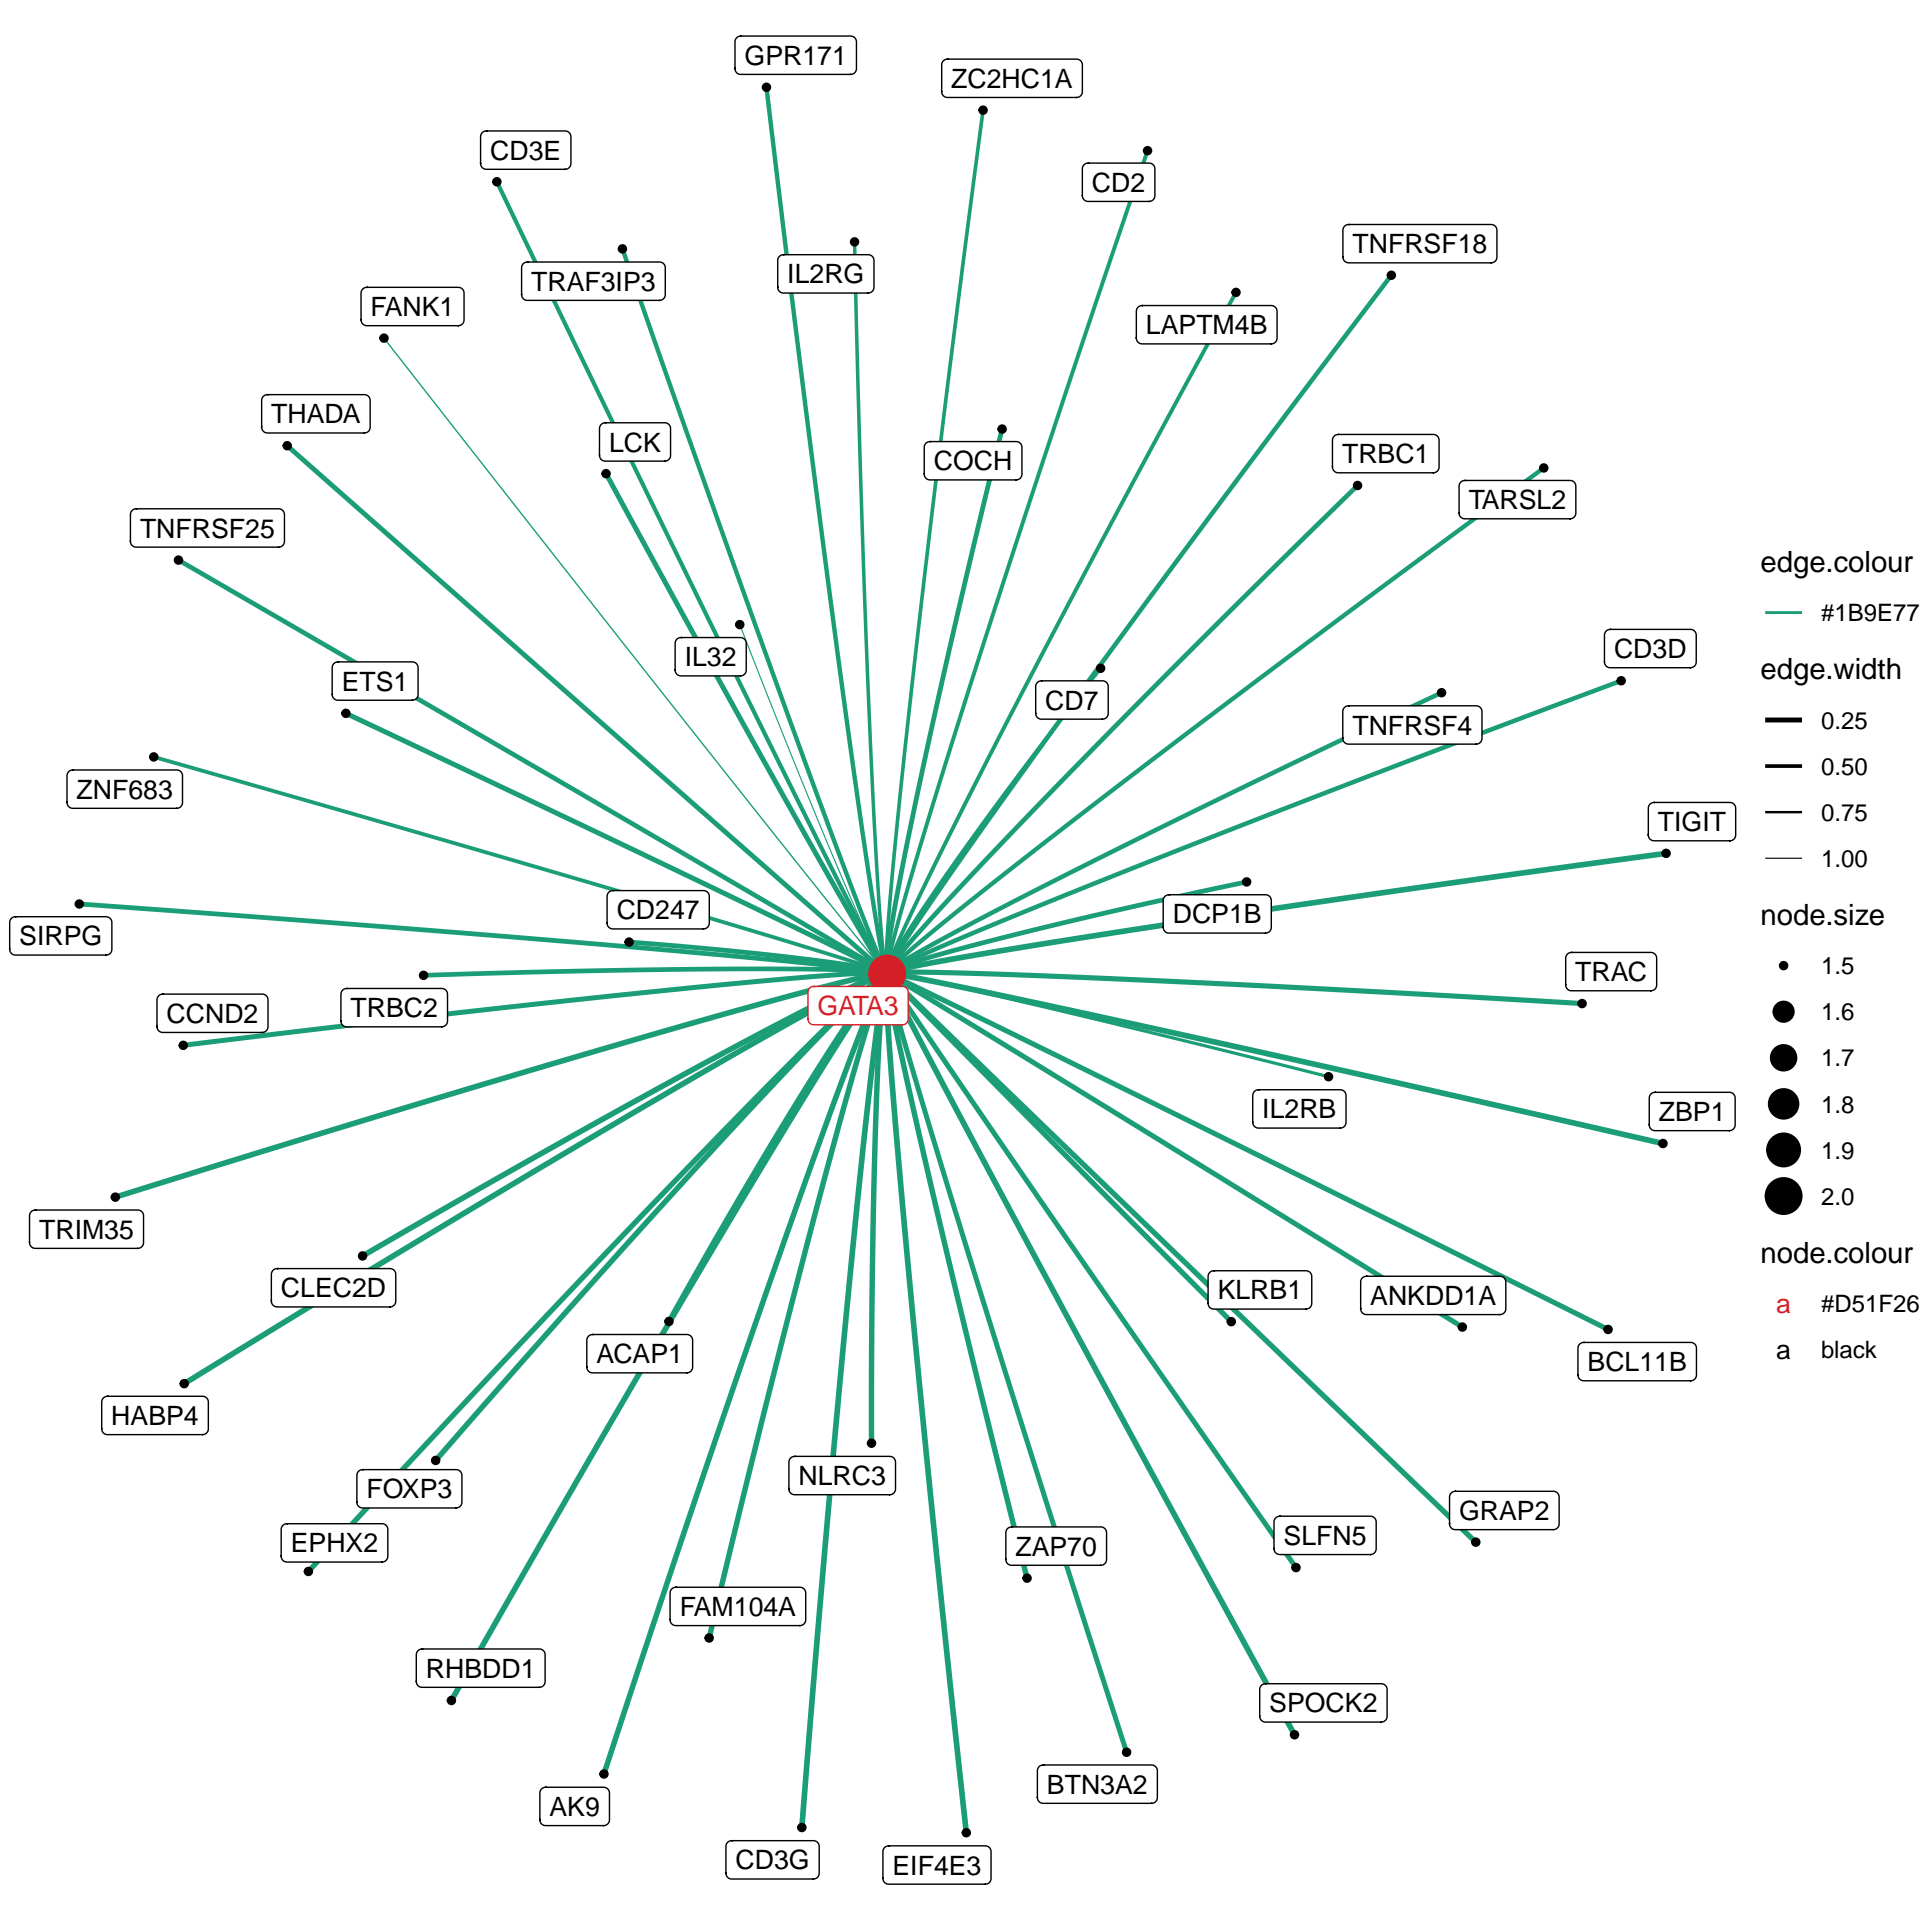

edge.colour

— #1B9E77

edge.width

- 0.25
- 0.50
- 0.75
- 1.00

node.size

- 1.5
- 1.6
- 1.7
- 1.8
- 1.9
- 2.0

node.colour

- a #D51F26
- a black