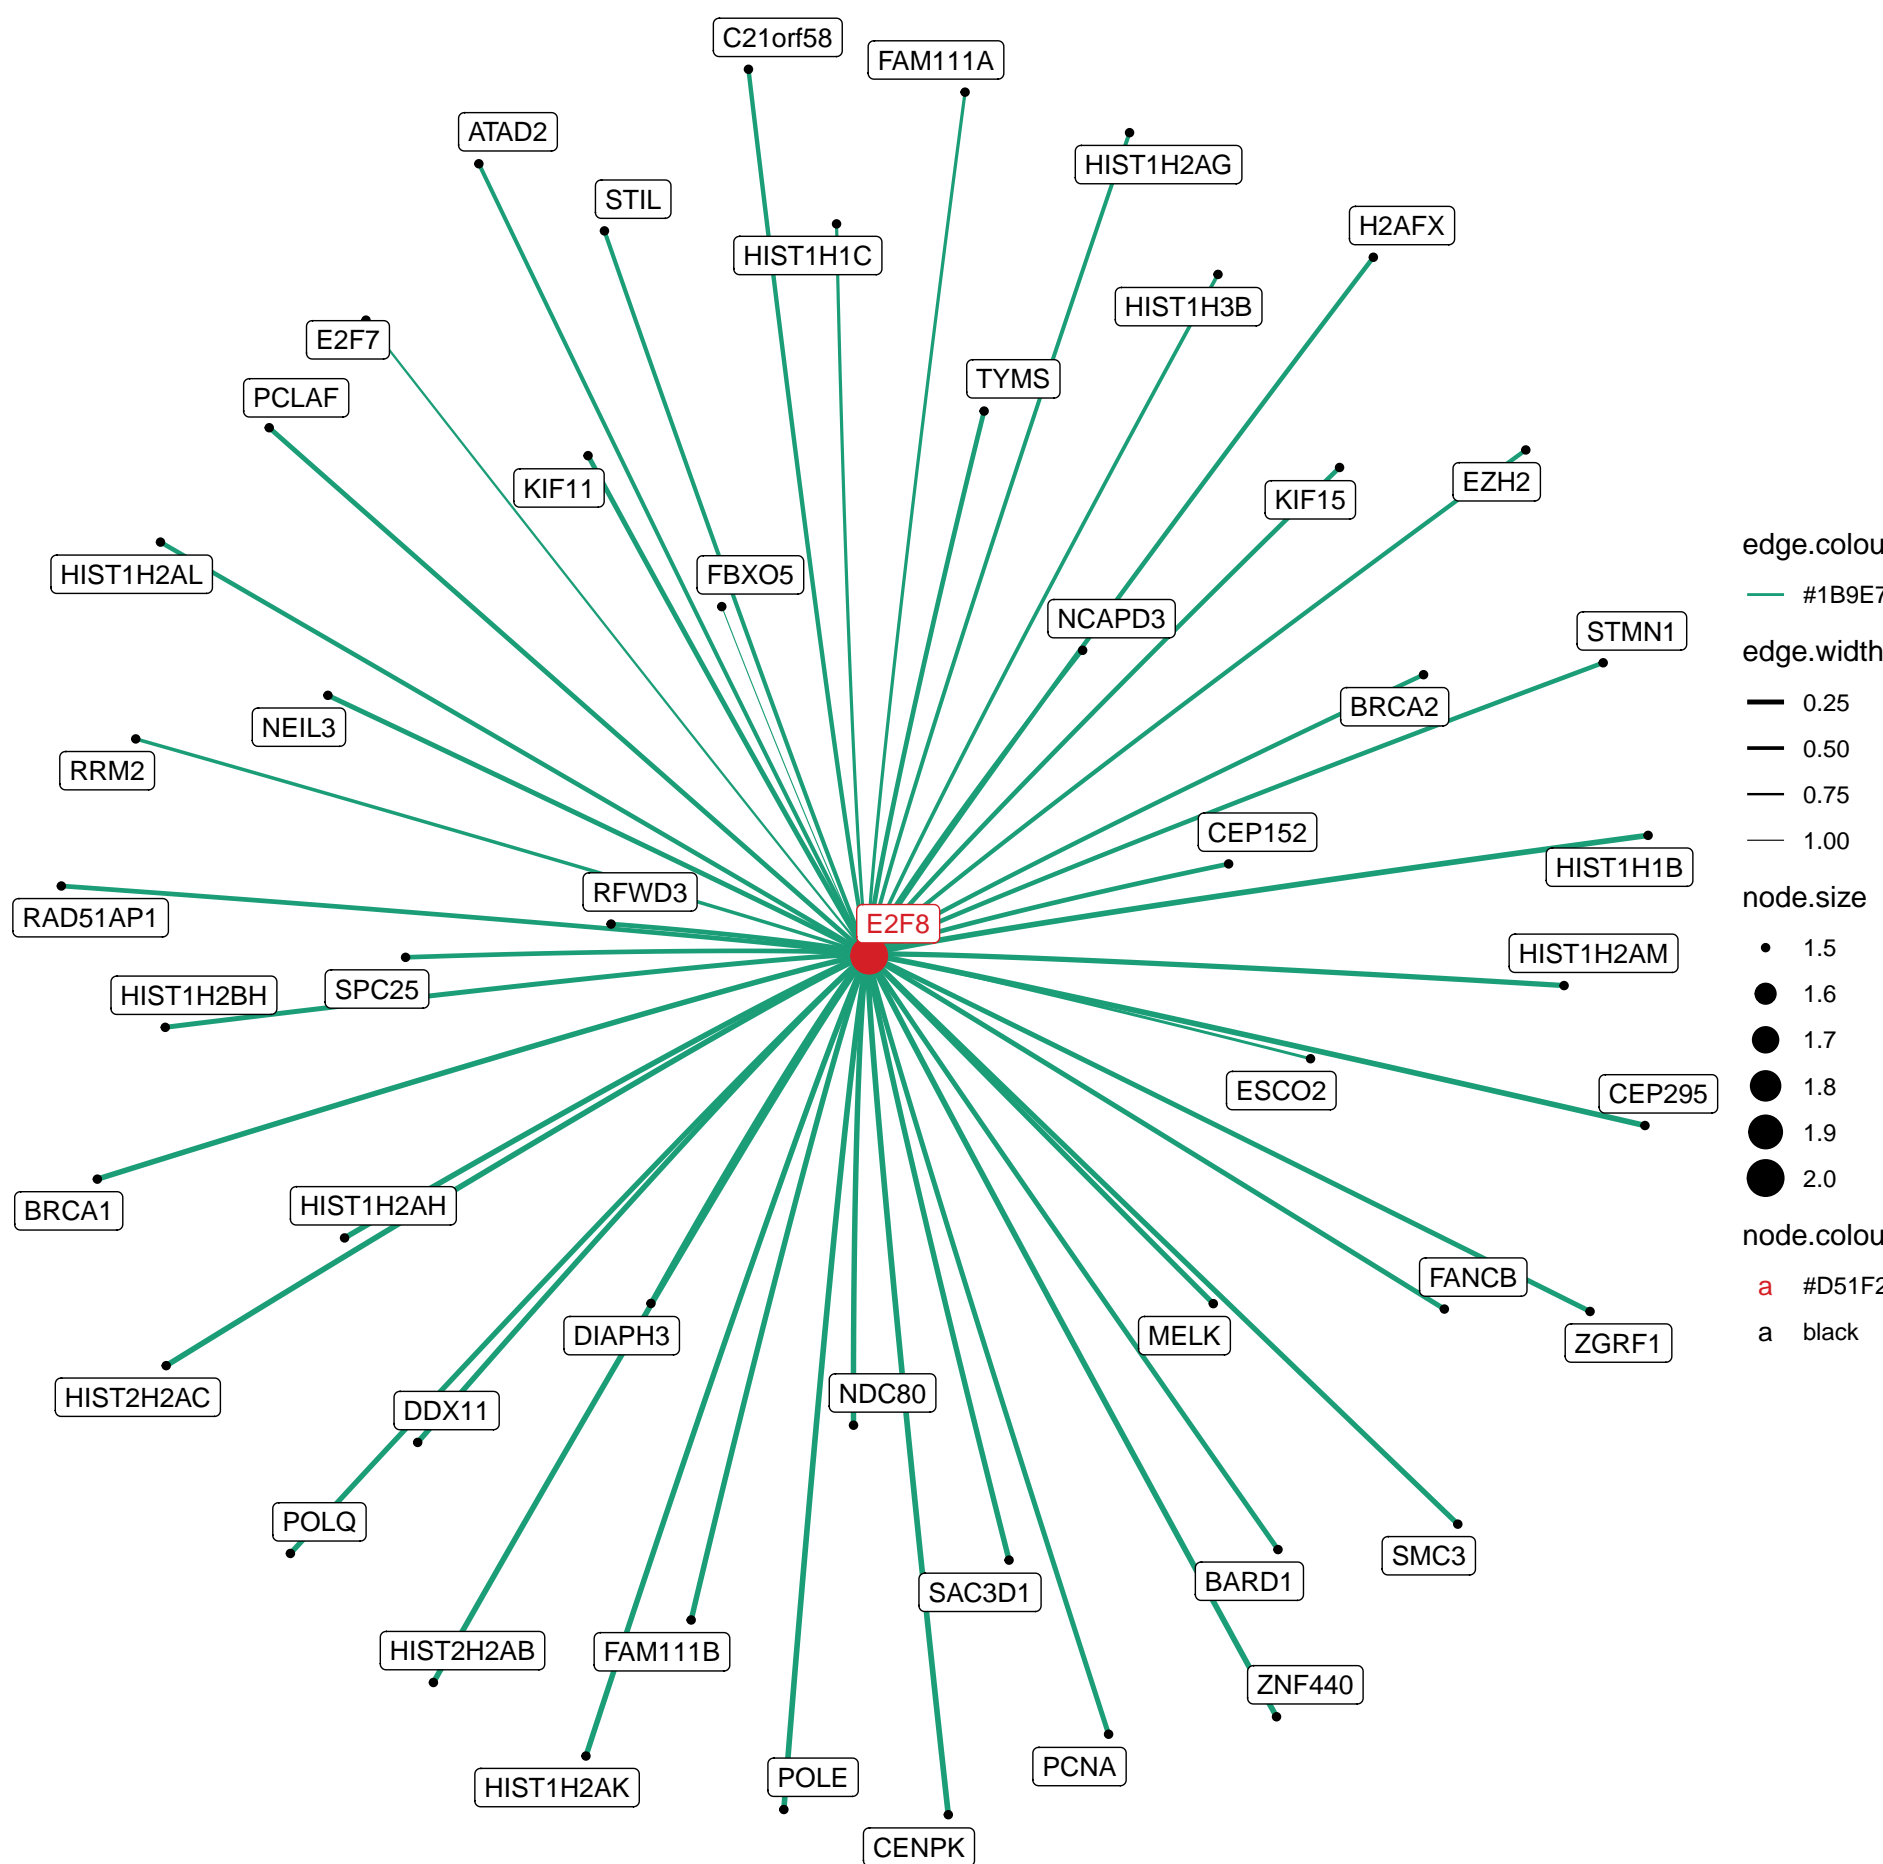

edge.colour

— #1B9E77

edge.width

- 0.25
- 0.50
- 0.75
- 1.00

node.size

- 1.5
- 1.6
- 1.7
- 1.8
- 1.9
- 2.0

node.colour

- a #D51F26
- a black