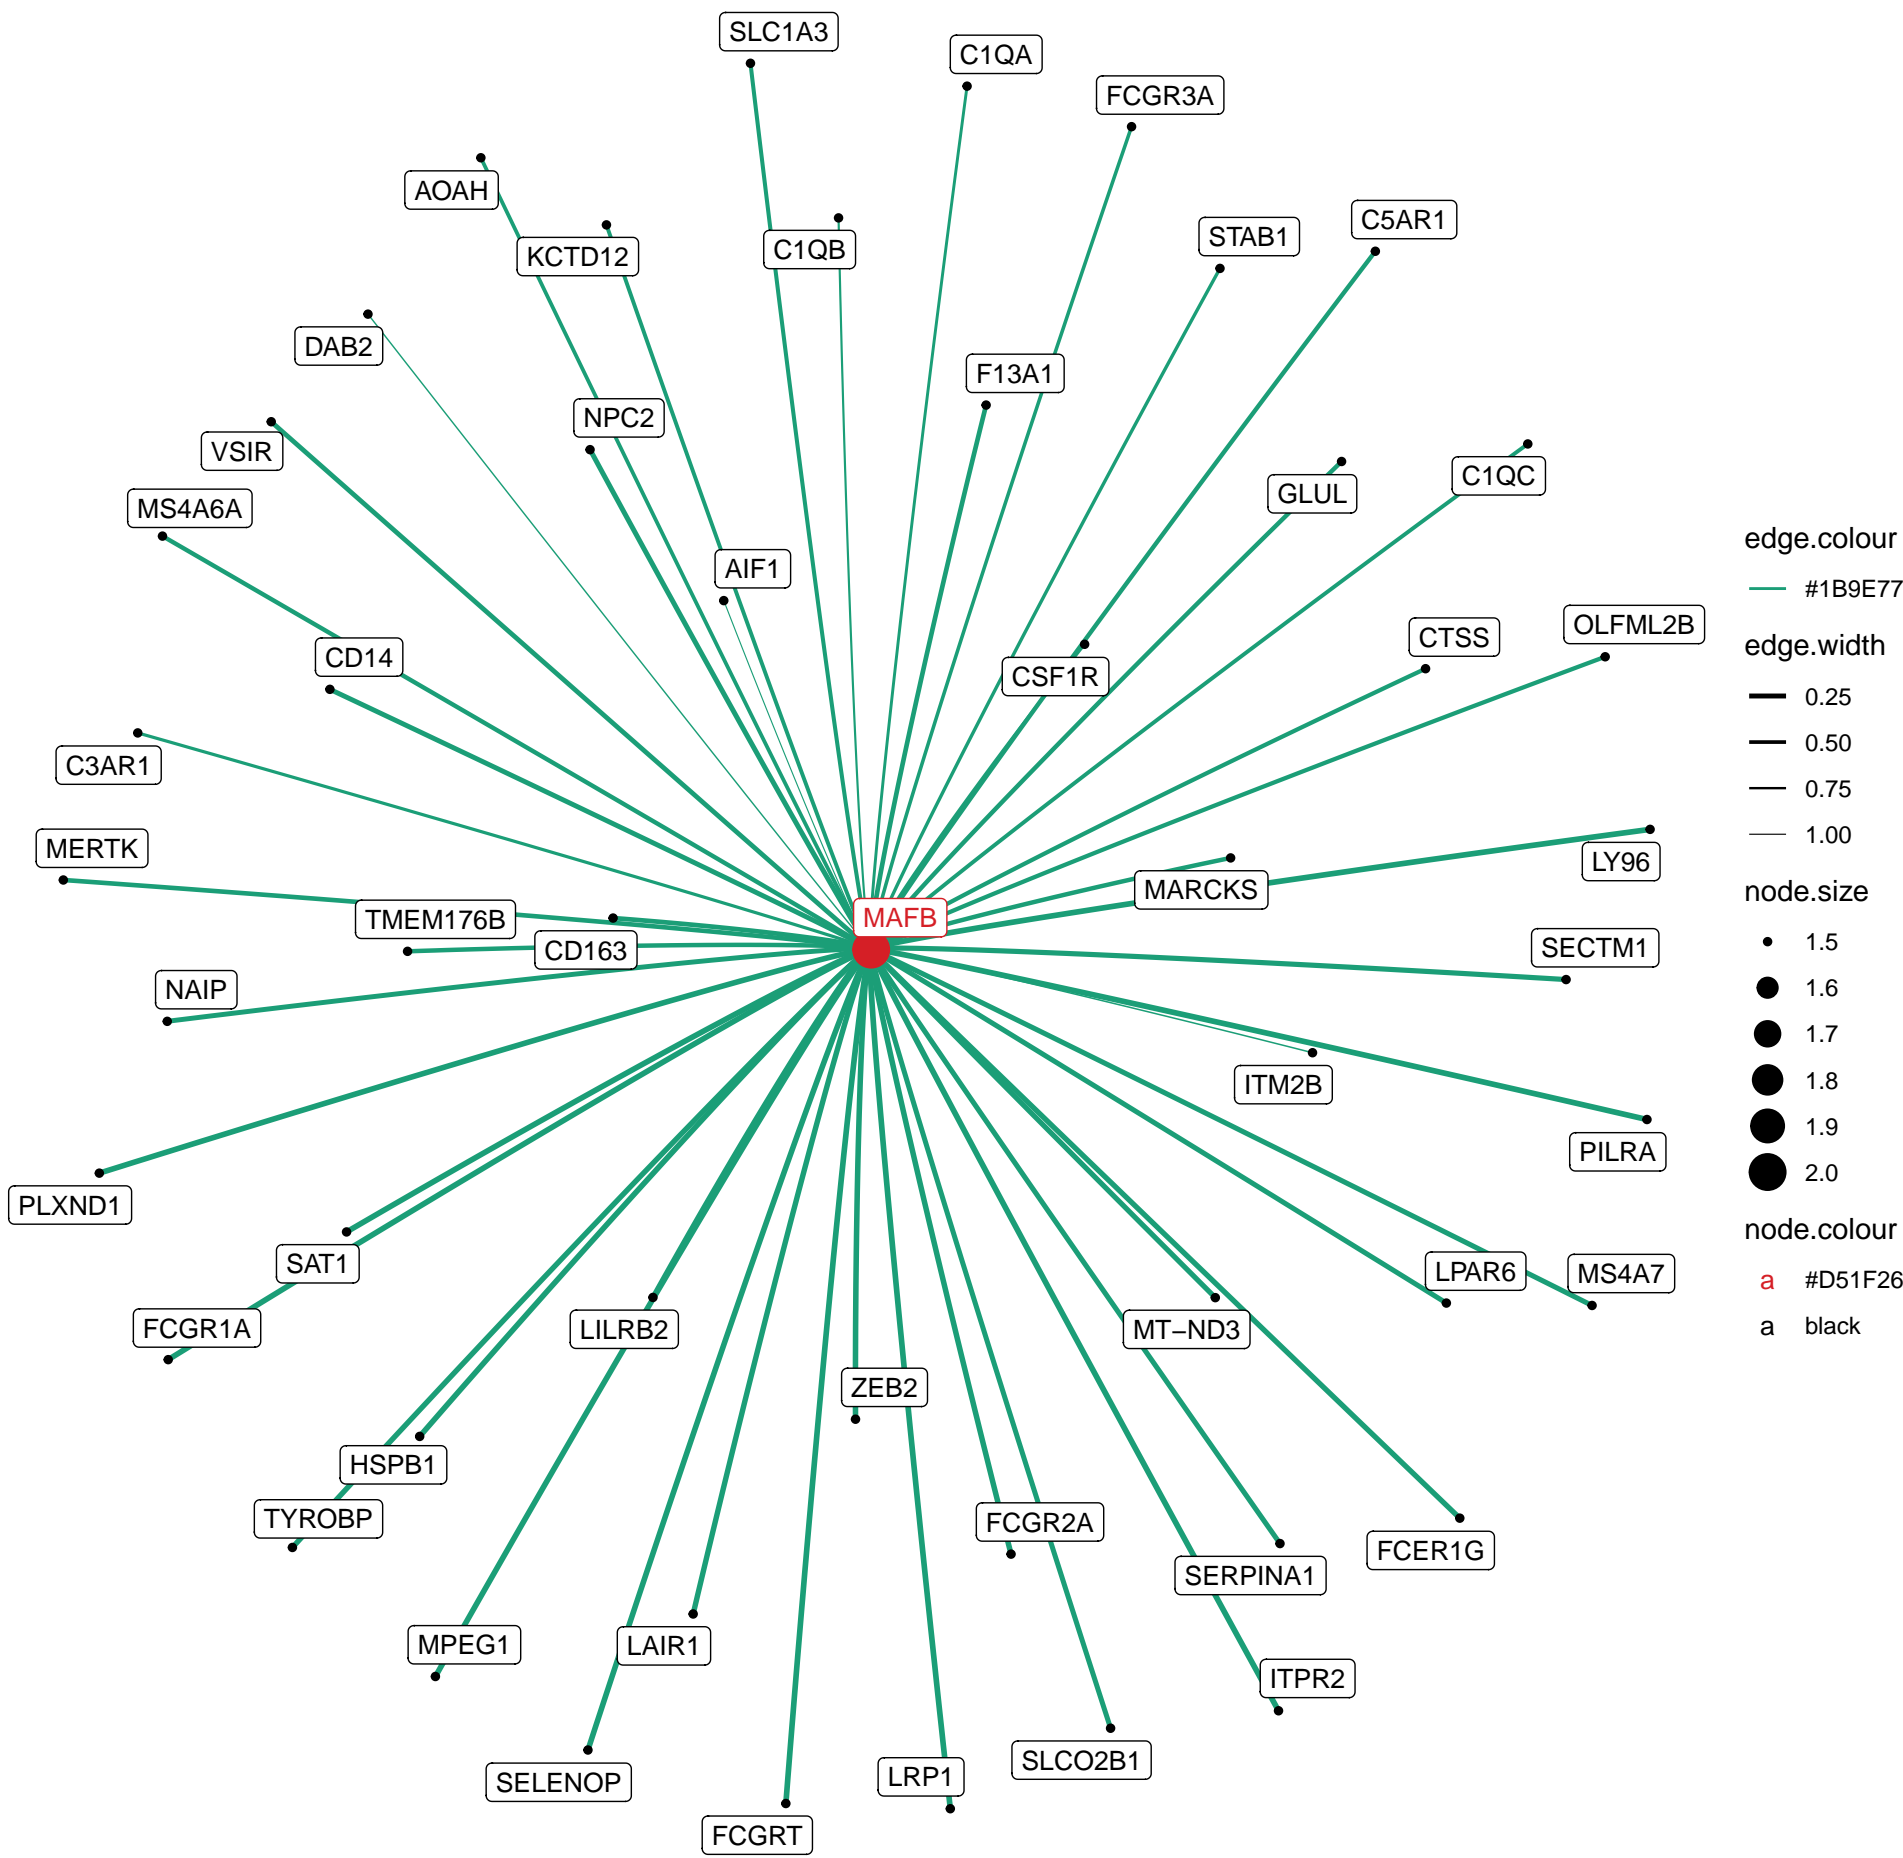

edge.colour

— #1B9E77

edge.width

- 0.25
- 0.50
- 0.75
- 1.00

node.size

- 1.5
- 1.6
- 1.7
- 1.8
- 1.9
- 2.0

node.colour

- a #D51F26
- a black