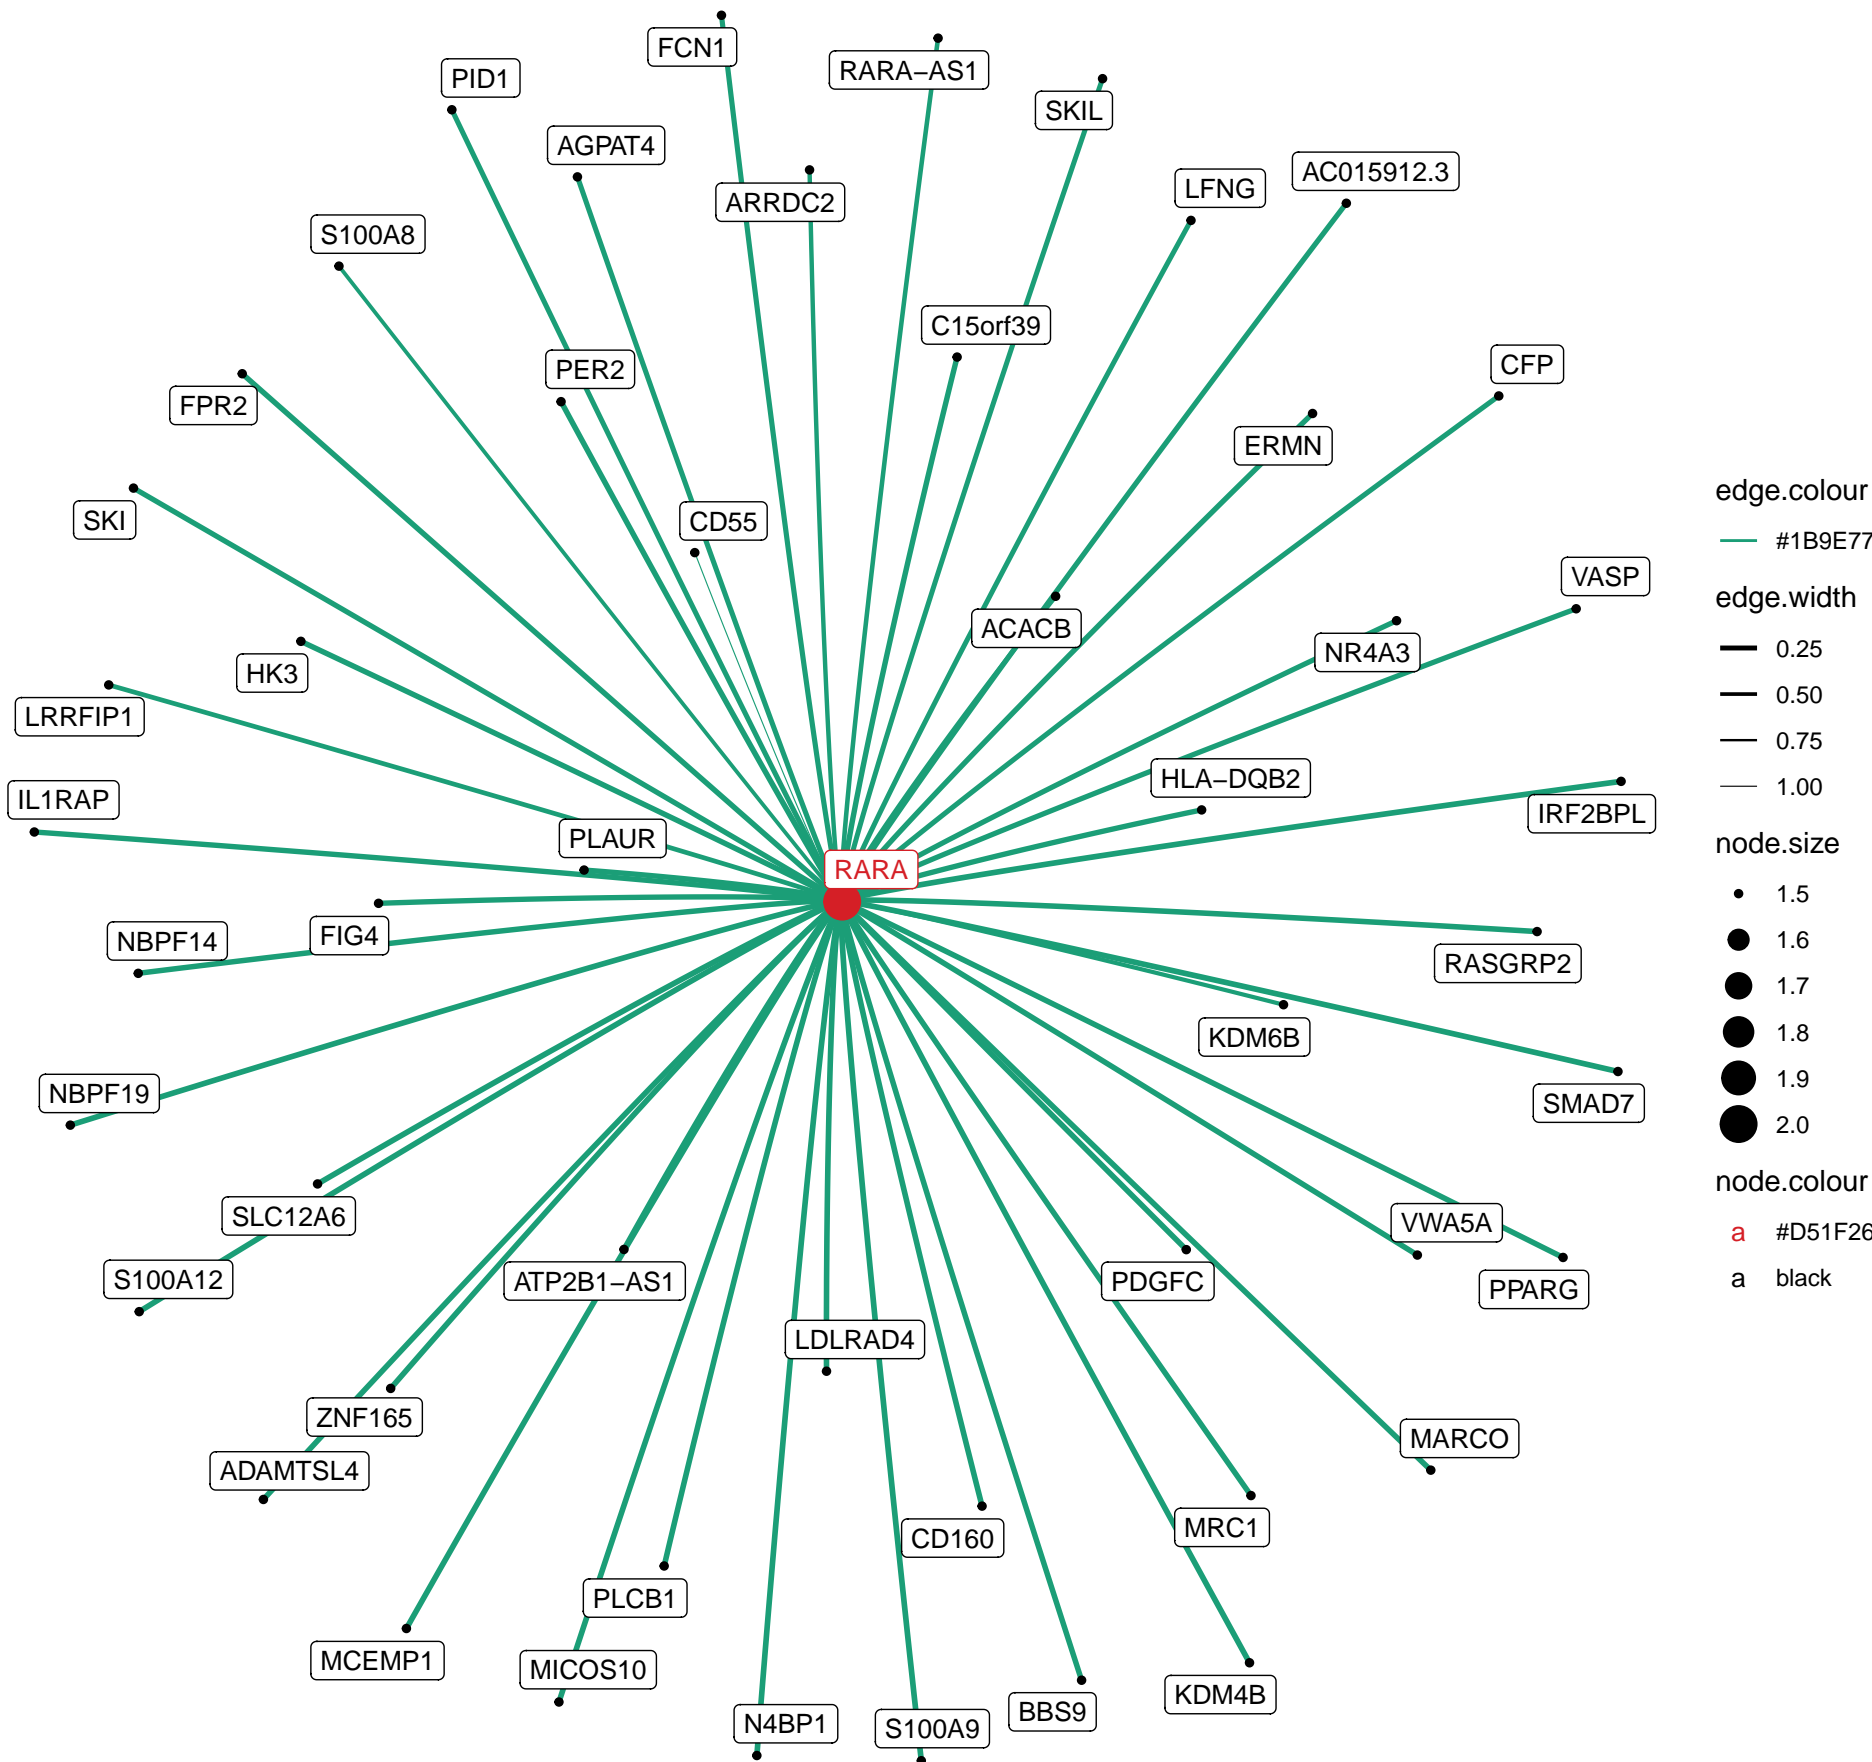

edge.colour

— #1B9E77

edge.width

- 0.25
- 0.50
- 0.75
- 1.00

node.size

- 1.5
- 1.6
- 1.7
- 1.8
- 1.9
- 2.0

node.colour

- a #D51F26
- a black