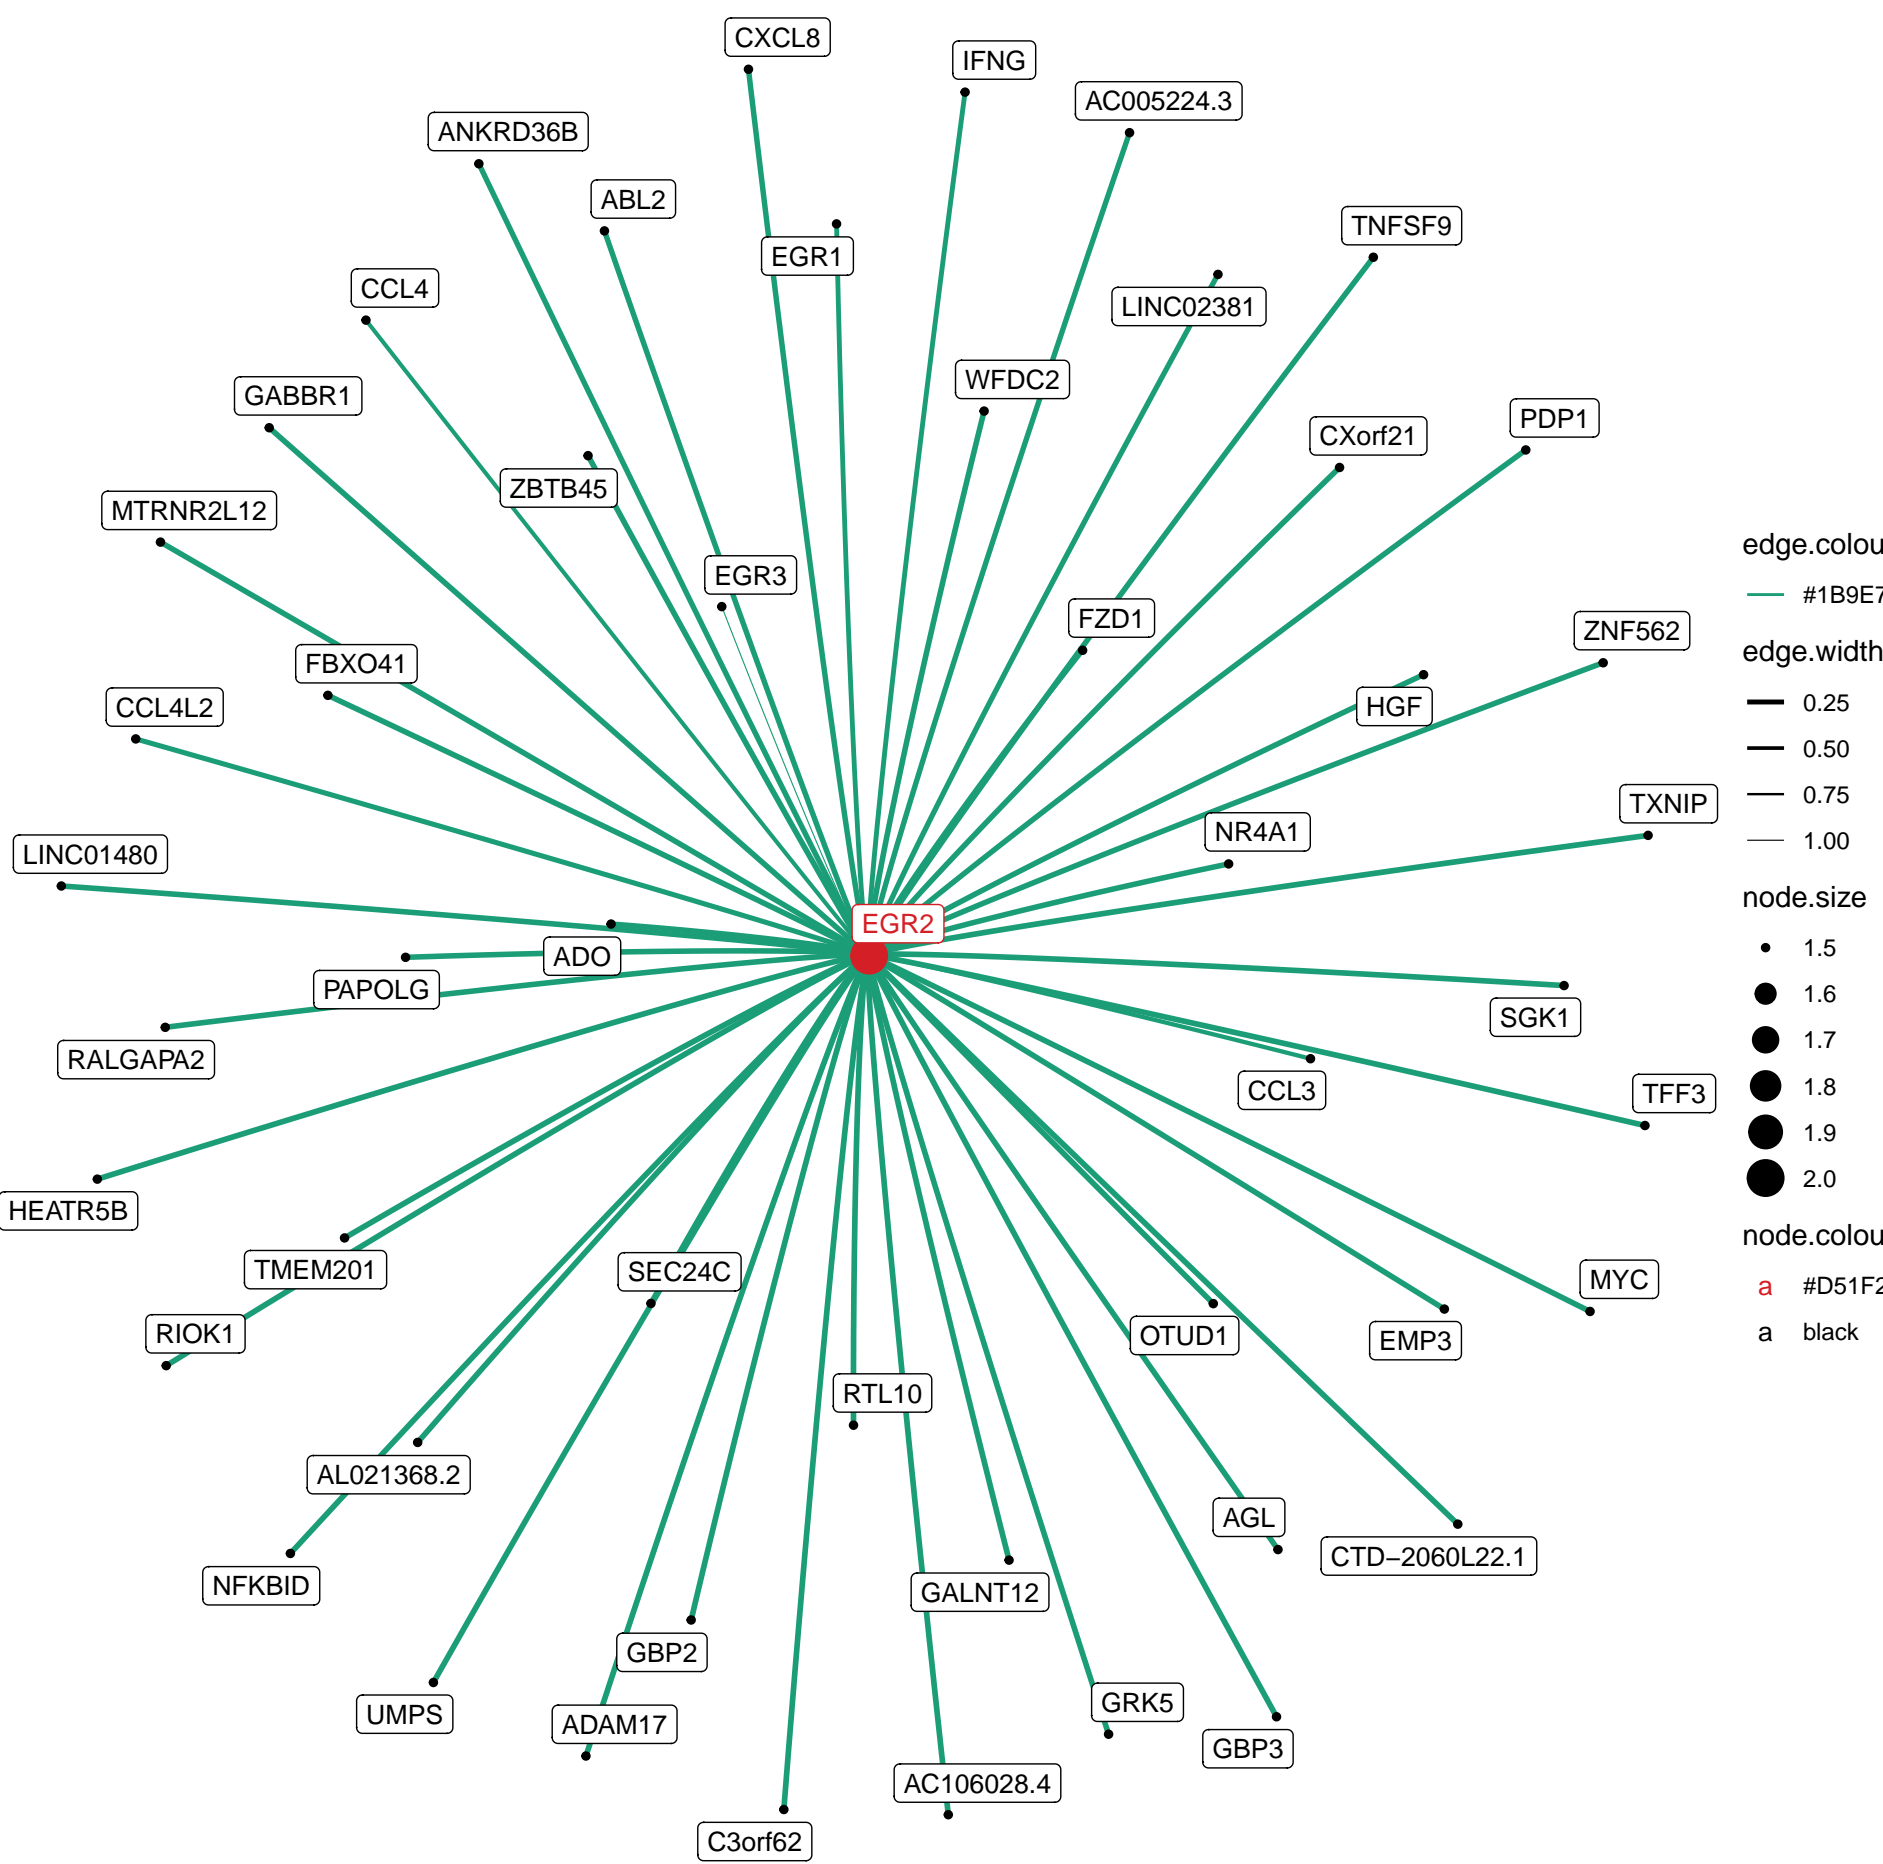

edge.colour

— #1B9E77

edge.width

- 0.25
- 0.50
- 0.75
- 1.00

node.size

- 1.5
- 1.6
- 1.7
- 1.8
- 1.9
- 2.0

node.colour

- a #D51F26
- a black