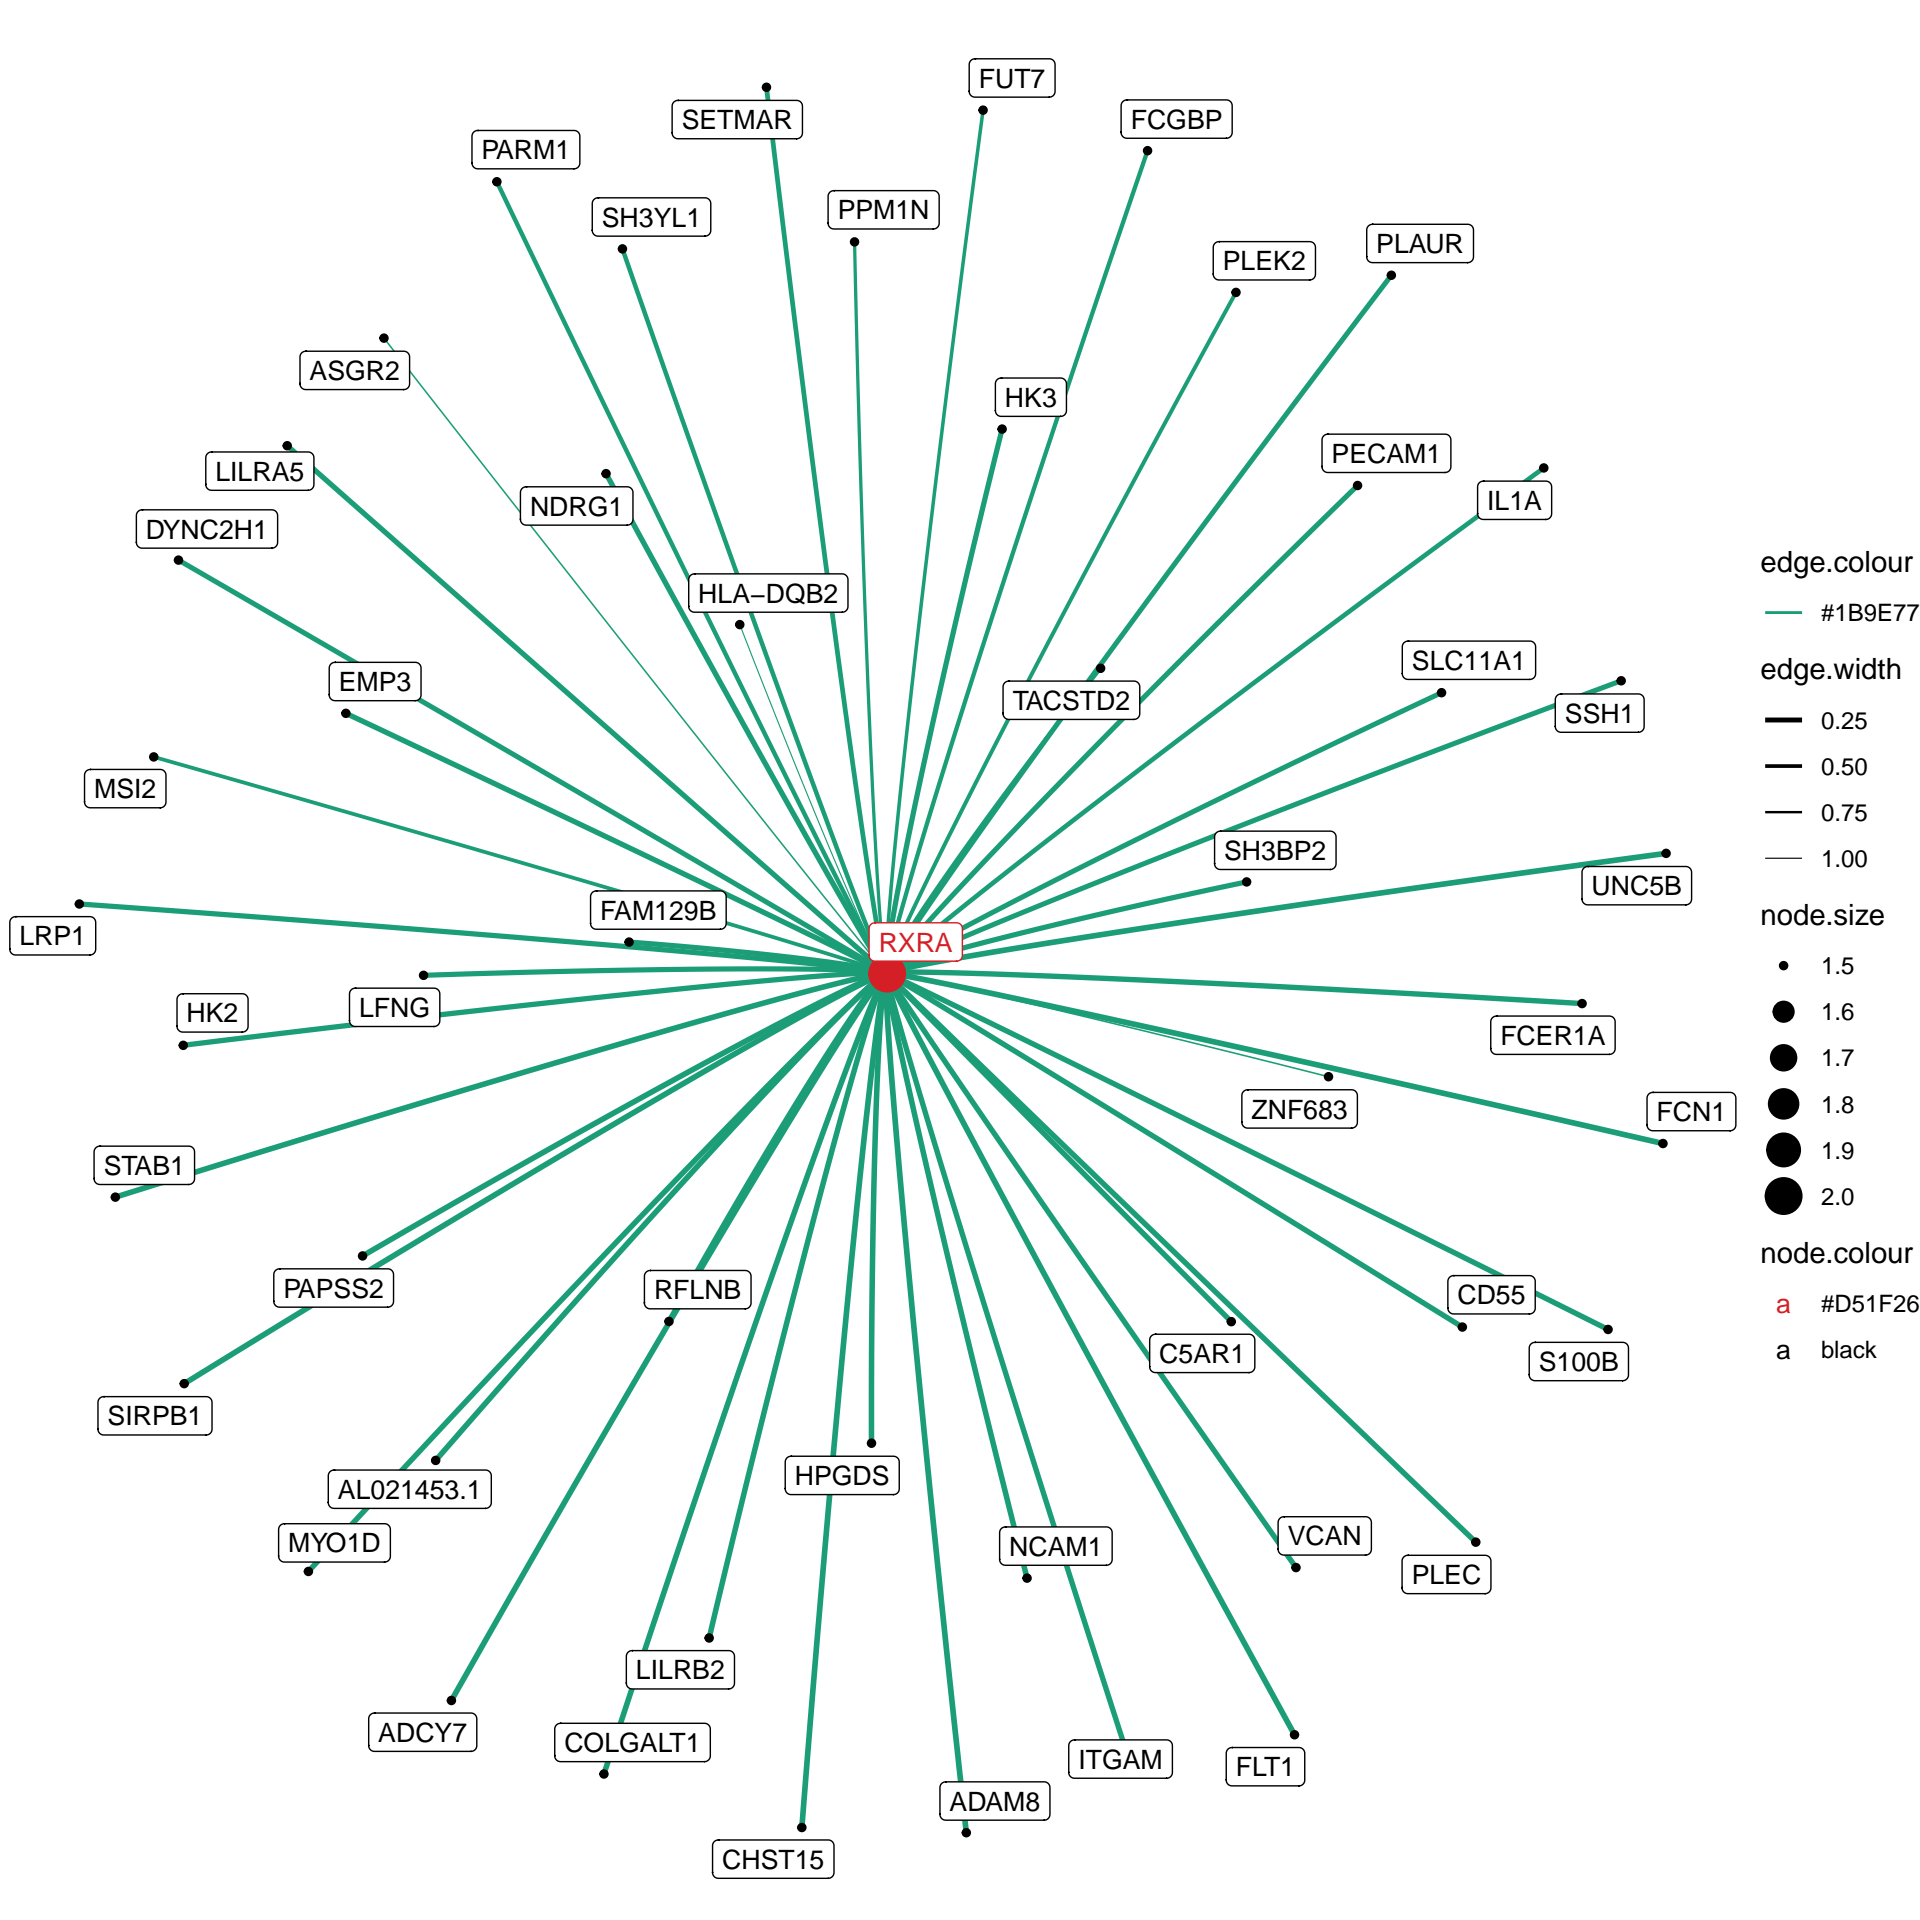

edge.colour

— #1B9E77

edge.width

- 0.25
- 0.50
- 0.75
- 1.00

node.size

- 1.5
- 1.6
- 1.7
- 1.8
- 1.9
- 2.0

node.colour

- a #D51F26
- a black