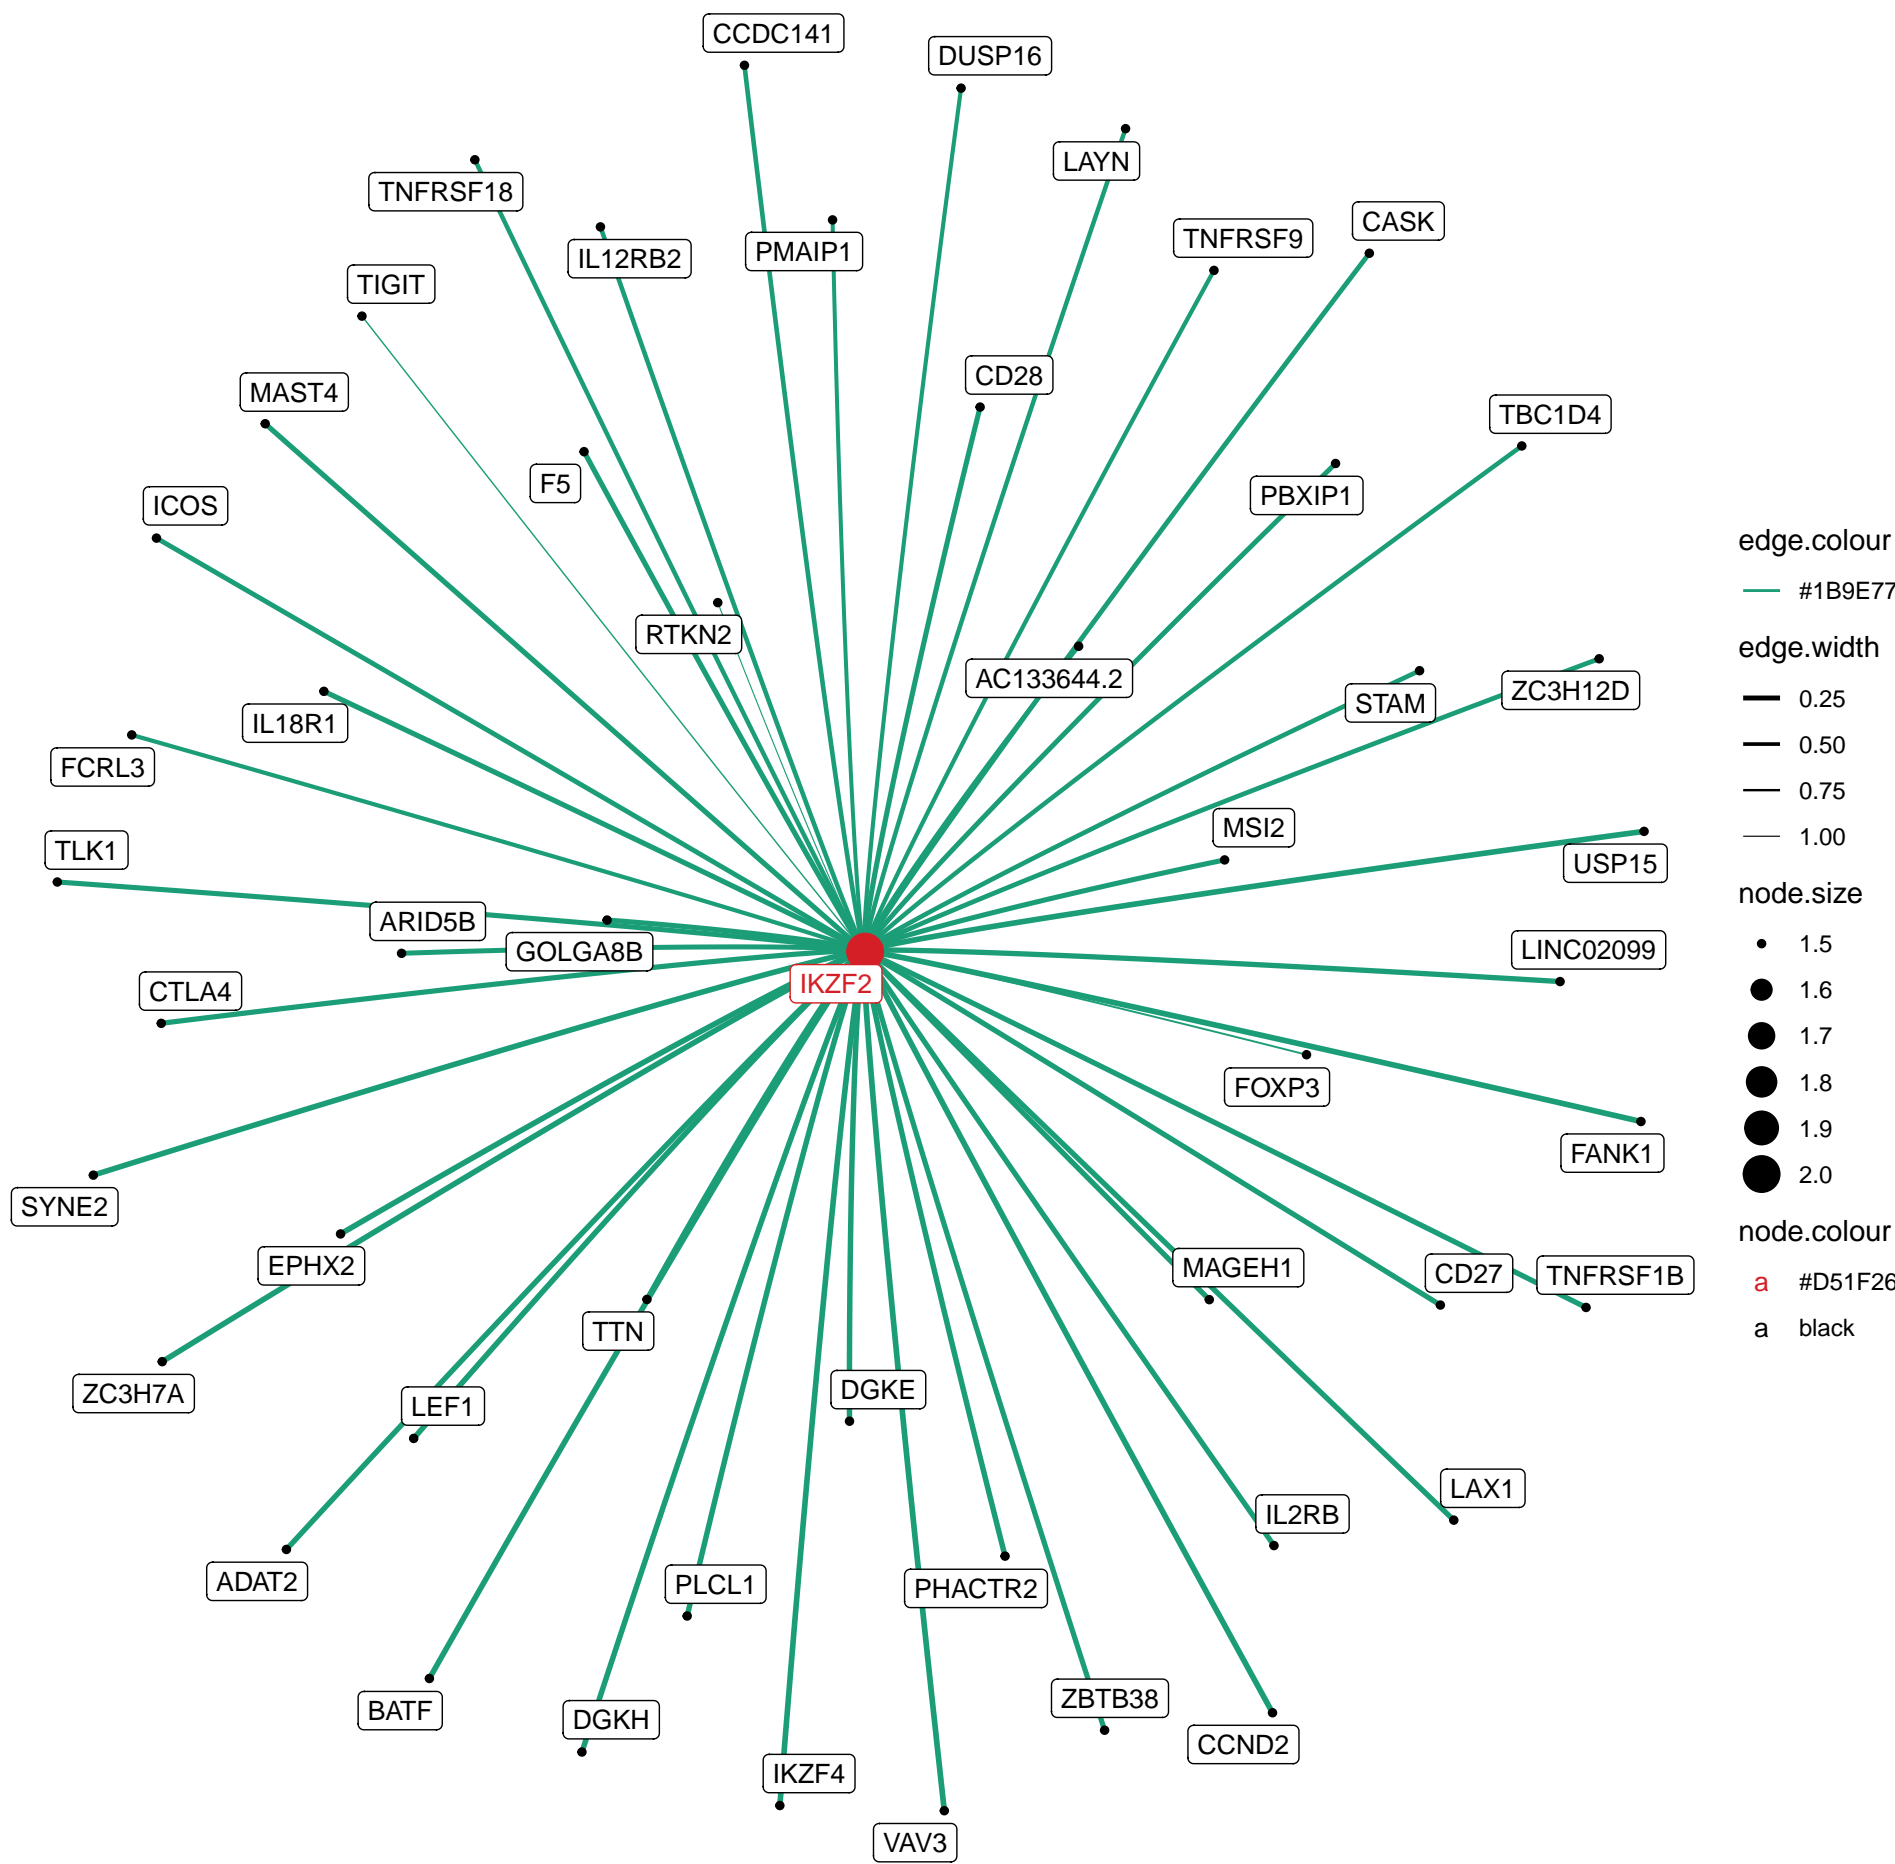

edge.colour

— #1B9E77

edge.width

- 0.25
- 0.50
- 0.75
- 1.00

node.size

- 1.5
- 1.6
- 1.7
- 1.8
- 1.9
- 2.0

node.colour

- a #D51F26
- a black

edge.colour
— #1B9E77

edge.width
— 0.25
— 0.50
— 0.75
— 1.00

node.size
• 1.5
• 1.6
• 1.7
• 1.8
• 1.9
• 2.0

node.colour
a #D51F26
a black

edge.colour

— #1B9E77

edge.width

— 0.25