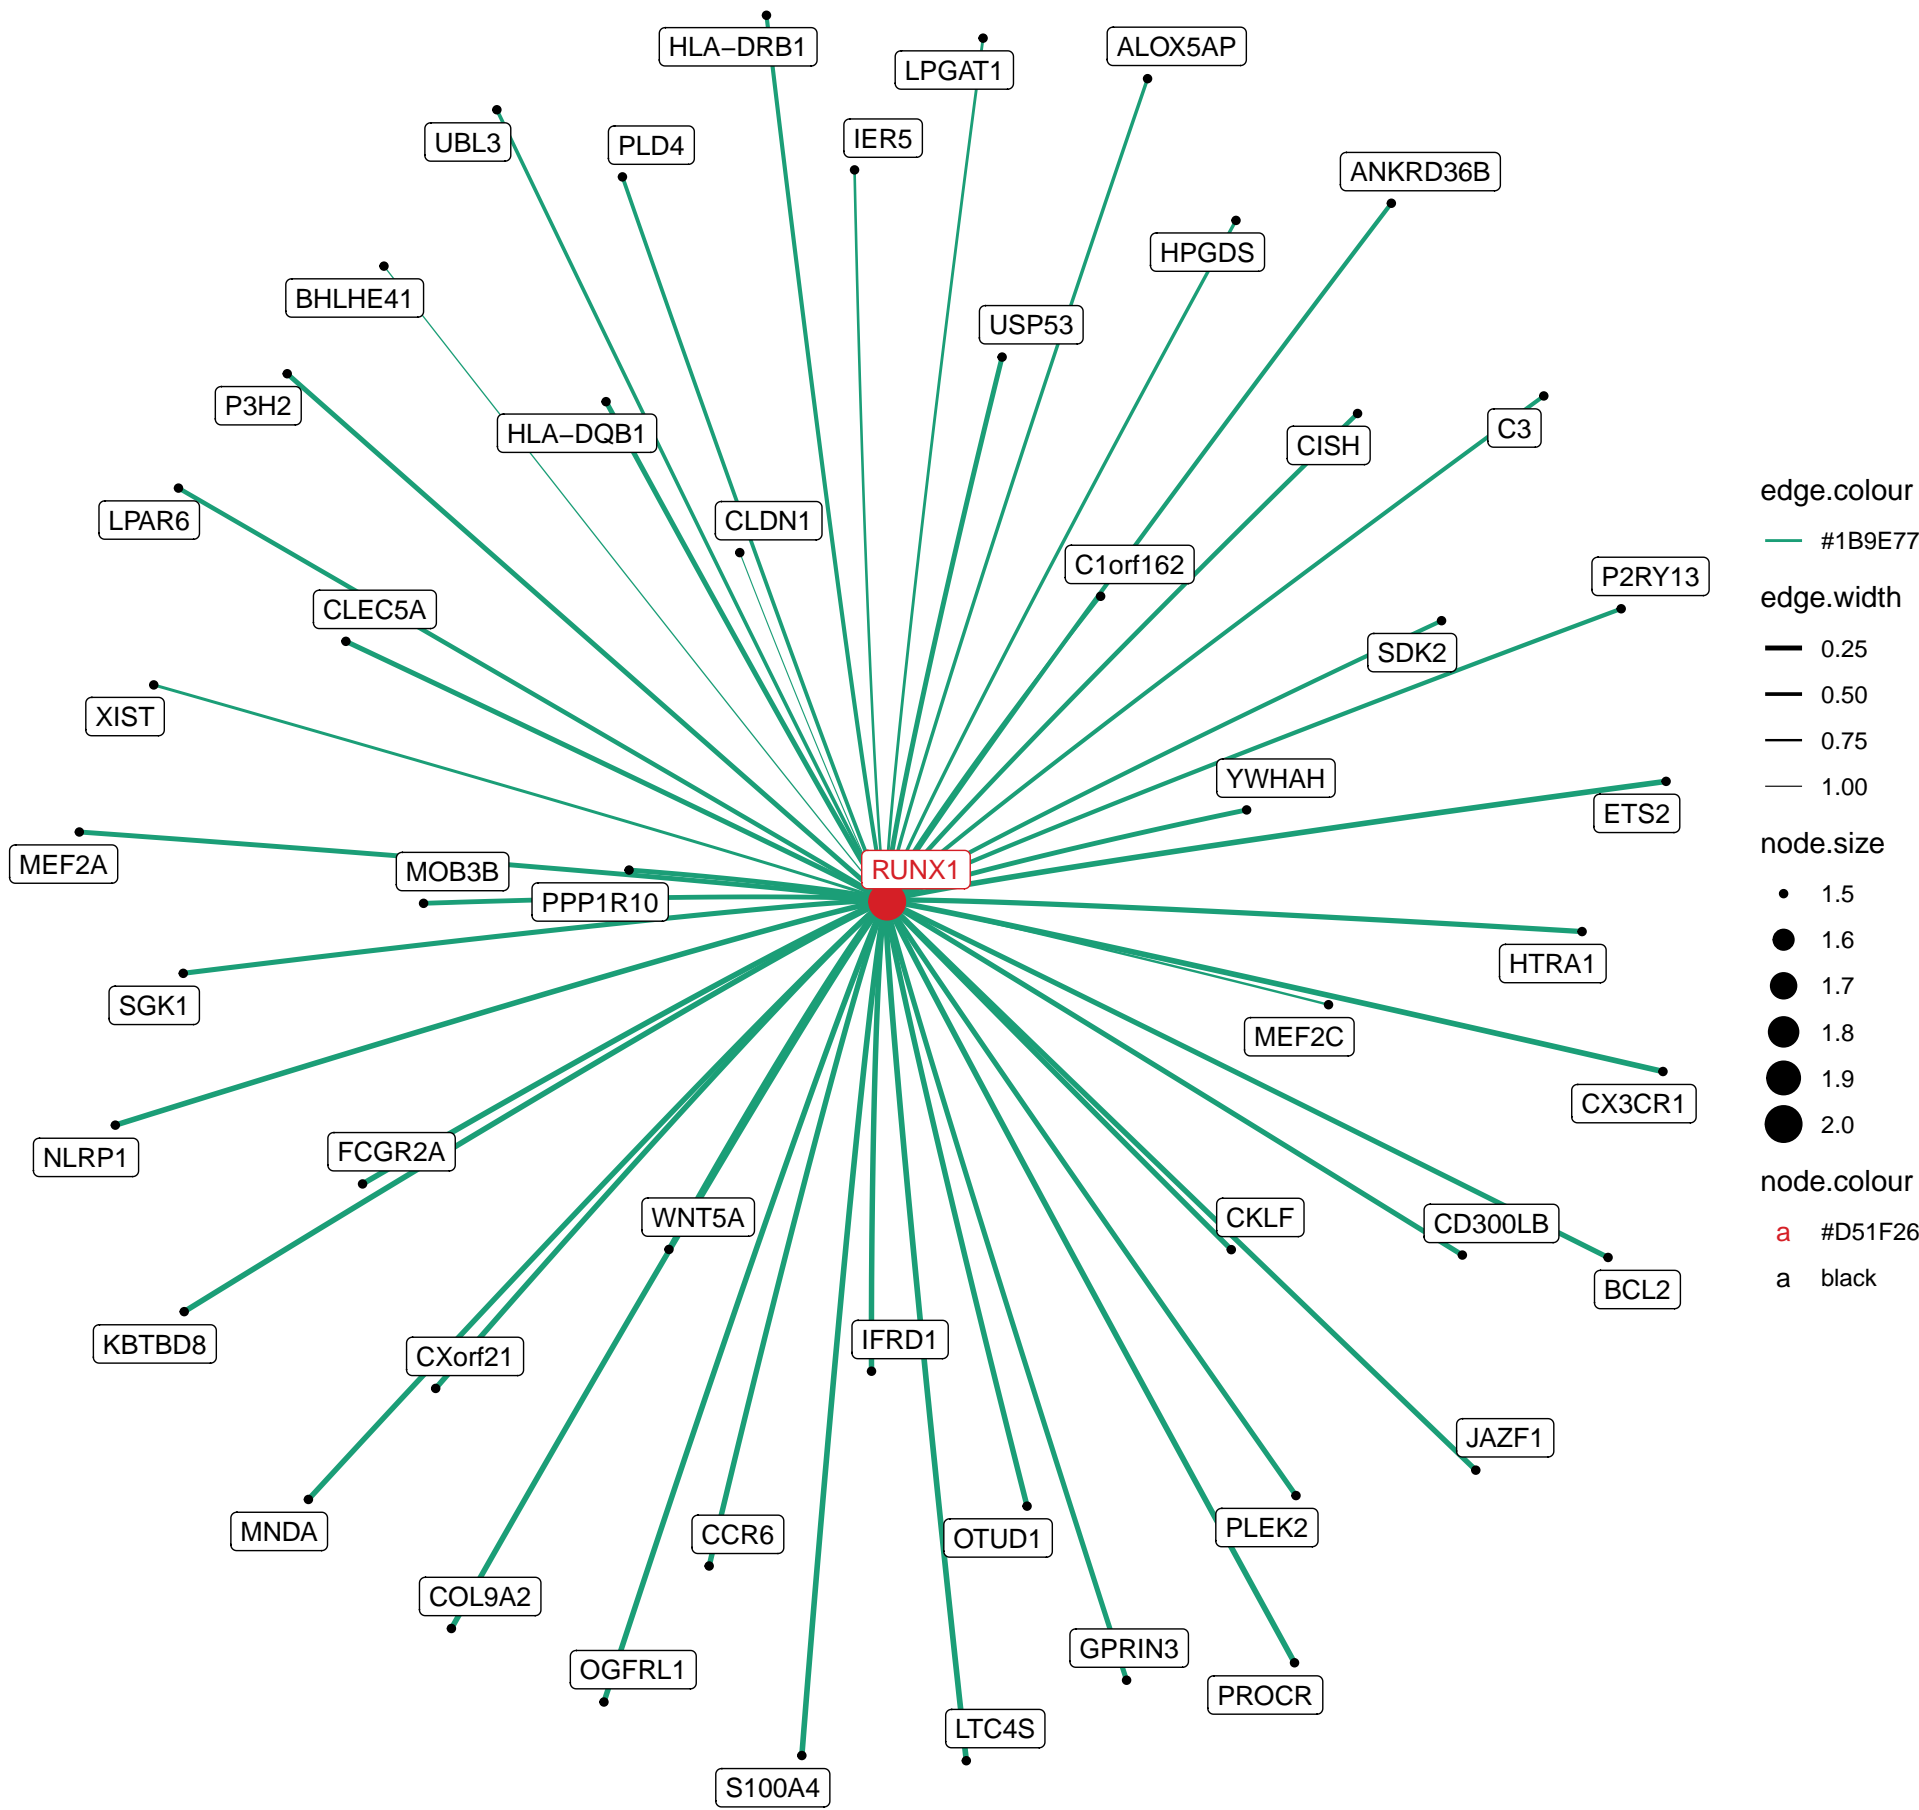

edge.colour

— #1B9E77

edge.width

- 0.25
- 0.50
- 0.75
- 1.00

node.size

- 1.5
- 1.6
- 1.7
- 1.8
- 1.9
- 2.0

node.colour

- a #D51F26
- a black

edge.colour
— #1B9E77

edge.width
— 0.25
— 0.50
— 0.75
— 1.00

node.size
• 1.5
• 1.6
• 1.7
• 1.8
• 1.9
• 2.0

node.colour
a #D51F26
a black

edge.colour

— #1B9E77

edge.width

— 0.25