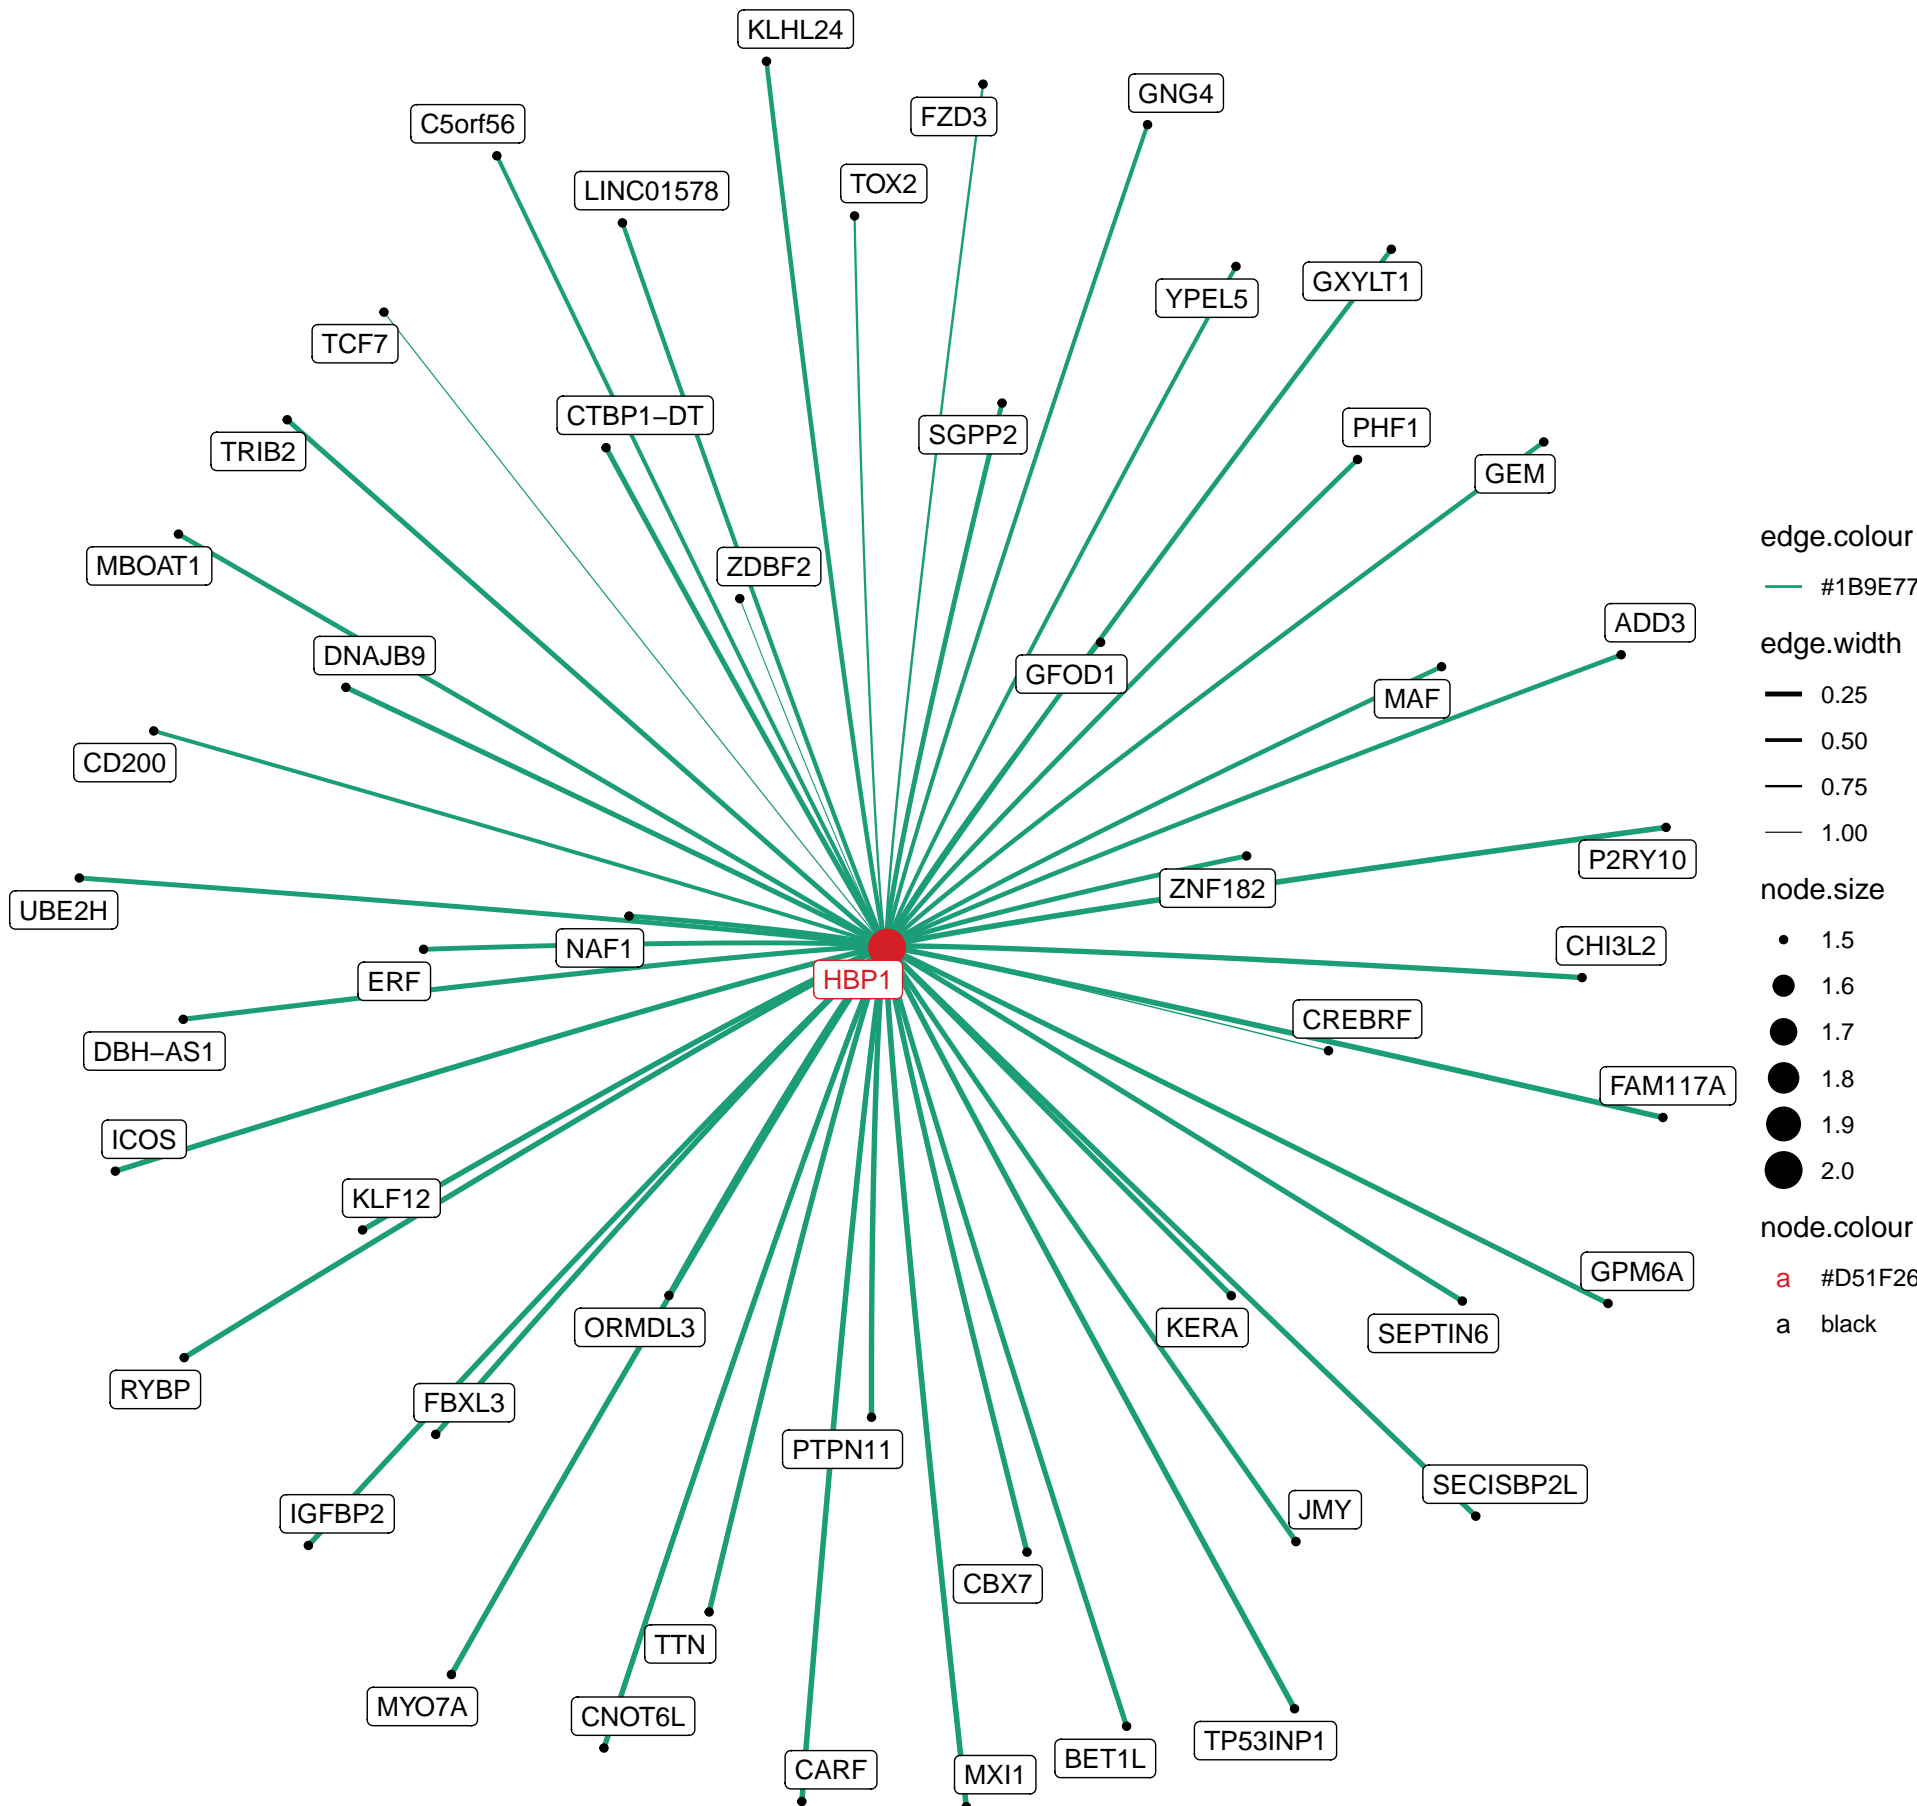

BCL3

CD79A

MAST4

edge.colour

— #1B9E77

edge.width

- 0.25
- 0.50
- 0.75
- 1.00

node.size

- 1.5
- 1.6
- 1.7
- 1.8
- 1.9
- 2.0

node.colour

- a #D51F26
- a black

edge.colour

— #1B9E77

edge.width

- 0.25
- 0.50
- 0.75
- 1.00

node.size

- 1.5
- 1.6
- 1.7
- 1.8
- 1.9
- 2.0

node.colour

- a #D51F26
- a black

edge.colour

— #1B9E77

edge.width

— 0.25

— 0.50