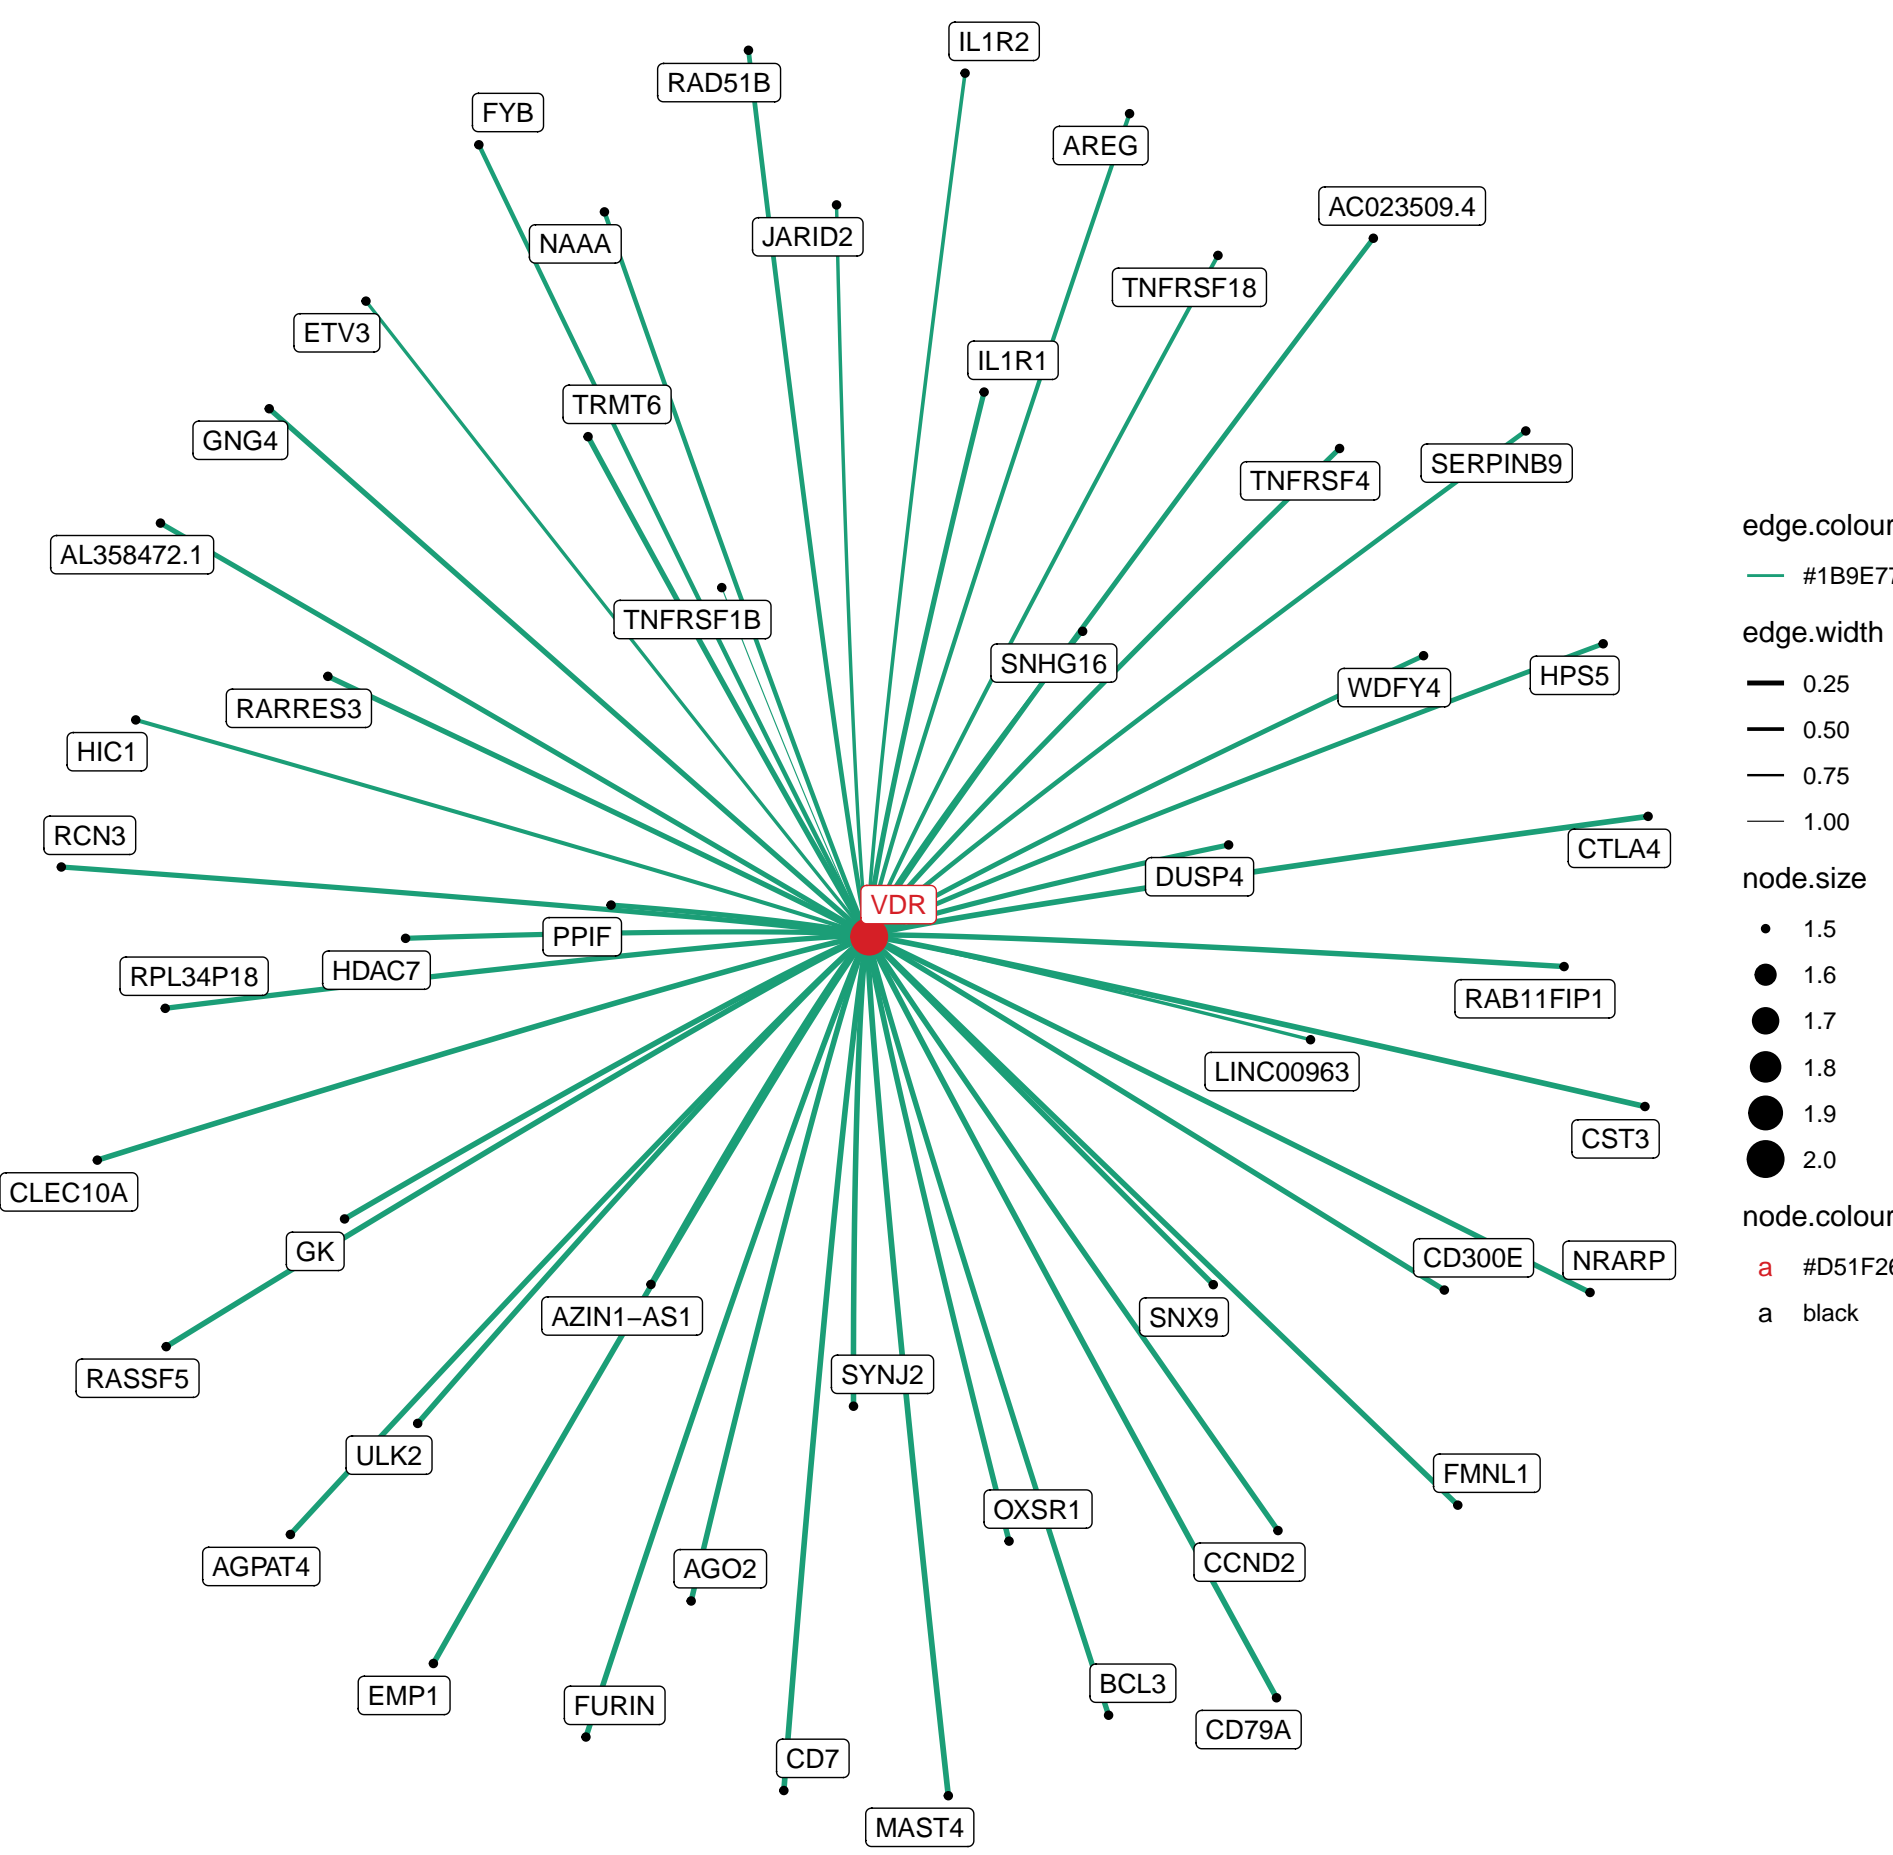

edge.colour

— #1B9E77

edge.width

- 0.25
- 0.50
- 0.75
- 1.00

node.size

- 1.5
- 1.6
- 1.7
- 1.8
- 1.9
- 2.0

node.colour

- a #D51F26
- a black