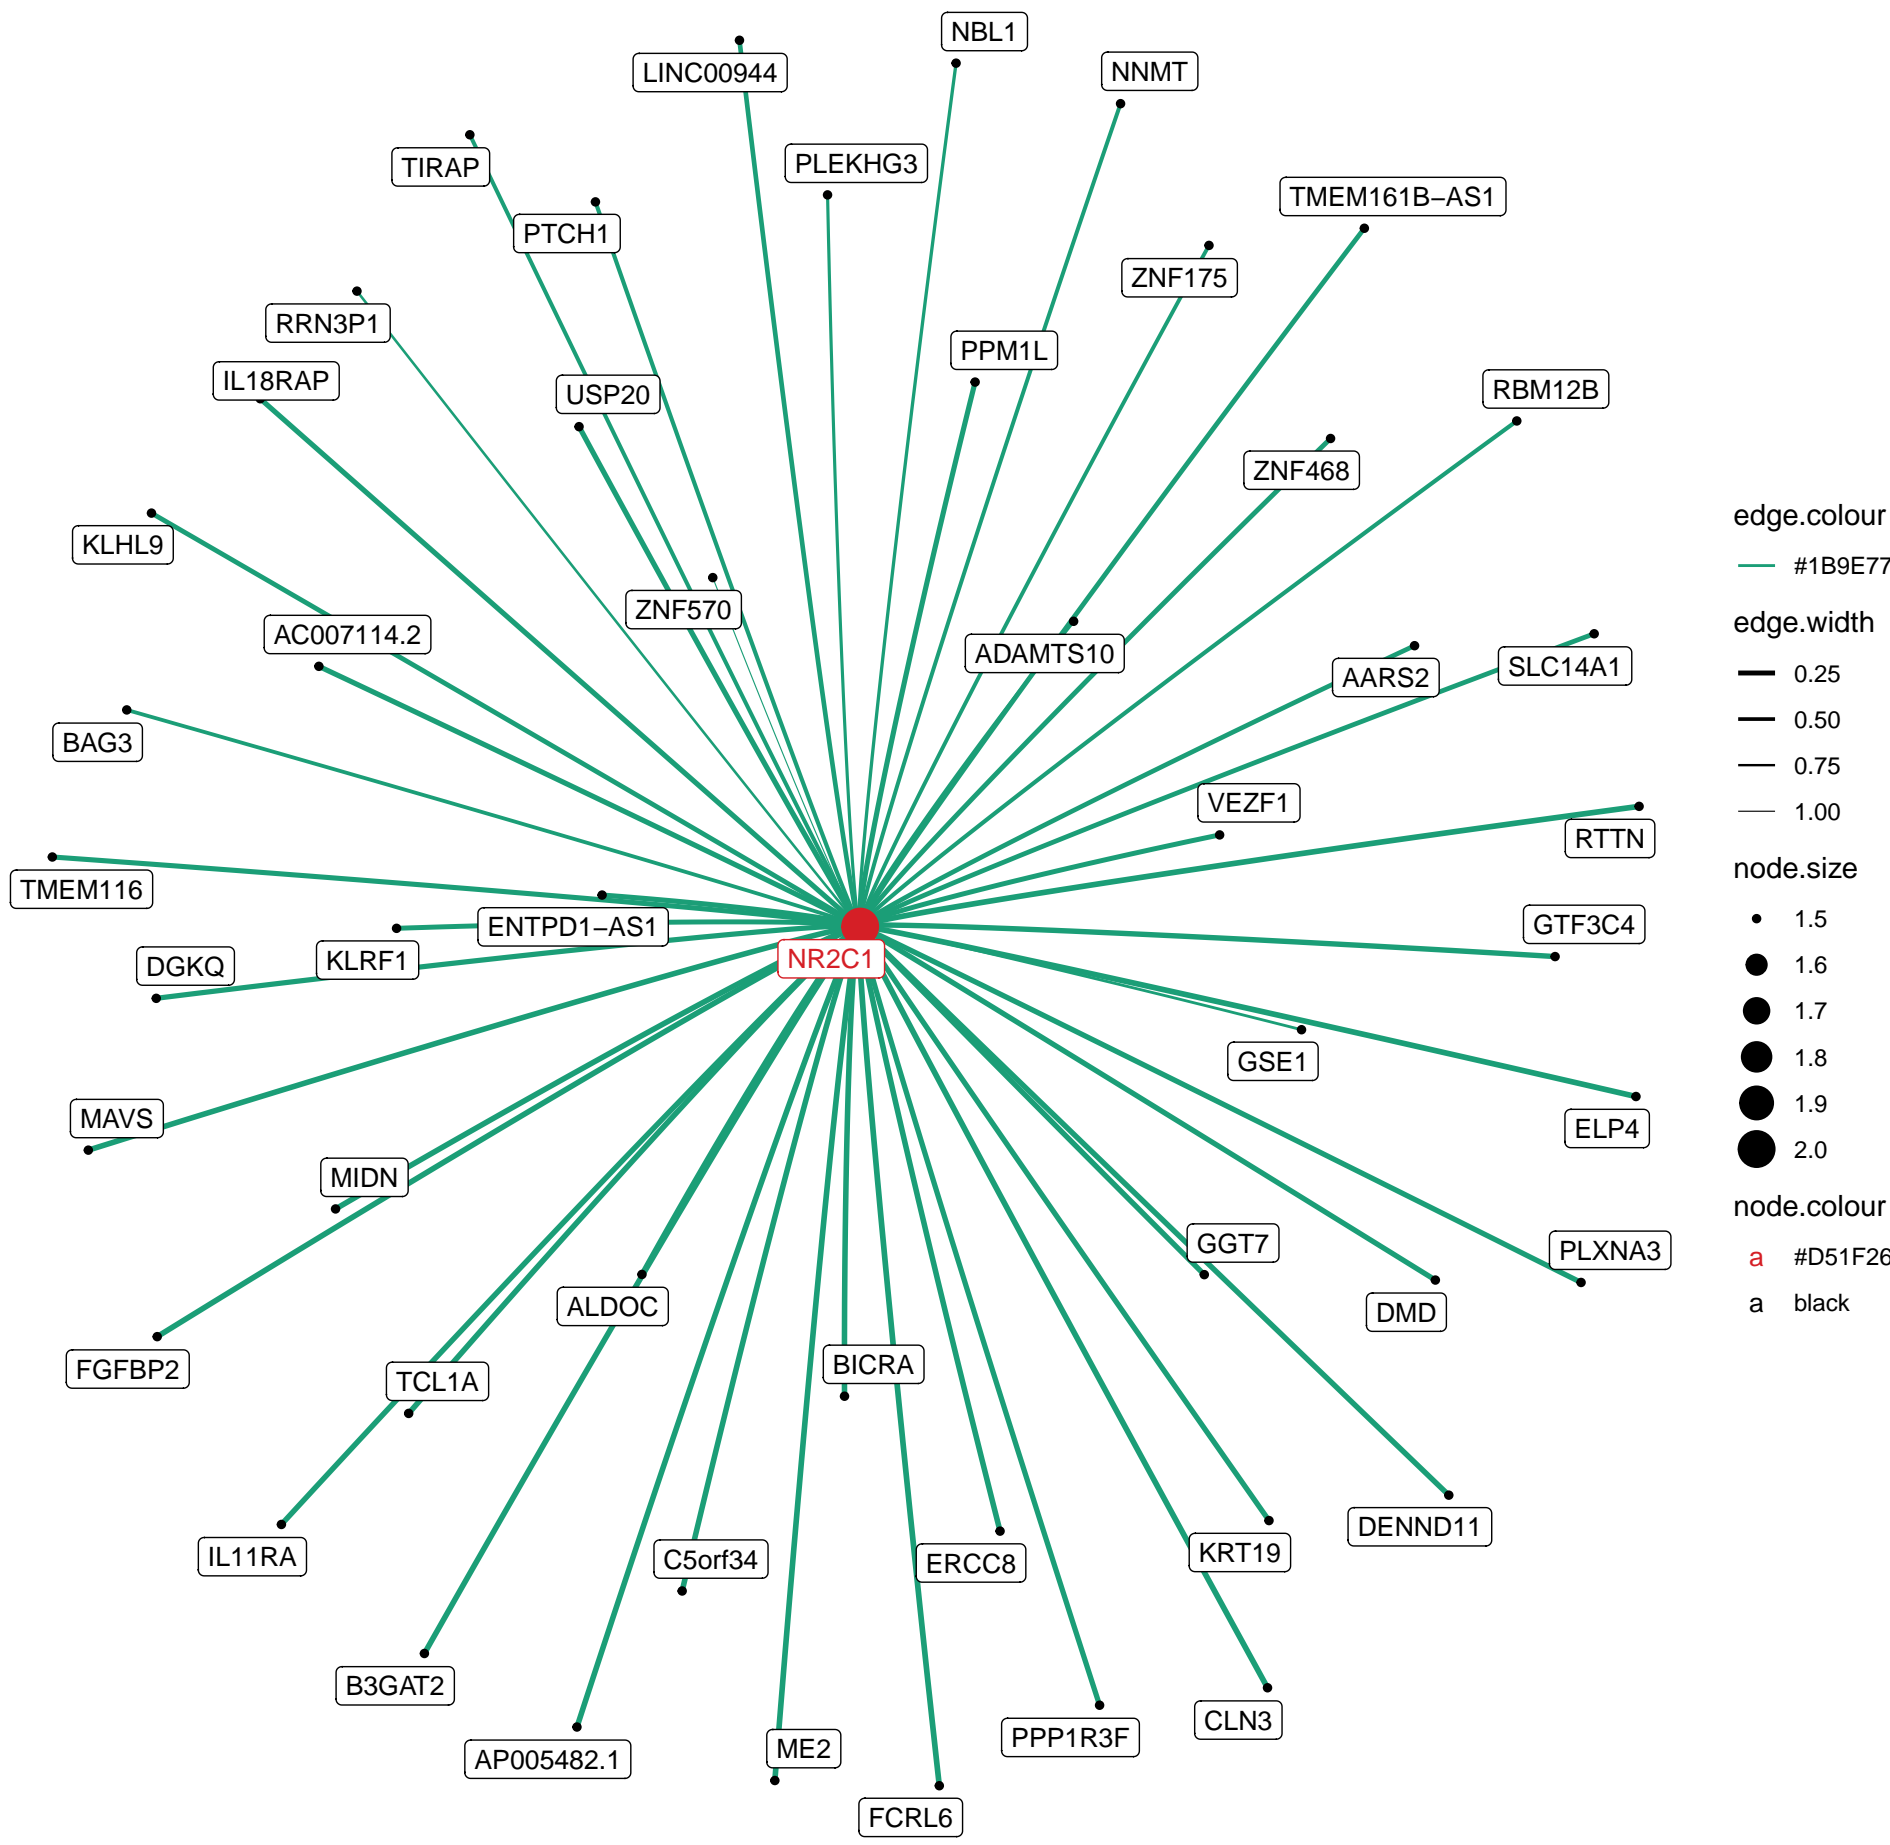

— 0.75

— 1.00

node.size

• 1.5

• 1.6

• 1.7

• 1.8

• 1.9

• 2.0

node.colour

a #D51F26

a black

edge.colour

— #1B9E77

edge.width

- 0.25
- 0.50
- 0.75
- 1.00

node.size

- 1.5
- 1.6
- 1.7
- 1.8
- 1.9
- 2.0

node.colour

- a #D51F26
- a black

edge.colour

— #1B9E77

edge.width

- 0.25
- 0.50
- 0.75
- 1.00

node.size

- 1.5
- 1.6
- 1.7
- 1.8
- 1.9
- 2.0

node.colour

- a #D51F26
- a black

edge.colour

— #1B9E77

edge.width

— 0.25