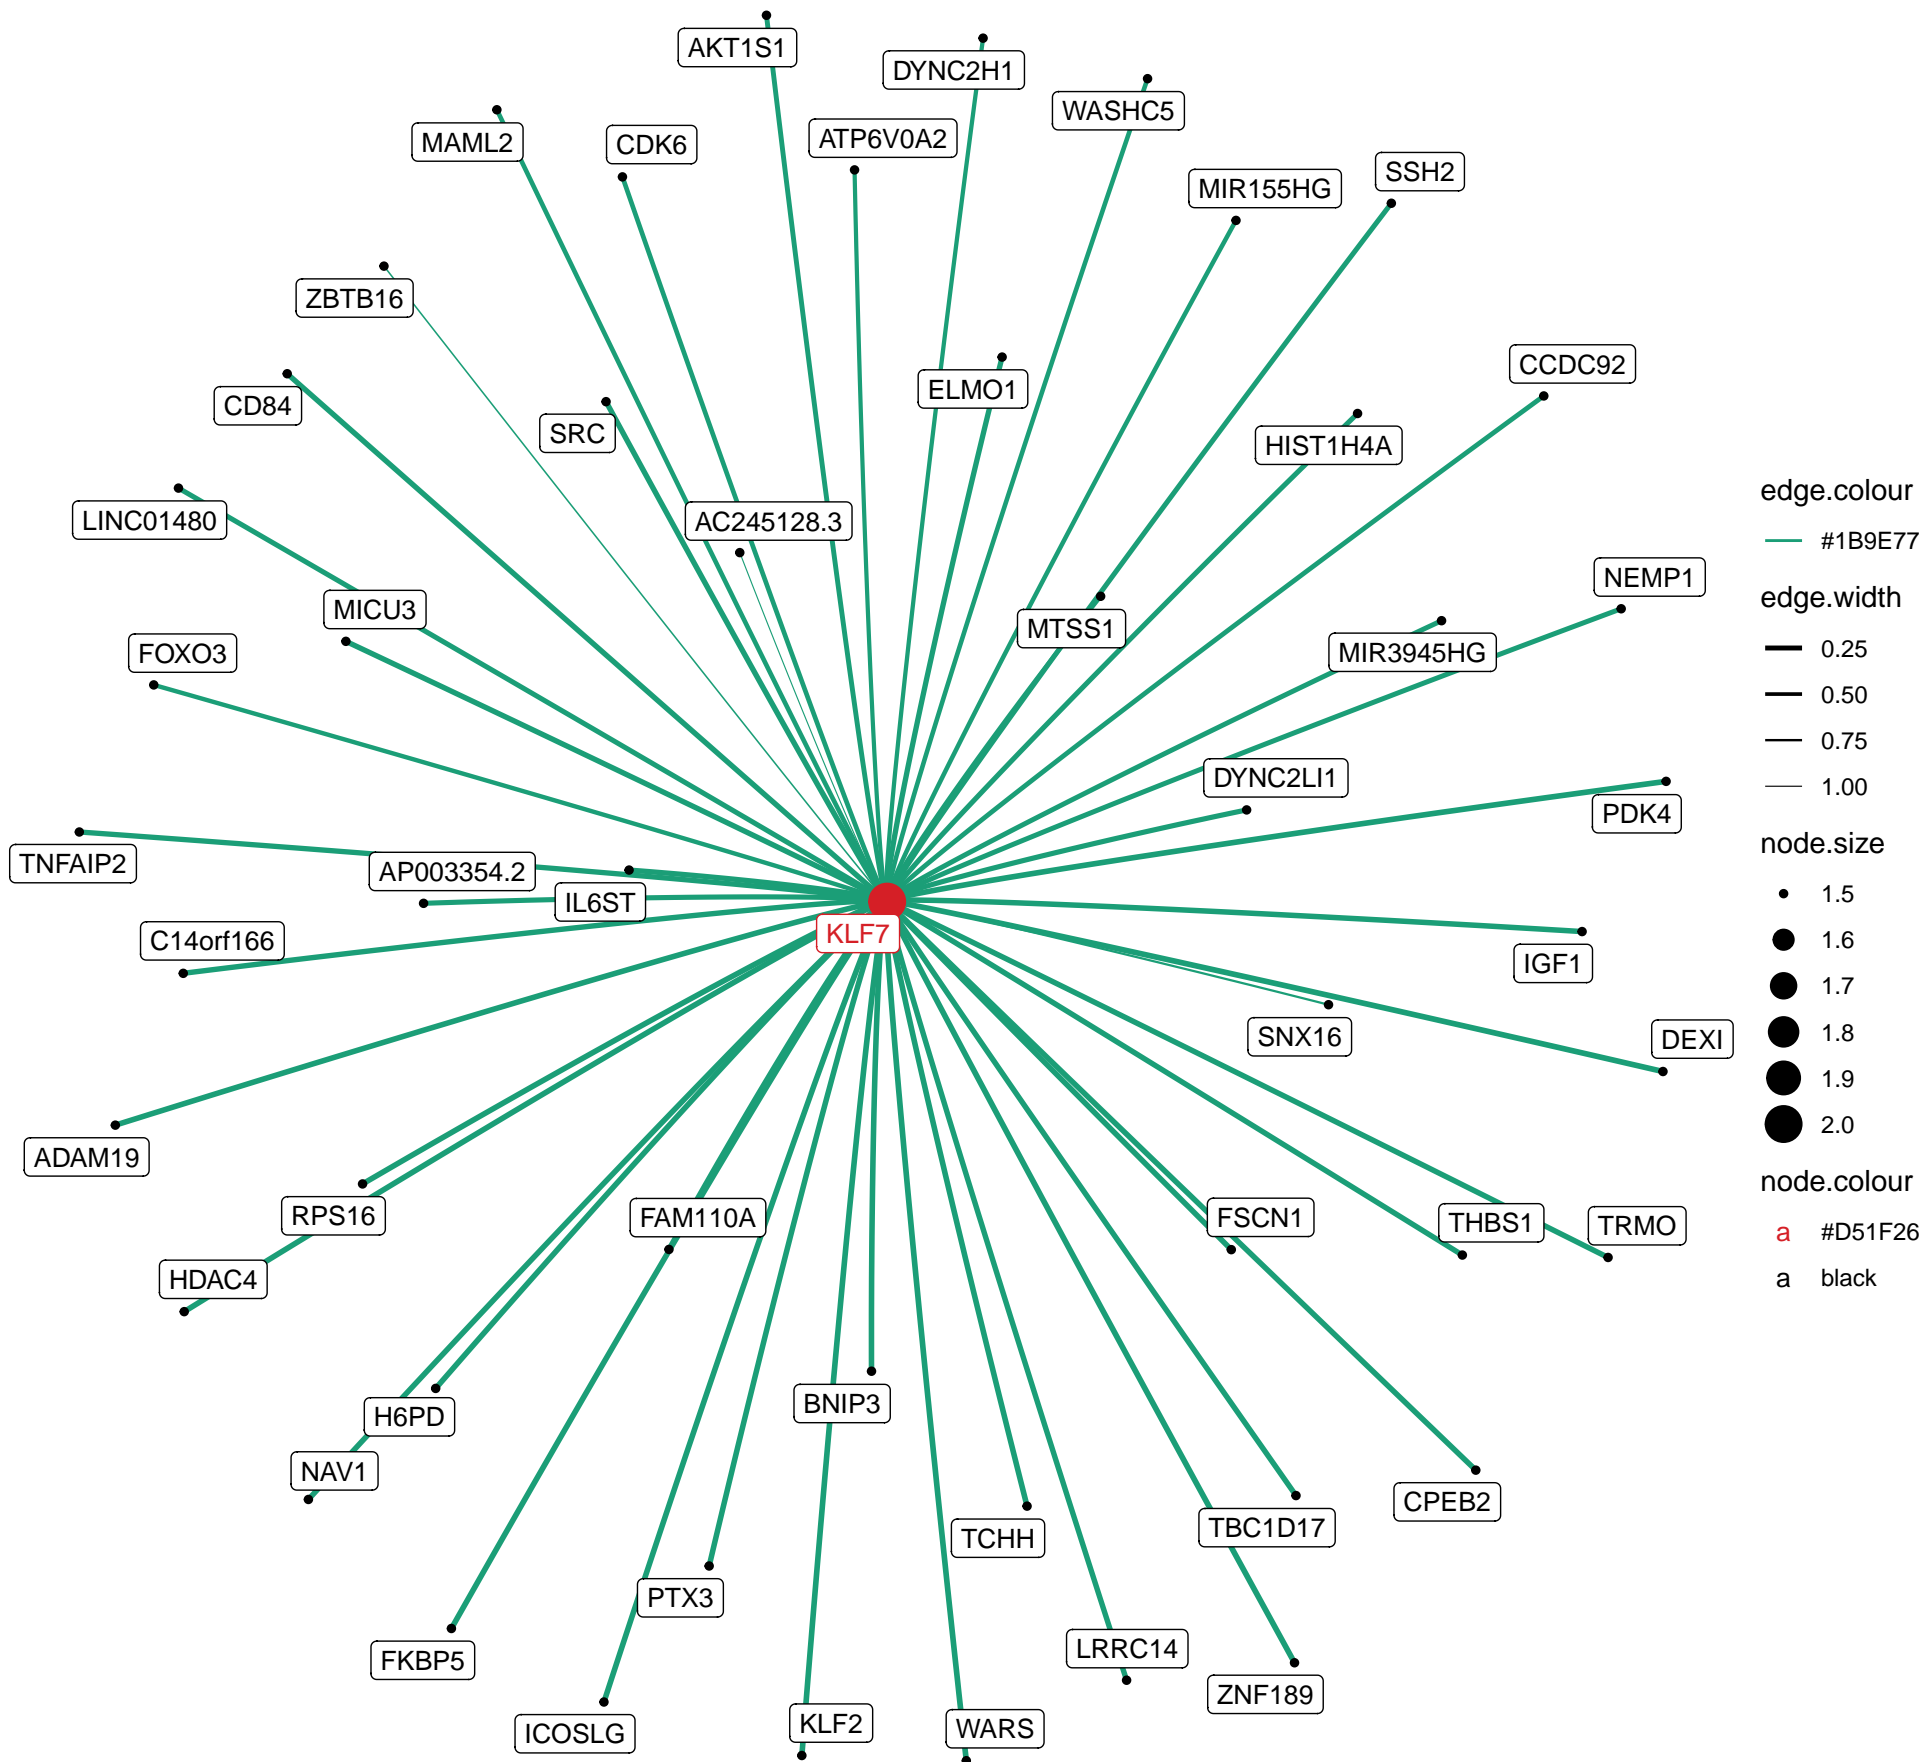

— 0.75

— 1.00

node.size

• 1.5

• 1.6

• 1.7

• 1.8

• 1.9

• 2.0

node.colour

a #D51F26

a black

edge.colour

— #1B9E77

edge.width

- 0.25
- 0.50
- 0.75
- 1.00

node.size

- 1.5
- 1.6
- 1.7
- 1.8
- 1.9
- 2.0

node.colour

- a #D51F26
- a black

edge.colour

— #1B9E77

edge.width

- 0.25
- 0.50
- 0.75
- 1.00

node.size

- 1.5
- 1.6
- 1.7
- 1.8
- 1.9
- 2.0

node.colour

- a #D51F26
- a black

edge.colour

— #1B9E77

edge.width

— 0.25