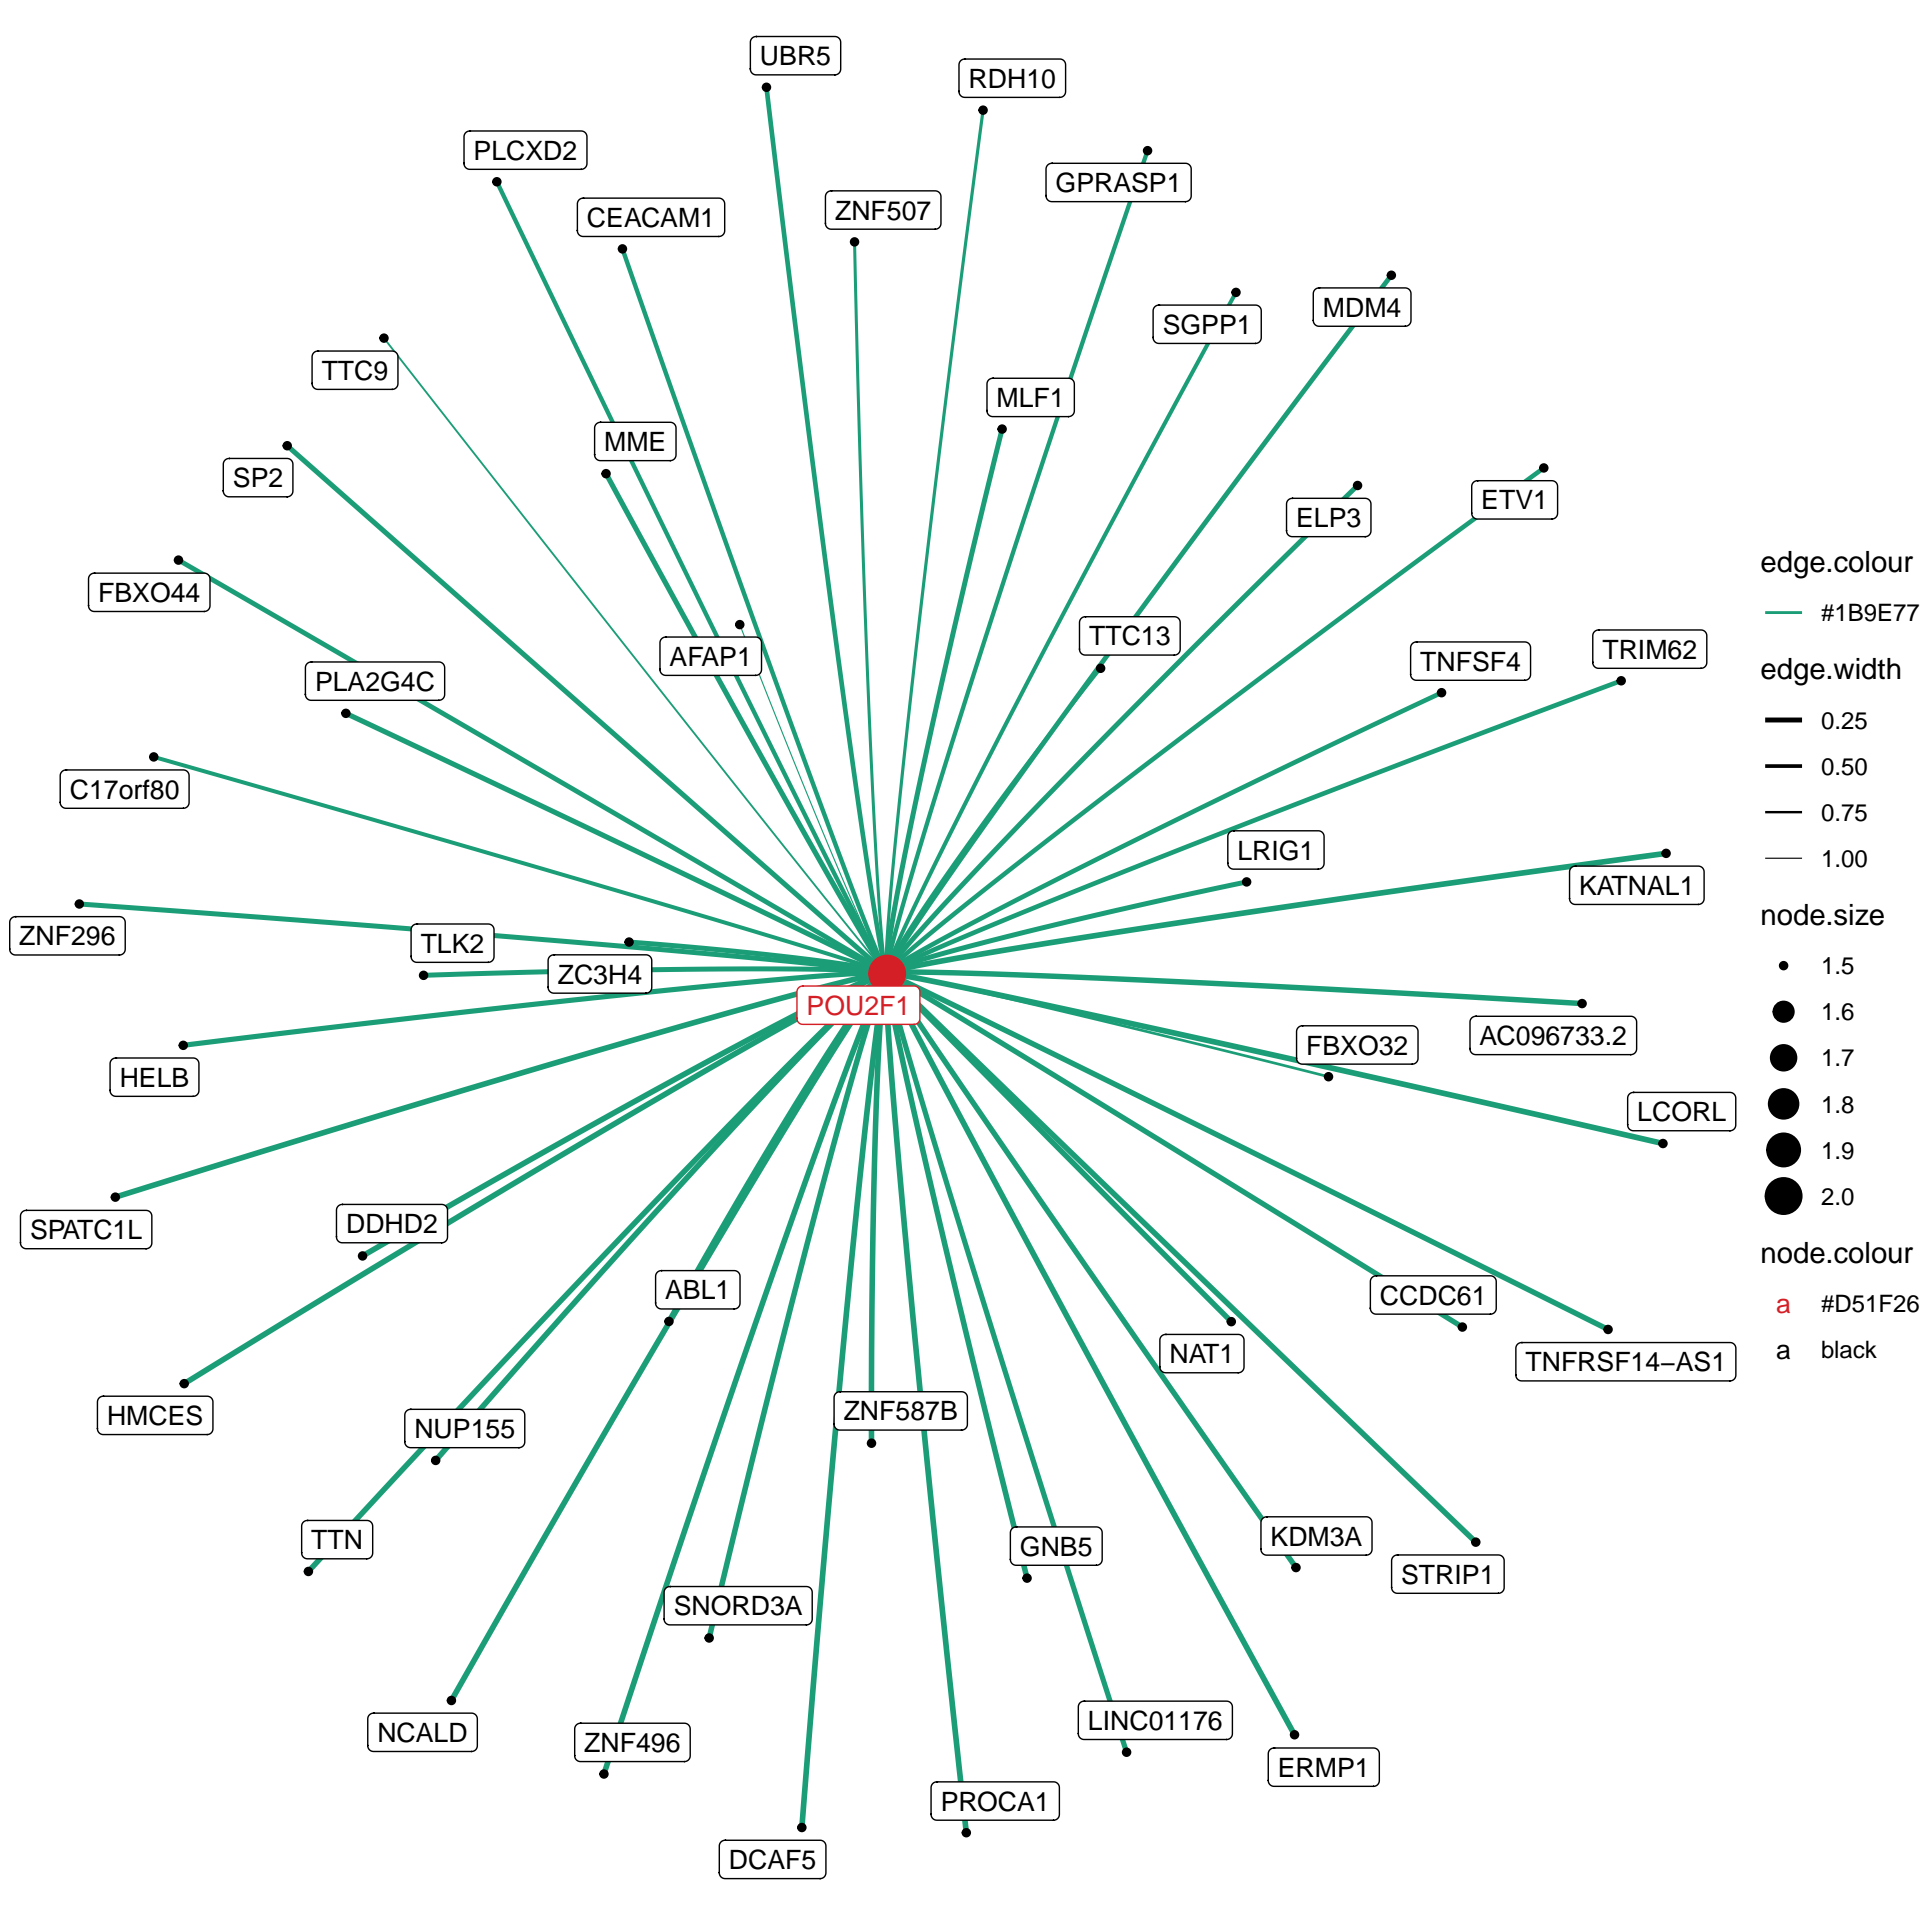

— 0.75

— 1.00

node.size

• 1.5

• 1.6

• 1.7

• 1.8

• 1.9

• 2.0

node.colour

a #D51F26

a black

edge.colour

— #1B9E77

edge.width

- 0.25
- 0.50
- 0.75
- 1.00

node.size

- 1.5
- 1.6
- 1.7
- 1.8
- 1.9
- 2.0

node.colour

- a #D51F26
- a black

edge.colour

— #1B9E77

edge.width

- 0.25
- 0.50
- 0.75
- 1.00

node.size

- 1.5
- 1.6
- 1.7
- 1.8
- 1.9
- 2.0

node.colour

- a #D51F26
- a black

edge.colour

— #1B9E77

edge.width

— 0.25