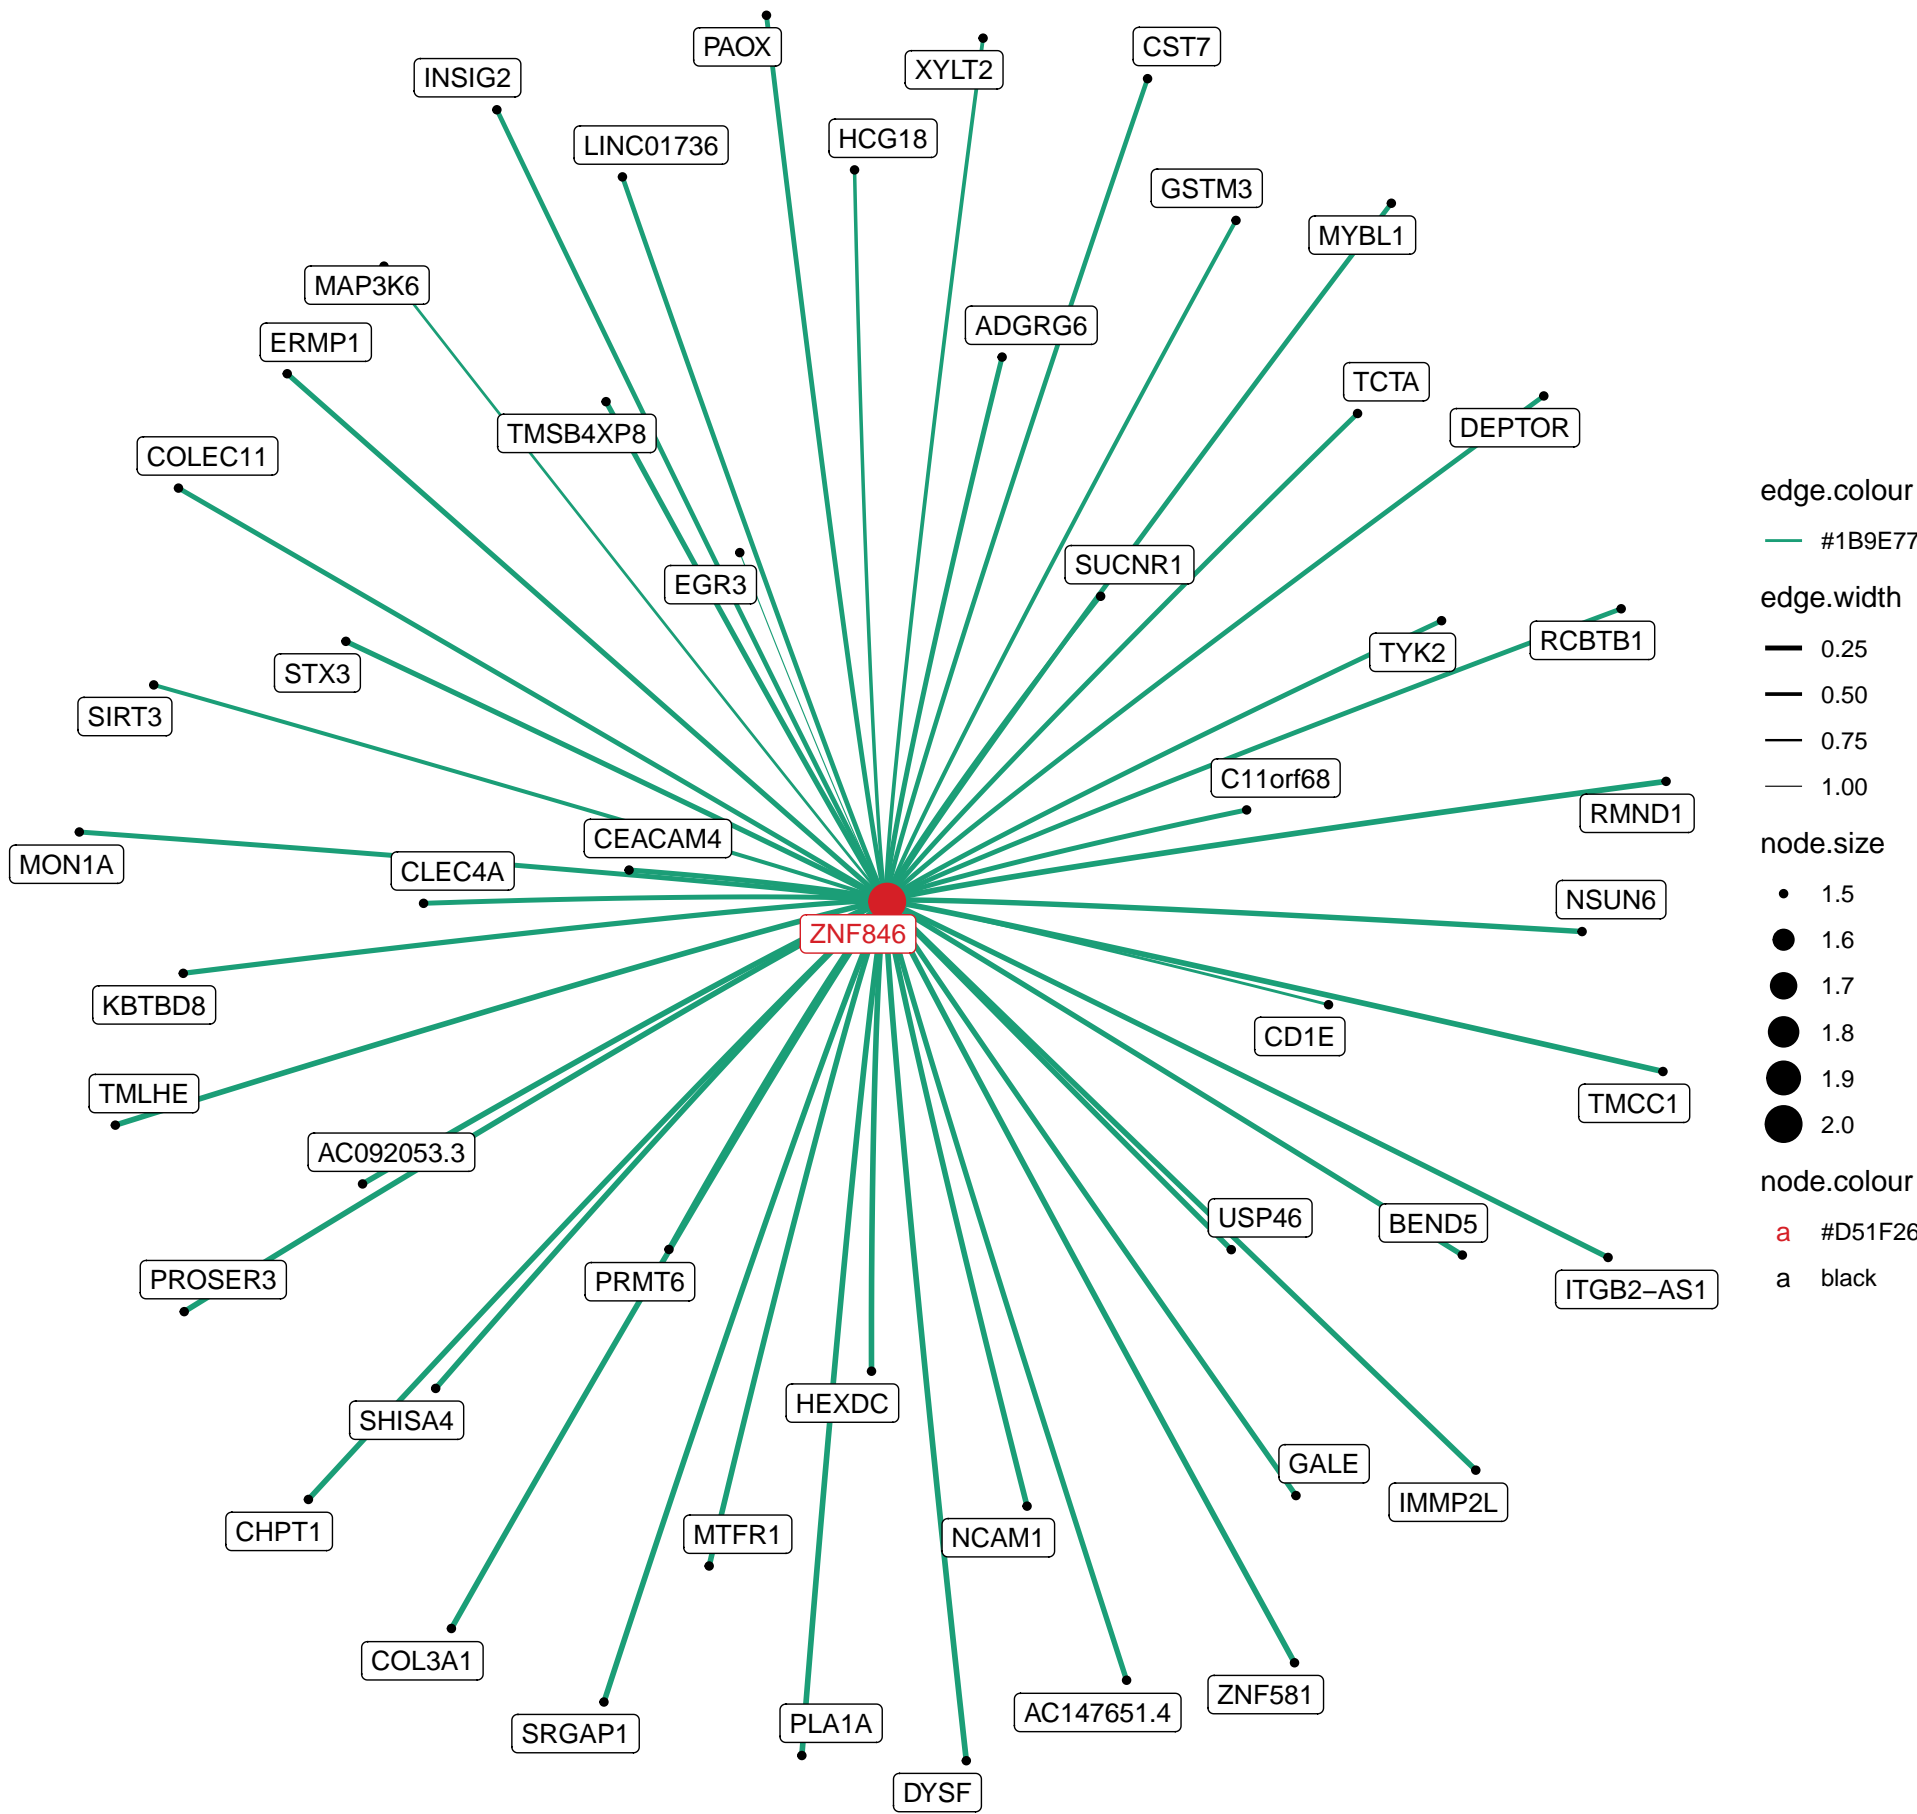

— 0.75

— 1.00

node.size

• 1.5

• 1.6

• 1.7

• 1.8

• 1.9

• 2.0

node.colour

a #D51F26

a black

edge.colour

— #1B9E77

edge.width

- 0.25
- 0.50
- 0.75
- 1.00

node.size

- 1.5
- 1.6
- 1.7
- 1.8
- 1.9
- 2.0

node.colour

- a #D51F26
- a black

edge.colour

— #1B9E77

edge.width

- 0.25
- 0.50
- 0.75
- 1.00

node.size

- 1.5
- 1.6
- 1.7
- 1.8
- 1.9
- 2.0

node.colour

- a #D51F26
- a black

edge.colour

— #1B9E77

edge.width

— 0.25