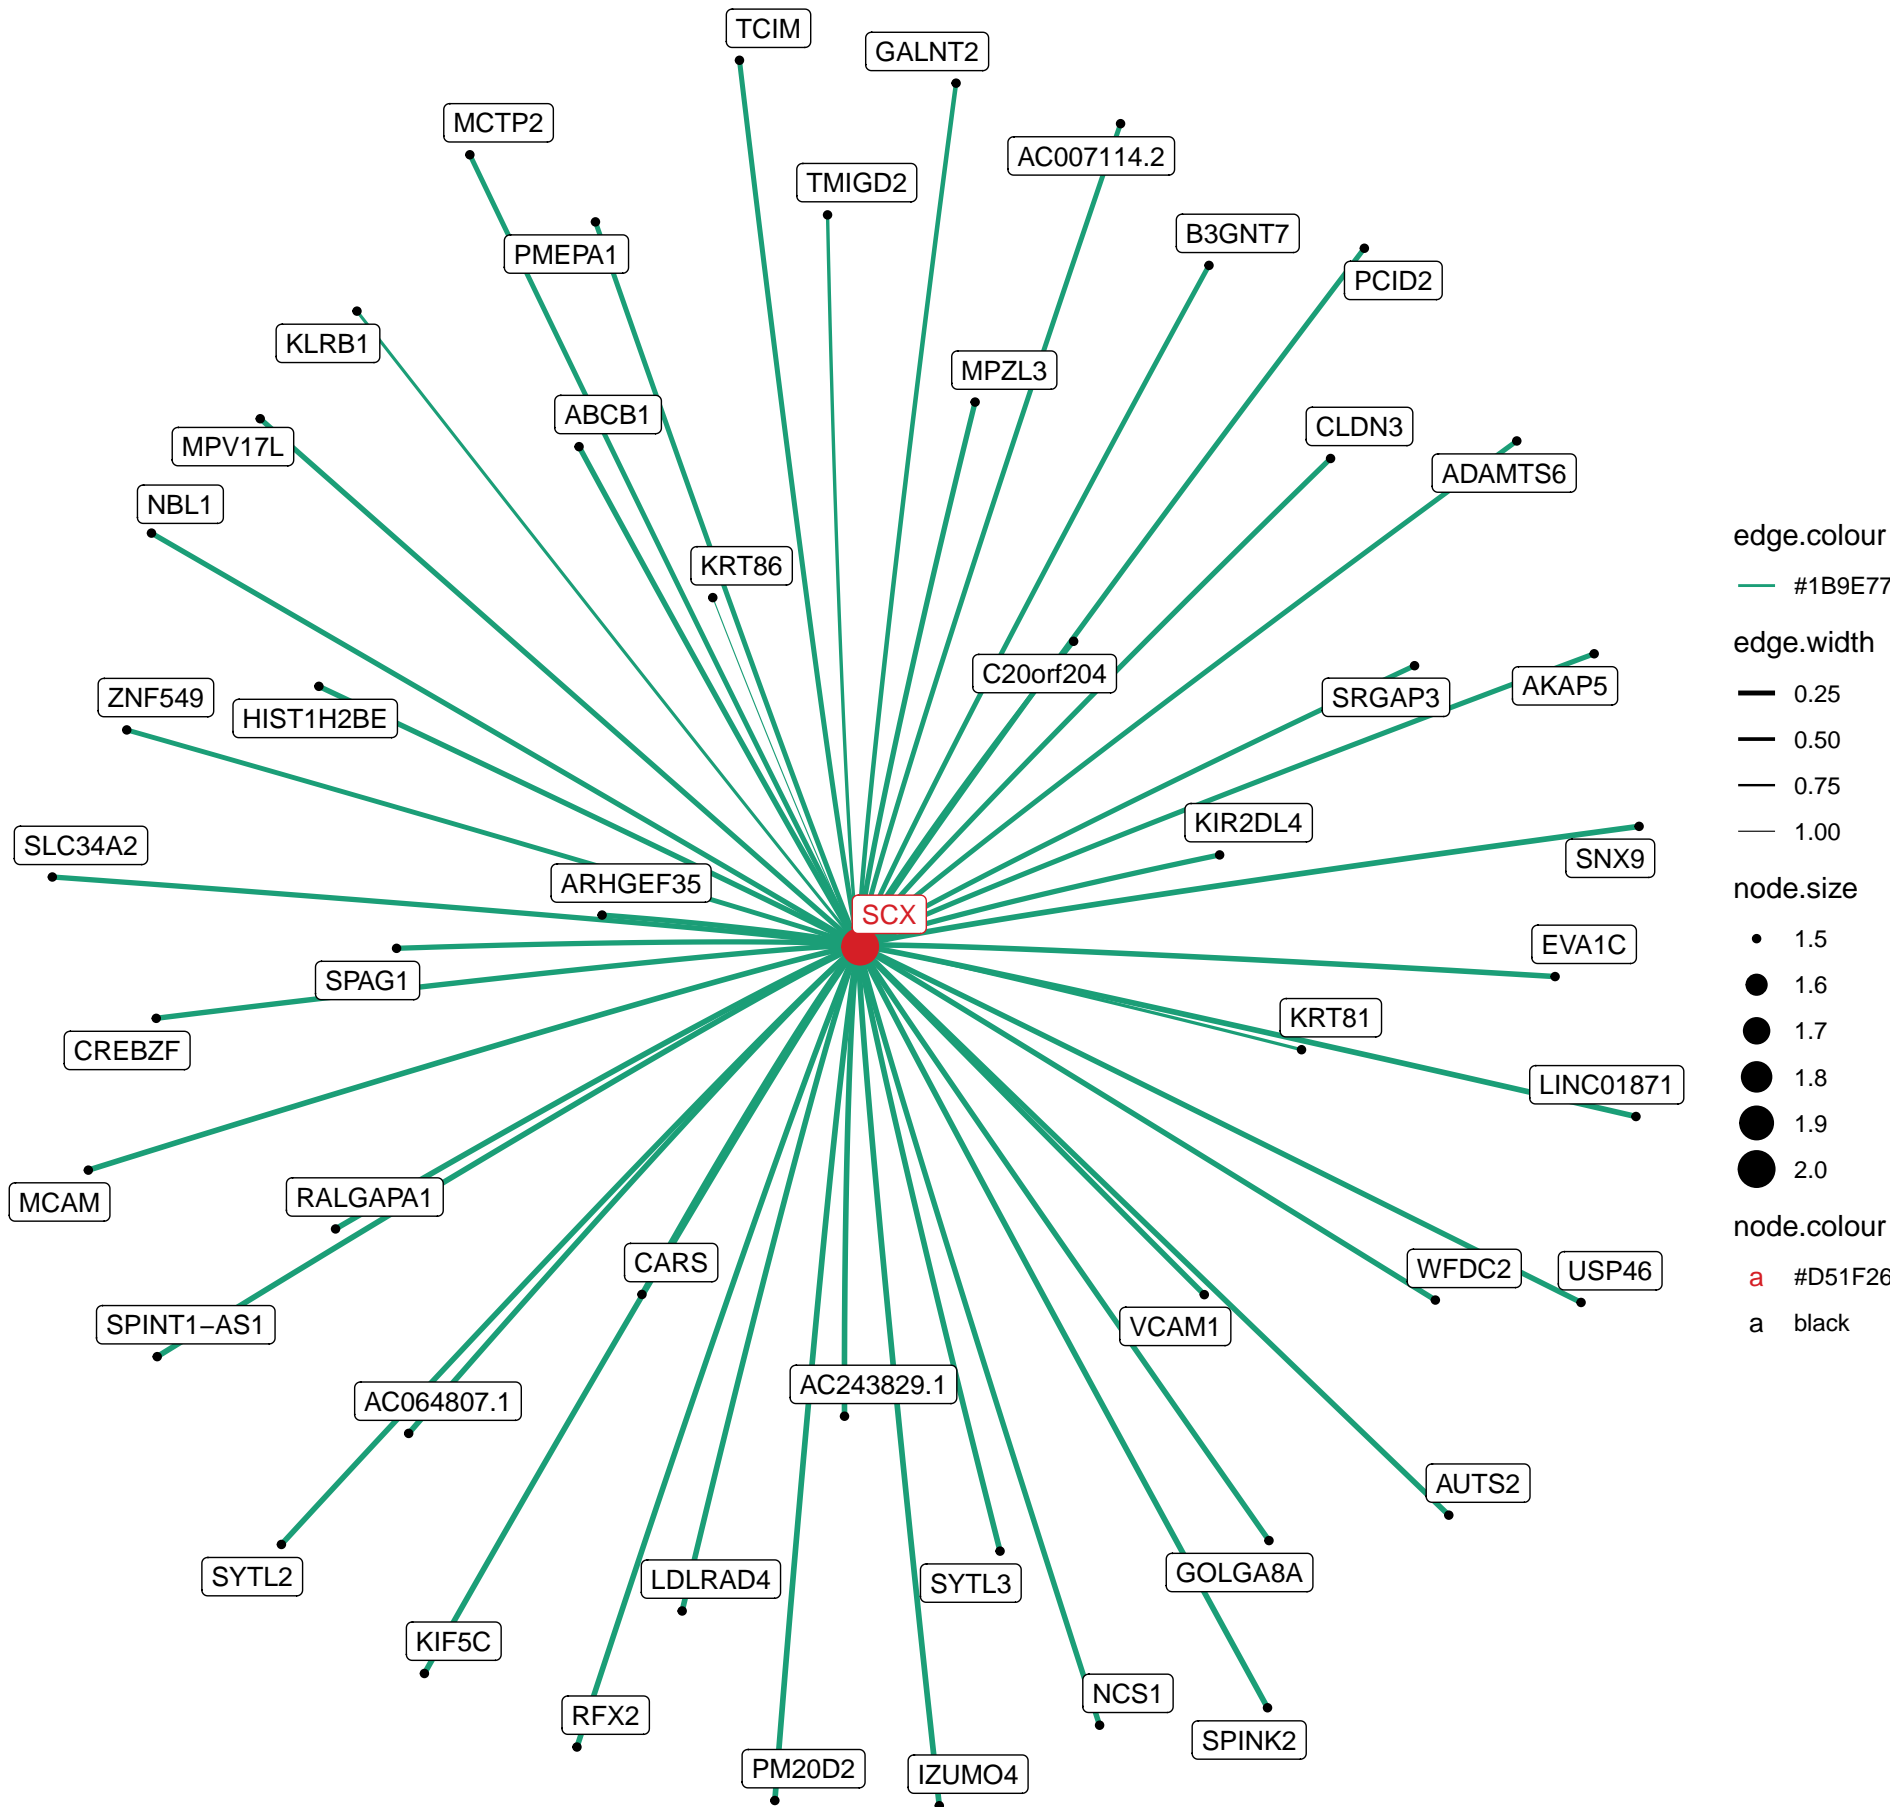

SCX

TCIM

GALNT2

MCTP2

TMIGD2

AC007114.2

B3GNT7

PCID2

KLRB1

PMEPA1

MPZL3

CLDN3

ADAMTS6

MPV17L

ABCB1

KRT86

C20orf204

SRGAP3

AKAP5

NBL1

HIST1H2BE

KIR2DL4

SNX9

ZNF549

ARHGEF35

EVA1C

SLC34A2

SPAG1

KRT81

LINC01871

CREBZF

RALGAPA1

MCAM

CARS

VCAM1

WFDC2

USP46

SPINT1-AS1

AC064807.1

AC243829.1

AUTS2

SYTL2

LDLRAD4

SYTL3

GOLGA8A

KIF5C

RFX2

PM20D2

IZUMO4

NCS1

SPINK2