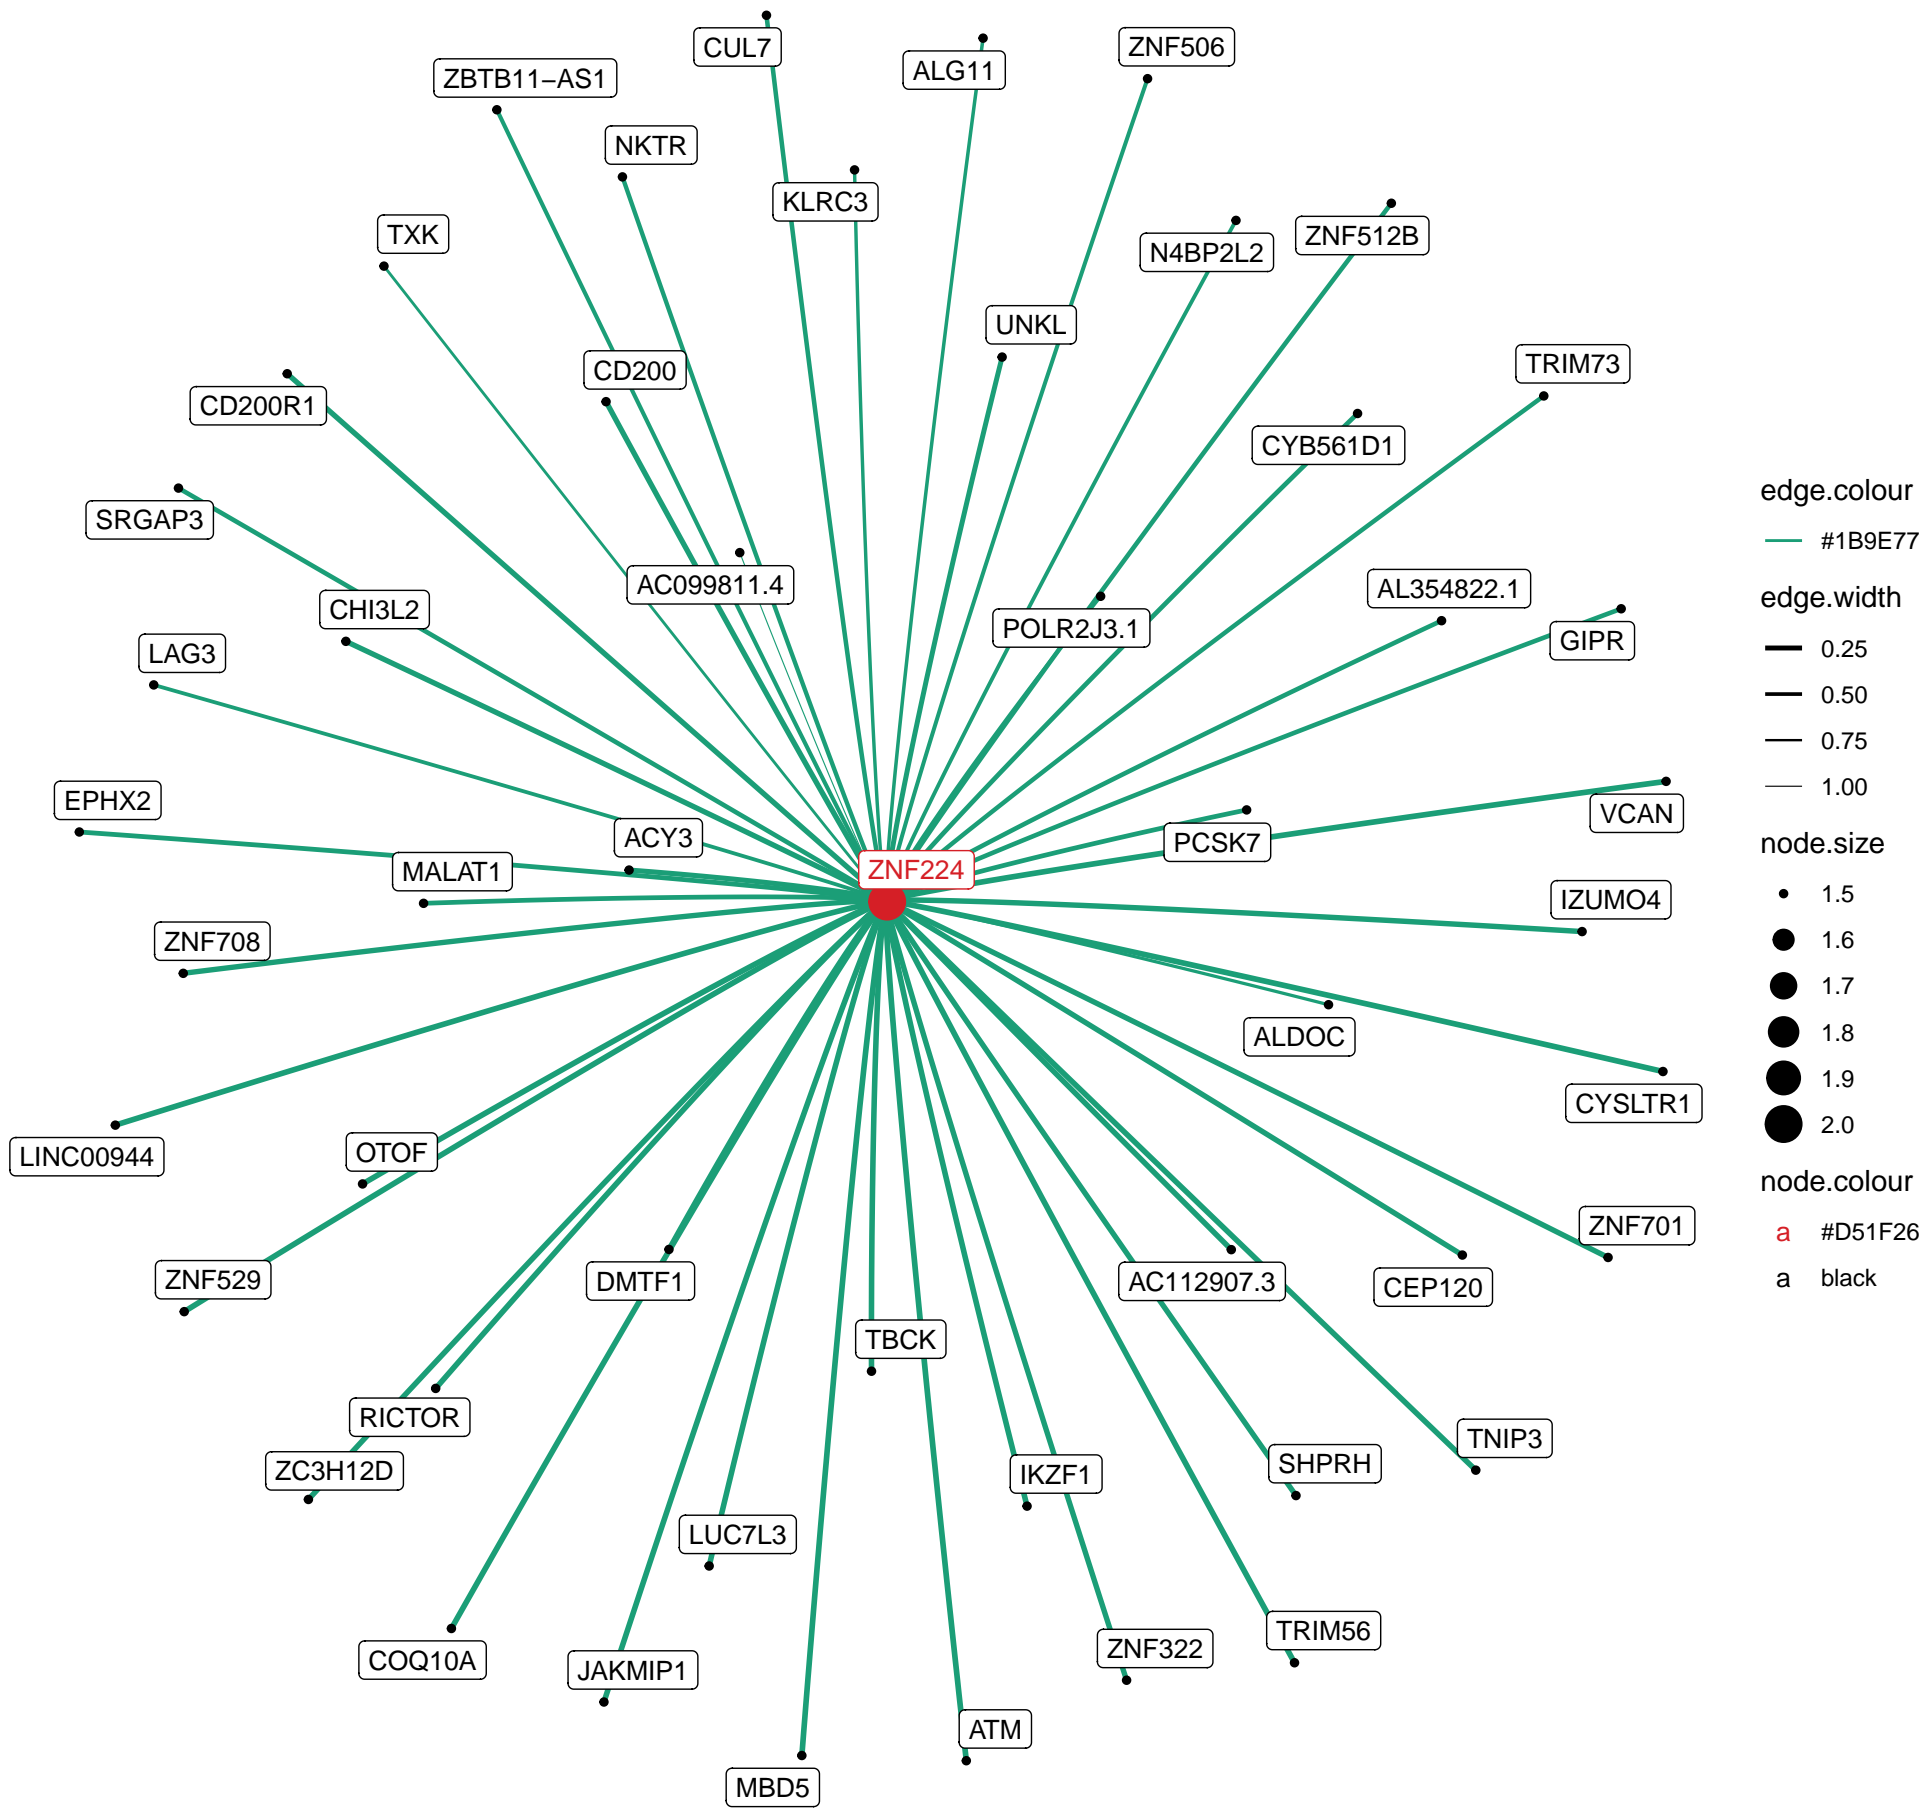

— 0.75

— 1.00

node.size

• 1.5

• 1.6

• 1.7

• 1.8

• 1.9

• 2.0

node.colour

a #D51F26

a black

edge.colour

— #1B9E77

edge.width

- 0.25
- 0.50
- 0.75
- 1.00

node.size

- 1.5
- 1.6
- 1.7
- 1.8
- 1.9
- 2.0

node.colour

- a #D51F26
- a black

edge.colour

— #1B9E77

edge.width

- 0.25
- 0.50
- 0.75
- 1.00

node.size

- 1.5
- 1.6
- 1.7
- 1.8
- 1.9
- 2.0

node.colour

- a #D51F26
- a black

edge.colour

— #1B9E77

edge.width

— 0.25