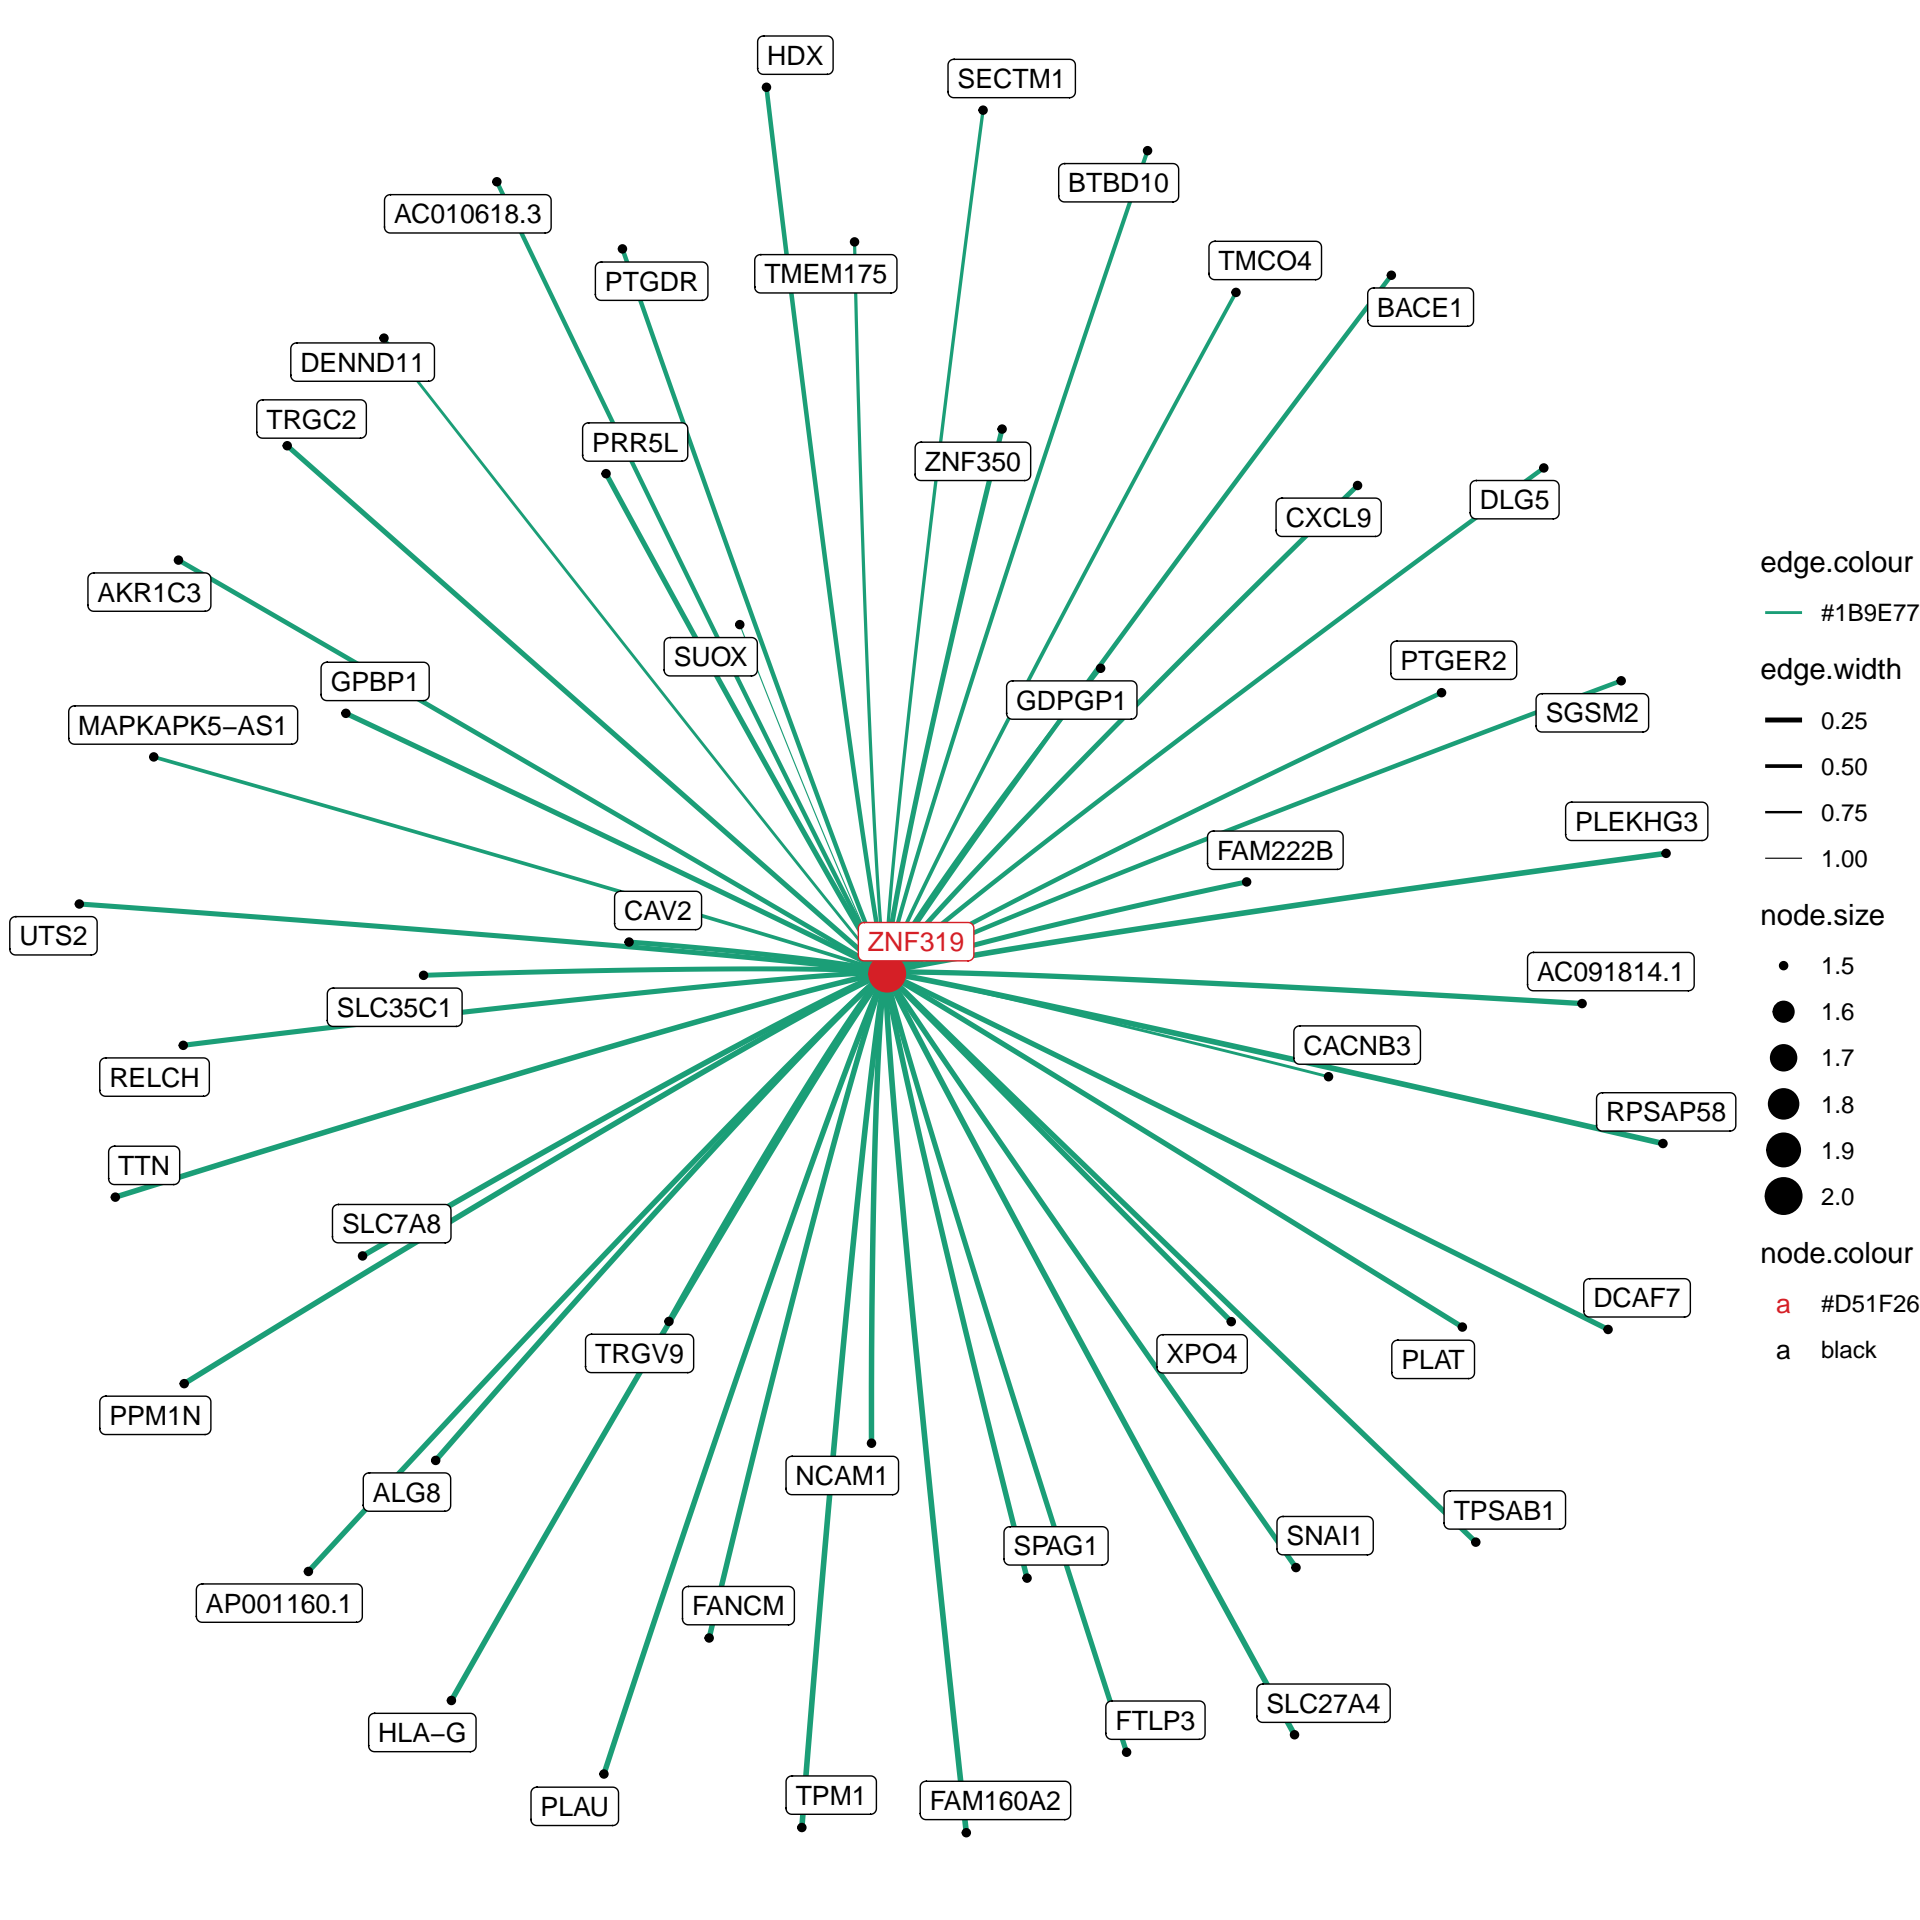

• 2.0

node.colour

a #D51F26

a black

edge.colour

— #1B9E77

edge.width

- 0.25
- 0.50
- 0.75
- 1.00

node.size

- 1.5
- 1.6
- 1.7
- 1.8
- 1.9
- 2.0

node.colour

- a #D51F26
- a black

edge.colour

— #1B9E77

edge.width

- 0.25
- 0.50
- 0.75
- 1.00

node.size

- 1.5
- 1.6
- 1.7
- 1.8
- 1.9
- 2.0

node.colour

- a #D51F26
- a black

edge.colour

— #1B9E77

edge.width

— 0.25