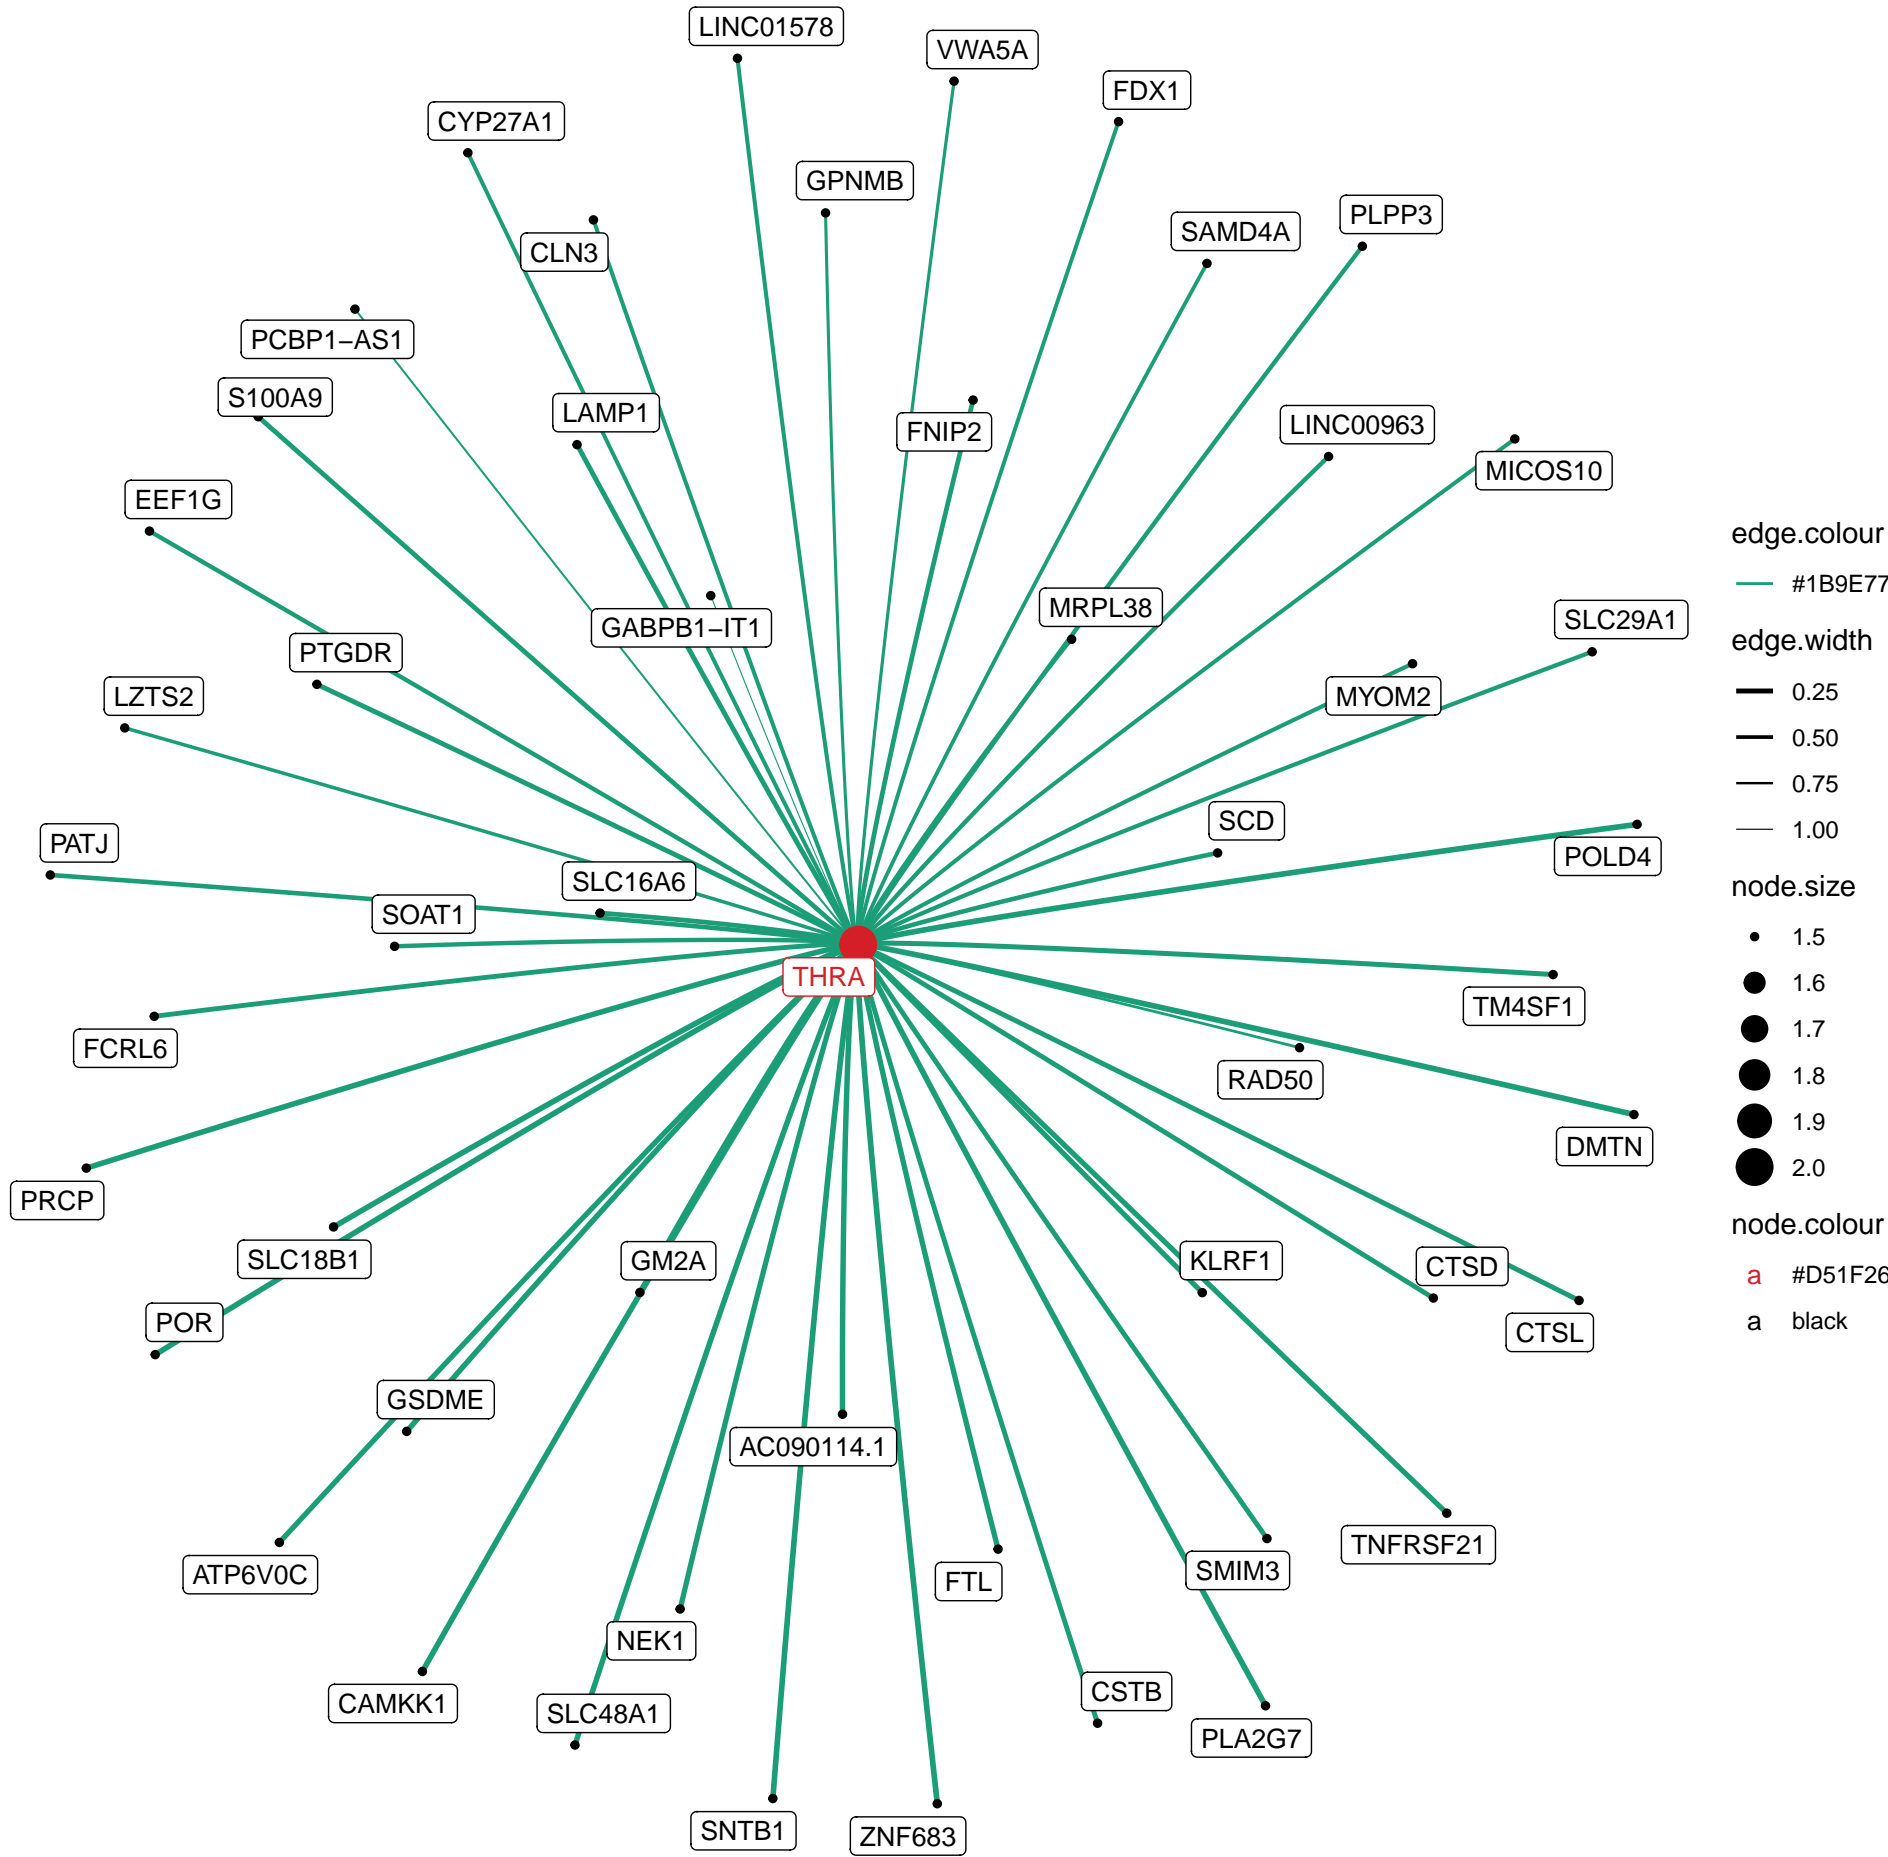

— 0.75

— 1.00

node.size

• 1.5

• 1.6

• 1.7

• 1.8

• 1.9

• 2.0

node.colour

a #D51F26

a black

edge.colour

— #1B9E77

edge.width

- 0.25
- 0.50
- 0.75
- 1.00

node.size

- 1.5
- 1.6
- 1.7
- 1.8
- 1.9
- 2.0

node.colour

- a #D51F26
- a black

edge.colour

— #1B9E77

edge.width

- 0.25
- 0.50
- 0.75
- 1.00

node.size

- 1.5
- 1.6
- 1.7
- 1.8
- 1.9
- 2.0

node.colour

- a #D51F26
- a black

edge.colour

— #1B9E77

edge.width

— 0.25