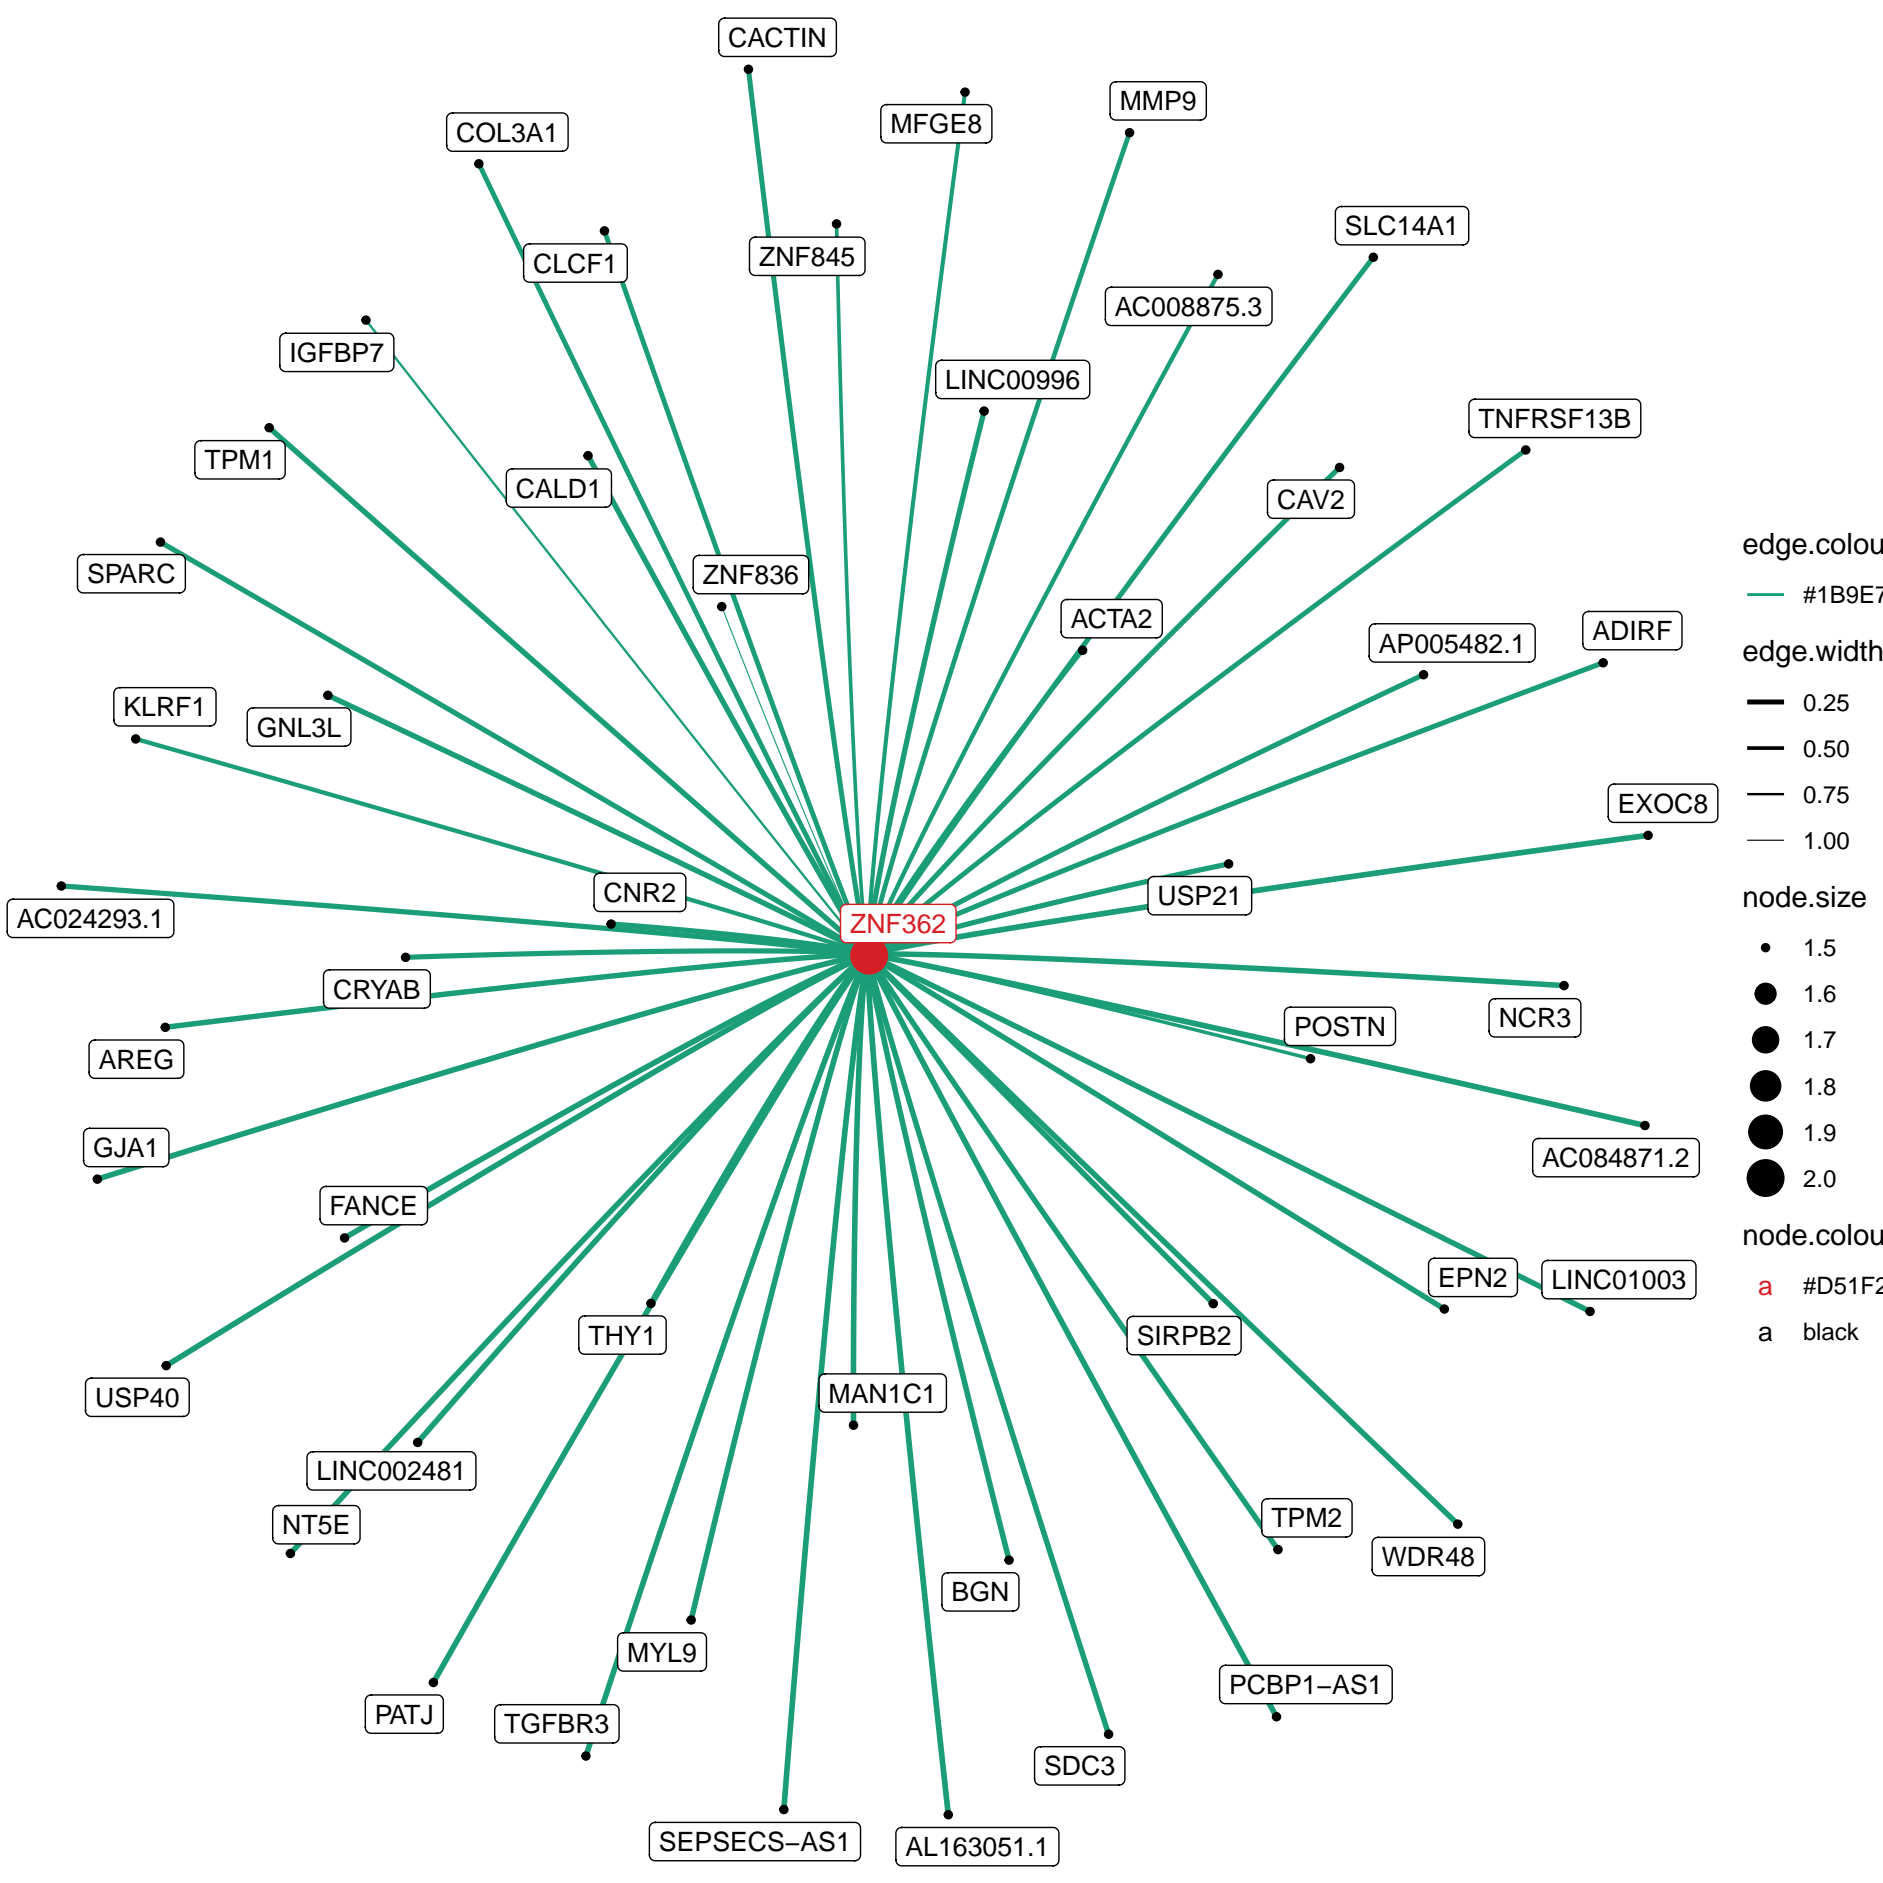

- 1.5
- 1.6
- 1.7
- 1.8
- 1.9
- 2.0

node.colour

- a #D51F26
- a black

edge.colour

— #1B9E77

edge.width

— 0.25

— 0.50

— 0.75

— 1.00

node.size

• 1.5

• 1.6

• 1.7

• 1.8

• 1.9

• 2.0

node.colour

a #D51F26

a black

edge.colour

— #1B9E77

edge.width

- 0.25
- 0.50
- 0.75
- 1.00

node.size

- 1.5
- 1.6
- 1.7
- 1.8
- 1.9
- 2.0

node.colour

- a #D51F26
- a black

edge.colour

— #1B9E77

edge.width

- 0.25
- 0.50
- 0.75
- 1.00