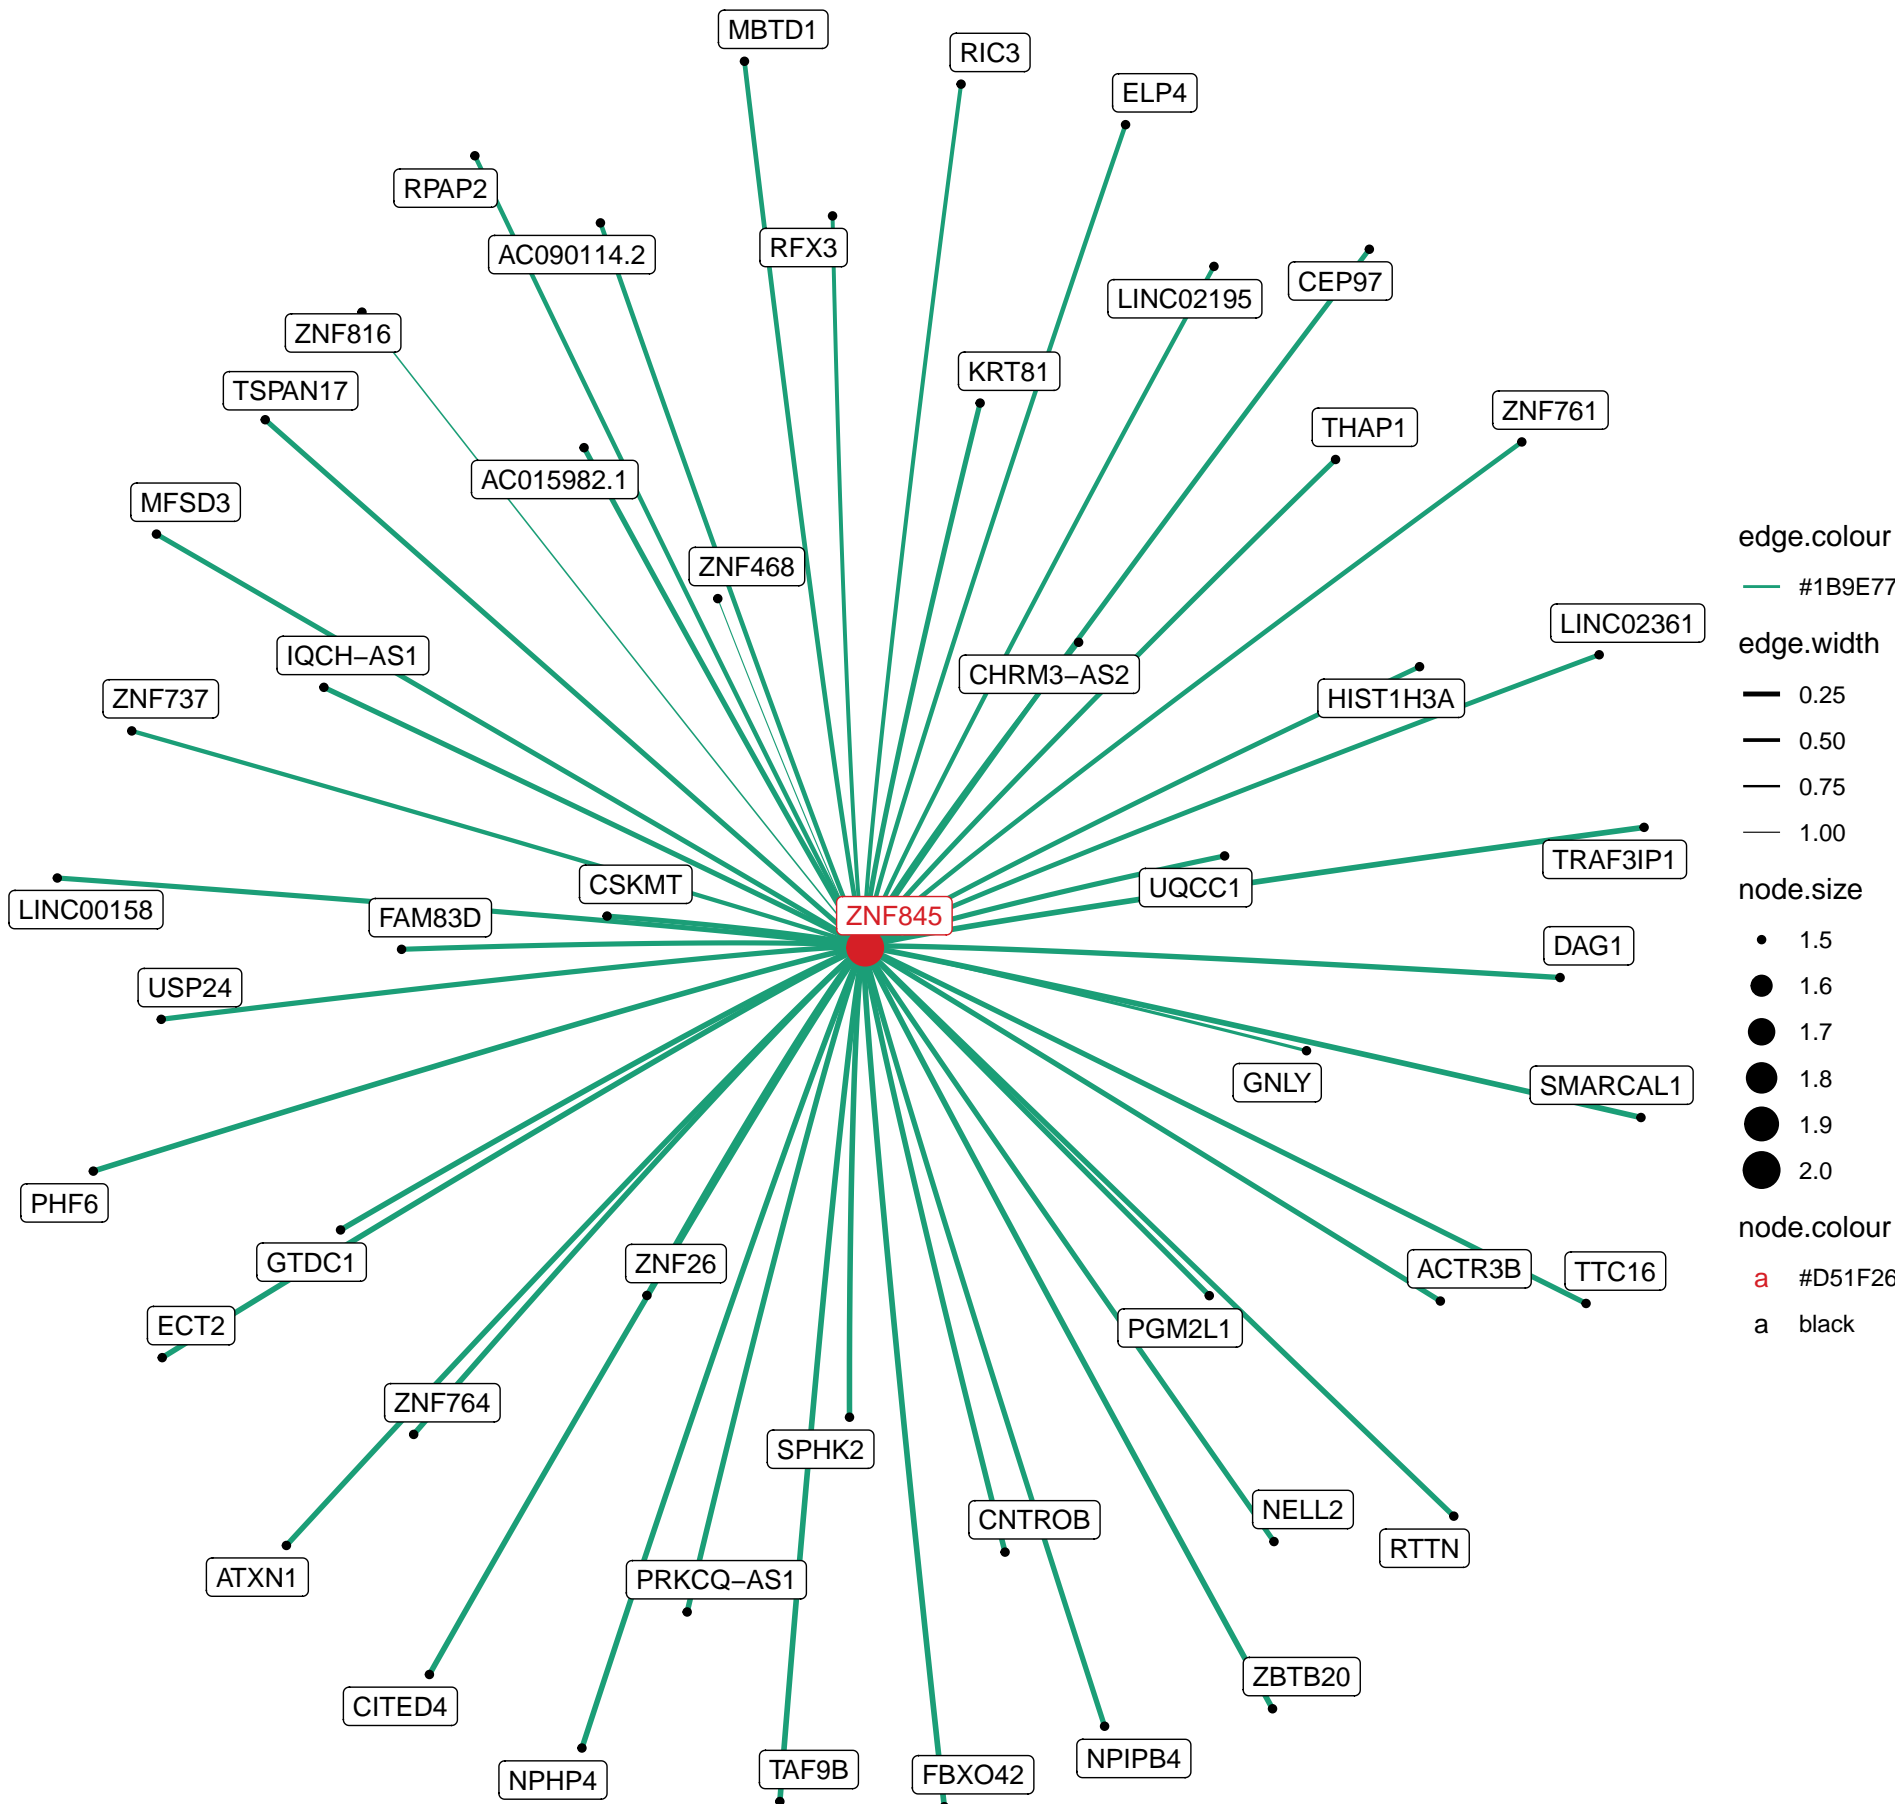

— 0.75

— 1.00

node.size

• 1.5

• 1.6

• 1.7

• 1.8

• 1.9

• 2.0

node.colour

a #D51F26

a black

edge.colour

— #1B9E77

edge.width

- 0.25
- 0.50
- 0.75
- 1.00

node.size

- 1.5
- 1.6
- 1.7
- 1.8
- 1.9
- 2.0

node.colour

- a #D51F26
- a black

edge.colour

— #1B9E77

edge.width

- 0.25
- 0.50
- 0.75
- 1.00

node.size

- 1.5
- 1.6
- 1.7
- 1.8
- 1.9
- 2.0

node.colour

- a #D51F26
- a black

edge.colour

— #1B9E77

edge.width

— 0.25