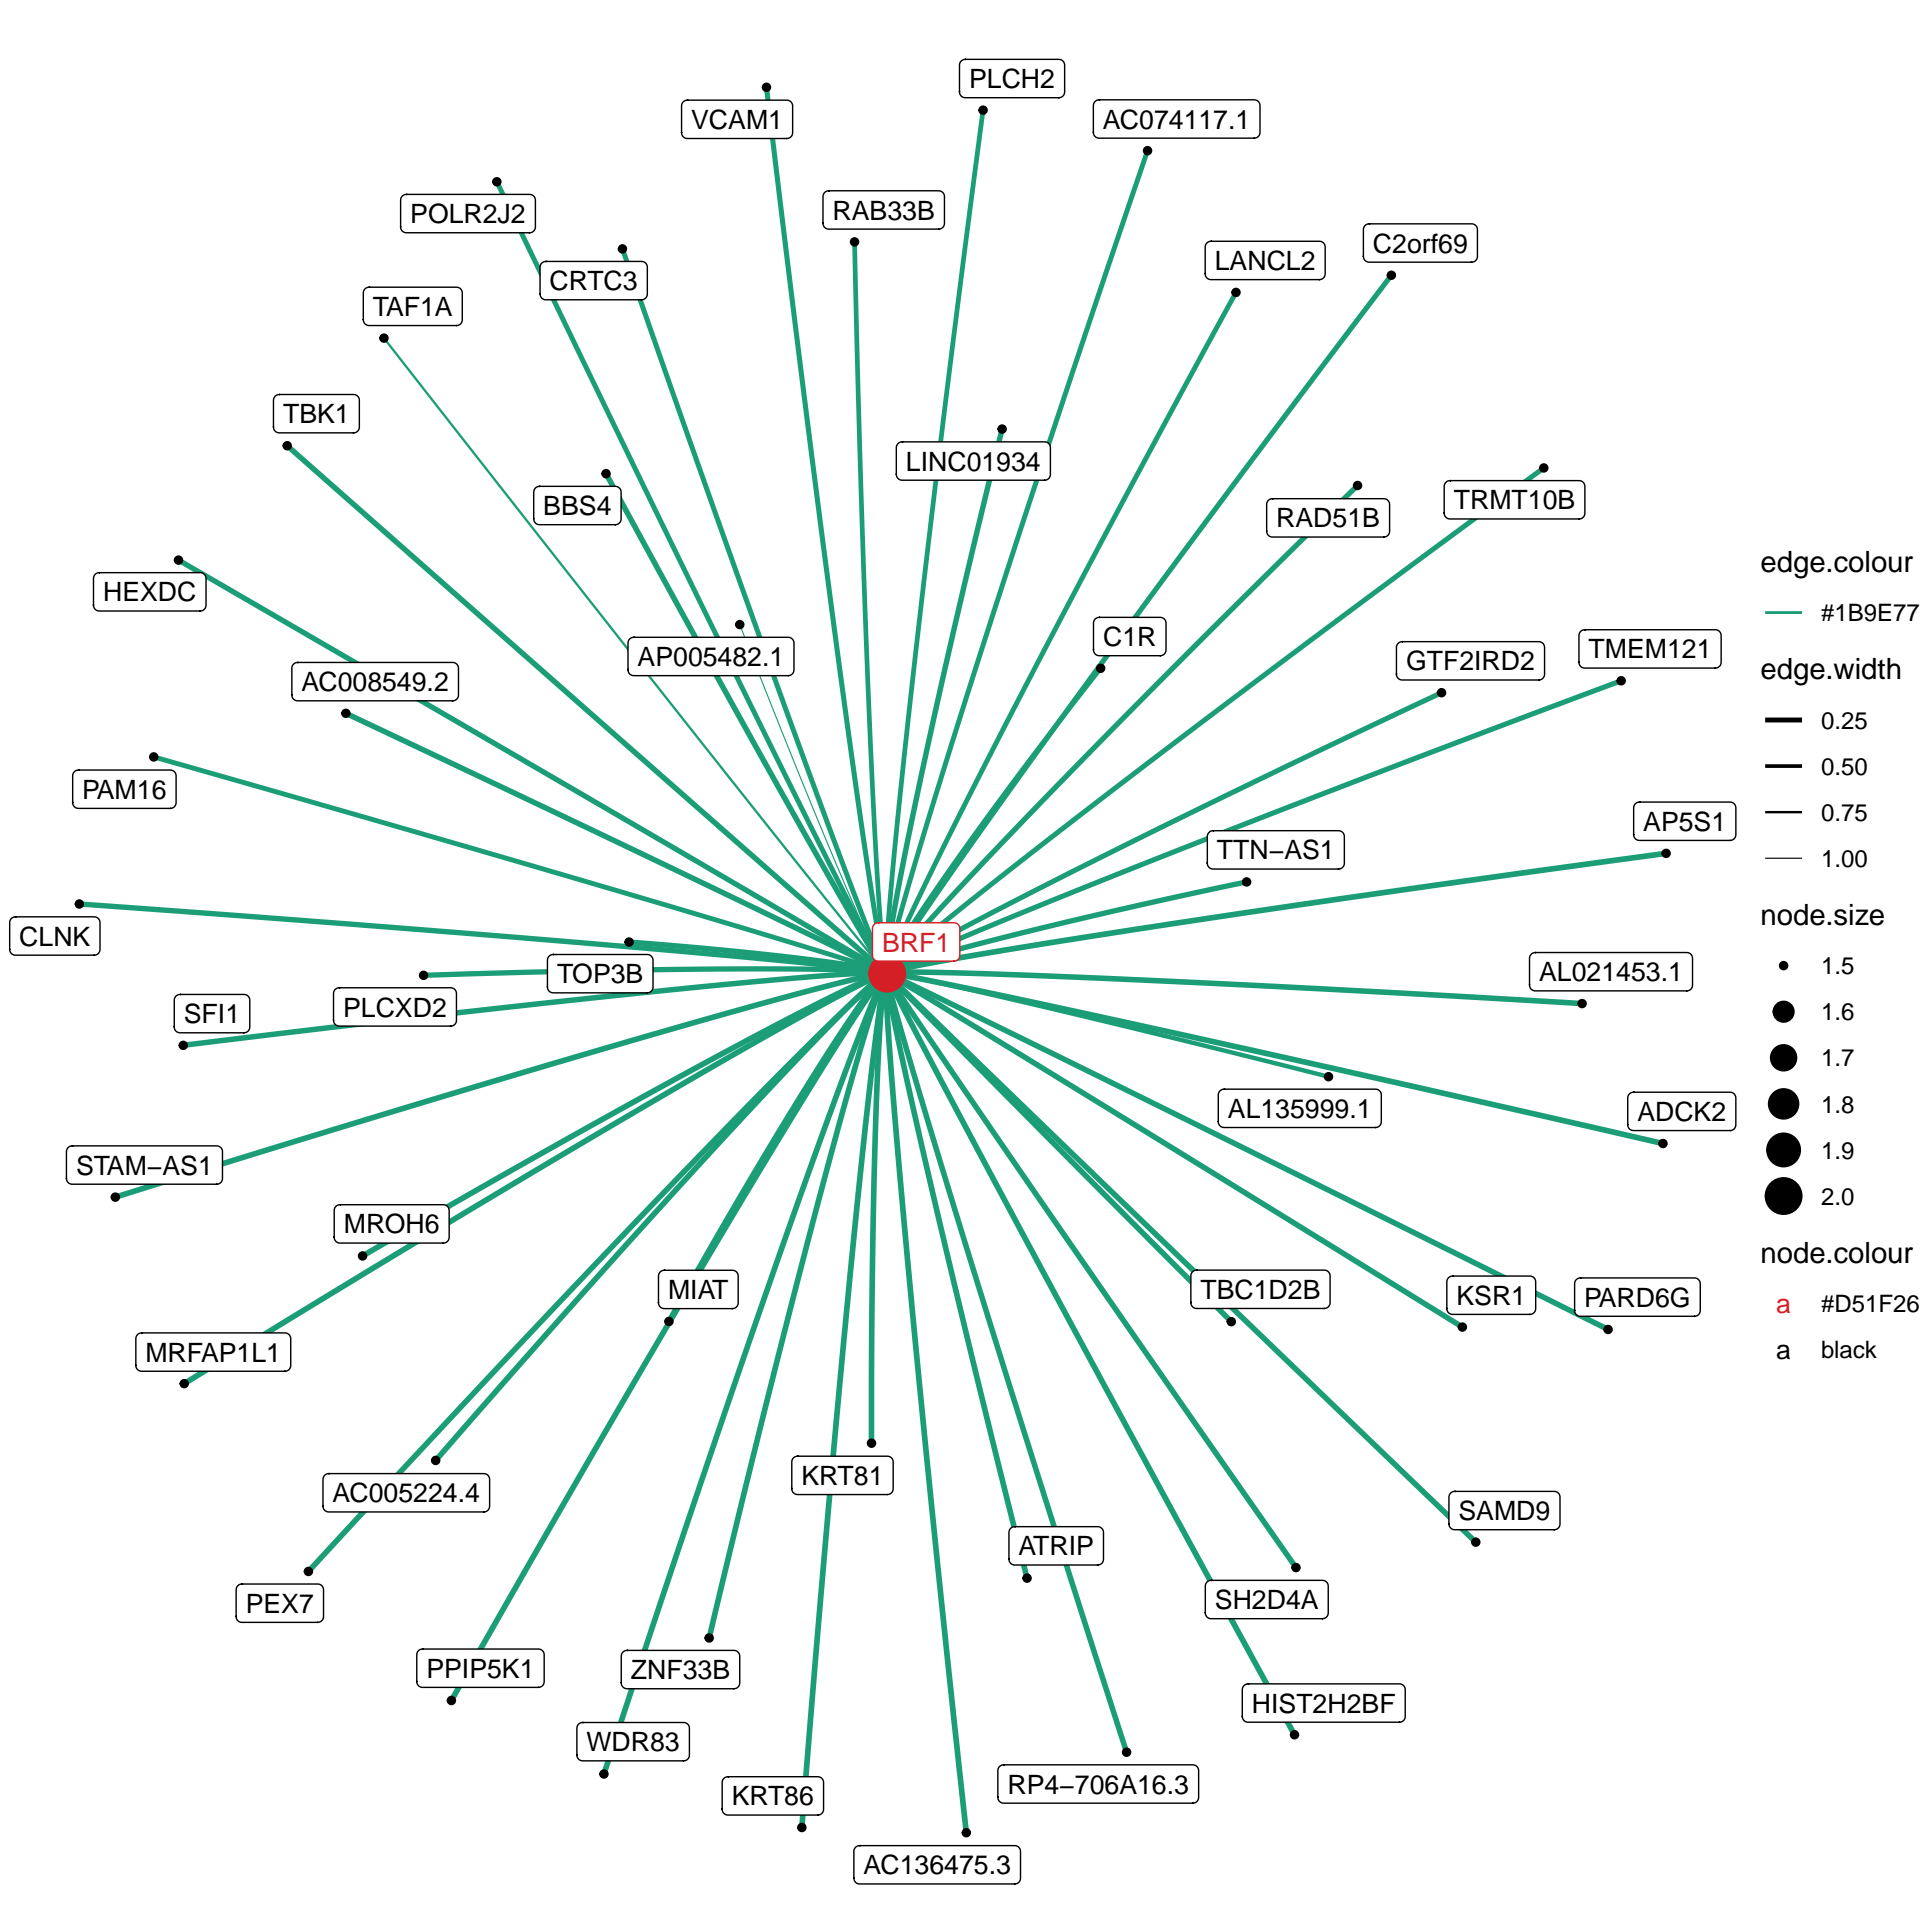

- 1.5
- 1.6
- 1.7
- 1.8
- 1.9
- 2.0

node.colour

- a #D51F26
- a black

edge.colour

— #1B9E77

edge.width

— 0.25

— 0.50

— 0.75

— 1.00

node.size

• 1.5

• 1.6

• 1.7

• 1.8

• 1.9

• 2.0

node.colour

a #D51F26

a black

edge.colour

— #1B9E77

edge.width

- 0.25
- 0.50
- 0.75
- 1.00

node.size

- 1.5
- 1.6
- 1.7
- 1.8
- 1.9
- 2.0

node.colour

- a #D51F26
- a black

edge.colour

— #1B9E77

edge.width

- 0.25
- 0.50
- 0.75
- 1.00