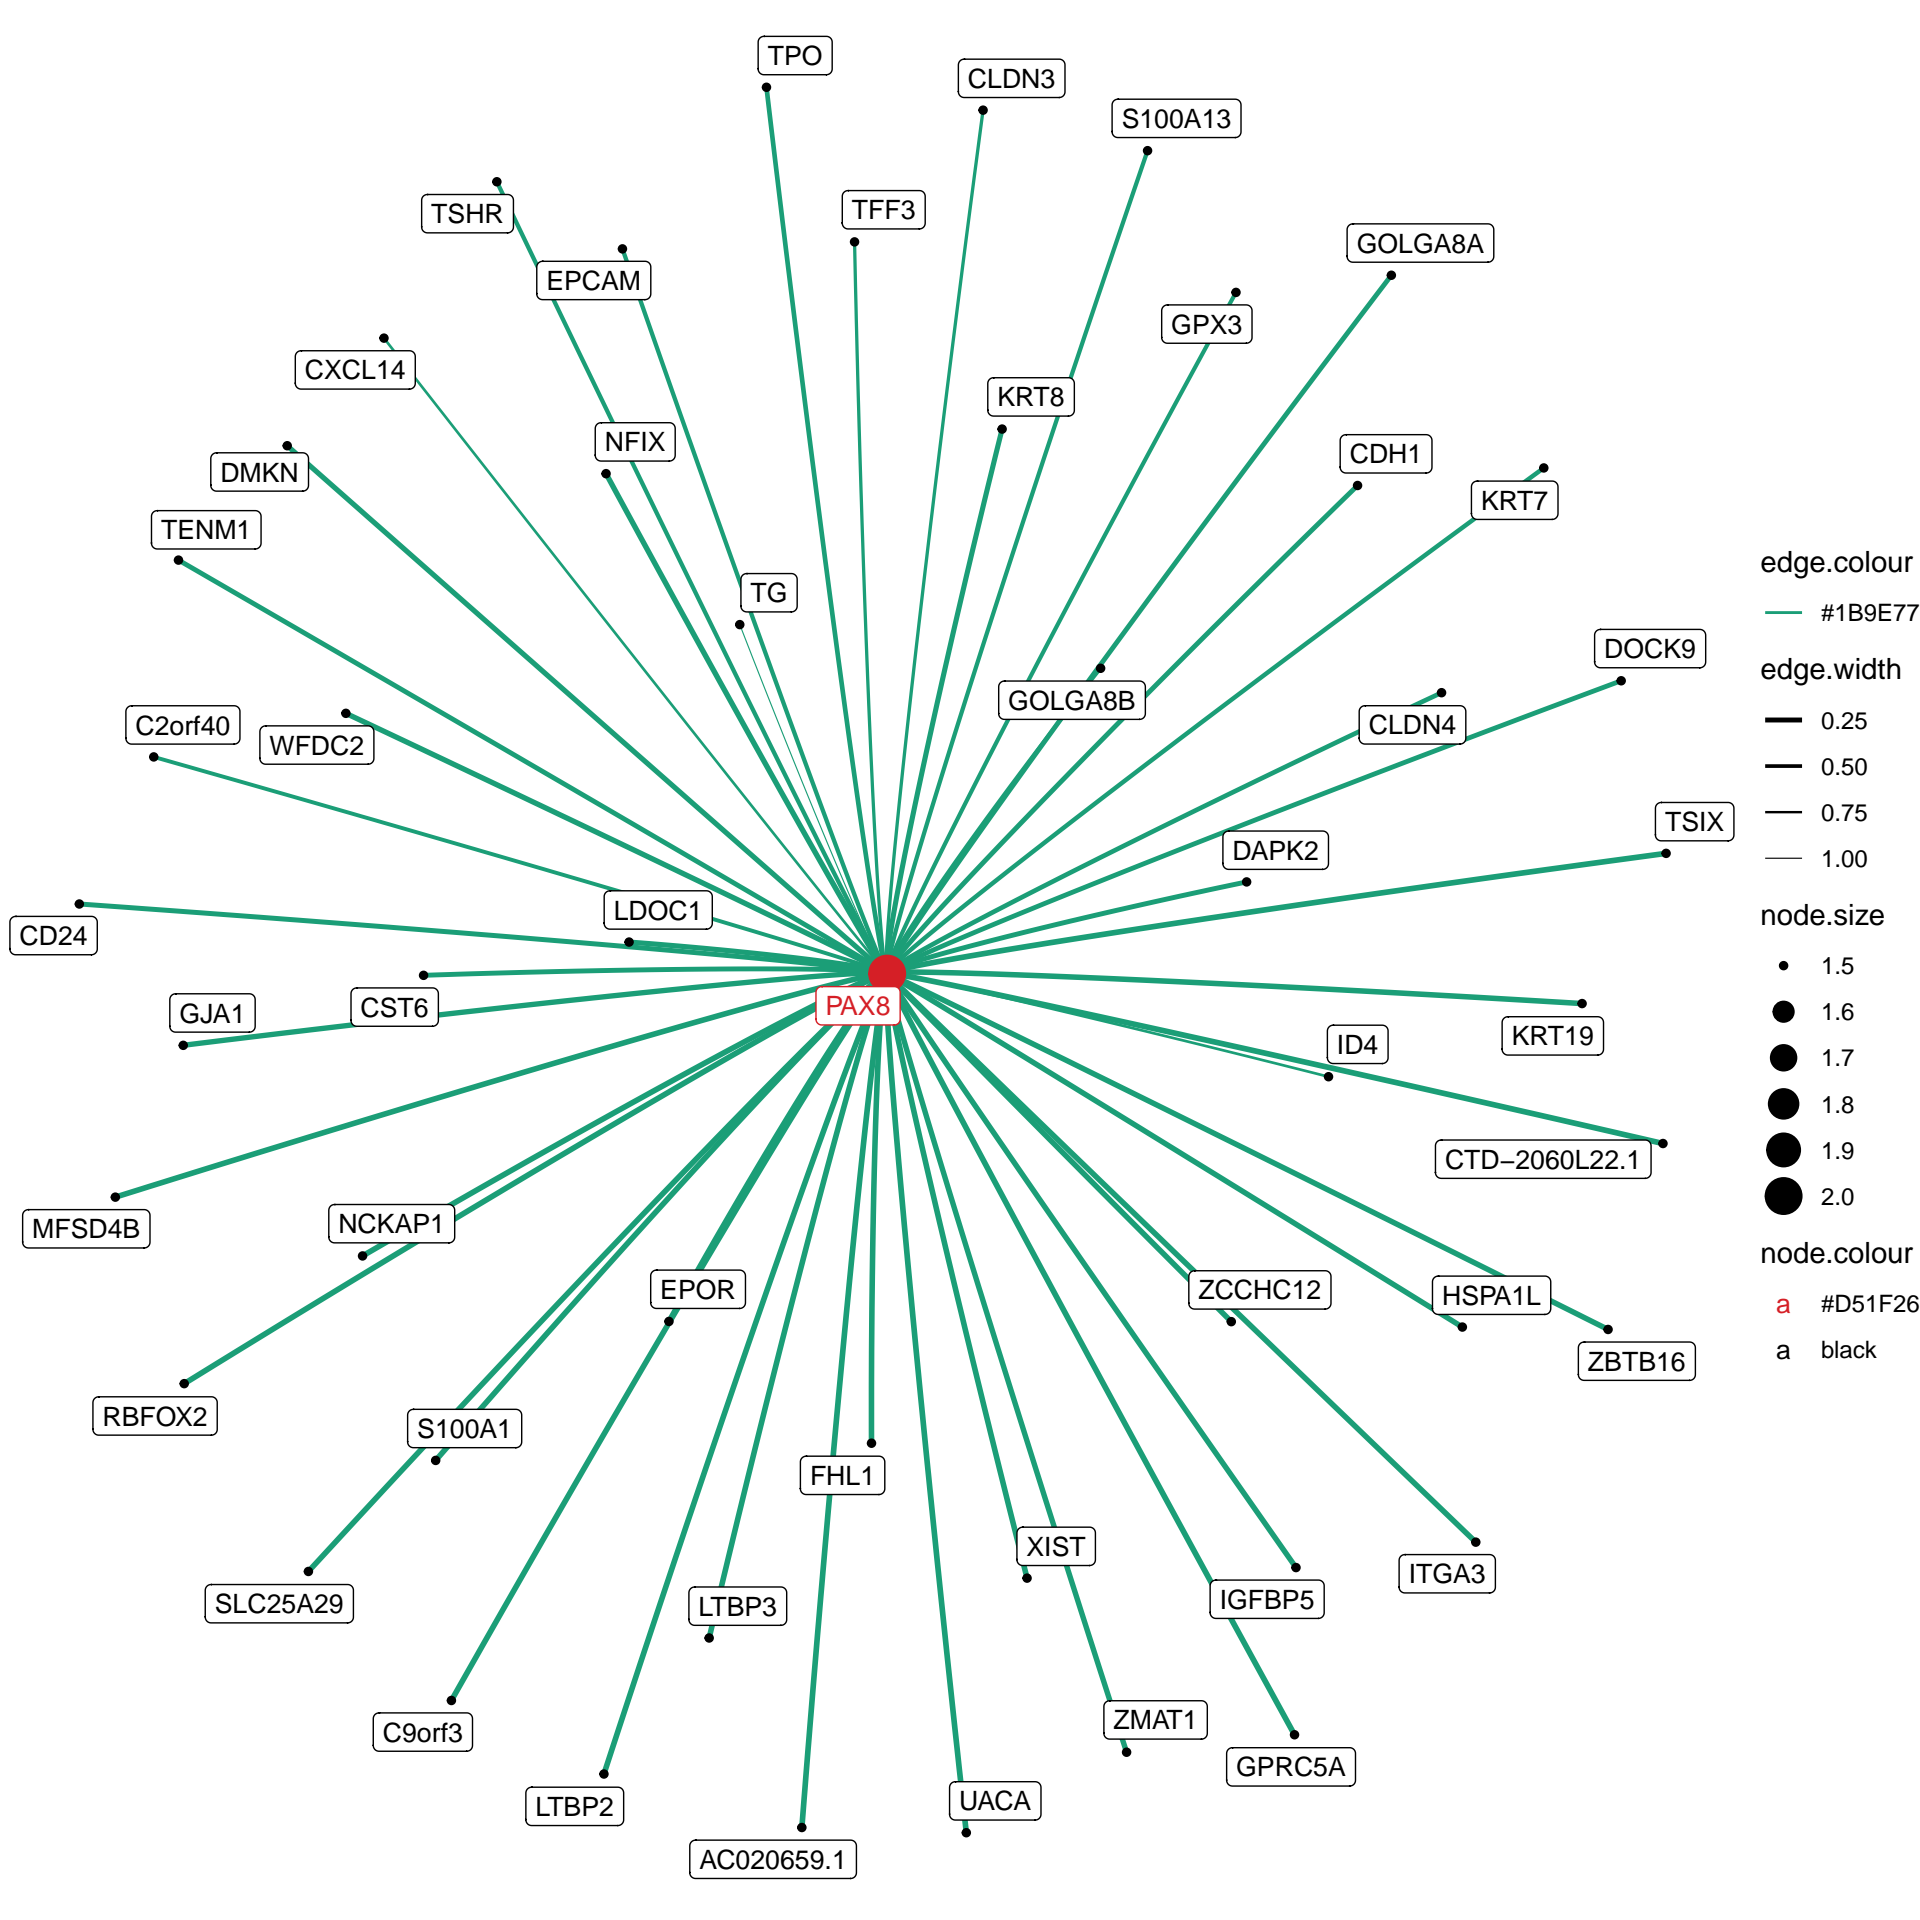

edge.colour

— #1B9E77

edge.width

- 0.25
- 0.50
- 0.75
- 1.00

node.size

- 1.5
- 1.6
- 1.7
- 1.8
- 1.9
- 2.0

node.colour

- a #D51F26
- a black

edge.colour
— #1B9E77

edge.width
— 0.25
— 0.50
— 0.75
— 1.00

node.size
• 1.5
• 1.6
• 1.7
• 1.8
• 1.9
• 2.0

node.colour
a #D51F26
a black

edge.colour

— #1B9E77

edge.width

— 0.25