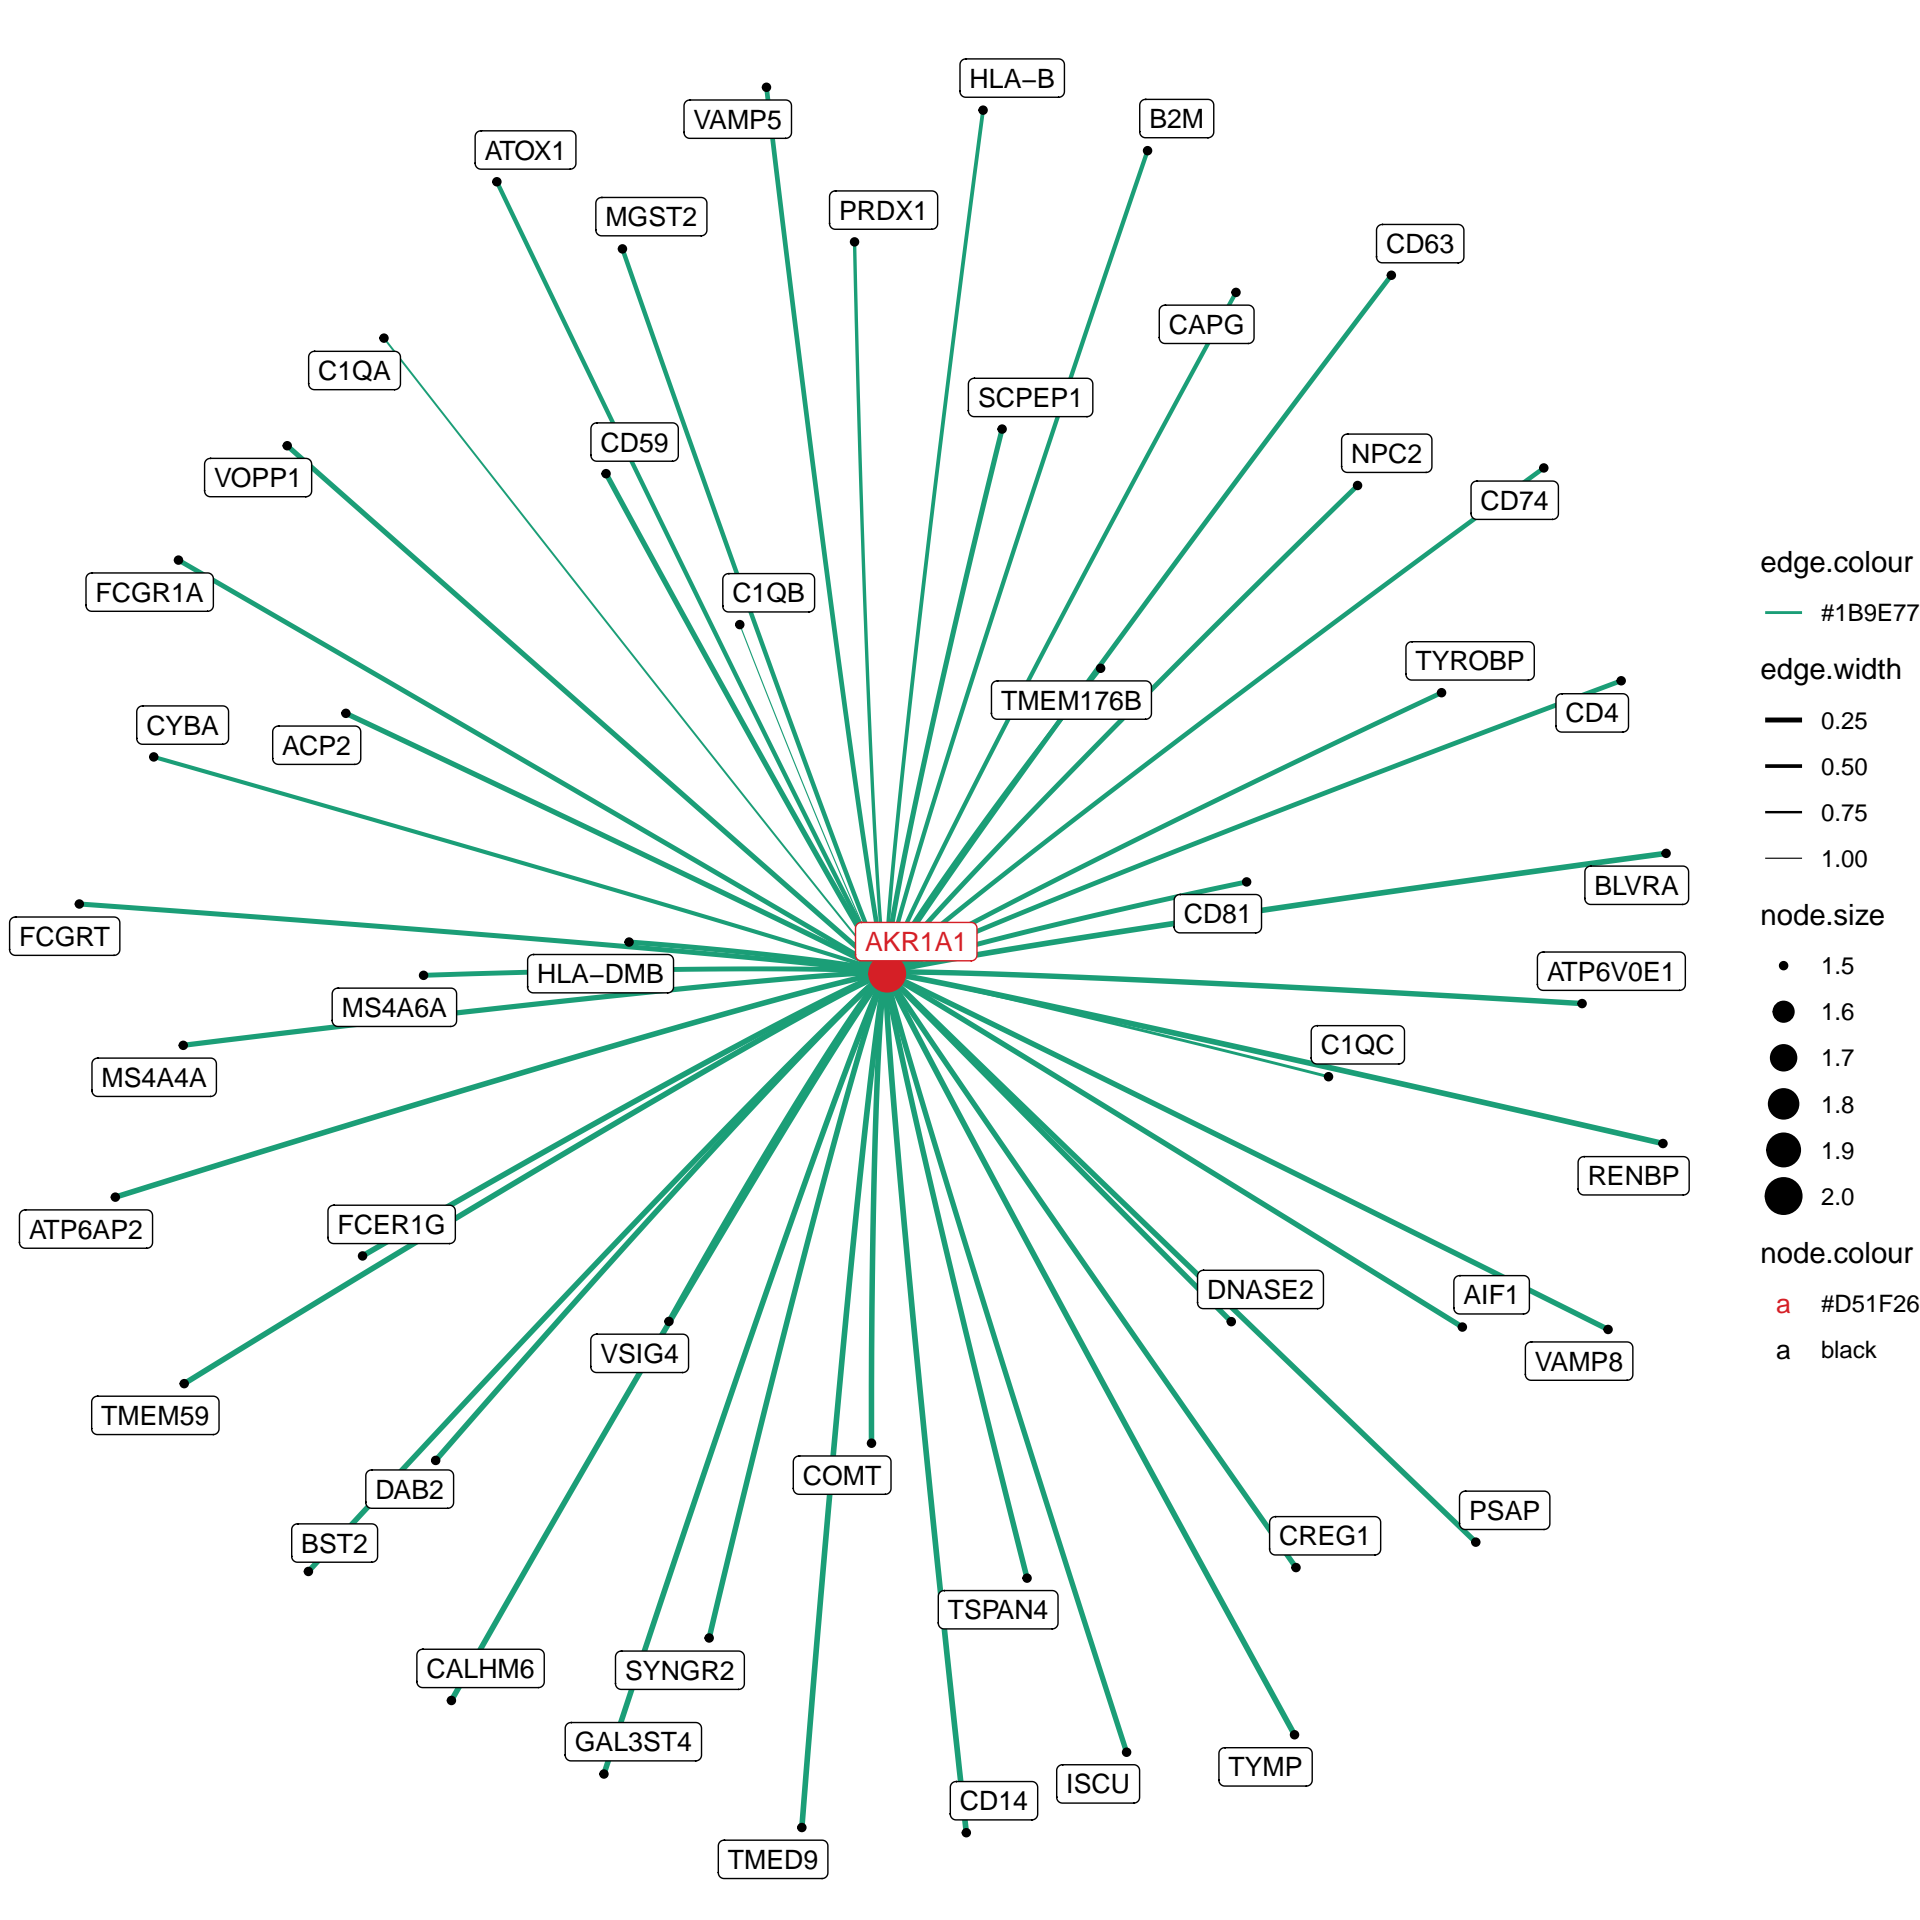

edge.colour

— #1B9E77

edge.width

- 0.25
- 0.50
- 0.75
- 1.00

node.size

- 1.5
- 1.6
- 1.7
- 1.8
- 1.9
- 2.0

node.colour

- a #D51F26
- a black