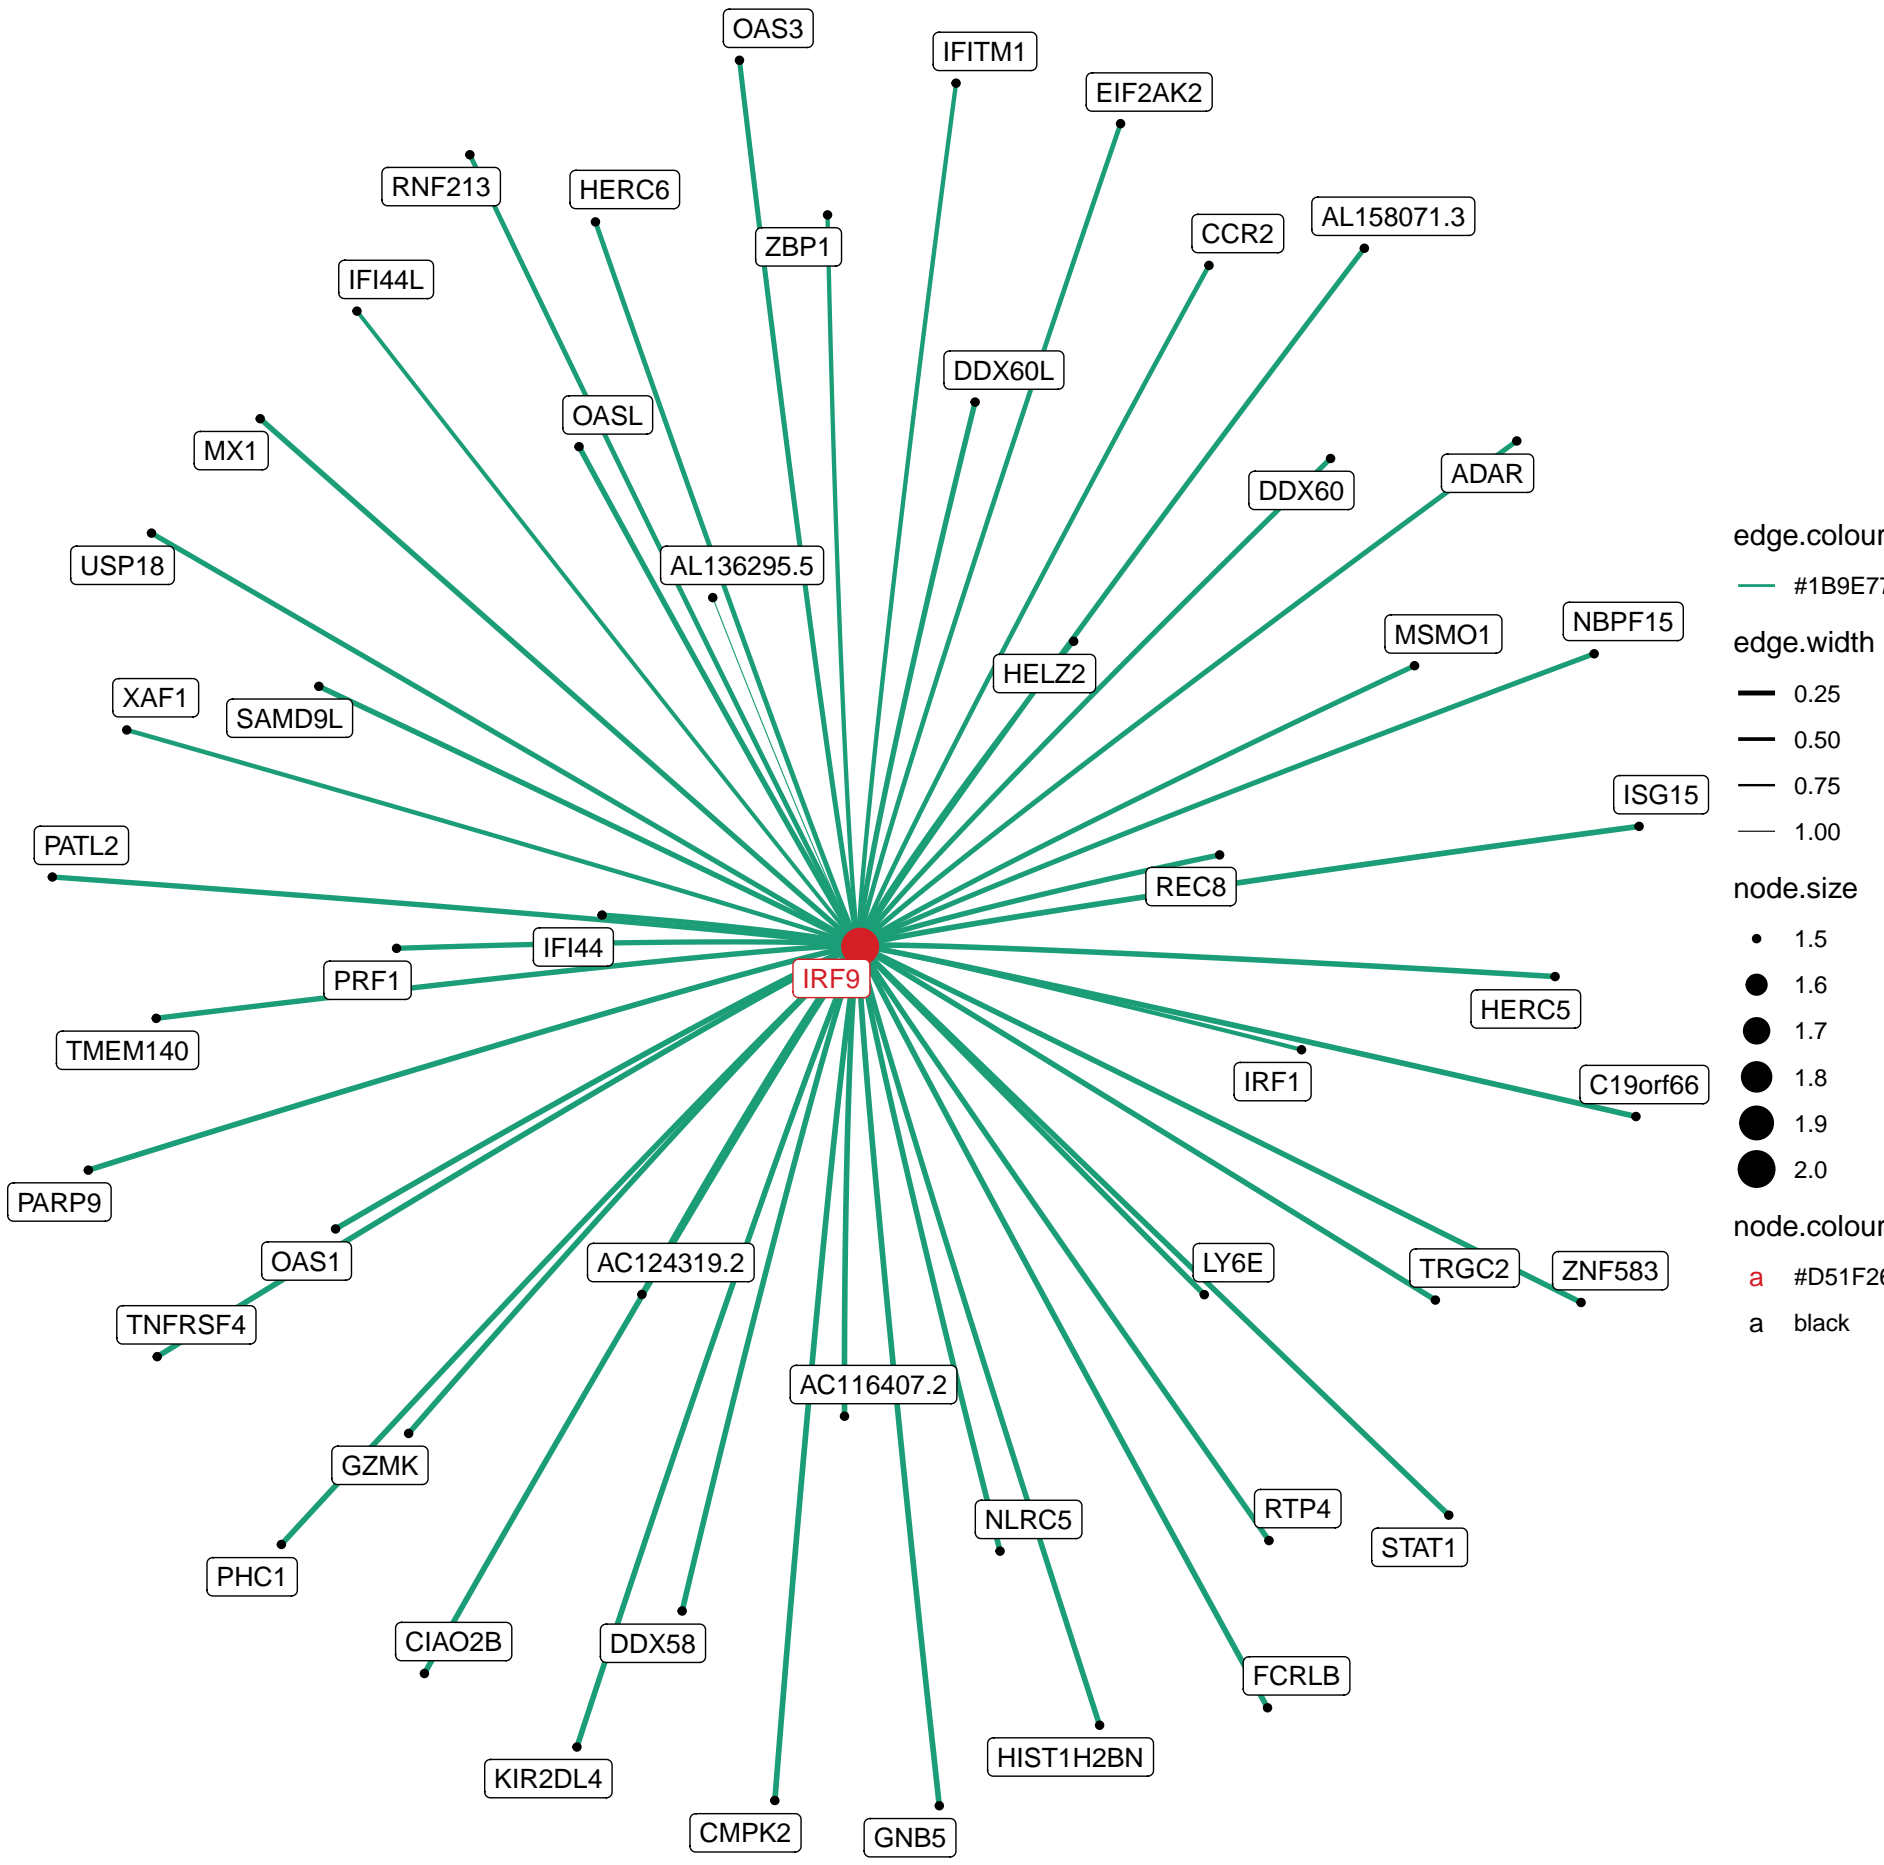

edge.colour

— #1B9E77

edge.width

- 0.25
- 0.50
- 0.75
- 1.00

node.size

- 1.5
- 1.6
- 1.7
- 1.8
- 1.9
- 2.0

node.colour

- a #D51F26
- a black