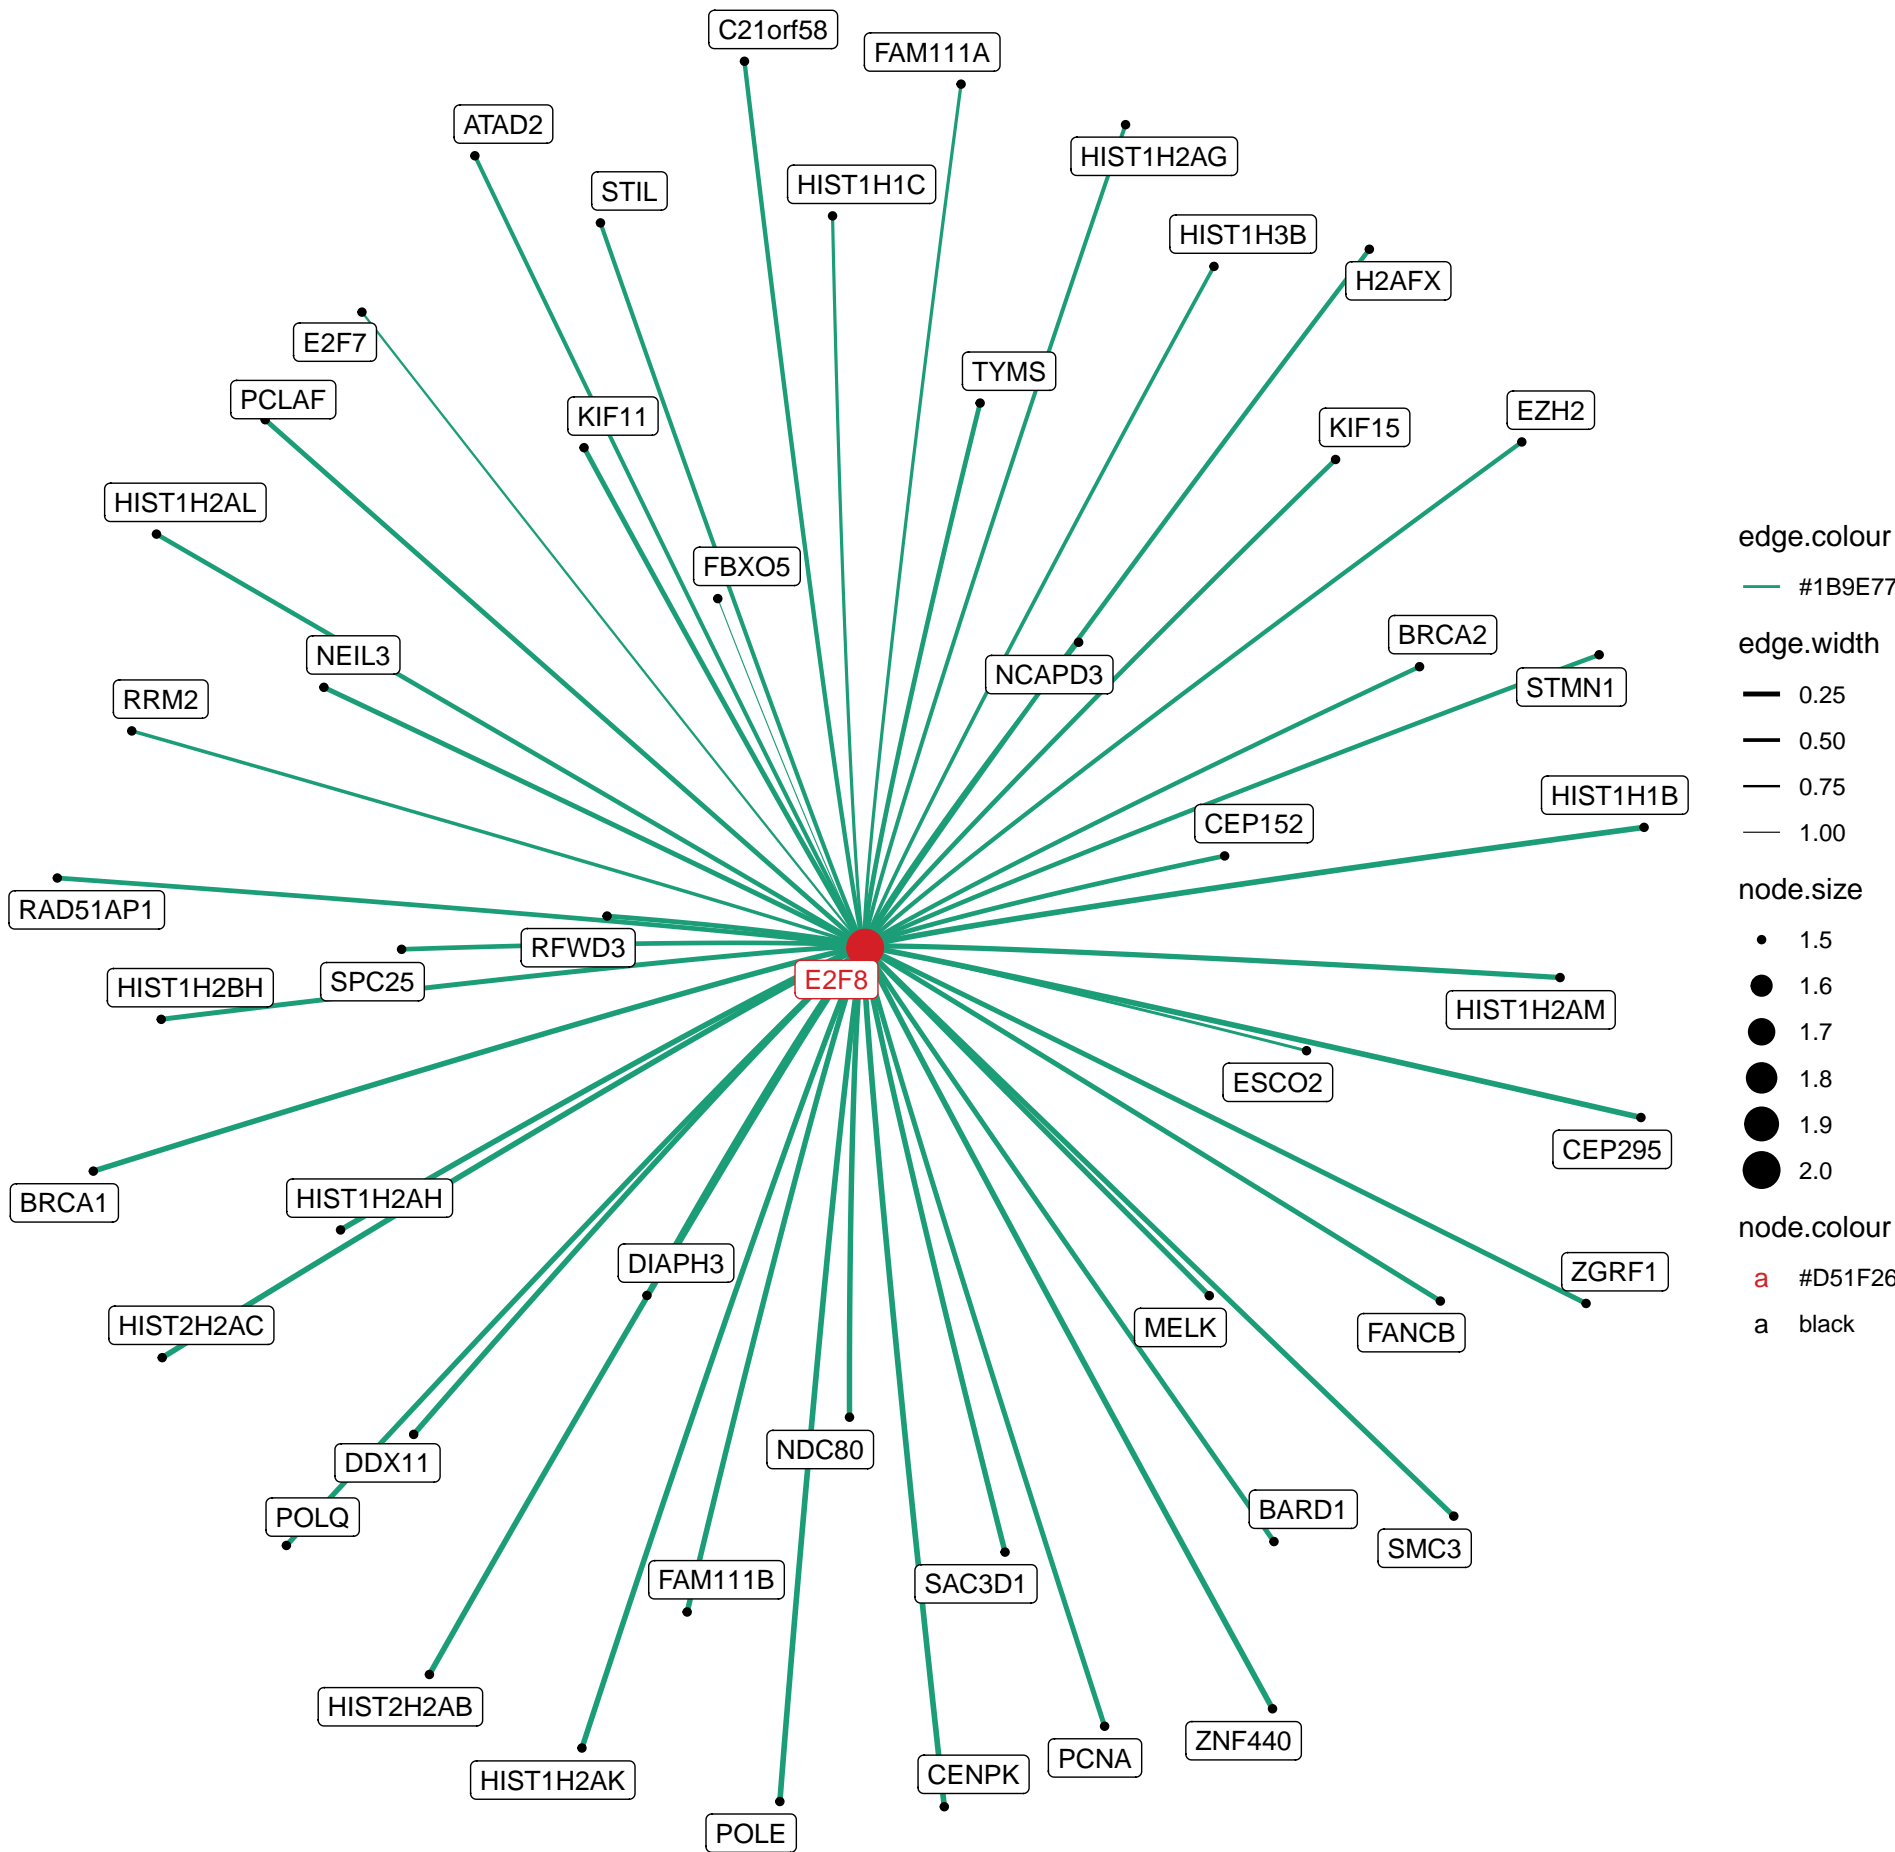

edge.colour

— #1B9E77

edge.width

- 0.25
- 0.50
- 0.75
- 1.00

node.size

- 1.5
- 1.6
- 1.7
- 1.8
- 1.9
- 2.0

node.colour

- a #D51F26
- a black