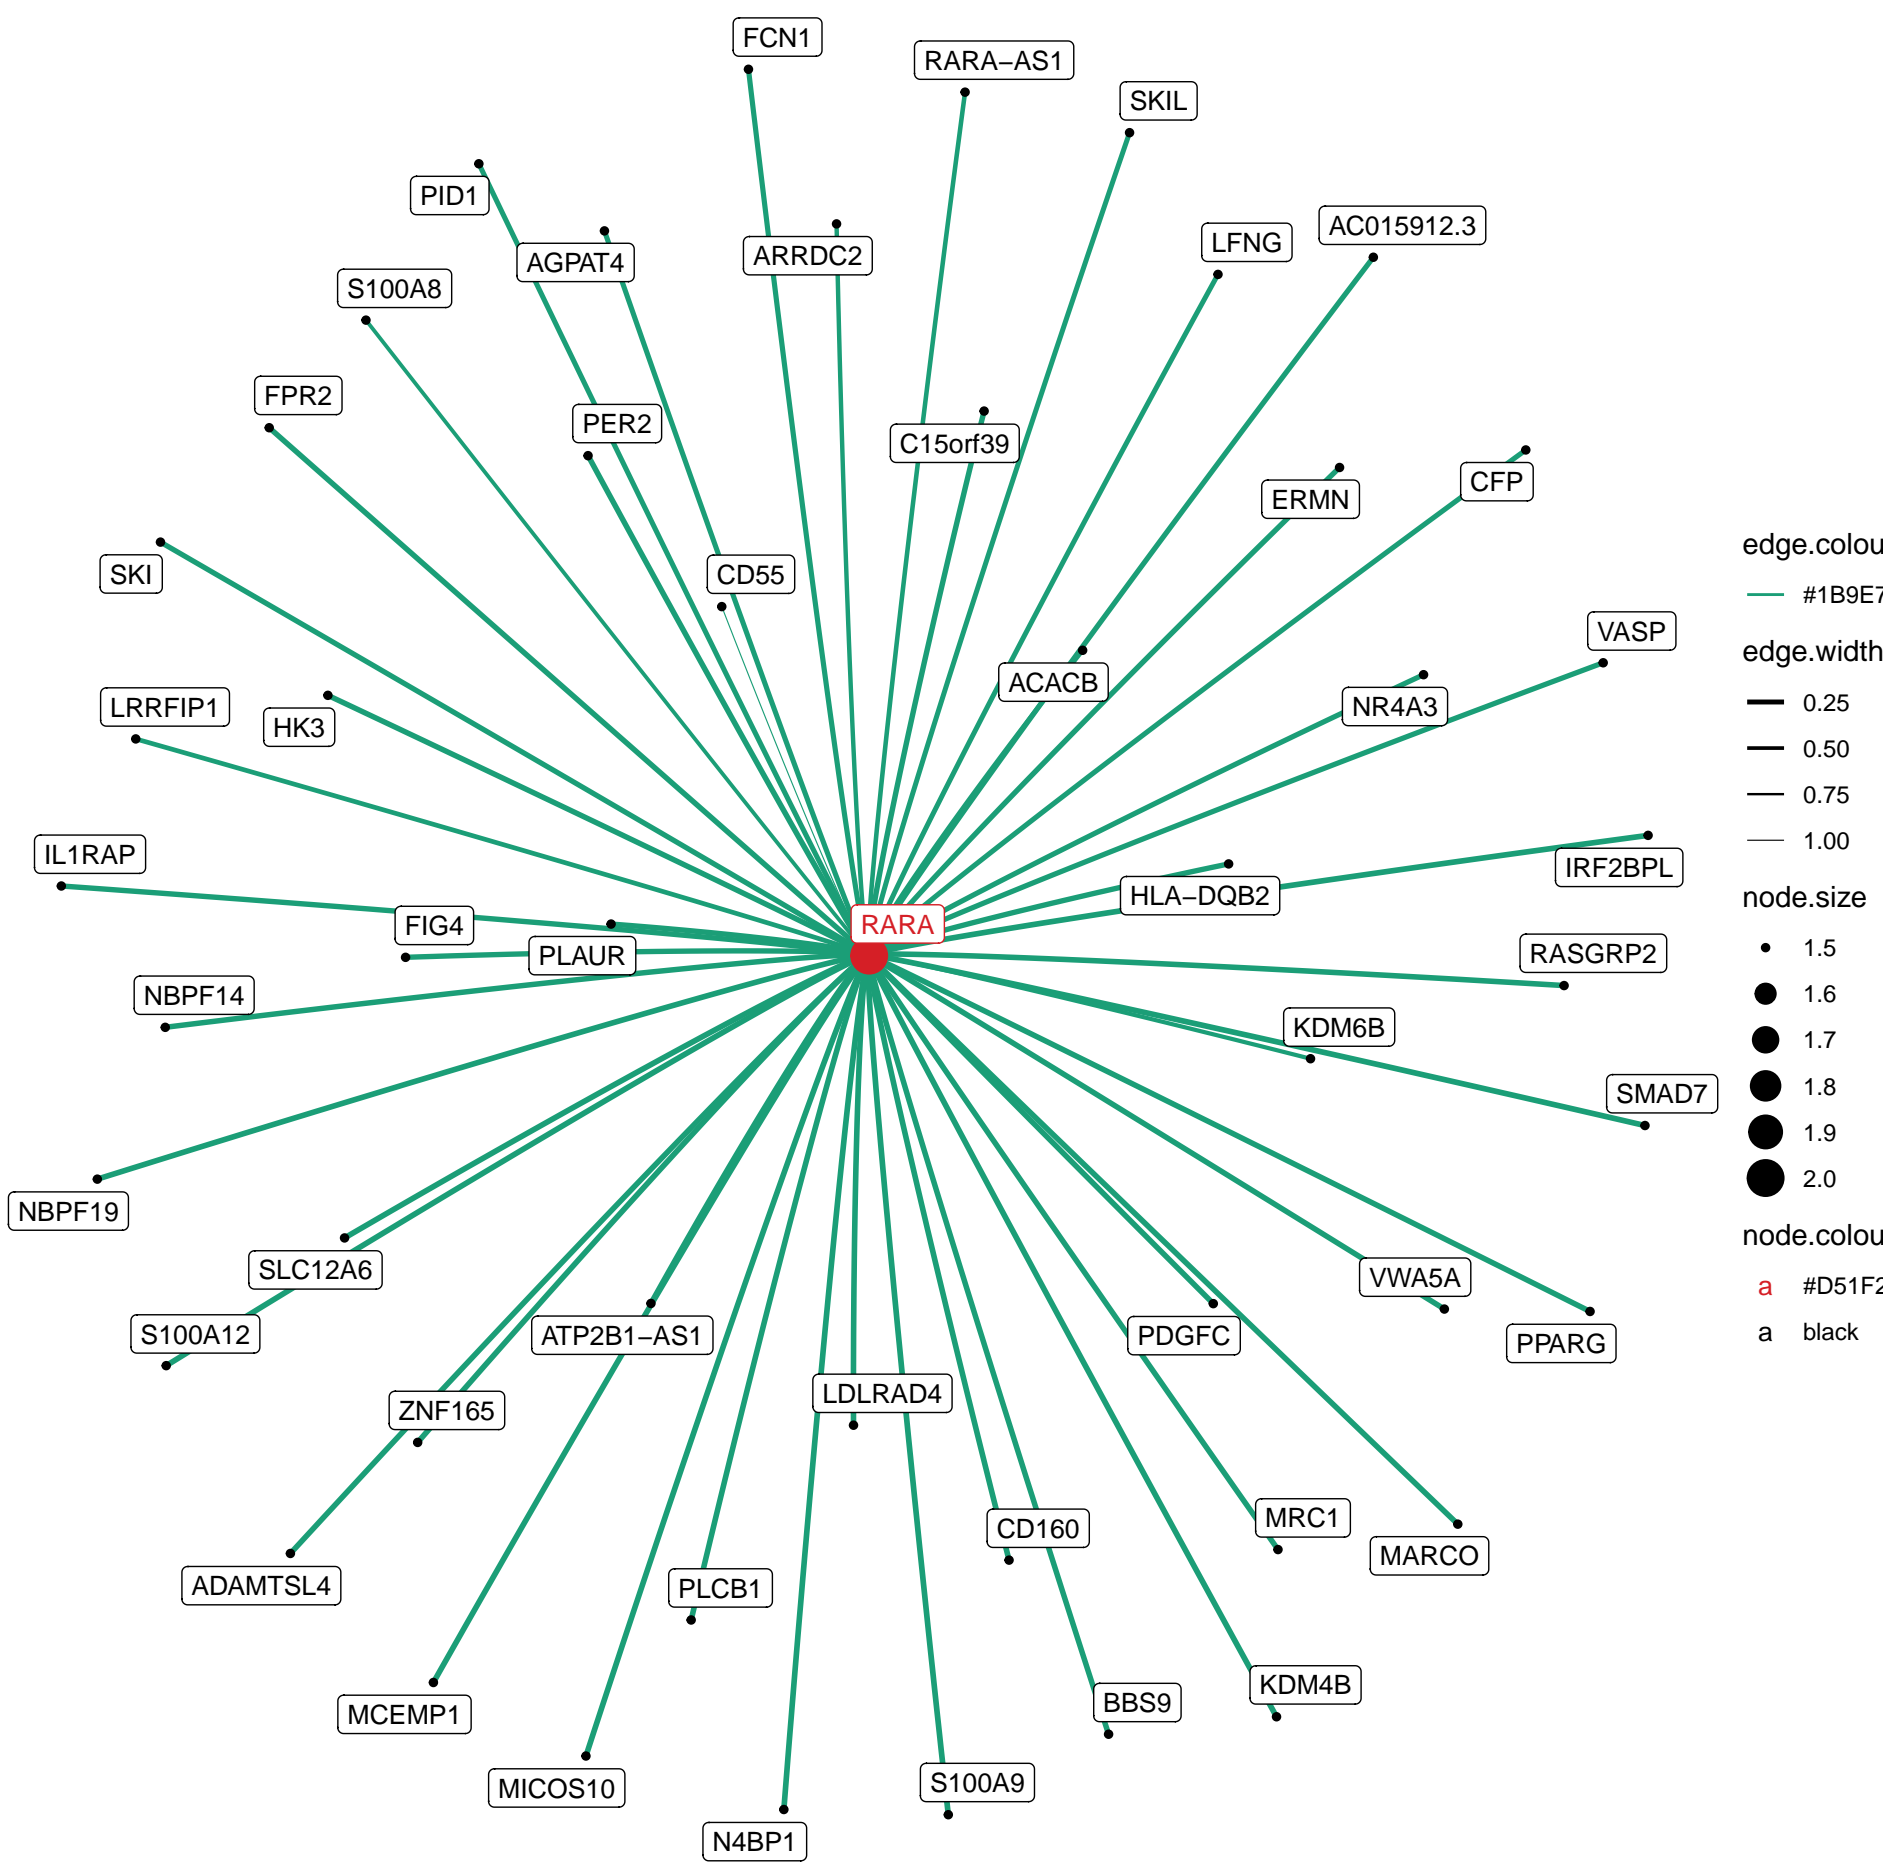

edge.colour

— #1B9E77

edge.width

- 0.25
- 0.50
- 0.75
- 1.00

node.size

- 1.5
- 1.6
- 1.7
- 1.8
- 1.9
- 2.0

node.colour

- a #D51F26
- a black