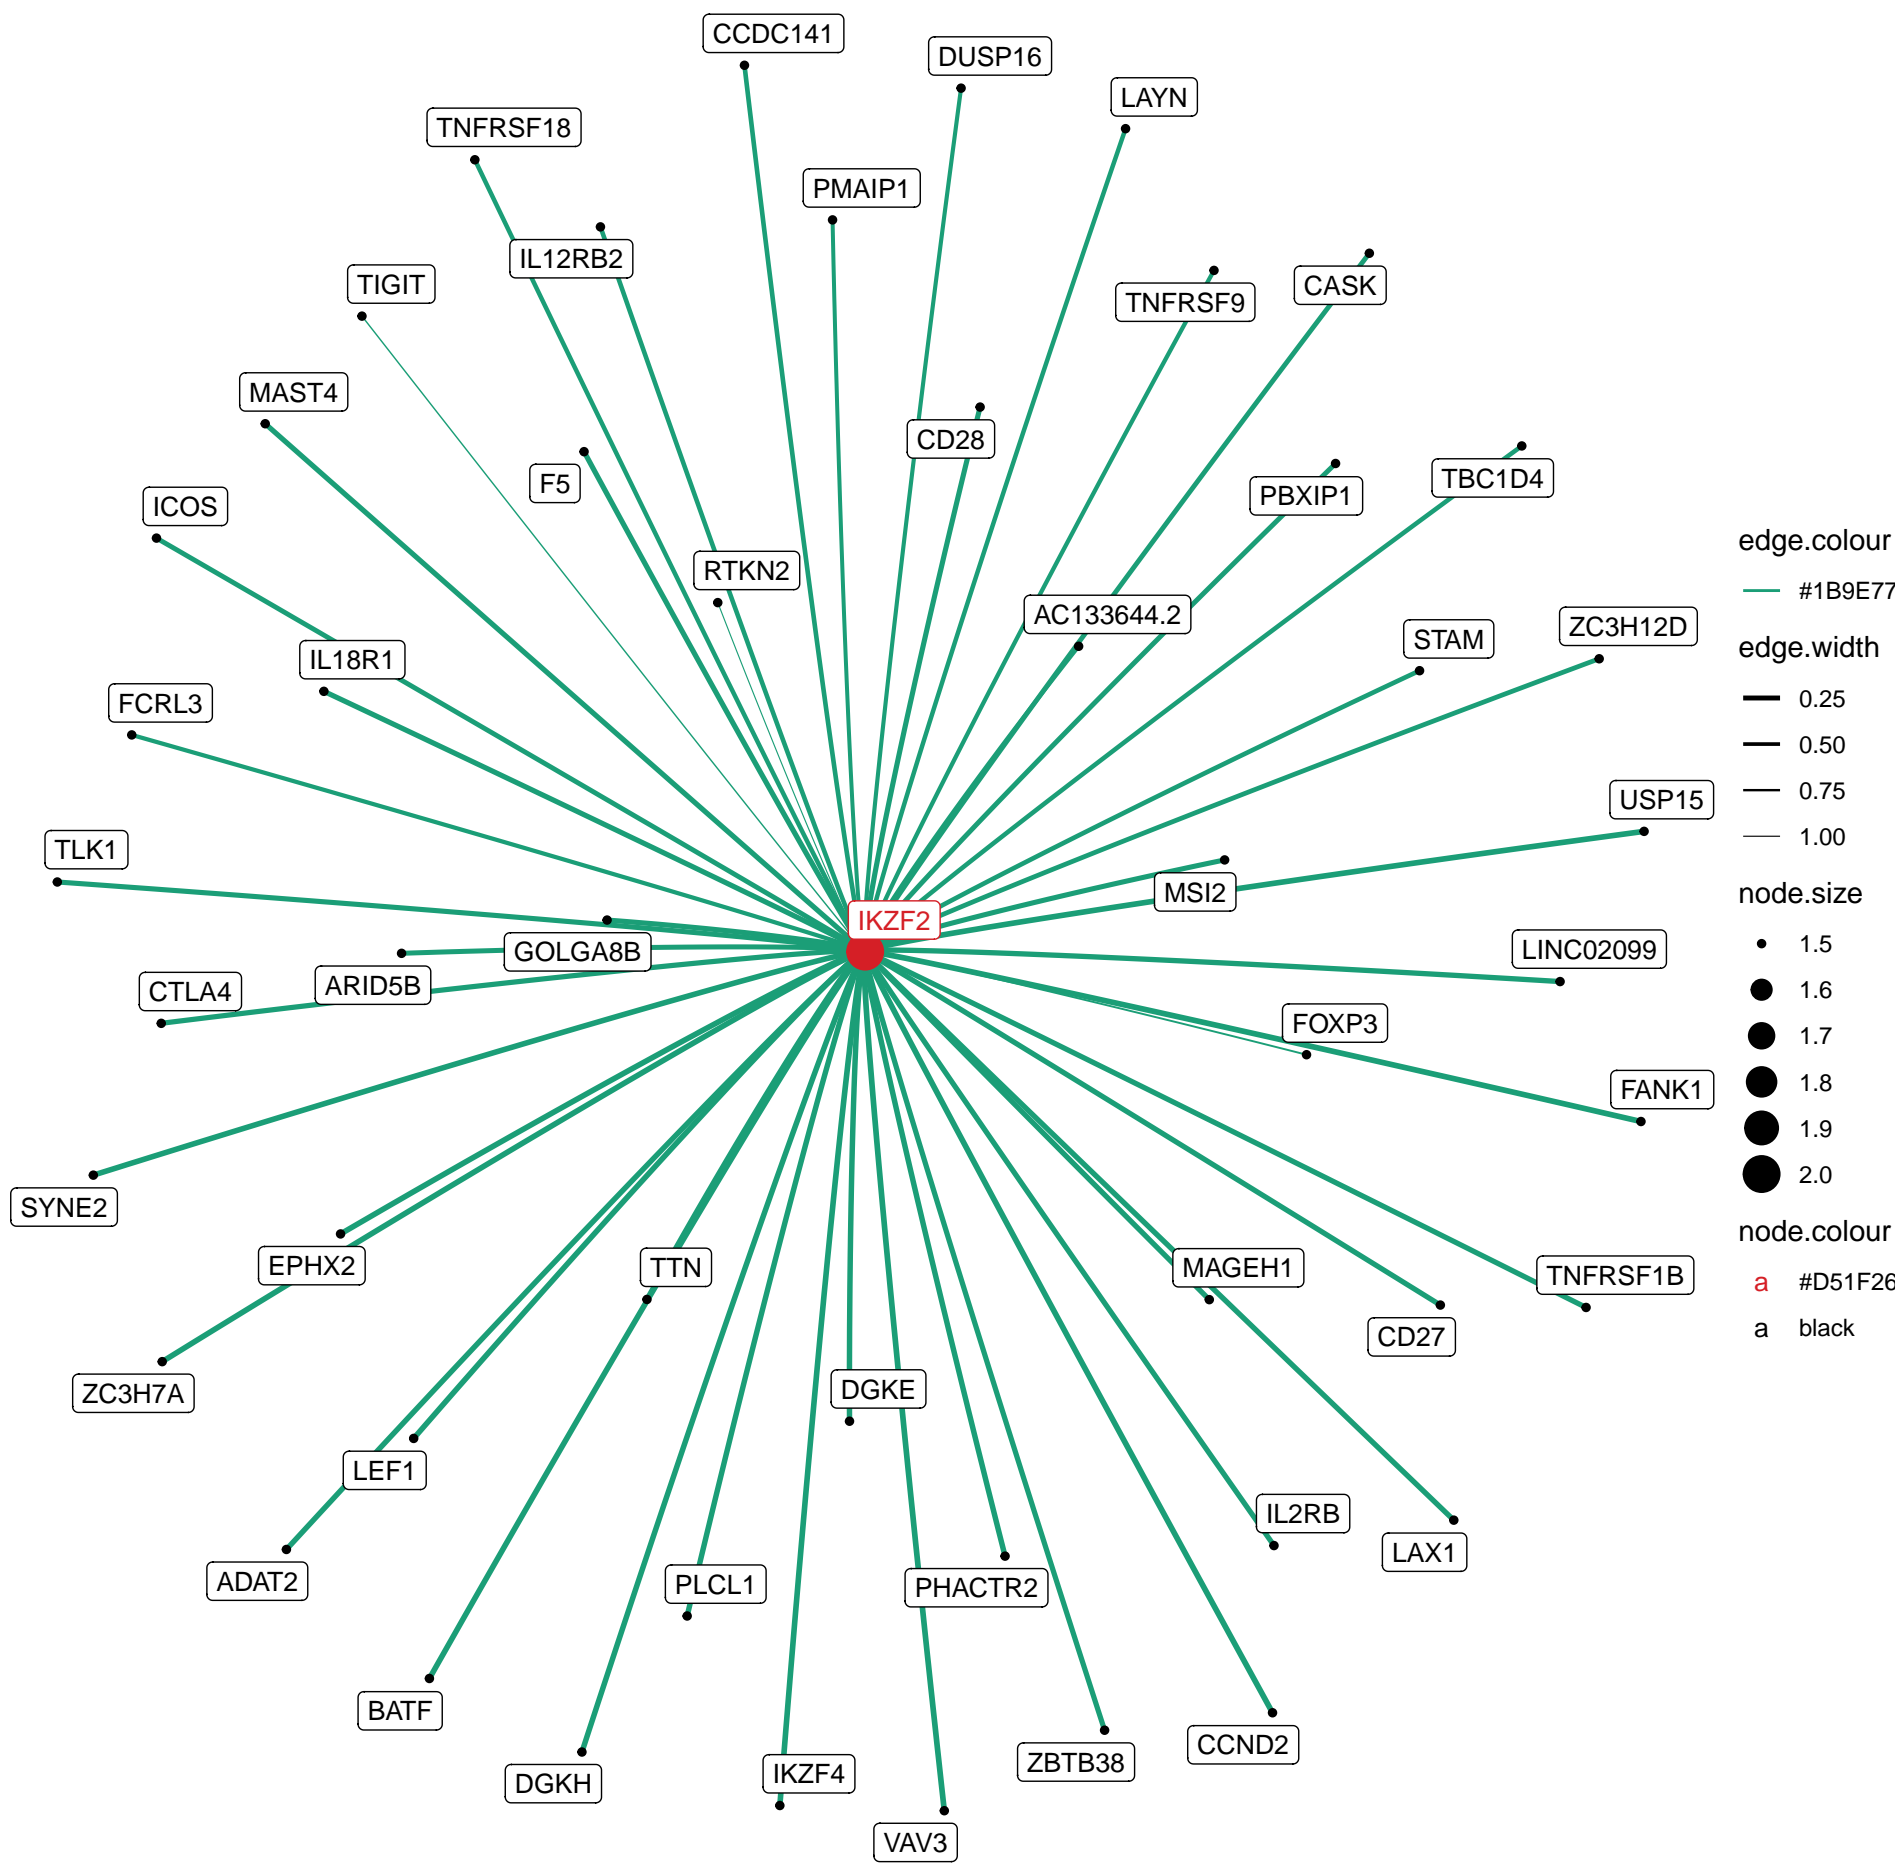

edge.colour

— #1B9E77

edge.width

- 0.25
- 0.50
- 0.75
- 1.00

node.size

- 1.5
- 1.6
- 1.7
- 1.8
- 1.9
- 2.0

node.colour

- a #D51F26
- a black