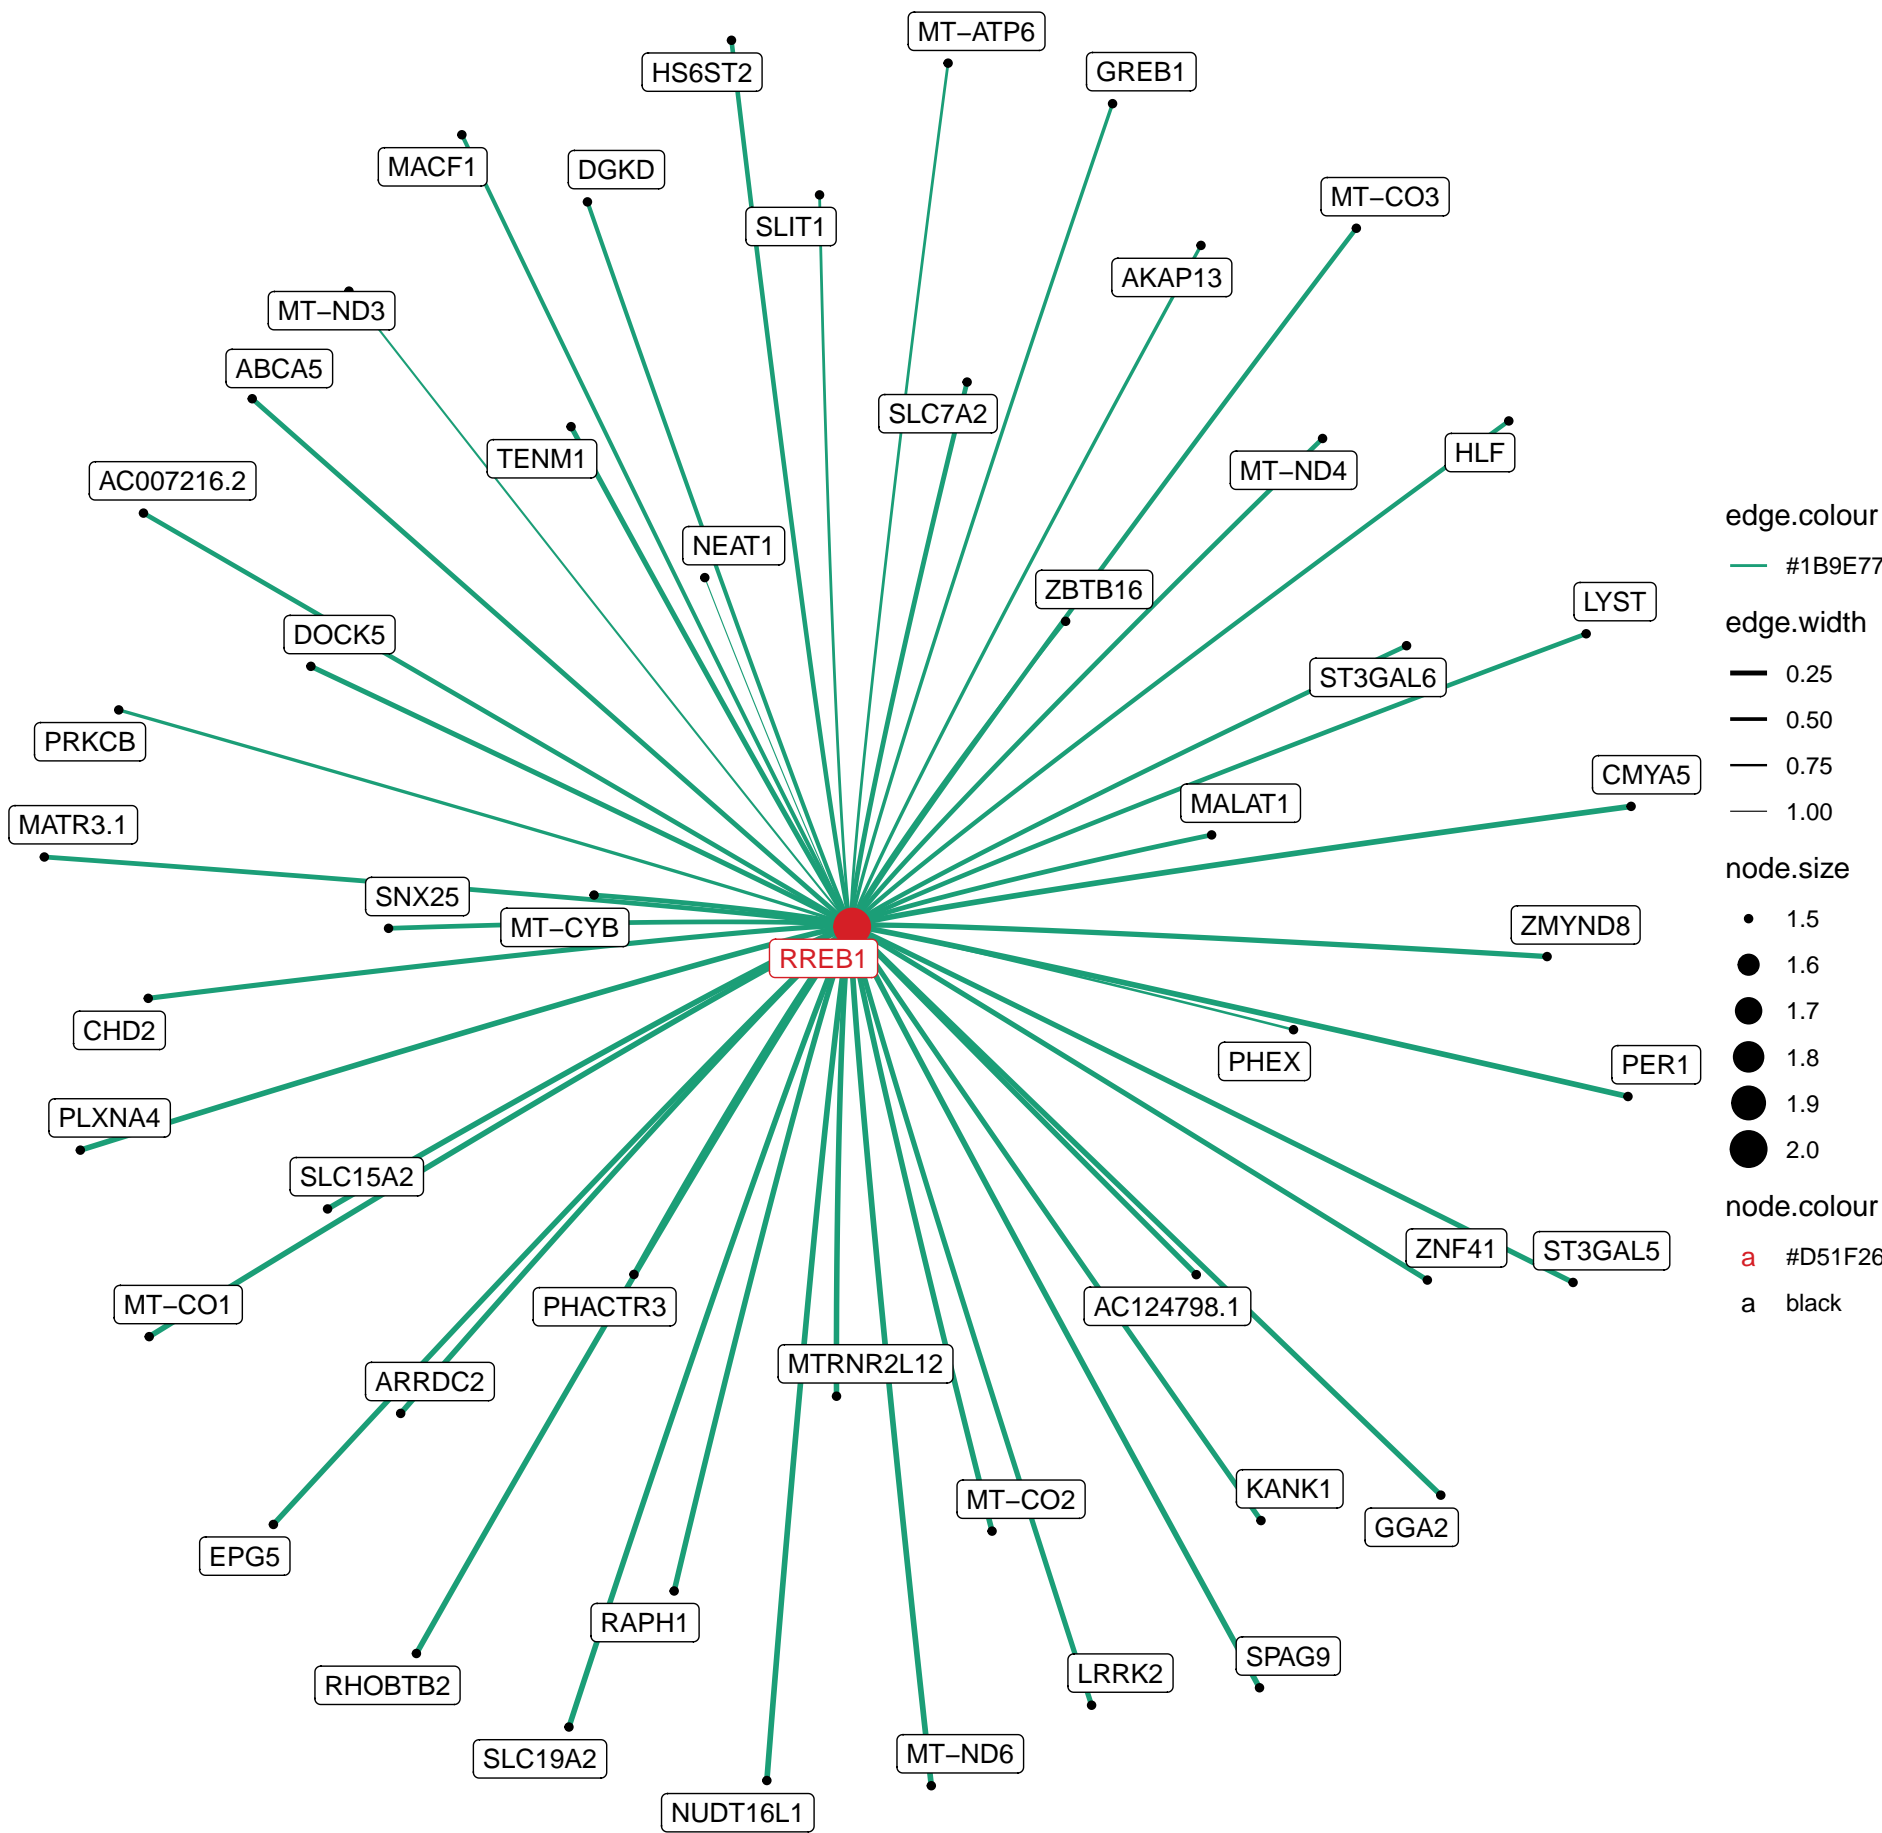

edge.colour

— #1B9E77

edge.width

- 0.25
- 0.50
- 0.75
- 1.00

node.size

- 1.5
- 1.6
- 1.7
- 1.8
- 1.9
- 2.0

node.colour

- a #D51F26
- a black

edge.colour

— #1B9E77

edge.width

— 0.25

— 0.50

— 0.75

— 1.00

node.size

• 1.5

• 1.6

• 1.7

• 1.8

• 1.9

• 2.0

node.colour

a #D51F26

a black

edge.colour
#1B9E77

edge.width
0.25
0.50
0.75
1.00

node.size
1.5
1.6
1.7
1.8
1.9
2.0

node.colour
a #D51F26
a black