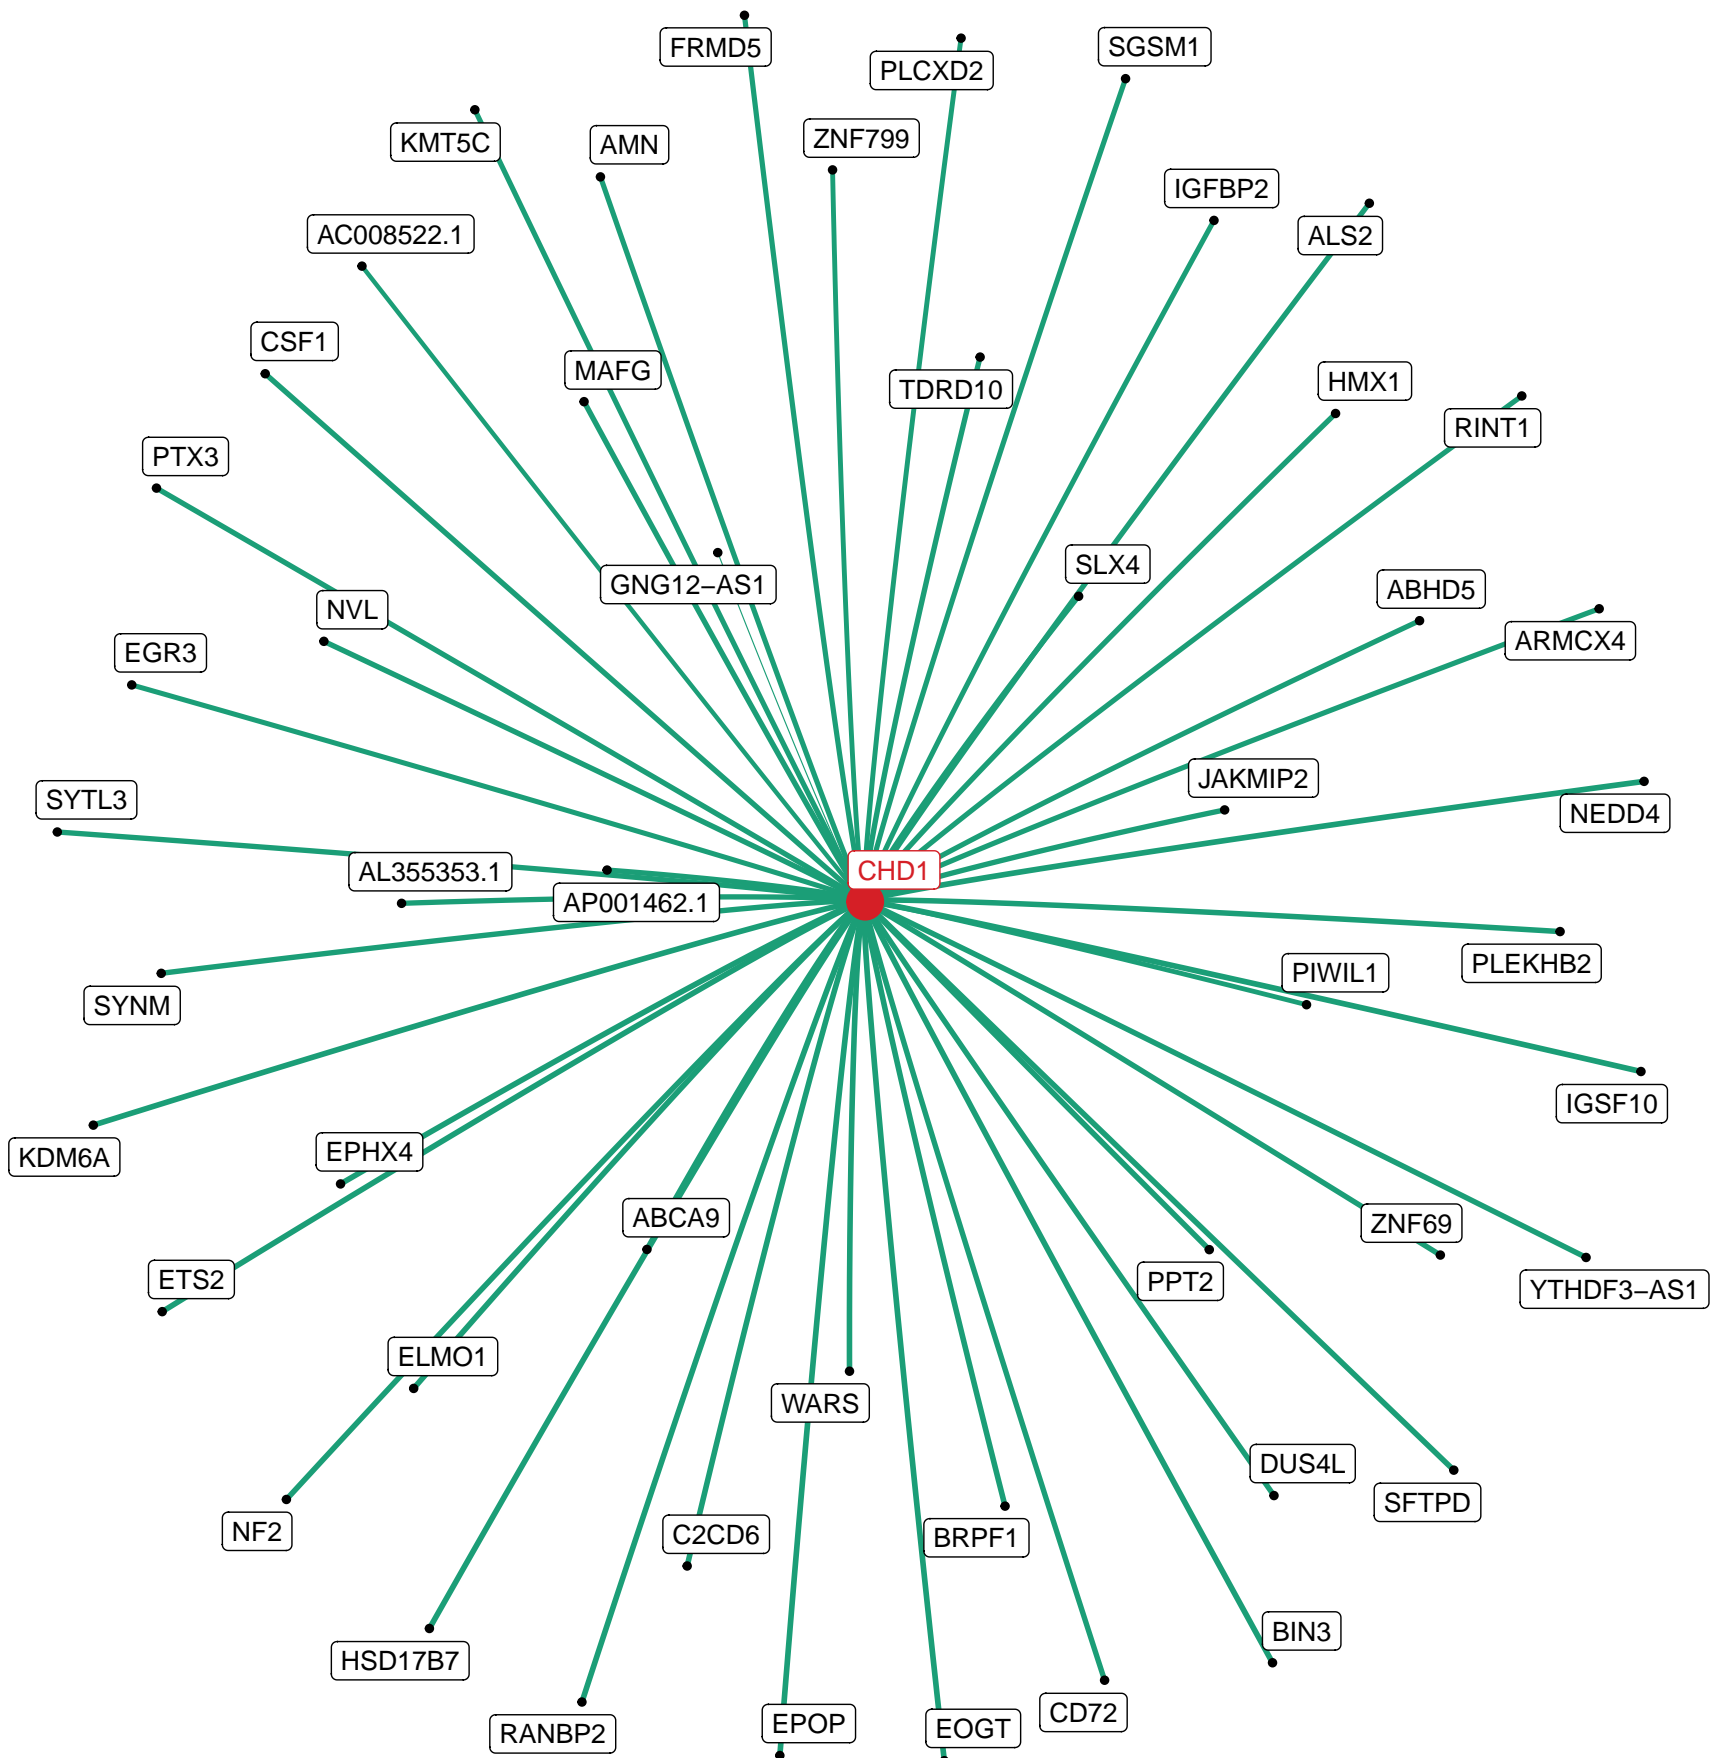

edge.colour

— #1B9E77

edge.width

- 0.25
- 0.50
- 0.75
- 1.00

node.size

- 1.5
- 1.6
- 1.7
- 1.8
- 1.9
- 2.0

node.colour

- a #D51F26
- a black

edge.colour

— #1B9E77

edge.width

— 0.25

— 0.50

— 0.75

— 1.00

node.size

a black

edge.colour
#1B9E77

edge.width
0.25
0.50
0.75
1.00

node.size
1.5
1.6
1.7
1.8
1.9
2.0

node.colour
a #D51F26
a black