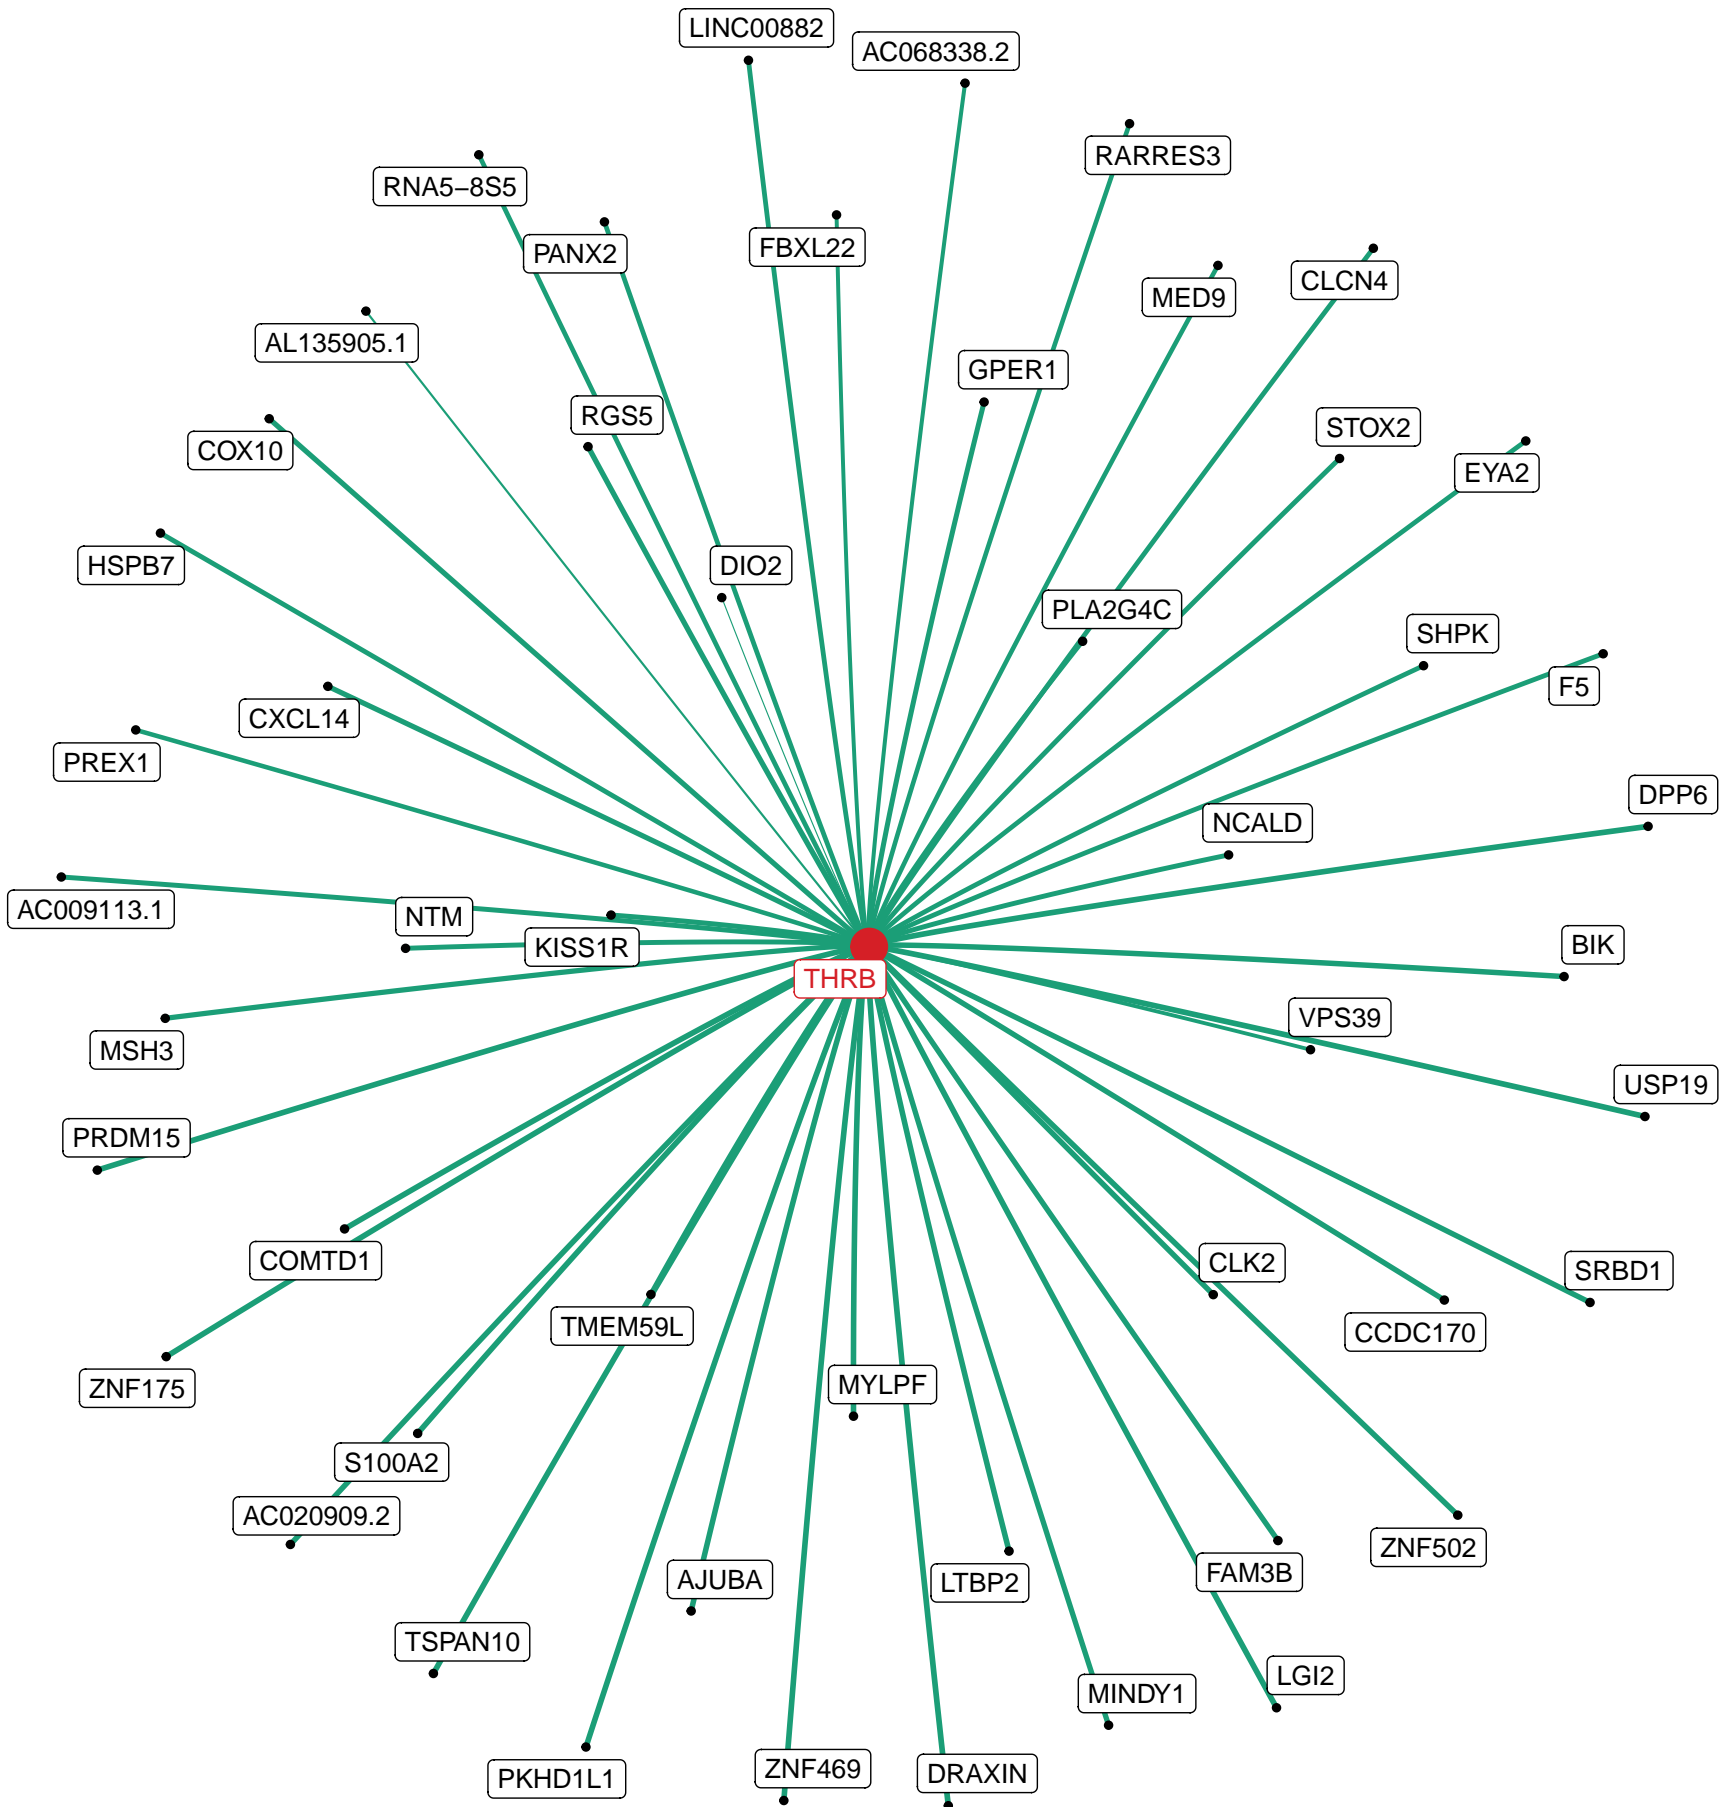

edge.colour

— #1B9E77

edge.width

- 0.25
- 0.50
- 0.75
- 1.00

node.size

- 1.5
- 1.6
- 1.7
- 1.8
- 1.9
- 2.0

node.colour

- a #D51F26
- a black

edge.colour

— #1B9E77

edge.width

— 0.25

— 0.50

— 0.75

— 1.00

node.size

• 1.5

• 1.6

• 1.7

• 1.8

• 1.9

• 2.0

node.colour

a #D51F26

a black

edge.colour
#1B9E77

edge.width
0.25
0.50
0.75
1.00

node.size
1.5
1.6
1.7
1.8
1.9
2.0

node.colour
a #D51F26
a black