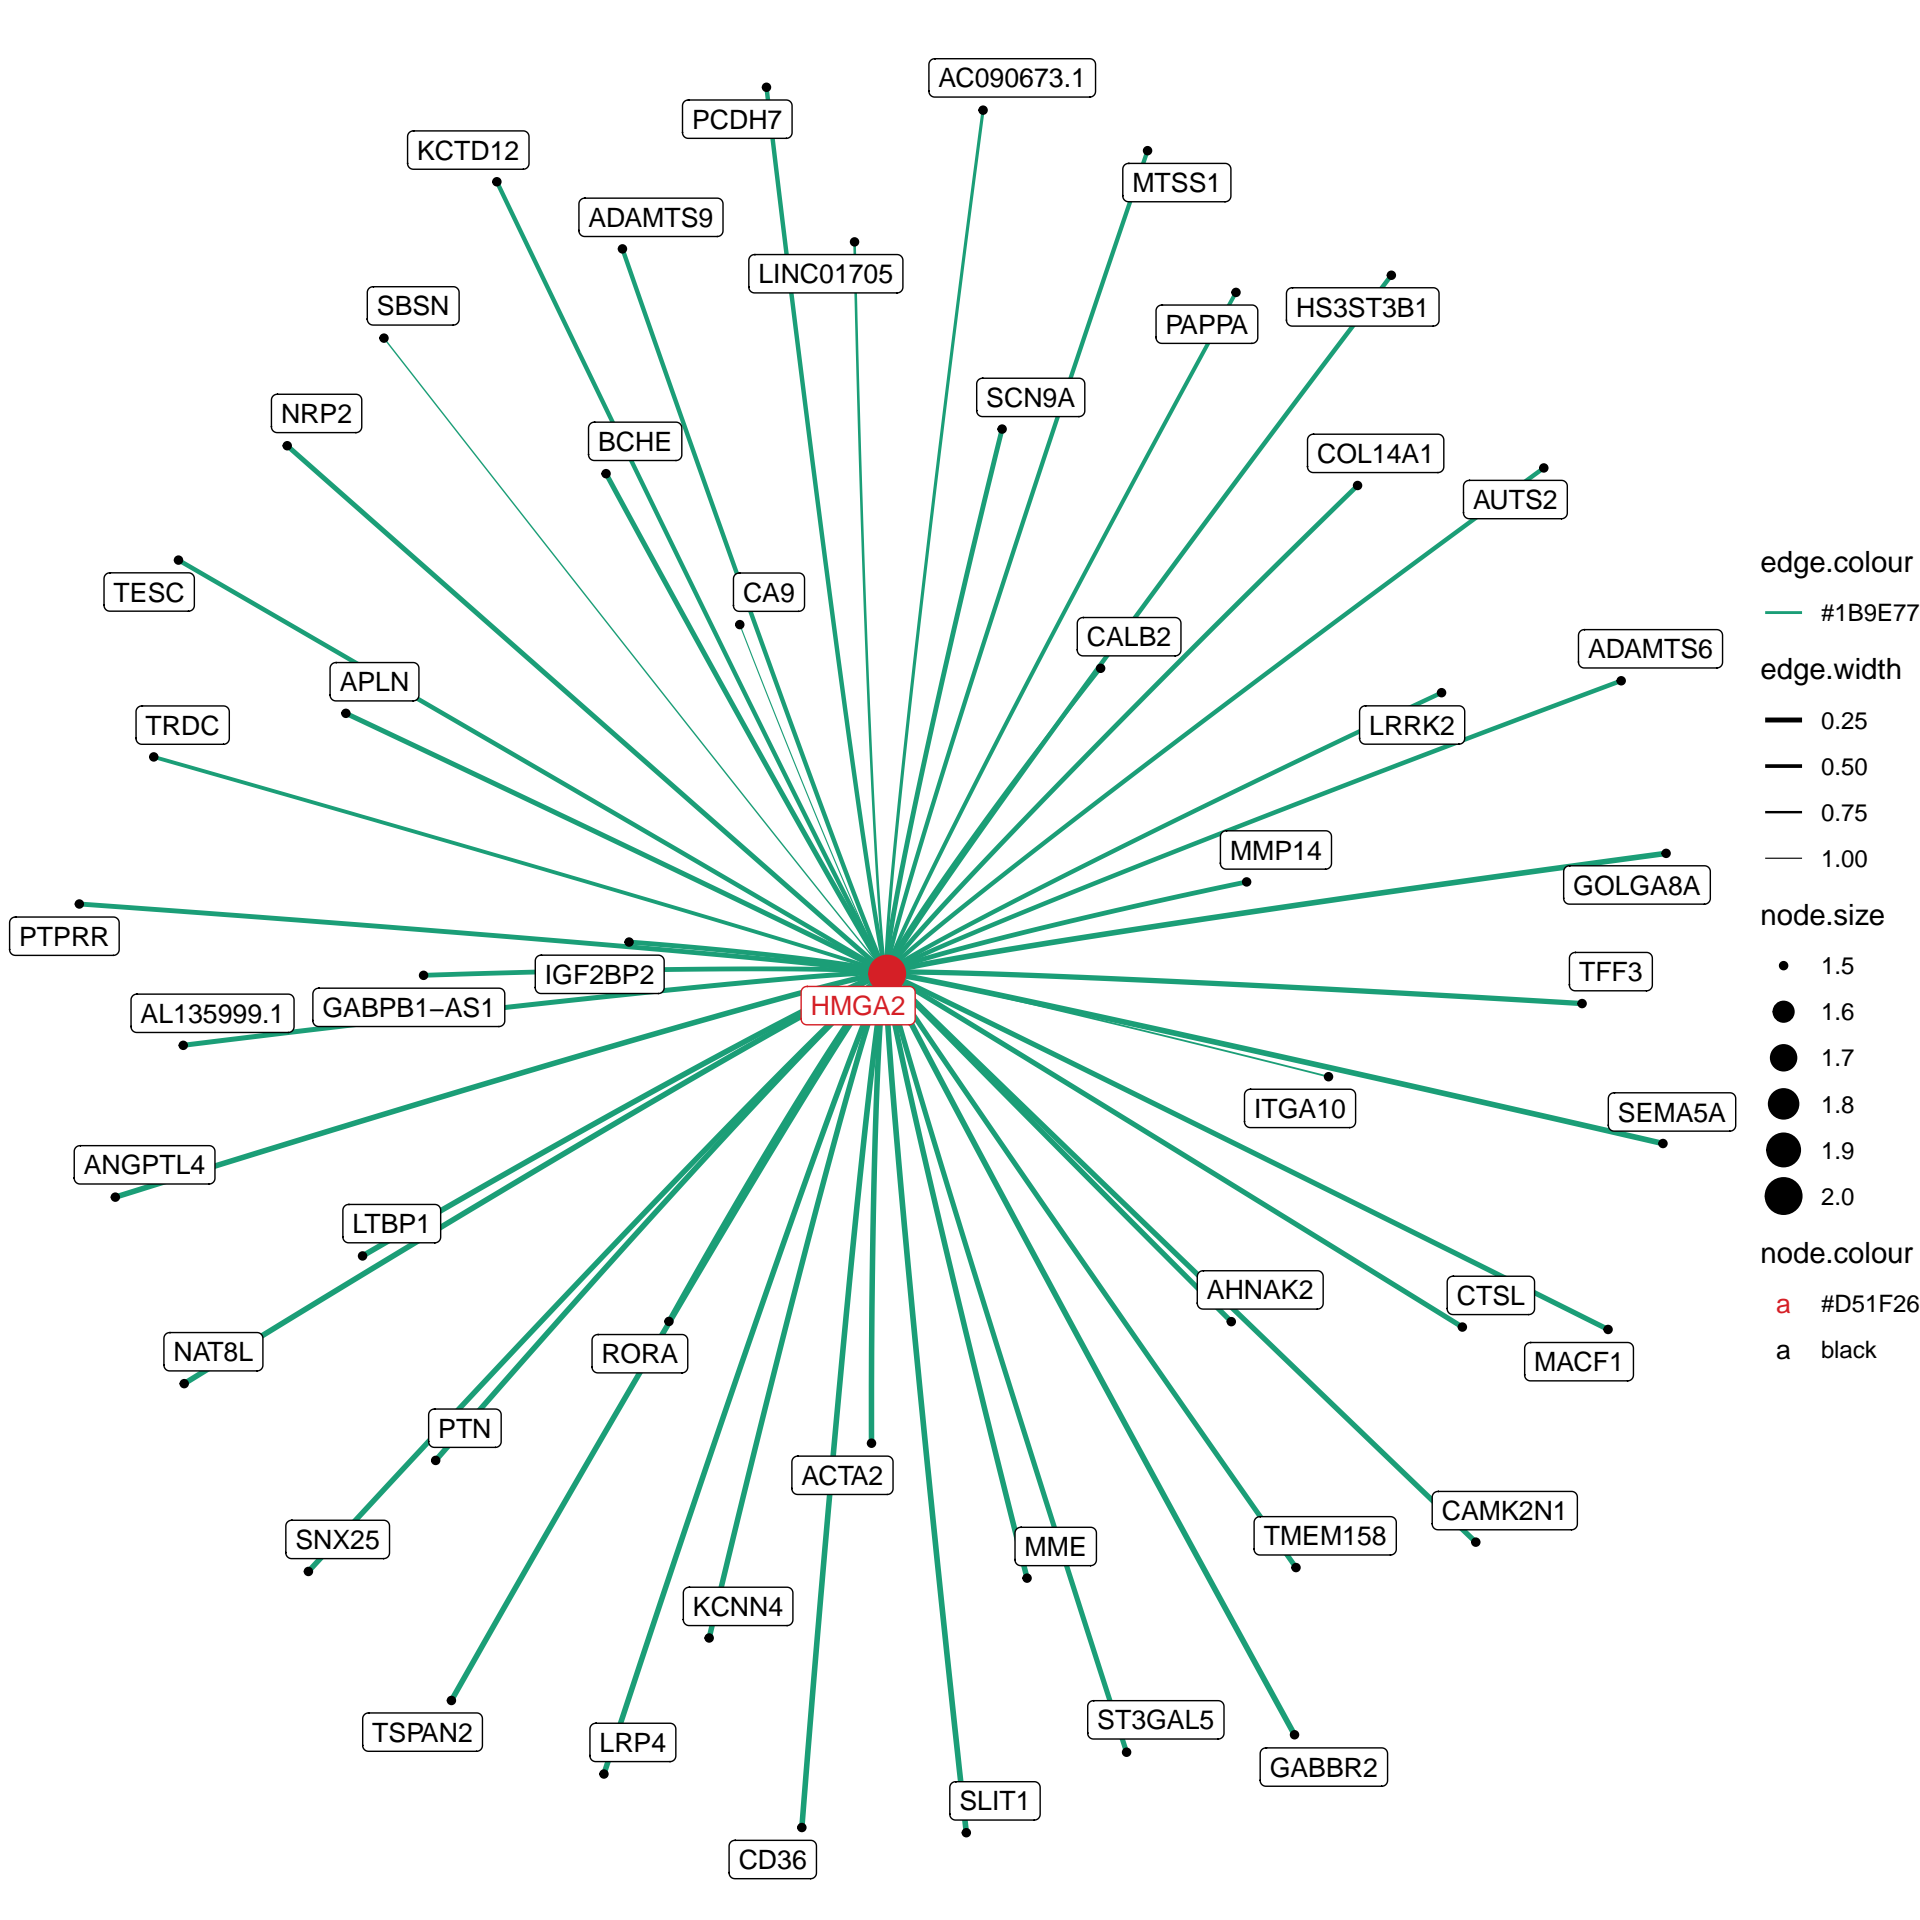

edge.colour

— #1B9E77

edge.width

- 0.25
- 0.50
- 0.75
- 1.00

node.size

- 1.5
- 1.6
- 1.7
- 1.8
- 1.9
- 2.0

node.colour

- a #D51F26
- a black

edge.colour

— #1B9E77

edge.width

— 0.25

— 0.50

— 0.75

— 1.00

node.size

a black

edge.colour
#1B9E77

edge.width
0.25
0.50
0.75
1.00

node.size
1.5
1.6
1.7
1.8
1.9
2.0

node.colour
a #D51F26
a black