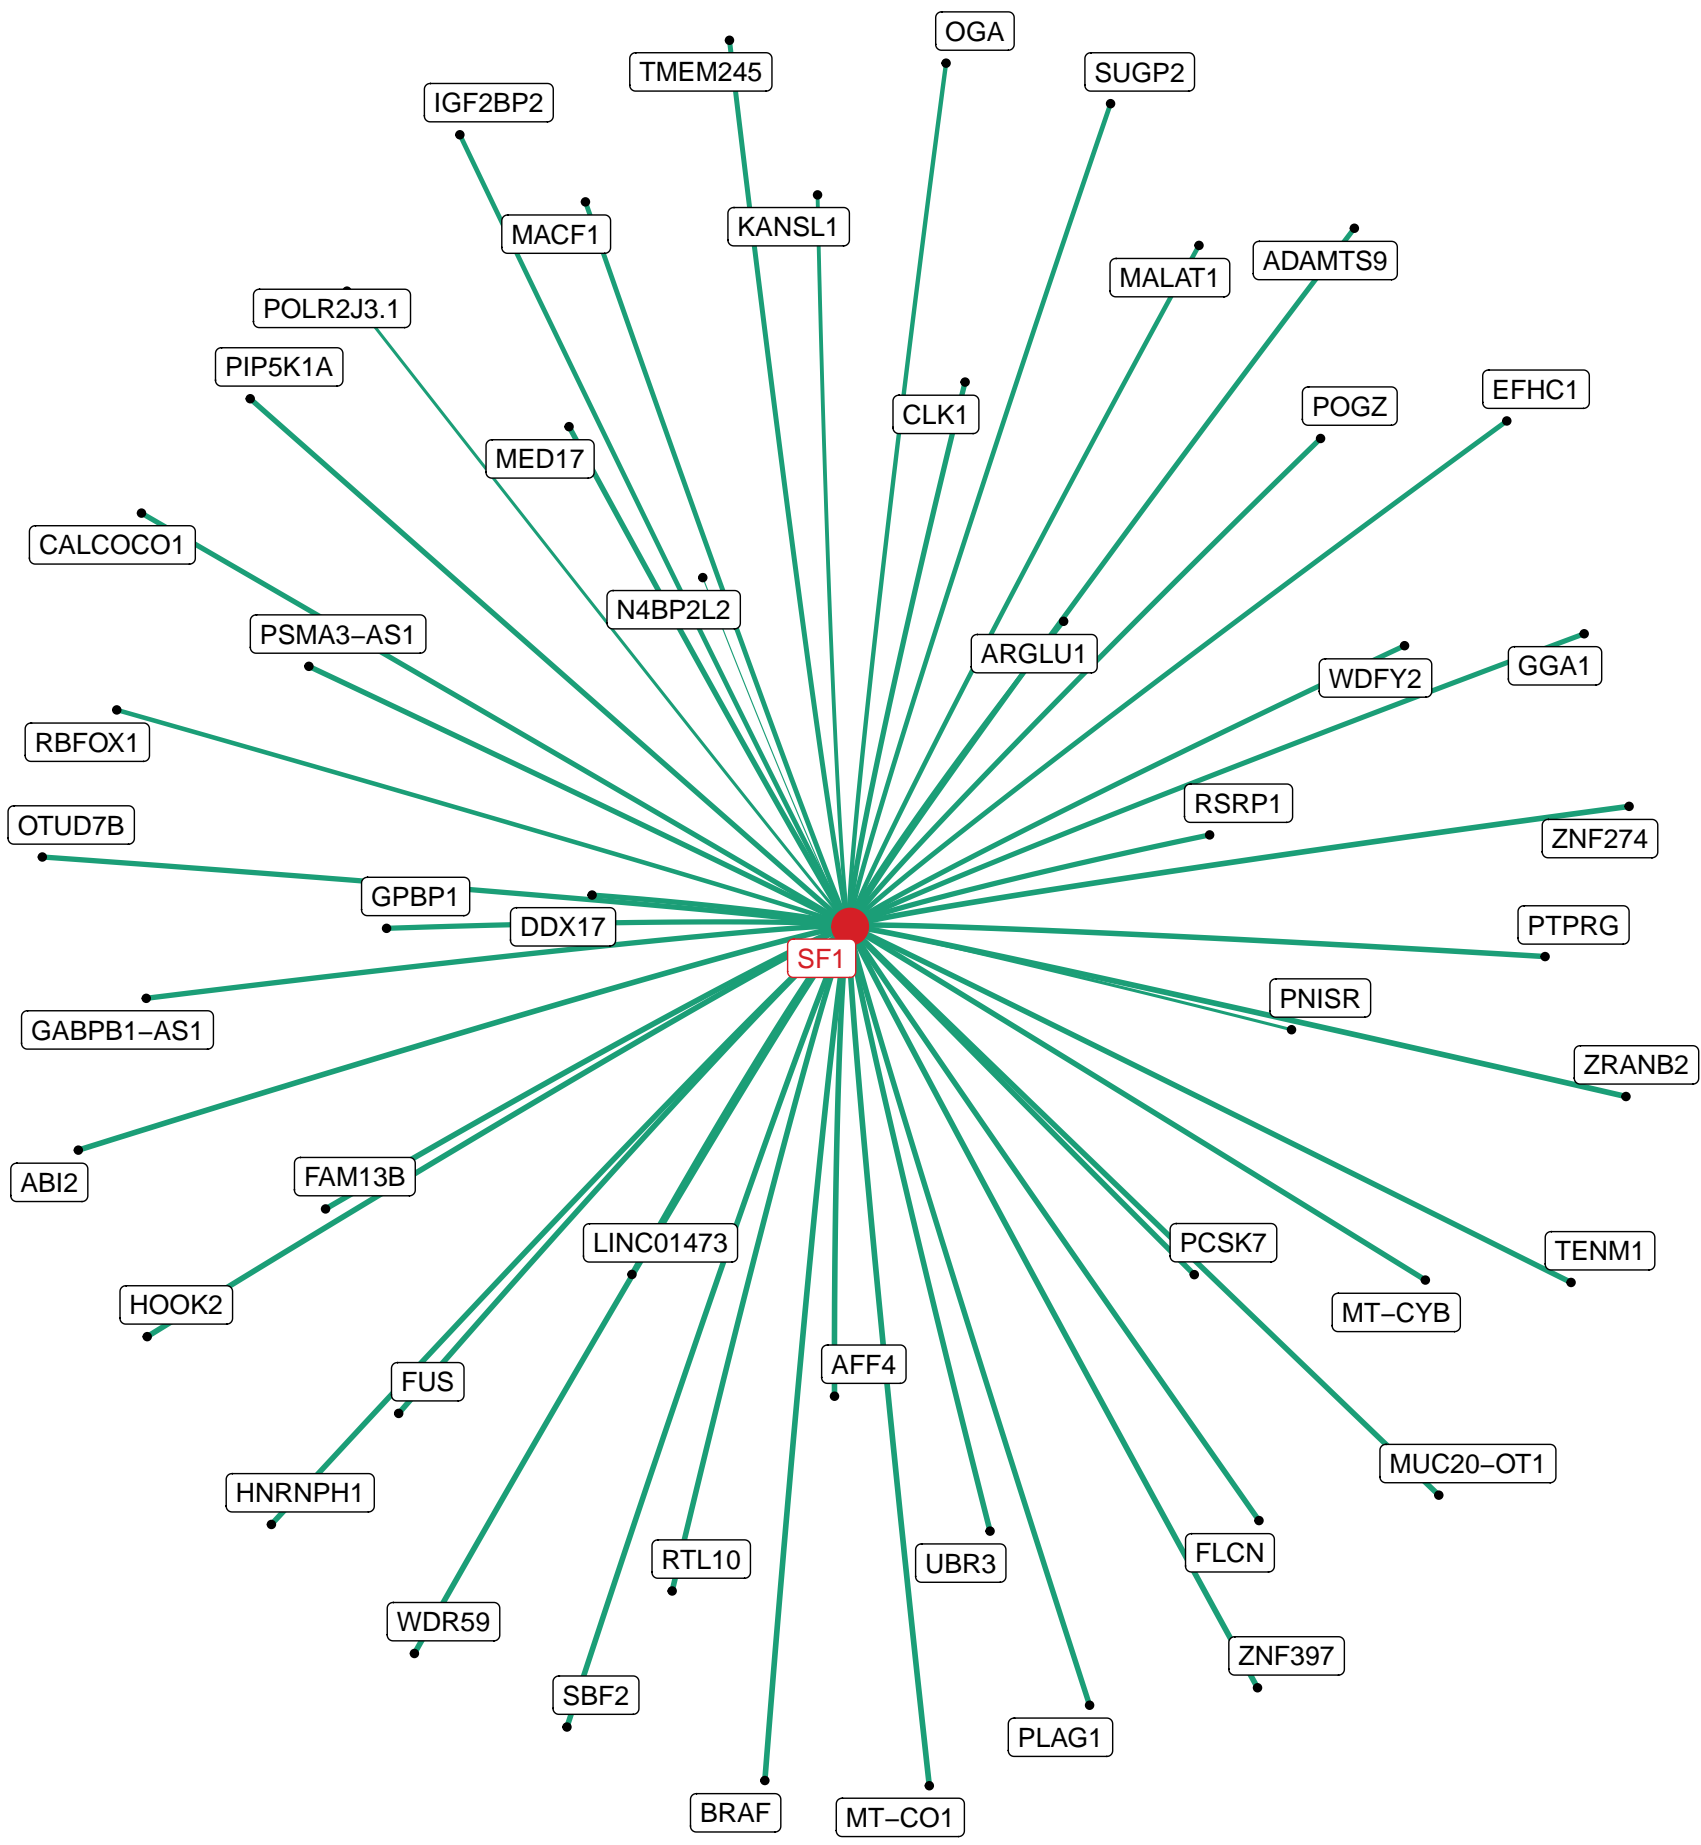

edge.colour

— #1B9E77

edge.width

- 0.25
- 0.50
- 0.75
- 1.00

node.size

- 1.5
- 1.6
- 1.7
- 1.8
- 1.9
- 2.0

node.colour

- a #D51F26
- a black

edge.colour

— #1B9E77

edge.width

— 0.25

— 0.50

— 0.75

— 1.00

node.size

a black

edge.colour
#1B9E77

edge.width
0.25
0.50
0.75
1.00

node.size
1.5
1.6
1.7
1.8
1.9
2.0

node.colour
a #D51F26
a black