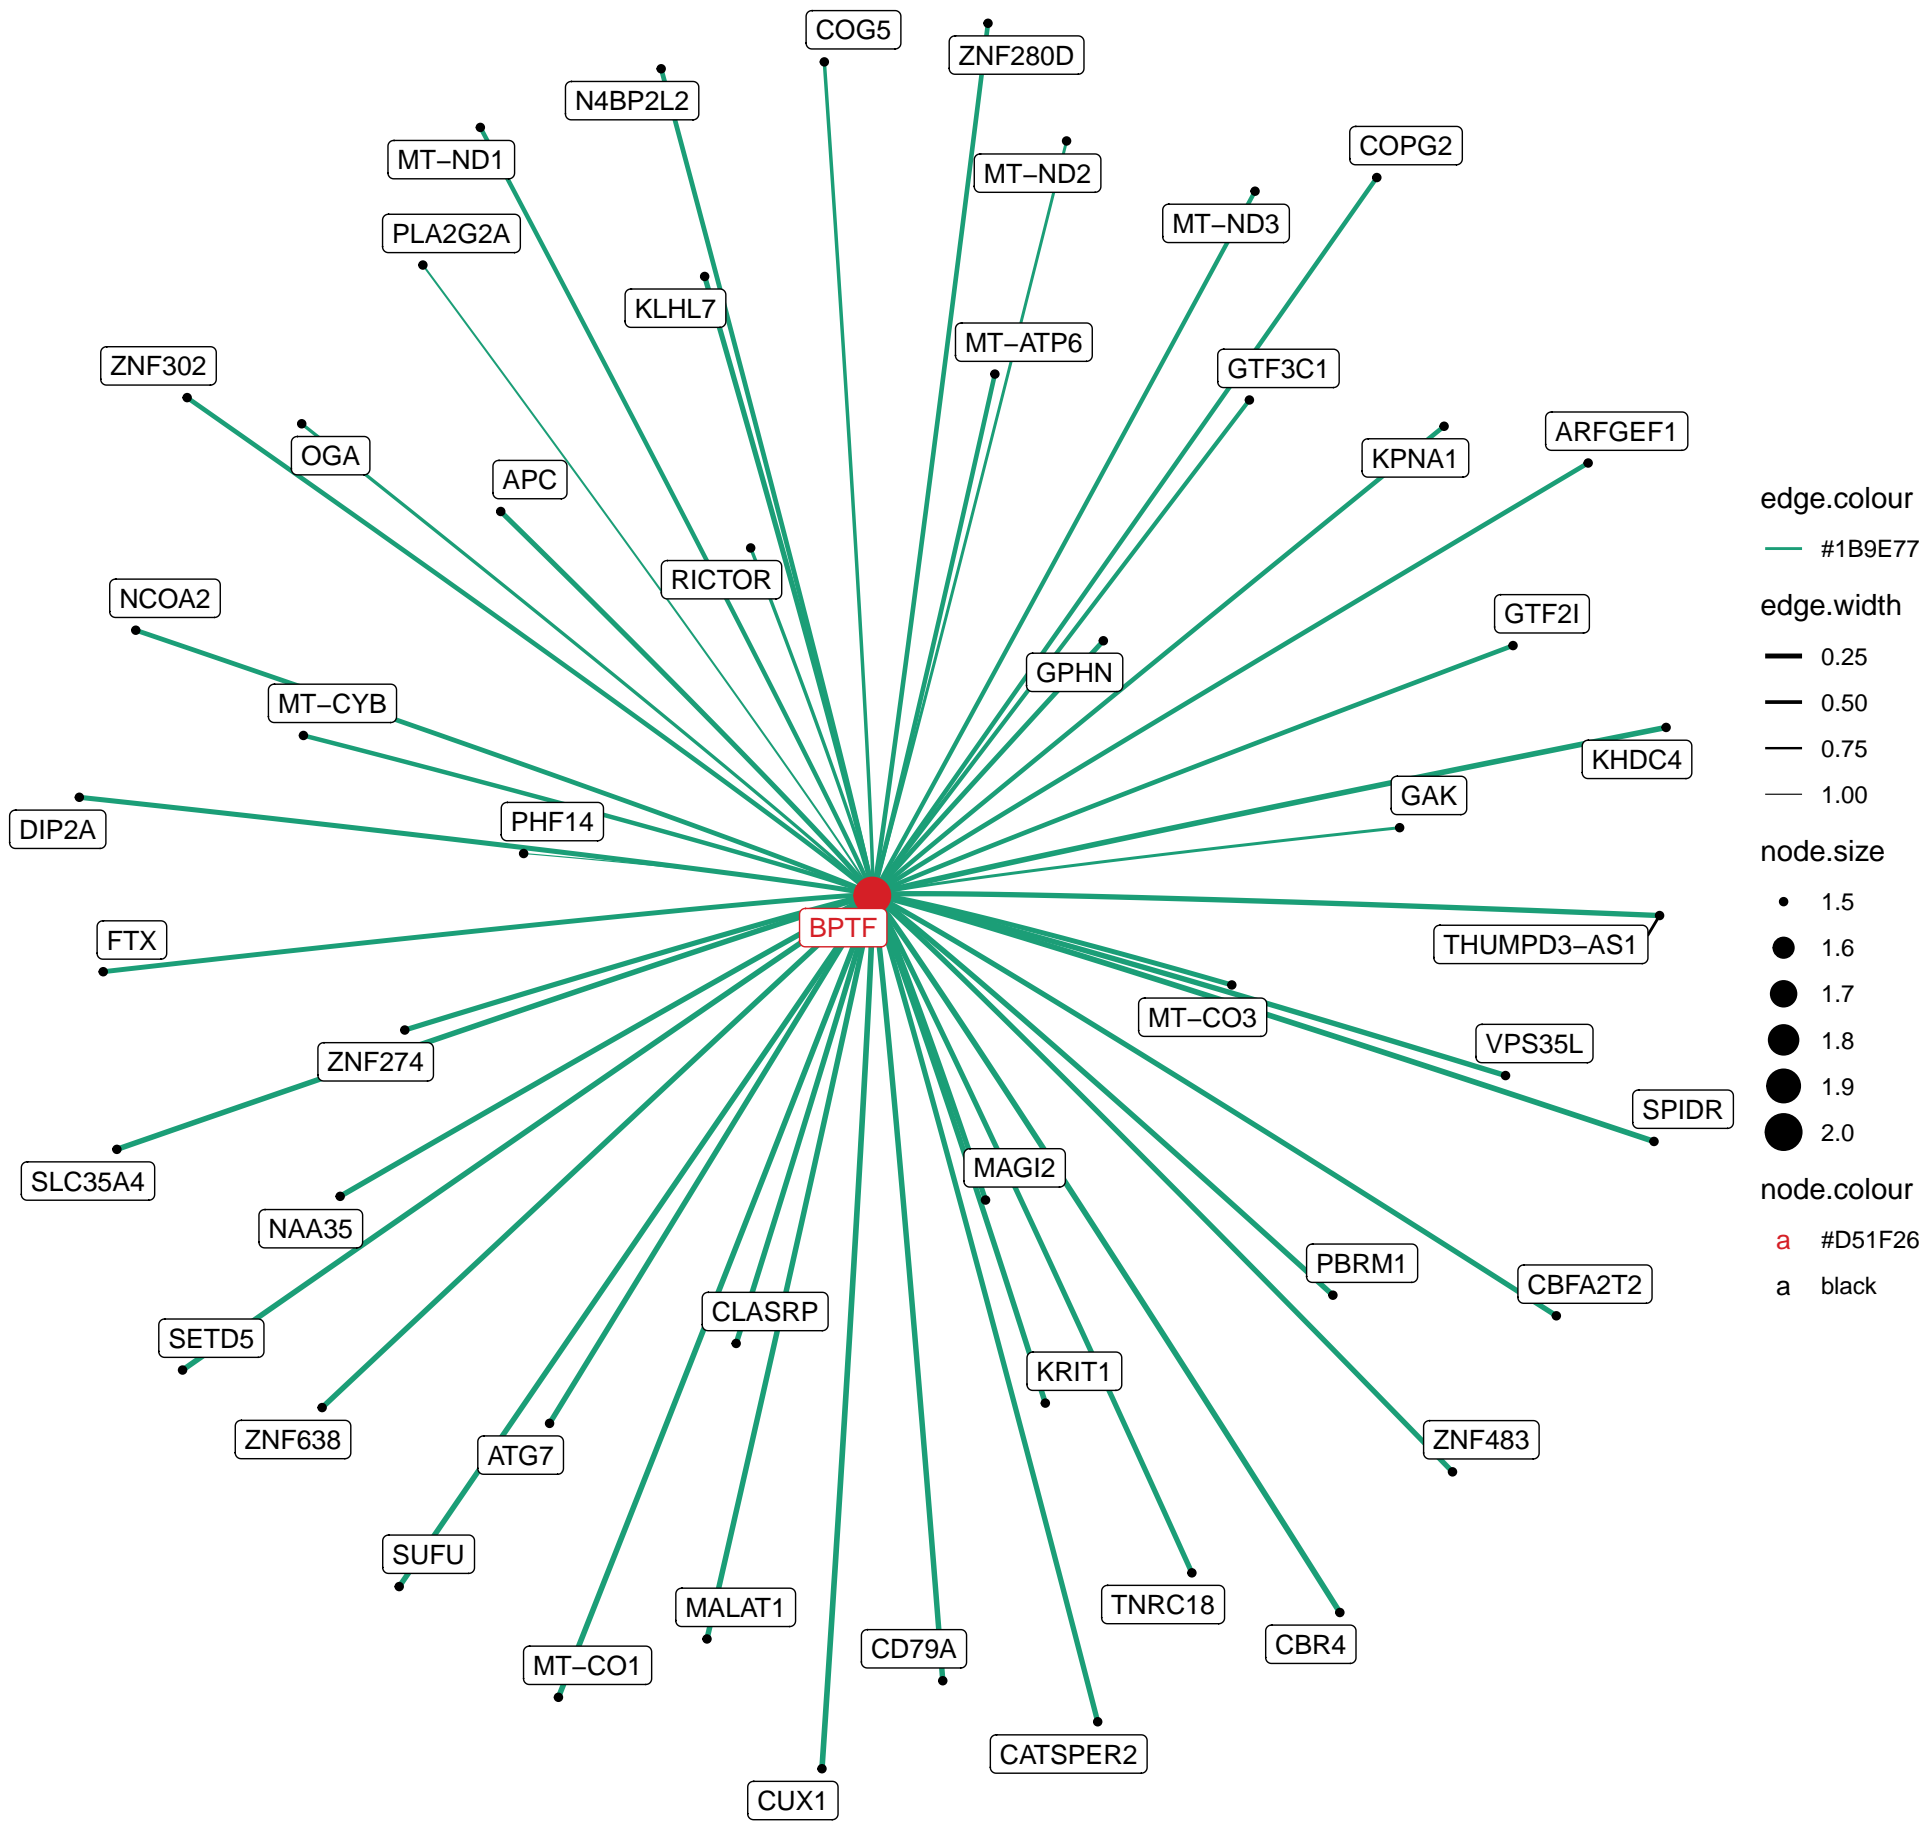

a black

edge.colour

— #1B9E77

edge.width

- 0.25
- 0.50
- 0.75
- 1.00

node.size

- 1.5
- 1.6
- 1.7
- 1.8
- 1.9
- 2.0

node.colour

- a #D51F26
- a black

edge.colour

— #1B9E77

edge.width

- 0.25
- 0.50
- 0.75
- 1.00

node.size

- 1.5
- 1.6
- 1.7
- 1.8
- 1.9
- 2.0

node.colour

- a #D51F26
- a black

edge.colour

— #1B9E77

edge.width

— 0.25

— 0.50

— 0.75

— 1.00