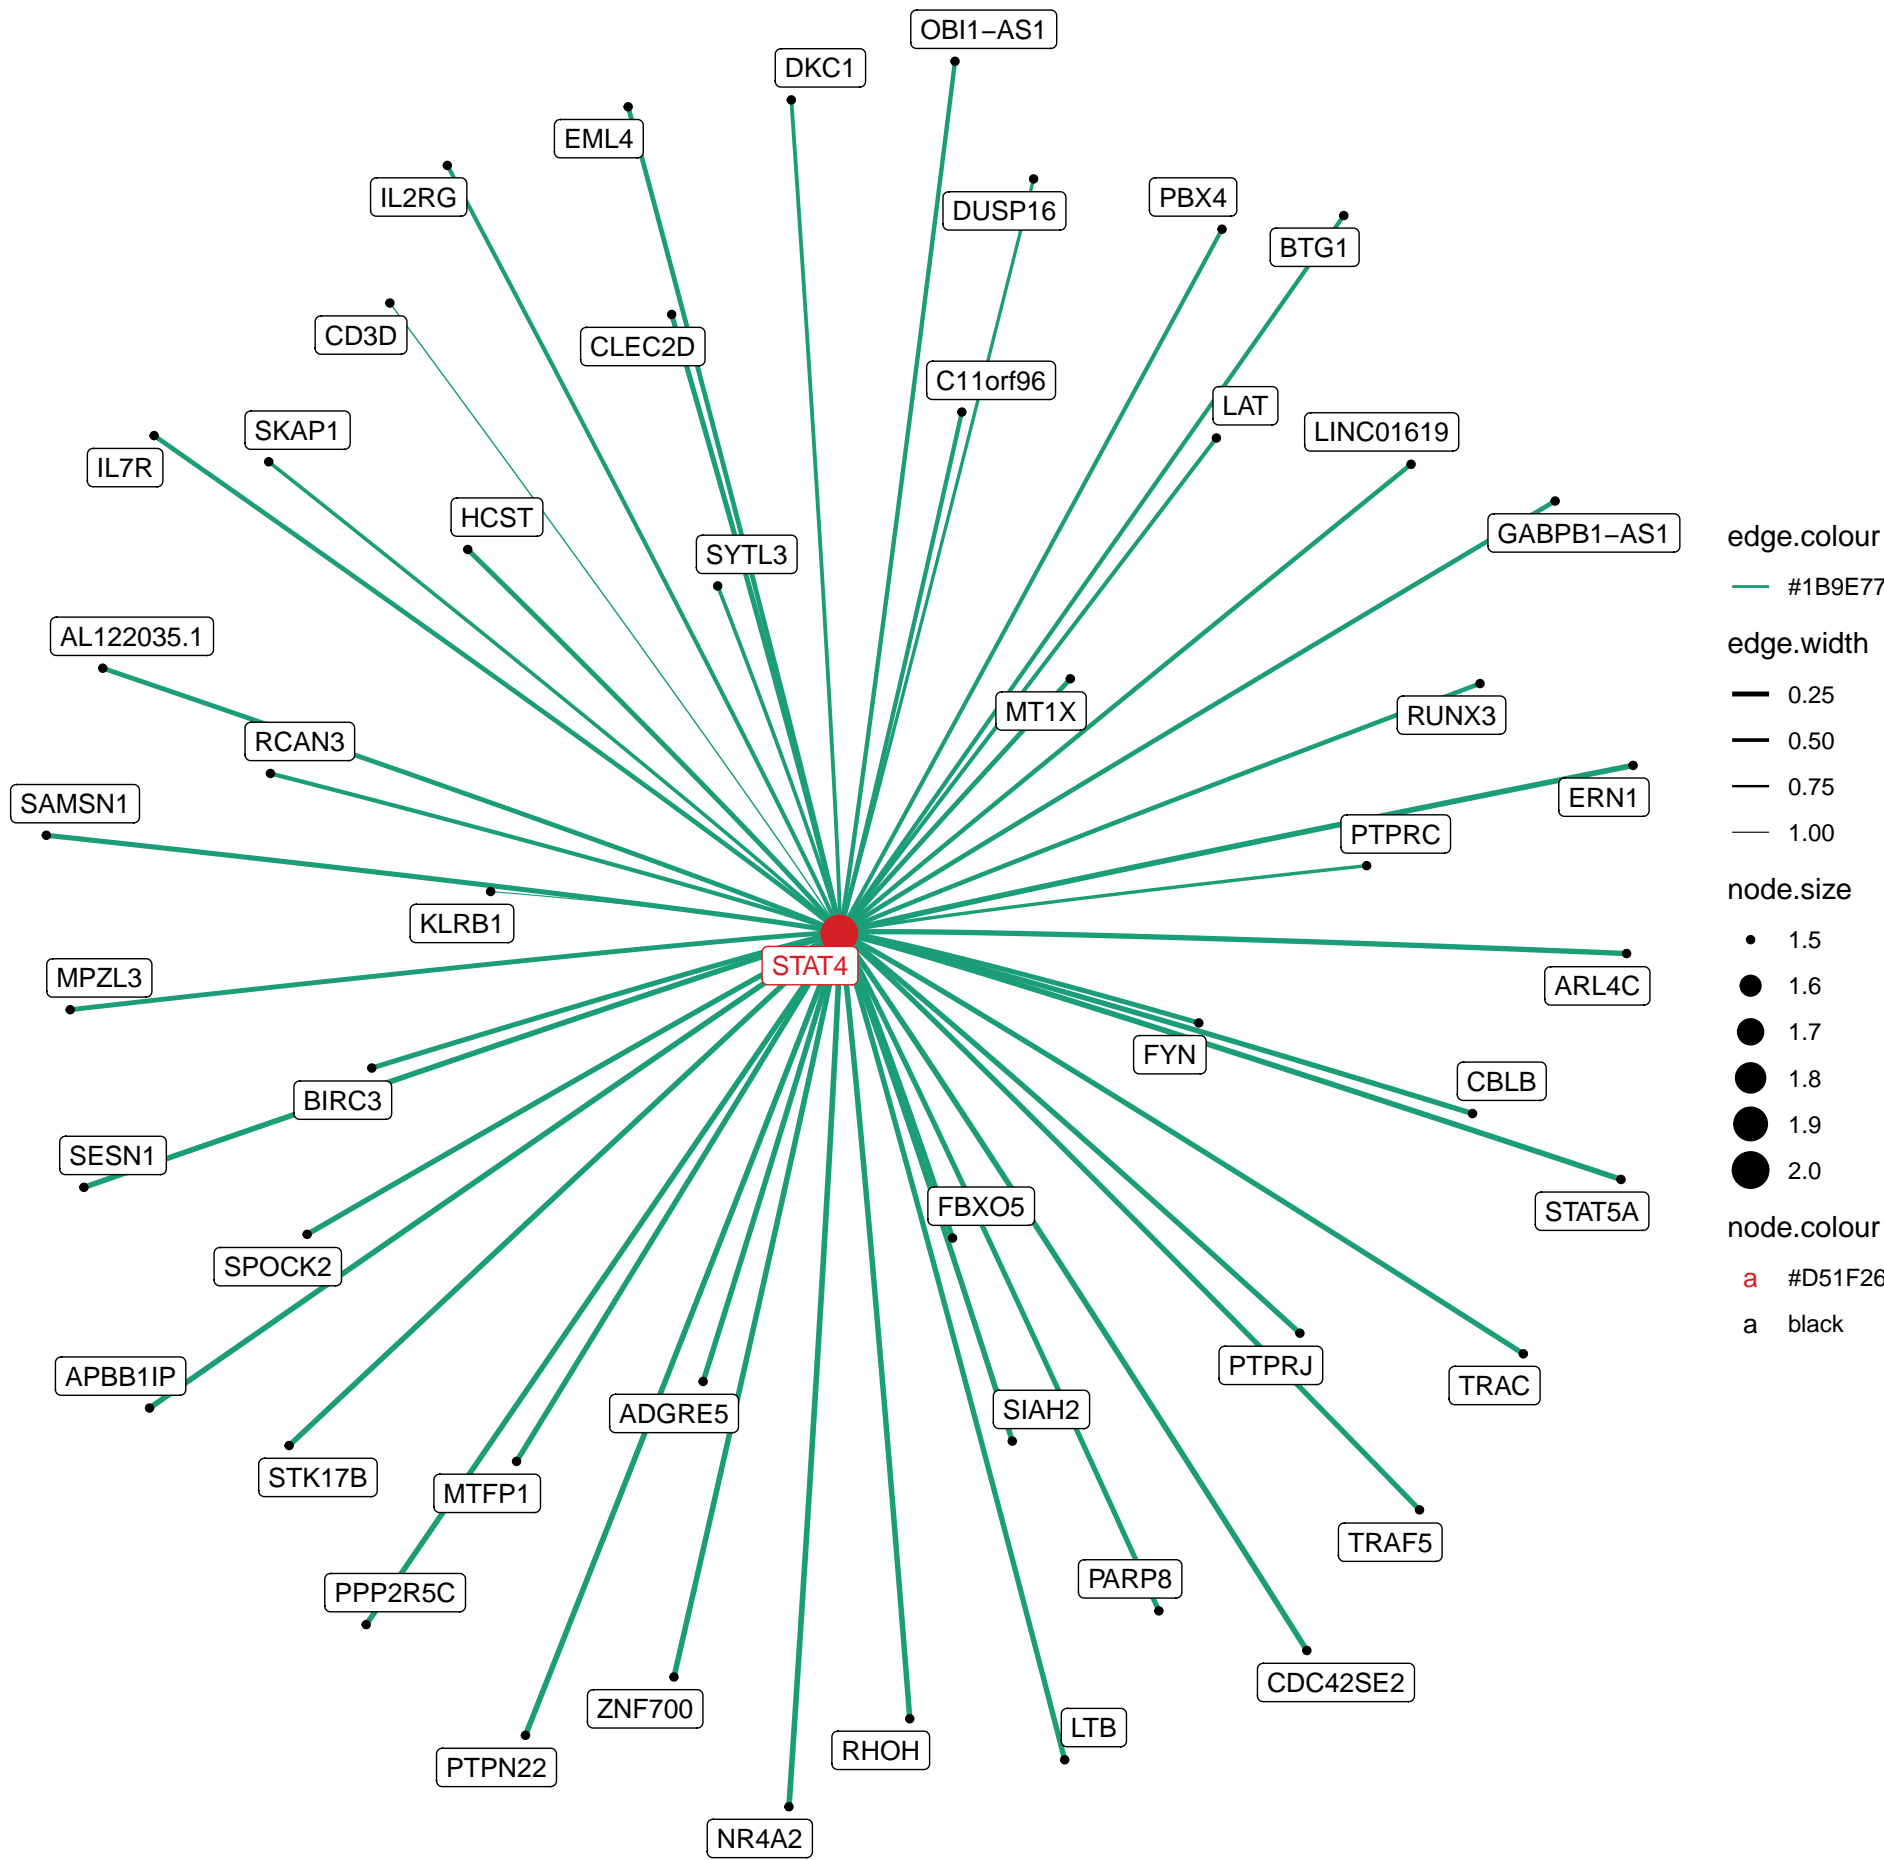

edge.colour

— #1B9E77

edge.width

- 0.25
- 0.50
- 0.75
- 1.00

node.size

- 1.5
- 1.6
- 1.7
- 1.8
- 1.9
- 2.0

node.colour

- a #D51F26
- a black

edge.colour

— #1B9E77

edge.width

— 0.25

— 0.50

— 0.75

— 1.00

node.size