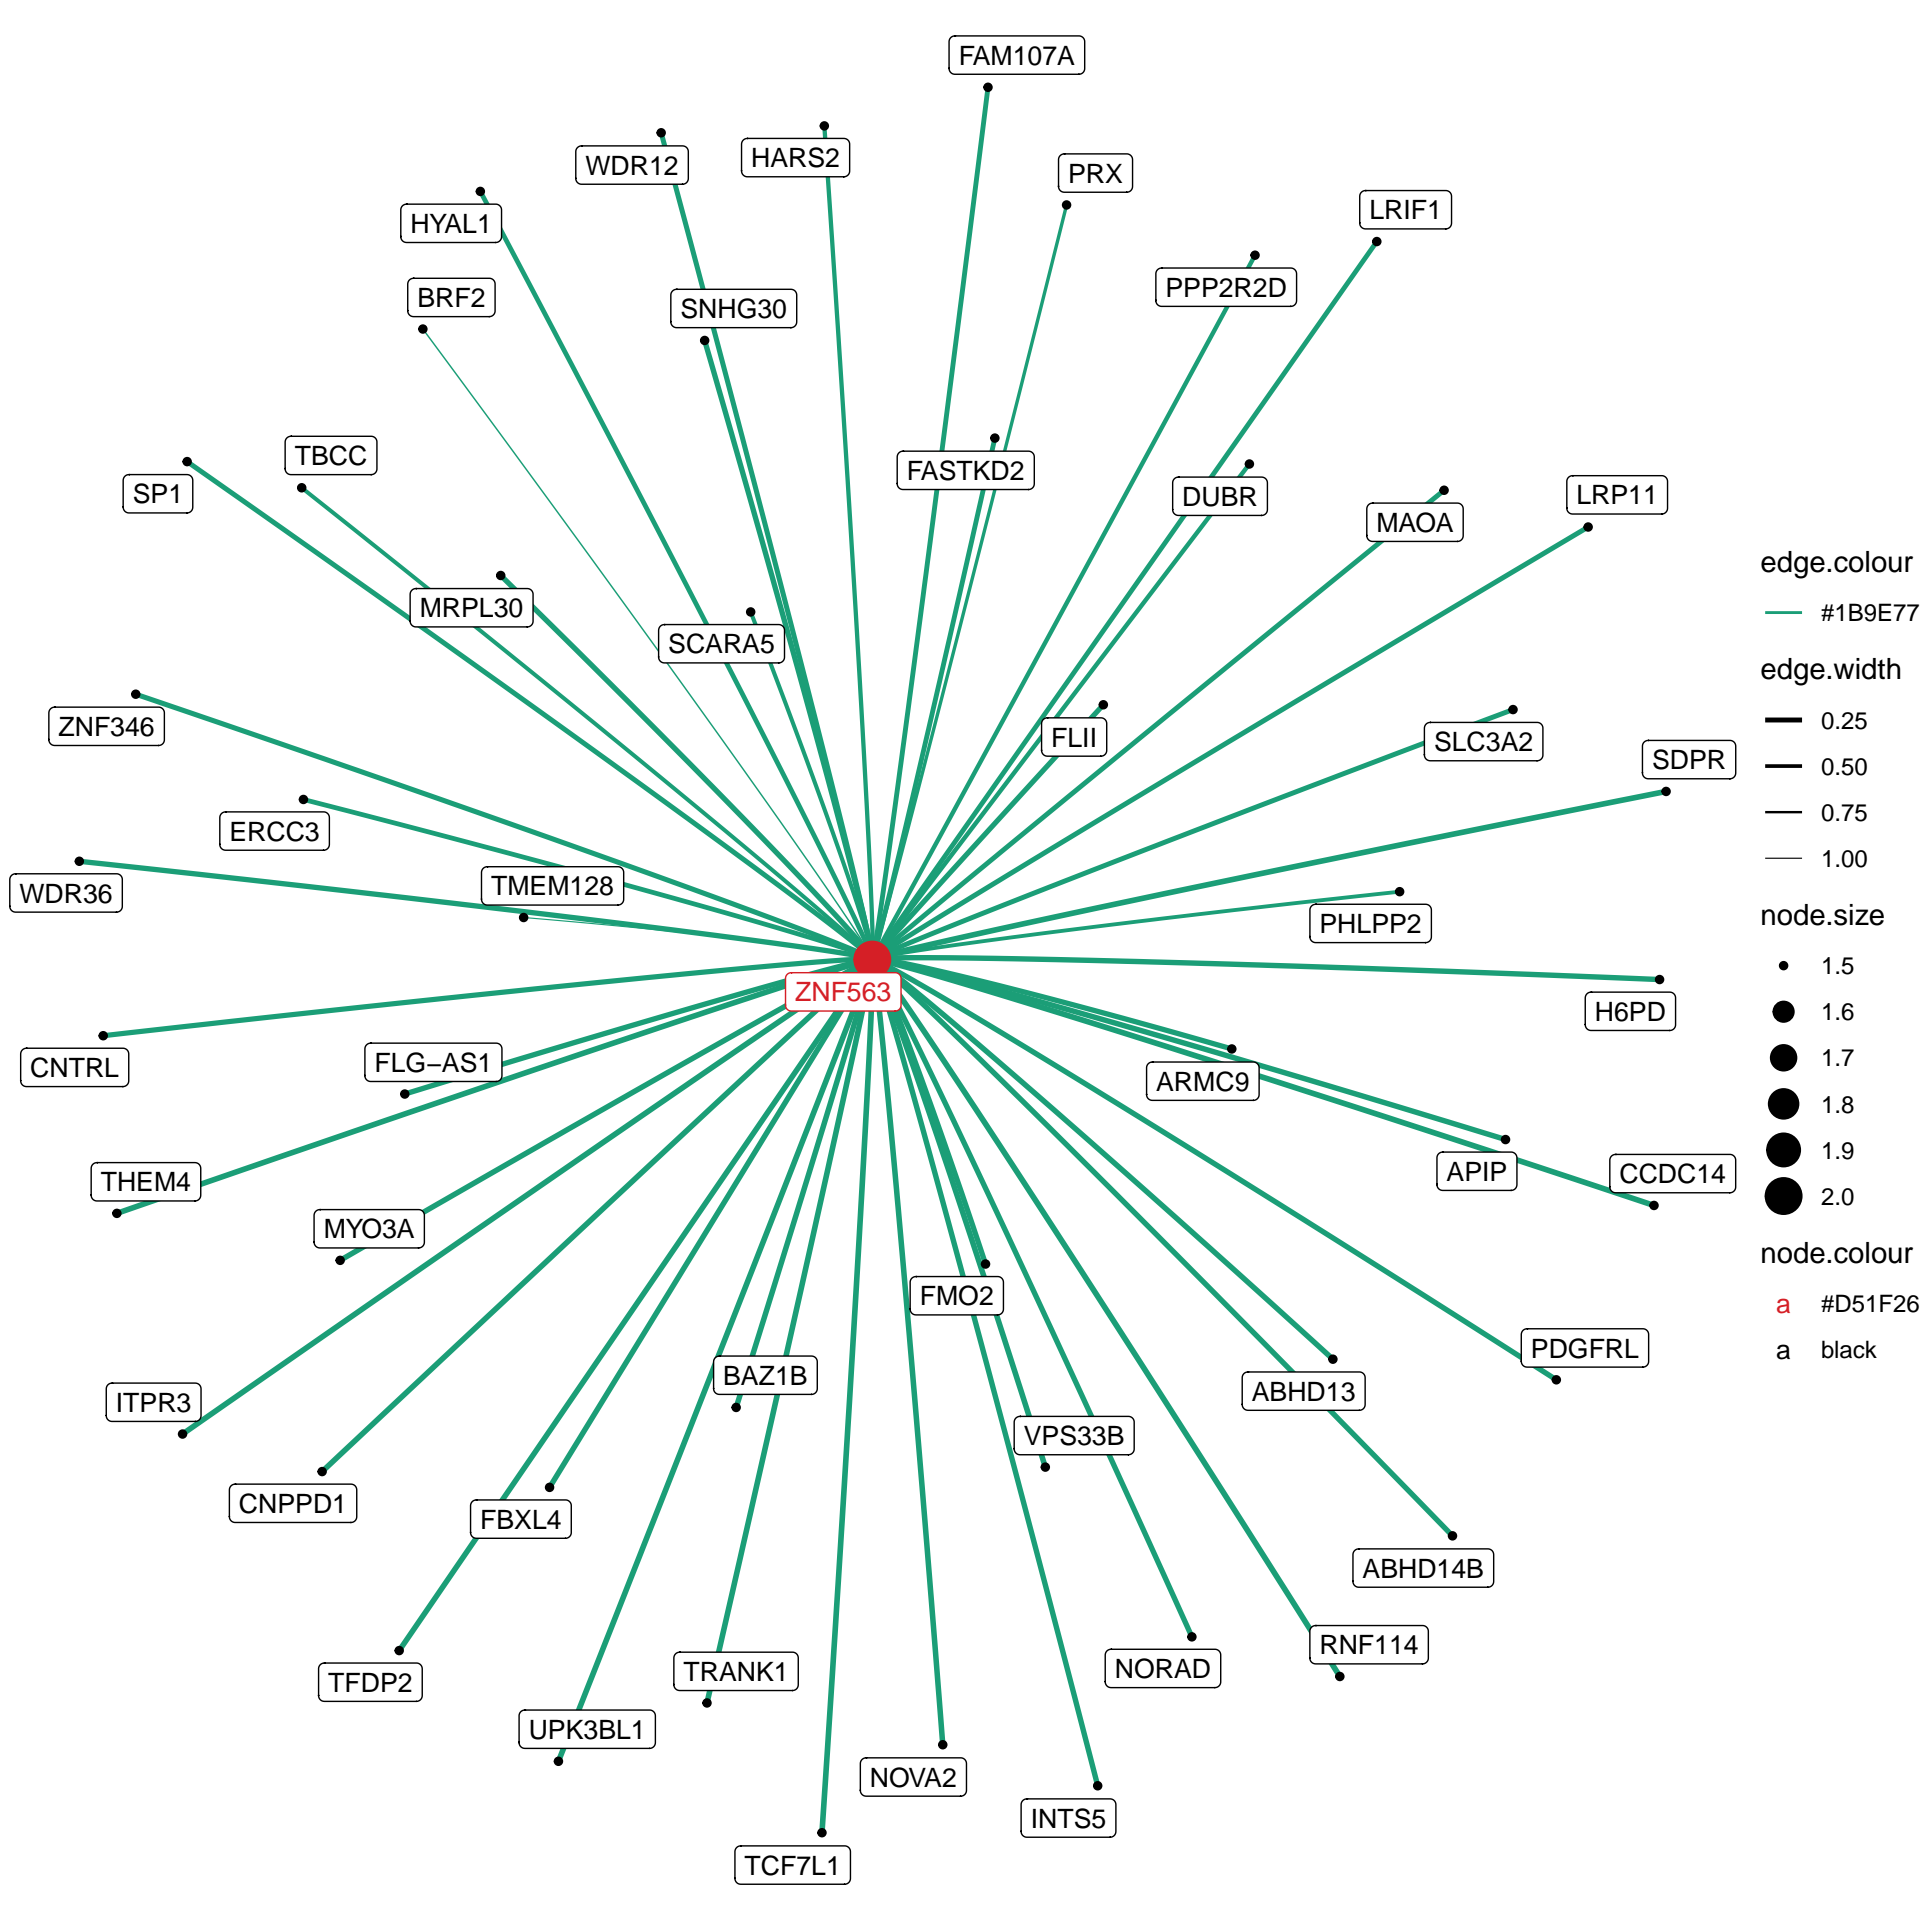

- a #D51F26
- a black

edge.colour

— #1B9E77

edge.width

- 0.25
- 0.50
- 0.75
- 1.00

node.size

- 1.5
- 1.6
- 1.7
- 1.8
- 1.9
- 2.0

node.colour

- a #D51F26
- a black

edge.colour

— #1B9E77

edge.width

— 0.25

— 0.50

— 0.75

— 1.00

node.size

• 1.5

• 1.6

• 1.7

• 1.8

• 1.9

• 2.0

node.colour