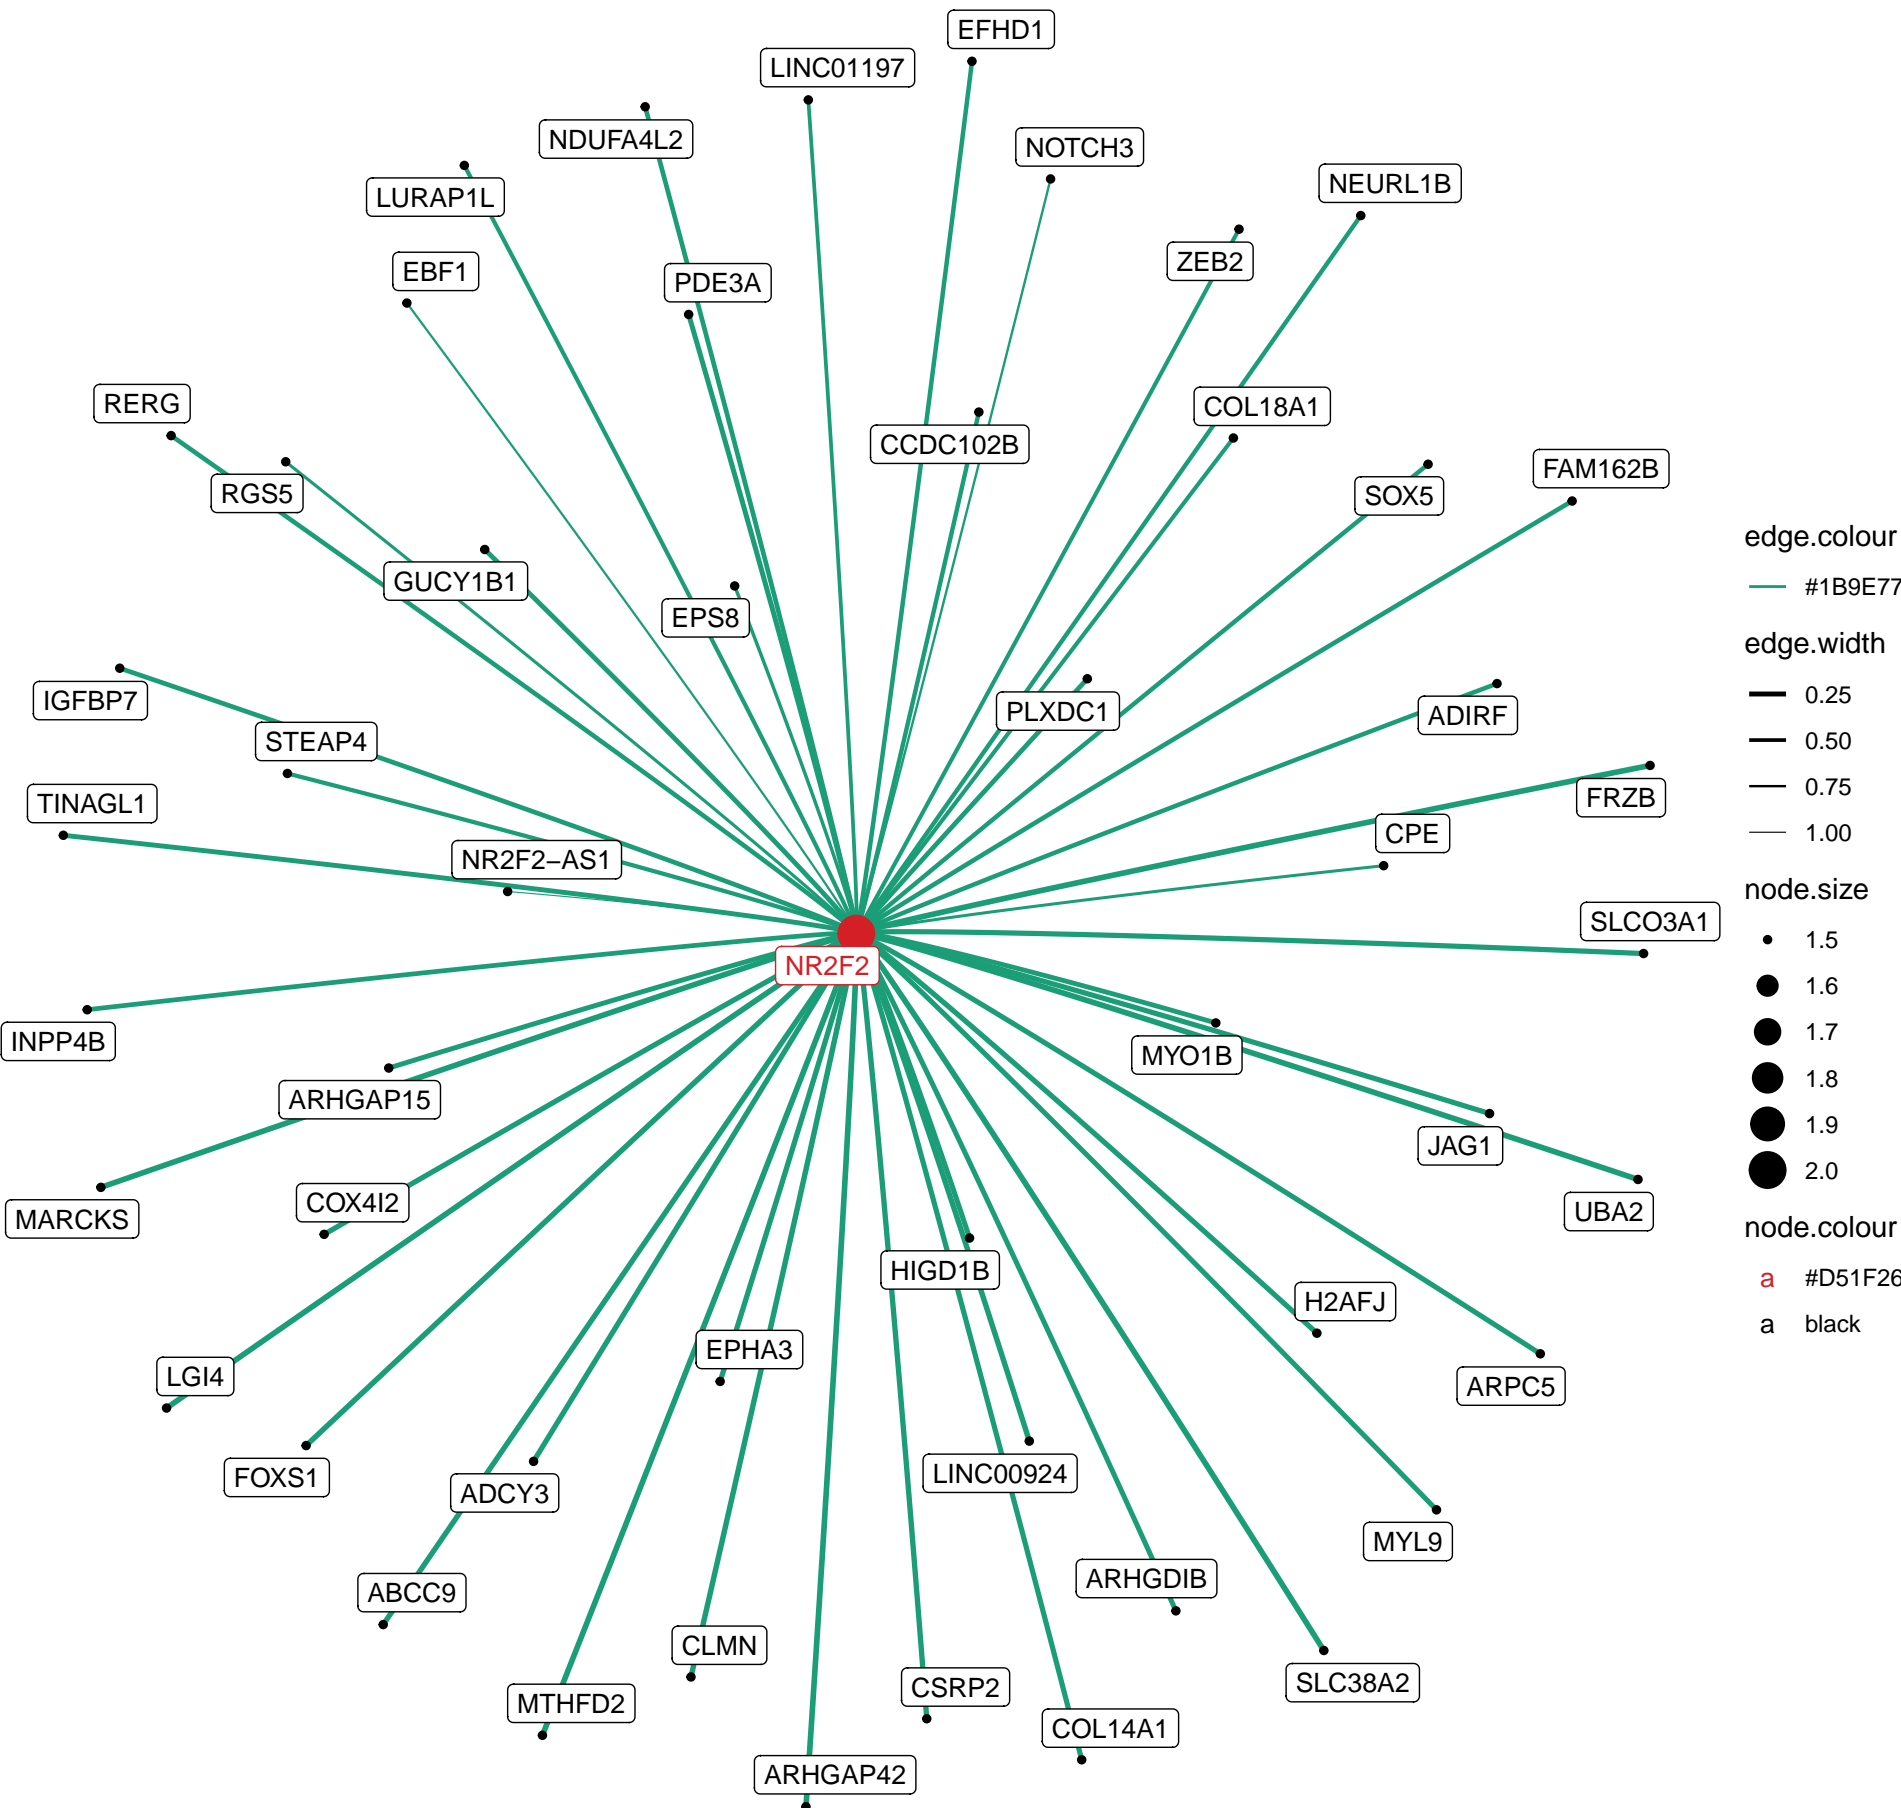

edge.colour

— #1B9E77

edge.width

- 0.25
- 0.50
- 0.75
- 1.00

node.size

- 1.5
- 1.6
- 1.7
- 1.8
- 1.9
- 2.0

node.colour

- a #D51F26
- a black

edge.colour

— #1B9E77

edge.width

— 0.25

— 0.50

— 0.75

— 1.00

node.size