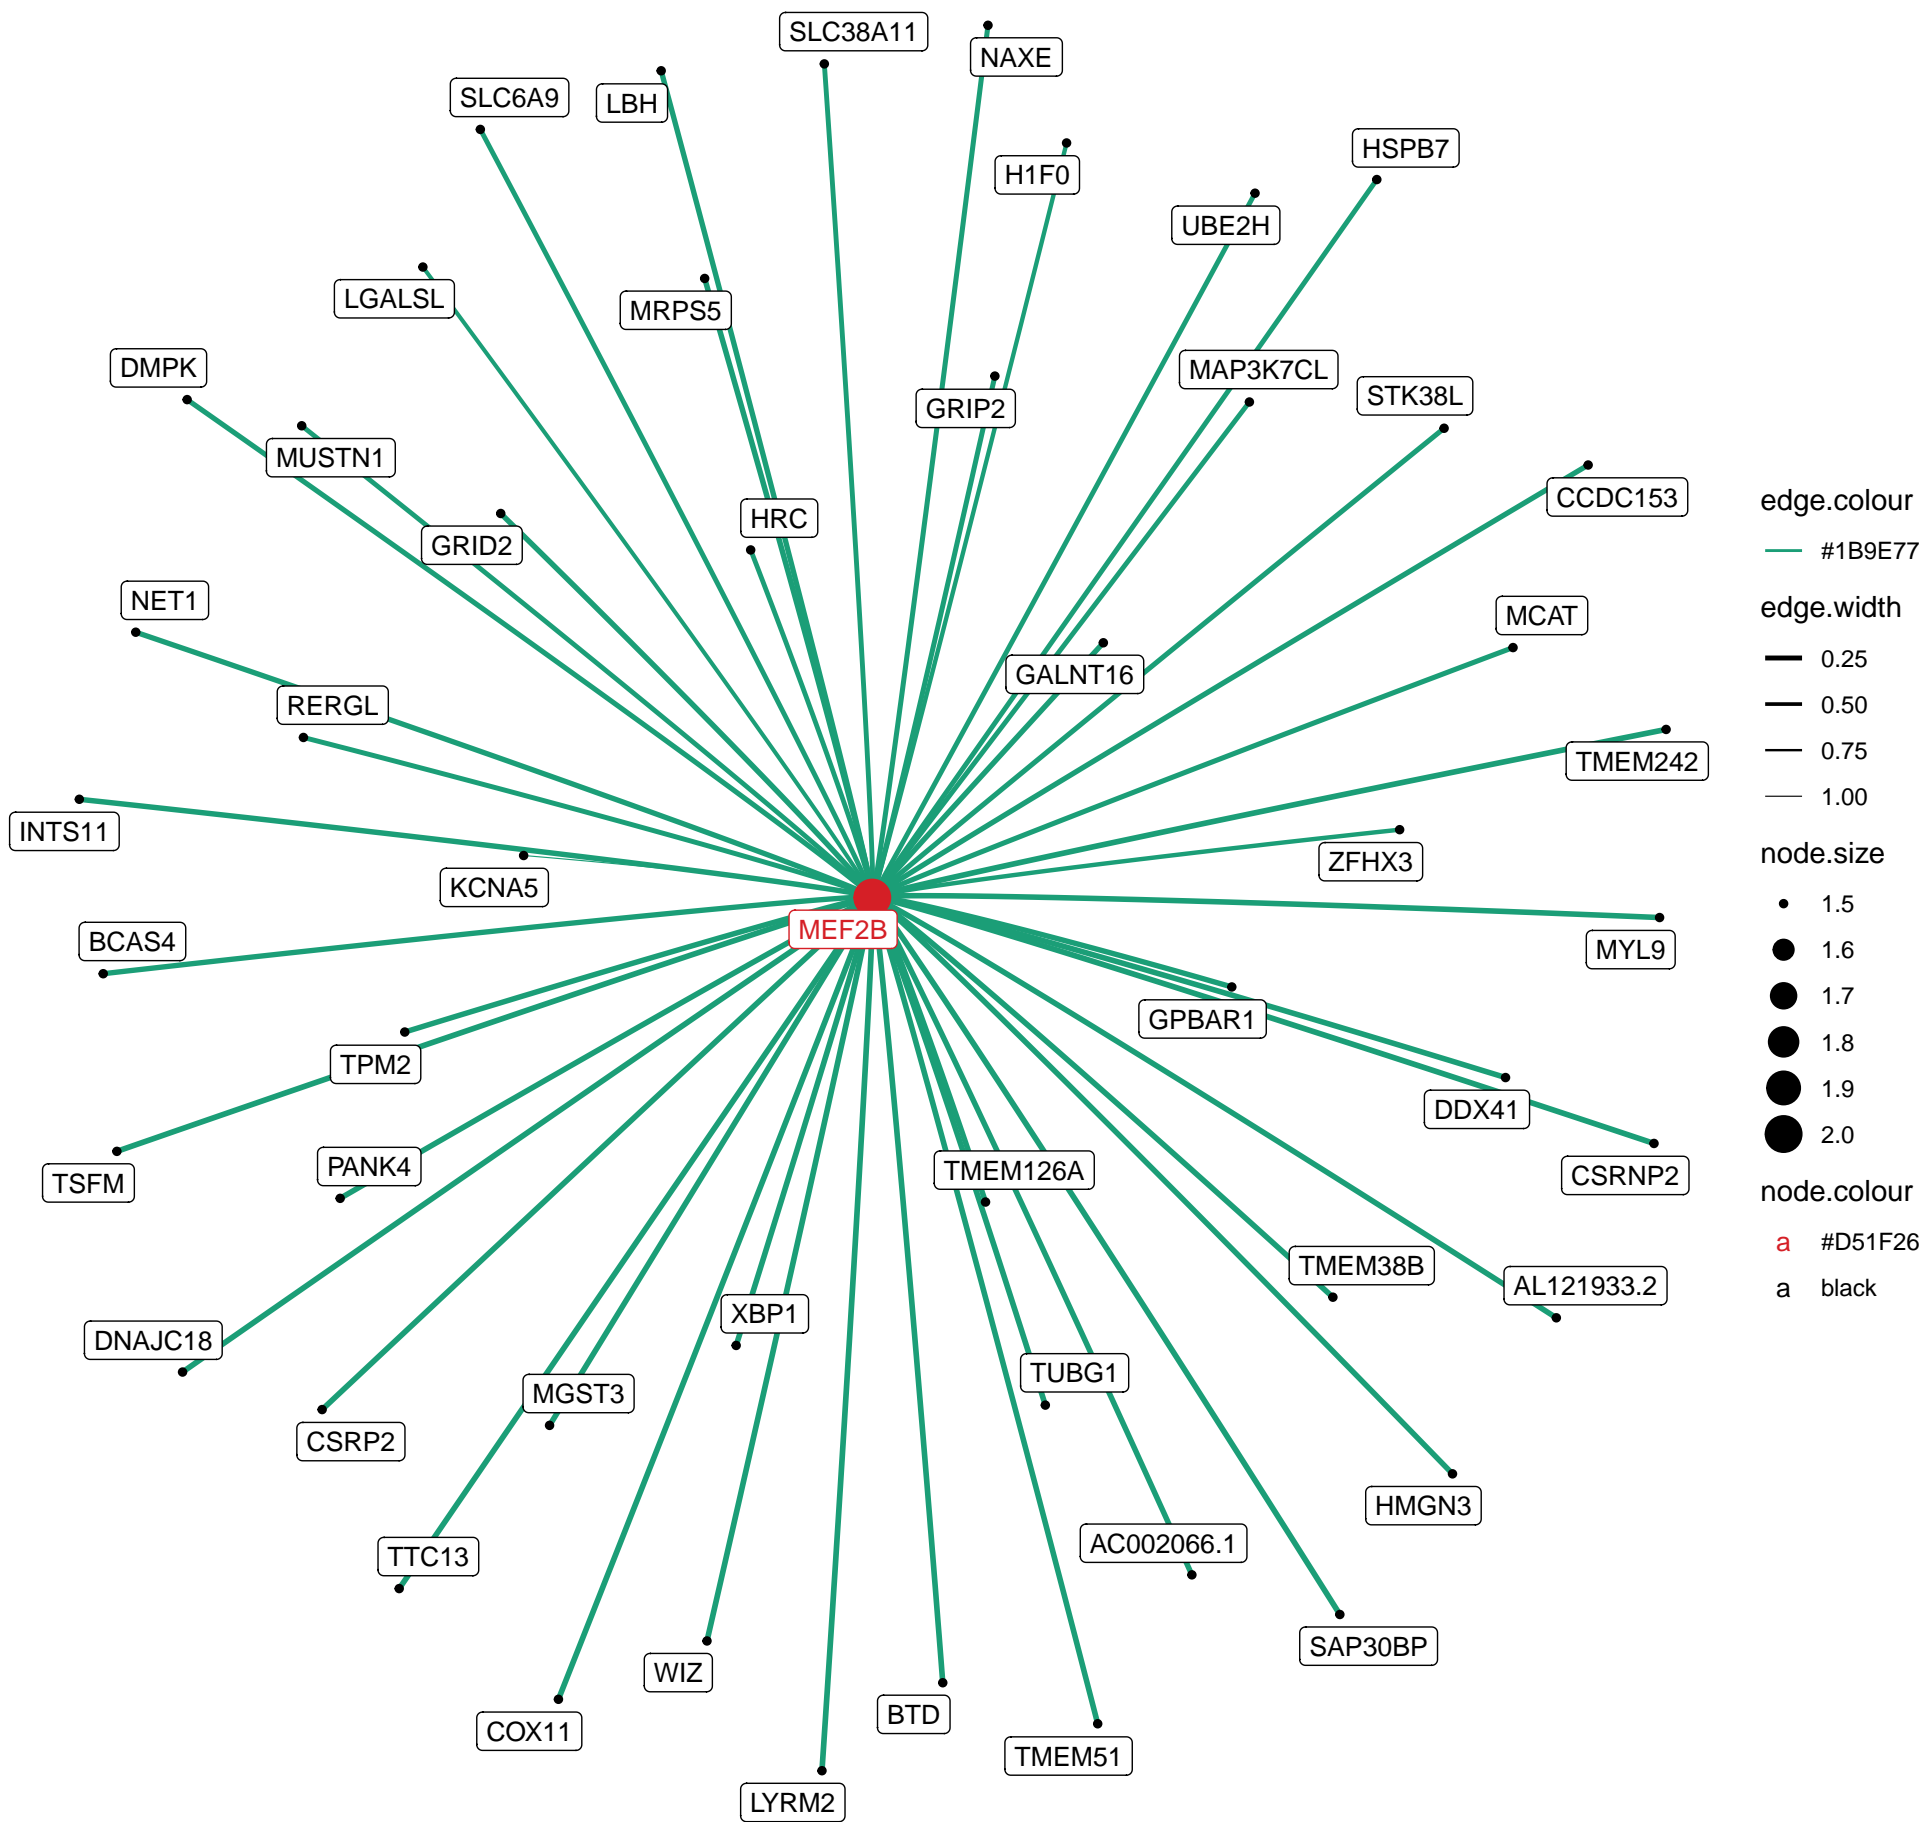

edge.colour

— #1B9E77

edge.width

— 0.25

— 0.50

— 0.75

— 1.00

node.size

● 1.5

● 1.6

● 1.7

● 1.8

● 1.9

● 2.0

node.colour

a #D51F26

a black

edge.colour

— #1B9E77

edge.width

- 0.25
- 0.50
- 0.75
- 1.00

node.size

- 1.5
- 1.6
- 1.7
- 1.8
- 1.9
- 2.0

node.colour

- a #D51F26
- a black

edge.colour

— #1B9E77

edge.width

- 0.25
- 0.50
- 0.75
- 1.00

node.size

- 1.5
- 1.6
- 1.7
- 1.8
- 1.9
- 2.0

node.colour