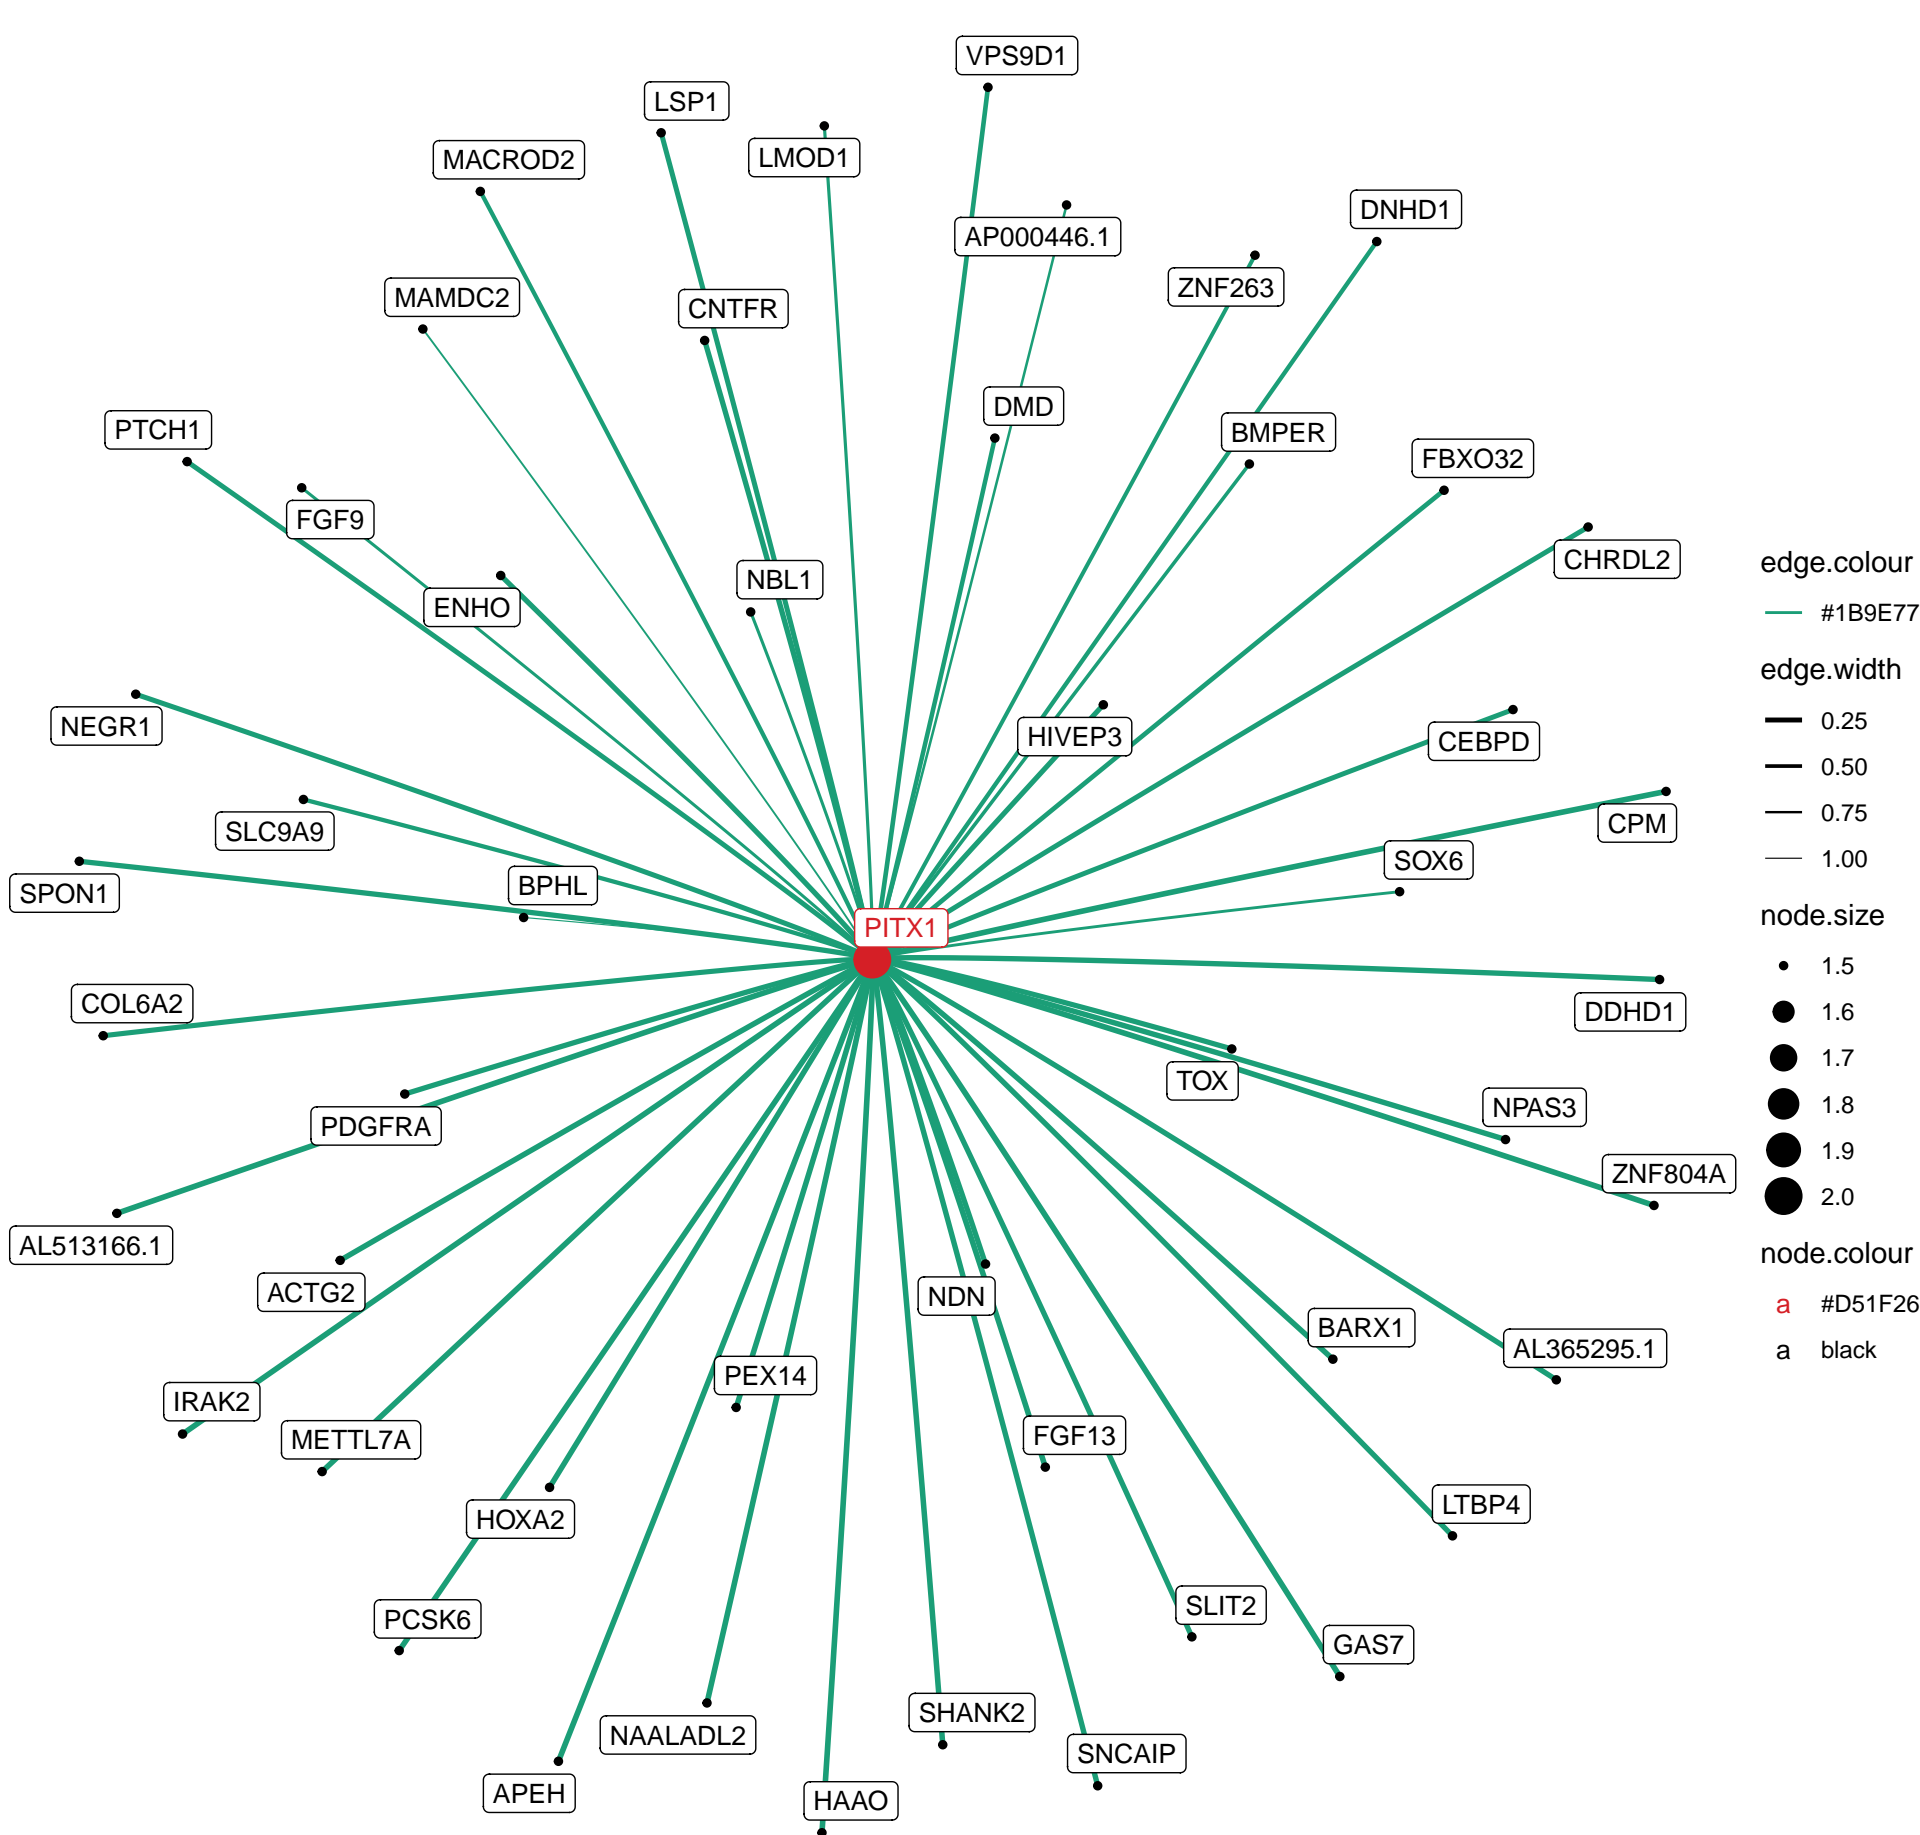

● 1.5

● 1.6

● 1.7

● 1.8

● 1.9

● 2.0

node.colour

a #D51F26

a black

edge.colour

— #1B9E77

edge.width

- 0.25
- 0.50
- 0.75
- 1.00

node.size

- 1.5
- 1.6
- 1.7
- 1.8
- 1.9
- 2.0

node.colour

- a #D51F26
- a black

edge.colour

— #1B9E77

edge.width

- 0.25
- 0.50
- 0.75
- 1.00

node.size

- 1.5
- 1.6
- 1.7
- 1.8
- 1.9
- 2.0

node.colour