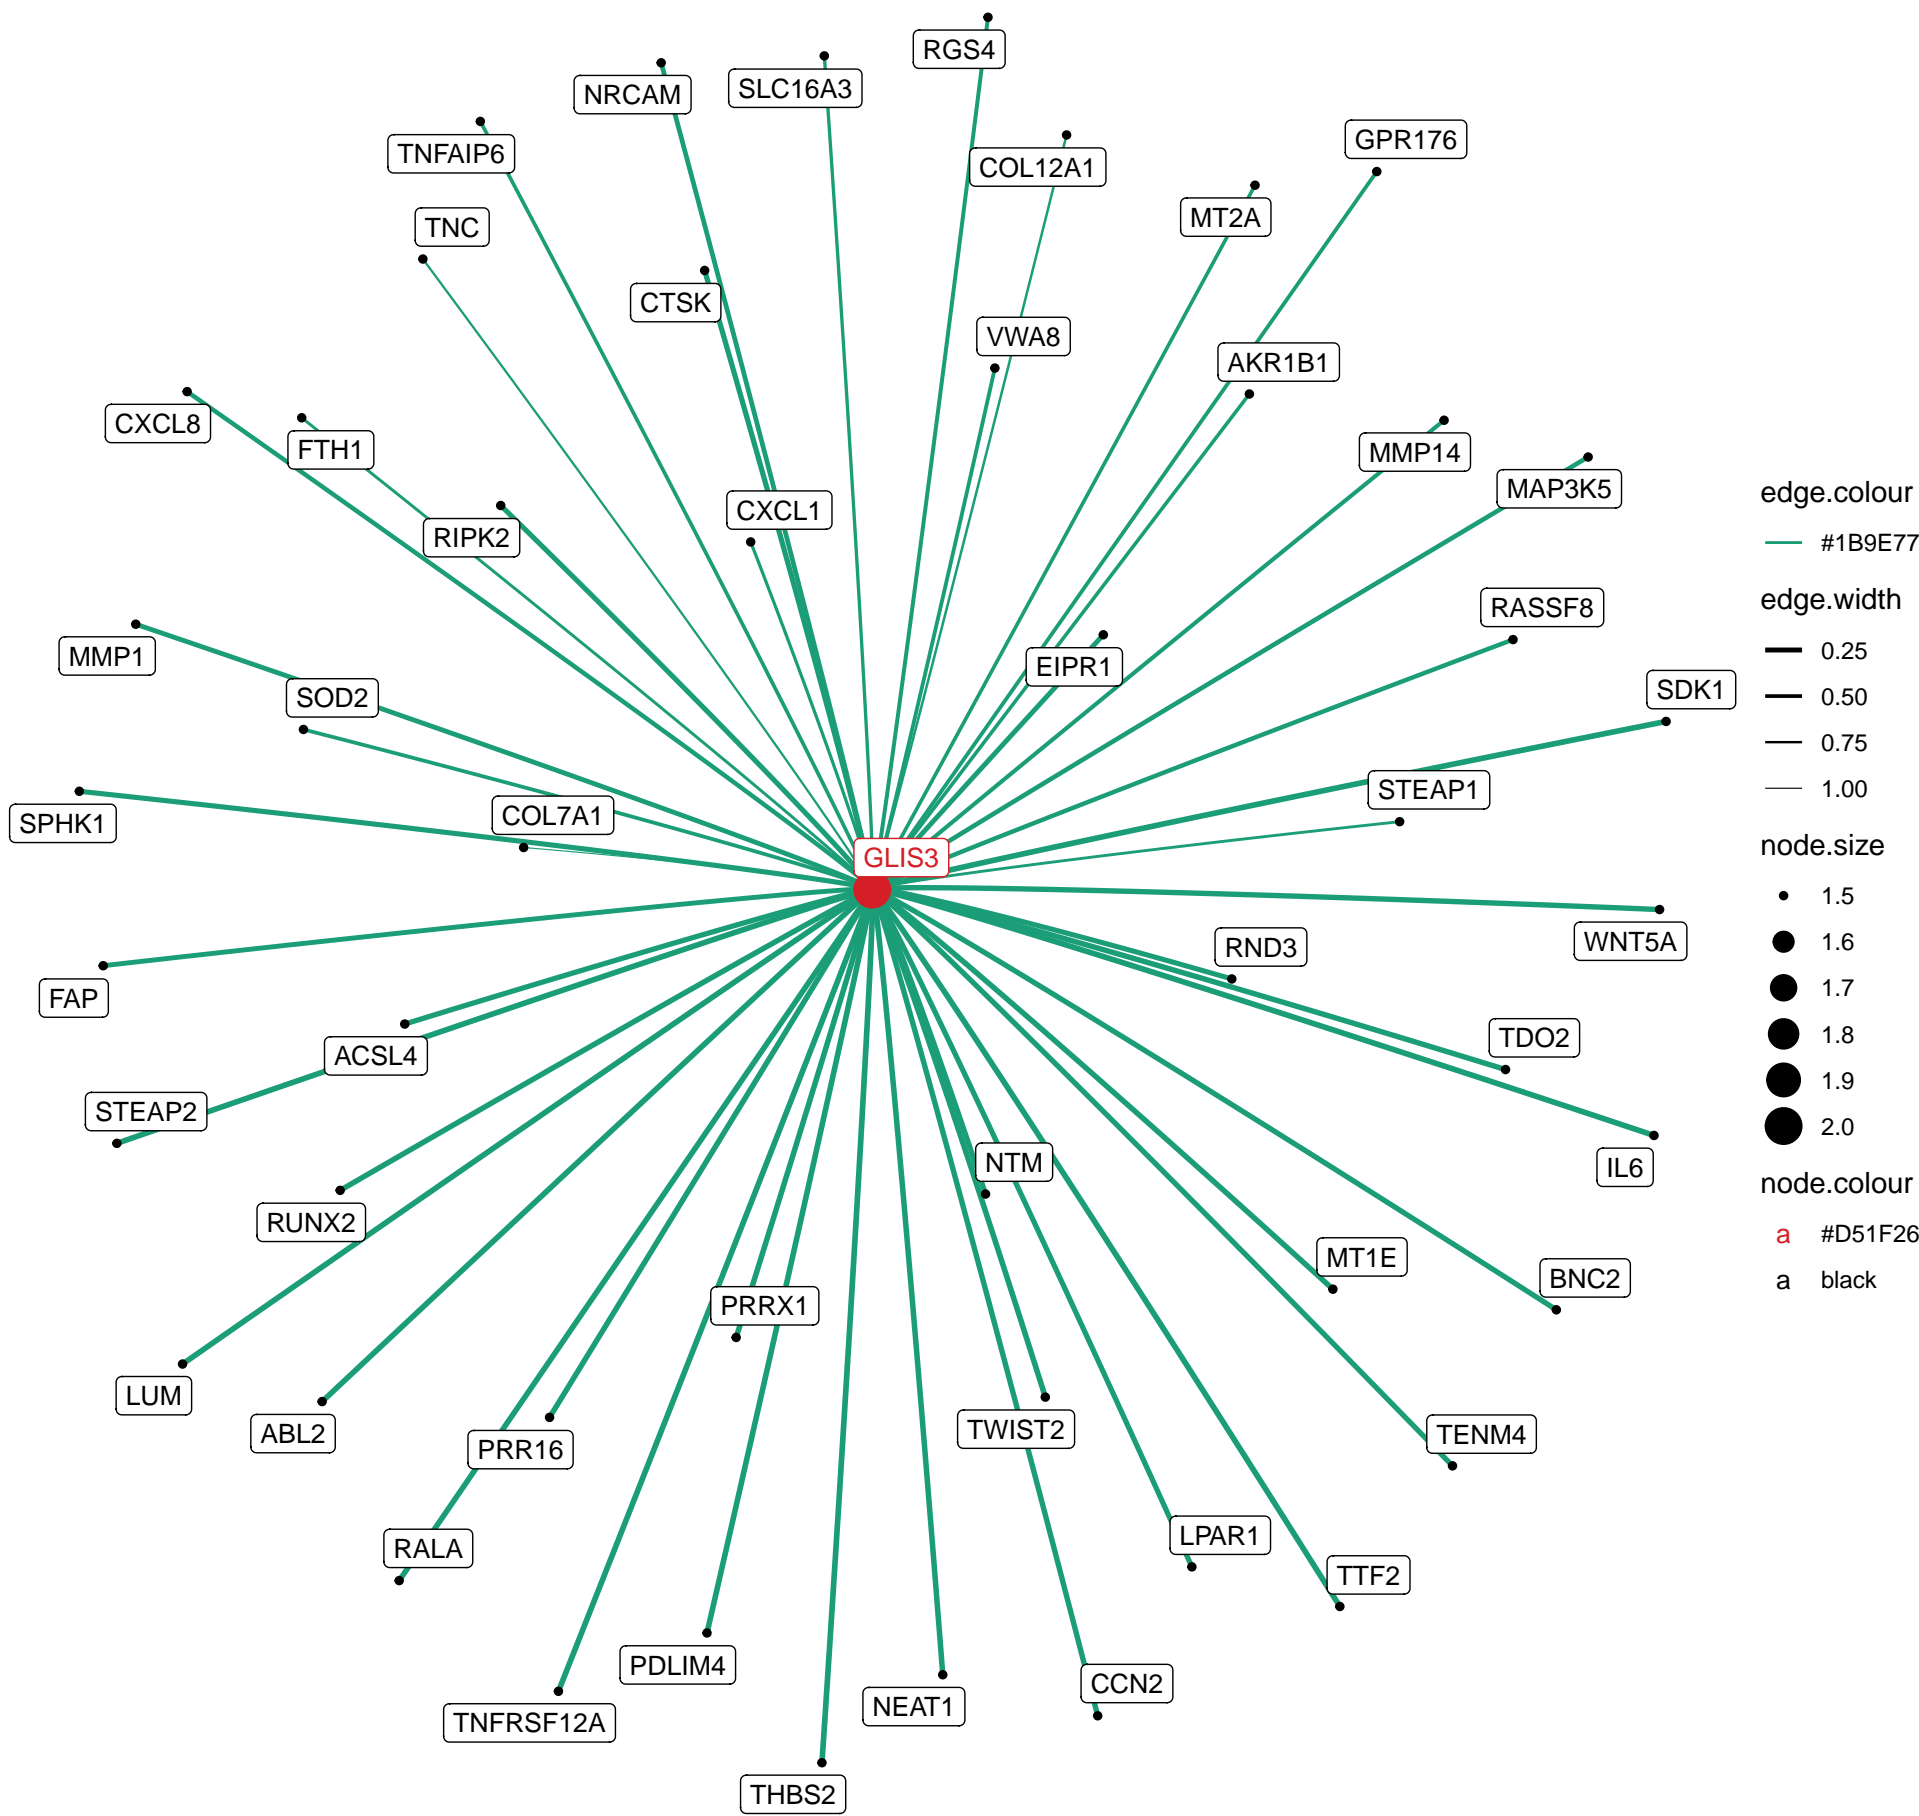

edge.colour

— #1B9E77

edge.width

- 0.25
- 0.50
- 0.75
- 1.00

node.size

- 1.5
- 1.6
- 1.7
- 1.8
- 1.9
- 2.0

node.colour

- a #D51F26
- a black

edge.colour

— #1B9E77

edge.width

— 0.25

— 0.50

— 0.75

— 1.00

node.size