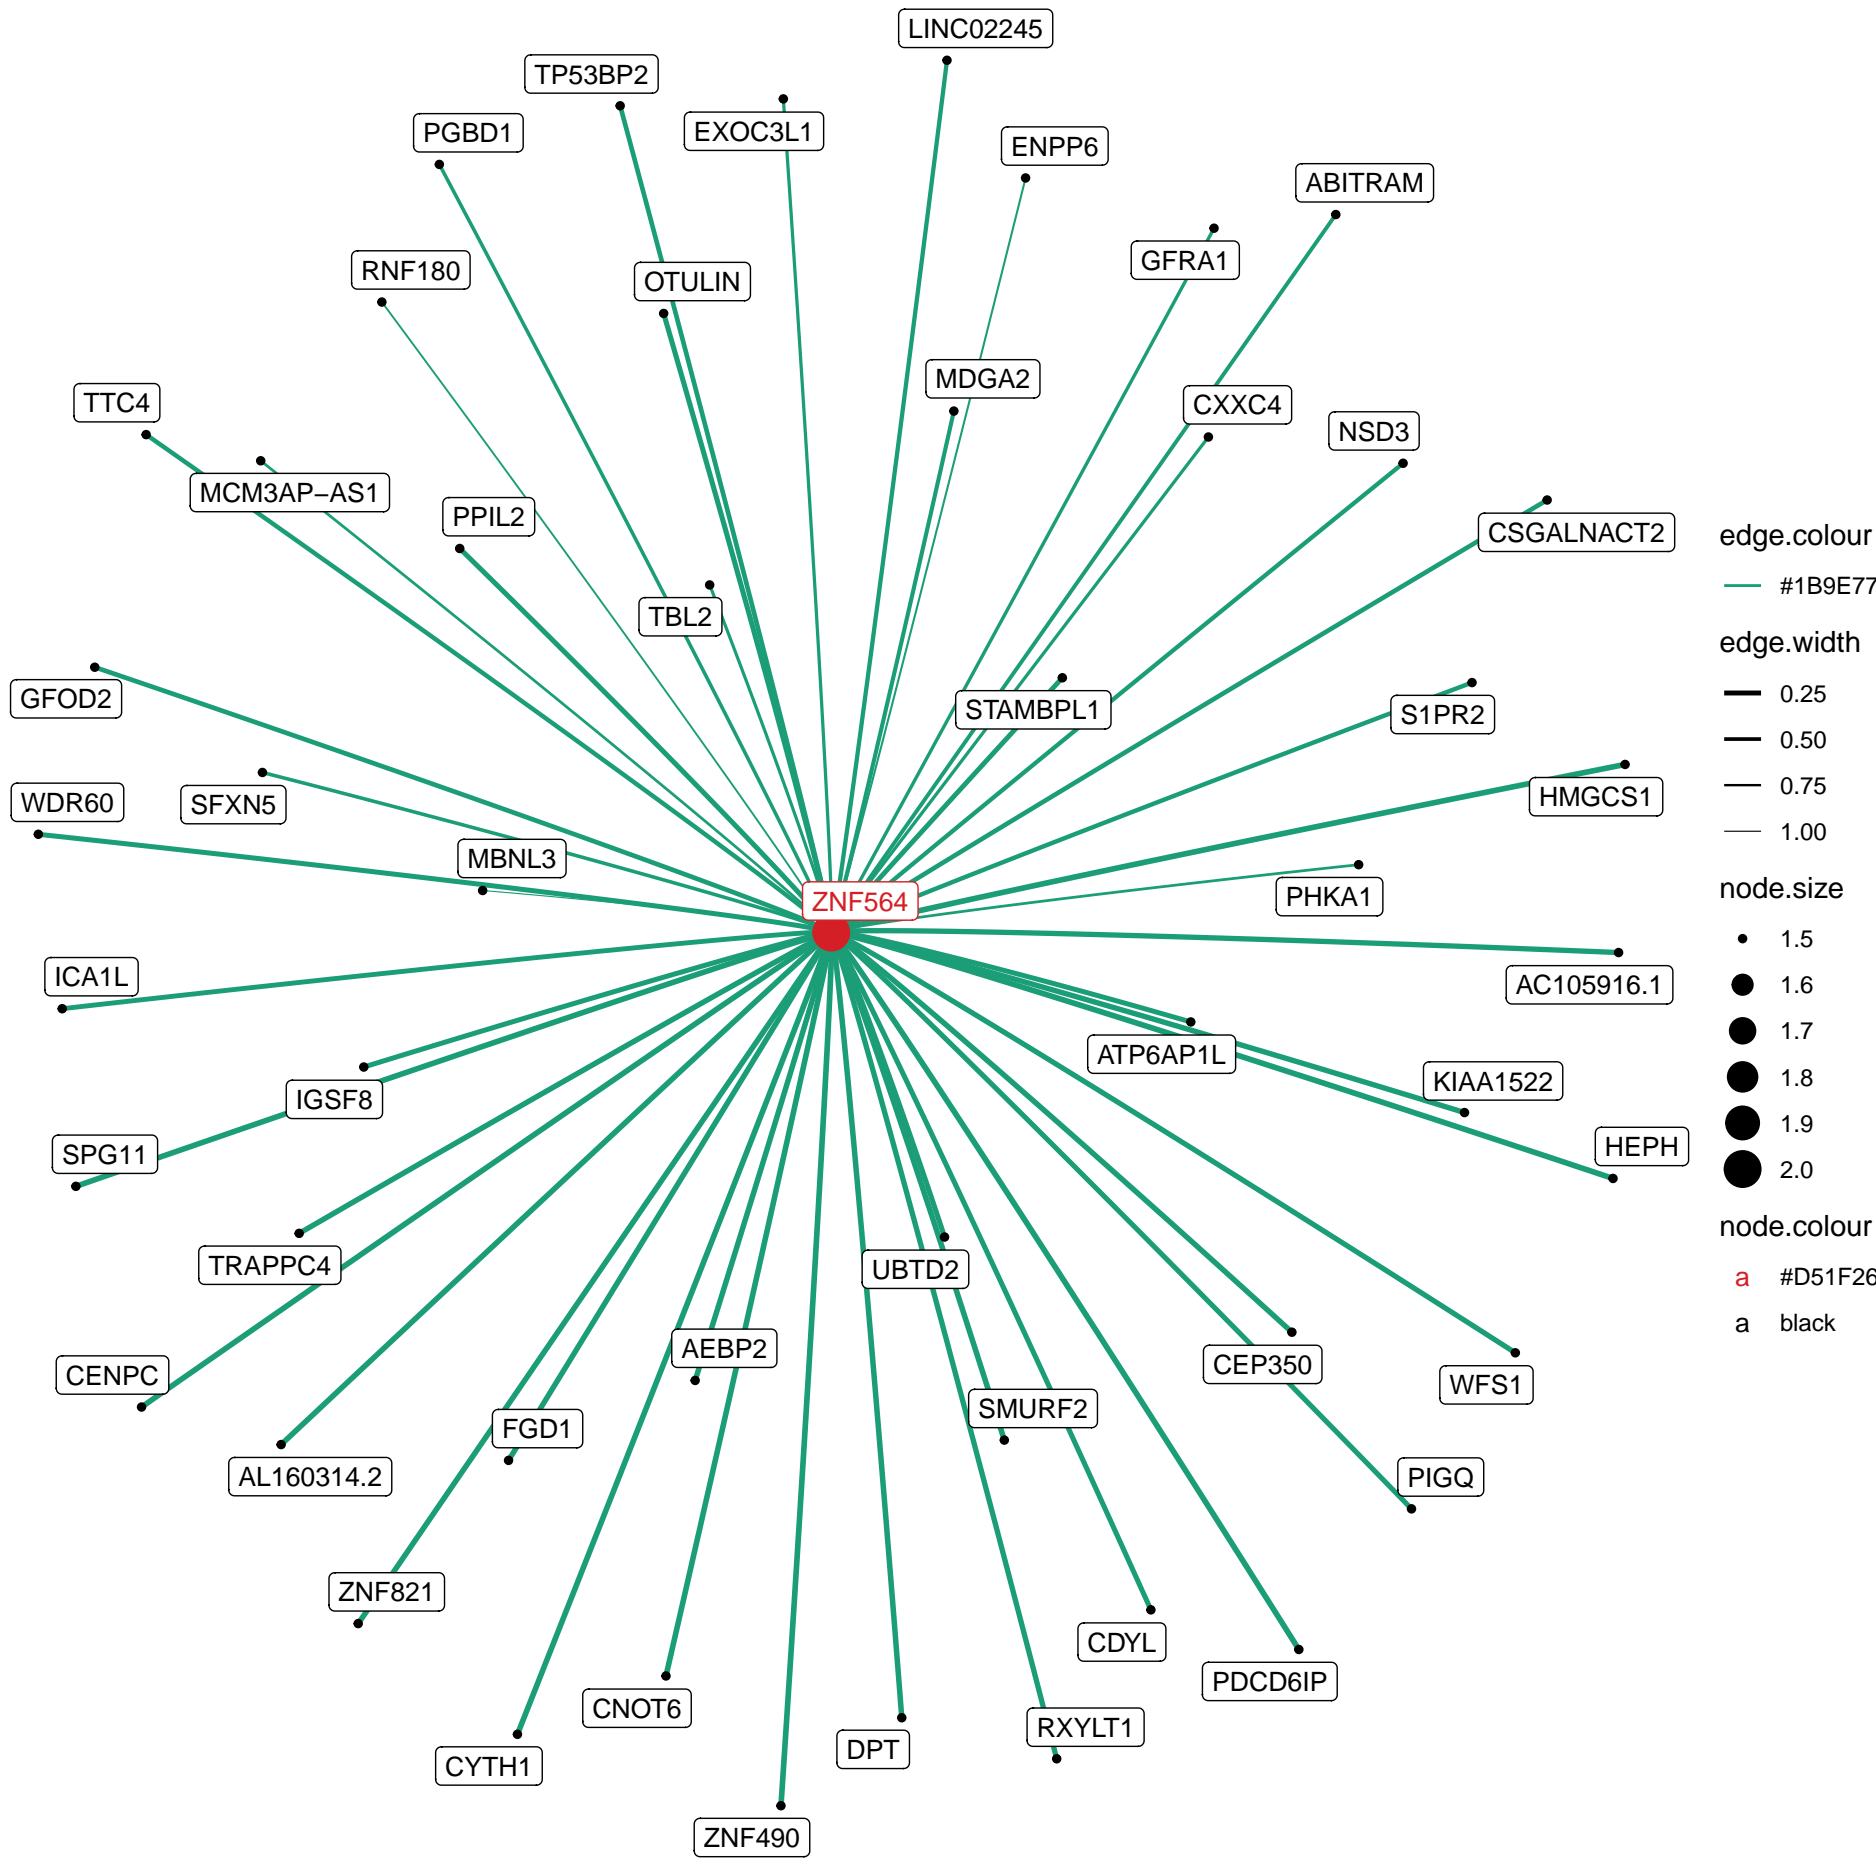

- a #D51F26
- a black

edge.colour

— #1B9E77

edge.width

— 0.25

— 0.50

— 0.75

— 1.00

node.size

• 1.5

• 1.6

• 1.7

• 1.8

• 1.9

• 2.0

node.colour

a #D51F26

a black

edge.colour
— #1B9E77

edge.width
— 0.25
— 0.50
— 0.75
— 1.00

node.size
• 1.5
● 1.6
● 1.7
● 1.8
● 1.9
● 2.0

node.colour
a #D51F26
a black

edge.colour

#1B9E77

edge.width

0.25

0.50

0.75

1.00

node.size

1.5

1.6