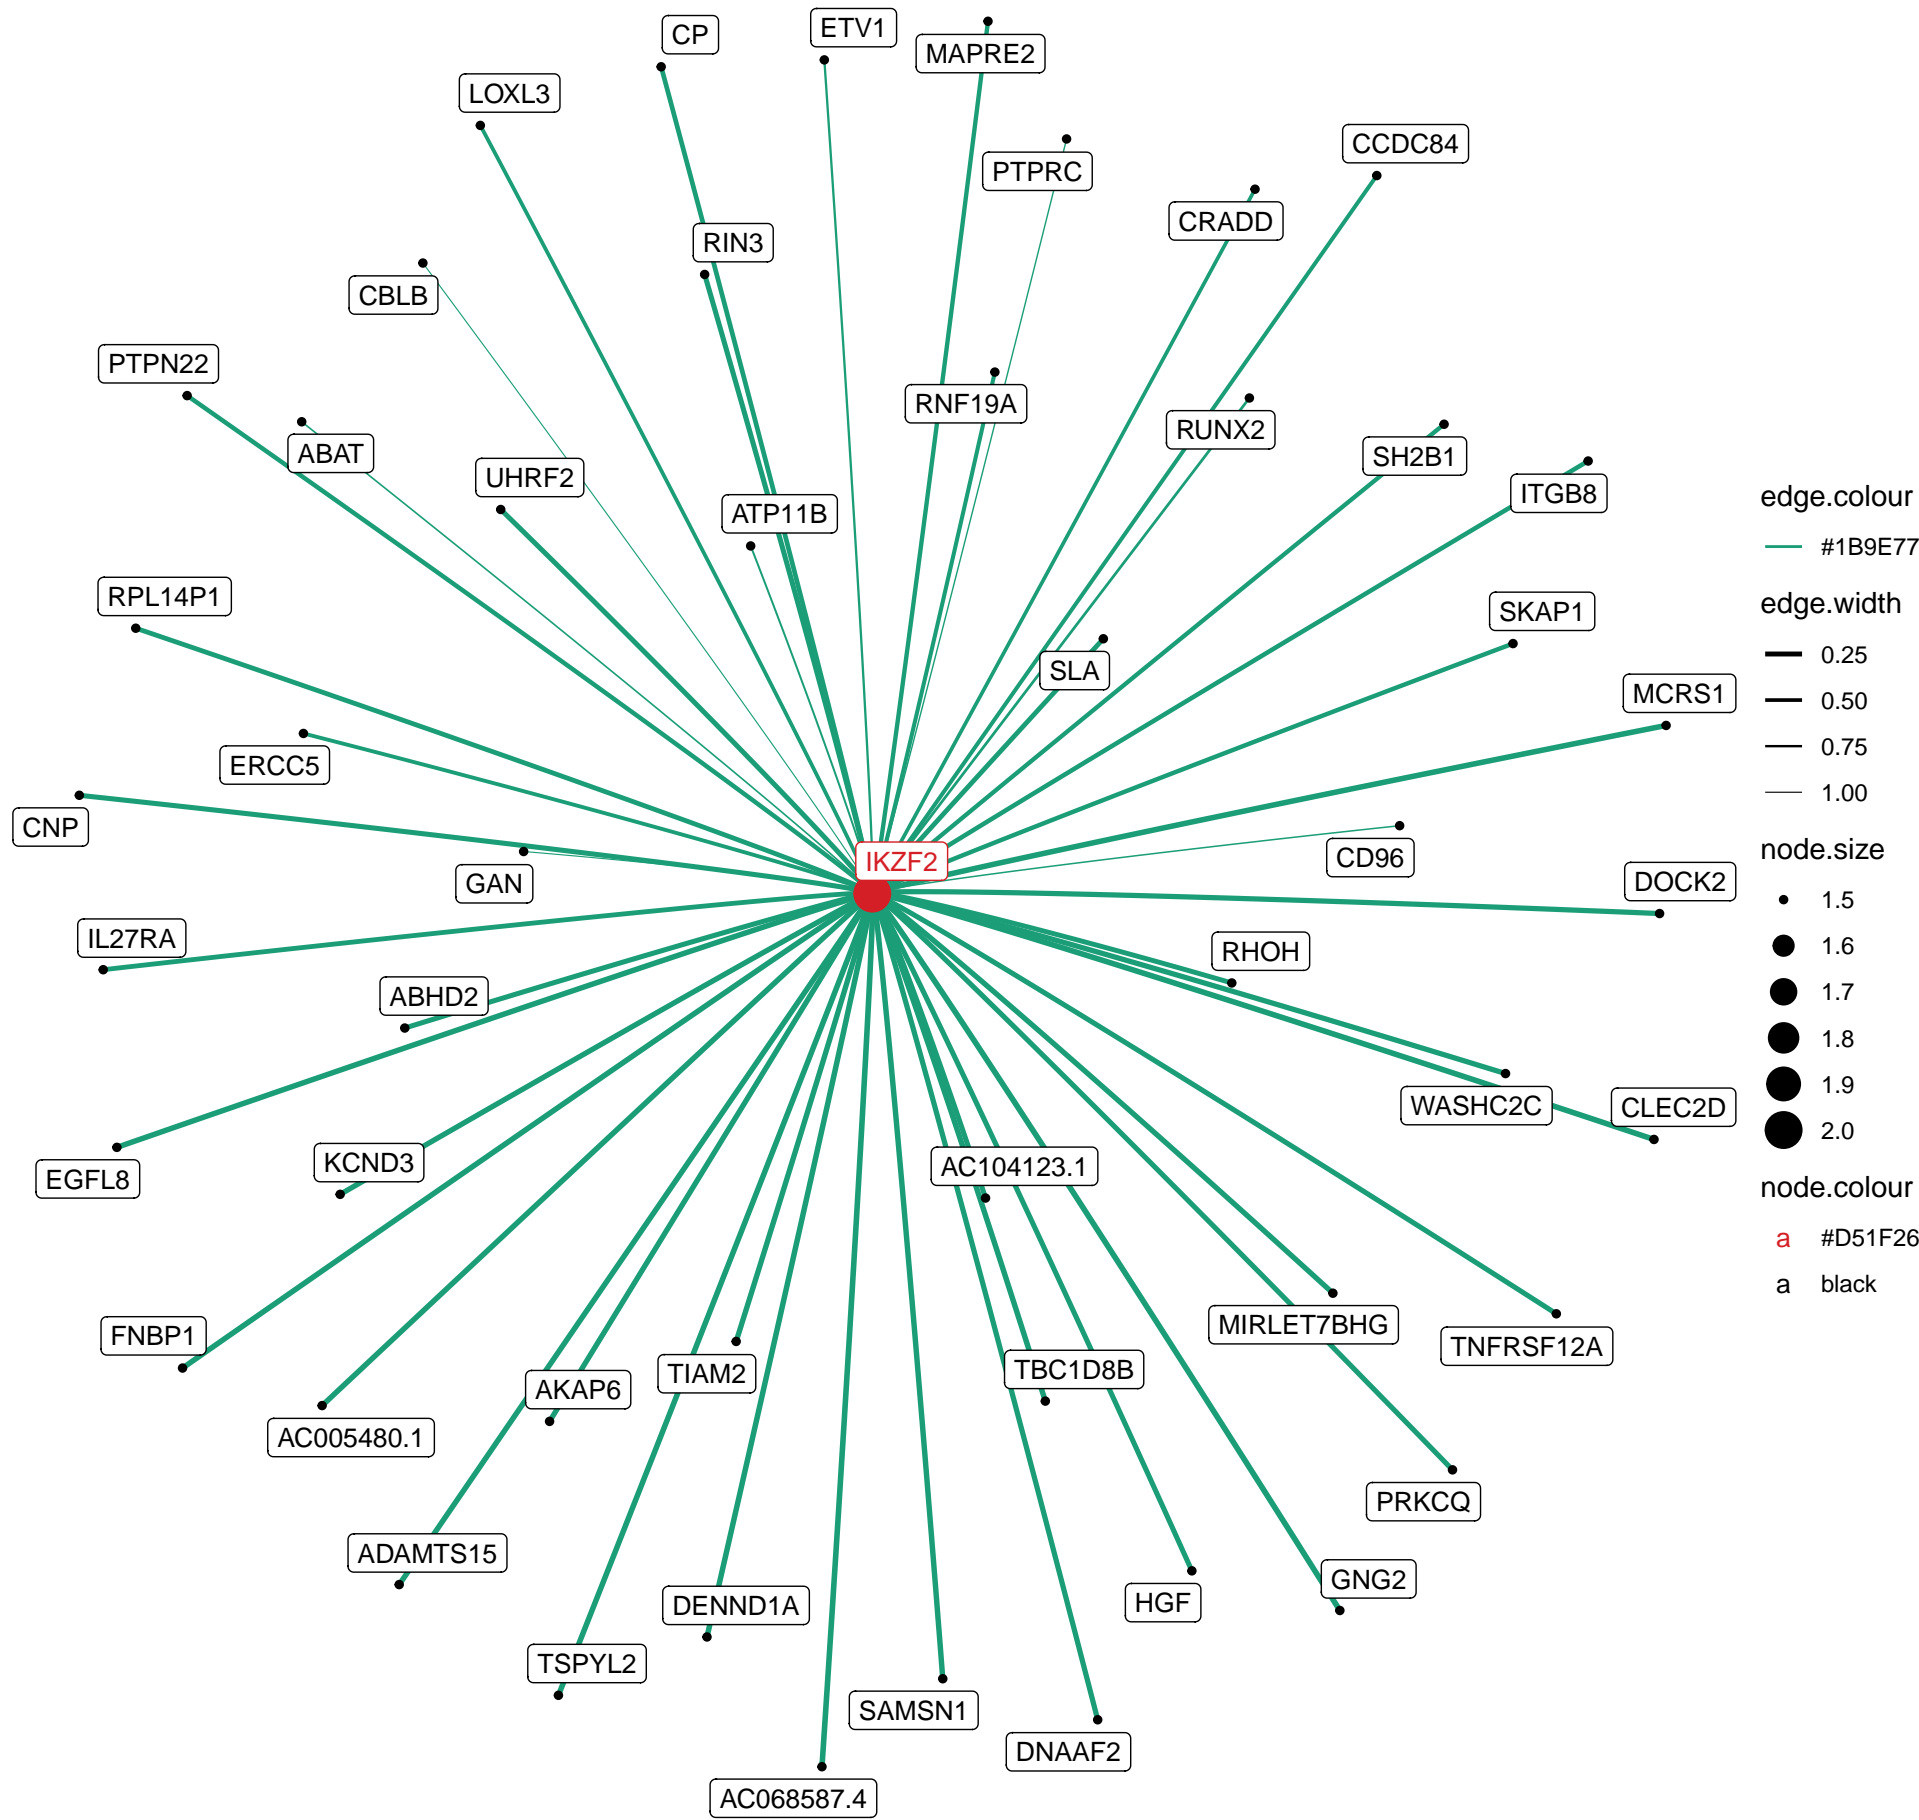

● 1.5

● 1.6

● 1.7

● 1.8

● 1.9

● 2.0

node.colour

a #D51F26

a black

edge.colour

— #1B9E77

edge.width

- 0.25
- 0.50
- 0.75
- 1.00

node.size

- 1.5
- 1.6
- 1.7
- 1.8
- 1.9
- 2.0

node.colour

- a #D51F26
- a black

edge.colour

— #1B9E77

edge.width

- 0.25
- 0.50
- 0.75
- 1.00

node.size

- 1.5
- 1.6
- 1.7
- 1.8
- 1.9
- 2.0

node.colour