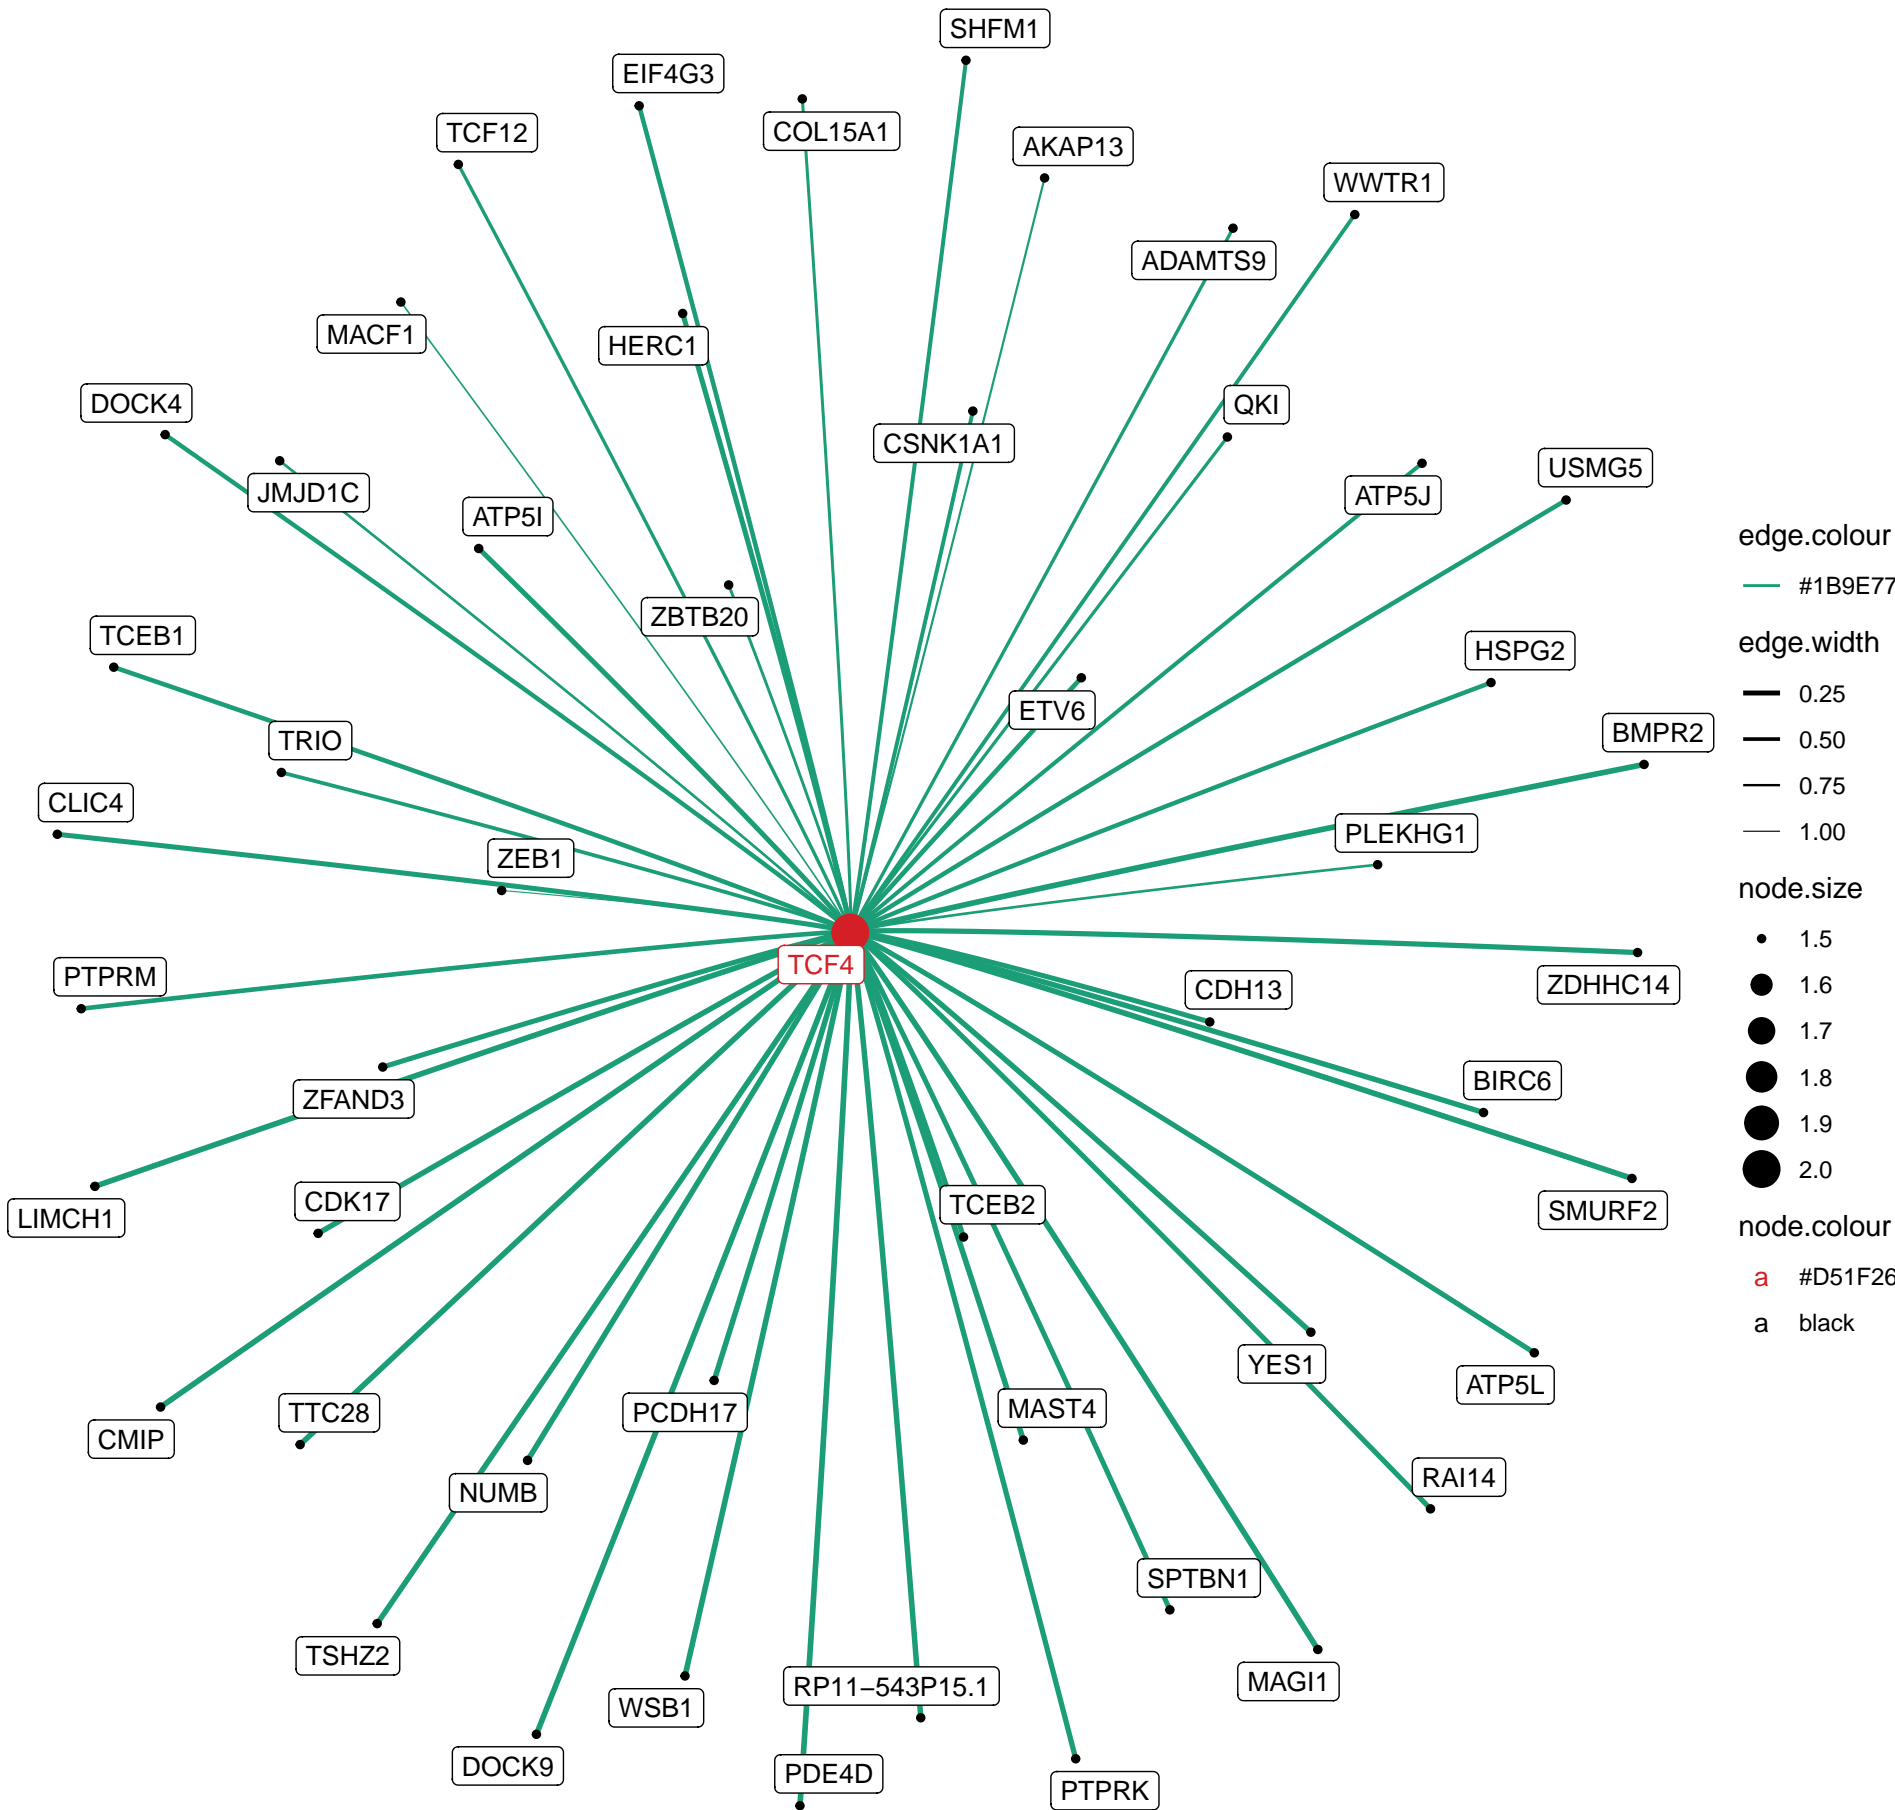

edge.colour

— #1B9E77

edge.width

- 0.25
- 0.50
- 0.75
- 1.00

node.size

- 1.5
- 1.6
- 1.7
- 1.8
- 1.9
- 2.0

node.colour

- a #D51F26
- a black

edge.colour

— #1B9E77

edge.width

— 0.25

— 0.50

— 0.75

— 1.00

node.size