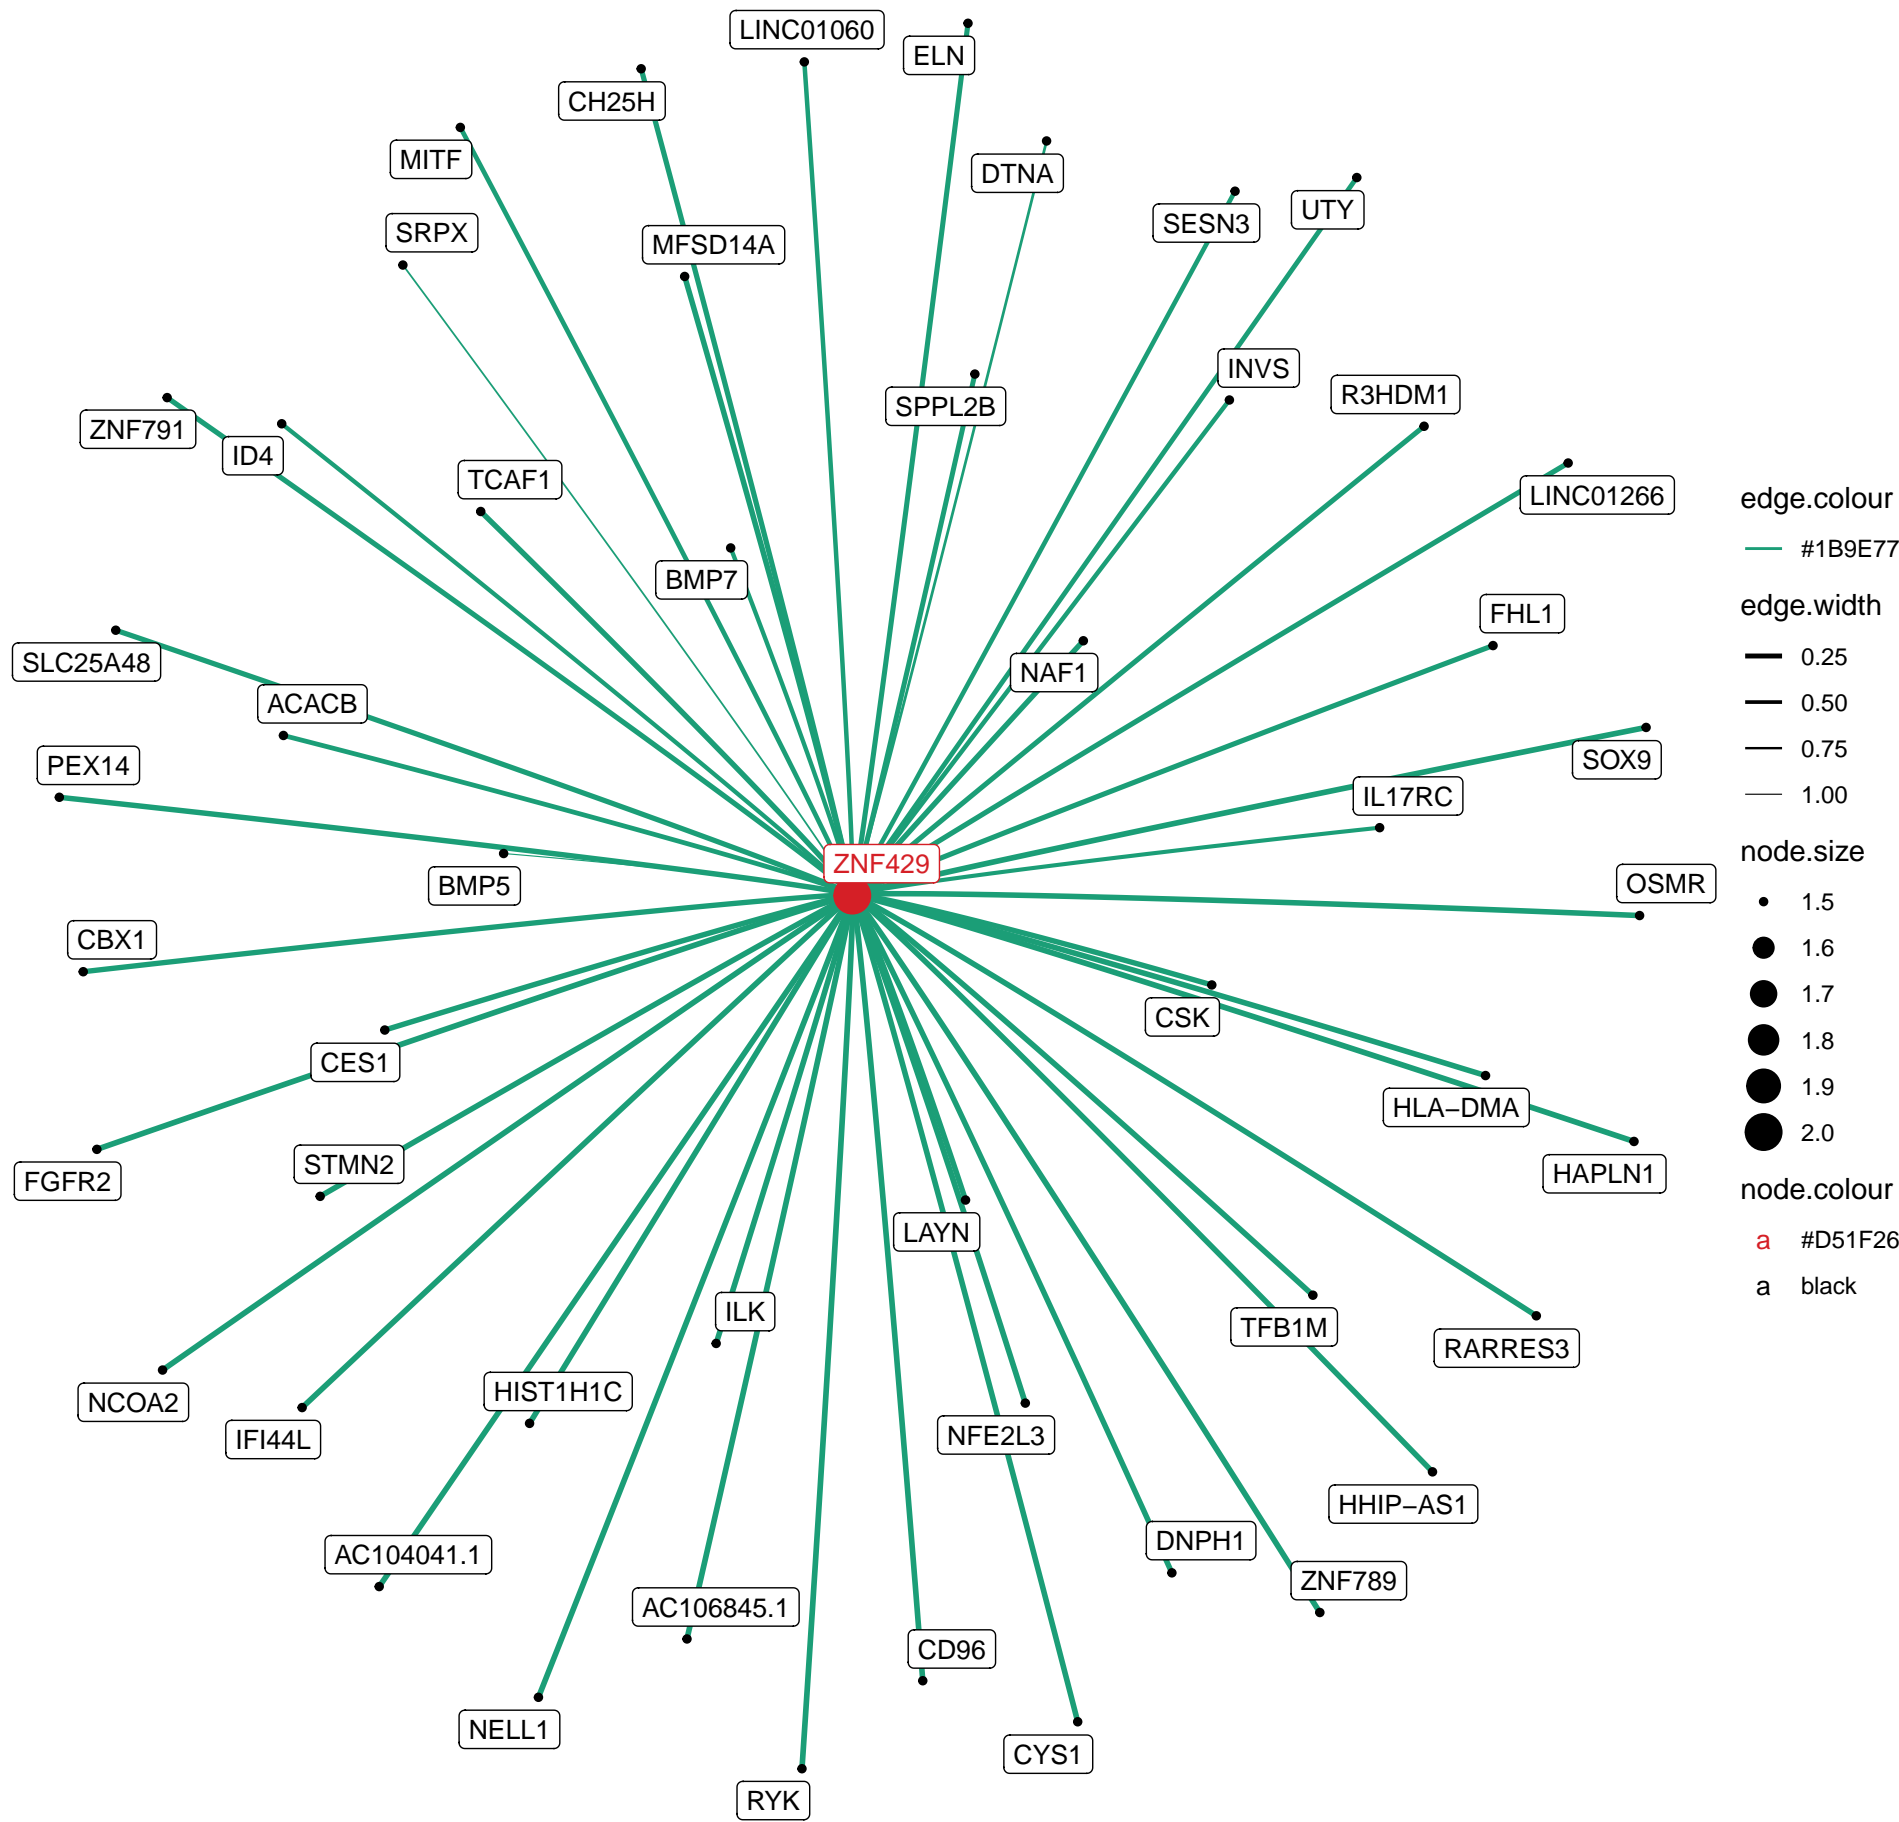

- a #D51F26
- a black

edge.colour

— #1B9E77

edge.width

— 0.25

— 0.50

— 0.75

— 1.00

node.size

• 1.5

• 1.6

• 1.7

• 1.8

• 1.9

• 2.0

node.colour

a #D51F26

a black

edge.colour
— #1B9E77

edge.width
— 0.25
— 0.50
— 0.75
— 1.00

node.size
• 1.5
● 1.6
● 1.7
● 1.8
● 1.9
● 2.0

node.colour
a #D51F26
a black

edge.colour

#1B9E77

edge.width

0.25

0.50

0.75

1.00

node.size

1.5

1.6