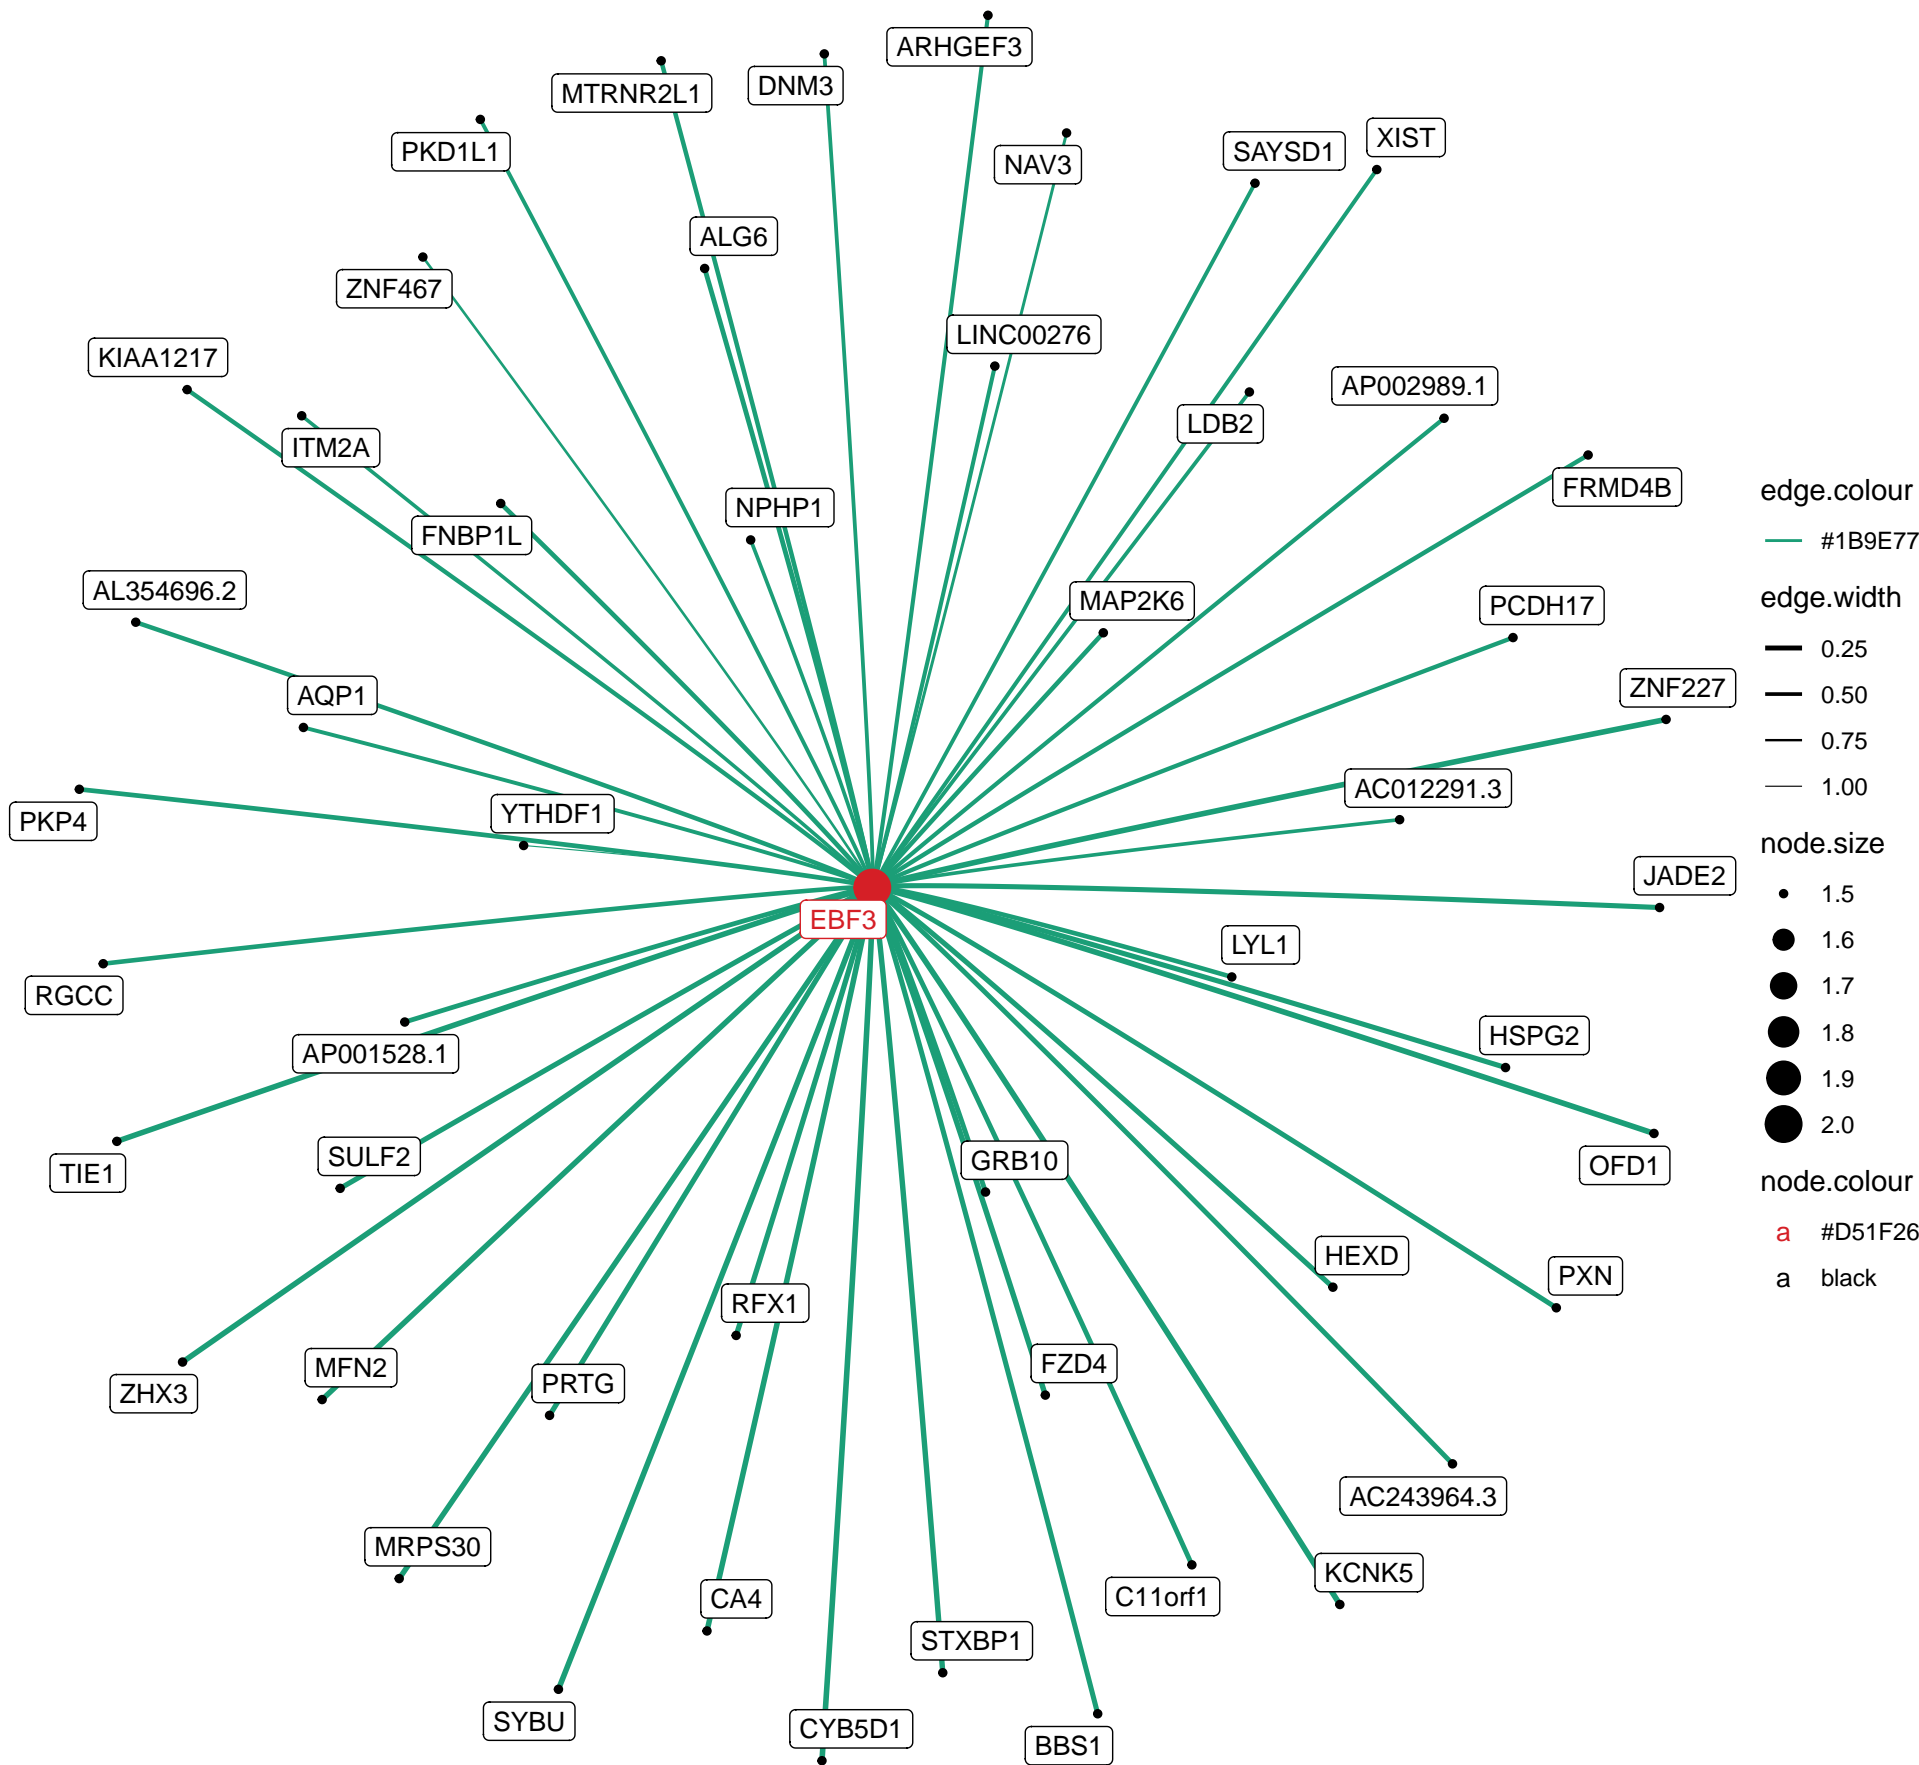

edge.colour

— #1B9E77

edge.width

— 0.25

— 0.50

— 0.75

— 1.00

node.size

a black

edge.colour

— #1B9E77

edge.width

- 0.25
- 0.50
- 0.75
- 1.00

node.size

- 1.5
- 1.6
- 1.7
- 1.8
- 1.9
- 2.0

node.colour

- a #D51F26
- a black

edge.colour

— #1B9E77

edge.width

- 0.25
- 0.50
- 0.75
- 1.00

node.size

- 1.5
- 1.6
- 1.7
- 1.8
- 1.9
- 2.0

node.colour