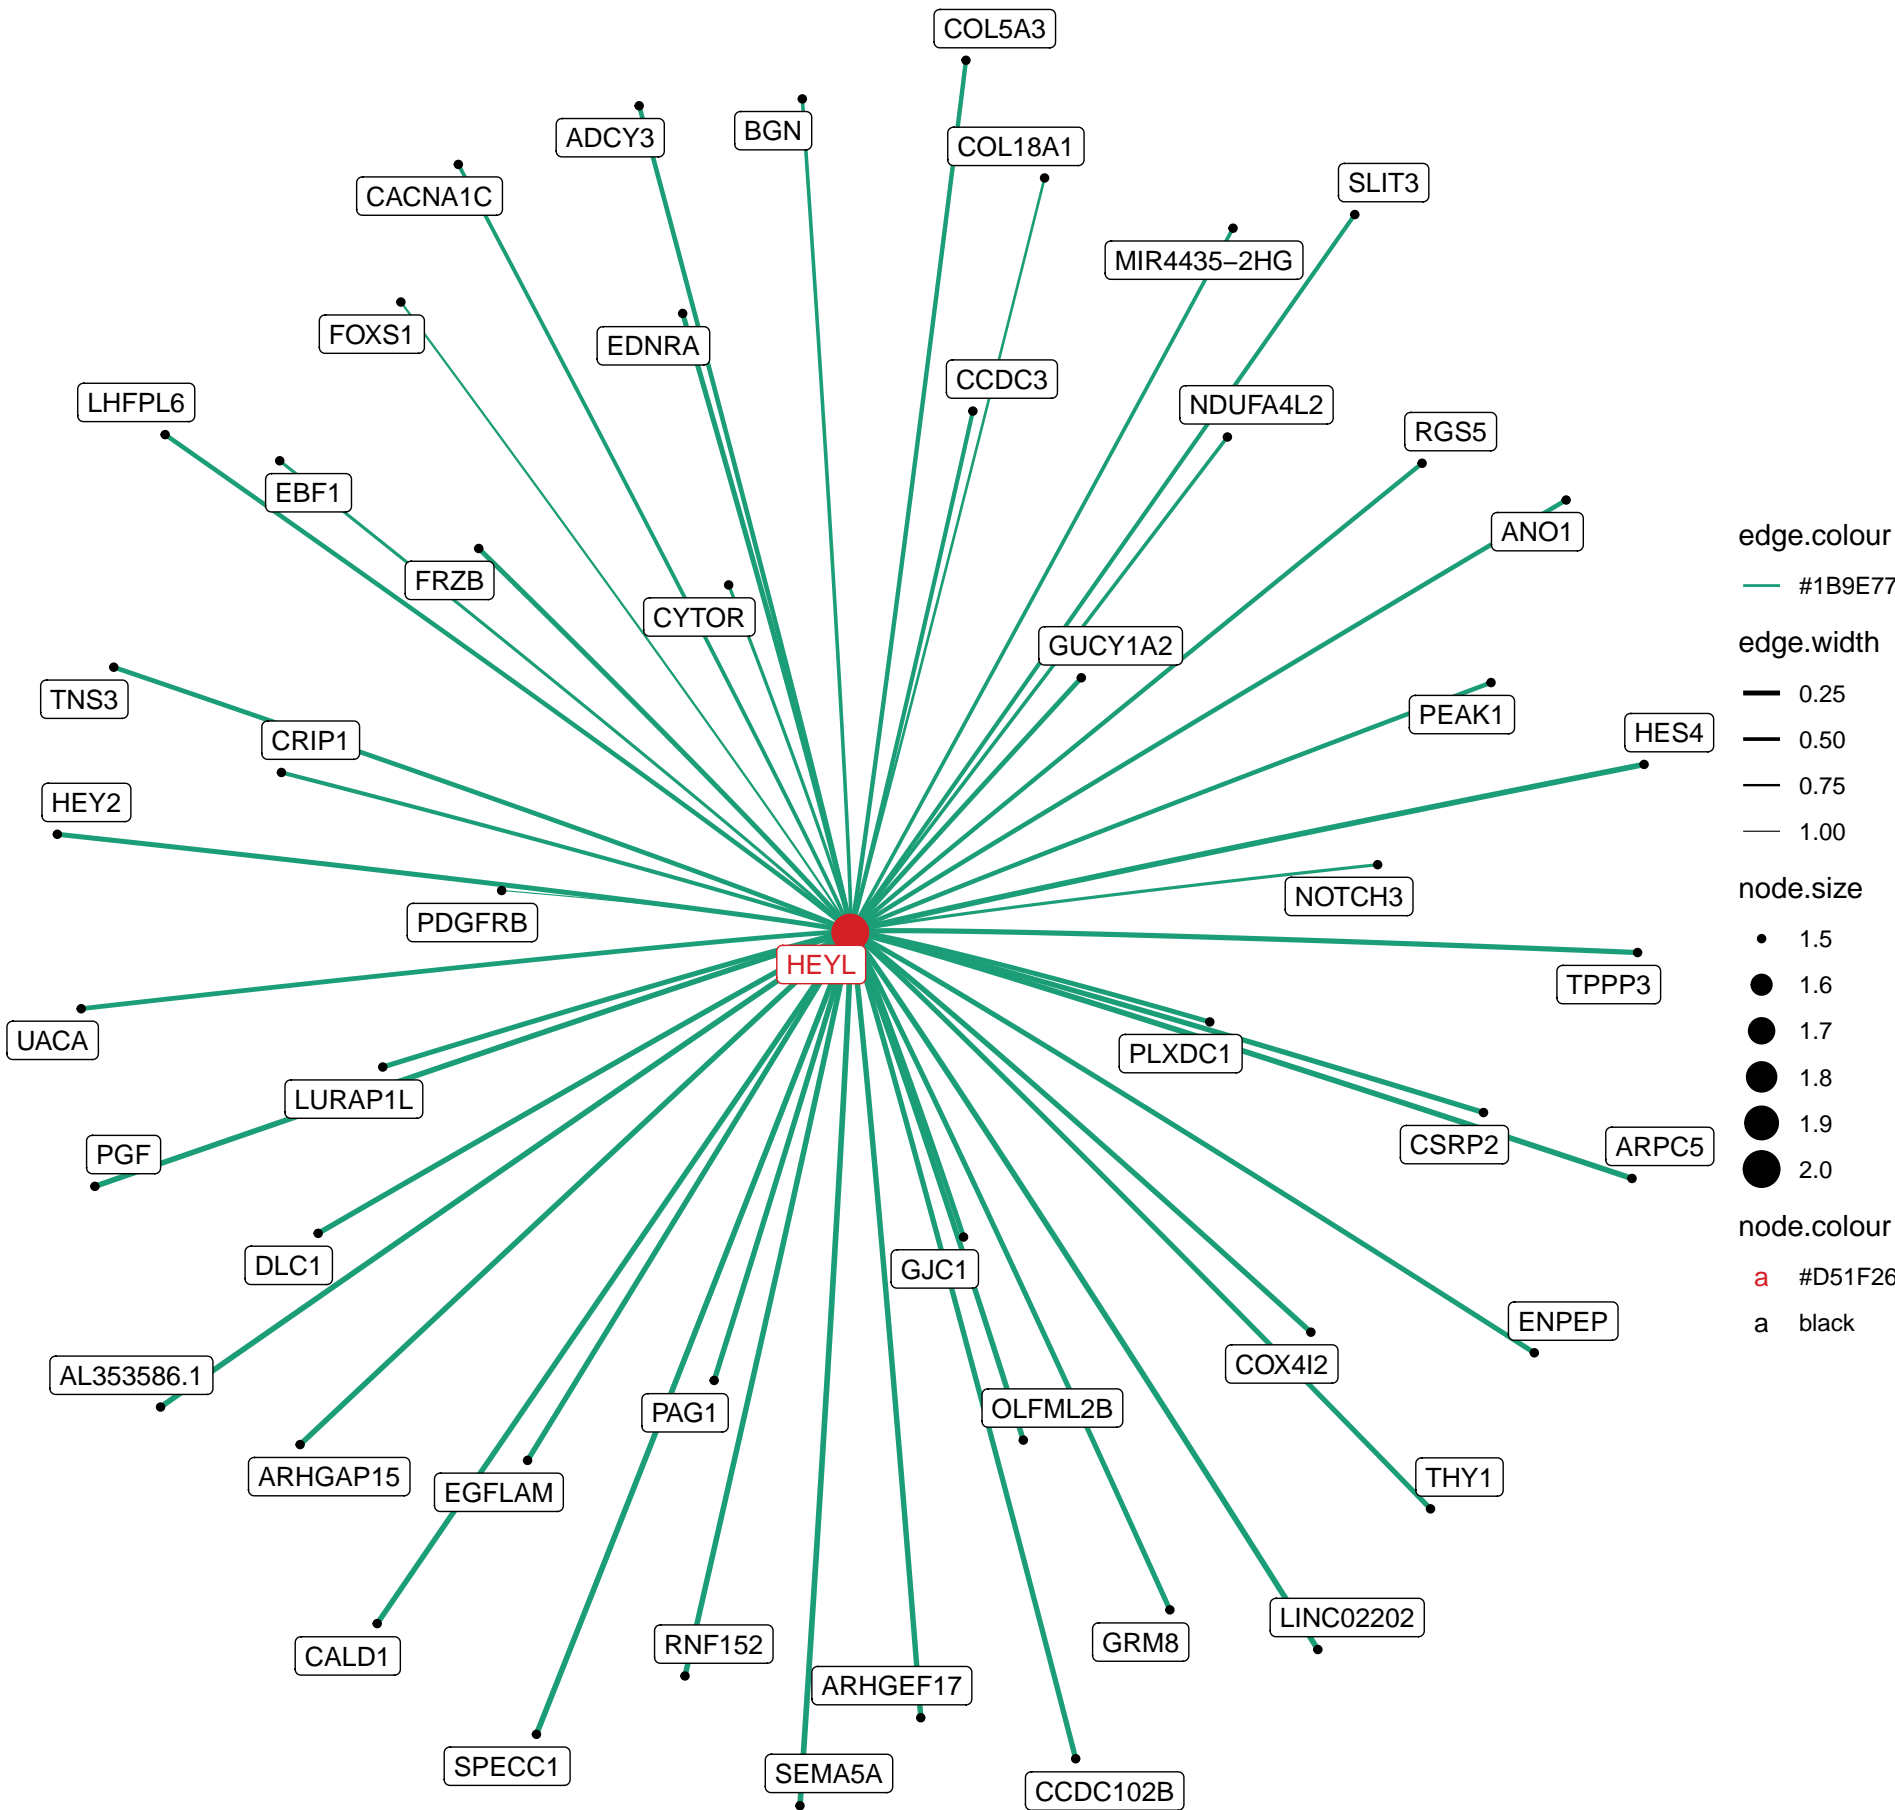

edge.colour

— #1B9E77

edge.width

- 0.25
- 0.50
- 0.75
- 1.00

node.size

- 1.5
- 1.6
- 1.7
- 1.8
- 1.9
- 2.0

node.colour

- a #D51F26
- a black

edge.colour

— #1B9E77

edge.width

— 0.25

— 0.50

— 0.75

— 1.00

node.size