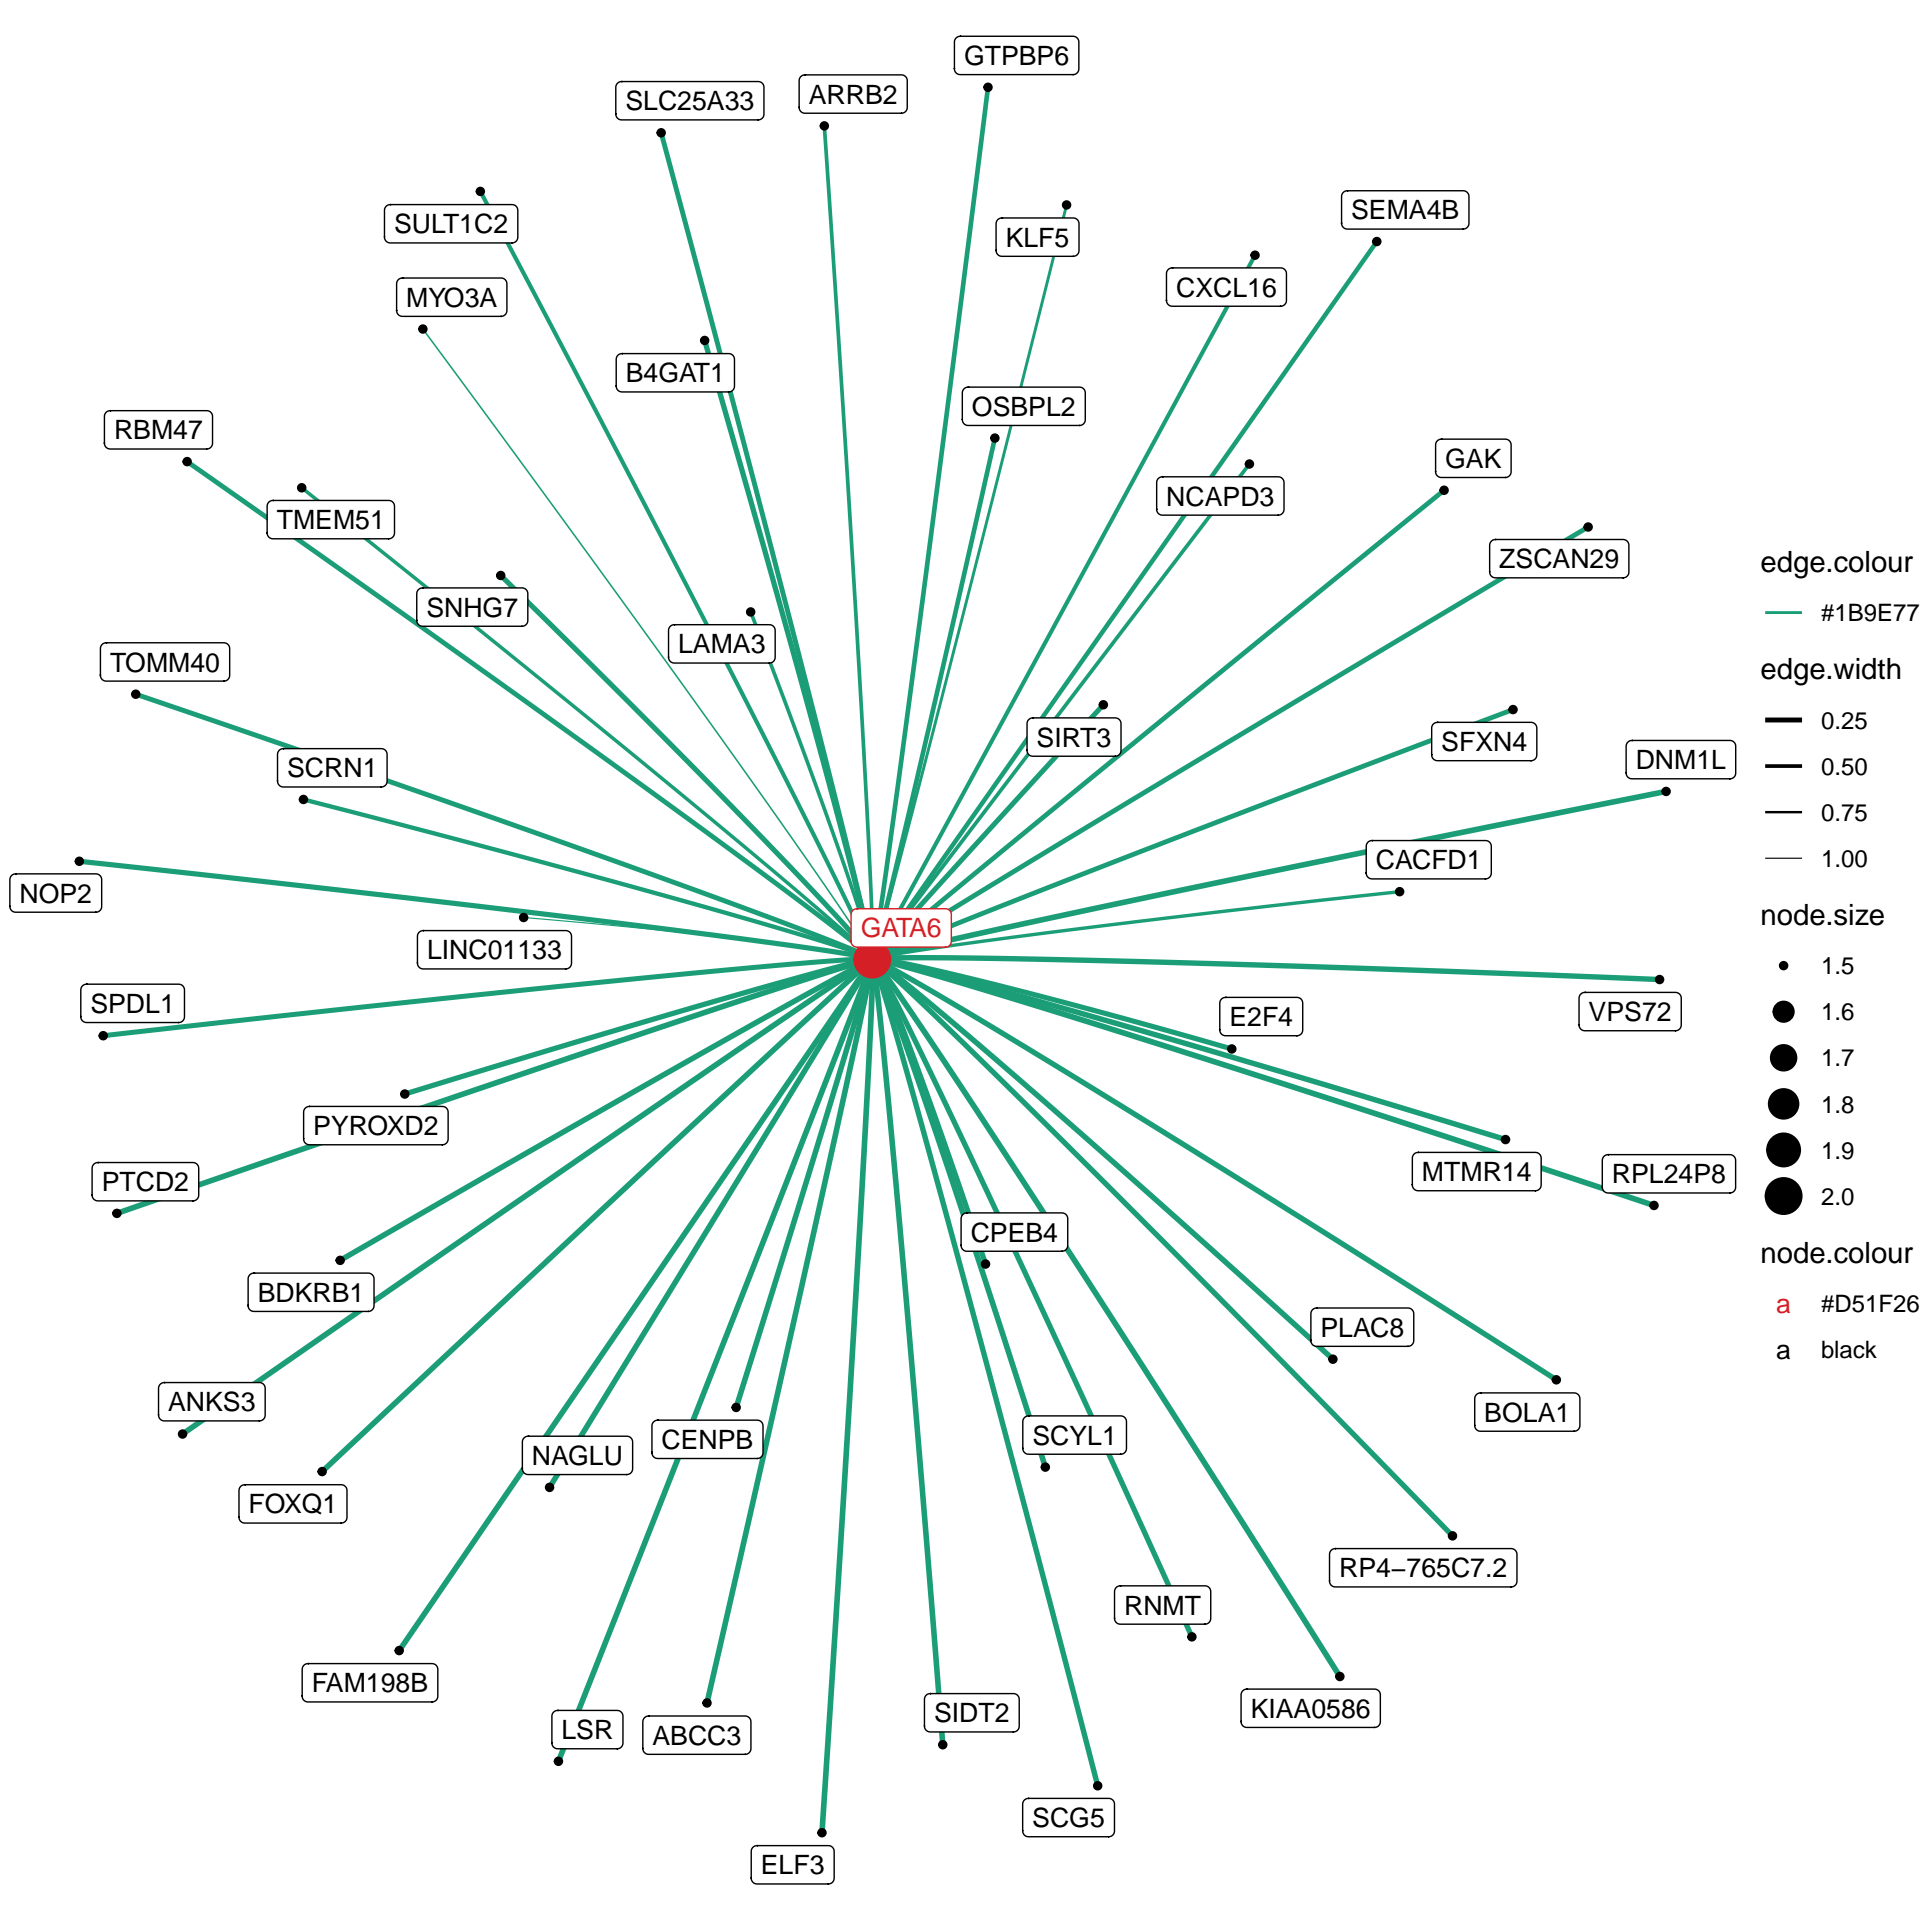

edge.colour

— #1B9E77

edge.width

— 0.25

— 0.50

— 0.75

— 1.00

node.size

a black

edge.colour

— #1B9E77

edge.width

- 0.25
- 0.50
- 0.75
- 1.00

node.size

- 1.5
- 1.6
- 1.7
- 1.8
- 1.9
- 2.0

node.colour

- a #D51F26
- a black

edge.colour

— #1B9E77

edge.width

- 0.25
- 0.50
- 0.75
- 1.00

node.size

- 1.5
- 1.6
- 1.7
- 1.8
- 1.9
- 2.0

node.colour