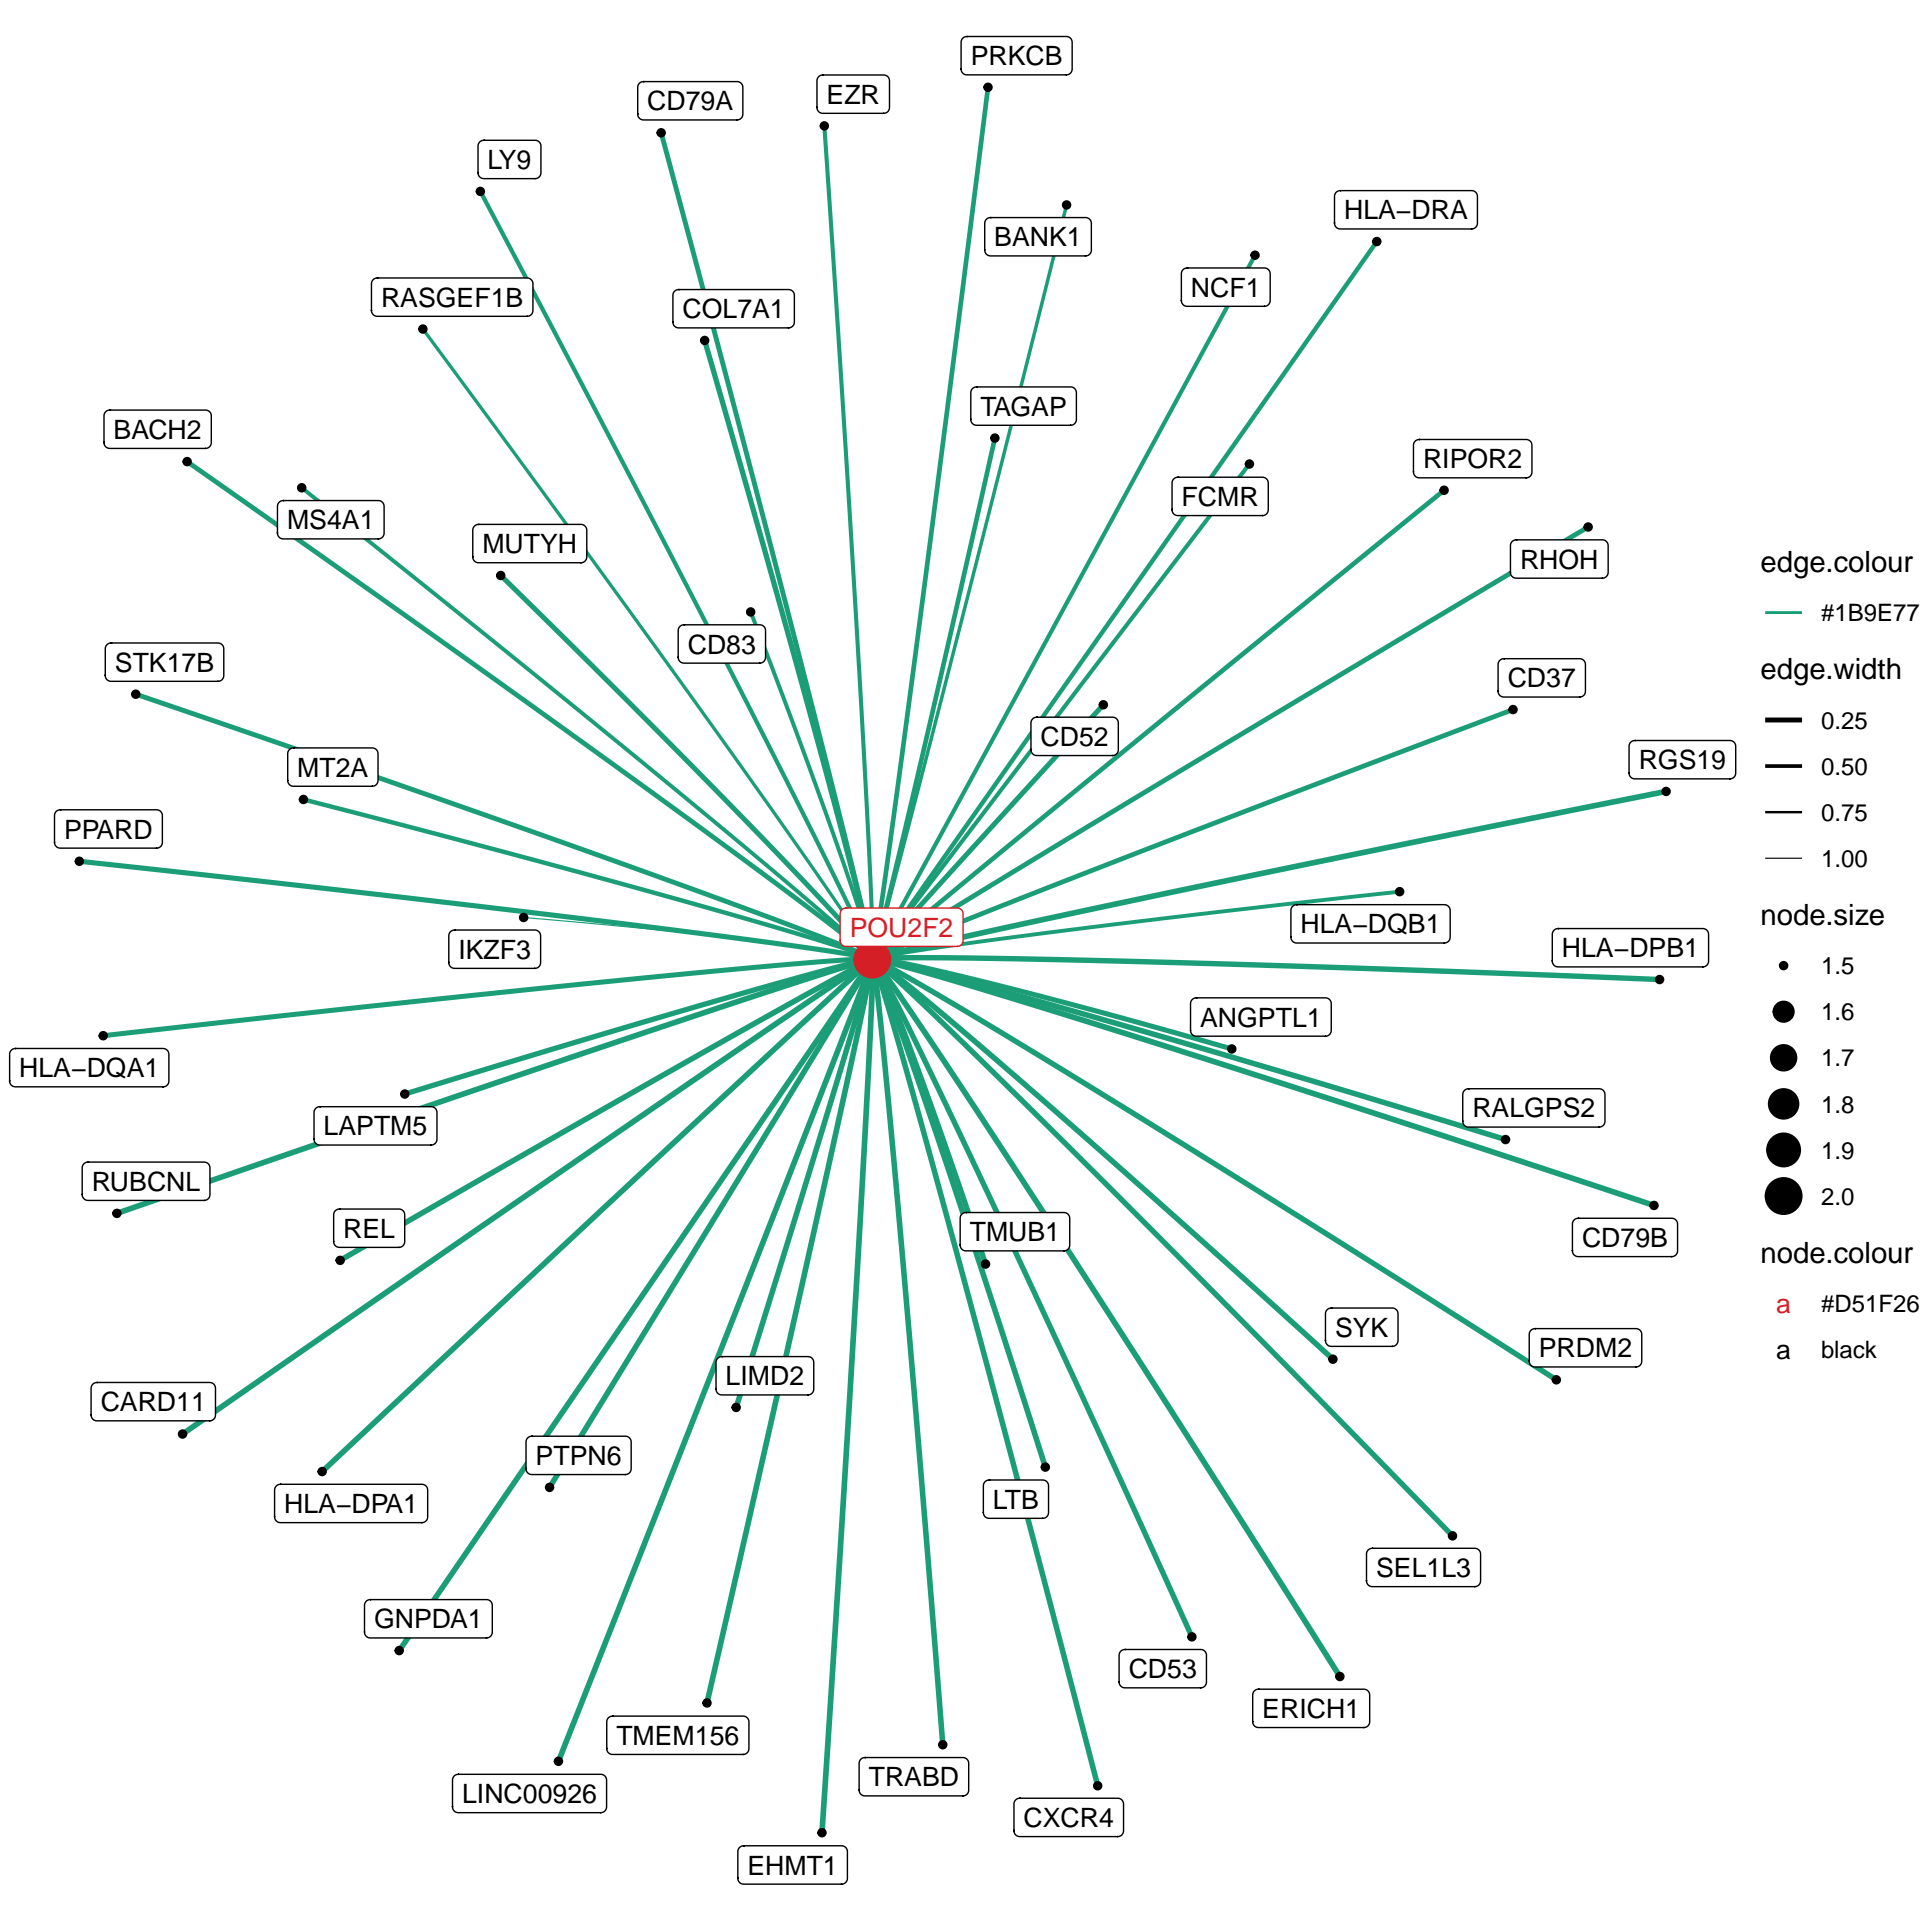

edge.colour

— #1B9E77

edge.width

- 0.25
- 0.50
- 0.75
- 1.00

node.size

- 1.5
- 1.6
- 1.7
- 1.8
- 1.9
- 2.0

node.colour

- a #D51F26
- a black

edge.colour

— #1B9E77

edge.width

— 0.25

— 0.50

— 0.75

— 1.00

node.size