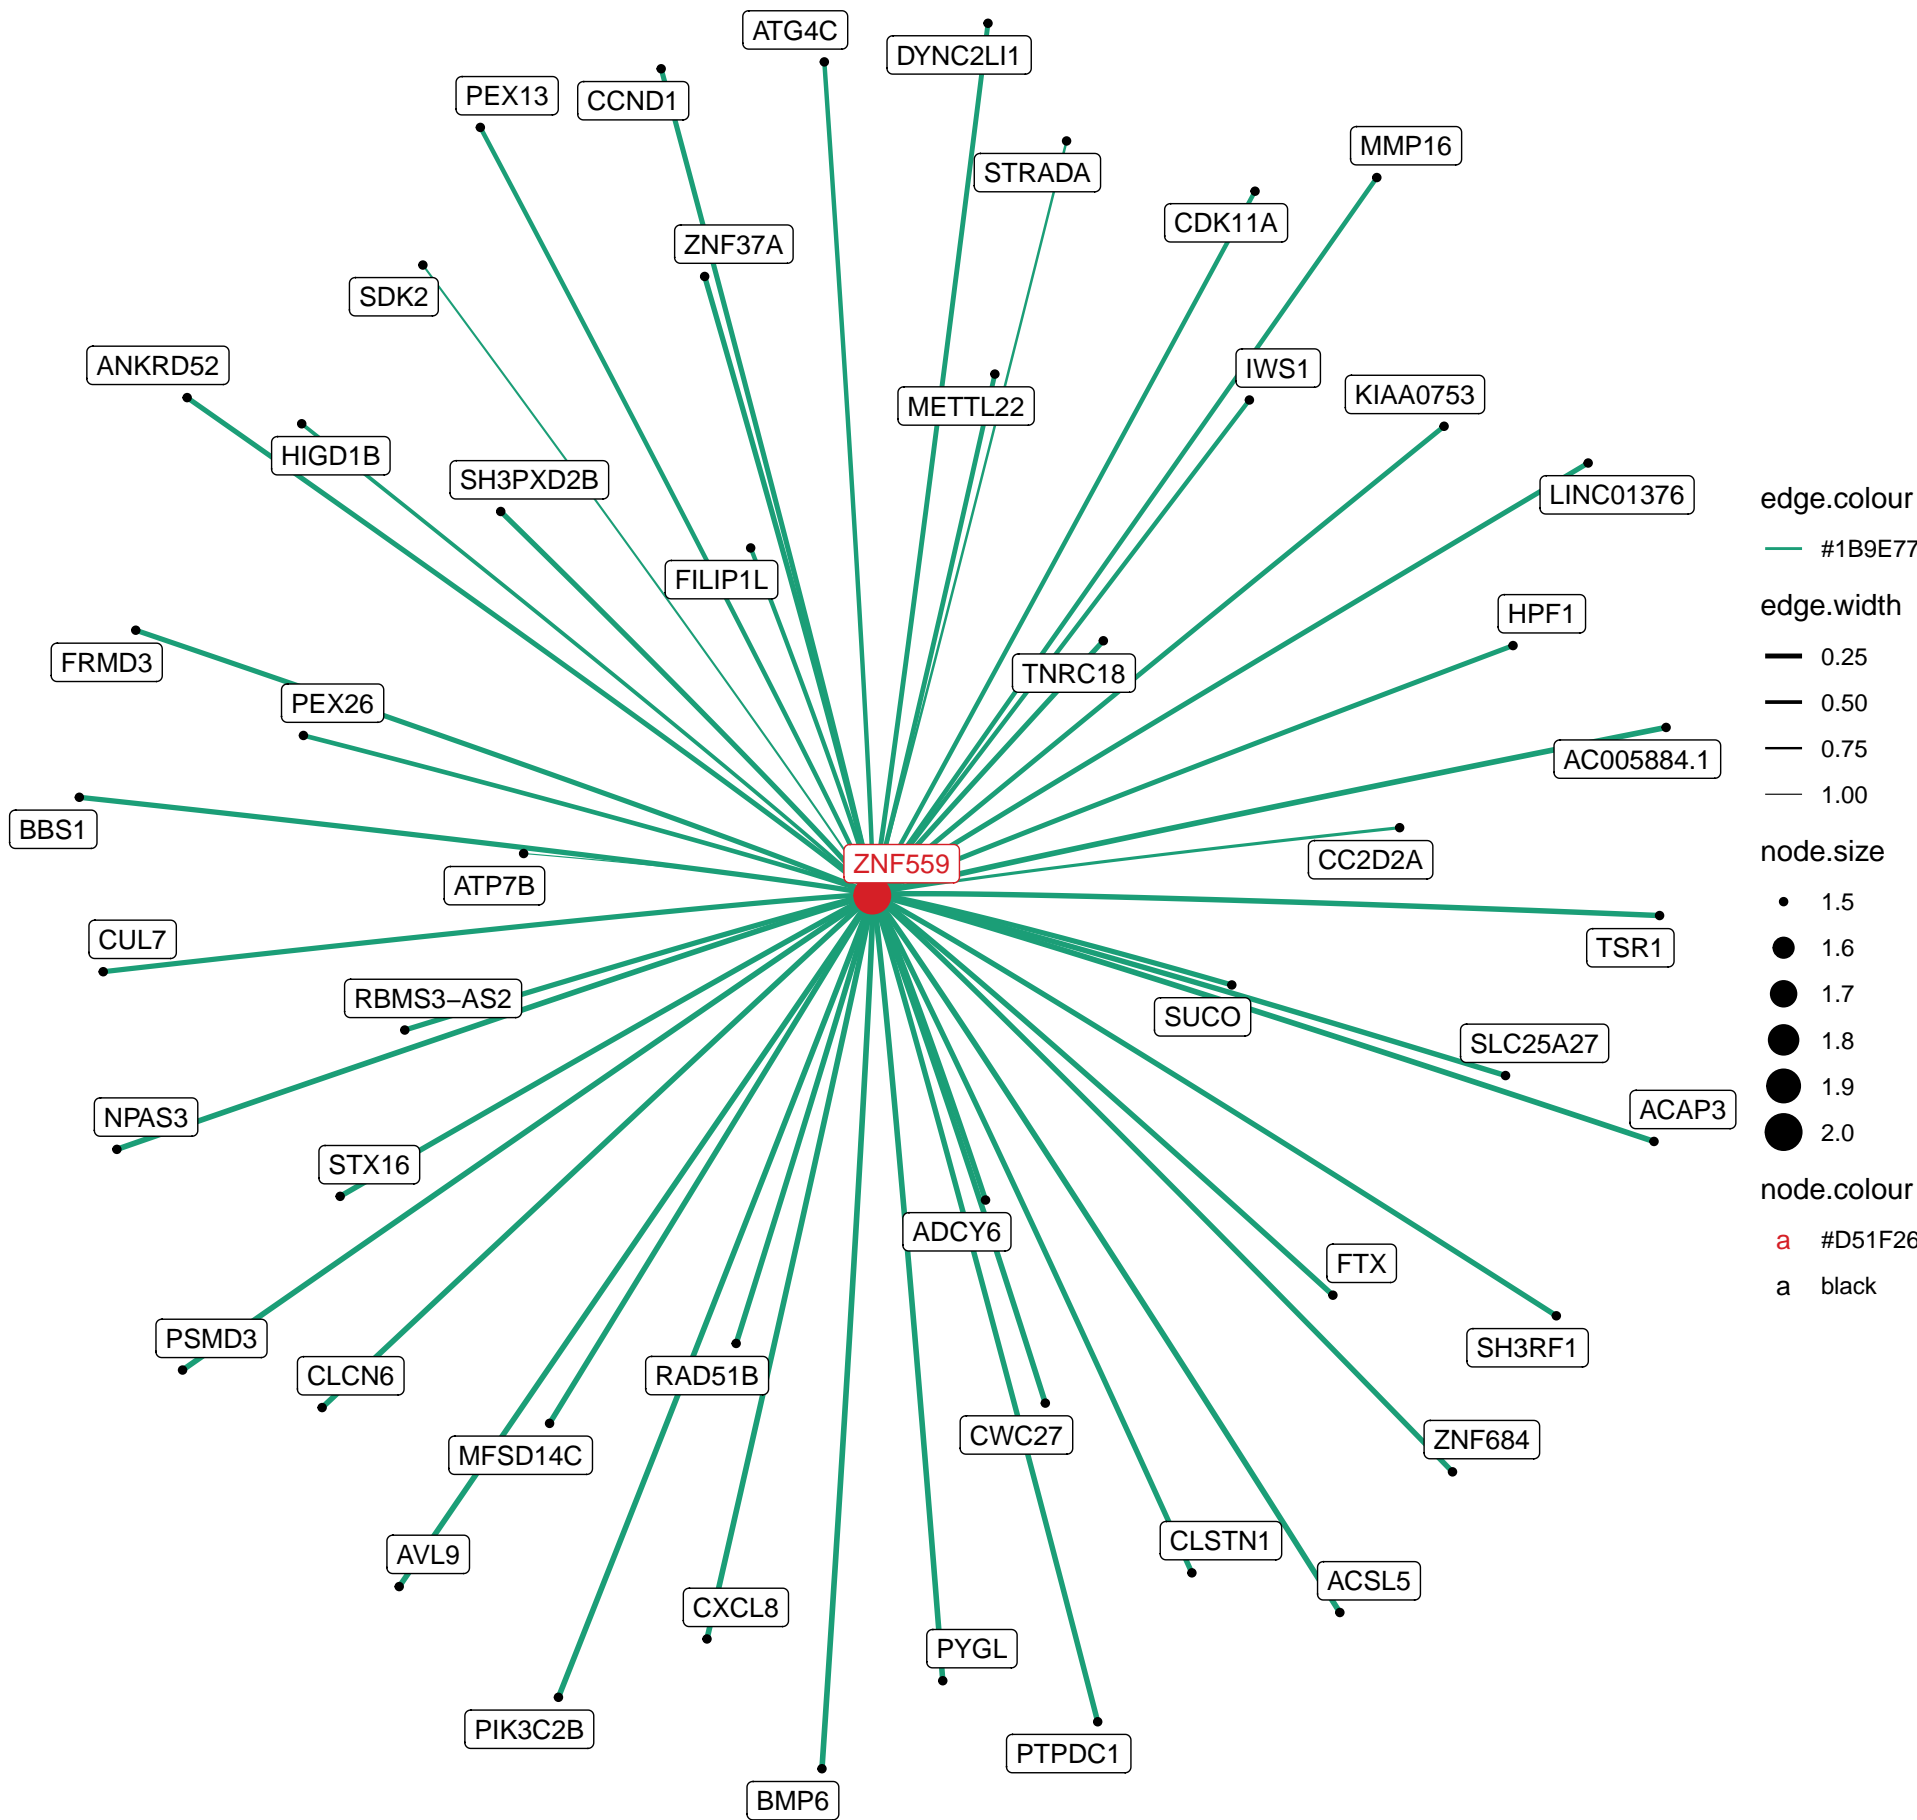

- a #D51F26
- a black

edge.colour

— #1B9E77

edge.width

— 0.25

— 0.50

— 0.75

— 1.00

node.size

• 1.5

• 1.6

• 1.7

• 1.8

• 1.9

• 2.0

node.colour

a #D51F26

a black

edge.colour
— #1B9E77

edge.width
— 0.25
— 0.50
— 0.75
— 1.00

node.size
• 1.5
● 1.6
● 1.7
● 1.8
● 1.9
● 2.0

node.colour
a #D51F26
a black

edge.colour

#1B9E77

edge.width

0.25

0.50

0.75

1.00

node.size

1.5

1.6