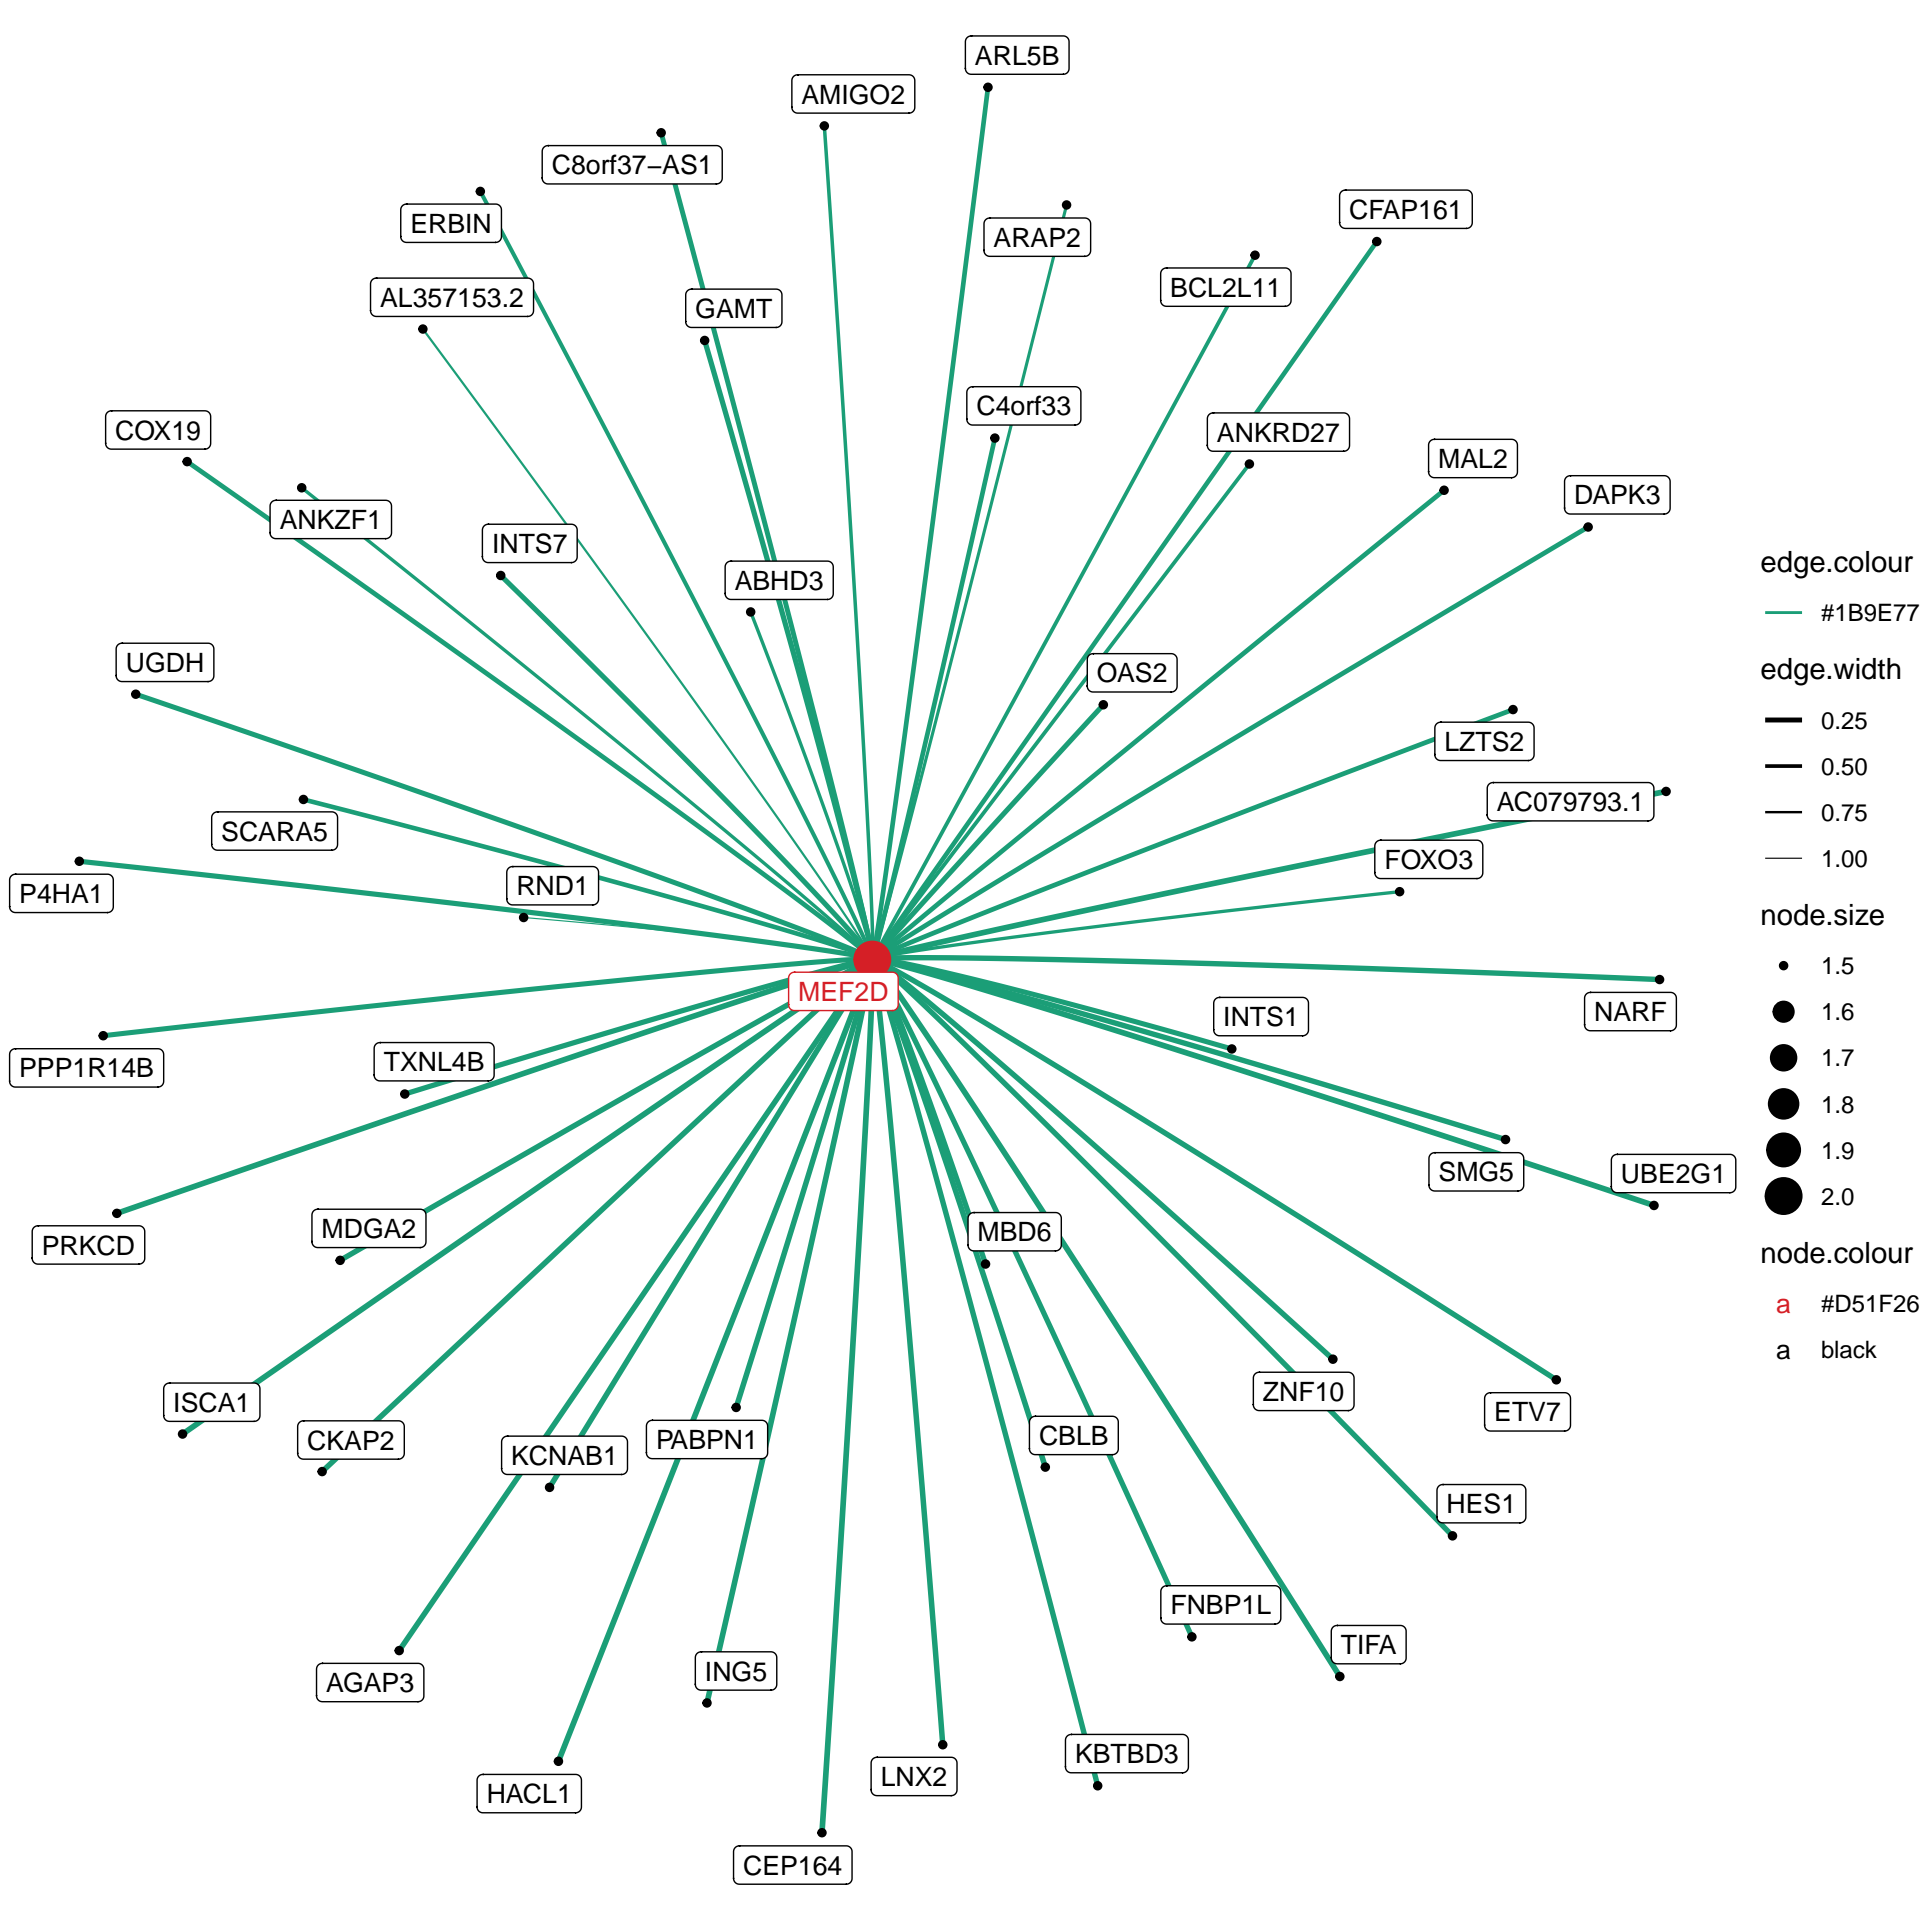

- a #D51F26
- a black

edge.colour

— #1B9E77

edge.width

— 0.25

— 0.50

— 0.75

— 1.00

node.size

• 1.5

• 1.6

• 1.7

• 1.8

• 1.9

• 2.0

node.colour

a #D51F26

a black

edge.colour
— #1B9E77

edge.width
— 0.25
— 0.50
— 0.75
— 1.00

node.size
• 1.5
● 1.6
● 1.7
● 1.8
● 1.9
● 2.0

node.colour
a #D51F26
a black

edge.colour

#1B9E77

edge.width

0.25

0.50

0.75

1.00

node.size

1.5

1.6