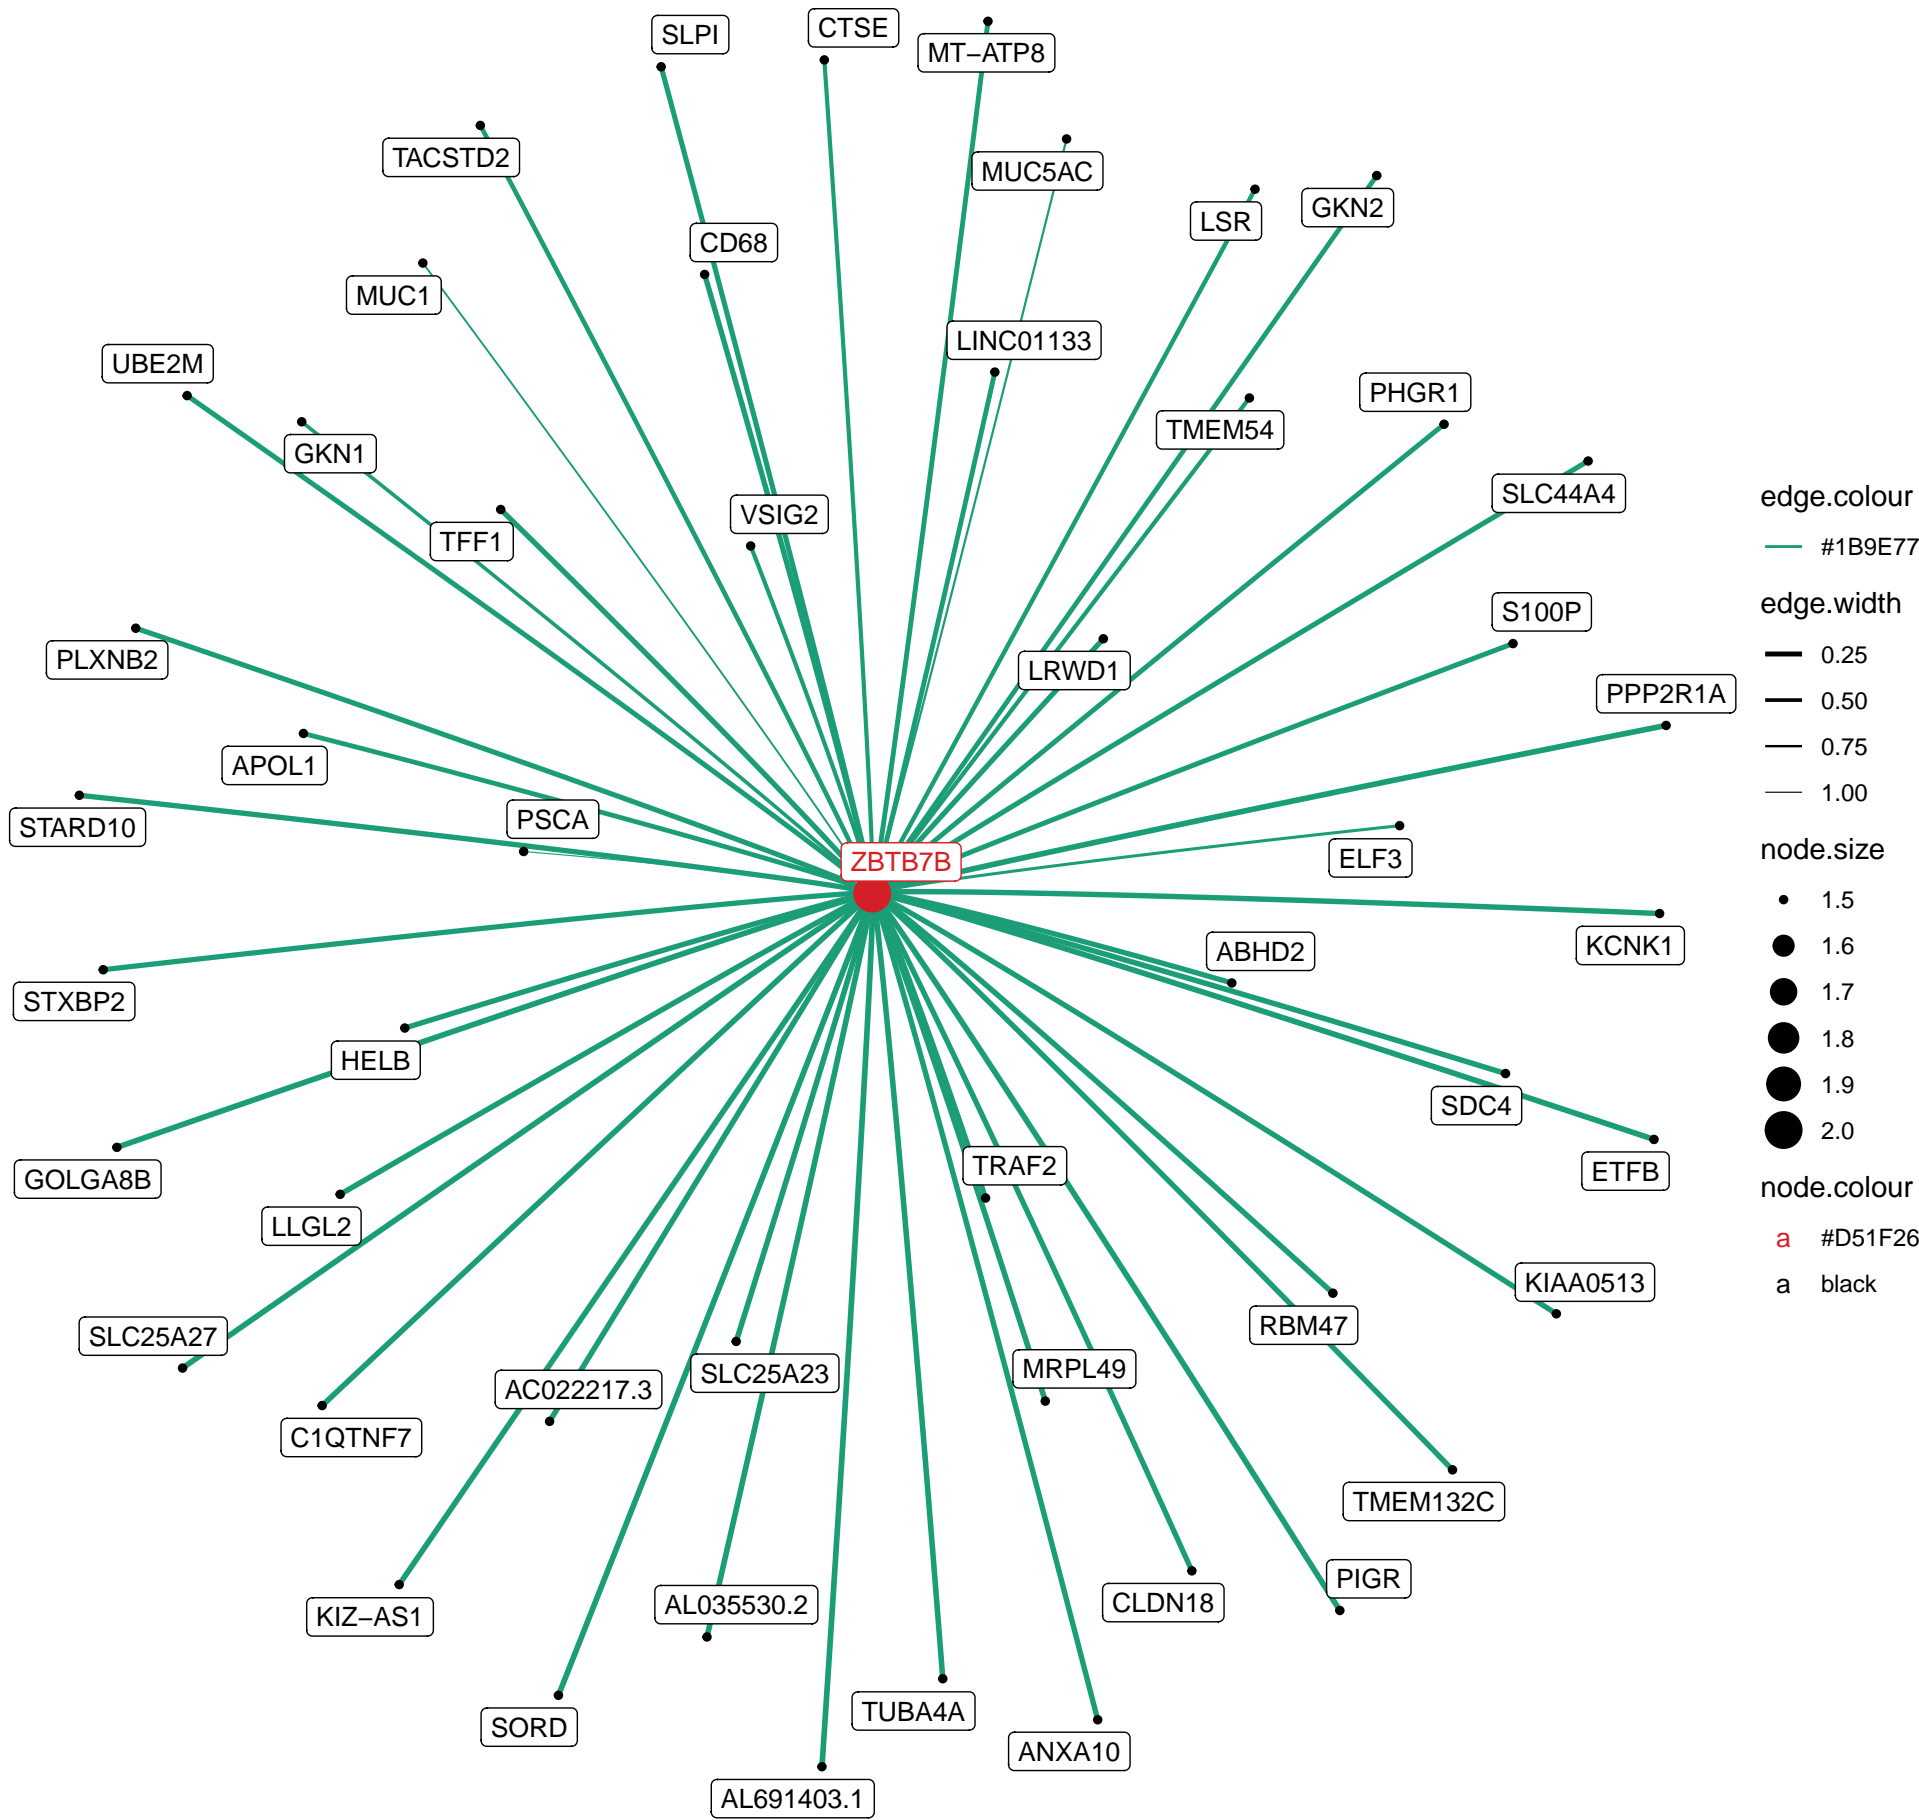

edge.colour

— #1B9E77

edge.width

- 0.25
- 0.50
- 0.75
- 1.00

node.size

- 1.5
- 1.6
- 1.7
- 1.8
- 1.9
- 2.0

node.colour

- a #D51F26
- a black

edge.colour

— #1B9E77

edge.width

— 0.25

— 0.50

— 0.75

— 1.00

node.size