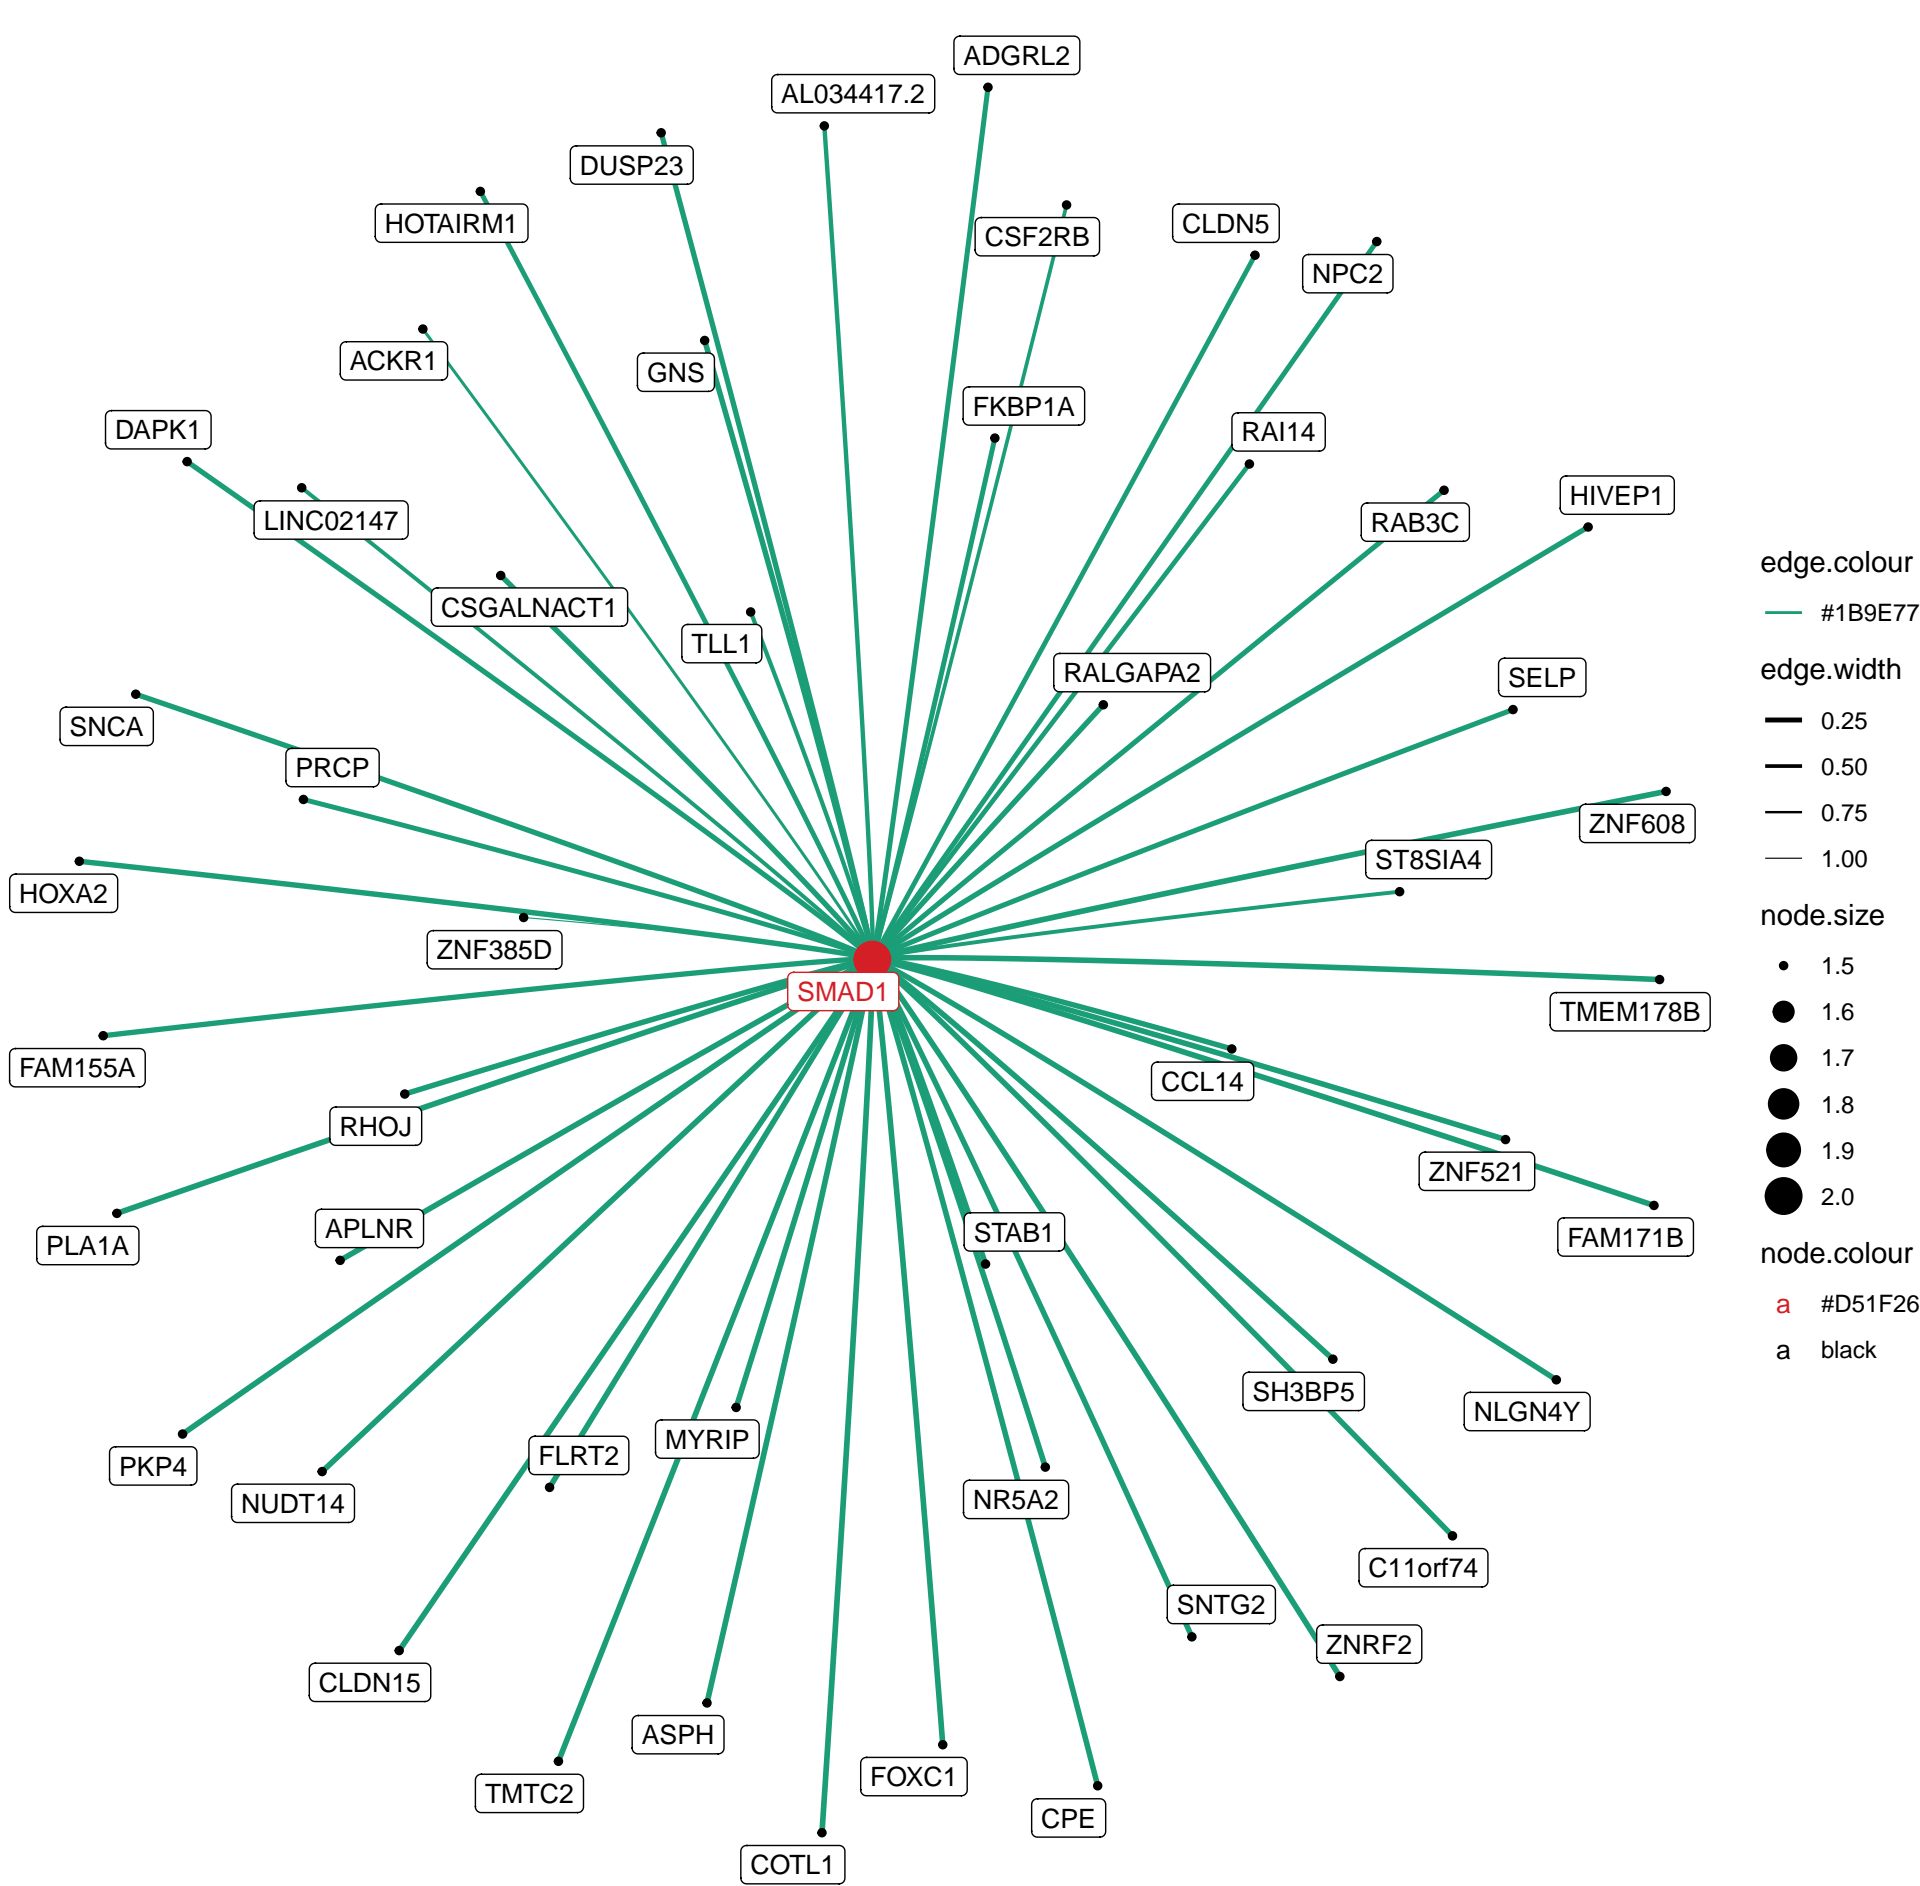

edge.colour

— #1B9E77

edge.width

- 0.25
- 0.50
- 0.75
- 1.00

node.size

- 1.5
- 1.6
- 1.7
- 1.8
- 1.9
- 2.0

node.colour

- a #D51F26
- a black

edge.colour

— #1B9E77

edge.width

— 0.25

— 0.50

— 0.75

— 1.00

node.size