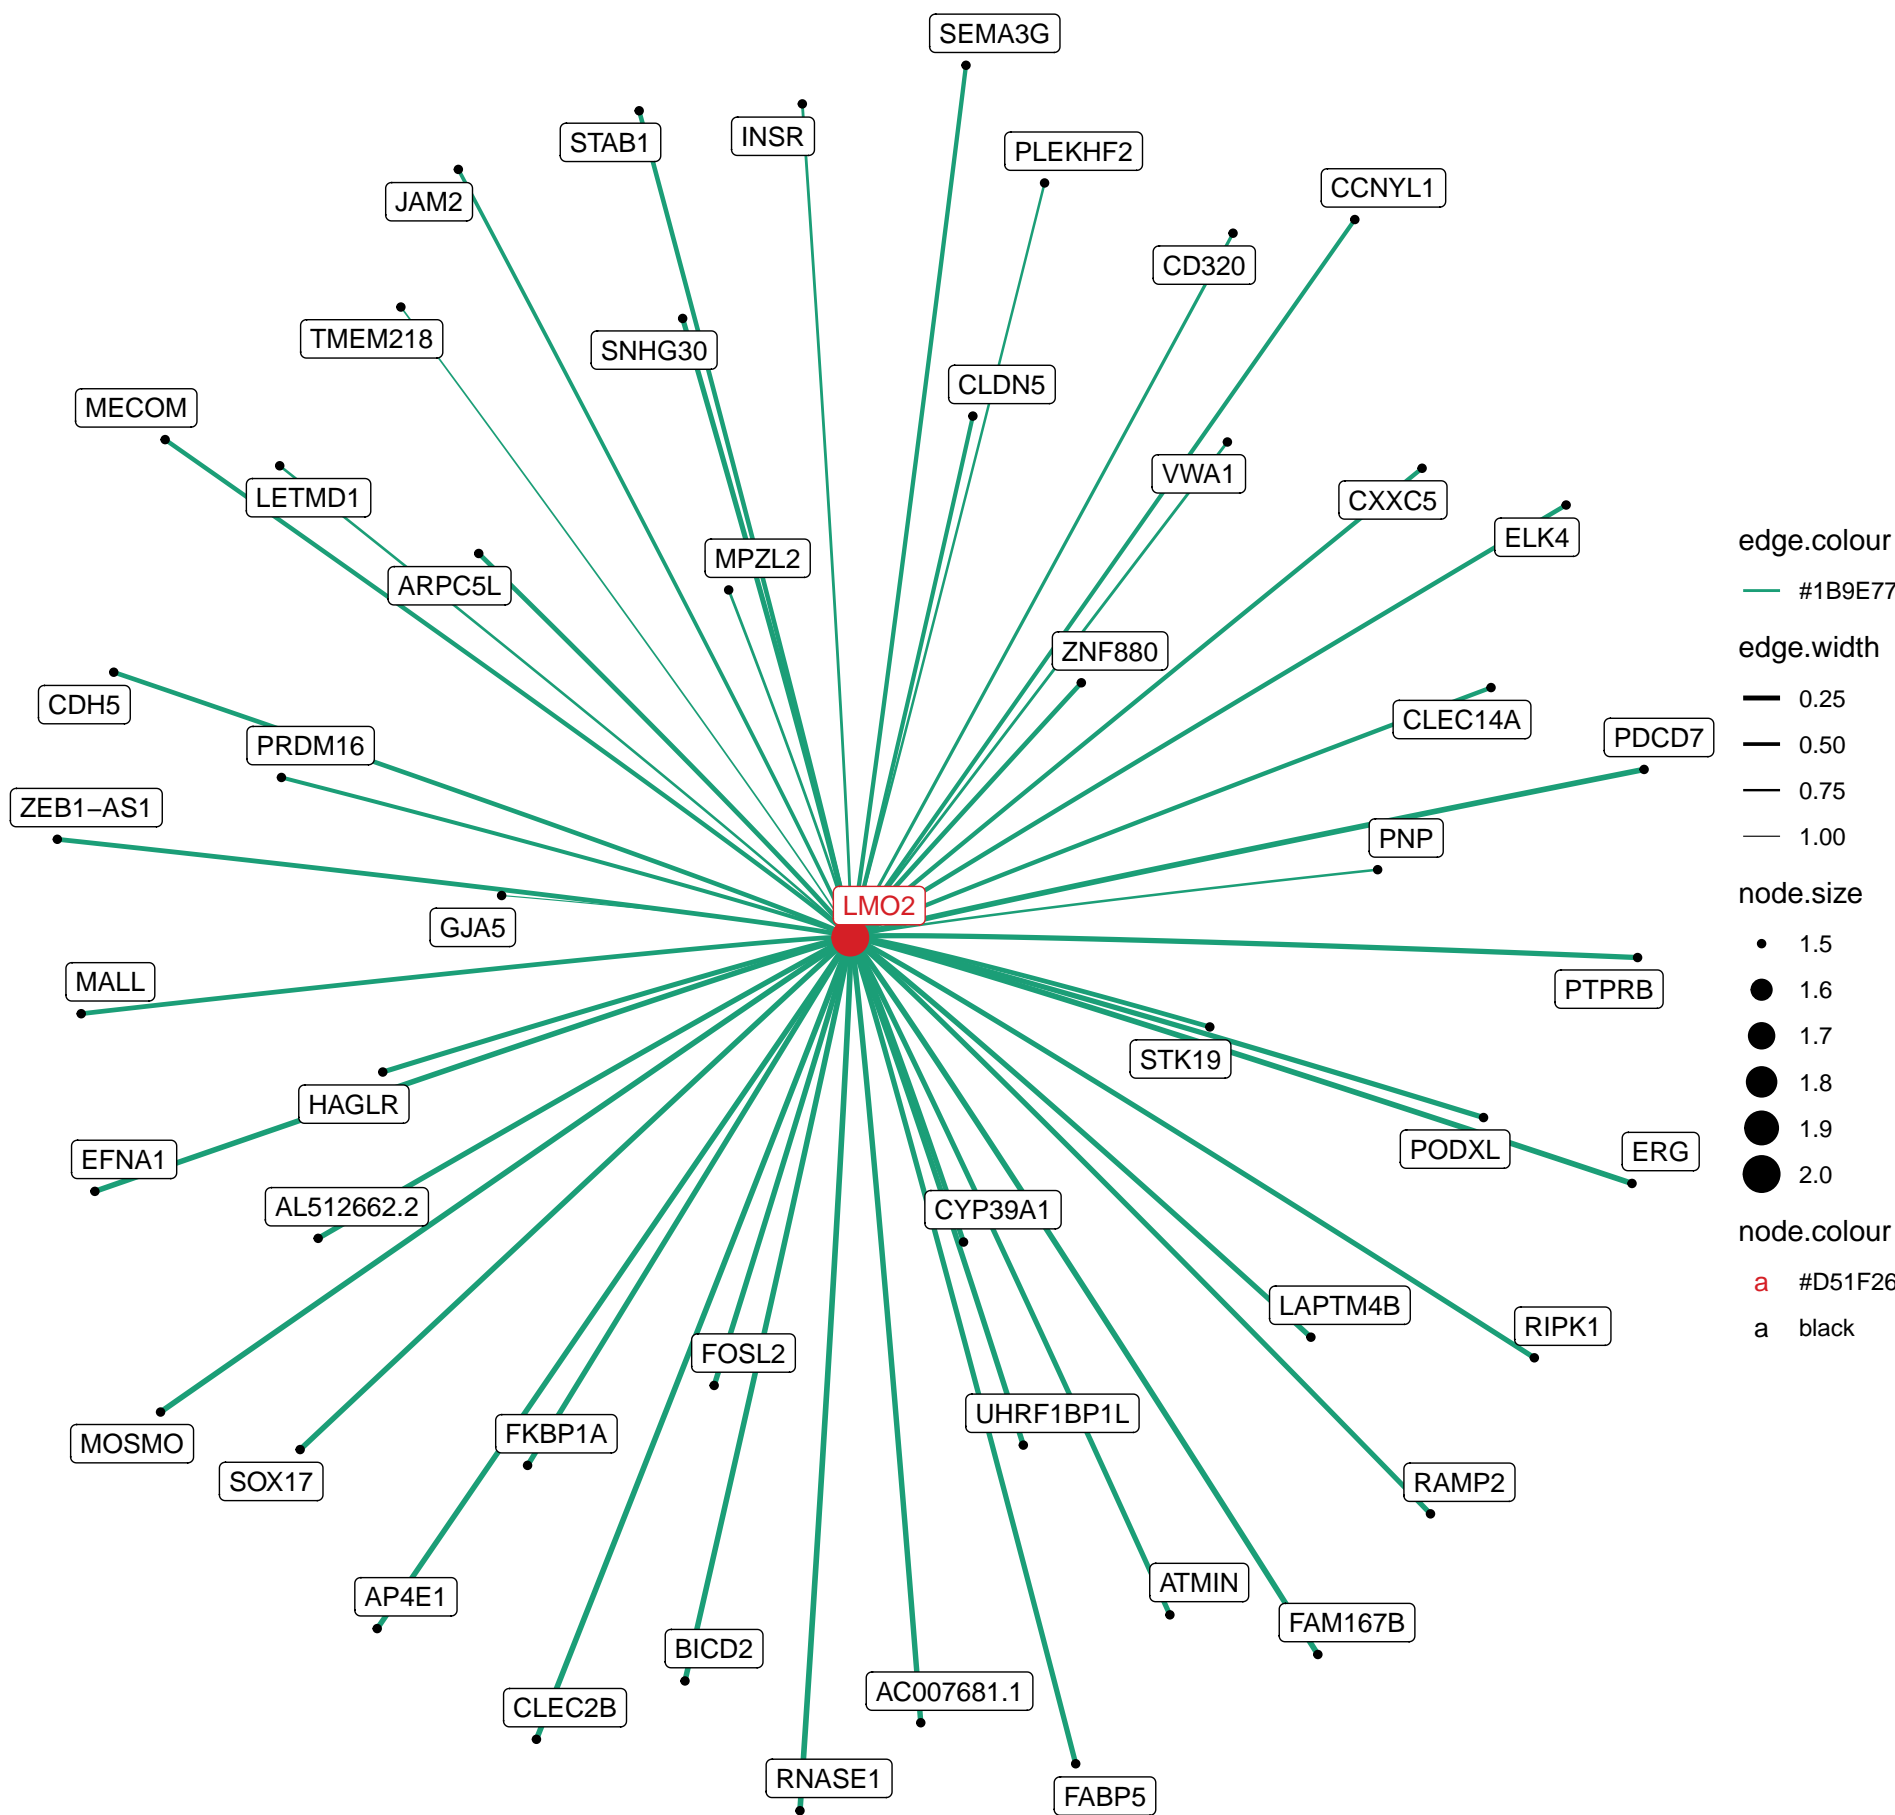

a black

edge.colour

— #1B9E77

edge.width

- 0.25
- 0.50
- 0.75
- 1.00

node.size

- 1.5
- 1.6
- 1.7
- 1.8
- 1.9
- 2.0

node.colour

- a #D51F26
- a black

edge.colour

— #1B9E77

edge.width

- 0.25
- 0.50
- 0.75
- 1.00

node.size

- 1.5
- 1.6
- 1.7
- 1.8
- 1.9
- 2.0

node.colour

- a #D51F26
- a black

edge.colour

— #1B9E77

edge.width

— 0.25

— 0.50

— 0.75

— 1.00