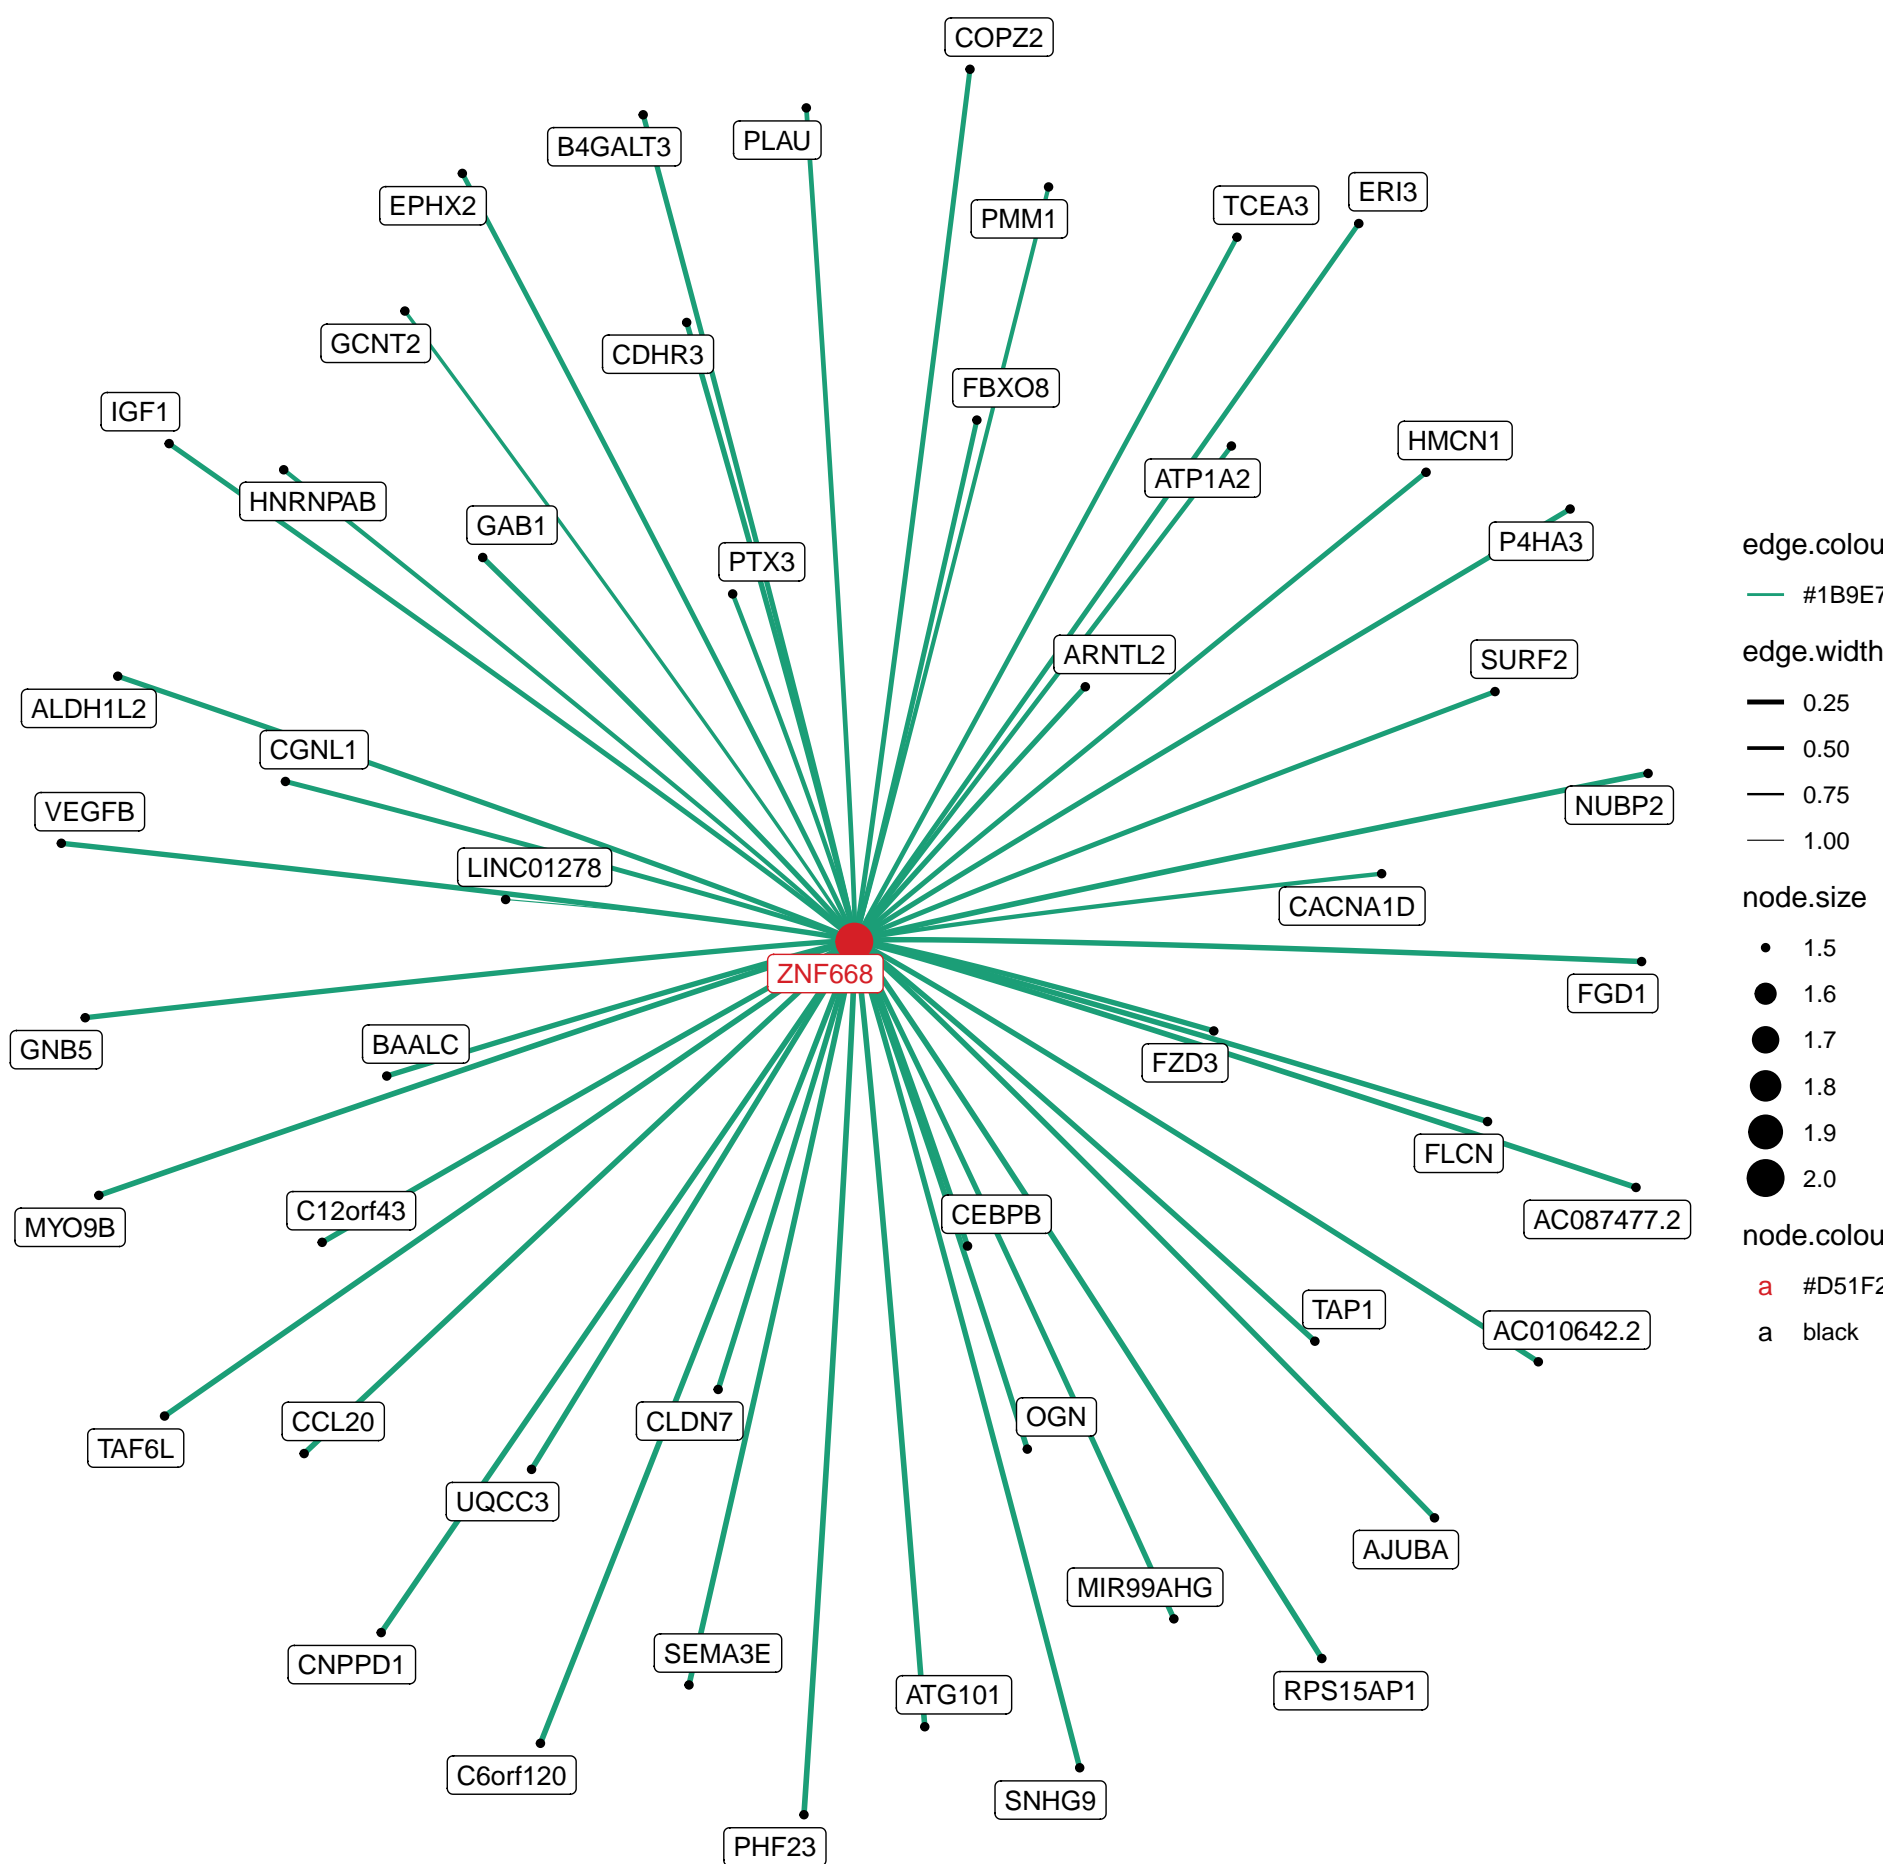

edge.colour

— #1B9E77

edge.width

- 0.25
- 0.50
- 0.75
- 1.00

node.size

- 1.5
- 1.6
- 1.7
- 1.8
- 1.9
- 2.0

node.colour

- a #D51F26
- a black

ATAD2

CLHC1

POLE2

CHAC2

AC020661.2

HCP5

TFDP2

ZCCHC2

ZNF236-DT

FBXO30

CYB5D2

ZNF337

PWWP2A

AC105052.4

NR1D2

SLC25A53

IL17RE

C1orf50

IL27RA

edge.colour

— #1B9E77

edge.width

- 0.25
- 0.50
- 0.75
- 1.00

node.size