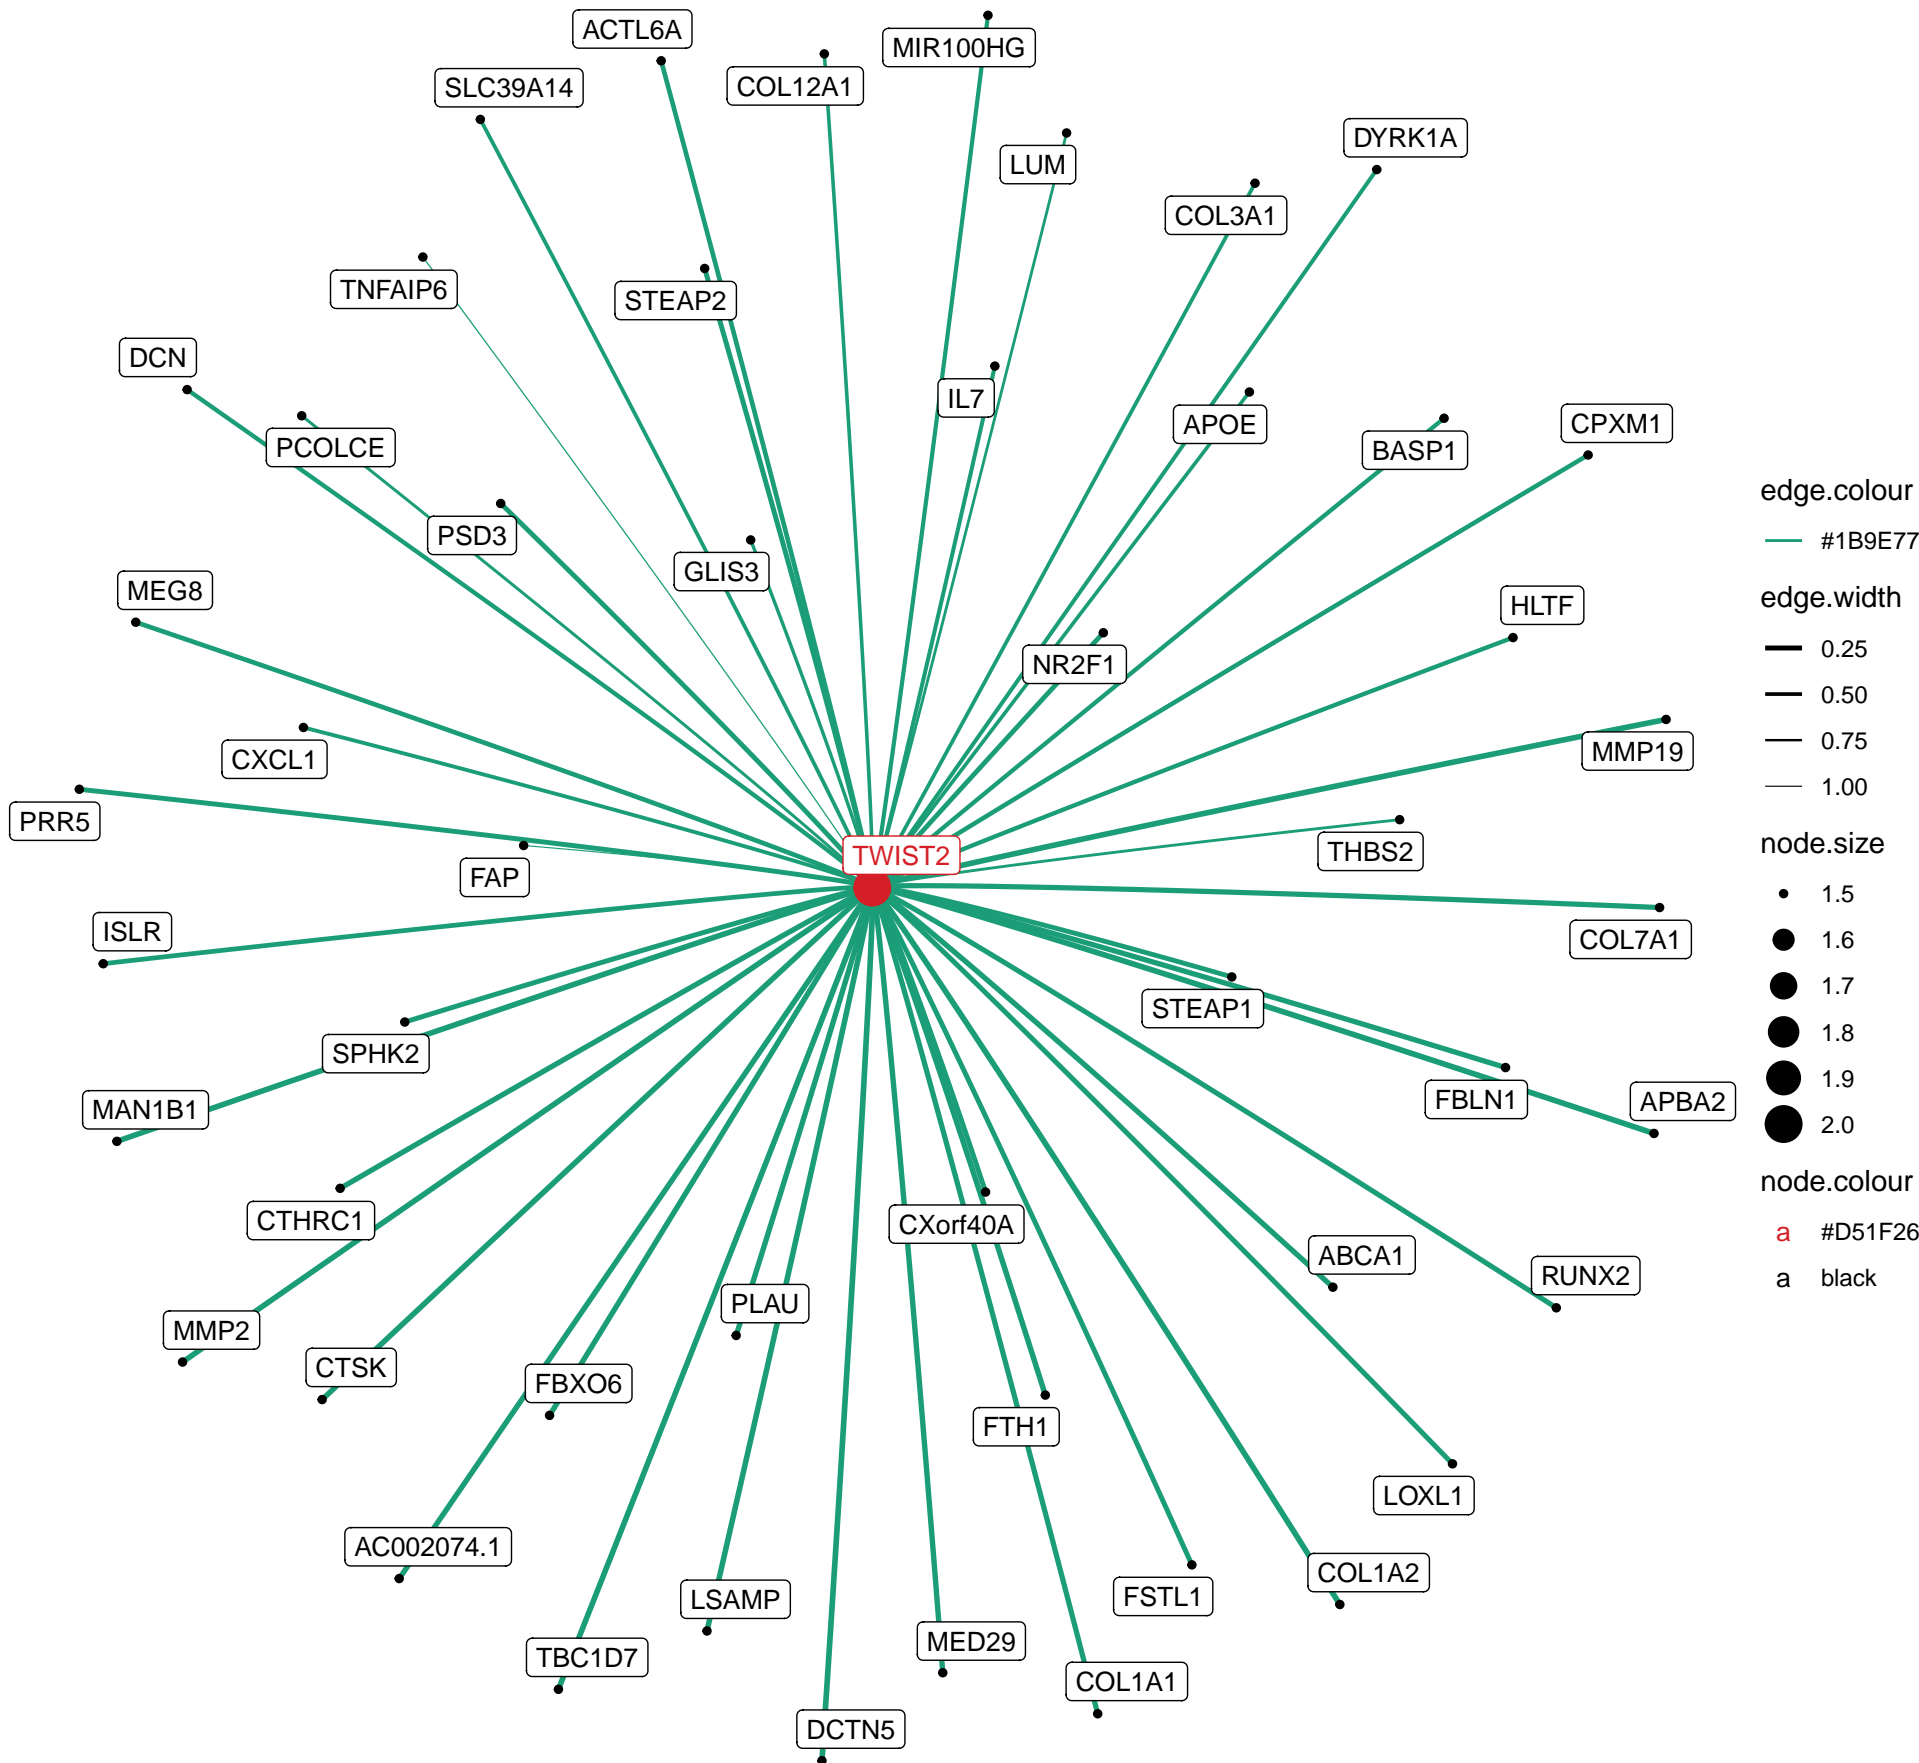

edge.colour

— #1B9E77

edge.width

- 0.25
- 0.50
- 0.75
- 1.00

node.size

- 1.5
- 1.6
- 1.7
- 1.8
- 1.9
- 2.0

node.colour

- a #D51F26
- a black

ATAD2

CLHC1

POLE2

CHAC2

AC020661.2

HCP5

TFDP2

ZCCHC2

IL17RE

C1orf50

IL27RA

edge.colour

— #1B9E77

edge.width

- 0.25
- 0.50
- 0.75
- 1.00

node.size