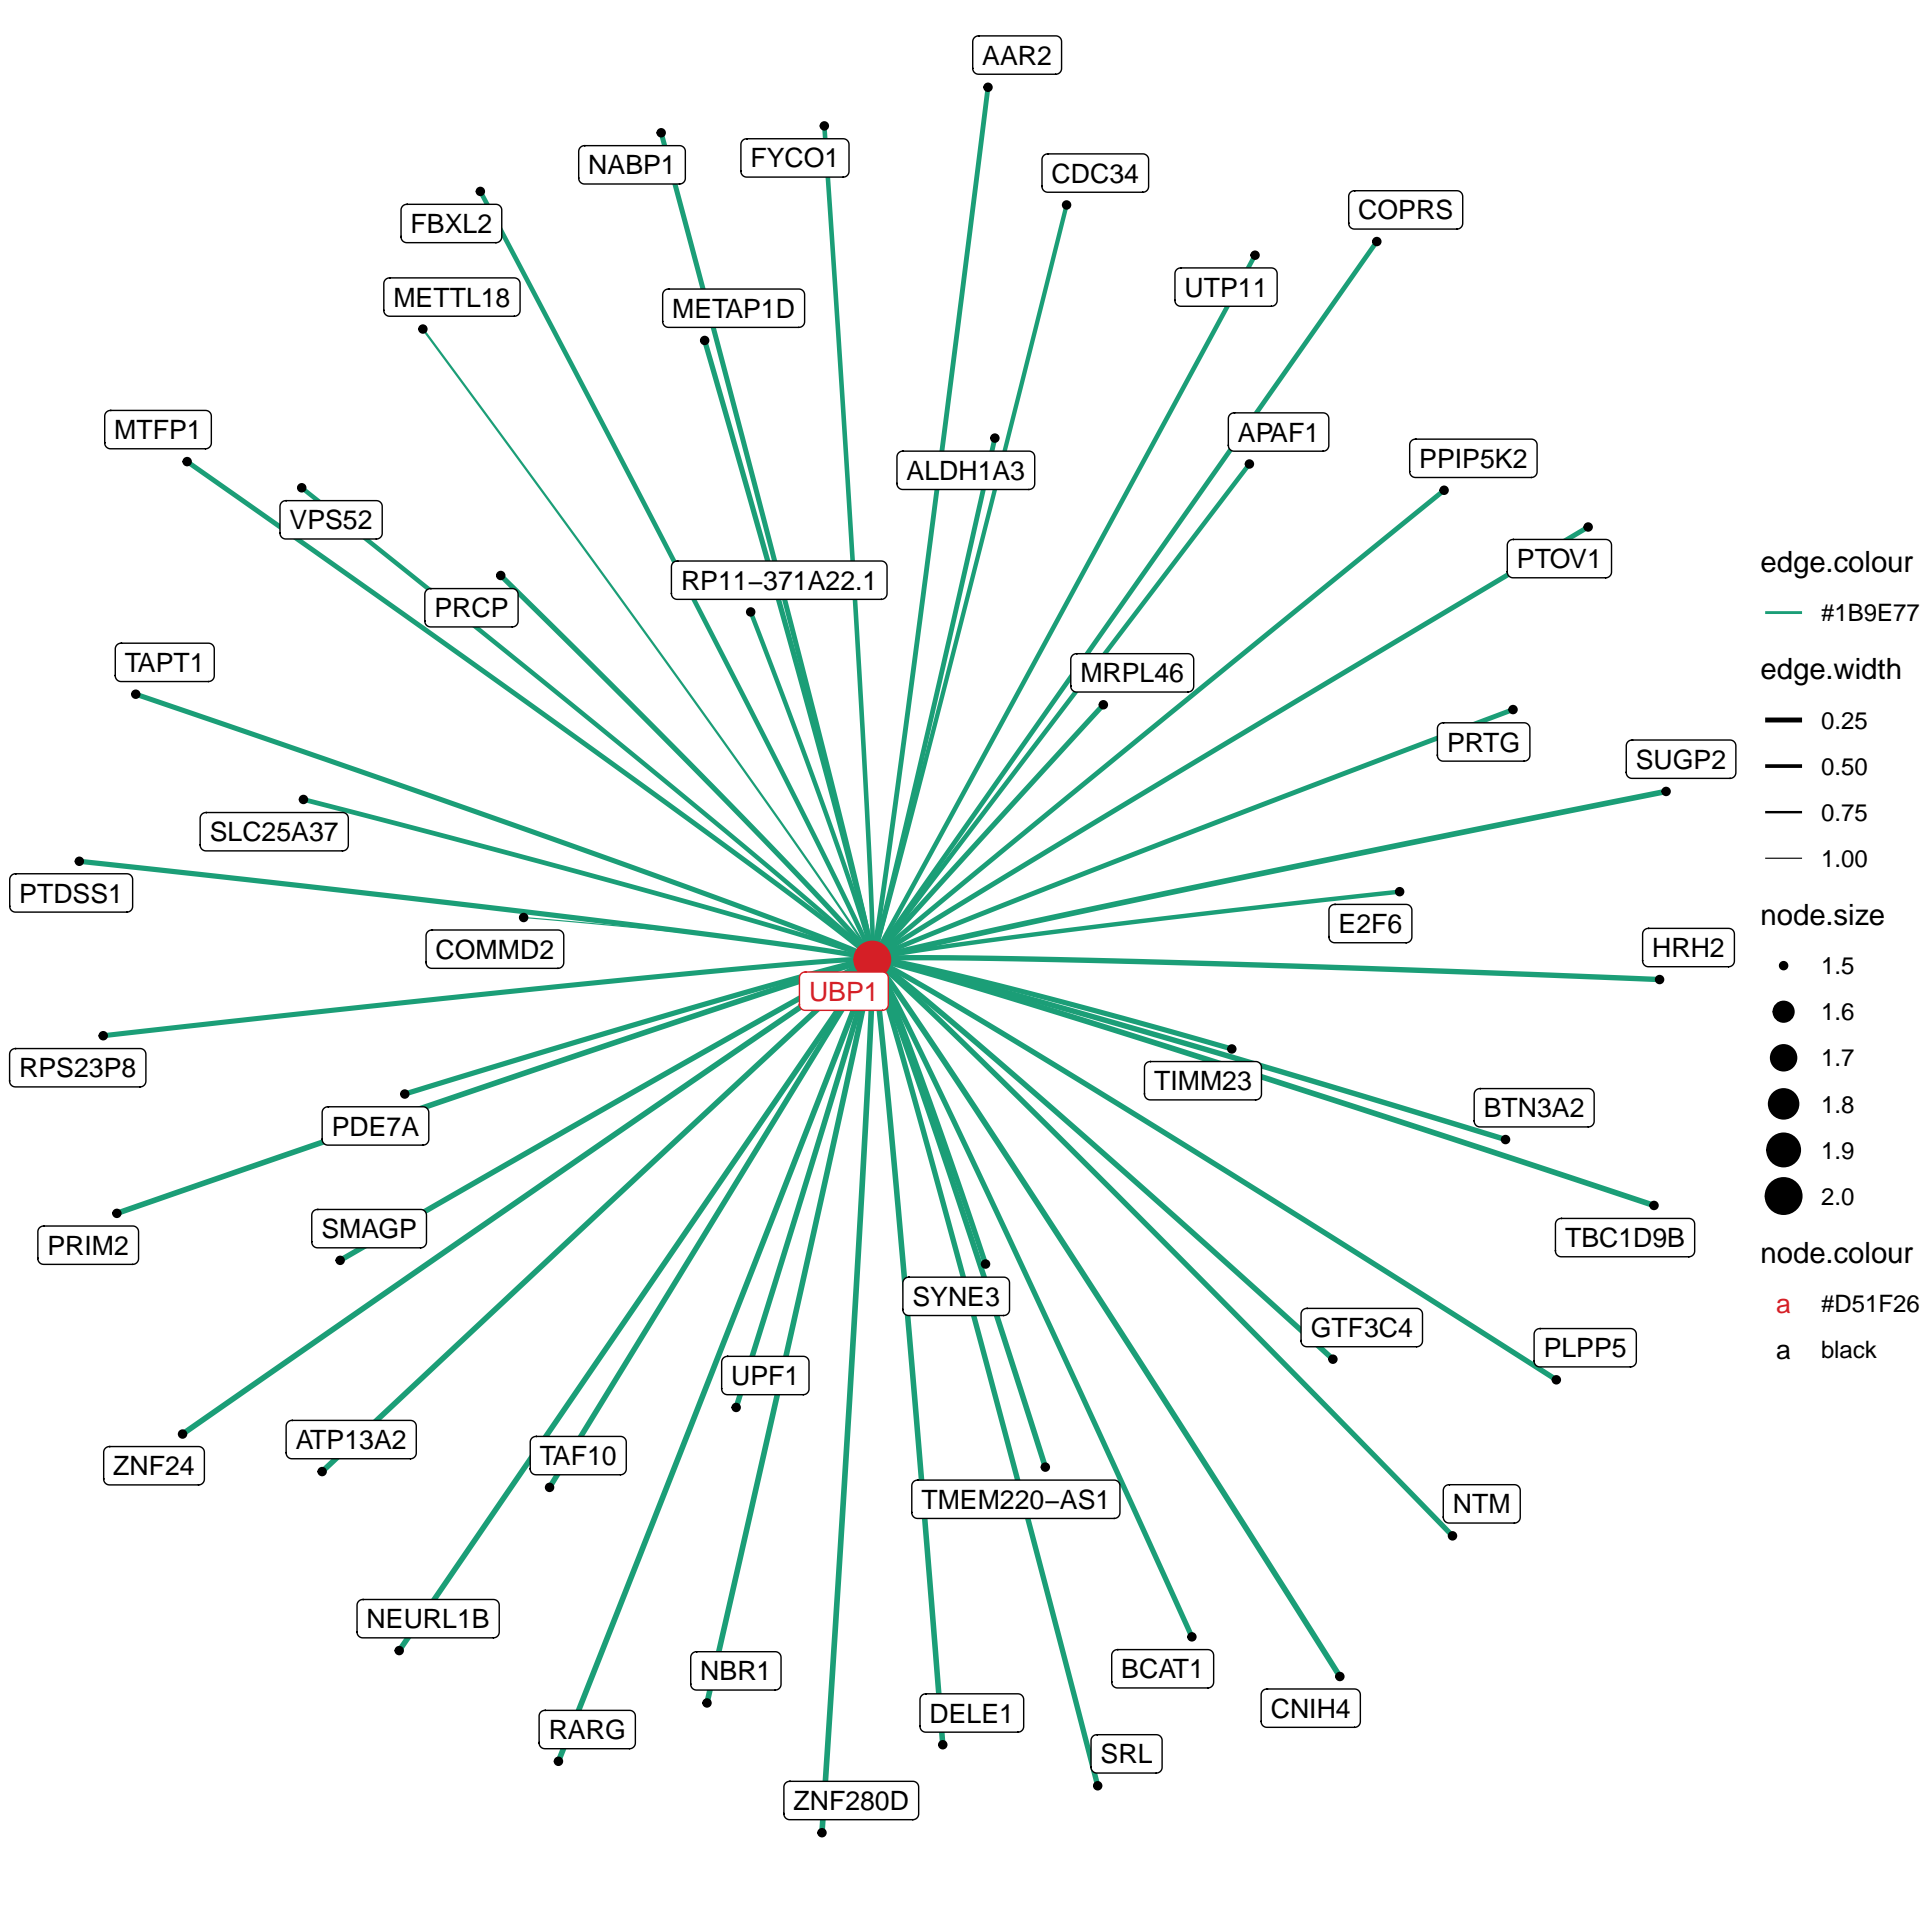

edge.colour

— #1B9E77

edge.width

- 0.25
- 0.50
- 0.75
- 1.00

node.size

- 1.5
- 1.6
- 1.7
- 1.8
- 1.9
- 2.0

node.colour

- a #D51F26
- a black

ATAD2

CLHC1

POLE2

CHAC2

AC020661.2

HCP5

TFDP2

ZCCHC2

IL17RE

C1orf50

IL27RA

edge.colour

— #1B9E77

edge.width

- 0.25
- 0.50
- 0.75
- 1.00

node.size