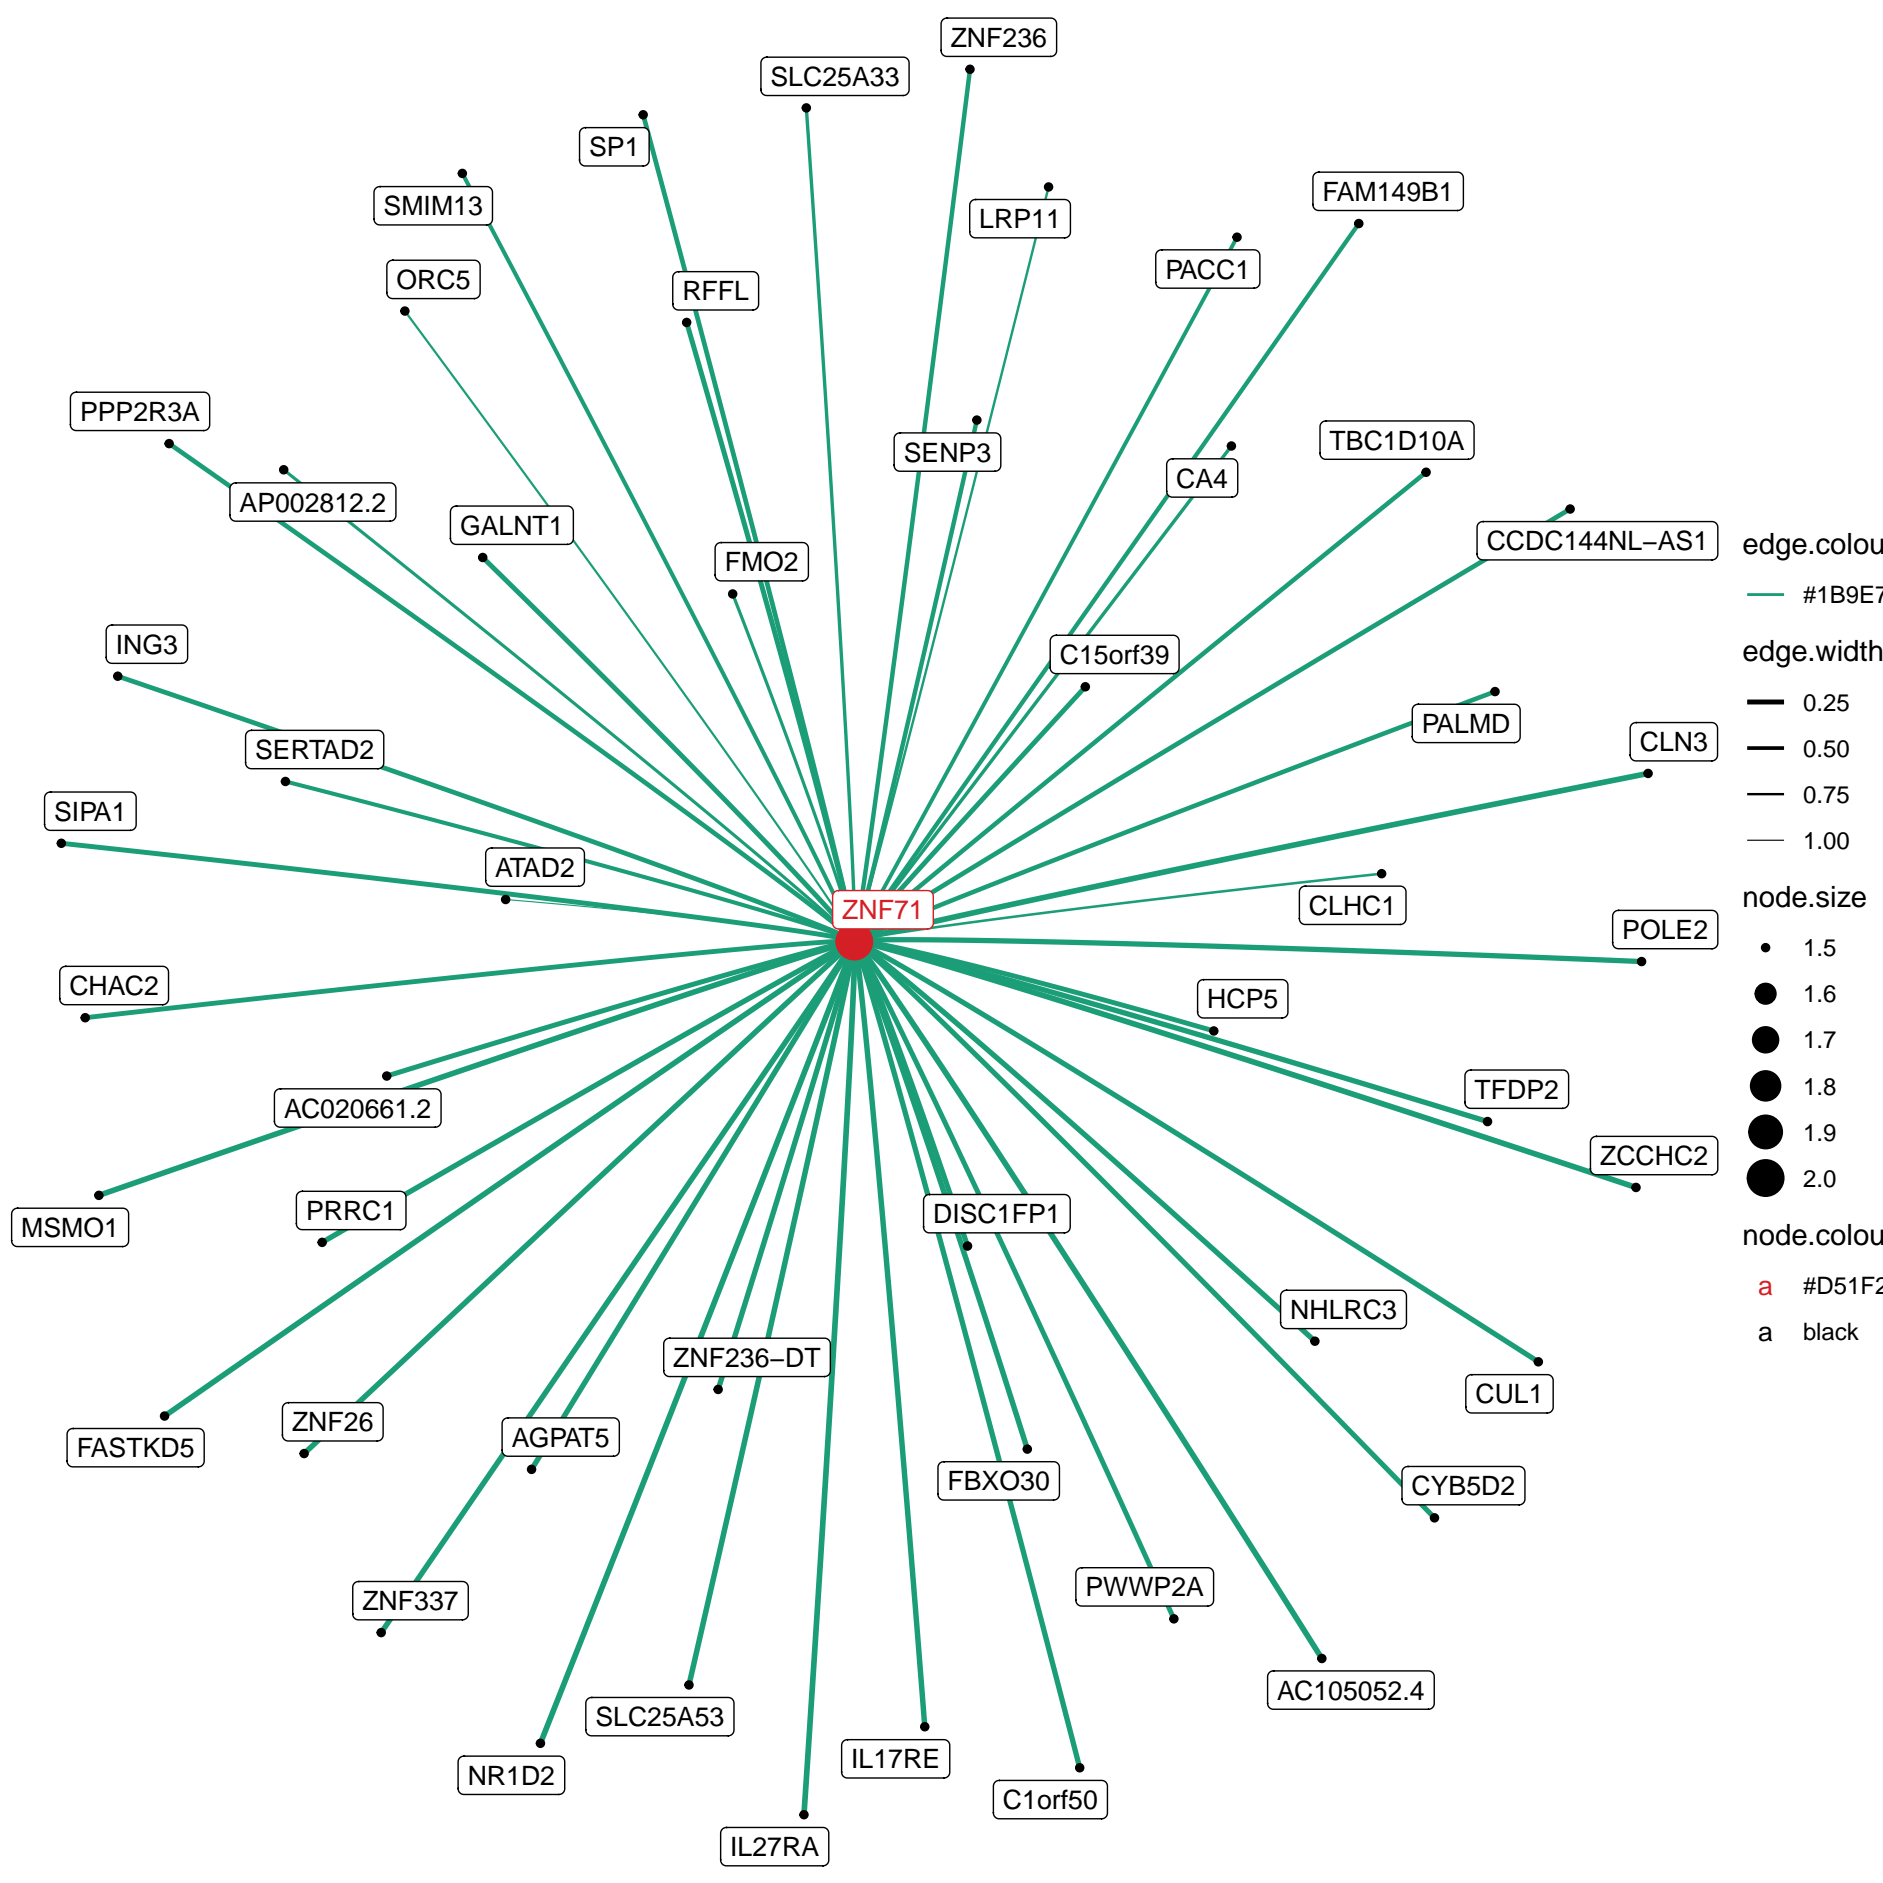

edge.colour

— #1B9E77

edge.width

- 0.25
- 0.50
- 0.75
- 1.00

node.size

- 1.5
- 1.6
- 1.7
- 1.8
- 1.9
- 2.0

node.colour

- a #D51F26
- a black

ATAD2

CLHC1

POLE2

CHAC2

AC020661.2

HCP5

TFDP2

ZCCHC2

IL17RE

C1orf50

IL27RA

edge.colour

— #1B9E77

edge.width

- 0.25
- 0.50
- 0.75
- 1.00

node.size