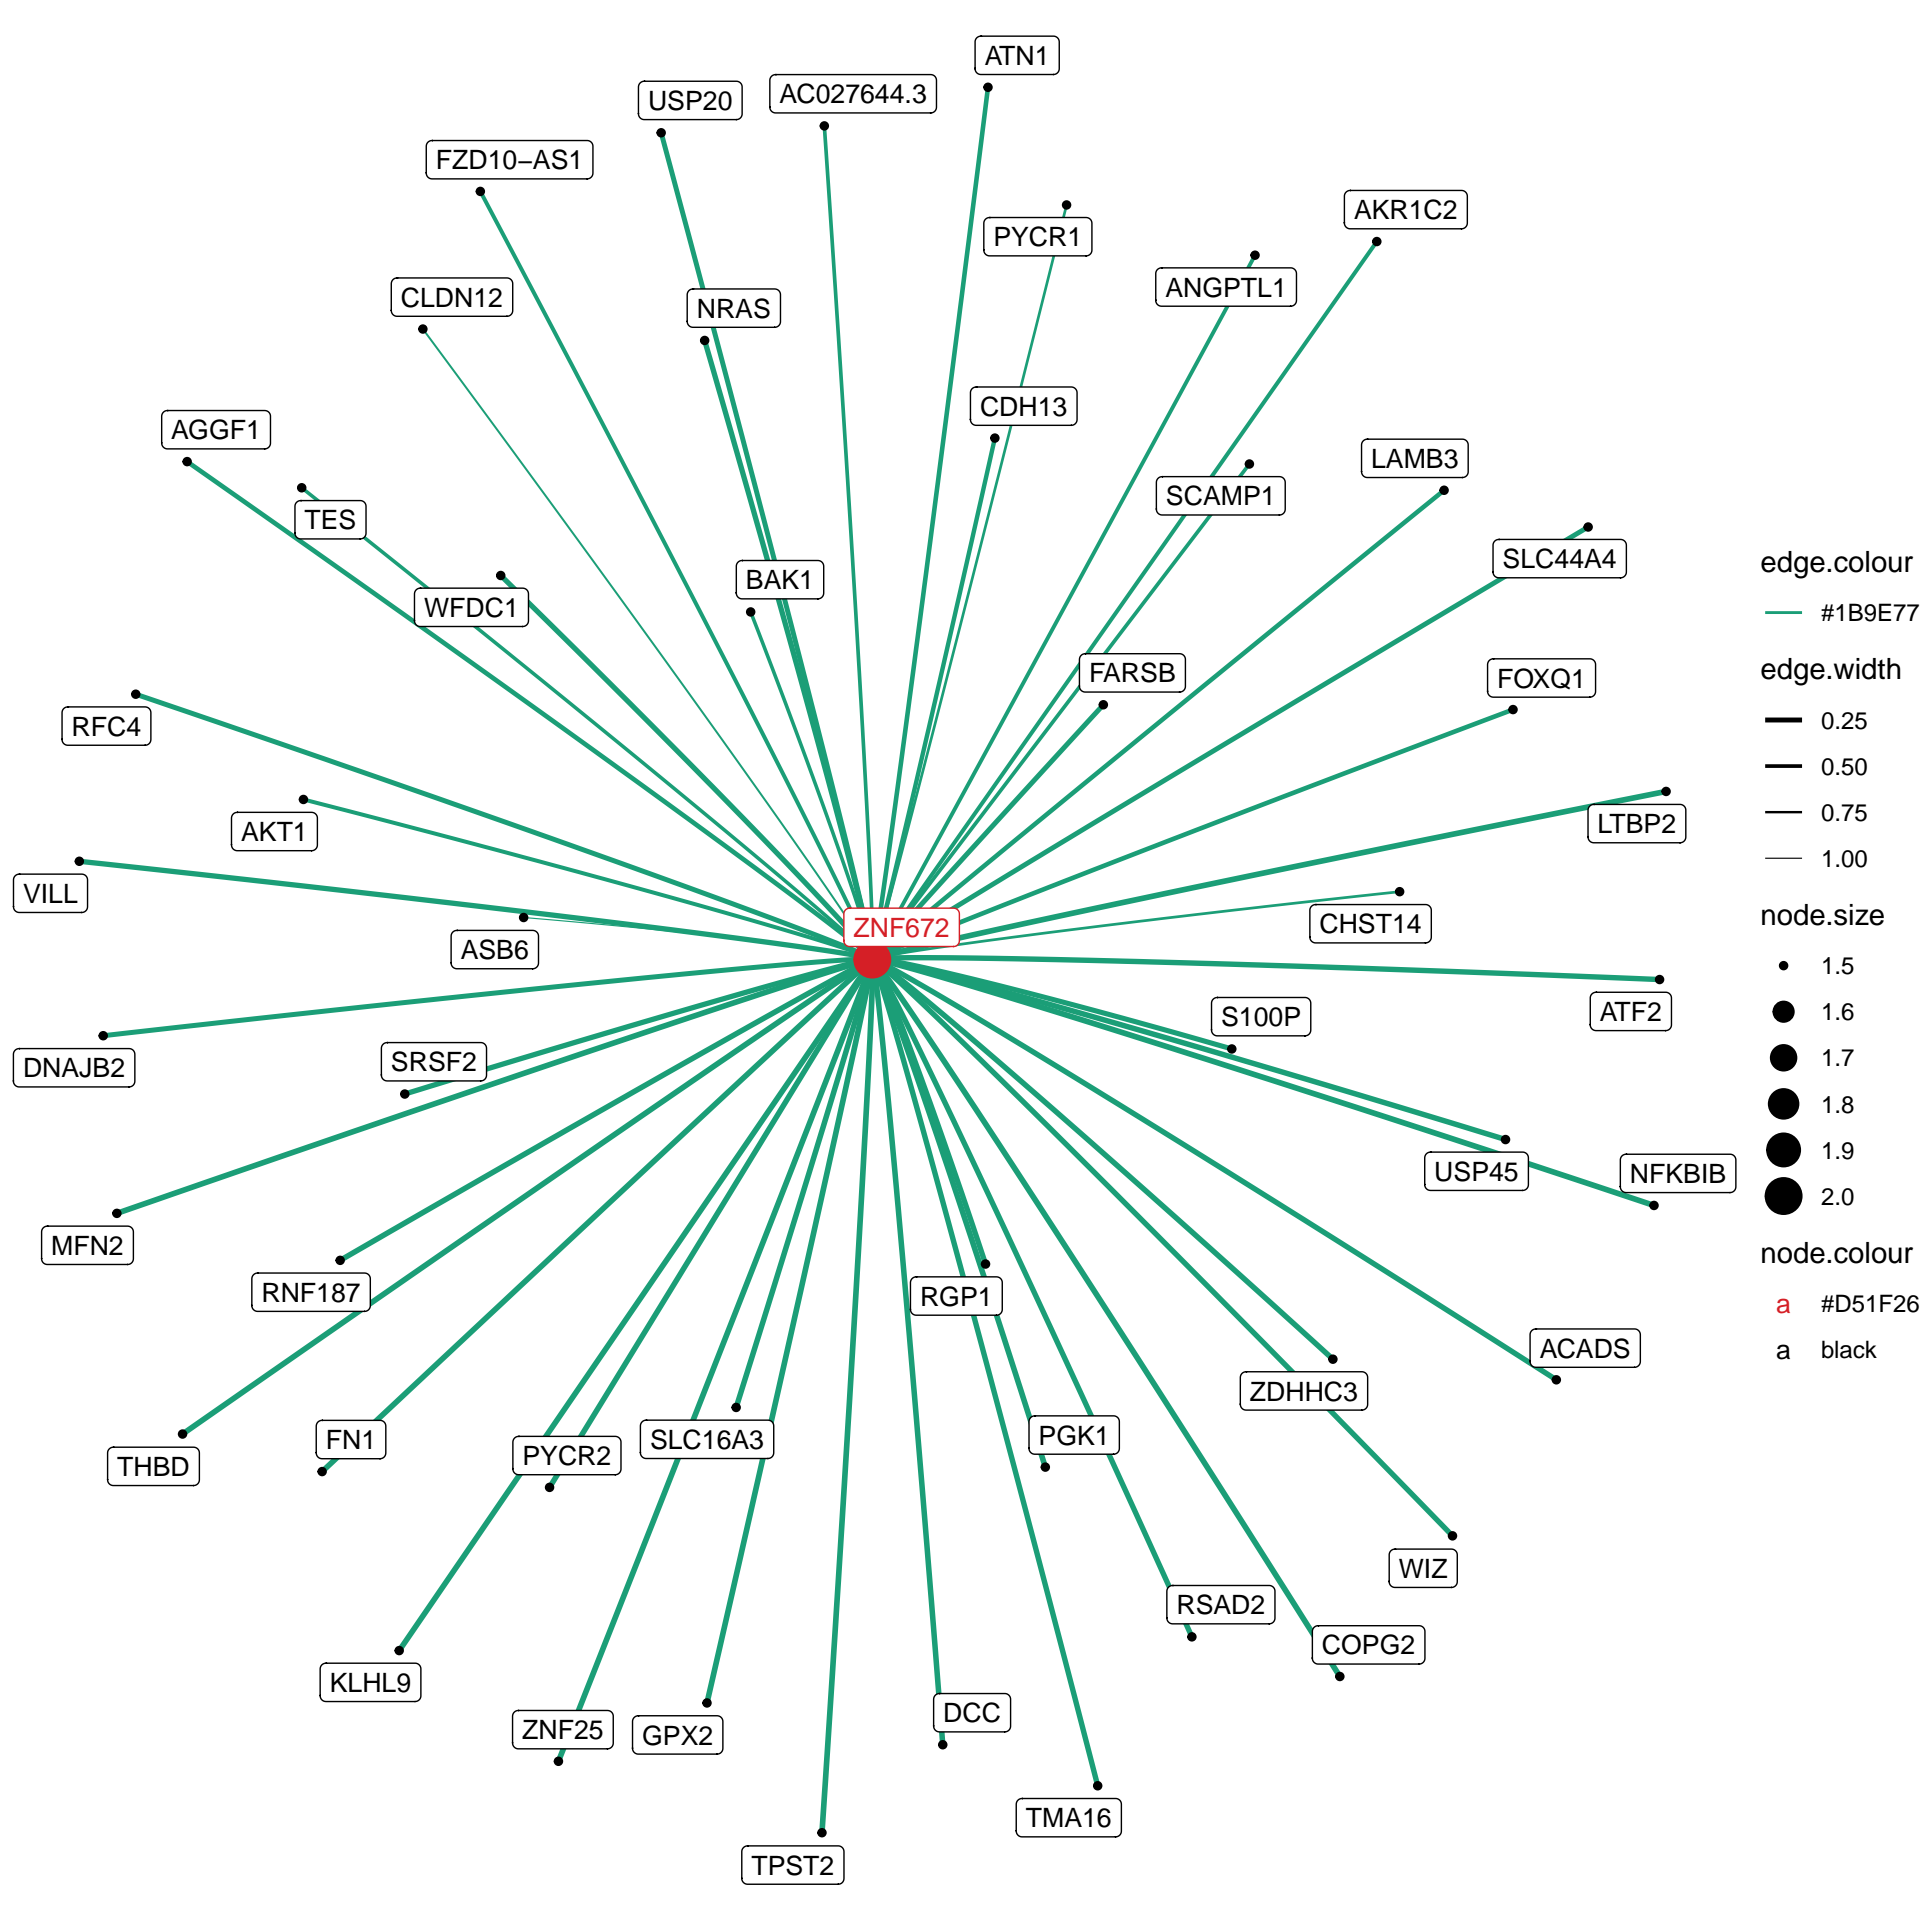

edge.colour

— #1B9E77

edge.width

- 0.25
- 0.50
- 0.75
- 1.00

node.size

- 1.5
- 1.6
- 1.7
- 1.8
- 1.9
- 2.0

node.colour

- a #D51F26
- a black

ATAD2

CLHC1

POLE2

CHAC2

AC020661.2

HCP5

TFDP2

ZCCHC2

IL17RE

C1orf50

IL27RA

edge.colour

— #1B9E77

edge.width

- 0.25
- 0.50
- 0.75
- 1.00

node.size