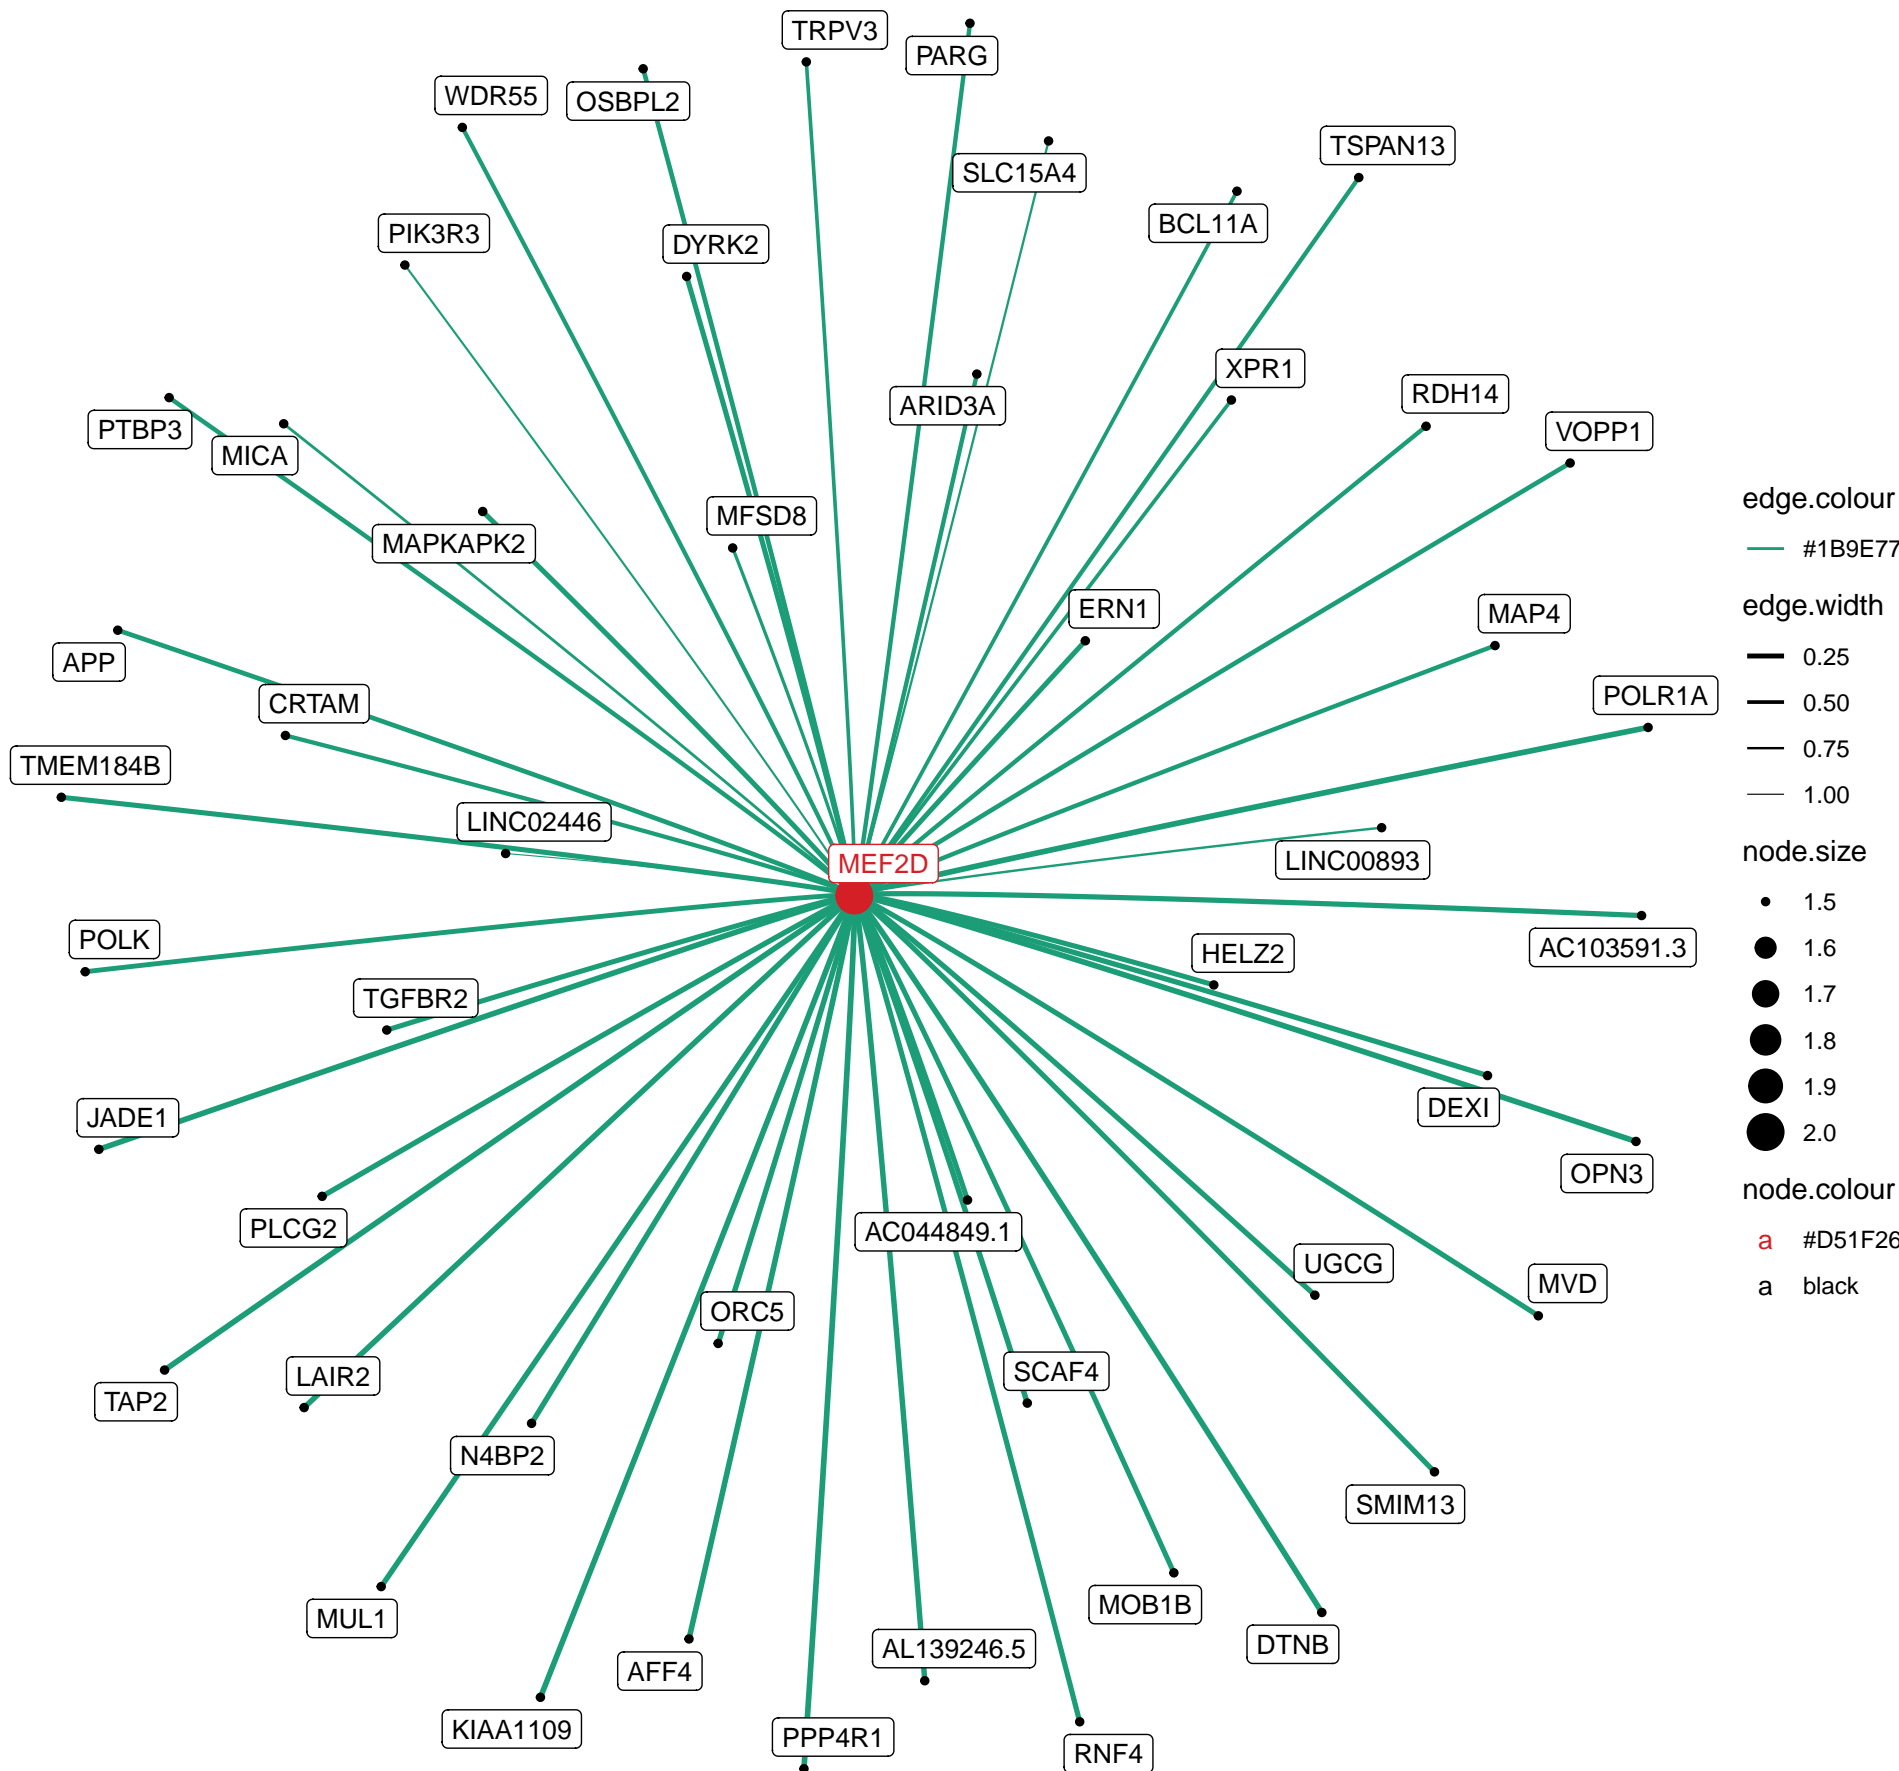

node.size

- 1.5
- 1.6
- 1.7
- 1.8
- 1.9
- 2.0

node.colour

- a #D51F26
- a black

edge.colour

— #1B9E77

edge.width

- 0.25
- 0.50
- 0.75
- 1.00

node.size

- 1.5
- 1.6
- 1.7
- 1.8
- 1.9
- 2.0

node.colour

- a #D51F26
- a black

edge.colour

— #1B9E77

edge.width

— 0.25