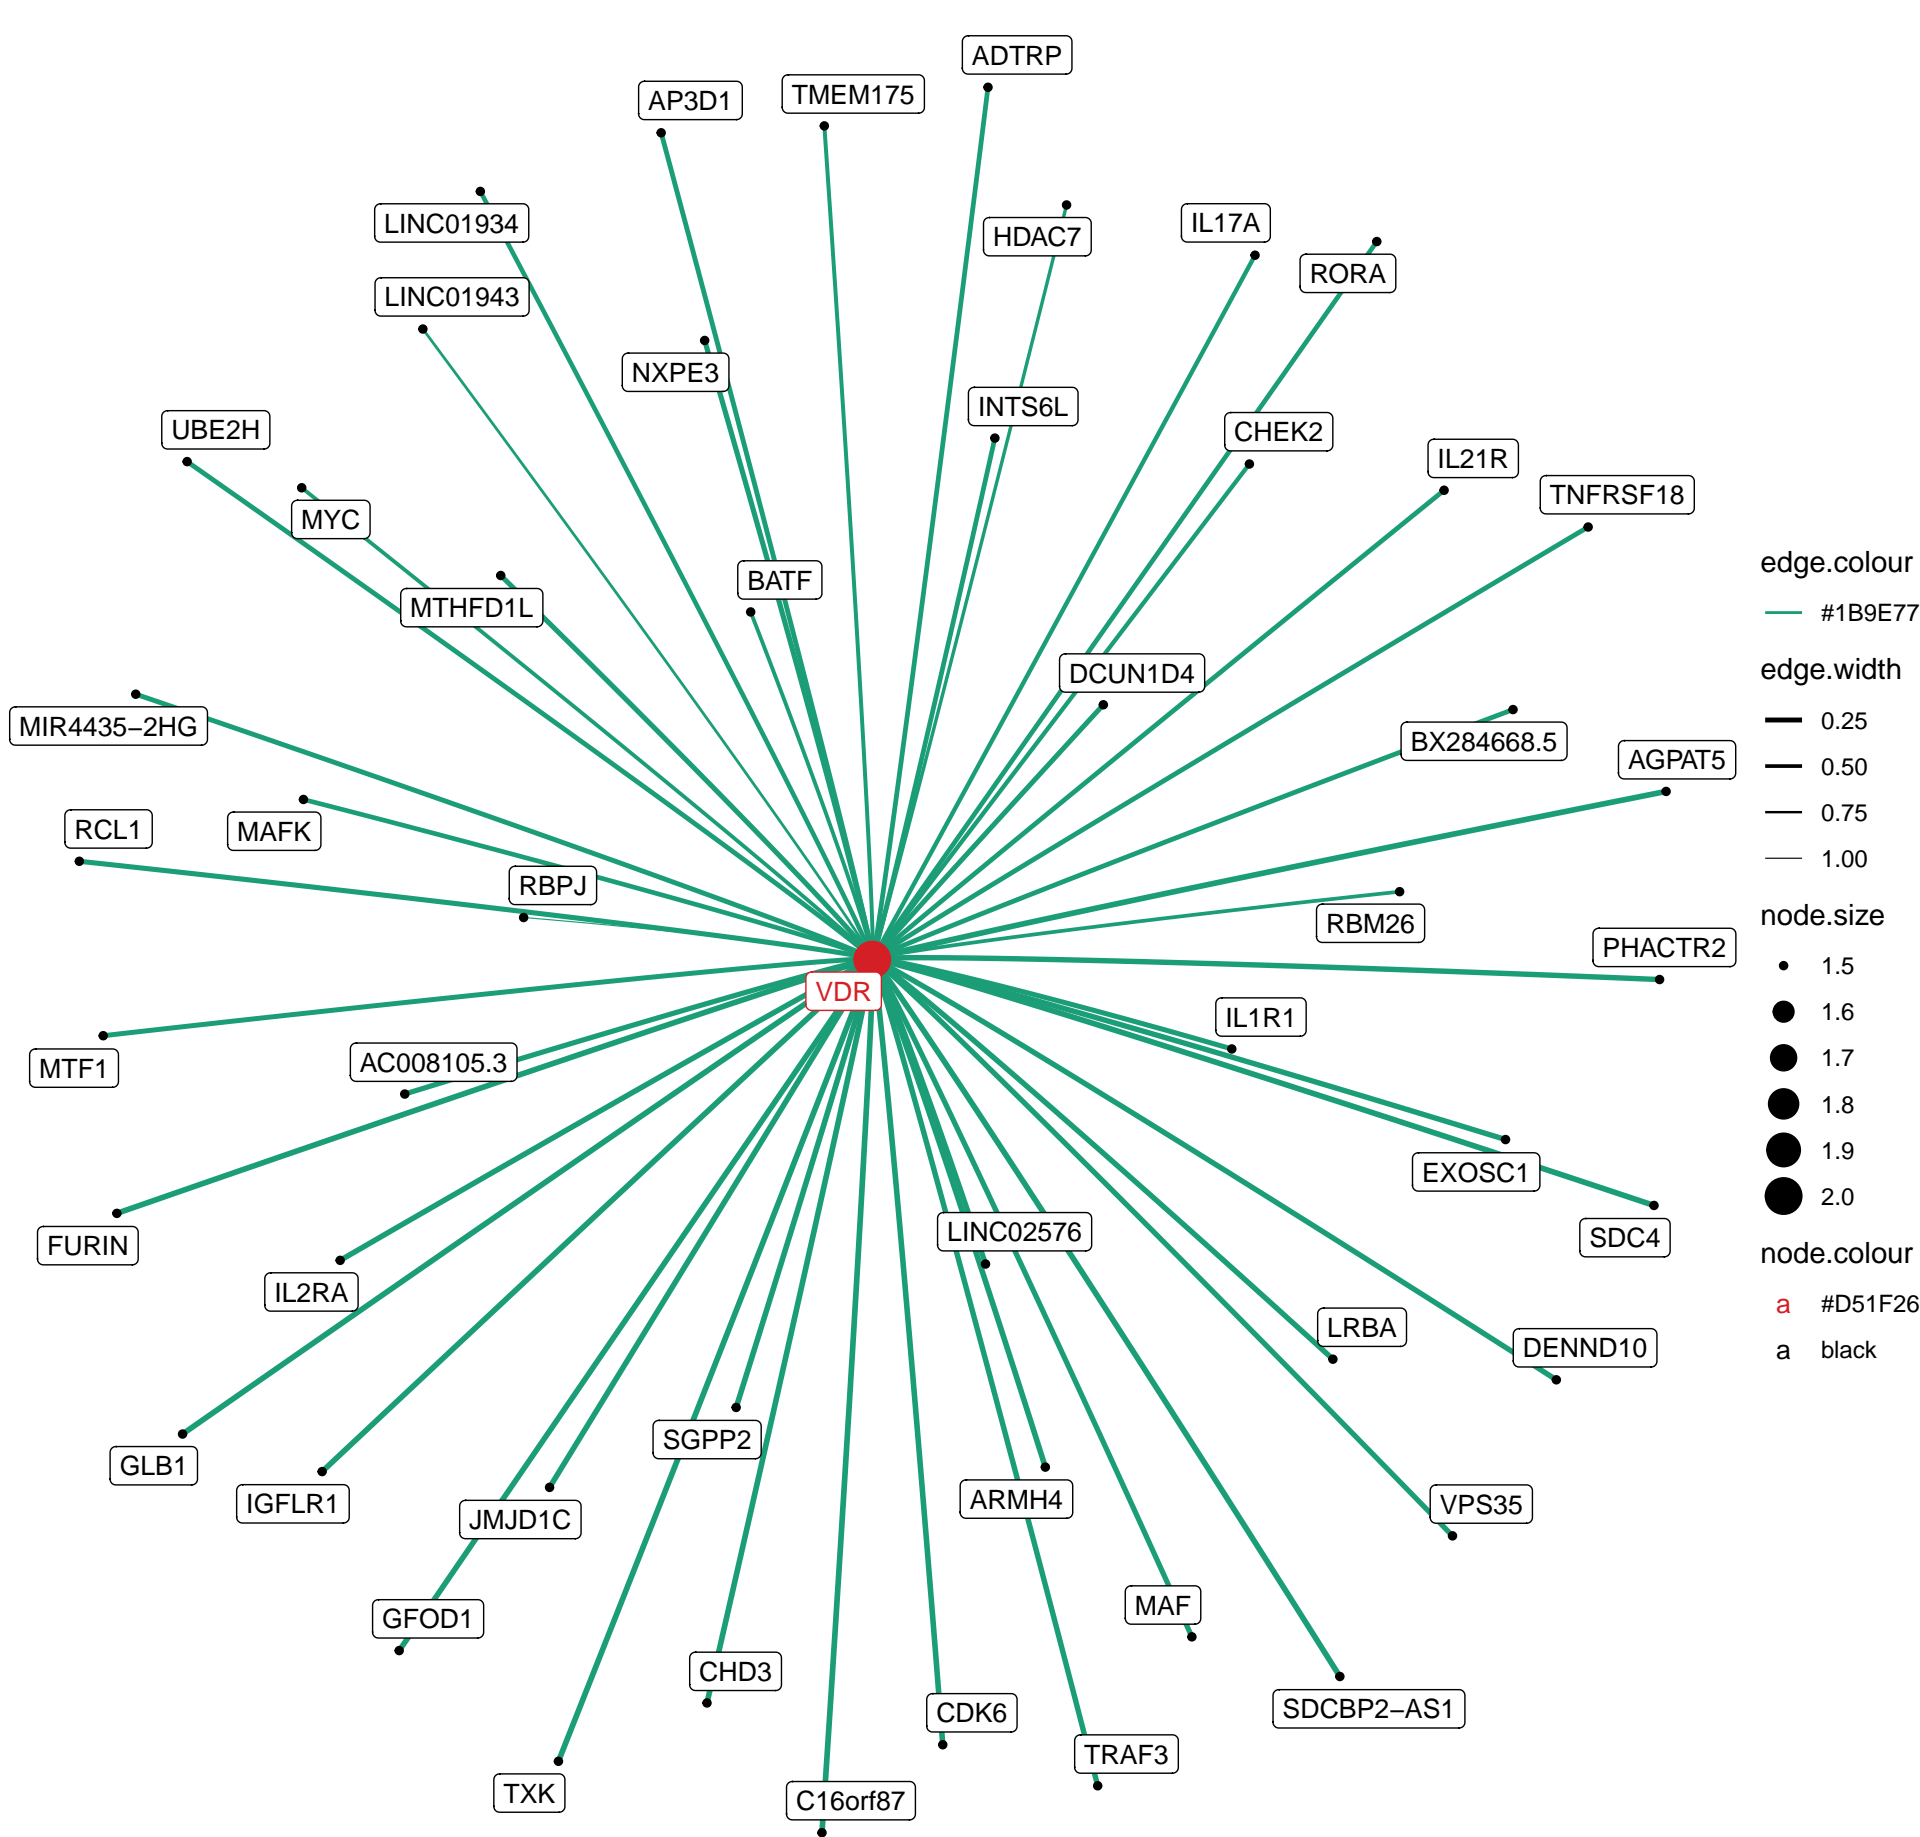

node.size

- 1.5
- 1.6
- 1.7
- 1.8
- 1.9
- 2.0

node.colour

- a #D51F26
- a black

edge.colour

— #1B9E77

edge.width

- 0.25
- 0.50
- 0.75
- 1.00