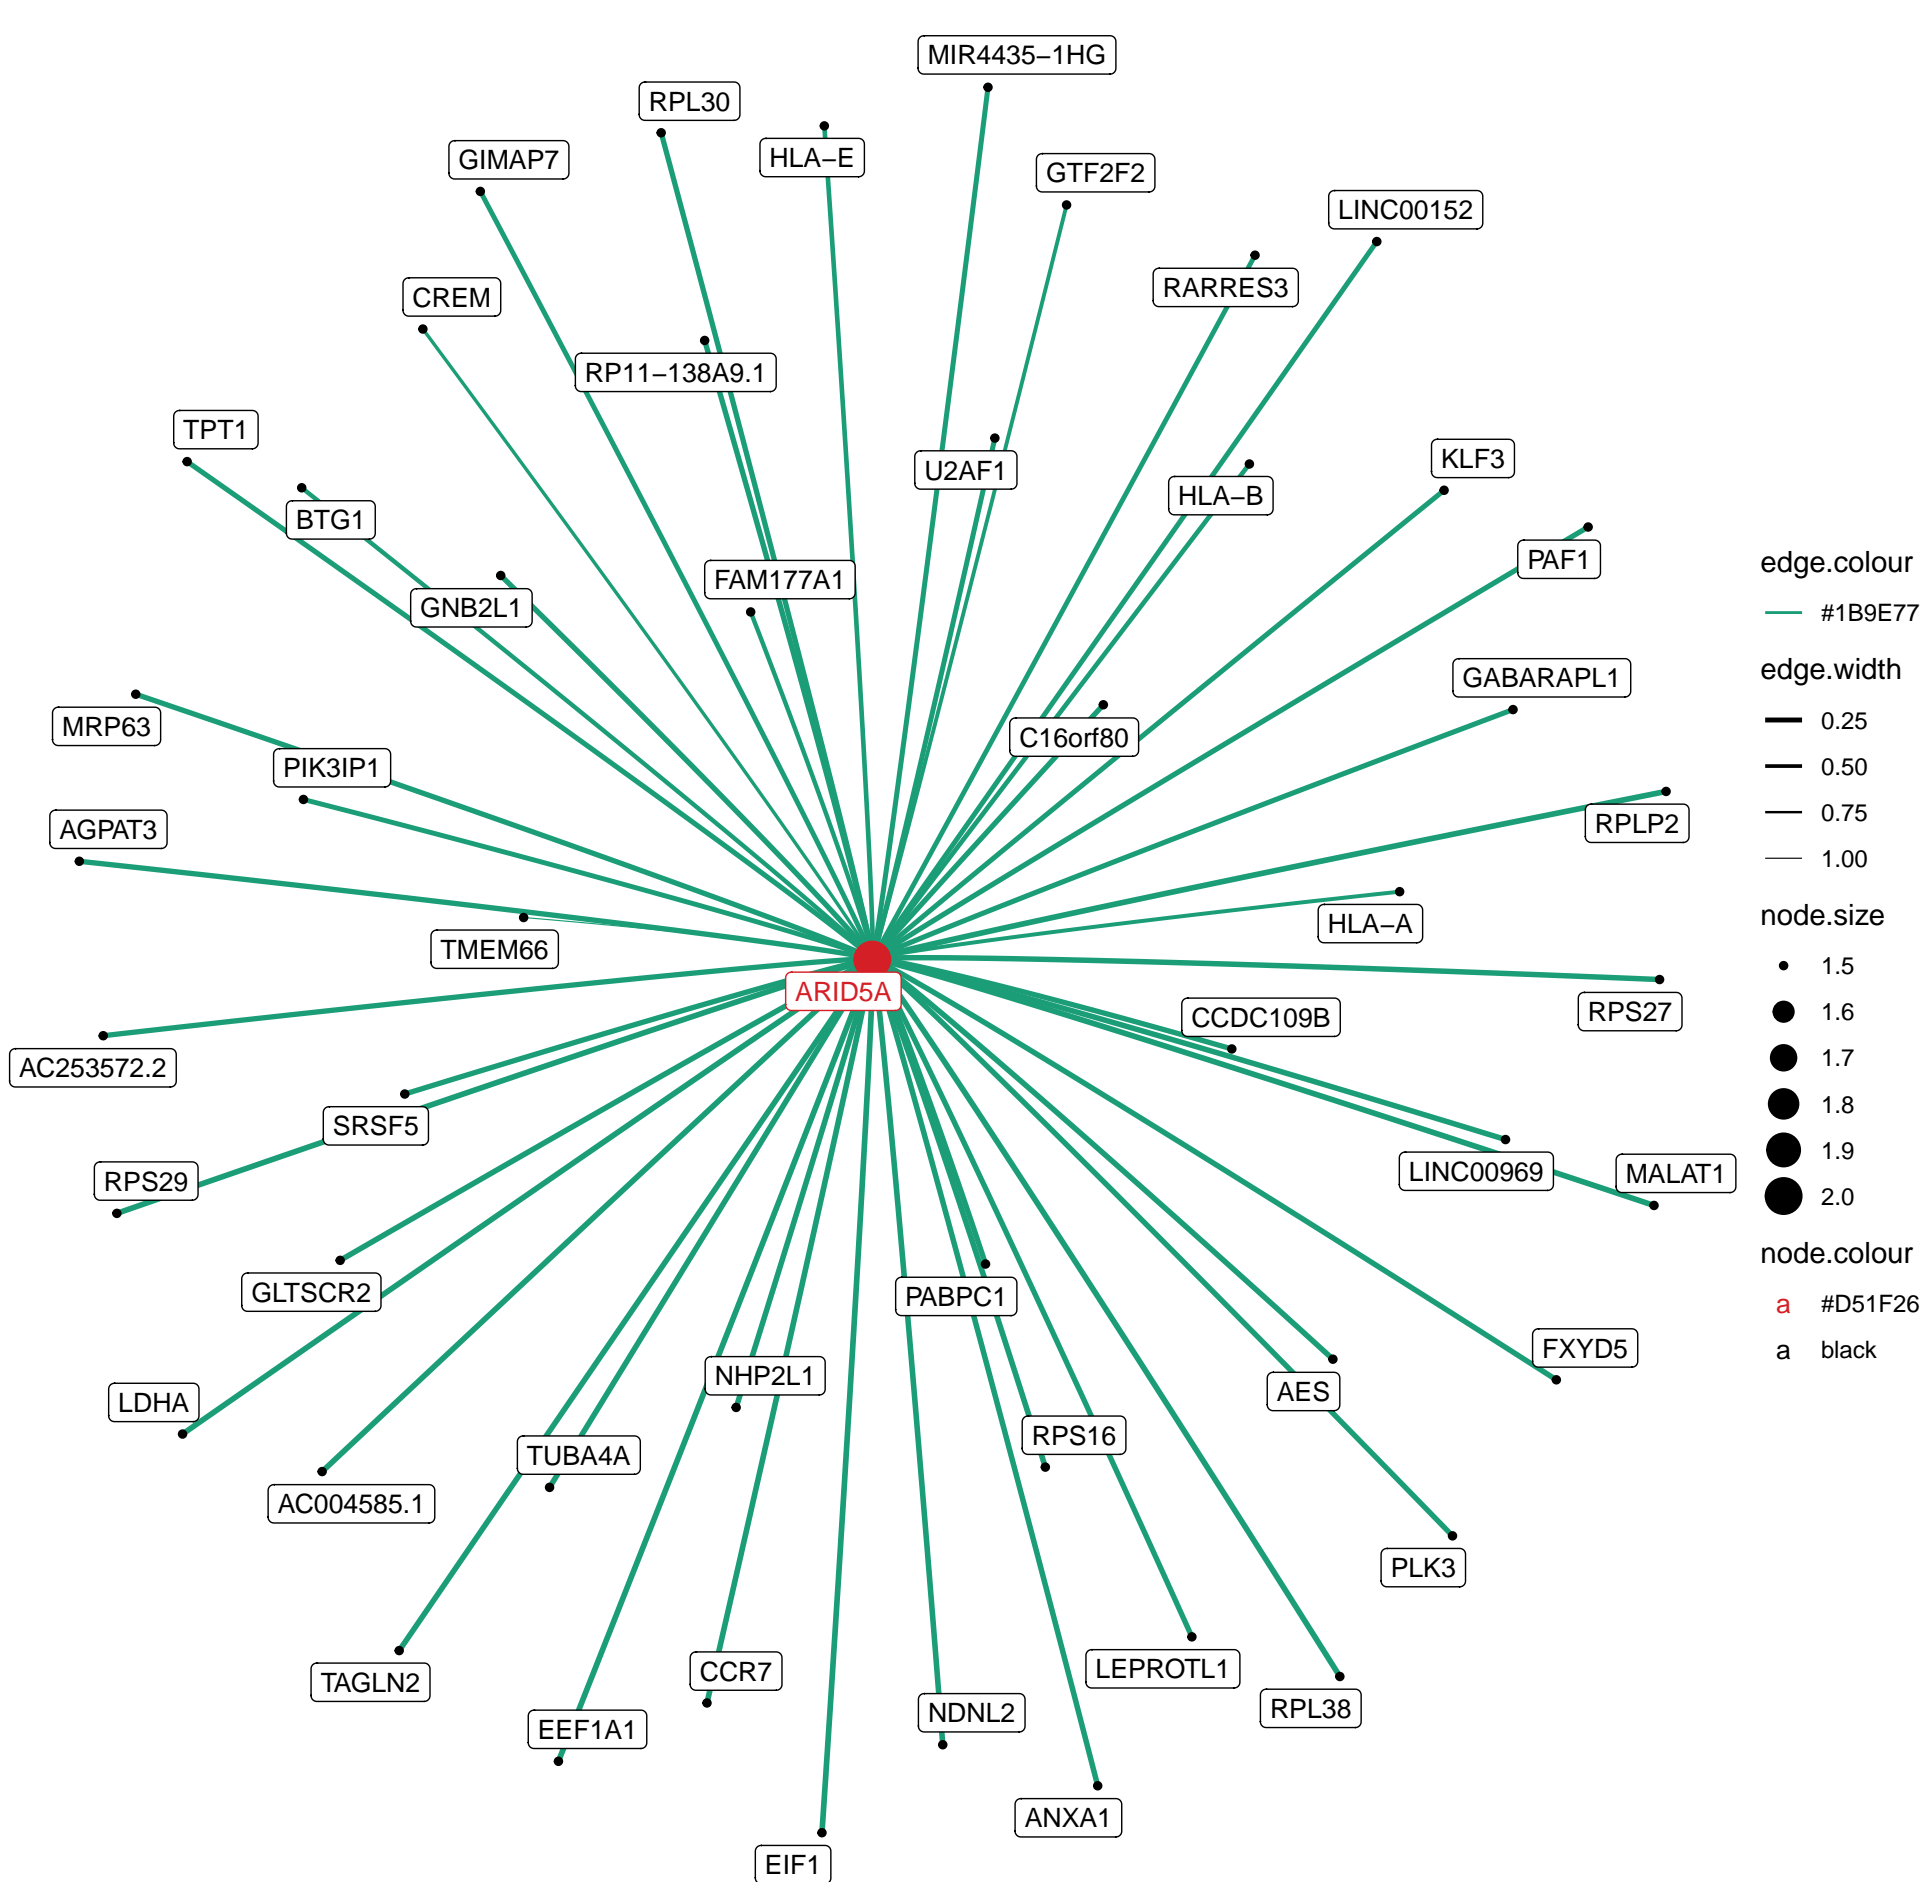

MAN1A2

ERC1

EDEM3

JSRP1

EAF2

edge.colour

— #1B9E77

edge.width

— 0.25

— 0.50

— 0.75

— 1.00

node.size

● 1.5

● 1.6

● 1.7