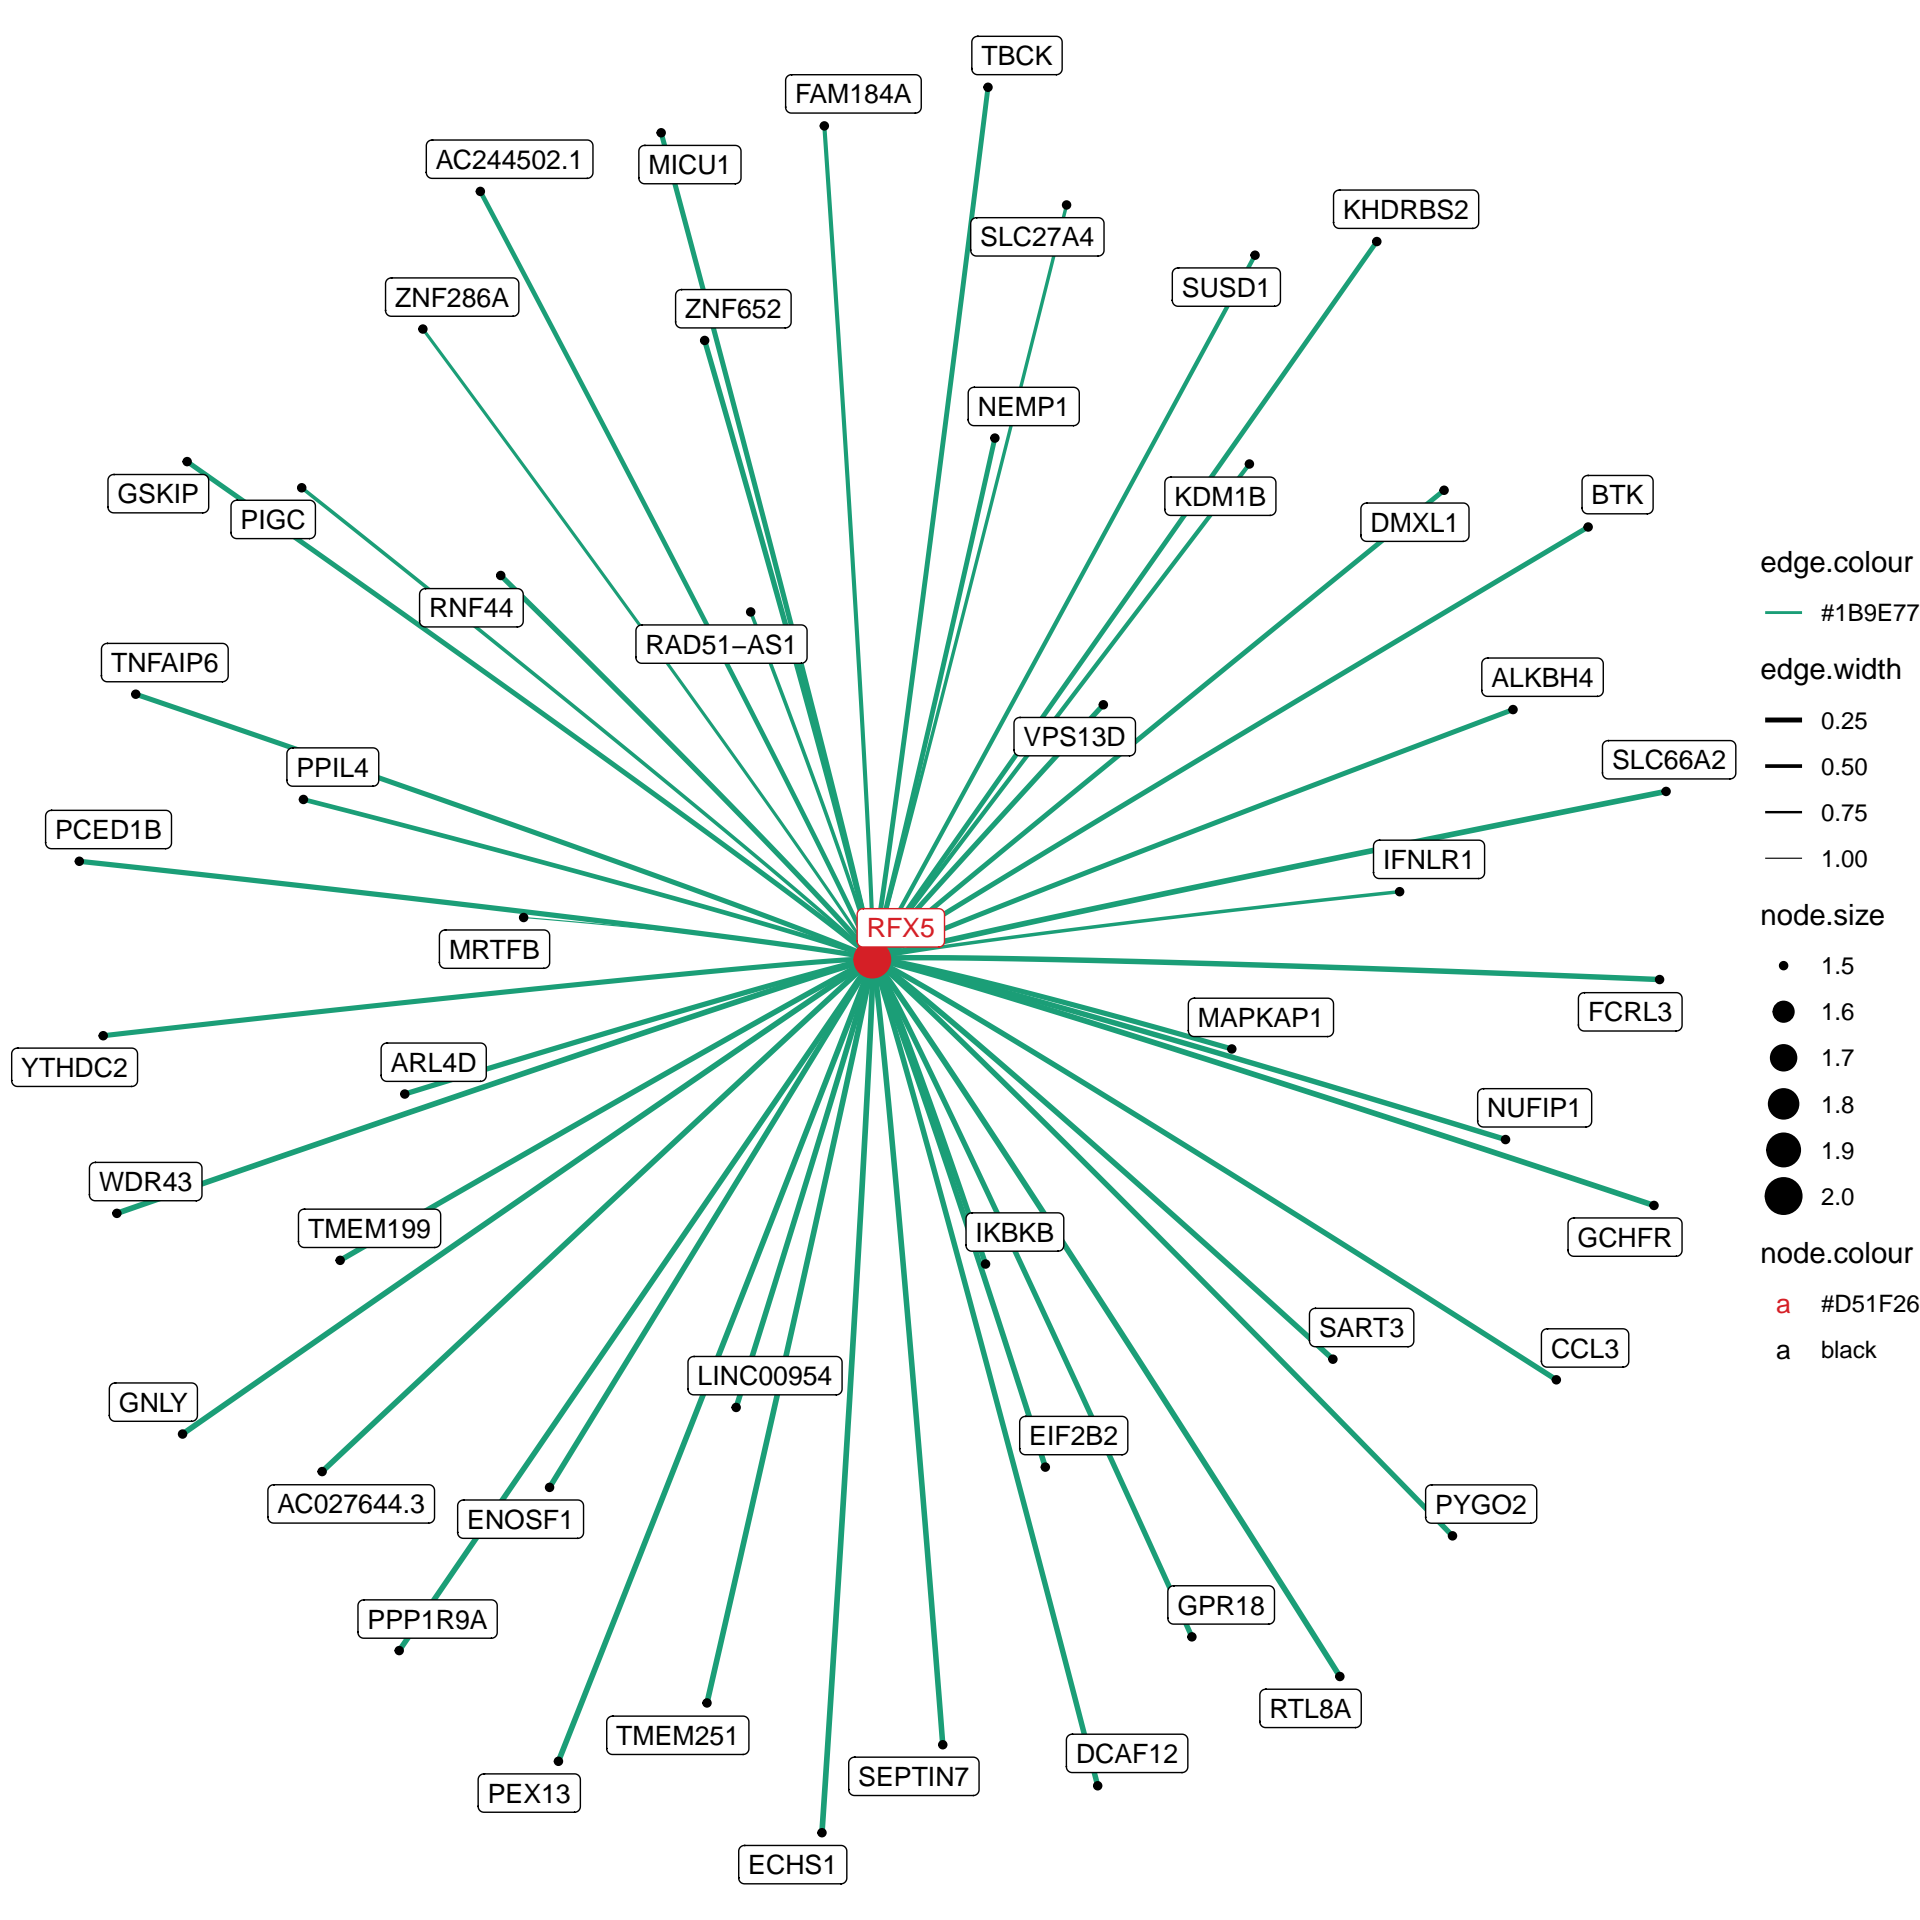

node.size

- 1.5
- 1.6
- 1.7
- 1.8
- 1.9
- 2.0

node.colour

- a #D51F26
- a black

edge.colour

— #1B9E77

edge.width

- 0.25
- 0.50
- 0.75
- 1.00

node.size

- 1.5
- 1.6
- 1.7
- 1.8
- 1.9
- 2.0

node.colour

- a #D51F26
- a black

edge.colour

— #1B9E77

edge.width

— 0.25