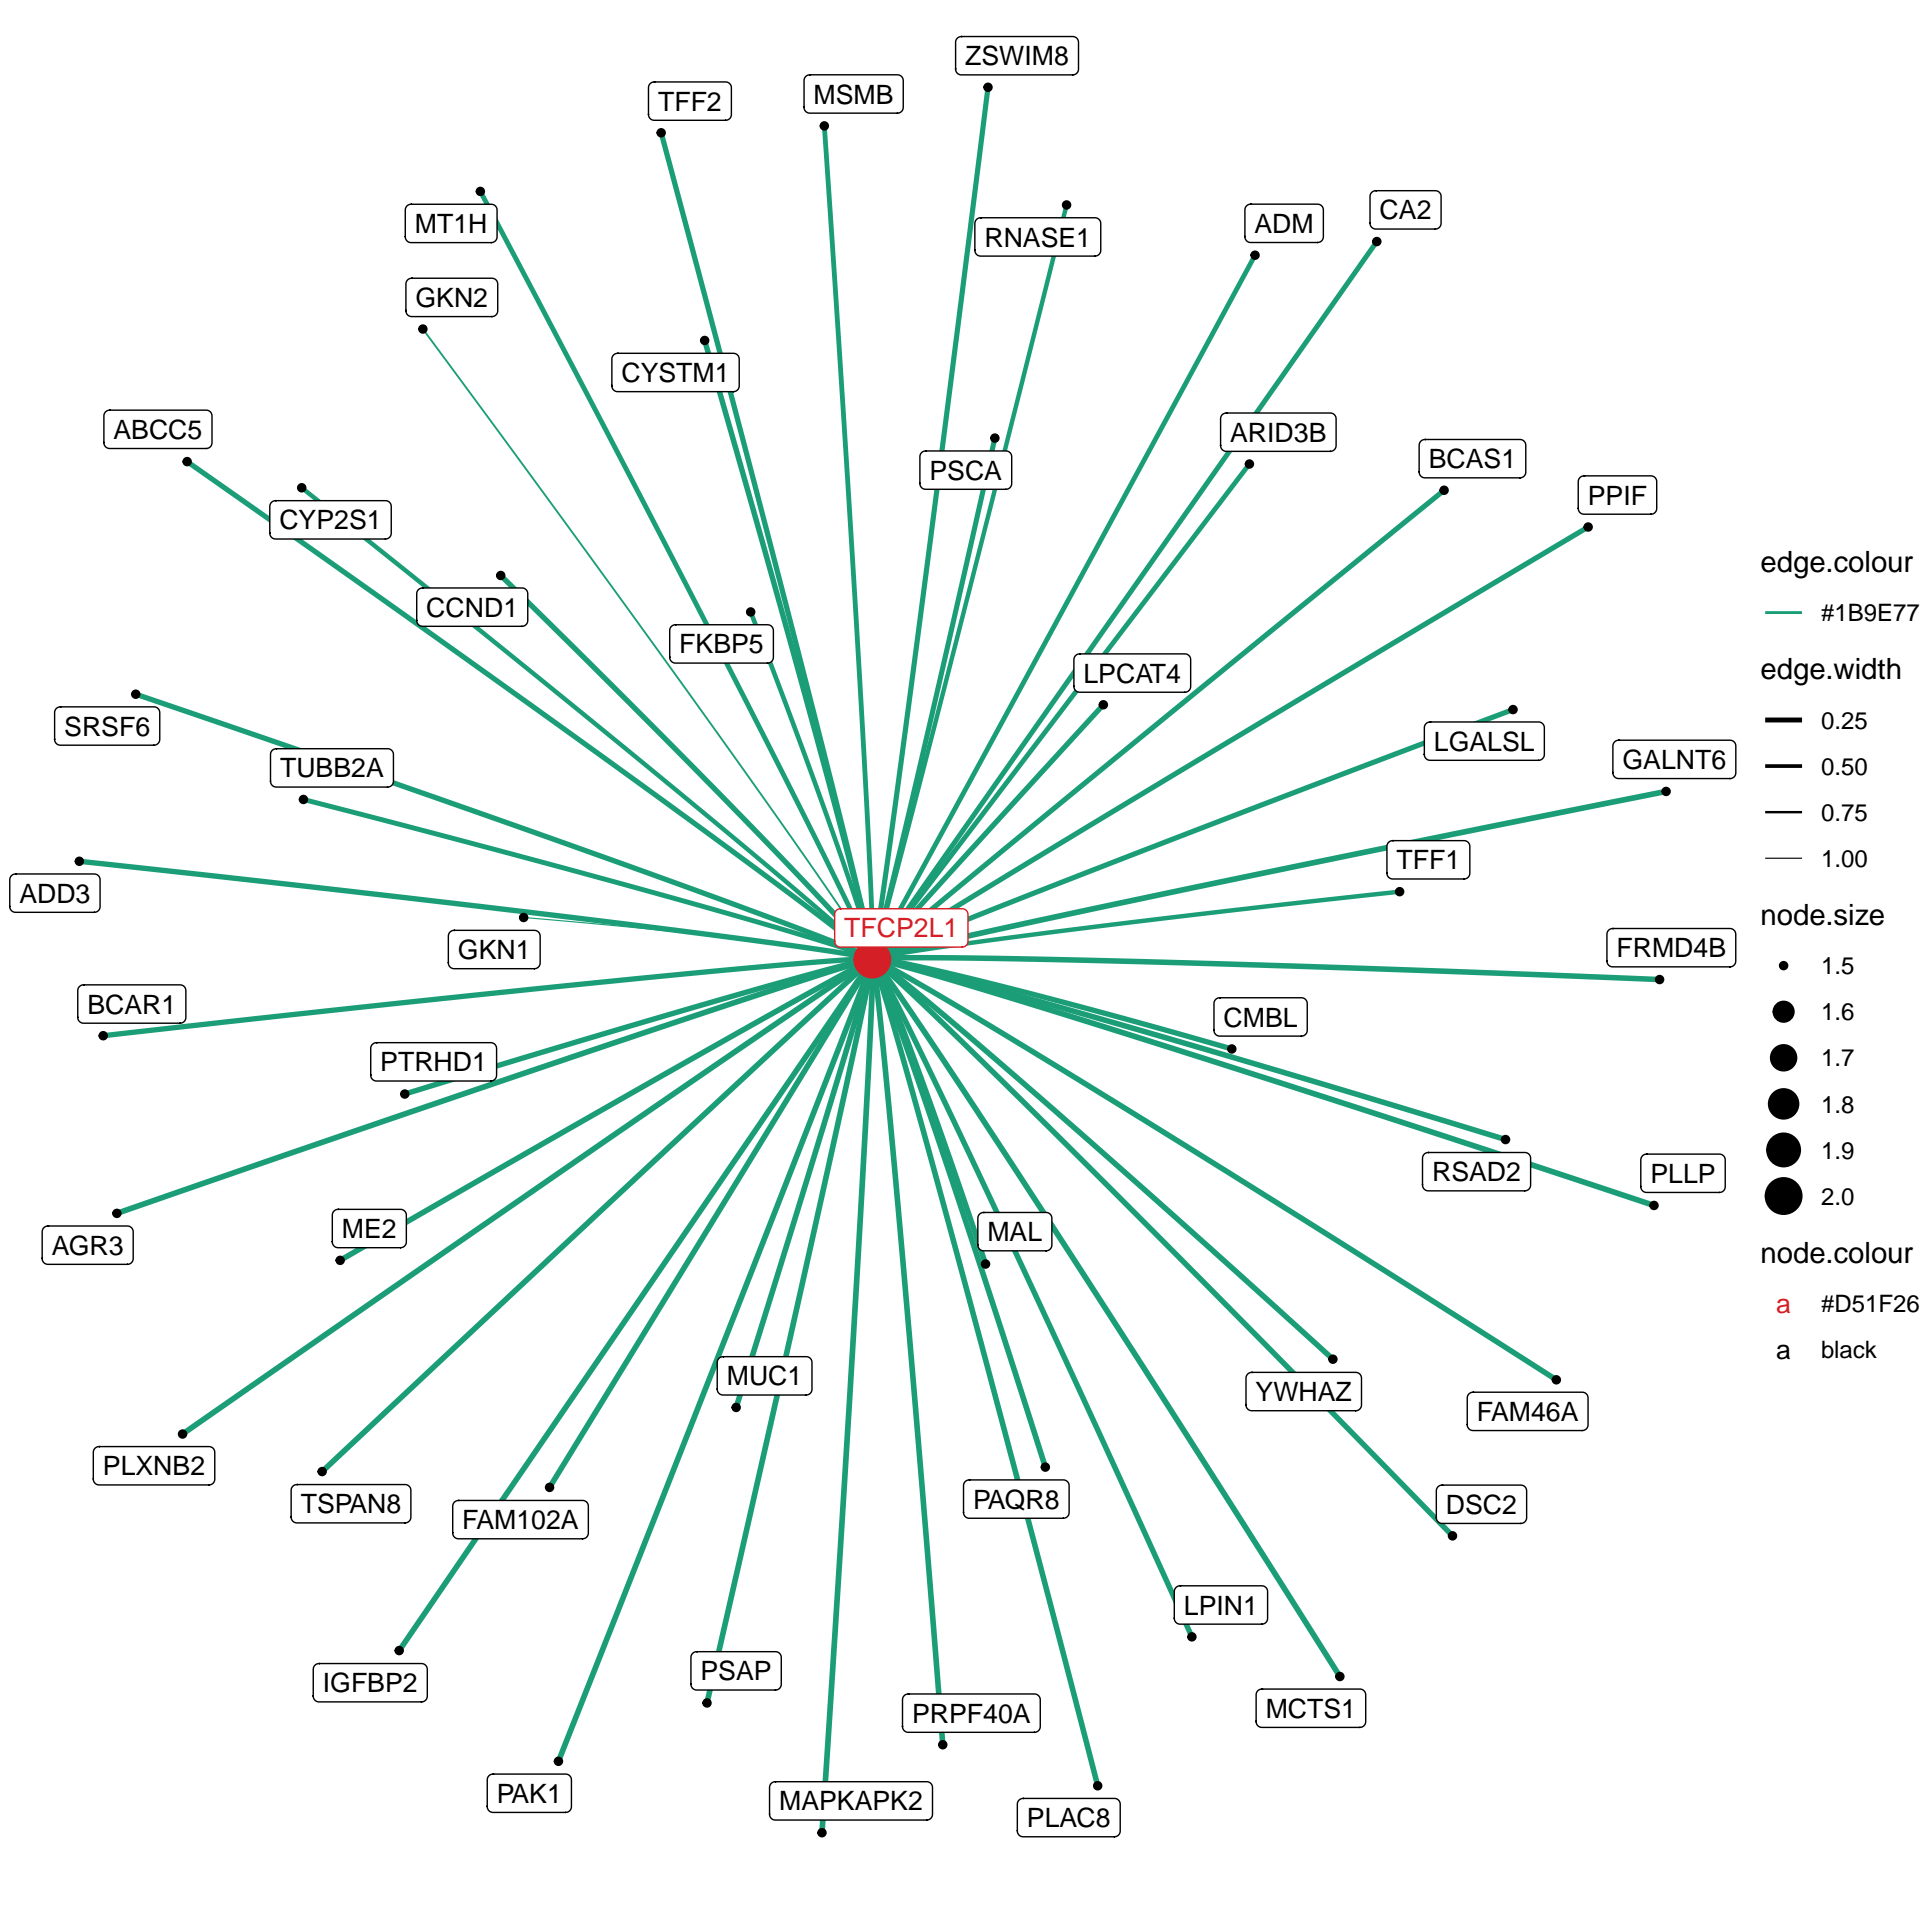

edge.colour

— #1B9E77

edge.width

— 0.25

— 0.50

— 0.75

— 1.00

node.size

a black

edge.colour

— #1B9E77

edge.width

- 0.25
- 0.50
- 0.75
- 1.00

node.size

- 1.5
- 1.6
- 1.7
- 1.8
- 1.9
- 2.0

node.colour

- a #D51F26
- a black

edge.colour

— #1B9E77

edge.width

- 0.25
- 0.50
- 0.75
- 1.00

node.size

- 1.5
- 1.6
- 1.7
- 1.8
- 1.9
- 2.0

node.colour

- a #D51F26
- a black