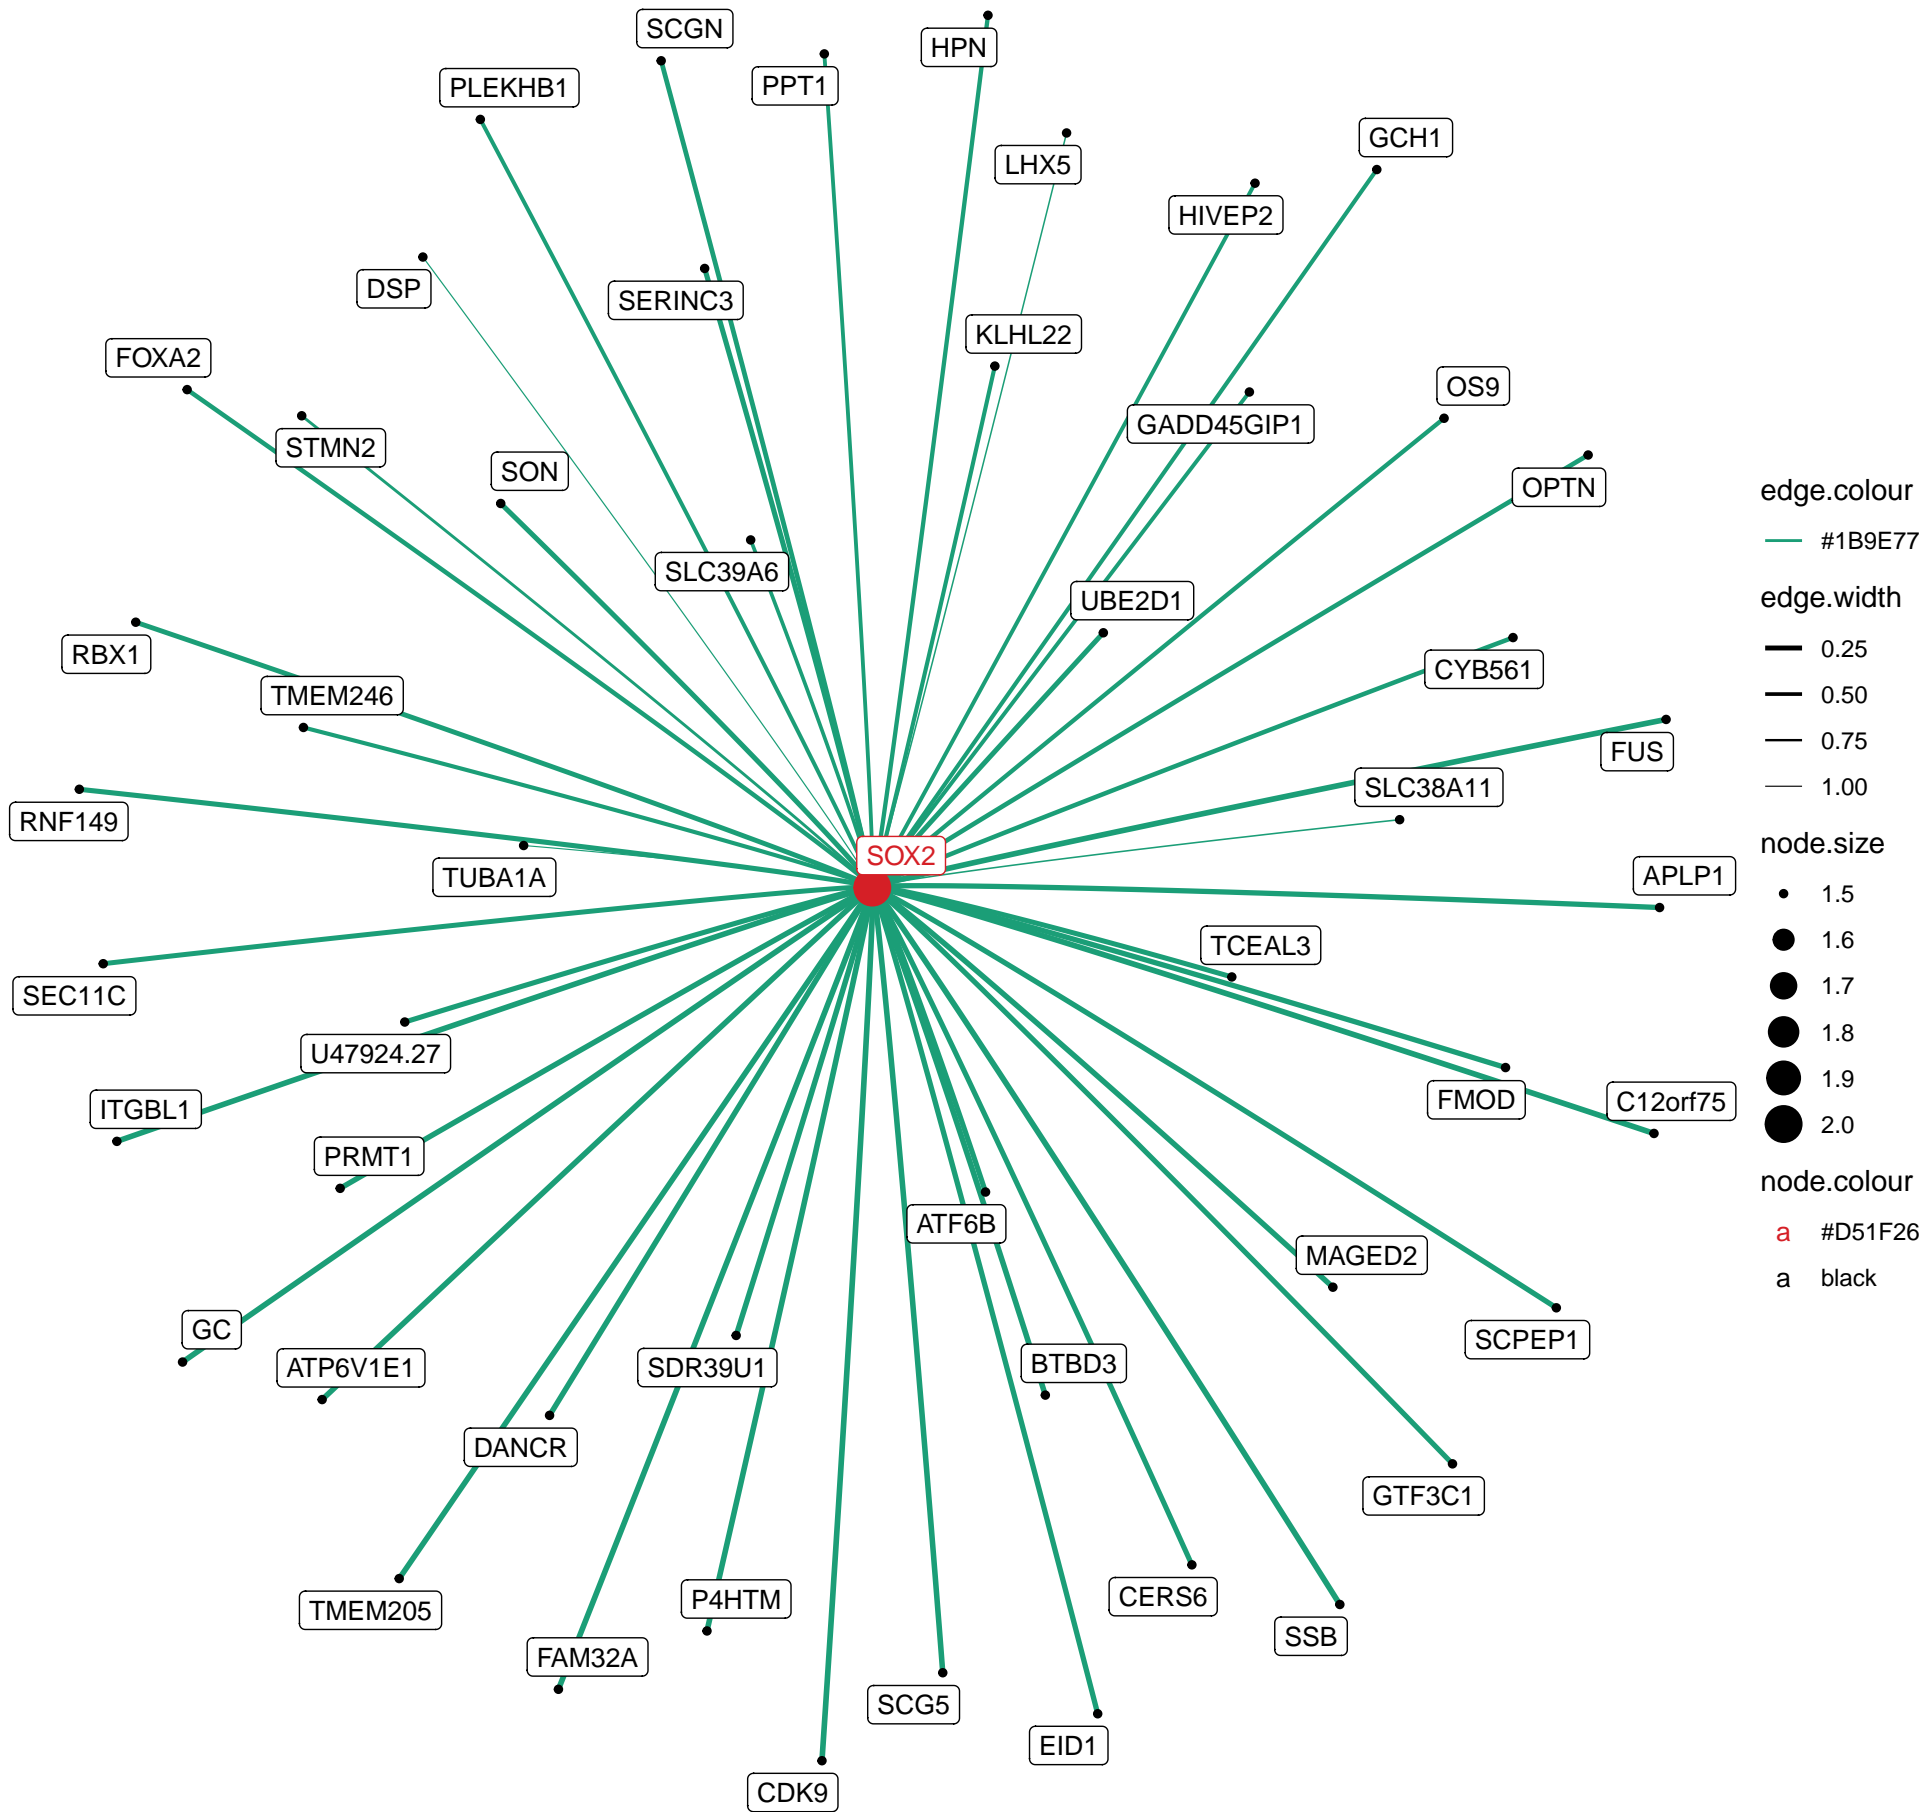

edge.colour

— #1B9E77

edge.width

— 0.25

— 0.50

— 0.75

— 1.00

node.size

a black

edge.colour

— #1B9E77

edge.width

- 0.25
- 0.50
- 0.75
- 1.00

node.size

- 1.5
- 1.6
- 1.7
- 1.8
- 1.9
- 2.0

node.colour

- a #D51F26
- a black

edge.colour

— #1B9E77

edge.width

- 0.25
- 0.50
- 0.75
- 1.00

node.size

- 1.5
- 1.6
- 1.7
- 1.8
- 1.9
- 2.0

node.colour

- a #D51F26
- a black