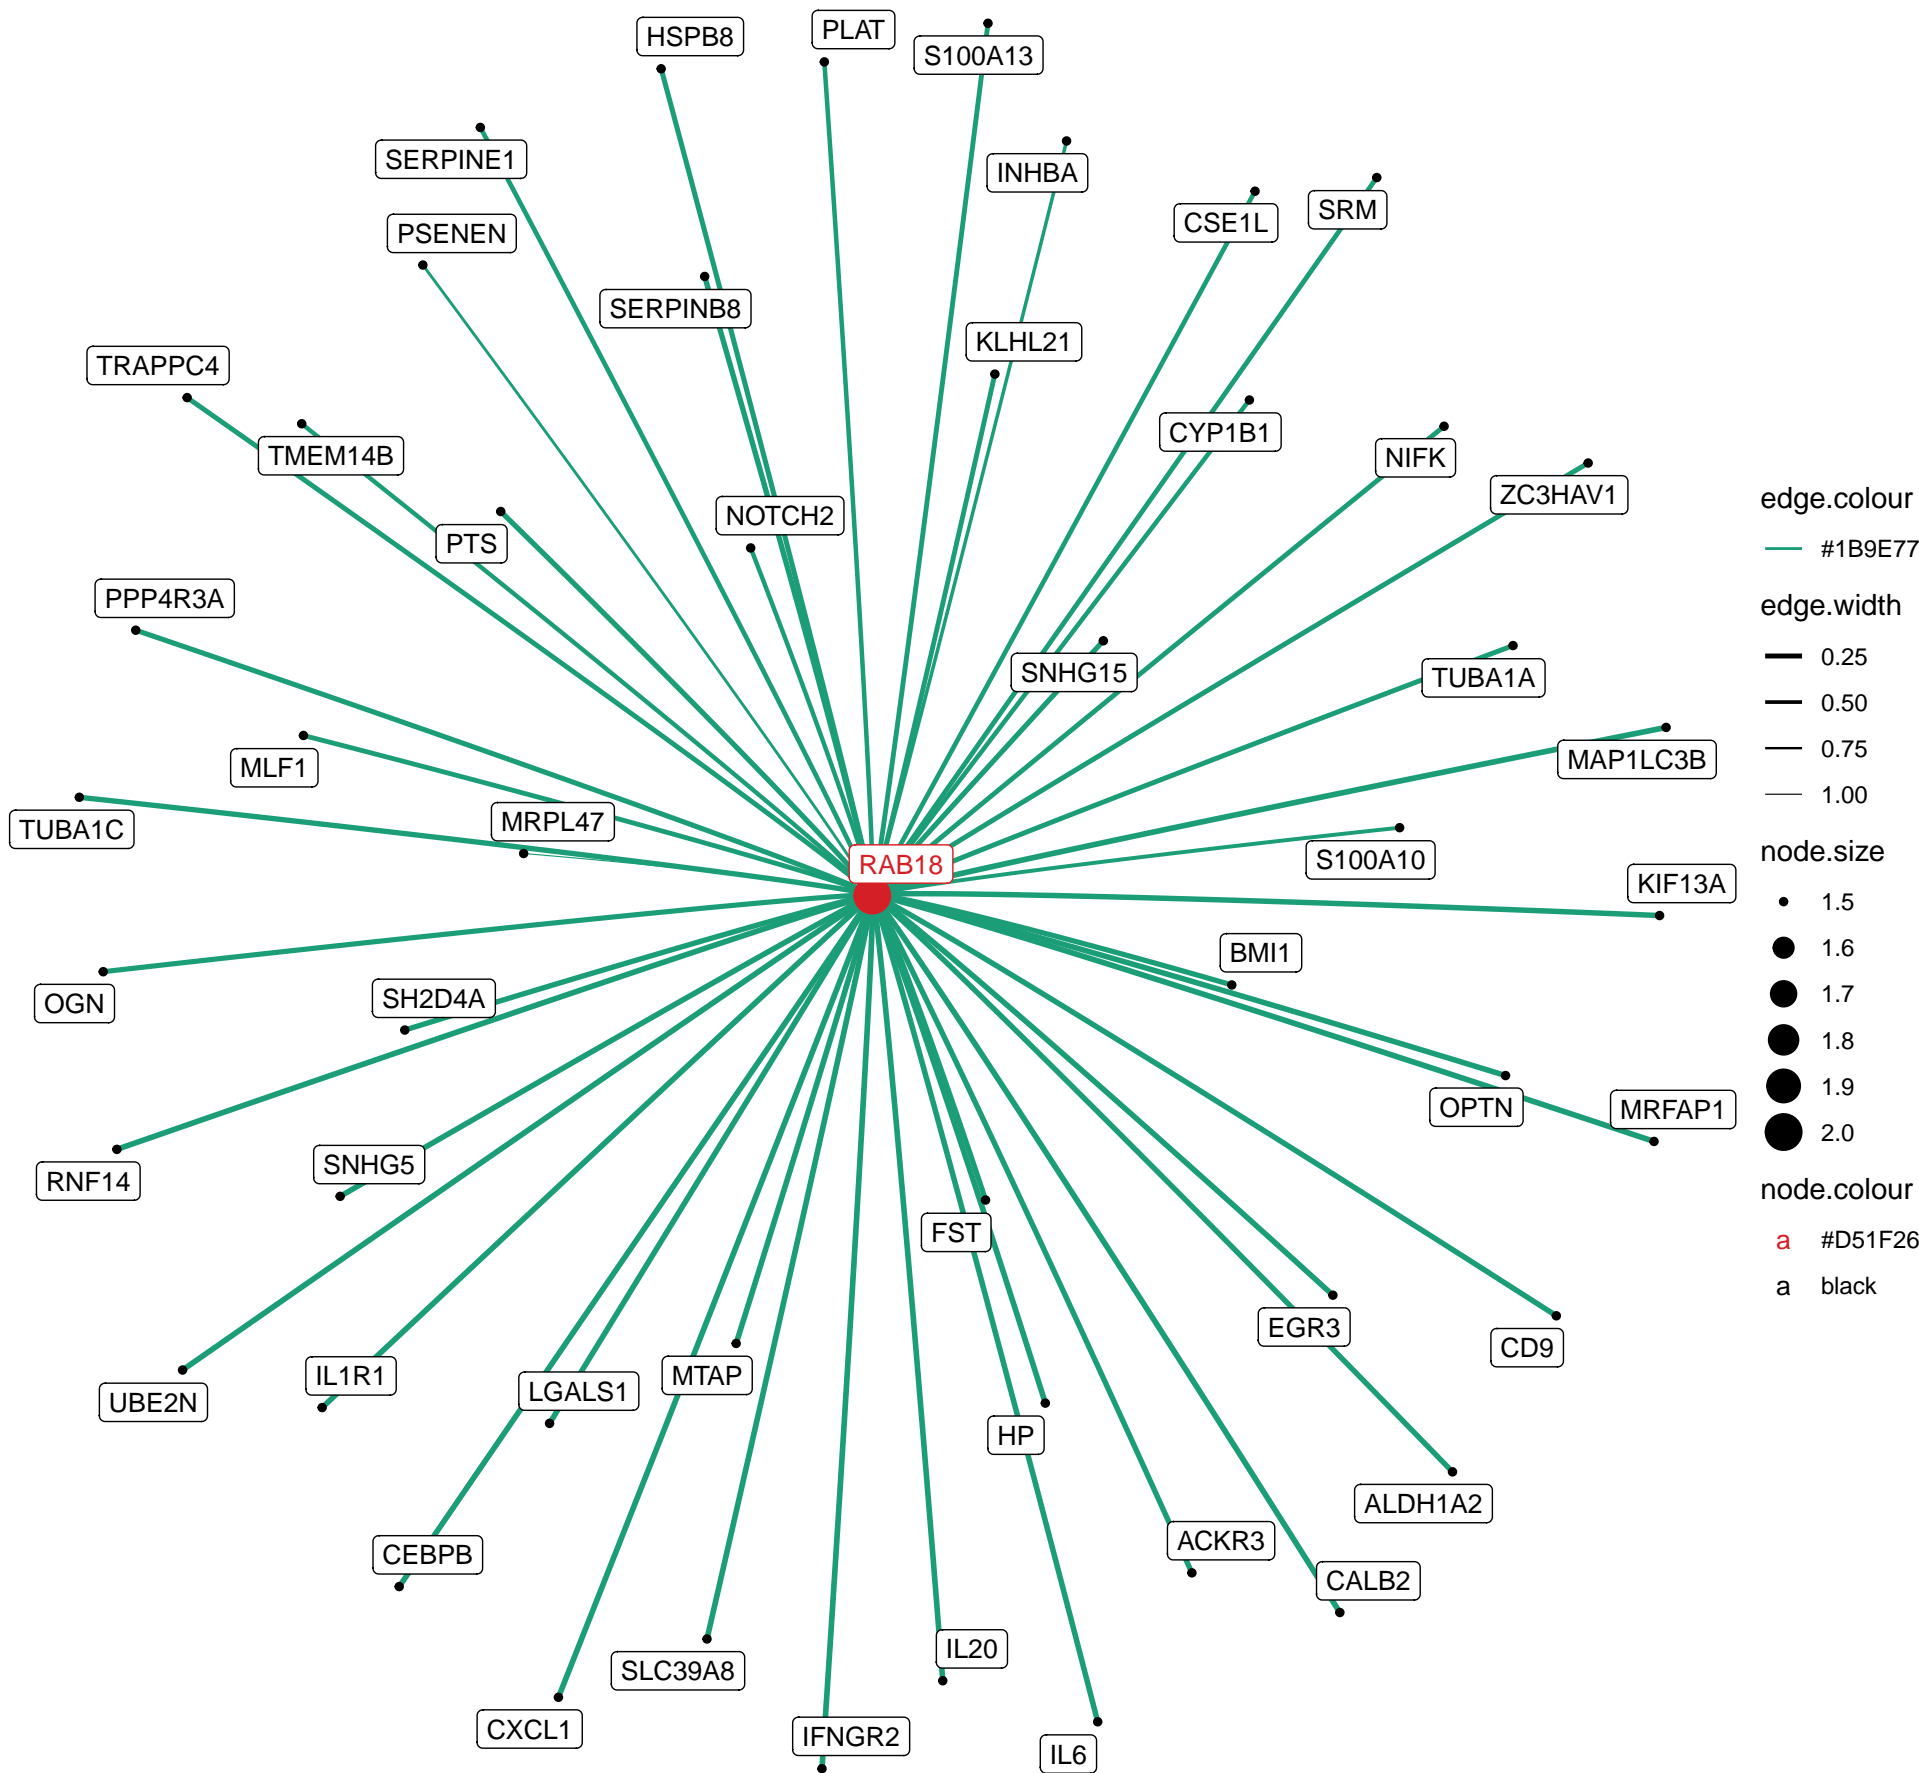

edge.colour

— #1B9E77

edge.width

— 0.25

— 0.50

— 0.75

— 1.00

node.size

• 1.5

• 1.6

• 1.7

• 1.8

• 1.9

• 2.0

node.colour

a #D51F26

a black

edge.colour

— #1B9E77

edge.width

- 0.25
- 0.50
- 0.75
- 1.00

node.size

- 1.5
- 1.6
- 1.7
- 1.8
- 1.9
- 2.0

node.colour

- a #D51F26
- a black

edge.colour

— #1B9E77

edge.width

- 0.25
- 0.50
- 0.75
- 1.00

node.size

- 1.5
- 1.6
- 1.7
- 1.8
- 1.9
- 2.0

node.colour