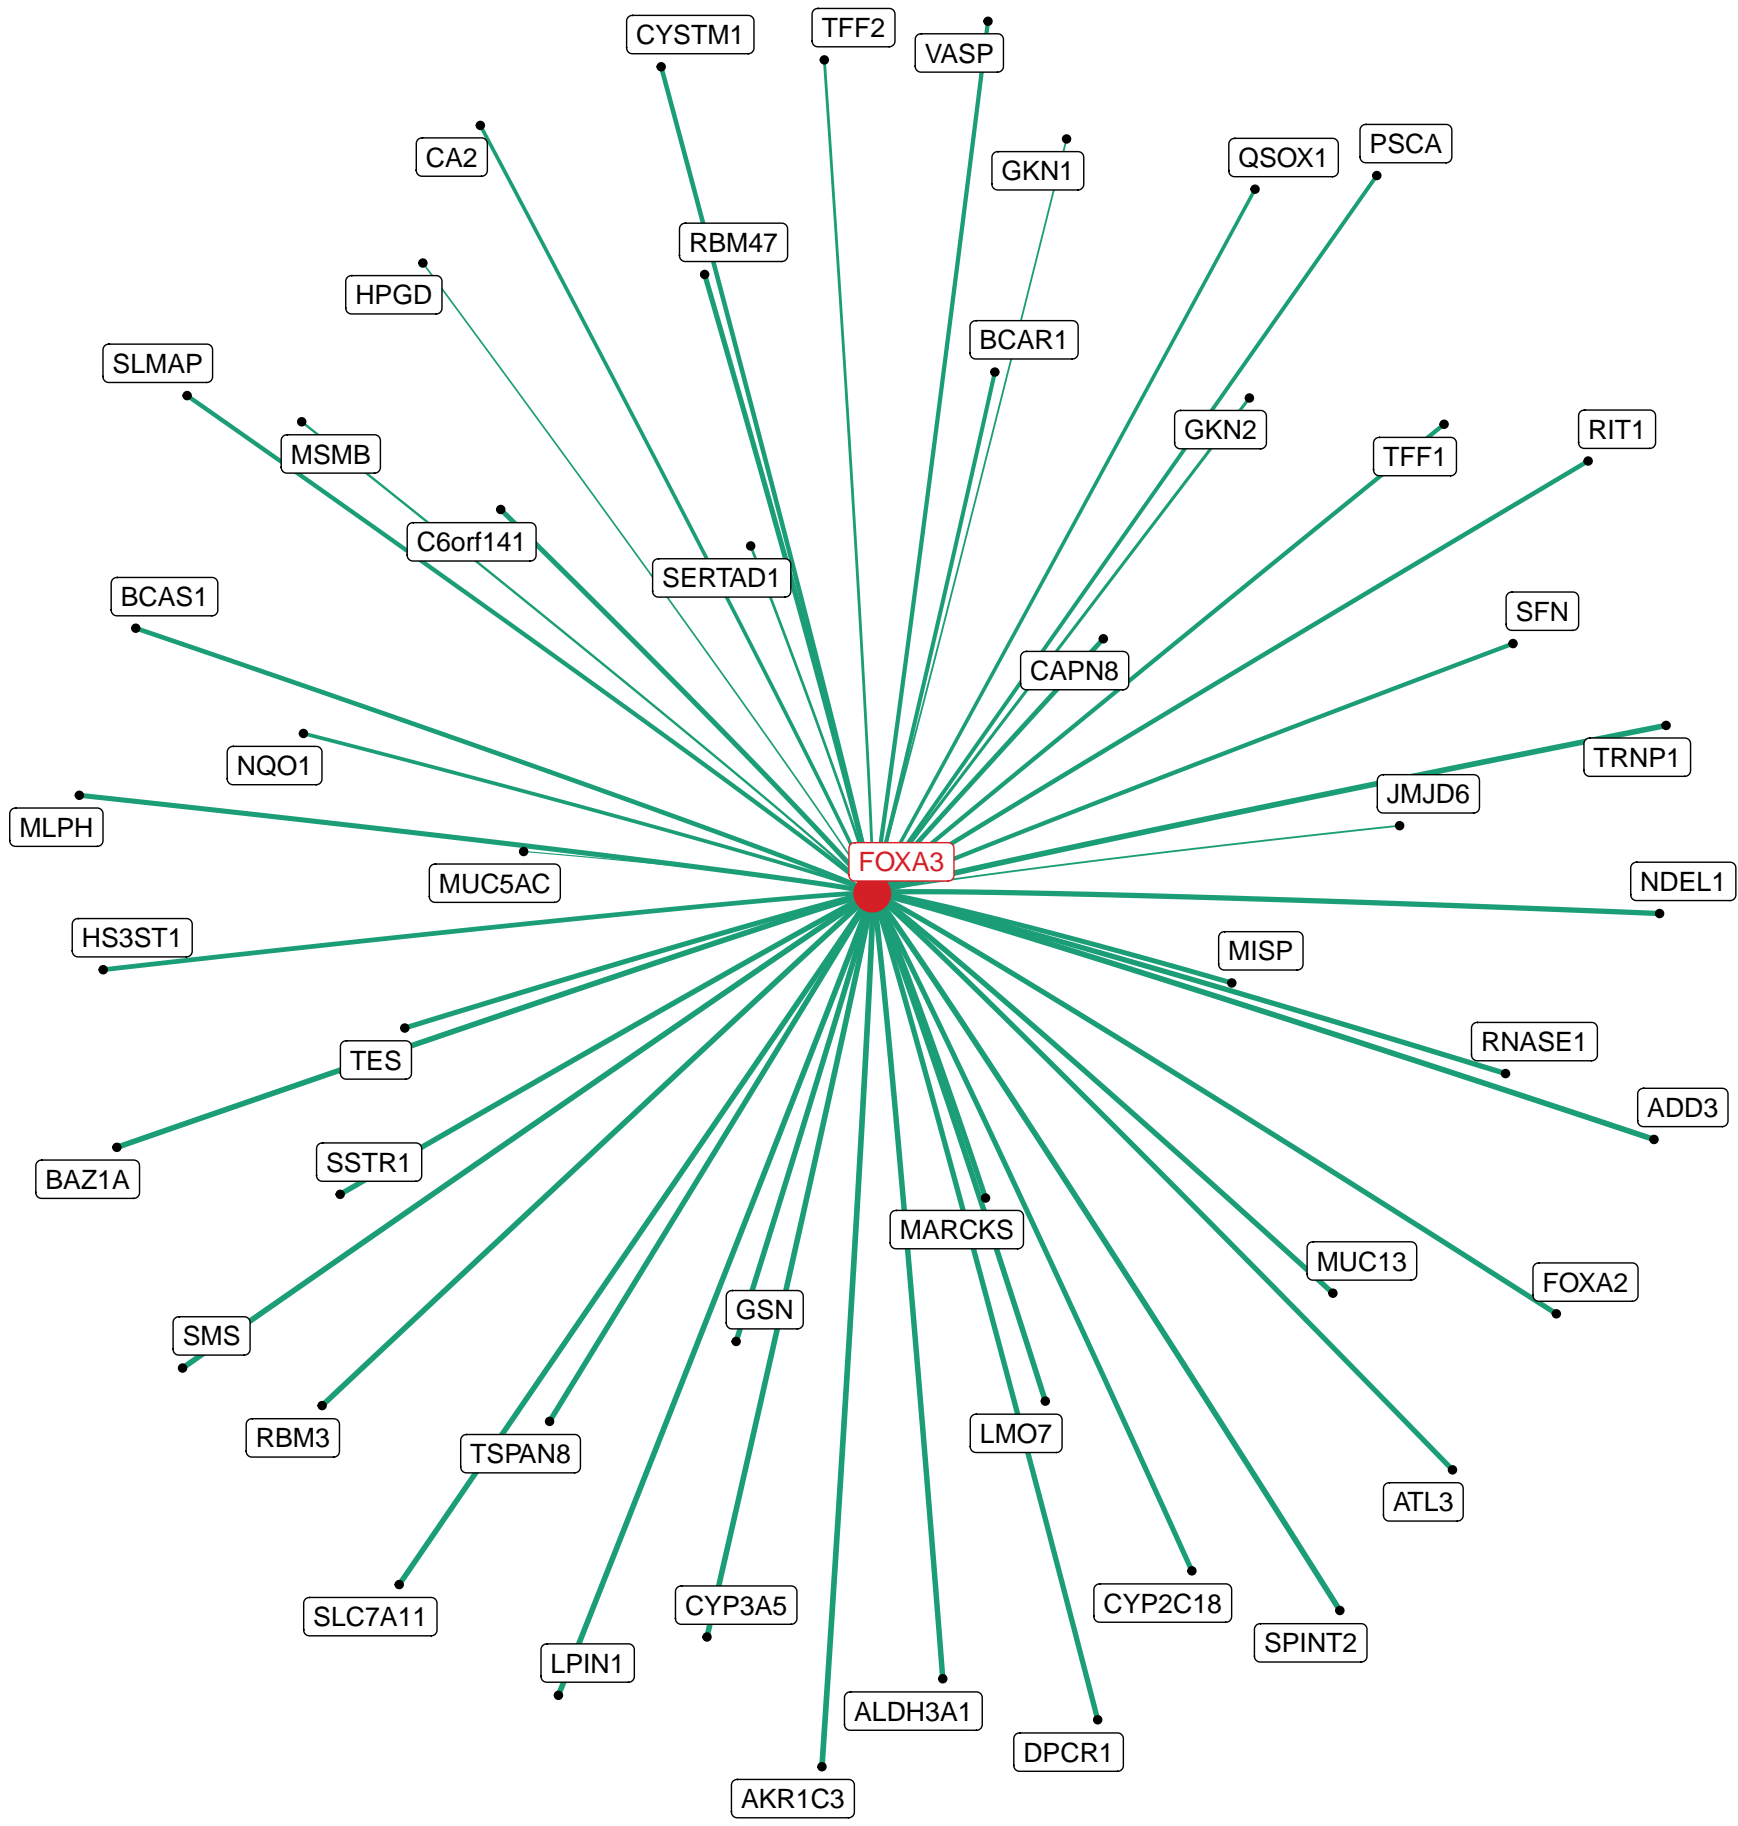

edge.colour

— #1B9E77

edge.width

— 0.25

— 0.50

— 0.75

— 1.00

node.size

• 1.5

• 1.6

• 1.7

• 1.8

• 1.9

• 2.0

node.colour

a #D51F26

a black

edge.colour

— #1B9E77

edge.width

- 0.25
- 0.50
- 0.75
- 1.00

node.size

- 1.5
- 1.6
- 1.7
- 1.8
- 1.9
- 2.0

node.colour

- a #D51F26
- a black

edge.colour

— #1B9E77

edge.width

- 0.25
- 0.50
- 0.75
- 1.00

node.size

- 1.5
- 1.6
- 1.7
- 1.8
- 1.9
- 2.0

node.colour