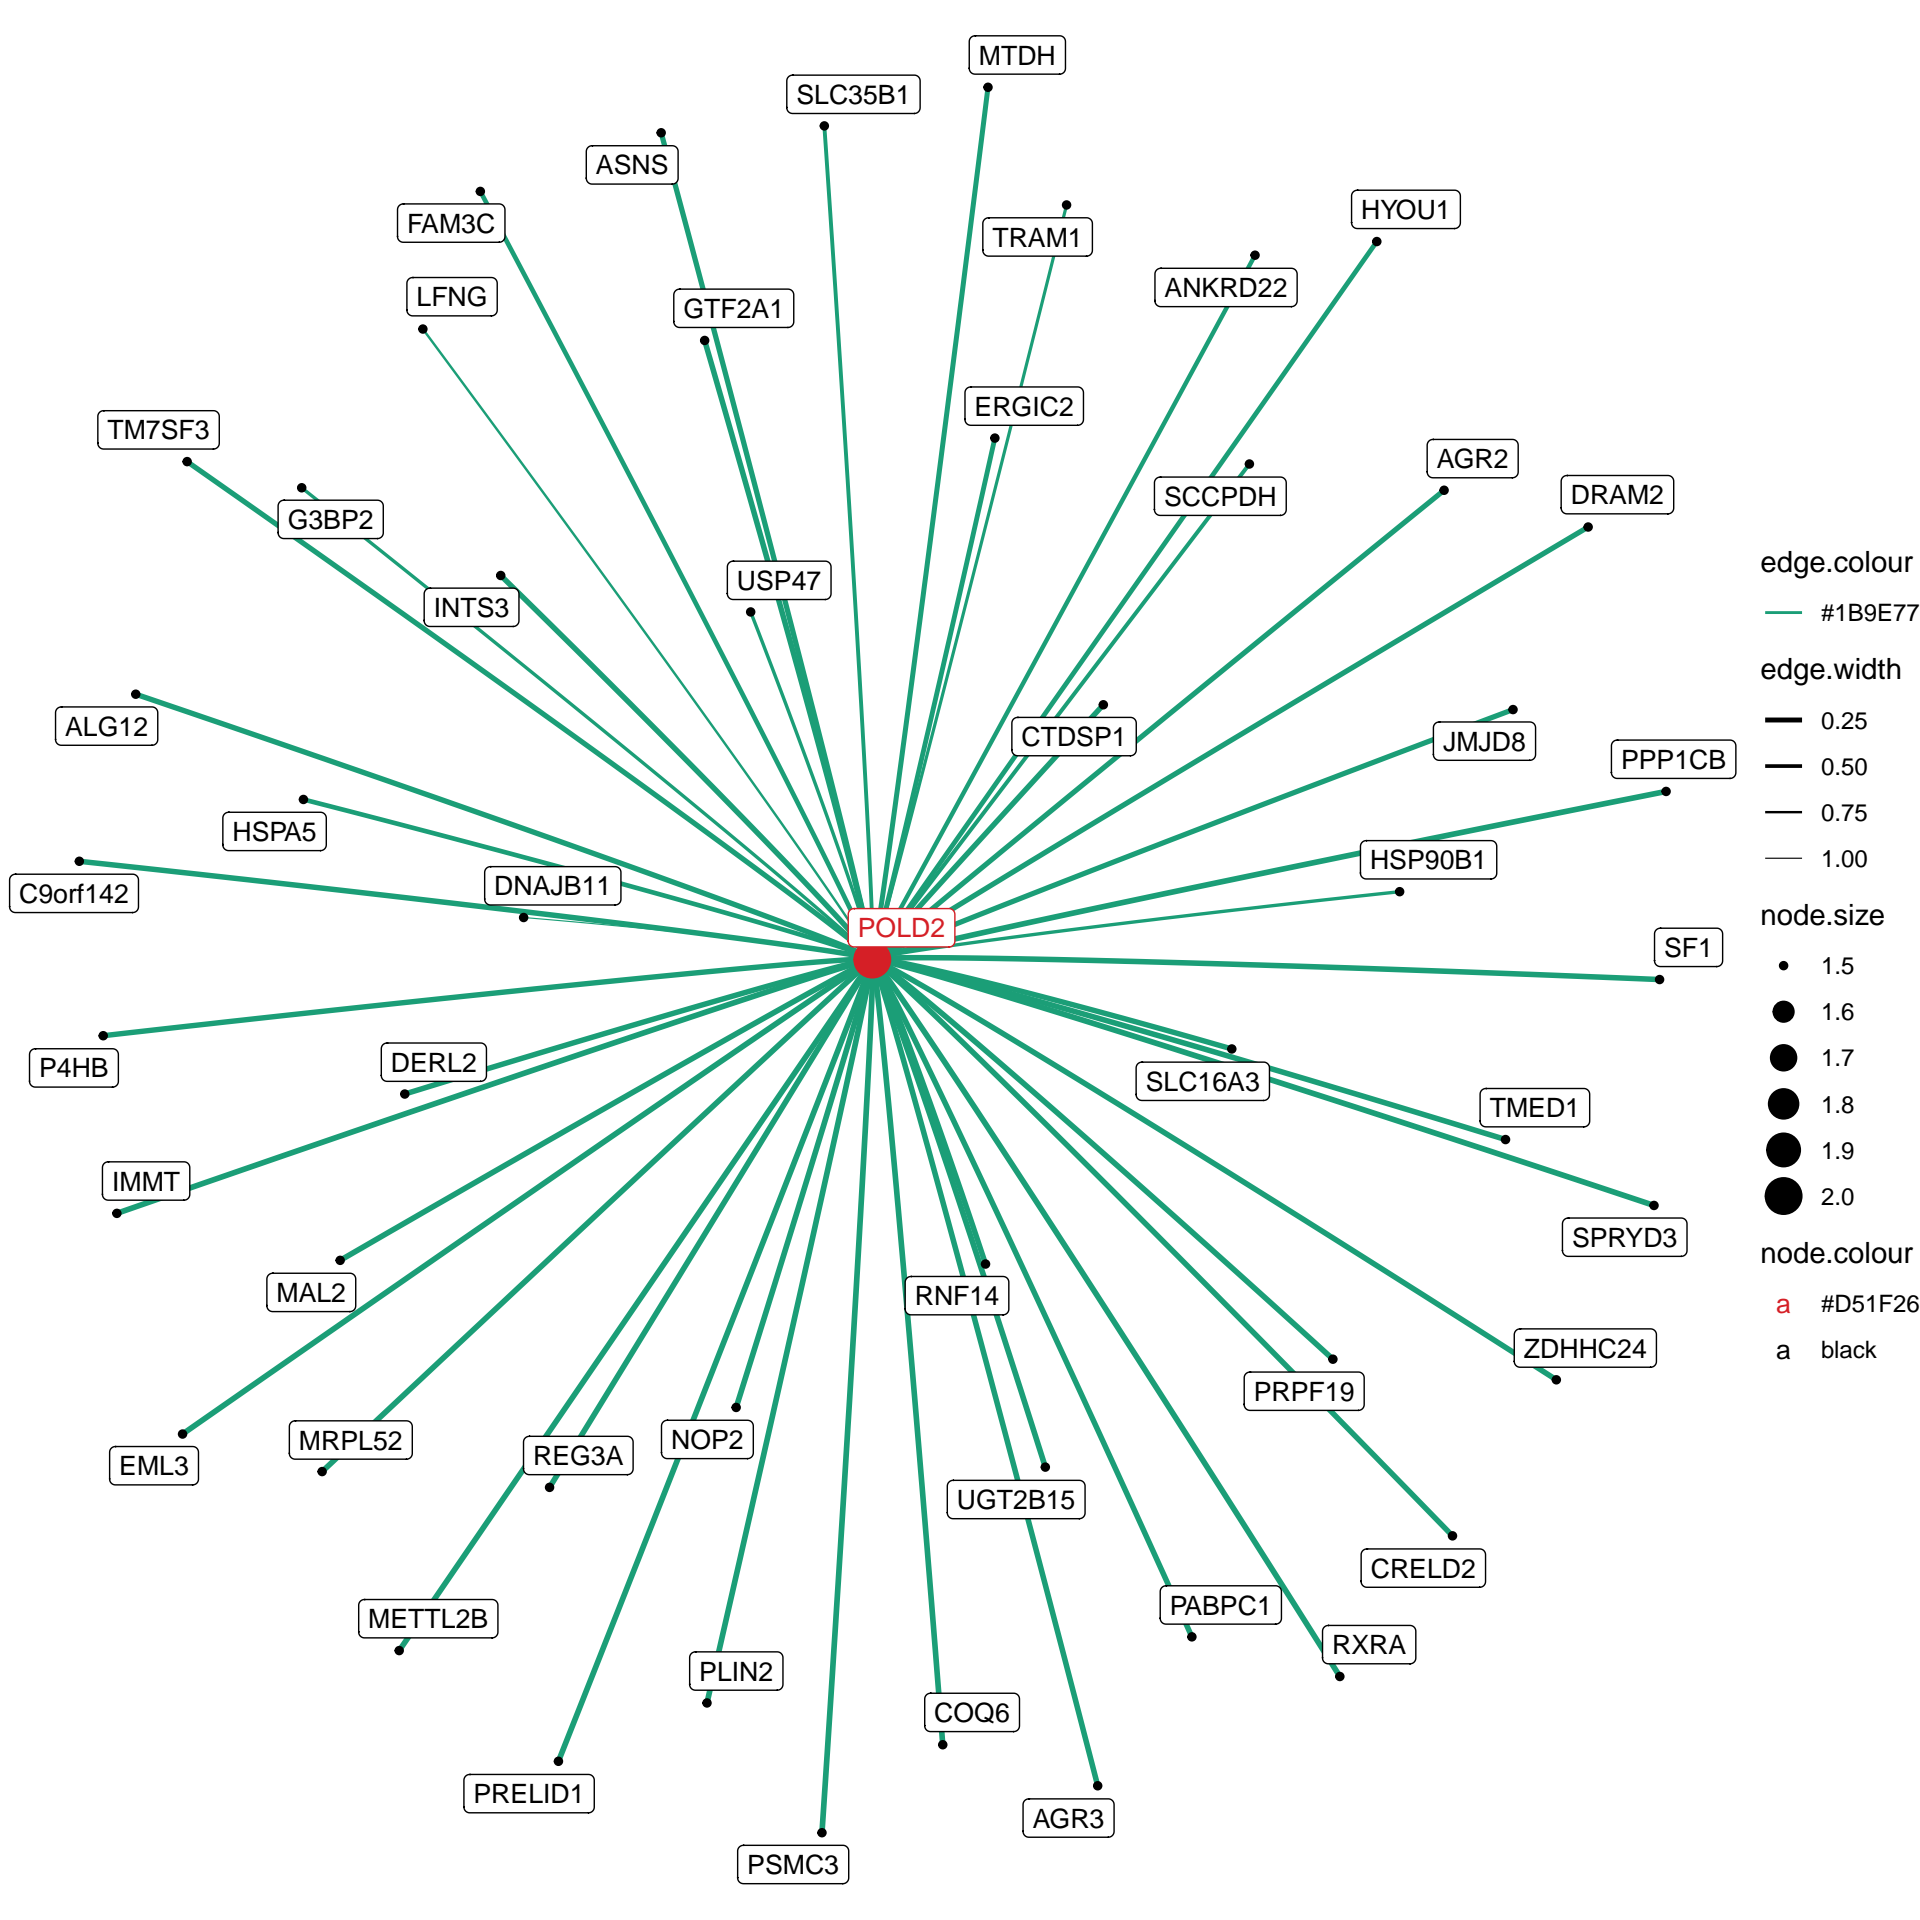

edge.colour

— #1B9E77

edge.width

— 0.25

— 0.50

— 0.75

— 1.00

node.size

a black

edge.colour

— #1B9E77

edge.width

- 0.25
- 0.50
- 0.75
- 1.00

node.size

- 1.5
- 1.6
- 1.7
- 1.8
- 1.9
- 2.0

node.colour

- a #D51F26
- a black

edge.colour

— #1B9E77

edge.width

- 0.25
- 0.50
- 0.75
- 1.00

node.size

- 1.5
- 1.6
- 1.7
- 1.8
- 1.9
- 2.0

node.colour

- a #D51F26
- a black