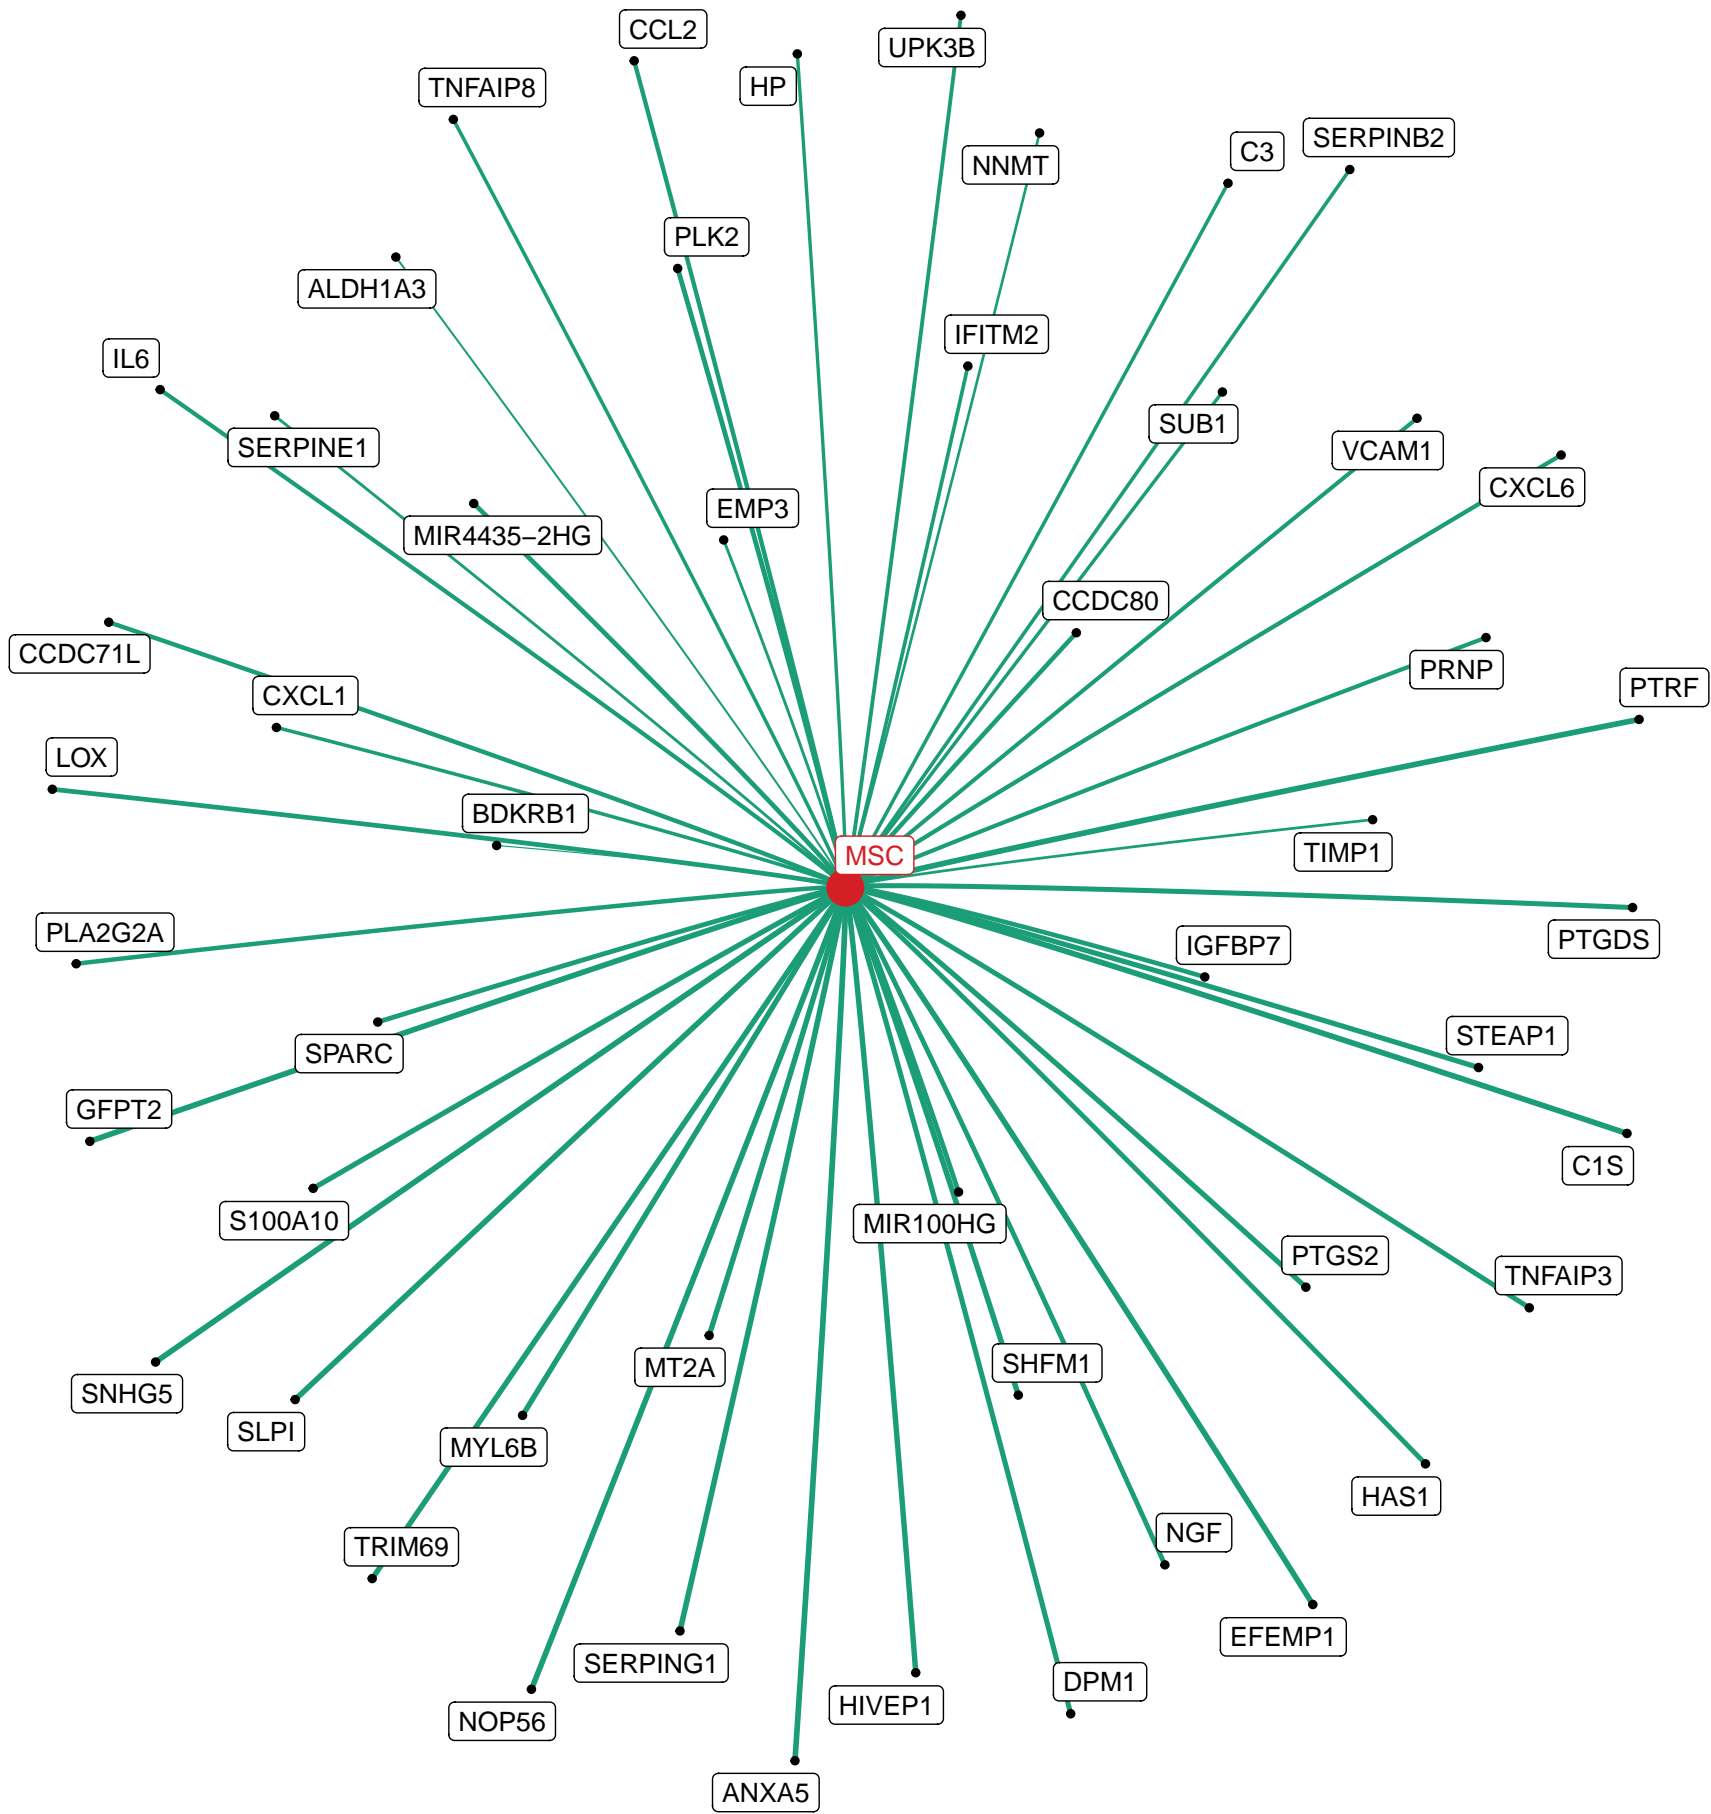

edge.colour

— #1B9E77

edge.width

— 0.25

— 0.50

— 0.75

— 1.00

node.size

• 1.5

• 1.6

• 1.7

• 1.8

• 1.9

• 2.0

node.colour

a #D51F26

a black

edge.colour

— #1B9E77

edge.width

- 0.25
- 0.50
- 0.75
- 1.00

node.size

- 1.5
- 1.6
- 1.7
- 1.8
- 1.9
- 2.0

node.colour

- a #D51F26
- a black

edge.colour

— #1B9E77

edge.width

- 0.25
- 0.50
- 0.75
- 1.00

node.size

- 1.5
- 1.6
- 1.7
- 1.8
- 1.9
- 2.0

node.colour