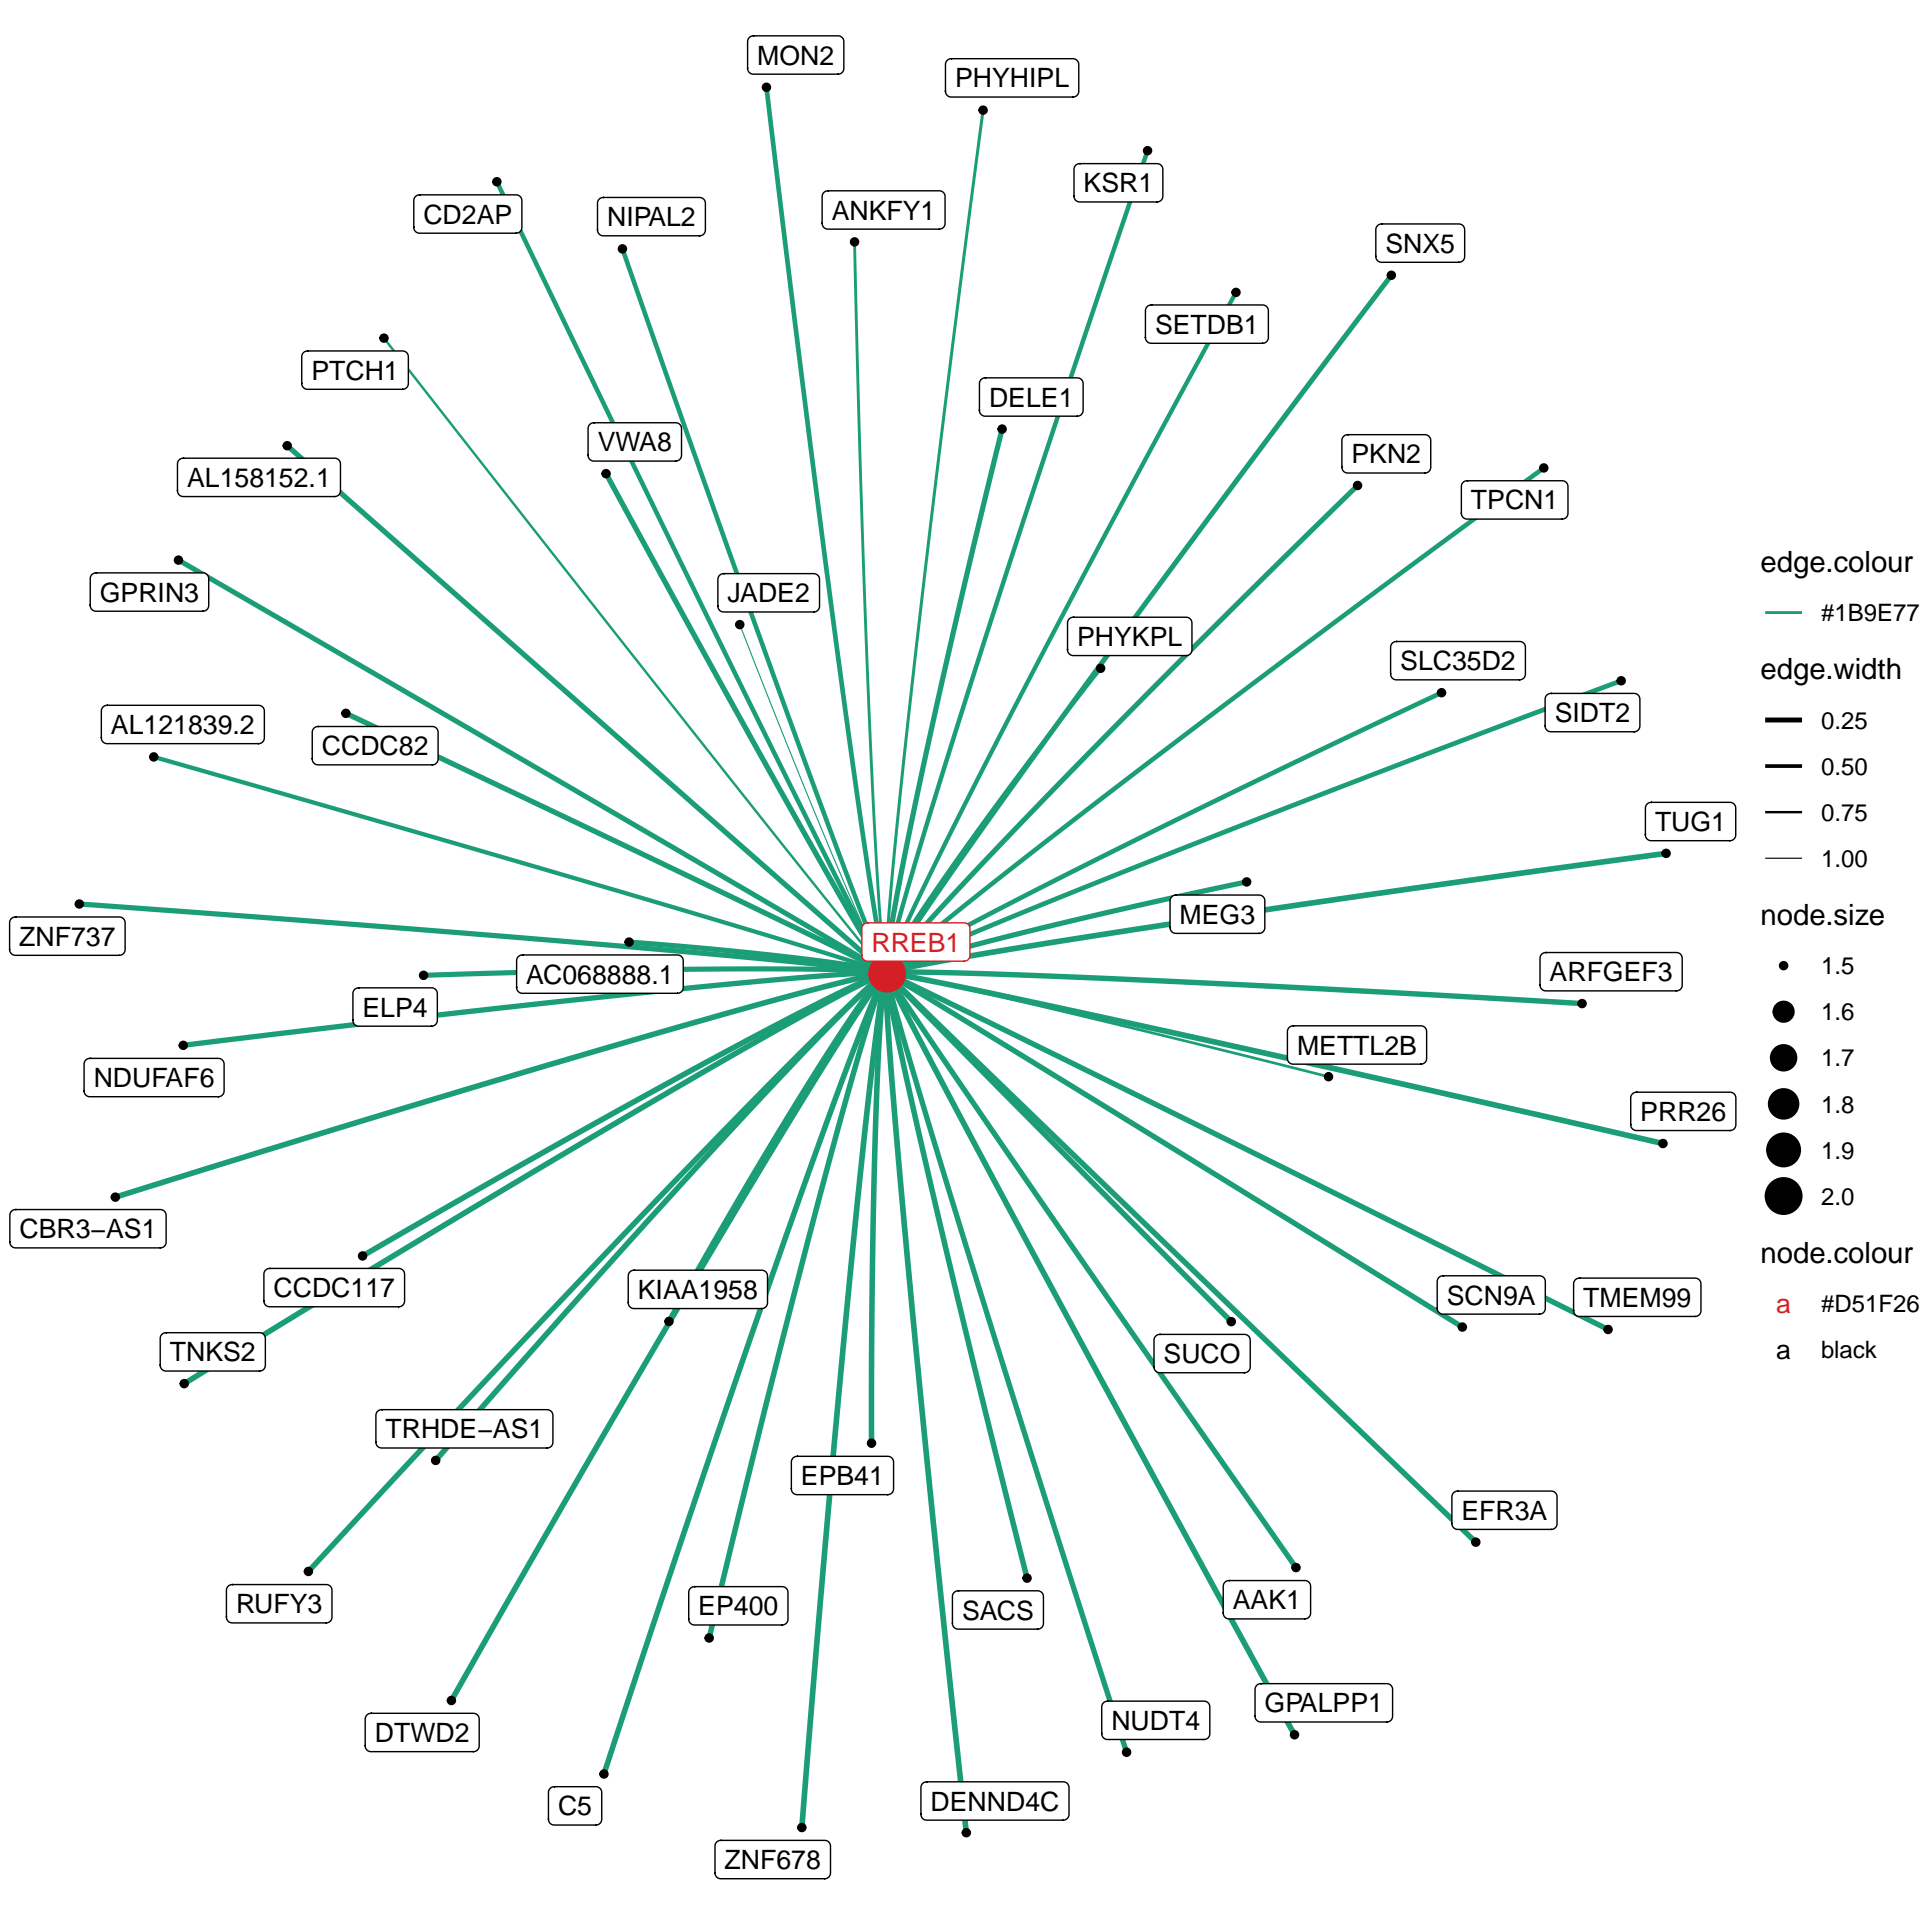

edge.colour

— #1B9E77

edge.width

— 0.25

— 0.50

— 0.75

— 1.00

node.size

a black

edge.colour

— #1B9E77

edge.width

- 0.25
- 0.50
- 0.75
- 1.00

node.size

- 1.5
- 1.6
- 1.7
- 1.8
- 1.9
- 2.0

node.colour

- a #D51F26
- a black

edge.colour

— #1B9E77

edge.width

— 0.25

— 0.50

— 0.75

— 1.00

node.size

• 1.5

• 1.6

• 1.7

• 1.8

• 1.9

• 2.0

node.colour