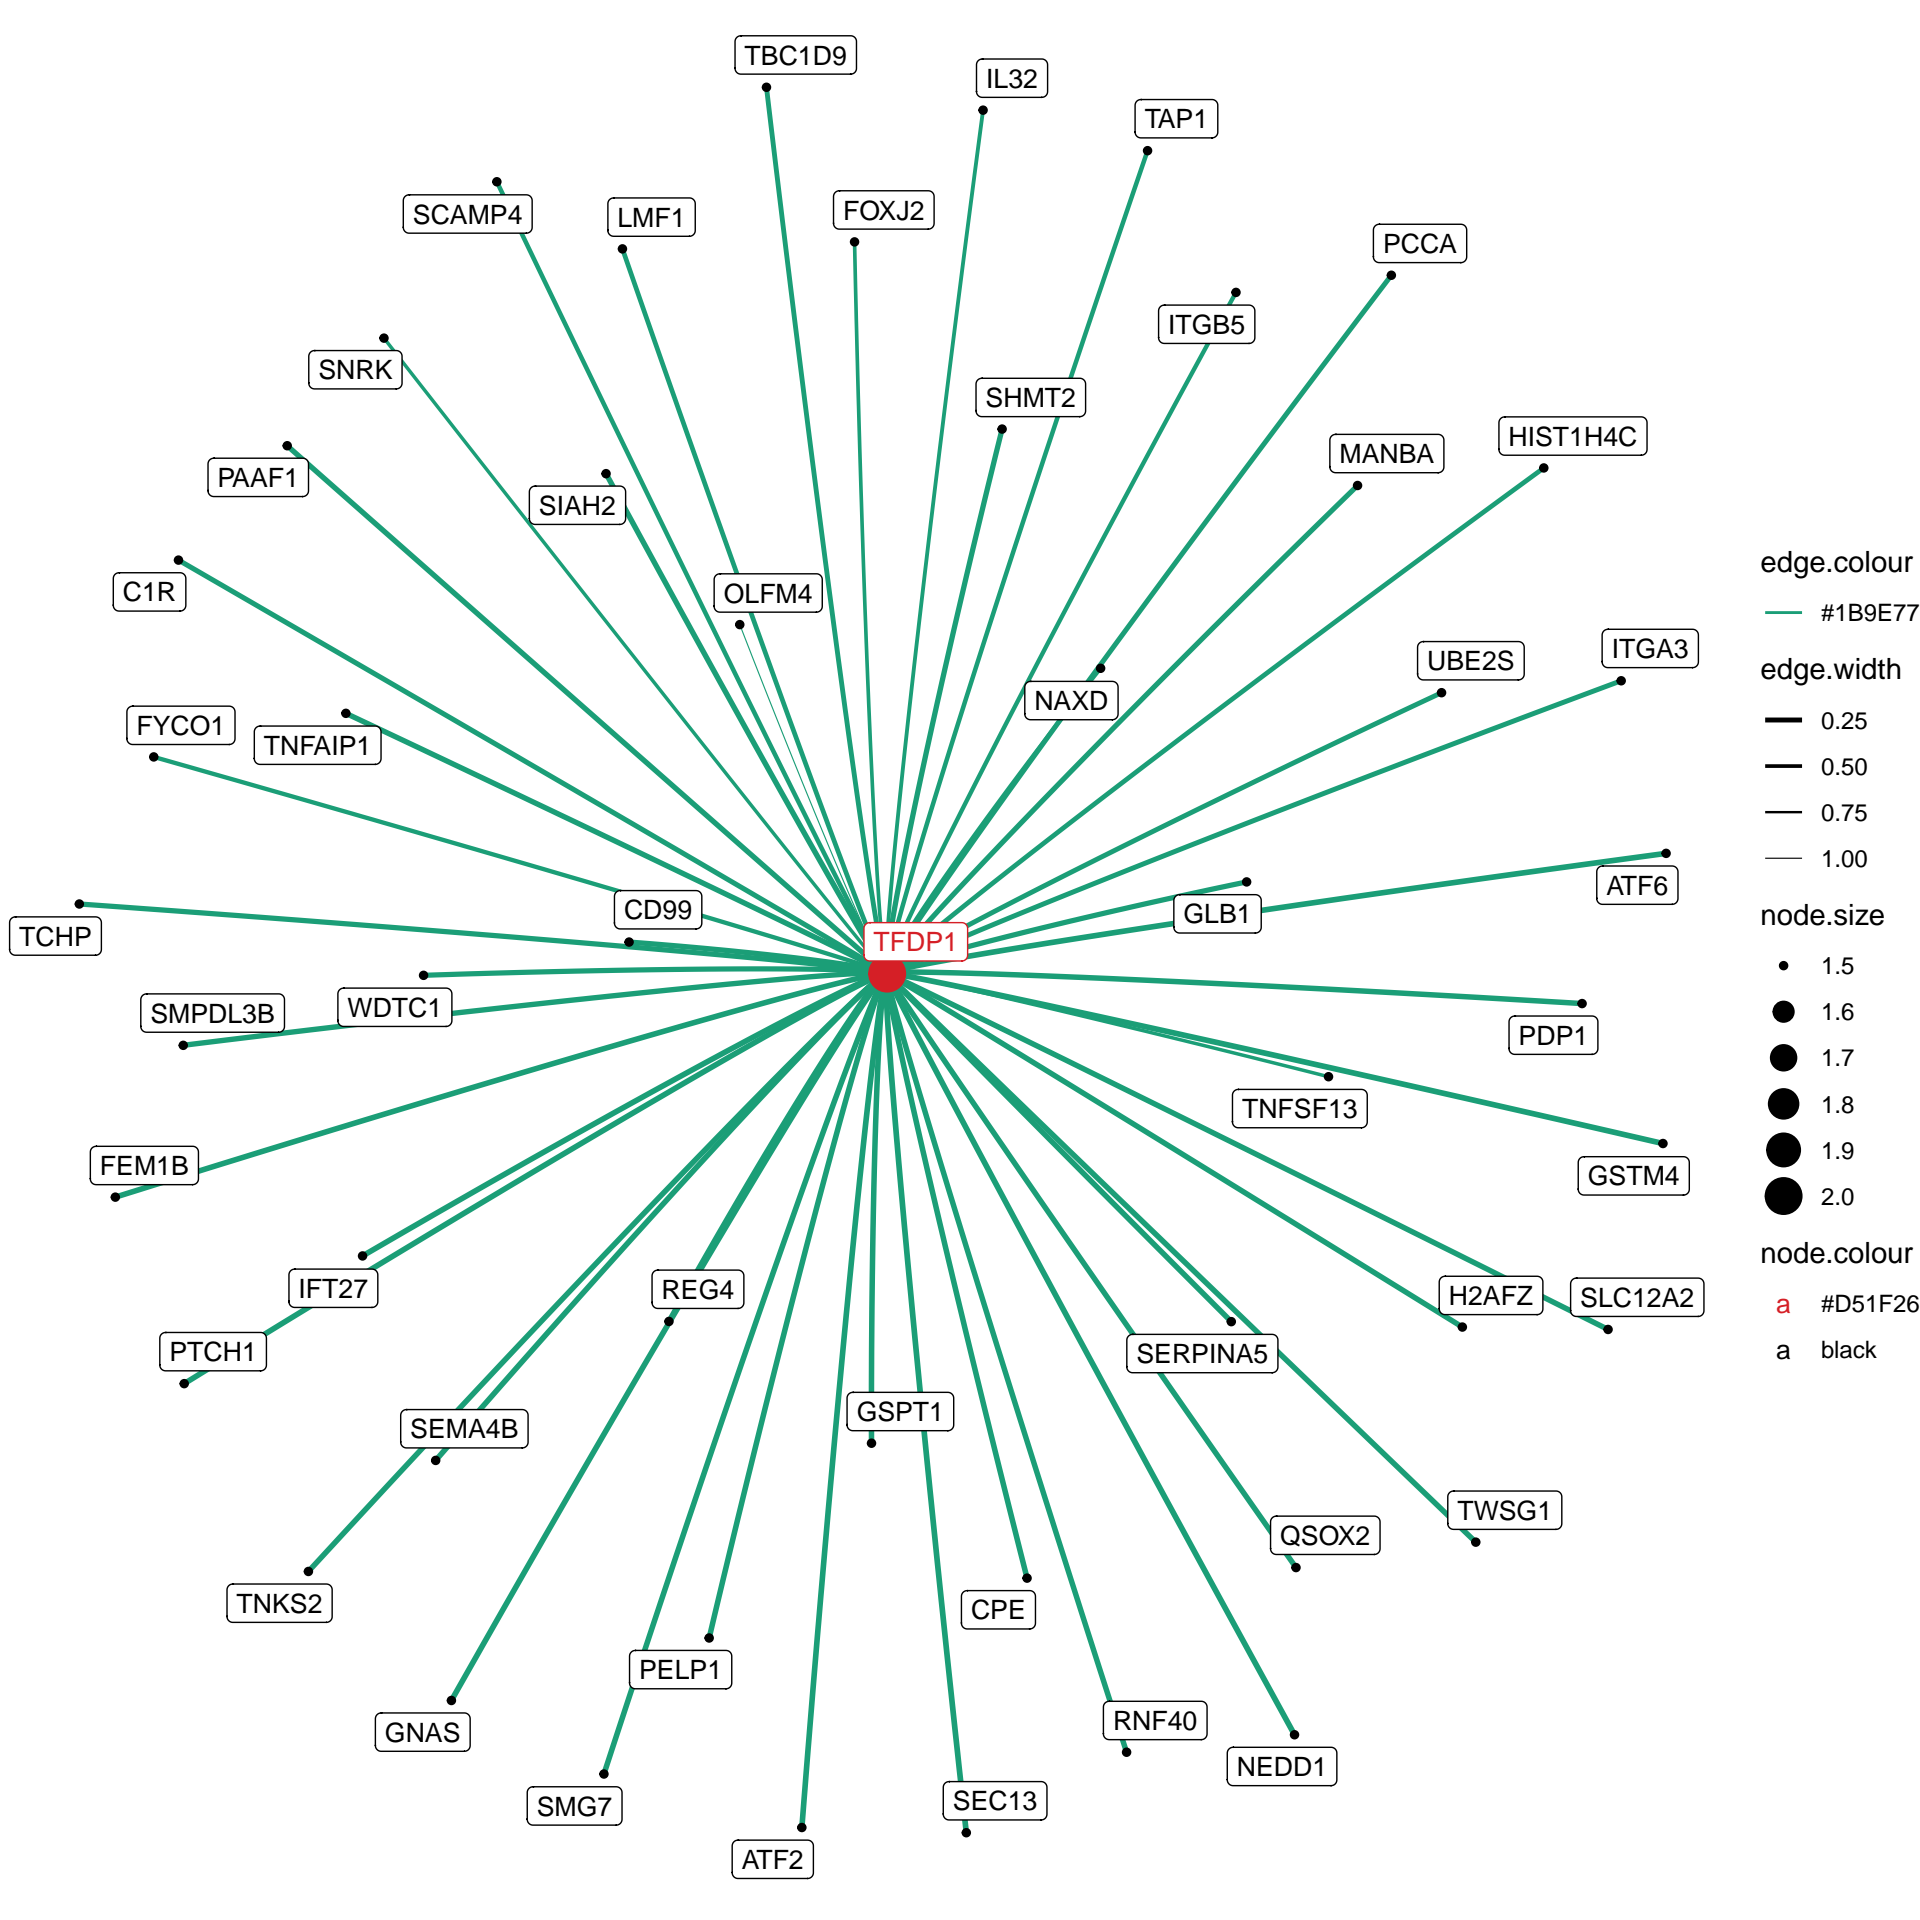

edge.colour

— #1B9E77

edge.width

— 0.25

— 0.50

— 0.75

— 1.00

node.size

• 1.5

• 1.6

• 1.7

• 1.8

• 1.9

• 2.0

node.colour

a #D51F26

a black

edge.colour

— #1B9E77

edge.width

- 0.25
- 0.50
- 0.75
- 1.00

node.size

- 1.5
- 1.6
- 1.7
- 1.8
- 1.9
- 2.0

node.colour

- a #D51F26
- a black

edge.colour

— #1B9E77

edge.width

— 0.25

— 0.50

— 0.75

— 1.00