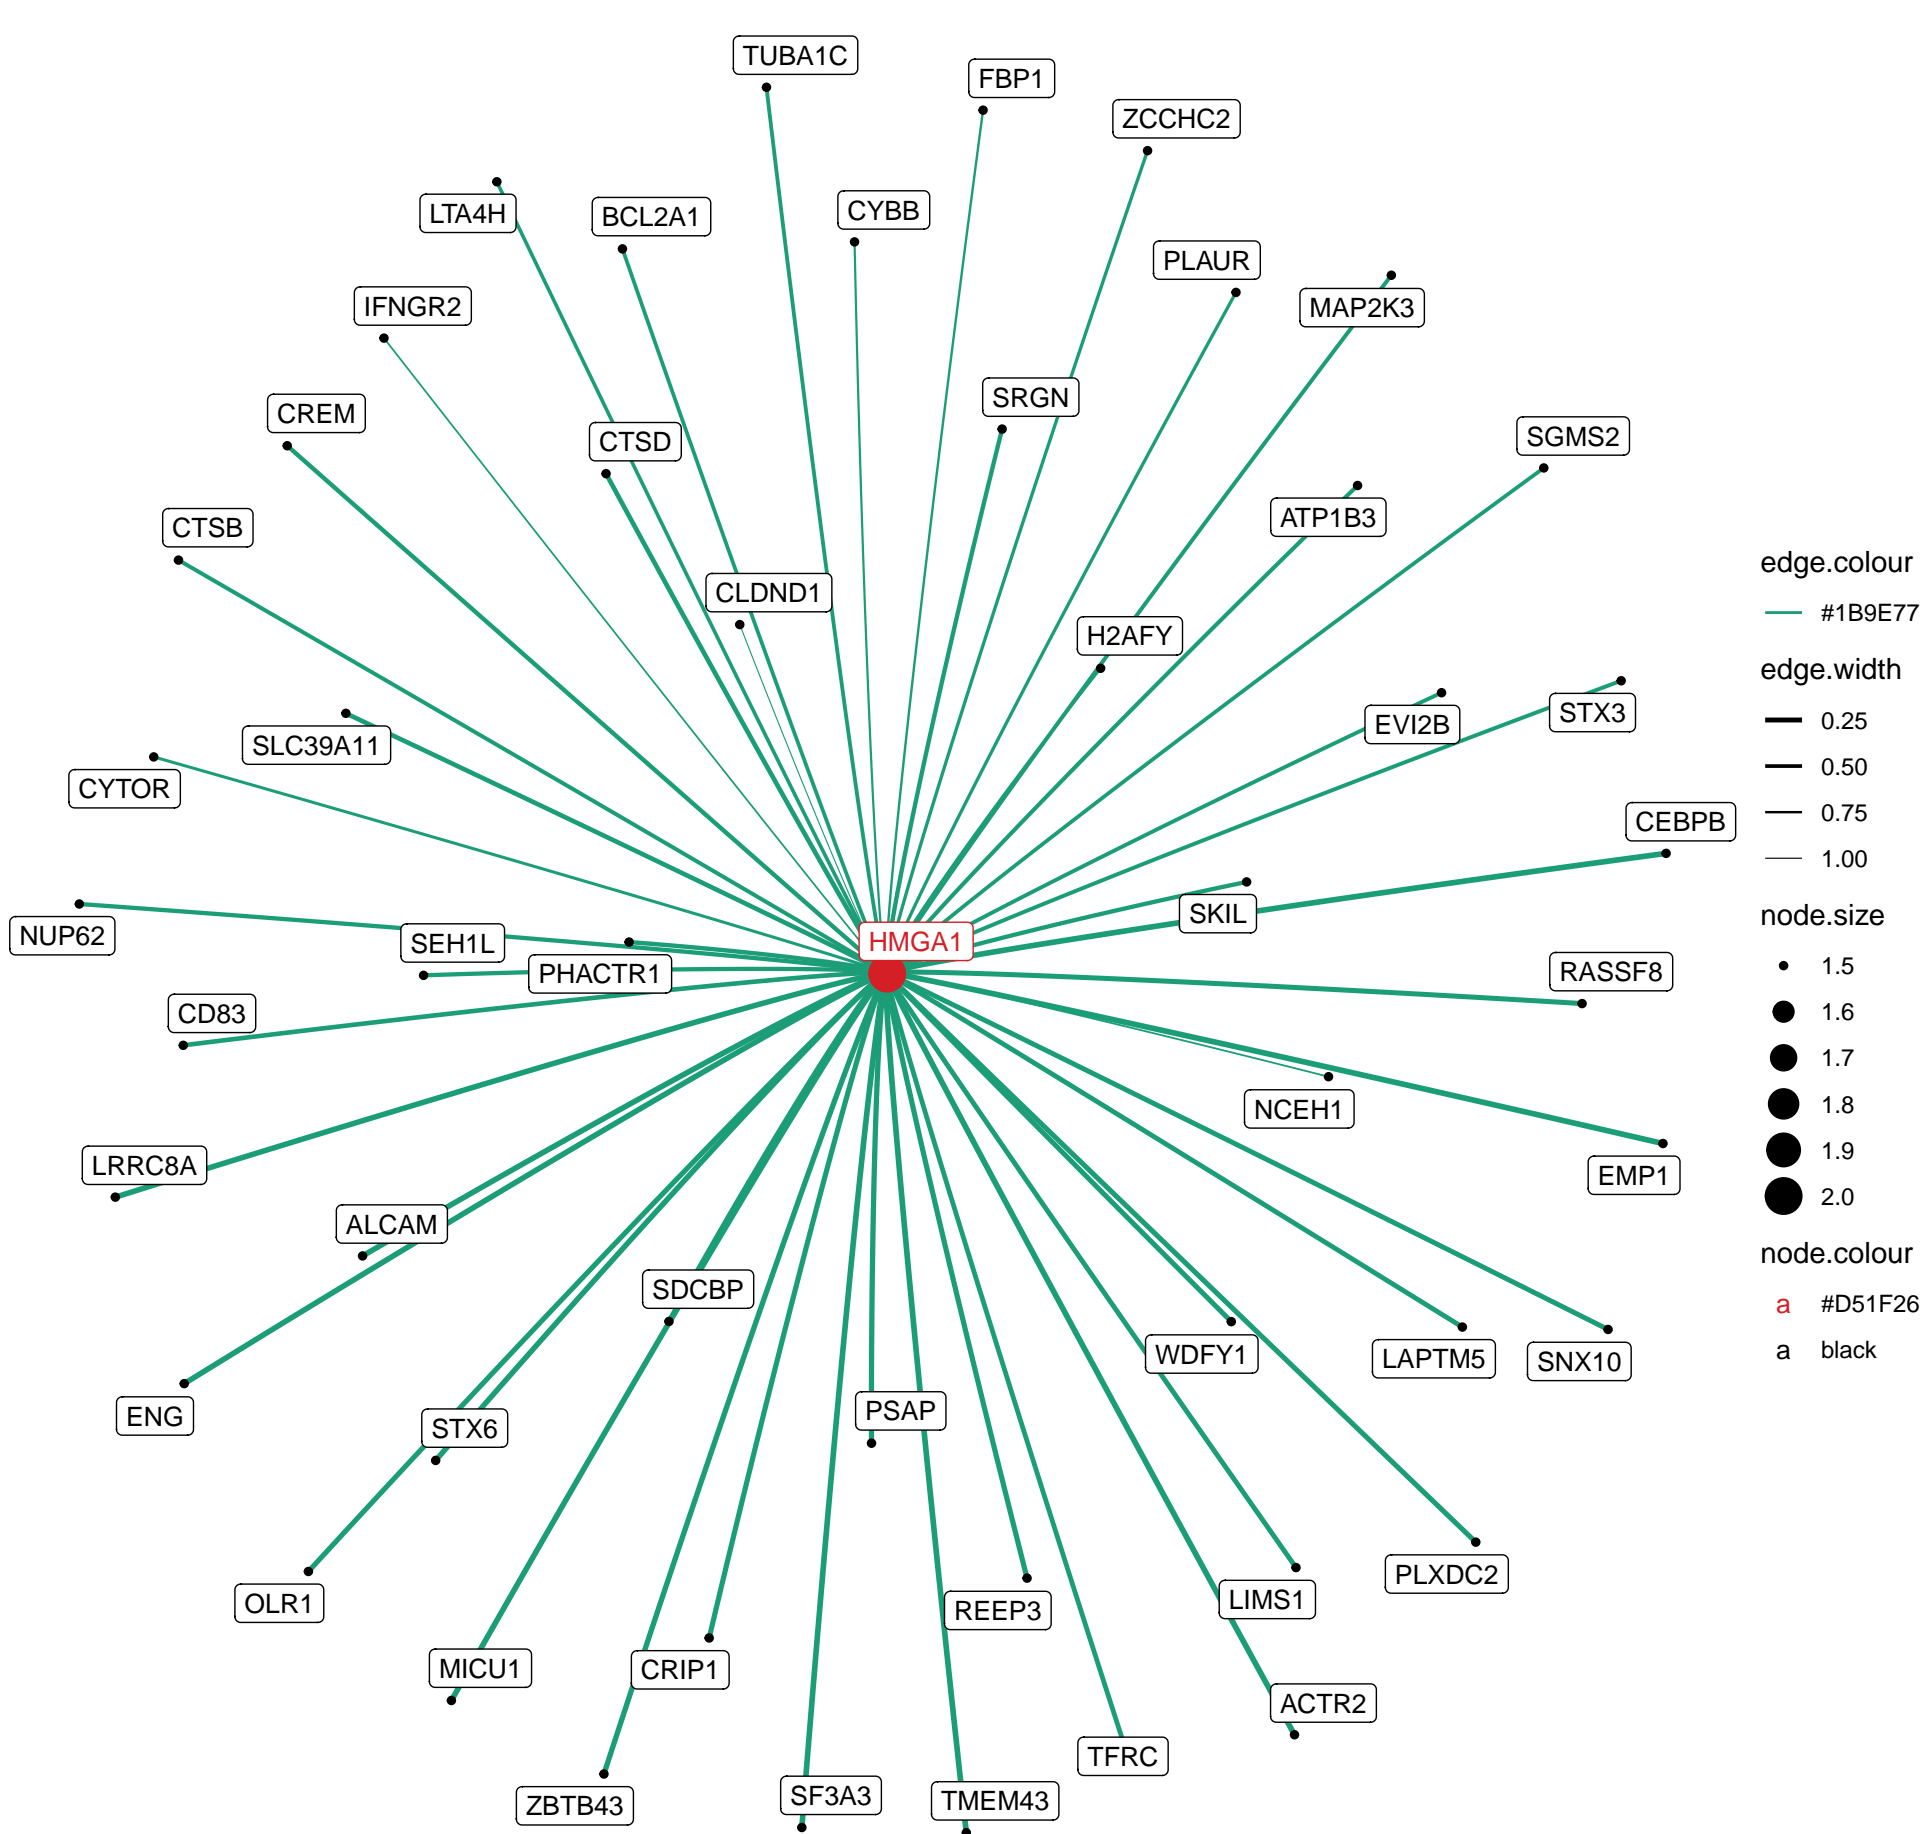

edge.colour

— #1B9E77

edge.width

— 0.25

— 0.50

— 0.75

— 1.00

node.size

• 1.5

• 1.6

• 1.7

• 1.8

• 1.9

• 2.0

node.colour

a #D51F26

a black

edge.colour

— #1B9E77

edge.width

- 0.25
- 0.50
- 0.75
- 1.00

node.size

- 1.5
- 1.6
- 1.7
- 1.8
- 1.9
- 2.0

node.colour

- a #D51F26
- a black

edge.colour

— #1B9E77

edge.width

— 0.25

— 0.50

— 0.75

— 1.00