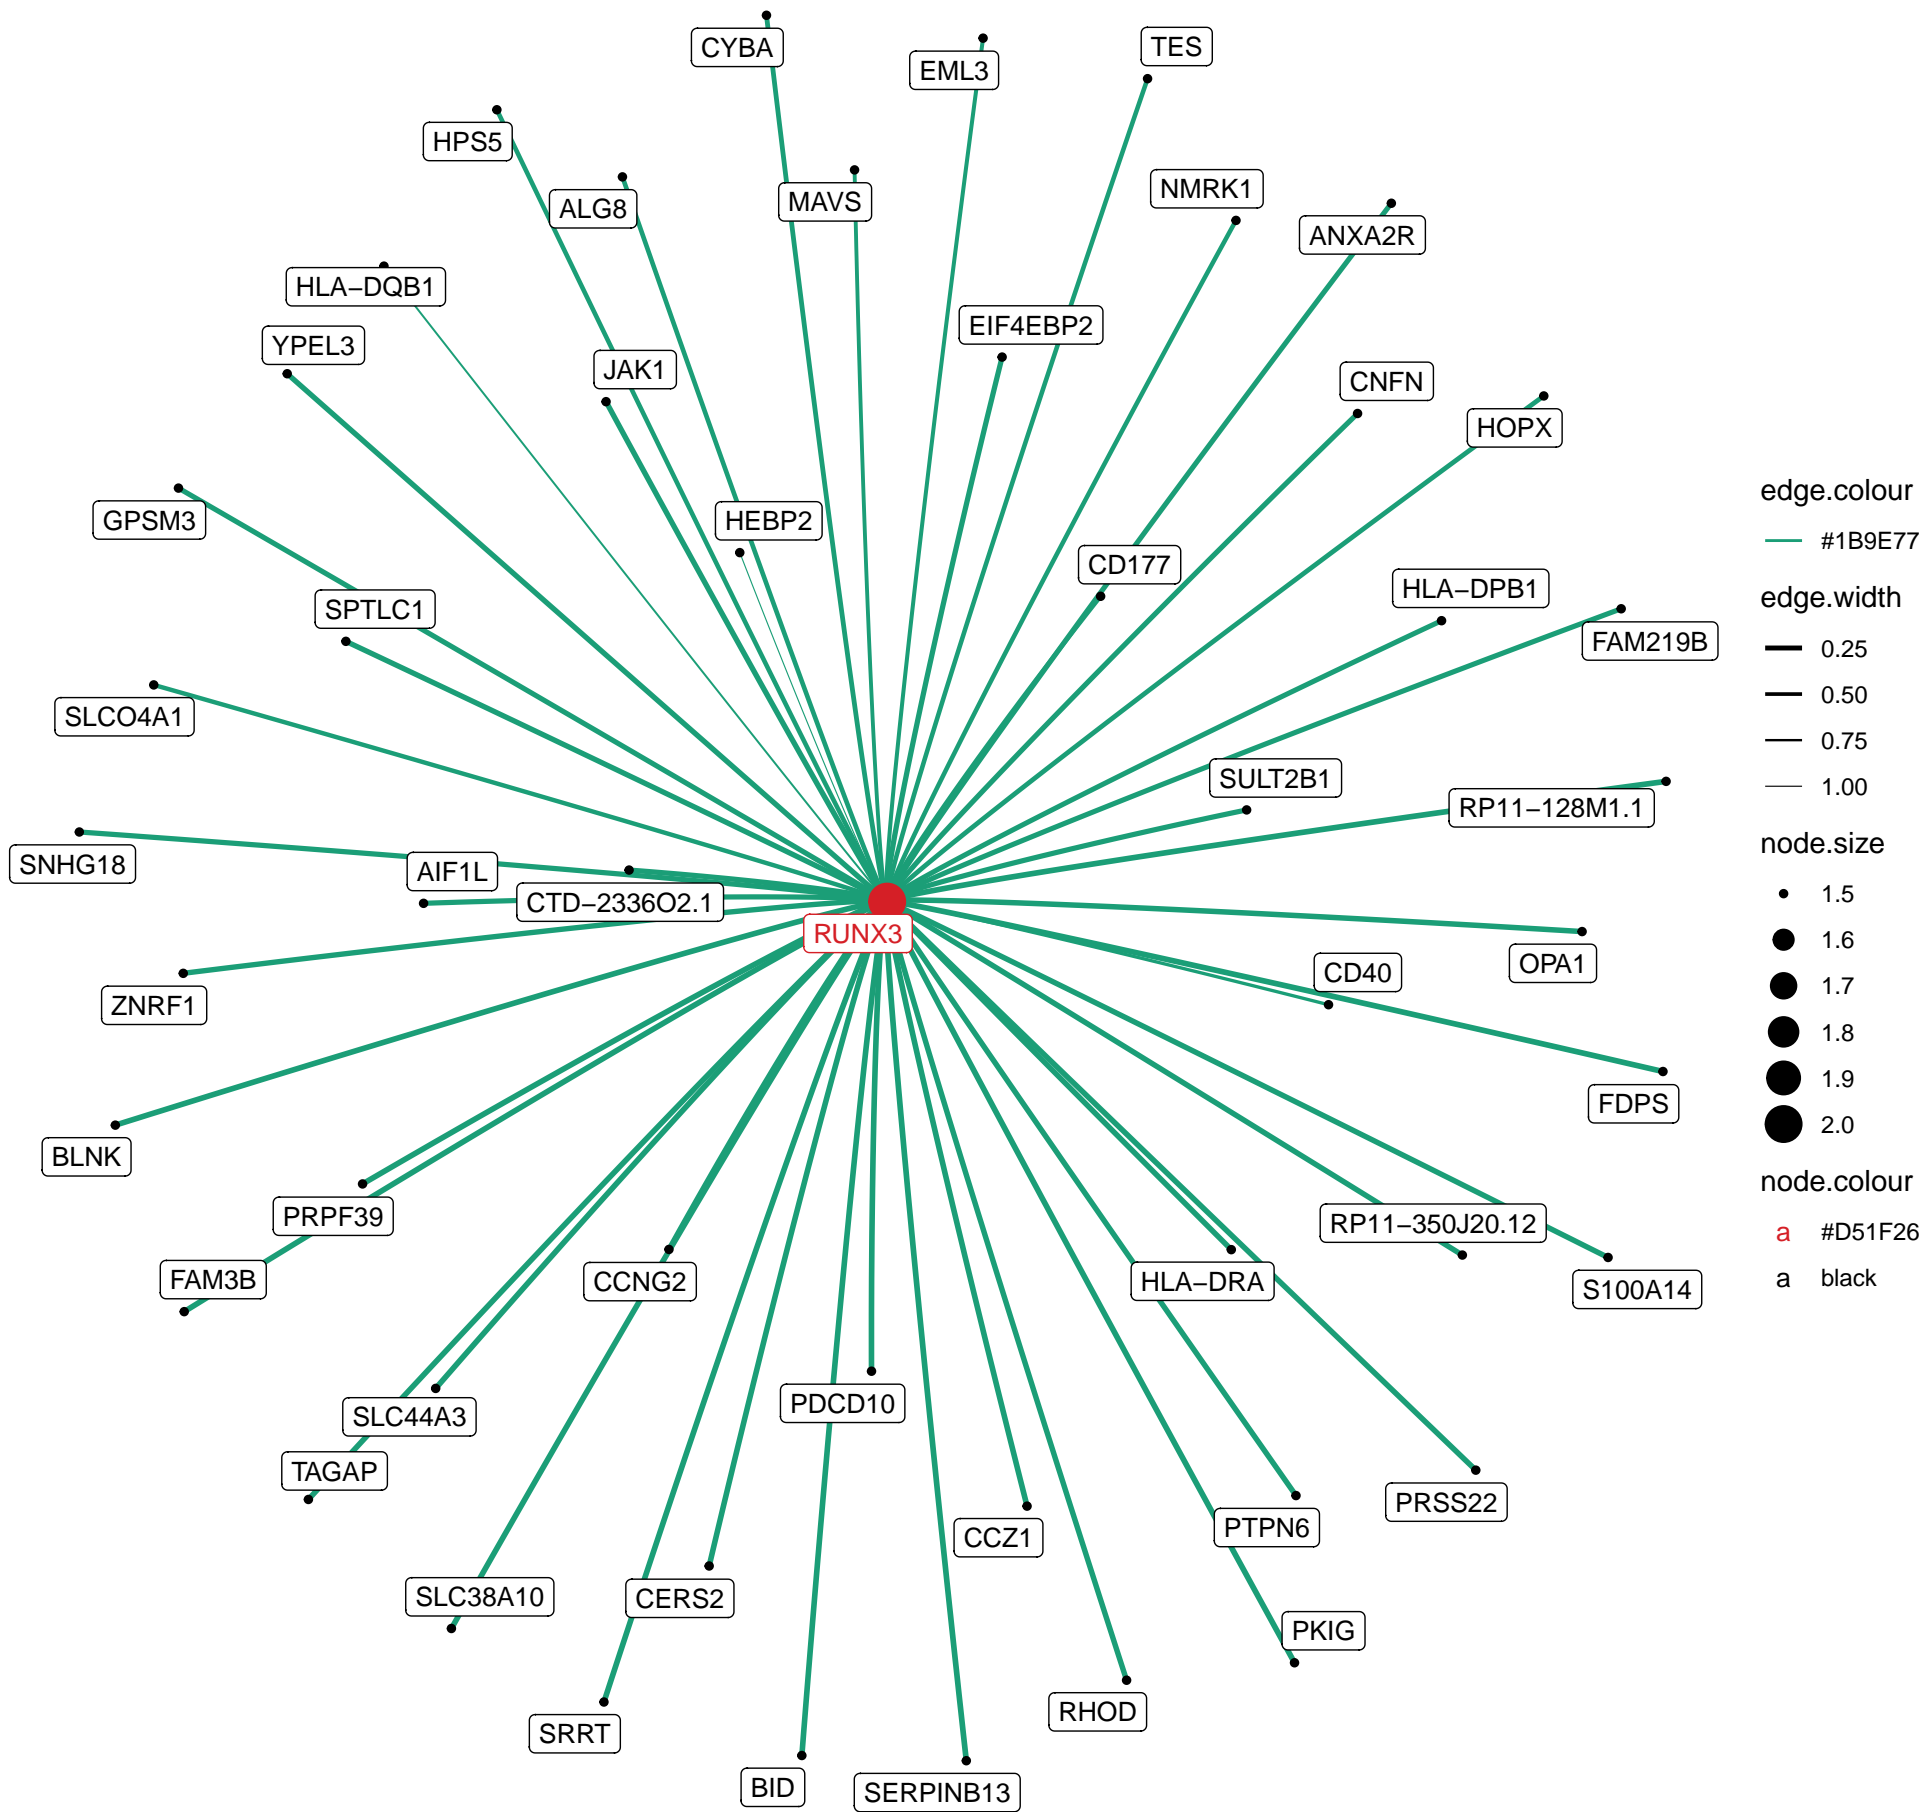

edge.colour

— #1B9E77

edge.width

- 0.25
- 0.50
- 0.75
- 1.00

node.size

- 1.5
- 1.6
- 1.7
- 1.8
- 1.9
- 2.0

node.colour

- a #D51F26
- a black

edge.colour

— #1B9E77

edge.width

— 0.25

— 0.50

— 0.75

— 1.00

node.size