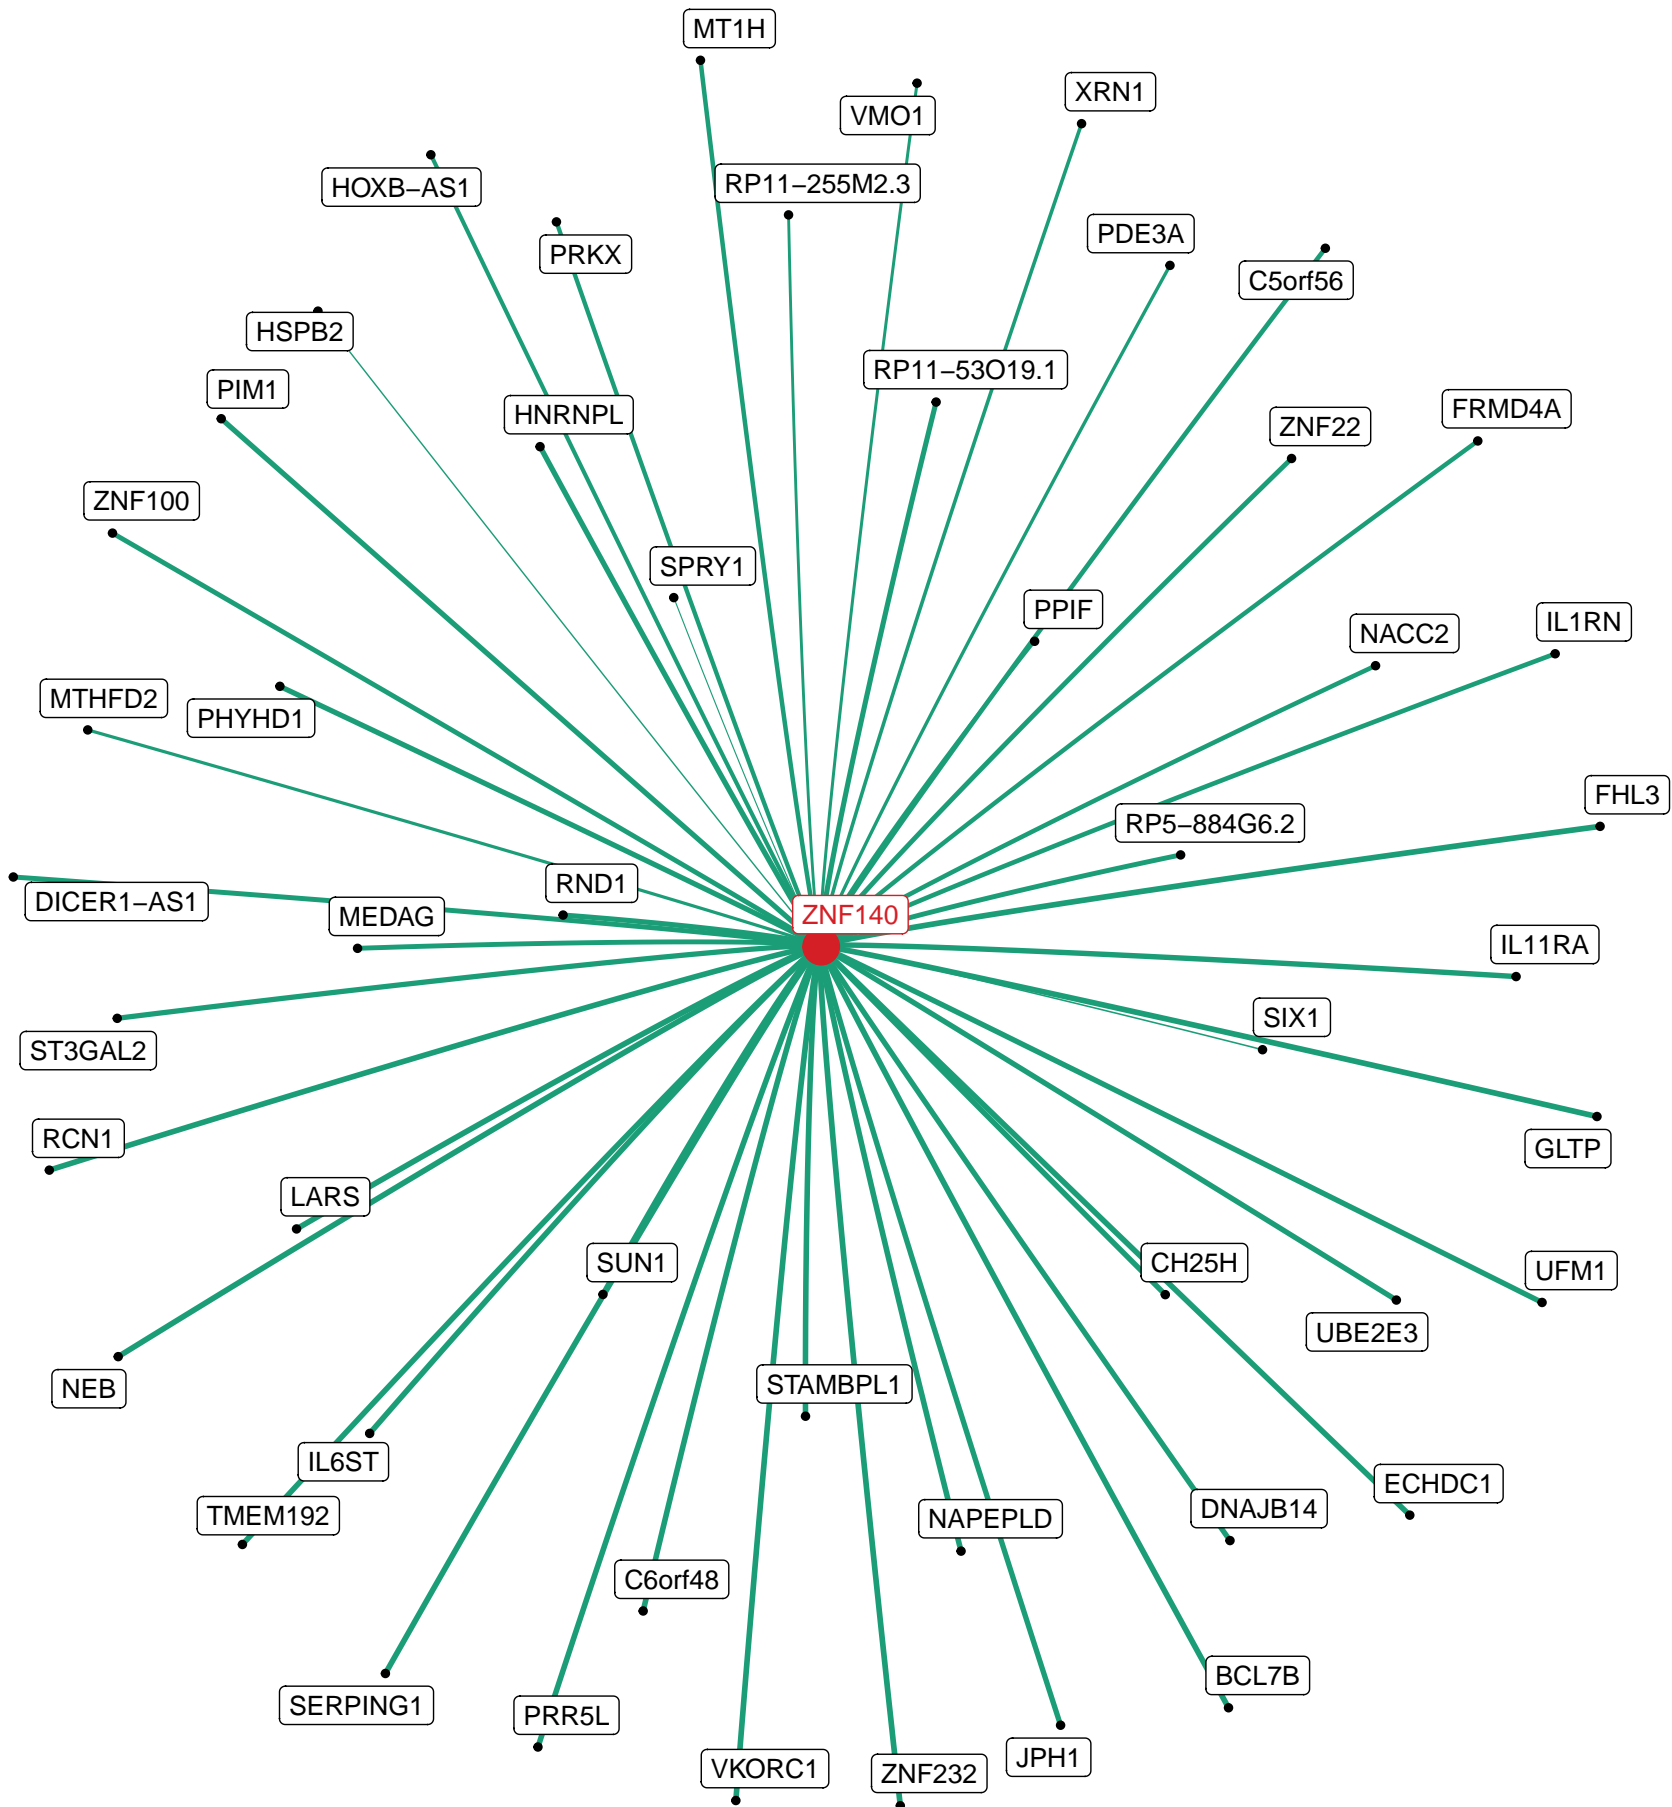

— #1B9E77

edge.width

- 0.25
- 0.50
- 0.75
- 1.00

node.size

- 1.5
- 1.6
- 1.7
- 1.8
- 1.9
- 2.0

node.colour

- a #D51F26
- a black

edge.colour

— #1B9E77

edge.width

— 0.25

— 0.50

— 0.75

— 1.00

node.size

• 1.5