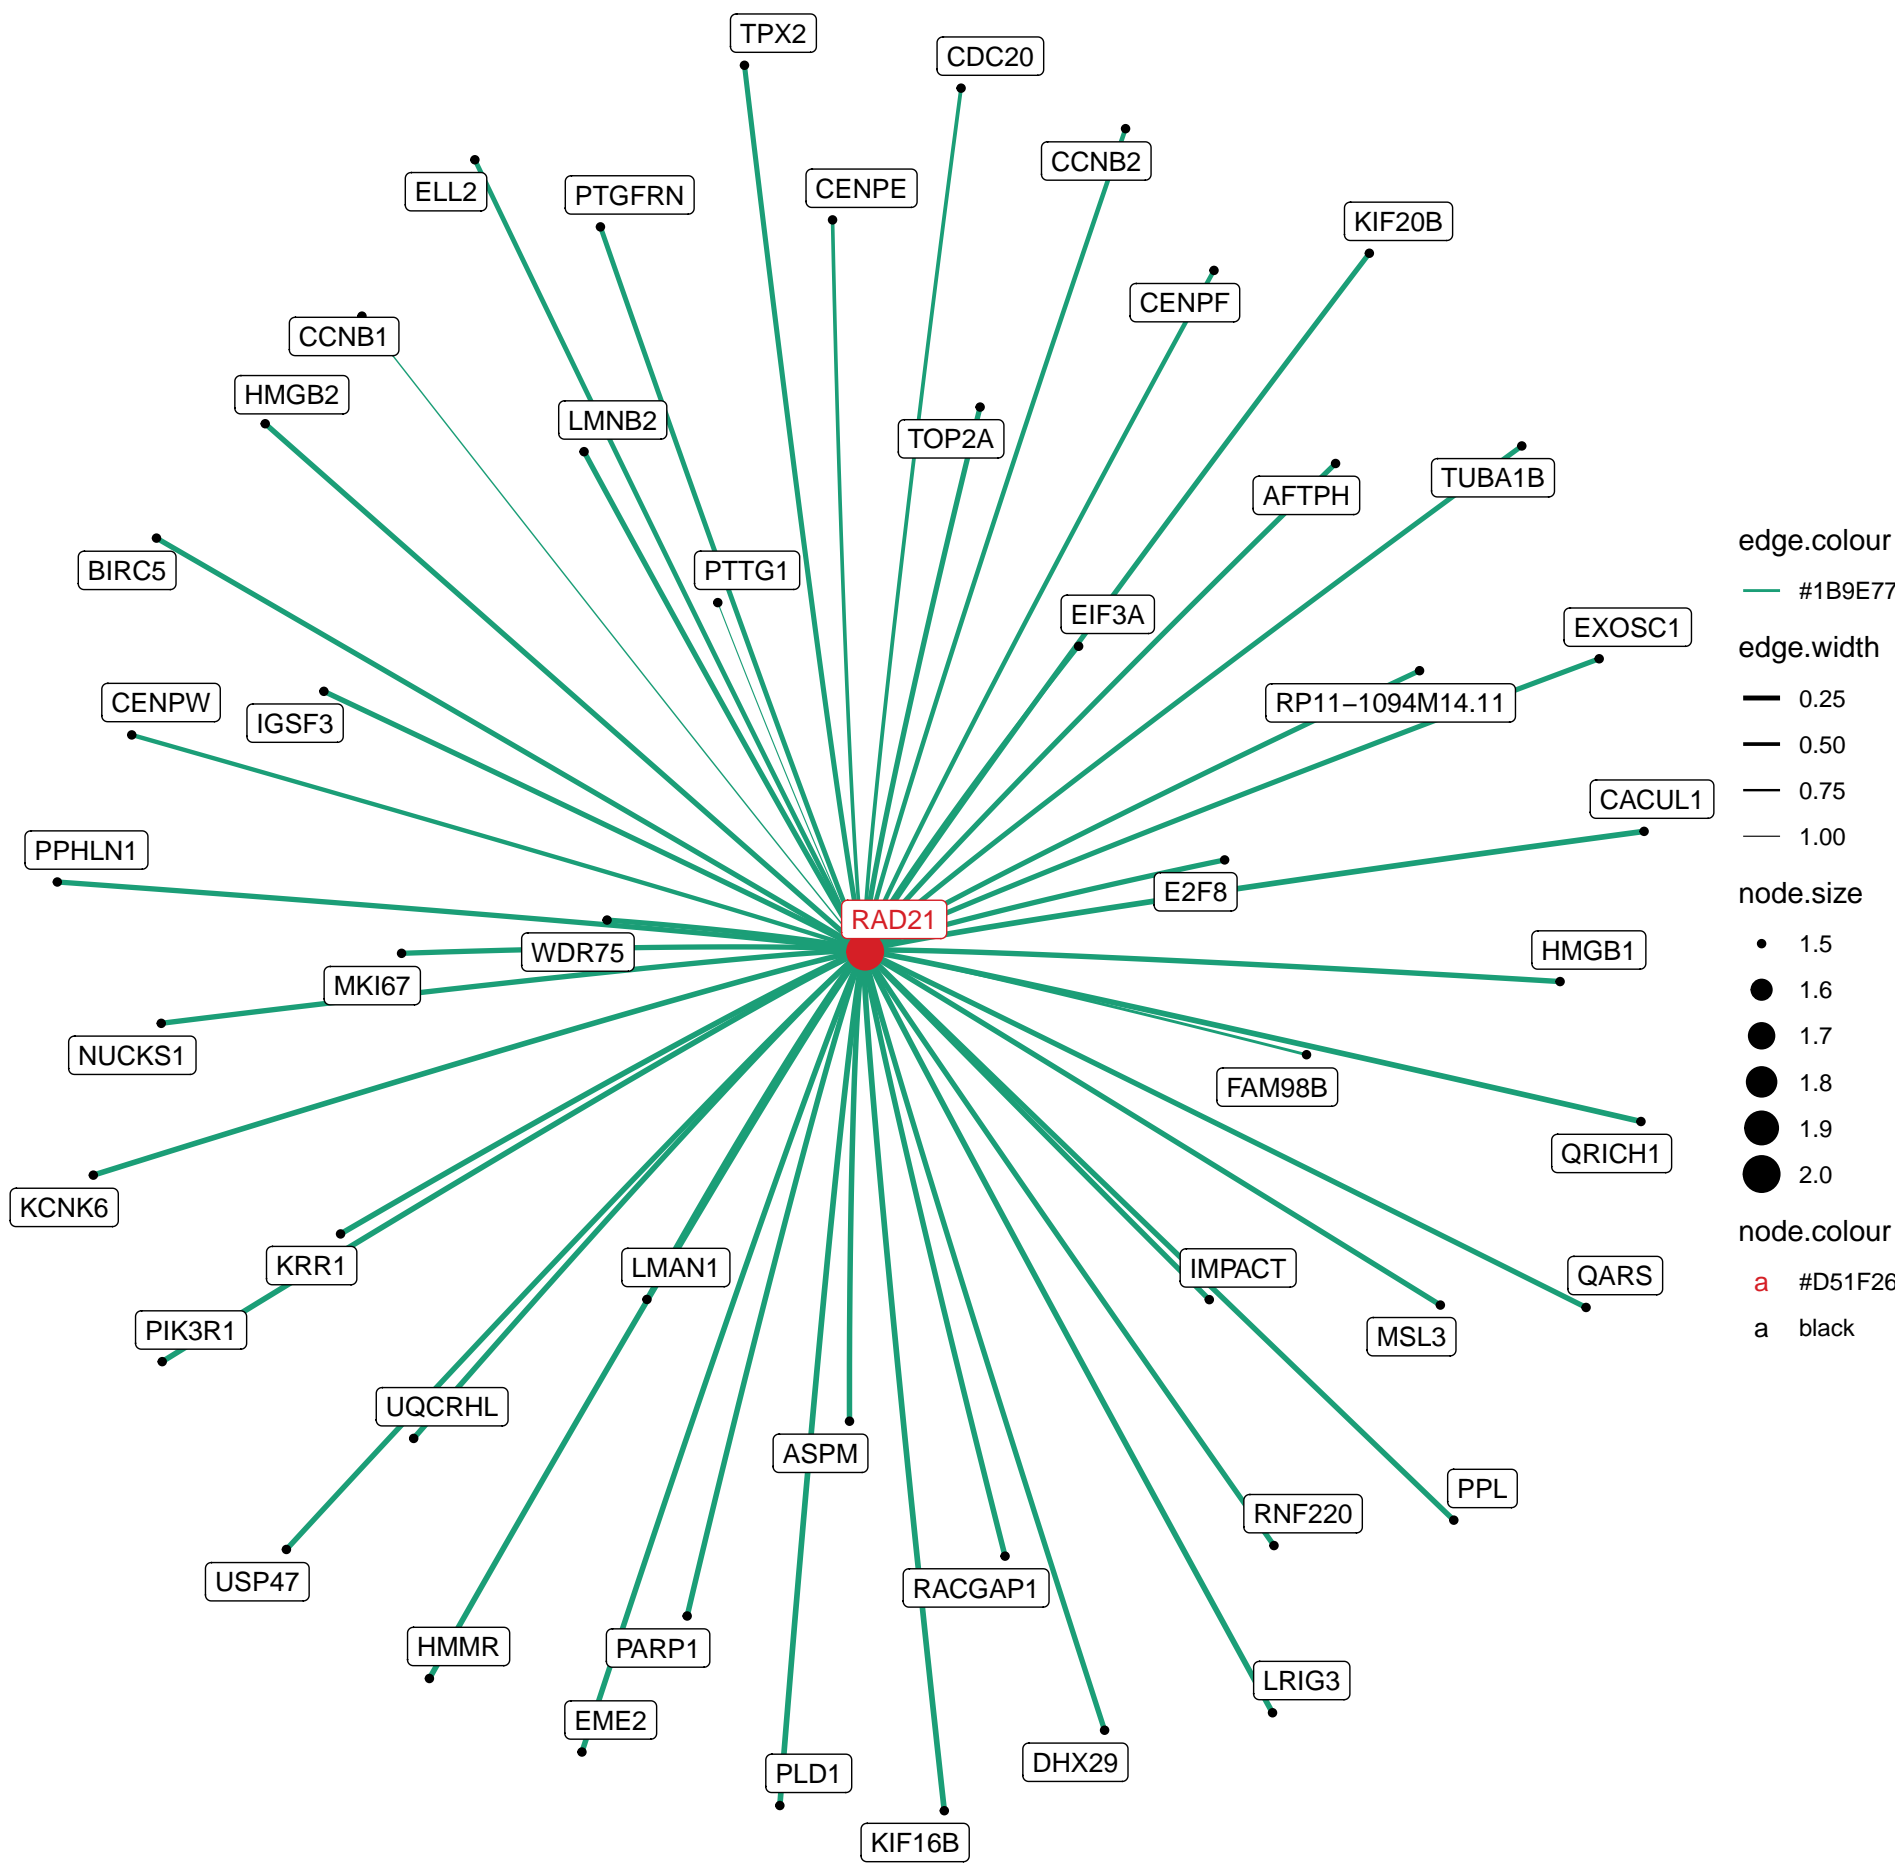

edge.colour

— #1B9E77

edge.width

- 0.25
- 0.50
- 0.75
- 1.00

node.size

- 1.5
- 1.6
- 1.7
- 1.8
- 1.9
- 2.0

node.colour

- a #D51F26
- a black

edge.colour

— #1B9E77

edge.width

— 0.25

— 0.50

— 0.75

— 1.00

node.size