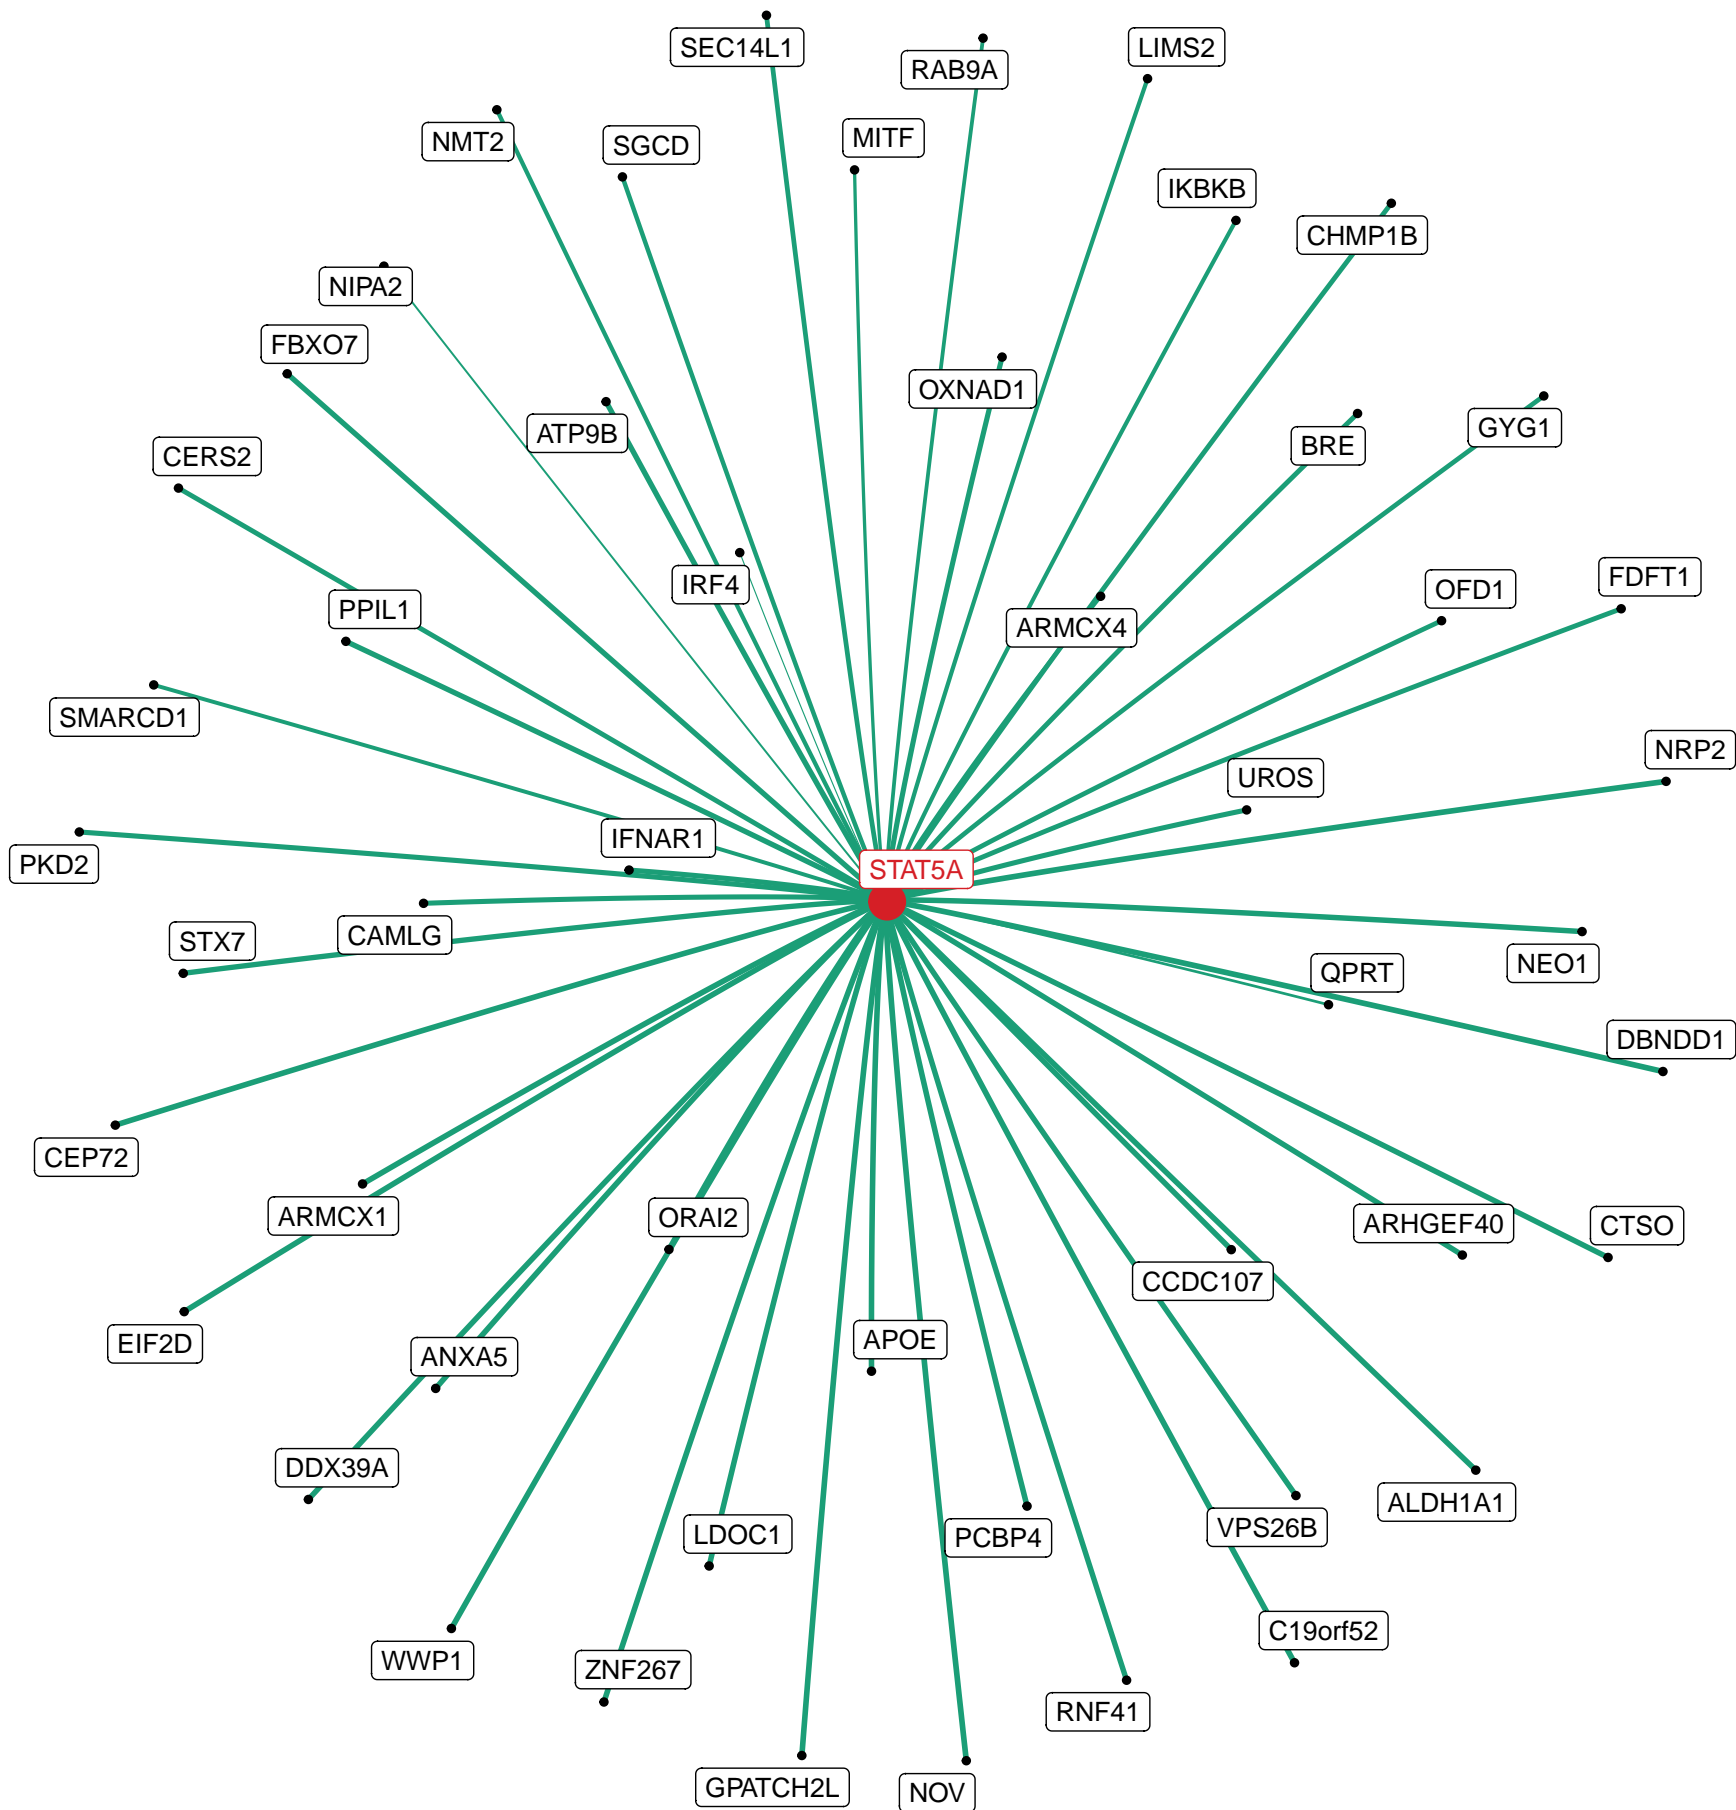

a #D51F26

a black

edge.colour

#1B9E77

edge.width

- 0.25
- 0.50
- 0.75
- 1.00

node.size

- 1.5
- 1.6
- 1.7
- 1.8
- 1.9
- 2.0

node.colour

- a #D51F26
- a black

edge.colour

— #1B9E77

edge.width

— 0.25

— 0.50

— 0.75