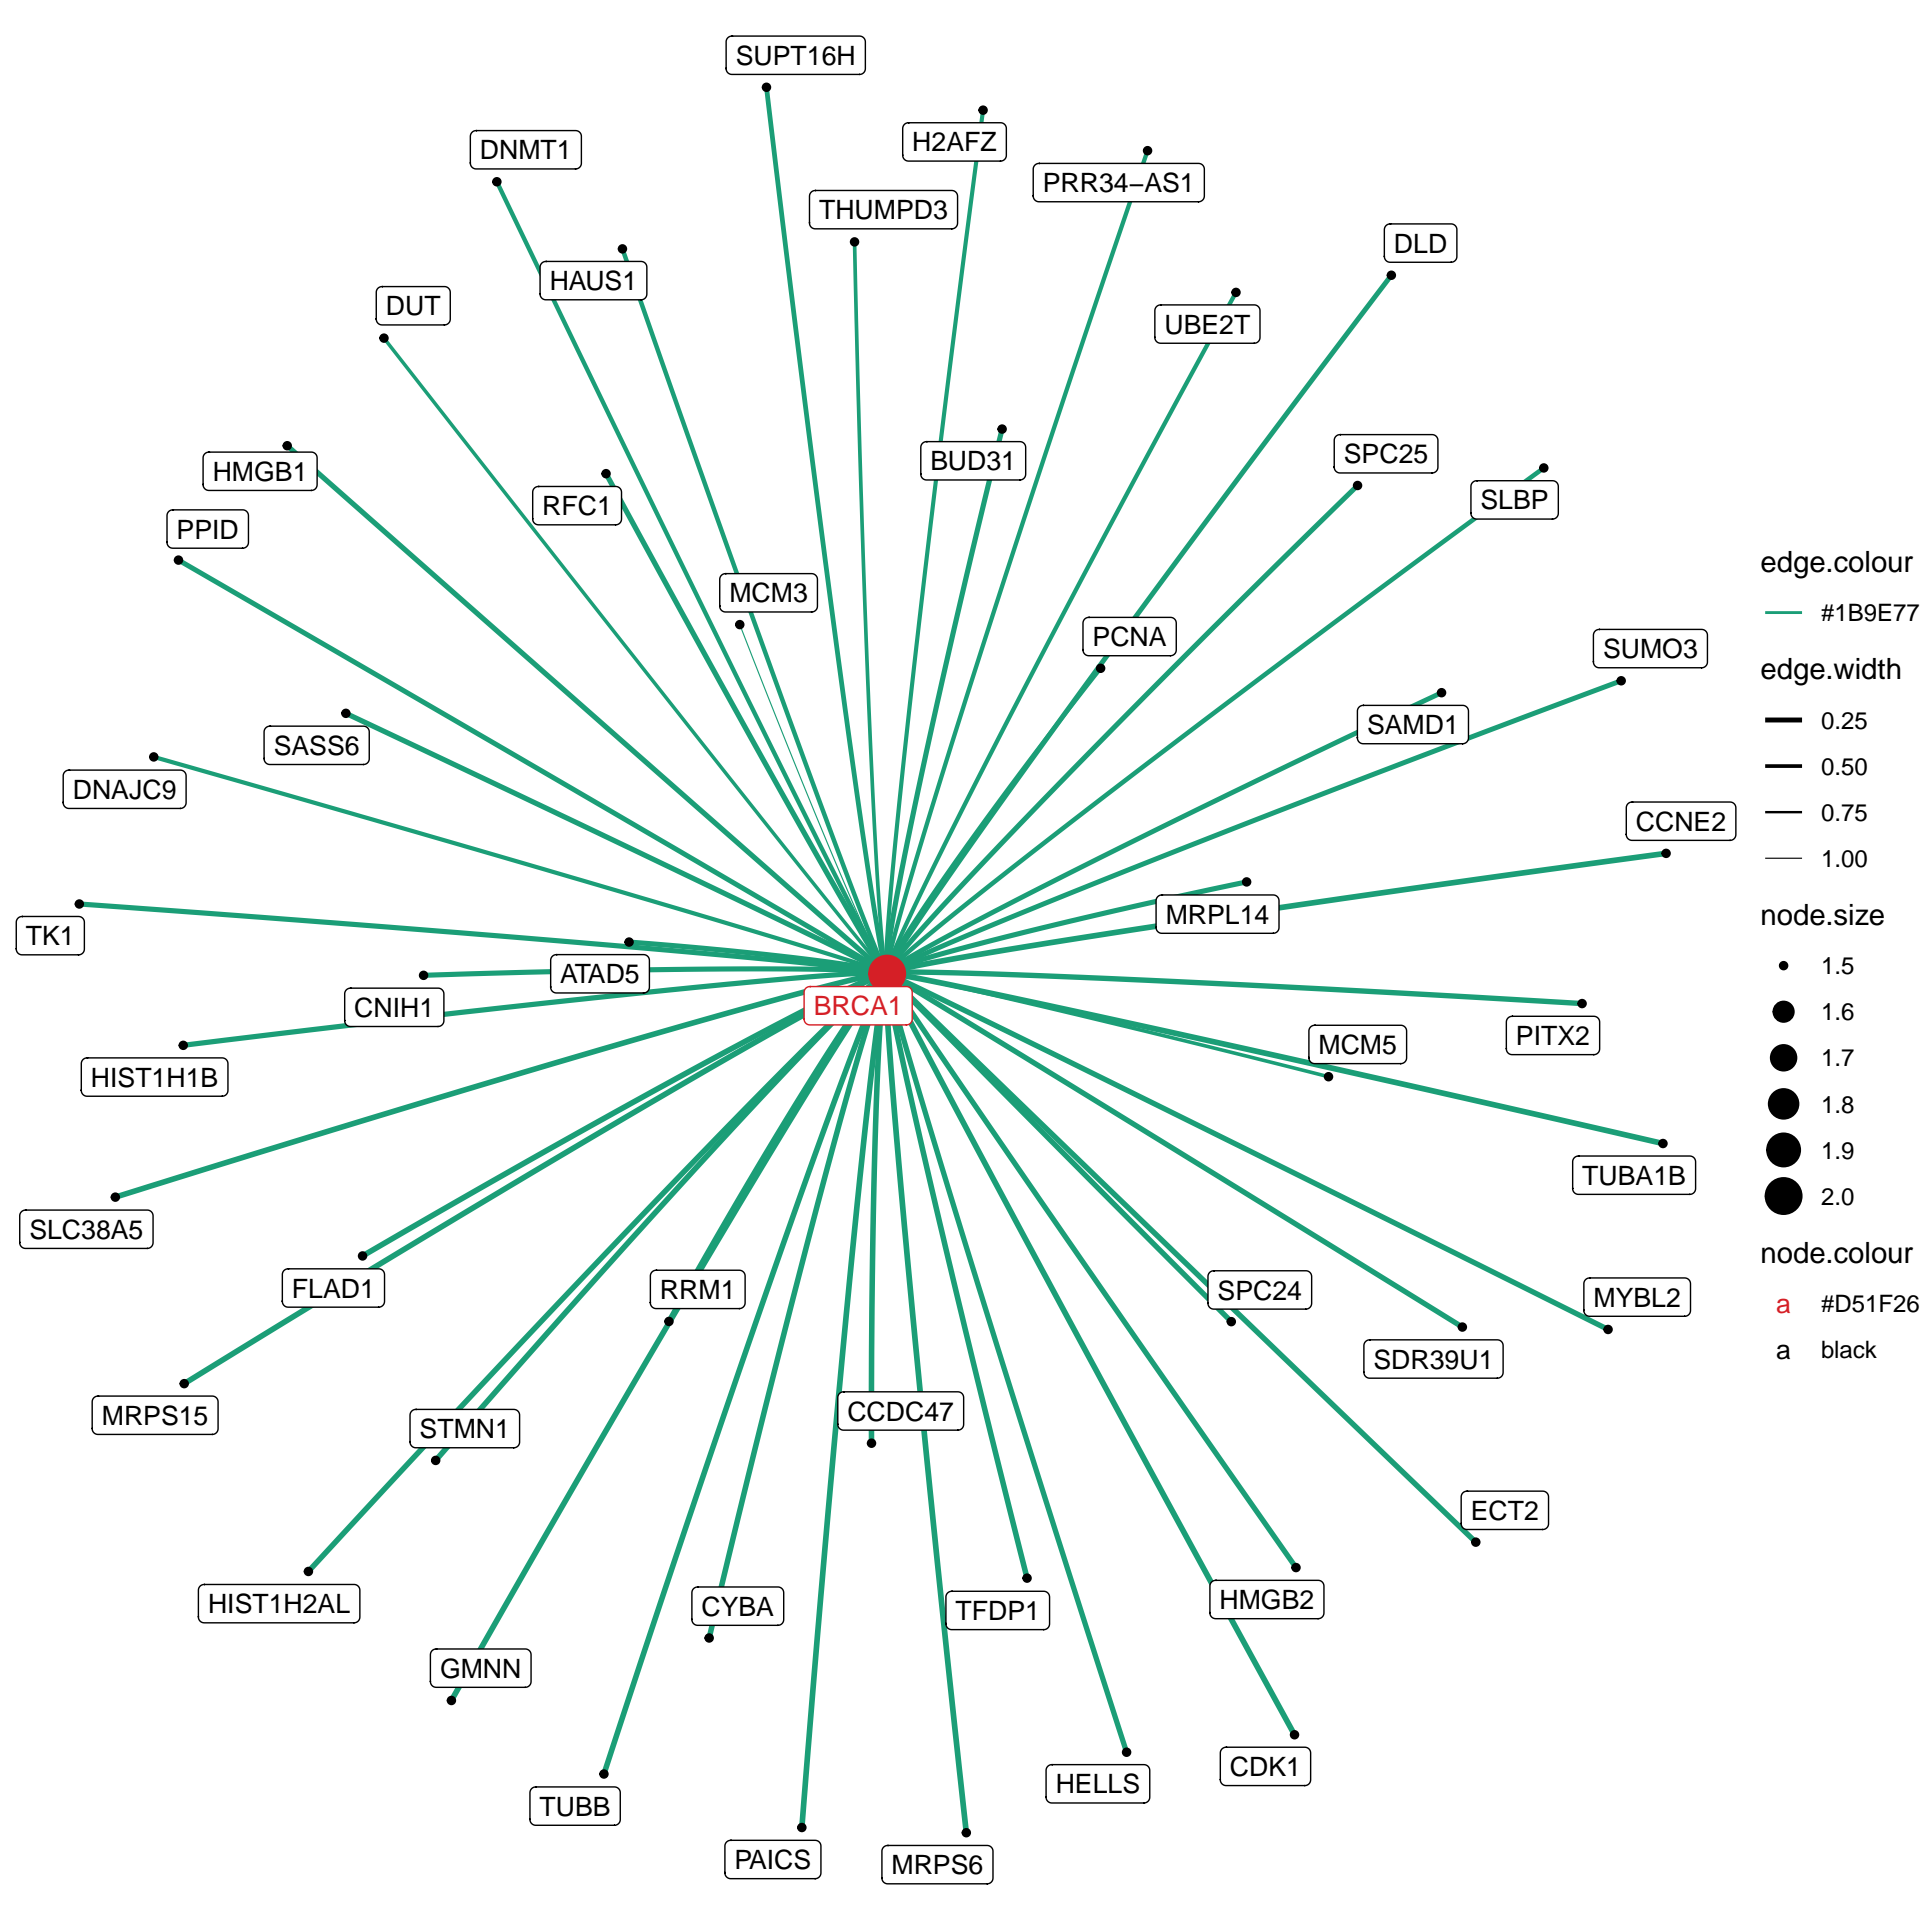

DUOXA1

DBT

PYCR2

CD3E

SYT17

ZNF677

SKI

edge.colour

— #1B9E77

edge.width

- 0.25
- 0.50
- 0.75
- 1.00

node.size

- 1.5
- 1.6
- 1.7
- 1.8
- 1.9
- 2.0

node.colour

- a #D51F26
- a black

edge.colour

— #1B9E77

edge.width

— 0.25

— 0.50

— 0.75

— 1.00

node.size

• 1.5