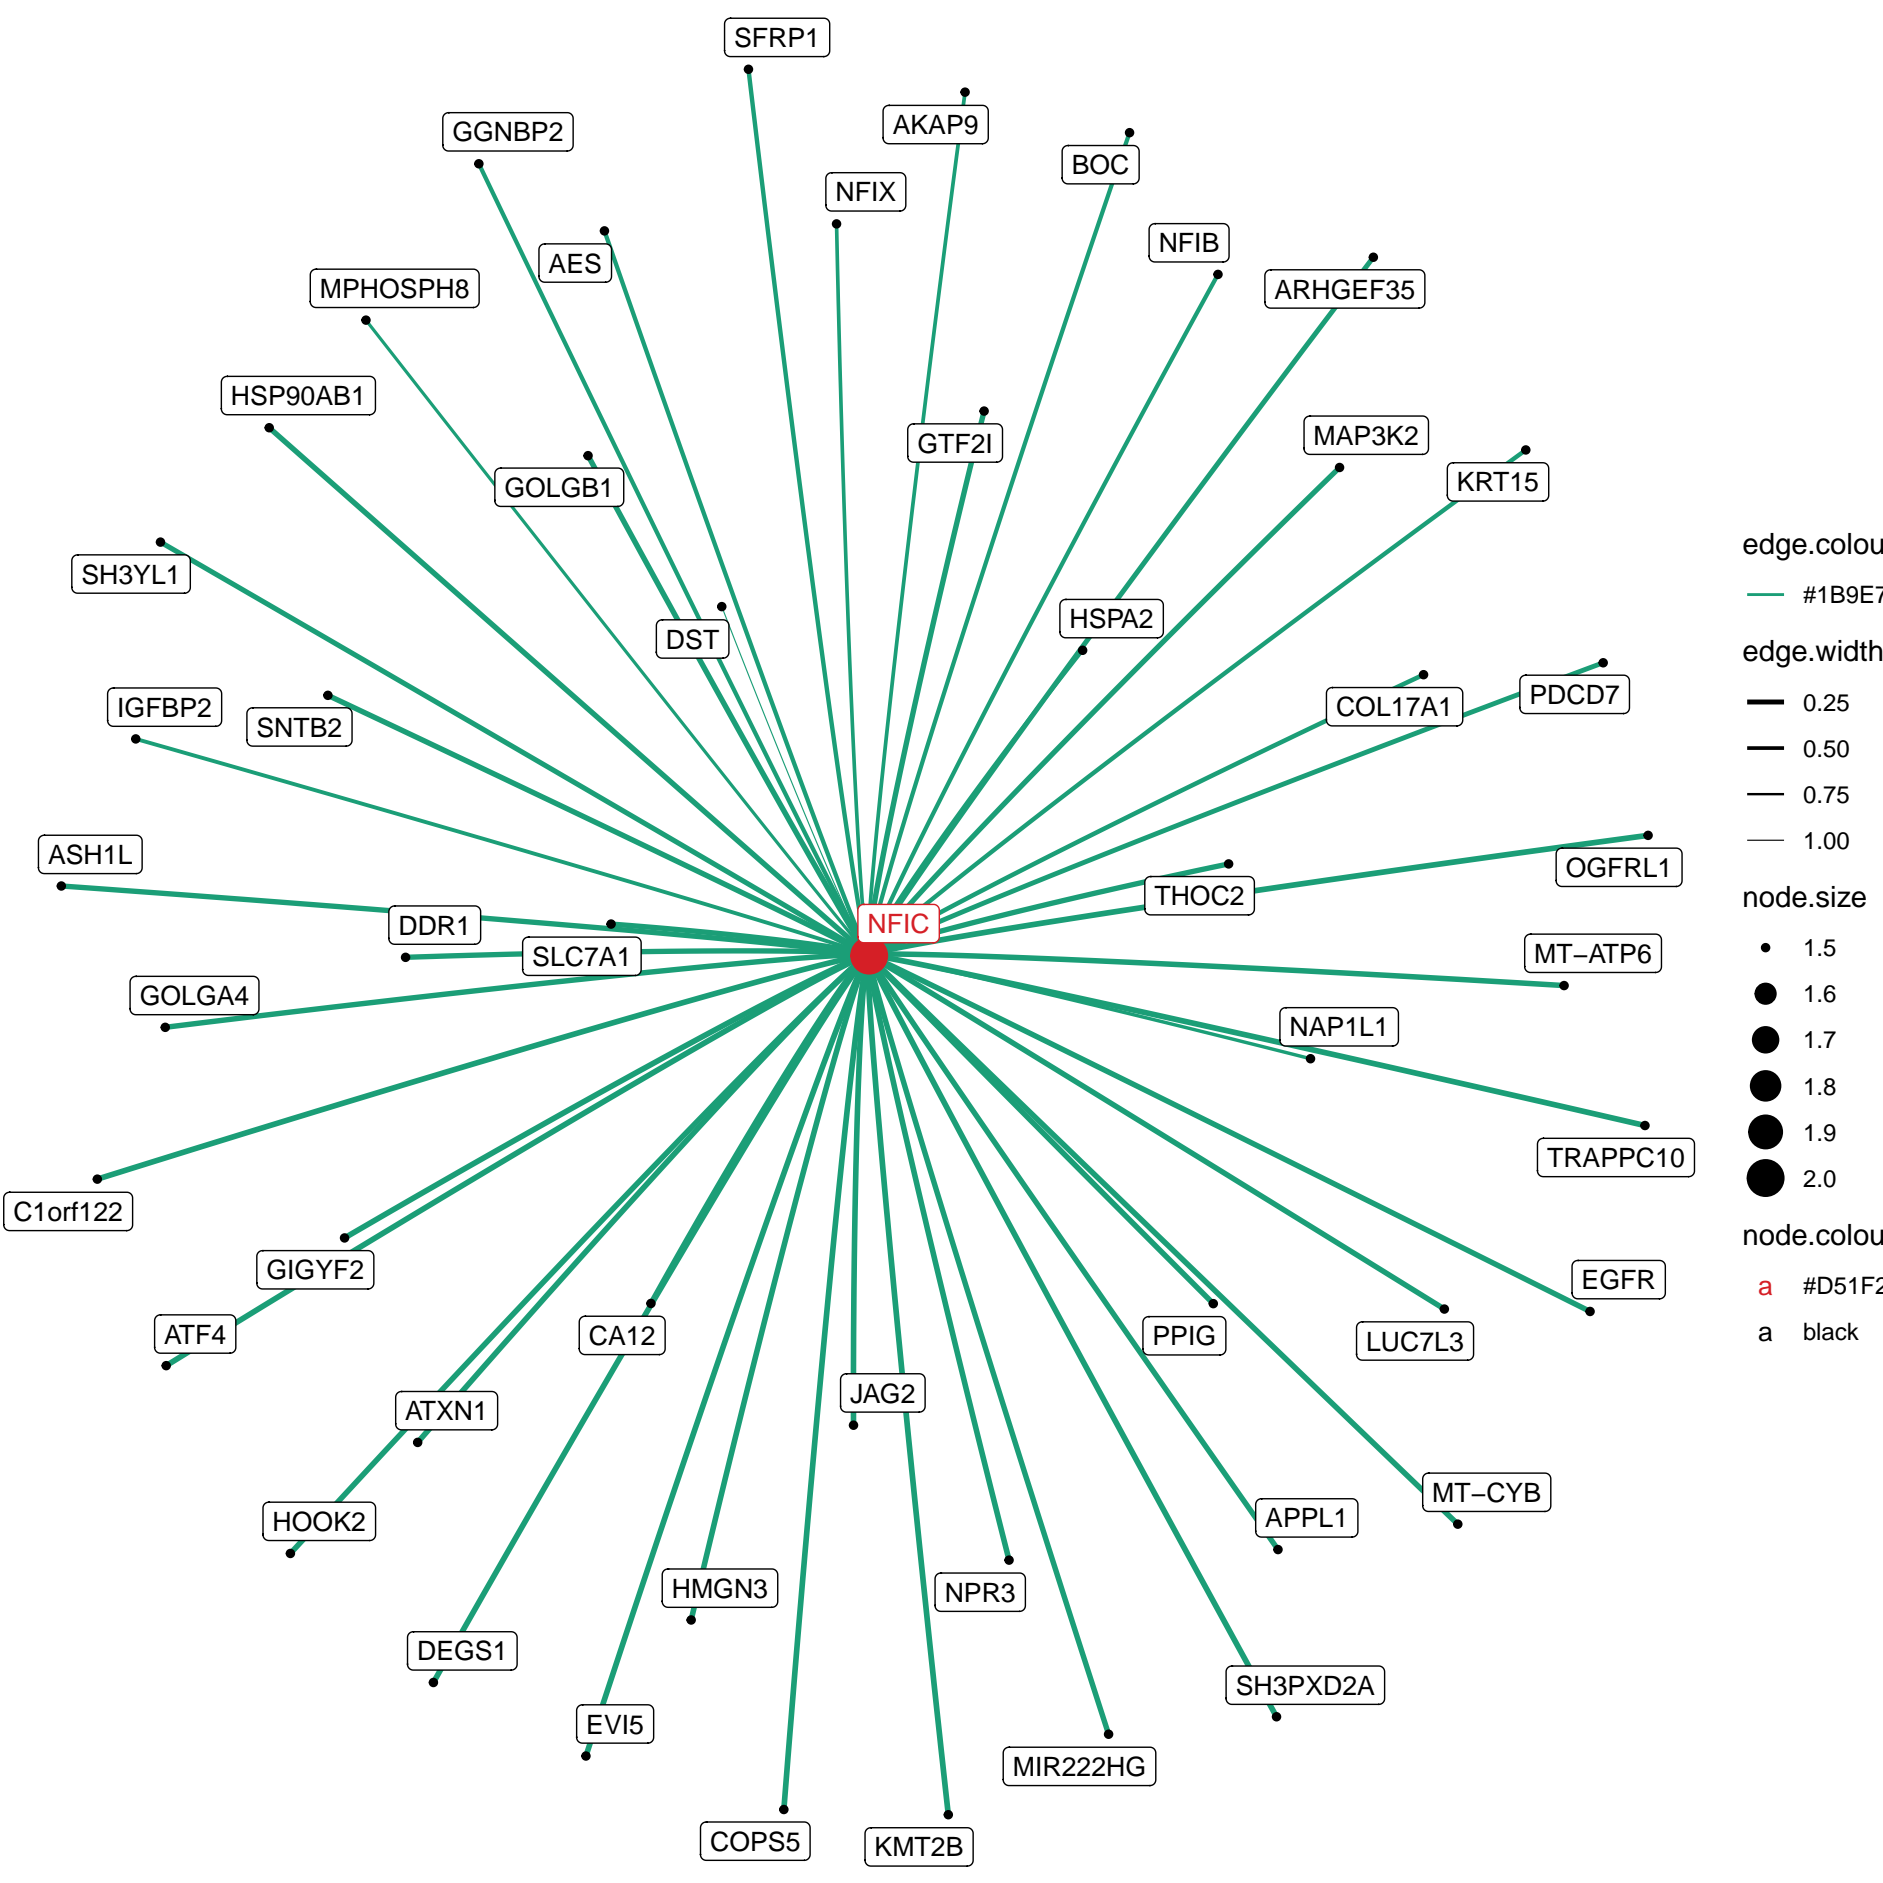

edge.colour

— #1B9E77

edge.width

- 0.25
- 0.50
- 0.75
- 1.00

node.size

- 1.5
- 1.6
- 1.7
- 1.8
- 1.9
- 2.0

node.colour

- a #D51F26
- a black

edge.colour

— #1B9E77

edge.width

— 0.25

— 0.50

— 0.75

— 1.00

node.size