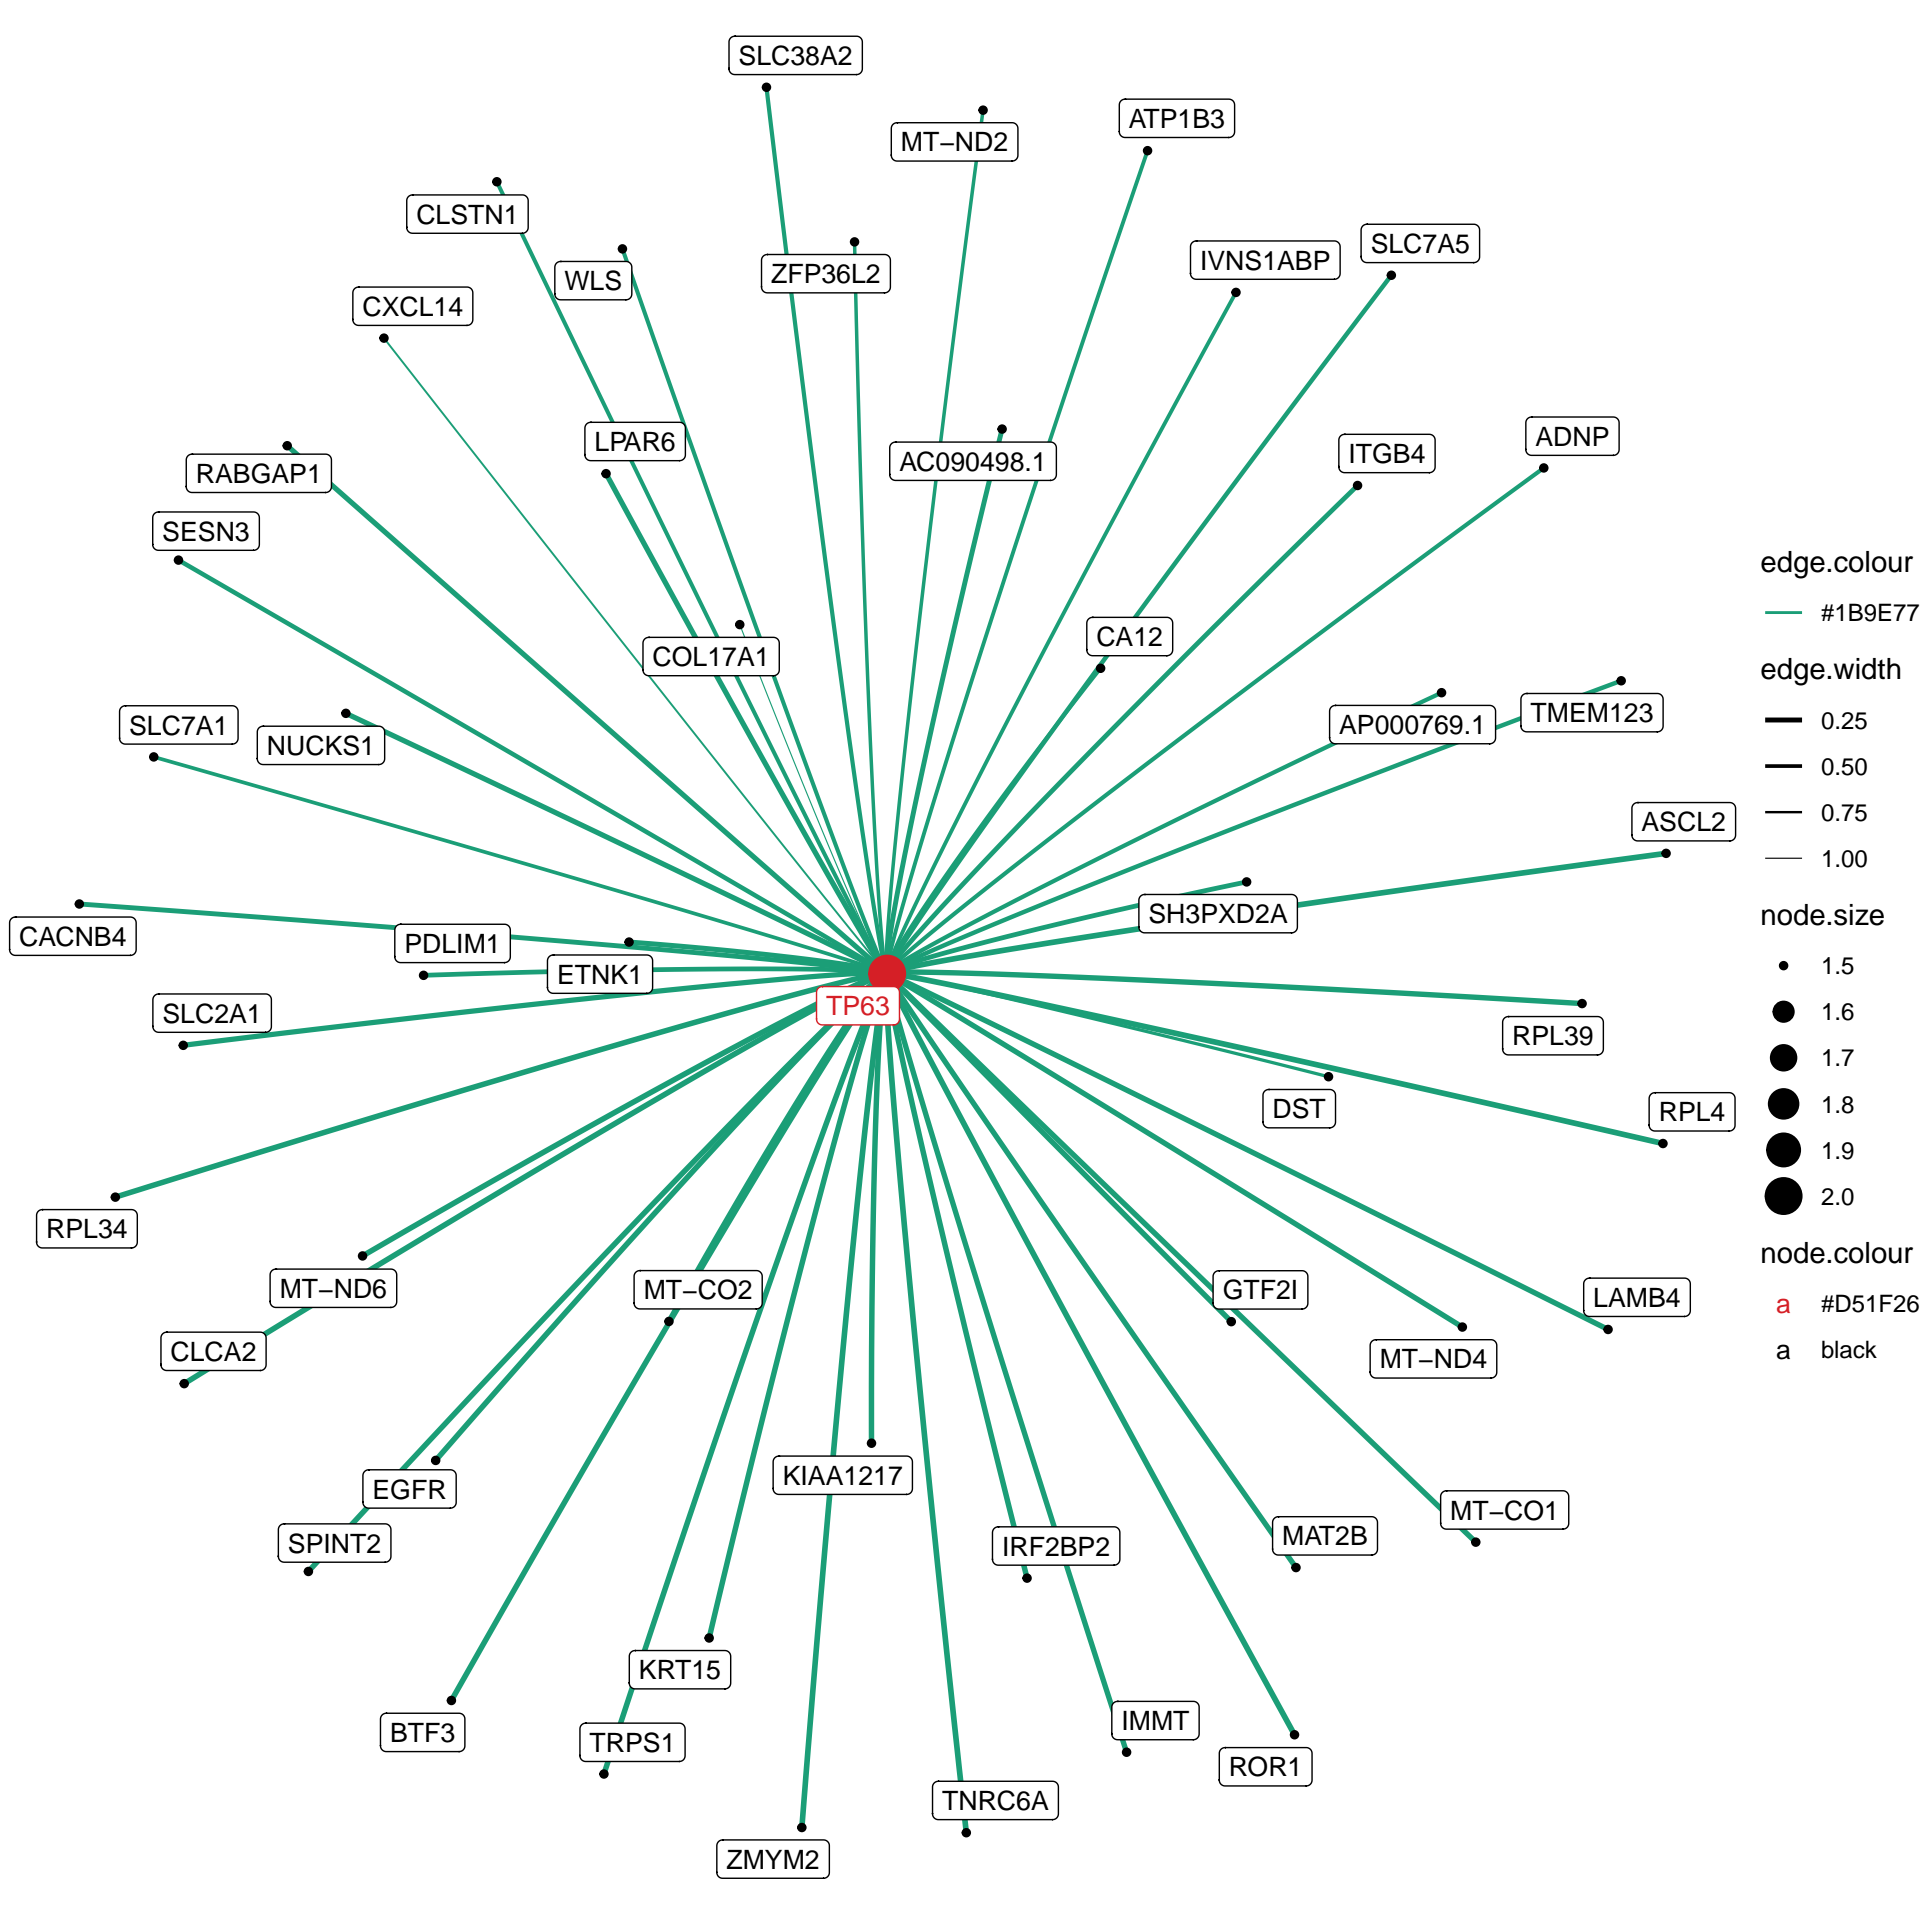

edge.colour

— #1B9E77

edge.width

- 0.25
- 0.50
- 0.75
- 1.00

node.size

- 1.5
- 1.6
- 1.7
- 1.8
- 1.9
- 2.0

node.colour

- a #D51F26
- a black

edge.colour

— #1B9E77

edge.width

— 0.25

— 0.50

— 0.75

— 1.00

node.size