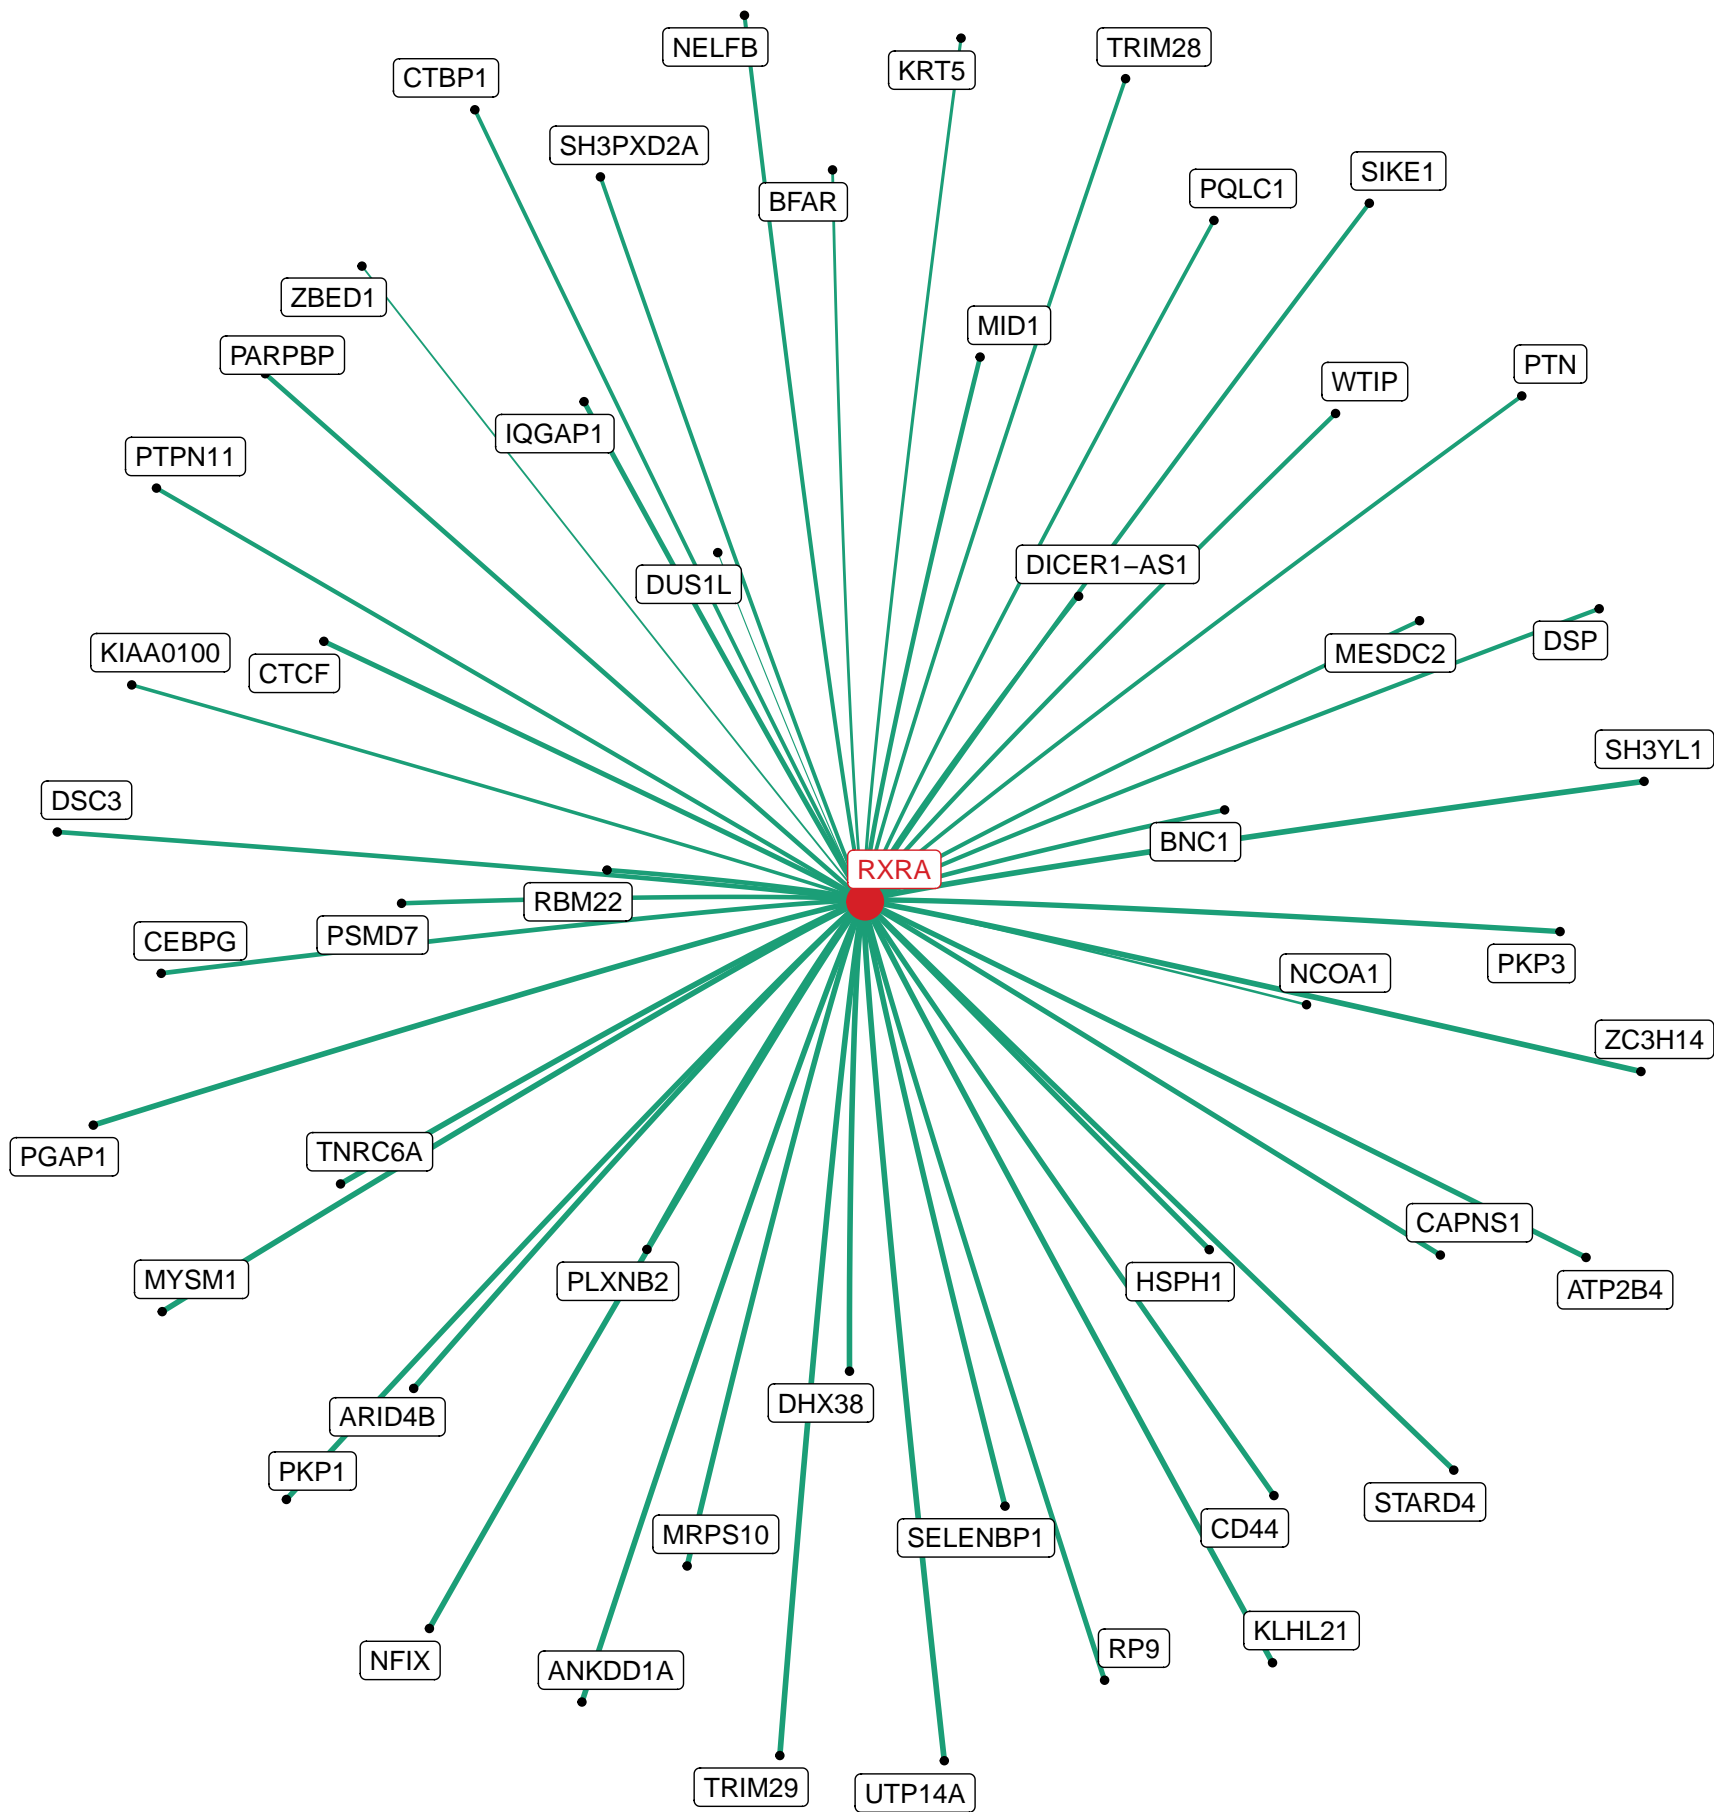

— #1B9E77

edge.width

- 0.25
- 0.50
- 0.75
- 1.00

node.size

- 1.5
- 1.6
- 1.7
- 1.8
- 1.9
- 2.0

node.colour

- a #D51F26
- a black

edge.colour

— #1B9E77

edge.width

— 0.25

— 0.50

— 0.75

— 1.00

node.size

• 1.5