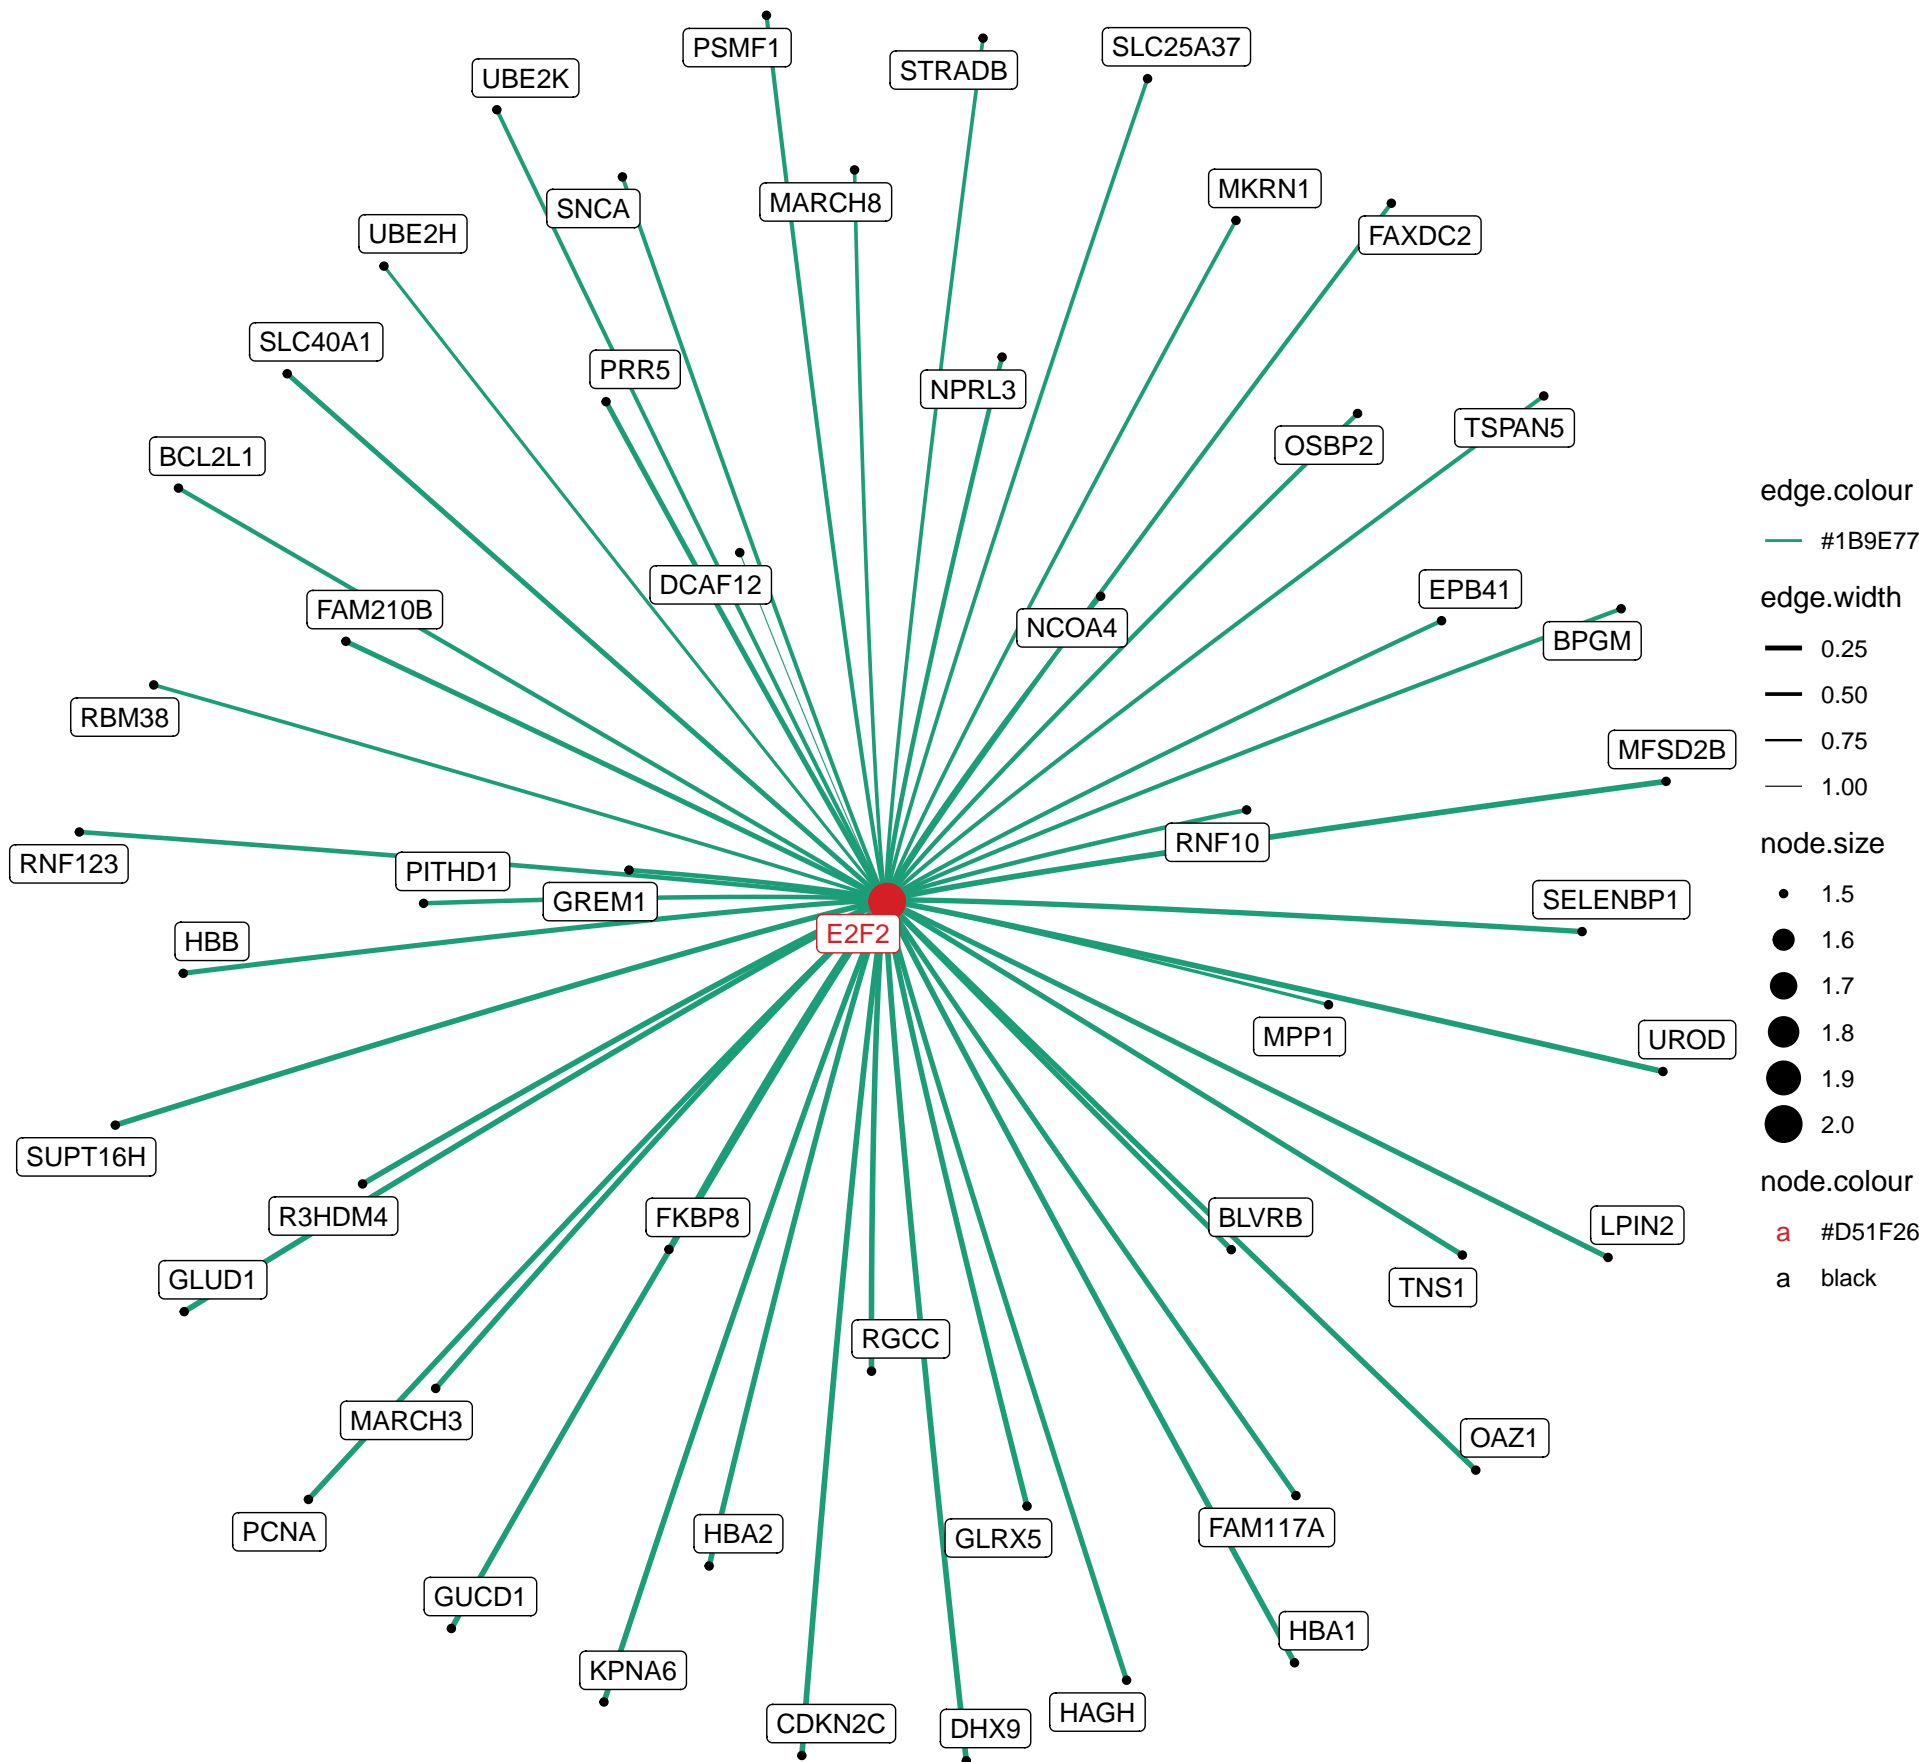

edge.colour

— #1B9E77

edge.width

- 0.25
- 0.50
- 0.75
- 1.00

node.size

- 1.5
- 1.6
- 1.7
- 1.8
- 1.9
- 2.0

node.colour

- a #D51F26
- a black

edge.colour

— #1B9E77

edge.width

— 0.25

— 0.50

— 0.75

— 1.00

node.size