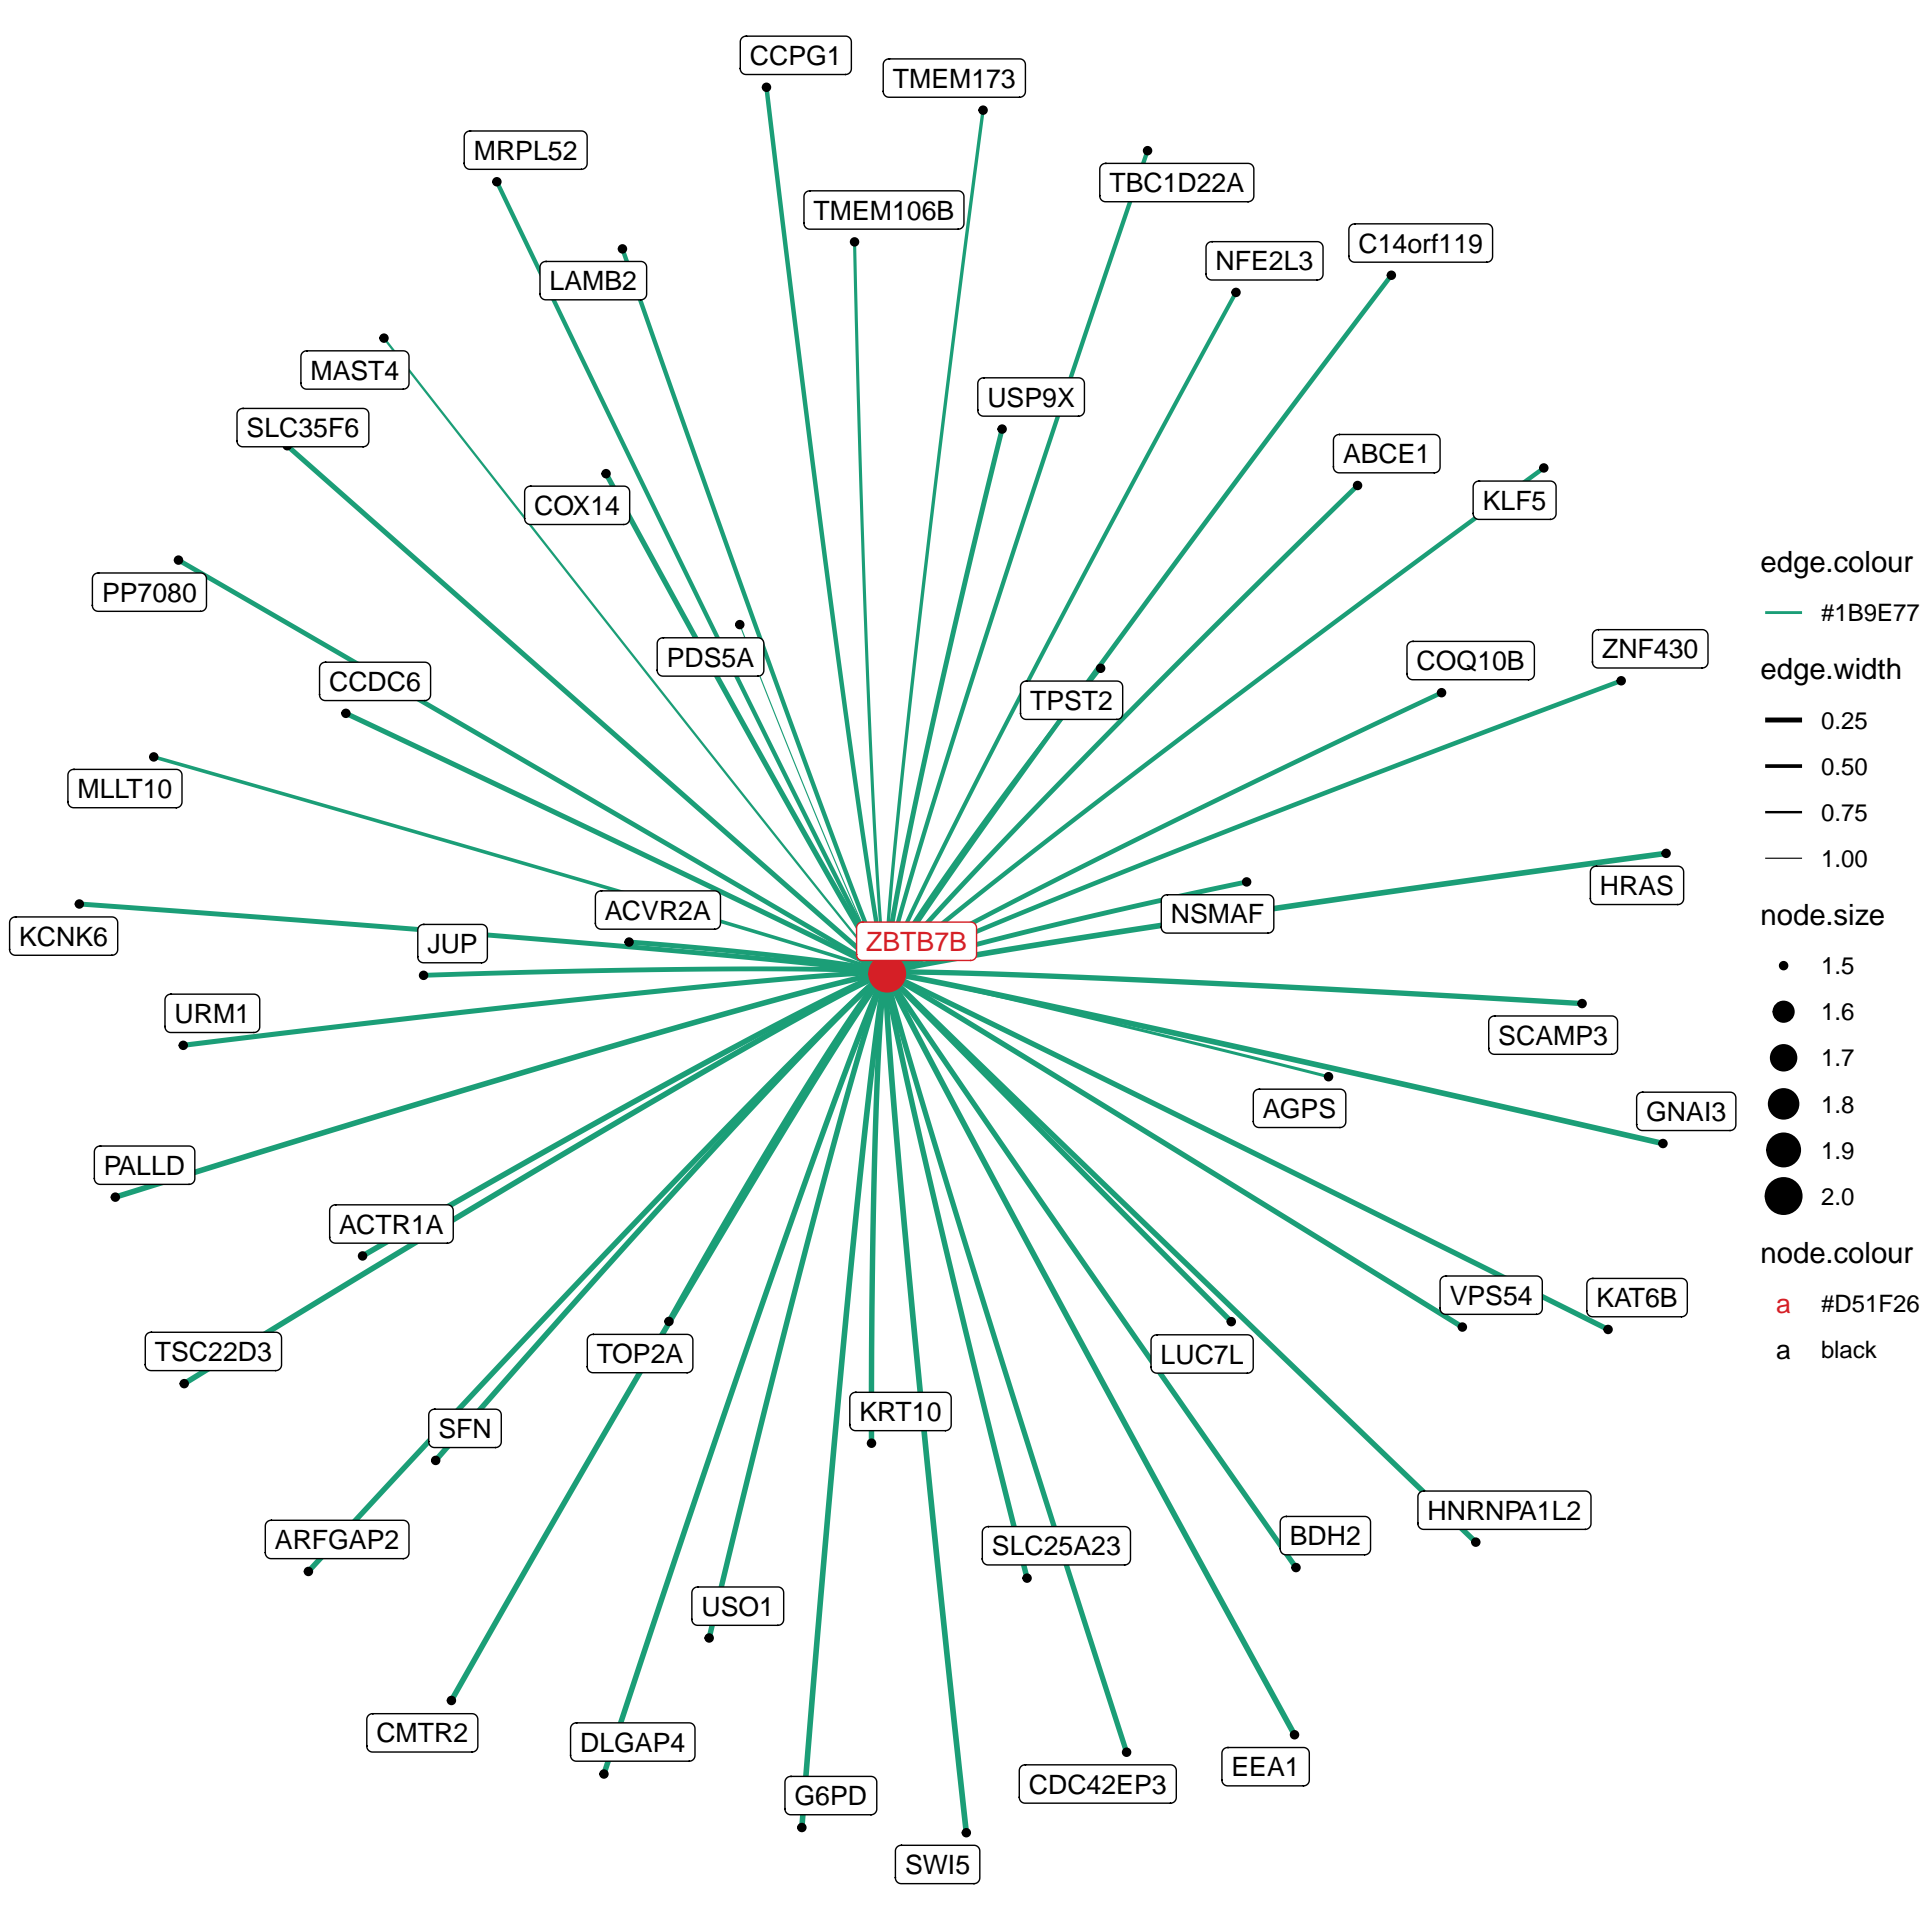

• 2.0

node.colour

a #D51F26

a black

HLF

MICA

LAMA5

D2HGDH

TRPM7

CAB39

TNS1

CNOT7

TNS4

FNBP4

NUB1

XRN1