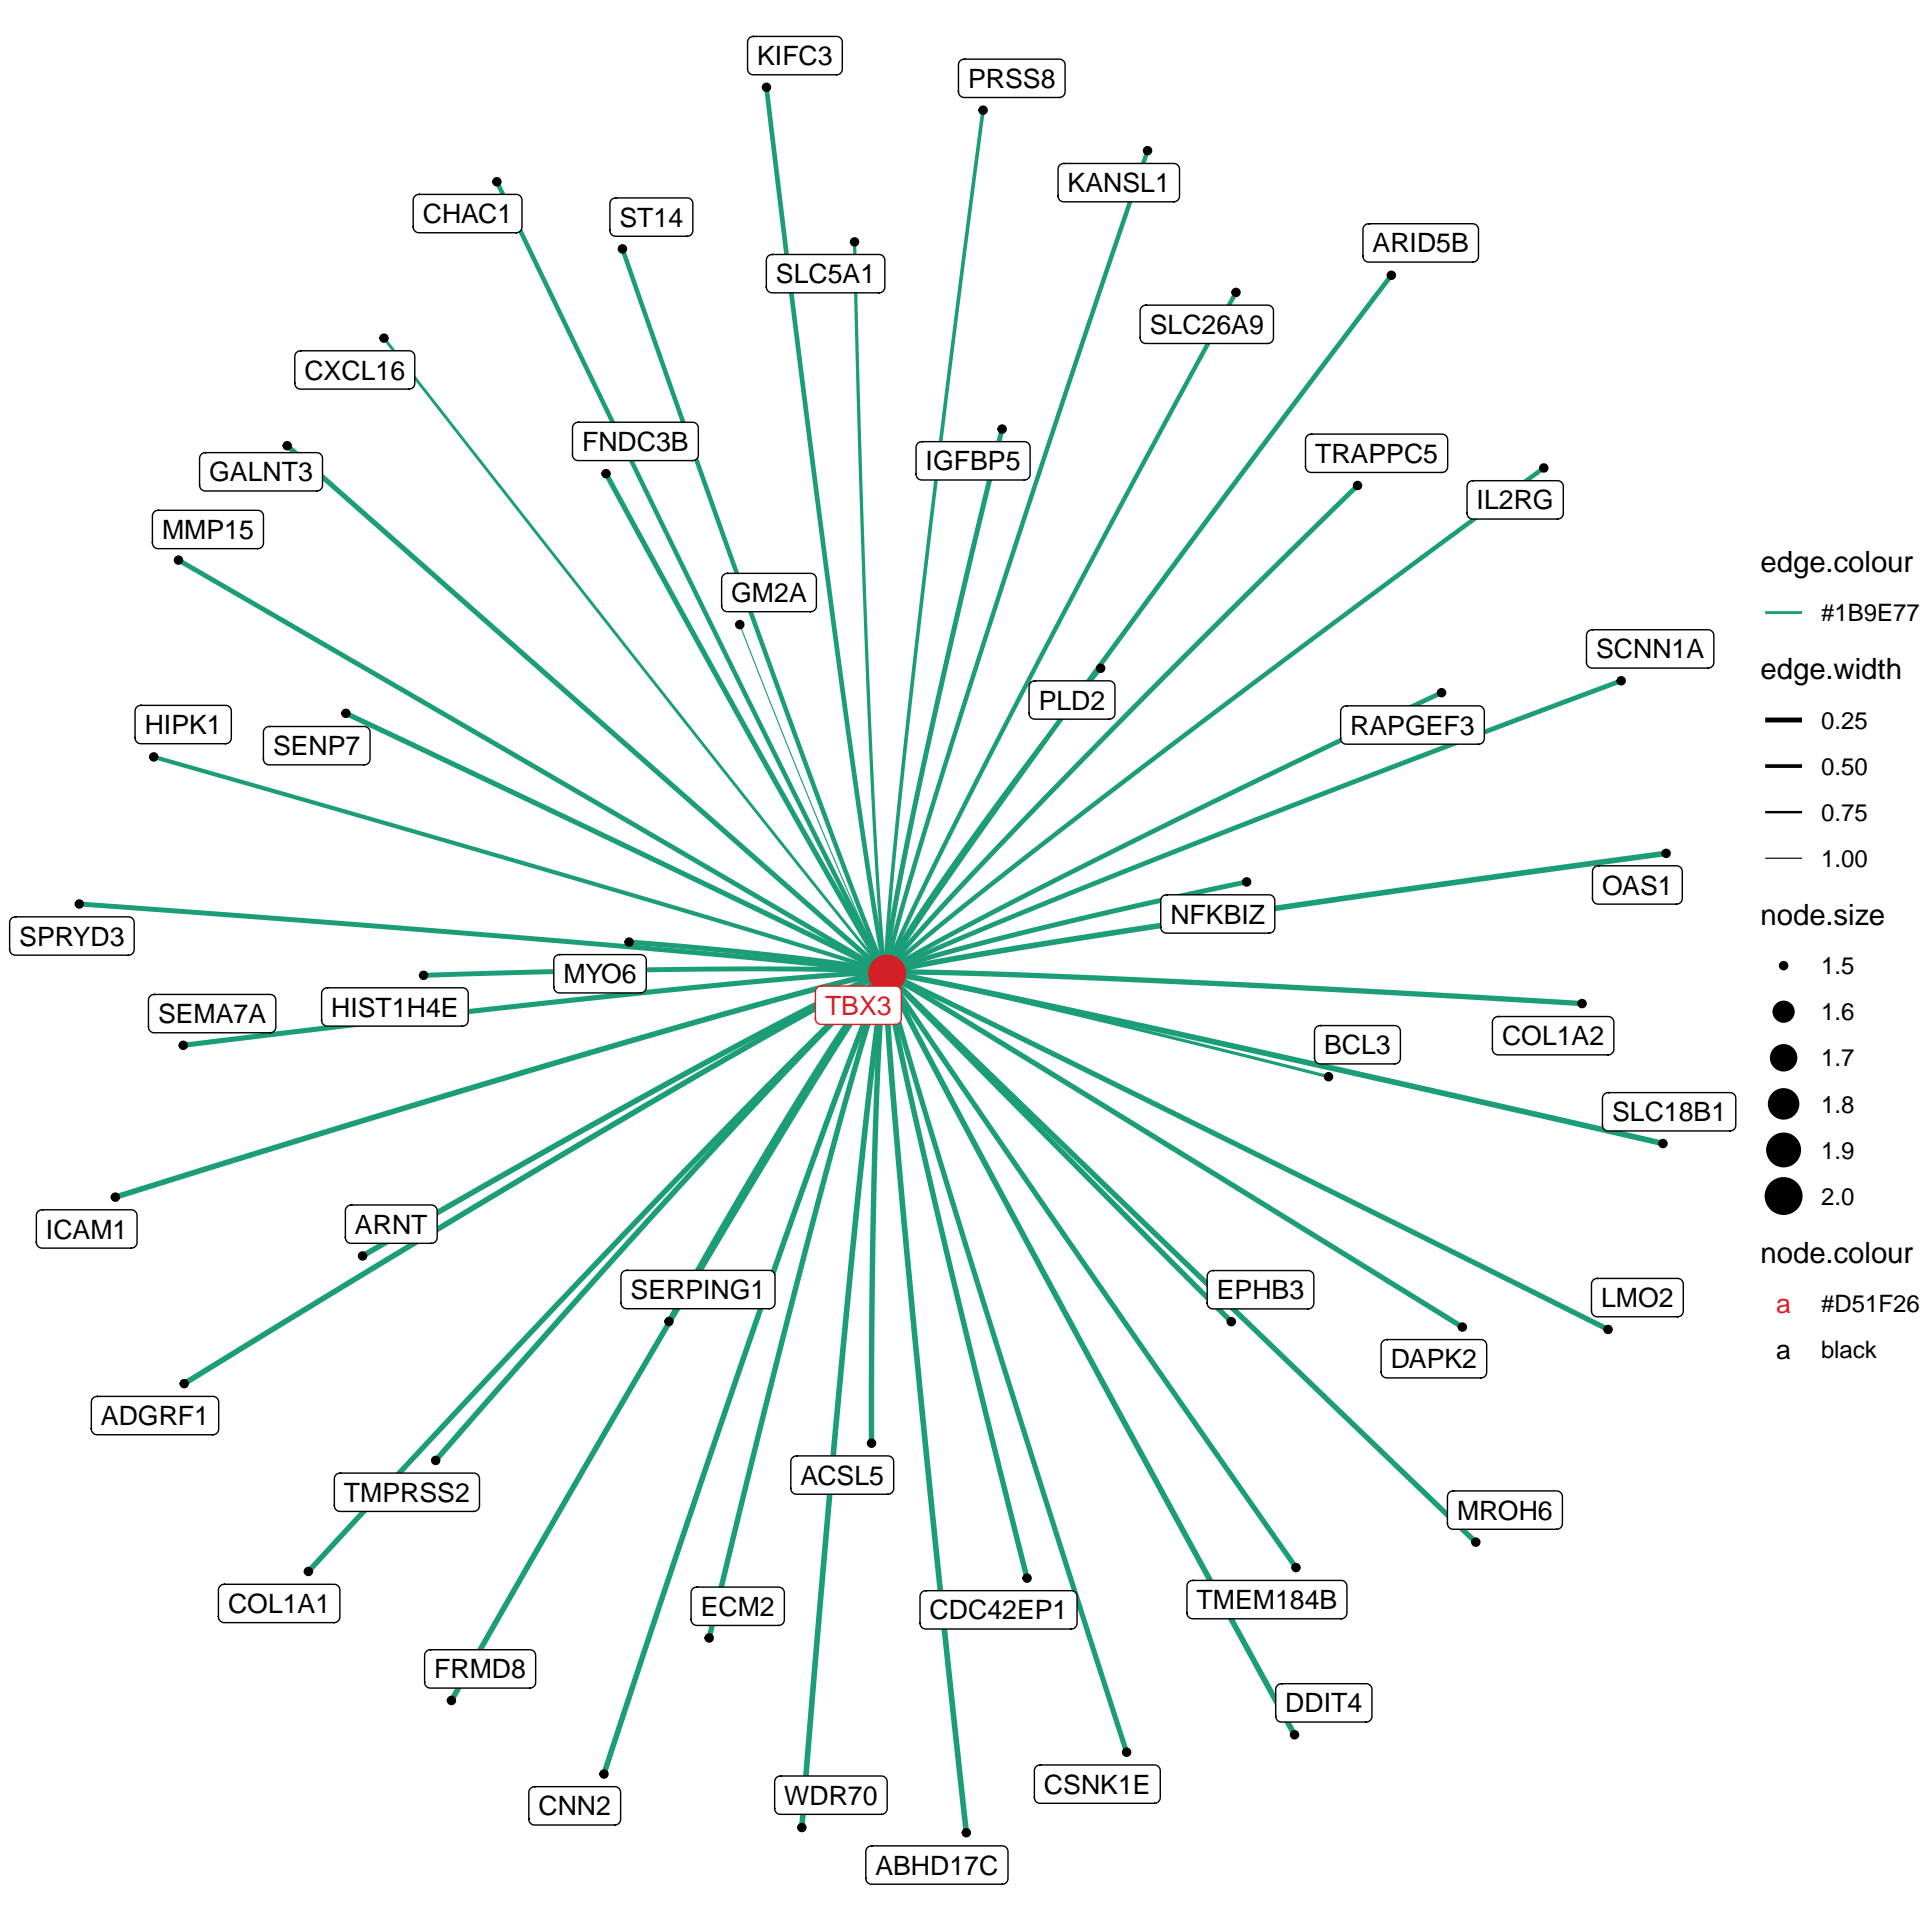

edge.colour

— #1B9E77

edge.width

- 0.25
- 0.50
- 0.75
- 1.00

node.size

- 1.5
- 1.6
- 1.7
- 1.8
- 1.9
- 2.0

node.colour

- a #D51F26
- a black

edge.colour

— #1B9E77

edge.width

— 0.25

— 0.50

— 0.75

— 1.00

node.size

• 1.5

• 1.6

• 1.7

• 1.8

• 1.9

• 2.0

node.colour

a #D51F26