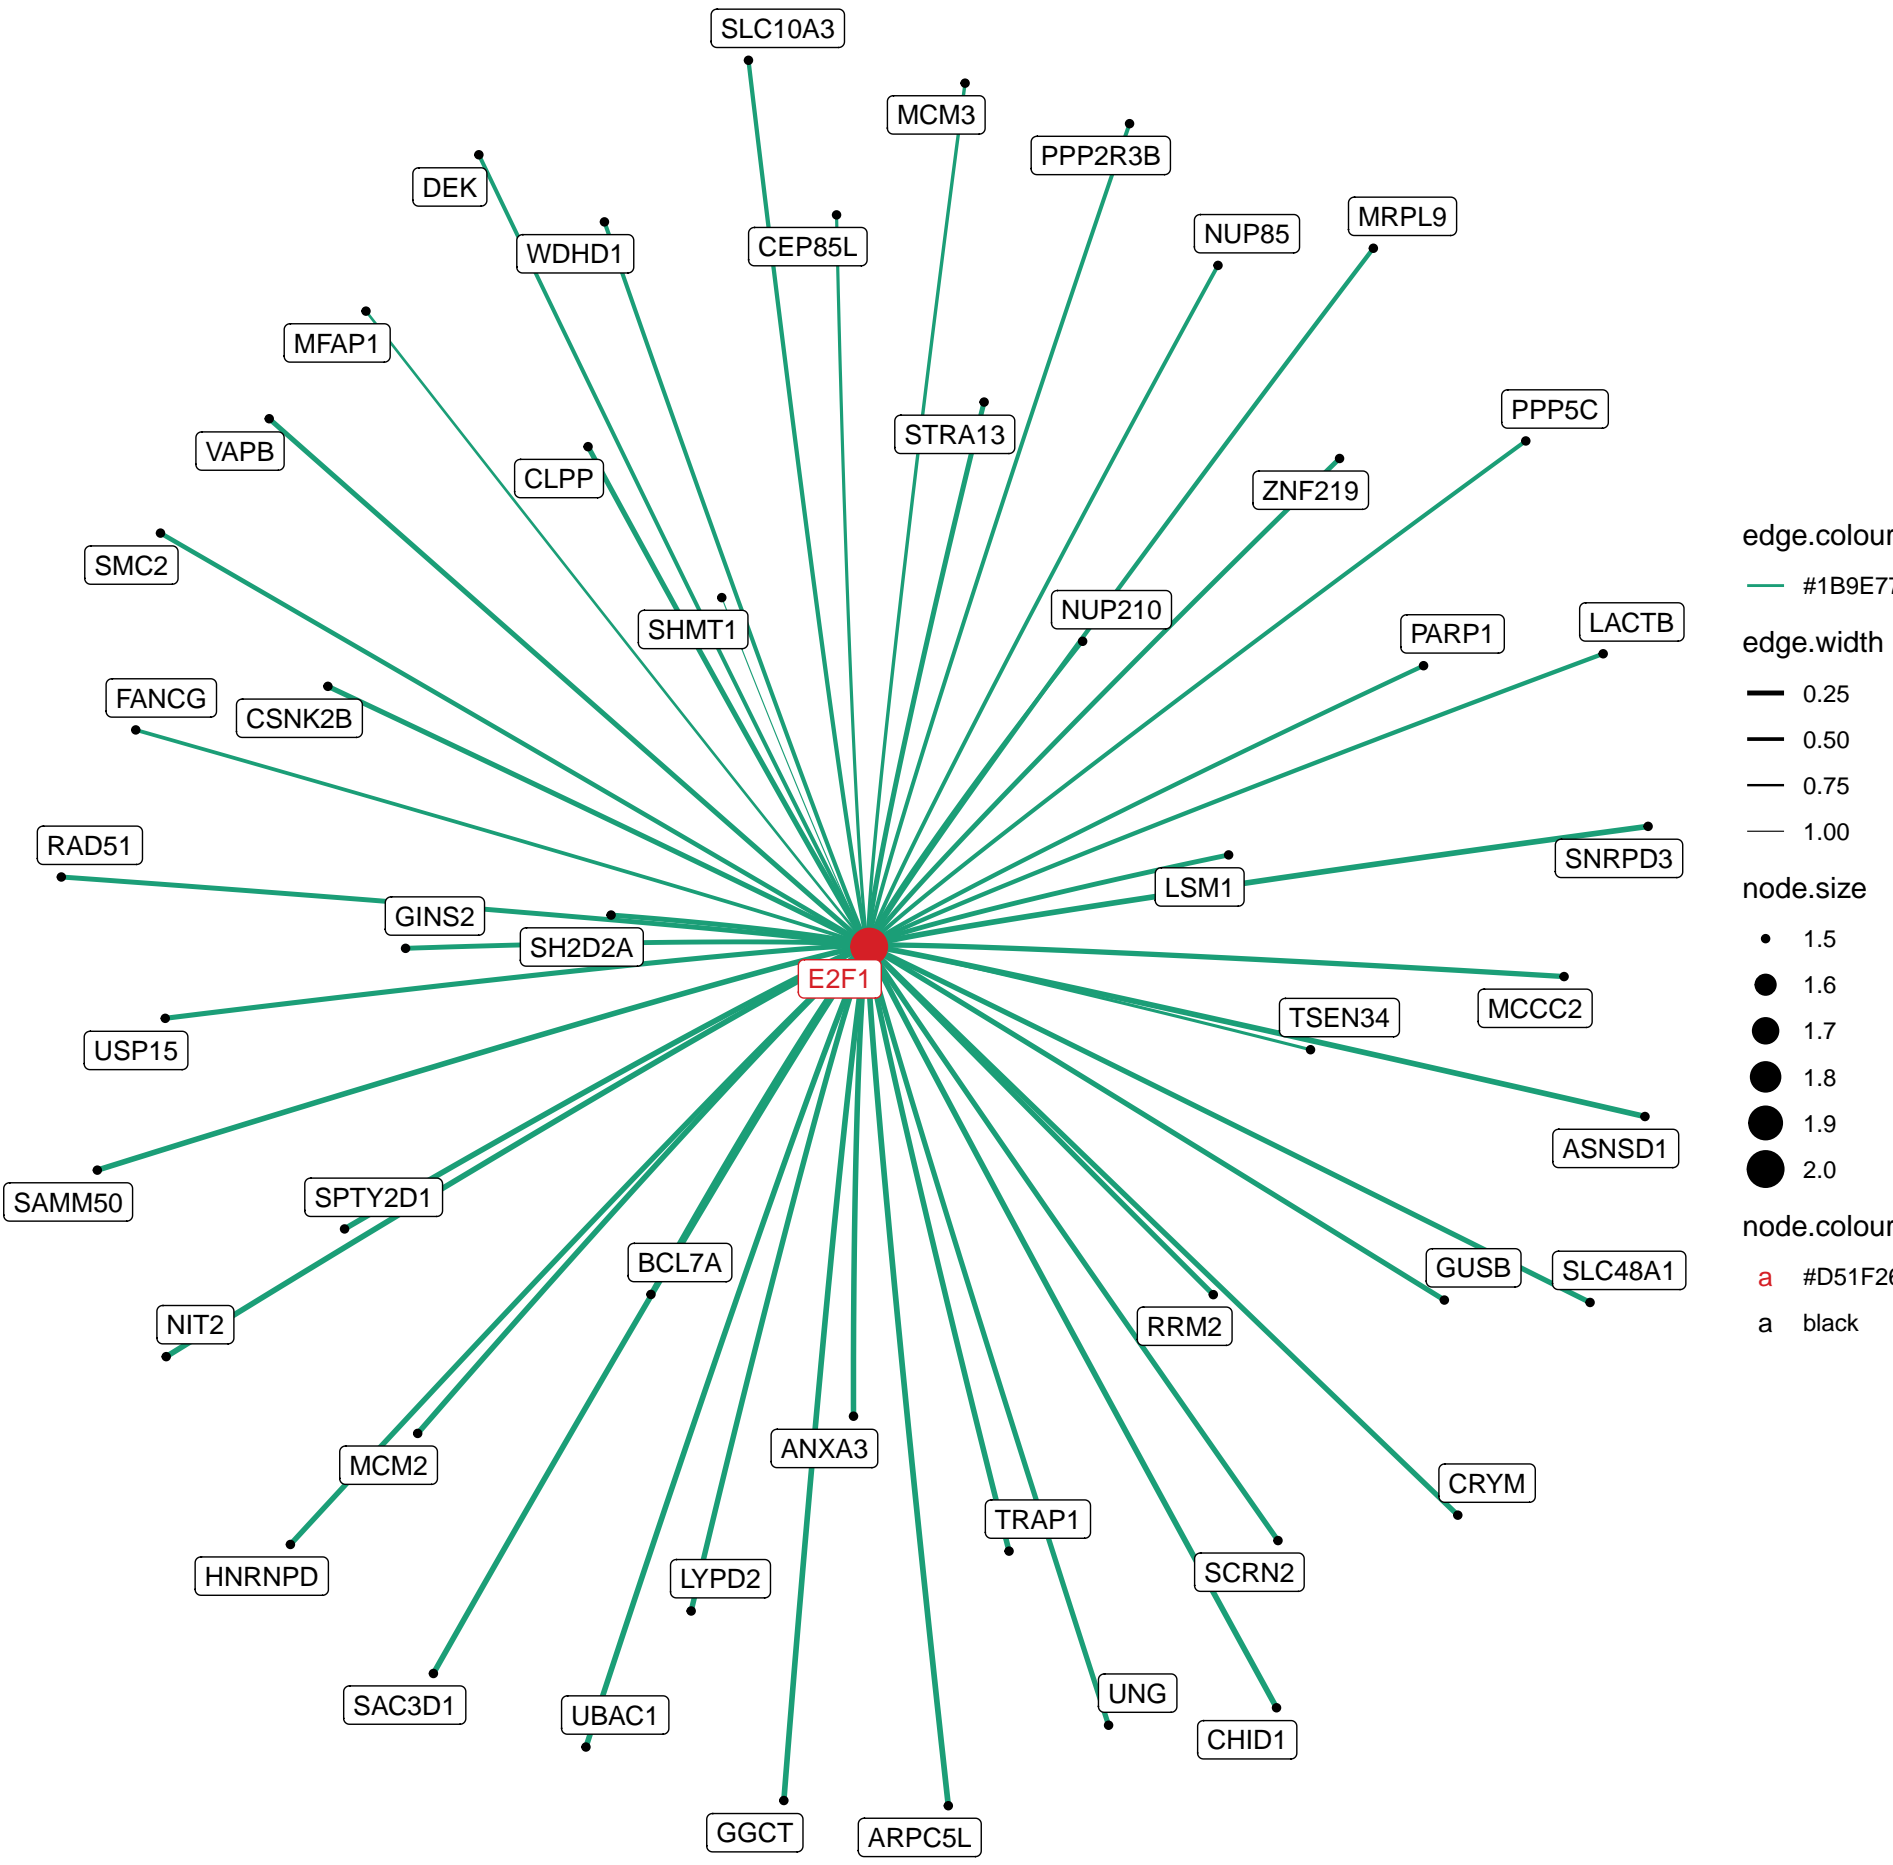

— #1B9E77

edge.width

- 0.25
- 0.50
- 0.75
- 1.00

node.size

- 1.5
- 1.6
- 1.7
- 1.8
- 1.9
- 2.0

node.colour

- a #D51F26
- a black

edge.colour

— #1B9E77

edge.width

— 0.25

— 0.50

— 0.75

— 1.00

node.size

• 1.5