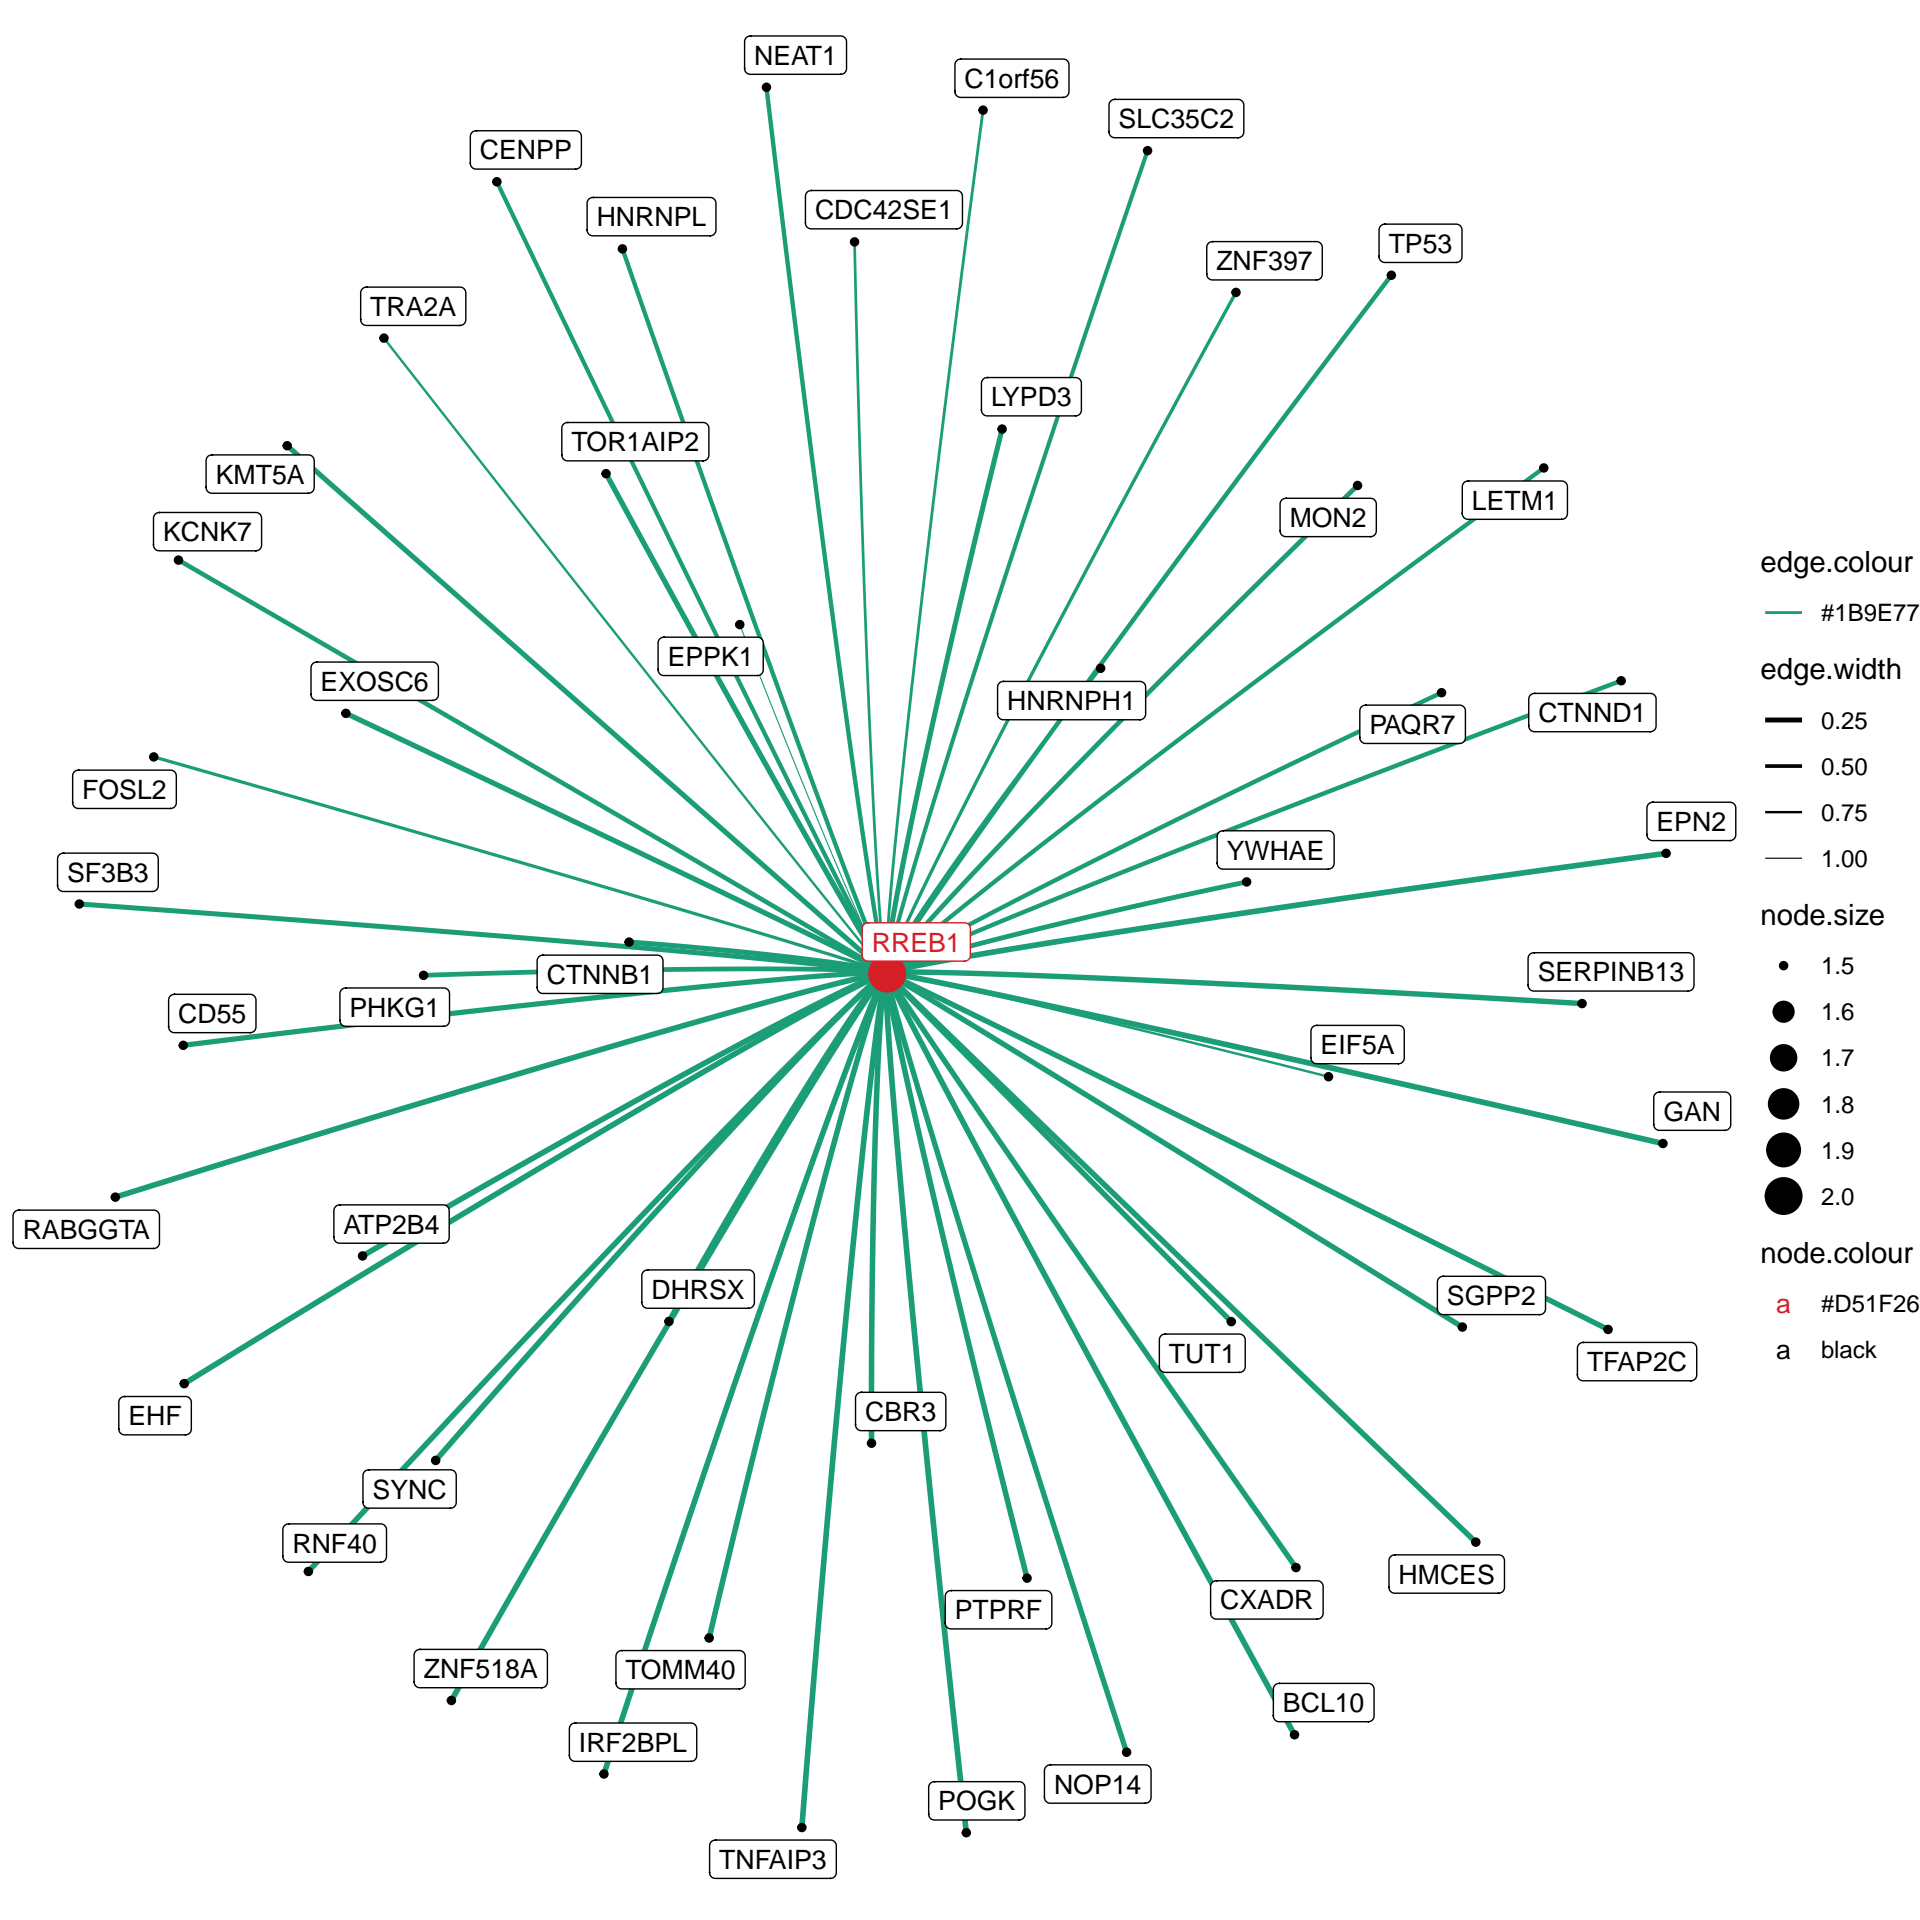

edge.colour

— #1B9E77

edge.width

- 0.25
- 0.50
- 0.75
- 1.00

node.size

- 1.5
- 1.6
- 1.7
- 1.8
- 1.9
- 2.0

node.colour

- a #D51F26
- a black

edge.colour

— #1B9E77

edge.width

— 0.25

— 0.50

— 0.75

— 1.00

node.size