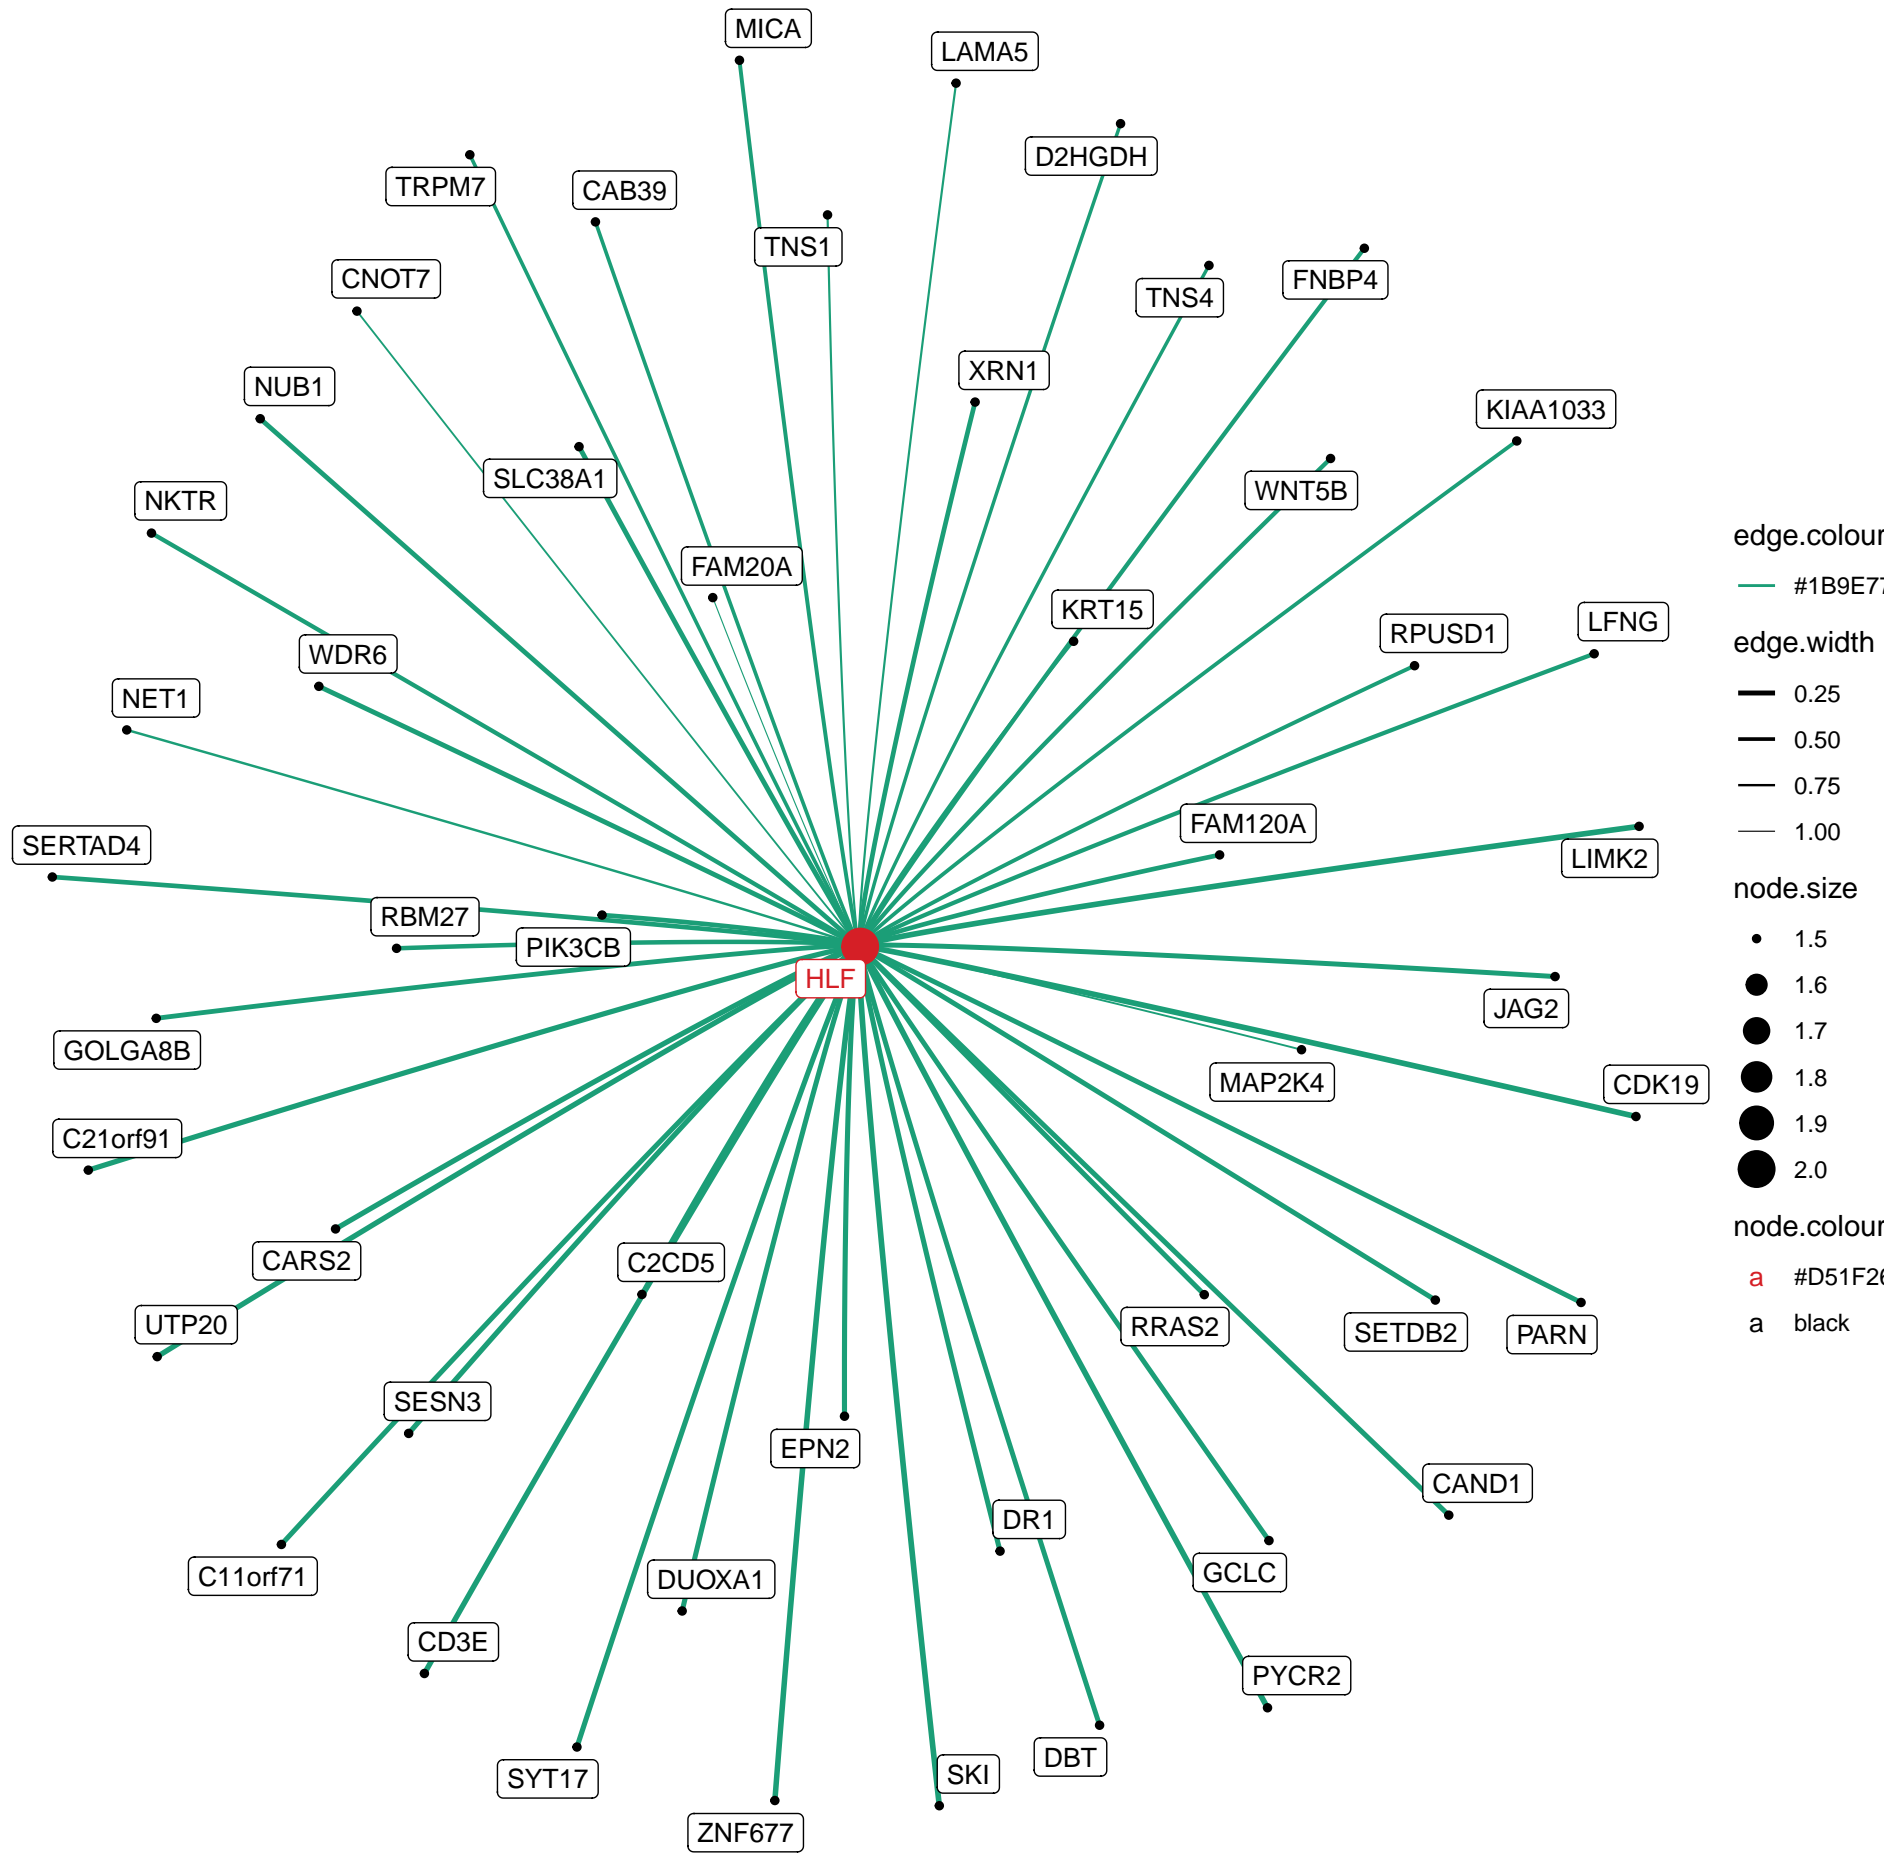

• 2.0

node.colour

a #D51F26

a black

HLF

MICA

LAMA5

D2HGDH

TRPM7

CAB39

TNS1

CNOT7

TNS4

FNBP4

NUB1

XRN1