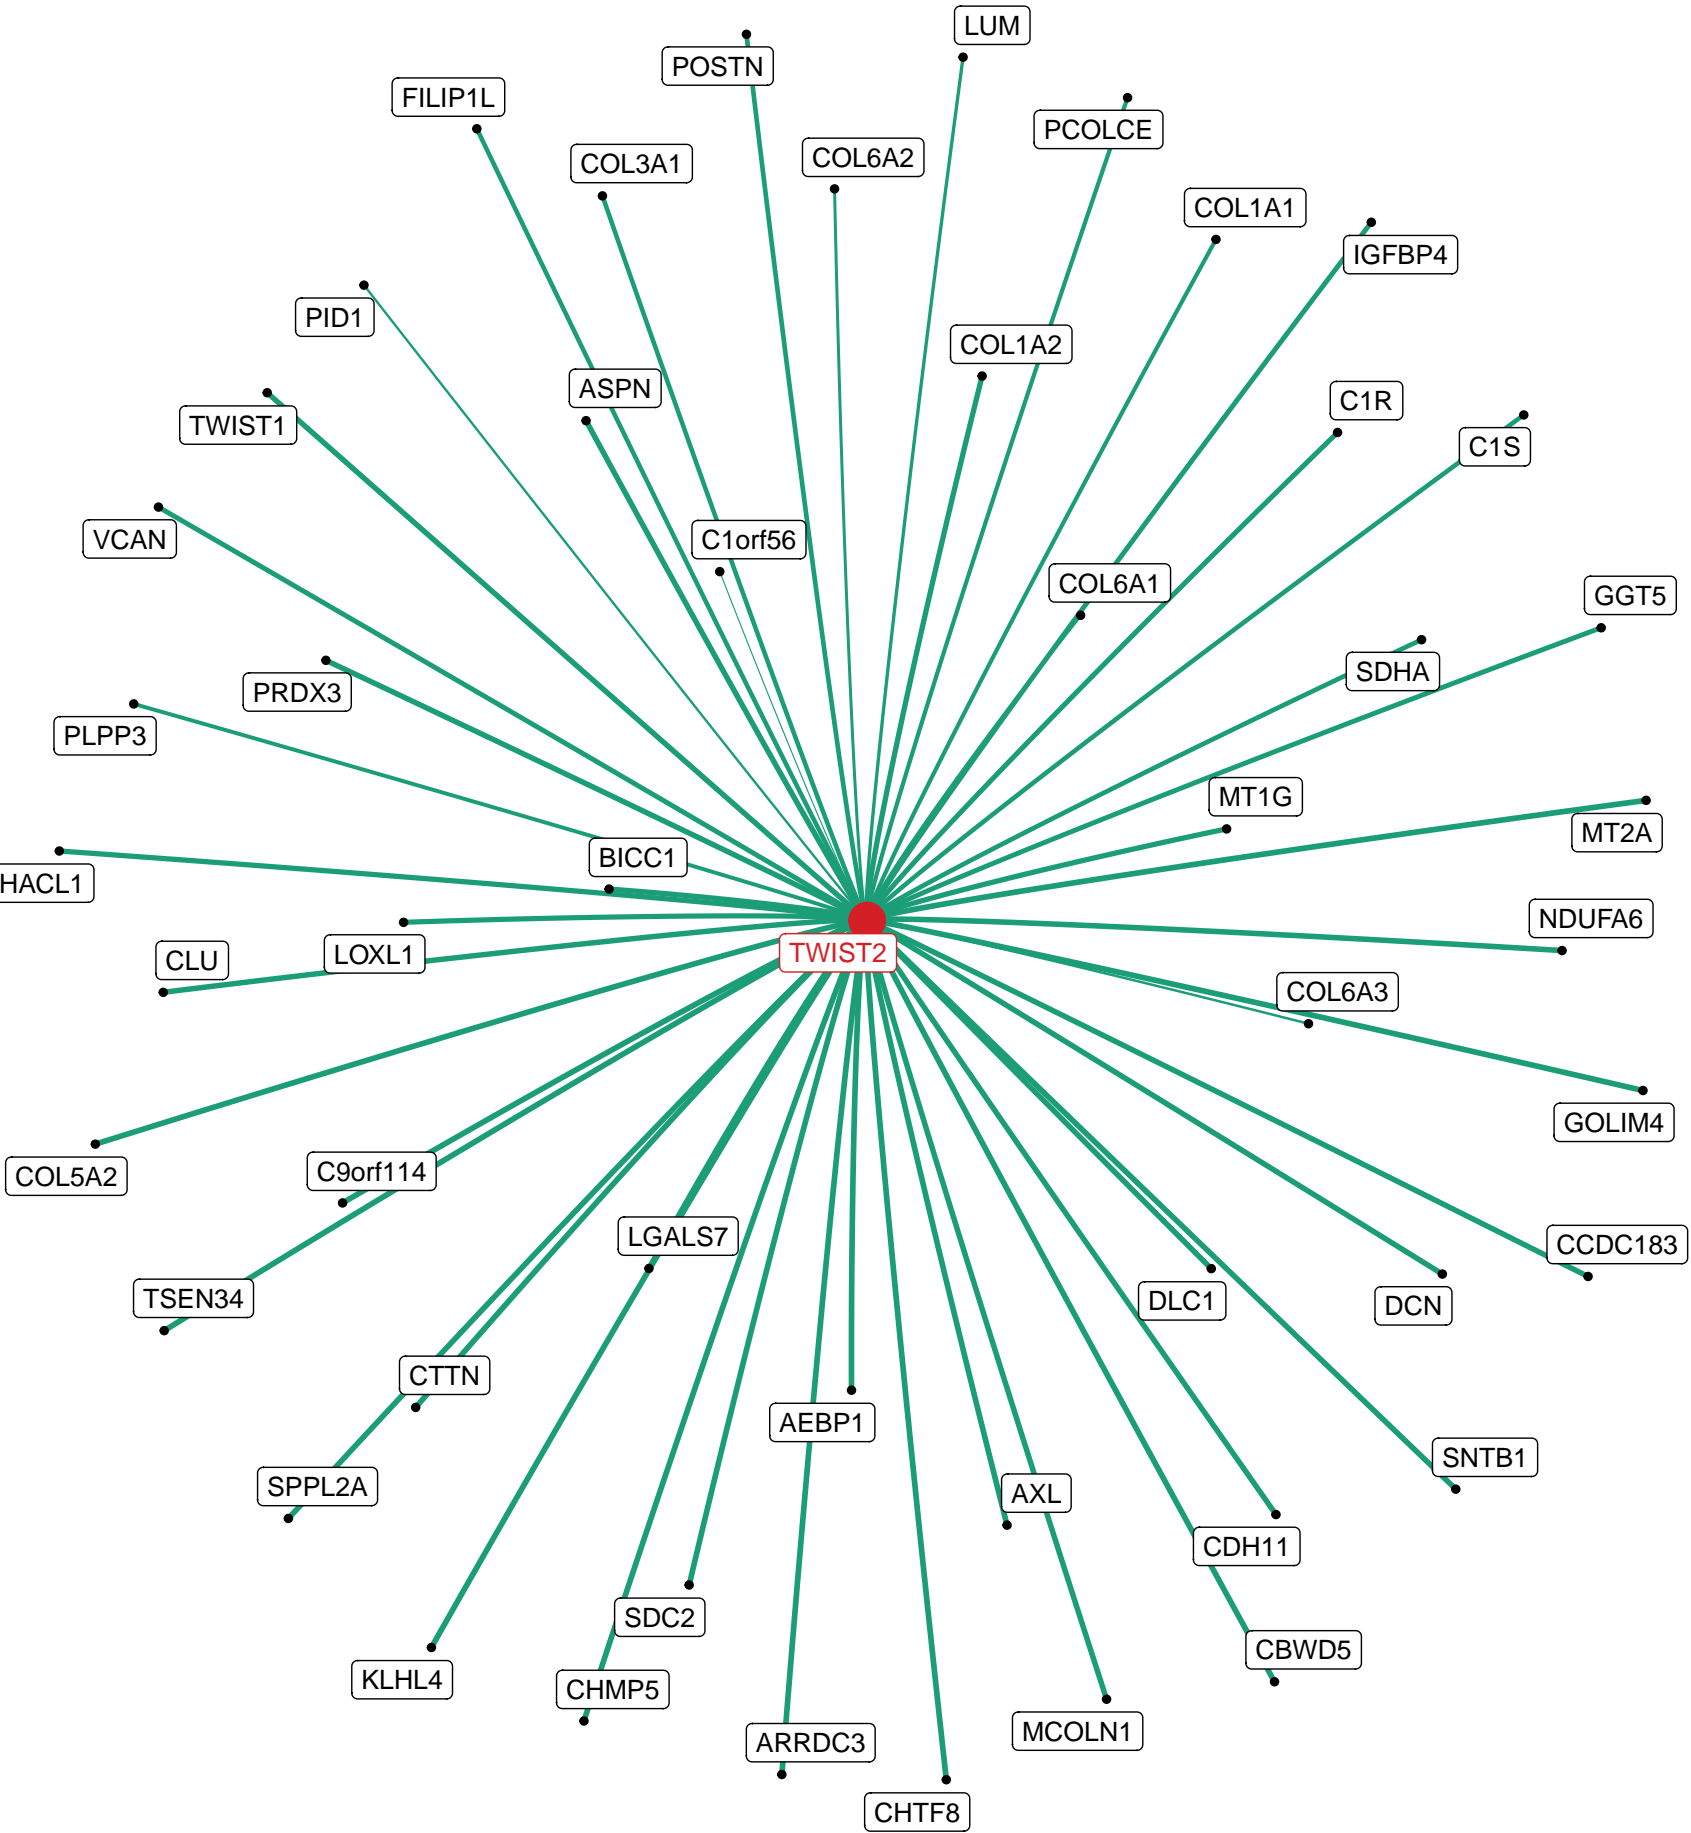

edge.colour

— #1B9E77

edge.width

- 0.25
- 0.50
- 0.75
- 1.00

node.size

- 1.5
- 1.6
- 1.7
- 1.8
- 1.9
- 2.0

node.colour

- a #D51F26
- a black

edge.colour

— #1B9E77

edge.width

— 0.25

— 0.50

— 0.75

— 1.00

node.size