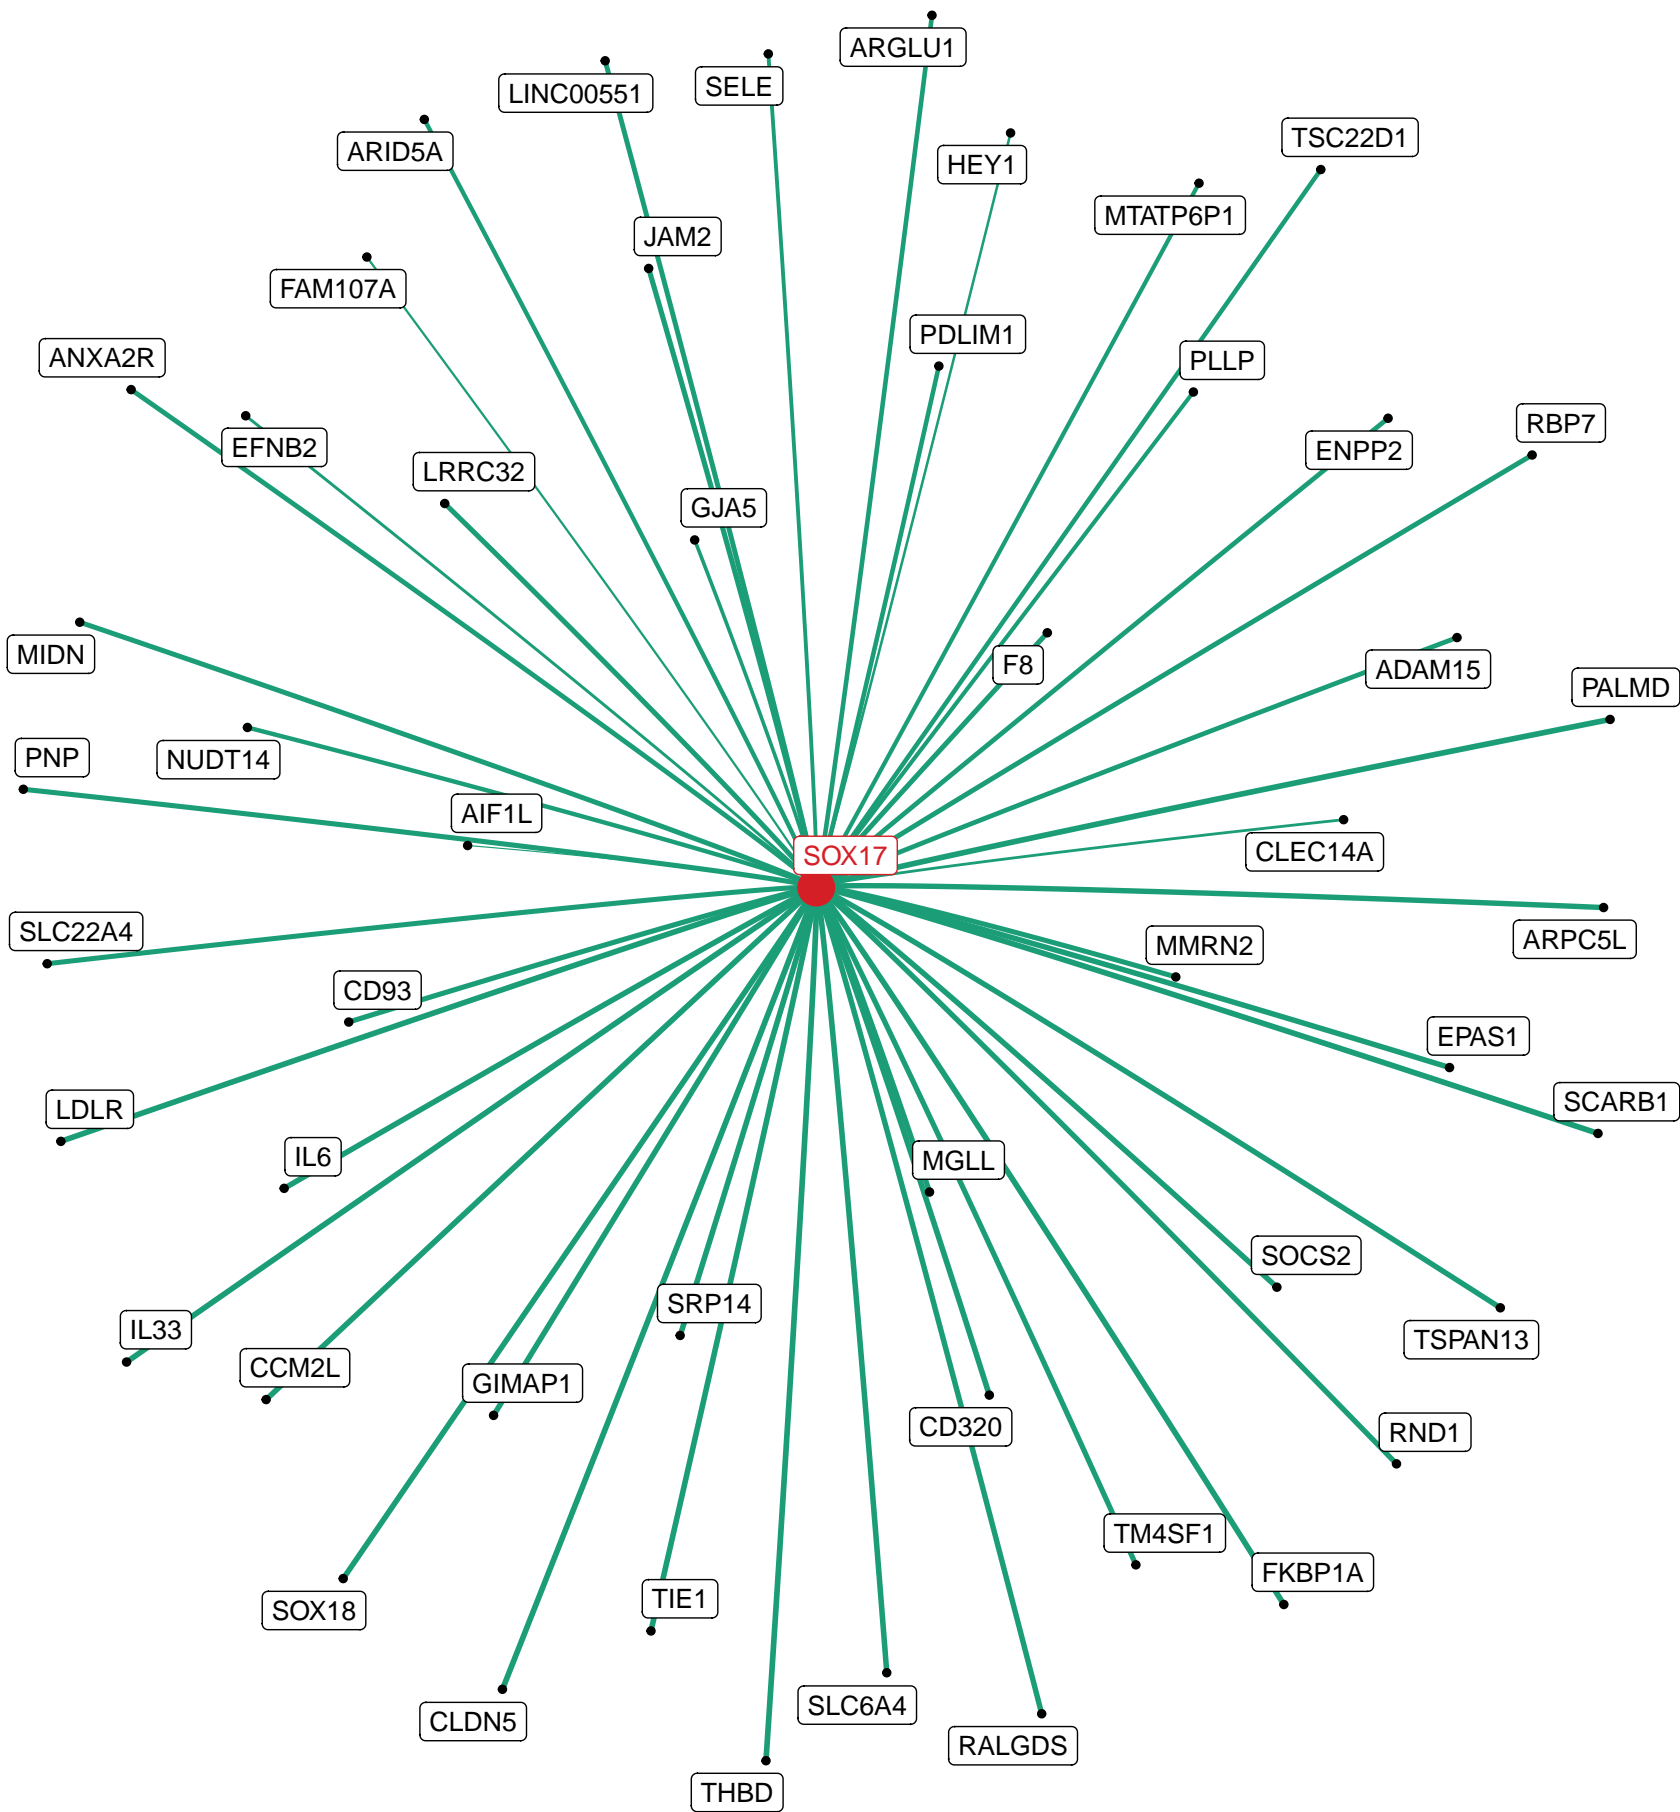

edge.colour

— #1B9E77

edge.width

— 0.25

— 0.50

— 0.75

— 1.00

node.size

• 1.5

• 1.6

• 1.7

• 1.8

• 1.9

• 2.0

node.colour

a #D51F26

a black

edge.colour

— #1B9E77

edge.width

- 0.25
- 0.50
- 0.75
- 1.00

node.size

- 1.5
- 1.6
- 1.7
- 1.8
- 1.9
- 2.0

node.colour

- a #D51F26
- a black

edge.colour

— #1B9E77

edge.width

- 0.25
- 0.50
- 0.75
- 1.00

node.size

- 1.5
- 1.6
- 1.7
- 1.8
- 1.9
- 2.0

node.colour