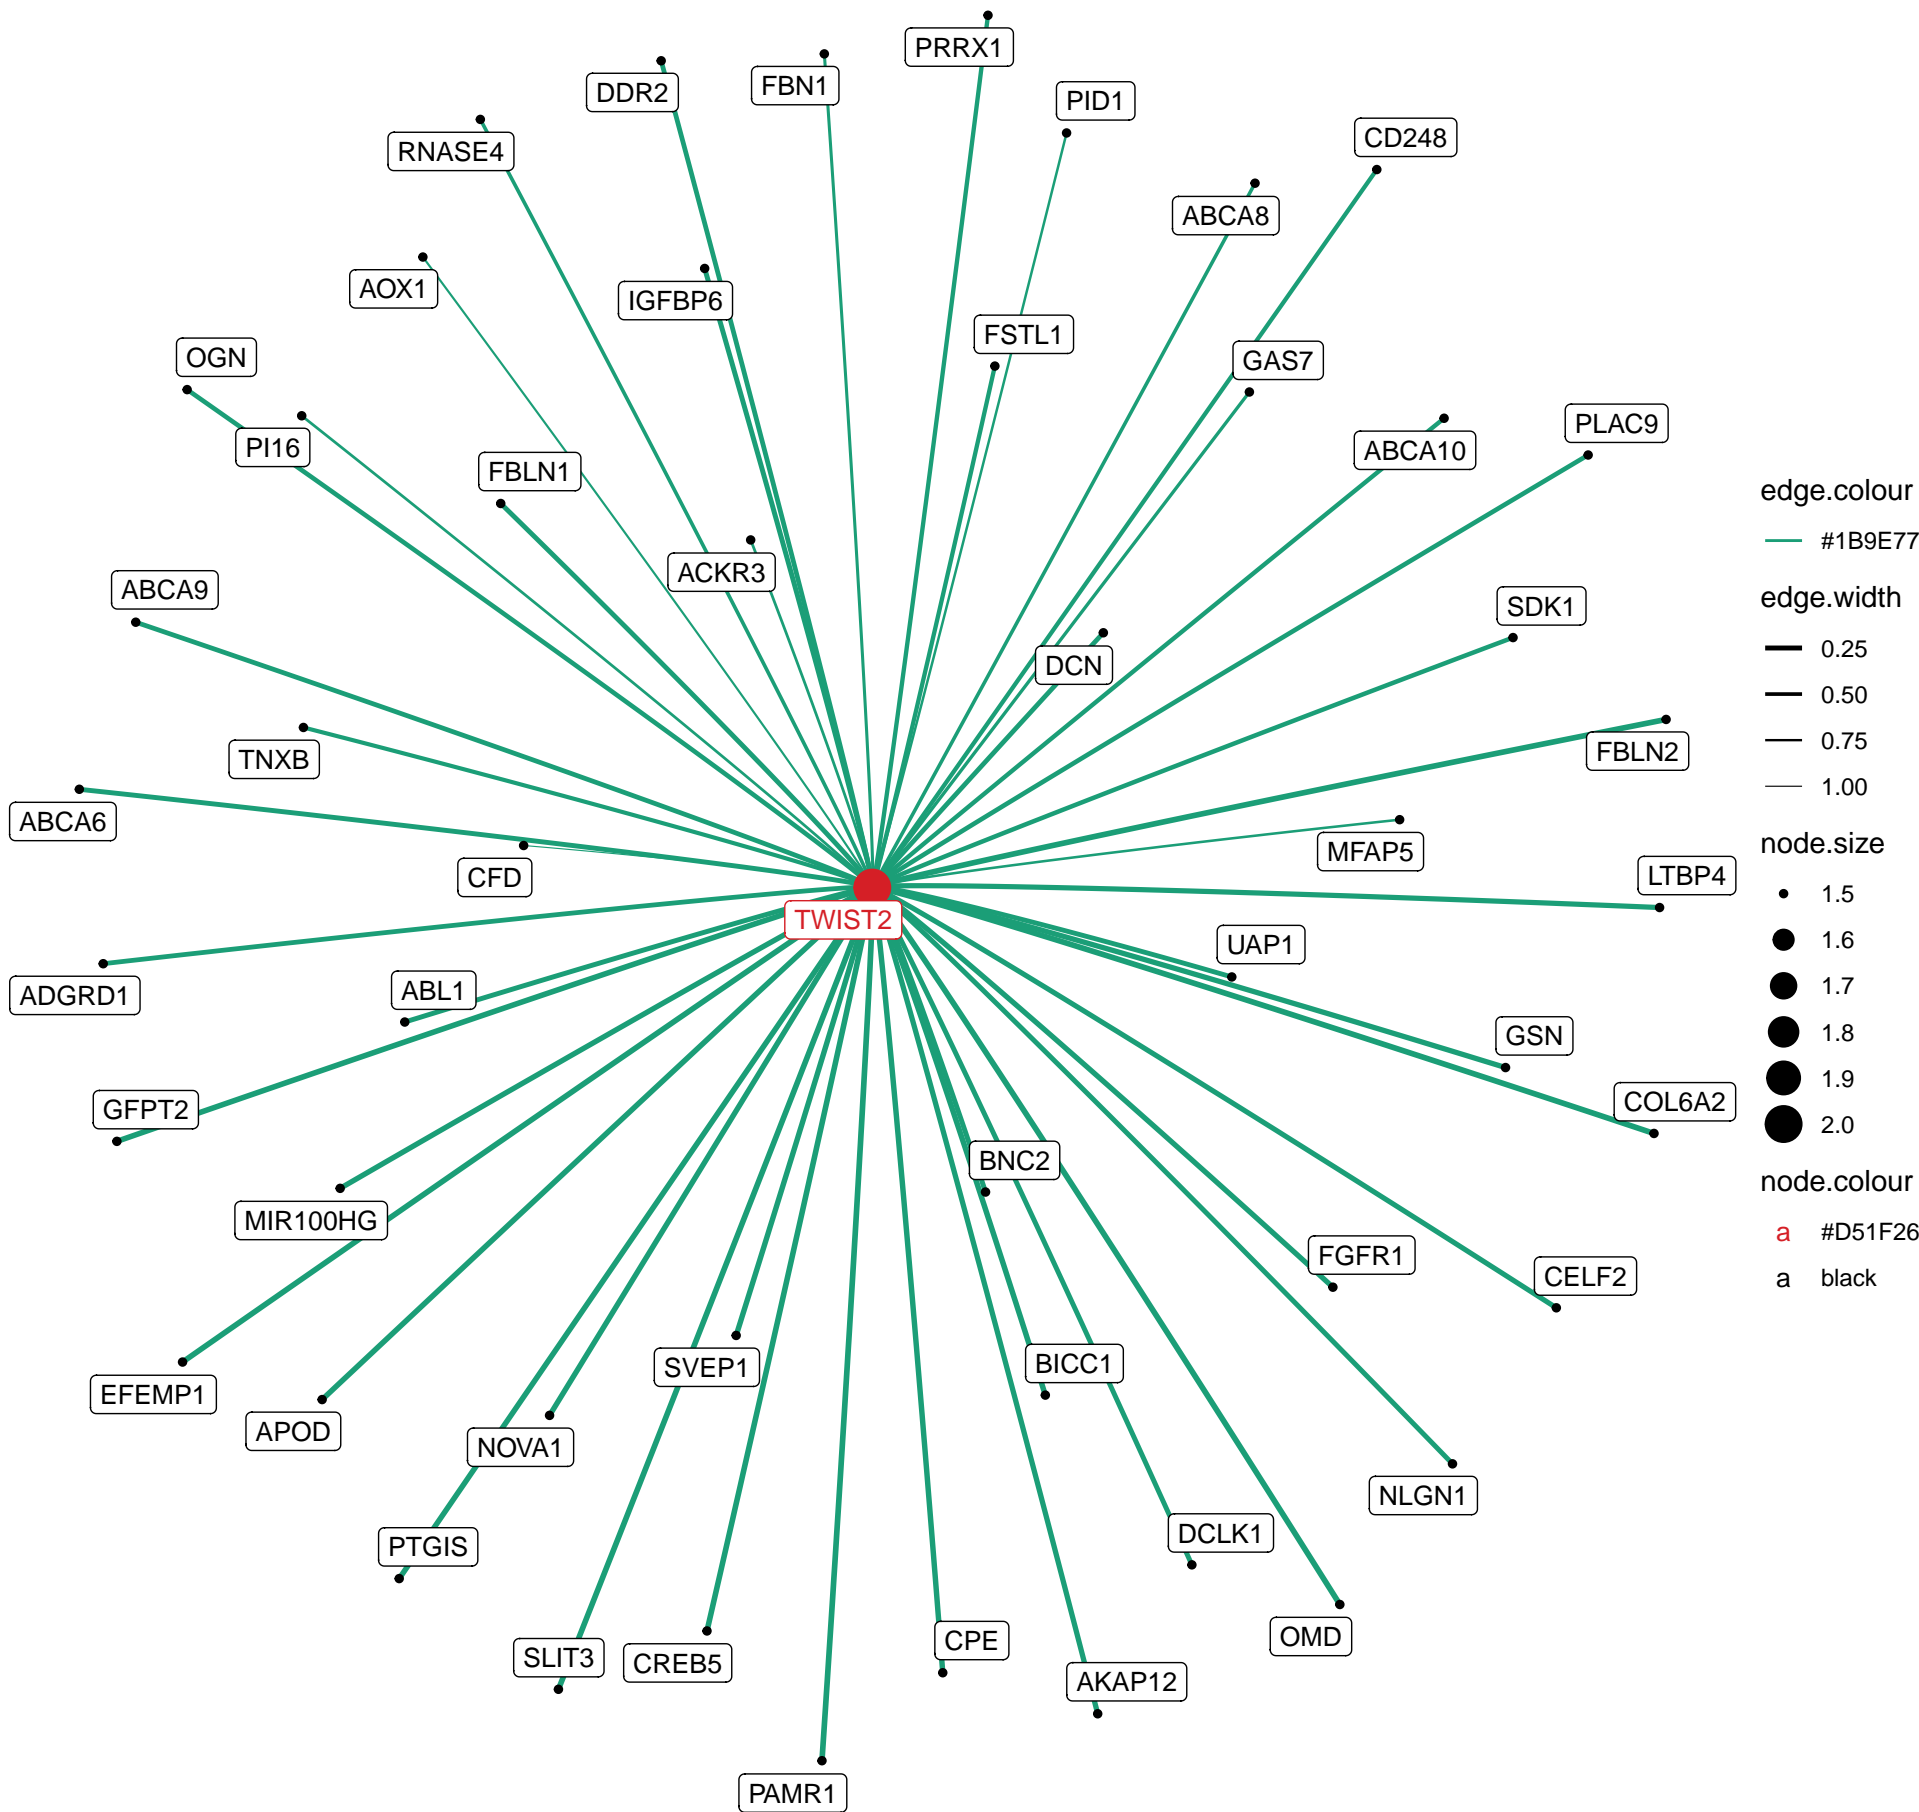

edge.colour

— #1B9E77

edge.width

- 0.25
- 0.50
- 0.75
- 1.00

node.size

- 1.5
- 1.6
- 1.7
- 1.8
- 1.9
- 2.0

node.colour

- a #D51F26
- a black

edge.colour

— #1B9E77

edge.width

— 0.25

— 0.50

— 0.75

— 1.00

node.size

a black

edge.colour

— #1B9E77

edge.width

- 0.25
- 0.50
- 0.75
- 1.00

node.size

- 1.5
- 1.6
- 1.7
- 1.8
- 1.9
- 2.0

node.colour

- a #D51F26
- a black

edge.colour

— #1B9E77

edge.width

- 0.25
- 0.50
- 0.75
- 1.00

node.size

- 1.5
- 1.6
- 1.7
- 1.8
- 1.9
- 2.0

node.colour