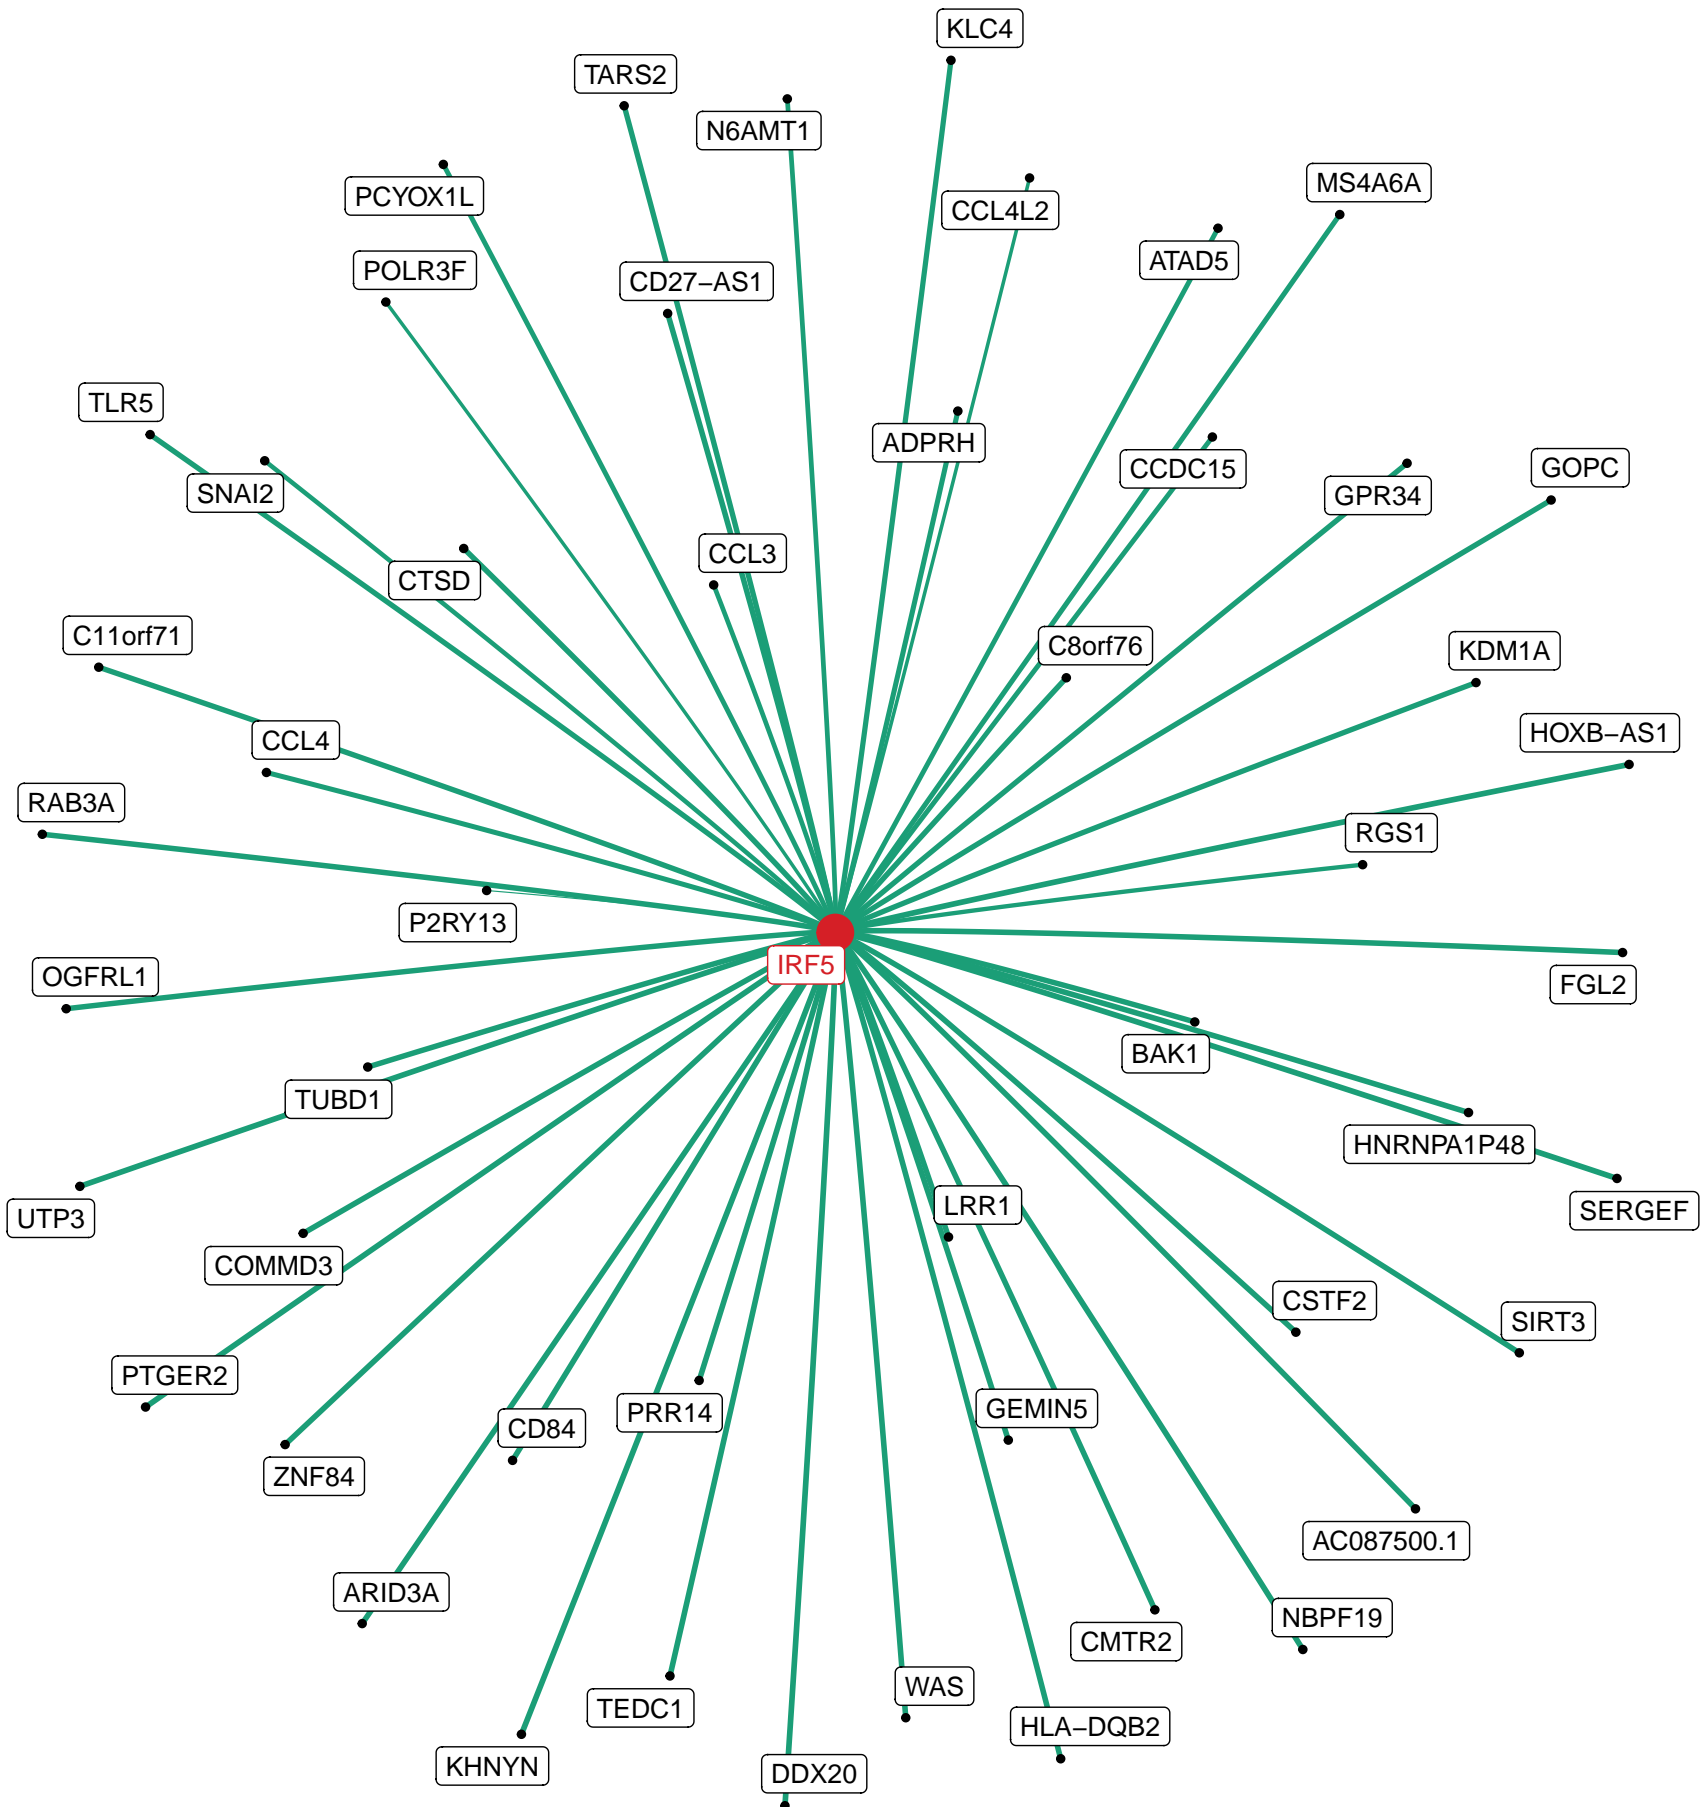

edge.colour

— #1B9E77

edge.width

- 0.25
- 0.50
- 0.75
- 1.00

node.size

- 1.5
- 1.6
- 1.7
- 1.8
- 1.9
- 2.0

node.colour

- a #D51F26
- a black

edge.colour

— #1B9E77

edge.width

— 0.25

— 0.50

— 0.75

— 1.00

node.size

a black

edge.colour

— #1B9E77

edge.width

- 0.25
- 0.50
- 0.75
- 1.00

node.size

- 1.5
- 1.6
- 1.7
- 1.8
- 1.9
- 2.0

node.colour

- a #D51F26
- a black

edge.colour

— #1B9E77

edge.width

- 0.25
- 0.50
- 0.75
- 1.00

node.size

- 1.5
- 1.6
- 1.7
- 1.8
- 1.9
- 2.0

node.colour