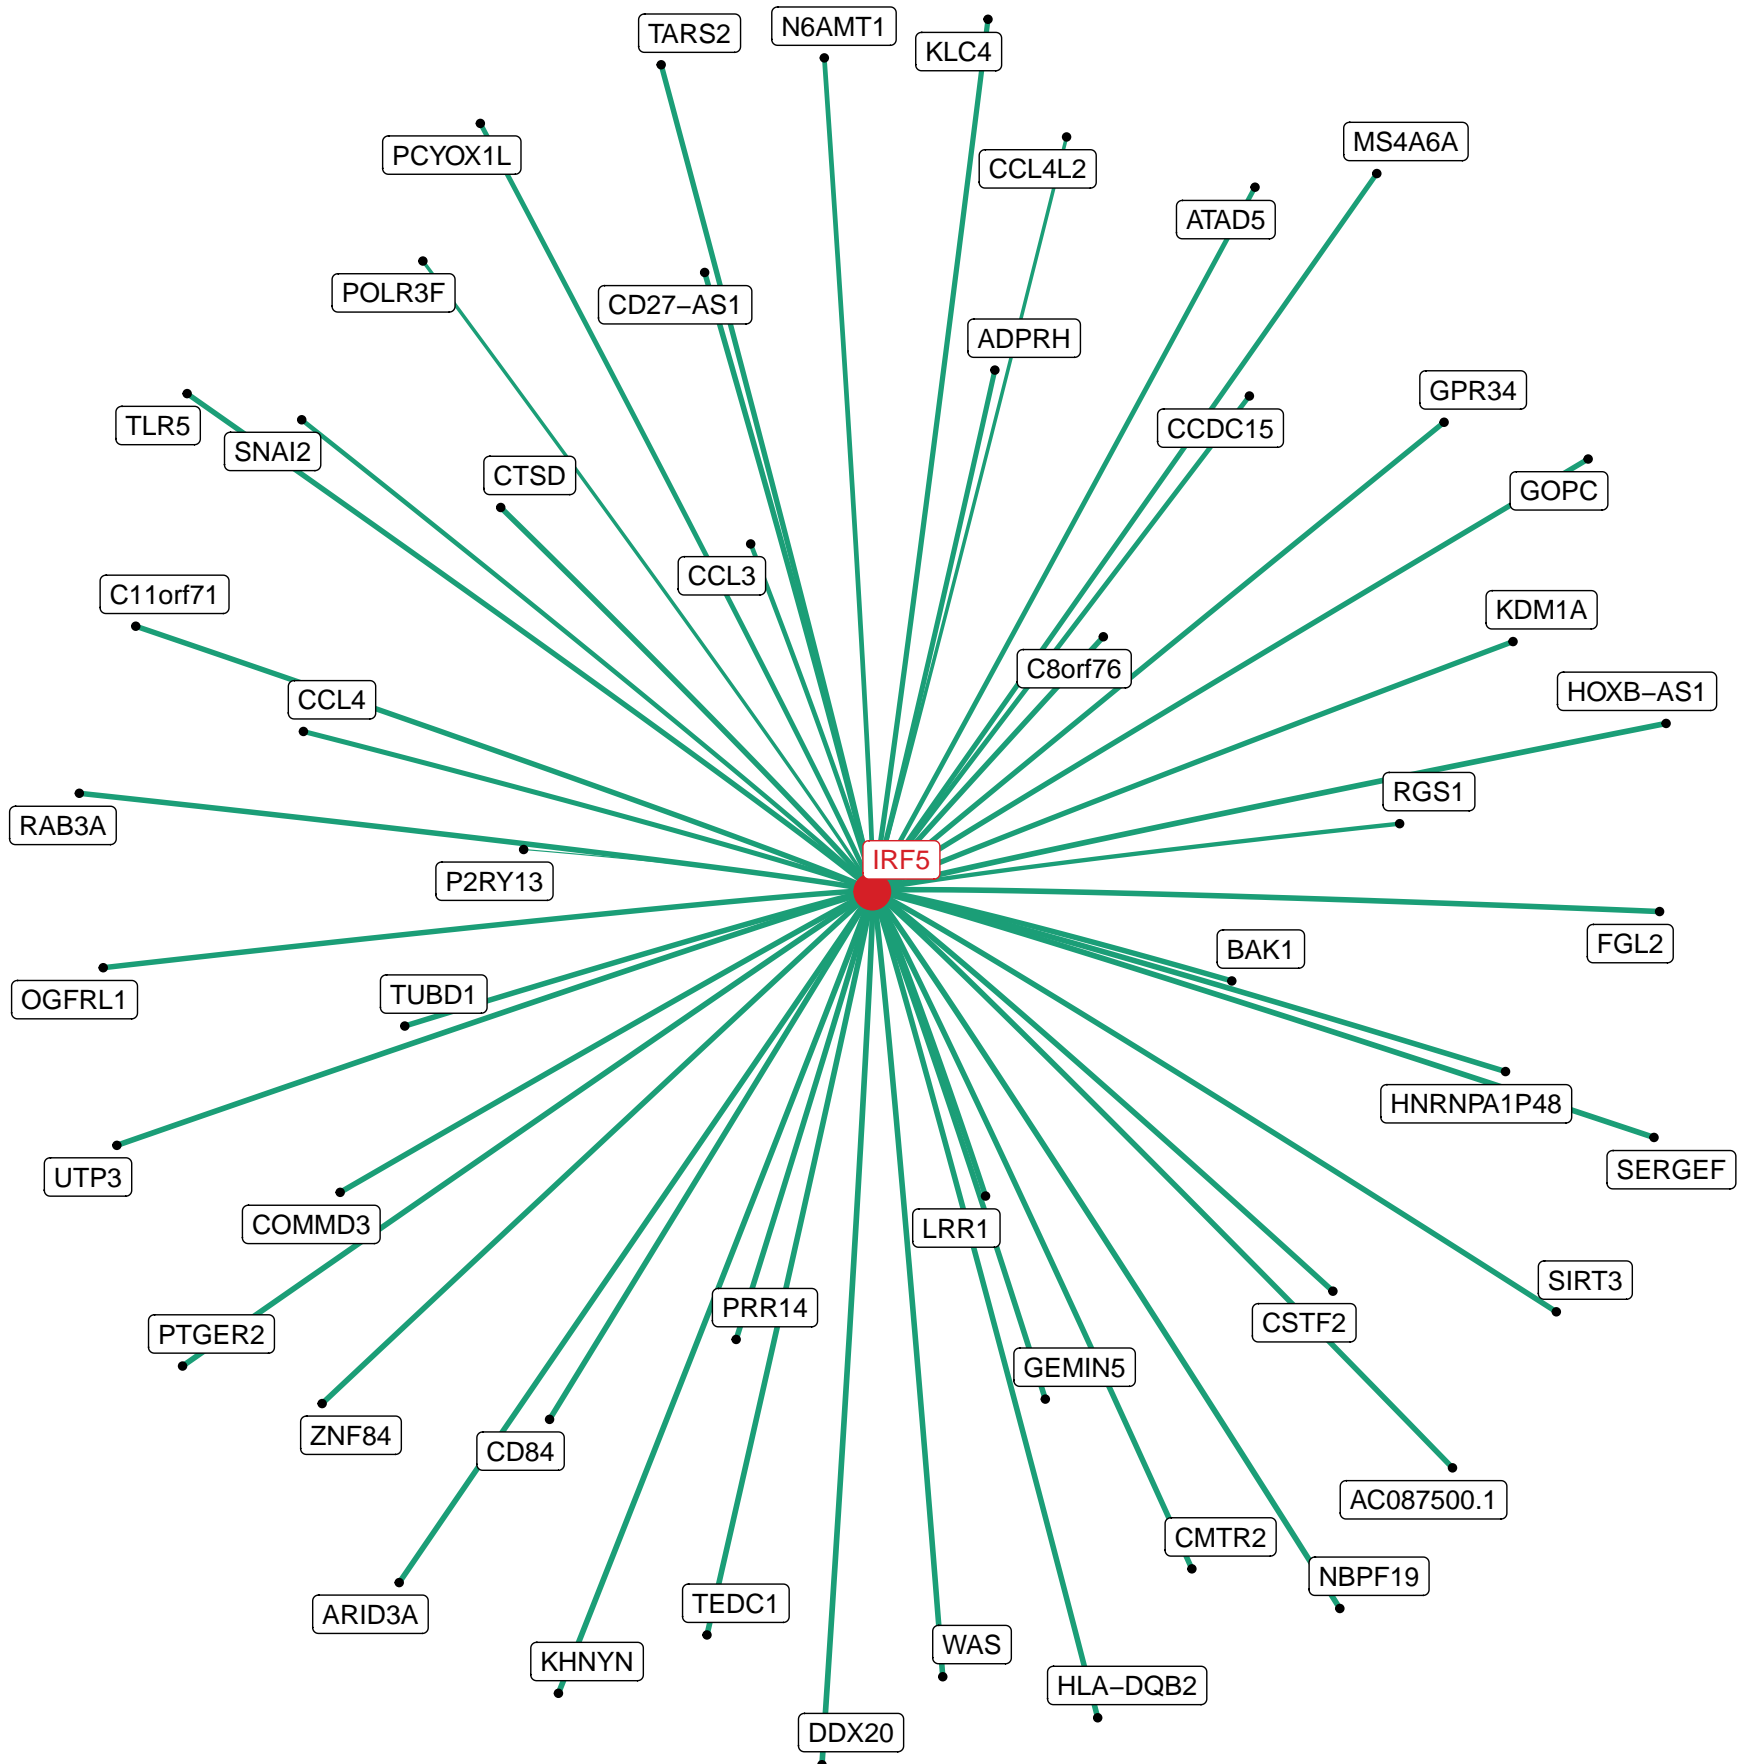

- 0.25
- 0.50
- 0.75
- 1.00

node.size

- 1.5
- 1.6
- 1.7
- 1.8
- 1.9
- 2.0

node.colour

- a #D51F26
- a black

edge.colour

— #1B9E77

edge.width

— 0.25

— 0.50

— 0.75

— 1.00

node.size

• 1.5

• 1.6

• 1.7

• 1.8

• 1.9

• 2.0

node.colour

a #D51F26

a black

edge.colour  
#1B9E77

edge.width  
0.25  
0.50  
0.75  
1.00

node.size  
1.5  
1.6  
1.7  
1.8  
1.9  
2.0

node.colour  
a #D51F26  
a black

edge.colour

— #1B9E77

edge.width

- 0.25
- 0.50
- 0.75
- 1.00

node.size

- 1.5
- 1.6
- 1.7
- 1.8
- 1.9
- 2.0