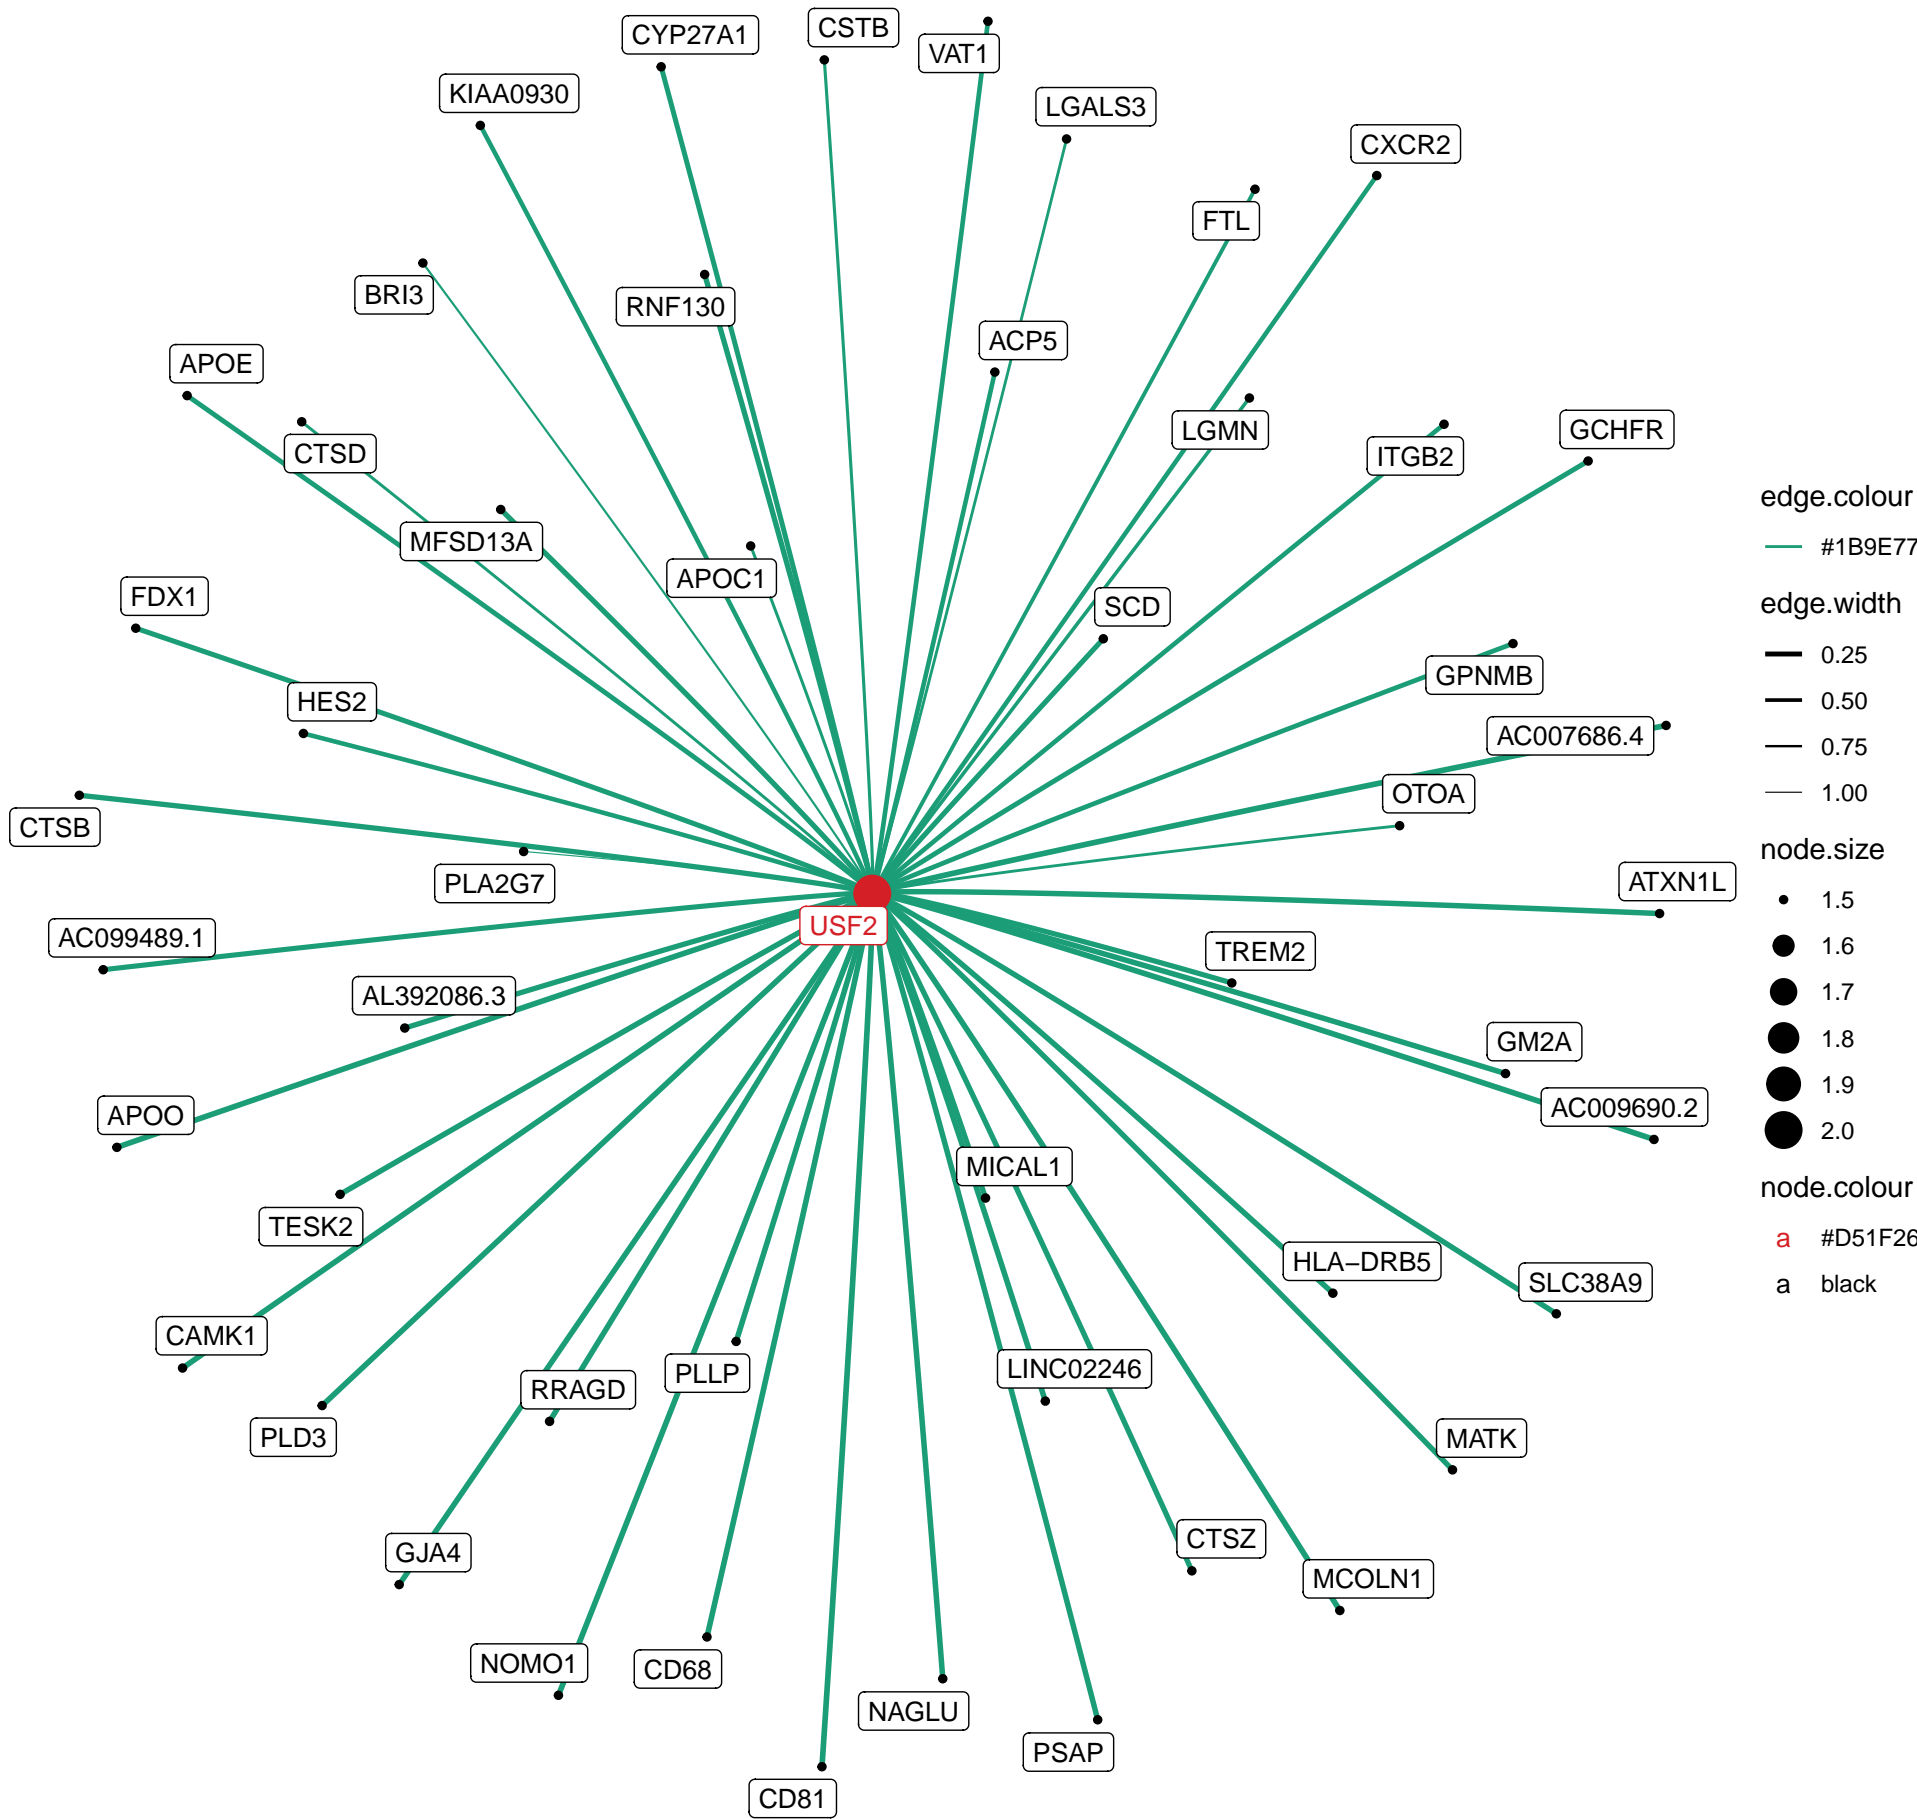

- 0.25
- 0.50
- 0.75
- 1.00

node.size

- 1.5
- 1.6
- 1.7
- 1.8
- 1.9
- 2.0

node.colour

- a #D51F26
- a black

edge.colour

— #1B9E77

edge.width

• 1.8

• 1.9

• 2.0

node.colour

a #D51F26

a black

edge.colour  
#1B9E77

edge.width  
0.25  
0.50  
0.75  
1.00

node.size  
1.5  
1.6  
1.7  
1.8  
1.9  
2.0

node.colour  
a #D51F26  
a black

edge.colour

— #1B9E77

edge.width

- 0.25
- 0.50
- 0.75
- 1.00

node.size

- 1.5
- 1.6
- 1.7
- 1.8
- 1.9
- 2.0

node.colour

- a #D51F26
- a black

edge.colour

— #1B9E77

edge.width

- 0.25
- 0.50
- 0.75
- 1.00

node.size

- 1.5
- 1.6
- 1.7
- 1.8
- 1.9
- 2.0