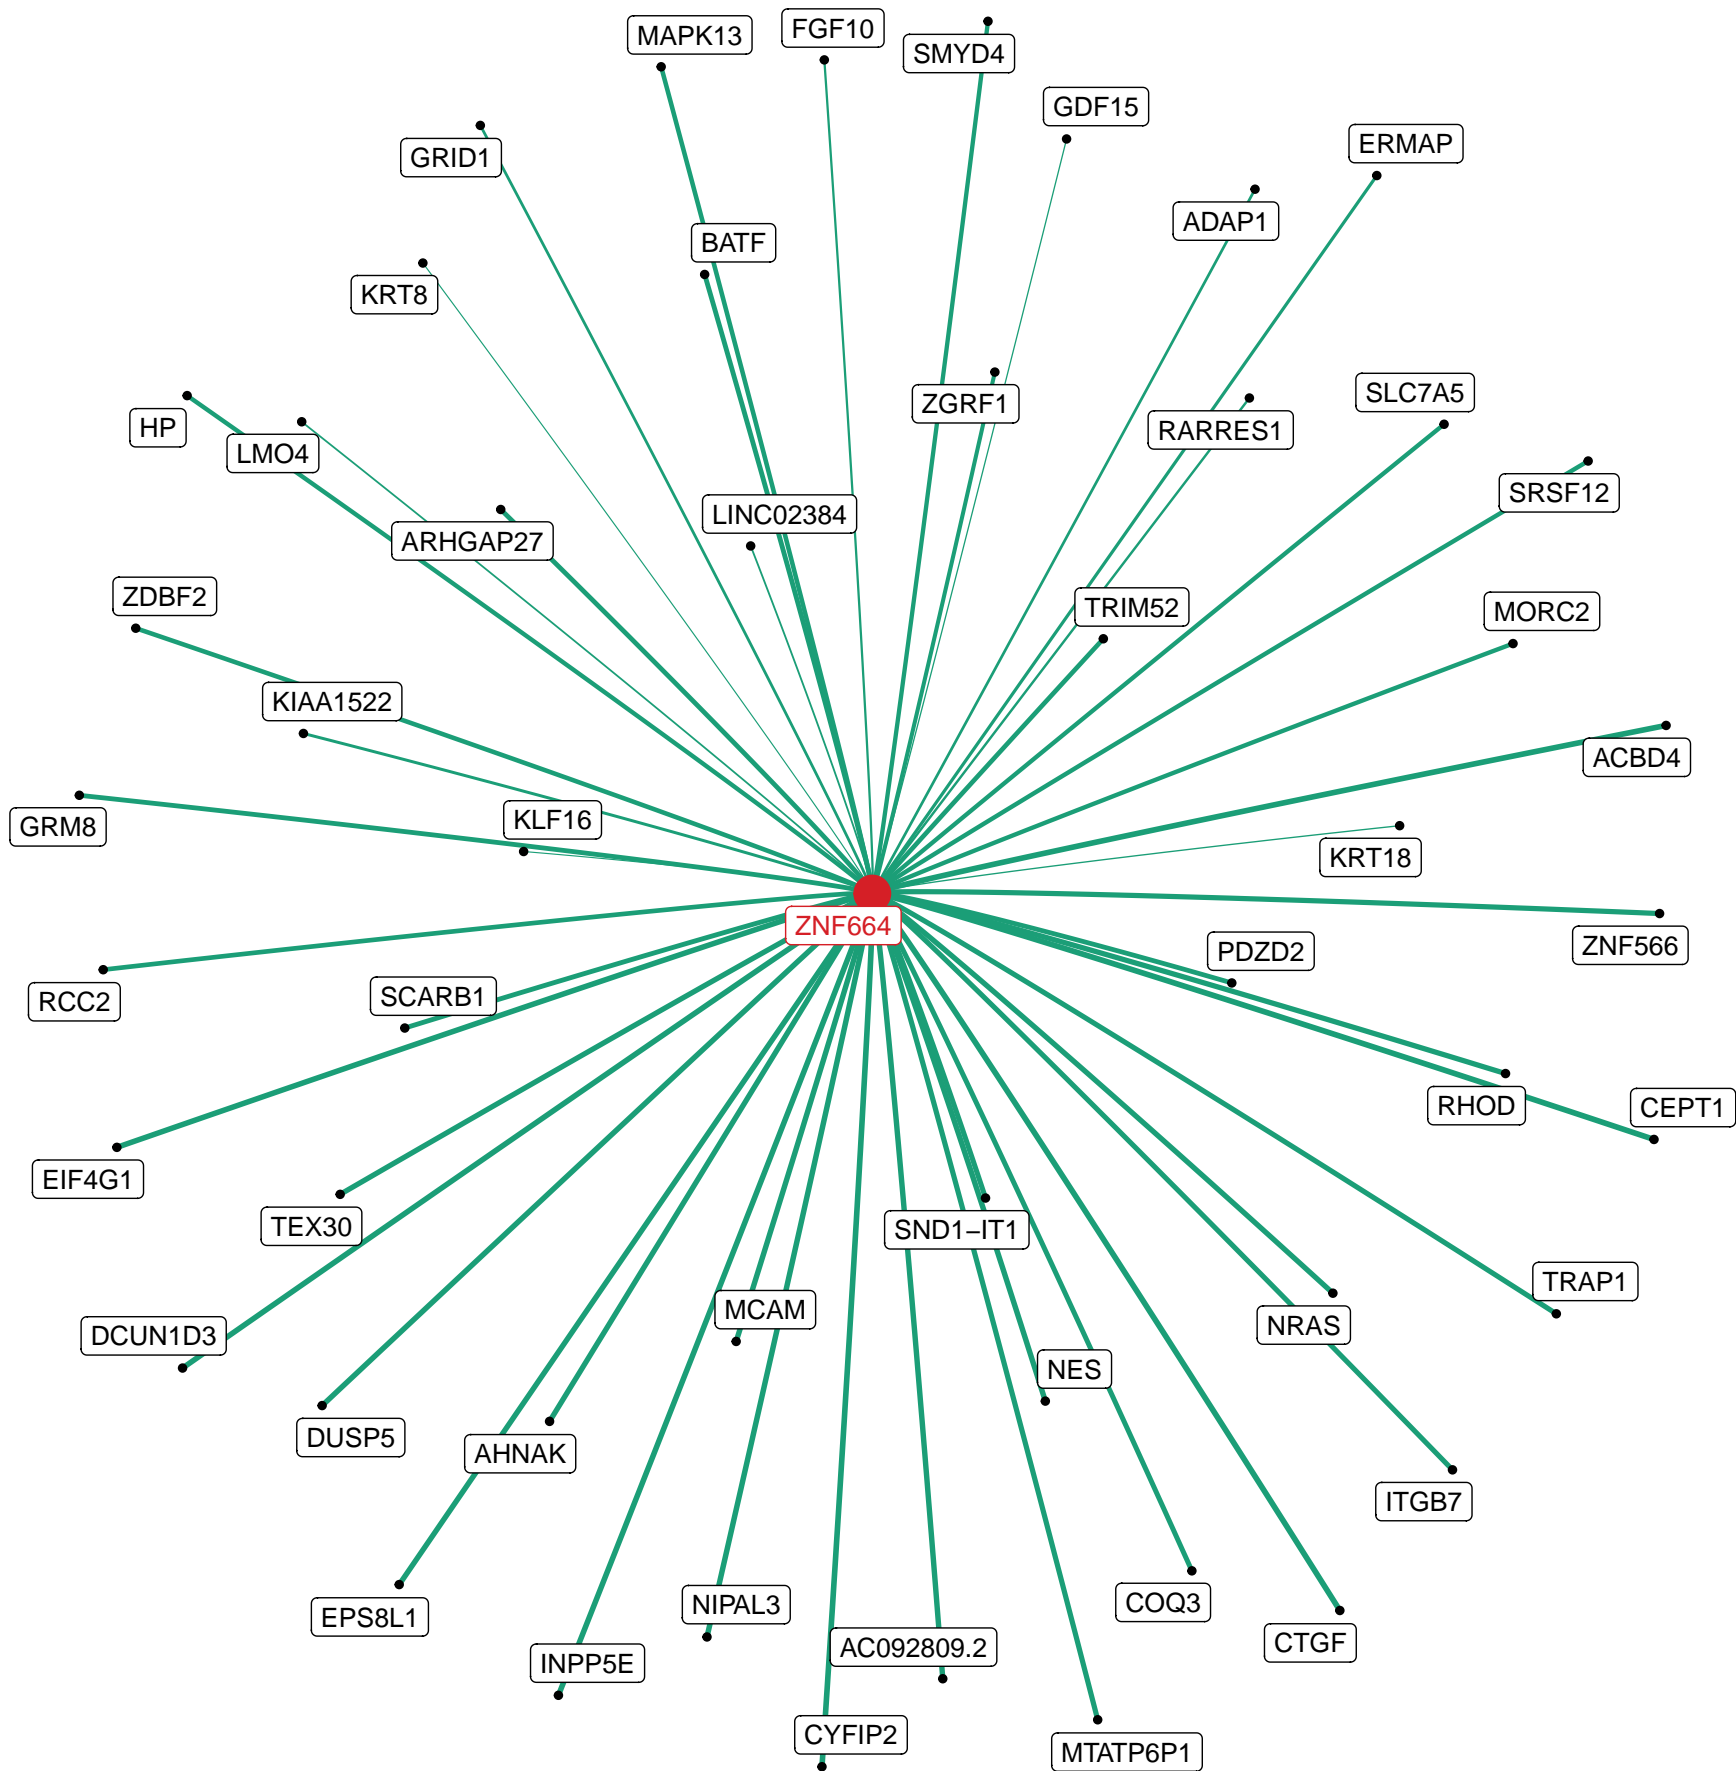

• 1.8

• 1.9

• 2.0

node.colour

a #D51F26

a black

edge.colour  
#1B9E77

edge.width  
0.25  
0.50  
0.75  
1.00

node.size  
1.5  
1.6  
1.7  
1.8  
1.9  
2.0

node.colour  
a #D51F26  
a black

edge.colour

— #1B9E77

edge.width

- 0.25
- 0.50
- 0.75
- 1.00

node.size

- 1.5
- 1.6
- 1.7
- 1.8
- 1.9
- 2.0

node.colour

- a #D51F26
- a black

edge.colour

— #1B9E77

edge.width

- 0.25
- 0.50
- 0.75
- 1.00

node.size

- 1.5
- 1.6
- 1.7
- 1.8
- 1.9
- 2.0