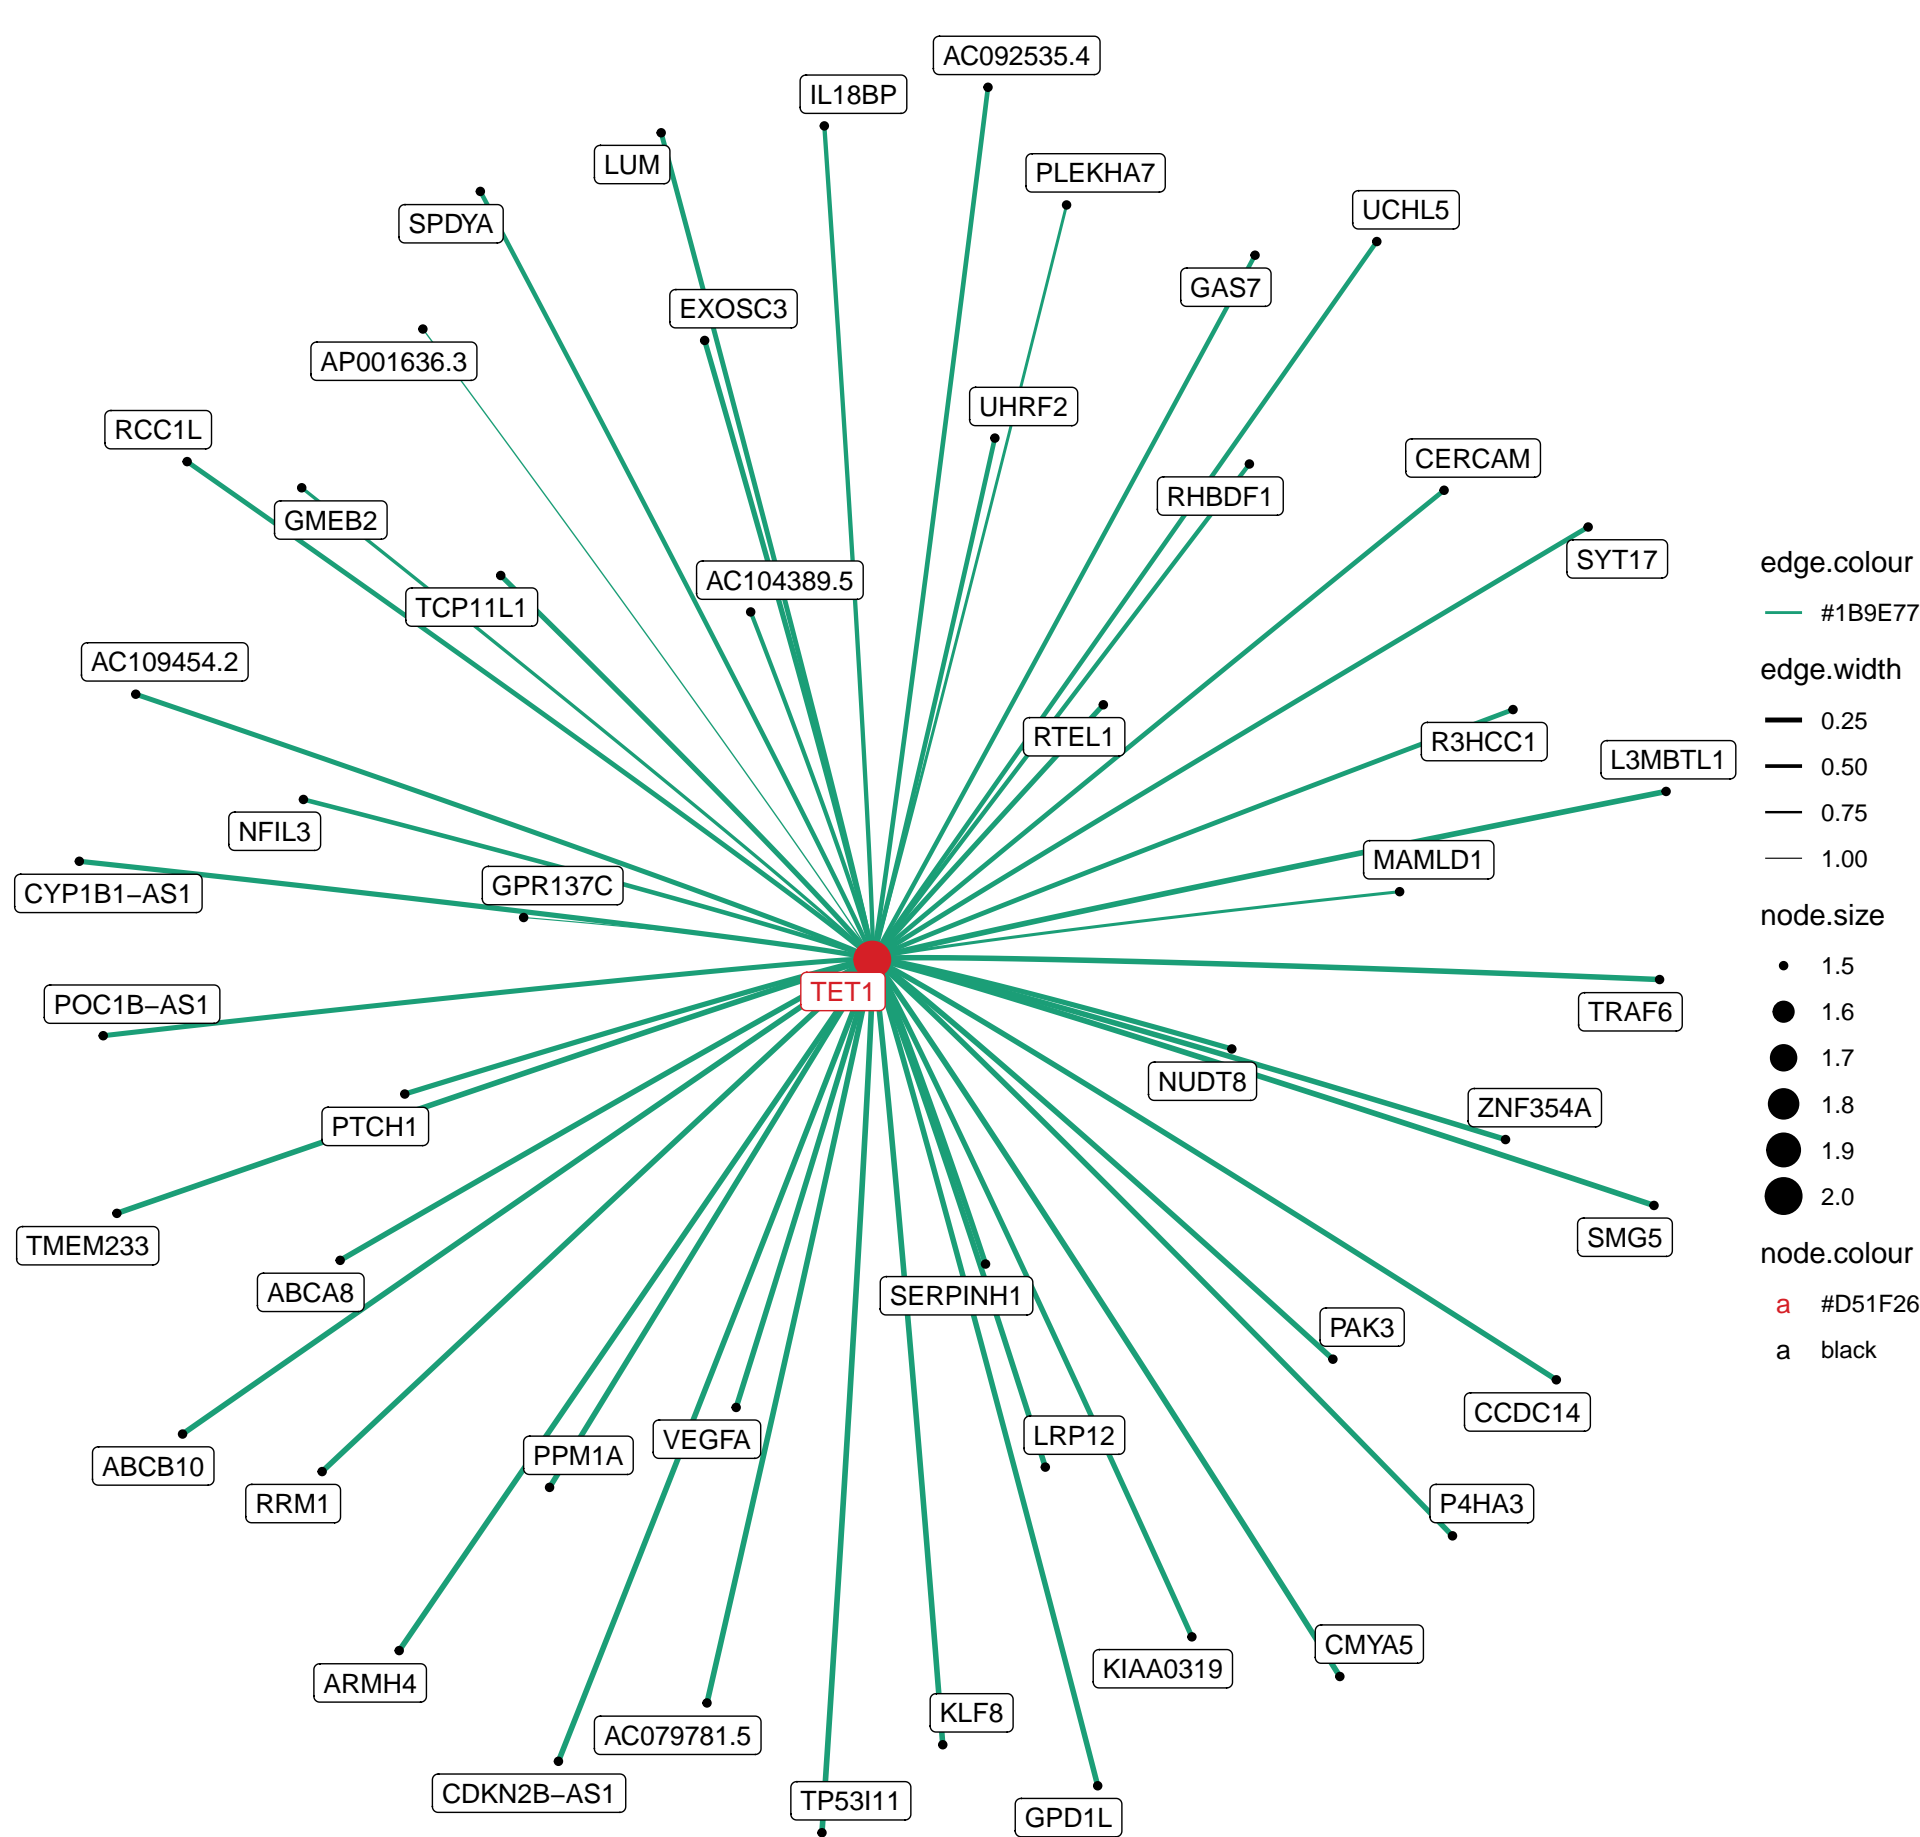

• 1.8

• 1.9

• 2.0

node.colour

a #D51F26

a black

edge.colour  
#1B9E77

edge.width  
0.25  
0.50  
0.75  
1.00

node.size  
1.5  
1.6  
1.7  
1.8  
1.9  
2.0

node.colour  
a #D51F26  
a black

edge.colour

— #1B9E77

edge.width

- 0.25
- 0.50
- 0.75
- 1.00

node.size

- 1.5
- 1.6
- 1.7
- 1.8
- 1.9
- 2.0

node.colour

- a #D51F26
- a black

edge.colour

— #1B9E77

edge.width

- 0.25
- 0.50
- 0.75
- 1.00

node.size

- 1.5
- 1.6
- 1.7
- 1.8
- 1.9
- 2.0