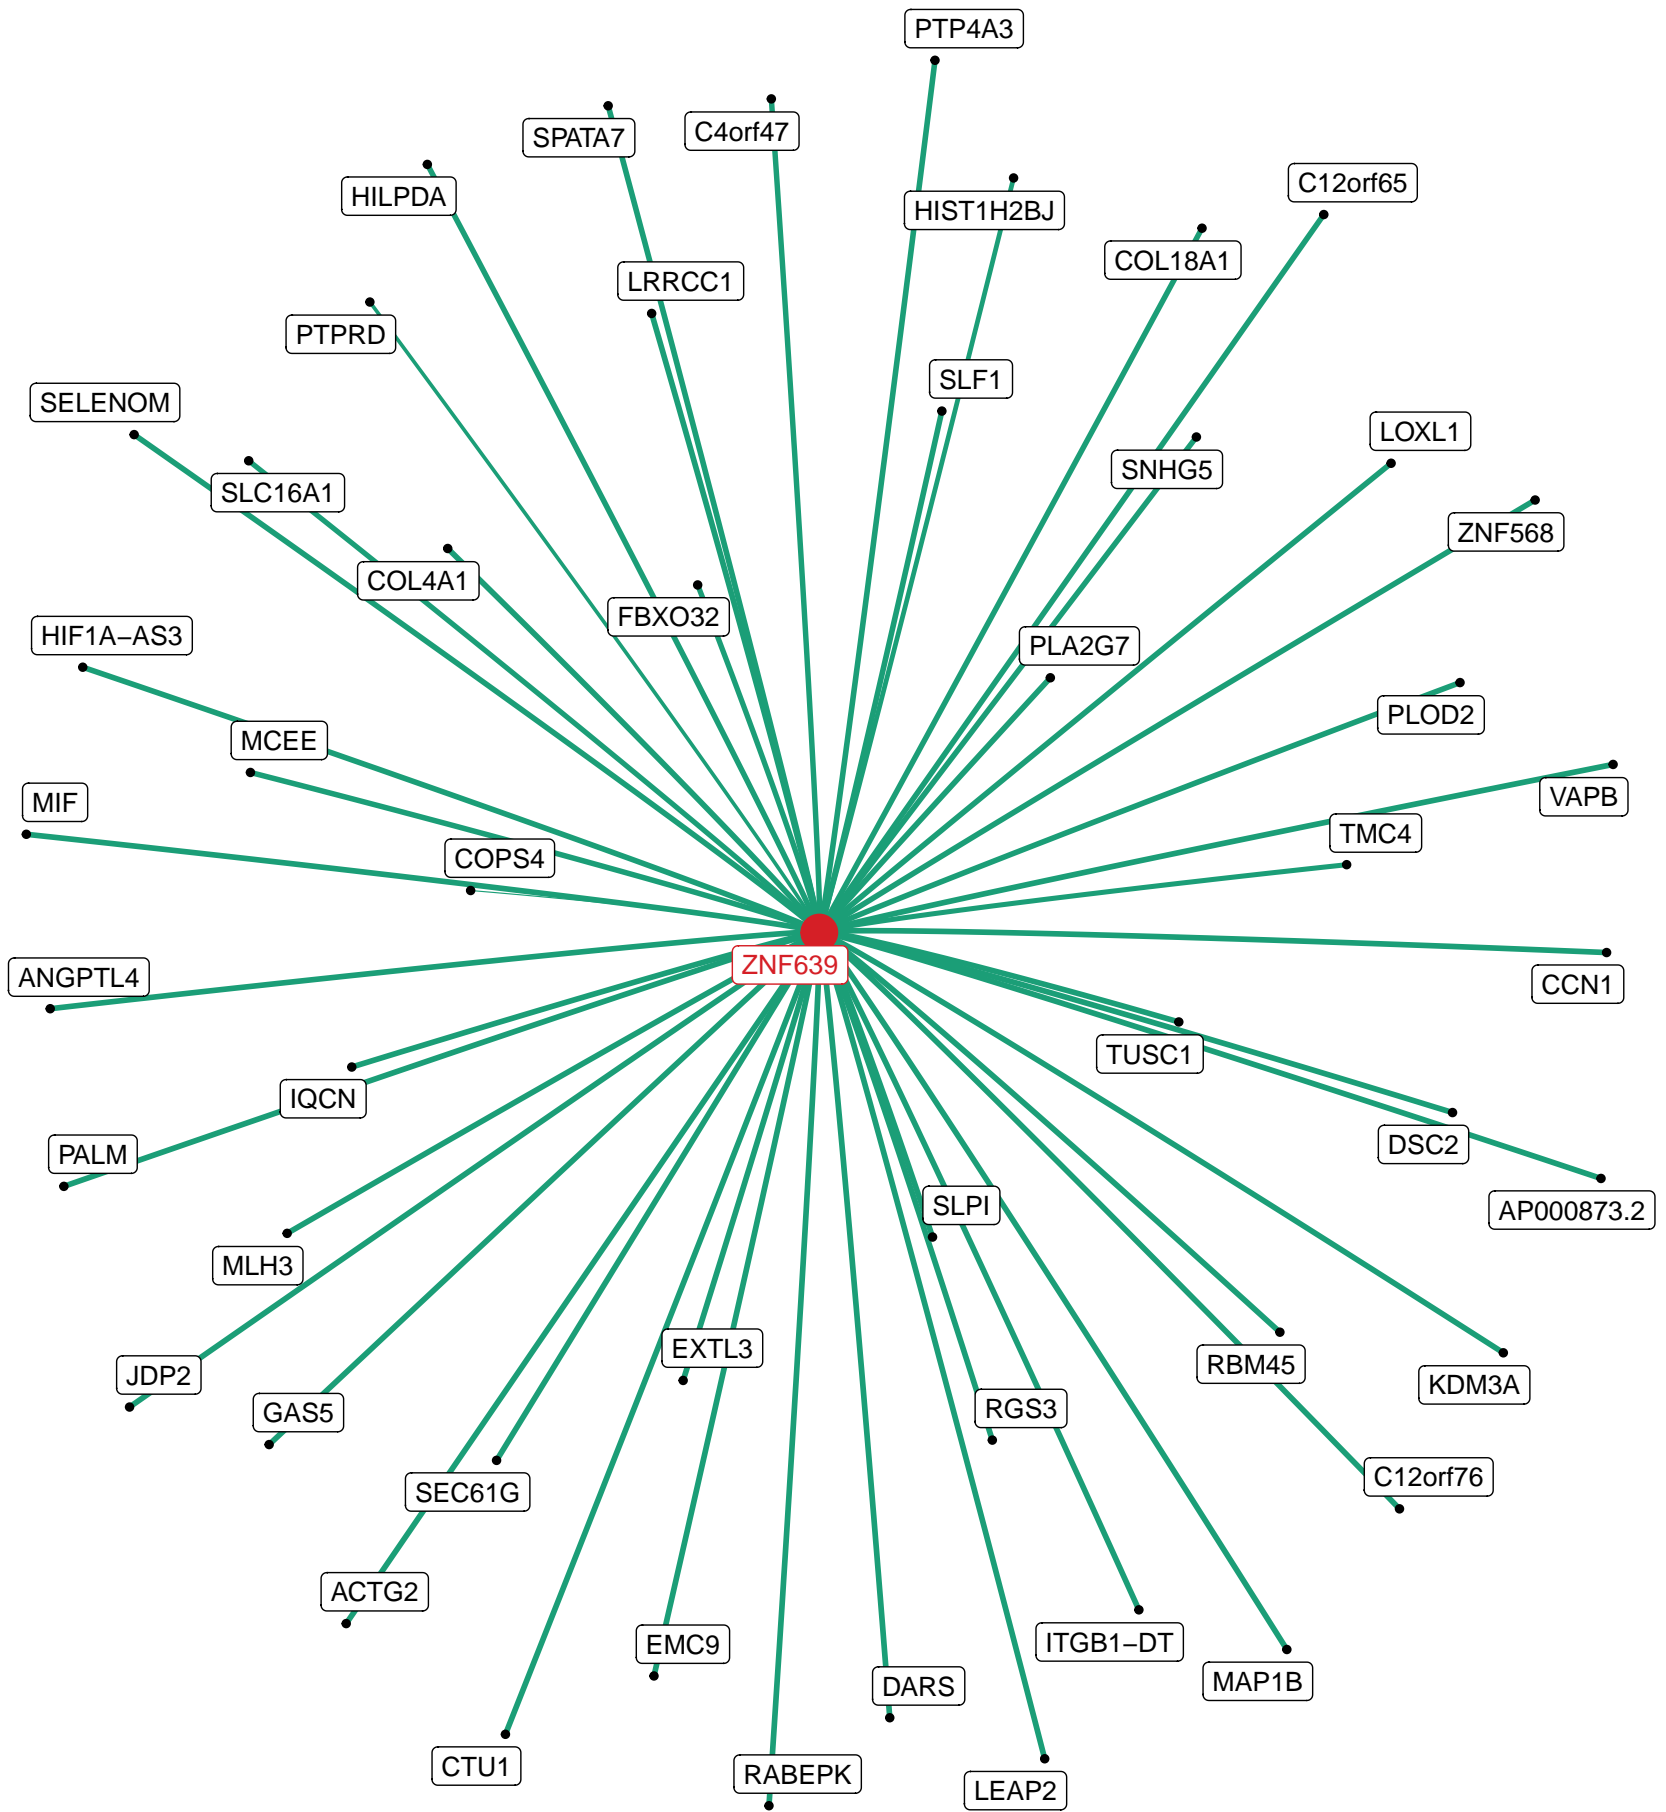

MAML2

RBM47

COLEC12

SNTB1

edge.colour

— #1B9E77

edge.width

- 0.25
- 0.50
- 0.75
- 1.00

node.size

- 1.5
- 1.6
- 1.7
- 1.8
- 1.9
- 2.0

node.colour

- a #D51F26
- a black

edge.colour

— #1B9E77

edge.width

— 0.25