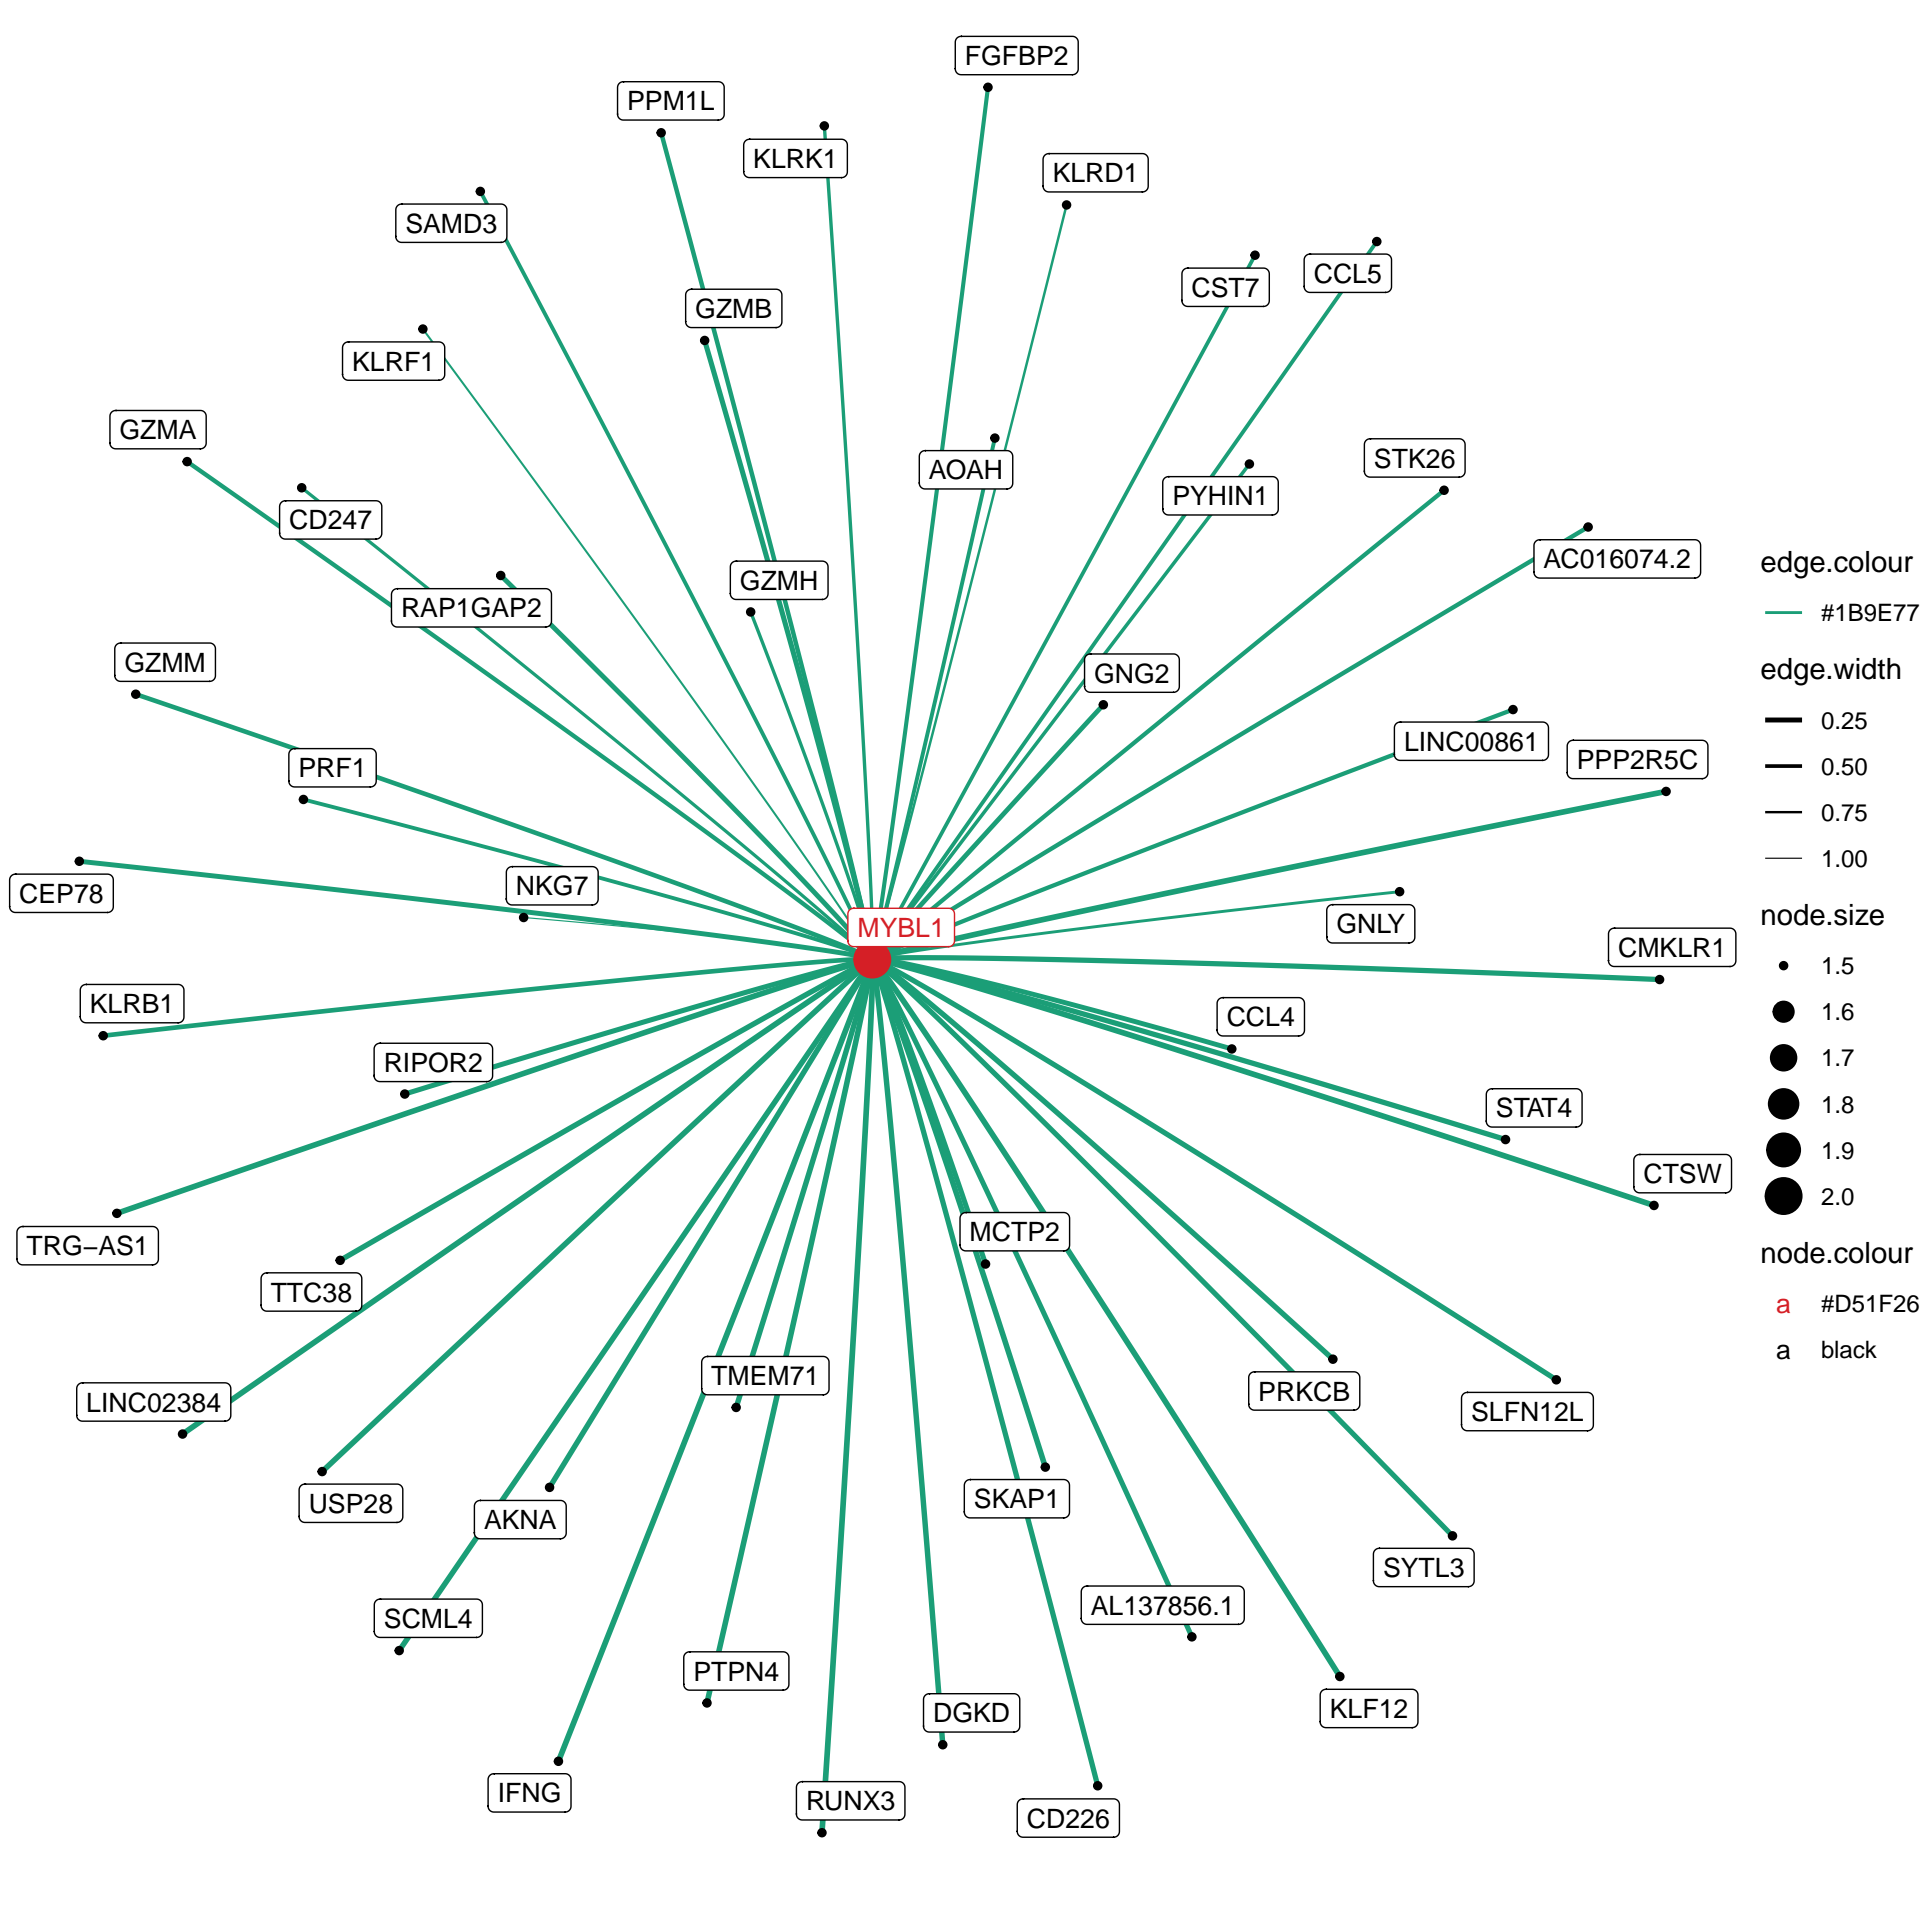

node.size

- 1.5
- 1.6
- 1.7
- 1.8
- 1.9
- 2.0

node.colour

- a #D51F26
- a black

edge.colour

— #1B9E77

edge.width

— 0.25

— 0.50

— 0.75

— 1.00

node.size

• 1.5

• 1.6

• 1.7

• 1.8

• 1.9

• 2.0

node.colour

a #D51F26

a black

edge.colour

— #1B9E77

edge.width

- 0.25
- 0.50
- 0.75
- 1.00

node.size

- 1.5
- 1.6
- 1.7
- 1.8
- 1.9
- 2.0

node.colour

- a #D51F26
- a black

edge.colour

— #1B9E77

edge.width