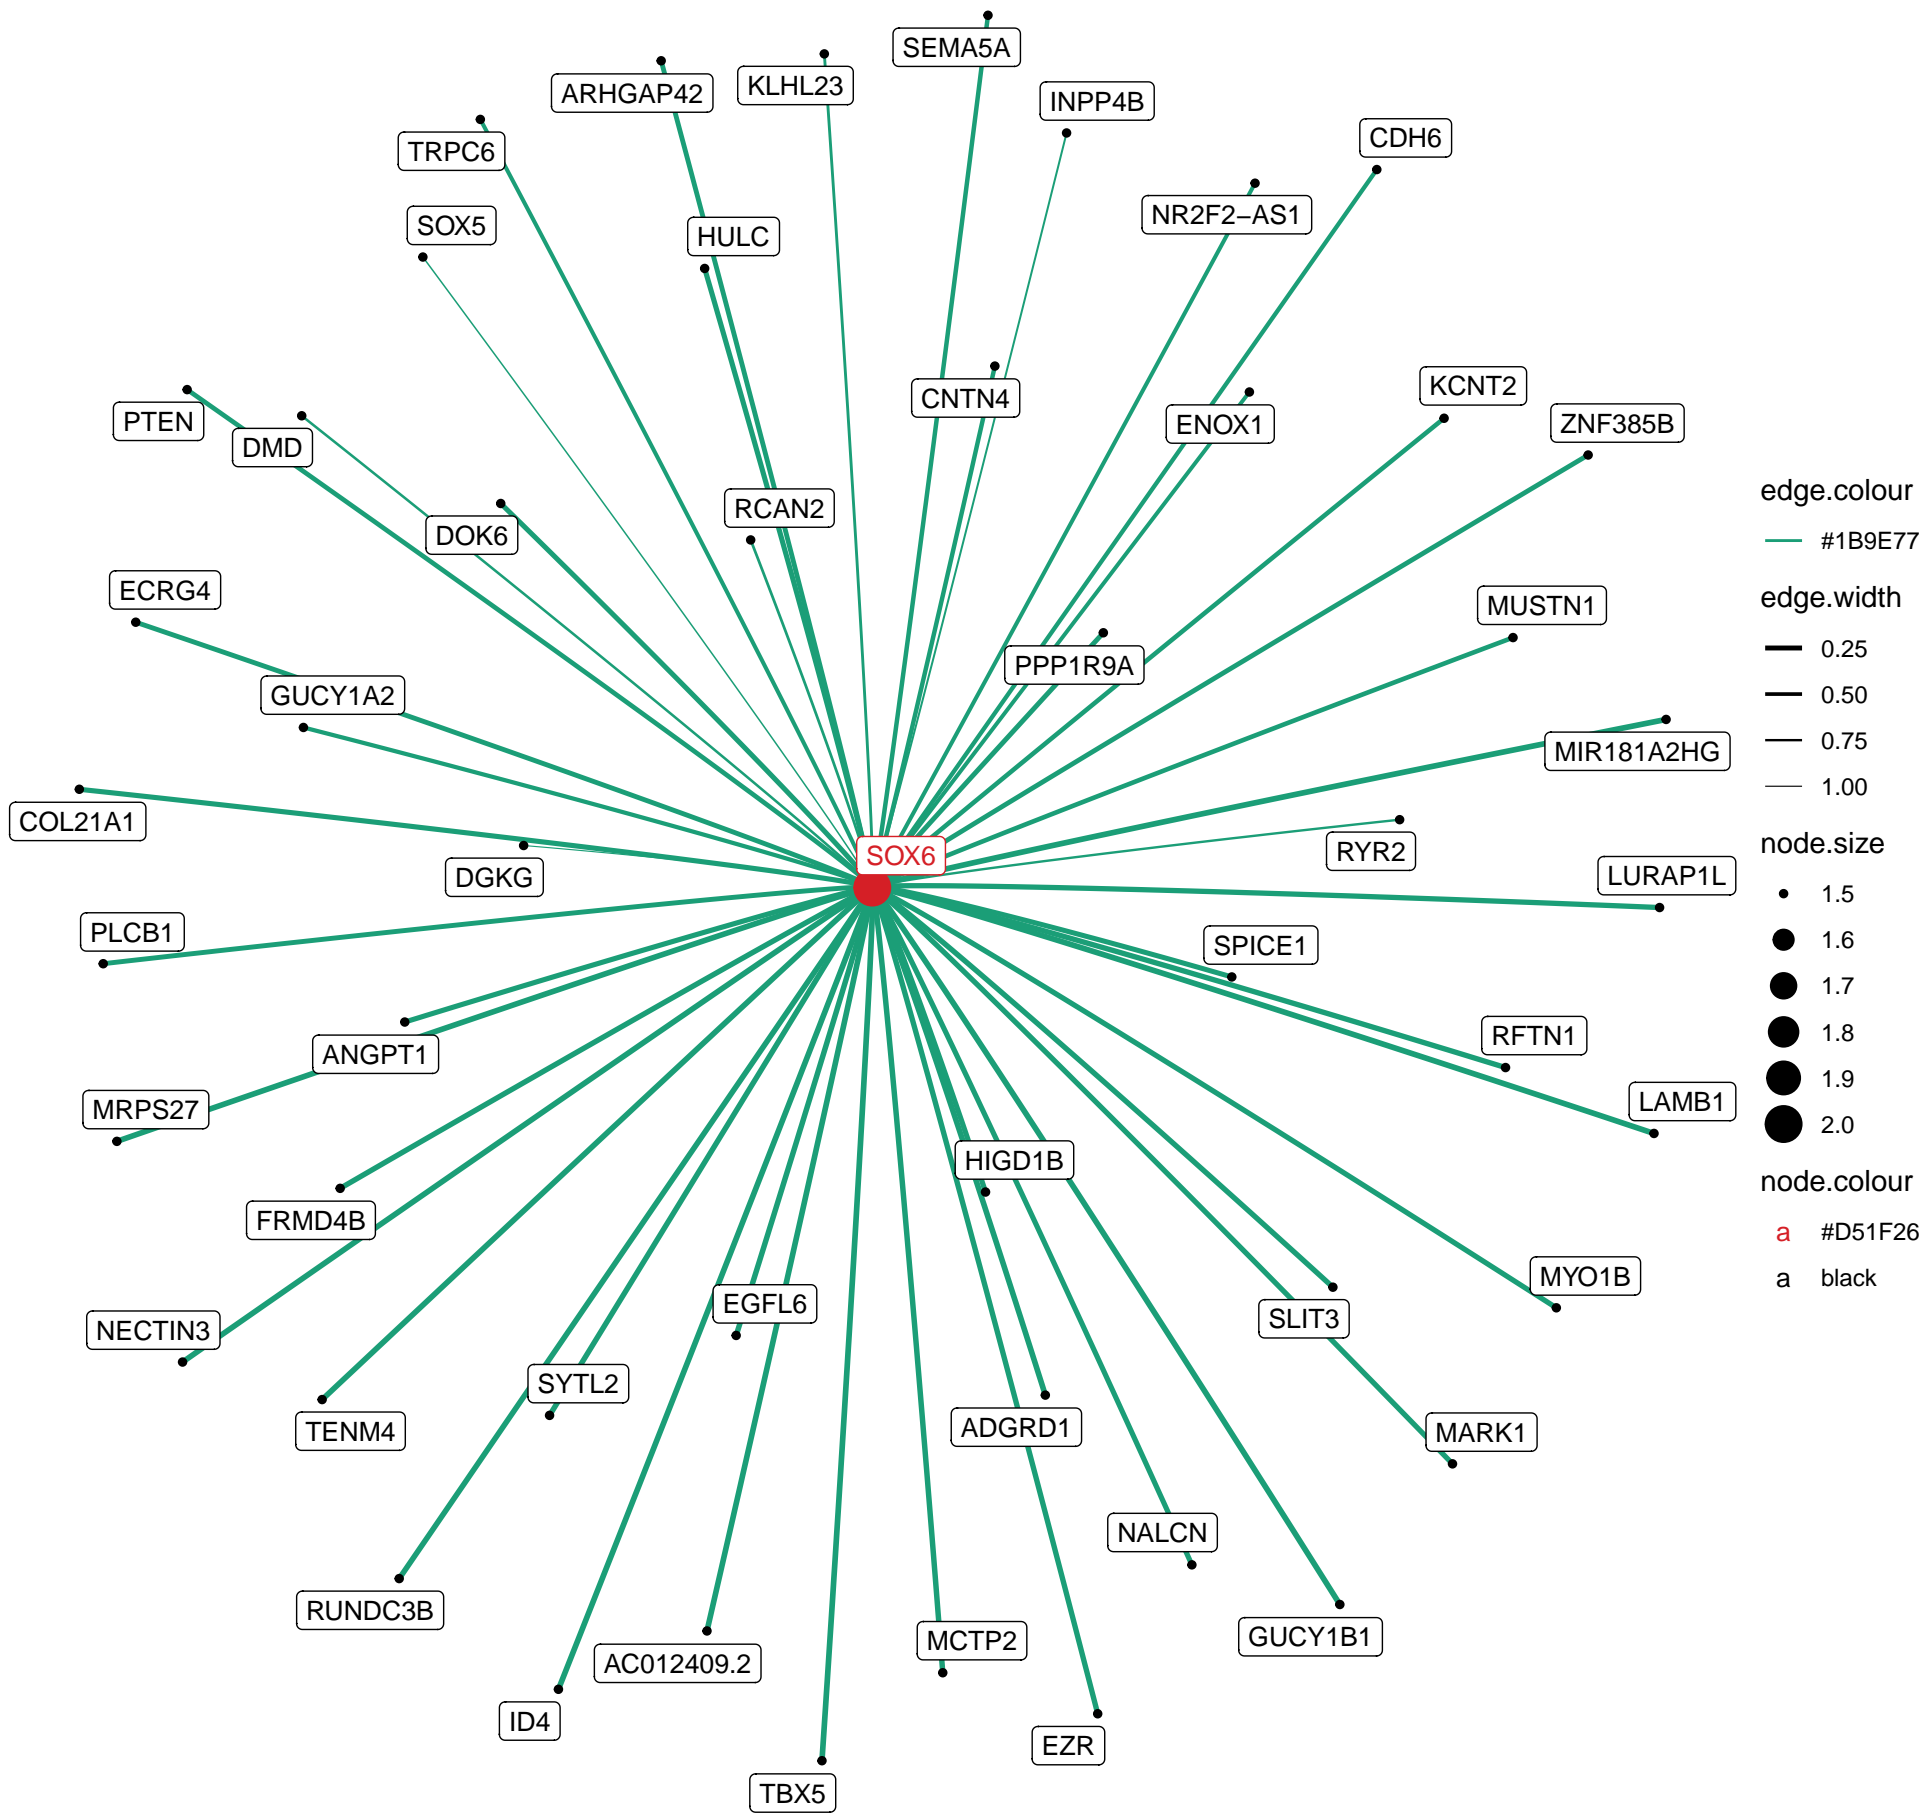

• 1.9

• 2.0

node.colour

a #D51F26

a black

edge.colour

— #1B9E77

edge.width

- 0.25
- 0.50
- 0.75
- 1.00

node.size

- 1.5
- 1.6
- 1.7
- 1.8
- 1.9
- 2.0

node.colour

- a #D51F26
- a black

edge.colour

— #1B9E77

edge.width

— 0.25

— 0.50

— 0.75

— 1.00

node.size

• 1.5

• 1.6

• 1.7

• 1.8

• 1.9

• 2.0

node.colour

a #D51F26

a black

edge.colour  
#1B9E77

edge.width  
0.25  
0.50  
0.75  
1.00