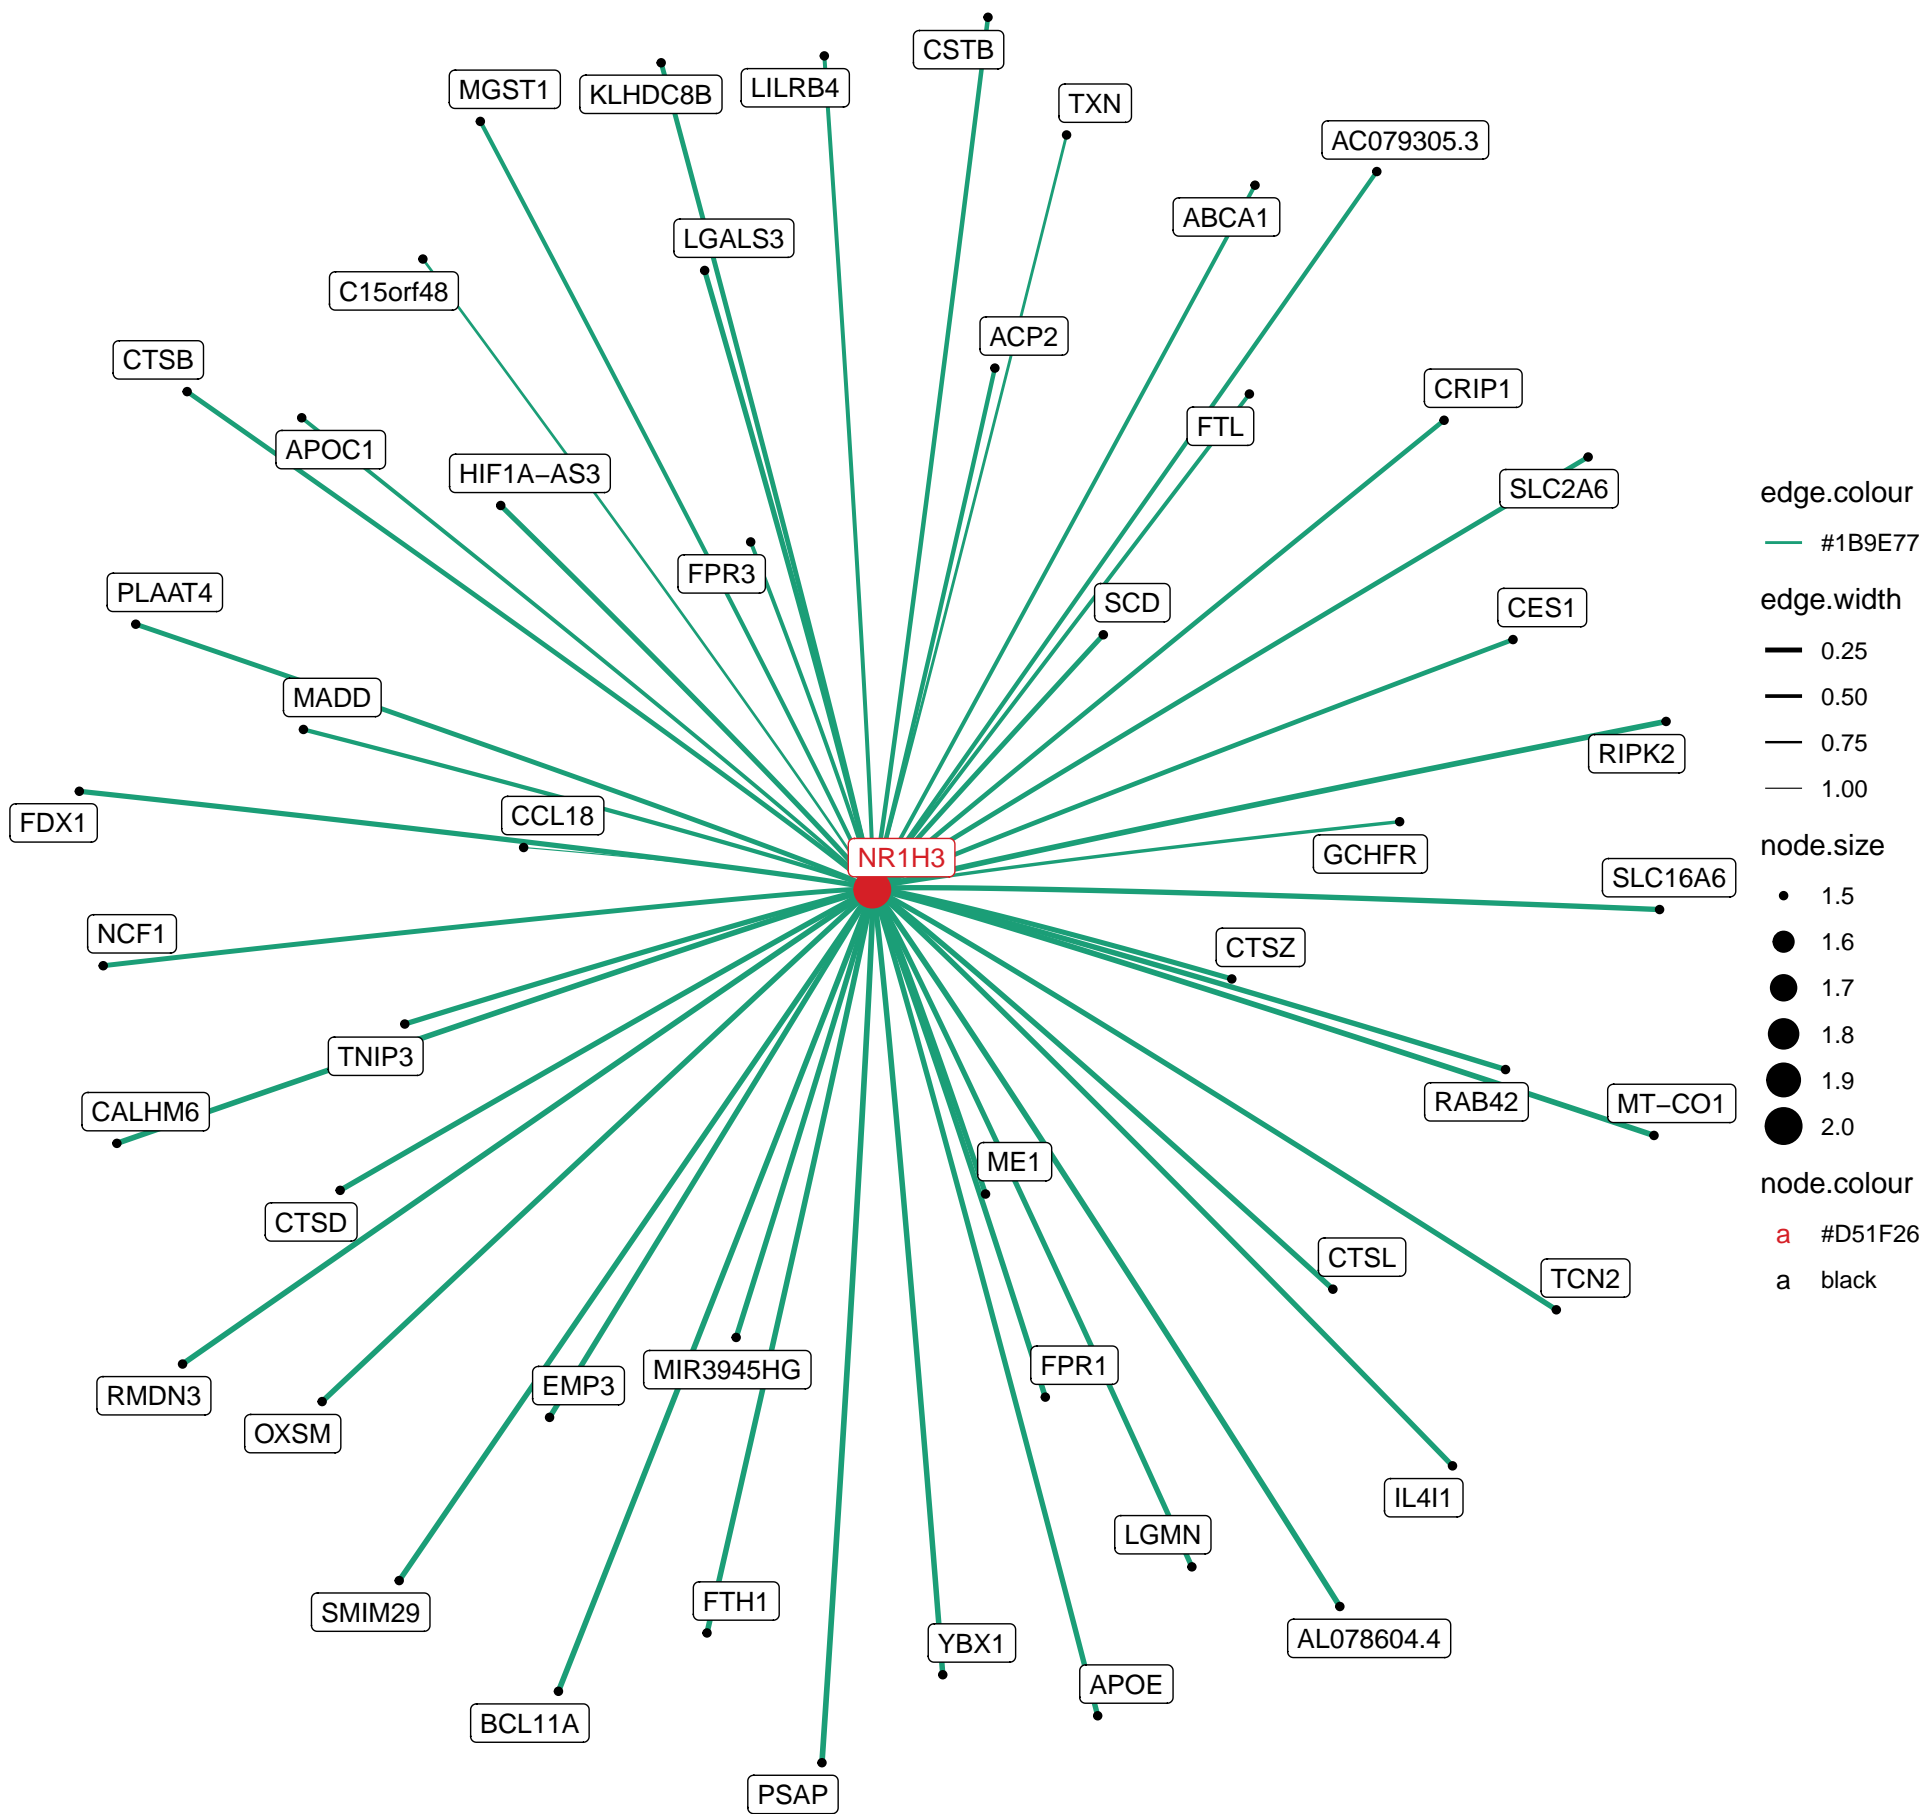

• 1.9

• 2.0

node.colour

a #D51F26

a black

edge.colour

— #1B9E77

edge.width

- 0.25
- 0.50
- 0.75
- 1.00

node.size

- 1.5
- 1.6
- 1.7
- 1.8
- 1.9
- 2.0

node.colour

- a #D51F26
- a black

edge.colour

— #1B9E77

edge.width

— 0.25

— 0.50

— 0.75

— 1.00

node.size

• 1.5

• 1.6

• 1.7

• 1.8

• 1.9

• 2.0

node.colour

a #D51F26

a black

edge.colour  
#1B9E77

edge.width  
0.25  
0.50  
0.75  
1.00