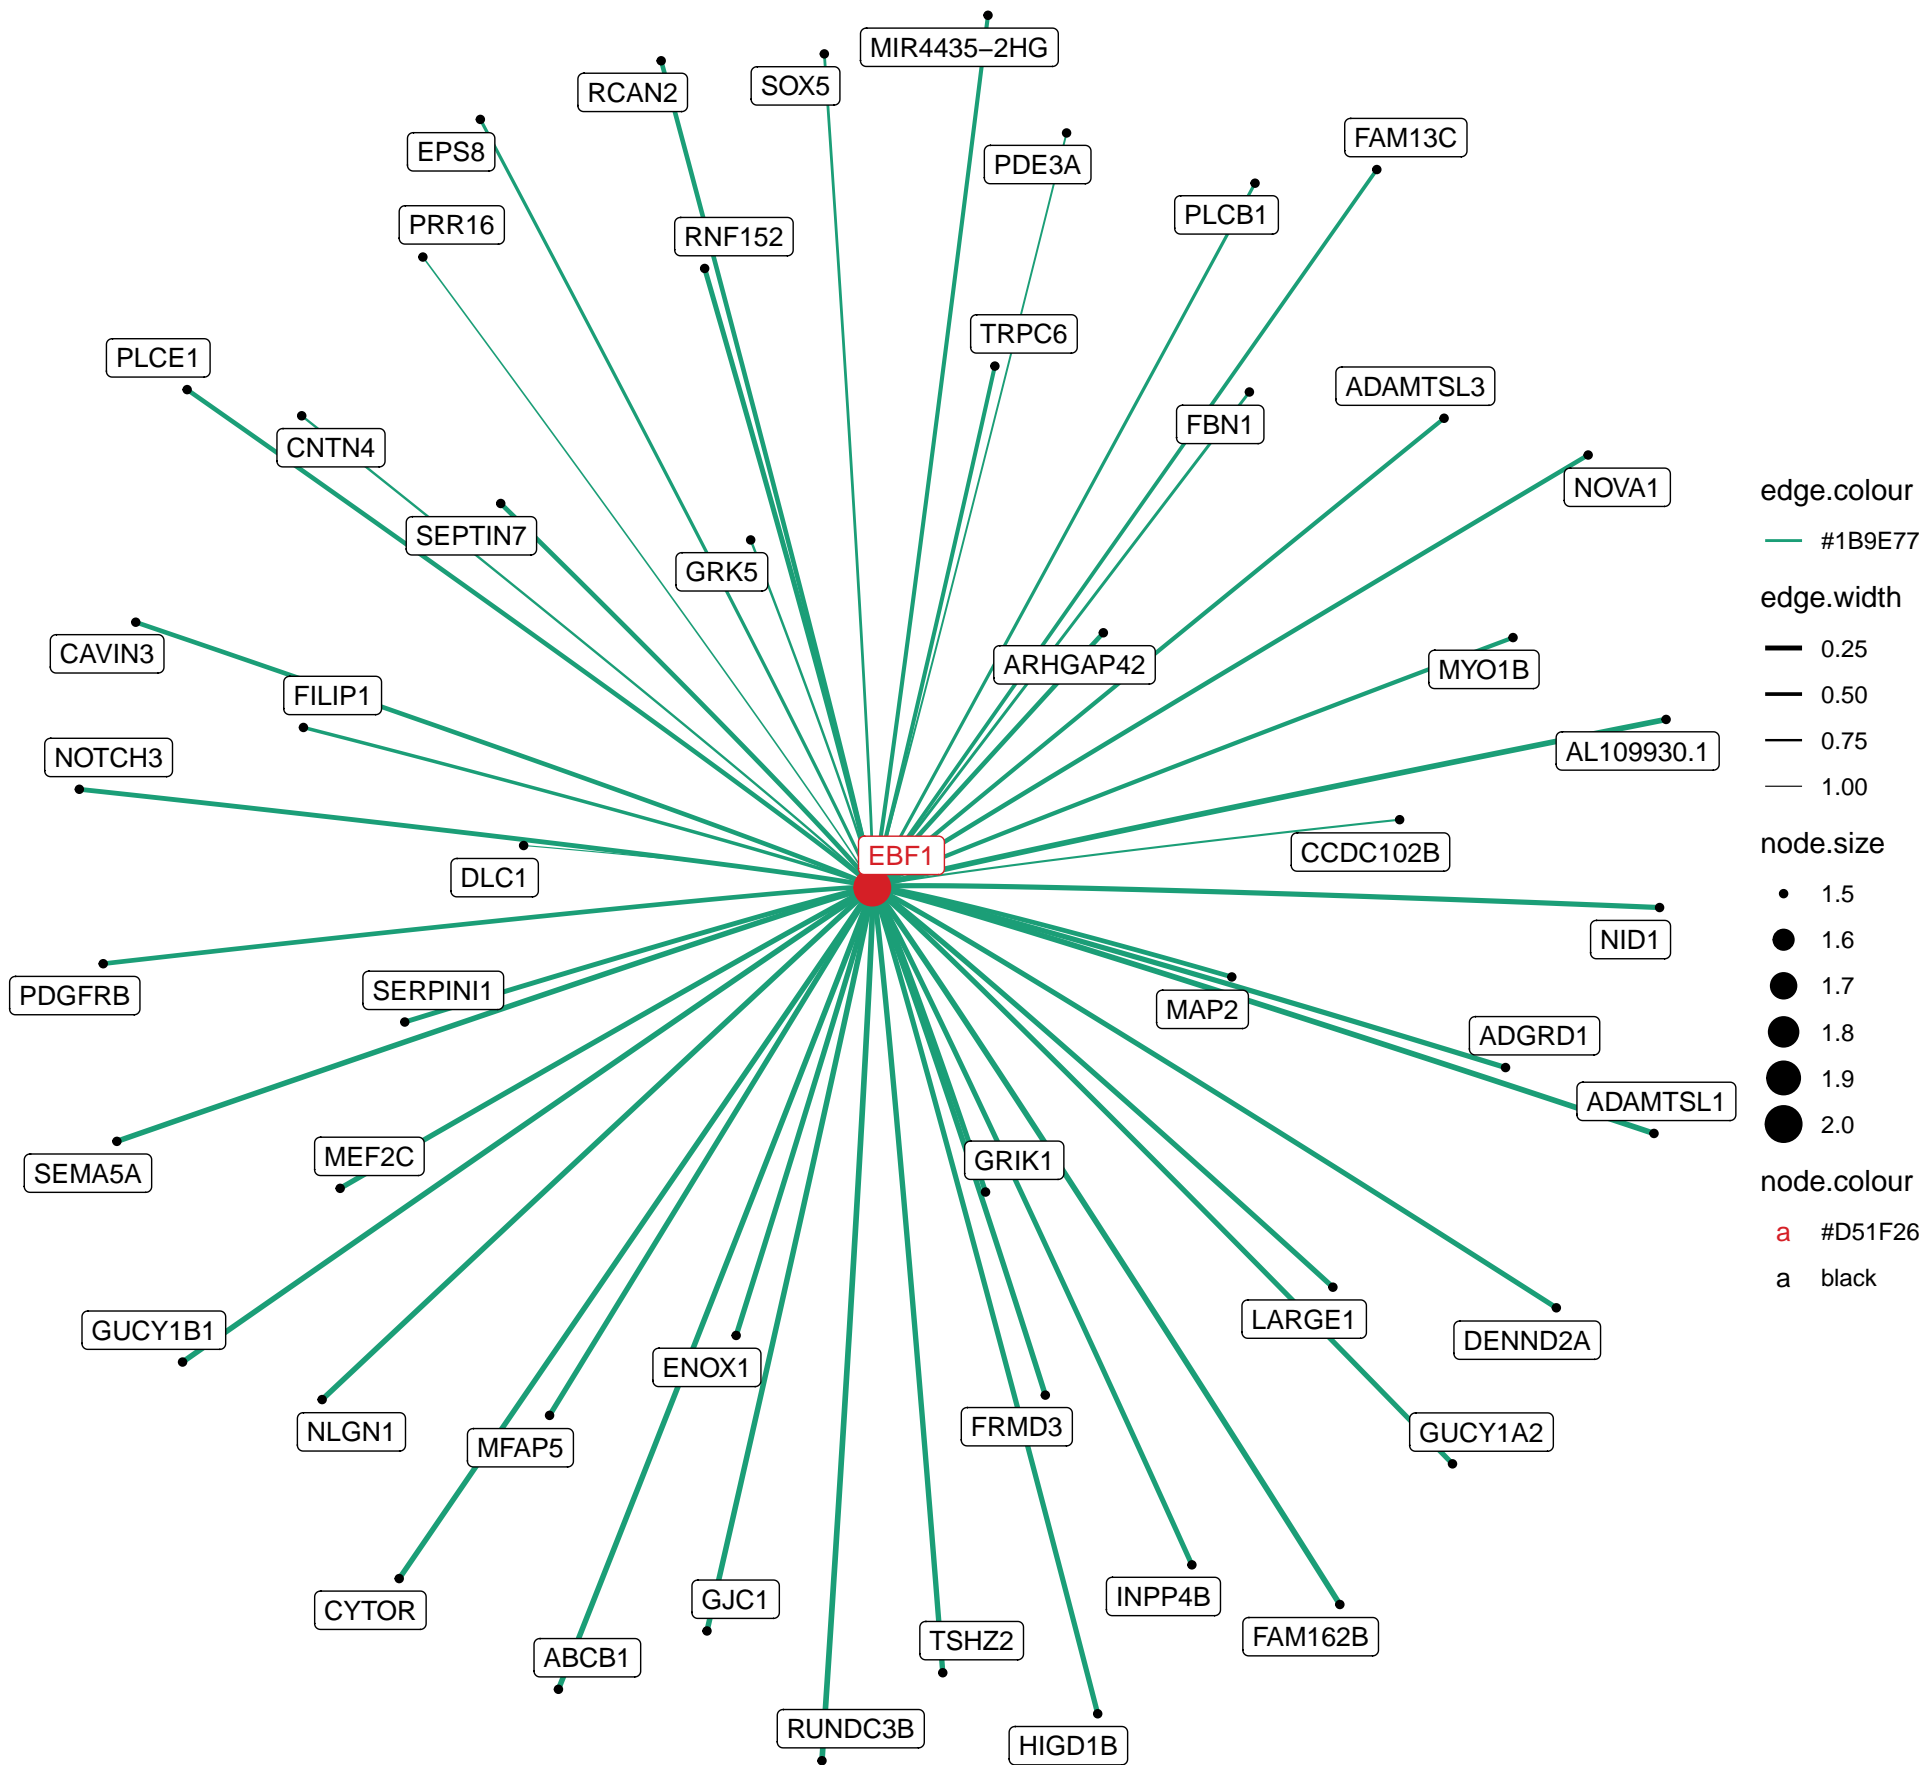

MAML2

RBM47

COLEC12

SNTB1

edge.colour

— #1B9E77

edge.width

- 0.25
- 0.50
- 0.75
- 1.00

node.size

- 1.5
- 1.6
- 1.7
- 1.8
- 1.9
- 2.0

node.colour

- a #D51F26
- a black

edge.colour

— #1B9E77

edge.width

— 0.25