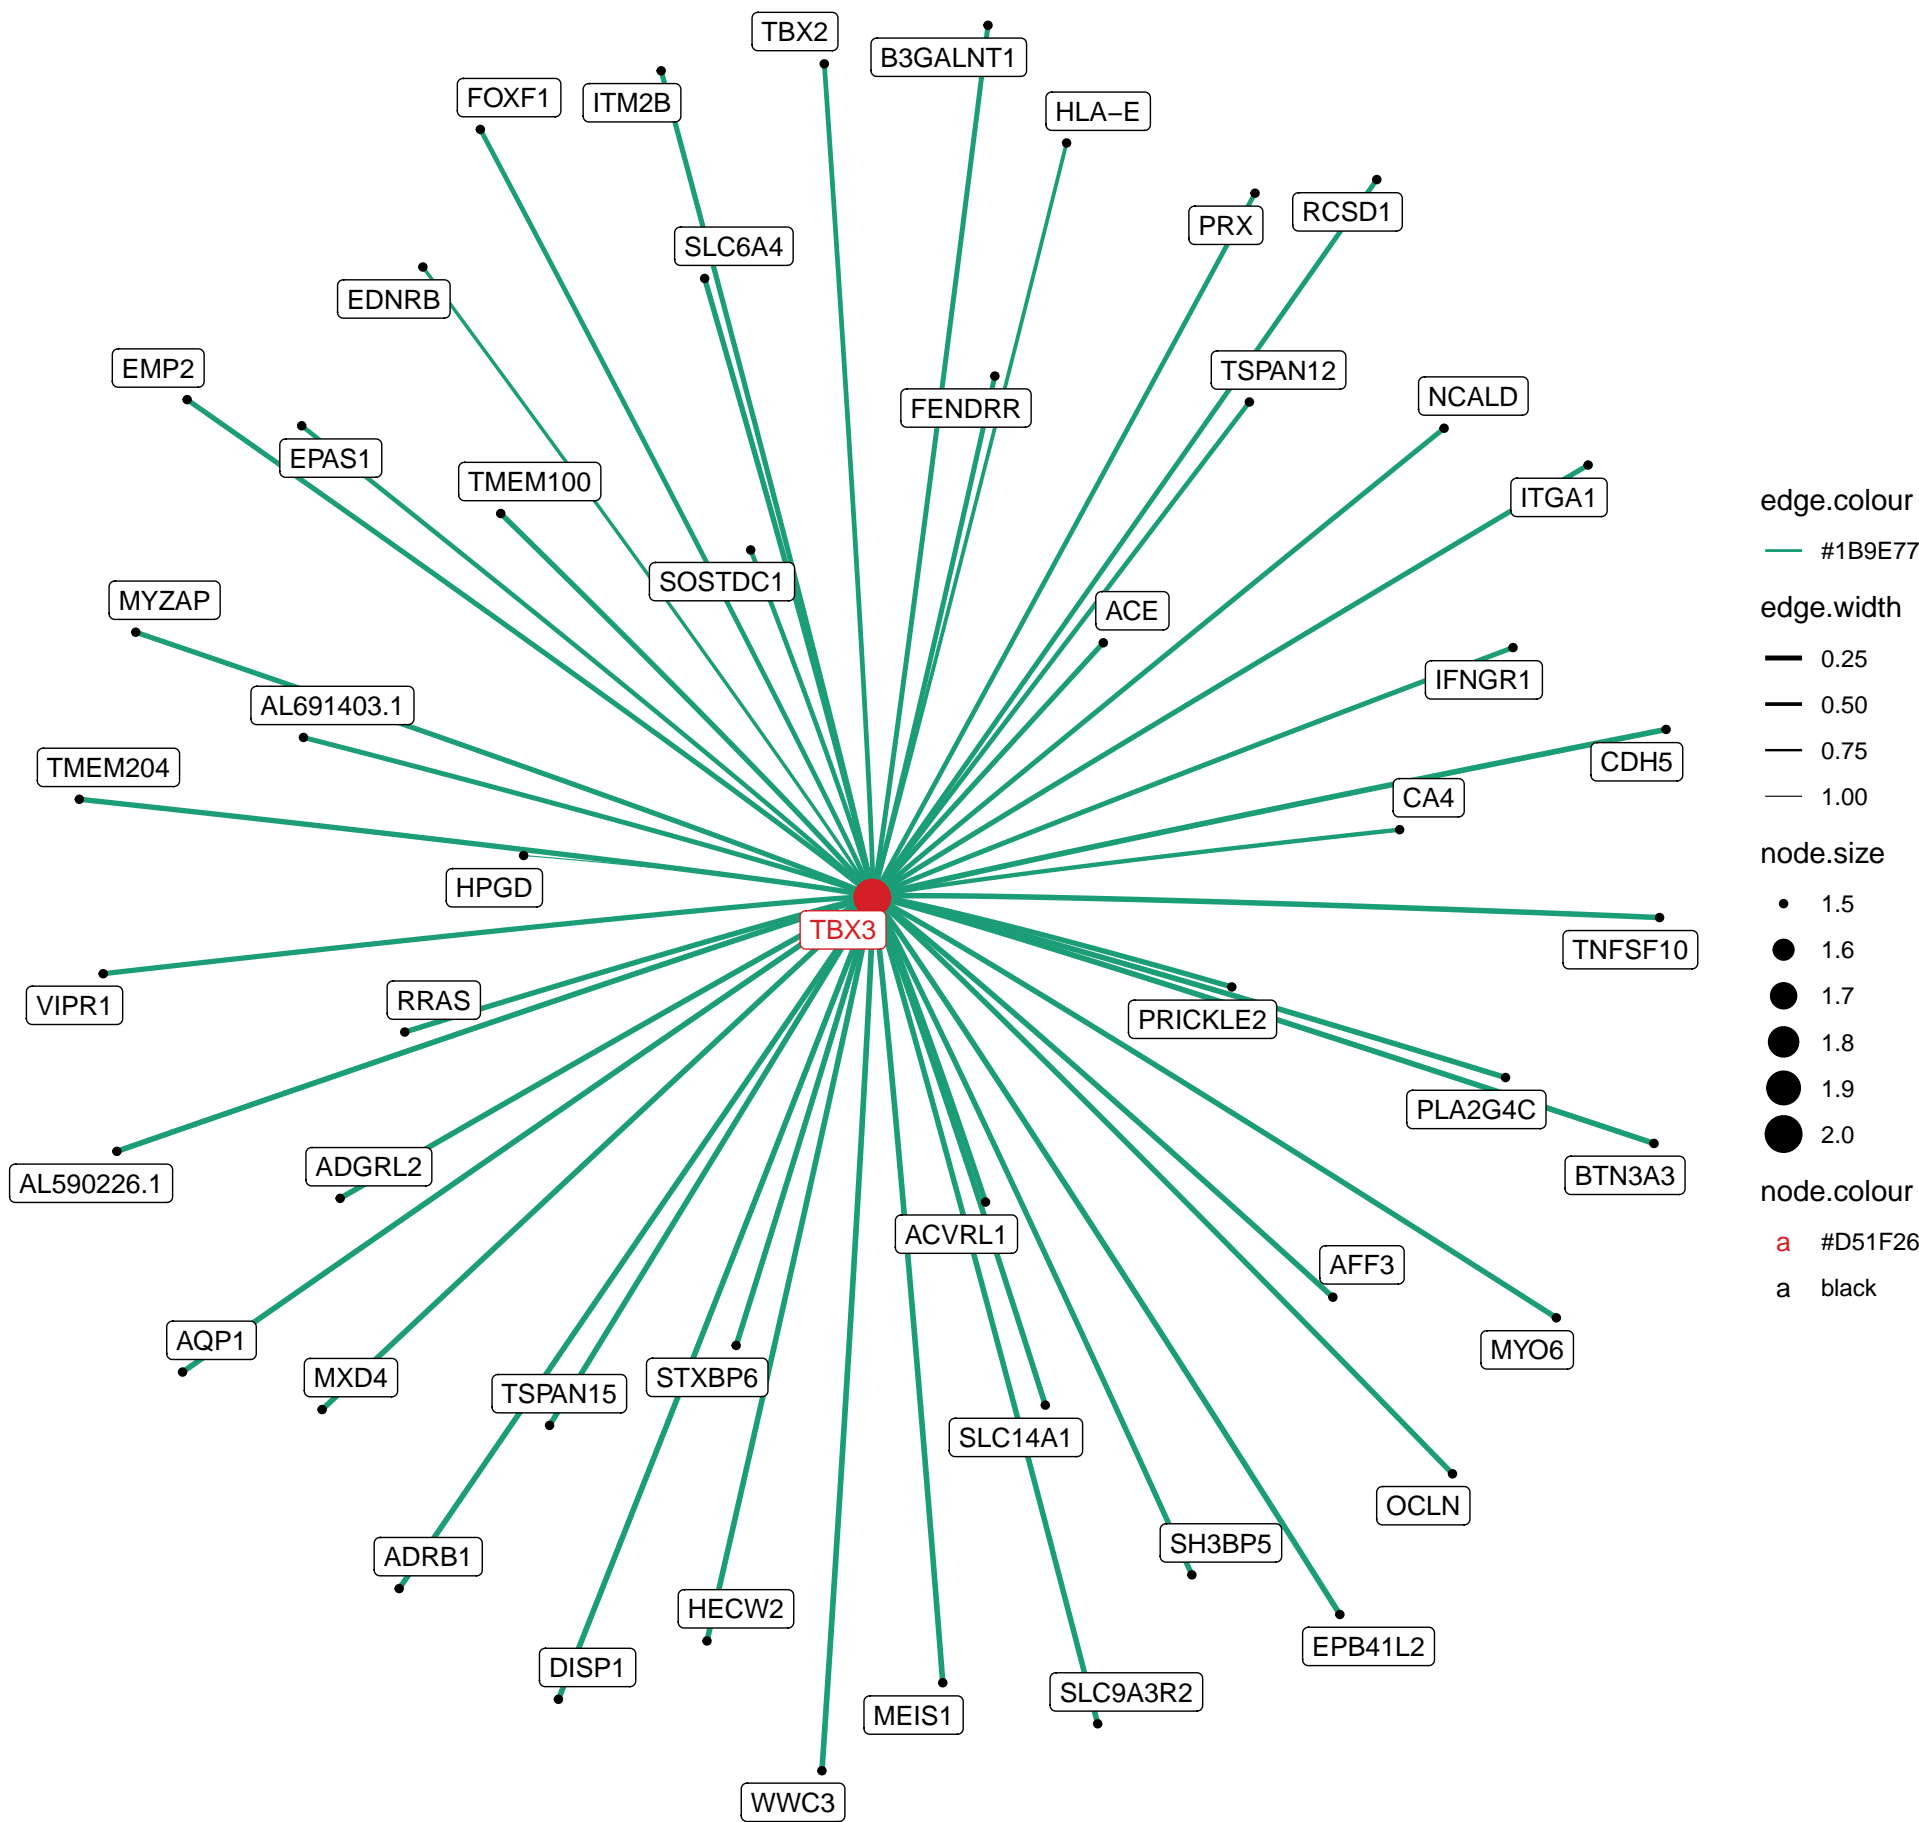

MAML2

RBM47

COLEC12

SNTB1

edge.colour

— #1B9E77

edge.width

- 0.25
- 0.50
- 0.75
- 1.00

node.size

- 1.5
- 1.6
- 1.7
- 1.8
- 1.9
- 2.0

node.colour

- a #D51F26
- a black

edge.colour

— #1B9E77

edge.width

— 0.25