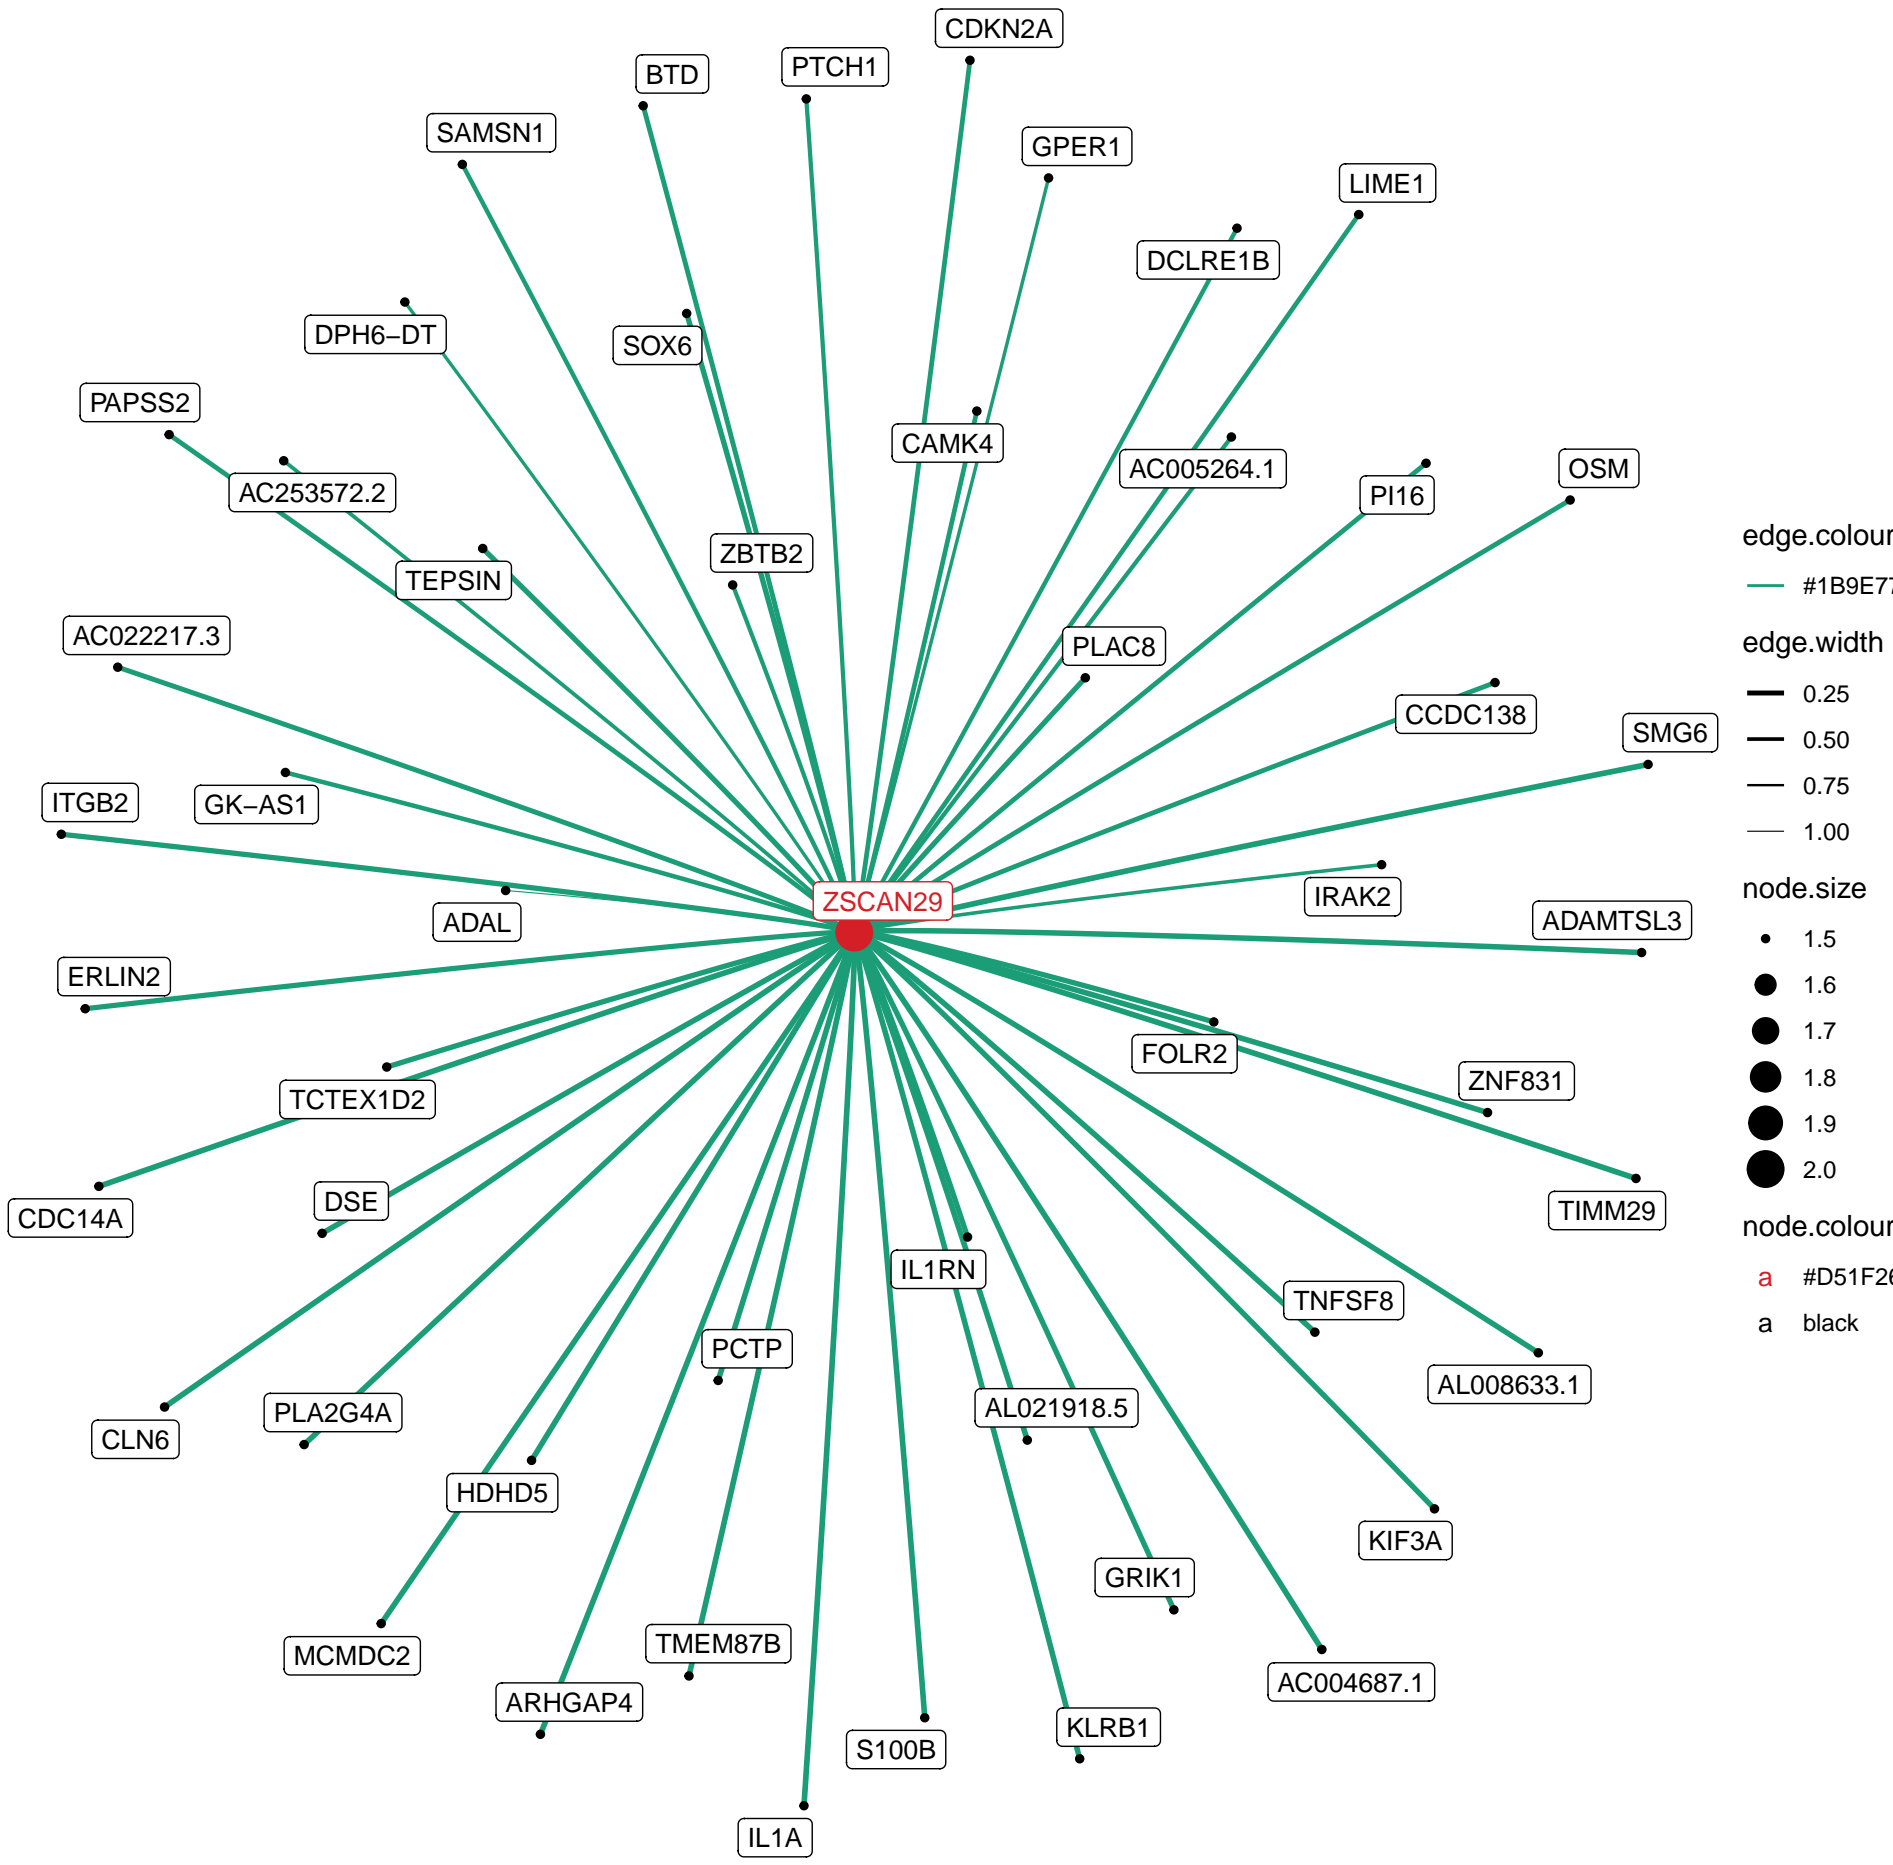

• 1.8

• 1.9

• 2.0

node.colour

a #D51F26

a black

edge.colour  
#1B9E77

edge.width  
0.25  
0.50  
0.75  
1.00

node.size  
1.5  
1.6  
1.7  
1.8  
1.9  
2.0

node.colour  
a #D51F26  
a black

edge.colour

— #1B9E77

edge.width

- 0.25
- 0.50
- 0.75
- 1.00

node.size

- 1.5
- 1.6
- 1.7
- 1.8
- 1.9
- 2.0

node.colour

- a #D51F26
- a black

edge.colour

— #1B9E77

edge.width

- 0.25
- 0.50
- 0.75
- 1.00

node.size

- 1.5
- 1.6
- 1.7
- 1.8
- 1.9
- 2.0