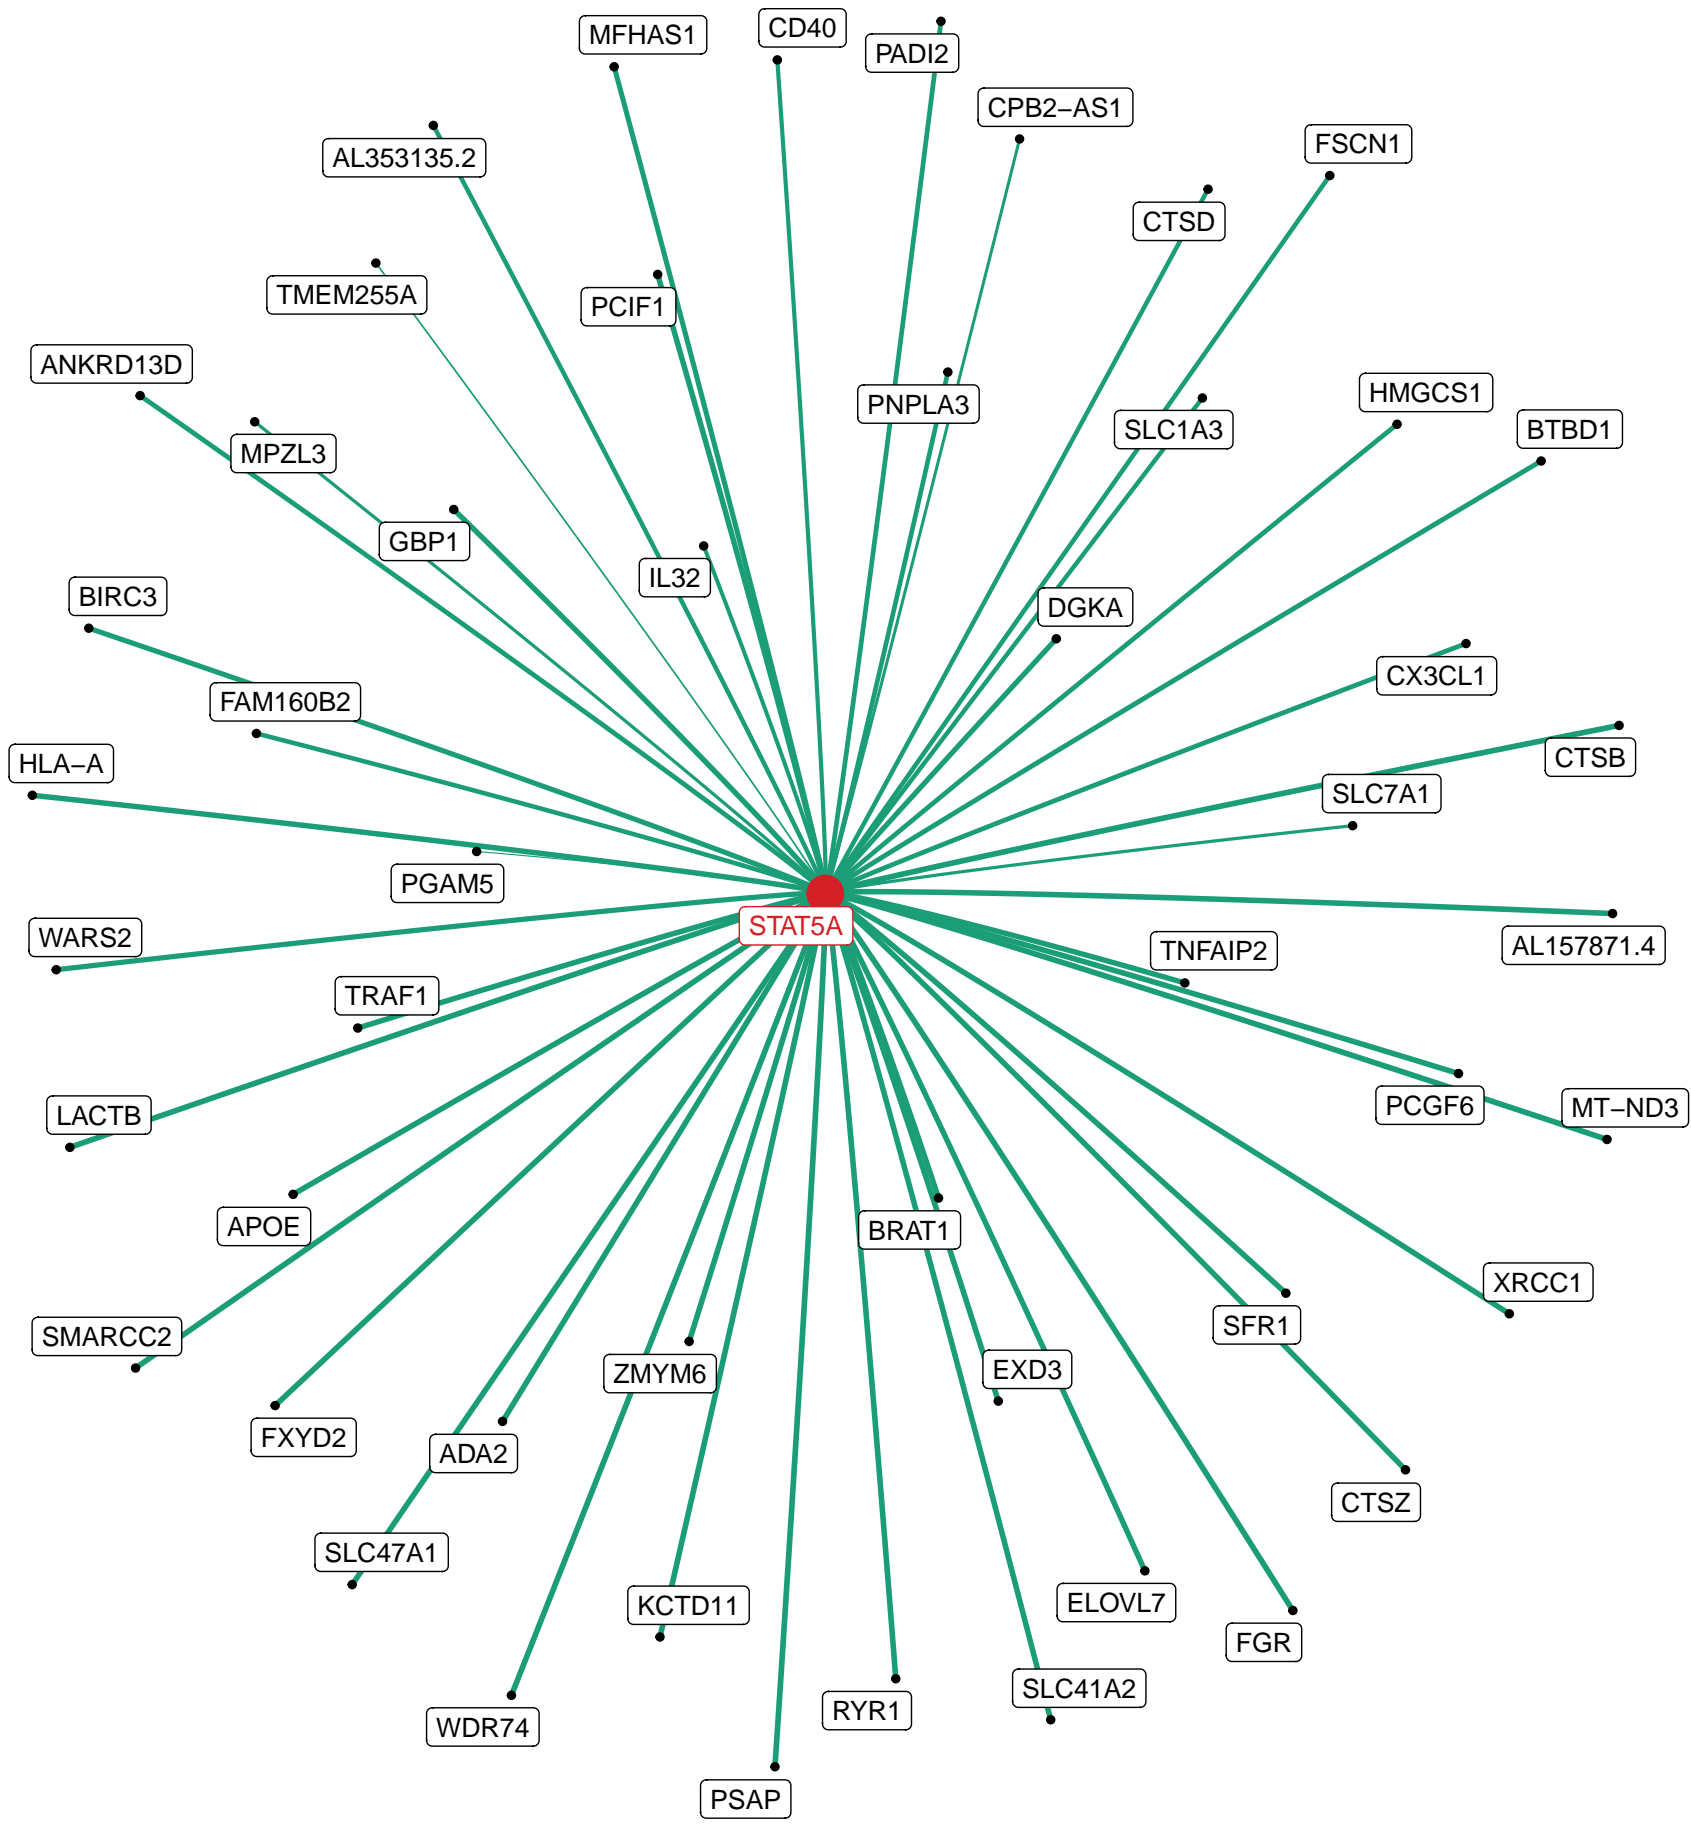

- 0.25
- 0.50
- 0.75
- 1.00

node.size

- 1.5
- 1.6
- 1.7
- 1.8
- 1.9
- 2.0

node.colour

- a #D51F26
- a black

edge.colour

— #1B9E77

edge.width

• 1.8

• 1.9

• 2.0

node.colour

a #D51F26

a black

edge.colour  
#1B9E77

edge.width  
0.25  
0.50  
0.75  
1.00

node.size  
1.5  
1.6  
1.7  
1.8  
1.9  
2.0

node.colour  
a #D51F26  
a black

edge.colour

— #1B9E77

edge.width

- 0.25
- 0.50
- 0.75
- 1.00

node.size

- 1.5
- 1.6
- 1.7
- 1.8
- 1.9
- 2.0

node.colour

- a #D51F26
- a black

edge.colour

— #1B9E77

edge.width

- 0.25
- 0.50
- 0.75
- 1.00

node.size

- 1.5
- 1.6
- 1.7
- 1.8
- 1.9
- 2.0