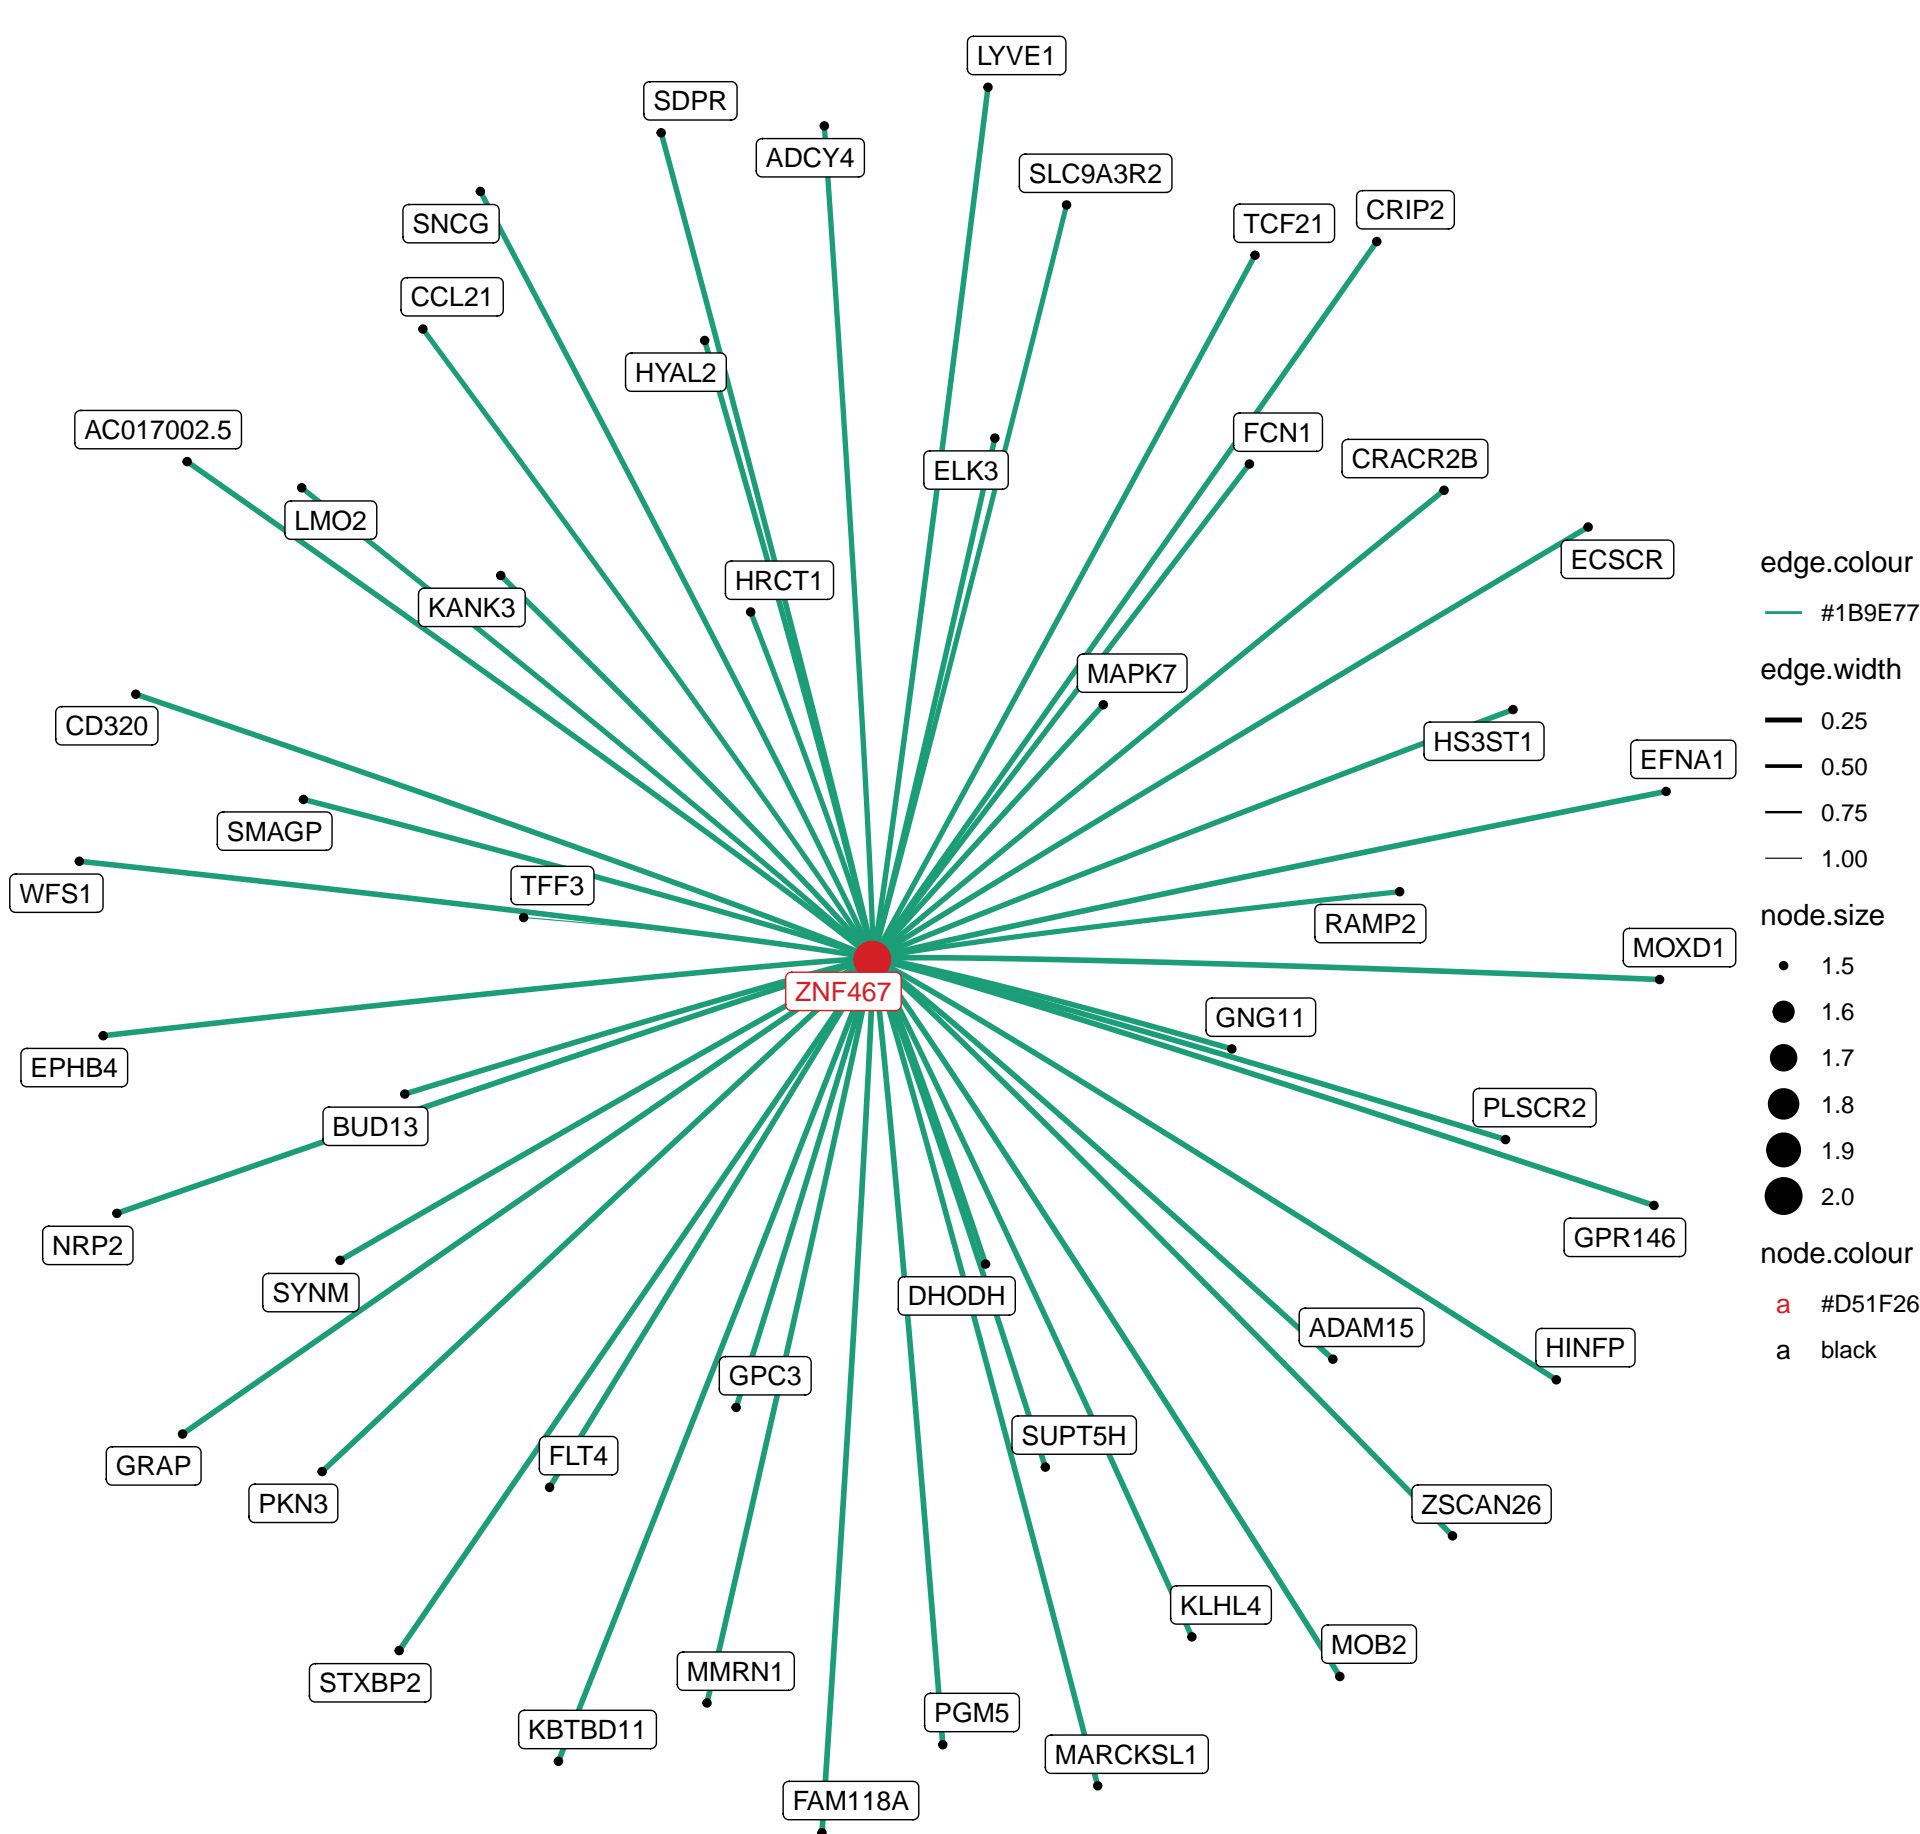

node.size

- 1.5
- 1.6
- 1.7
- 1.8
- 1.9
- 2.0

node.colour

- a #D51F26
- a black

edge.colour

— #1B9E77

edge.width

— 0.25

— 0.50

— 0.75

— 1.00

node.size

• 1.5

• 1.6

• 1.7

• 1.8

• 1.9

• 2.0

node.colour

a #D51F26

a black

edge.colour

— #1B9E77

edge.width

- 0.25
- 0.50
- 0.75
- 1.00

node.size

- 1.5
- 1.6
- 1.7
- 1.8
- 1.9
- 2.0

node.colour

- a #D51F26
- a black

edge.colour

— #1B9E77

edge.width