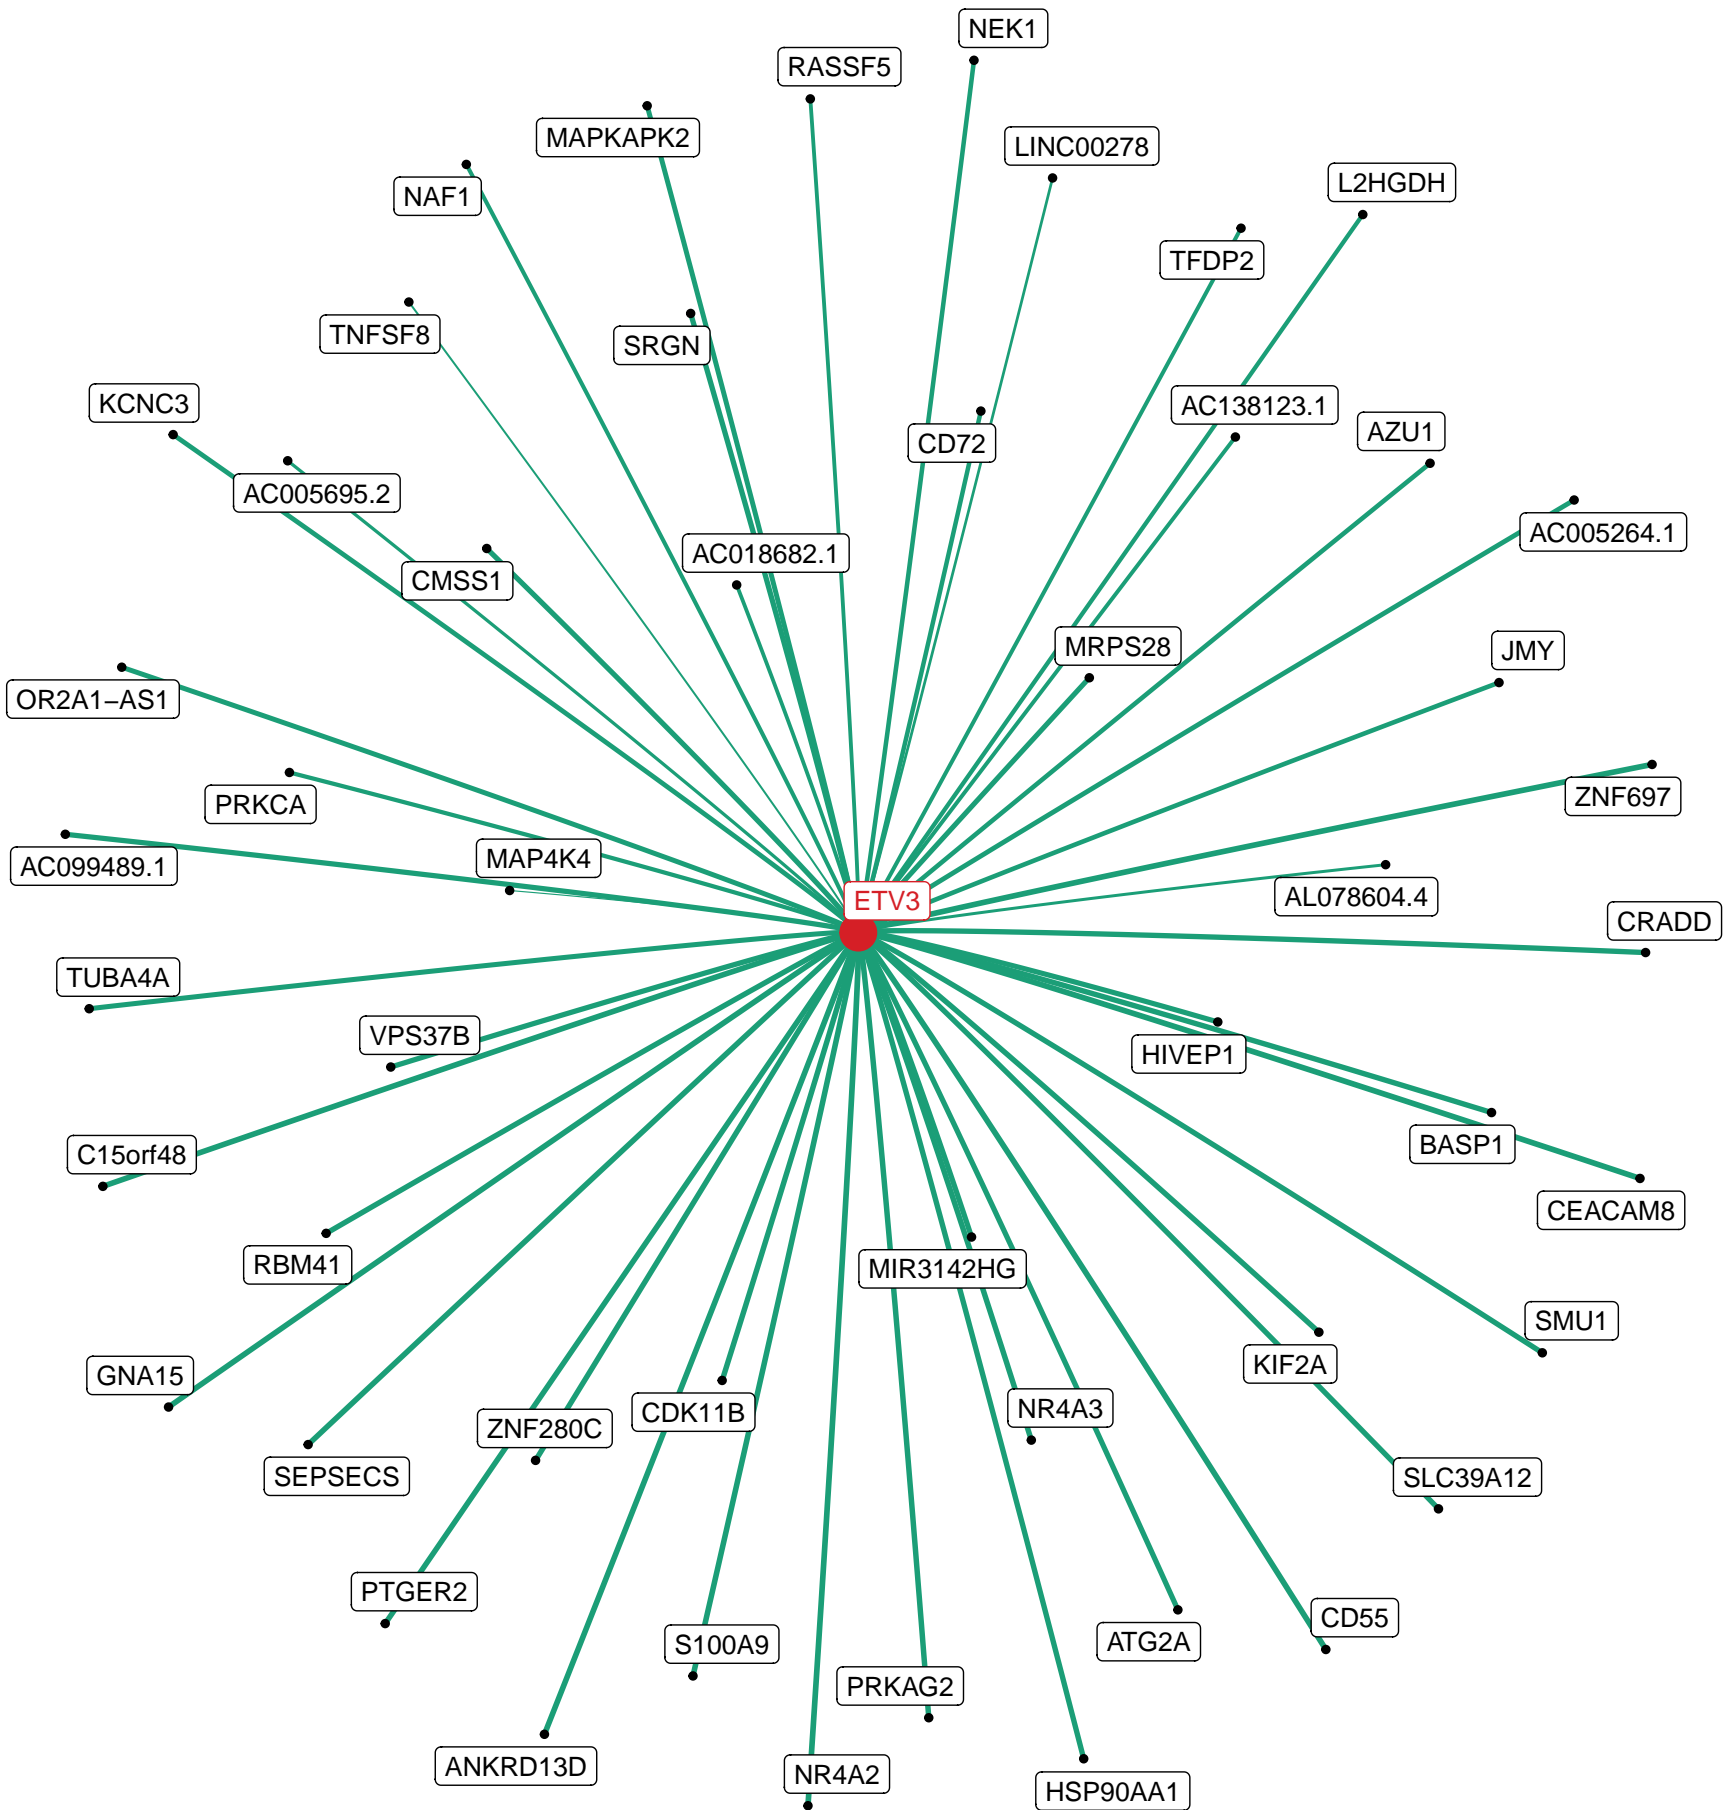

• 1.8

• 1.9

• 2.0

node.colour

a #D51F26

a black

edge.colour  
#1B9E77

edge.width  
0.25  
0.50  
0.75  
1.00

node.size  
1.5  
1.6  
1.7  
1.8  
1.9  
2.0

node.colour  
a #D51F26  
a black

edge.colour

— #1B9E77

edge.width

- 0.25
- 0.50
- 0.75
- 1.00

node.size

- 1.5
- 1.6
- 1.7
- 1.8
- 1.9
- 2.0

node.colour

- a #D51F26
- a black

edge.colour

— #1B9E77

edge.width

- 0.25
- 0.50
- 0.75
- 1.00

node.size

- 1.5
- 1.6
- 1.7
- 1.8
- 1.9
- 2.0