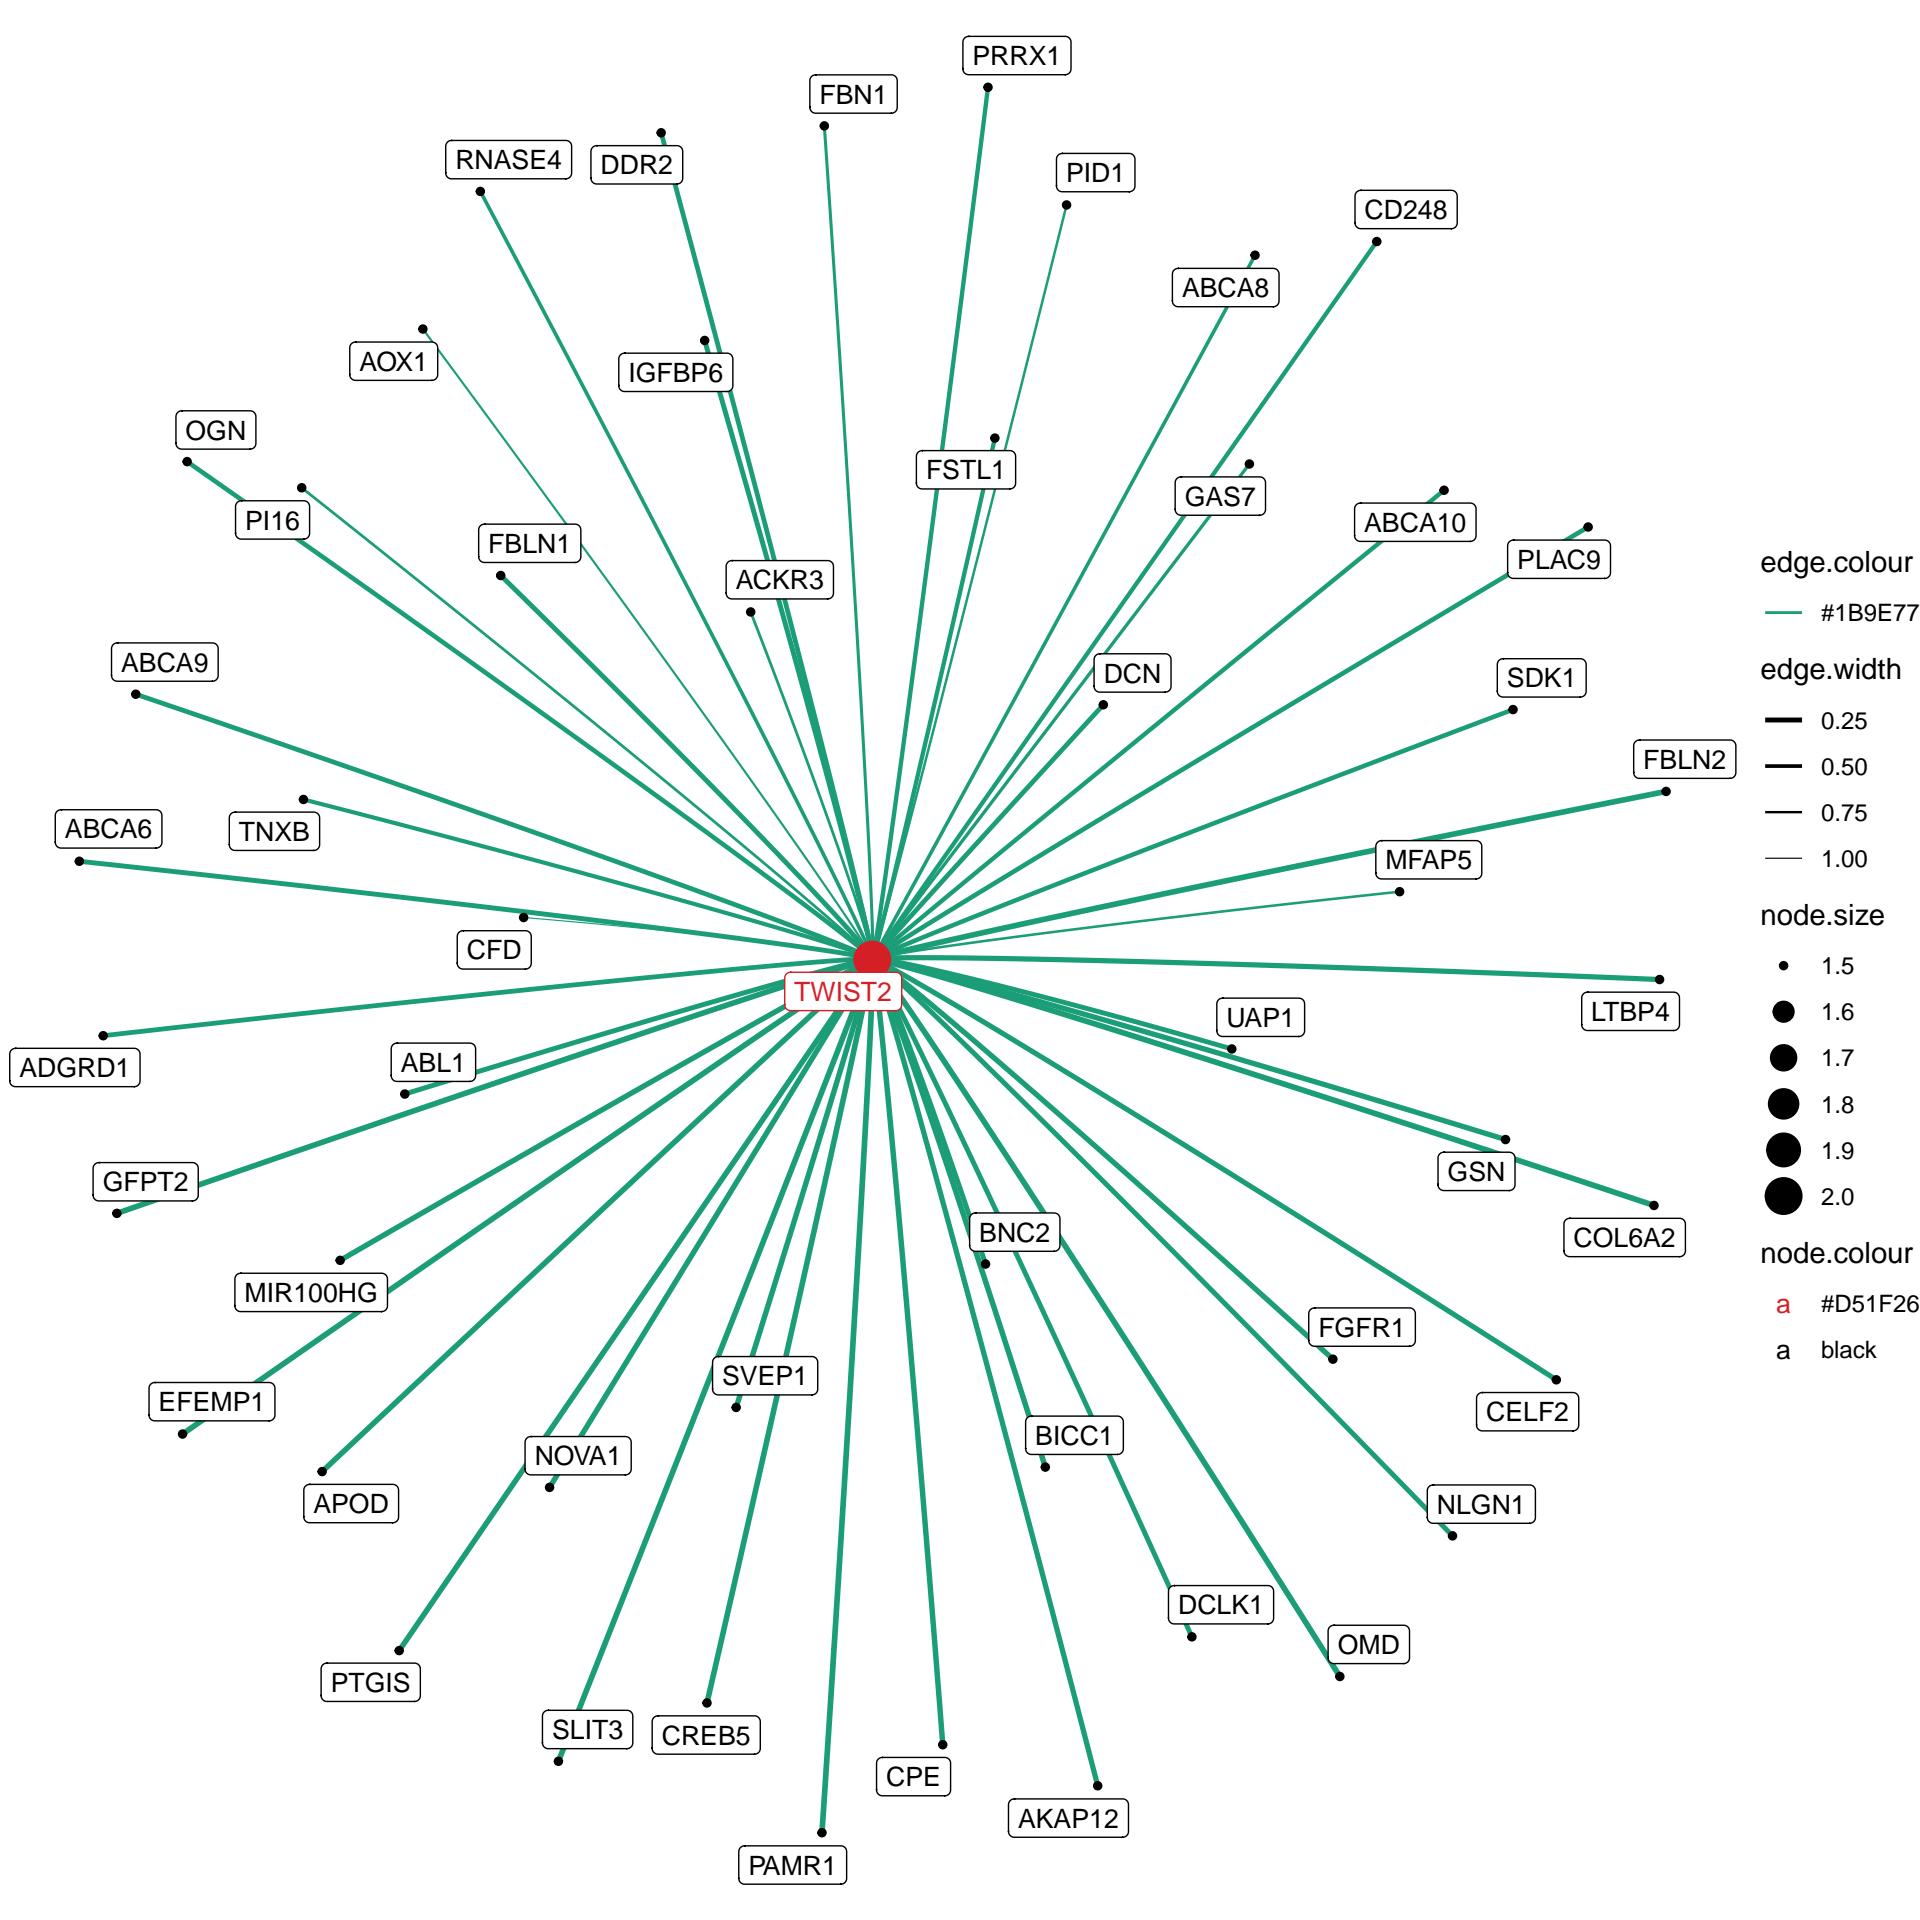

node.size

- 1.5
- 1.6
- 1.7
- 1.8
- 1.9
- 2.0

node.colour

- a #D51F26
- a black

edge.colour

— #1B9E77

edge.width

— 0.25

— 0.50

— 0.75

— 1.00

node.size

• 1.5

• 1.6

• 1.7

• 1.8

• 1.9

• 2.0

node.colour

a #D51F26

a black

edge.colour

— #1B9E77

edge.width

- 0.25
- 0.50
- 0.75
- 1.00

node.size

- 1.5
- 1.6
- 1.7
- 1.8
- 1.9
- 2.0

node.colour

- a #D51F26
- a black

edge.colour

— #1B9E77

edge.width