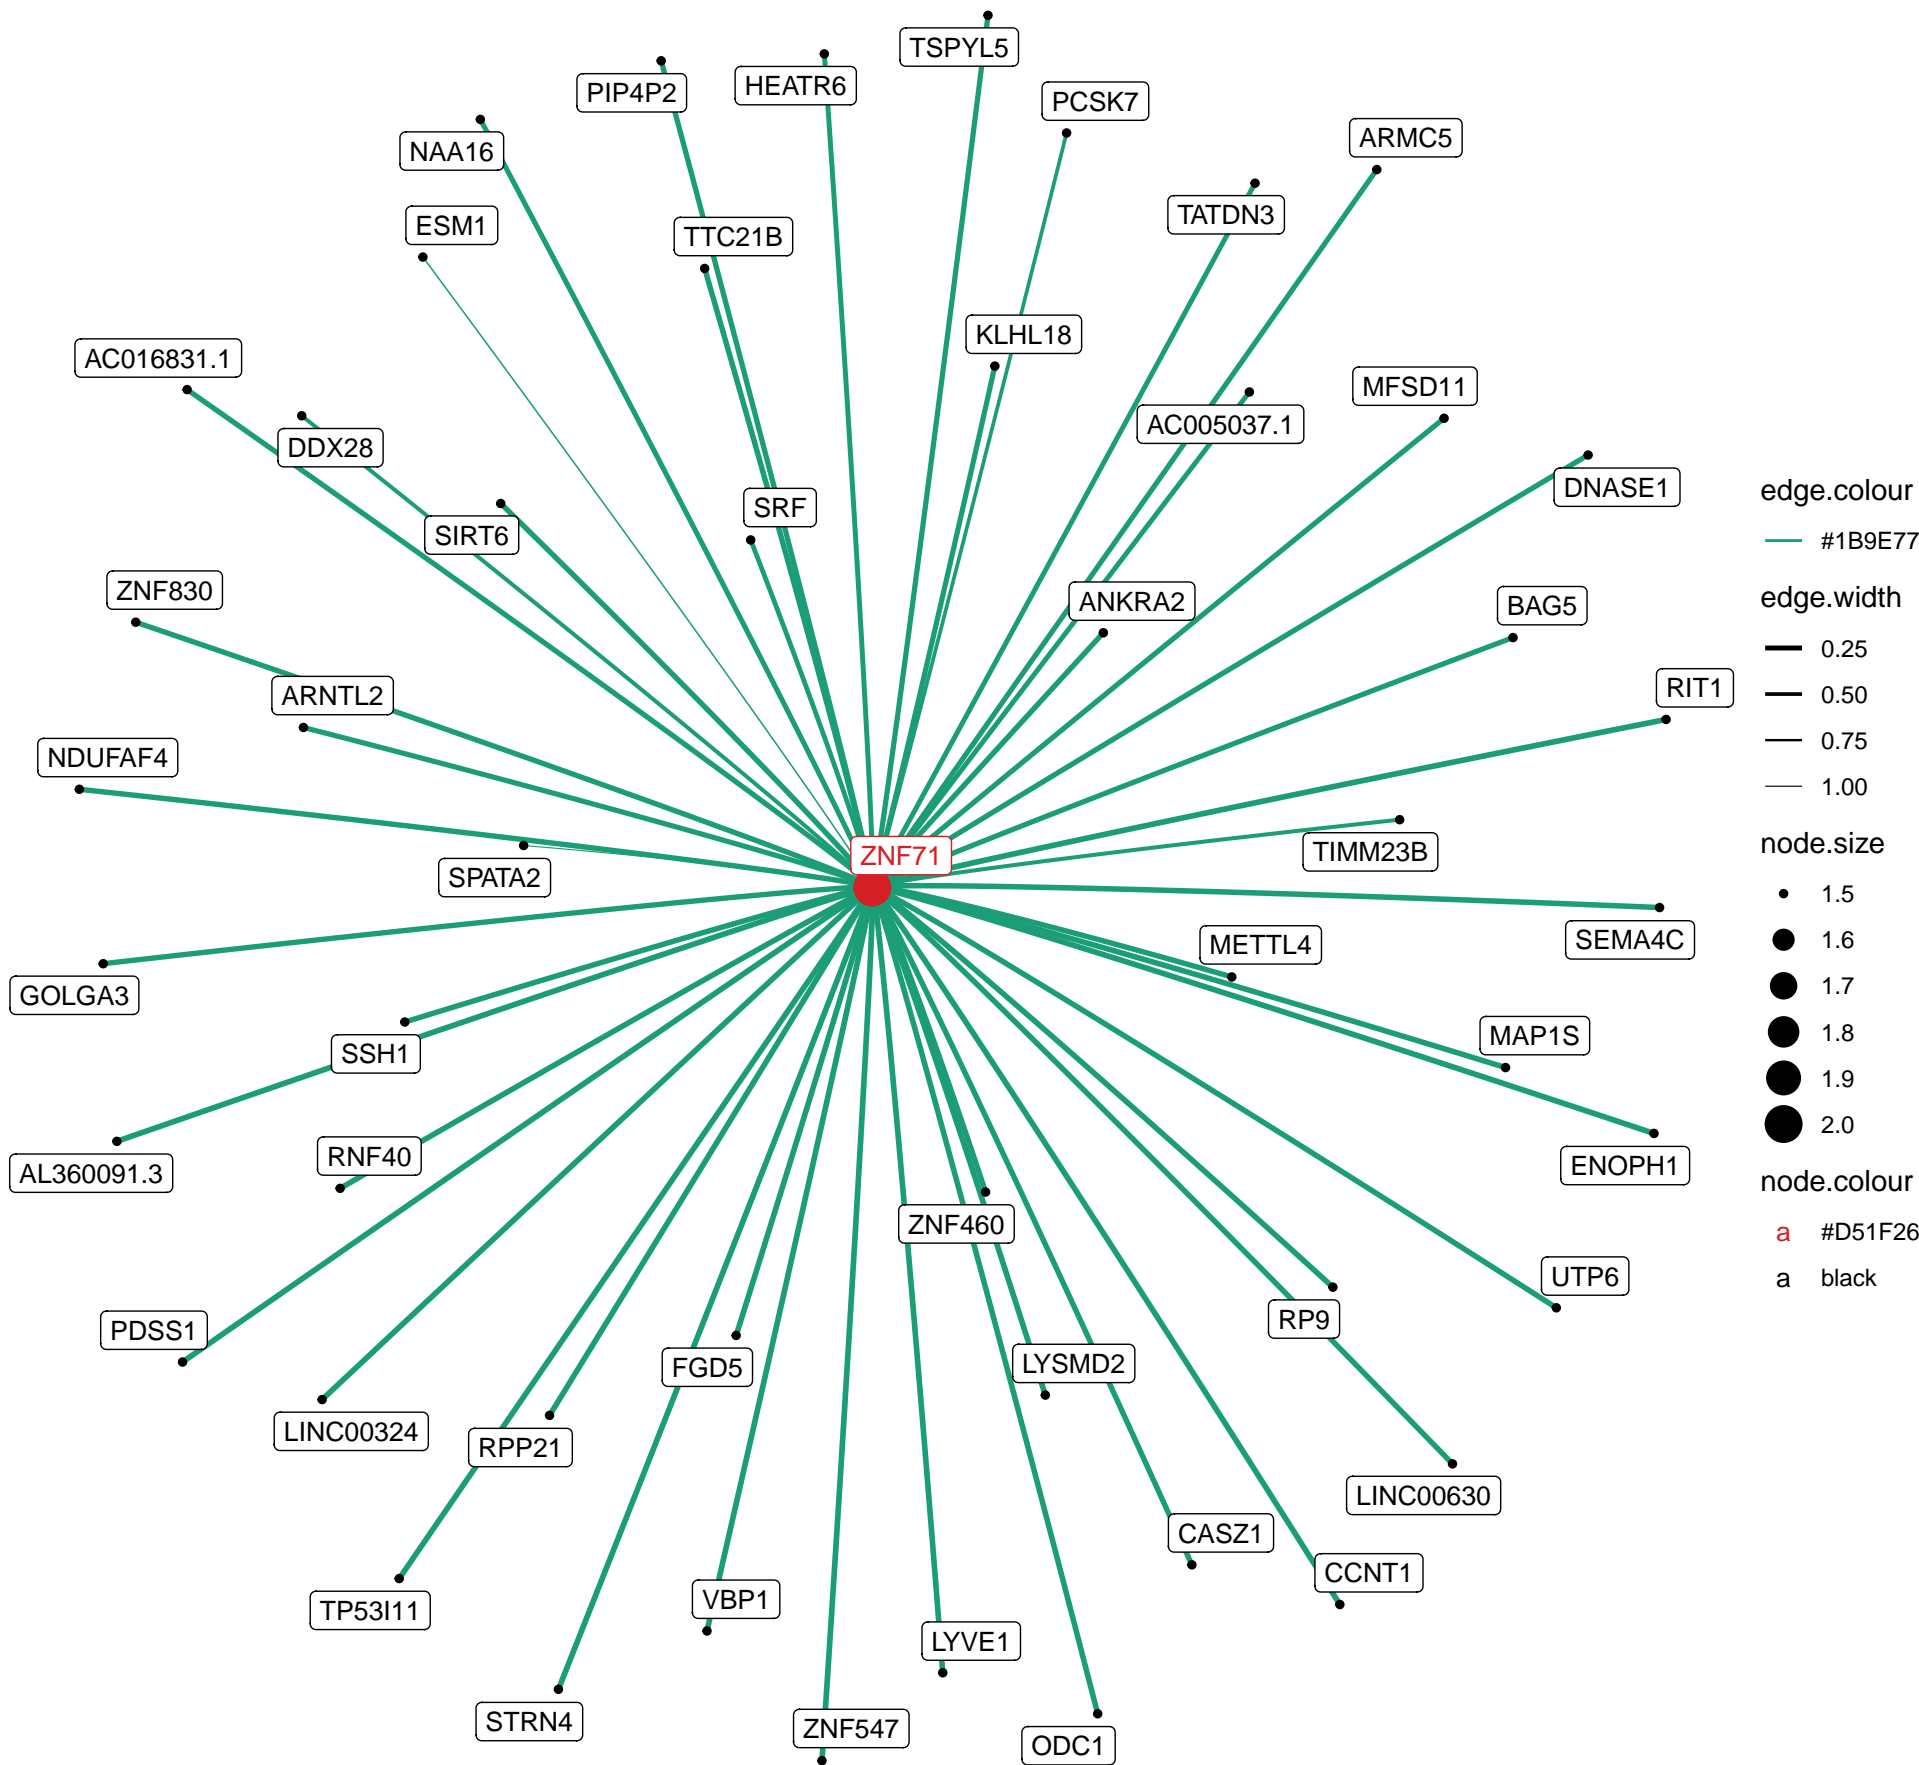

- 0.25
- 0.50
- 0.75
- 1.00

node.size

- 1.5
- 1.6
- 1.7
- 1.8
- 1.9
- 2.0

node.colour

- a #D51F26
- a black

edge.colour

— #1B9E77

edge.width

• 1.8

• 1.9

• 2.0

node.colour

a #D51F26

a black

edge.colour  
#1B9E77

edge.width  
0.25  
0.50  
0.75  
1.00

node.size  
1.5  
1.6  
1.7  
1.8  
1.9  
2.0

node.colour  
a #D51F26  
a black

edge.colour

— #1B9E77

edge.width

- 0.25
- 0.50
- 0.75
- 1.00

node.size

- 1.5
- 1.6
- 1.7
- 1.8
- 1.9
- 2.0

node.colour

- a #D51F26
- a black

edge.colour

— #1B9E77

edge.width

- 0.25
- 0.50
- 0.75
- 1.00

node.size

- 1.5
- 1.6
- 1.7
- 1.8
- 1.9
- 2.0