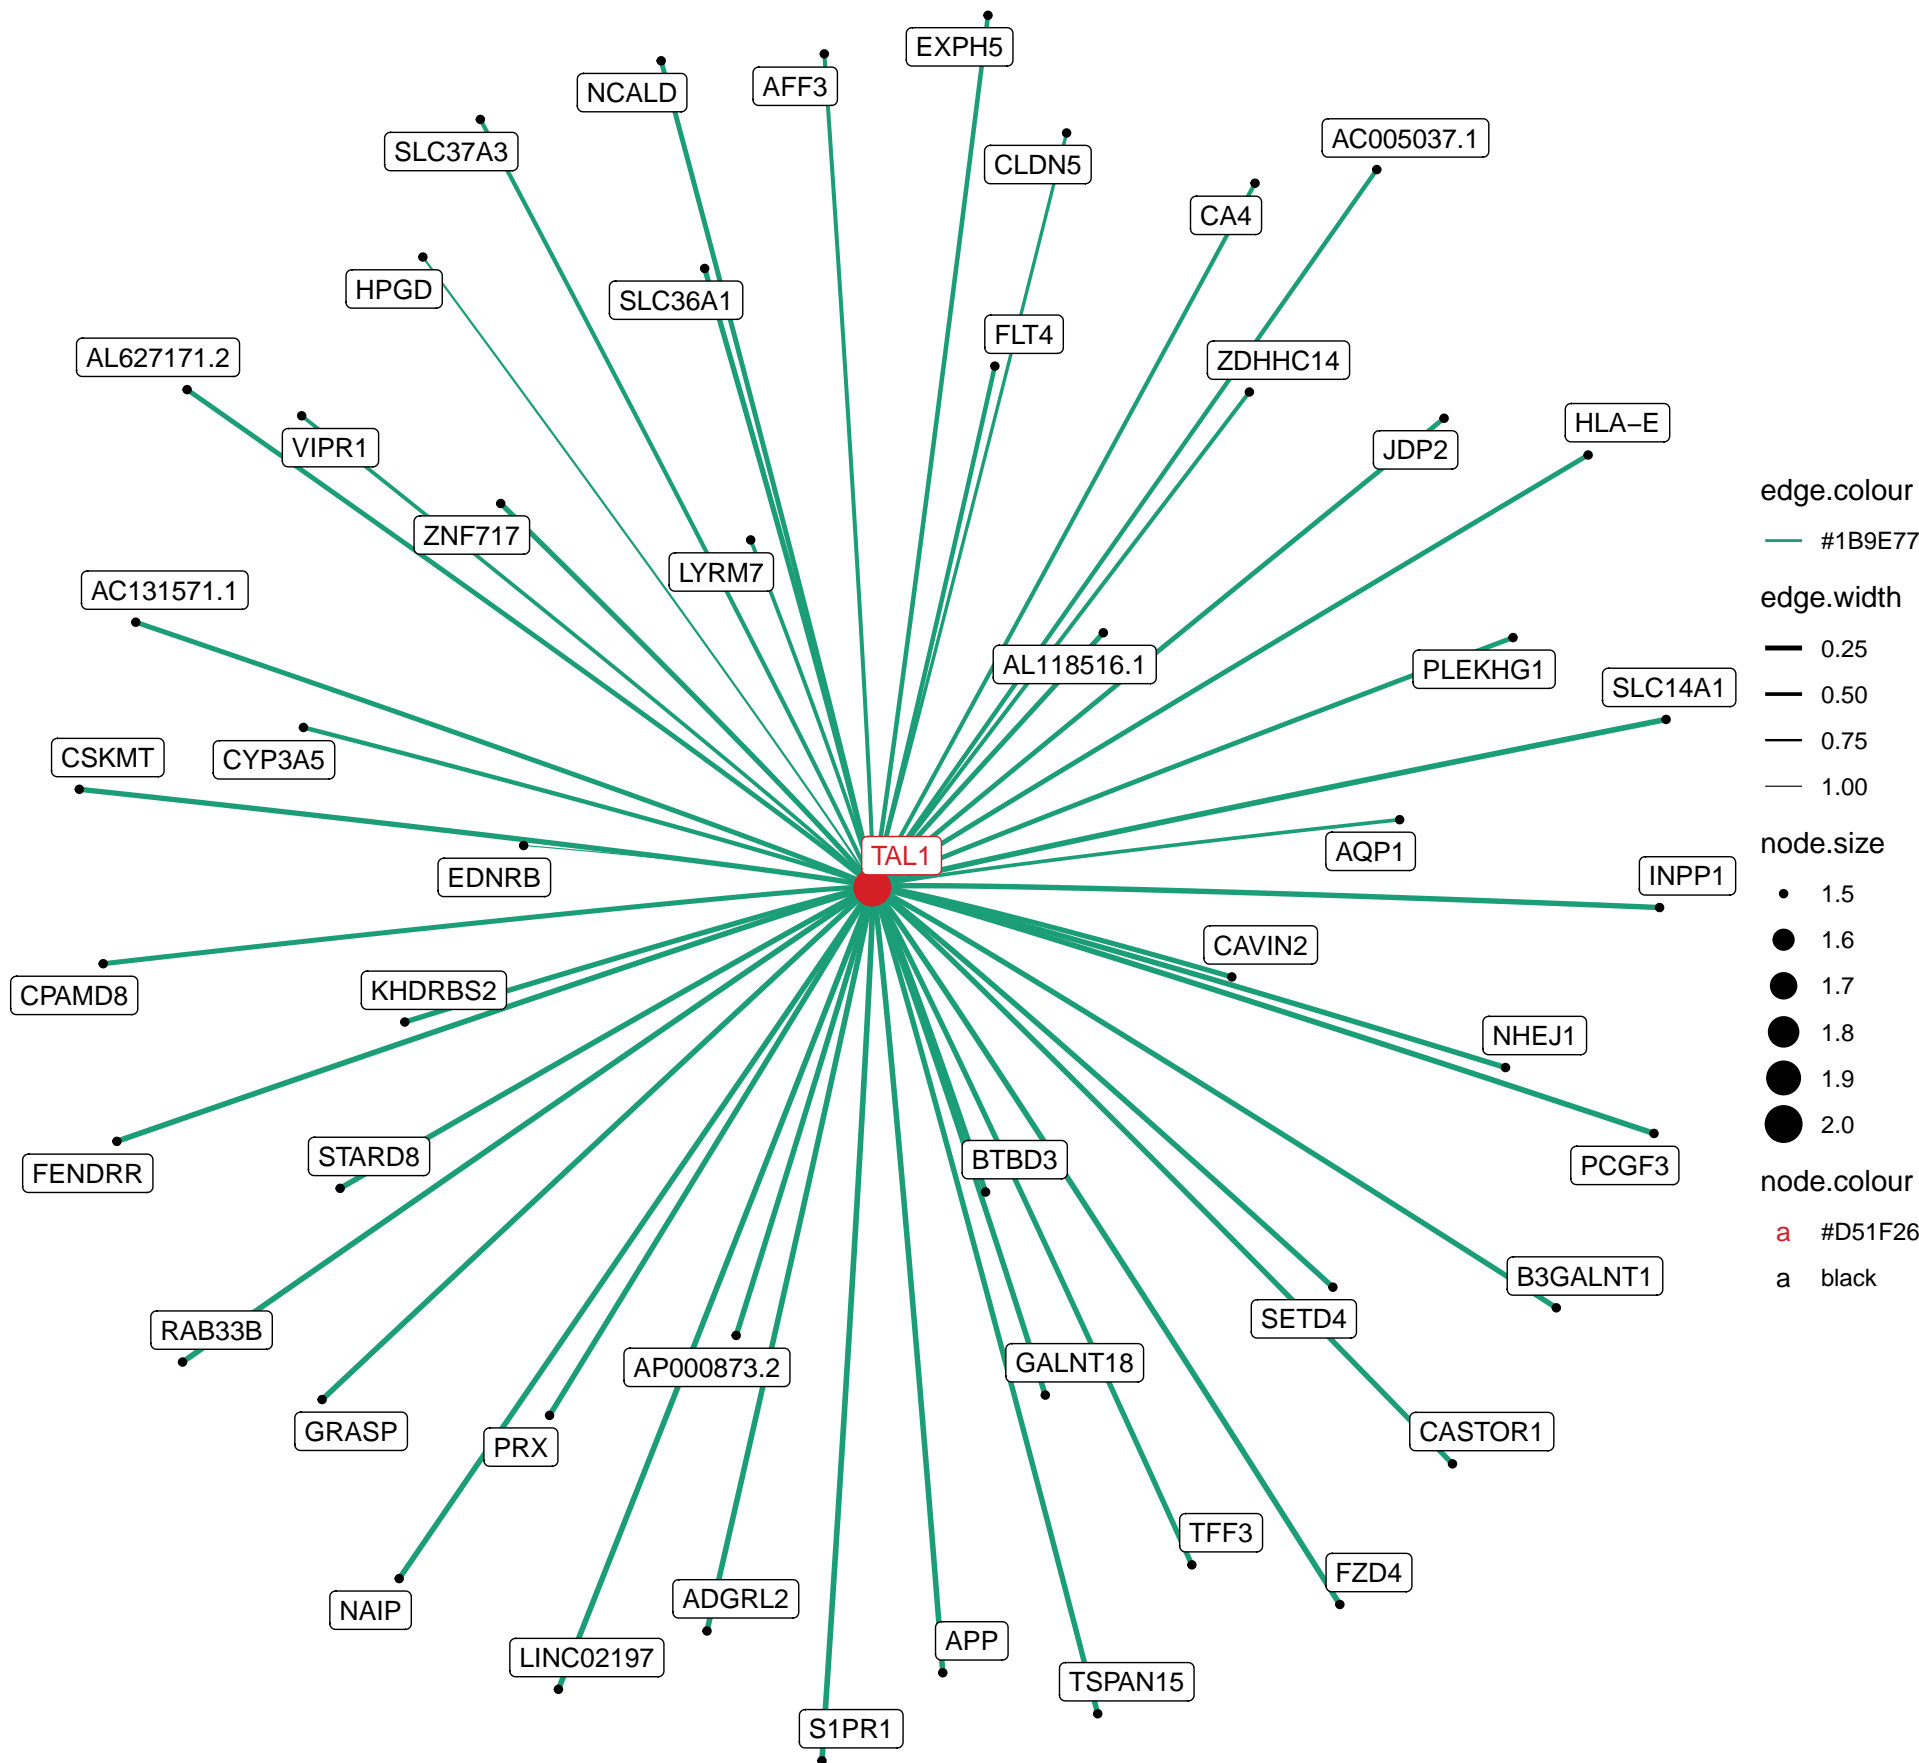

- 0.25
- 0.50
- 0.75
- 1.00

node.size

- 1.5
- 1.6
- 1.7
- 1.8
- 1.9
- 2.0

node.colour

- a #D51F26
- a black

edge.colour

— #1B9E77

edge.width

• 1.8

• 1.9

• 2.0

node.colour

a #D51F26

a black

edge.colour  
#1B9E77

edge.width  
0.25  
0.50  
0.75  
1.00

node.size  
1.5  
1.6  
1.7  
1.8  
1.9  
2.0

node.colour  
a #D51F26  
a black

edge.colour

— #1B9E77

edge.width

- 0.25
- 0.50
- 0.75
- 1.00

node.size

- 1.5
- 1.6
- 1.7
- 1.8
- 1.9
- 2.0

node.colour

- a #D51F26
- a black

edge.colour

— #1B9E77

edge.width

- 0.25
- 0.50
- 0.75
- 1.00

node.size

- 1.5
- 1.6
- 1.7
- 1.8
- 1.9
- 2.0