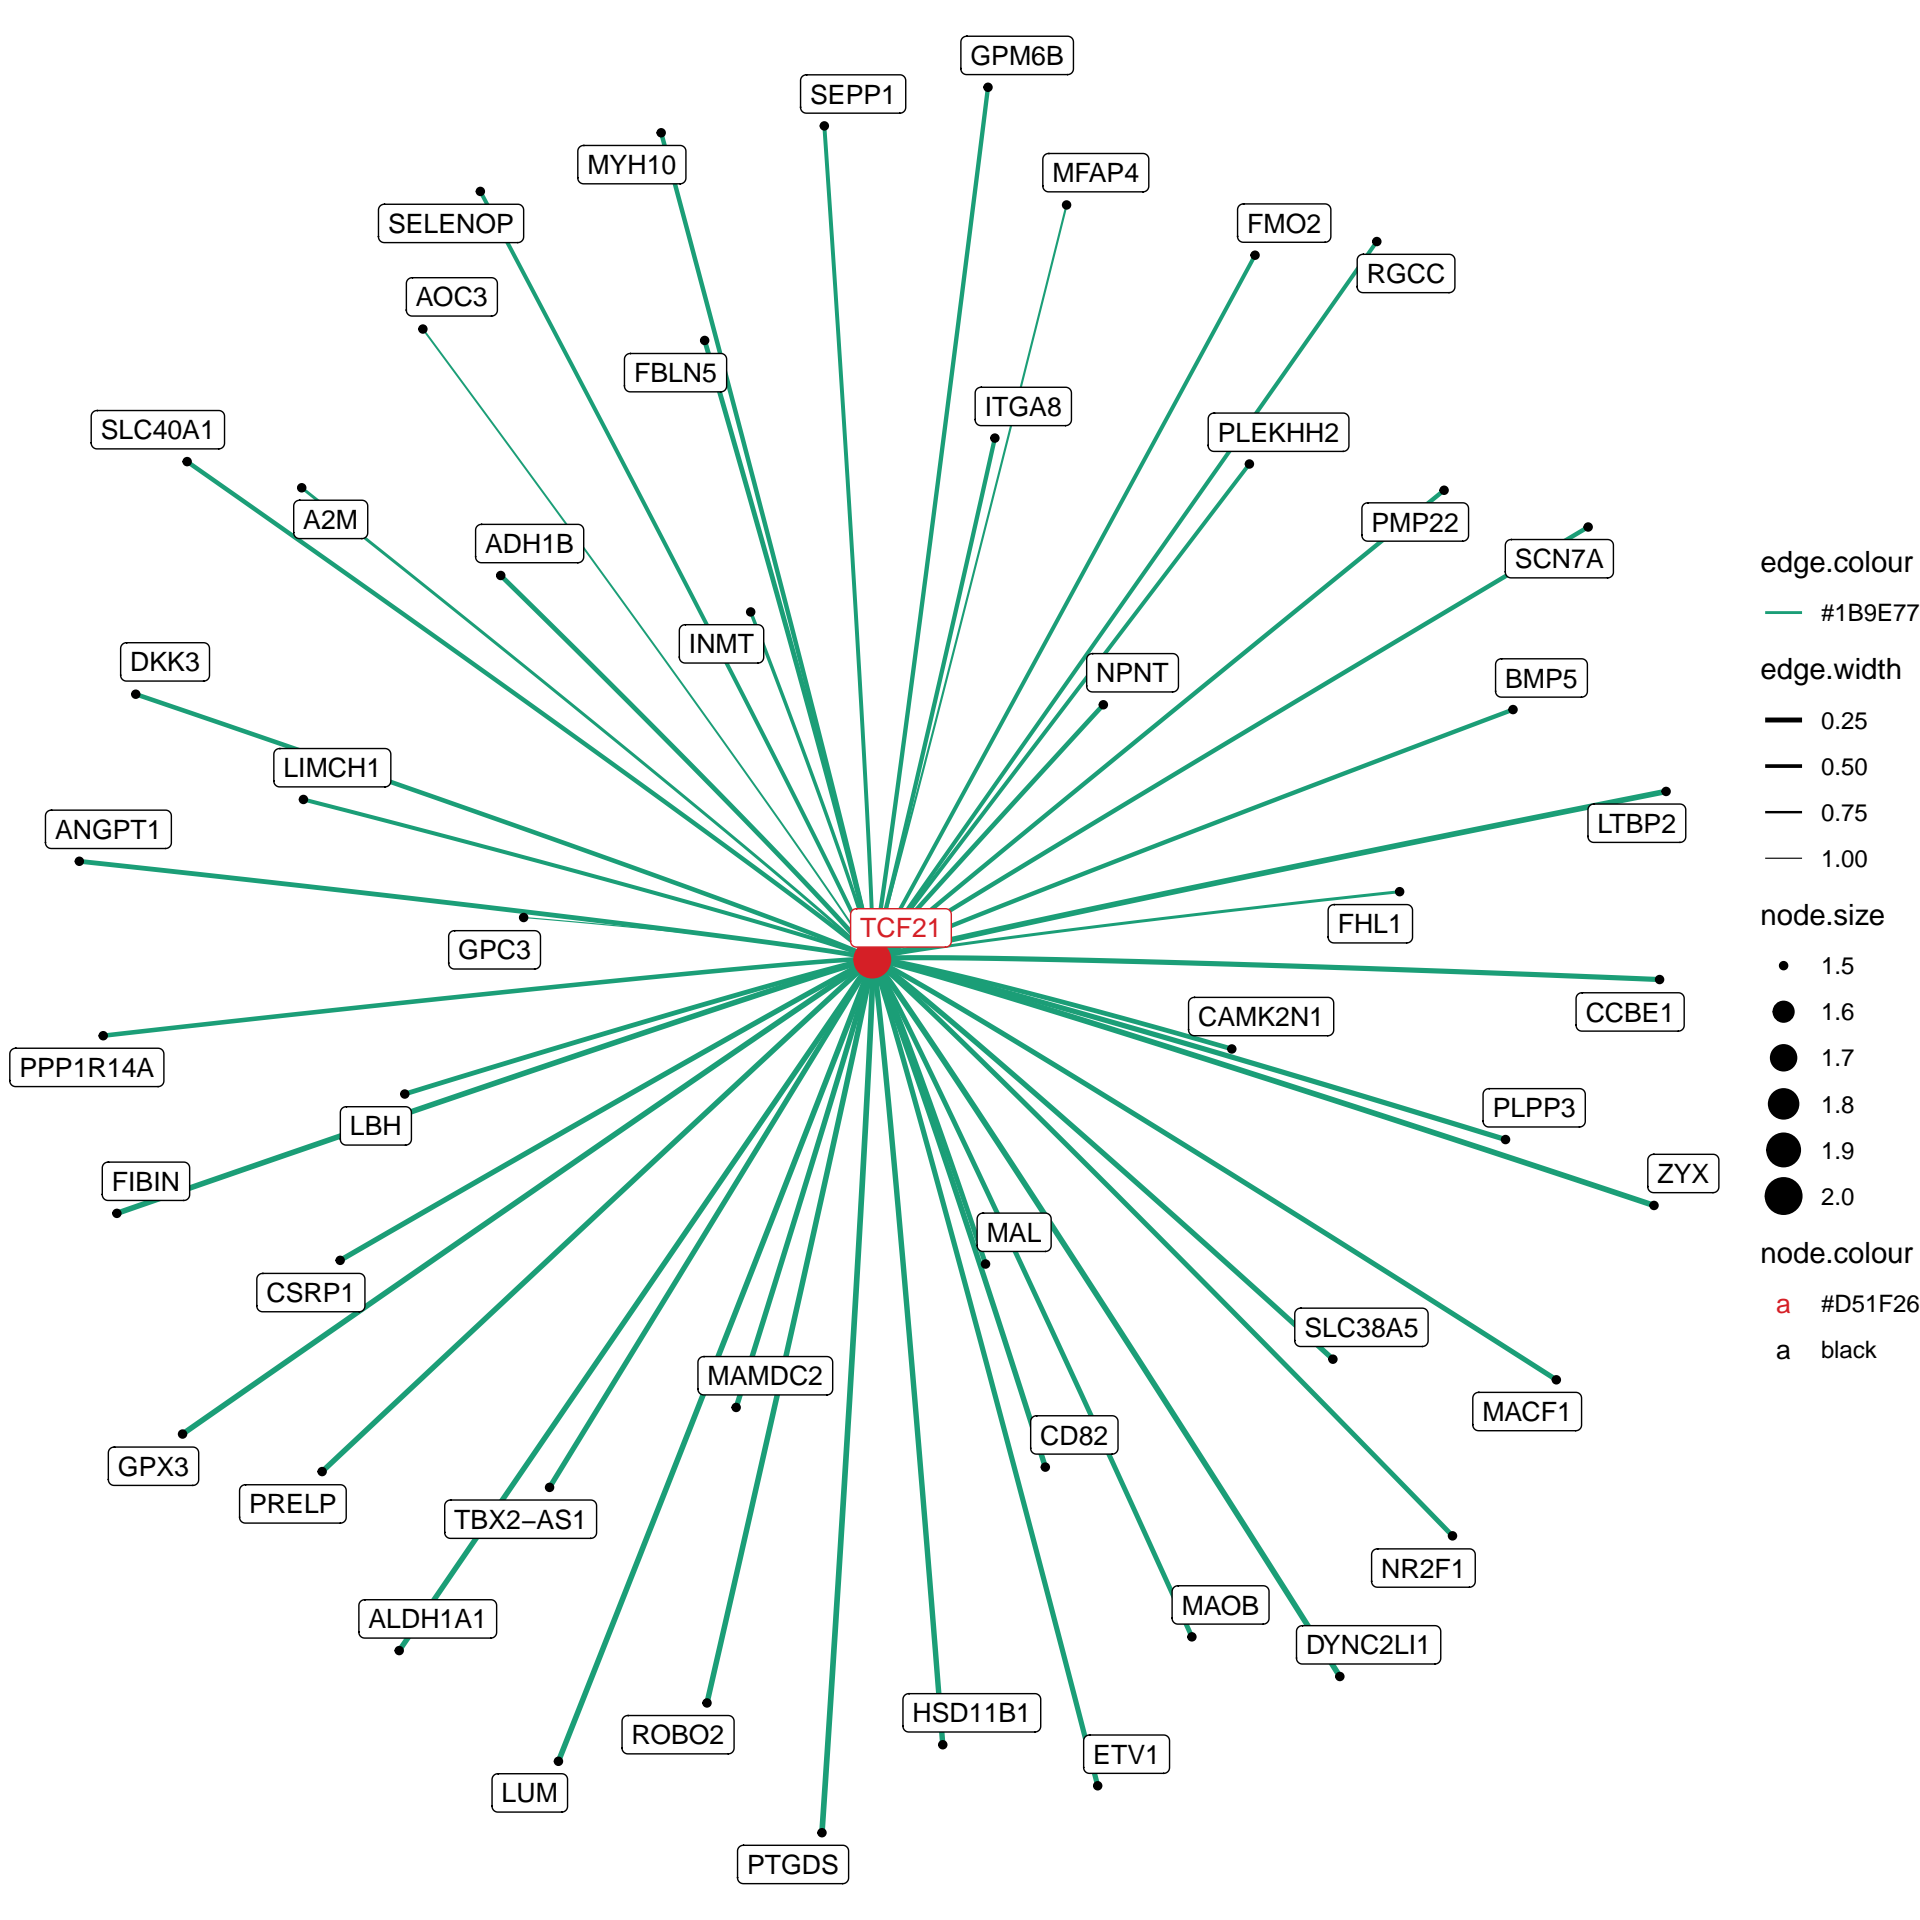

MAML2

RBM47

COLEC12

SNTB1

edge.colour

— #1B9E77

edge.width

- 0.25
- 0.50
- 0.75
- 1.00

node.size

- 1.5
- 1.6
- 1.7
- 1.8
- 1.9
- 2.0

node.colour

- a #D51F26
- a black

edge.colour

— #1B9E77

edge.width

— 0.25