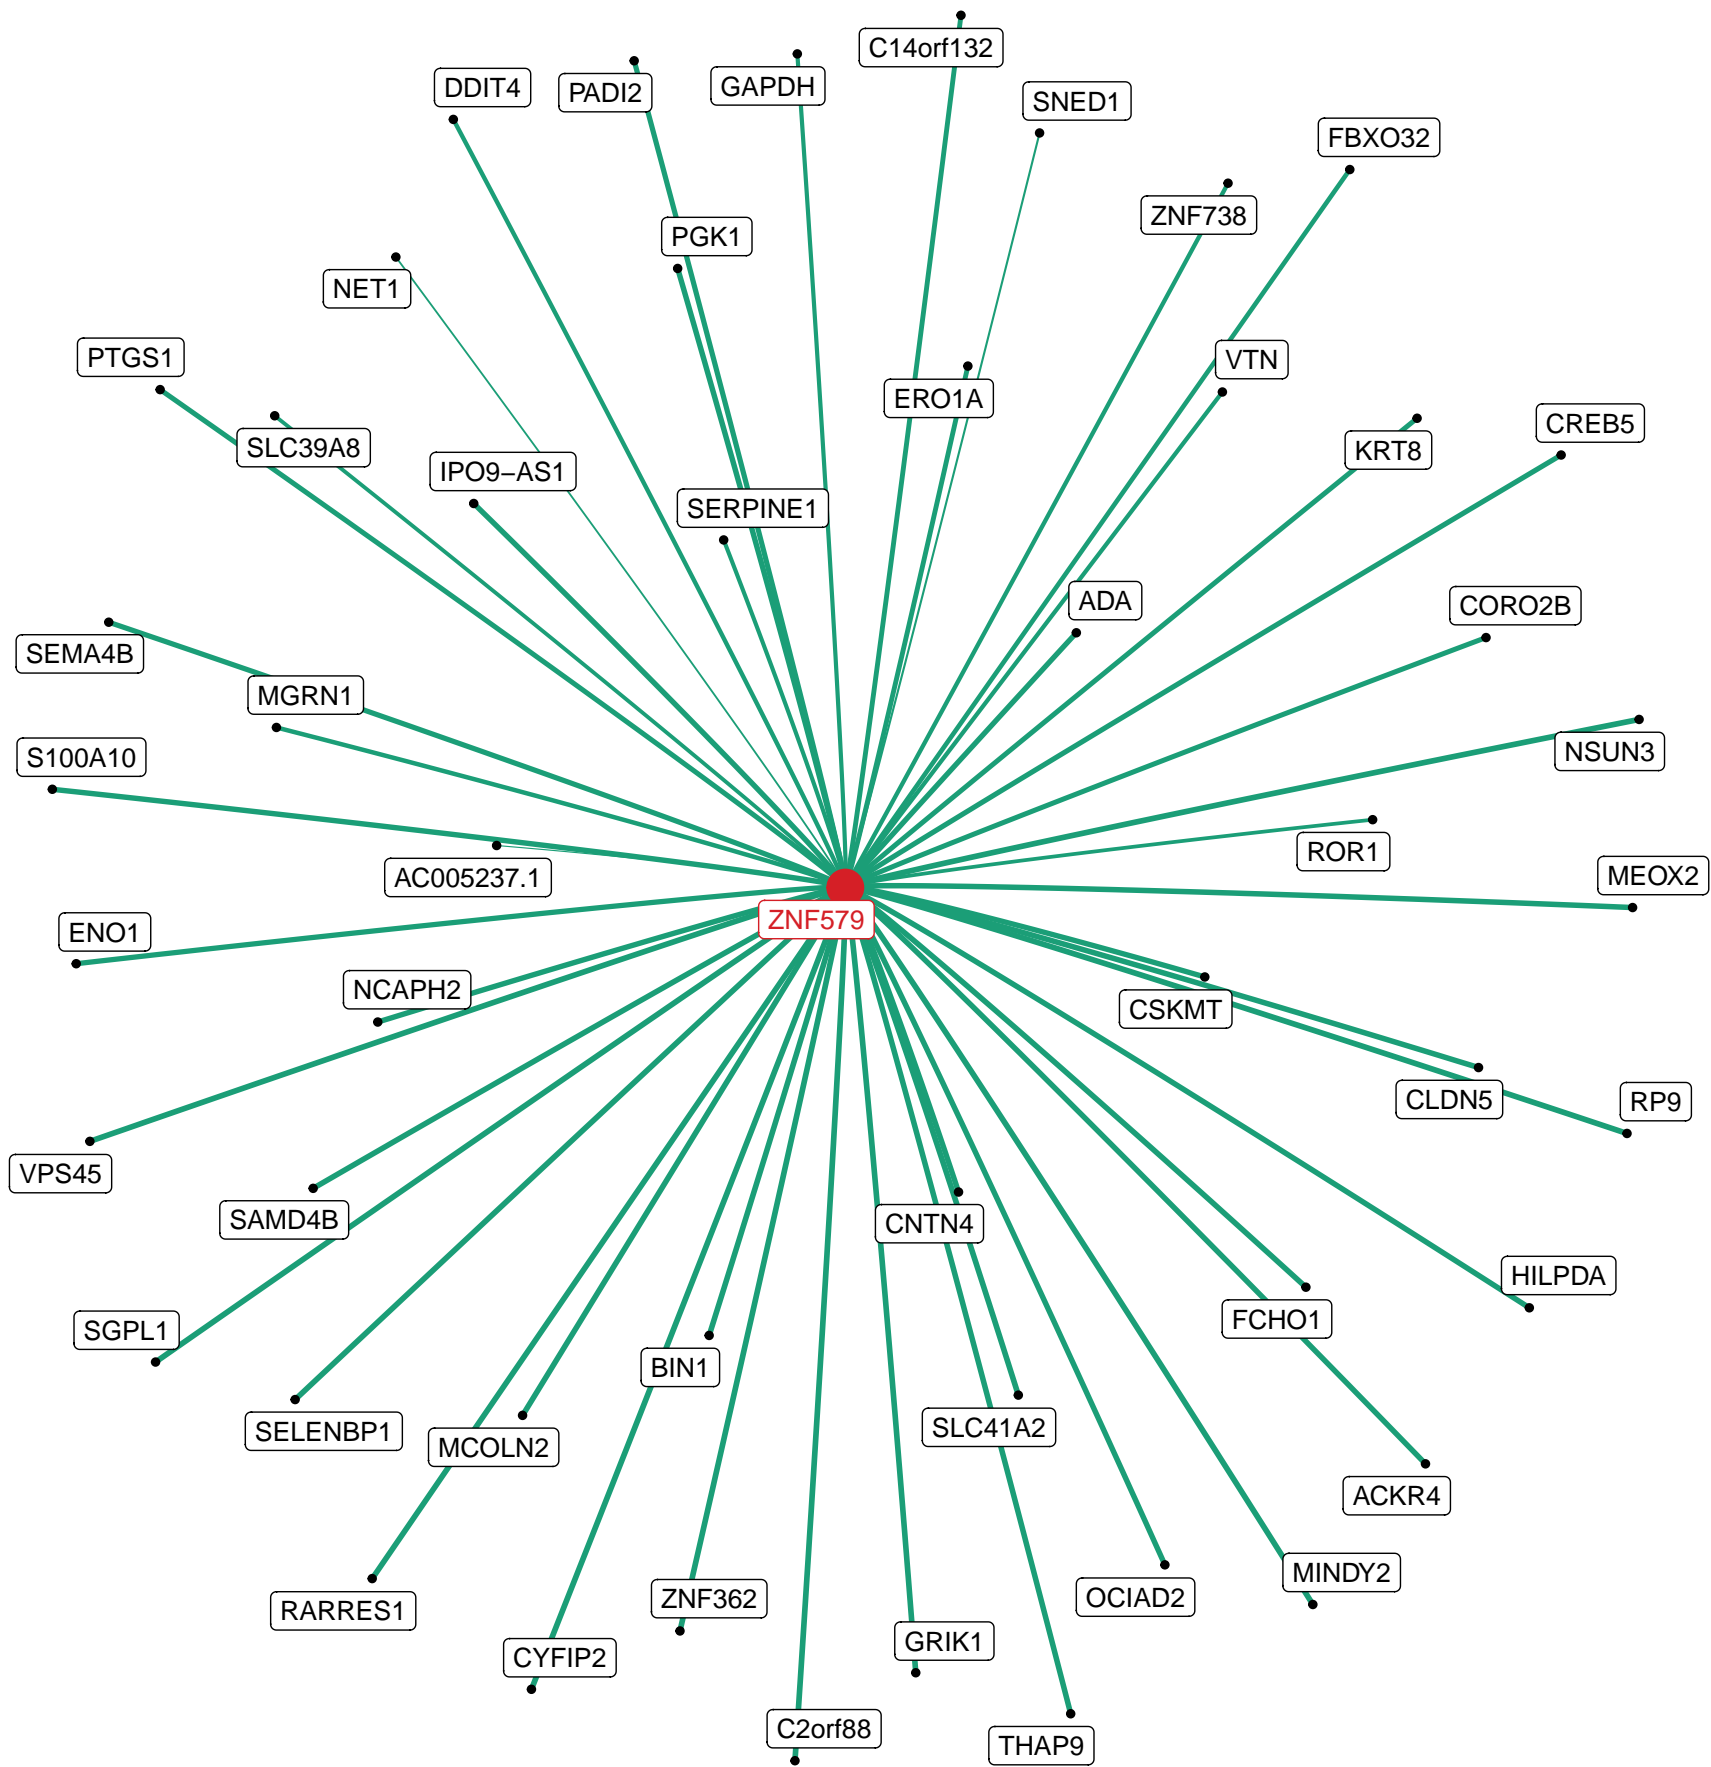

• 1.8

• 1.9

• 2.0

node.colour

a #D51F26

a black

edge.colour  
#1B9E77

edge.width  
0.25  
0.50  
0.75  
1.00

node.size  
1.5  
1.6  
1.7  
1.8  
1.9  
2.0

node.colour  
a #D51F26  
a black

edge.colour

— #1B9E77

edge.width

- 0.25
- 0.50
- 0.75
- 1.00

node.size

- 1.5
- 1.6
- 1.7
- 1.8
- 1.9
- 2.0

node.colour

- a #D51F26
- a black

edge.colour

— #1B9E77

edge.width

- 0.25
- 0.50
- 0.75
- 1.00

node.size

- 1.5
- 1.6
- 1.7
- 1.8
- 1.9
- 2.0