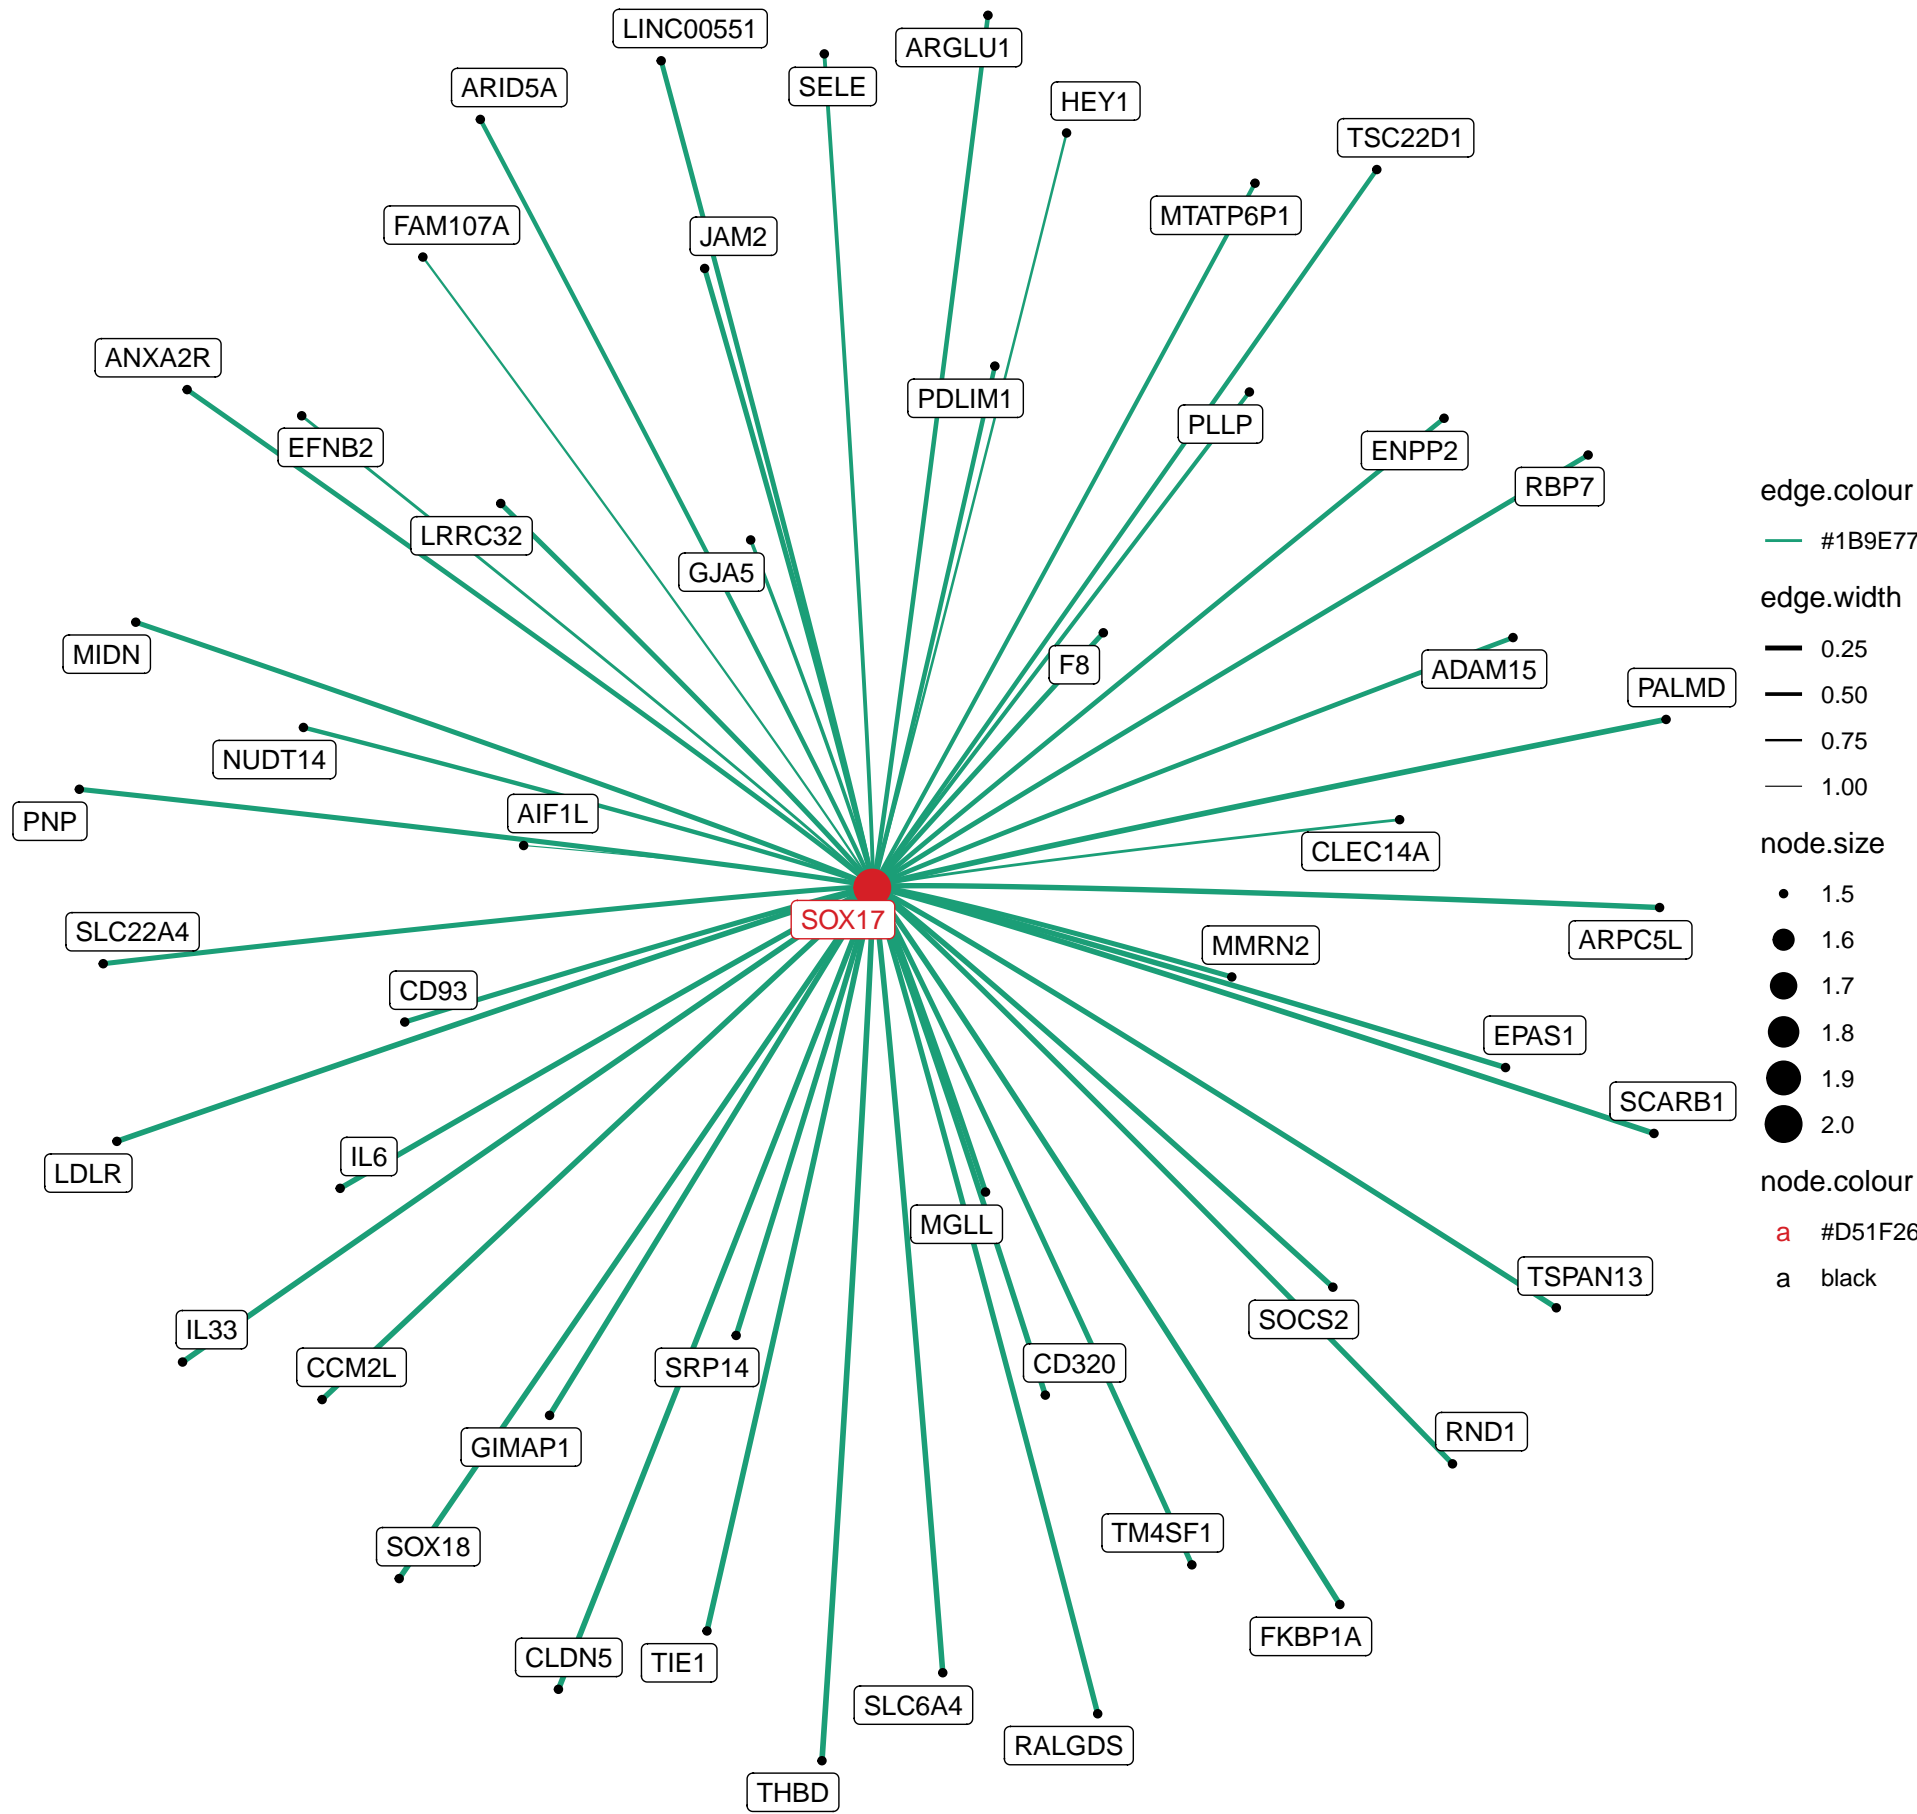

• 1.9

• 2.0

node.colour

a #D51F26

a black

edge.colour

— #1B9E77

edge.width

- 0.25
- 0.50
- 0.75
- 1.00

node.size

- 1.5
- 1.6
- 1.7
- 1.8
- 1.9
- 2.0

node.colour

- a #D51F26
- a black

edge.colour

— #1B9E77

edge.width

— 0.25

— 0.50

— 0.75

— 1.00

node.size

• 1.5

• 1.6

• 1.7

• 1.8

• 1.9

• 2.0

node.colour

a #D51F26

a black

edge.colour  
#1B9E77

edge.width  
0.25  
0.50  
0.75  
1.00