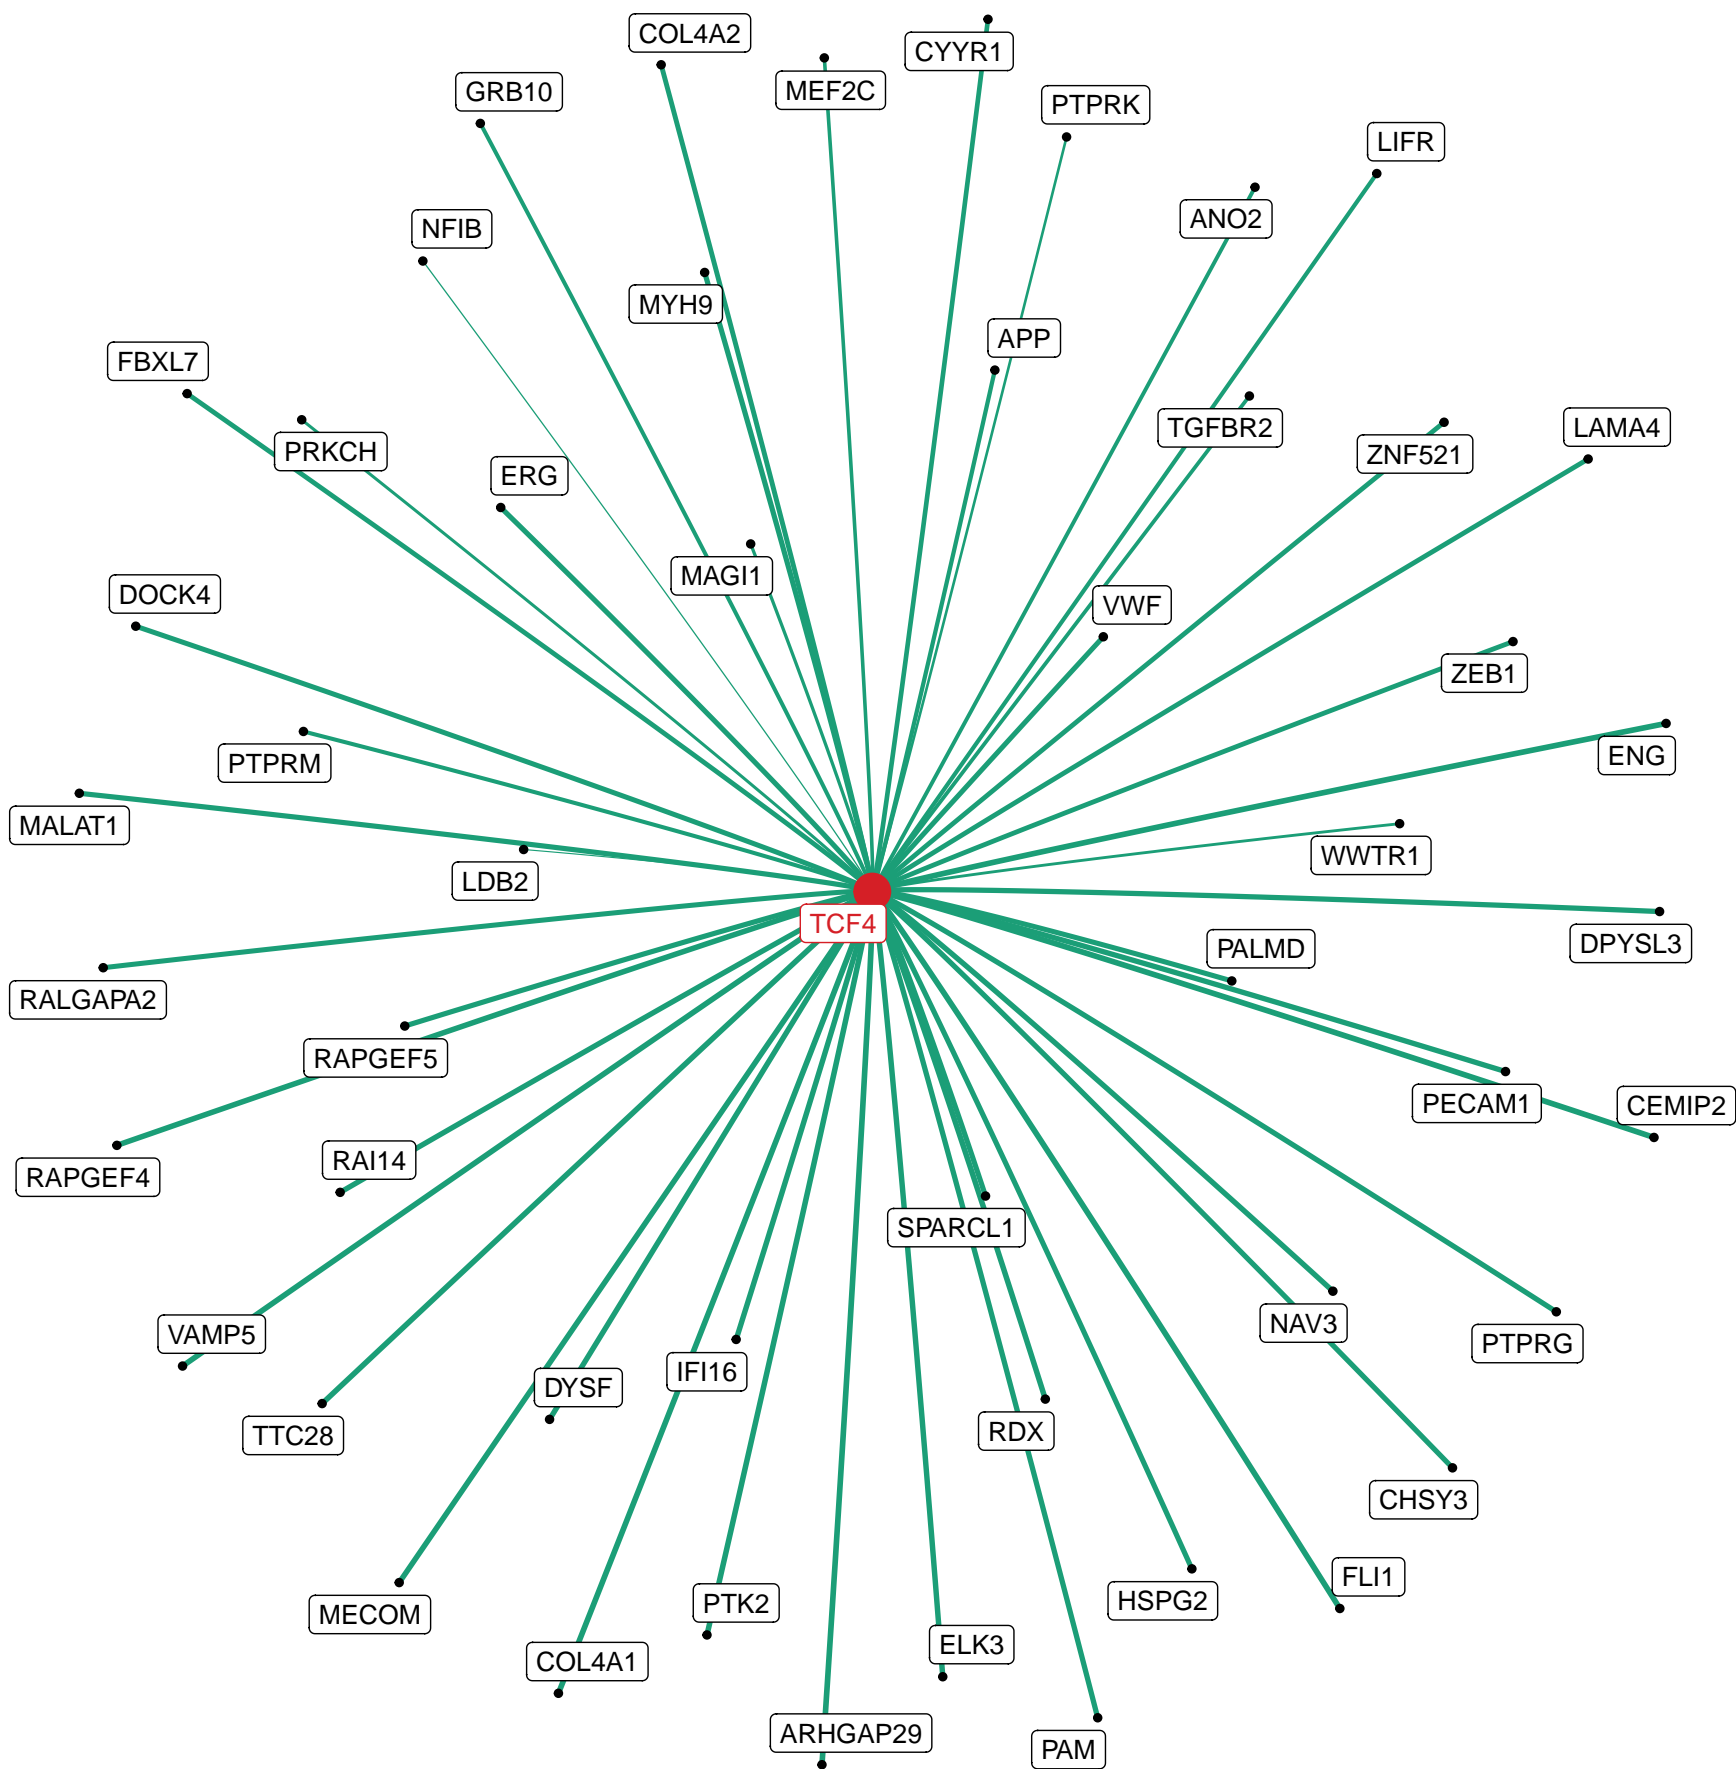

MAML2

RBM47

COLEC12

SNTB1

edge.colour

— #1B9E77

edge.width

- 0.25
- 0.50
- 0.75
- 1.00

node.size

- 1.5
- 1.6
- 1.7
- 1.8
- 1.9
- 2.0

node.colour

- a #D51F26
- a black

edge.colour

— #1B9E77

edge.width

— 0.25