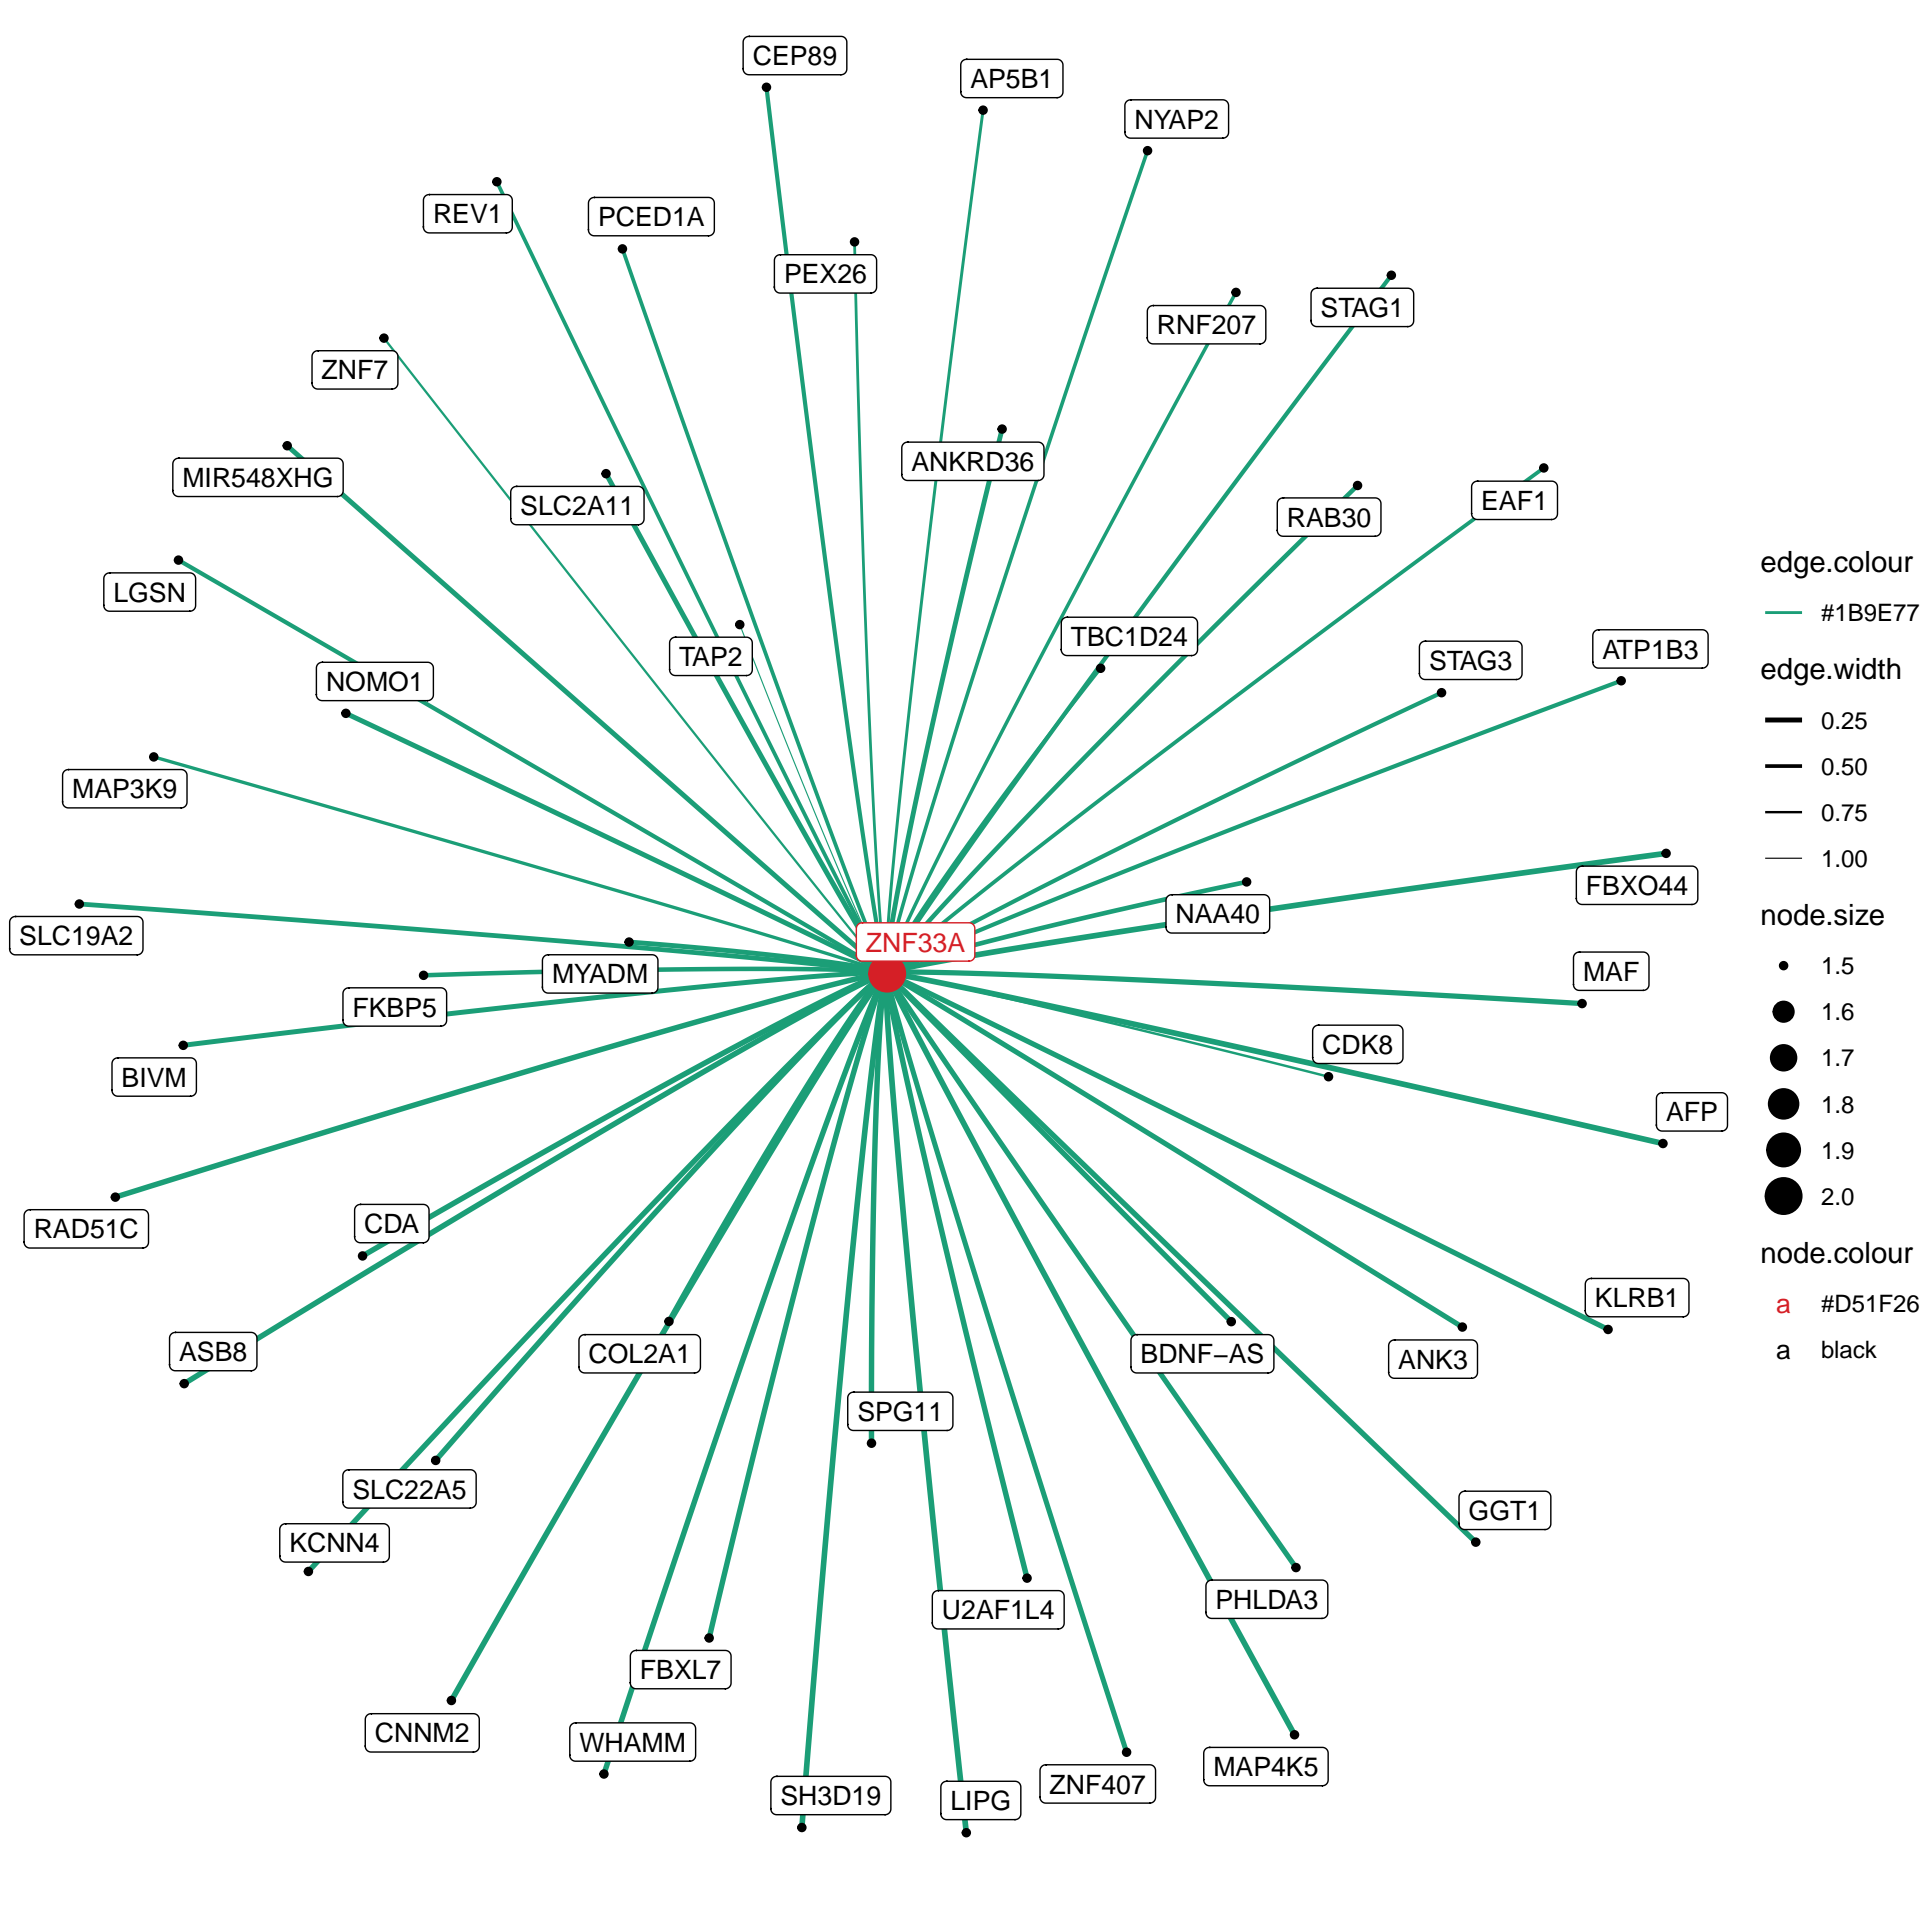

edge.colour

— #1B9E77

edge.width

- 0.25
- 0.50
- 0.75
- 1.00

node.size

- 1.5
- 1.6
- 1.7
- 1.8
- 1.9
- 2.0

node.colour

- a #D51F26
- a black