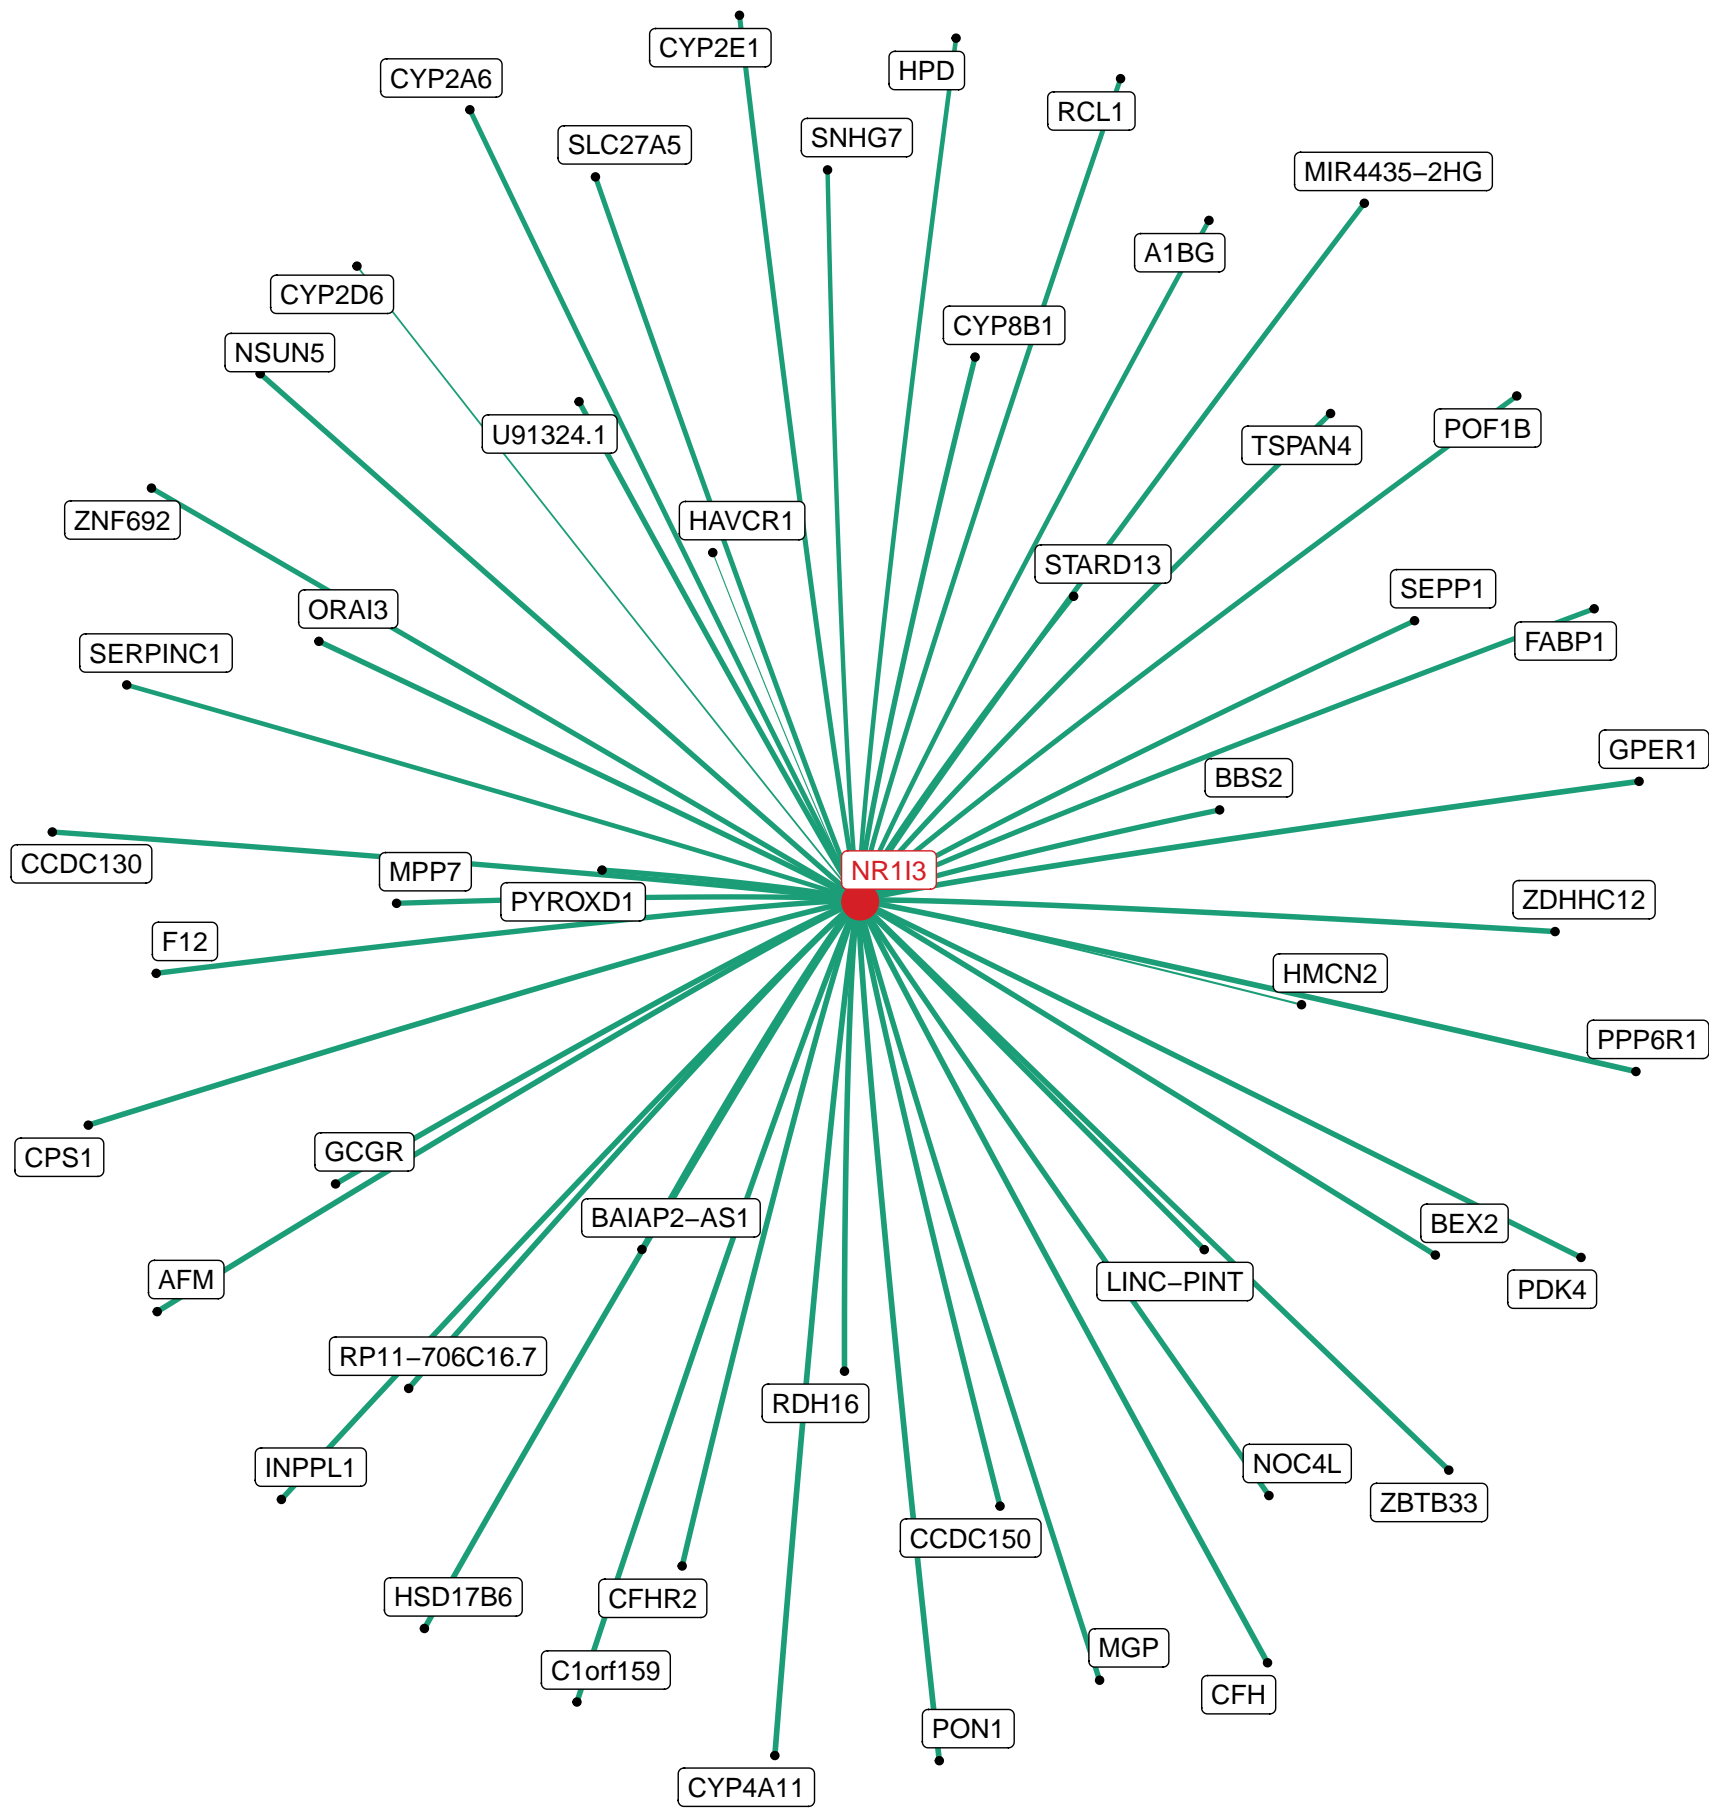

edge.colour

— #1B9E77

edge.width

- 0.25
- 0.50
- 0.75
- 1.00

node.size

- 1.5
- 1.6
- 1.7
- 1.8
- 1.9
- 2.0

node.colour

- a #D51F26
- a black