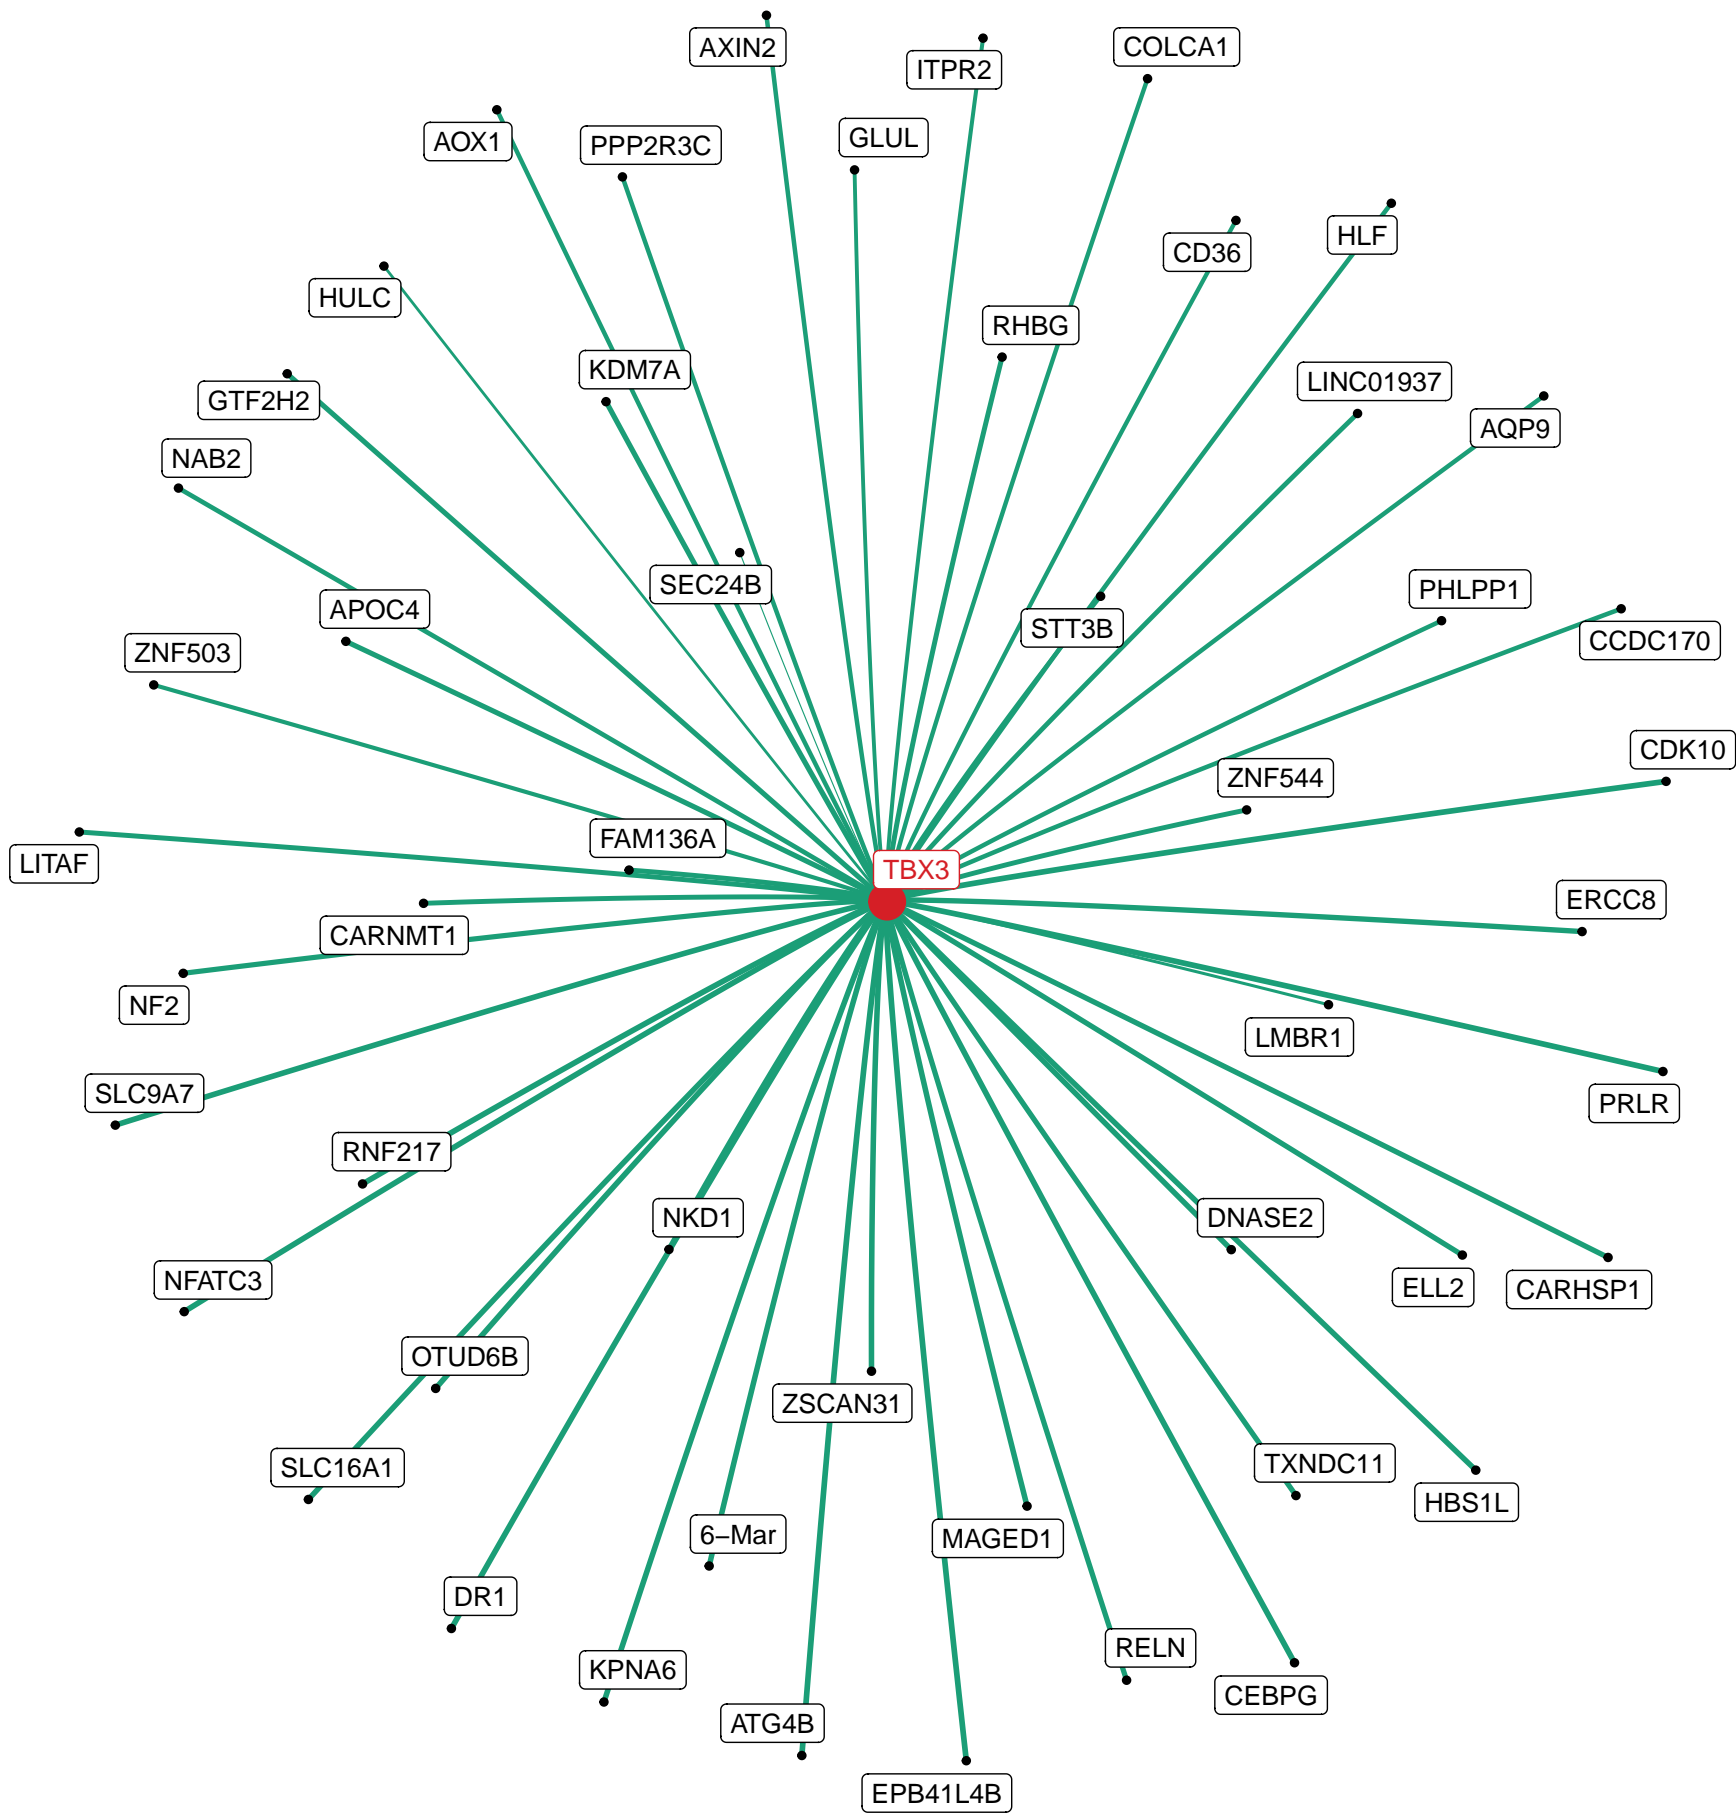

edge.colour

— #1B9E77

edge.width

- 0.25
- 0.50
- 0.75
- 1.00

node.size

- 1.5
- 1.6
- 1.7
- 1.8
- 1.9
- 2.0

node.colour

- a #D51F26
- a black