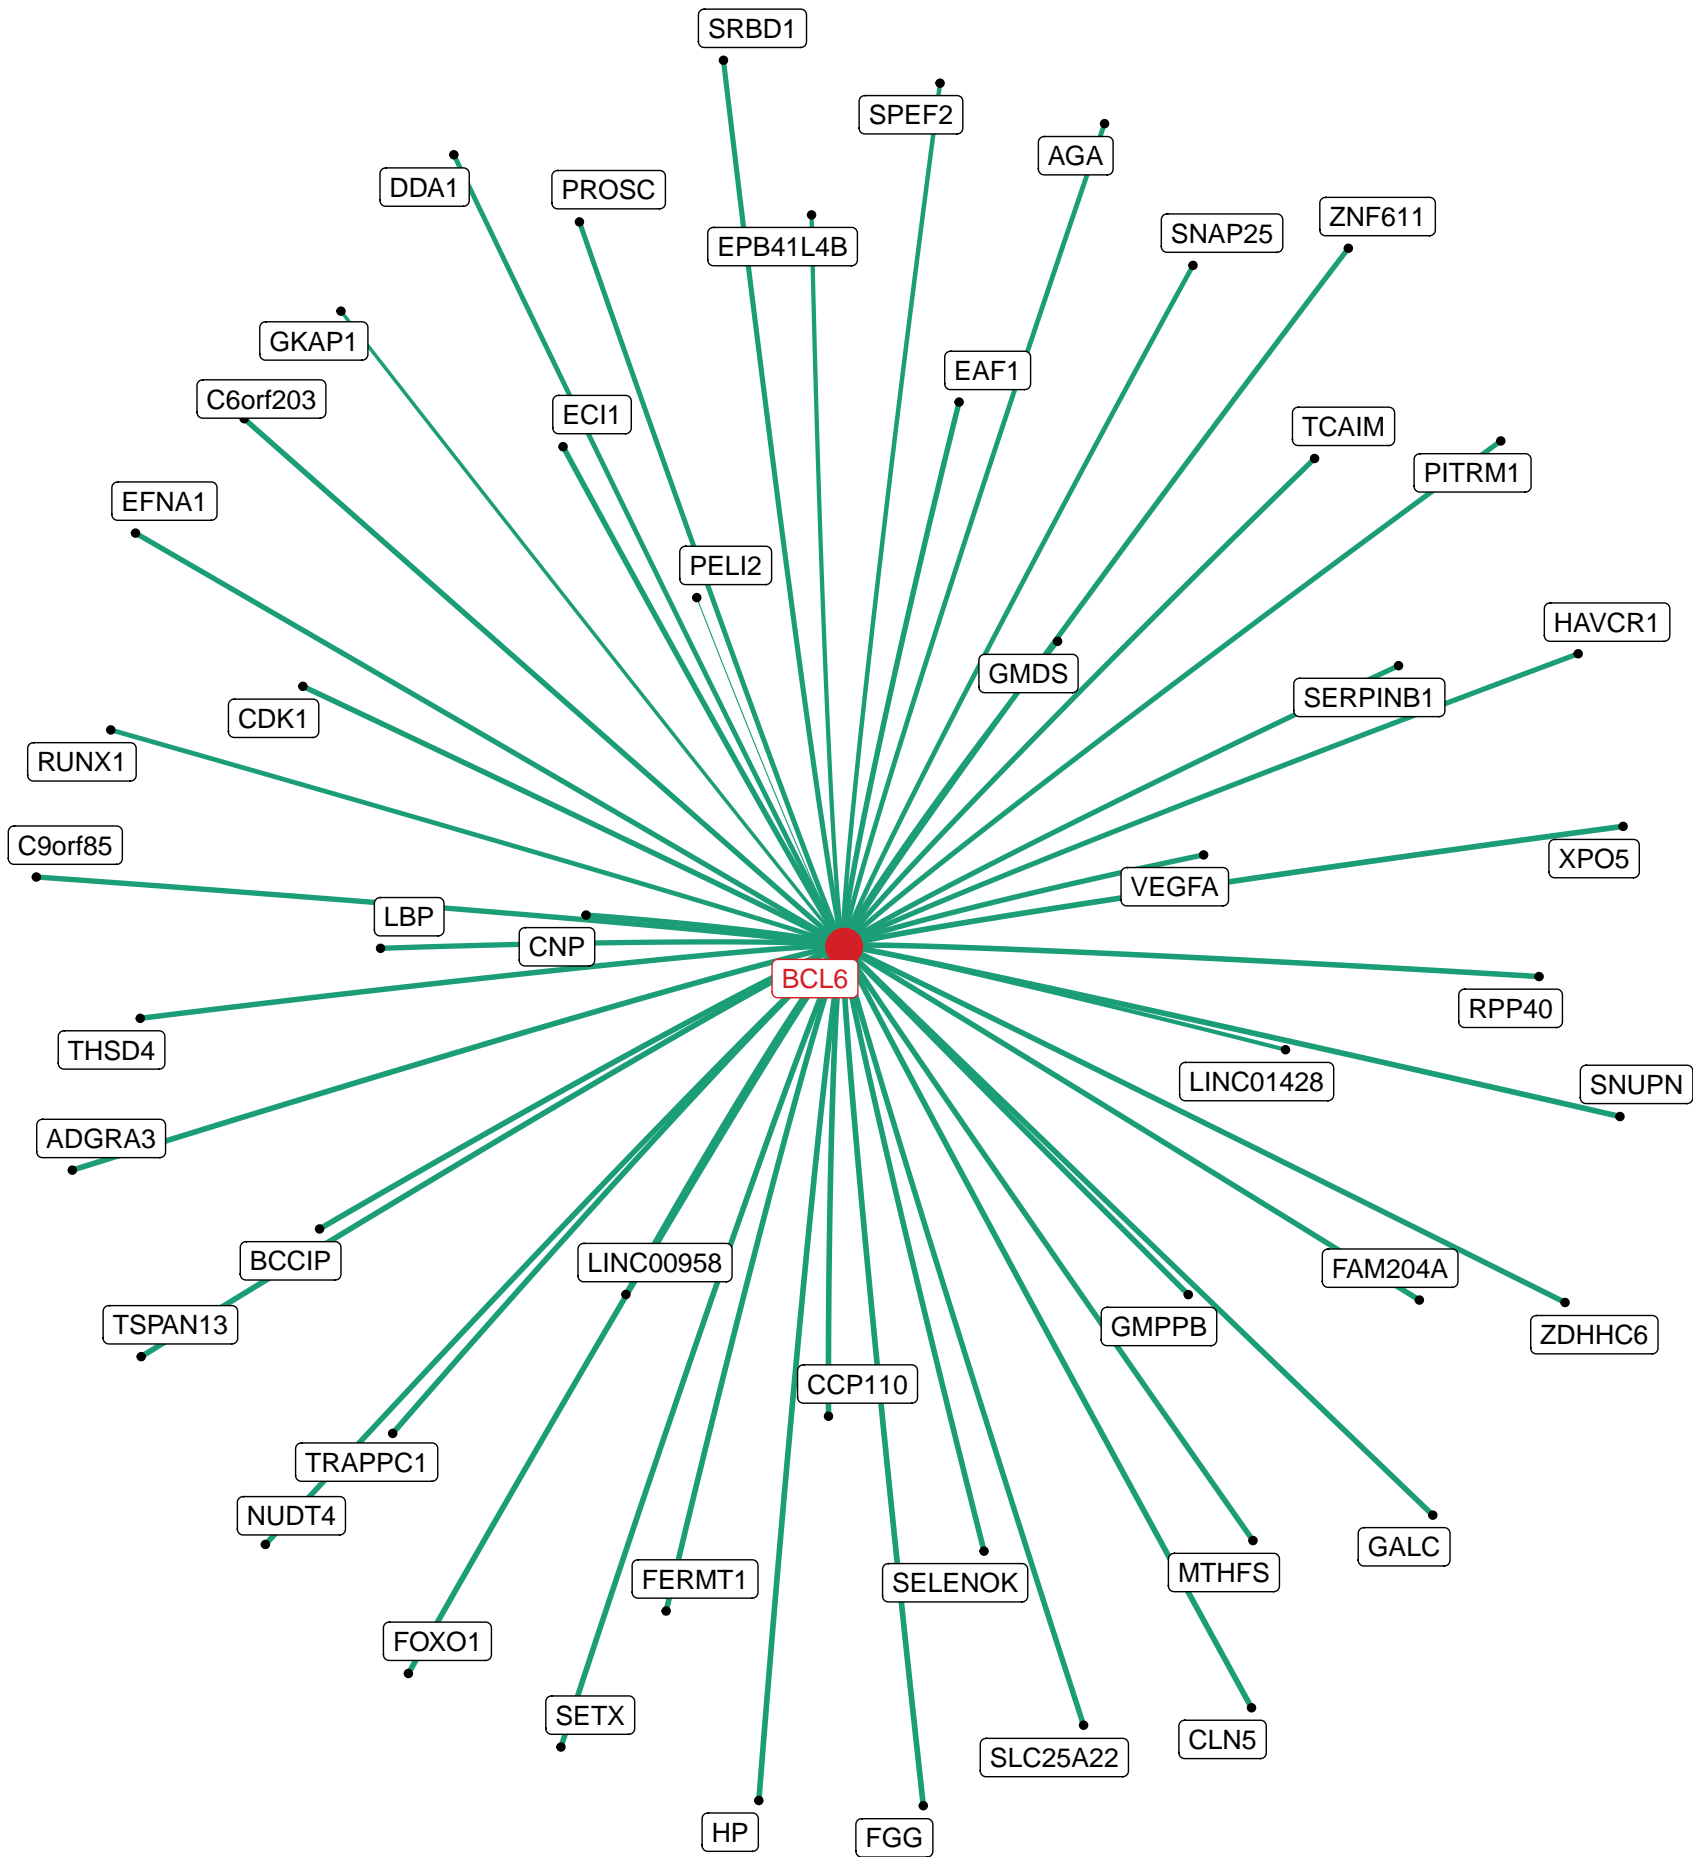

edge.colour

— #1B9E77

edge.width

- 0.25
- 0.50
- 0.75
- 1.00

node.size

- 1.5
- 1.6
- 1.7
- 1.8
- 1.9
- 2.0

node.colour

- a #D51F26
- a black