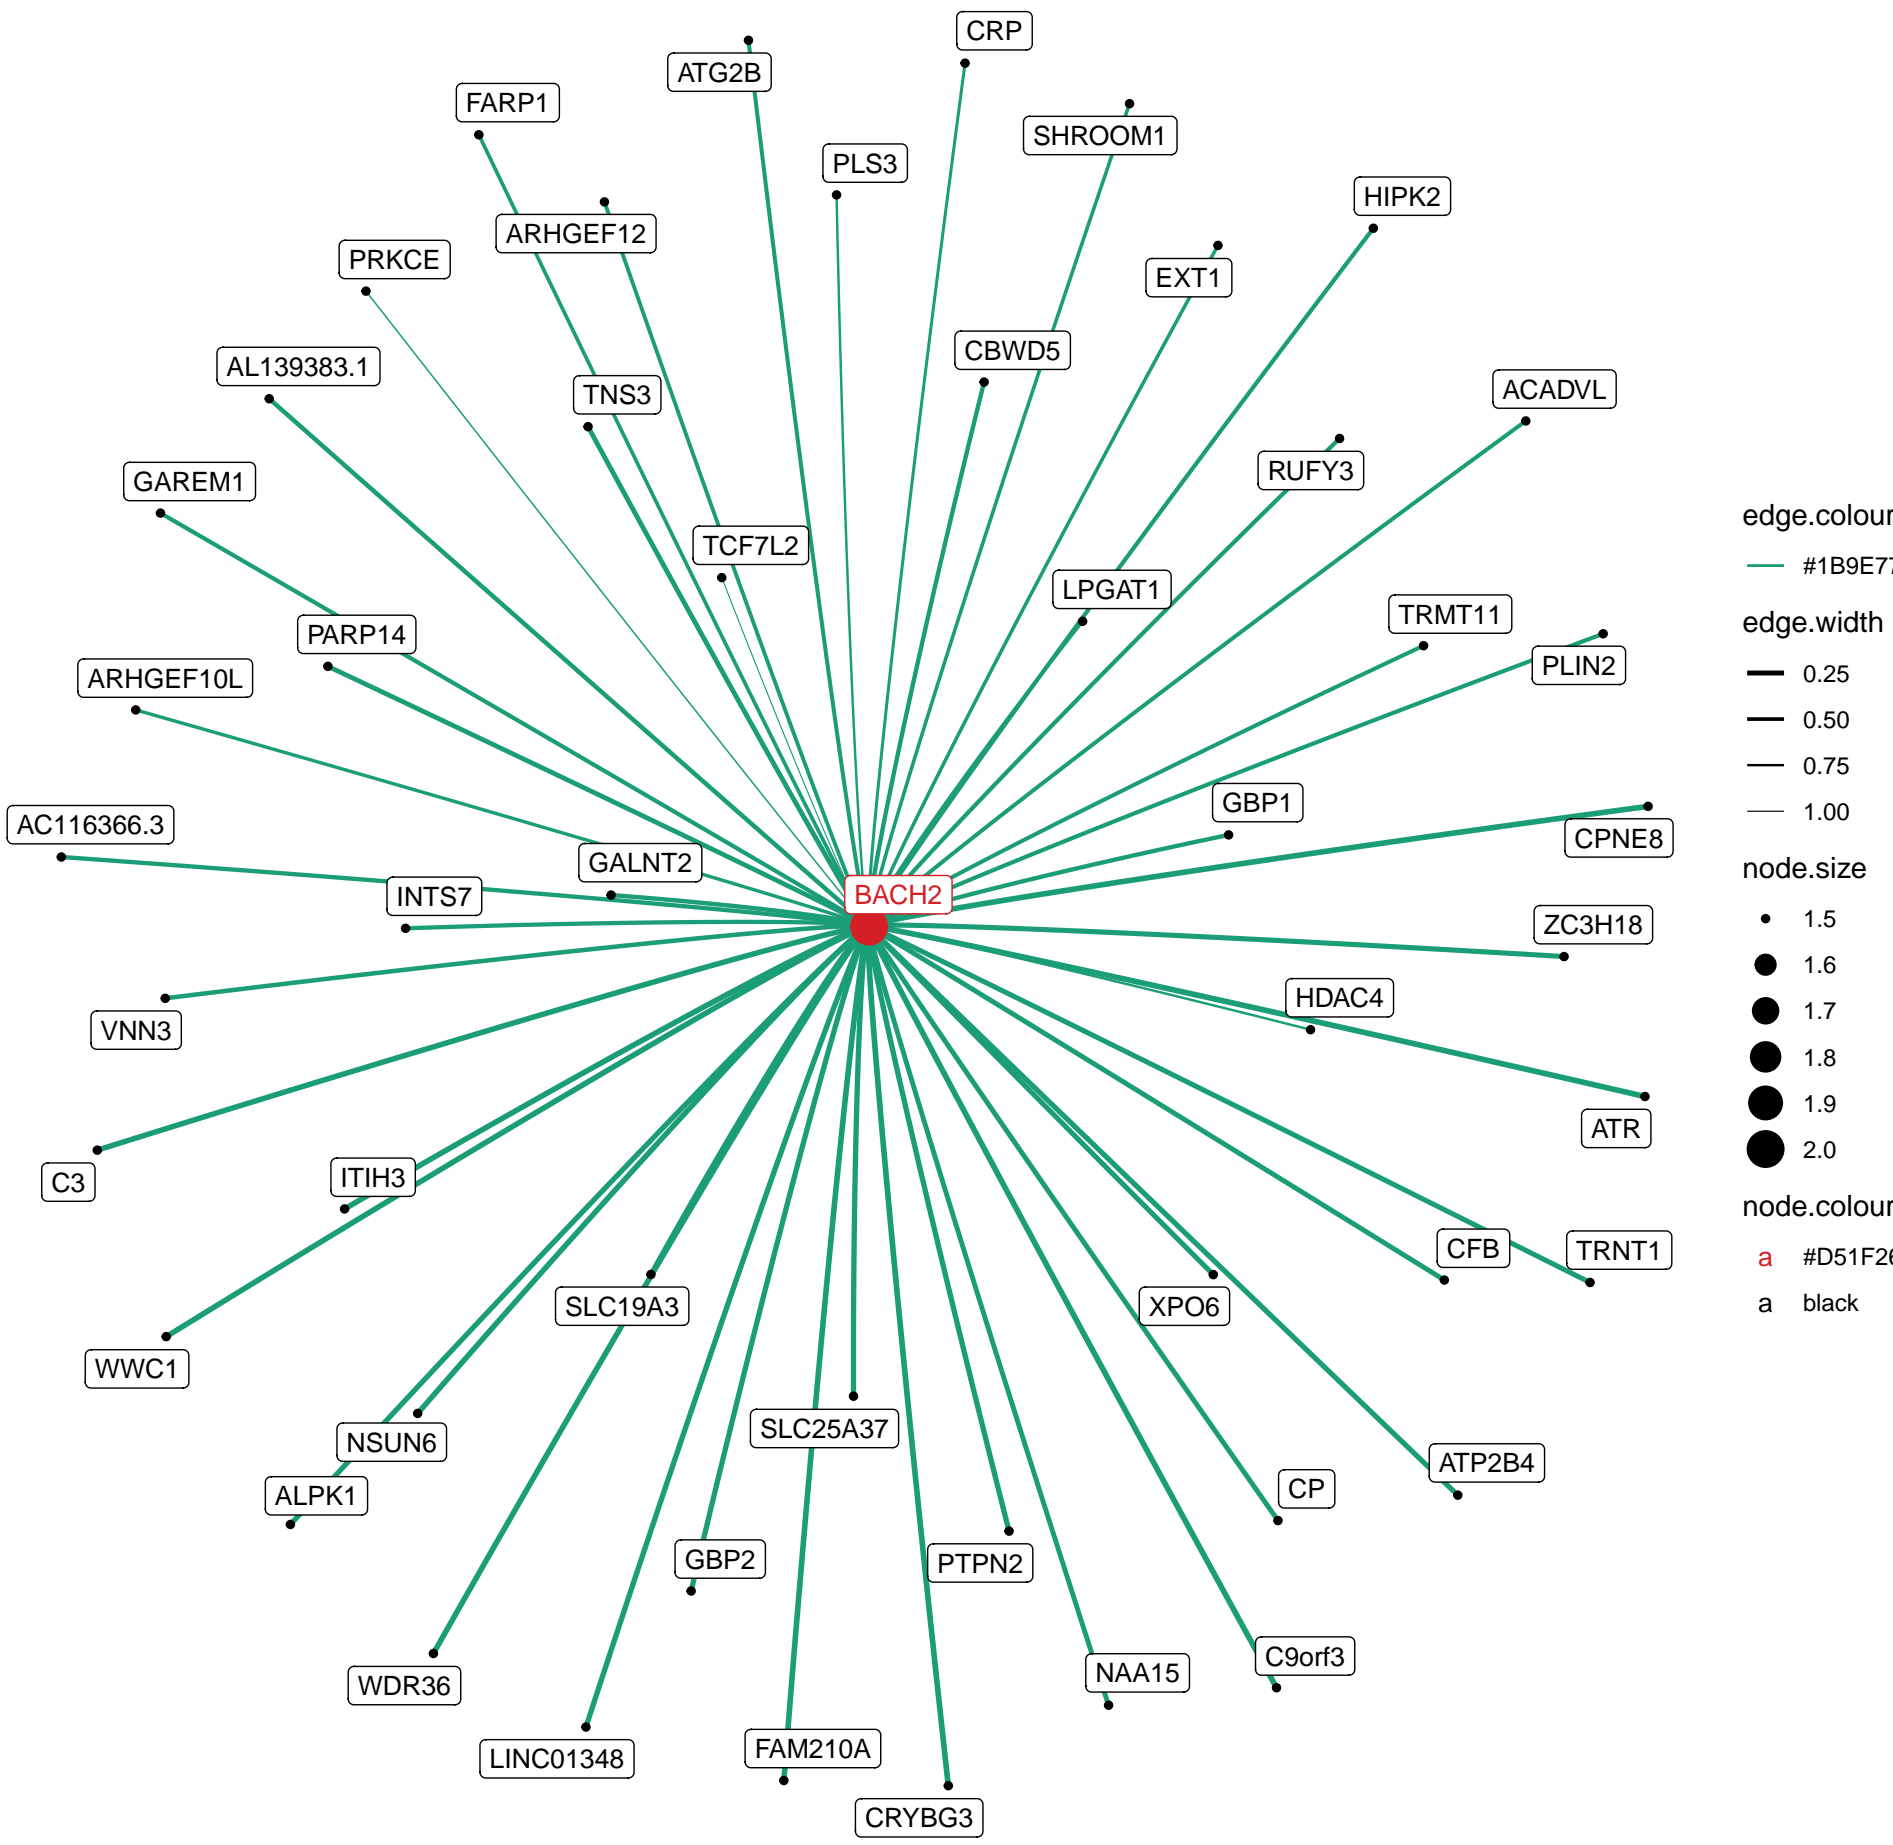

edge.colour

— #1B9E77

edge.width

- 0.25
- 0.50
- 0.75
- 1.00

node.size

- 1.5
- 1.6
- 1.7
- 1.8
- 1.9
- 2.0

node.colour

- a #D51F26
- a black