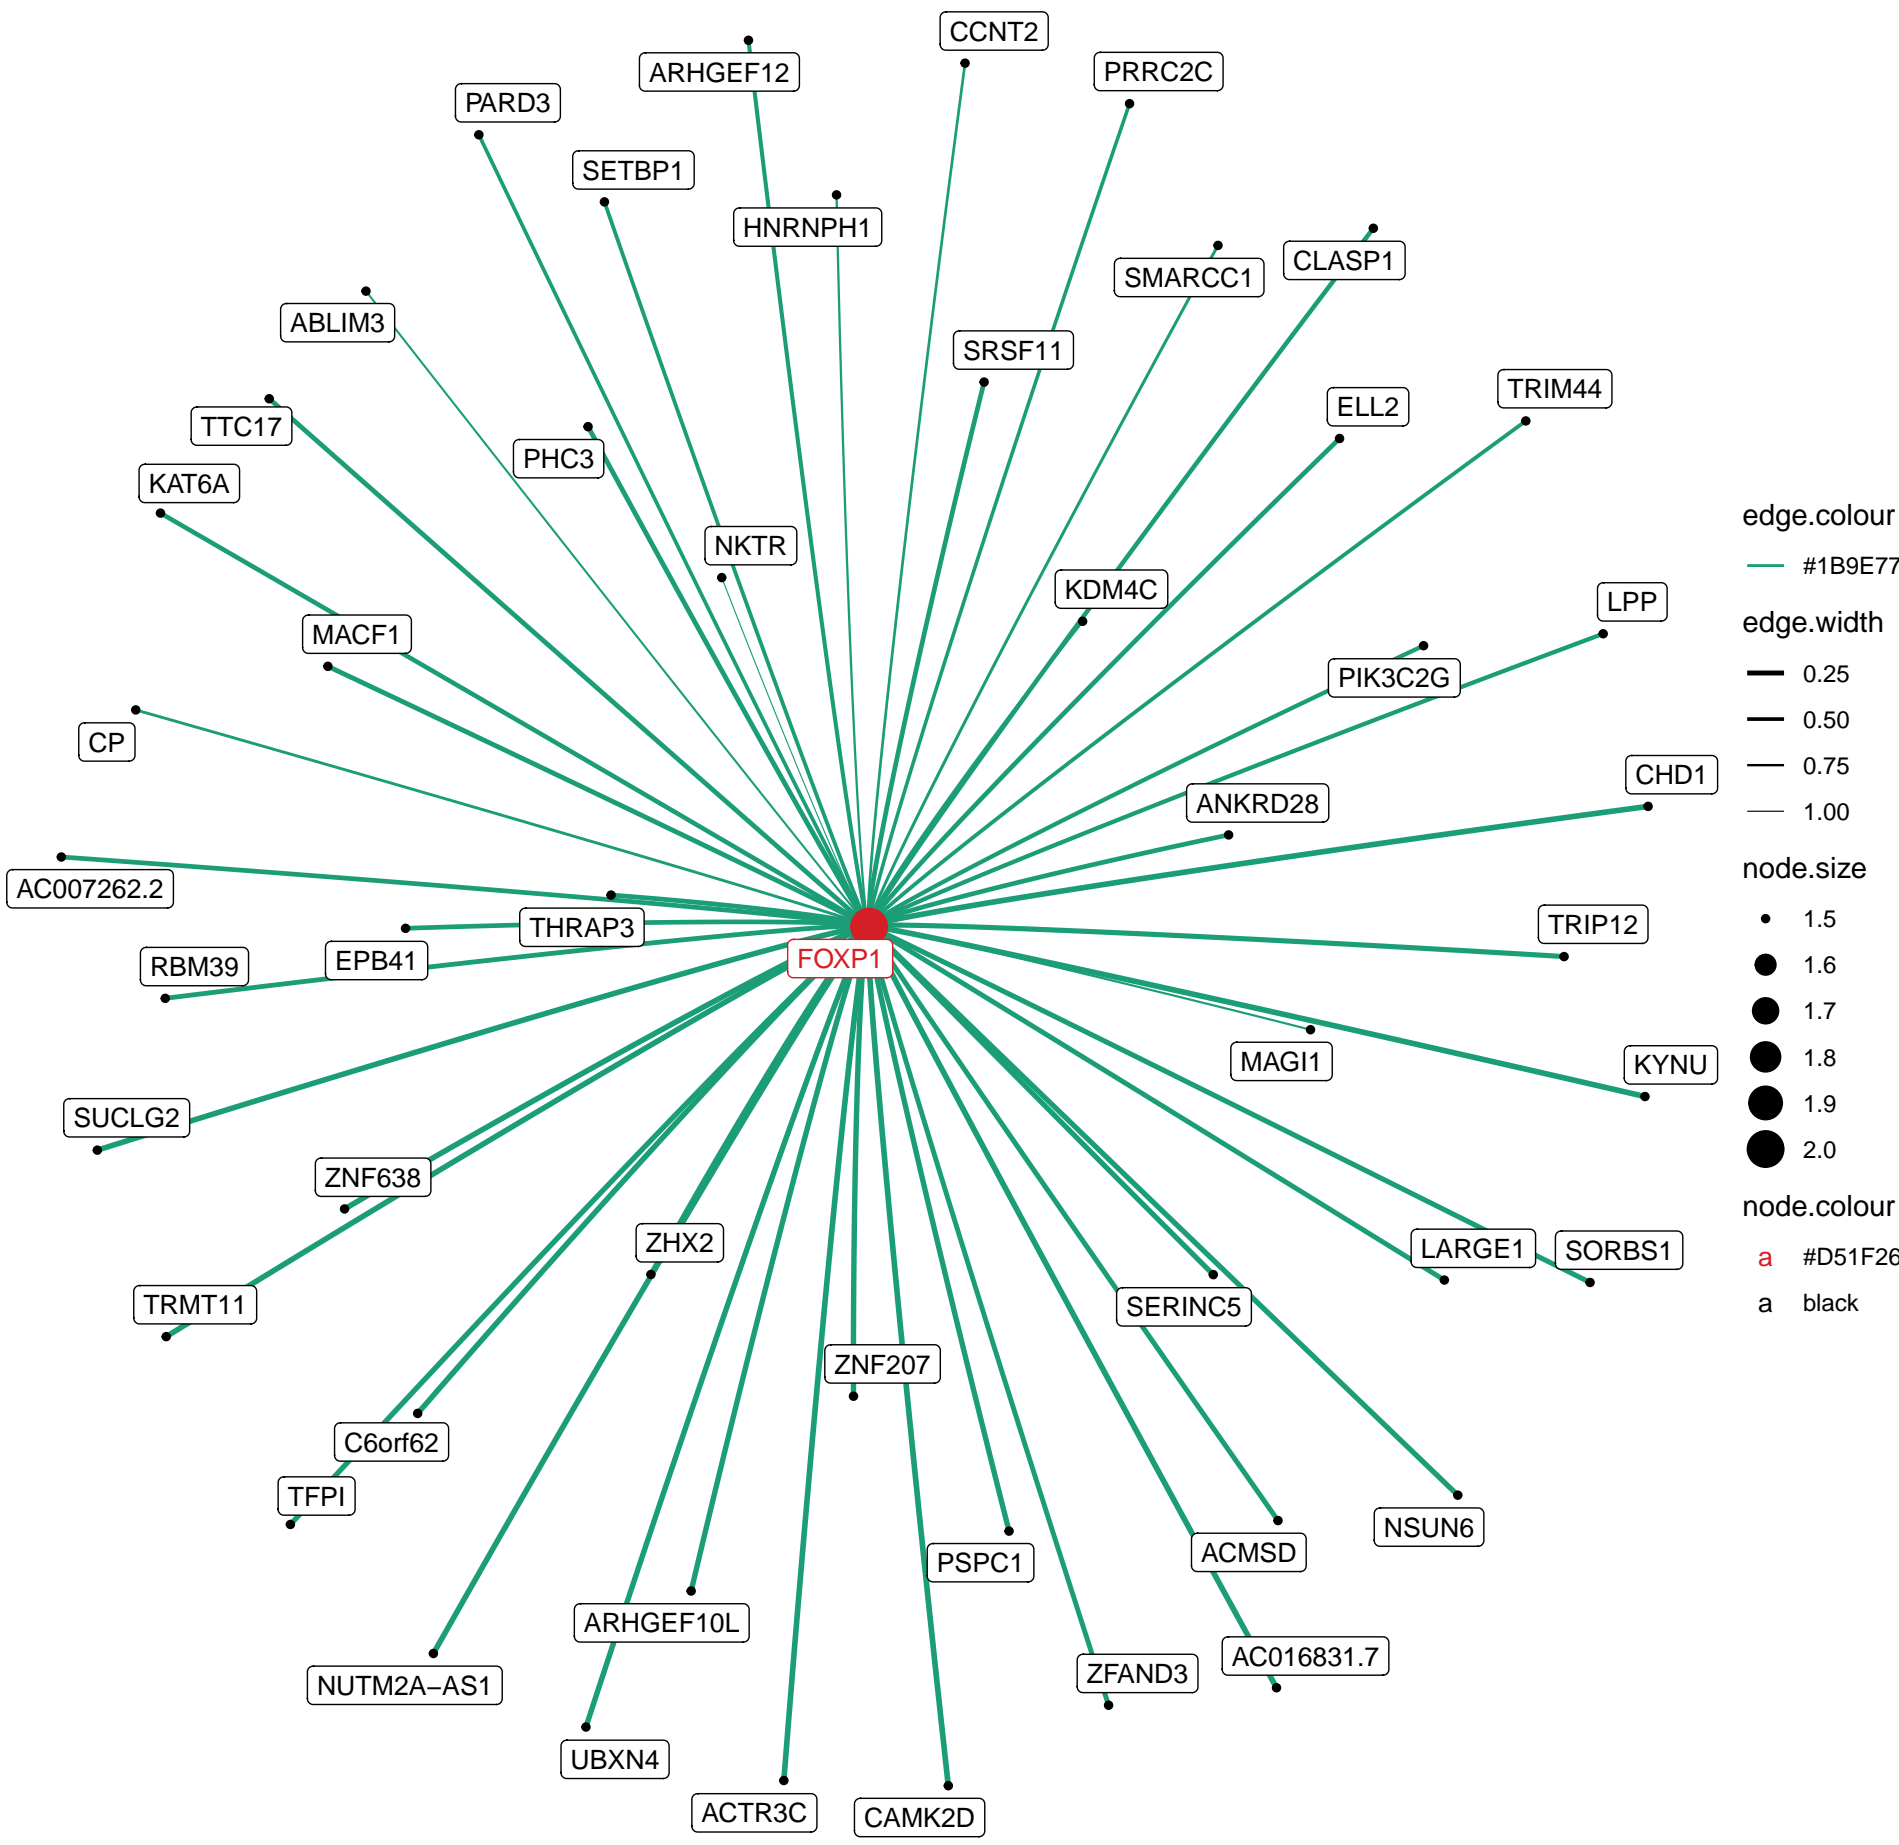

edge.colour

— #1B9E77

edge.width

- 0.25
- 0.50
- 0.75
- 1.00

node.size

- 1.5
- 1.6
- 1.7
- 1.8
- 1.9
- 2.0

node.colour

- a #D51F26
- a black