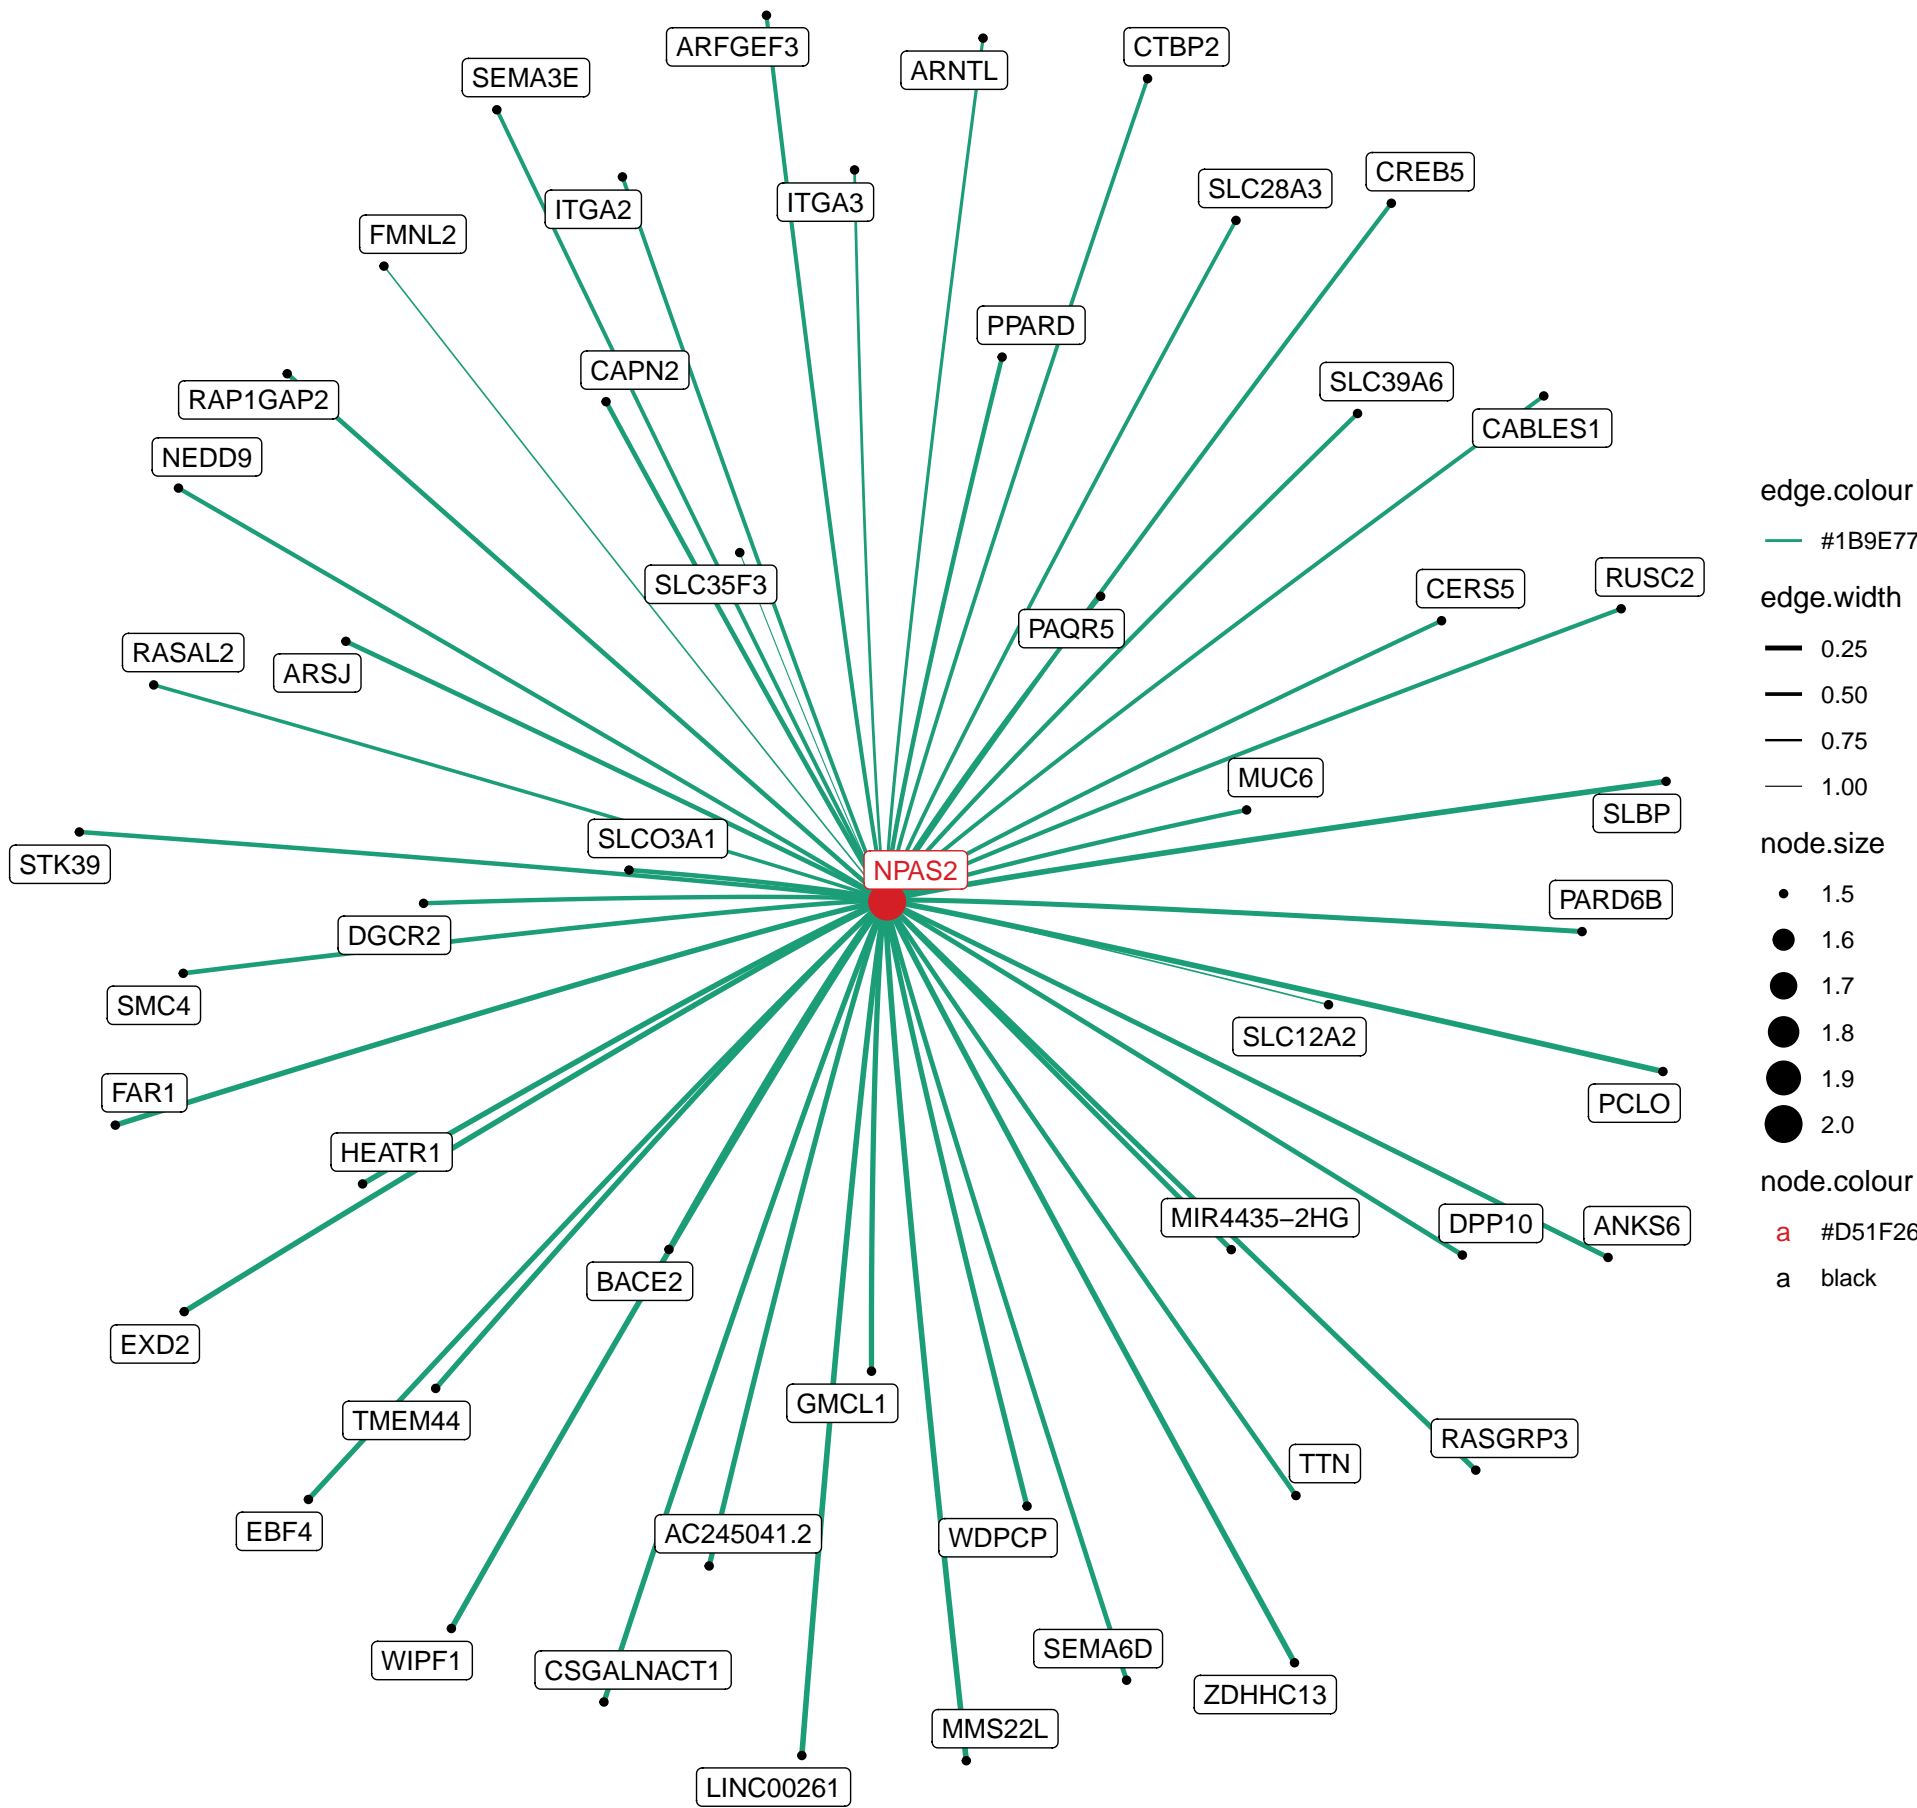

edge.colour

— #1B9E77

edge.width

- 0.25
- 0.50
- 0.75
- 1.00

node.size

- 1.5
- 1.6
- 1.7
- 1.8
- 1.9
- 2.0

node.colour

- a #D51F26
- a black