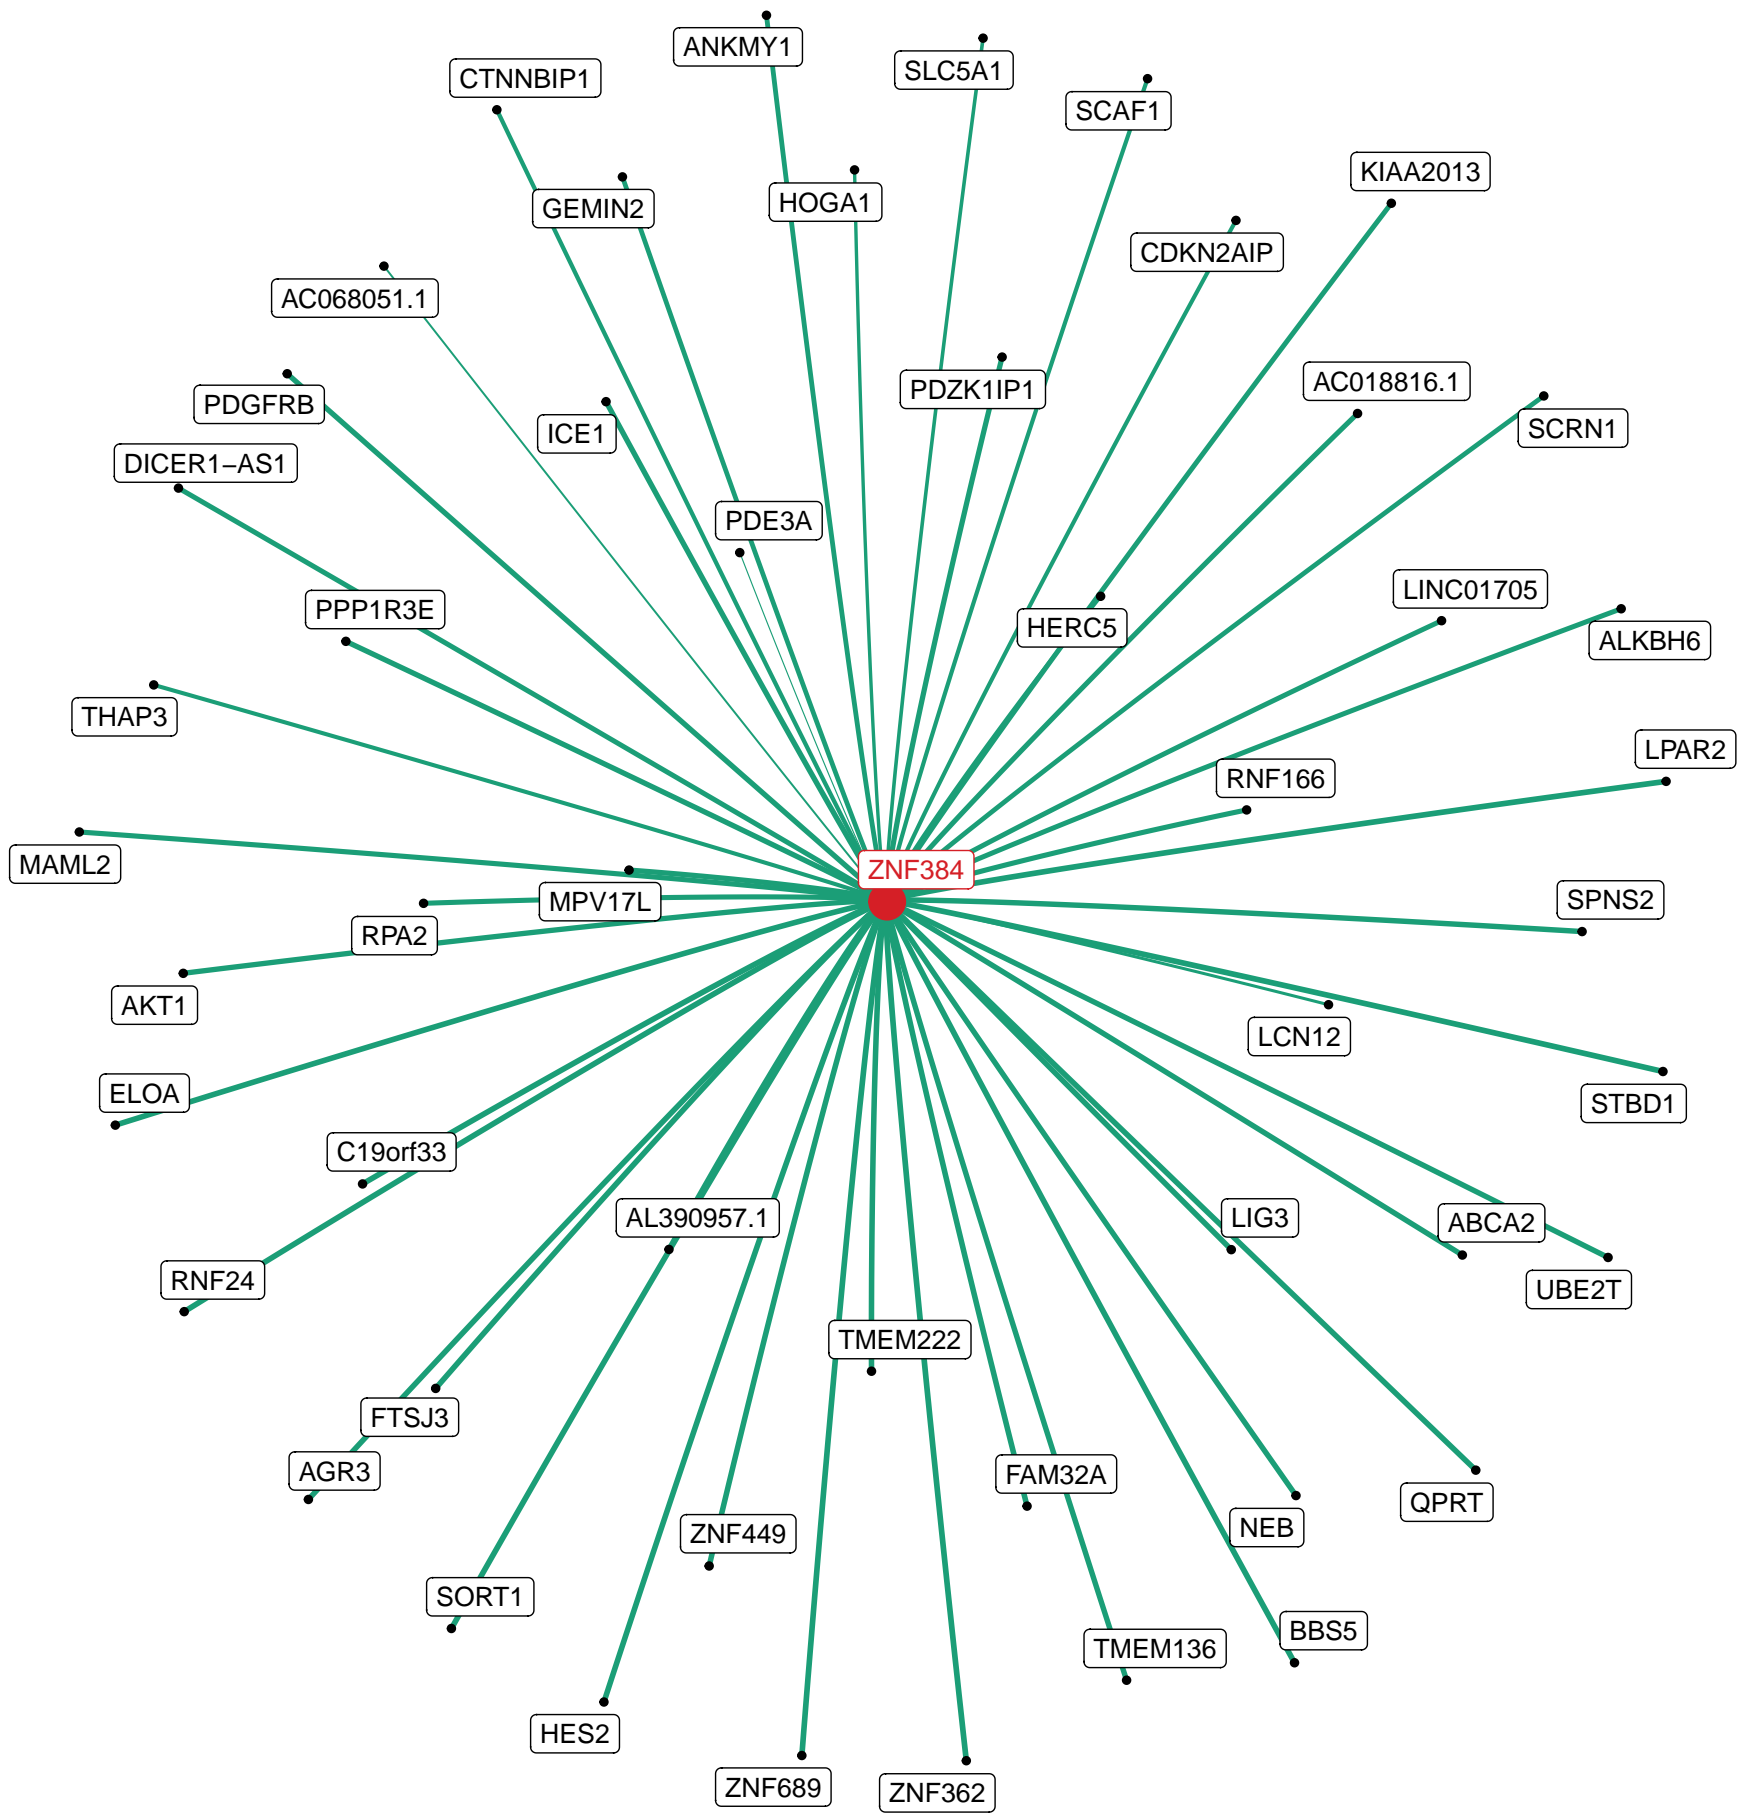

edge.colour

— #1B9E77

edge.width

- 0.25
- 0.50
- 0.75
- 1.00

node.size

- 1.5
- 1.6
- 1.7
- 1.8
- 1.9
- 2.0

node.colour

- a #D51F26
- a black