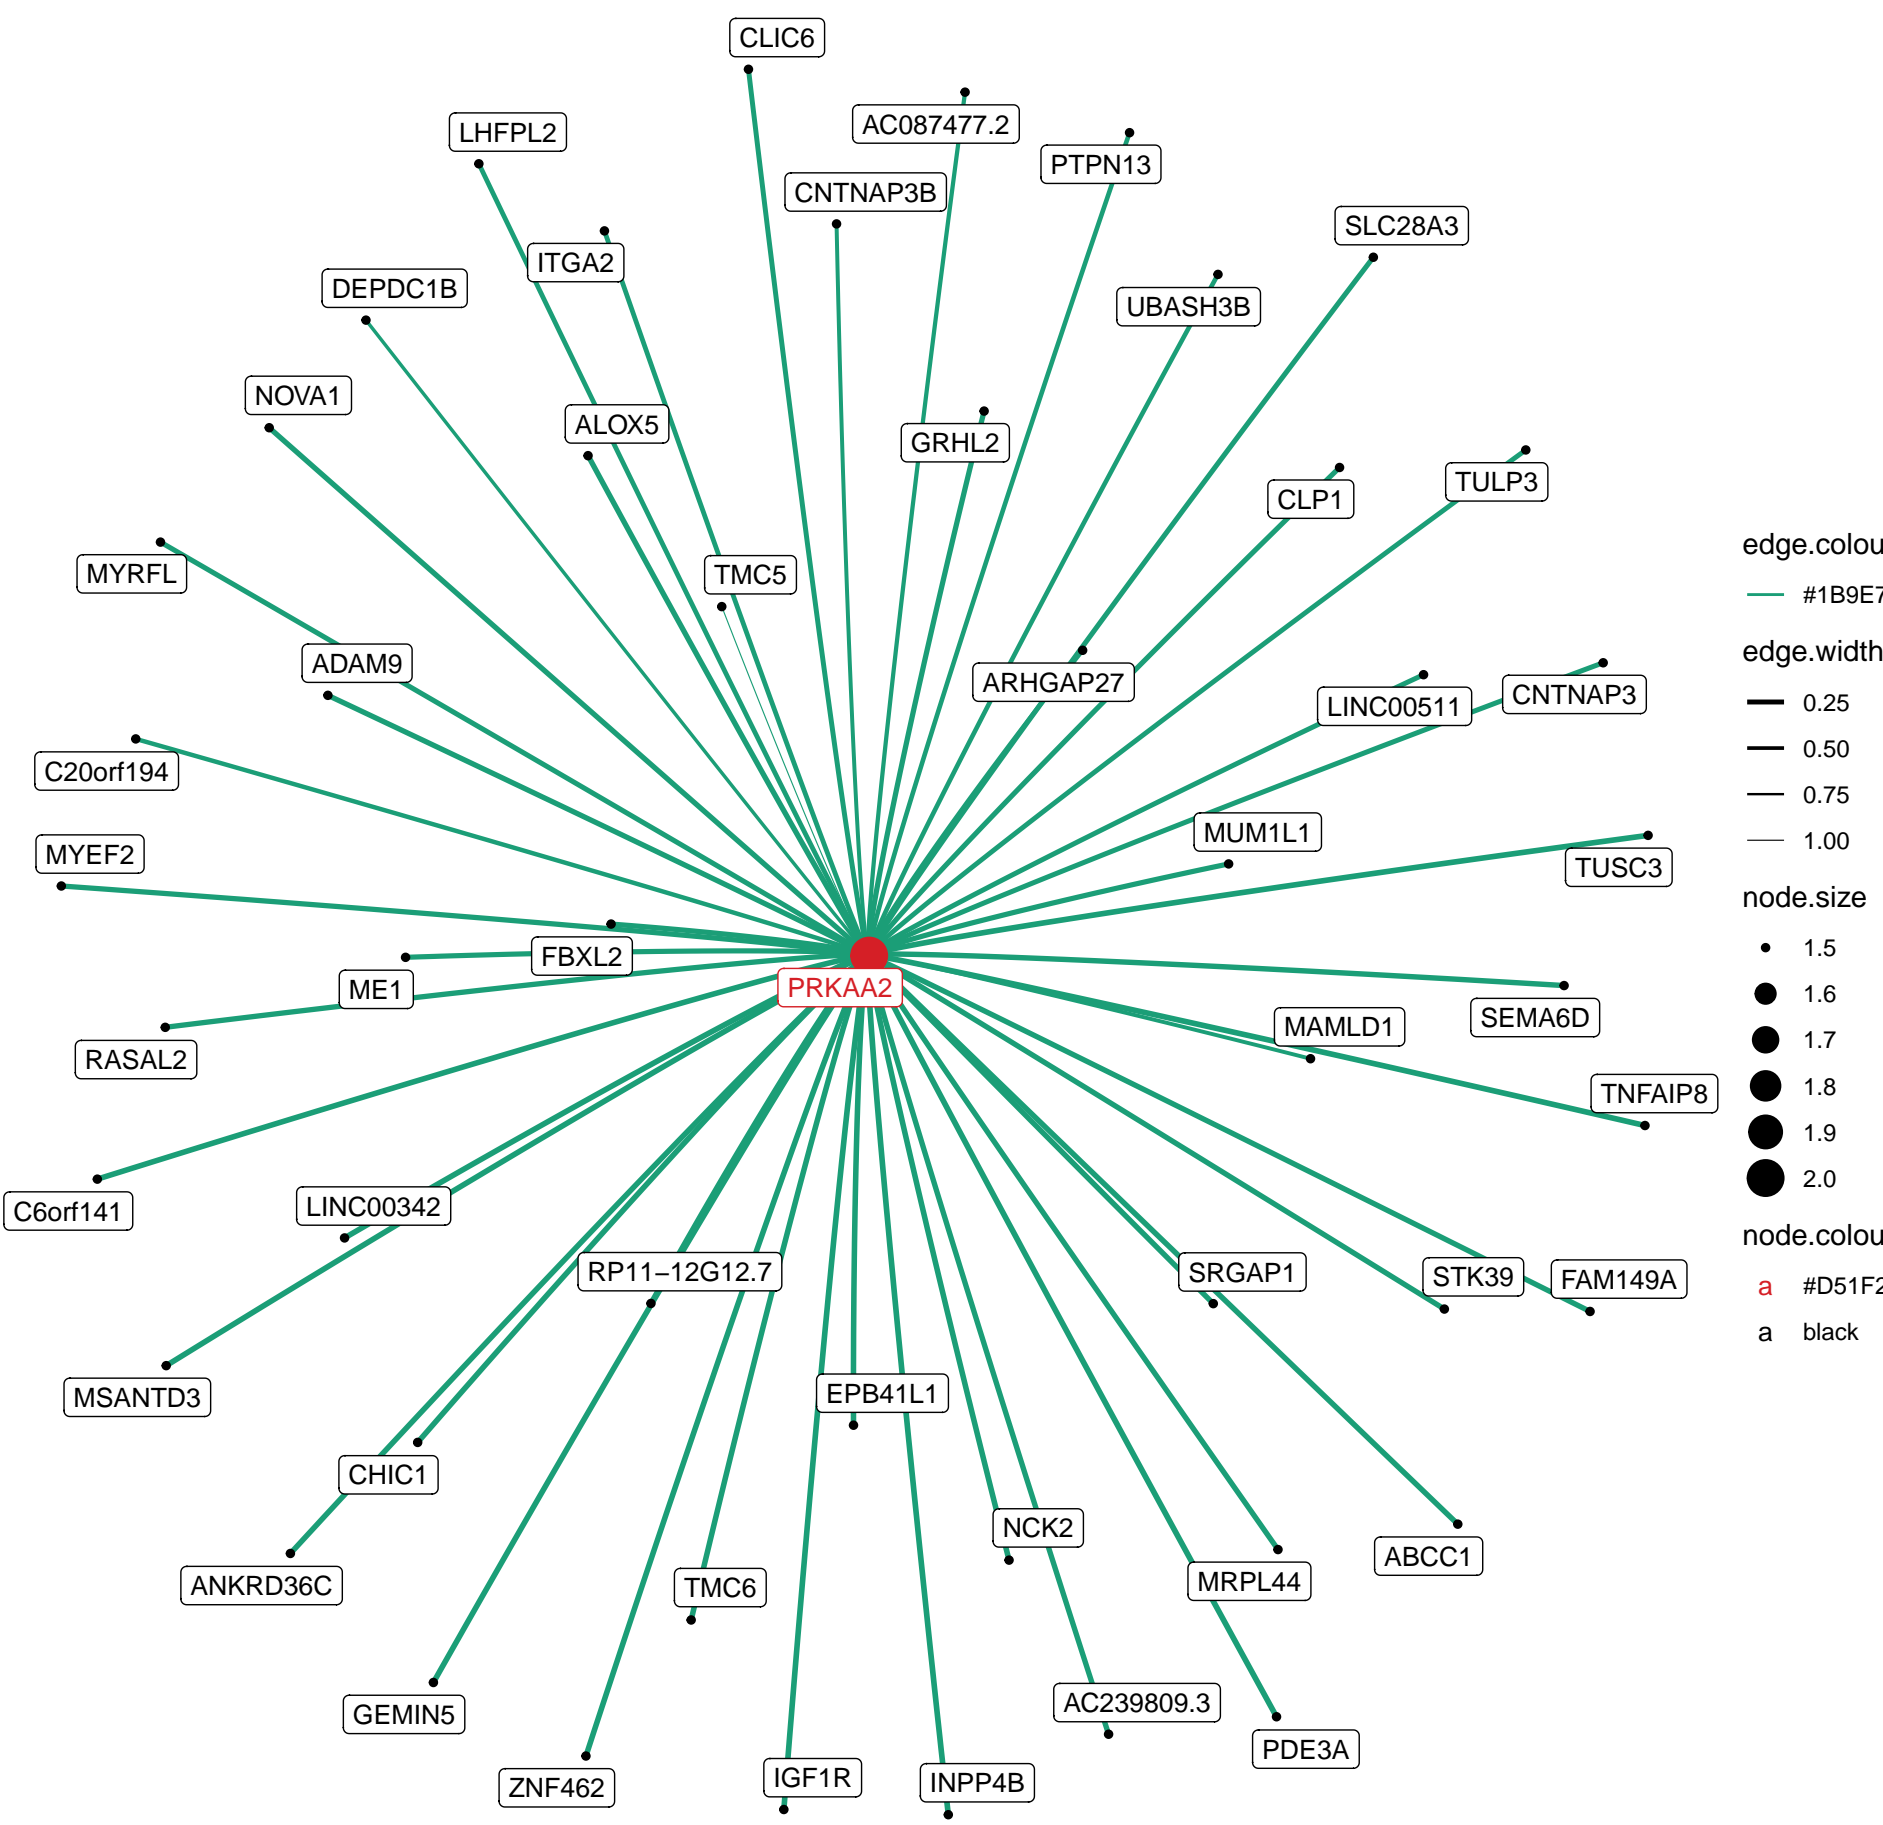

edge.colour

— #1B9E77

edge.width

- 0.25
- 0.50
- 0.75
- 1.00

node.size

- 1.5
- 1.6
- 1.7
- 1.8
- 1.9
- 2.0

node.colour

- a #D51F26
- a black