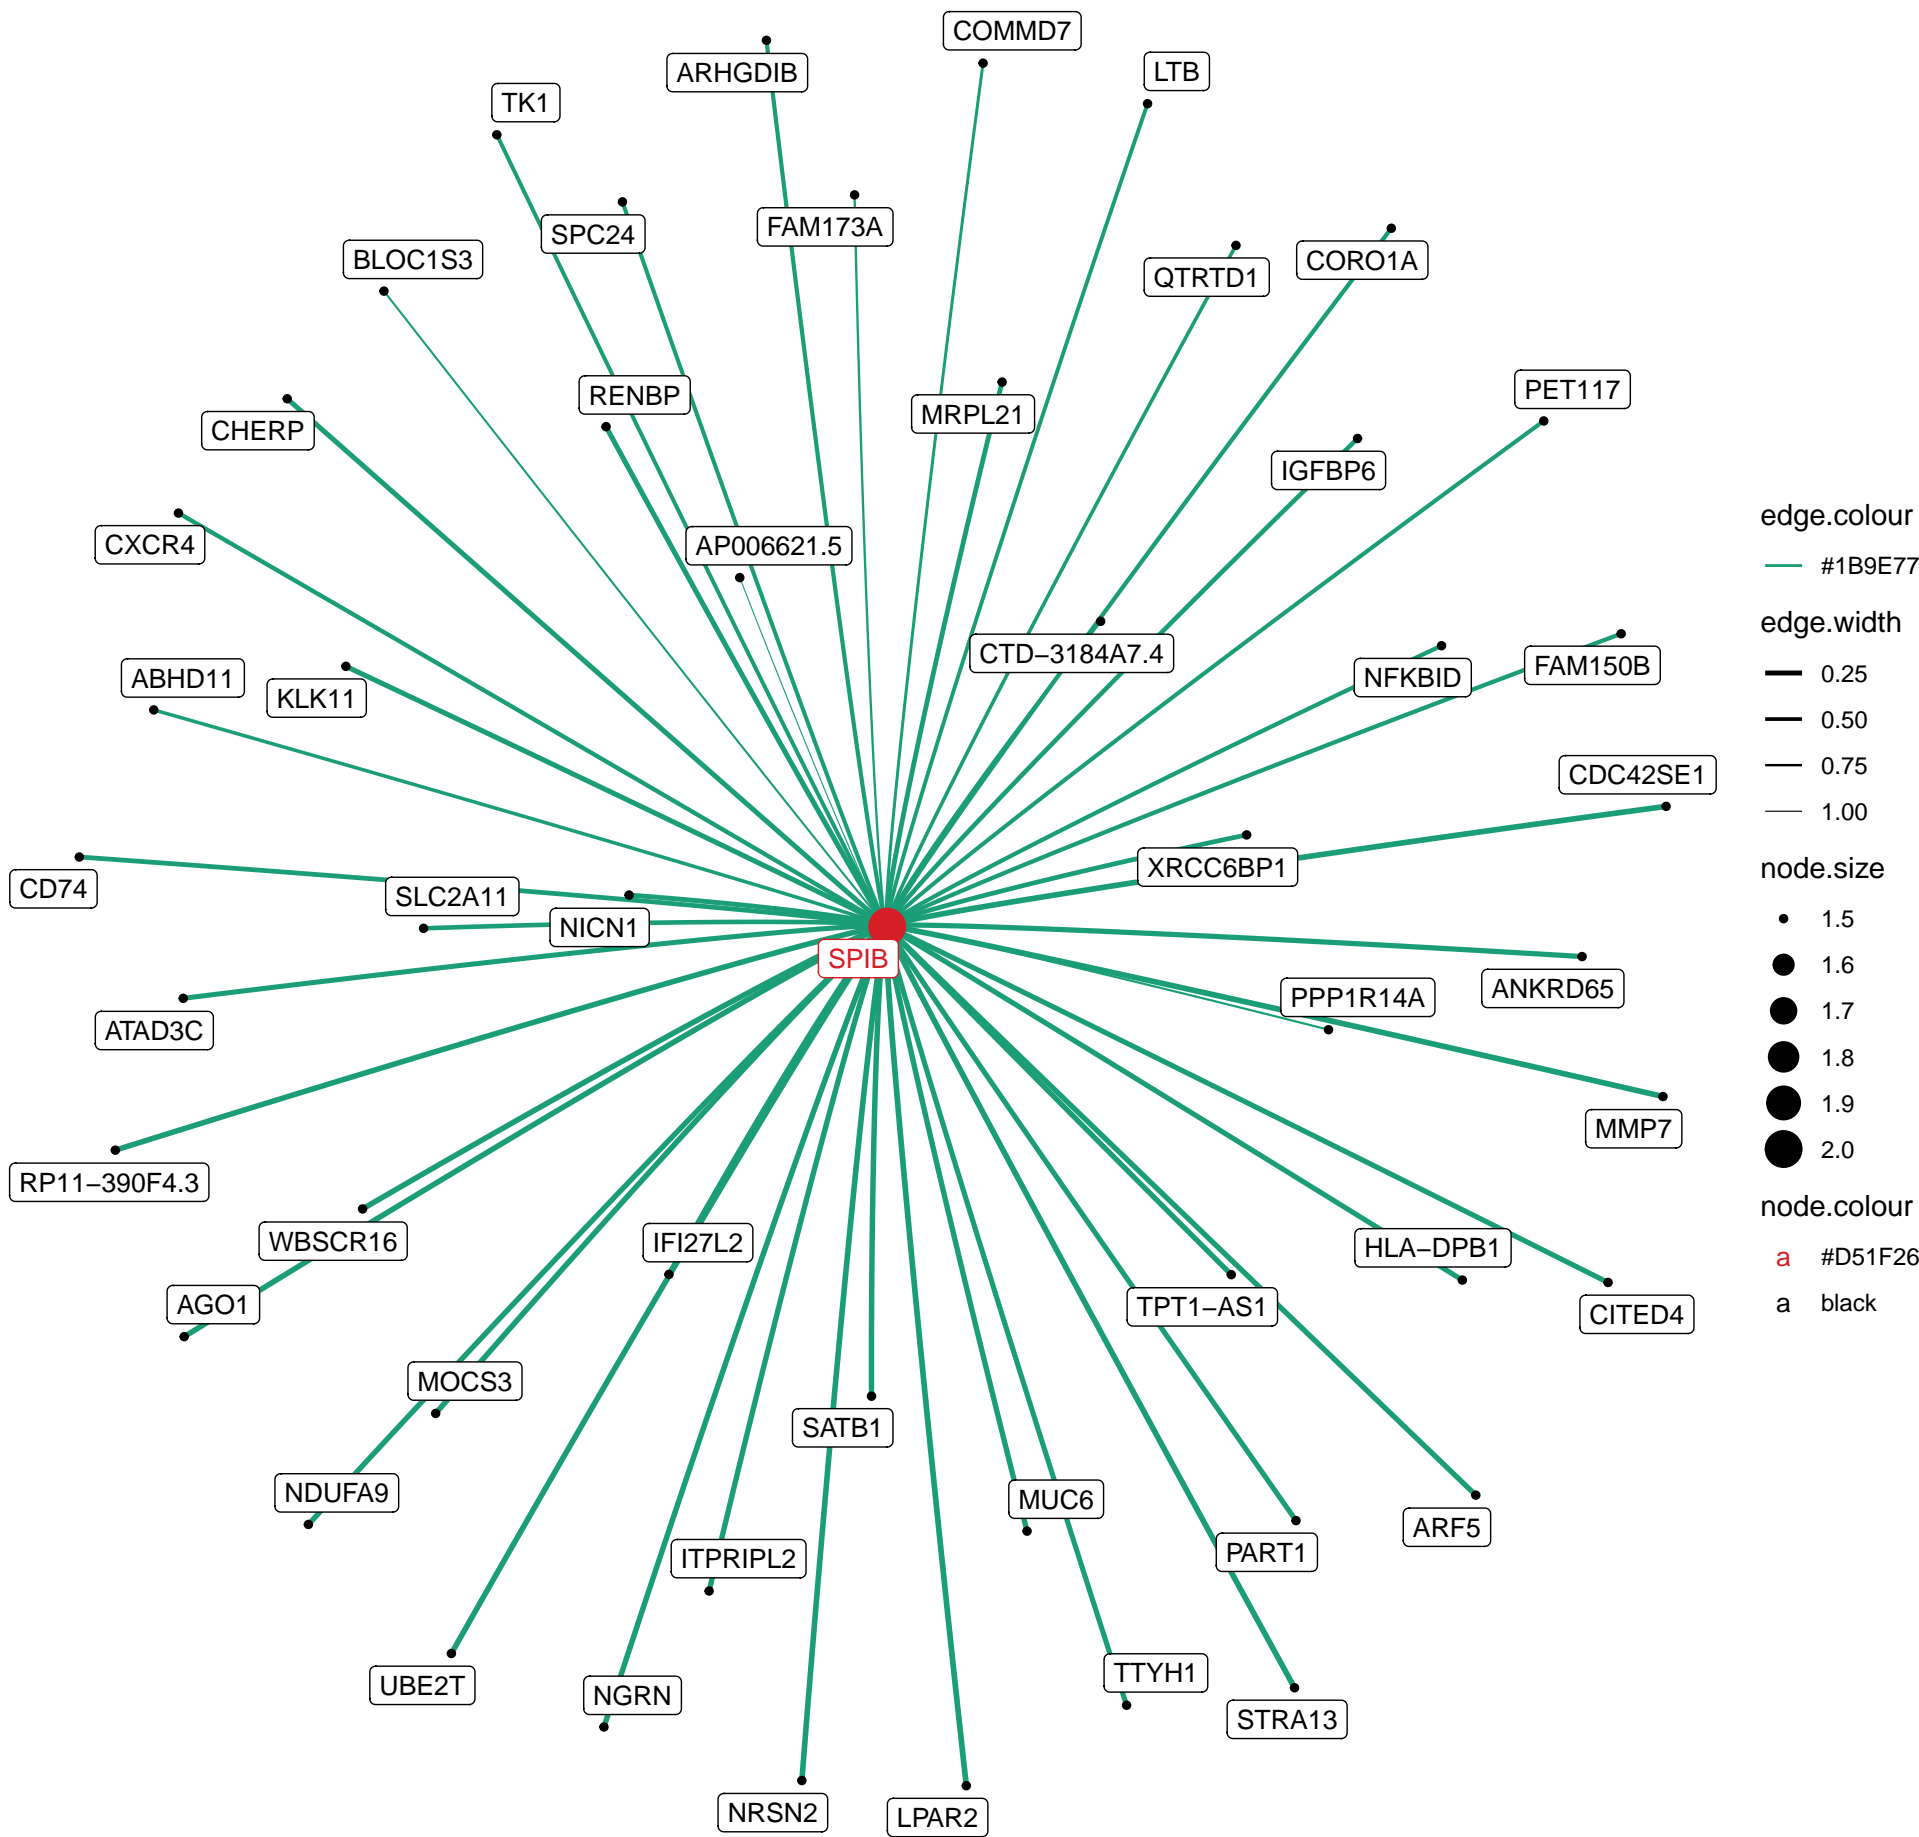

edge.colour

— #1B9E77

edge.width

- 0.25
- 0.50
- 0.75
- 1.00

node.size

- 1.5
- 1.6
- 1.7
- 1.8
- 1.9
- 2.0

node.colour

- a #D51F26
- a black