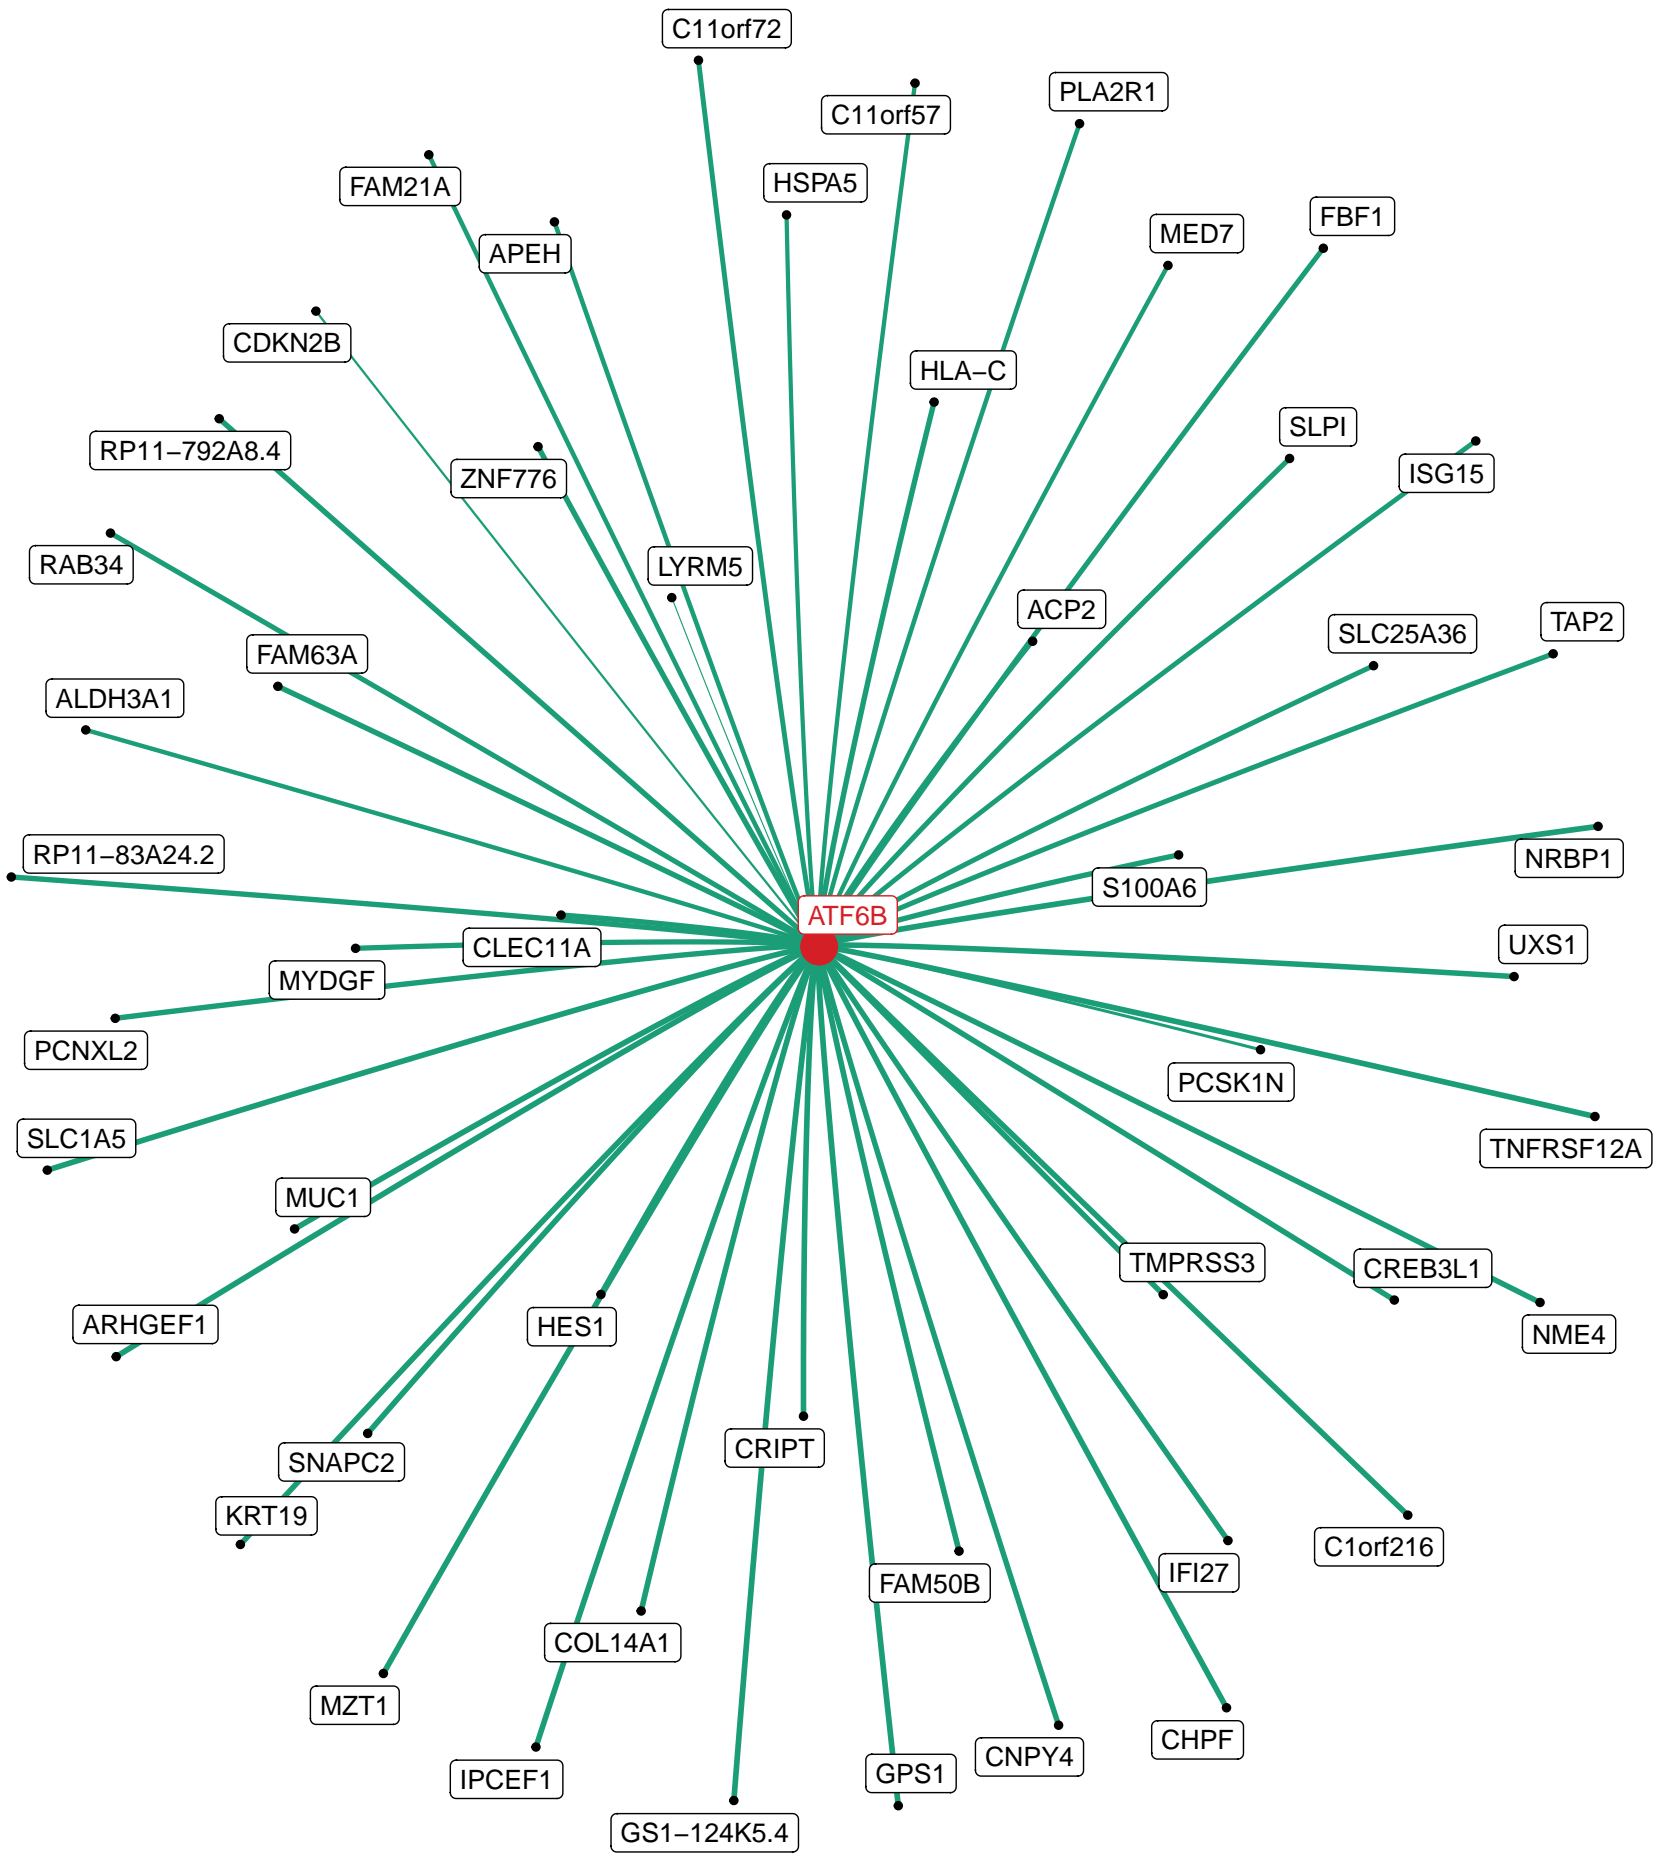

edge.colour

— #1B9E77

edge.width

- 0.25
- 0.50
- 0.75
- 1.00

node.size

- 1.5
- 1.6
- 1.7
- 1.8
- 1.9
- 2.0

node.colour

- a #D51F26
- a black