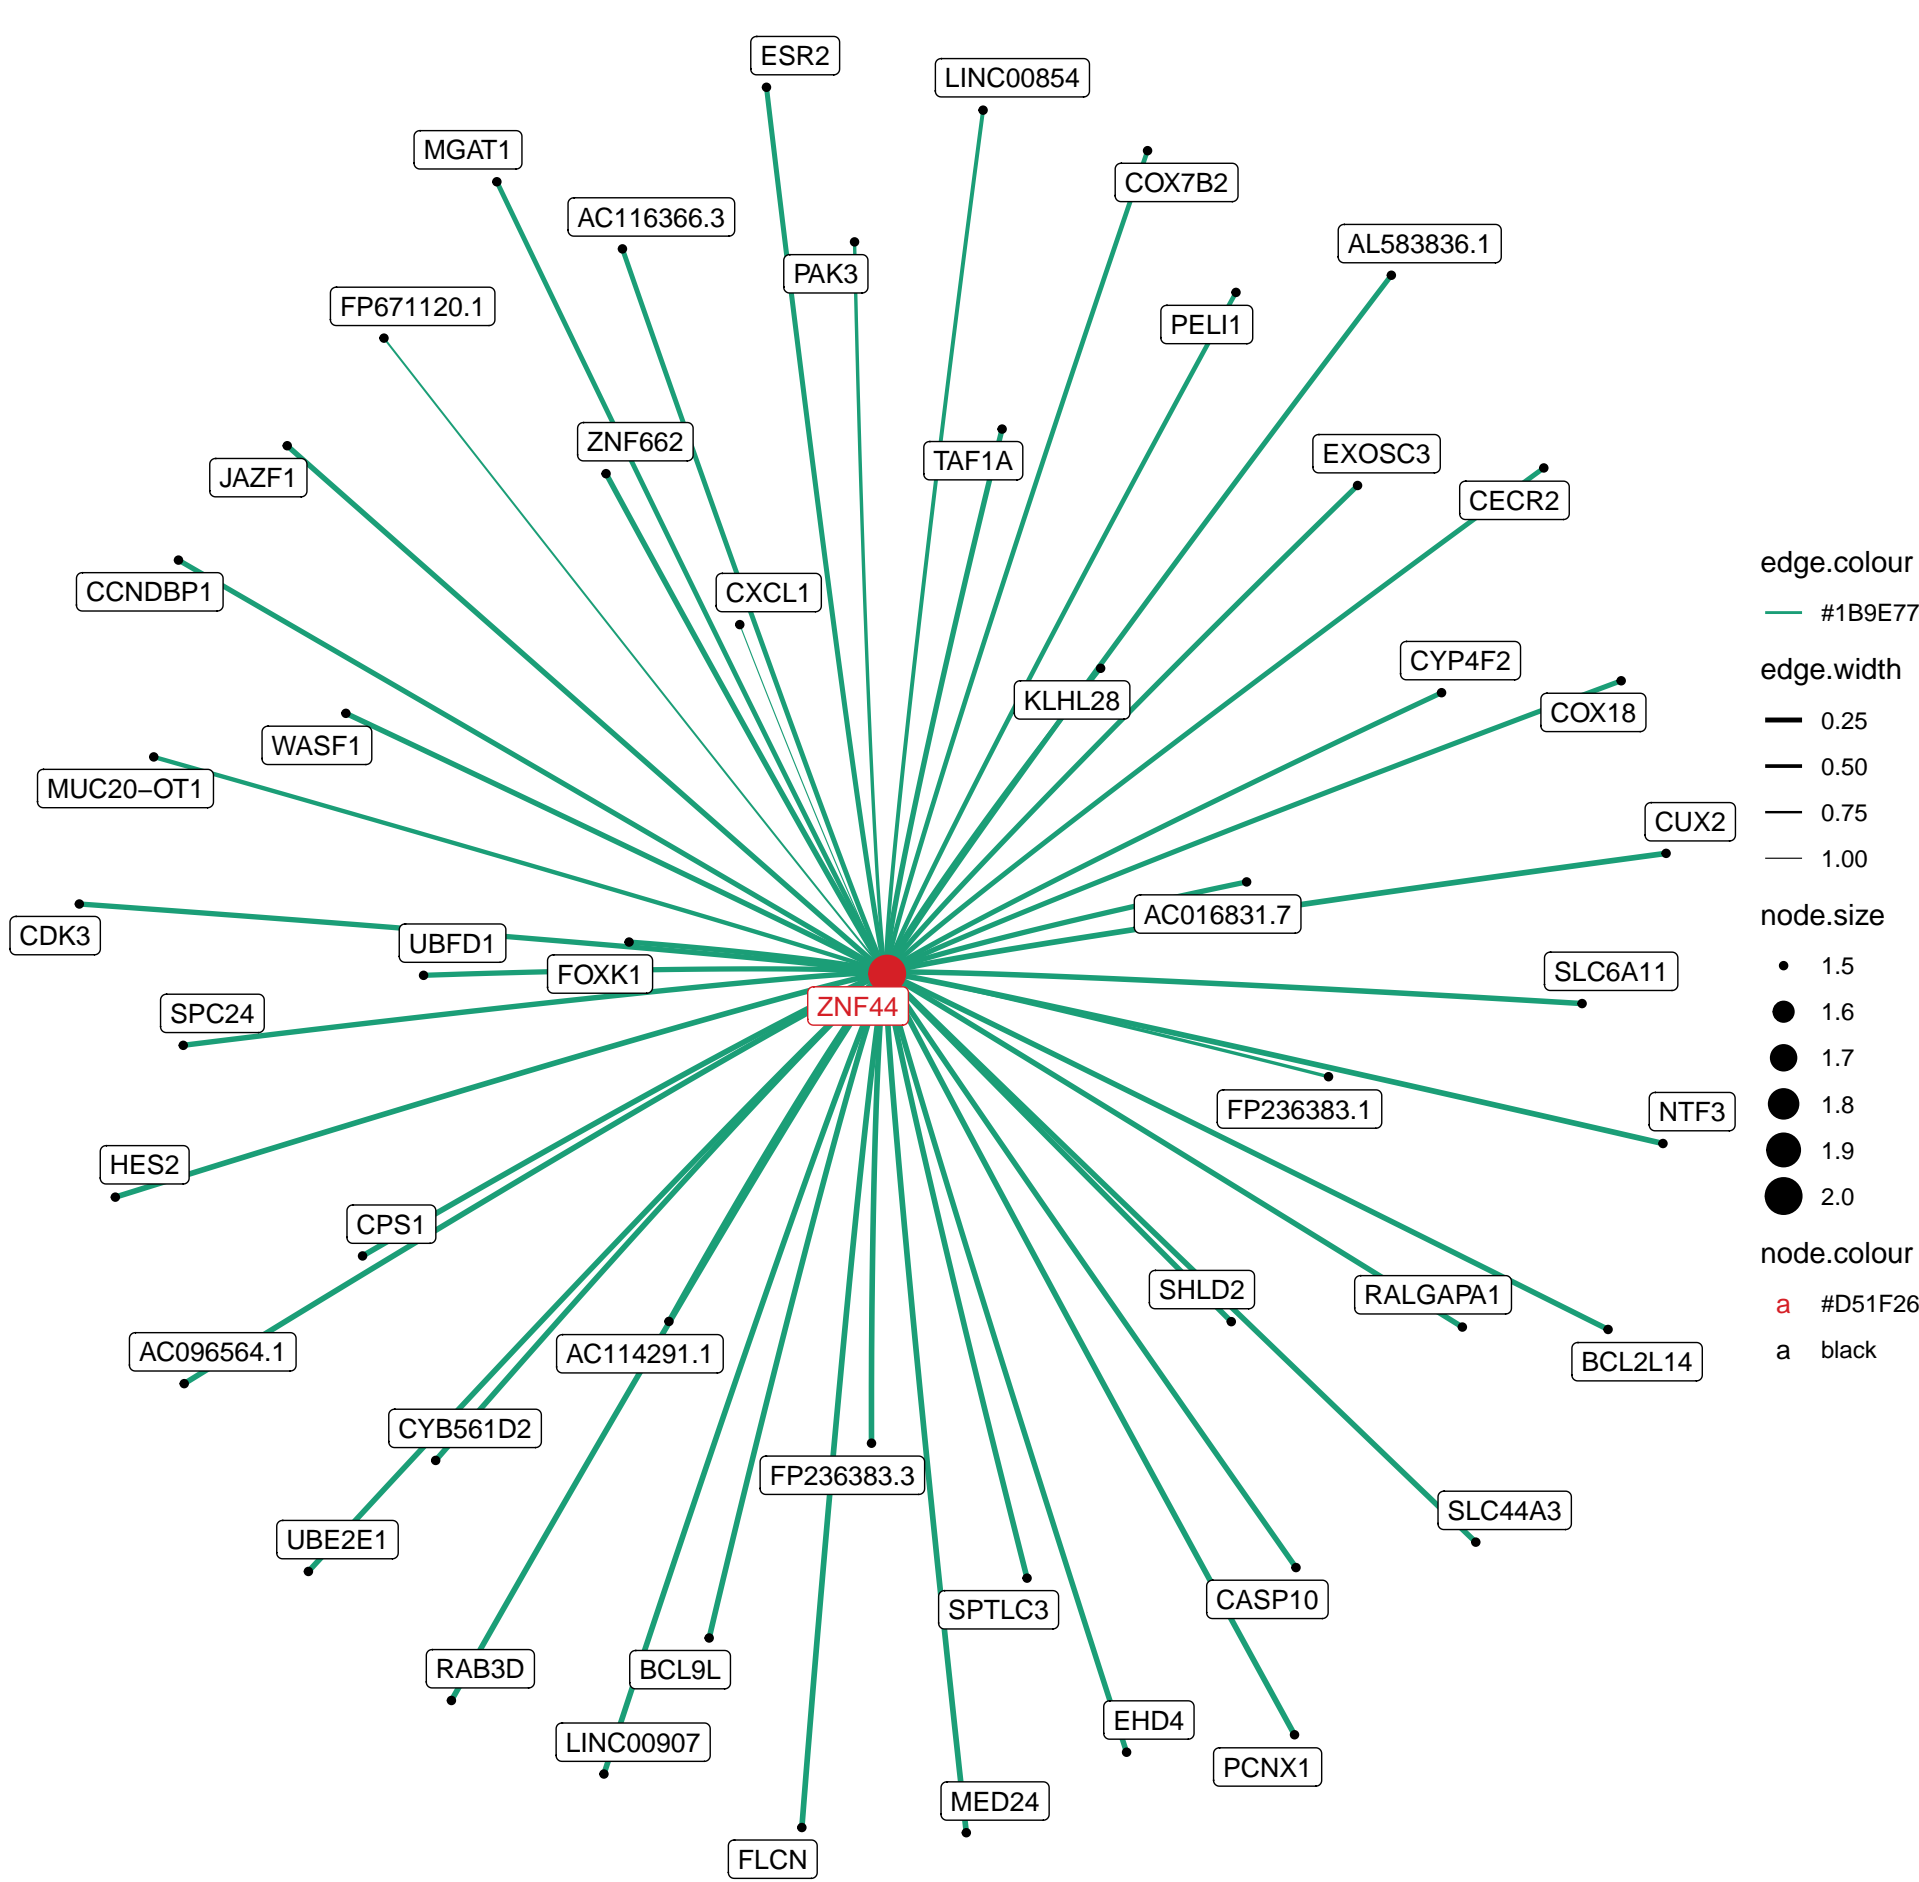

edge.colour

— #1B9E77

edge.width

- 0.25
- 0.50
- 0.75
- 1.00

node.size

- 1.5
- 1.6
- 1.7
- 1.8
- 1.9
- 2.0

node.colour

- a #D51F26
- a black