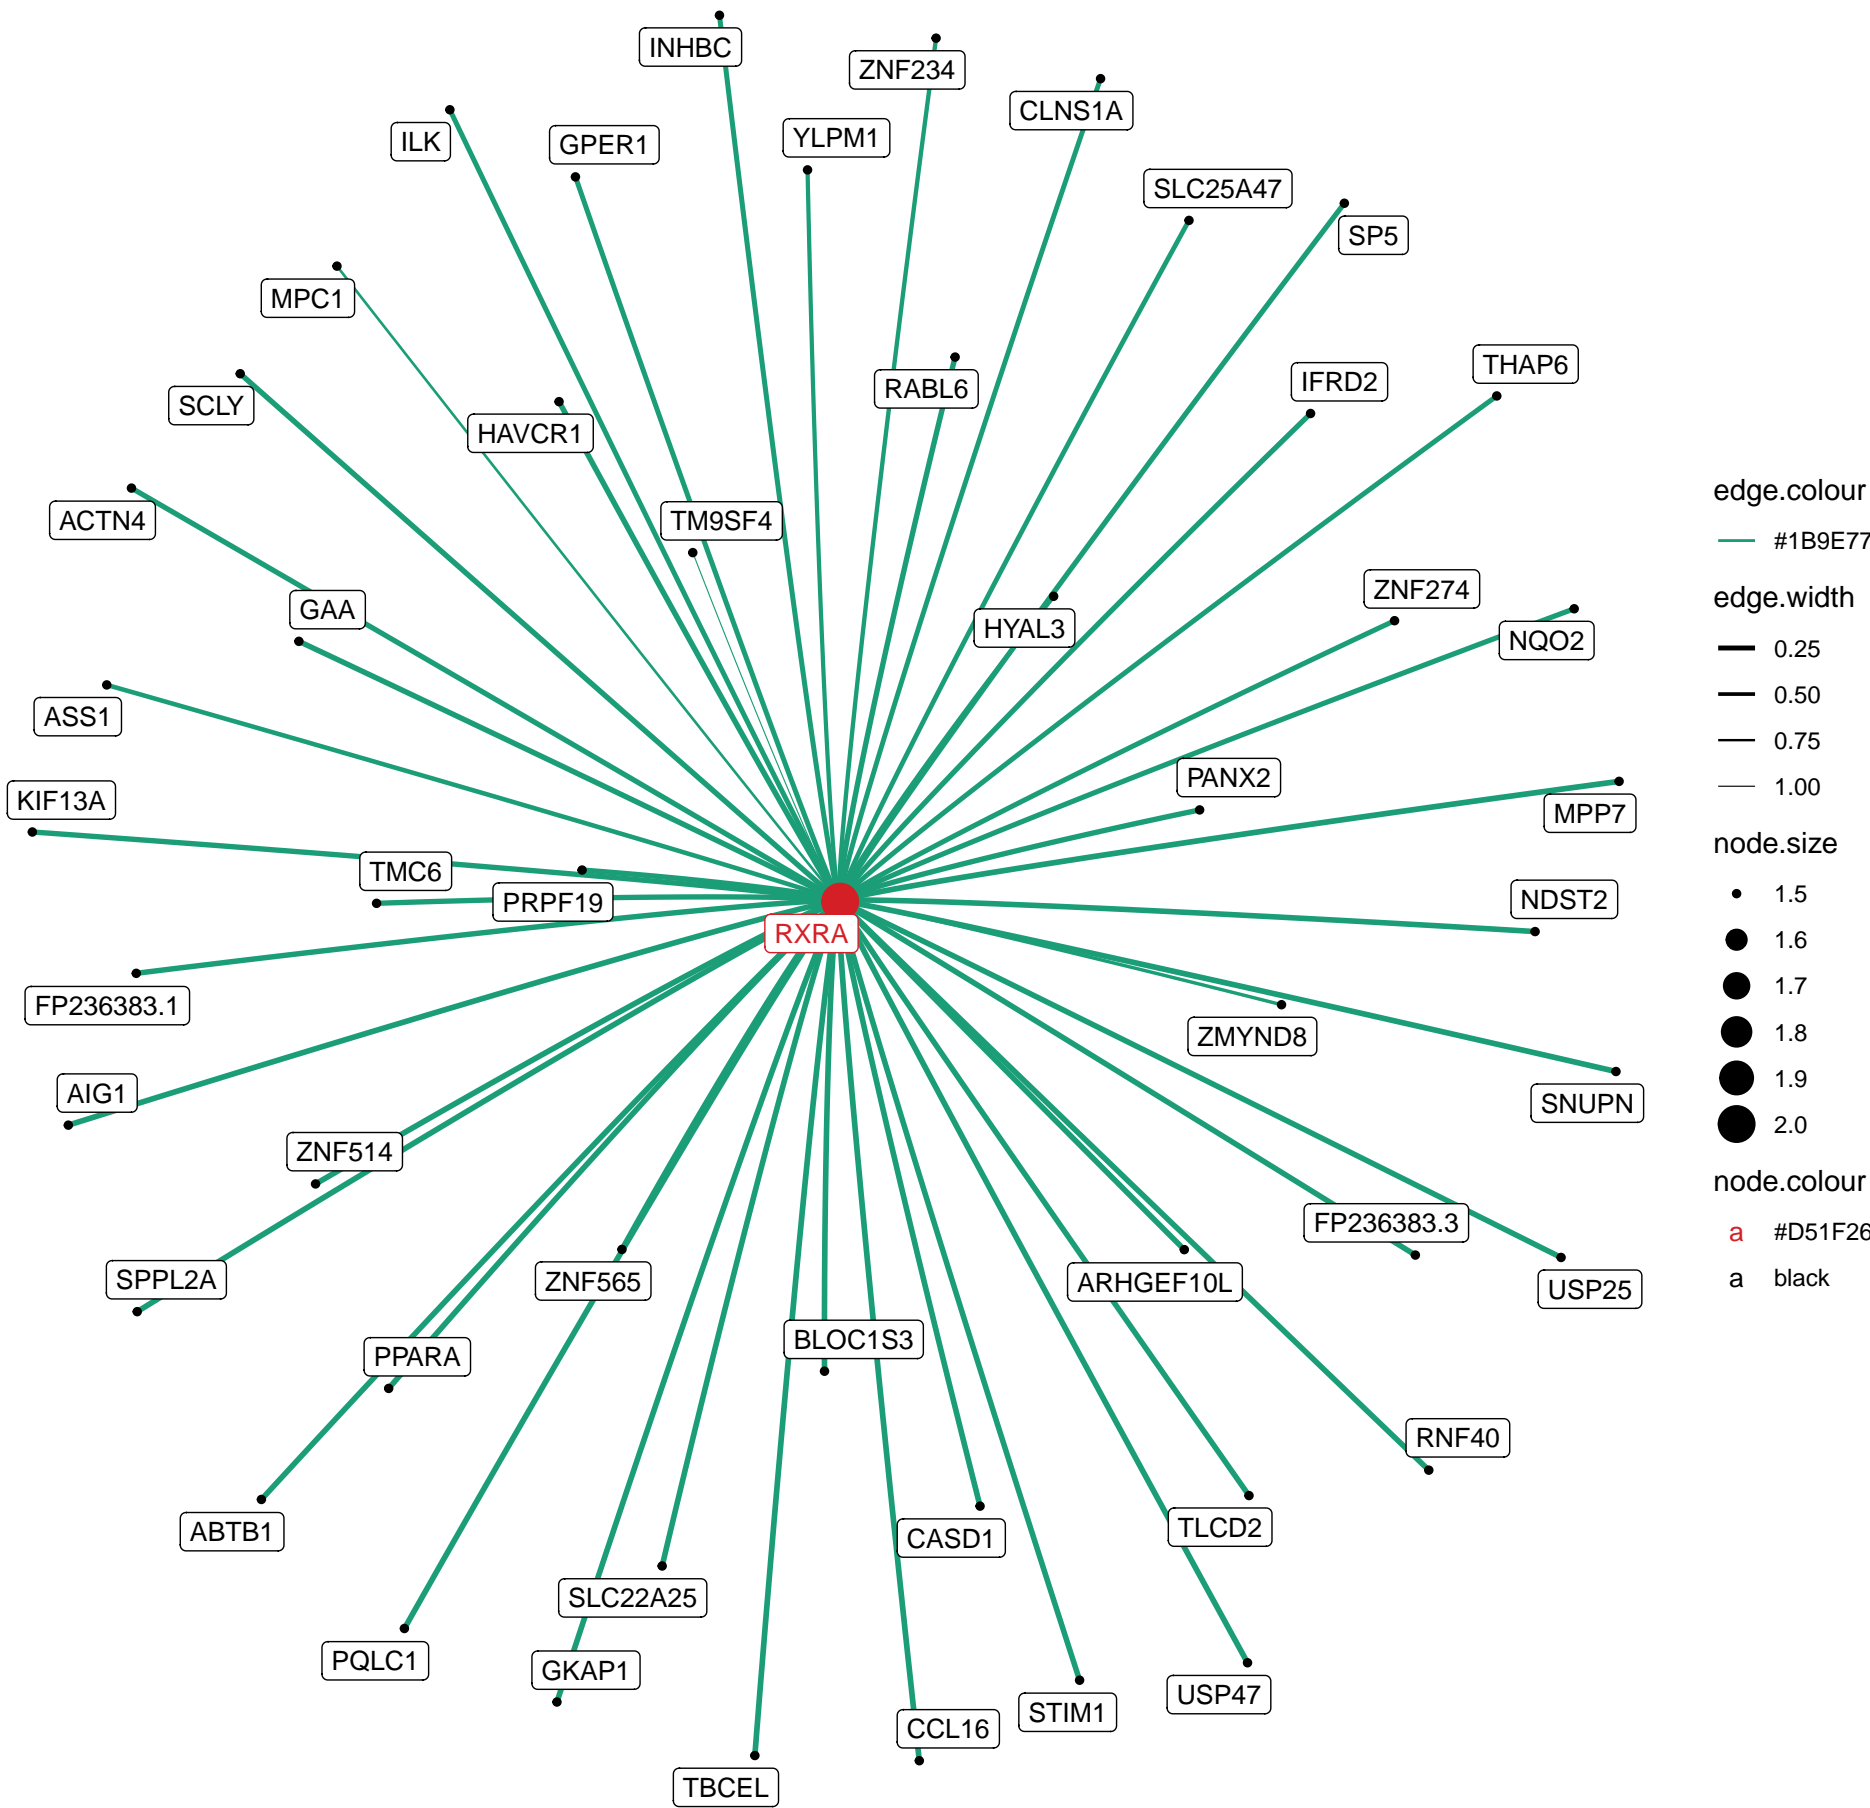

edge.colour

— #1B9E77

edge.width

- 0.25
- 0.50
- 0.75
- 1.00

node.size

- 1.5
- 1.6
- 1.7
- 1.8
- 1.9
- 2.0

node.colour

- a #D51F26
- a black