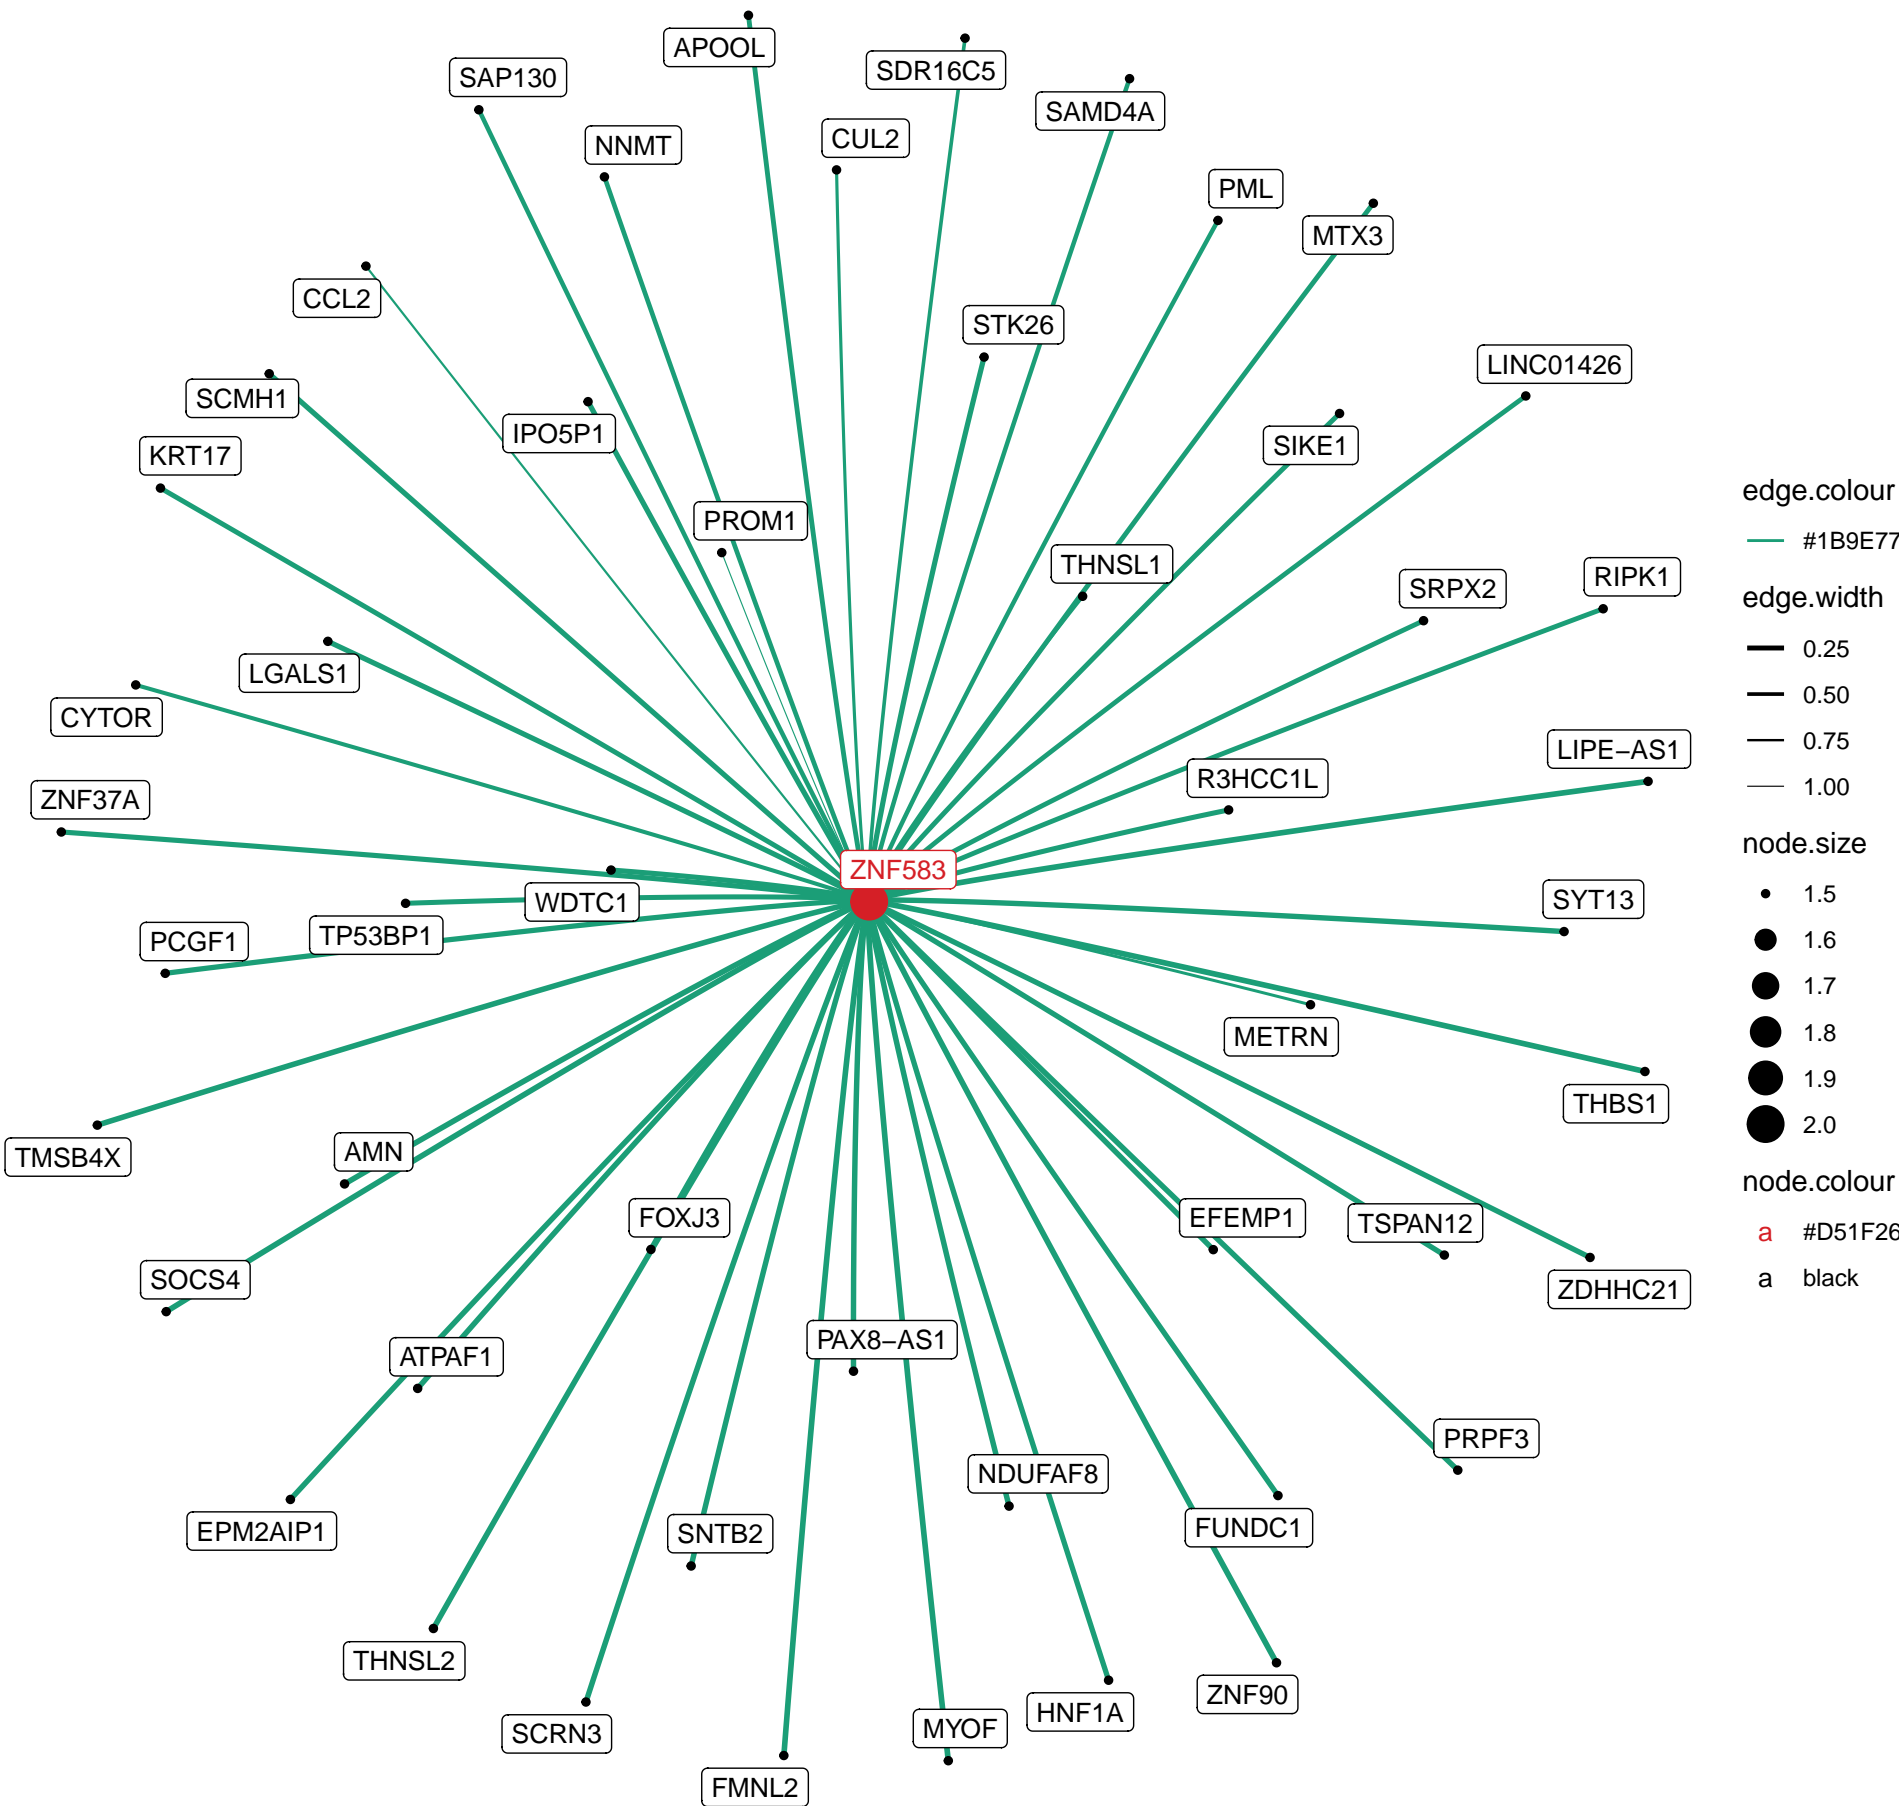

edge.colour

— #1B9E77

edge.width

- 0.25
- 0.50
- 0.75
- 1.00

node.size

- 1.5
- 1.6
- 1.7
- 1.8
- 1.9
- 2.0

node.colour

- a #D51F26
- a black