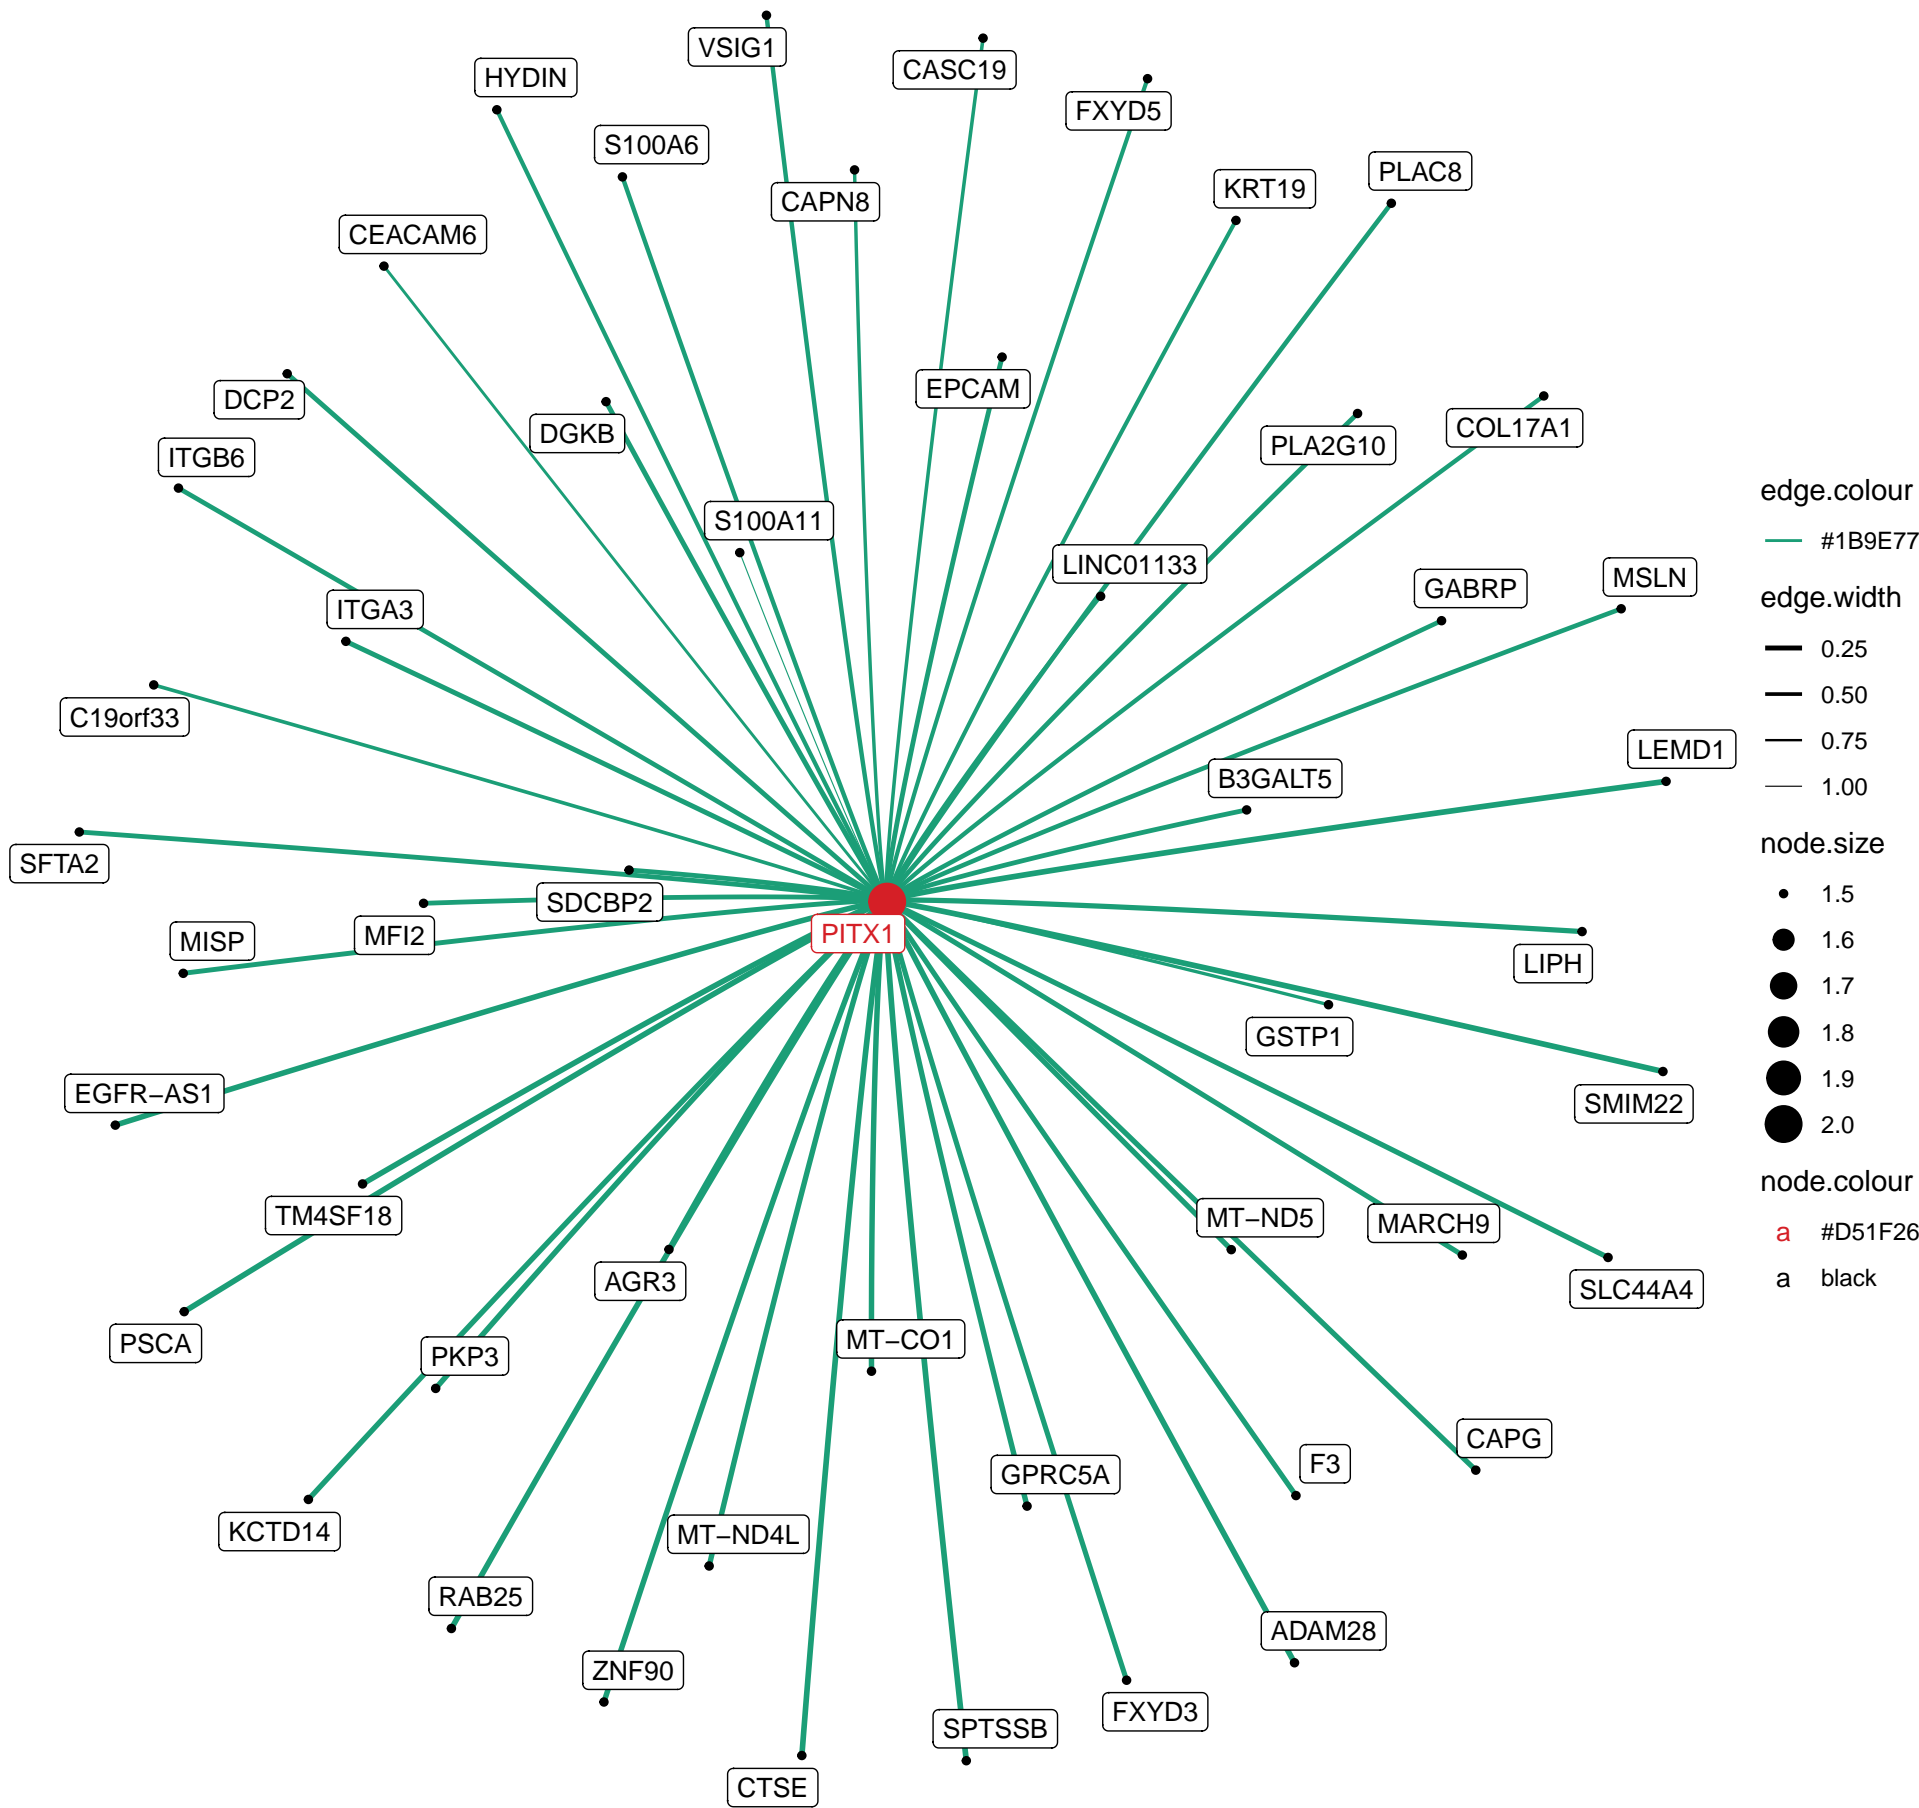

edge.colour

— #1B9E77

edge.width

- 0.25
- 0.50
- 0.75
- 1.00

node.size

- 1.5
- 1.6
- 1.7
- 1.8
- 1.9
- 2.0

node.colour

- a #D51F26
- a black