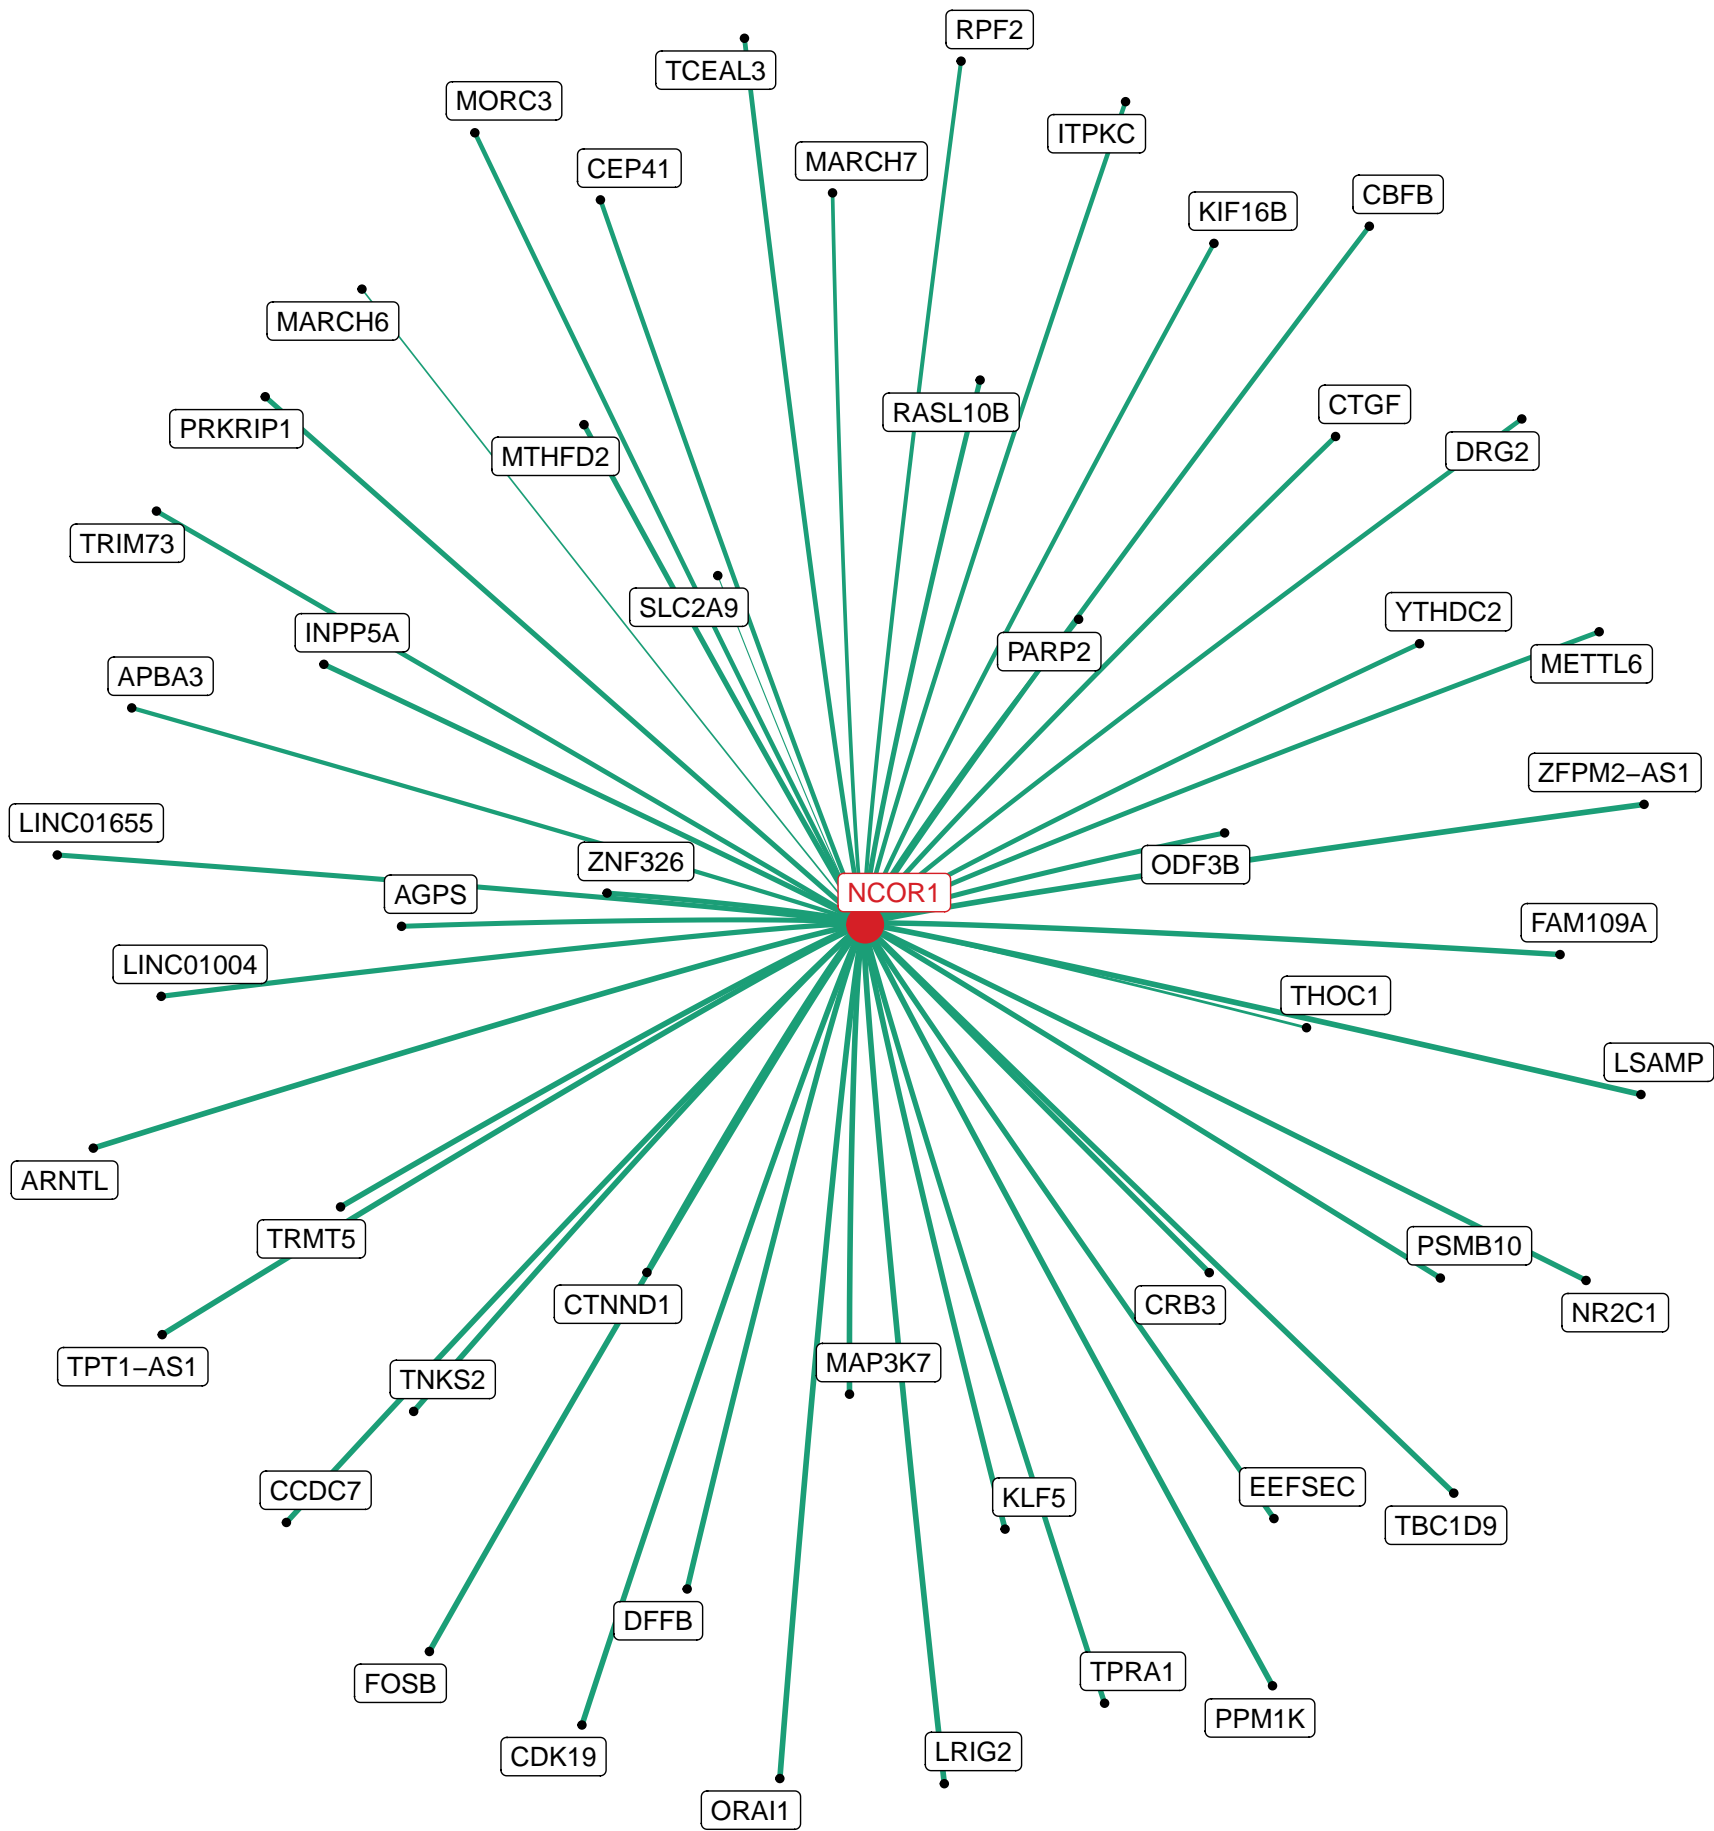

edge.colour

— #1B9E77

edge.width

- 0.25
- 0.50
- 0.75
- 1.00

node.size

- 1.5
- 1.6
- 1.7
- 1.8
- 1.9
- 2.0

node.colour

- a #D51F26
- a black