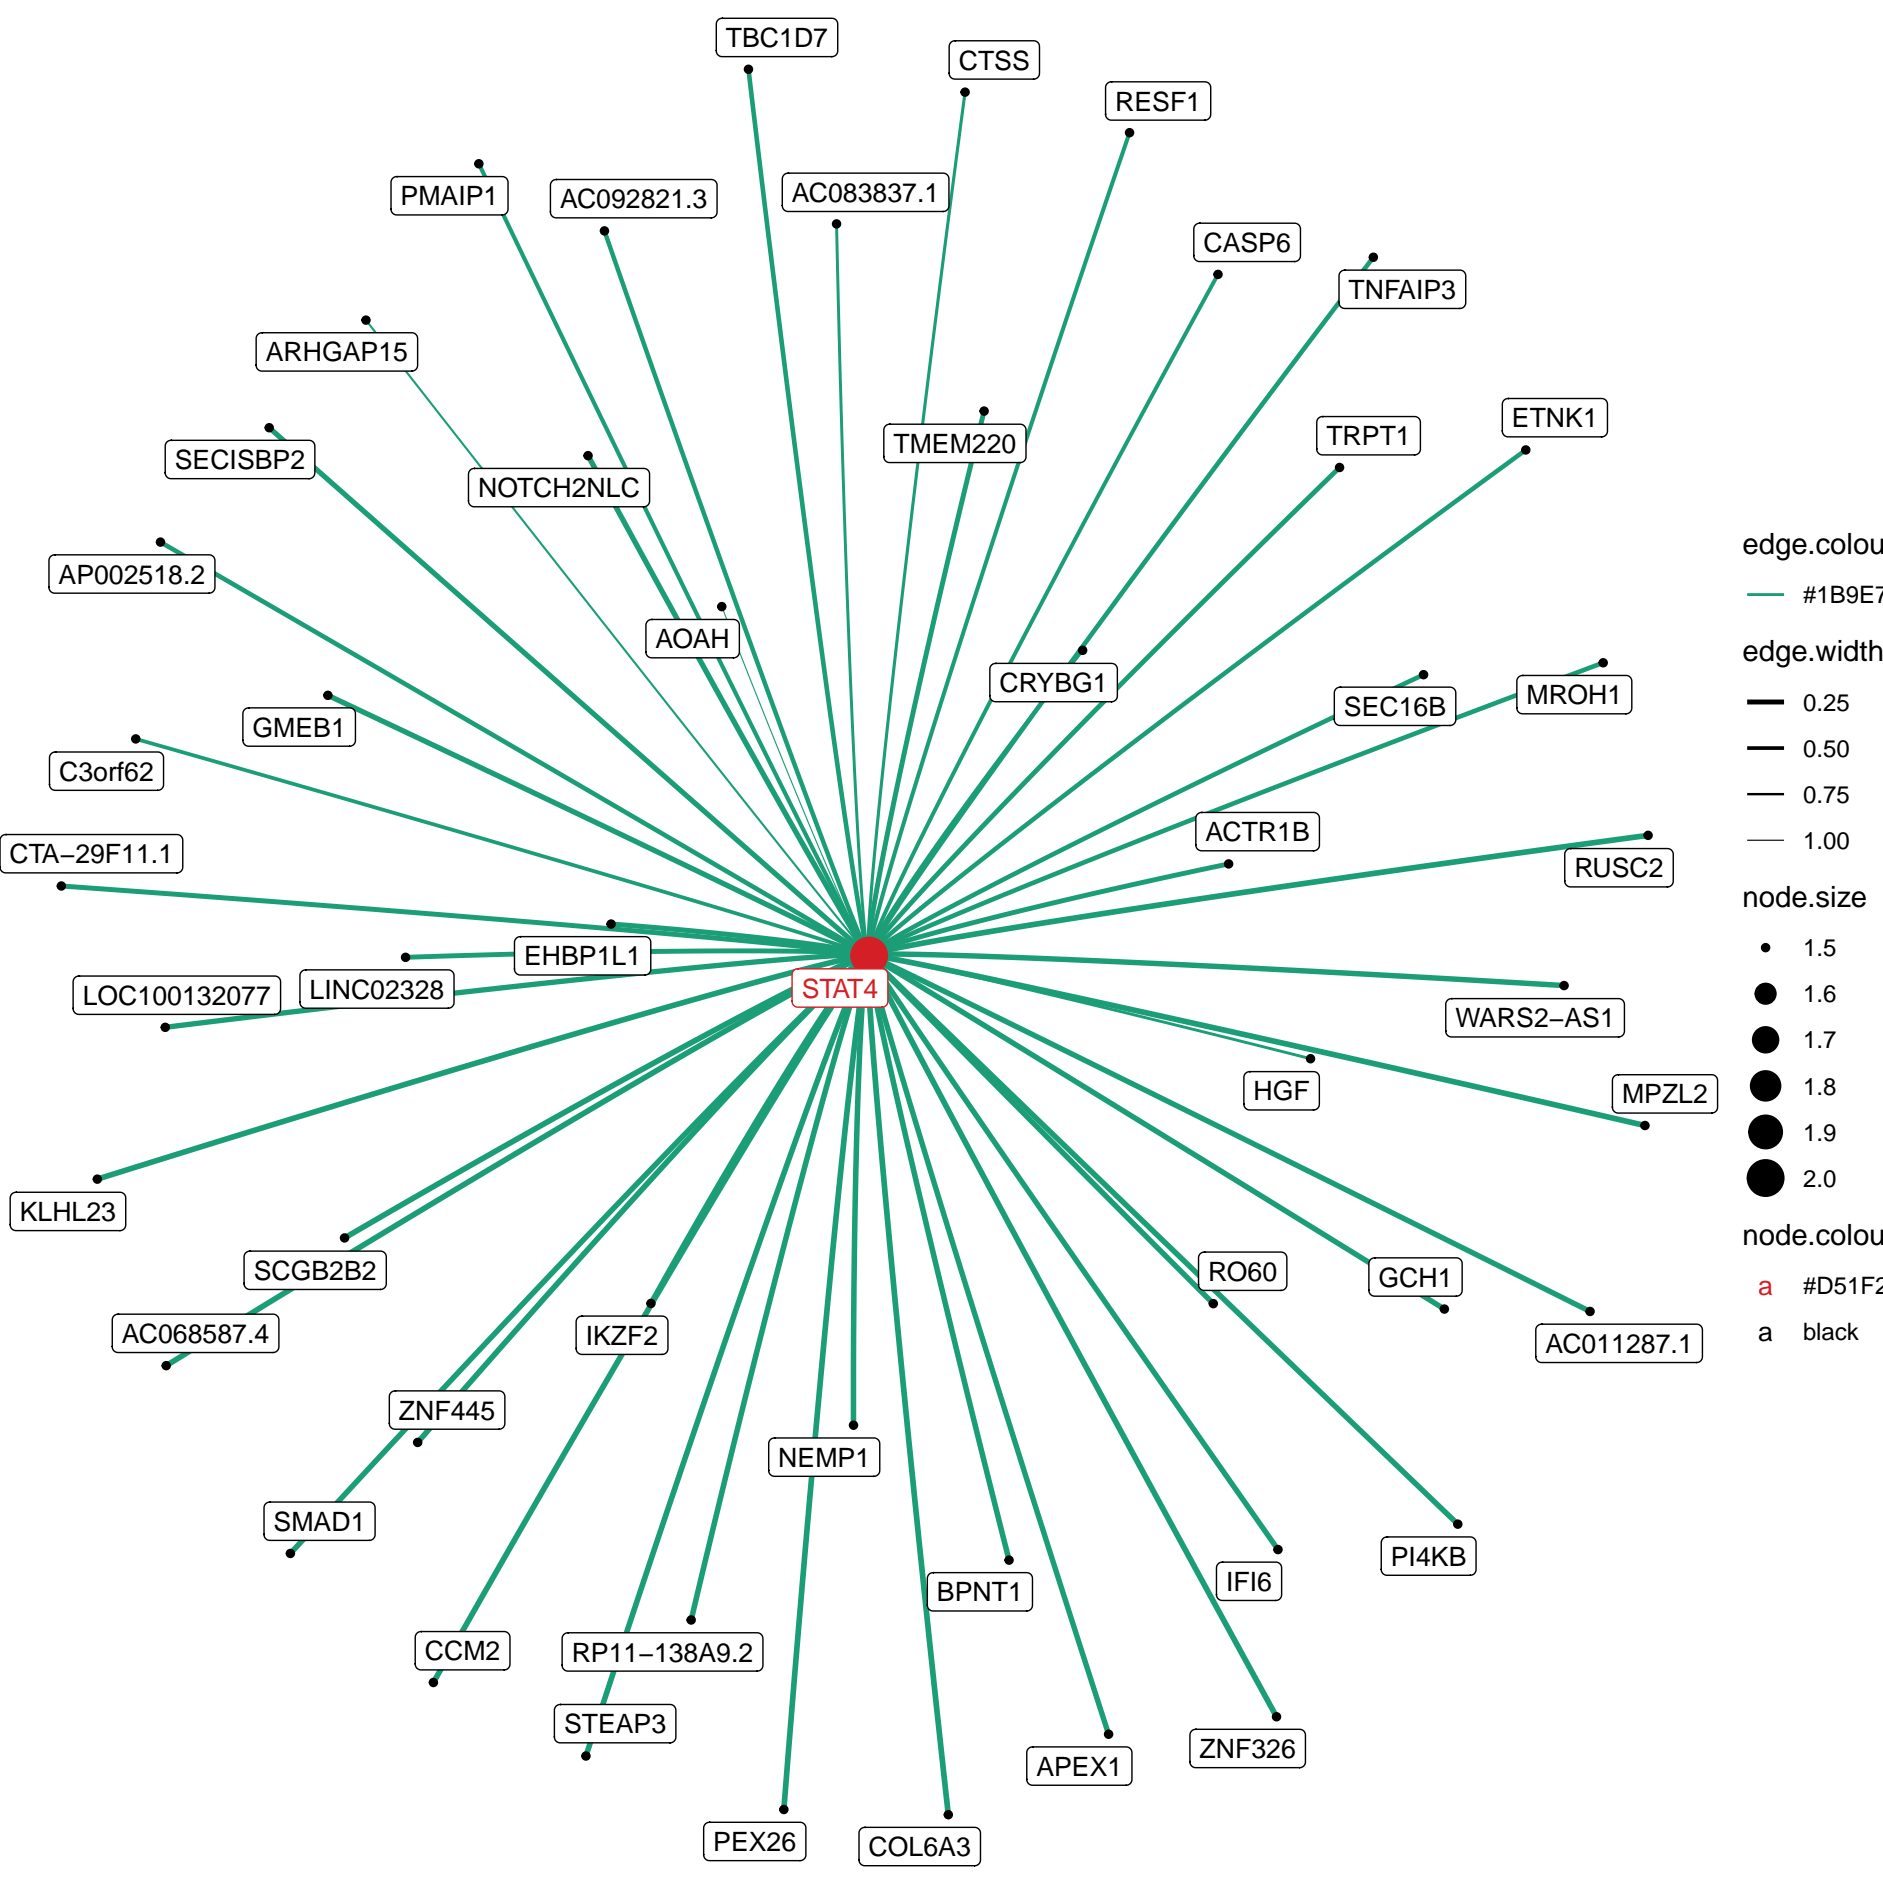

edge.colour

— #1B9E77

edge.width

- 0.25
- 0.50
- 0.75
- 1.00

node.size

- 1.5
- 1.6
- 1.7
- 1.8
- 1.9
- 2.0

node.colour

- a #D51F26
- a black