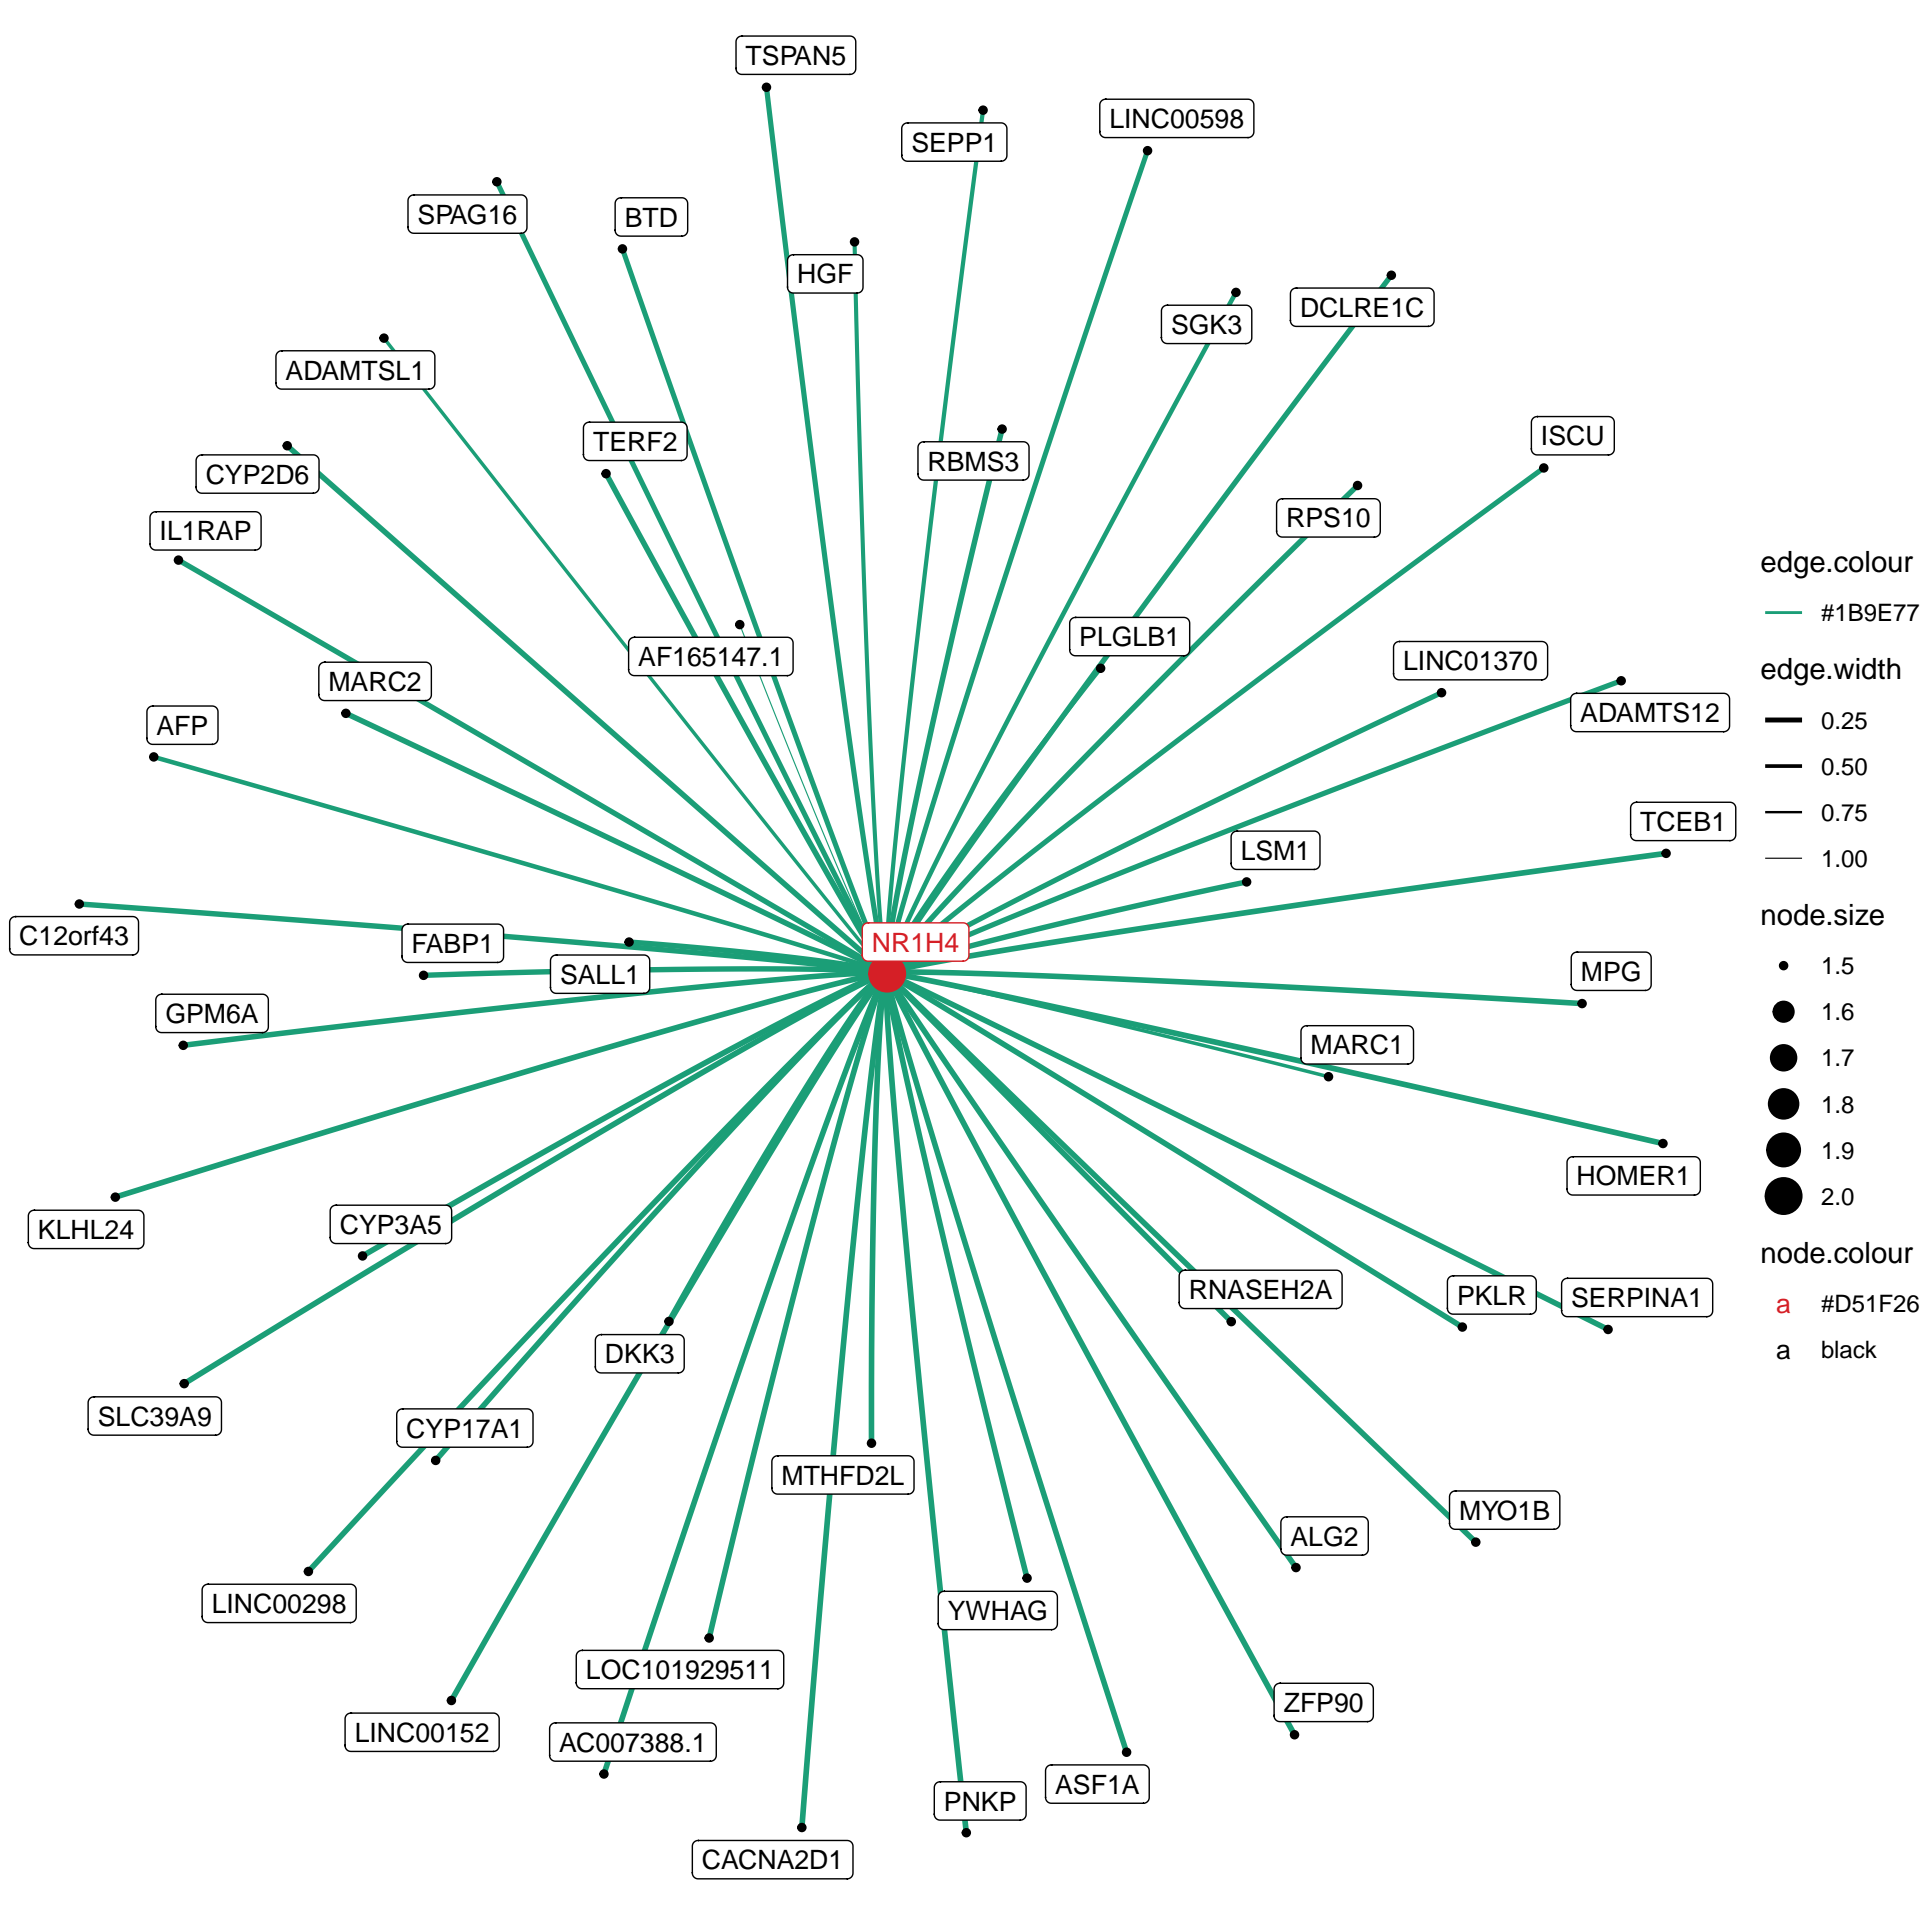

edge.colour

— #1B9E77

edge.width

- 0.25
- 0.50
- 0.75
- 1.00

node.size

- 1.5
- 1.6
- 1.7
- 1.8
- 1.9
- 2.0

node.colour

- a #D51F26
- a black