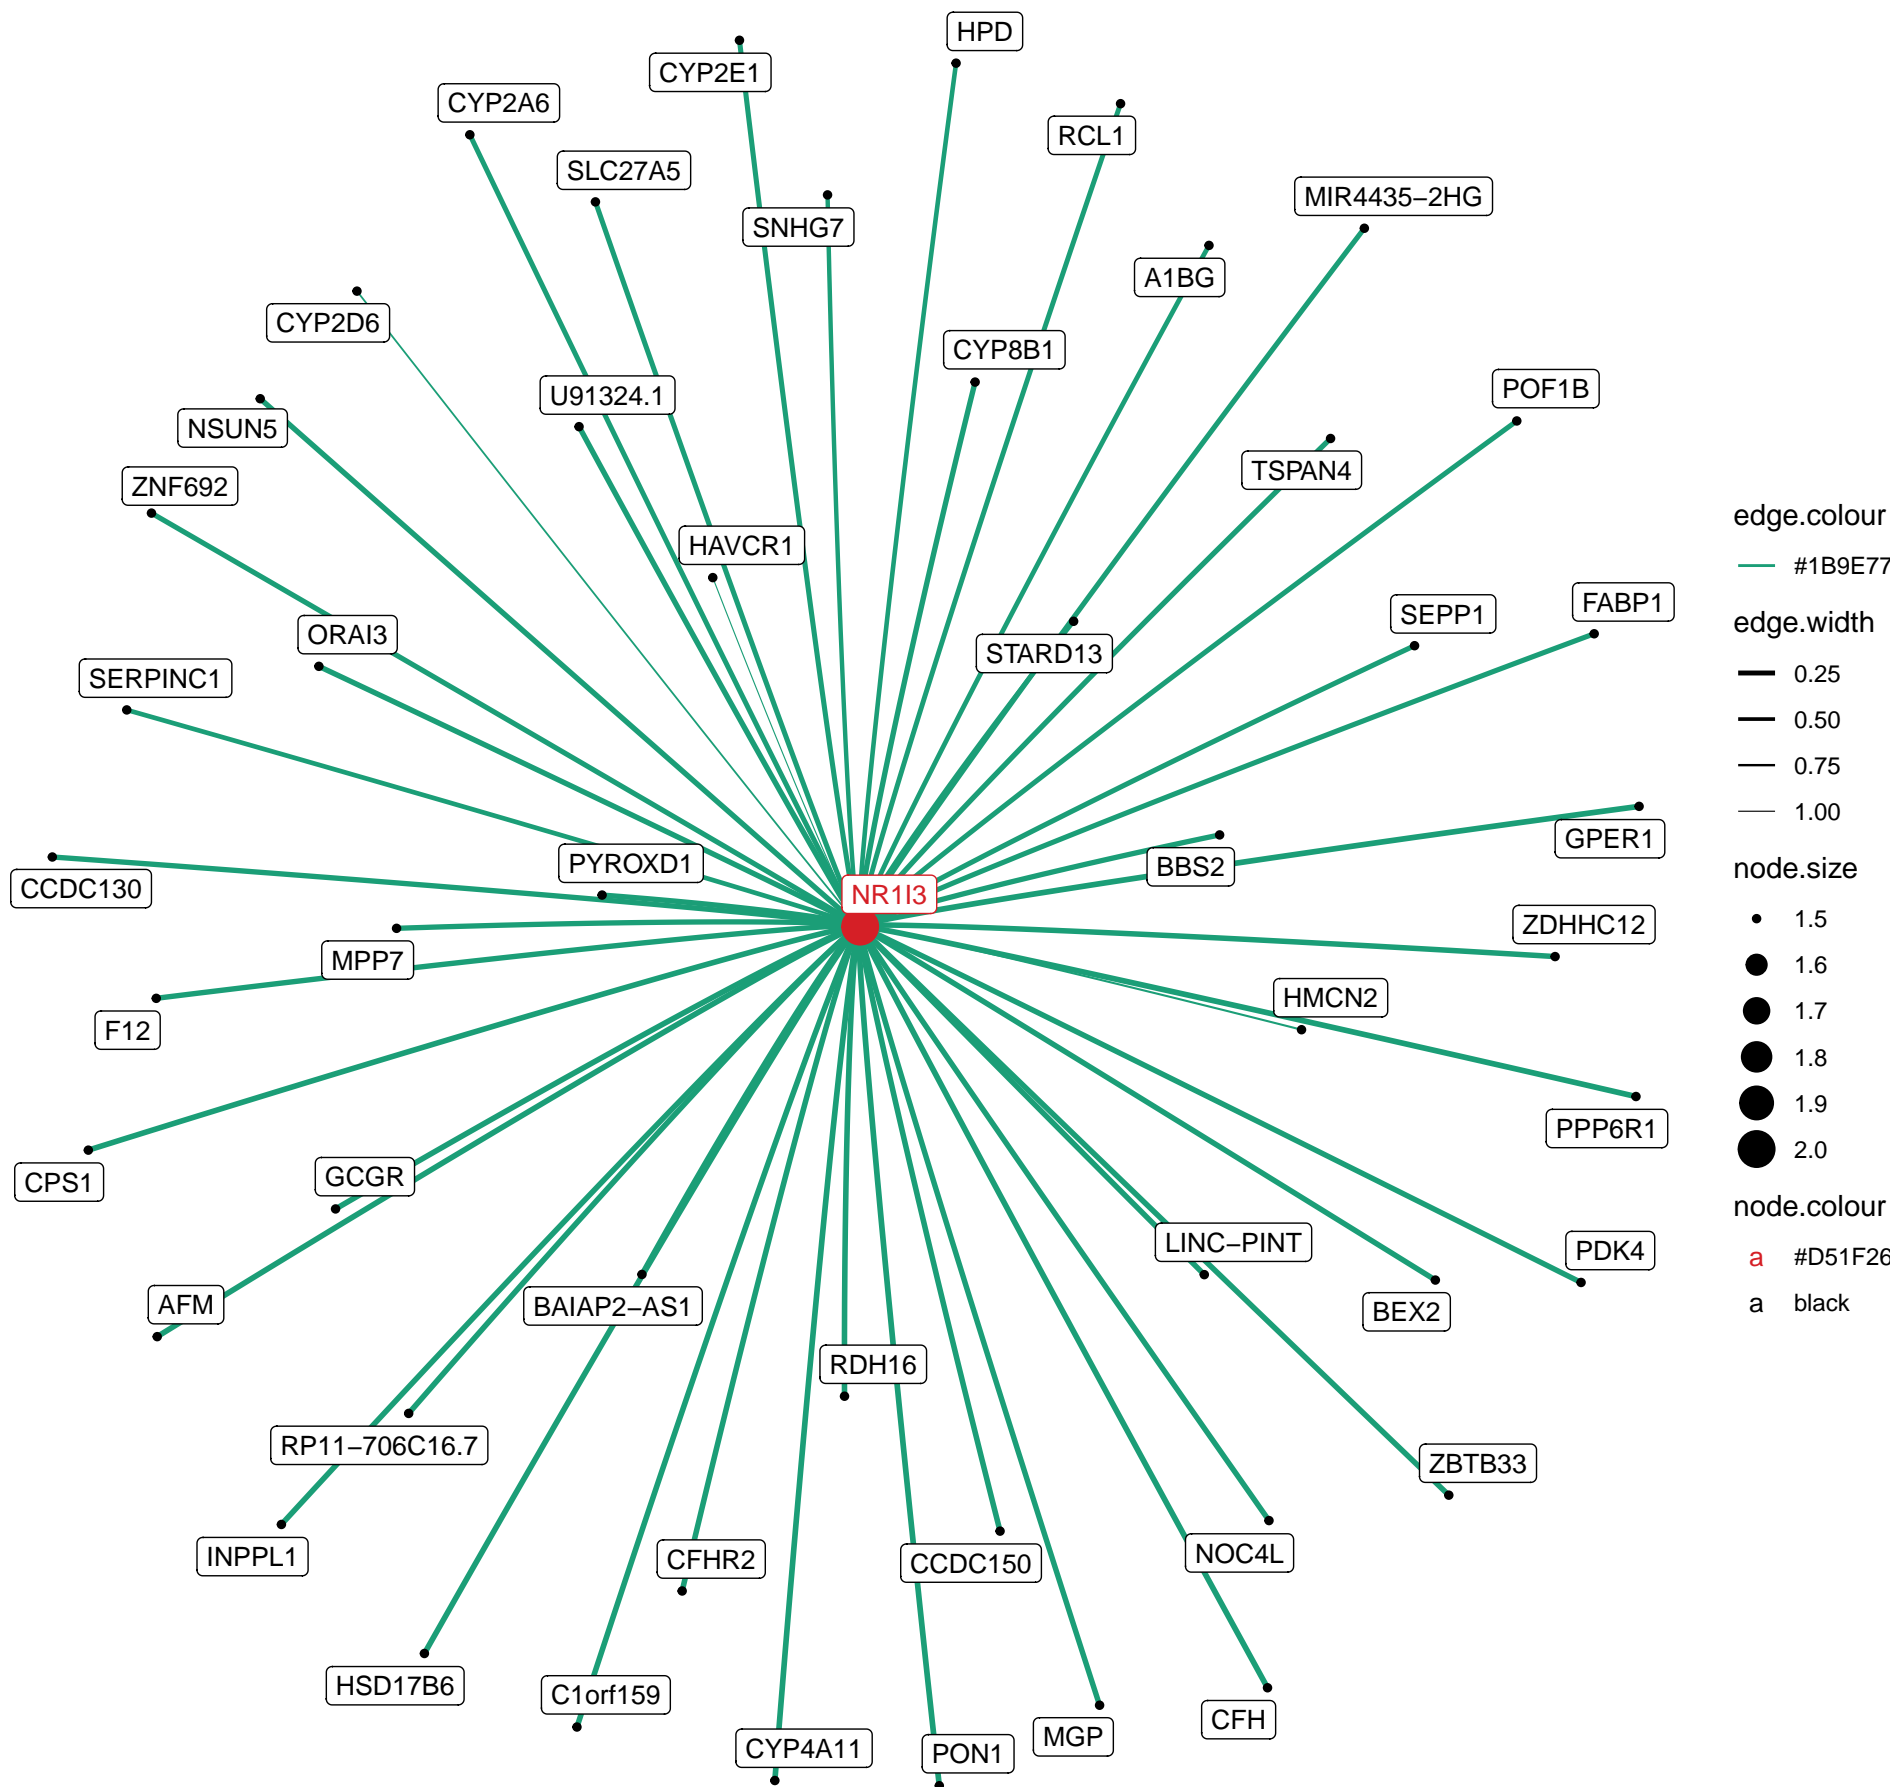

edge.colour

— #1B9E77

edge.width

- 0.25
- 0.50
- 0.75
- 1.00

node.size

- 1.5
- 1.6
- 1.7
- 1.8
- 1.9
- 2.0

node.colour

- a #D51F26
- a black