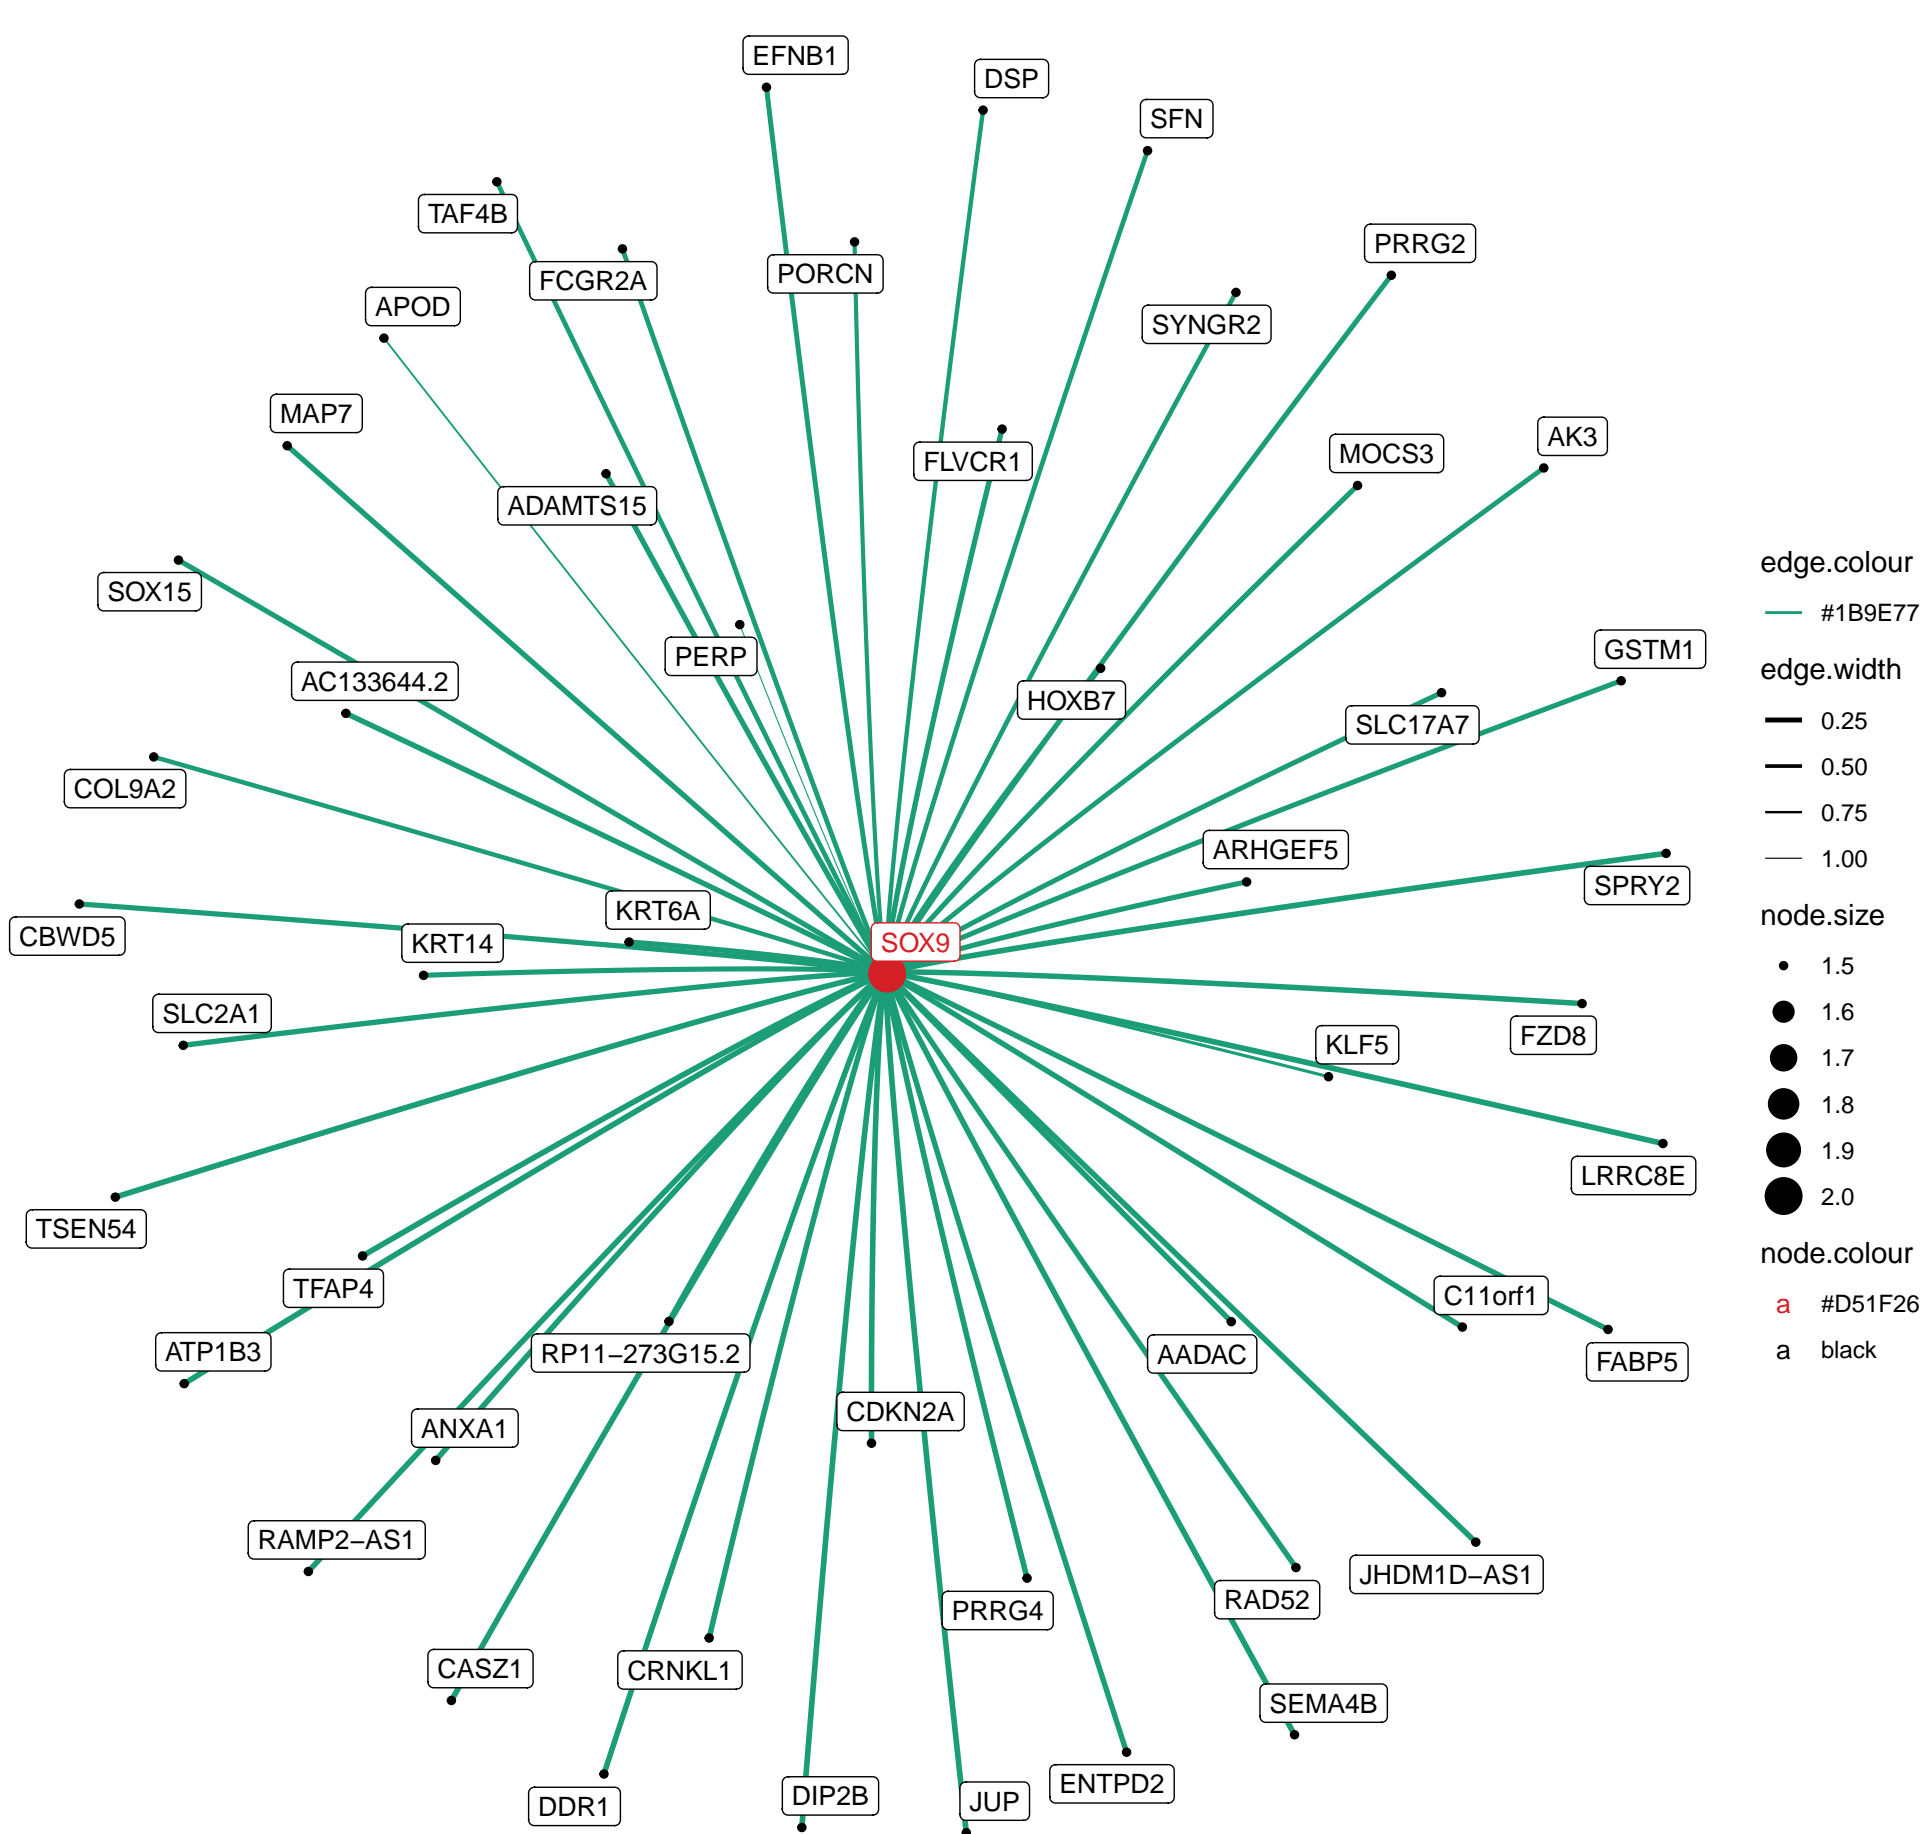

SOX9

EFNB1

DSP

SFN

TAF4B

FCGR2A

PORCN

PRRG2

APOD

SYNGR2

MAP7

ADAMTS15

FLVCR1

MOCS3

AK3

SOX15

PERP

HOXB7

AC133644.2

SLC17A7

GSTM1

COL9A2

ARHGEF5

SPRY2

CBWD5

KRT14

KRT6A

SPRY2

SLC2A1

KLF5

FZD8

TSEN54

TFAP4

LRRC8E

ATP1B3

RP11-273G15.2

AADAC

C11orf1

FABP5

ANXA1

CDKN2A

RAMP2-AS1

RAD52

JHDM1D-AS1

CASZ1

CRNKL1

PRRG4

SEMA4B

DDR1

DIP2B

JUP

ENTPD2