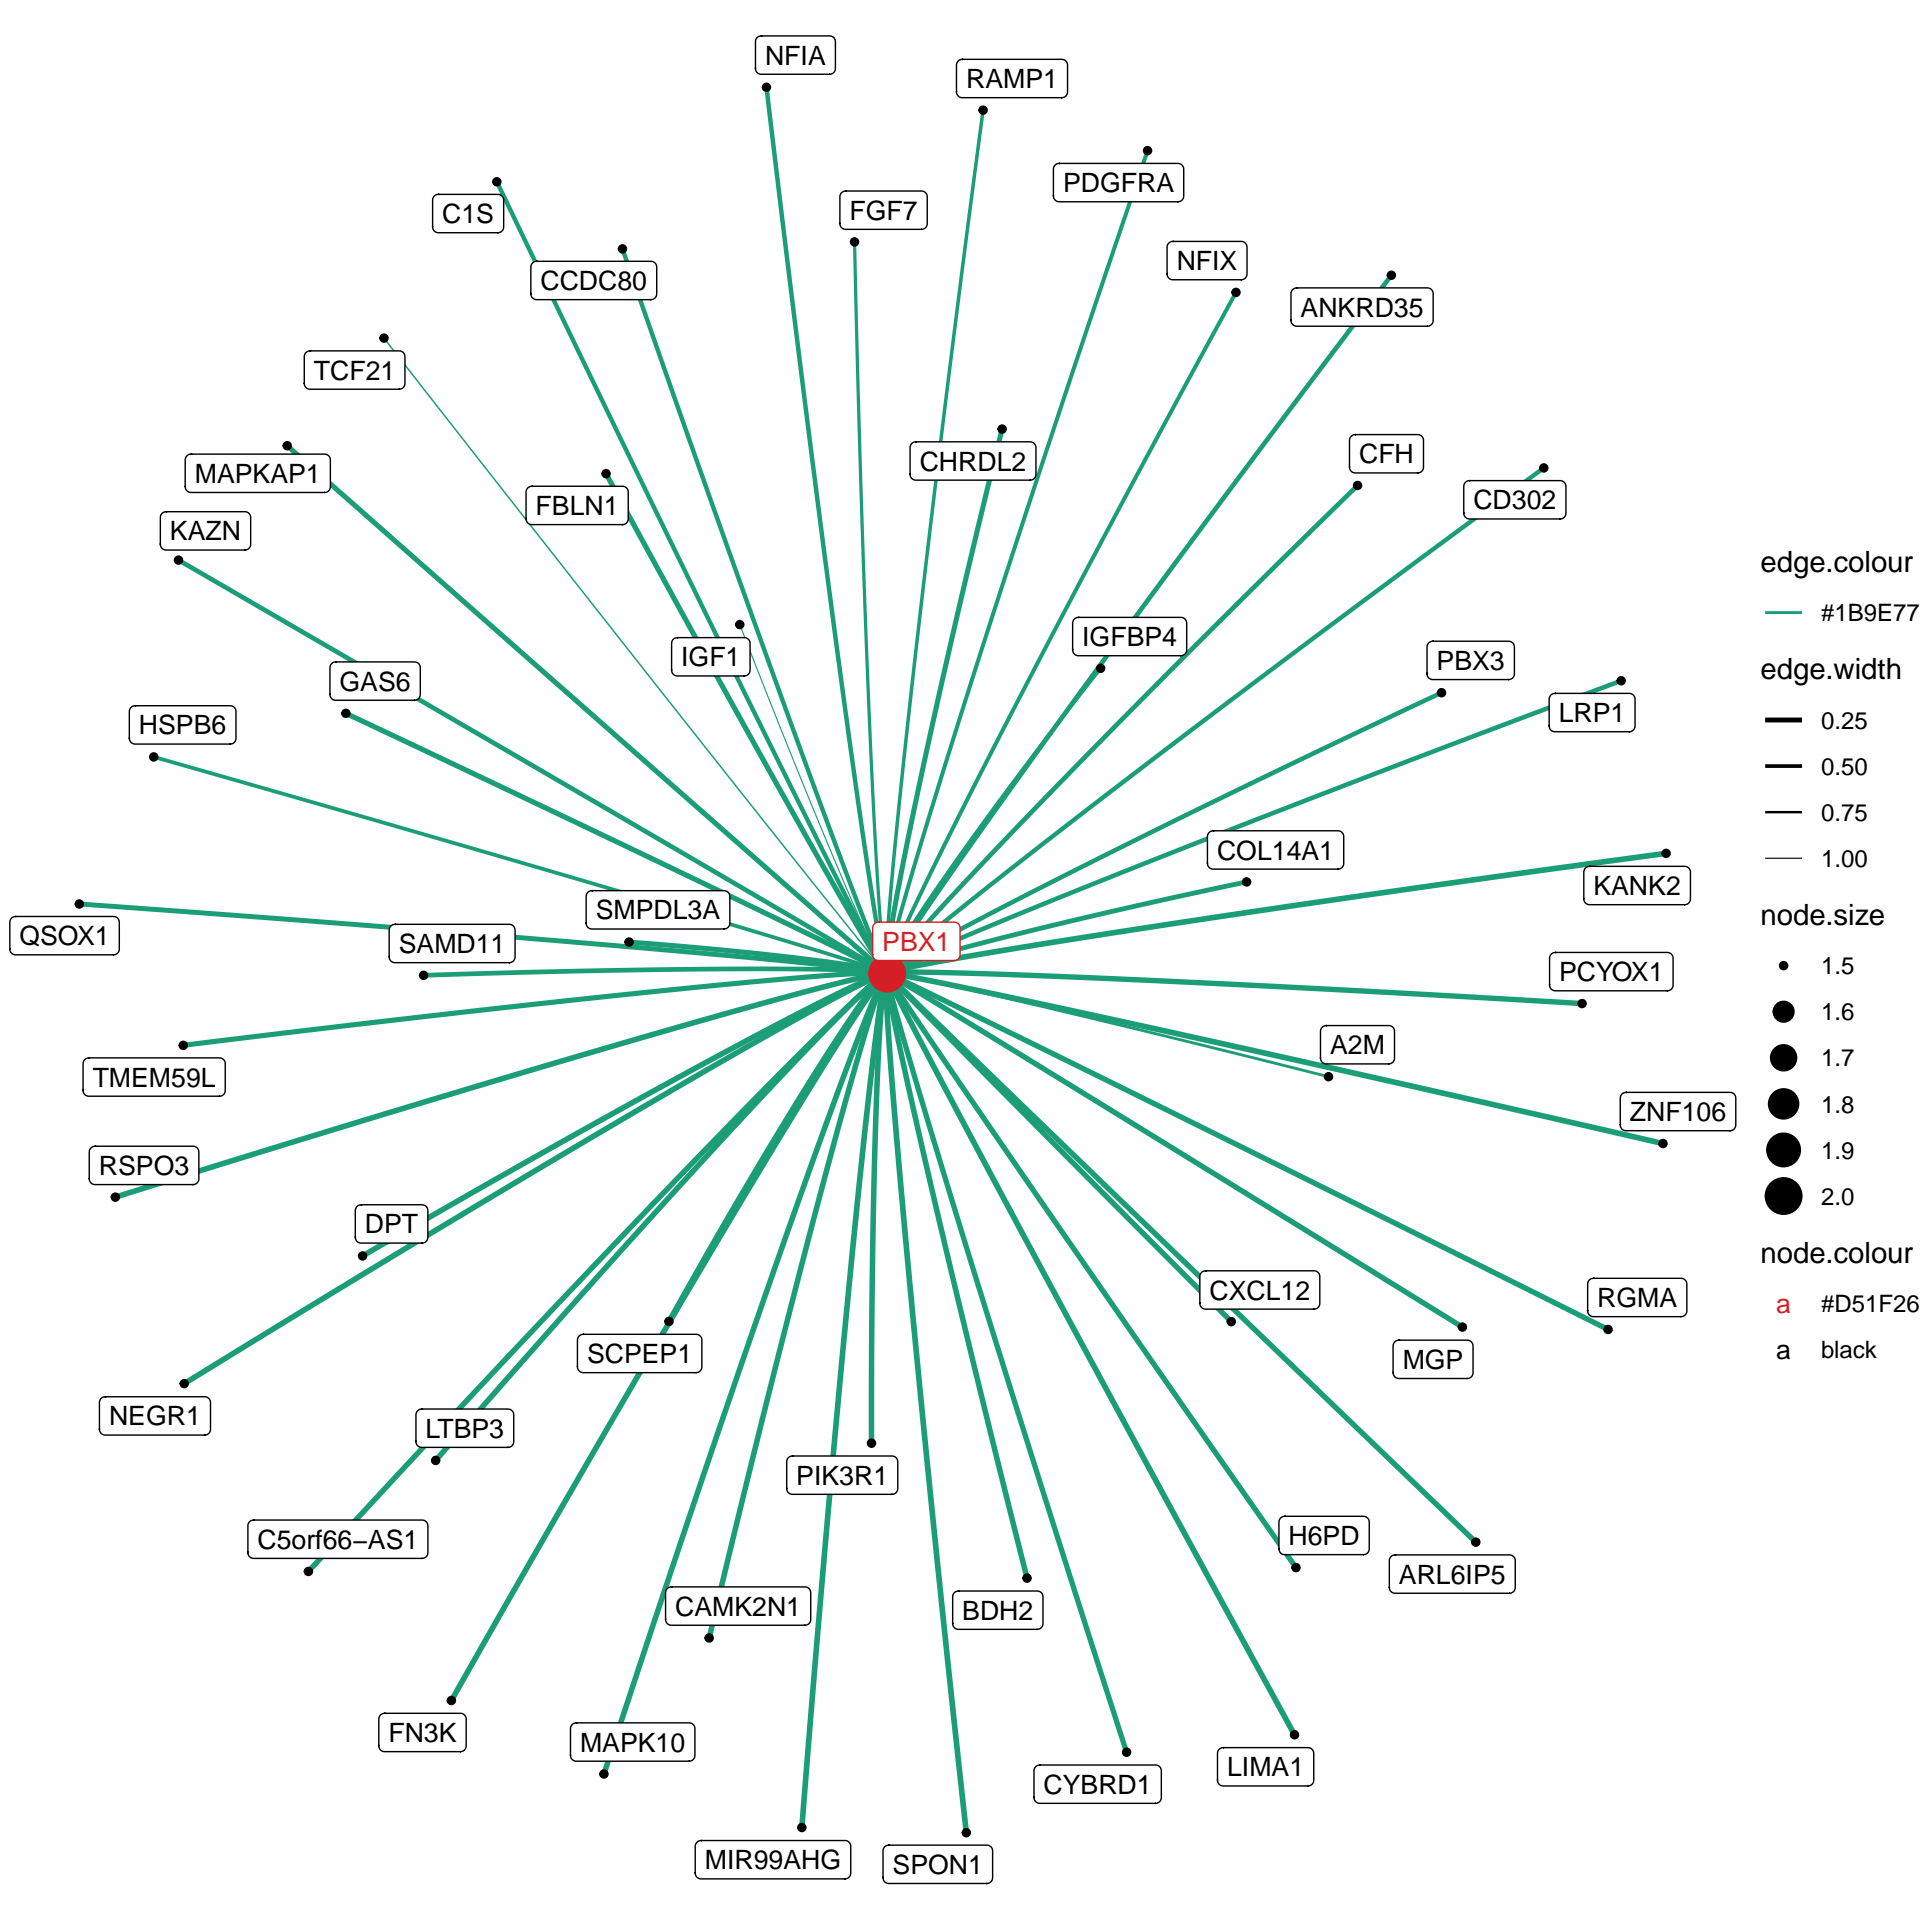

node.size

- 1.5
- 1.6
- 1.7
- 1.8
- 1.9
- 2.0

node.colour

- a #D51F26
- a black

edge.colour

— #1B9E77

edge.width

- 0.25
- 0.50
- 0.75
- 1.00

node.size

- 1.5
- 1.6
- 1.7
- 1.8
- 1.9
- 2.0

node.colour

- a #D51F26
- a black

edge.colour

— #1B9E77

edge.width

— 0.25