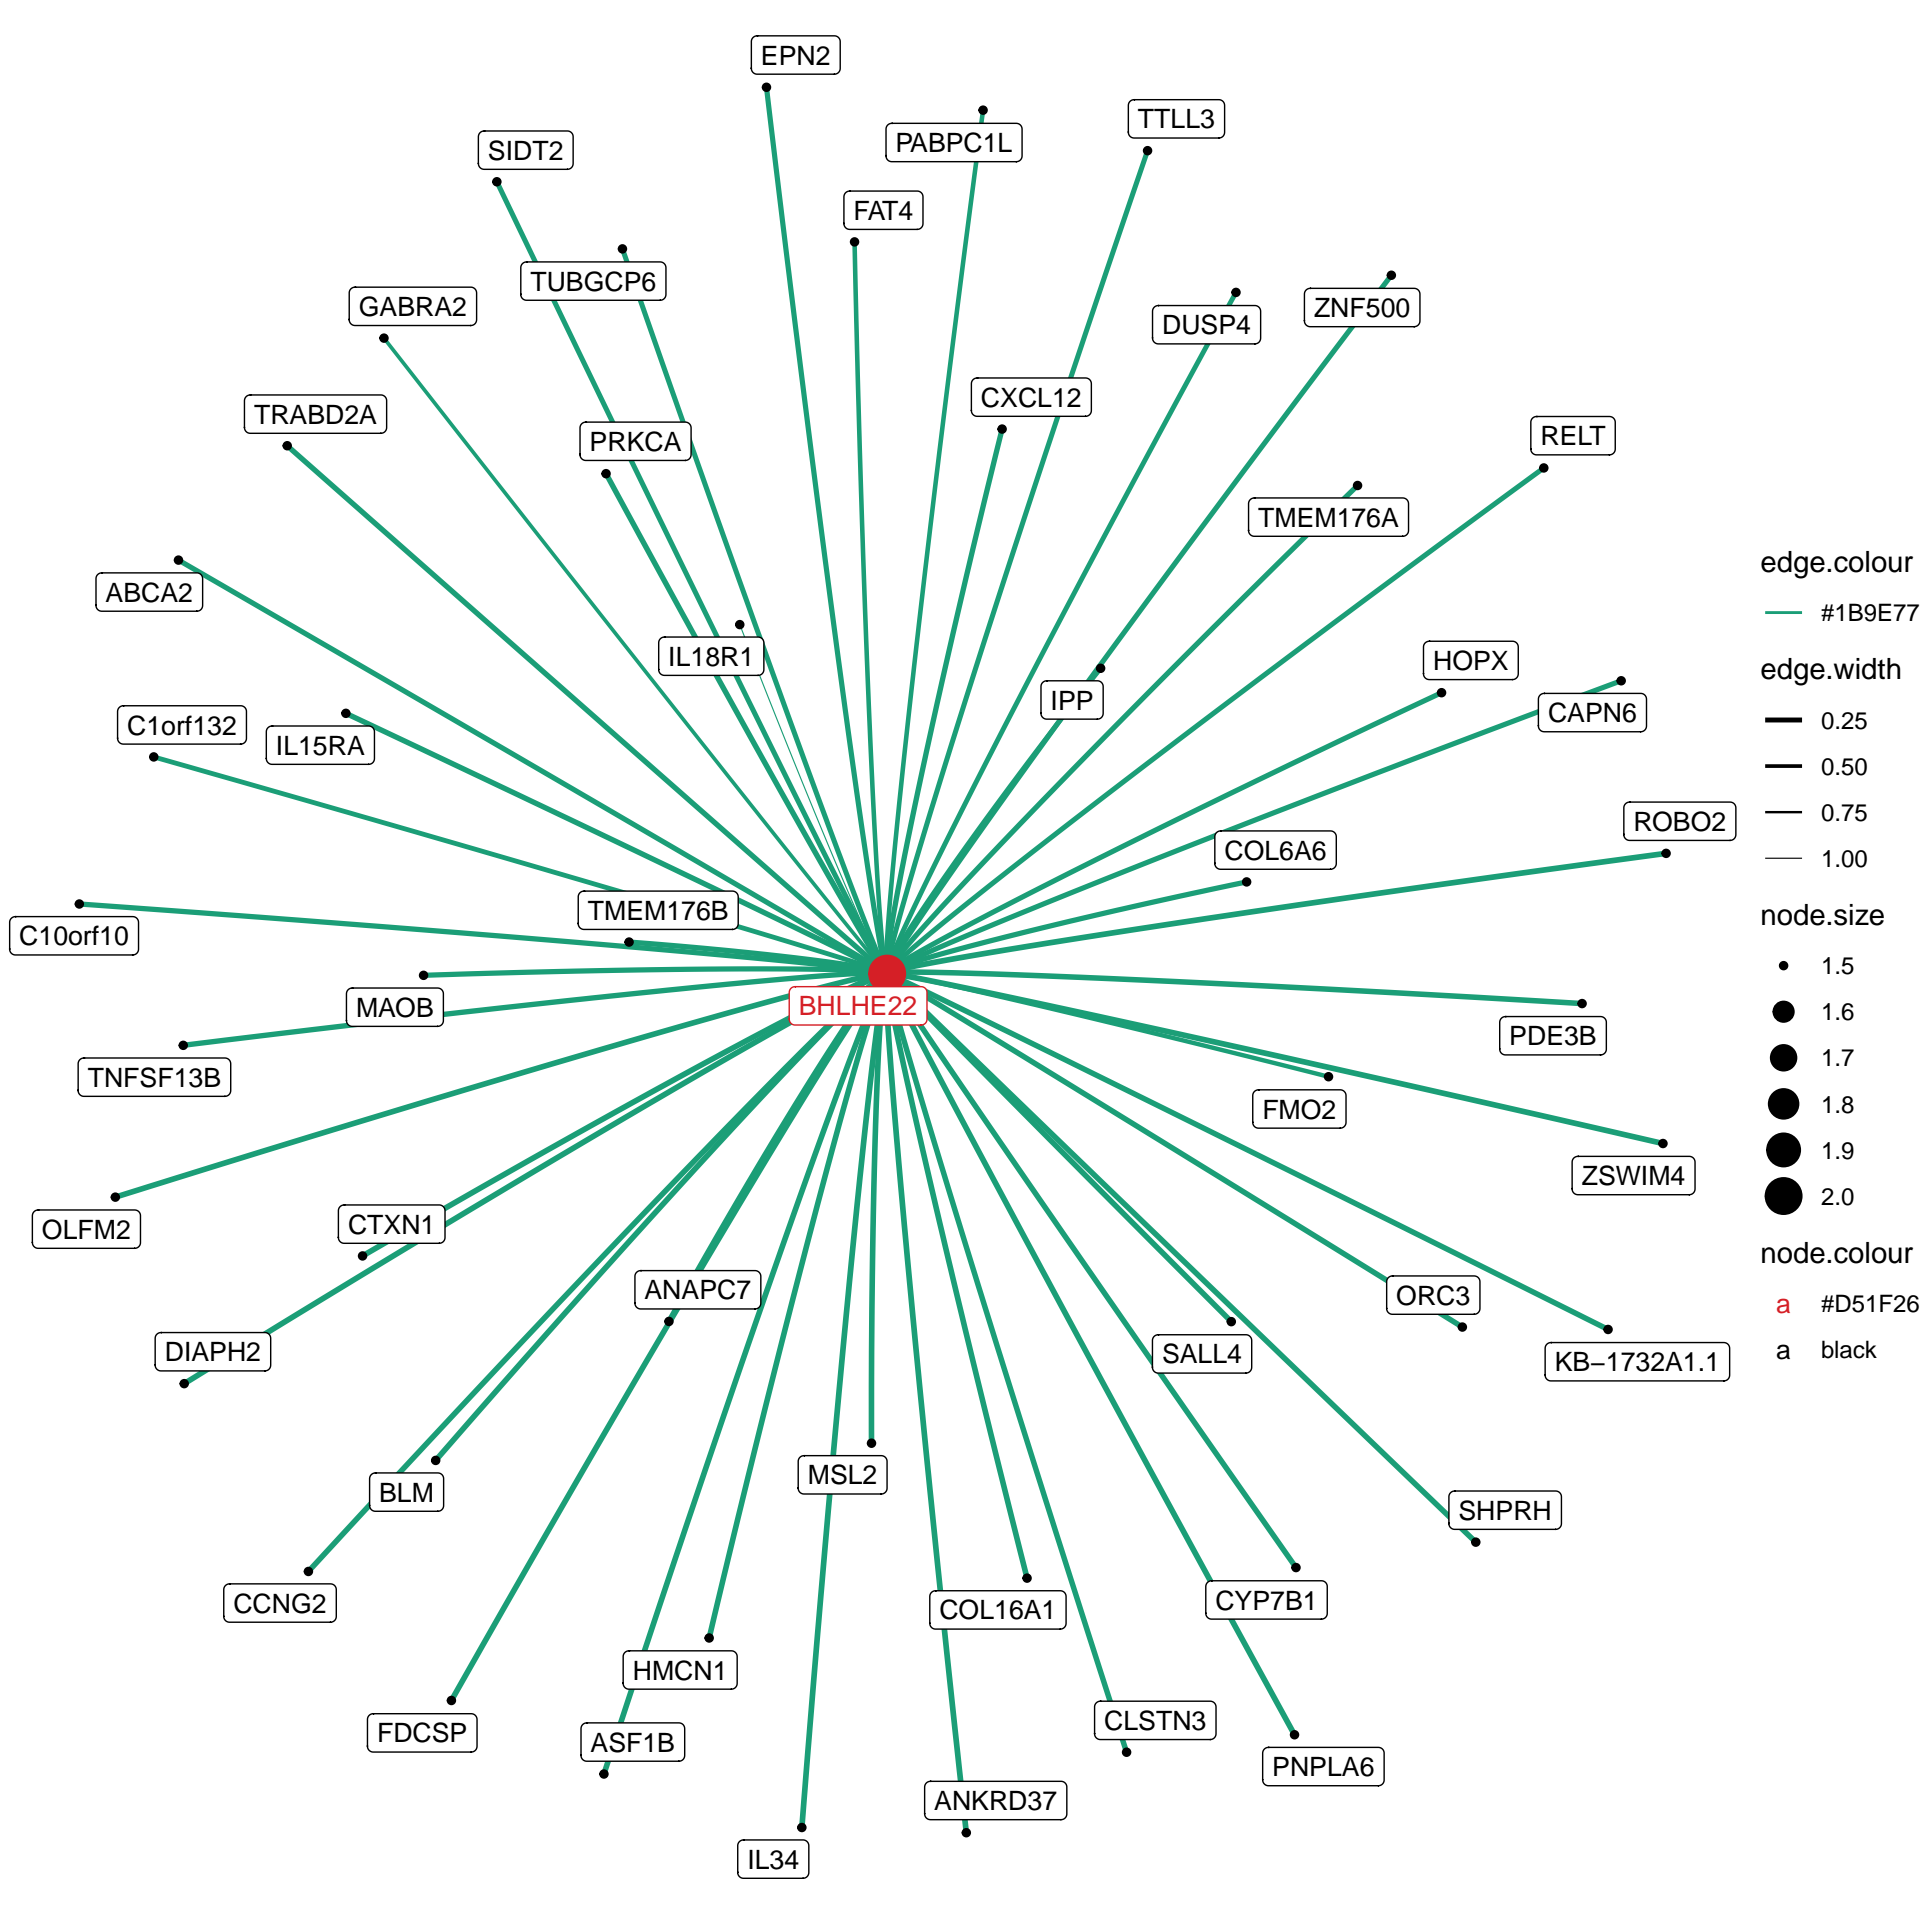

ENTPD2

edge.colour

— #1B9E77

edge.width

- 0.25
- 0.50
- 0.75
- 1.00

node.size

- 1.5
- 1.6
- 1.7
- 1.8
- 1.9
- 2.0

node.colour

- a #D51F26
- a black

edge.colour
#1B9E77

edge.width
— 0.25
— 0.50
— 0.75
— 1.00

node.size
• 1.5
● 1.6
● 1.7
● 1.8
● 1.9
● 2.0

node.colour
a #D51F26
a black

edge.colour

— #1B9E77

edge.width

- 0.25
- 0.50
- 0.75
- 1.00

node.size

- 1.5
- 1.6
- 1.7
- 1.8
- 1.9
- 2.0

node.colour

- a #D51F26
- a black

edge.colour

— #1B9E77

edge.width