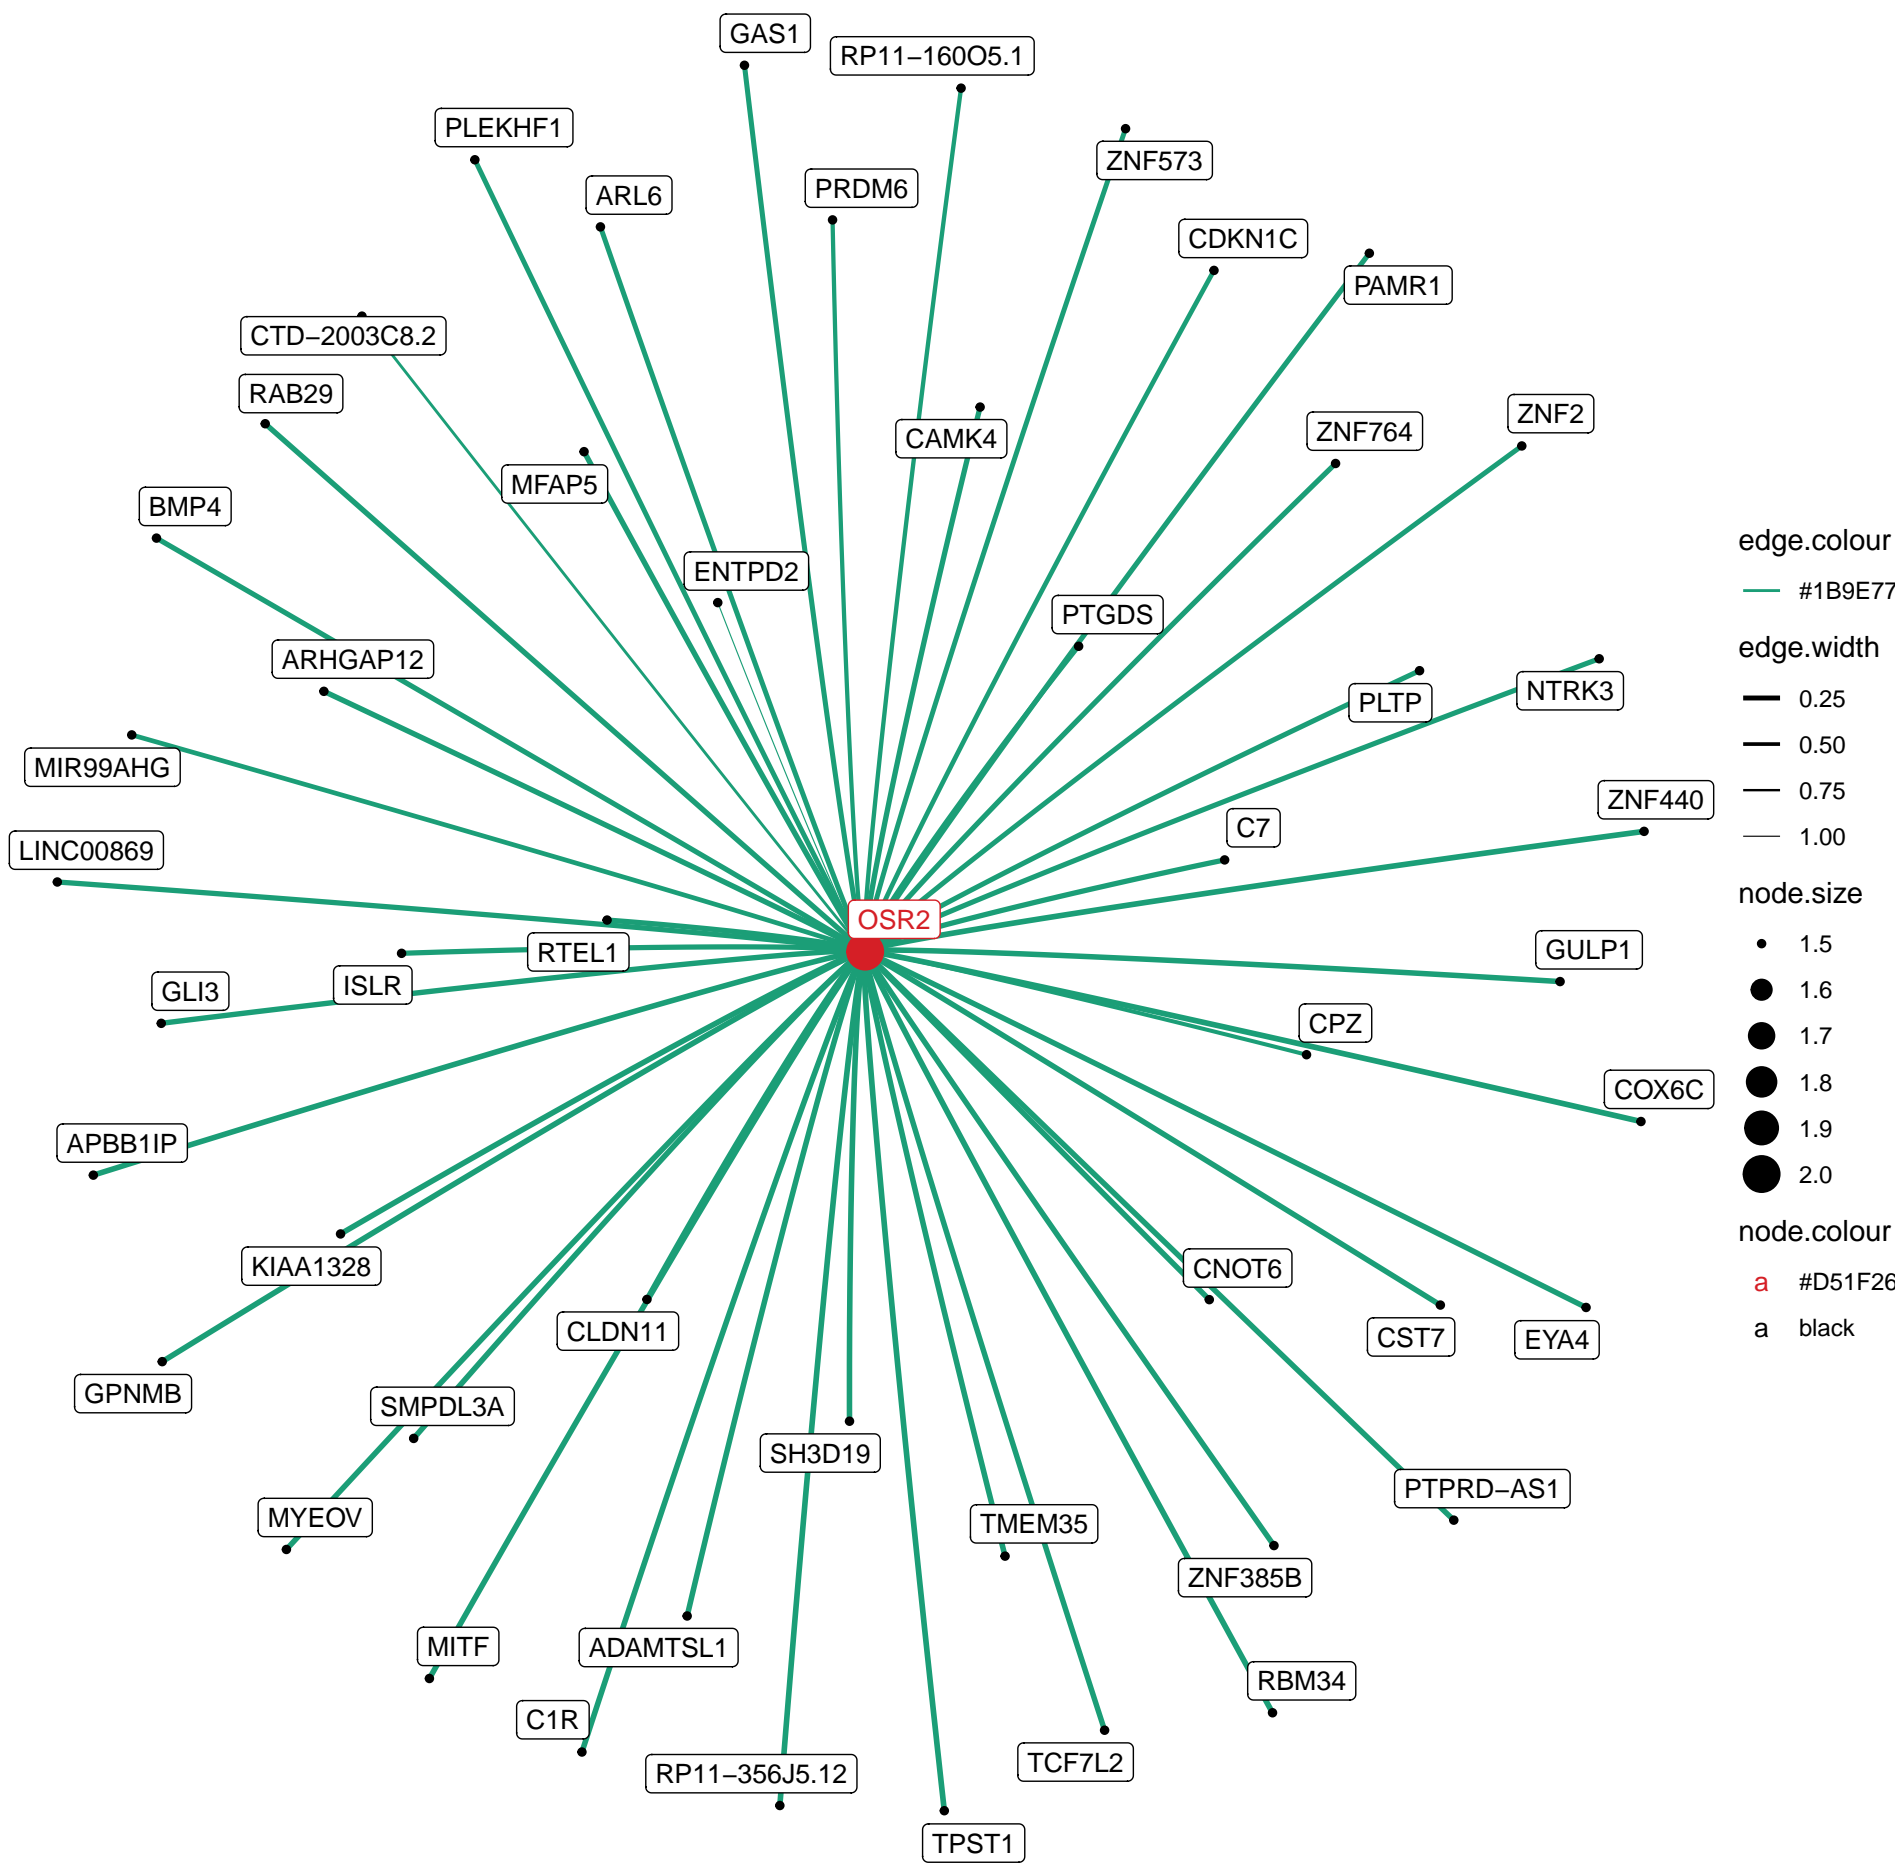

ENTPD2

edge.colour

— #1B9E77

edge.width

- 0.25
- 0.50
- 0.75
- 1.00

node.size

- 1.5
- 1.6
- 1.7
- 1.8
- 1.9
- 2.0

node.colour

- a #D51F26
- a black

edge.colour
#1B9E77

edge.width
— 0.25
— 0.50
— 0.75
— 1.00

node.size
• 1.5
● 1.6
● 1.7
● 1.8
● 1.9
● 2.0

node.colour
a #D51F26
a black

edge.colour

— #1B9E77

edge.width

- 0.25
- 0.50
- 0.75
- 1.00

node.size

- 1.5
- 1.6
- 1.7
- 1.8
- 1.9
- 2.0

node.colour

- a #D51F26
- a black

edge.colour

— #1B9E77

edge.width