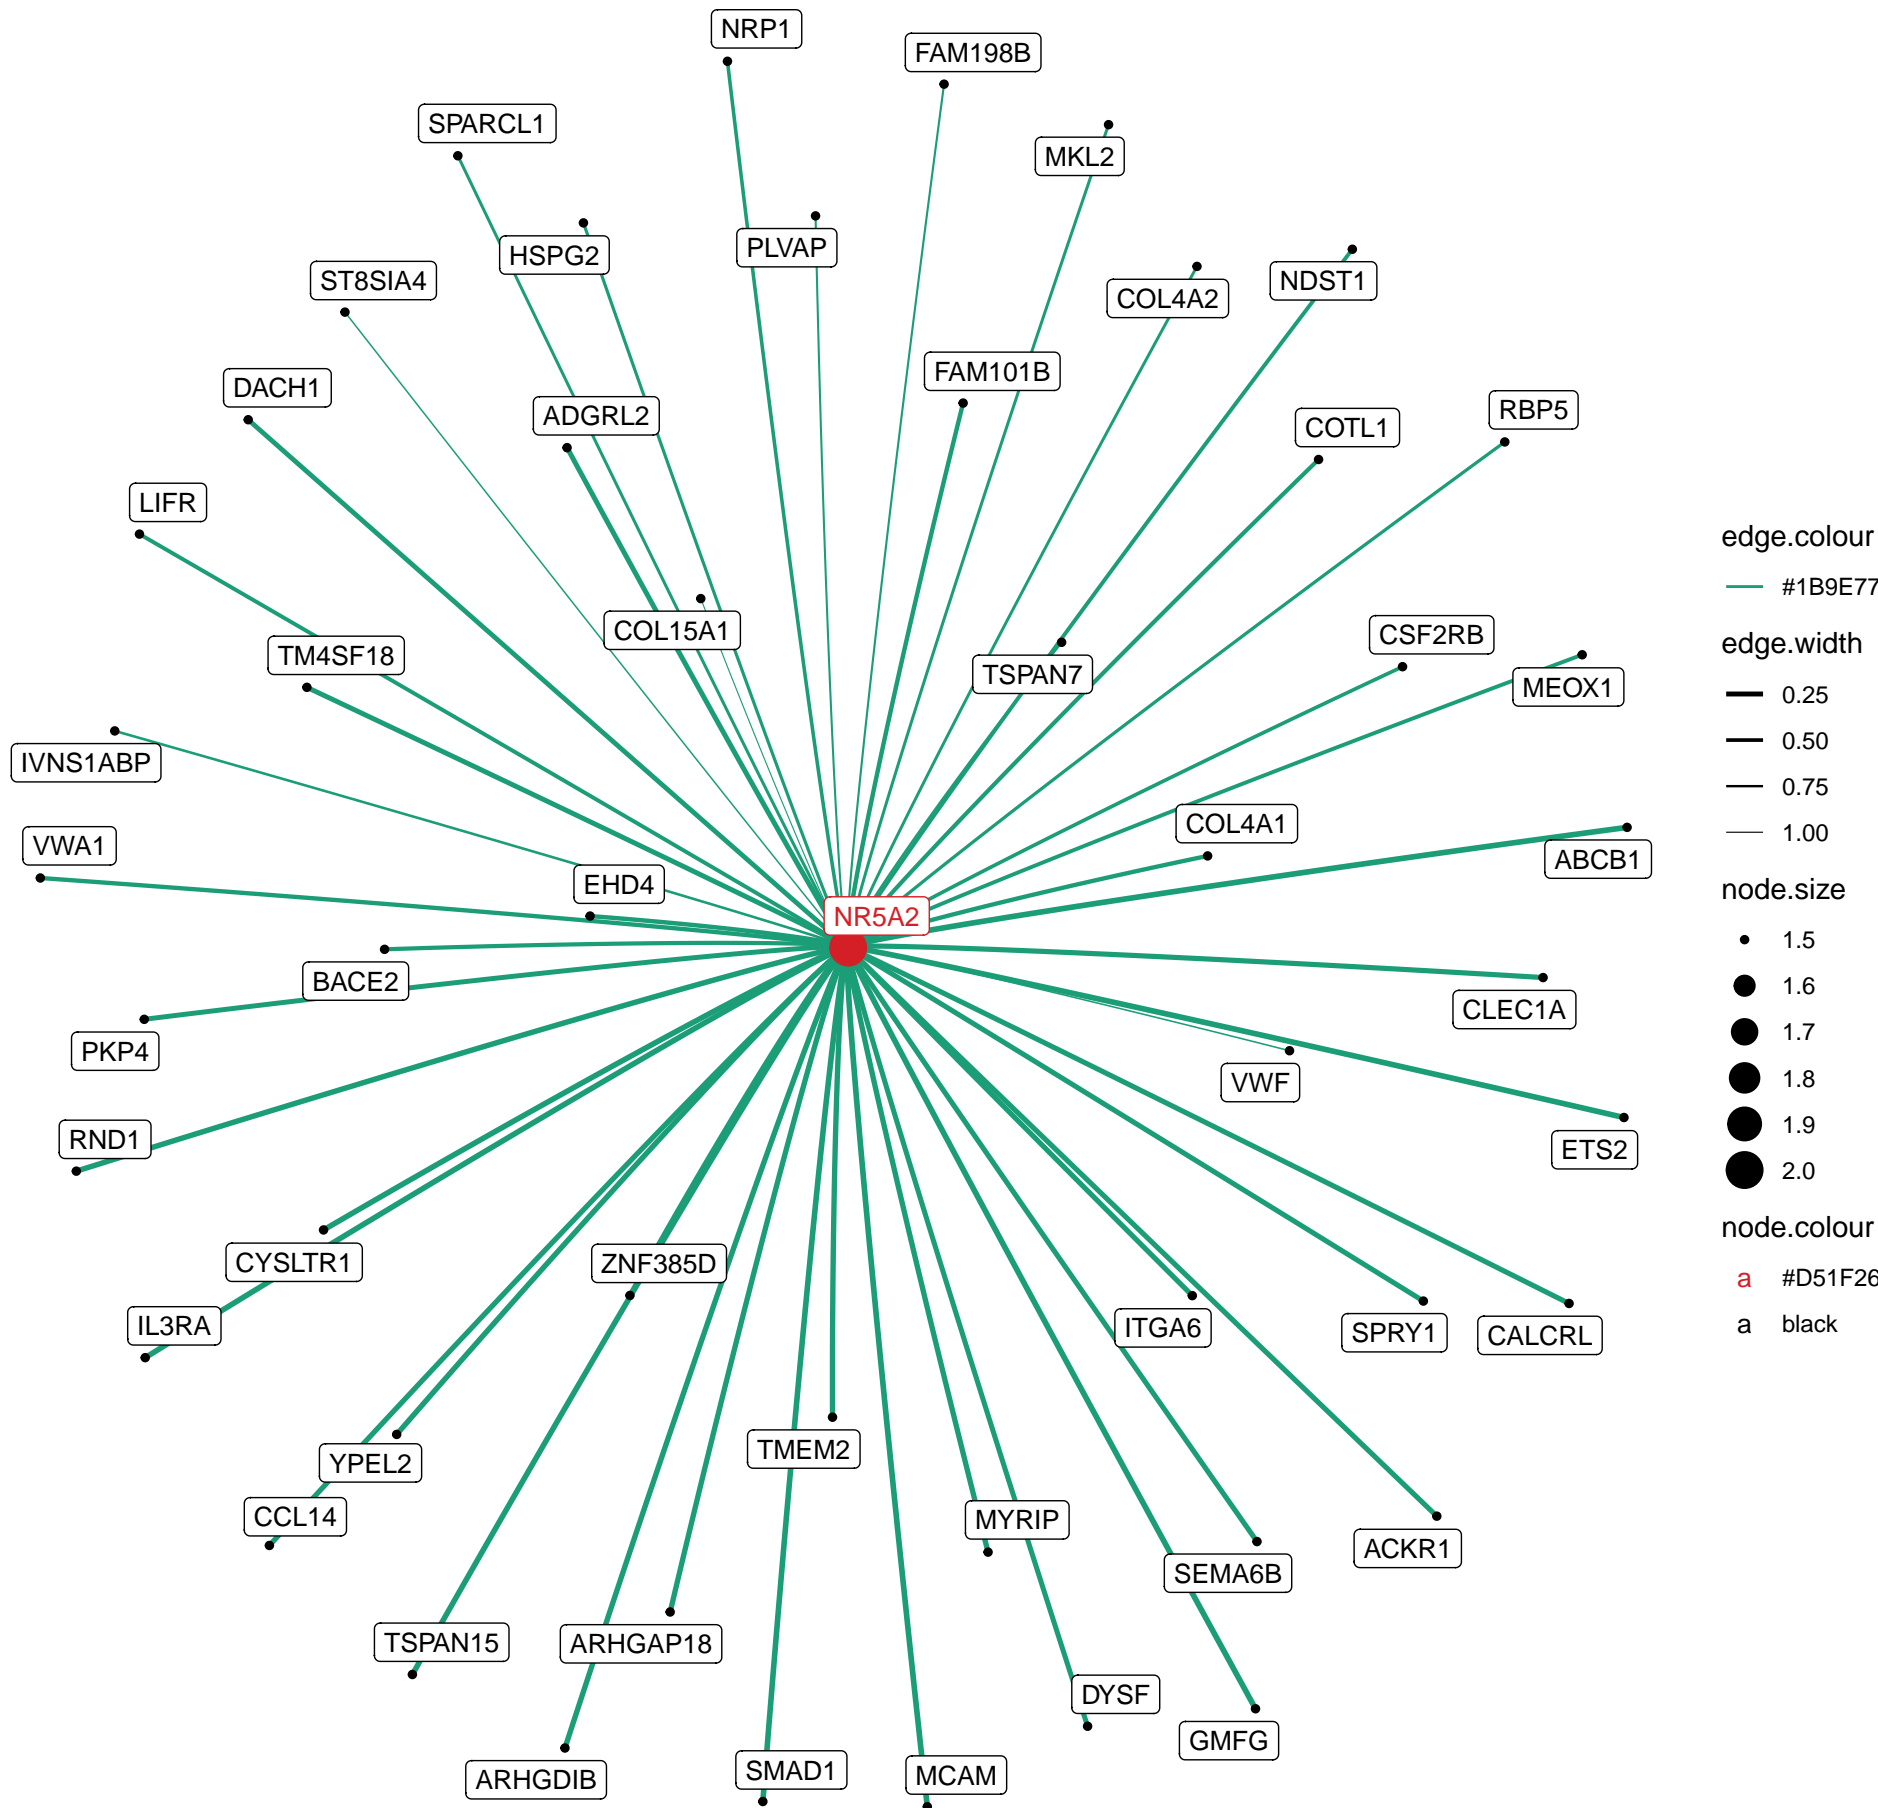

ENTPD2

edge.colour

— #1B9E77

edge.width

- 0.25
- 0.50
- 0.75
- 1.00

node.size

- 1.5
- 1.6
- 1.7
- 1.8
- 1.9
- 2.0

node.colour

- a #D51F26
- a black

edge.colour
#1B9E77

edge.width
— 0.25
— 0.50
— 0.75
— 1.00

node.size
• 1.5
● 1.6
● 1.7
● 1.8
● 1.9
● 2.0

node.colour
a #D51F26
a black

edge.colour

— #1B9E77

edge.width

- 0.25
- 0.50
- 0.75
- 1.00

node.size

- 1.5
- 1.6
- 1.7
- 1.8
- 1.9
- 2.0

node.colour

- a #D51F26
- a black

edge.colour

— #1B9E77

edge.width