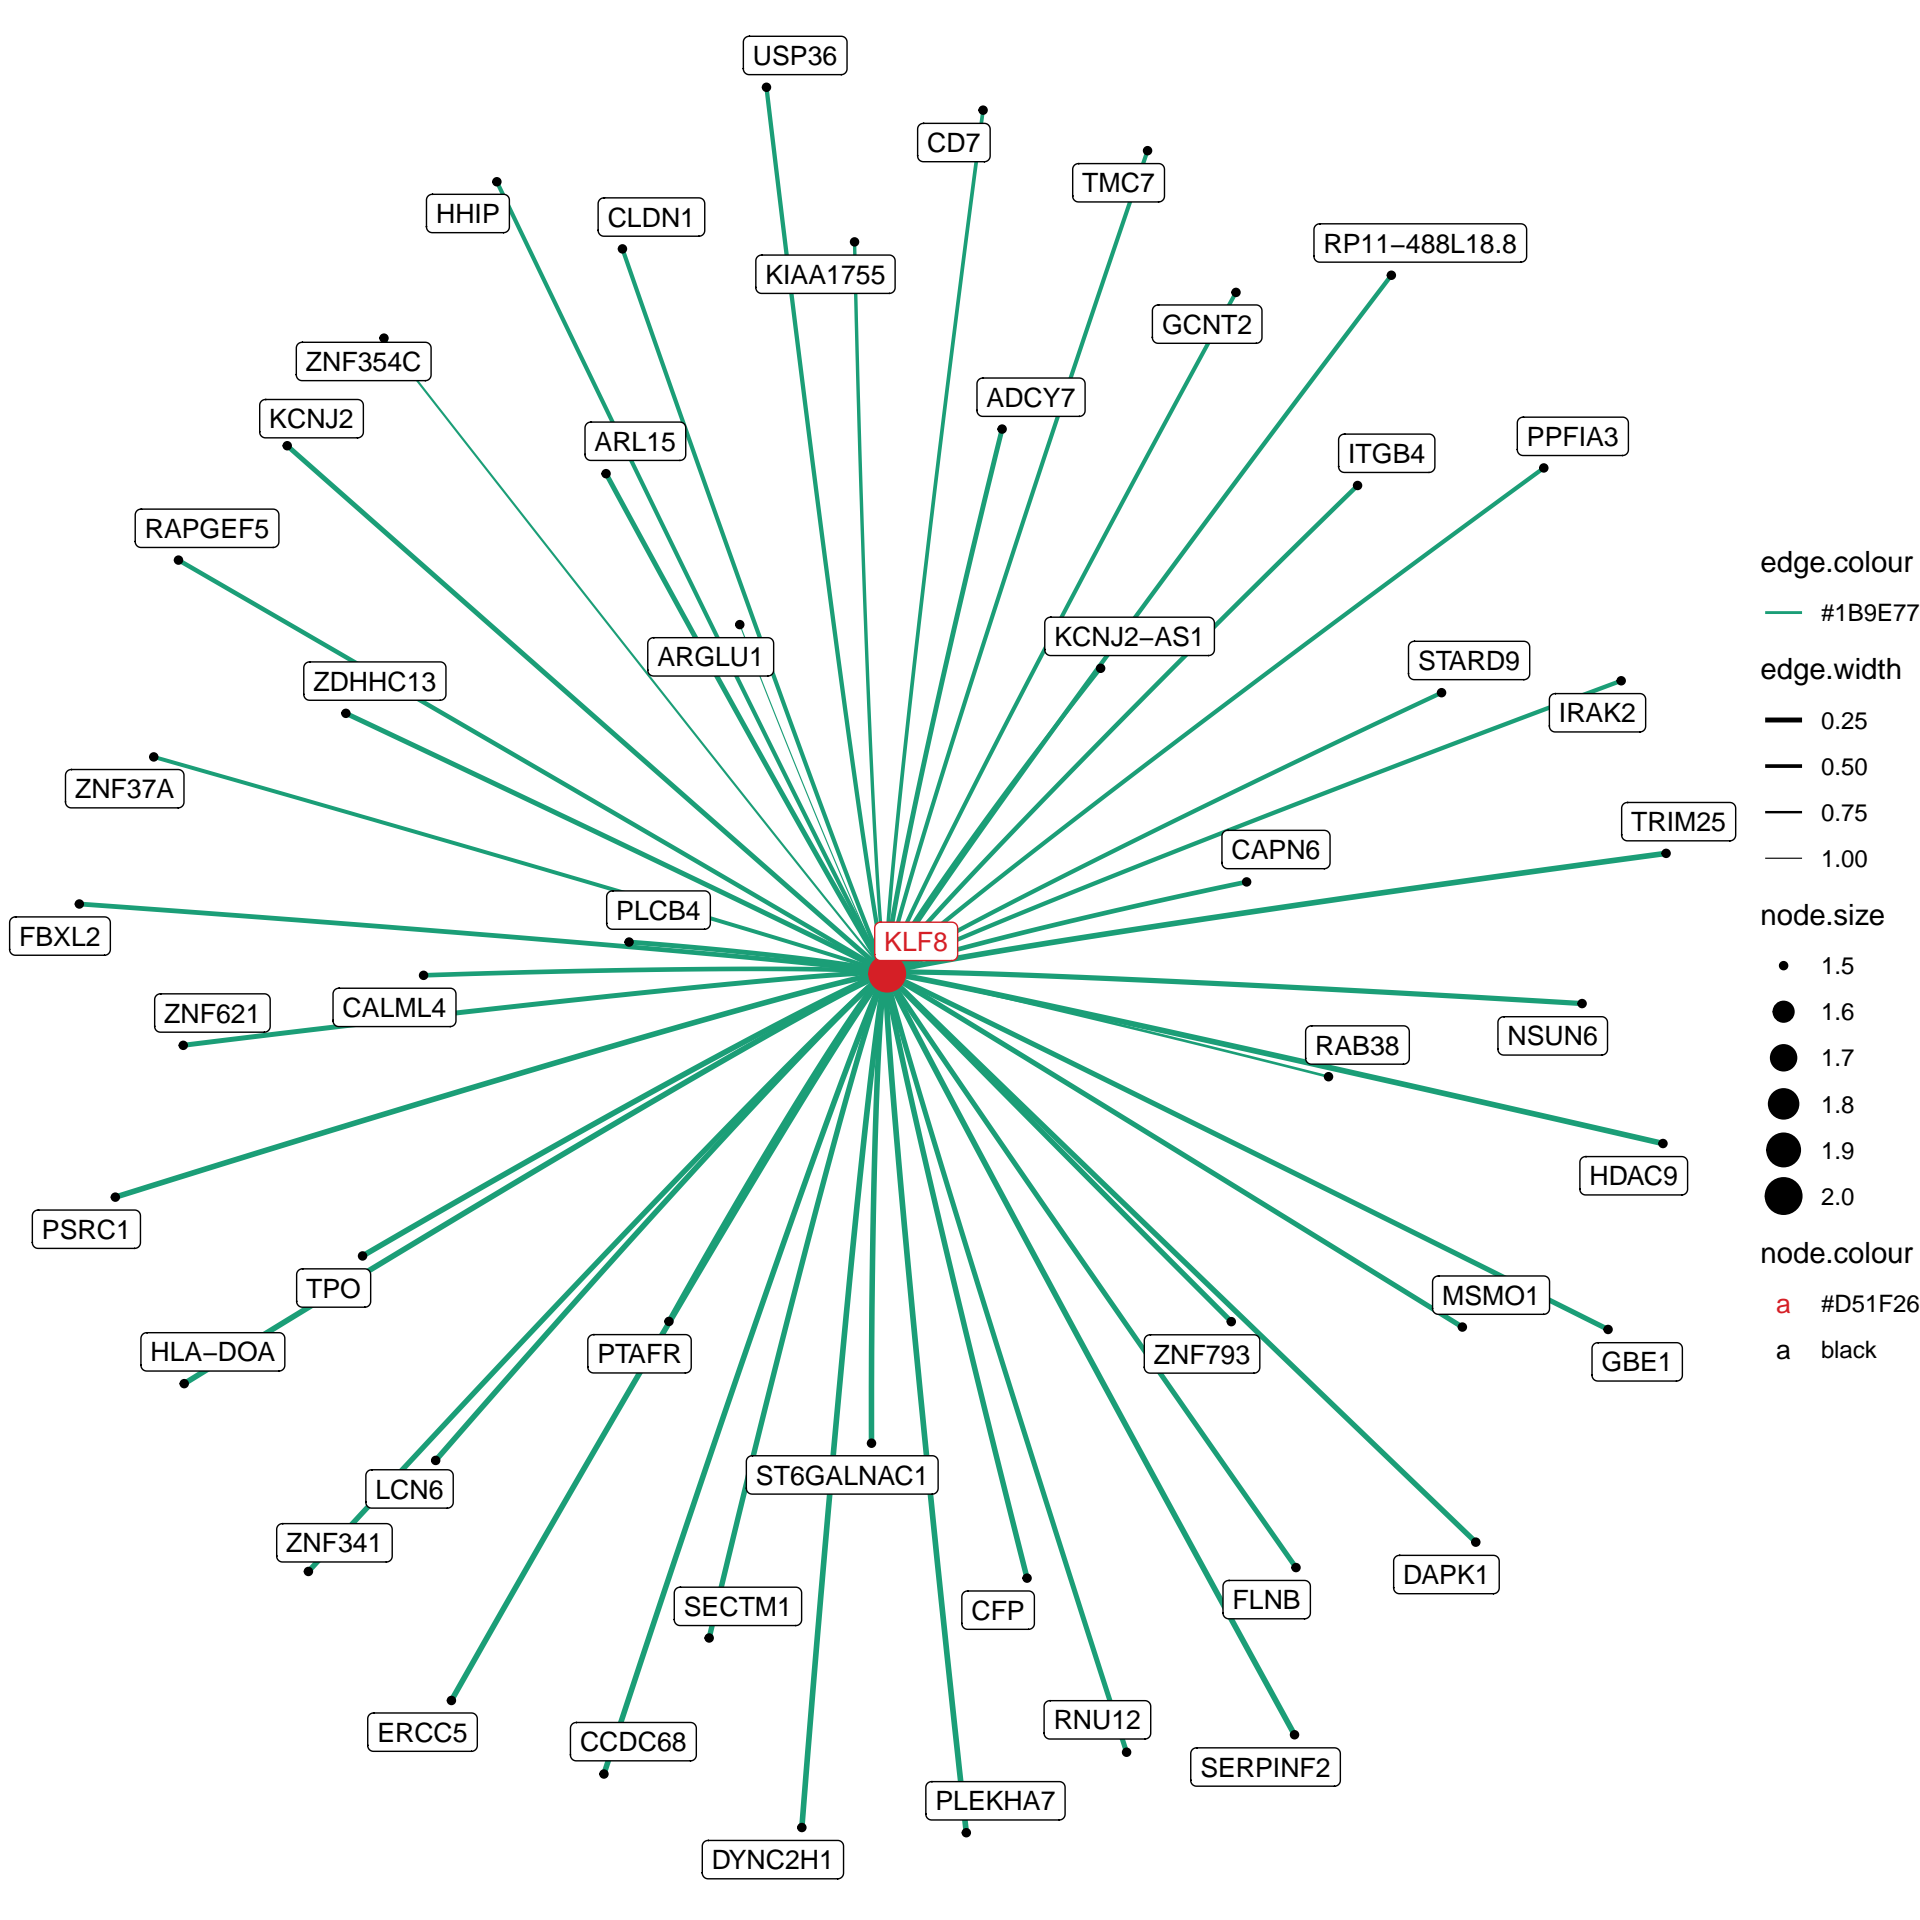

- 0.25
- 0.50
- 0.75
- 1.00

node.size

- 1.5
- 1.6
- 1.7
- 1.8
- 1.9
- 2.0

node.colour

- a #D51F26
- a black

edge.colour

— #1B9E77

edge.width

— 0.25
— 0.50
— 0.75
— 1.00

node.size

• 1.5
• 1.6
• 1.7
• 1.8
• 1.9
• 2.0

node.colour

a #D51F26
a black

edge.colour

— #1B9E77

edge.width