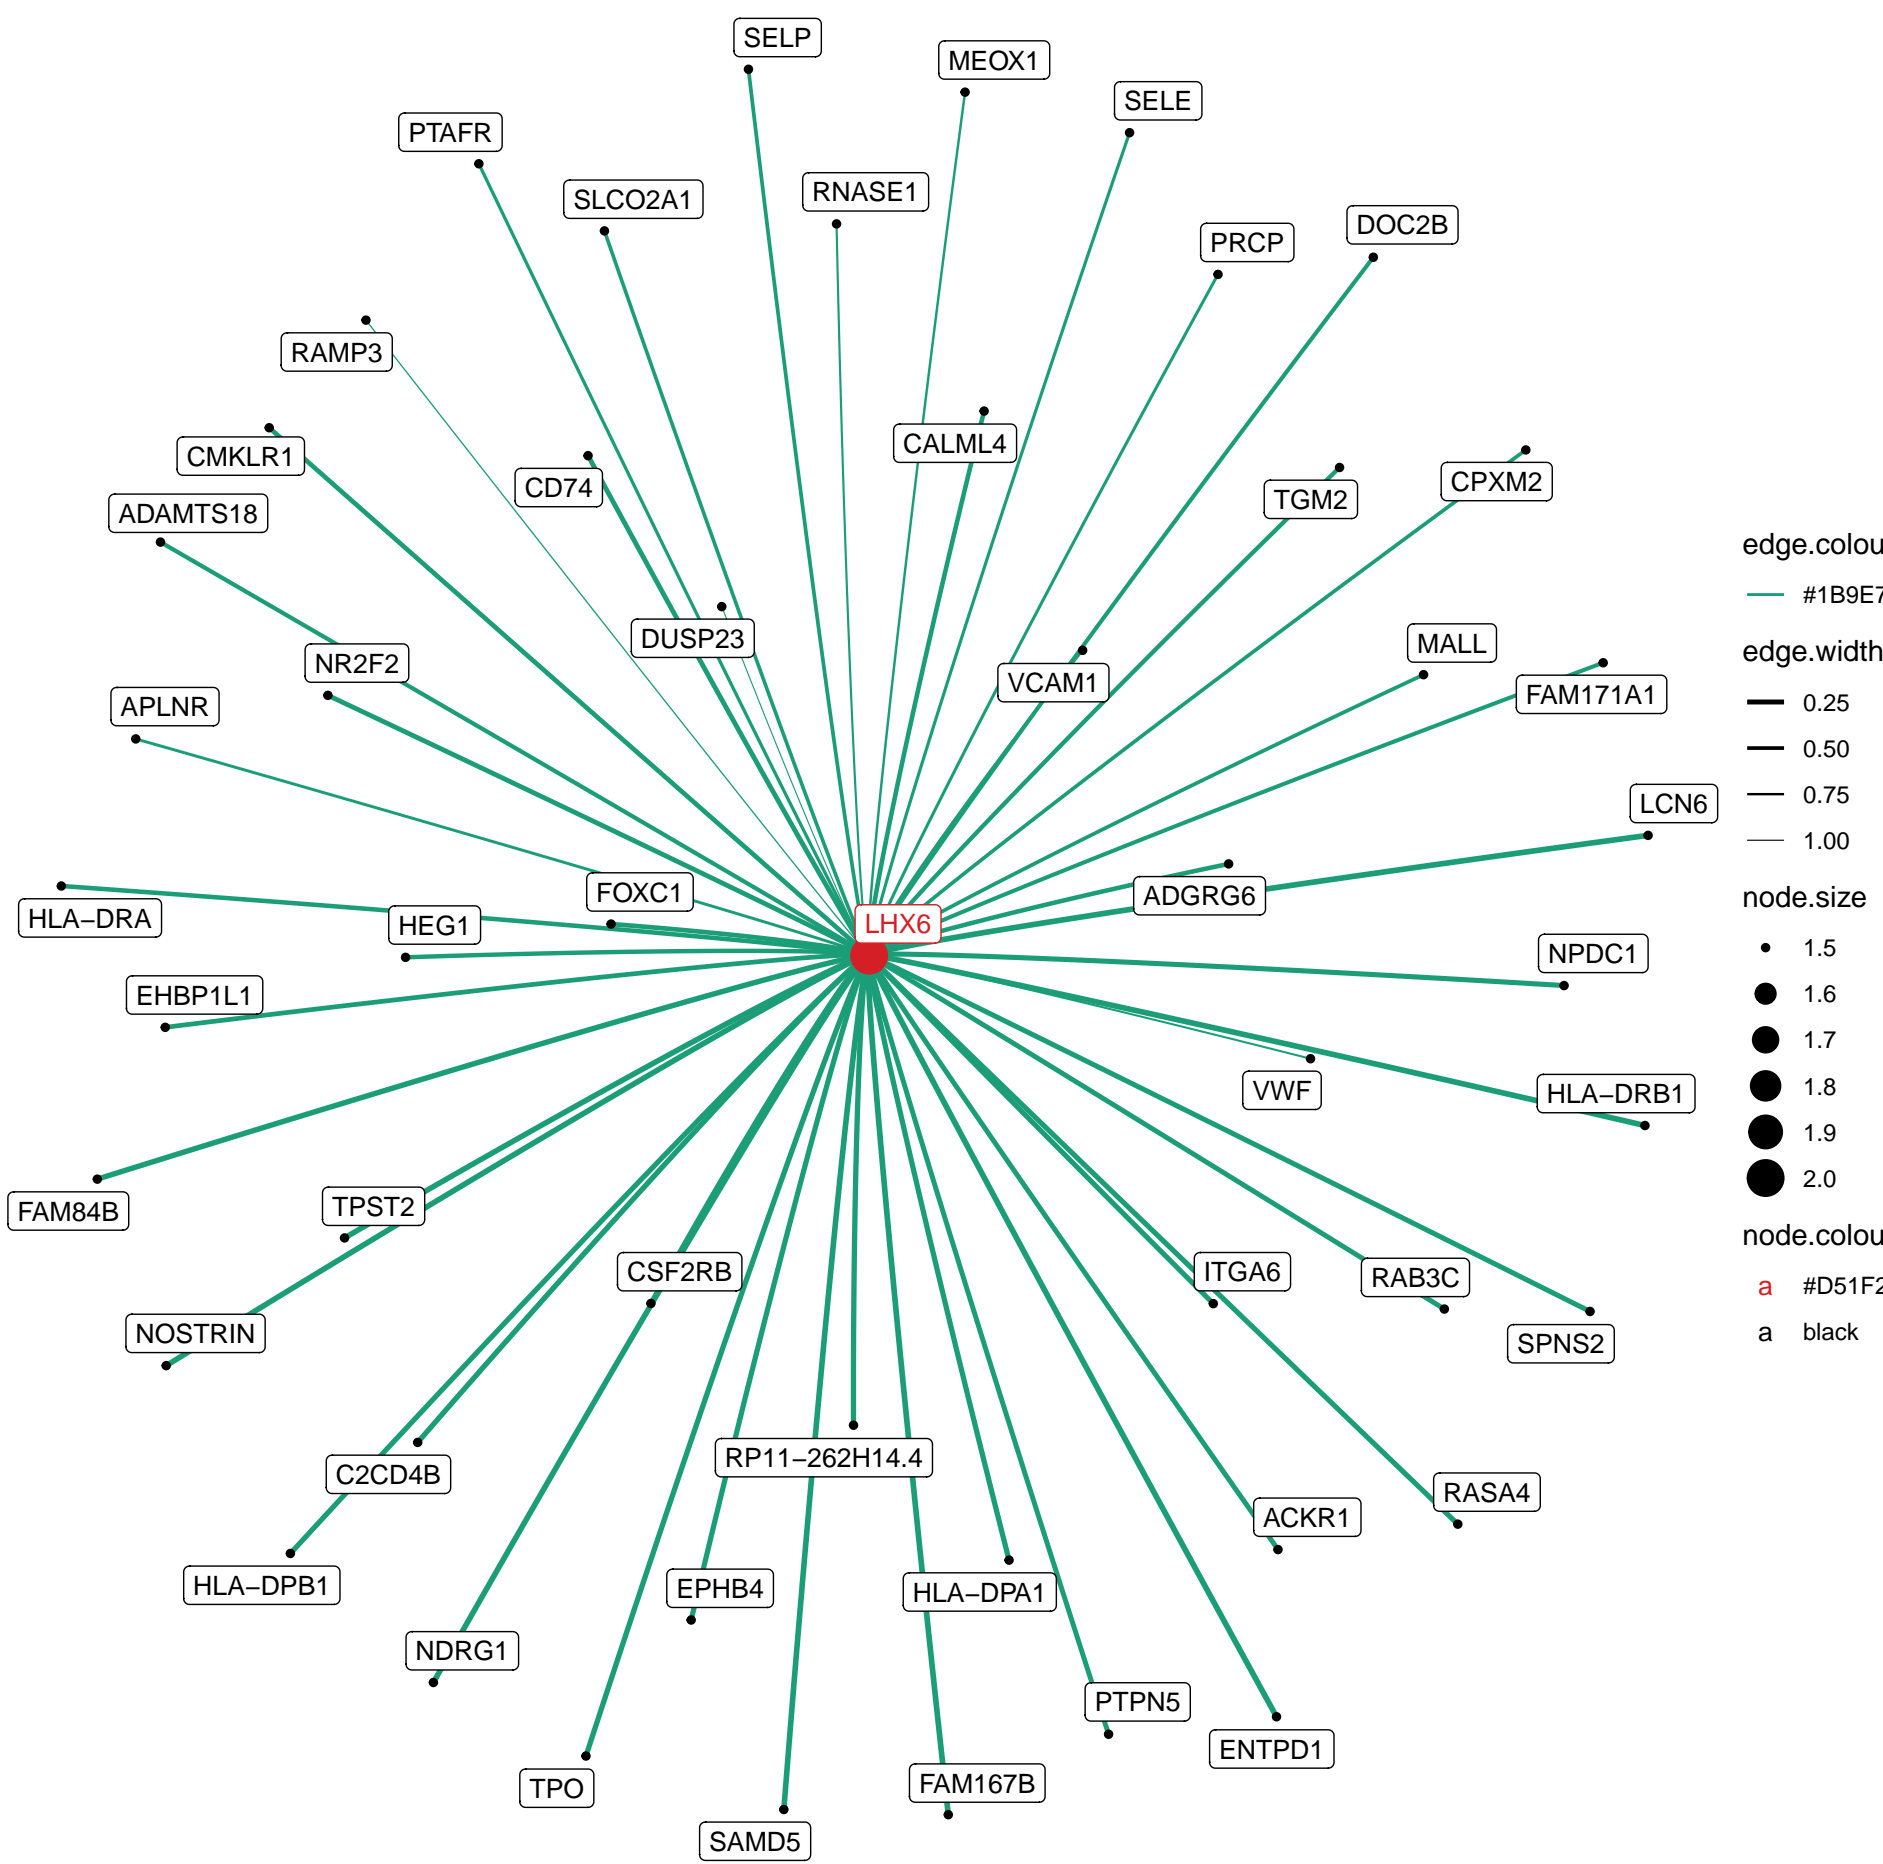

node.size

- 1.5
- 1.6
- 1.7
- 1.8
- 1.9
- 2.0

node.colour

- a #D51F26
- a black

edge.colour

— #1B9E77

edge.width

- 0.25
- 0.50
- 0.75
- 1.00

node.size

- 1.5
- 1.6
- 1.7
- 1.8
- 1.9
- 2.0

node.colour

- a #D51F26
- a black

edge.colour

— #1B9E77

edge.width

— 0.25