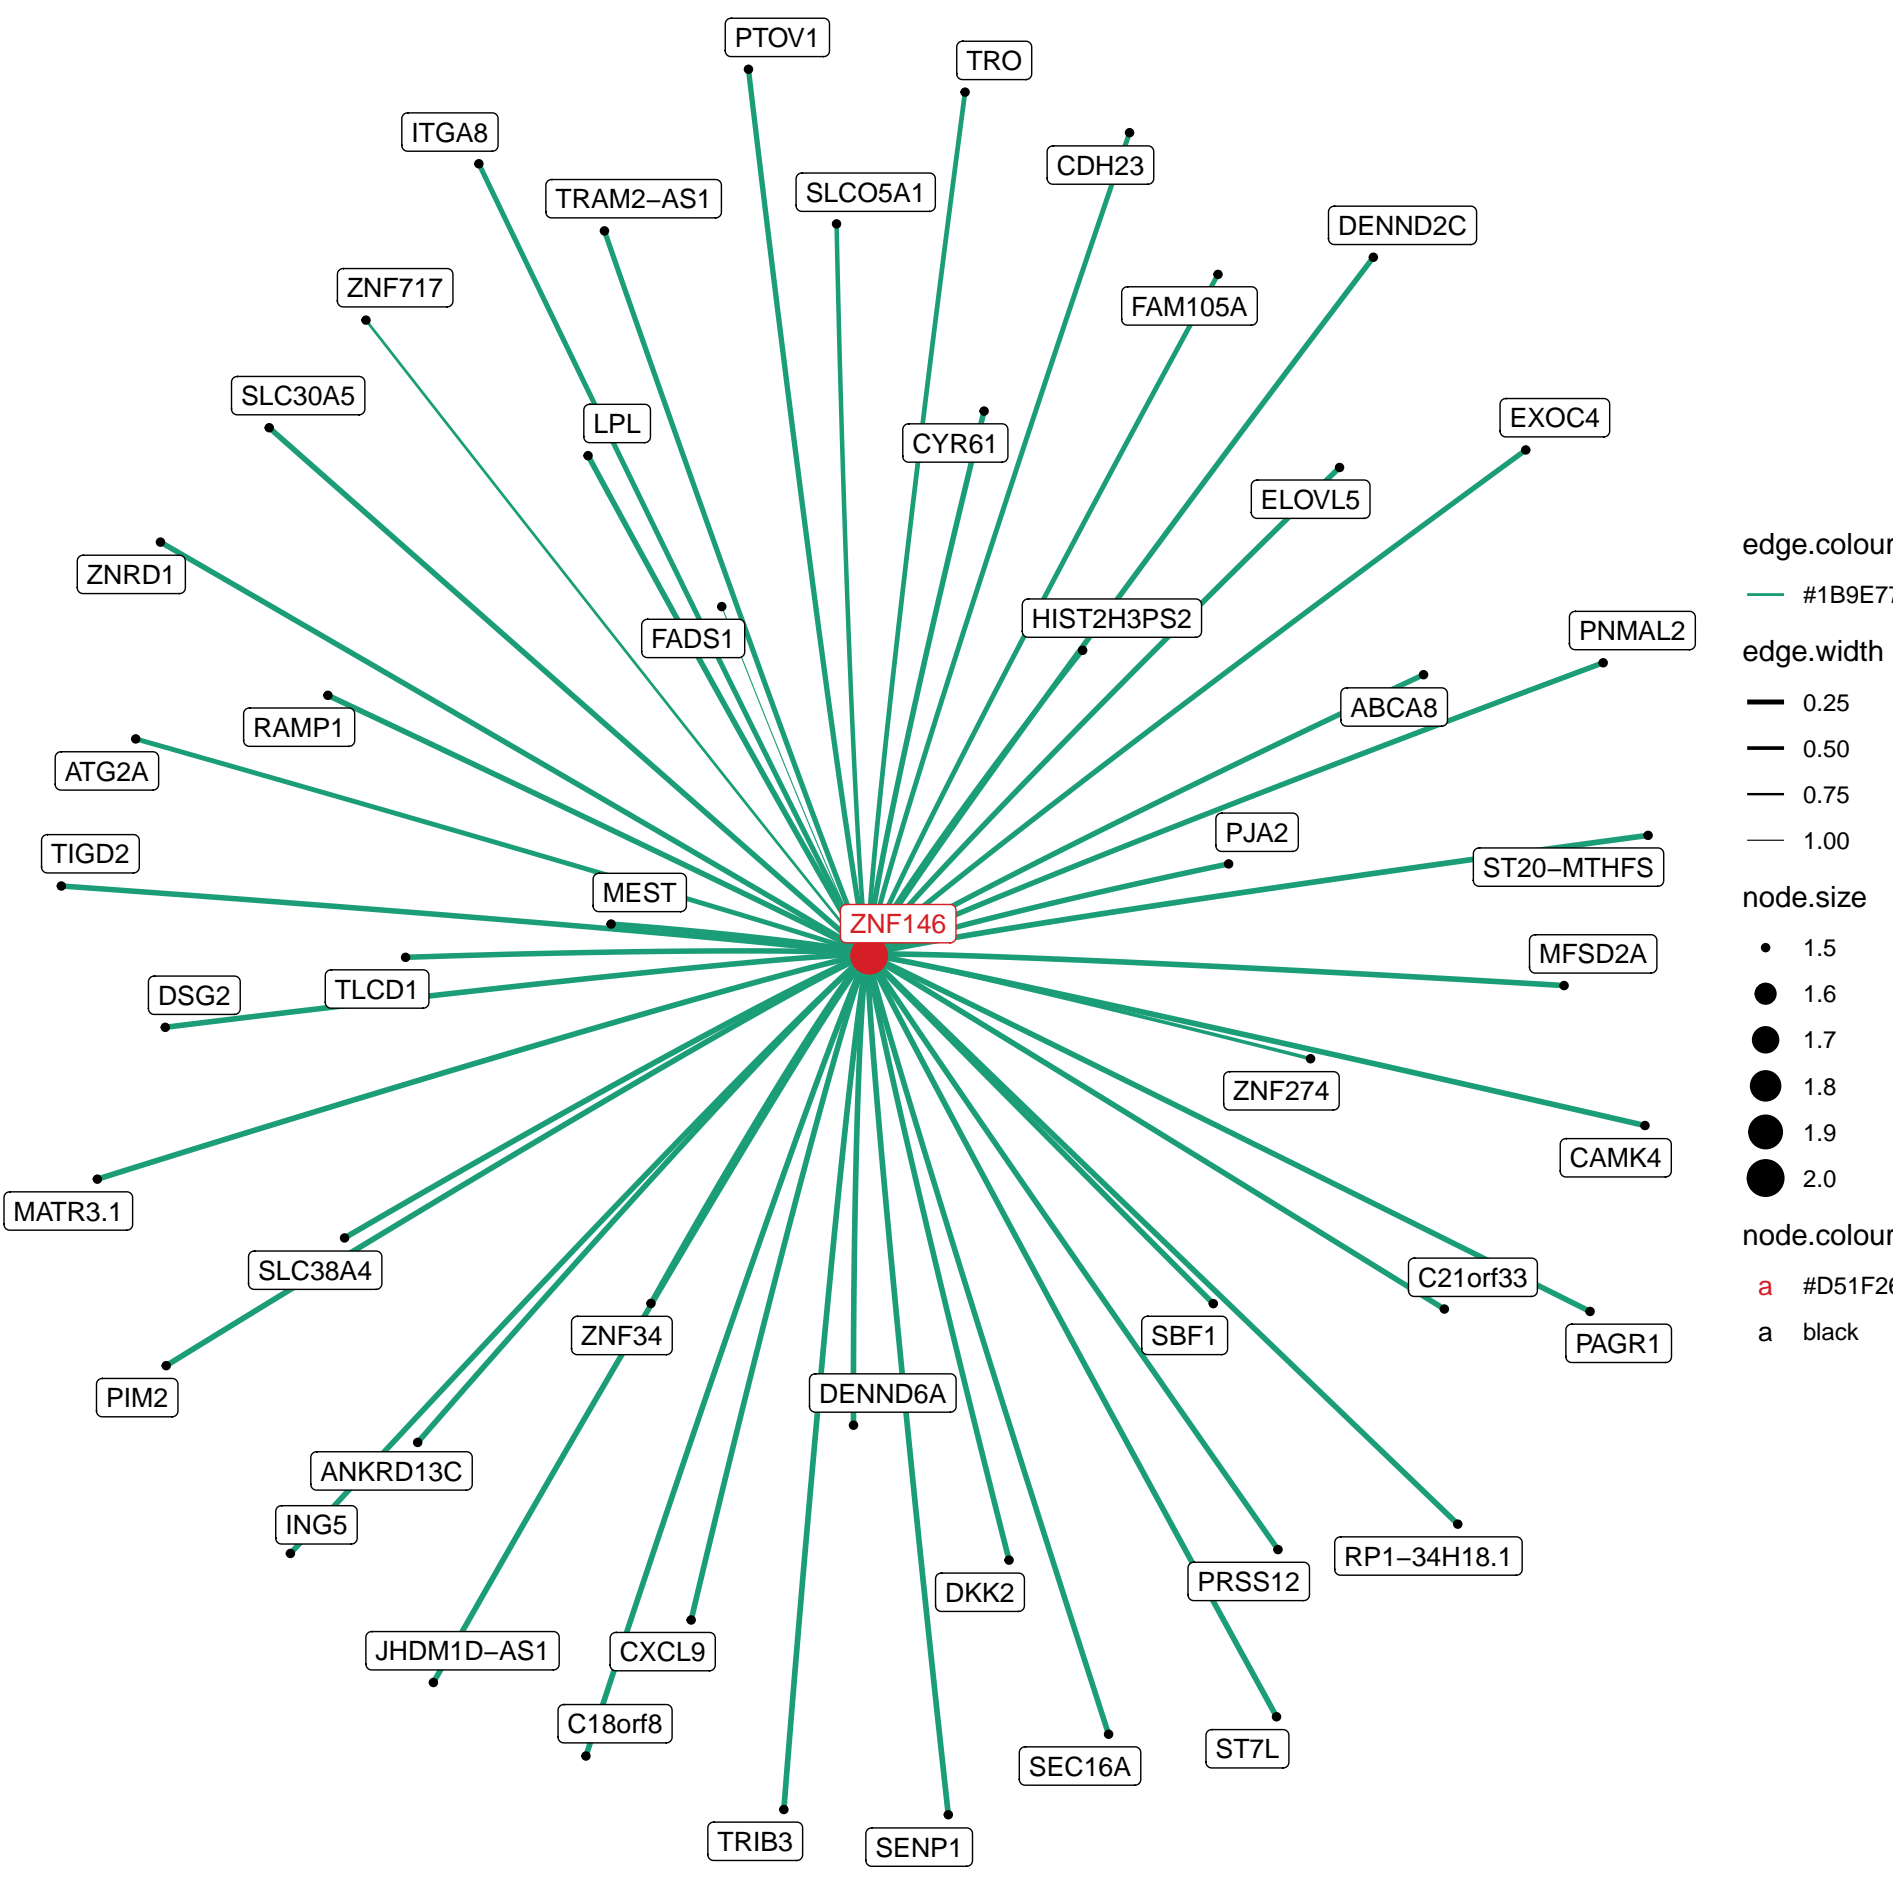

- a #D51F26
- a black

edge.colour
#1B9E77

edge.width
— 0.25
— 0.50
— 0.75
— 1.00

node.size
• 1.5
● 1.6
● 1.7
● 1.8
● 1.9
● 2.0

node.colour
a #D51F26
a black

edge.colour

— #1B9E77

edge.width

- 0.25
- 0.50
- 0.75
- 1.00

node.size

- 1.5
- 1.6
- 1.7
- 1.8
- 1.9
- 2.0

node.colour

- a #D51F26
- a black

edge.colour

— #1B9E77

edge.width