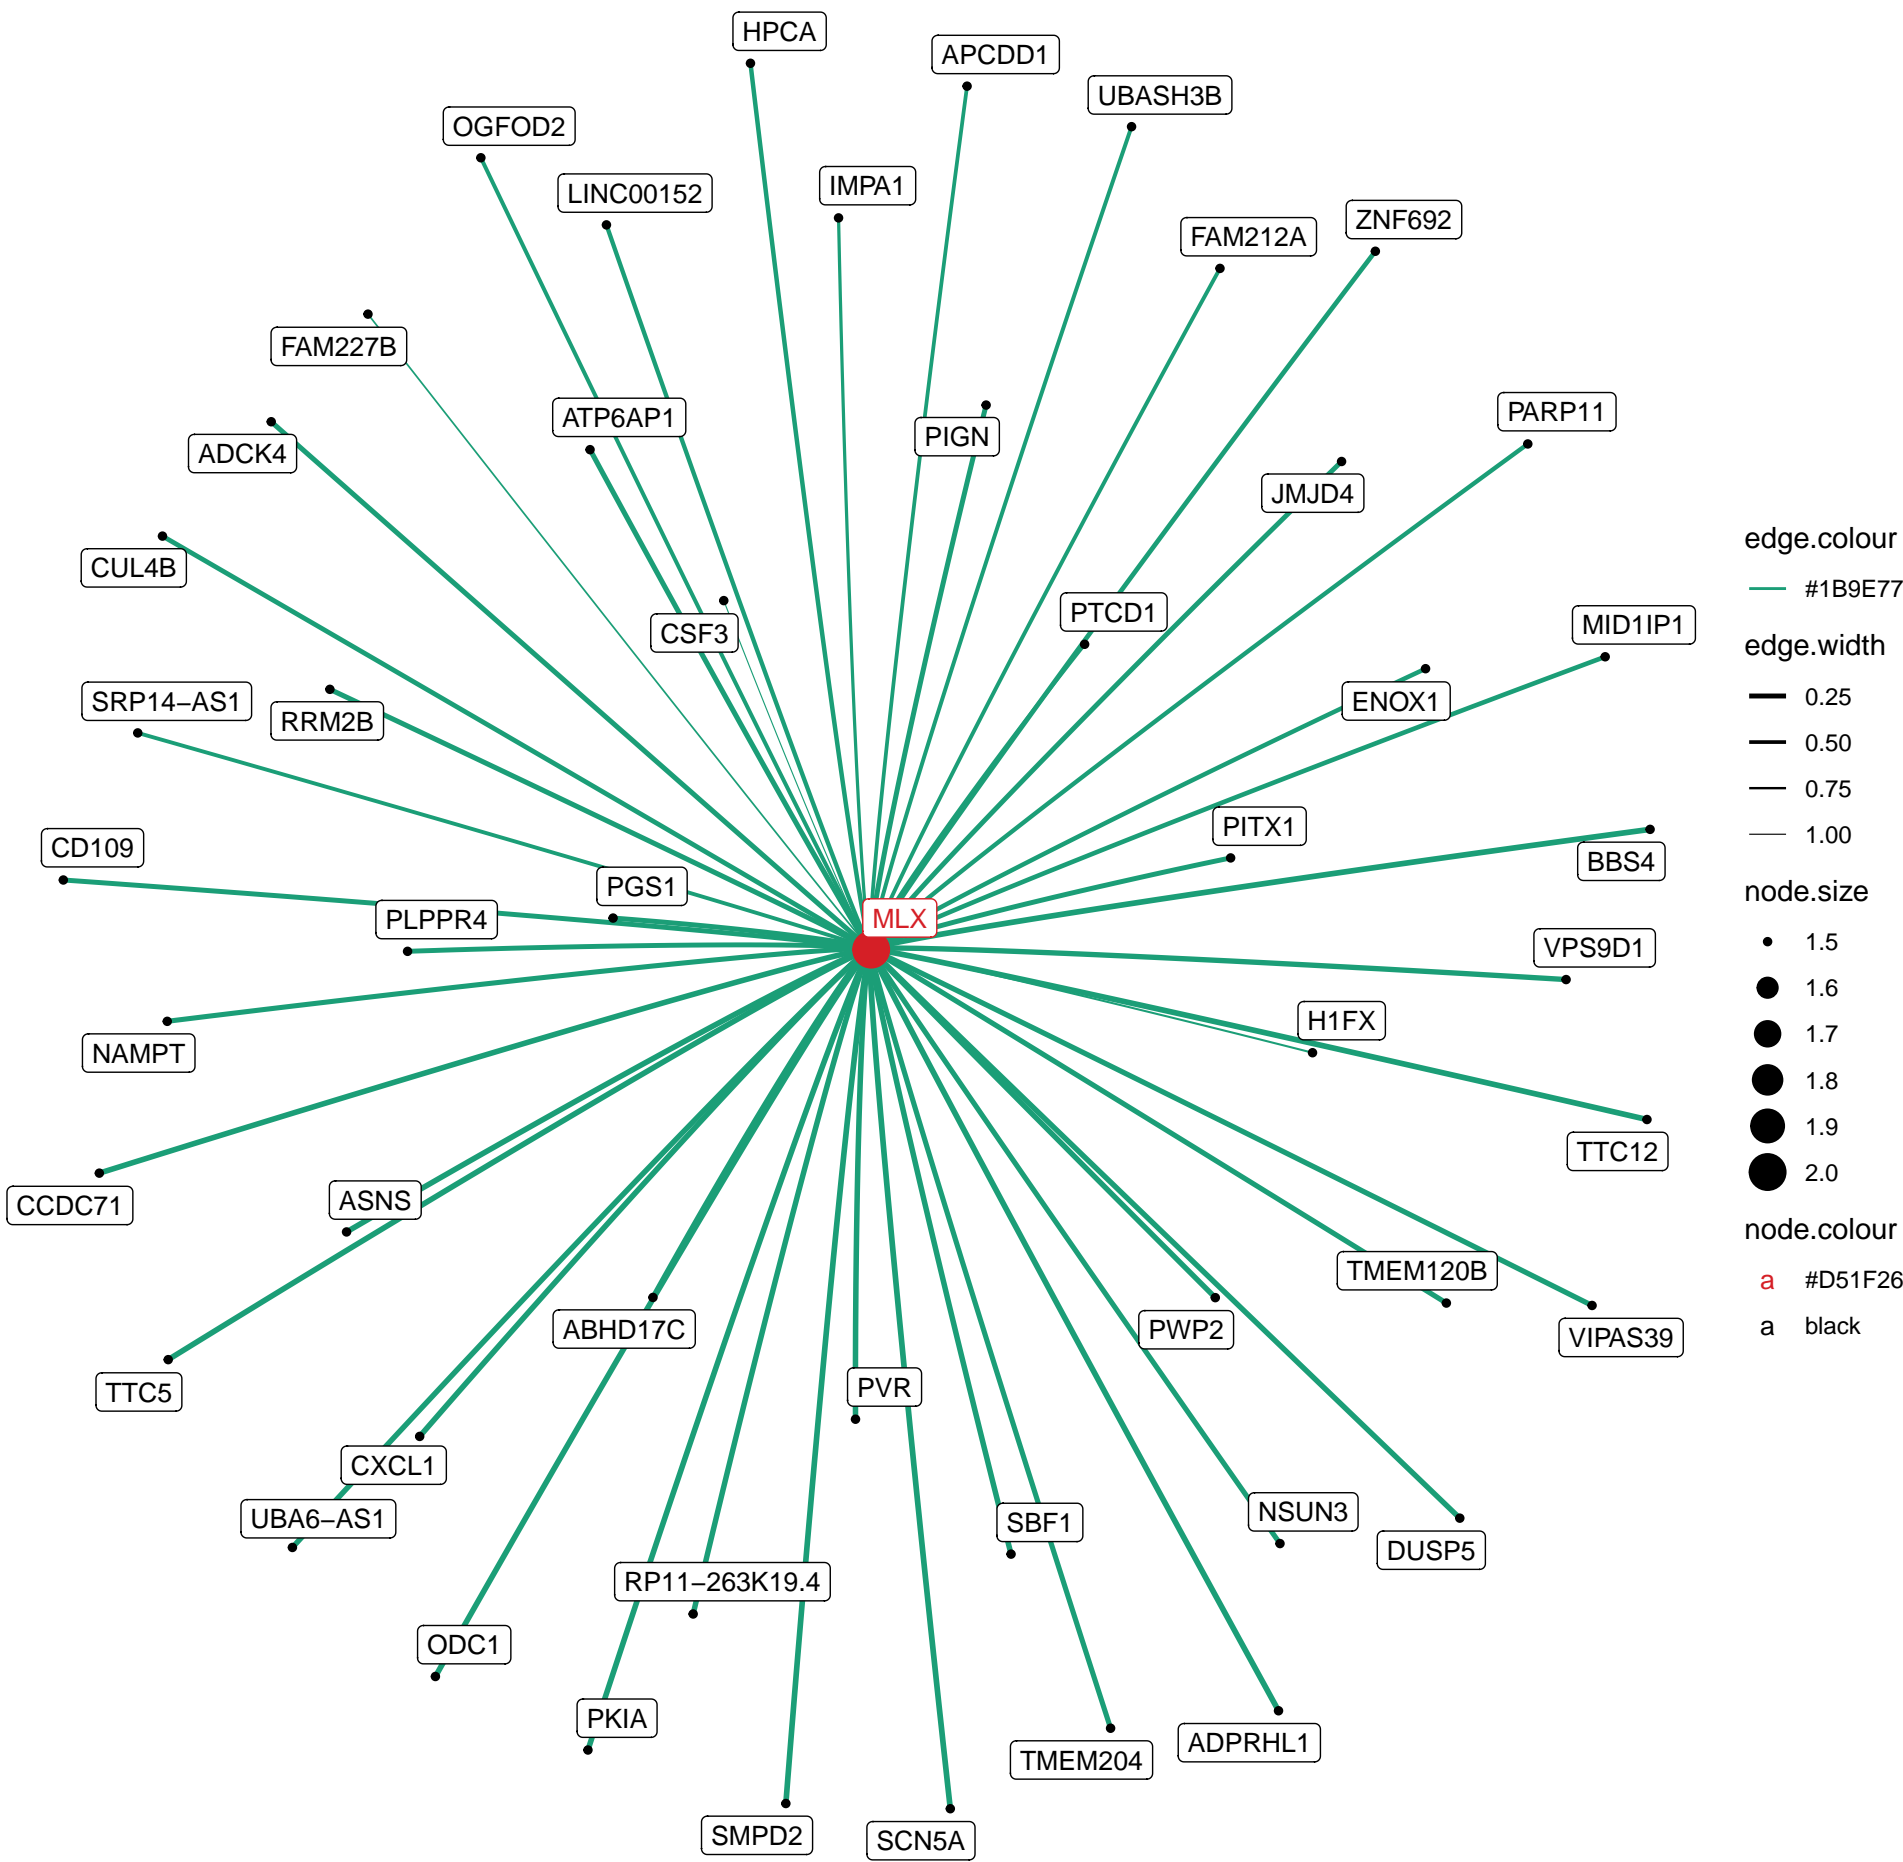

- 0.25
- 0.50
- 0.75
- 1.00

node.size

- 1.5
- 1.6
- 1.7
- 1.8
- 1.9
- 2.0

node.colour

- a #D51F26
- a black

edge.colour

— #1B9E77

edge.width