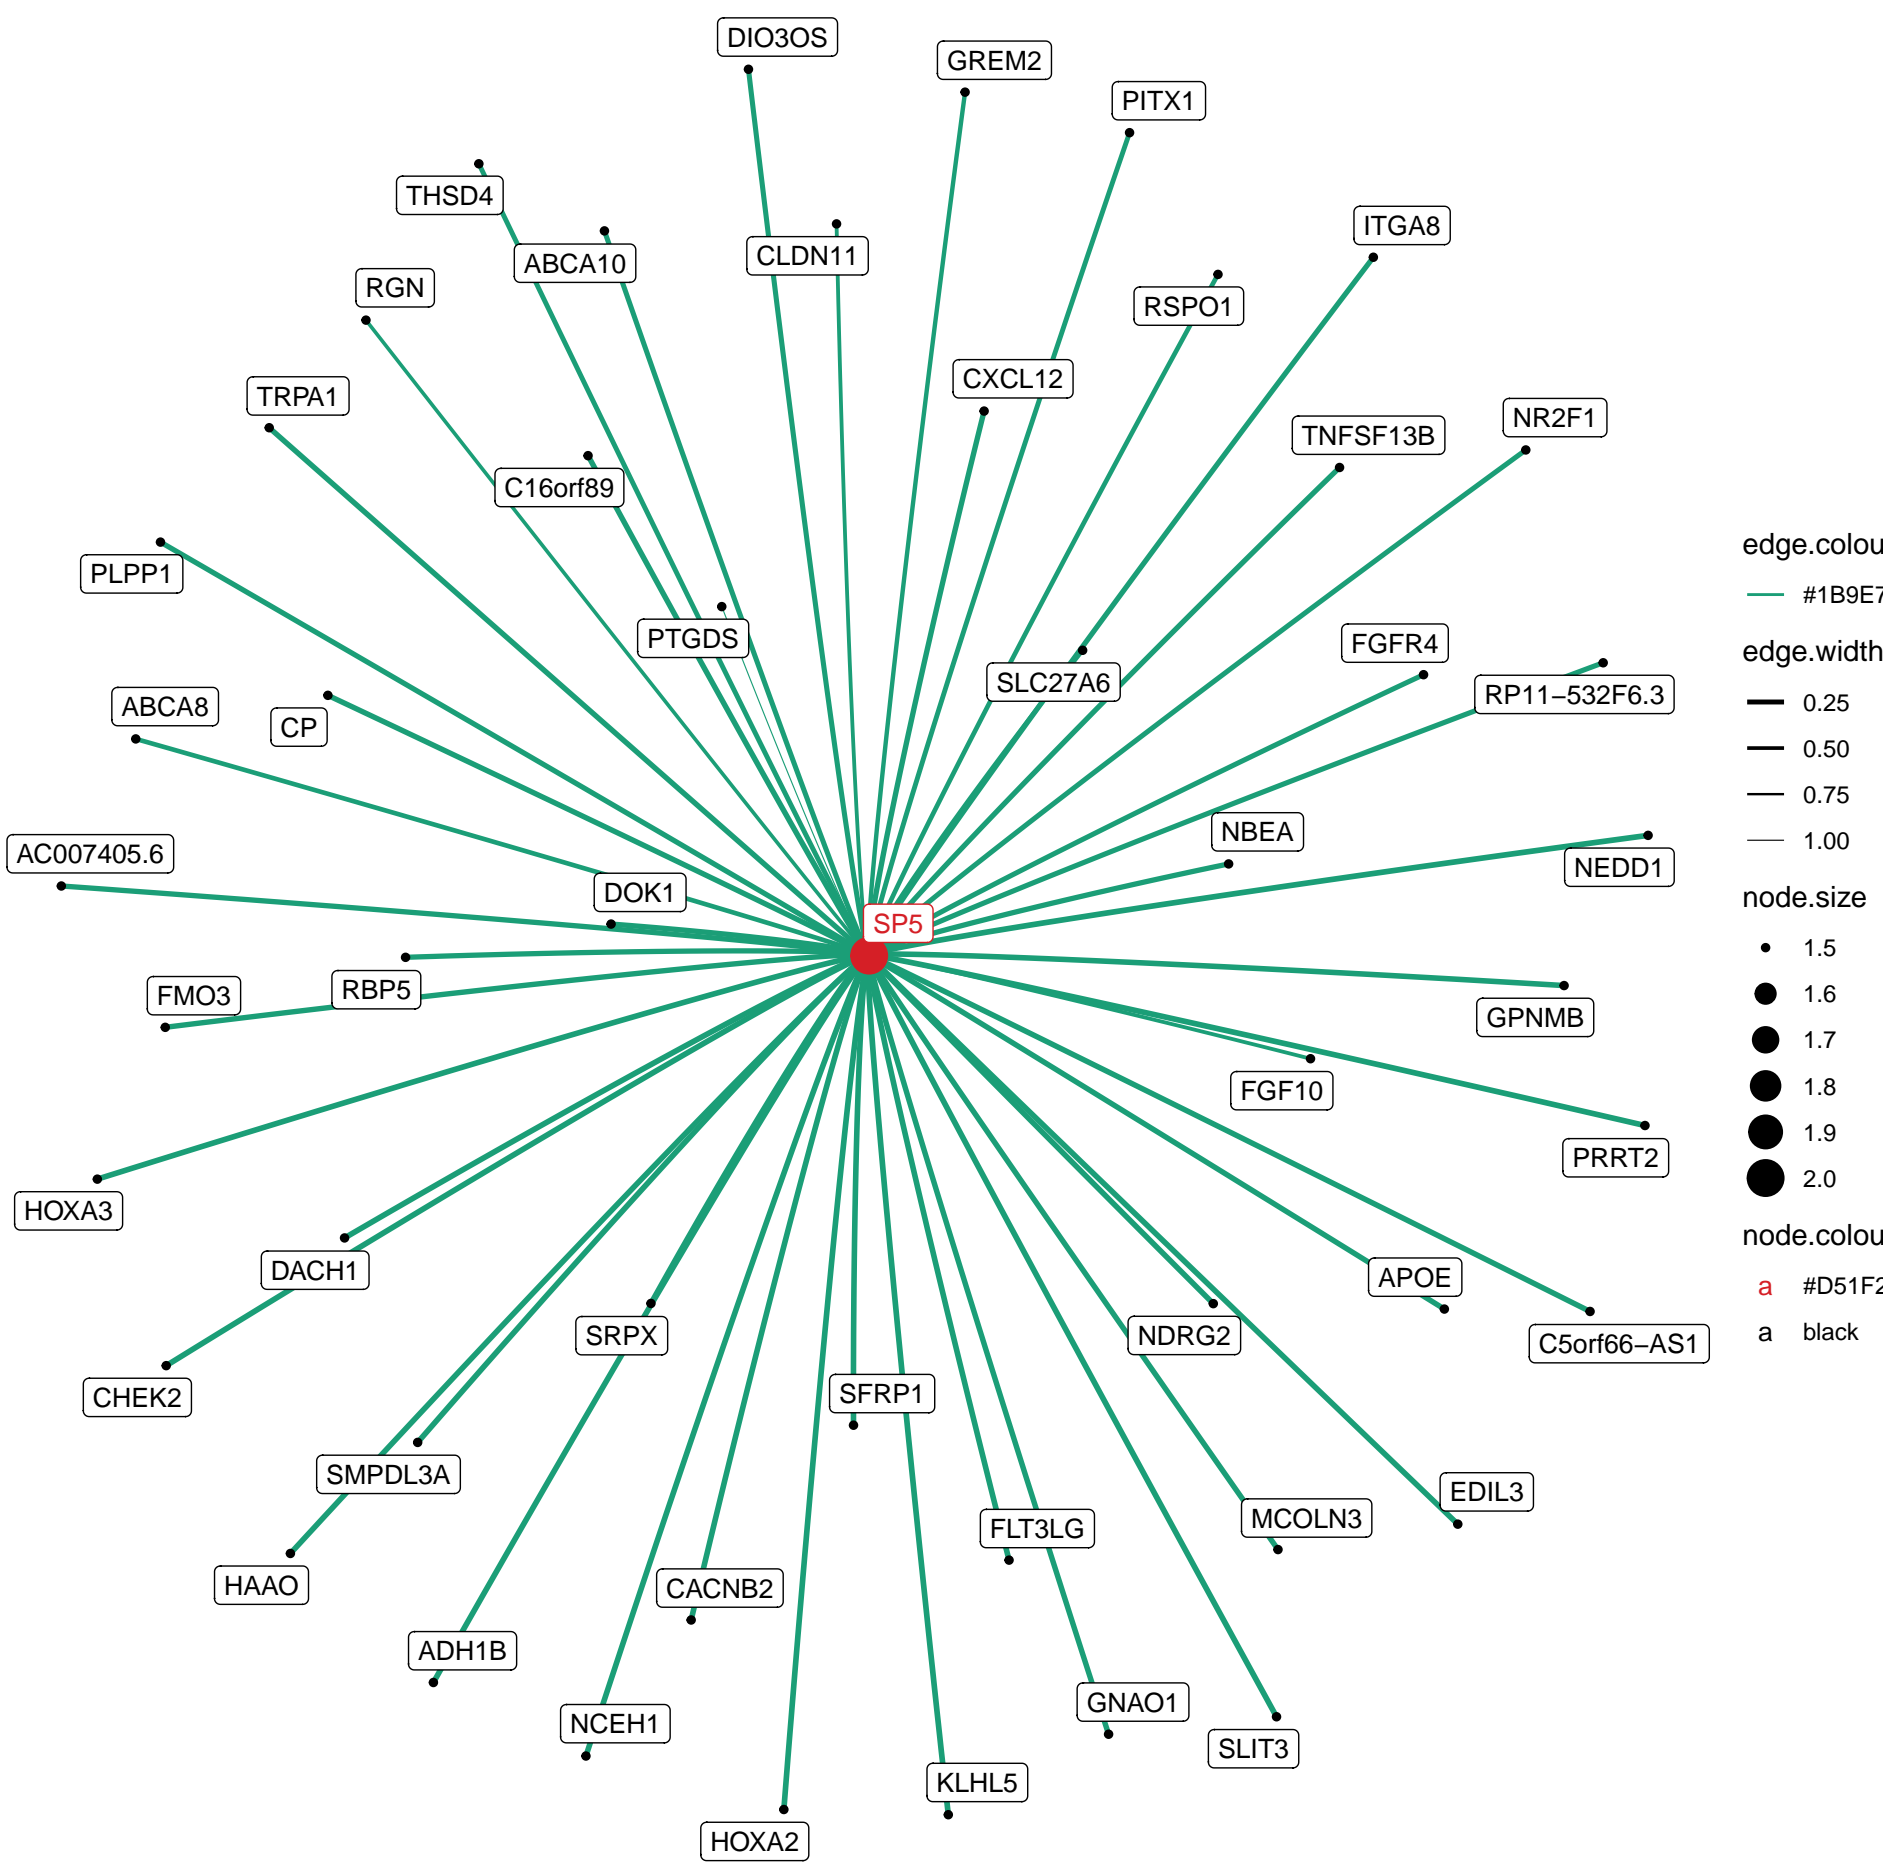

node.size

- 1.5
- 1.6
- 1.7
- 1.8
- 1.9
- 2.0

node.colour

- a #D51F26
- a black

edge.colour

— #1B9E77

edge.width

- 0.25
- 0.50
- 0.75
- 1.00