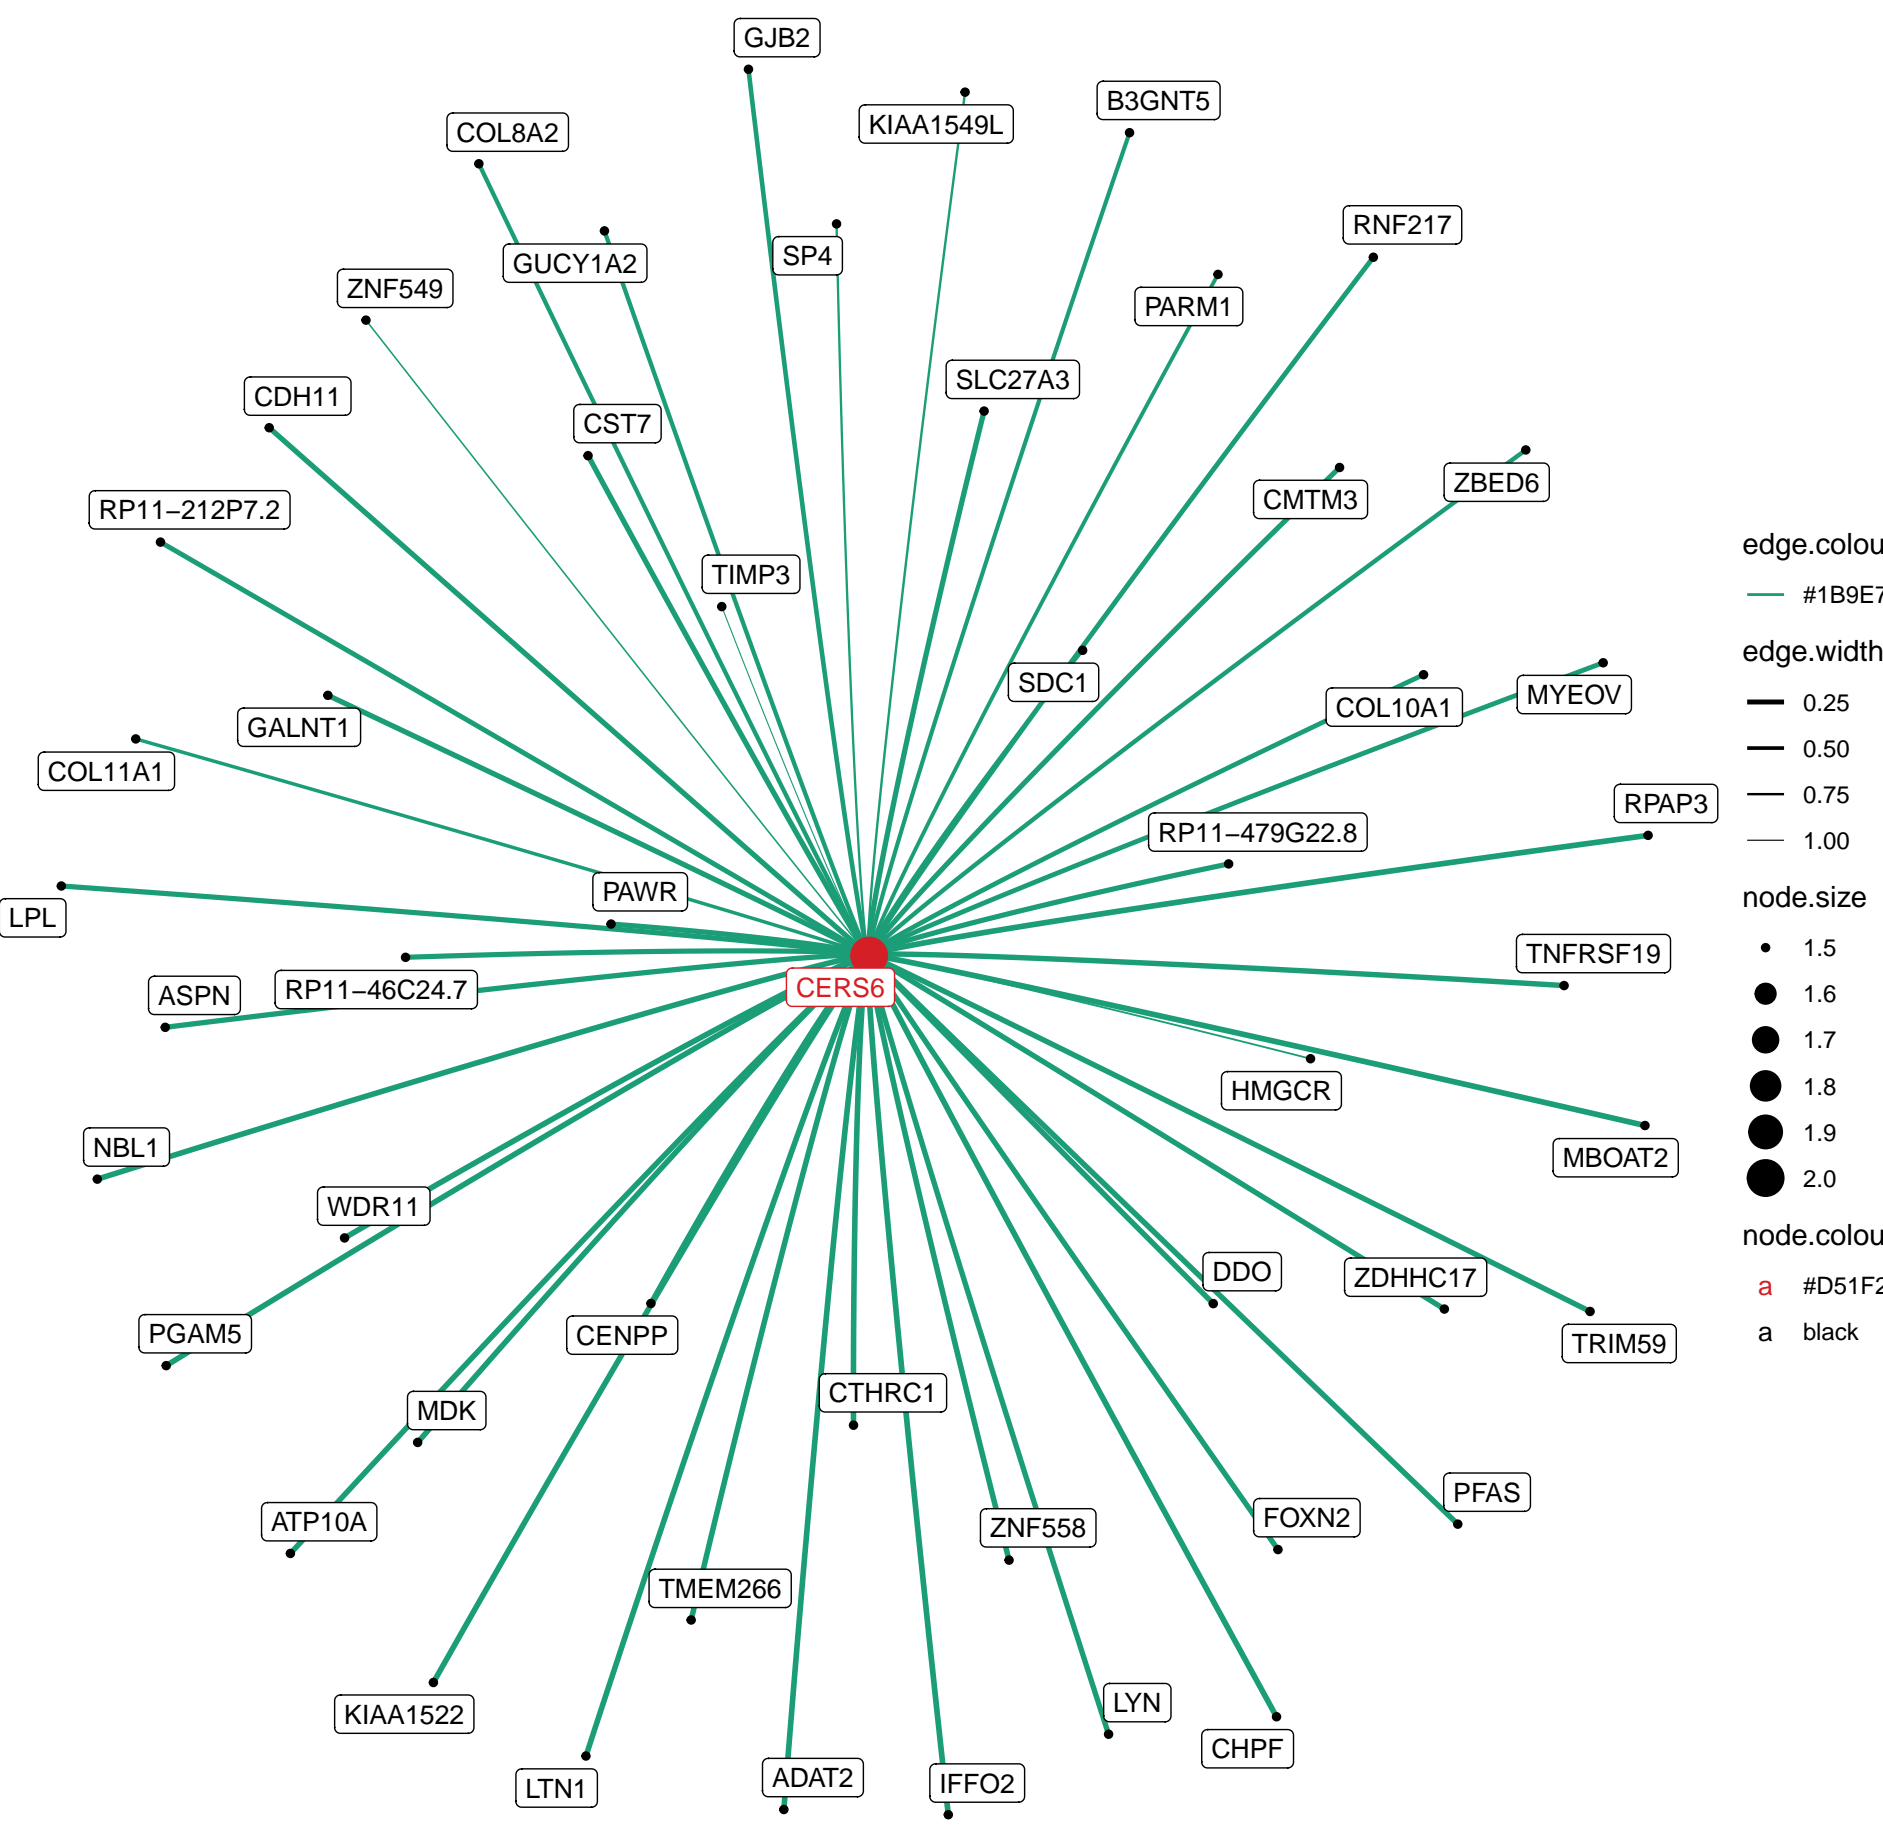

- a #D51F26
- a black

edge.colour
#1B9E77

edge.width
— 0.25
— 0.50
— 0.75
— 1.00

node.size
• 1.5
● 1.6
● 1.7
● 1.8
● 1.9
● 2.0

node.colour
a #D51F26
a black

edge.colour

— #1B9E77

edge.width

- 0.25
- 0.50
- 0.75
- 1.00

node.size

- 1.5
- 1.6
- 1.7
- 1.8
- 1.9
- 2.0

node.colour

- a #D51F26
- a black

edge.colour

— #1B9E77

edge.width