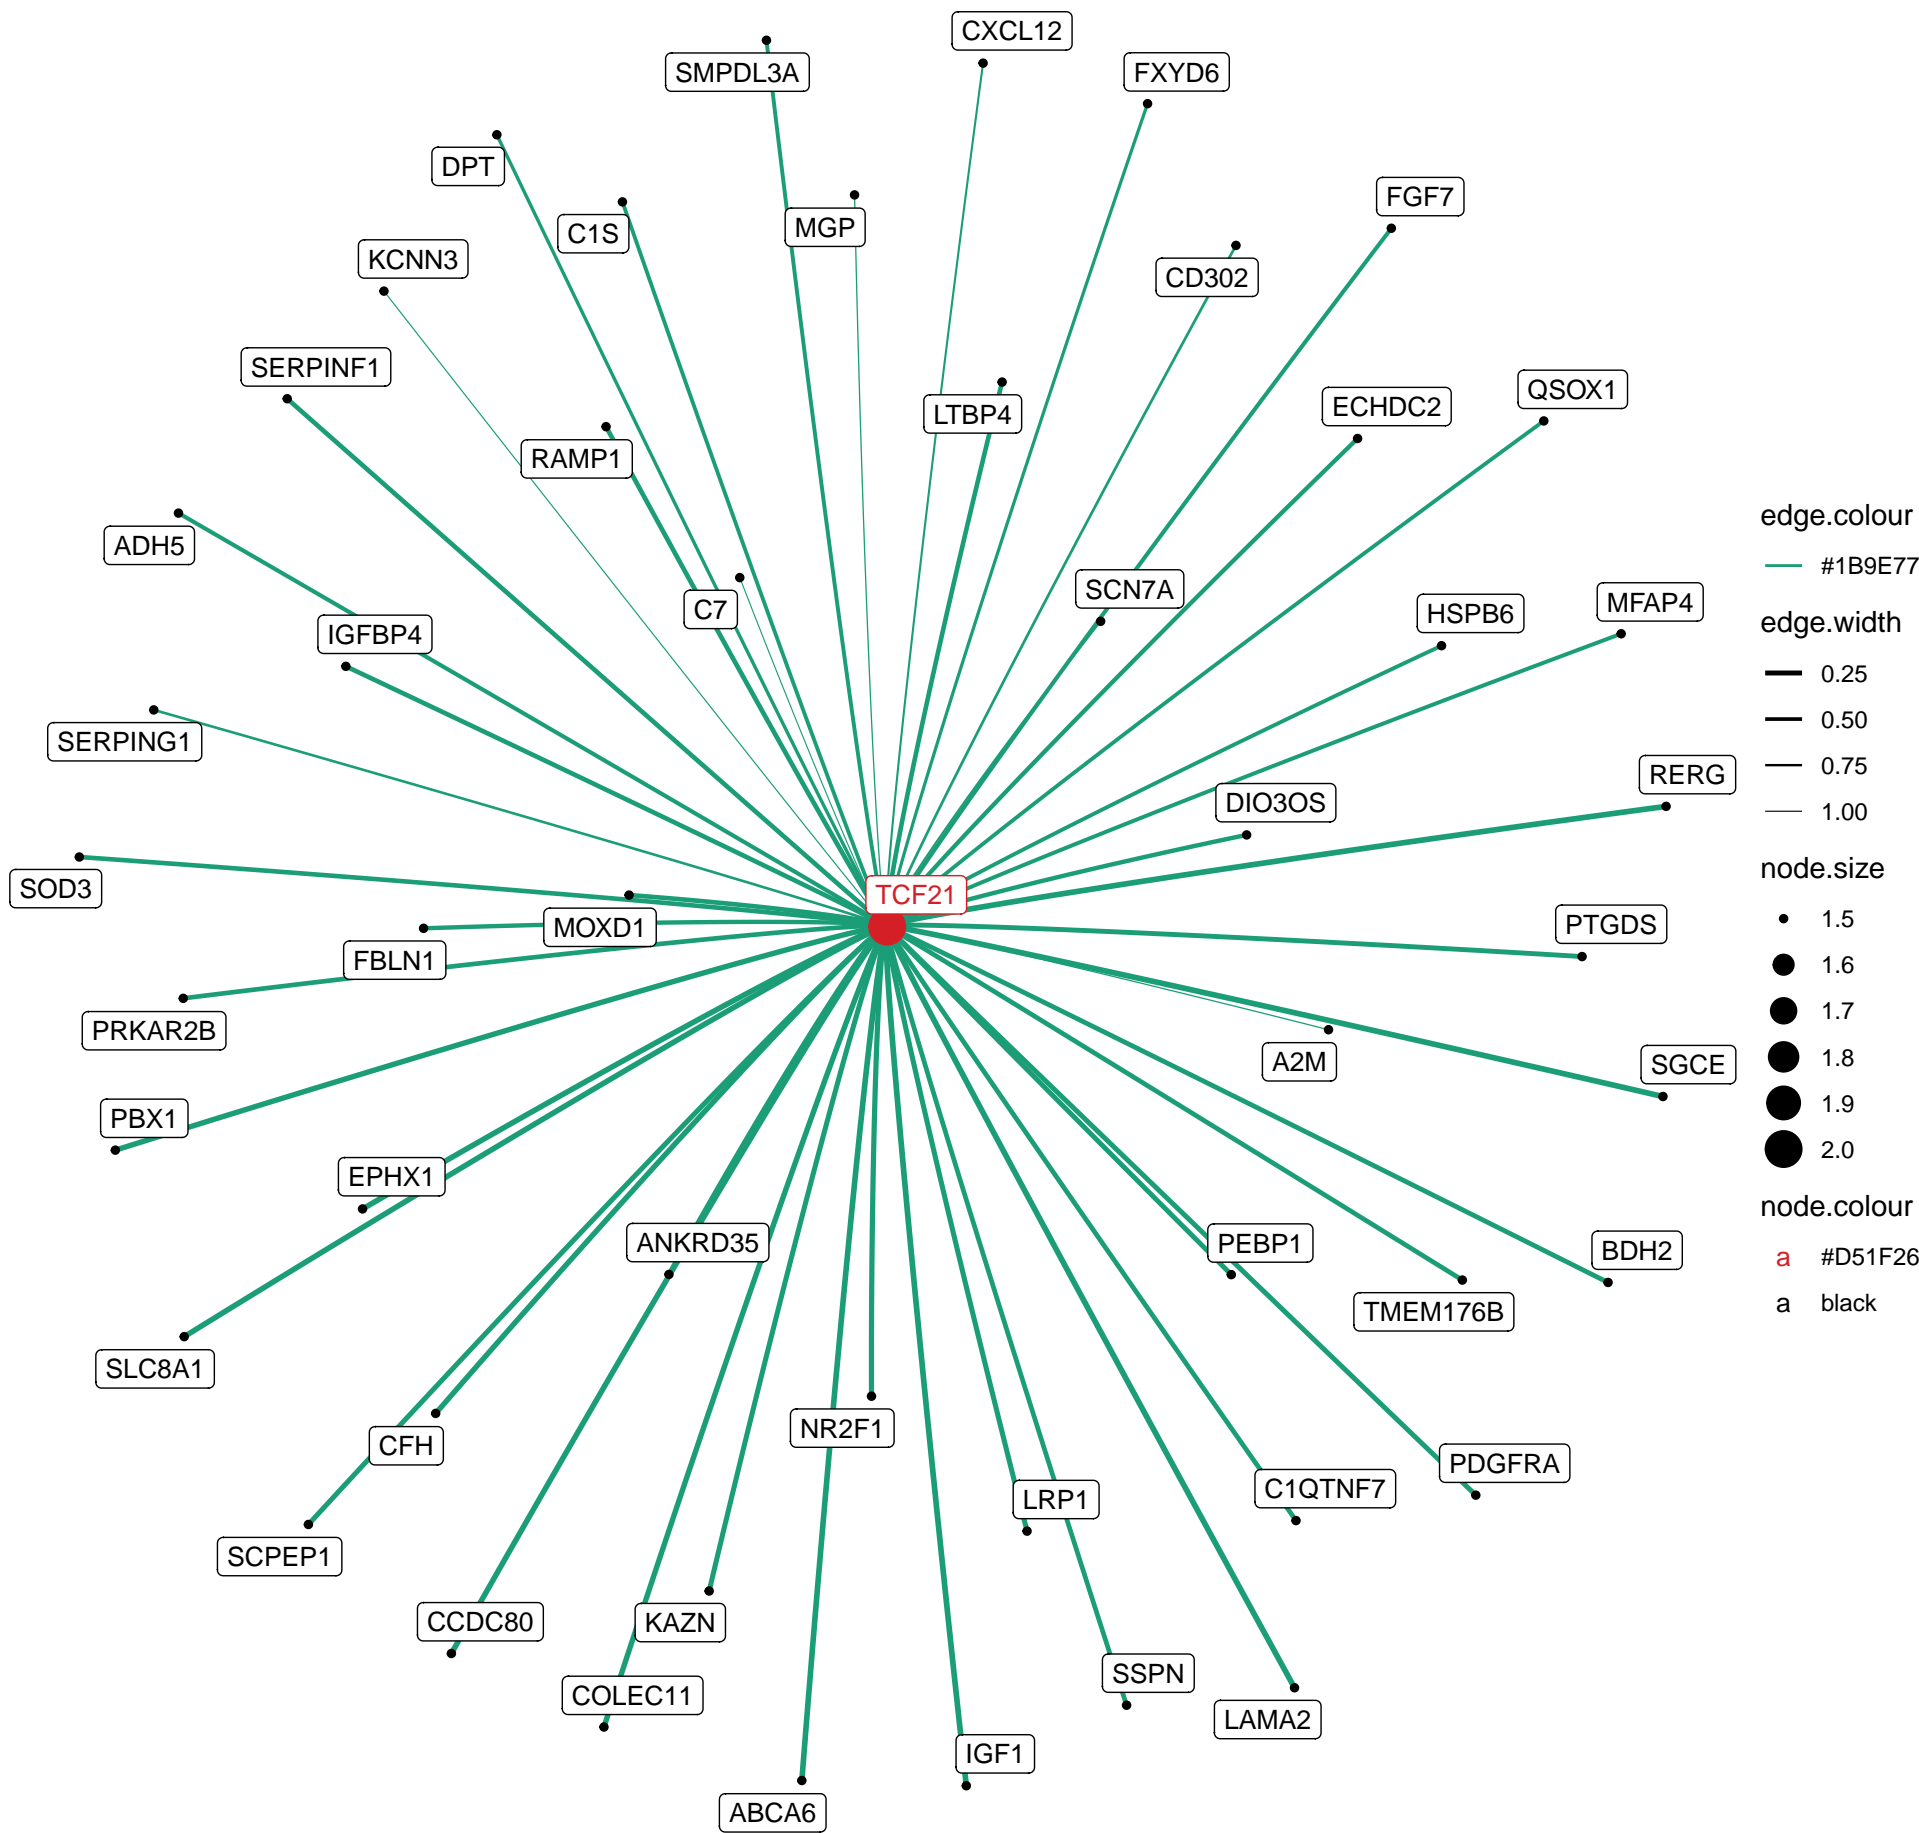

edge.colour

— #1B9E77

edge.width

- 0.25
- 0.50
- 0.75
- 1.00

node.size

- 1.5
- 1.6
- 1.7
- 1.8
- 1.9
- 2.0

node.colour

- a #D51F26
- a black

edge.colour

— #1B9E77

edge.width

— 0.25

— 0.50

— 0.75

— 1.00

node.size