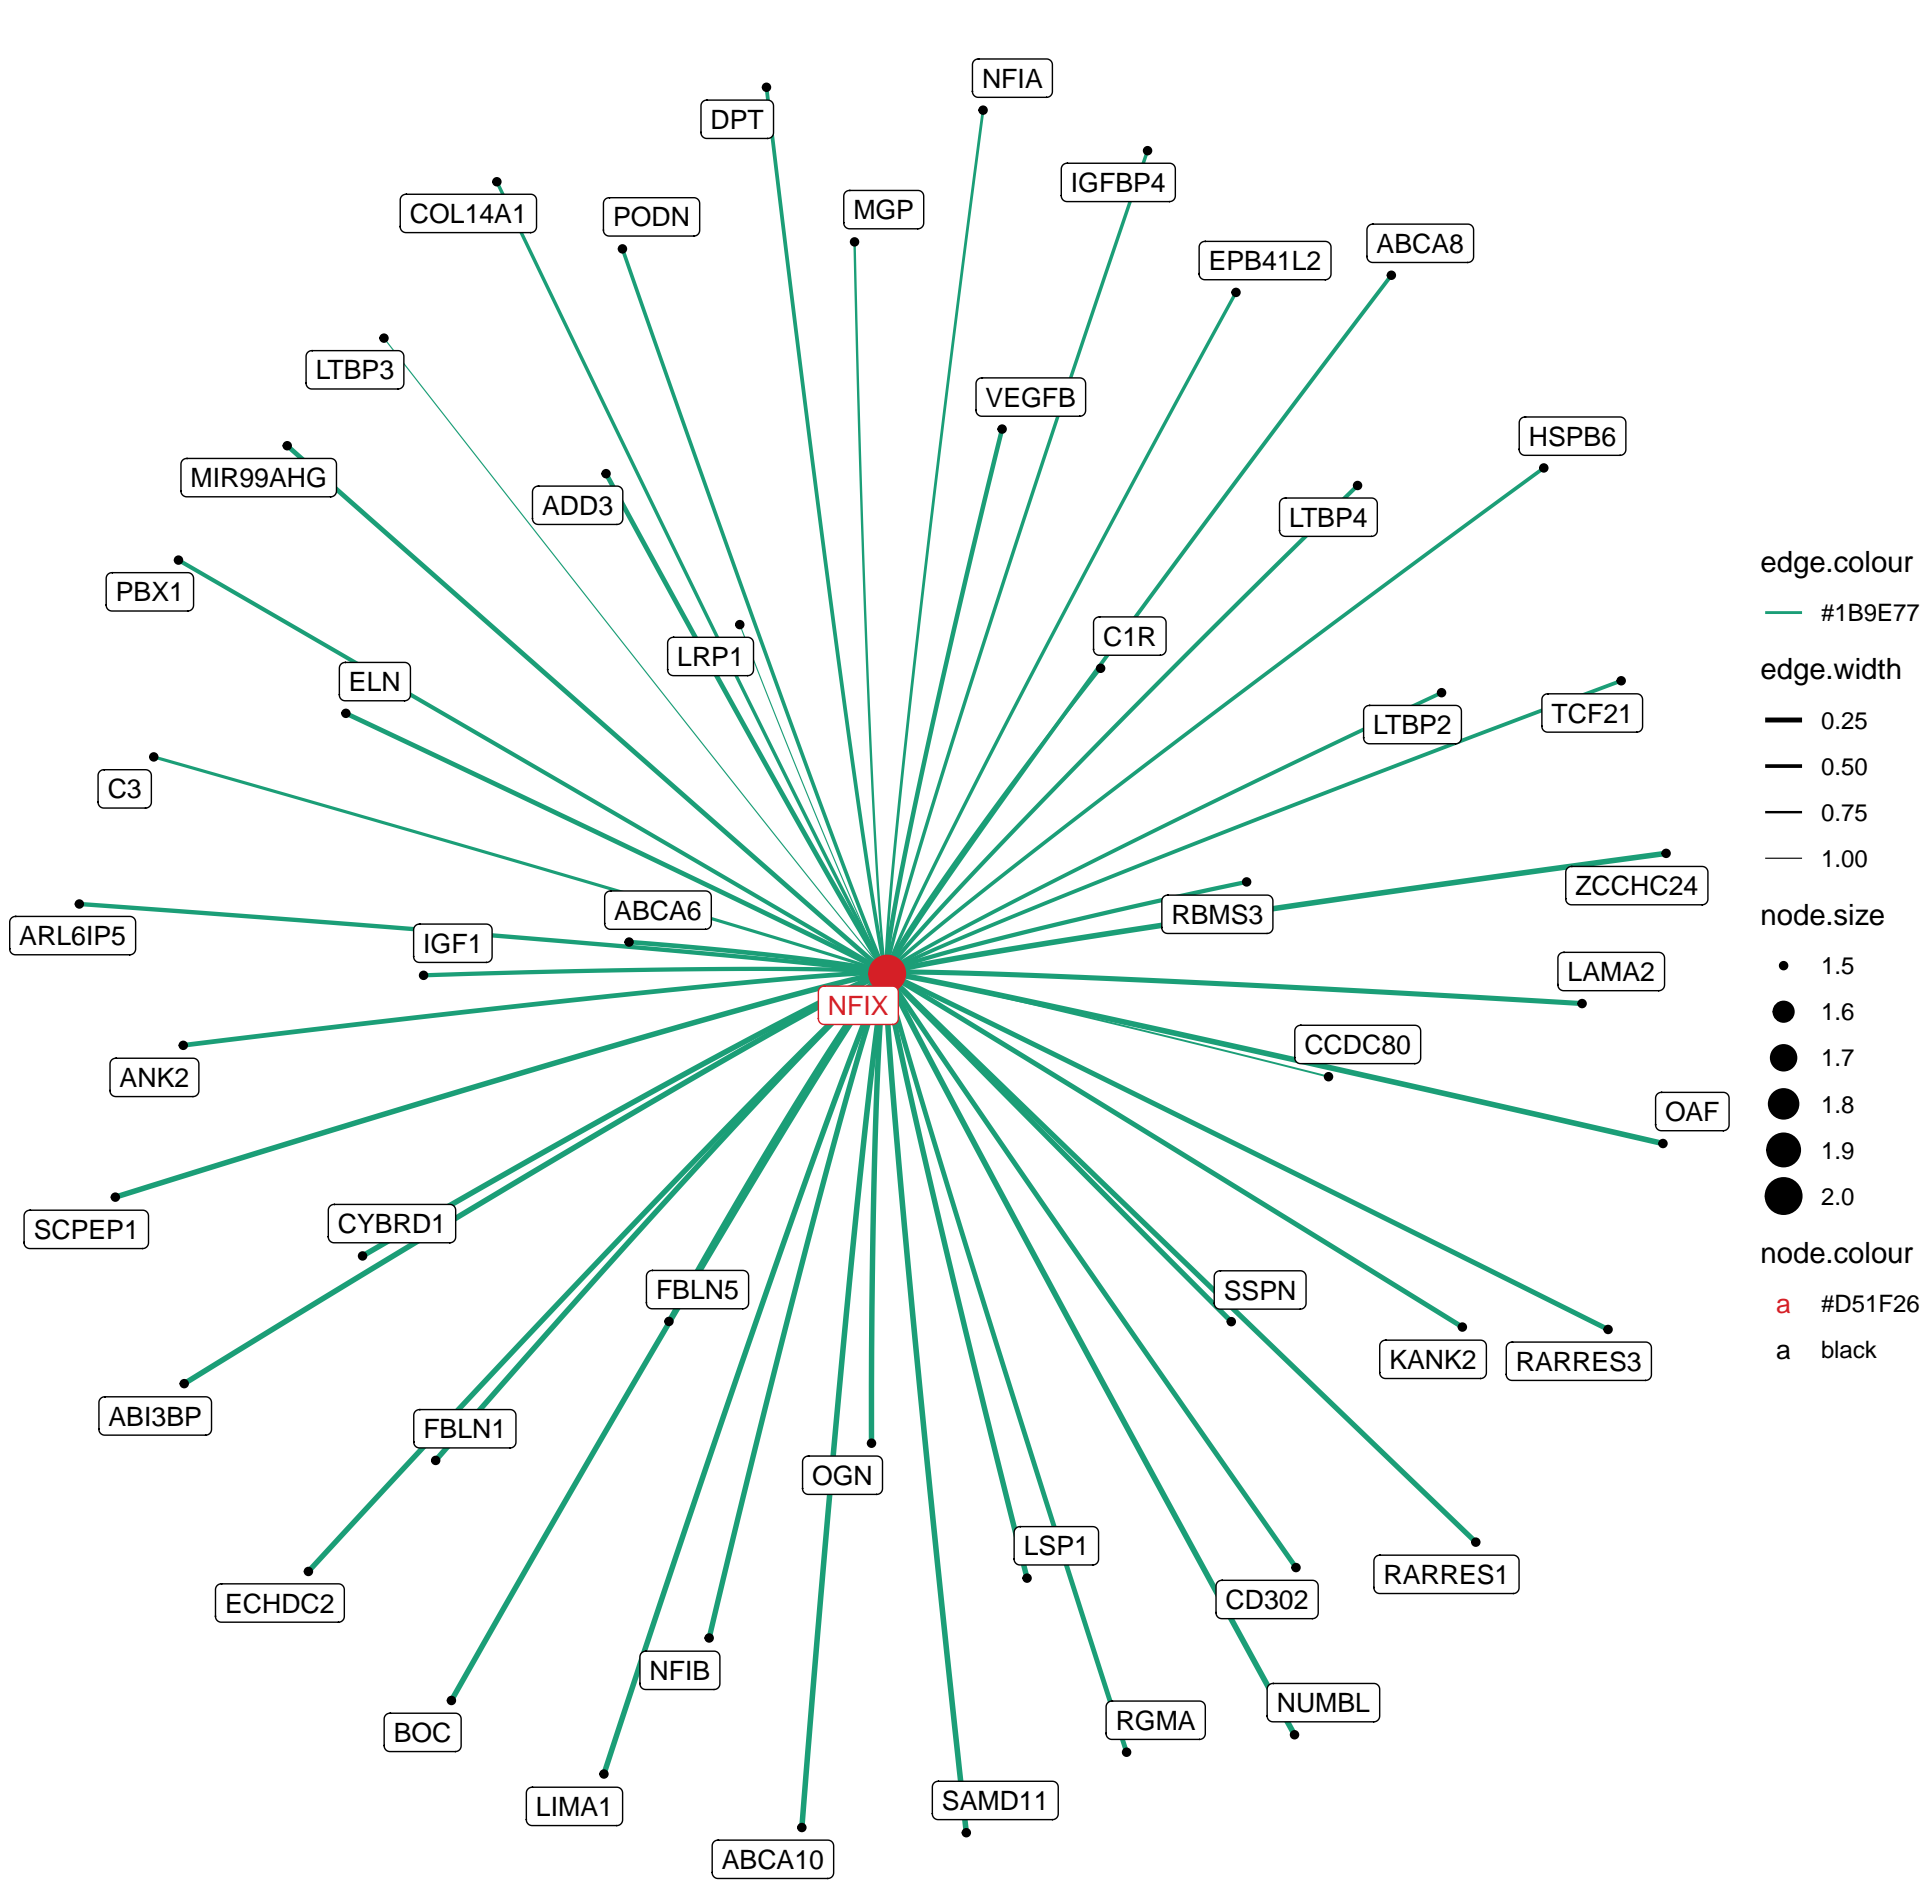

— 0.75

— 1.00

node.size

• 1.5

● 1.6

● 1.7

● 1.8

● 1.9

● 2.0

node.colour

a #D51F26

a black

edge.colour

— #1B9E77

edge.width

- 0.25
- 0.50
- 0.75
- 1.00

node.size

- 1.5
- 1.6
- 1.7
- 1.8
- 1.9
- 2.0

node.colour

- a #D51F26
- a black

edge.colour

— #1B9E77

edge.width

- 0.25
- 0.50
- 0.75
- 1.00