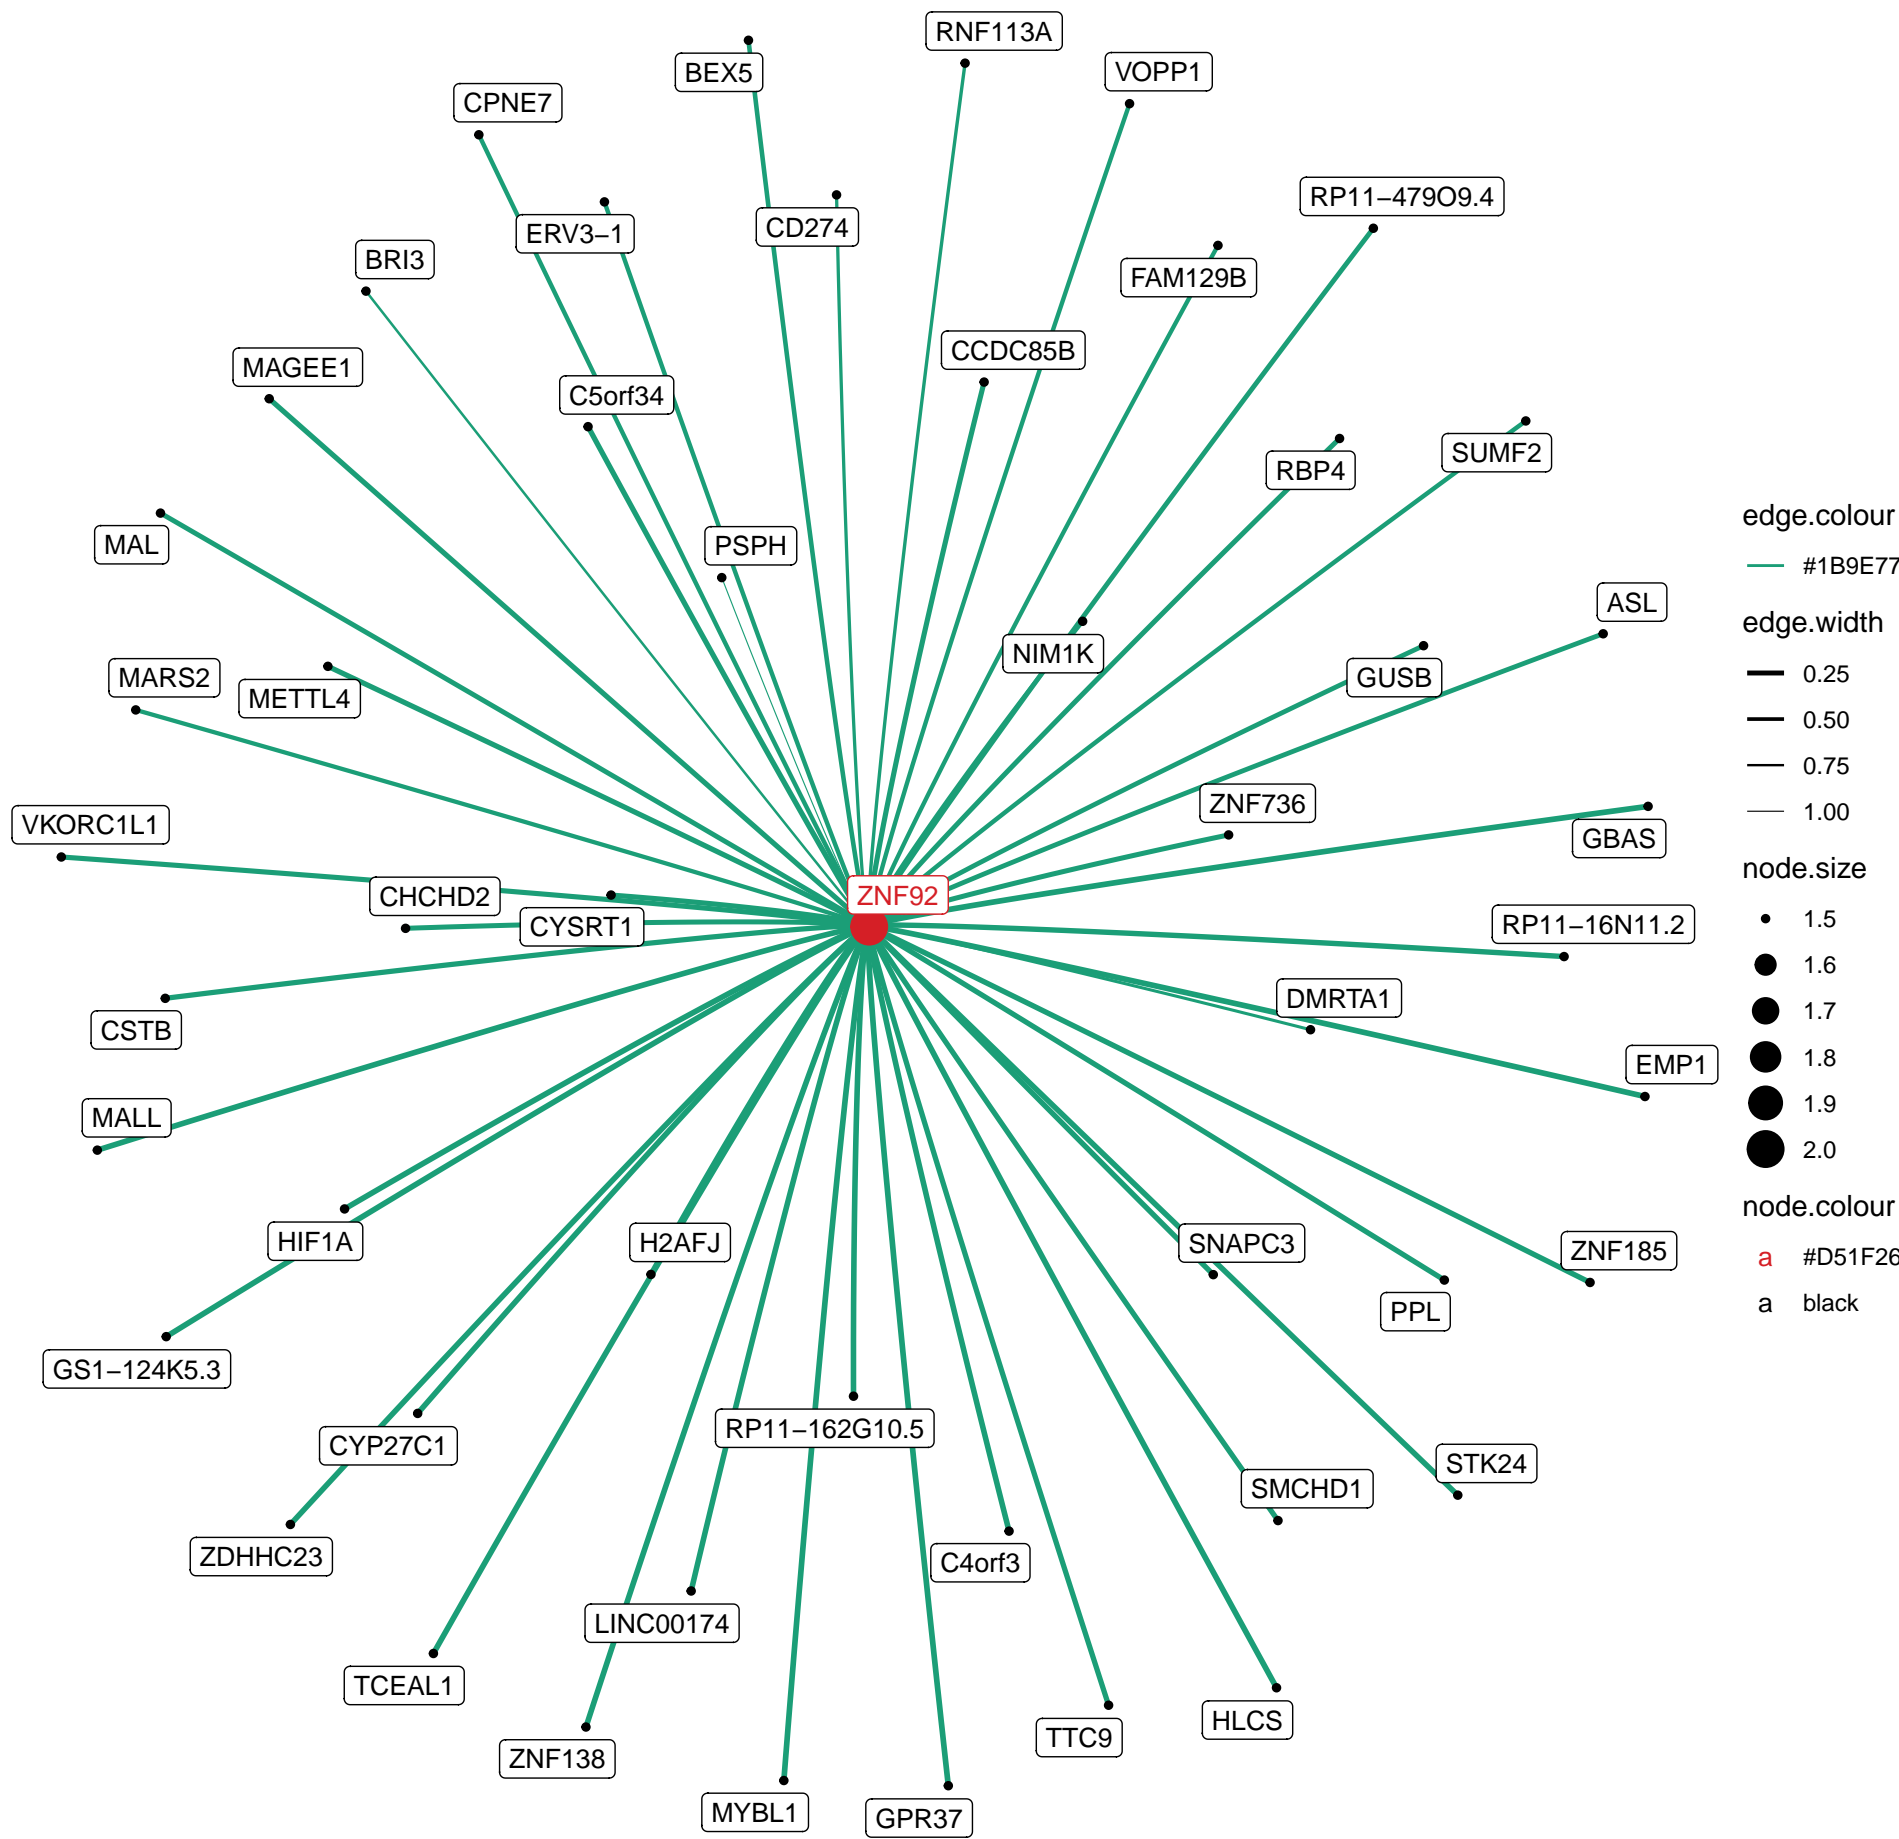

edge.colour

— #1B9E77

edge.width

- 0.25
- 0.50
- 0.75
- 1.00

node.size

- 1.5
- 1.6
- 1.7
- 1.8
- 1.9
- 2.0

node.colour

- a #D51F26
- a black

DGCR5

MBNL1-AS1

LPXN

DHRS2

LRRC24

PNCK

SOX21-AS1

CBX2