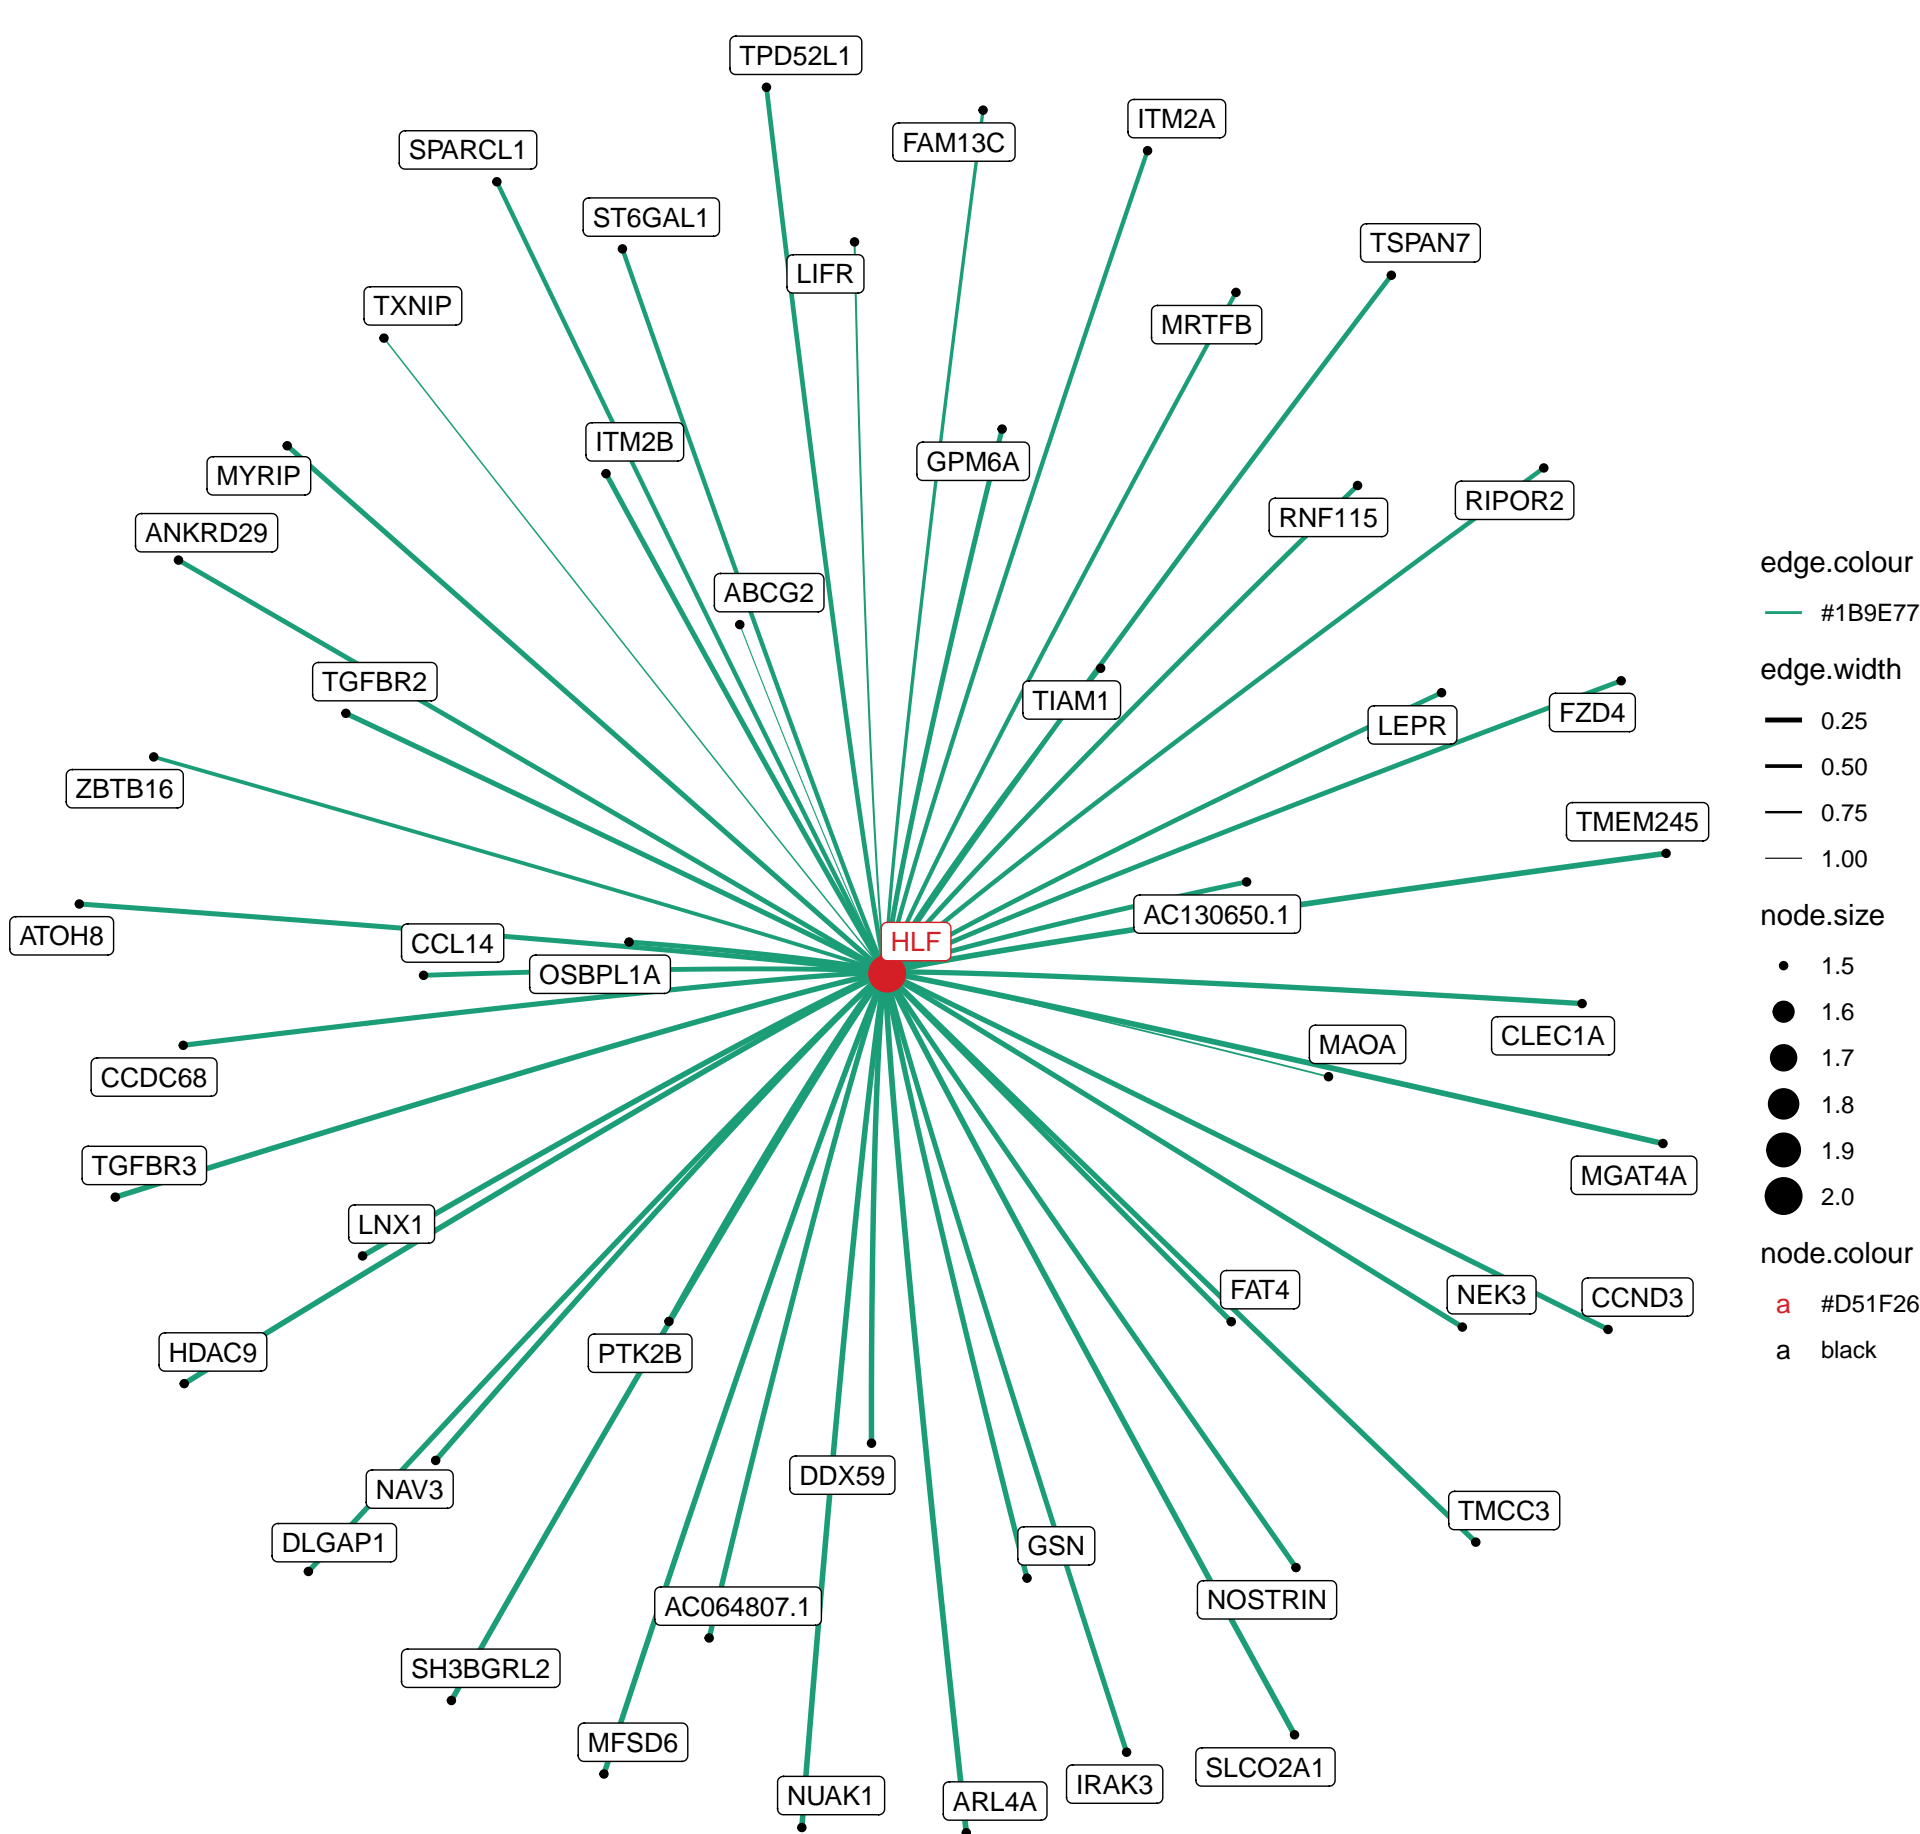

- 0.25
- 0.50
- 0.75
- 1.00

node.size

- 1.5
- 1.6
- 1.7
- 1.8
- 1.9
- 2.0

node.colour

- a #D51F26
- a black

edge.colour

— #1B9E77

edge.width

- 0.25
- 0.50
- 0.75
- 1.00

node.size

- 1.5
- 1.6
- 1.7
- 1.8
- 1.9
- 2.0

node.colour

- a #D51F26
- a black

ARNTL

ABI3BP

SLC25A32