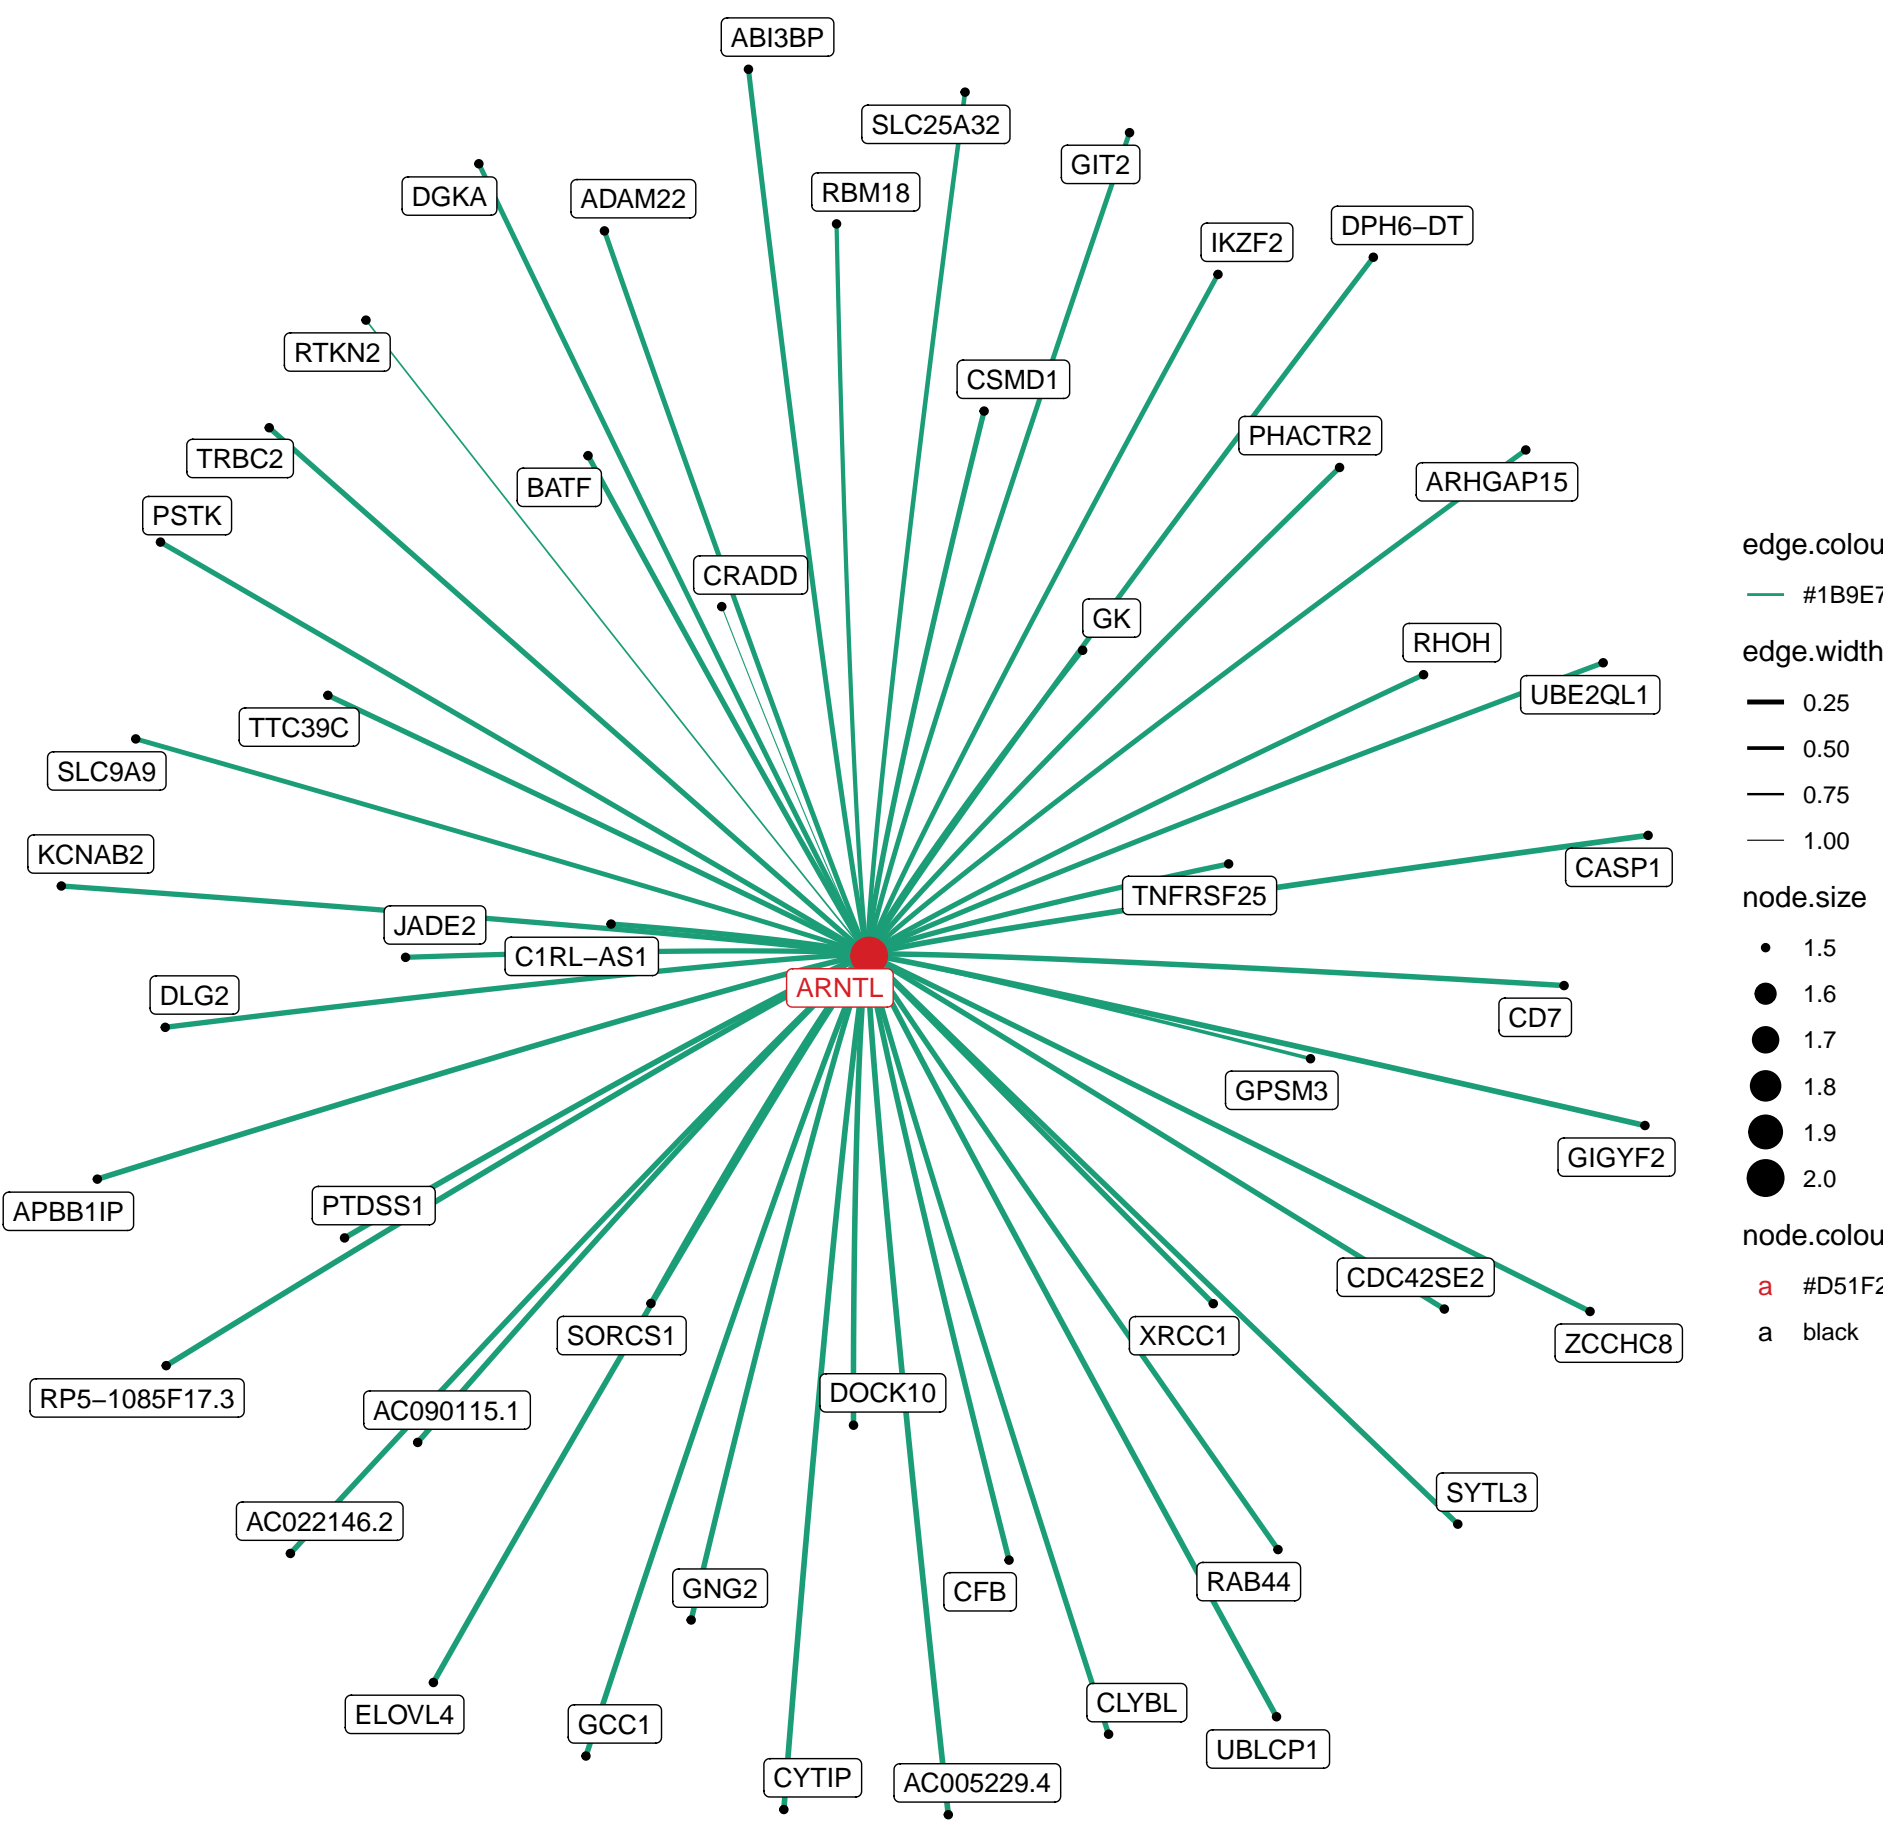

- 0.25
- 0.50
- 0.75
- 1.00

node.size

- 1.5
- 1.6
- 1.7
- 1.8
- 1.9
- 2.0

node.colour

- a #D51F26
- a black

edge.colour

— #1B9E77

edge.width

- 0.25
- 0.50
- 0.75
- 1.00

node.size

- 1.5
- 1.6
- 1.7
- 1.8
- 1.9
- 2.0

node.colour

- a #D51F26
- a black

ARNTL

ABI3BP

SLC25A32