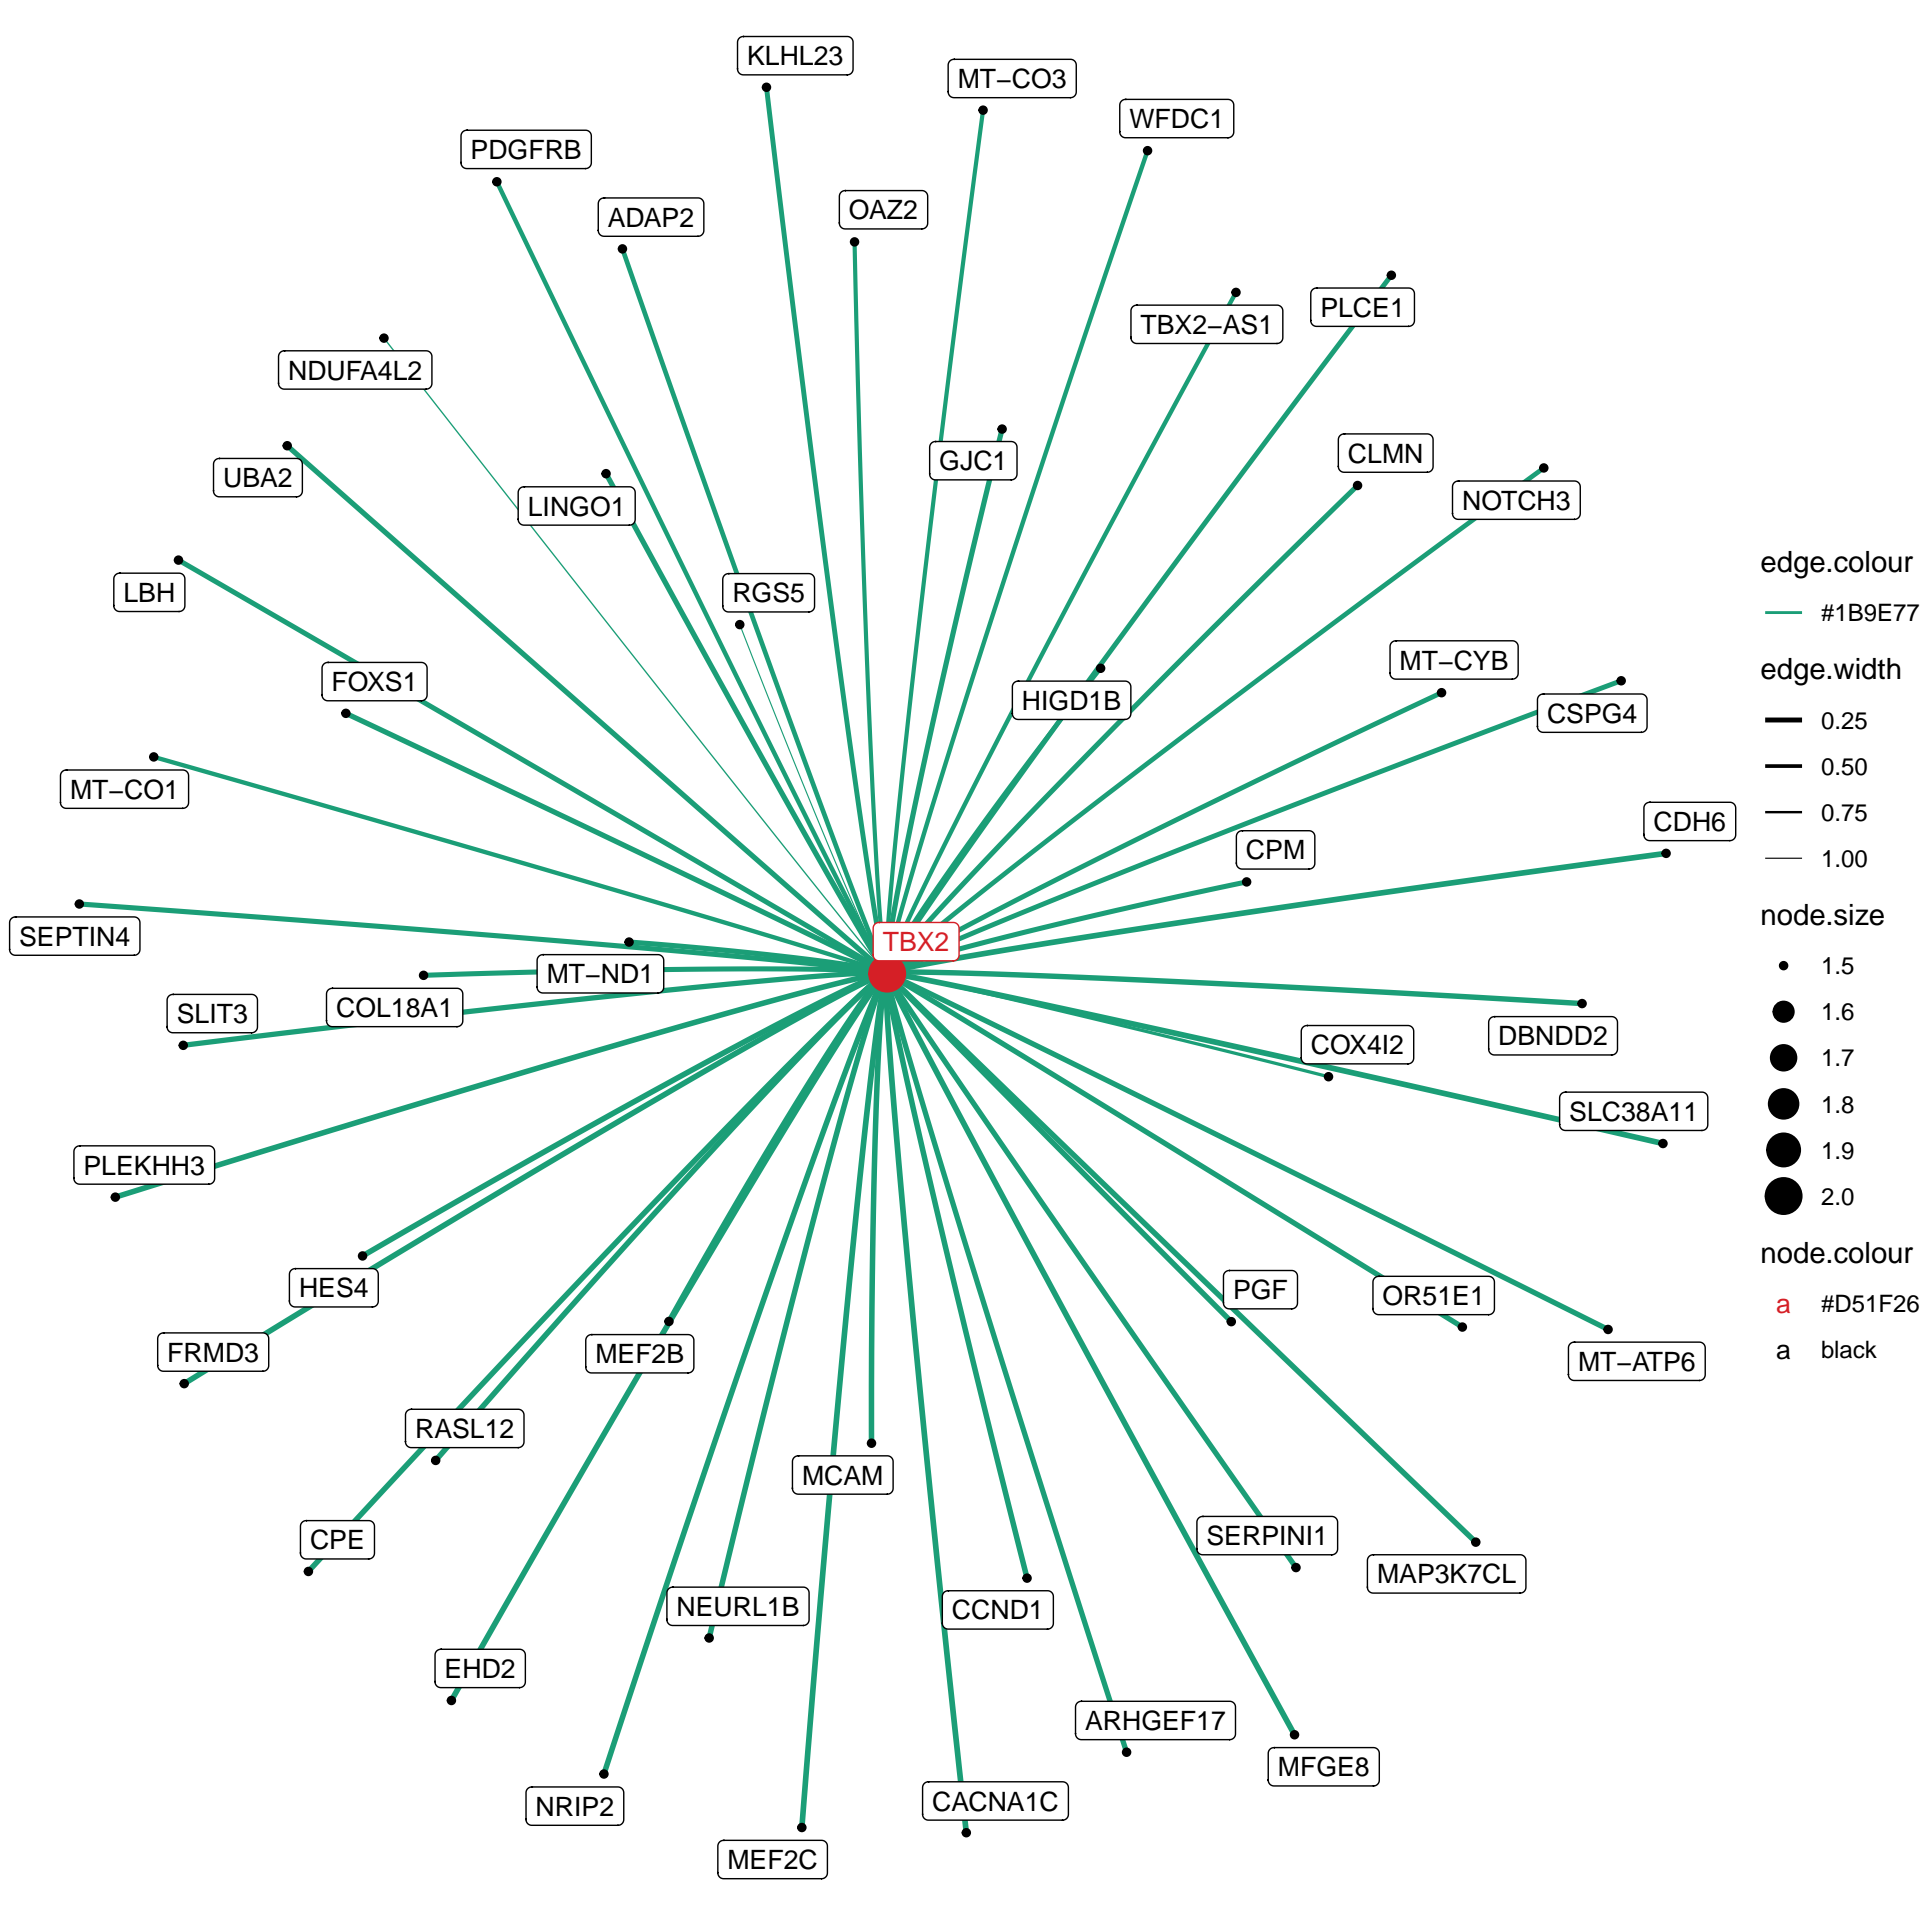

GJC2

SEMA3D

GMFG

EPCAM

SHC1

edge.colour

— #1B9E77

edge.width

- 0.25
- 0.50
- 0.75
- 1.00

node.size

- 1.5
- 1.6
- 1.7
- 1.8
- 1.9
- 2.0

node.colour

- a #D51F26
- a black

edge.colour

— #1B9E77

edge.width