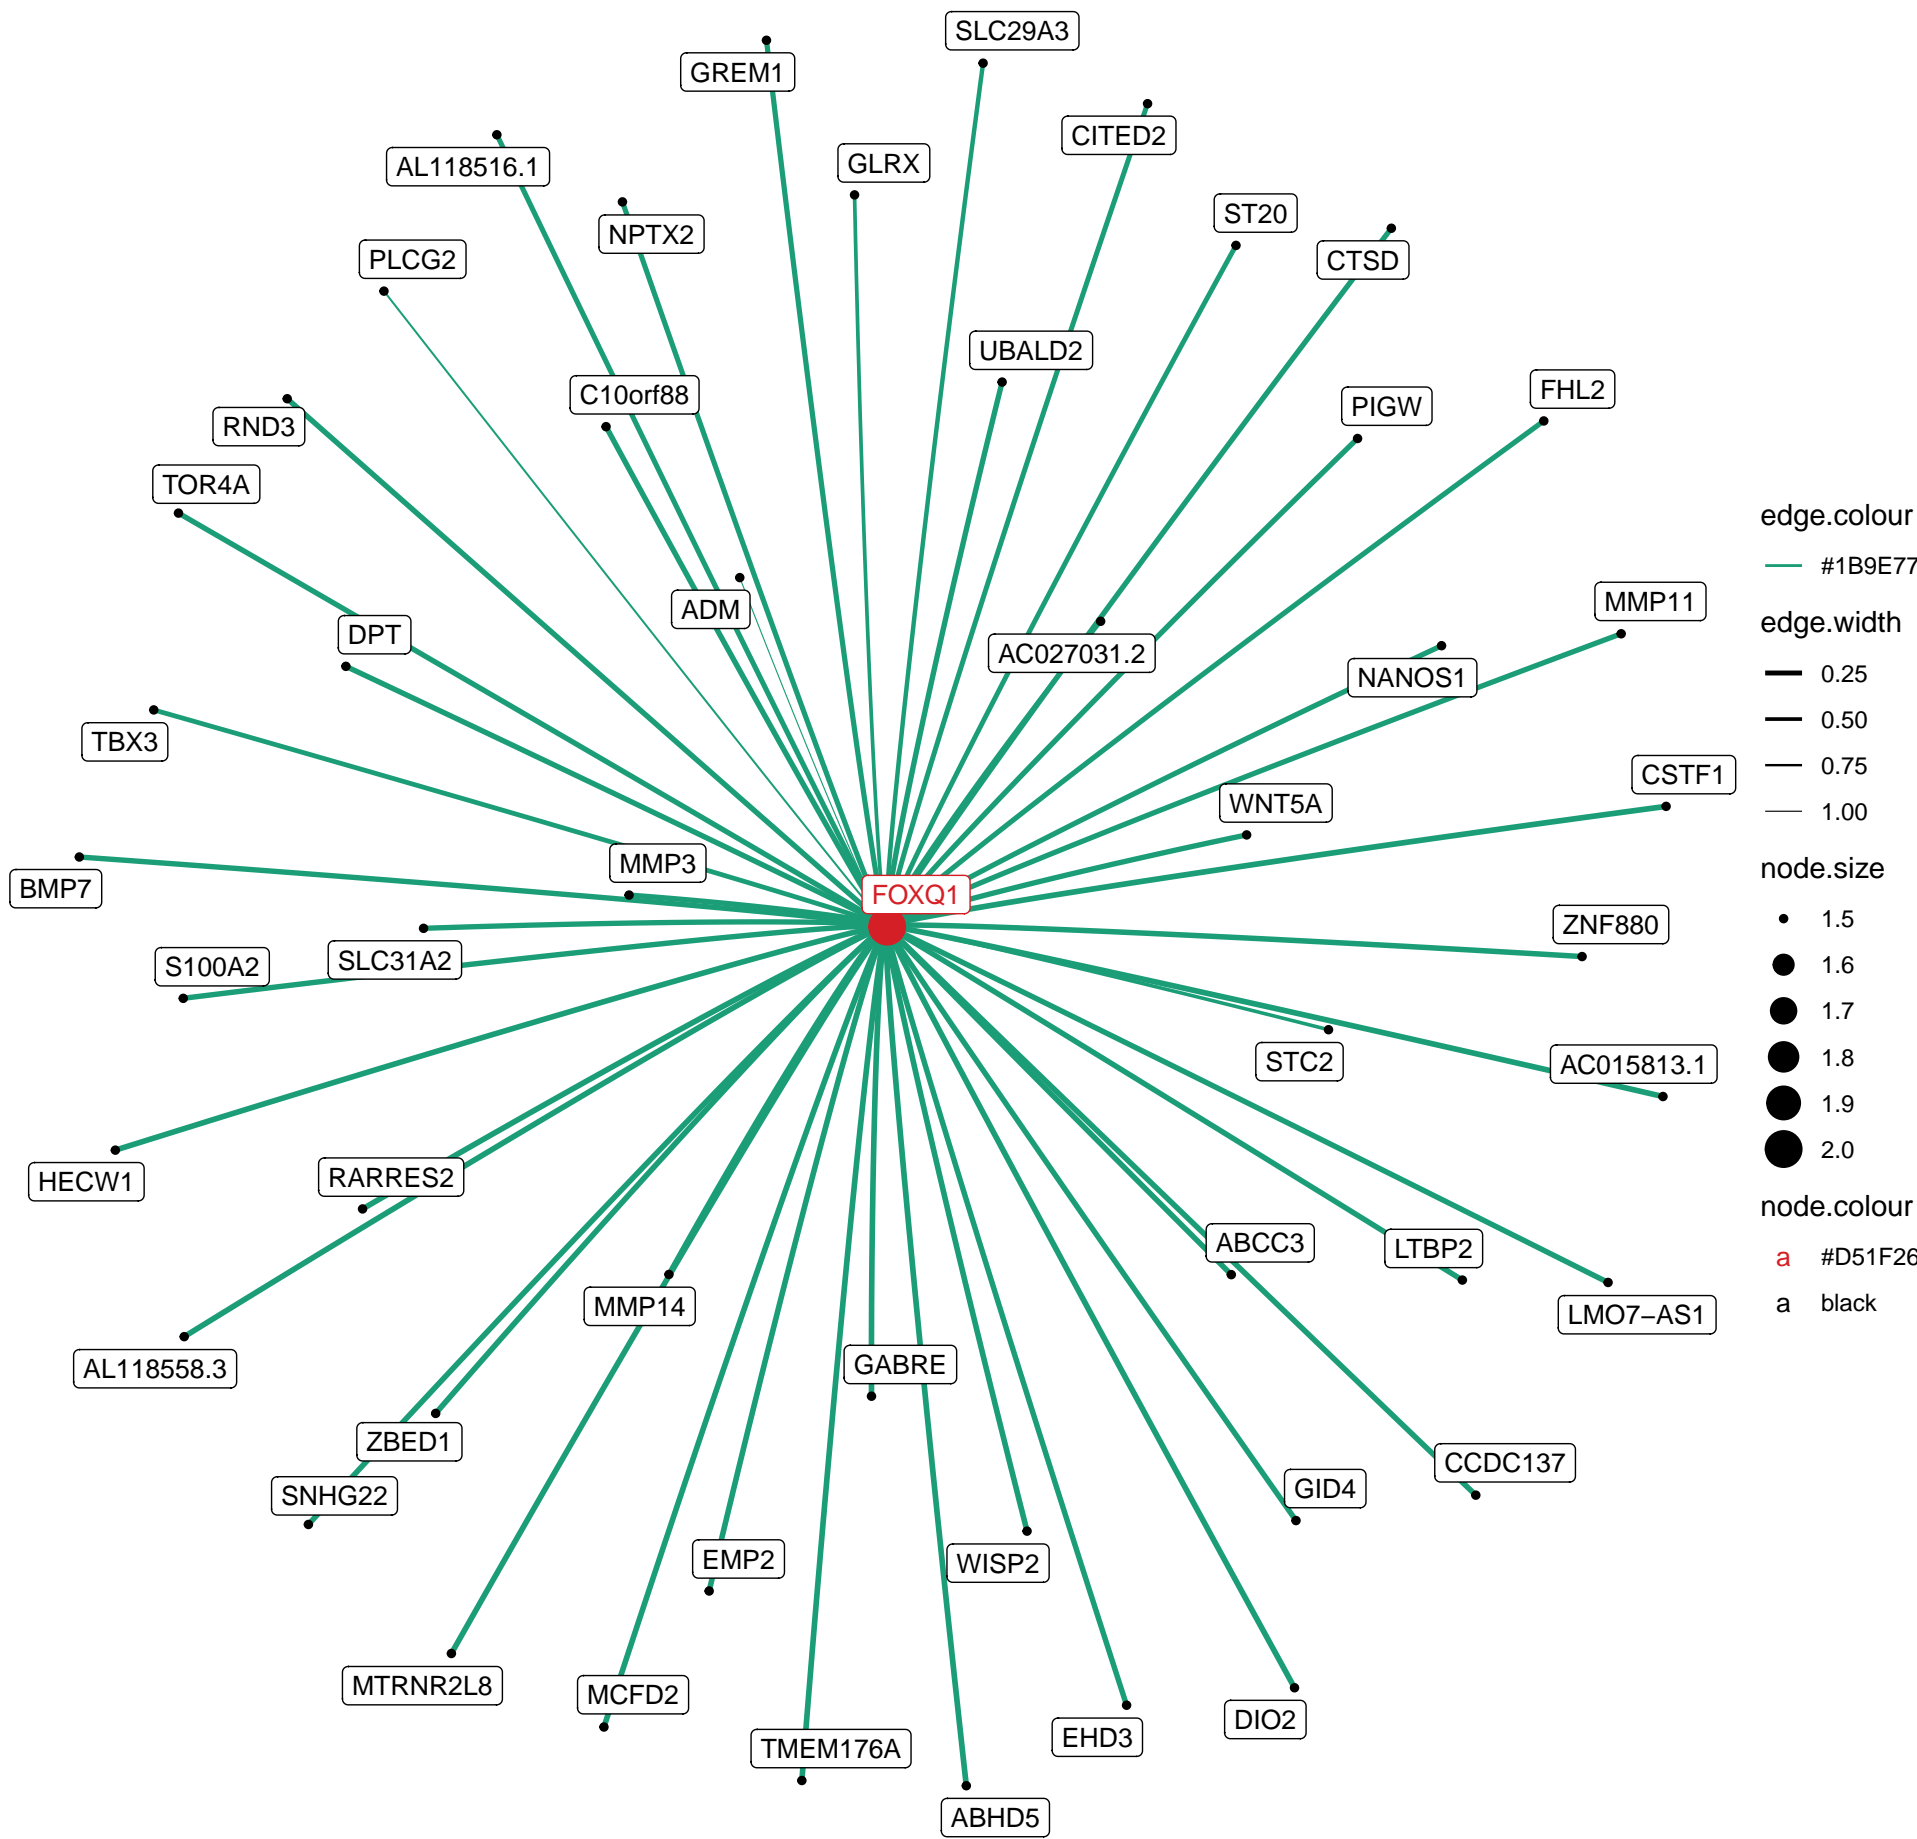

- 0.25
- 0.50
- 0.75
- 1.00

node.size

- 1.5
- 1.6
- 1.7
- 1.8
- 1.9
- 2.0

node.colour

- a #D51F26
- a black

edge.colour

— #1B9E77

edge.width

- 0.25
- 0.50
- 0.75
- 1.00

node.size

- 1.5
- 1.6
- 1.7
- 1.8
- 1.9
- 2.0

node.colour

- a #D51F26
- a black

ARNTL

ABI3BP

SLC25A32