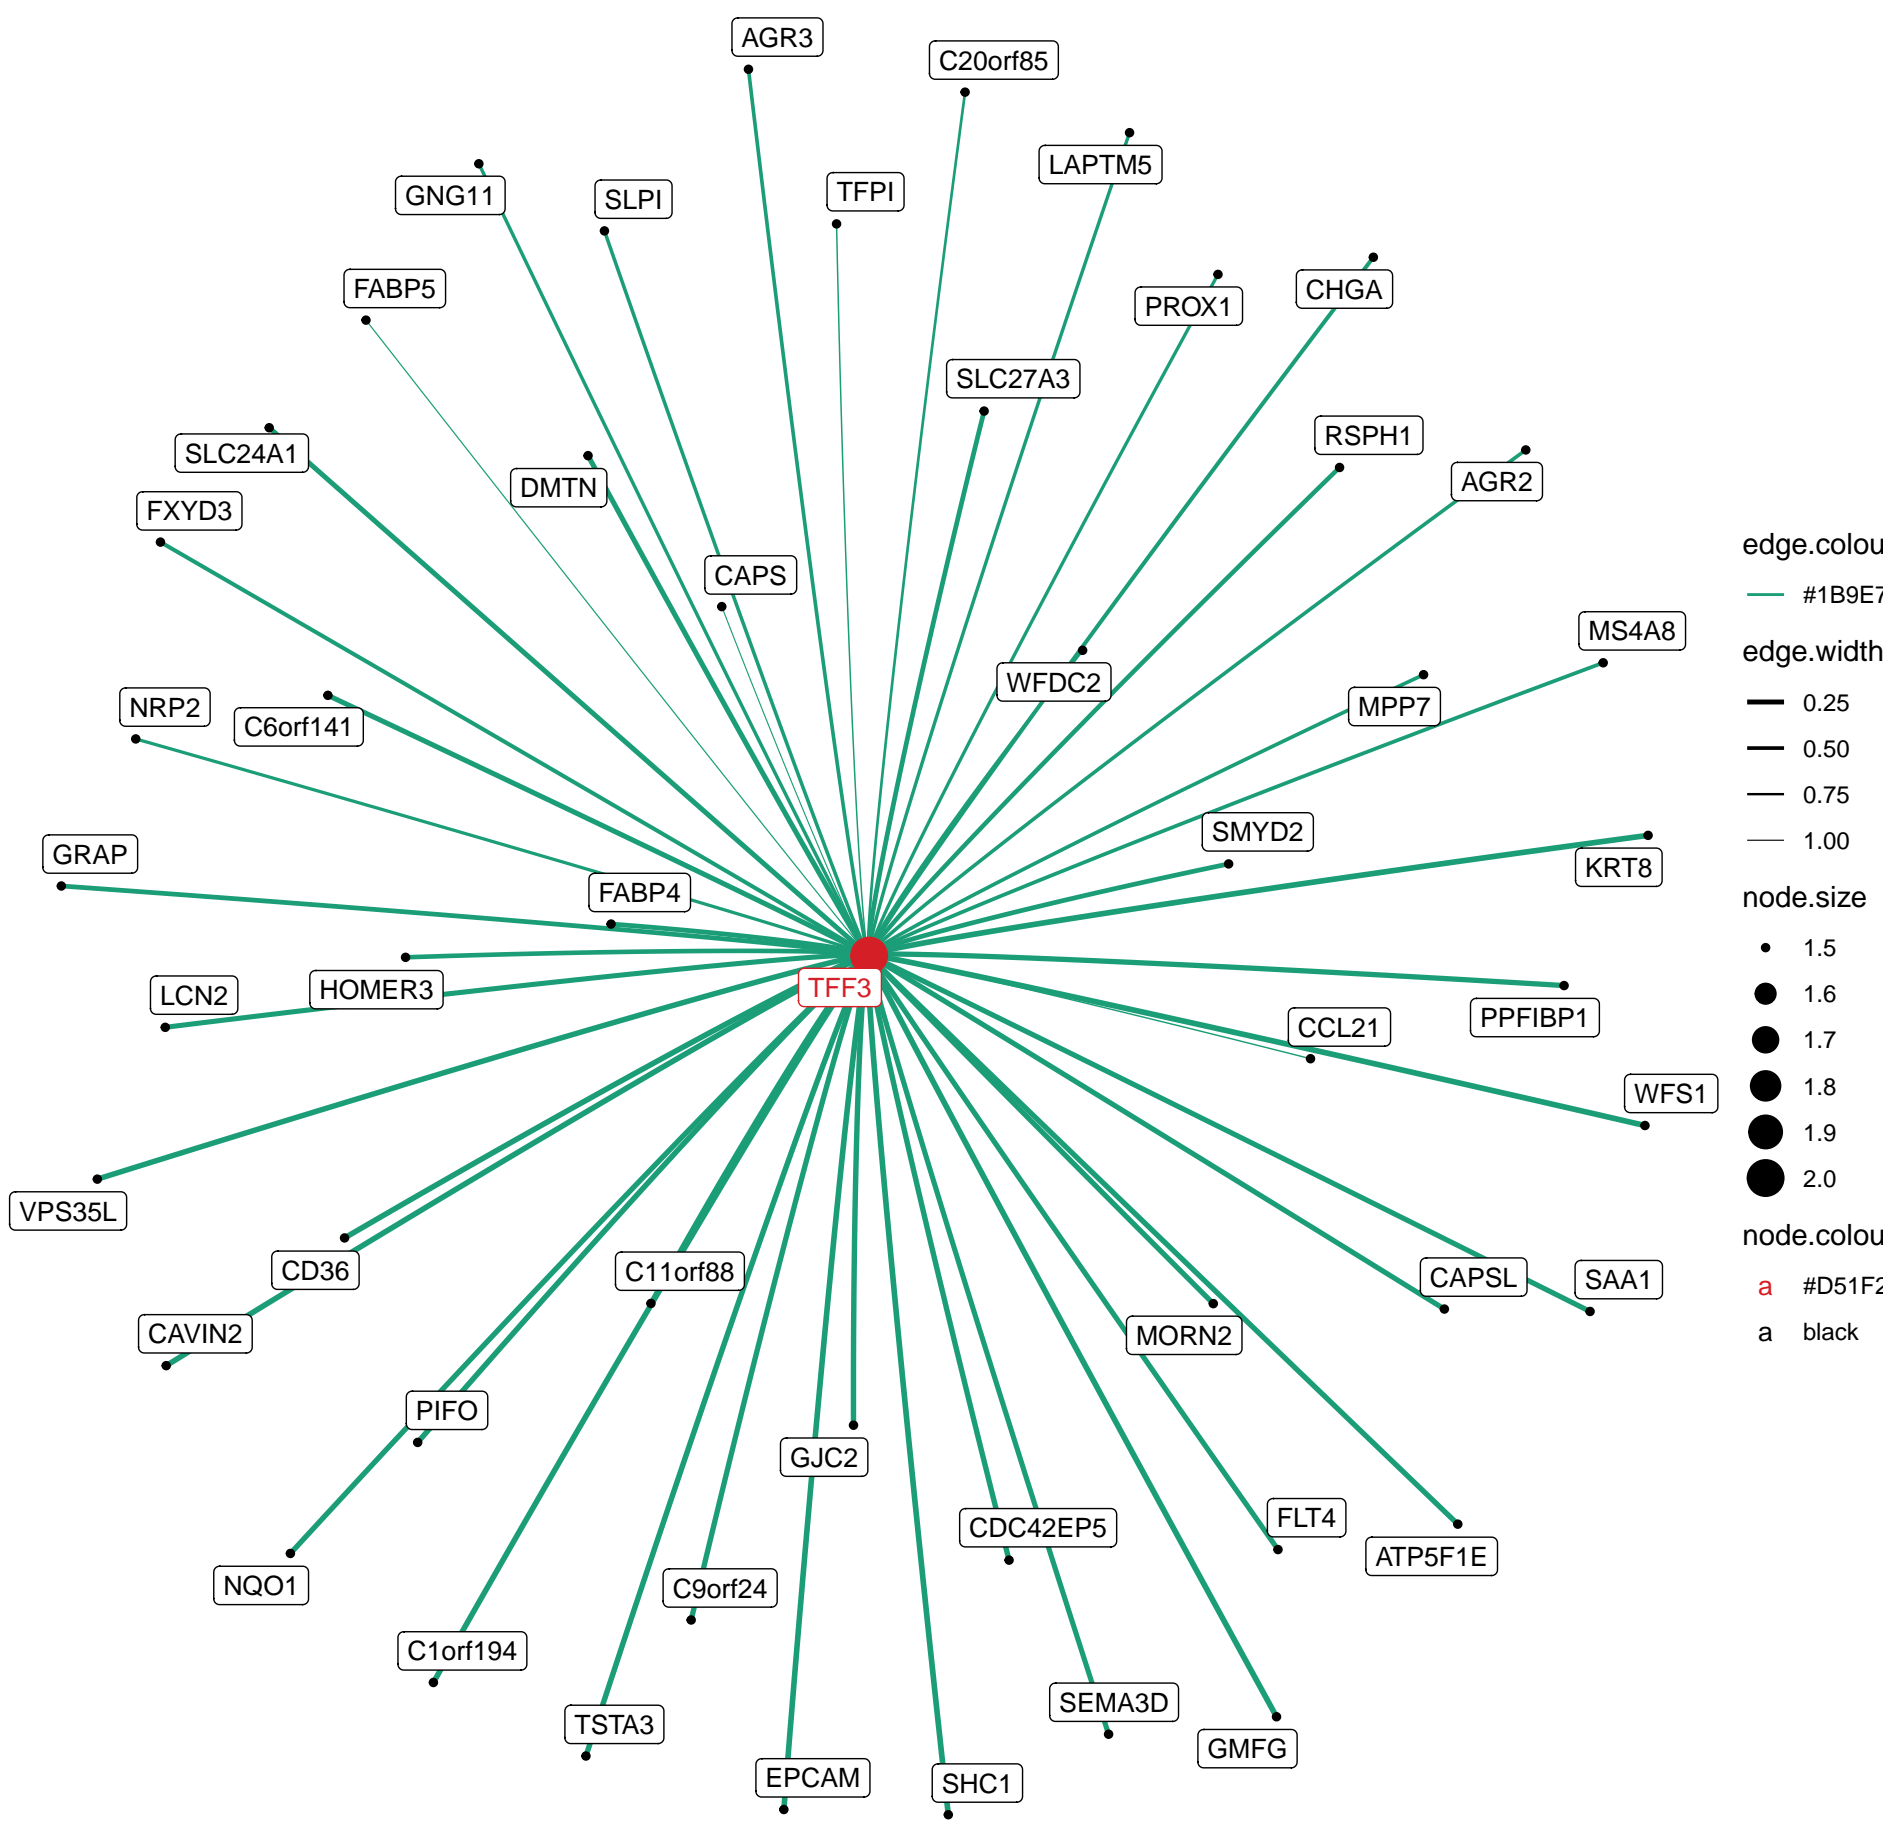

edge.colour

— #1B9E77

edge.width

— 0.25

— 0.50

— 0.75

— 1.00

node.size

a black

edge.colour

— #1B9E77

edge.width

- 0.25
- 0.50
- 0.75
- 1.00

node.size

- 1.5
- 1.6
- 1.7
- 1.8
- 1.9
- 2.0

node.colour

- a #D51F26
- a black

TFF3

AGR3

C20orf85

LAPTM5

TFPI

SLPI

GNG11