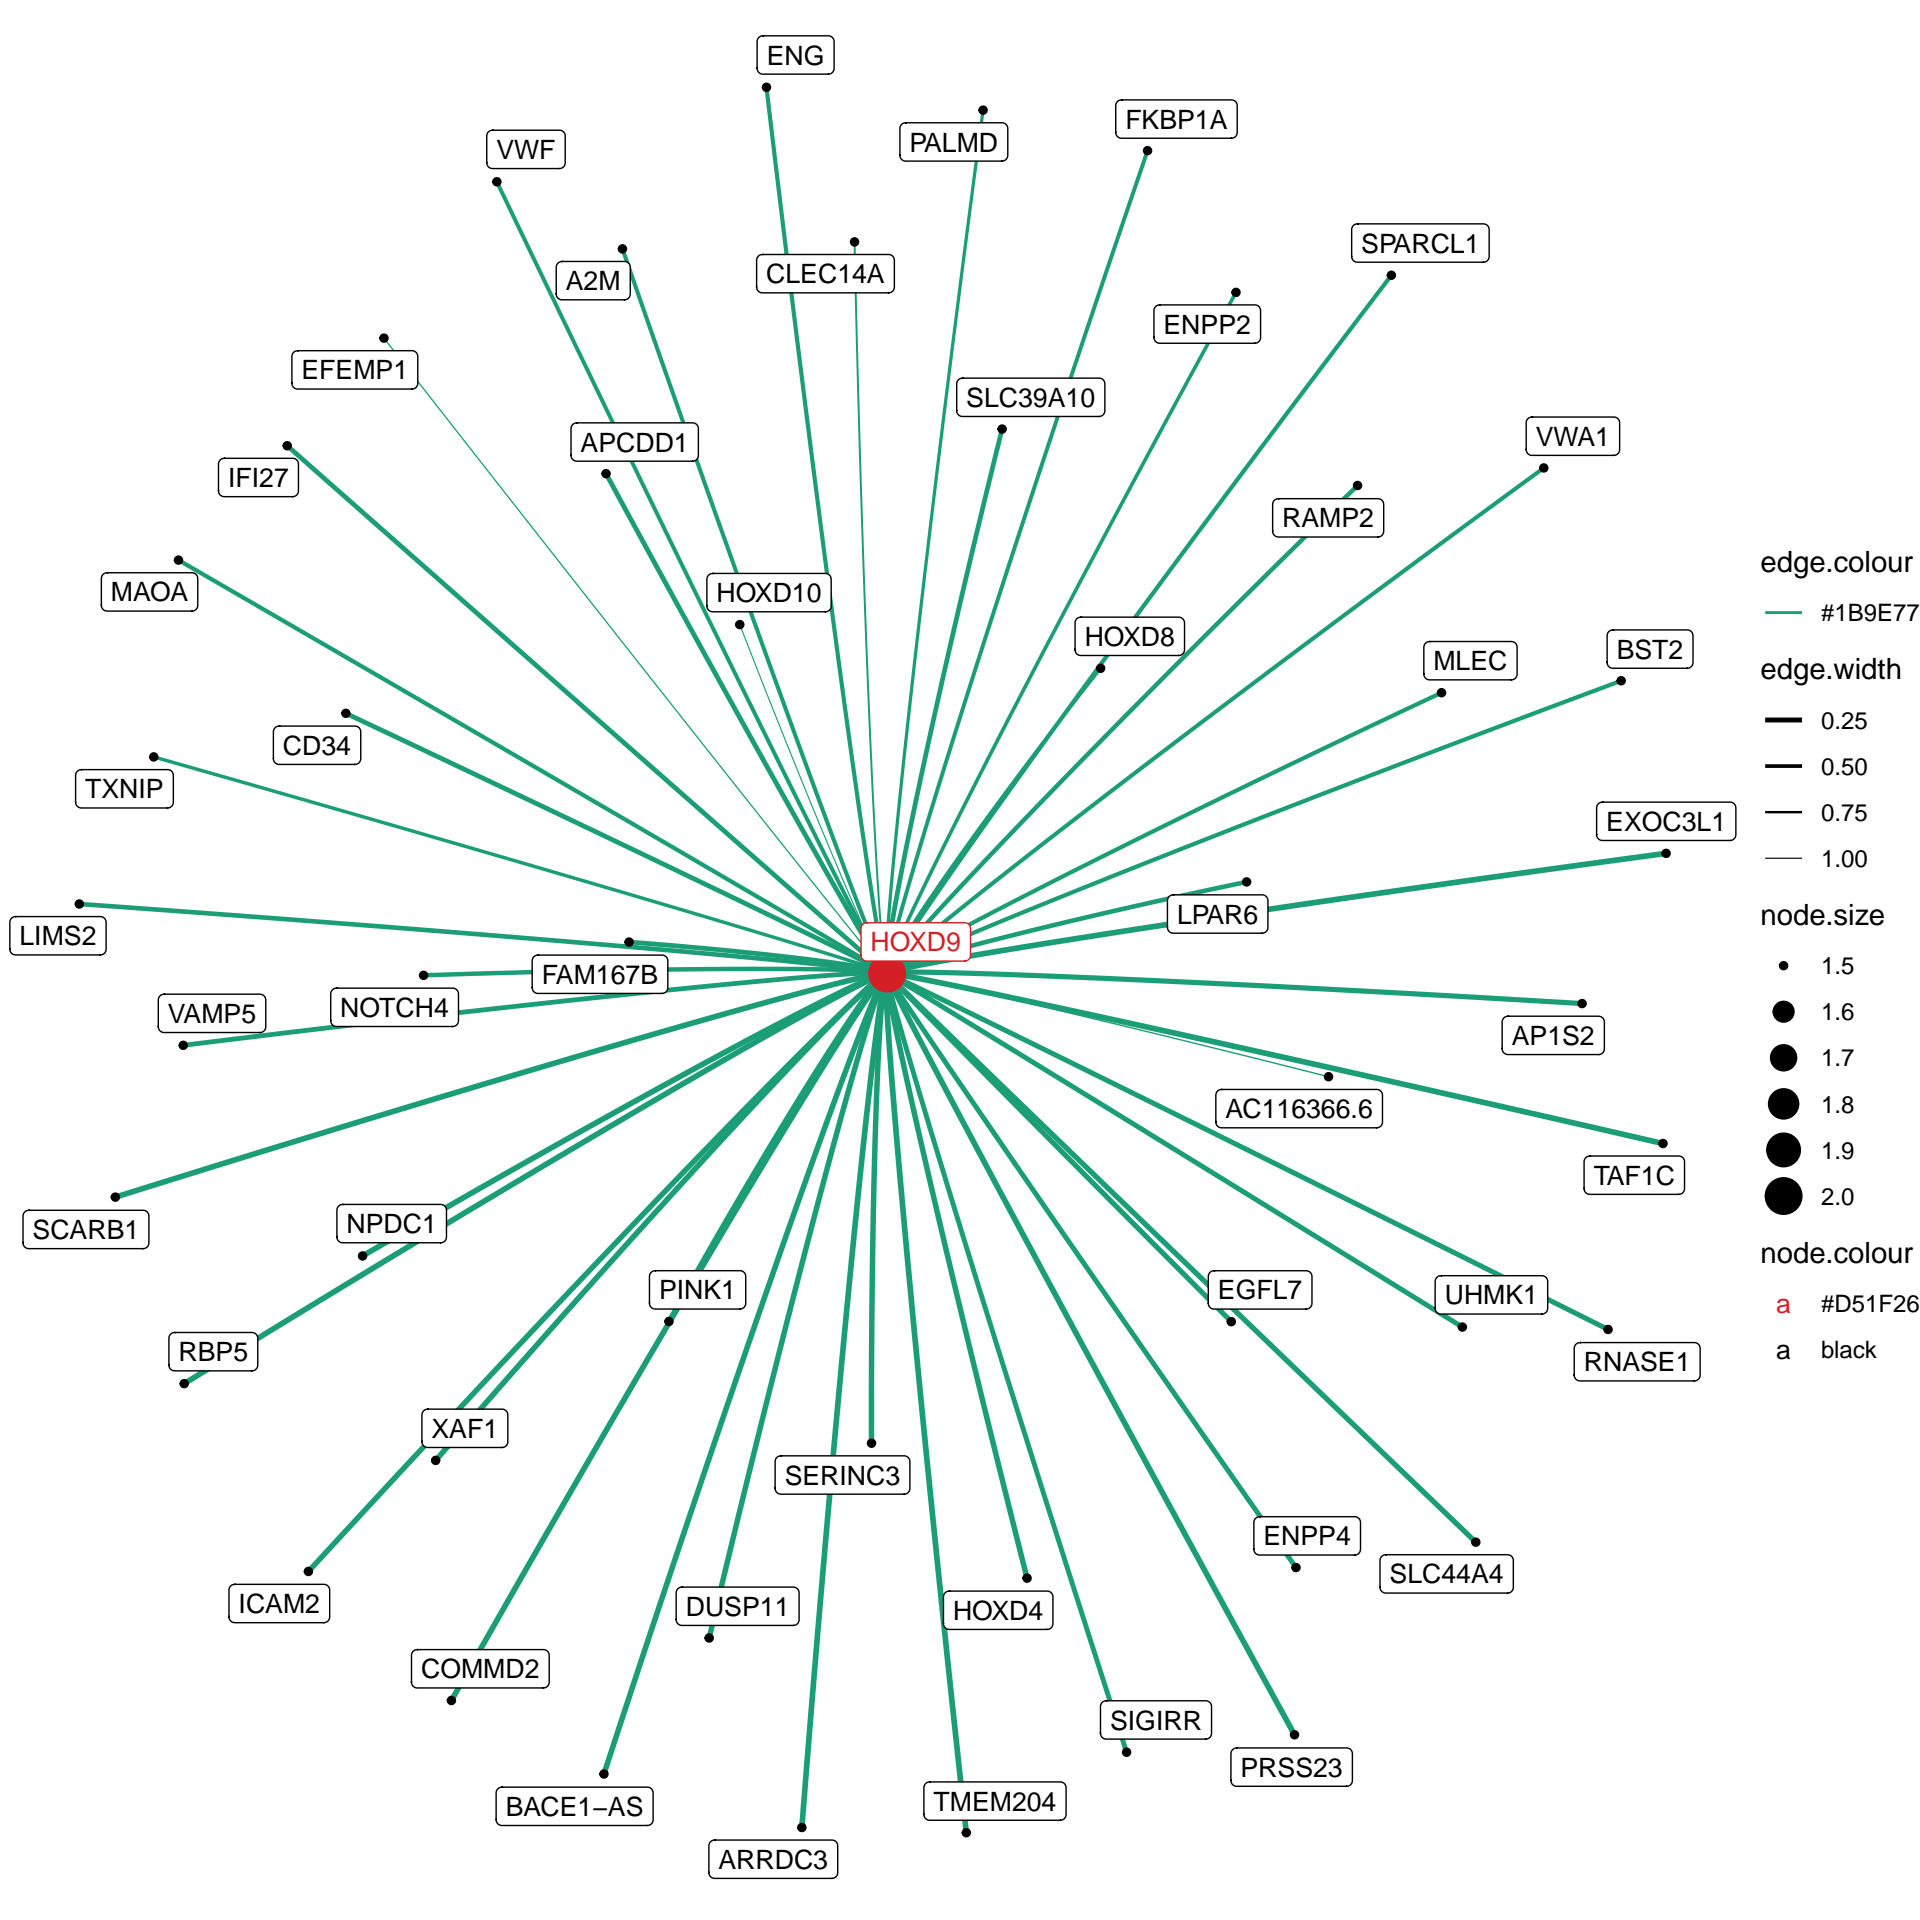

- 0.25
- 0.50
- 0.75
- 1.00

node.size

- 1.5
- 1.6
- 1.7
- 1.8
- 1.9
- 2.0

node.colour

- a #D51F26
- a black

edge.colour

— #1B9E77

edge.width

- 0.25
- 0.50
- 0.75
- 1.00

node.size

- 1.5
- 1.6
- 1.7
- 1.8
- 1.9
- 2.0

node.colour

- a #D51F26
- a black

ARNTL

ABI3BP

SLC25A32