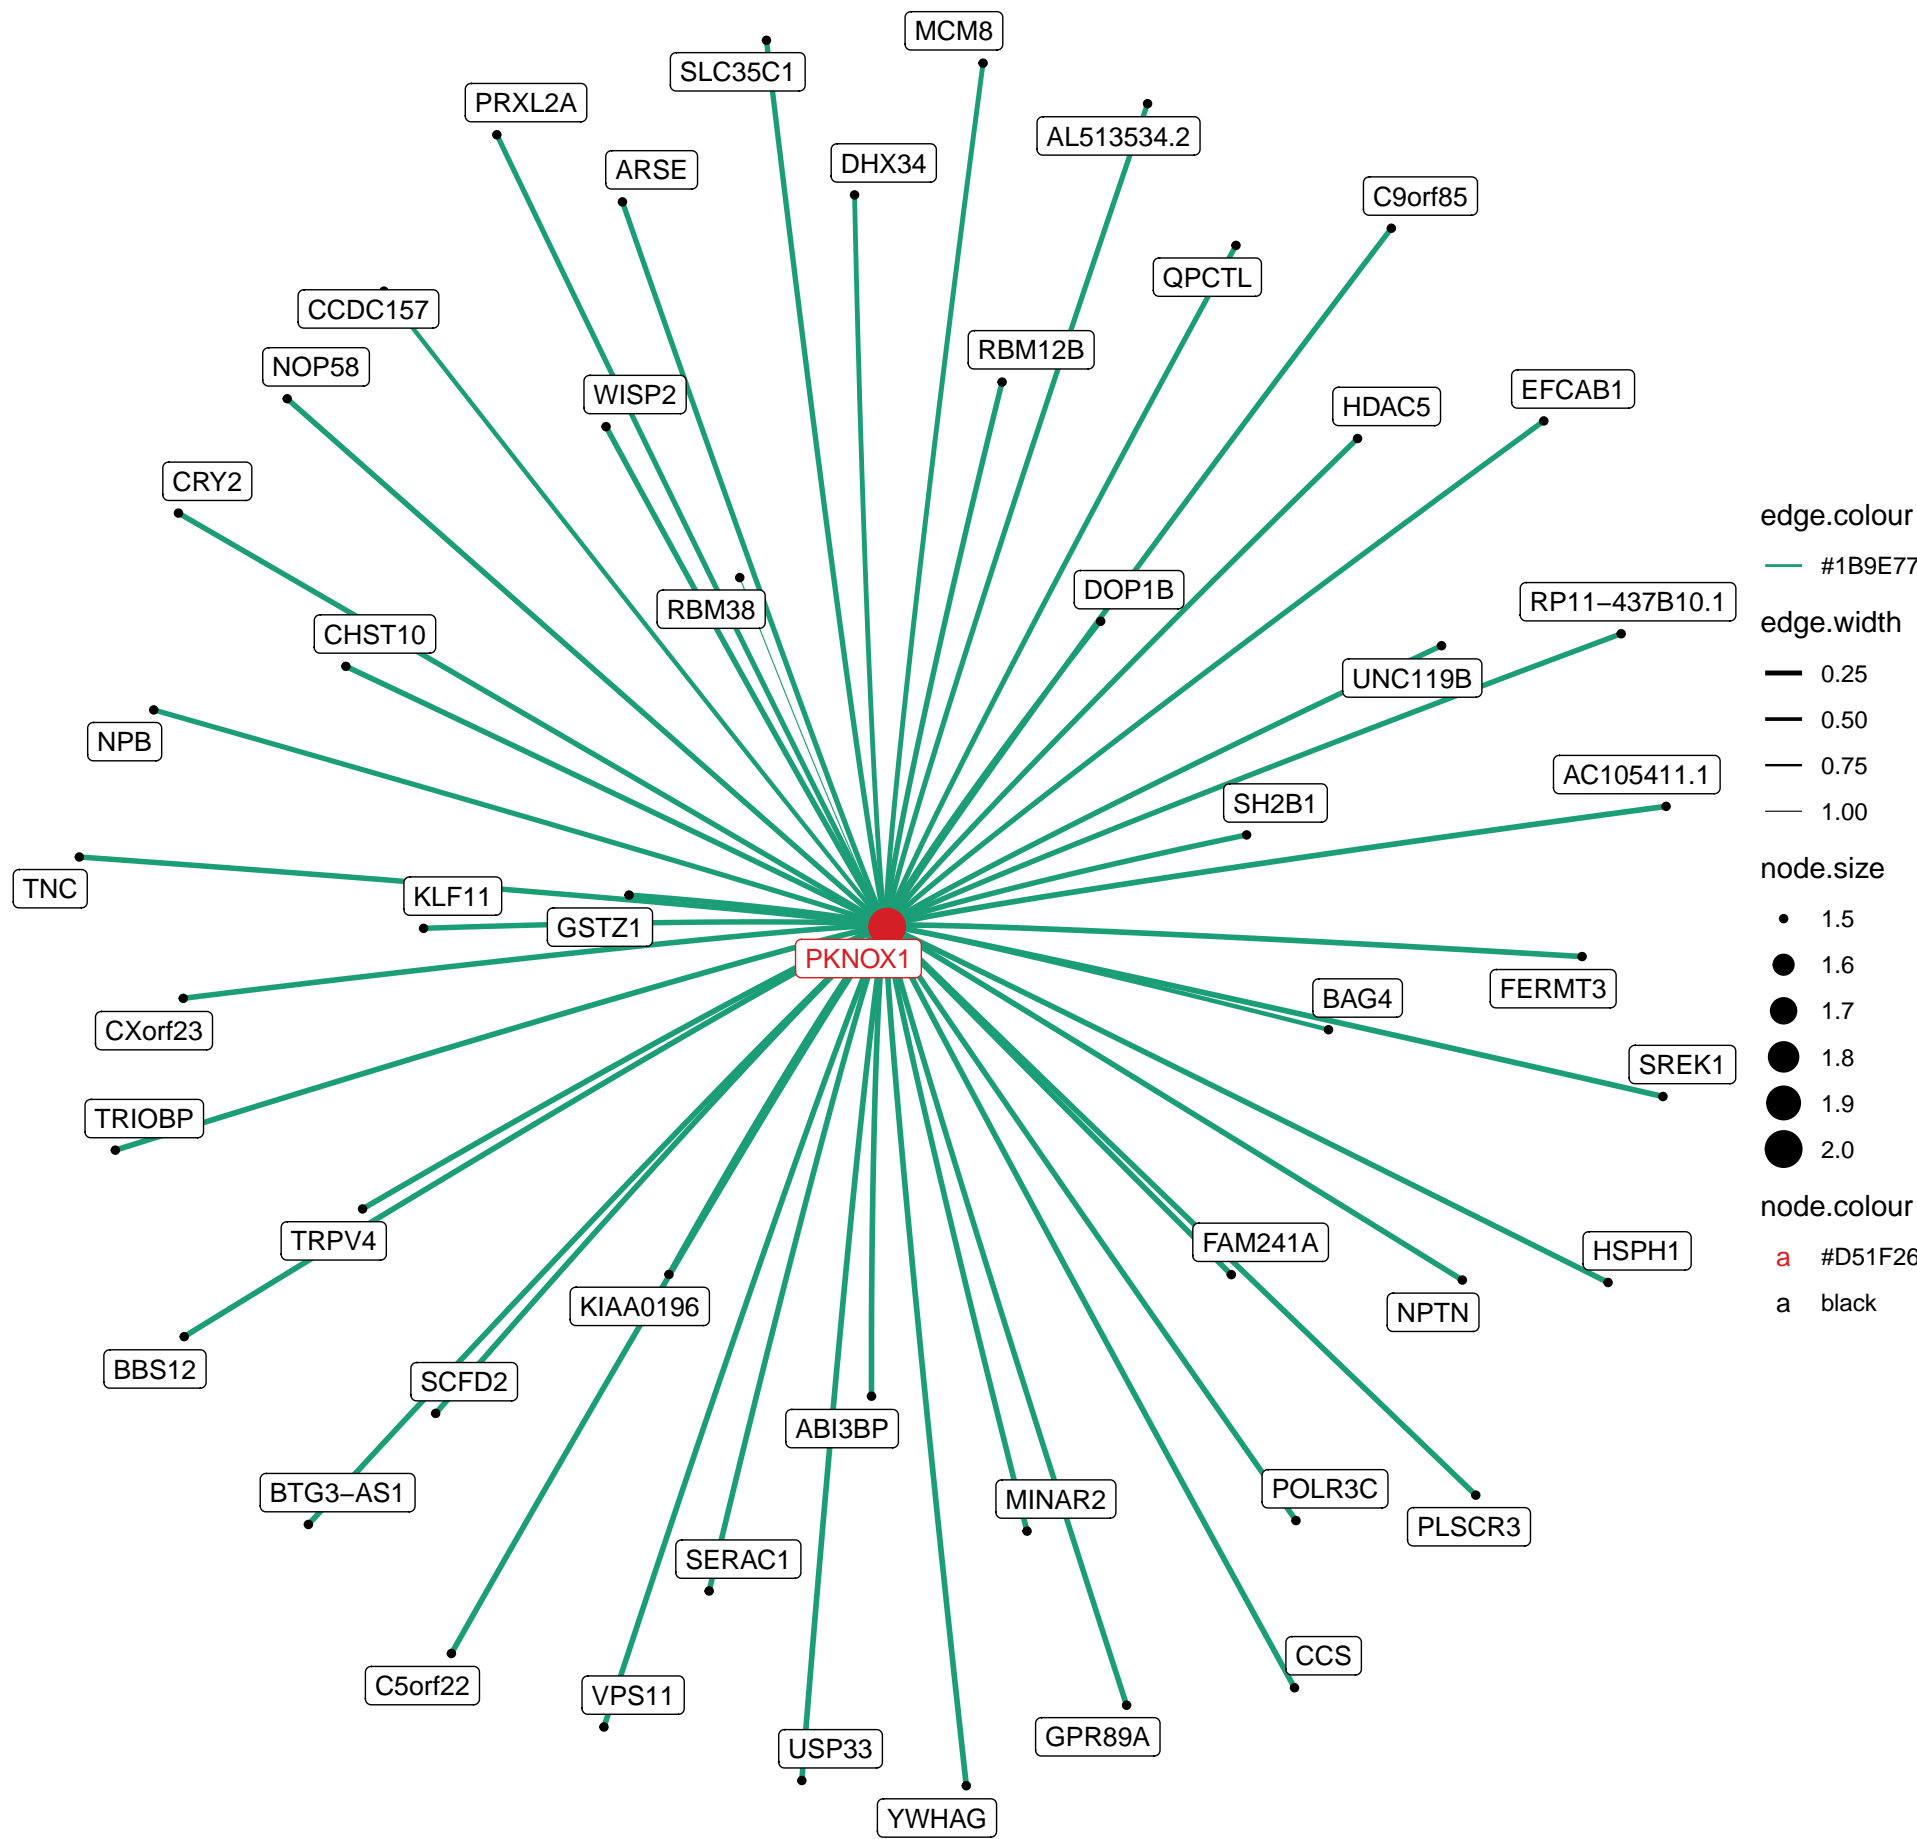

- 0.25
- 0.50
- 0.75
- 1.00

node.size

- 1.5
- 1.6
- 1.7
- 1.8
- 1.9
- 2.0

node.colour

- a #D51F26
- a black

edge.colour

— #1B9E77

edge.width

- 0.25
- 0.50
- 0.75
- 1.00

node.size

- 1.5
- 1.6
- 1.7
- 1.8
- 1.9
- 2.0

node.colour

- a #D51F26
- a black

ARNTL

ABI3BP

SLC25A32