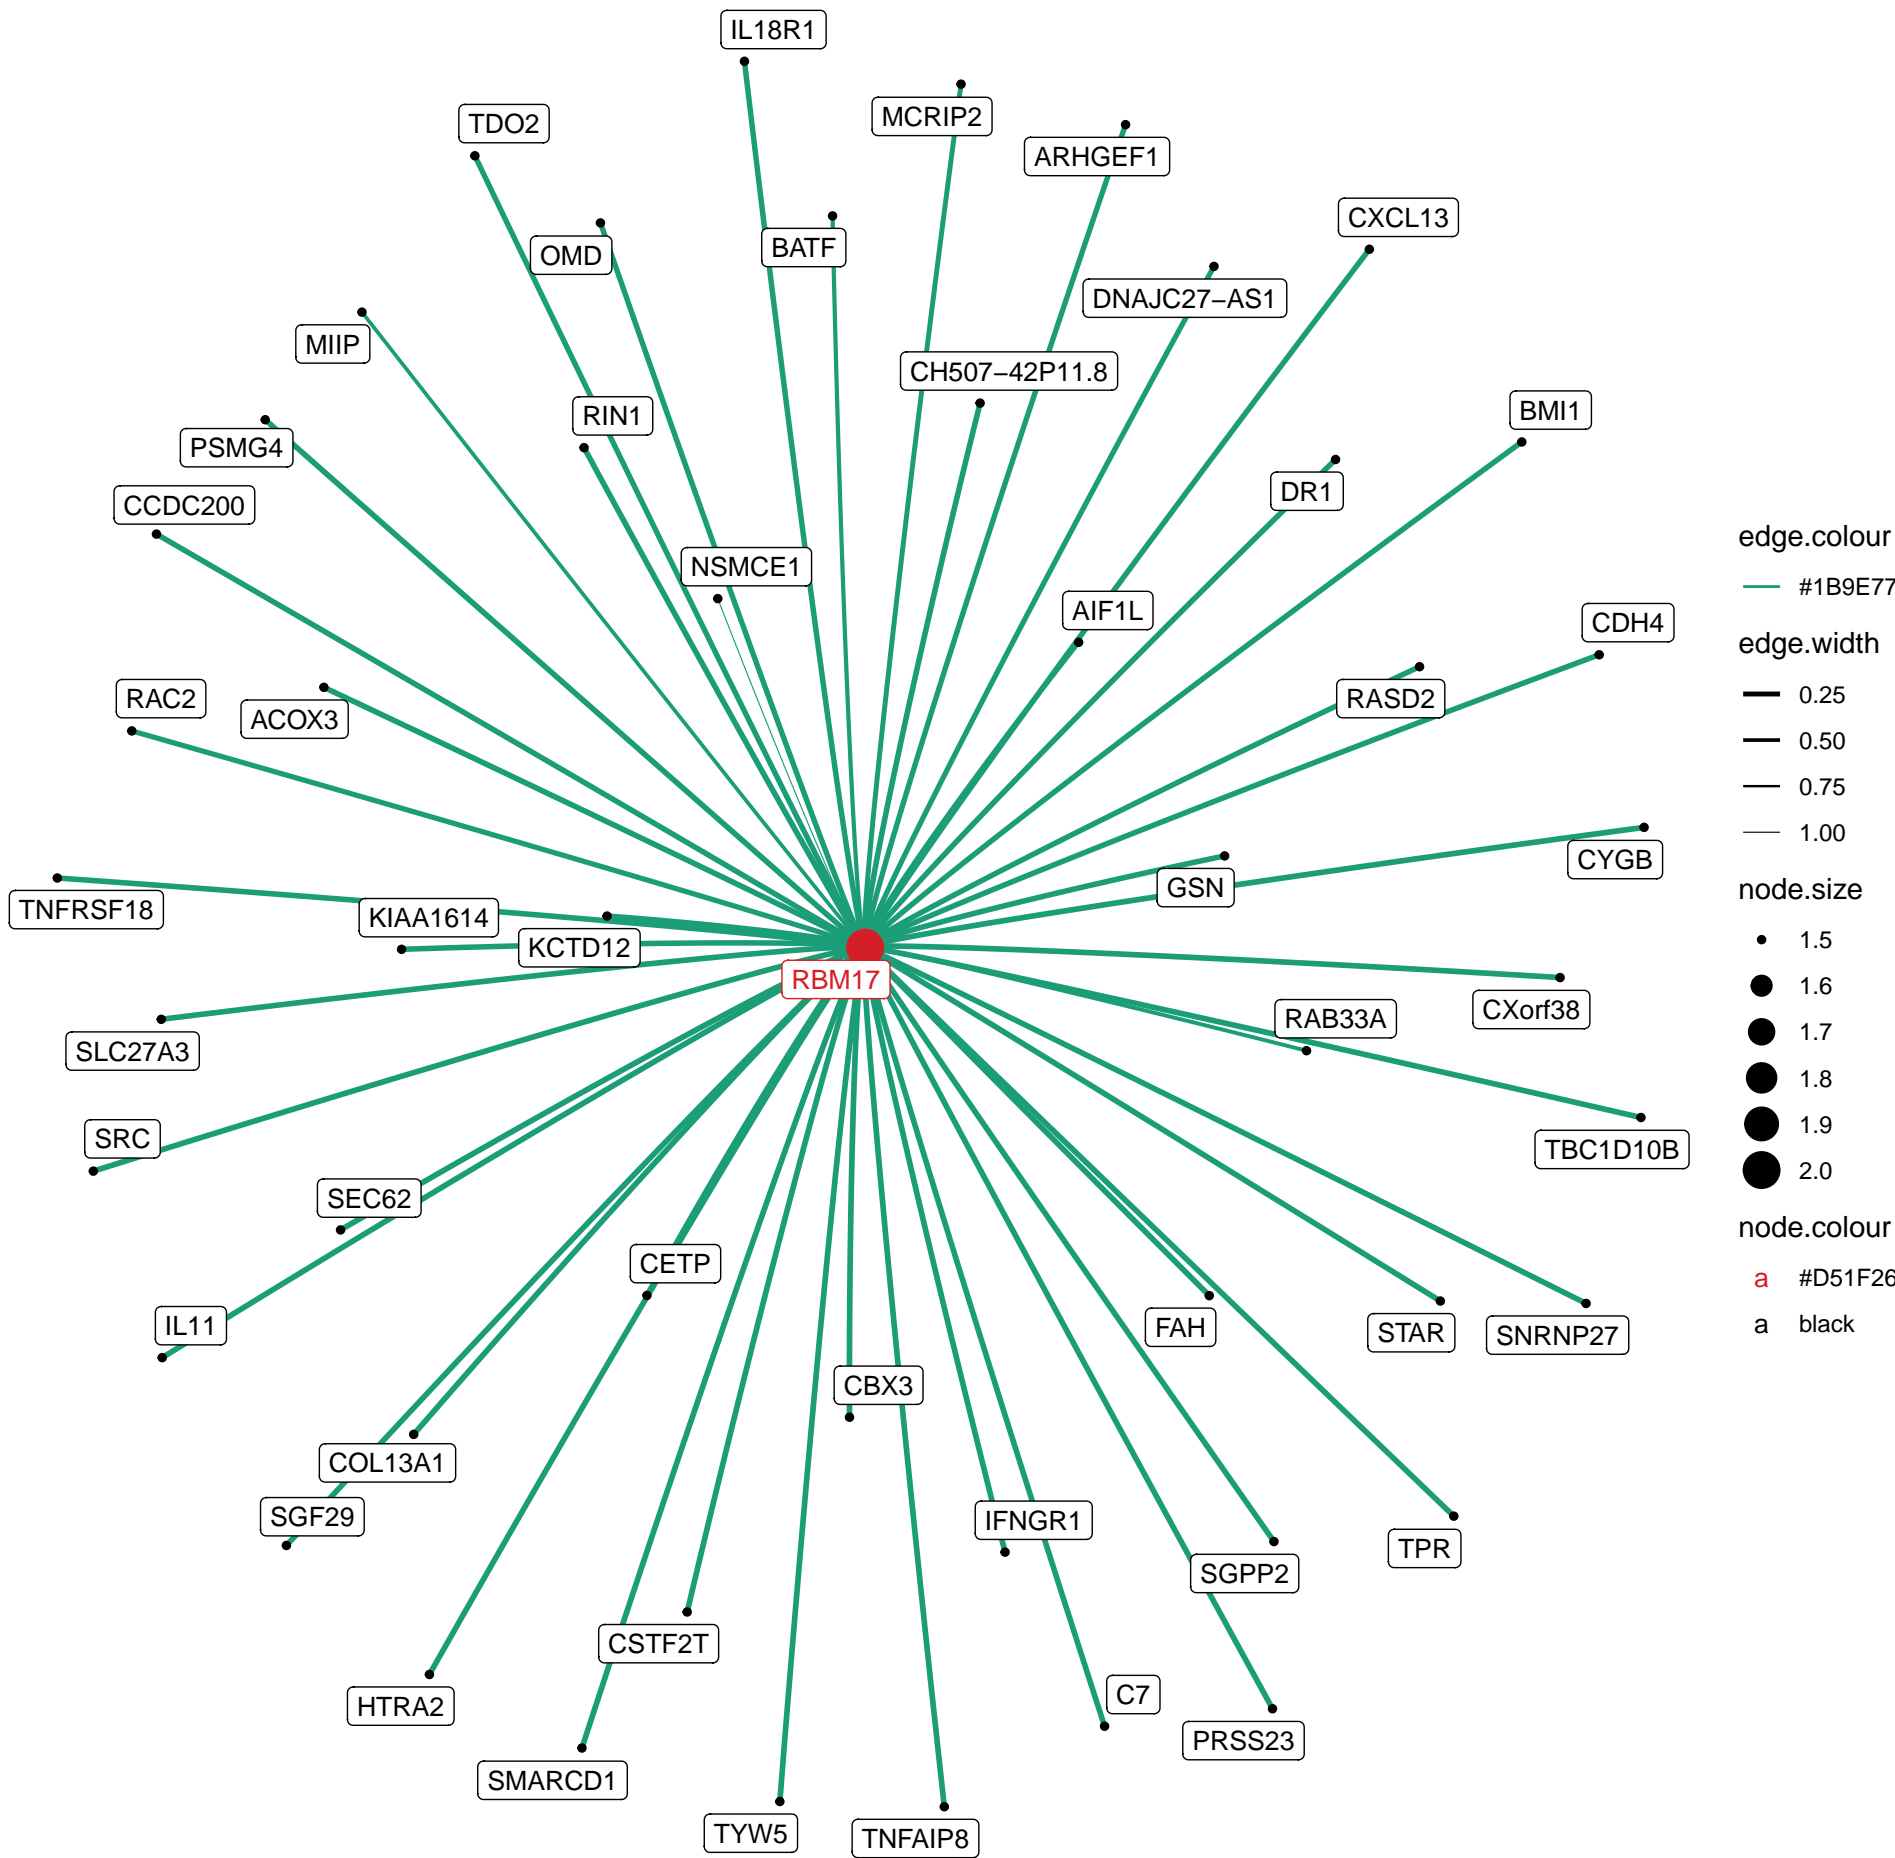

GJC2

SEMA3D

GMFG

EPCAM

SHC1

edge.colour

— #1B9E77

edge.width

- 0.25
- 0.50
- 0.75
- 1.00

node.size

- 1.5
- 1.6
- 1.7
- 1.8
- 1.9
- 2.0

node.colour

- a #D51F26
- a black

edge.colour

— #1B9E77

edge.width