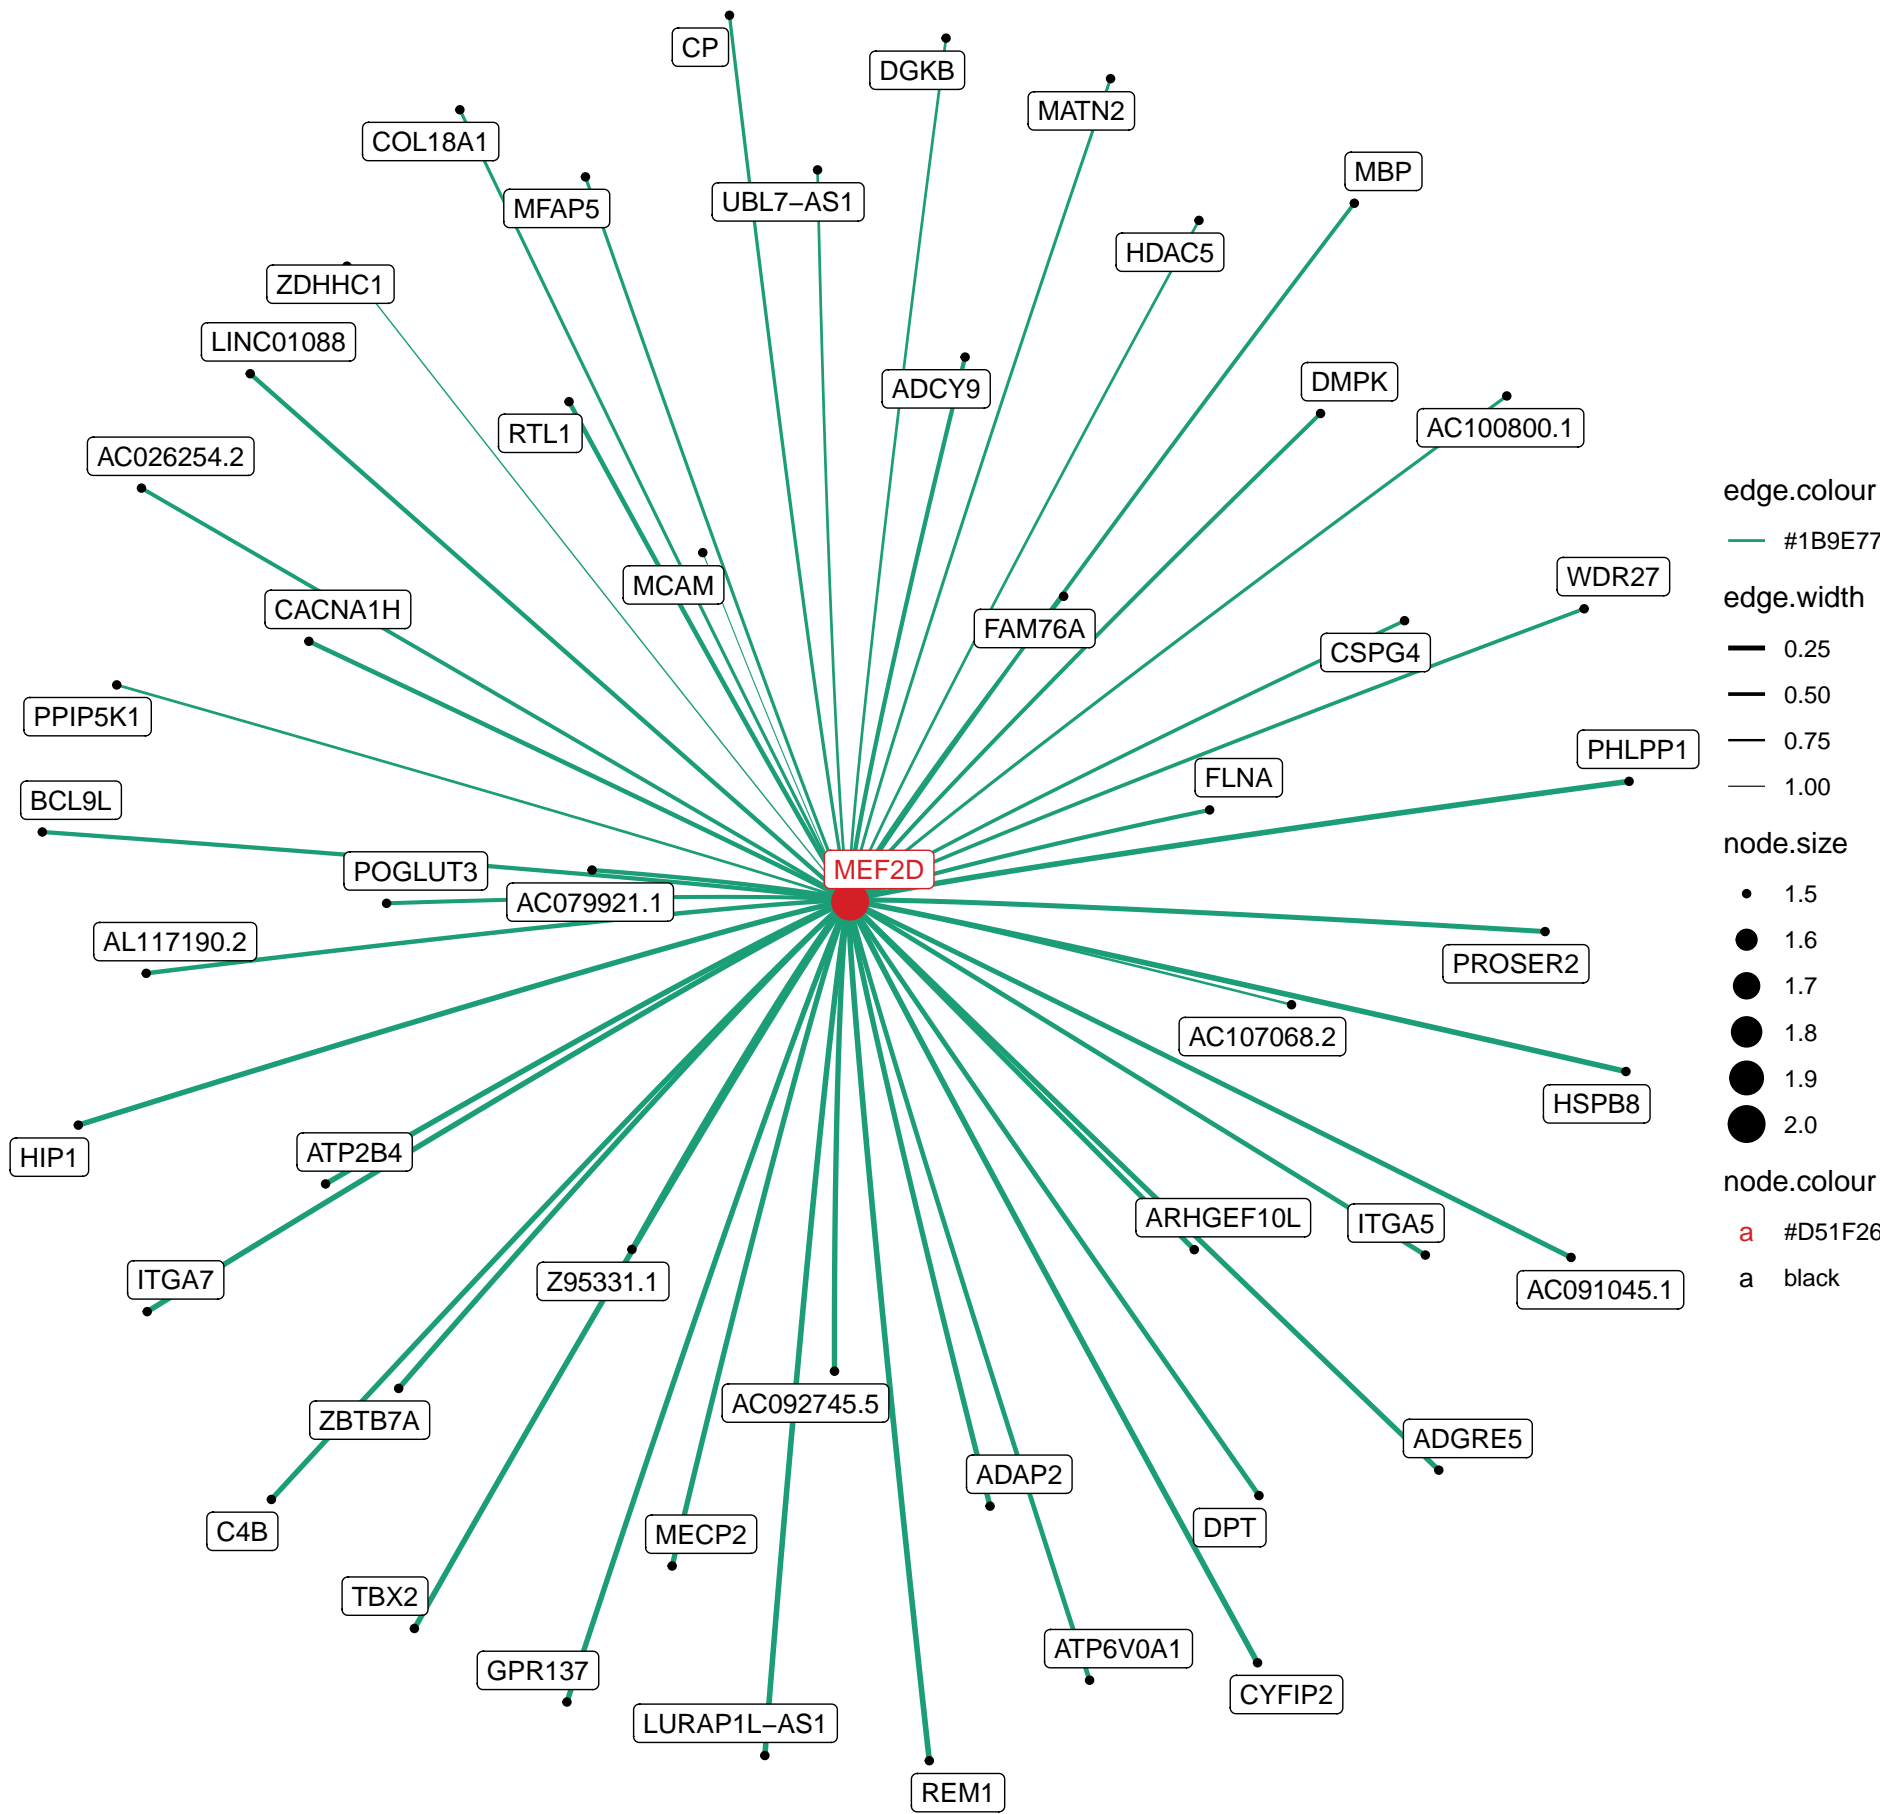

- a #D51F26
- a black

edge.colour

— #1B9E77

edge.width

— 0.25

— 0.50

— 0.75

— 1.00

node.size

• 1.5

• 1.6

• 1.7

• 1.8

• 1.9

• 2.0

node.colour

a #D51F26

a black

edge.colour

— #1B9E77

edge.width

- 0.25
- 0.50
- 0.75
- 1.00

node.size

- 1.5
- 1.6
- 1.7
- 1.8
- 1.9
- 2.0

node.colour

- a #D51F26
- a black