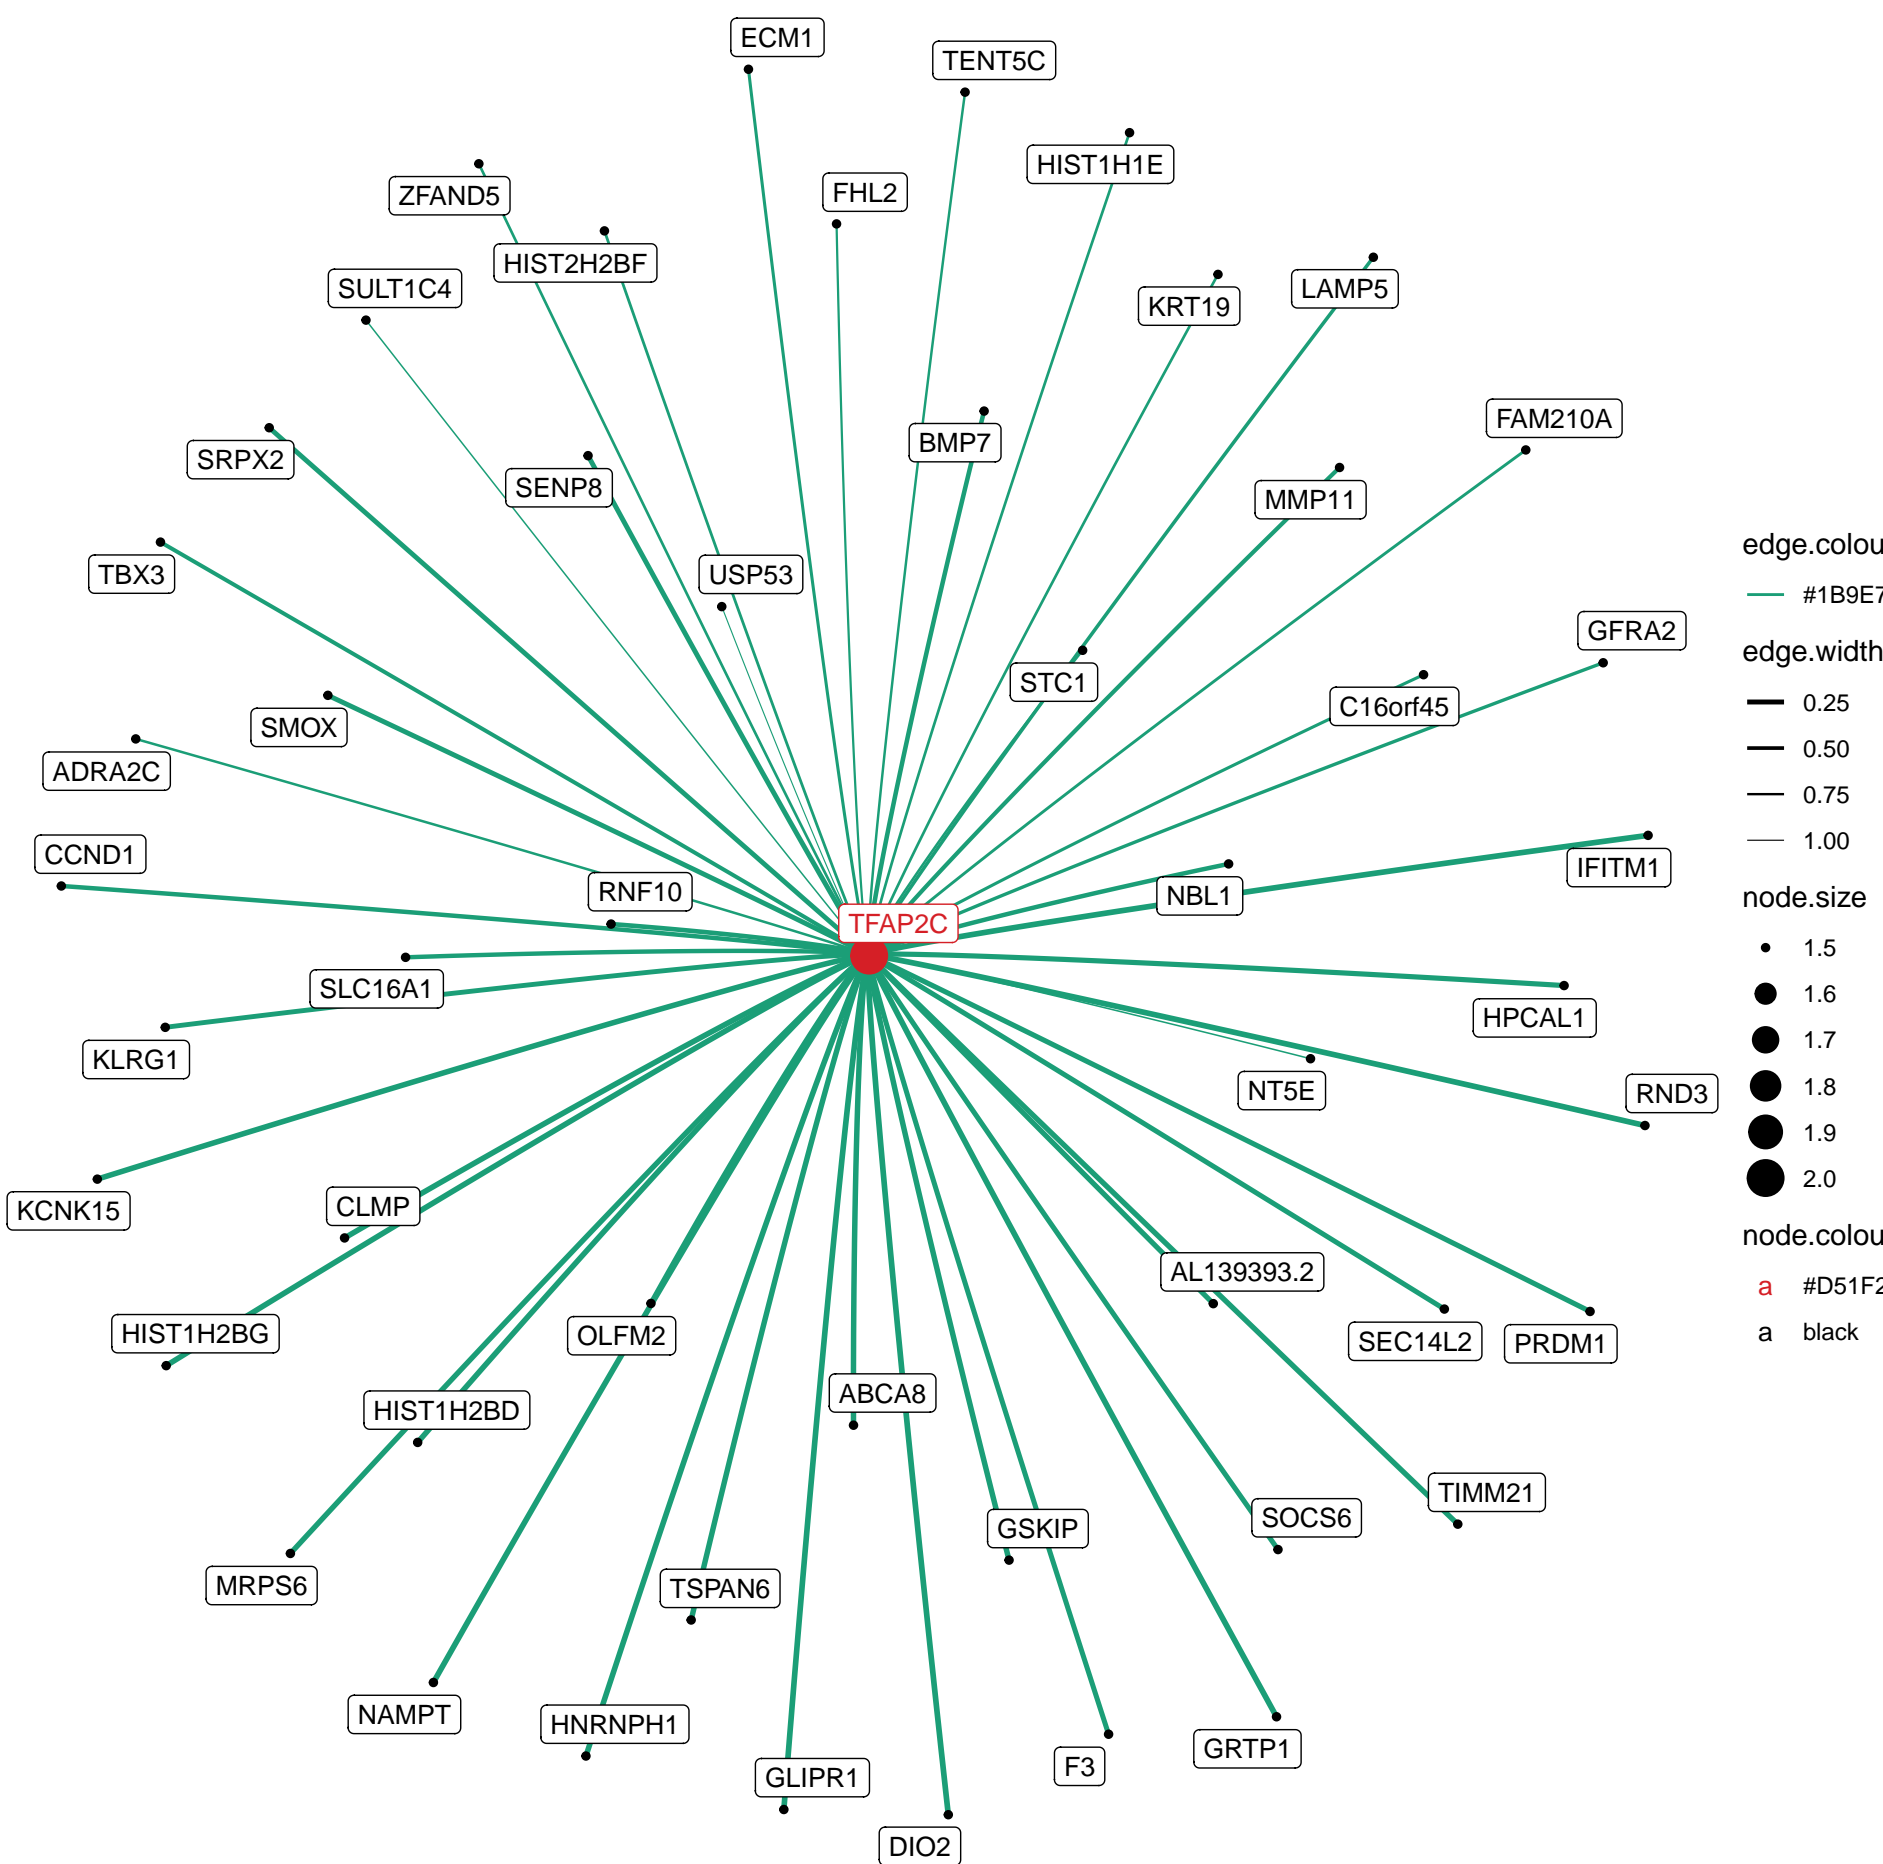

- a #D51F26
- a black

edge.colour

— #1B9E77

edge.width

— 0.25

— 0.50

— 0.75

— 1.00

node.size

• 1.5

• 1.6

• 1.7

• 1.8

• 1.9

• 2.0

node.colour

a #D51F26

a black

edge.colour

— #1B9E77

edge.width

- 0.25
- 0.50
- 0.75
- 1.00

node.size

- 1.5
- 1.6
- 1.7
- 1.8
- 1.9
- 2.0