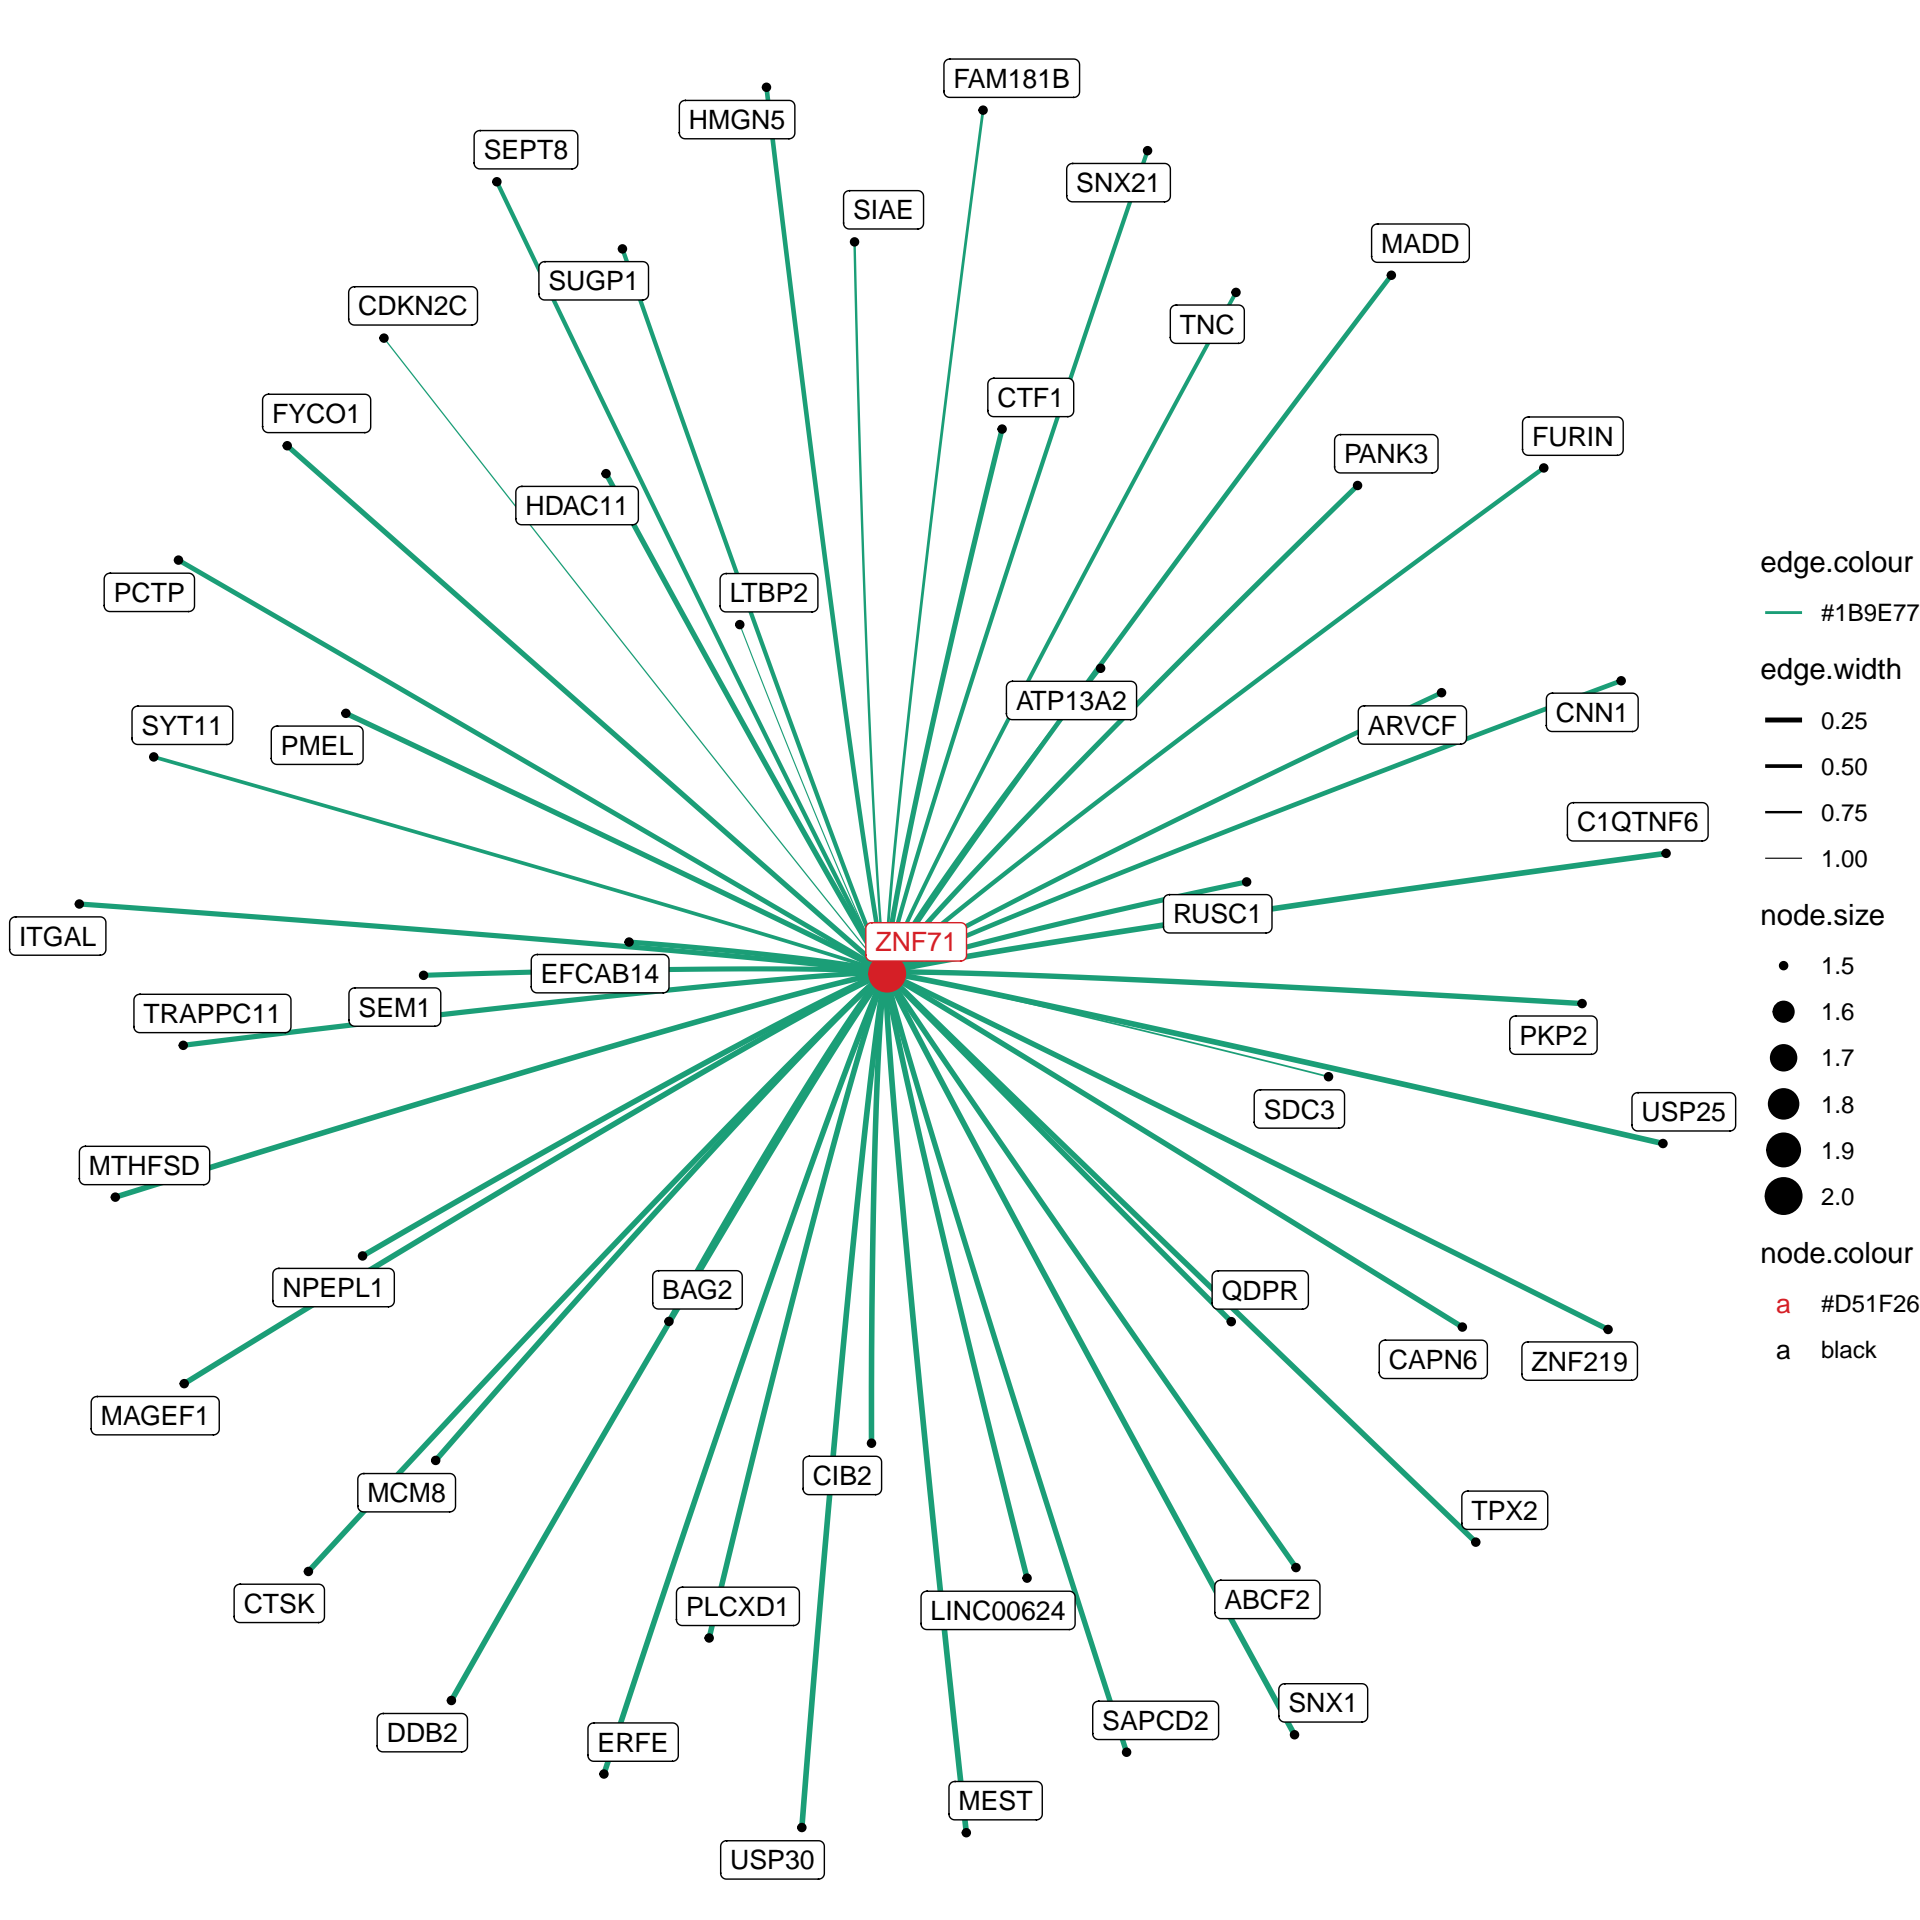

edge.colour

— #1B9E77

edge.width

- 0.25
- 0.50
- 0.75
- 1.00

node.size

- 1.5
- 1.6
- 1.7
- 1.8
- 1.9
- 2.0

node.colour

- a #D51F26
- a black