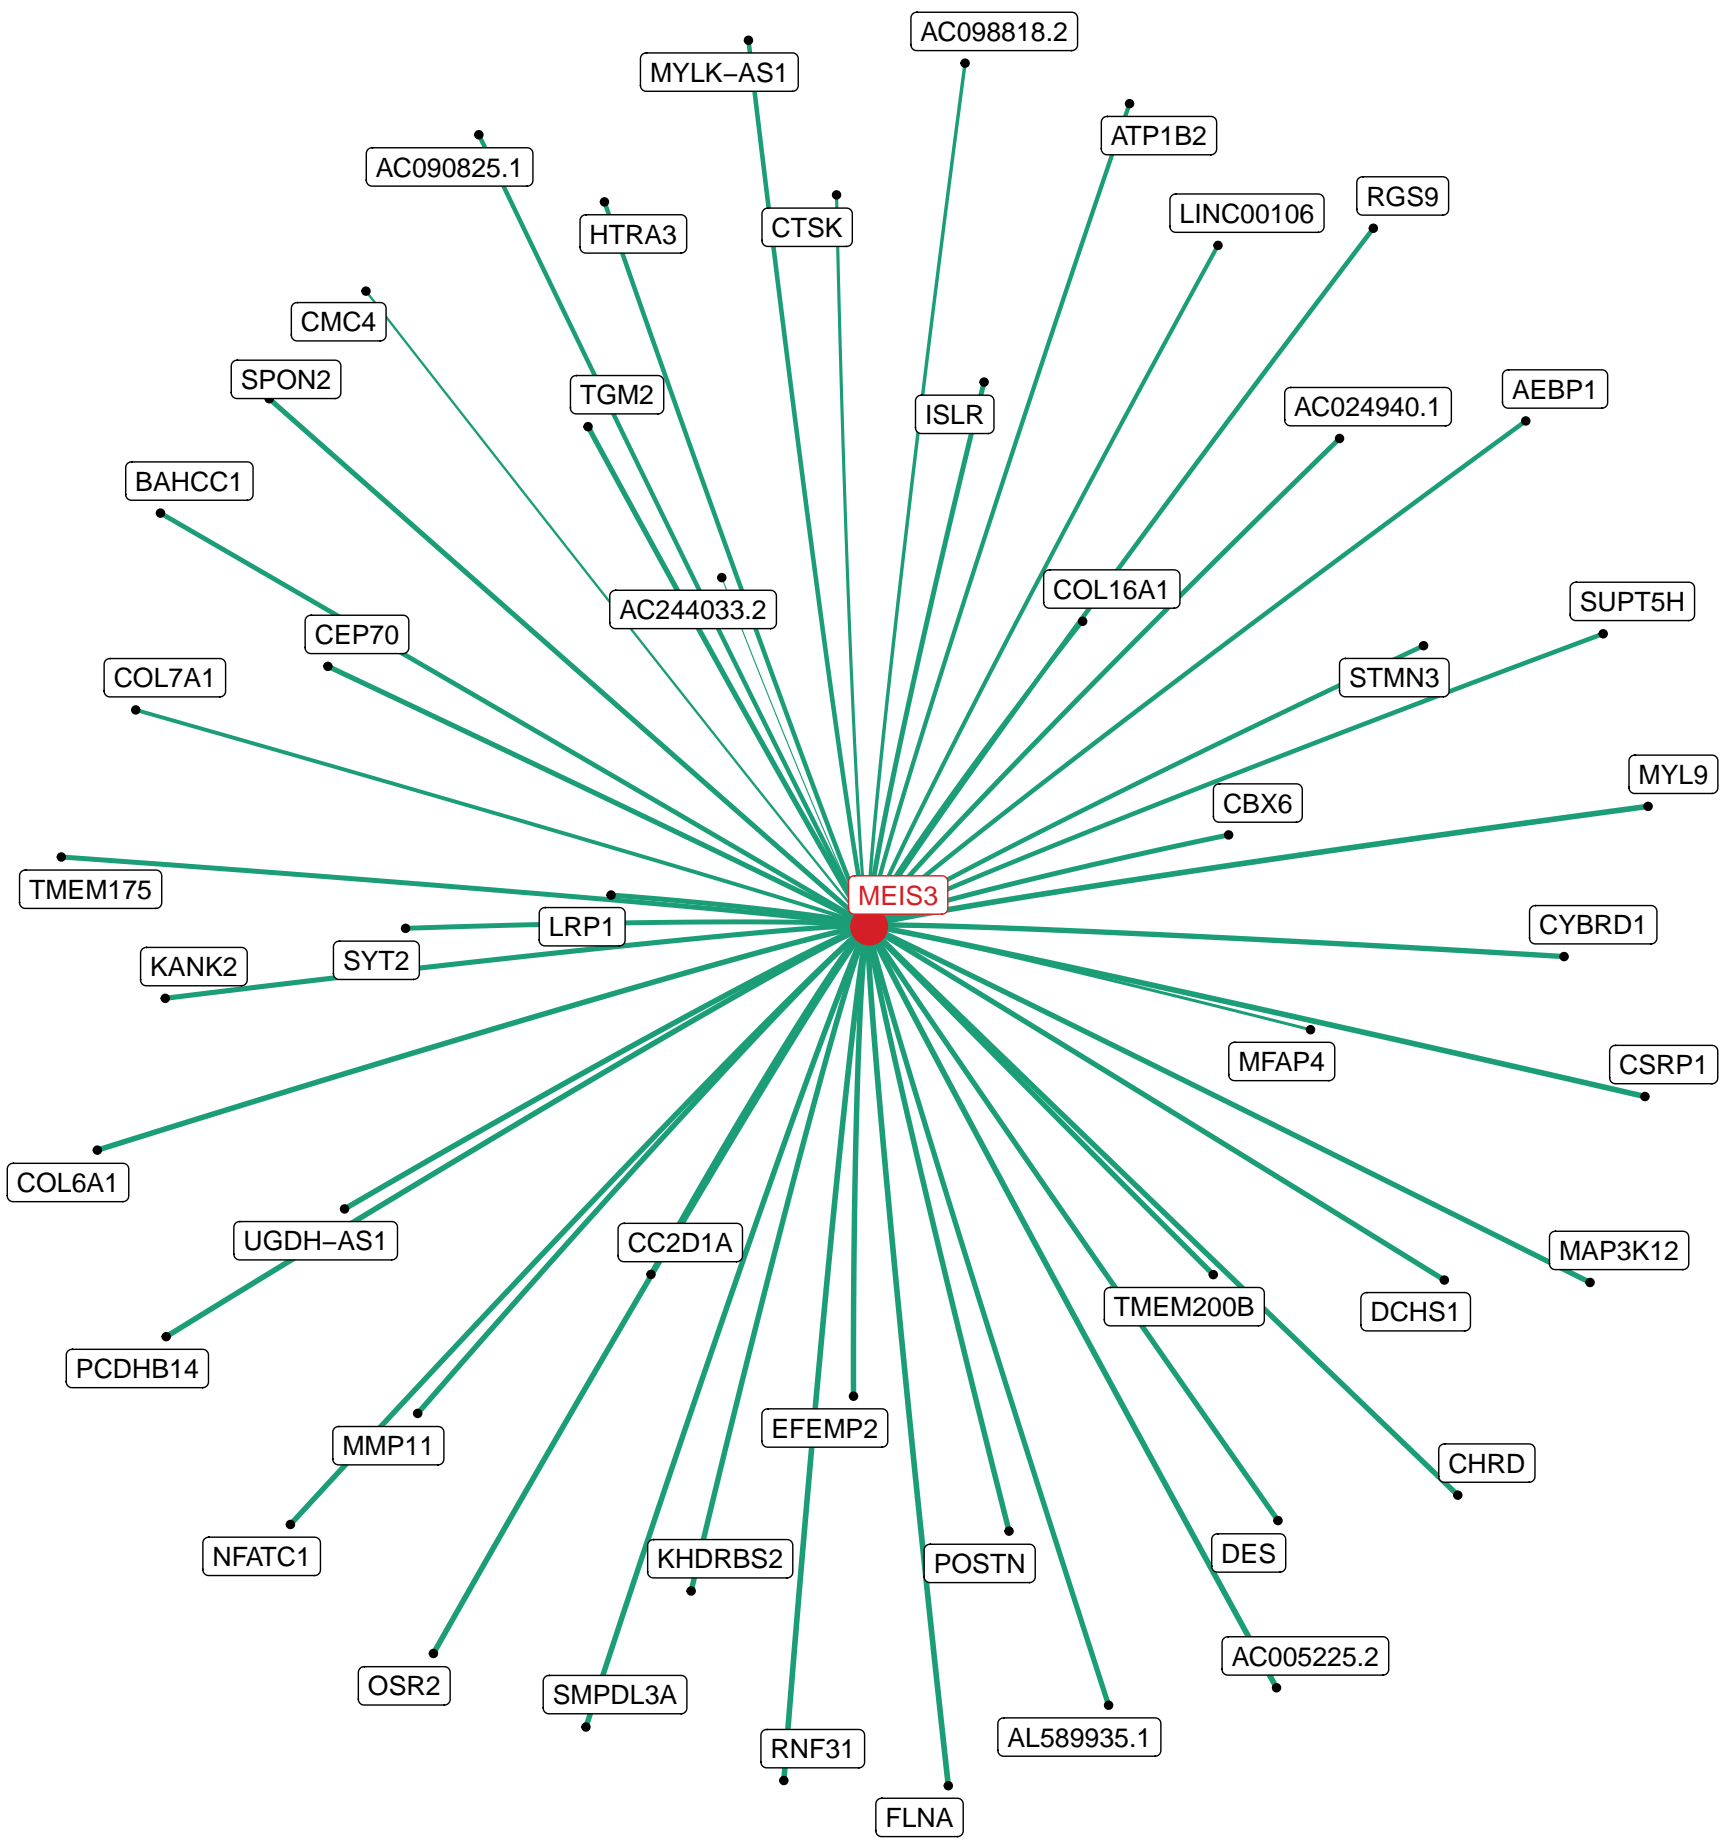

edge.colour

— #1B9E77

edge.width

- 0.25
- 0.50
- 0.75
- 1.00

node.size

- 1.5
- 1.6
- 1.7
- 1.8
- 1.9
- 2.0

node.colour

- a #D51F26
- a black