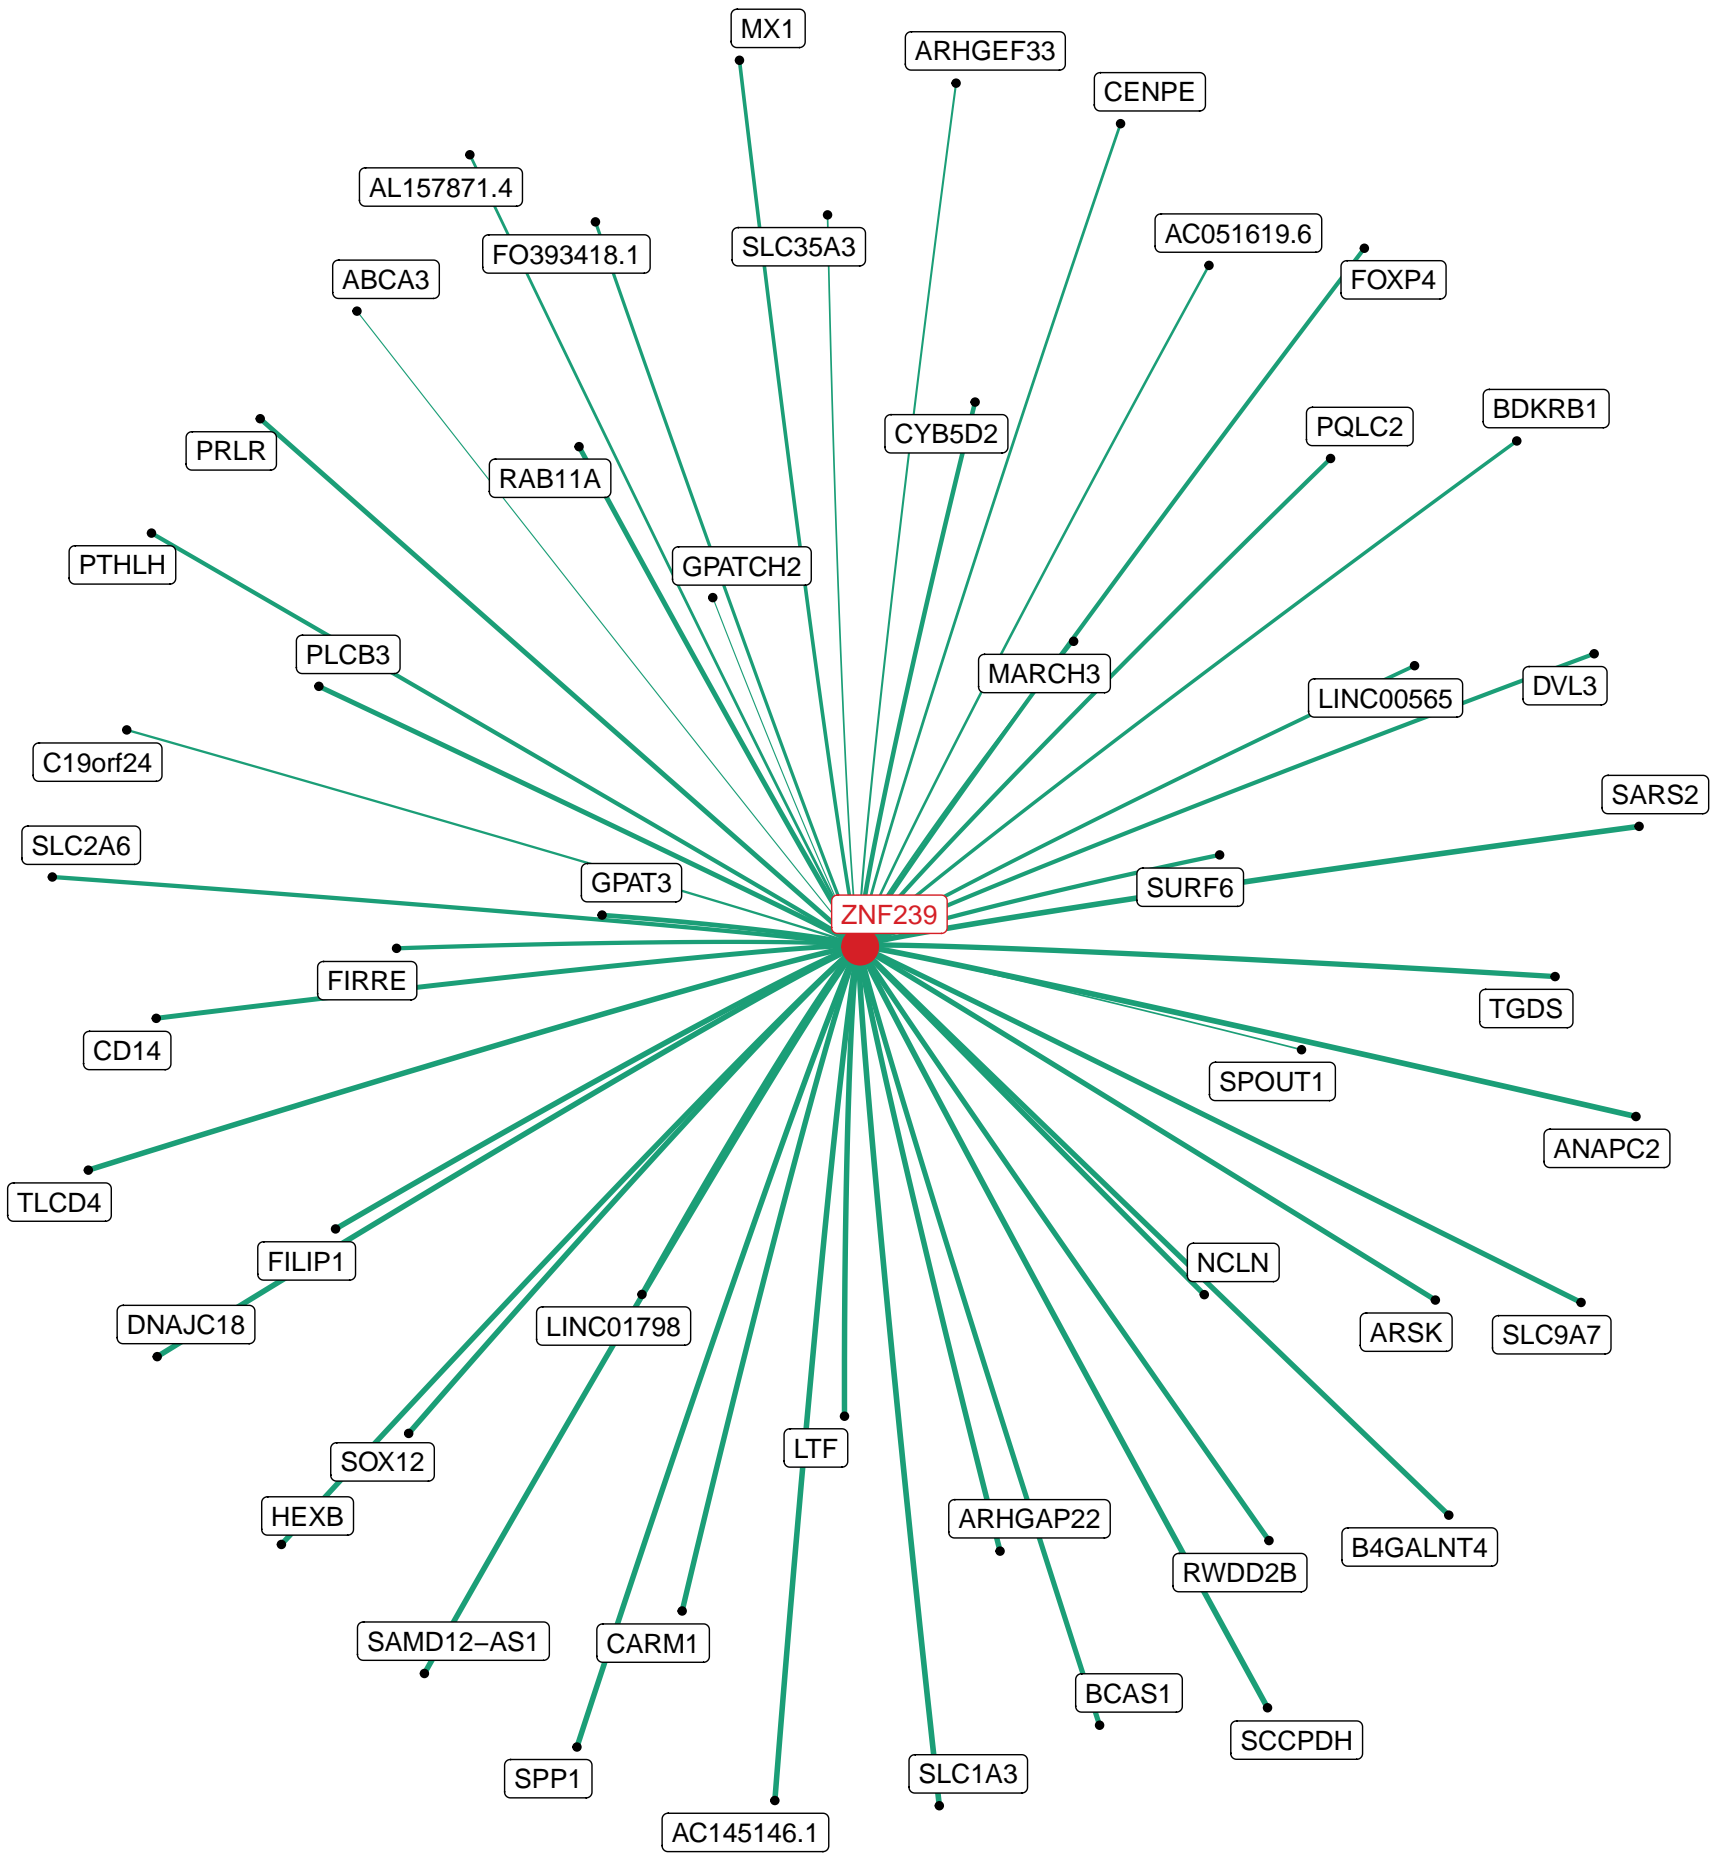

edge.colour

— #1B9E77

edge.width

- 0.25
- 0.50
- 0.75
- 1.00

node.size

- 1.5
- 1.6
- 1.7
- 1.8
- 1.9
- 2.0

node.colour

- a #D51F26
- a black