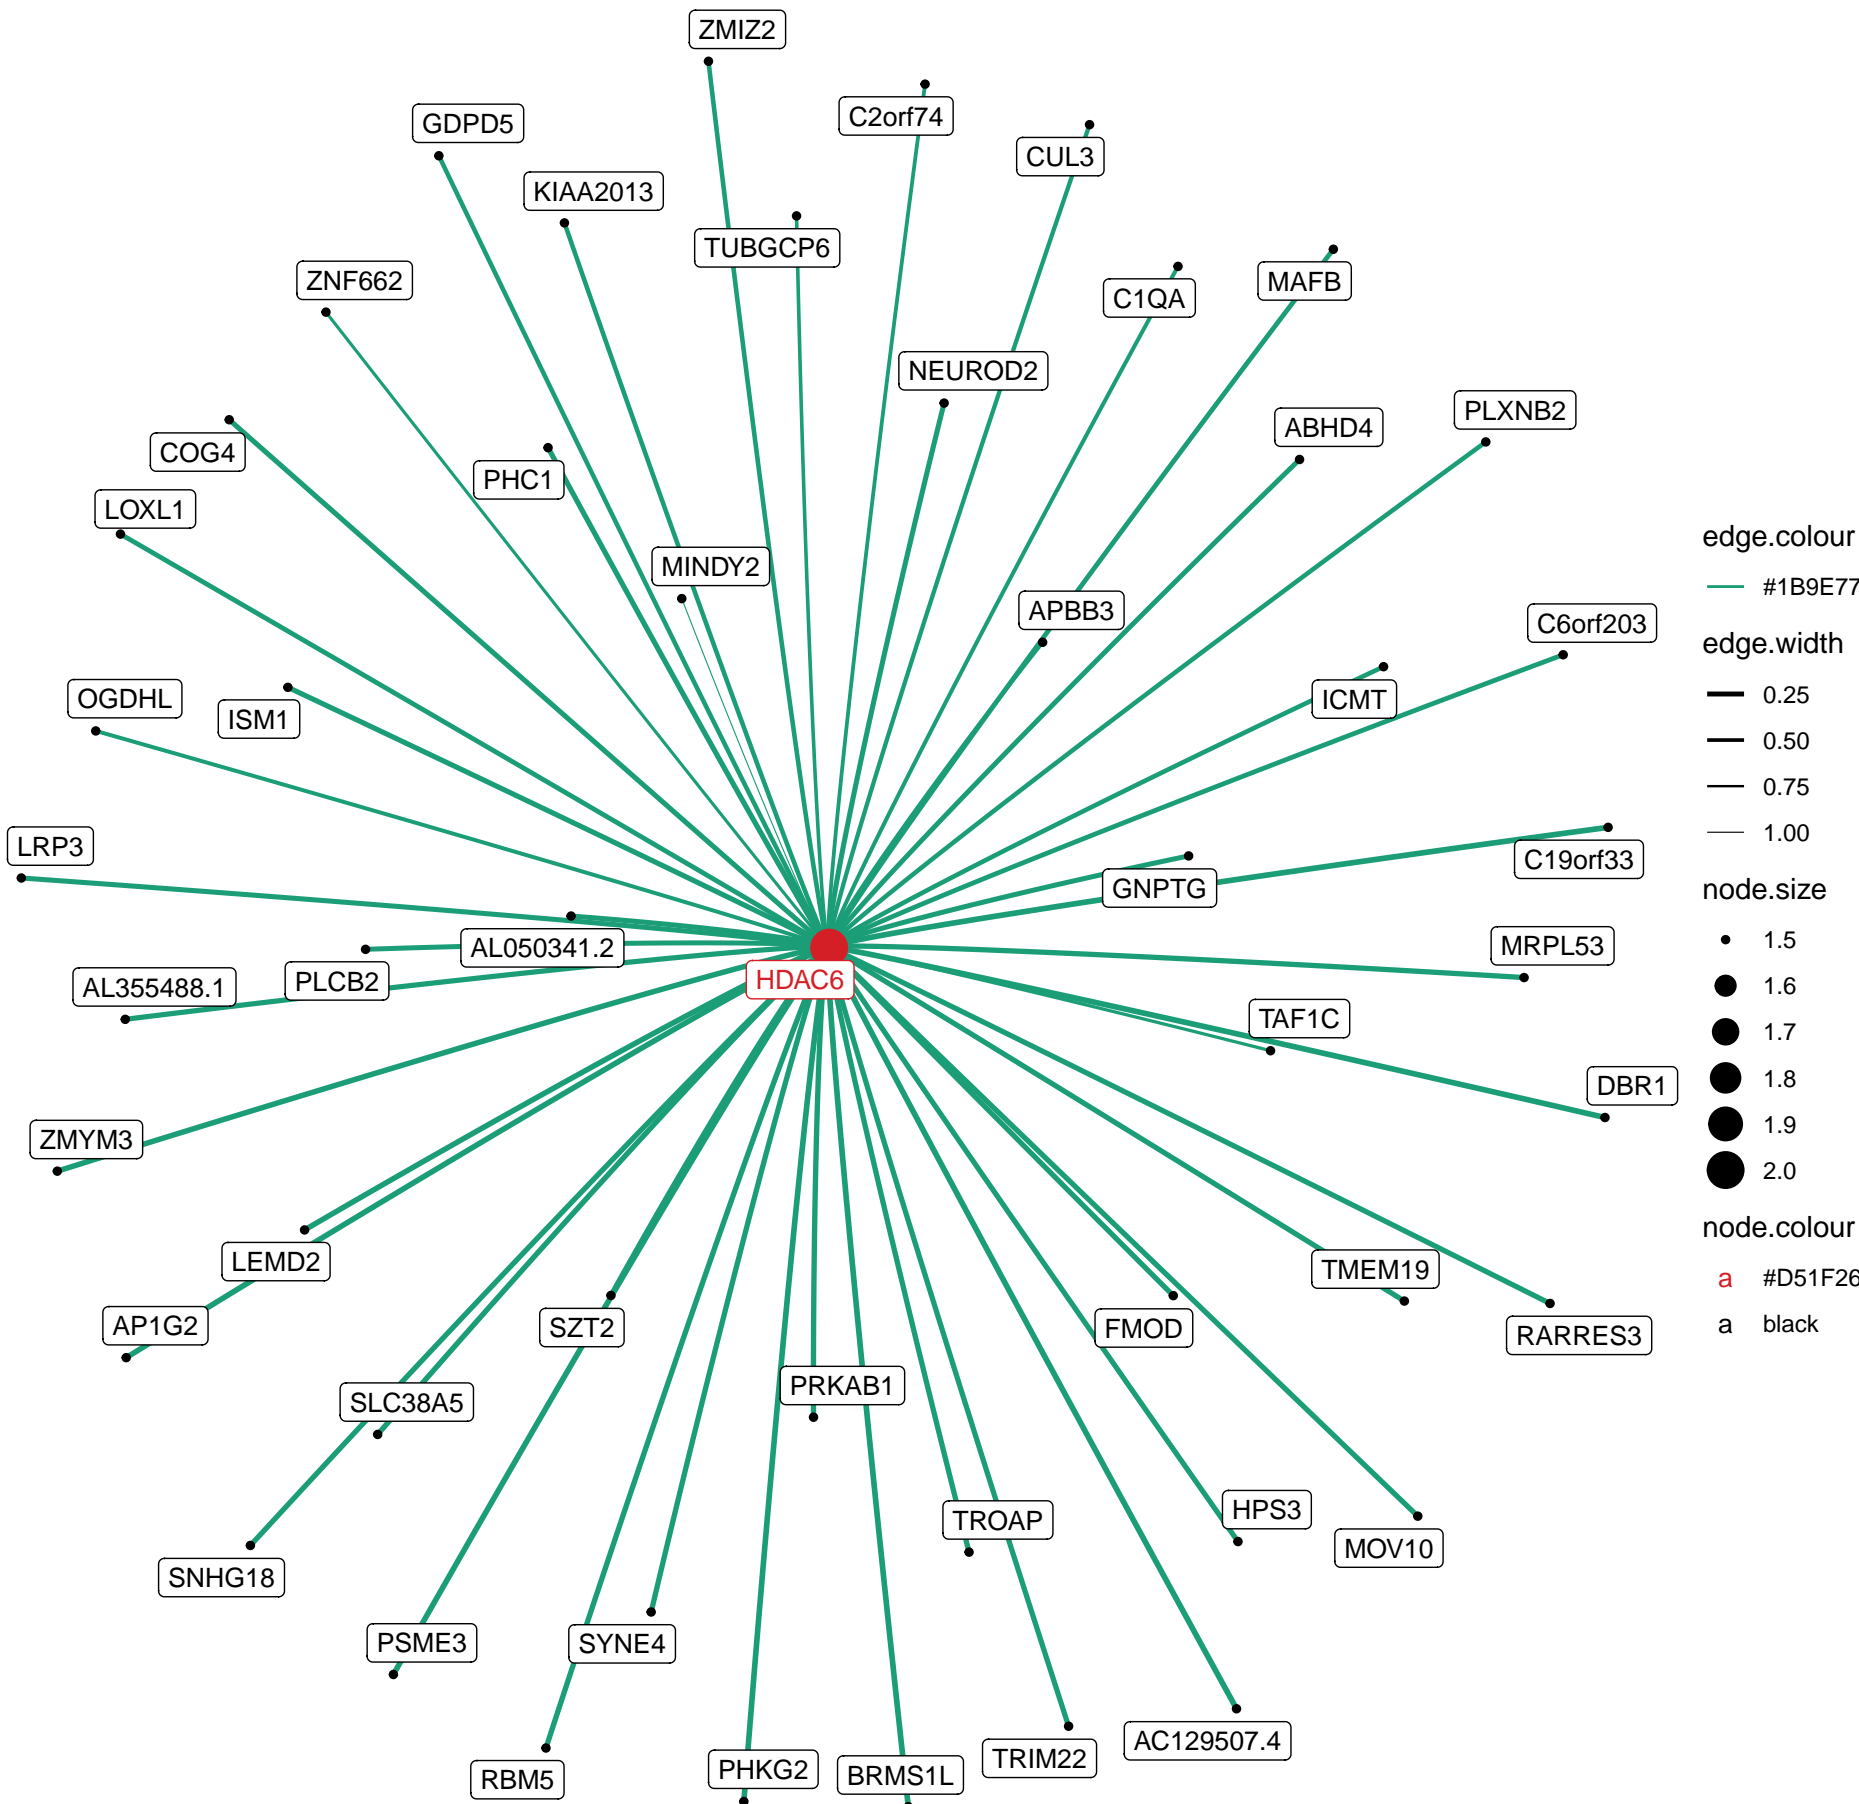

edge.colour

— #1B9E77

edge.width

- 0.25
- 0.50
- 0.75
- 1.00

node.size

- 1.5
- 1.6
- 1.7
- 1.8
- 1.9
- 2.0

node.colour

- a #D51F26
- a black