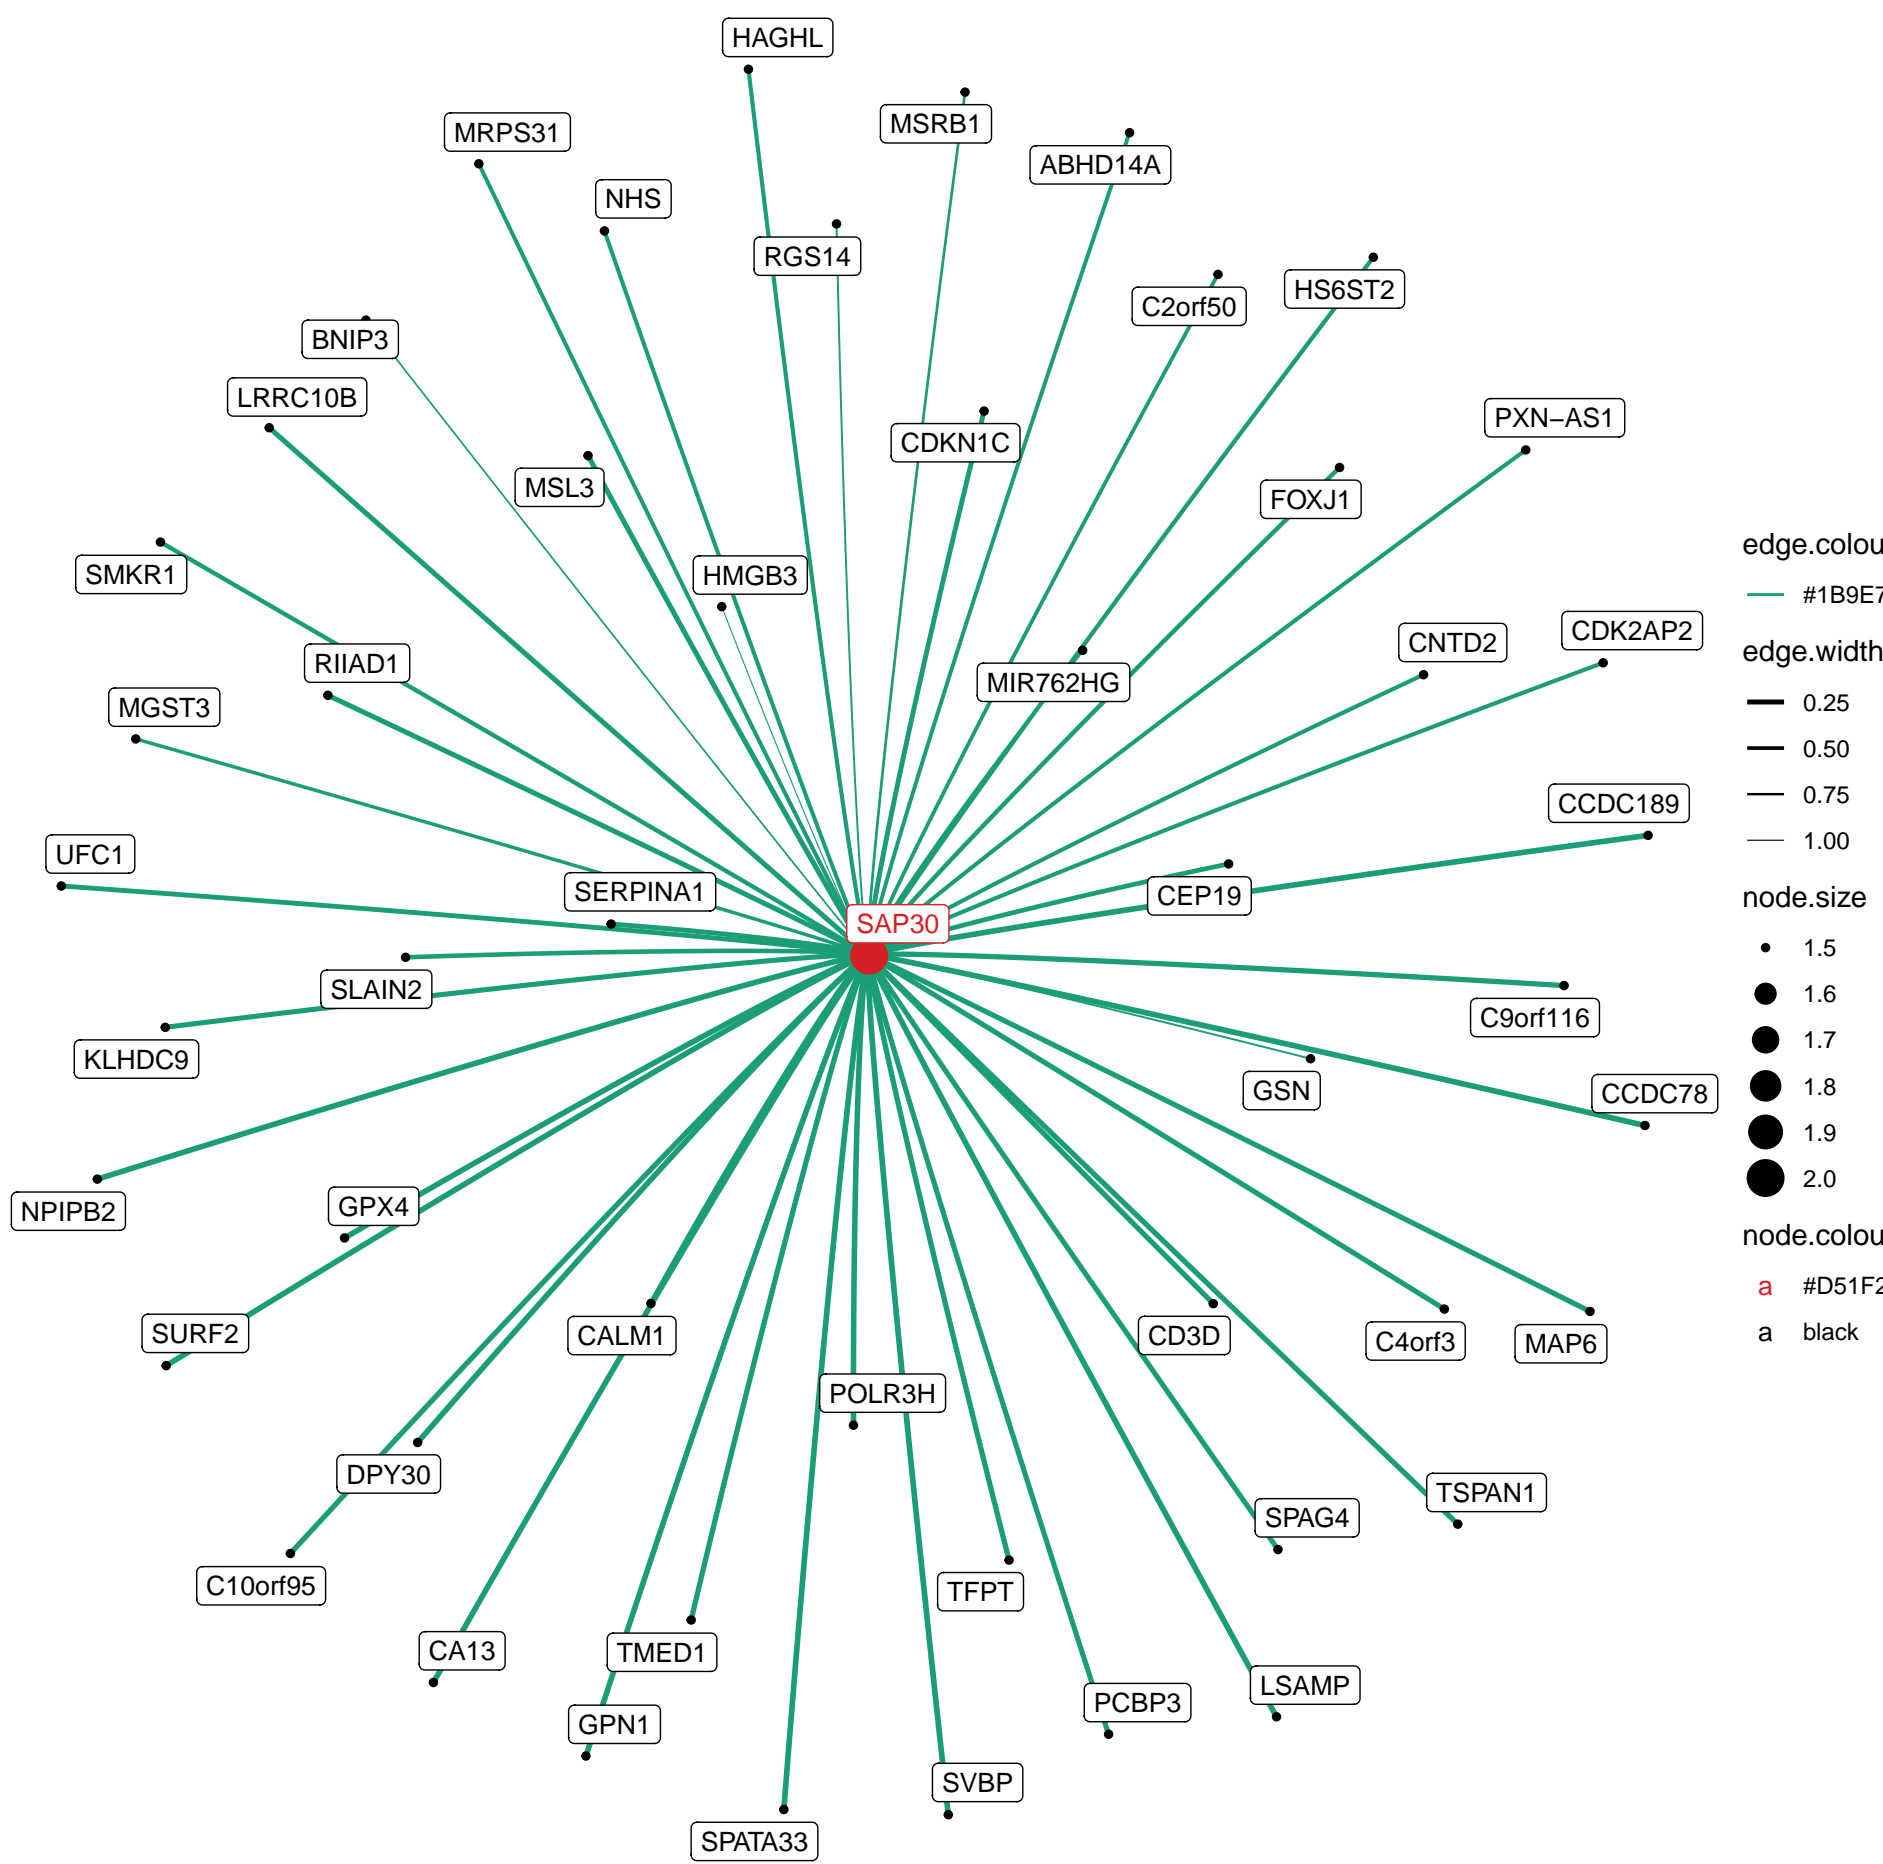

edge.colour

— #1B9E77

edge.width

- 0.25
- 0.50
- 0.75
- 1.00

node.size

- 1.5
- 1.6
- 1.7
- 1.8
- 1.9
- 2.0

node.colour

- a #D51F26
- a black