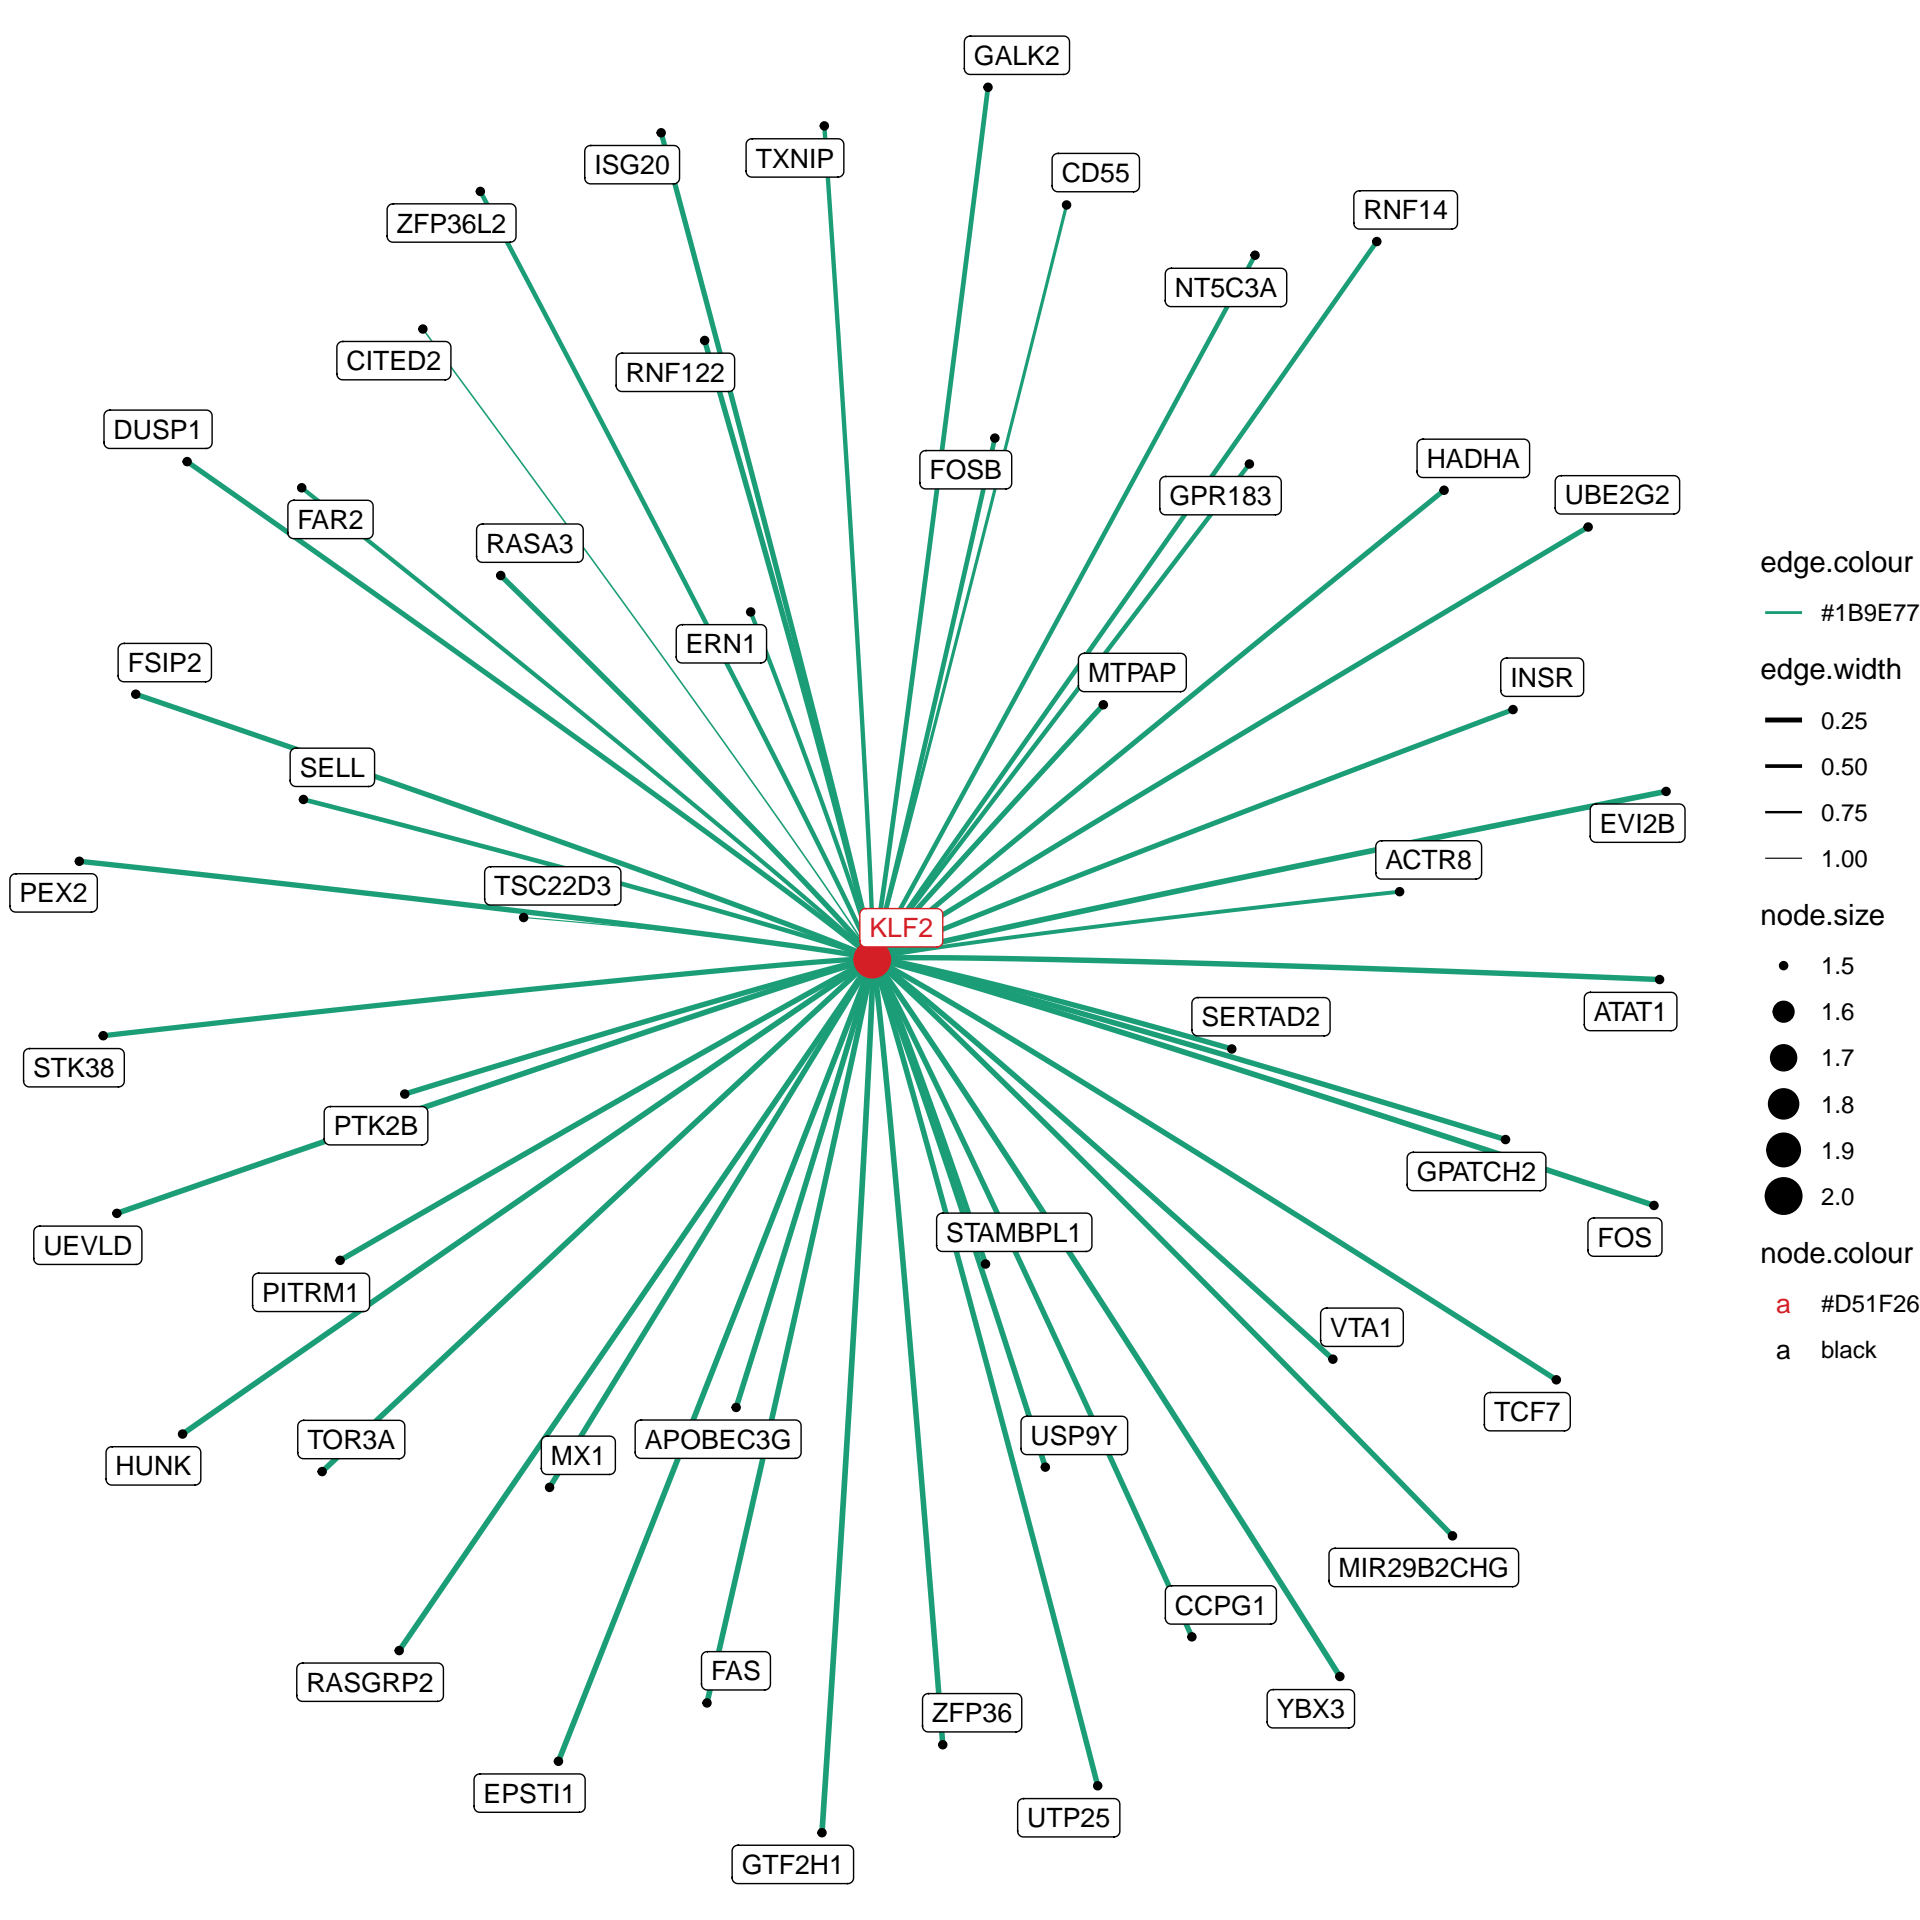

RHBDF2

RHOQ

HVCN1

edge.colour

— #1B9E77

edge.width

- 0.25
- 0.50
- 0.75
- 1.00

node.size

- 1.5
- 1.6
- 1.7
- 1.8
- 1.9
- 2.0

node.colour

- a #D51F26
- a black

edge.colour

— #1B9E77

edge.width

- 0.25
- 0.50
- 0.75
- 1.00

node.size