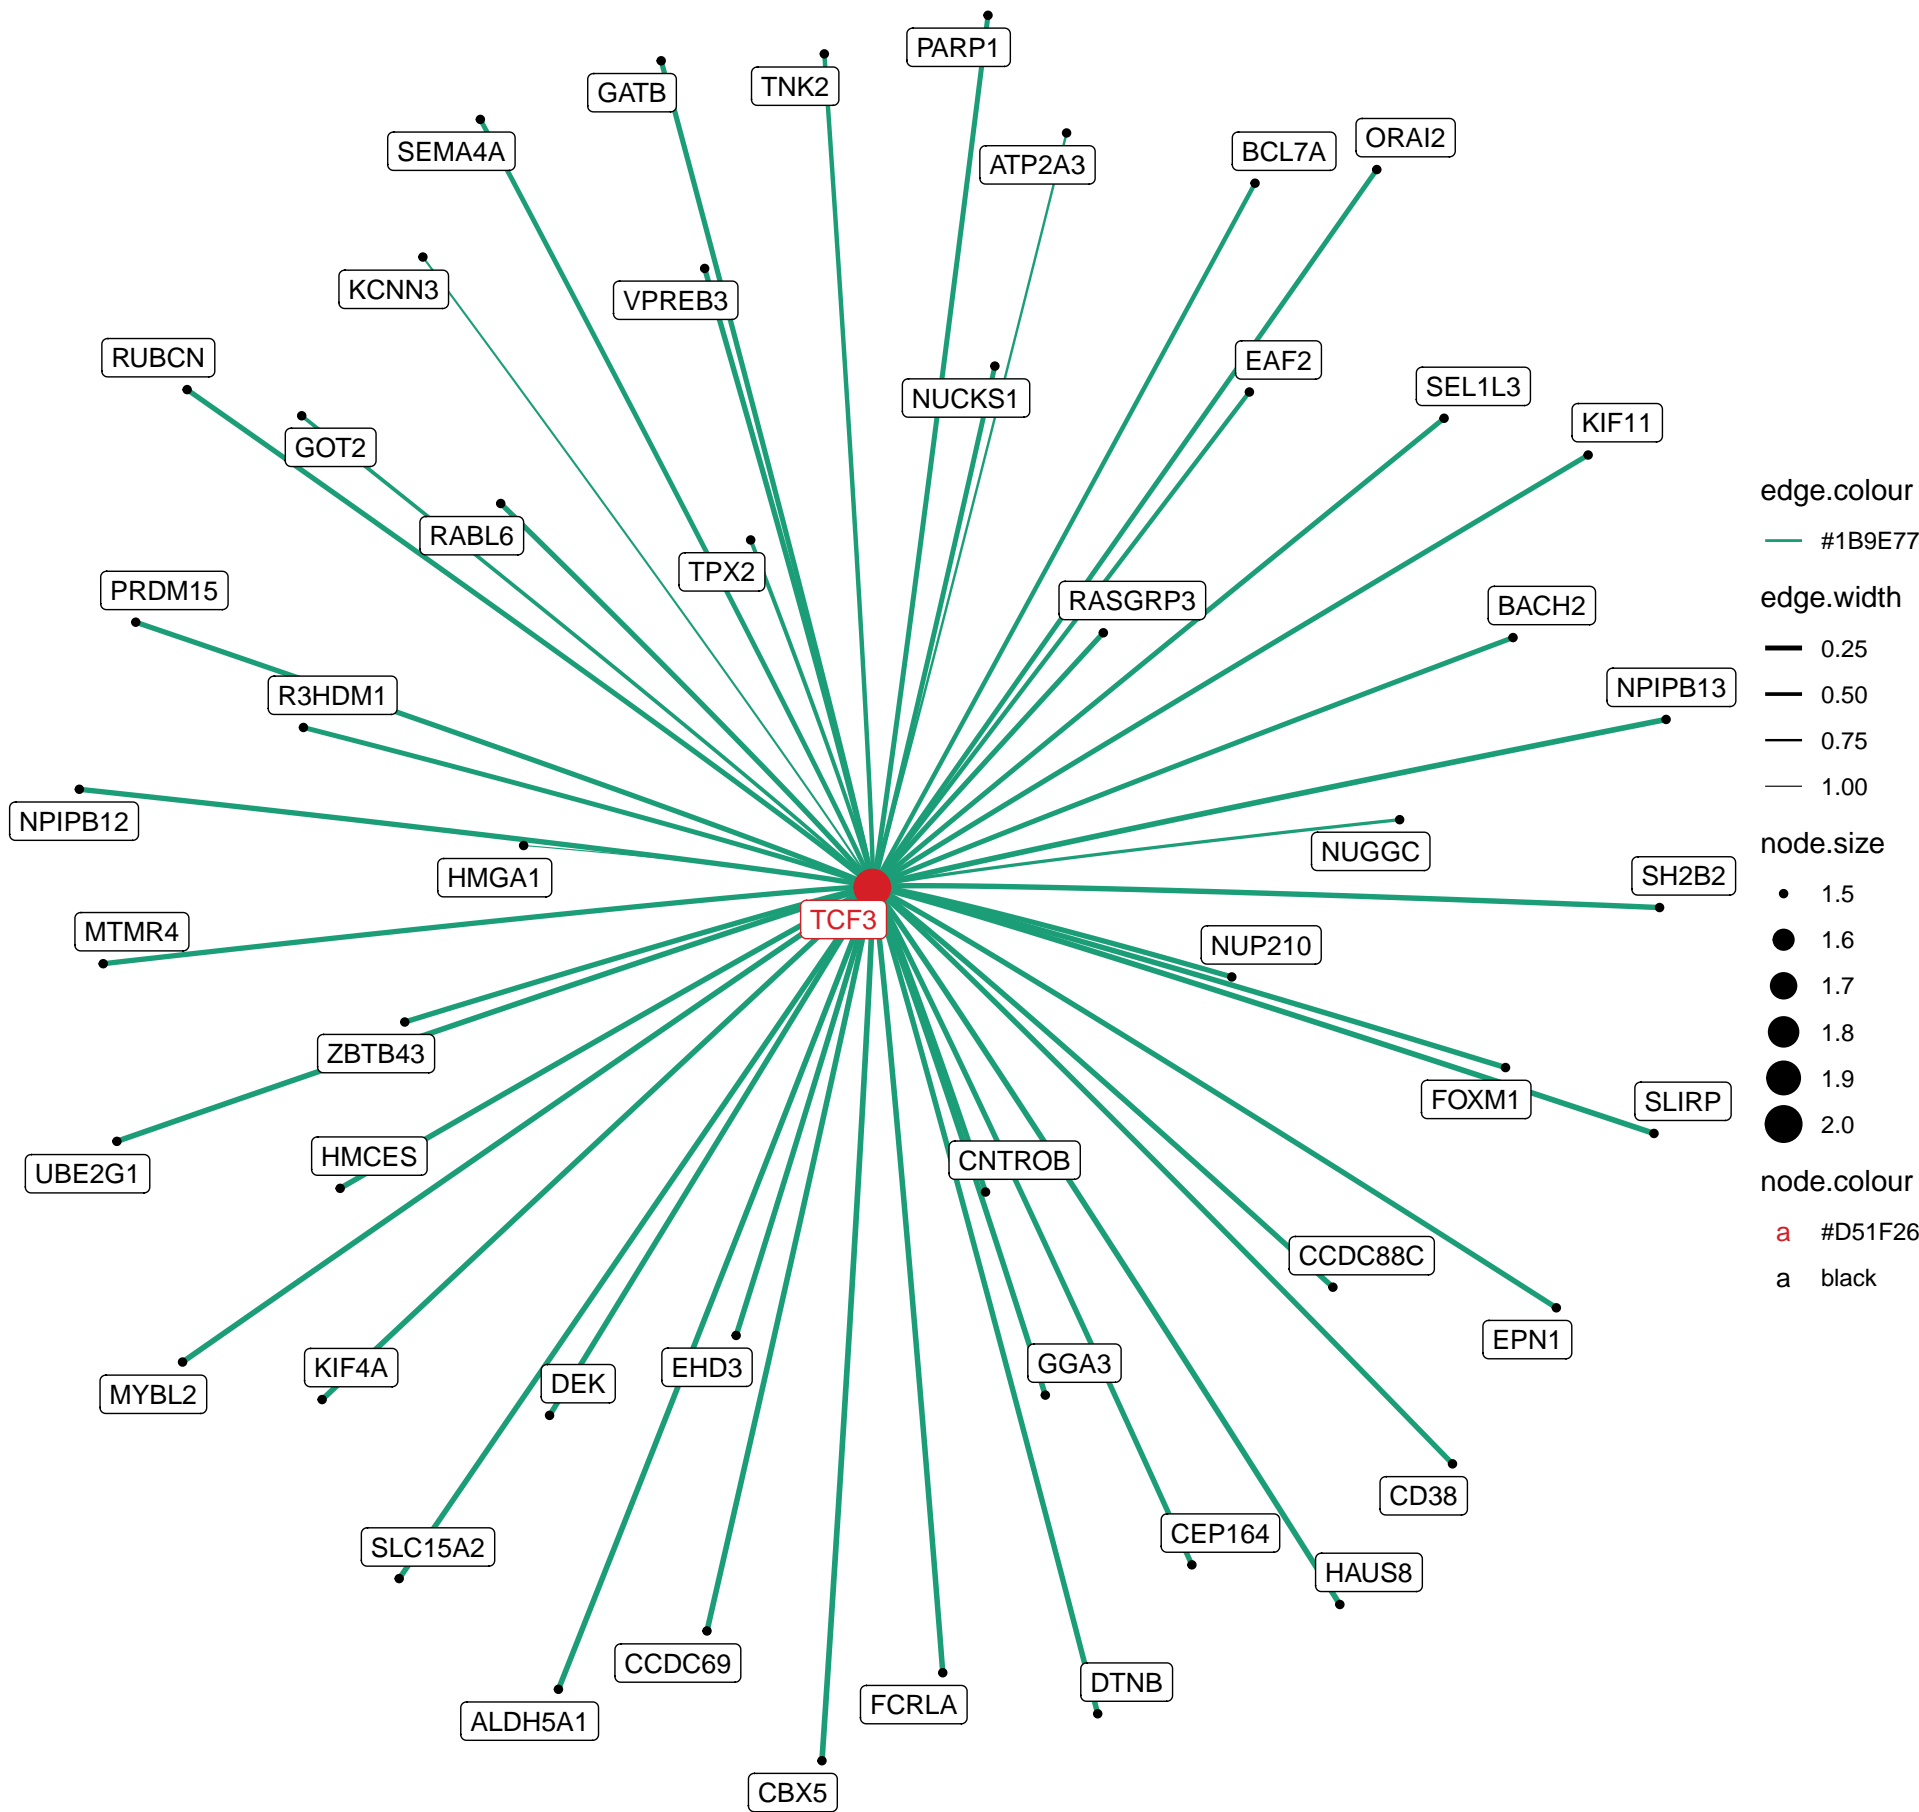

- 1.5
- 1.6
- 1.7
- 1.8
- 1.9
- 2.0

node.colour

- a #D51F26
- a black

edge.colour

— #1B9E77

edge.width

- 0.25
- 0.50
- 0.75
- 1.00

node.size

- 1.5
- 1.6
- 1.7
- 1.8
- 1.9
- 2.0

node.colour

- a #D51F26
- a black

edge.colour

— #1B9E77

edge.width

— 0.25

— 0.50