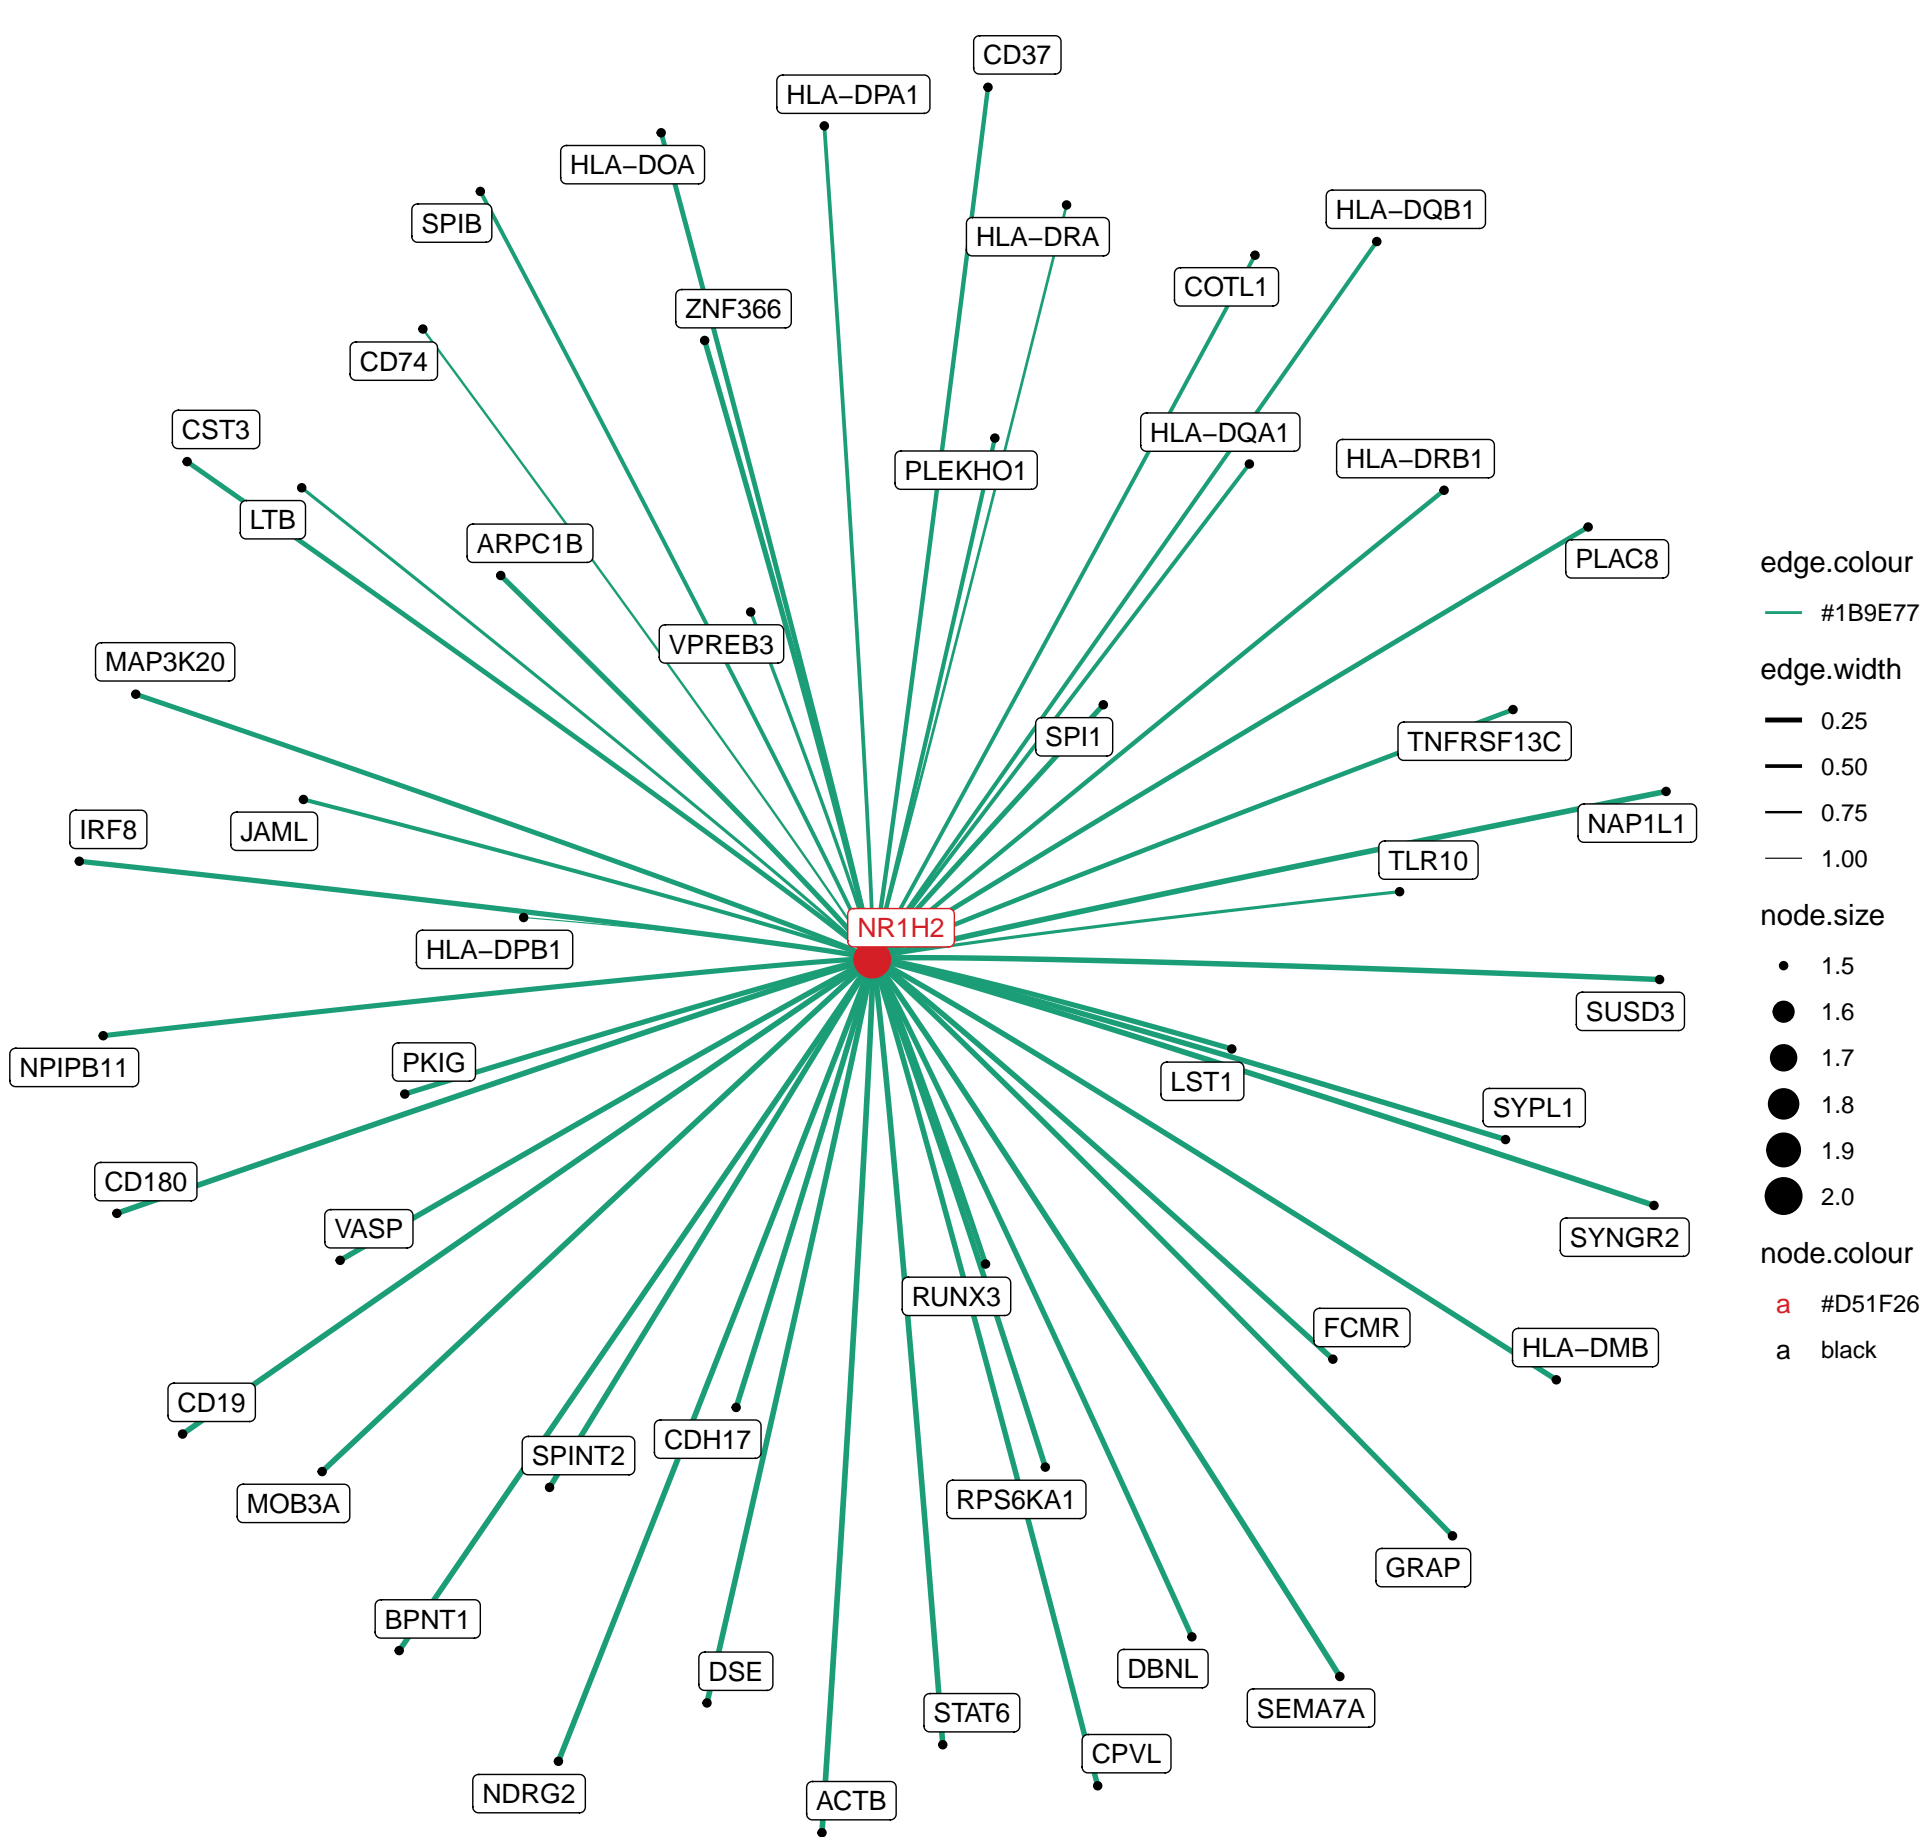

IRF2

TRIO

PPP3CA

DENND5B

BRAF

TBC1D22A

RAB30

CHD9

RHBDF2

RHOQ

HVCN1

edge.colour

— #1B9E77

edge.width

- 0.25
- 0.50
- 0.75
- 1.00

node.size

- 1.5
- 1.6
- 1.7
- 1.8
- 1.9
- 2.0

node.colour

- a #D51F26
- a black

edge.colour

— #1B9E77

edge.width

- 0.25
- 0.50
- 0.75
- 1.00

node.size