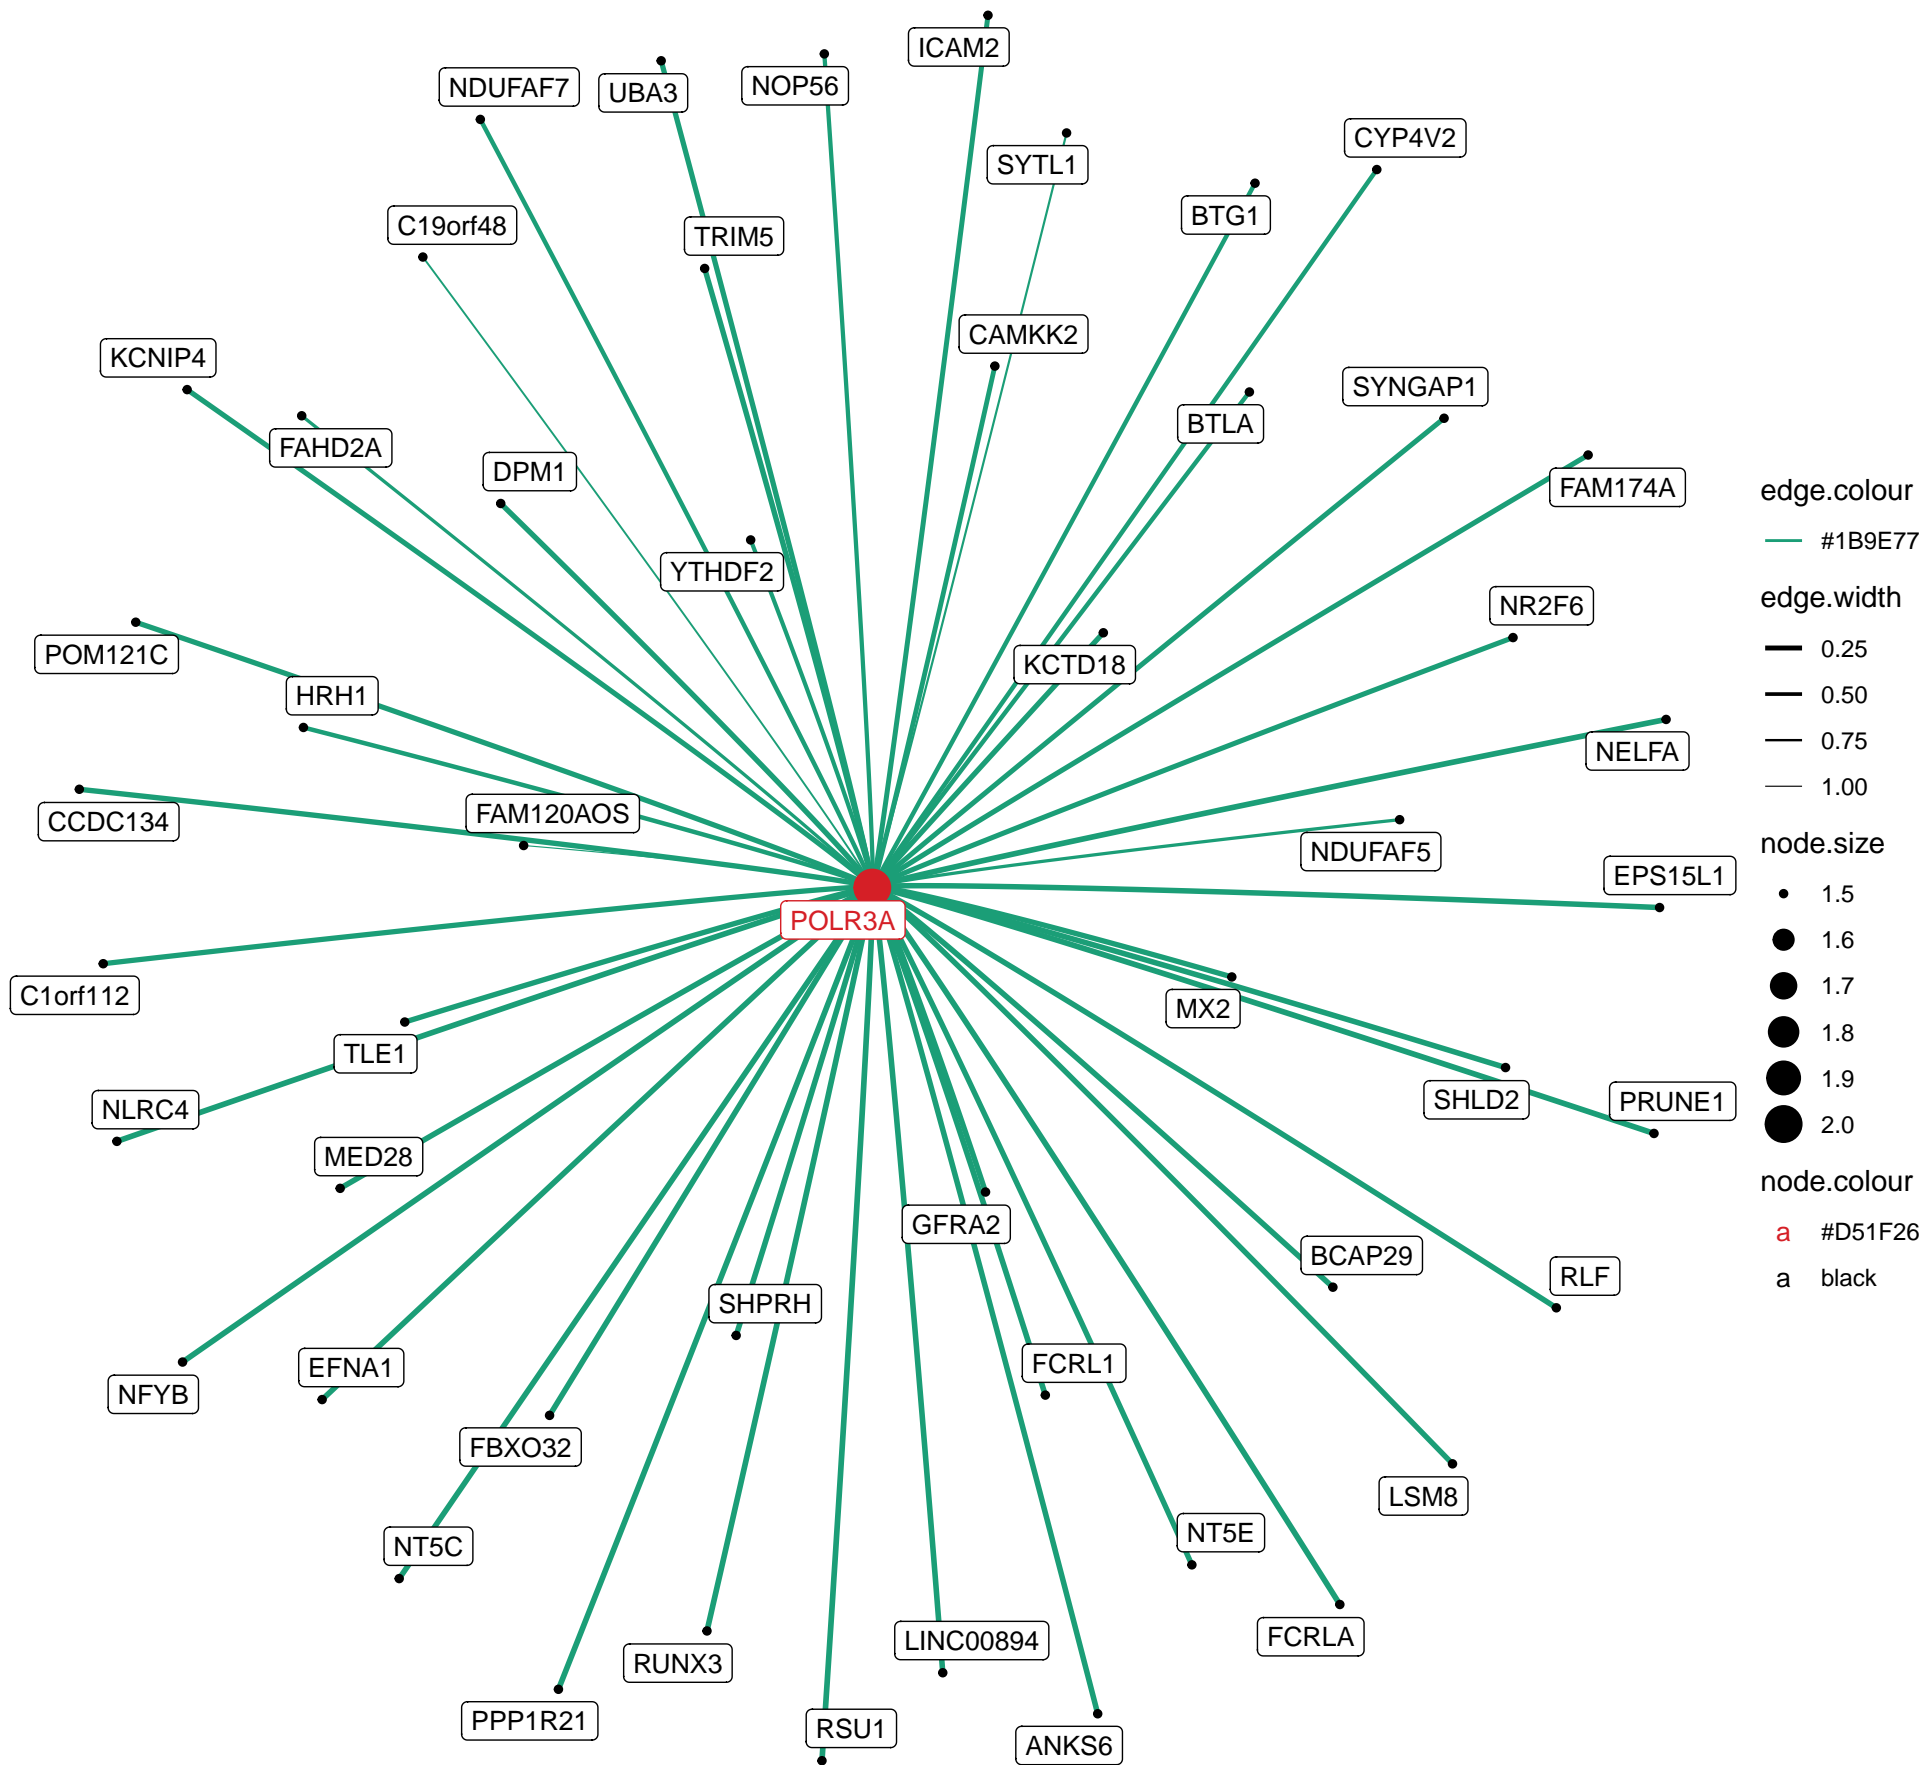

- 1.5
- 1.6
- 1.7
- 1.8
- 1.9
- 2.0

node.colour

- a #D51F26
- a black

edge.colour

— #1B9E77

edge.width

— 0.25

— 0.50

— 0.75

— 1.00

node.size

• 1.5

• 1.6

• 1.7

• 1.8

• 1.9

• 2.0

node.colour

a #D51F26

a black

edge.colour

— #1B9E77

edge.width

- 0.25
- 0.50
- 0.75
- 1.00

node.size

- 1.5
- 1.6
- 1.7
- 1.8
- 1.9
- 2.0

node.colour

- a #D51F26
- a black

edge.colour

— #1B9E77

edge.width

- 0.25
- 0.50
- 0.75
- 1.00