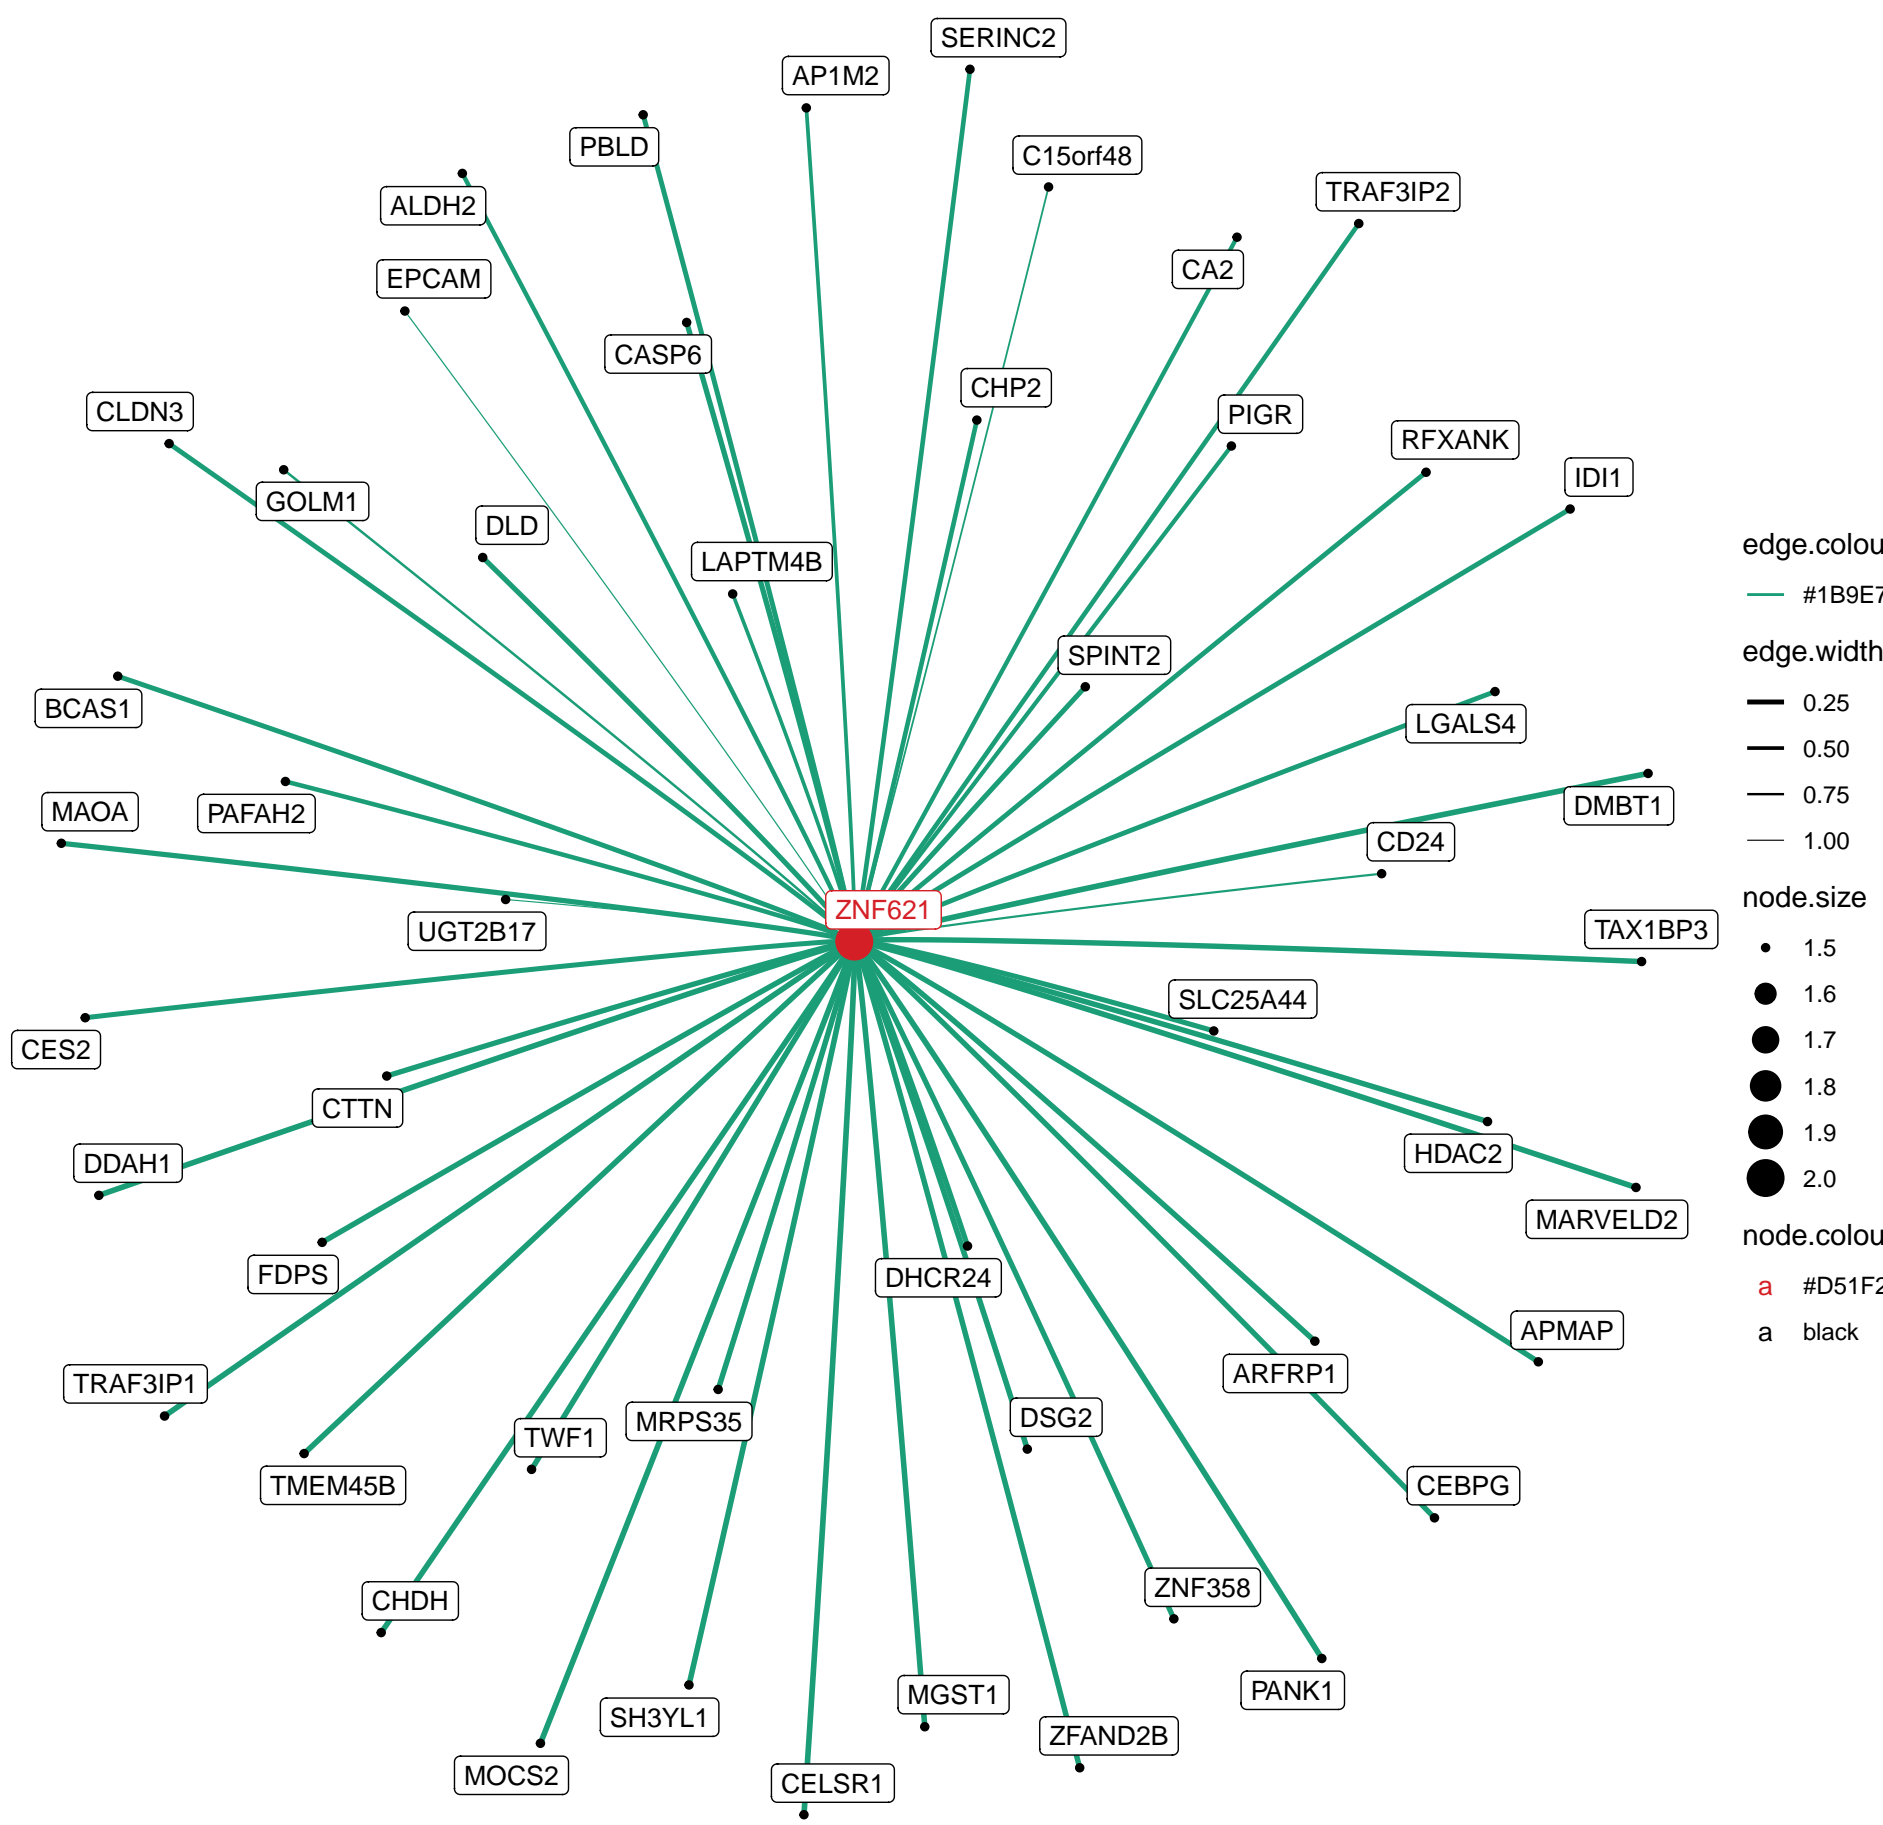

- 1.5
- 1.6
- 1.7
- 1.8
- 1.9
- 2.0

node.colour

- a #D51F26
- a black

edge.colour

— #1B9E77

edge.width

- 0.25
- 0.50
- 0.75
- 1.00

node.size

- 1.5
- 1.6
- 1.7
- 1.8
- 1.9
- 2.0

node.colour

- a #D51F26
- a black

edge.colour

— #1B9E77

edge.width

— 0.25

— 0.50