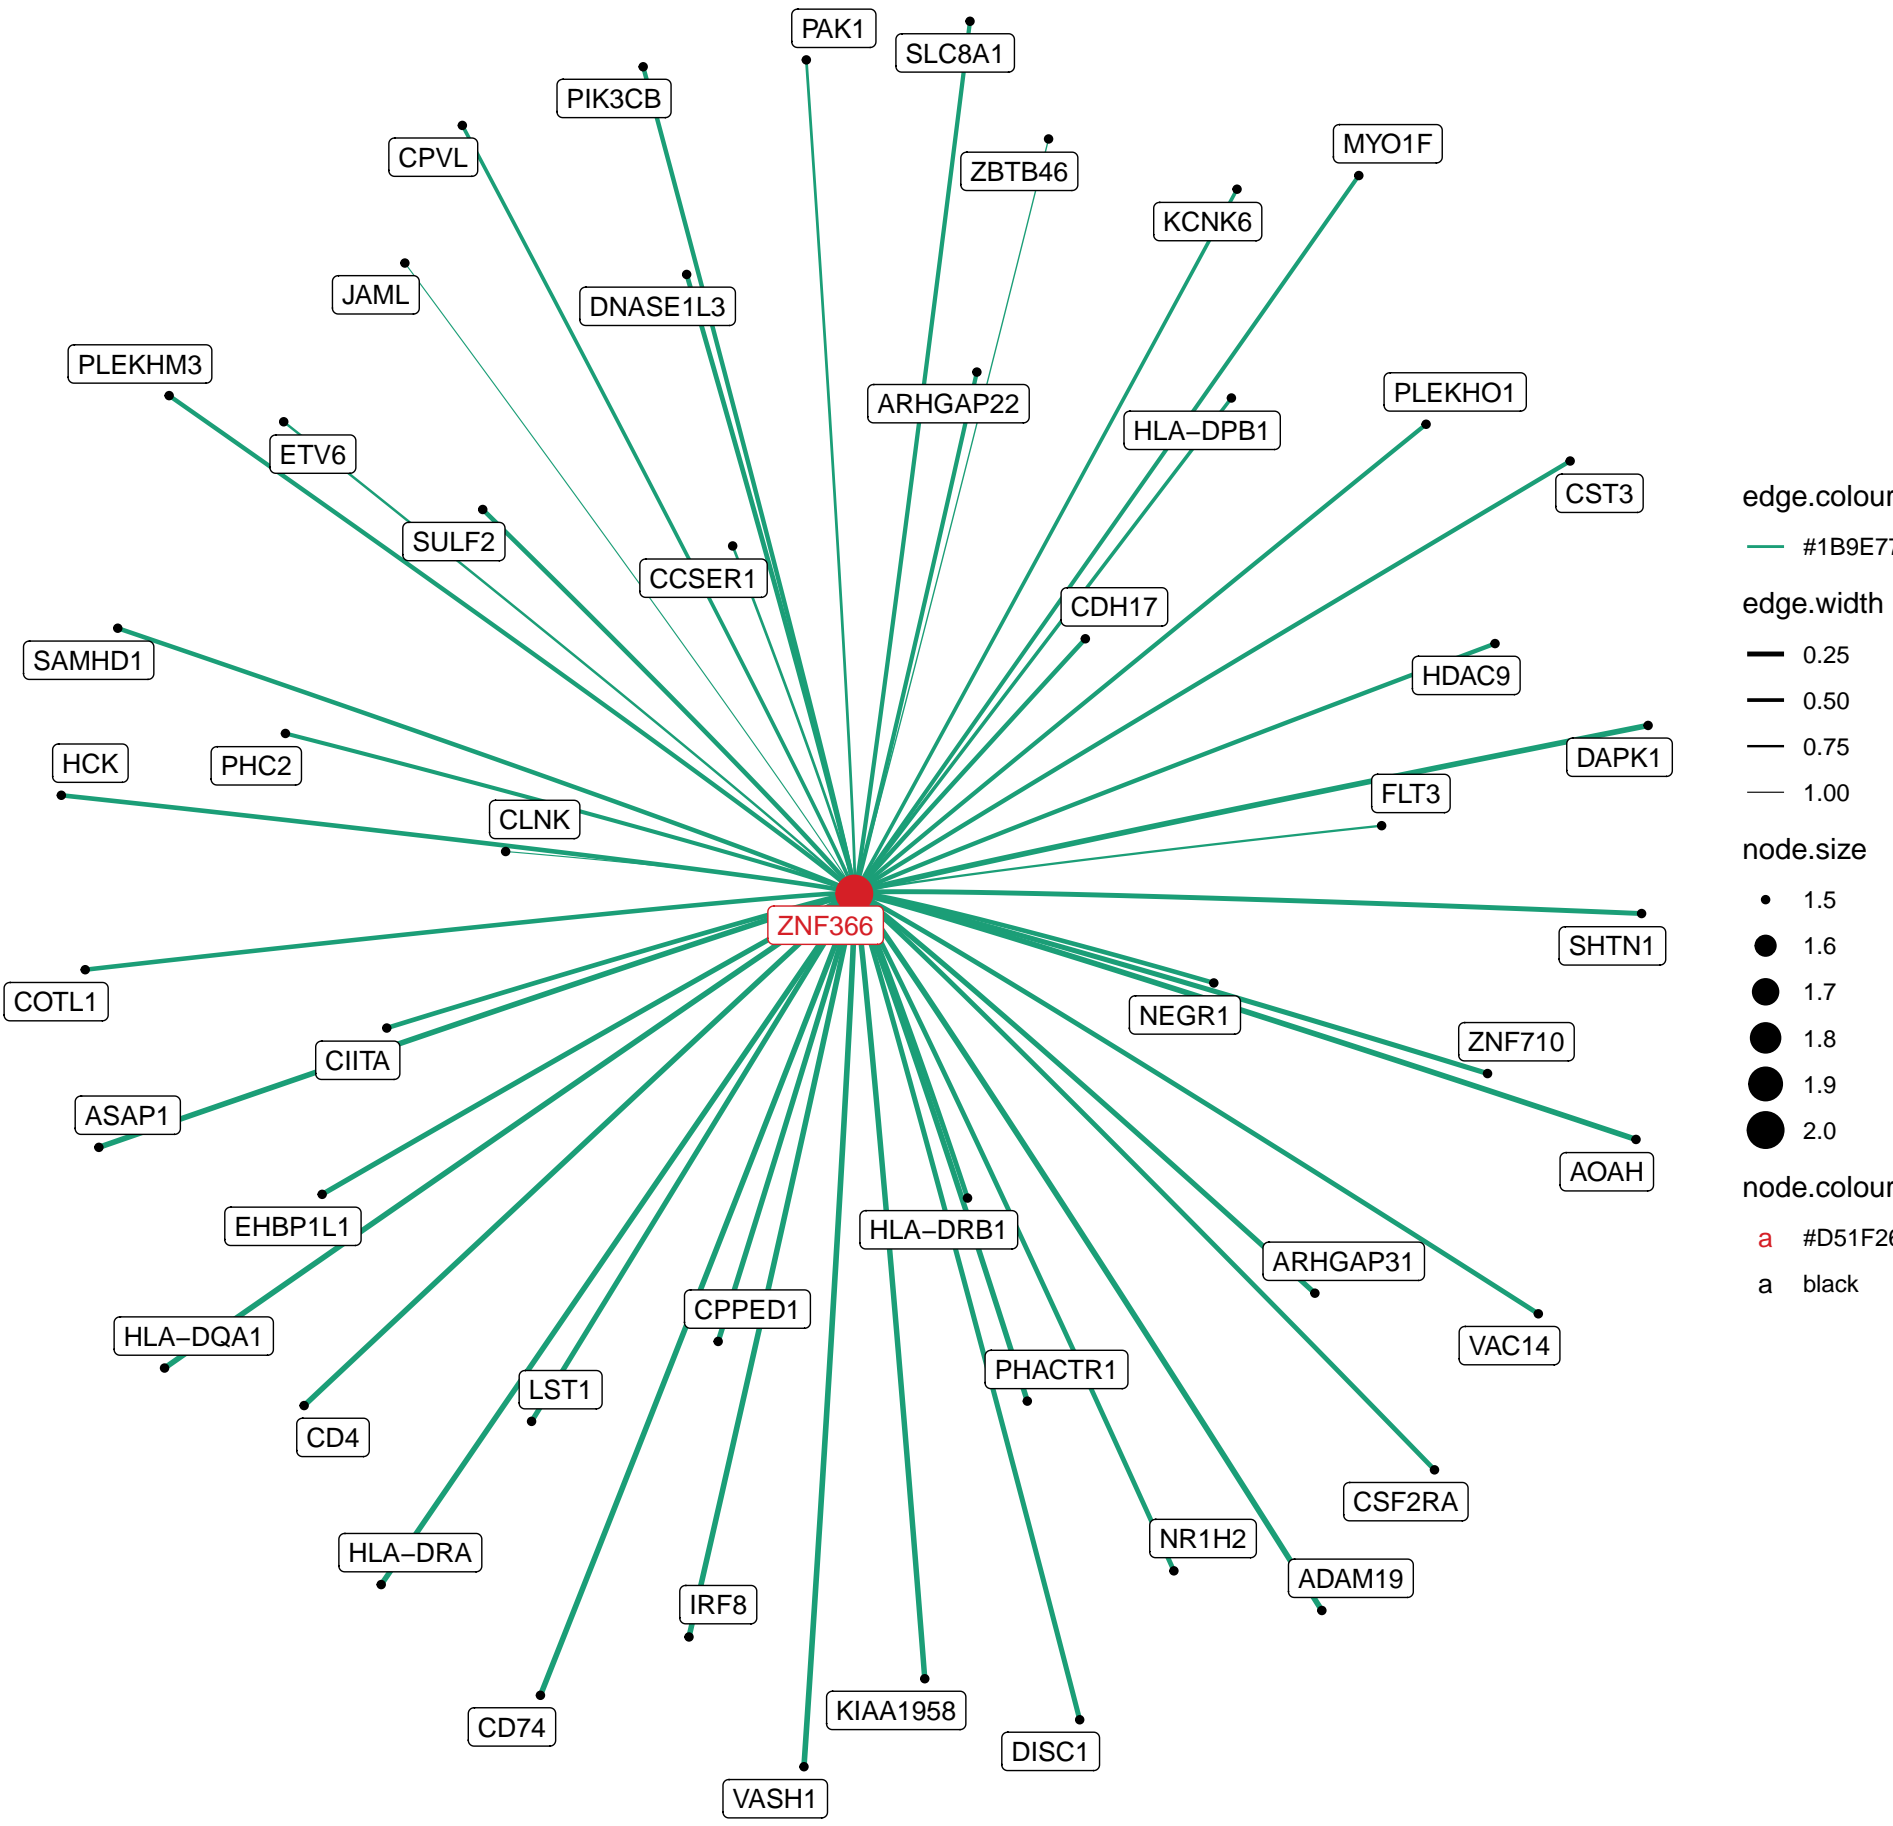

IRF2

TRIO

PPP3CA

DENND5B

BRAF

TBC1D22A

RAB30

CHD9

RHBDF2

RHOQ

HVCN1

edge.colour

— #1B9E77

edge.width

- 0.25
- 0.50
- 0.75
- 1.00

node.size

- 1.5
- 1.6
- 1.7
- 1.8
- 1.9
- 2.0

node.colour

- a #D51F26
- a black

edge.colour

— #1B9E77

edge.width

- 0.25
- 0.50
- 0.75
- 1.00

node.size