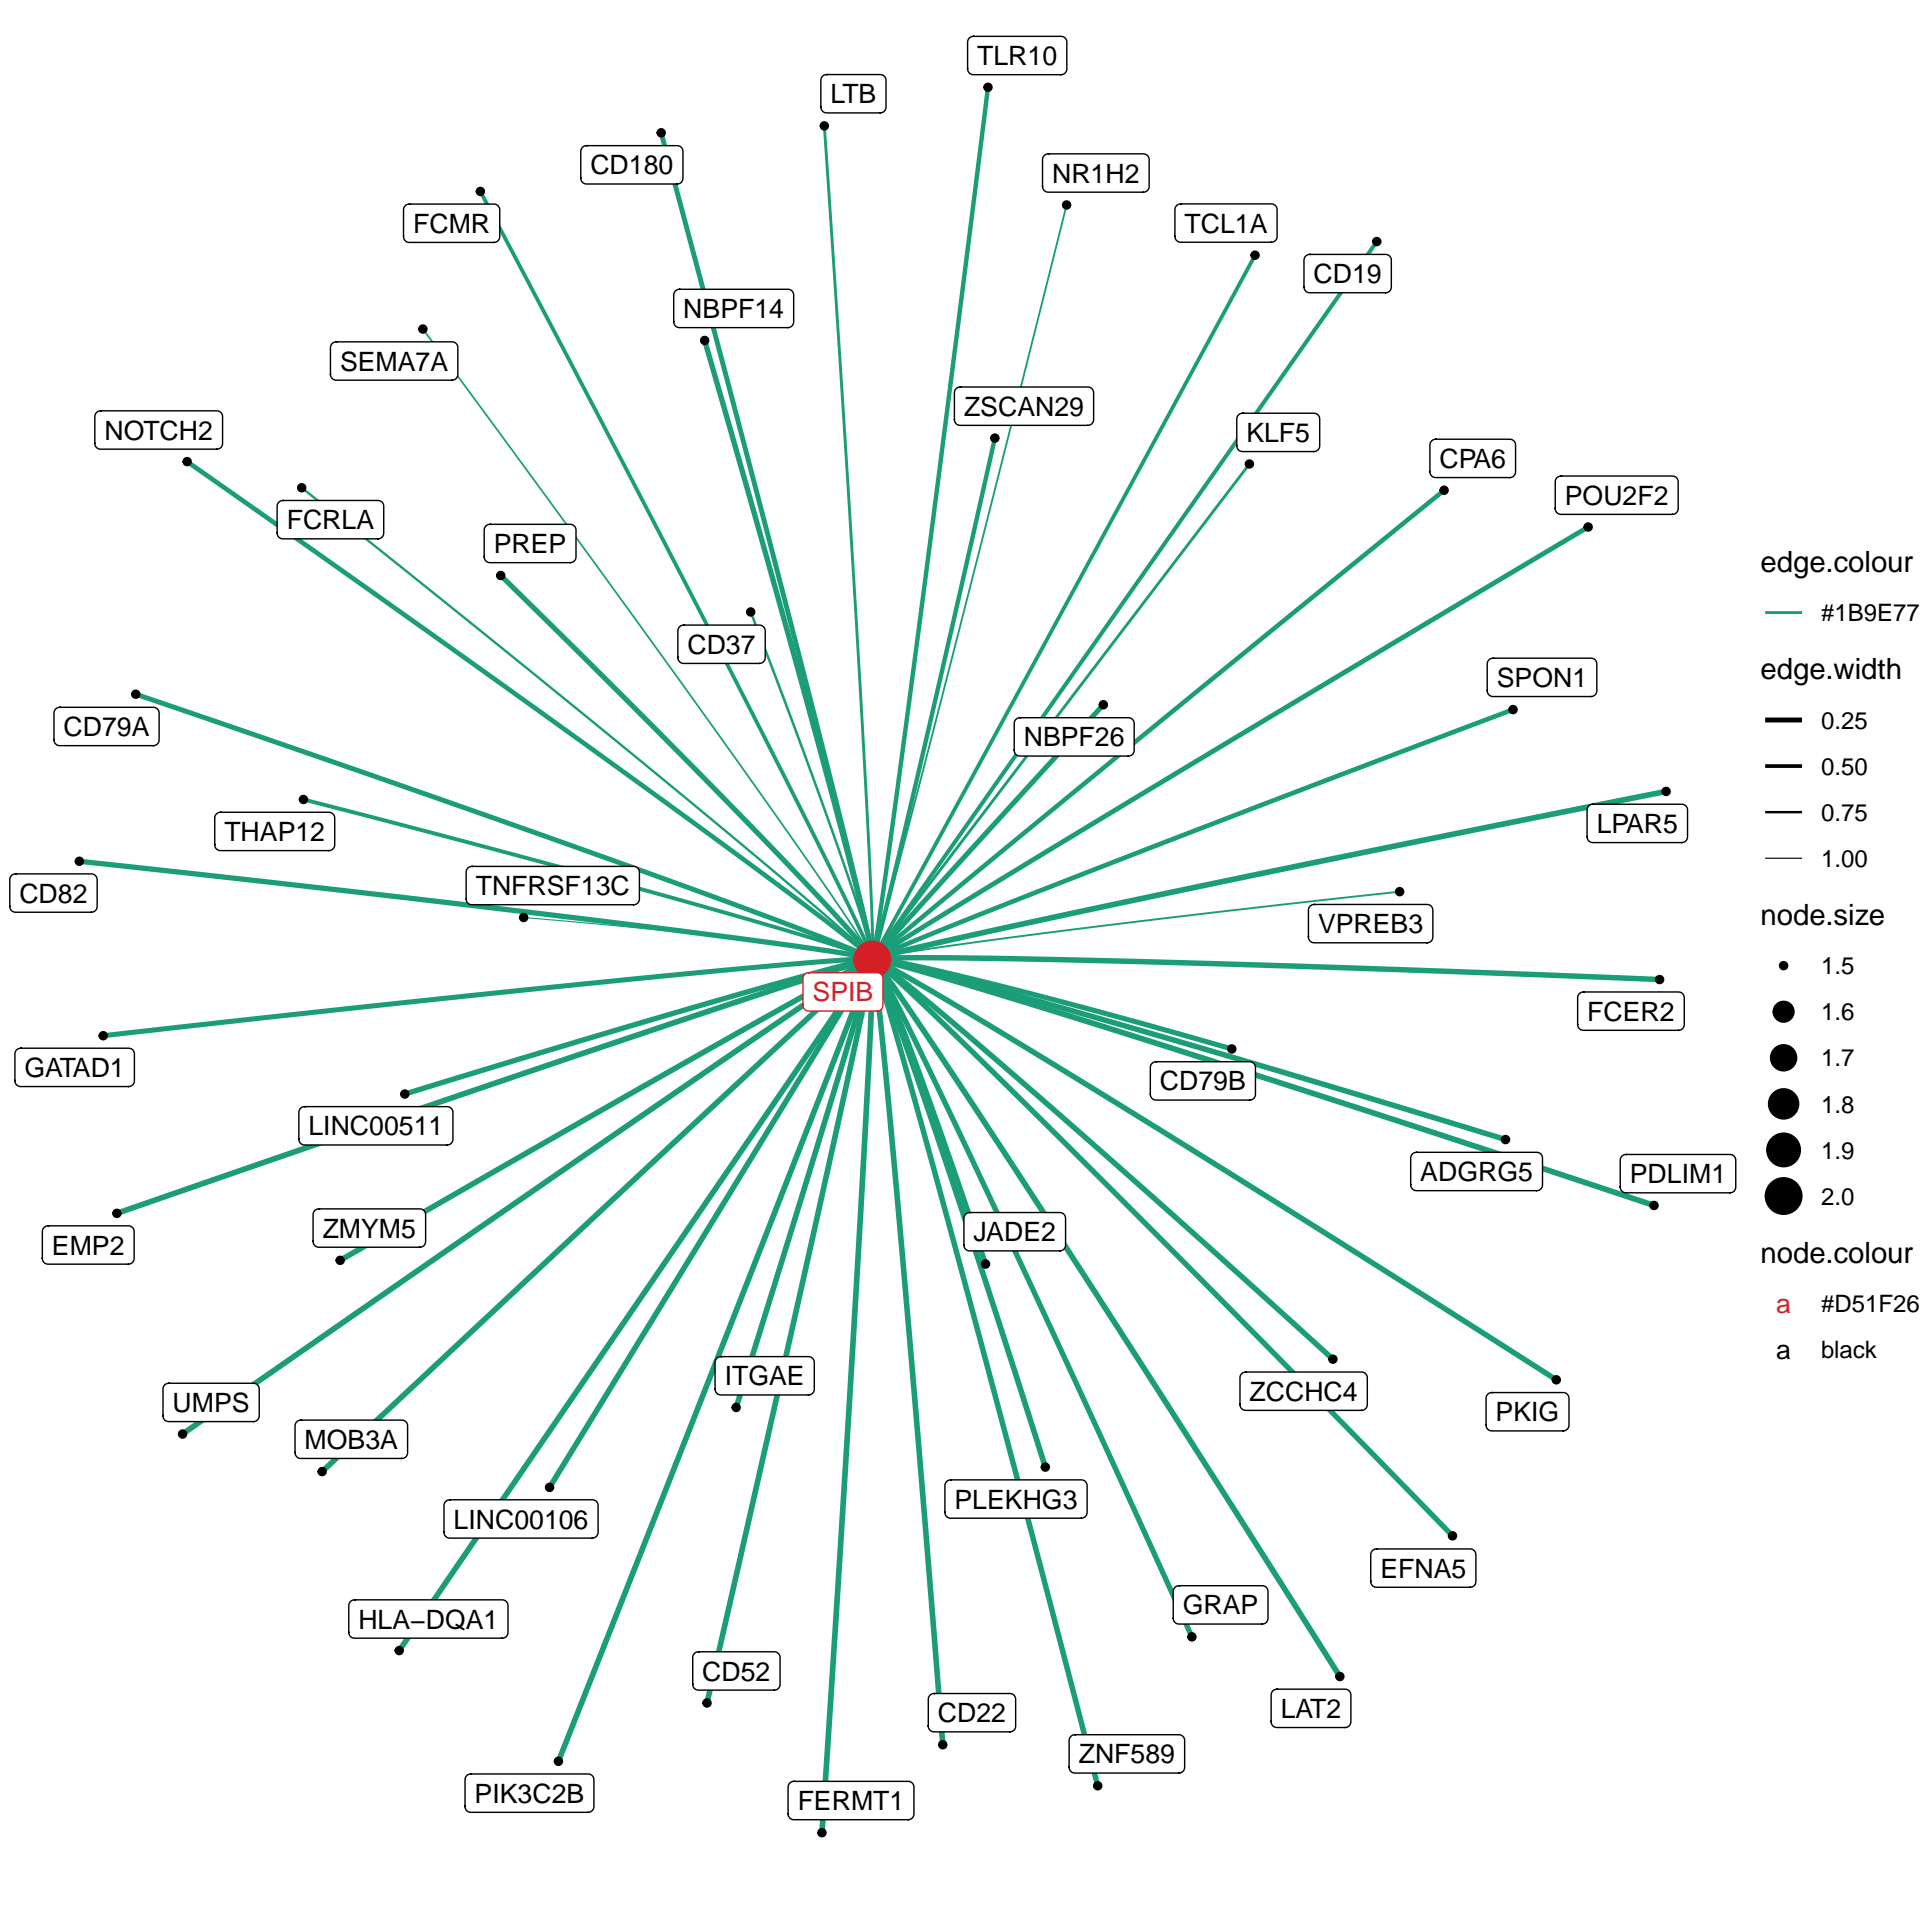

- 1.5
- 1.6
- 1.7
- 1.8
- 1.9
- 2.0

node.colour

- a #D51F26
- a black

edge.colour

— #1B9E77

edge.width

- 0.25
- 0.50
- 0.75
- 1.00

node.size

- 1.5
- 1.6
- 1.7
- 1.8
- 1.9
- 2.0

node.colour

- a #D51F26
- a black

edge.colour

— #1B9E77

edge.width

— 0.25

— 0.50