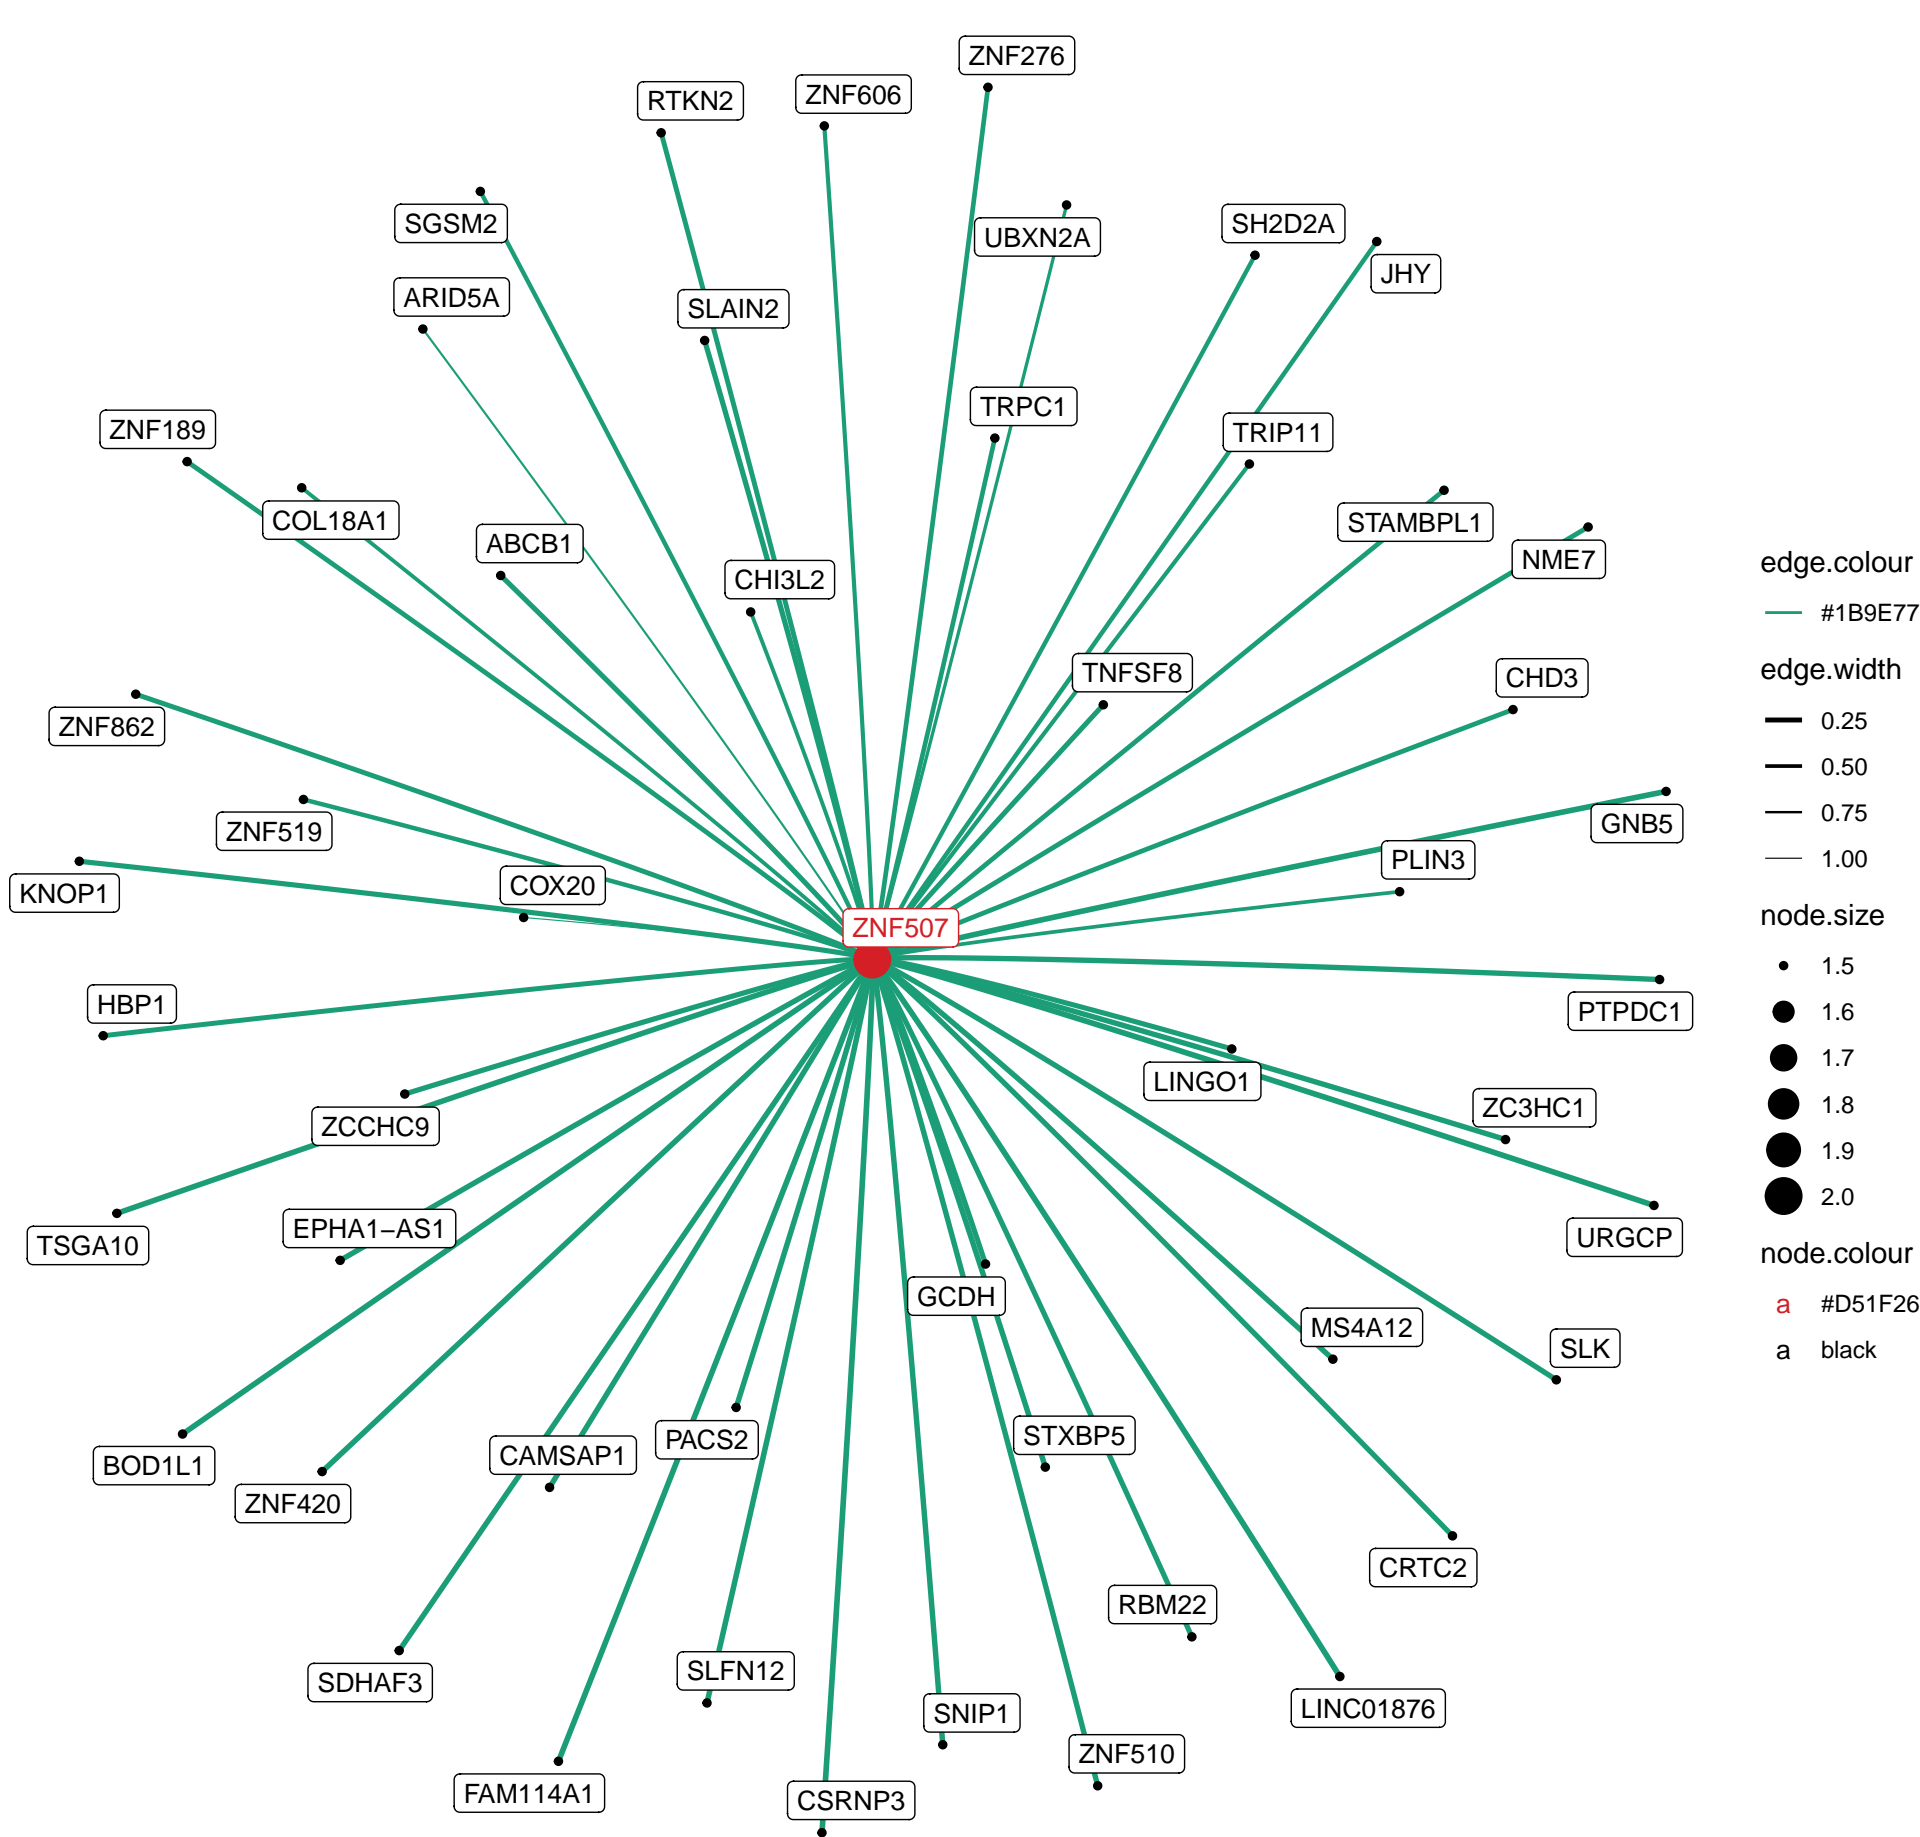

- 1.5
- 1.6
- 1.7
- 1.8
- 1.9
- 2.0

node.colour

- a #D51F26
- a black

edge.colour

— #1B9E77

edge.width

— 0.25

— 0.50

— 0.75

— 1.00

node.size

• 1.5

• 1.6

• 1.7

• 1.8

• 1.9

• 2.0

node.colour

a #D51F26

a black

edge.colour

— #1B9E77

edge.width

- 0.25
- 0.50
- 0.75
- 1.00

node.size

- 1.5
- 1.6
- 1.7
- 1.8
- 1.9
- 2.0

node.colour

- a #D51F26
- a black

edge.colour

— #1B9E77

edge.width

- 0.25
- 0.50
- 0.75
- 1.00