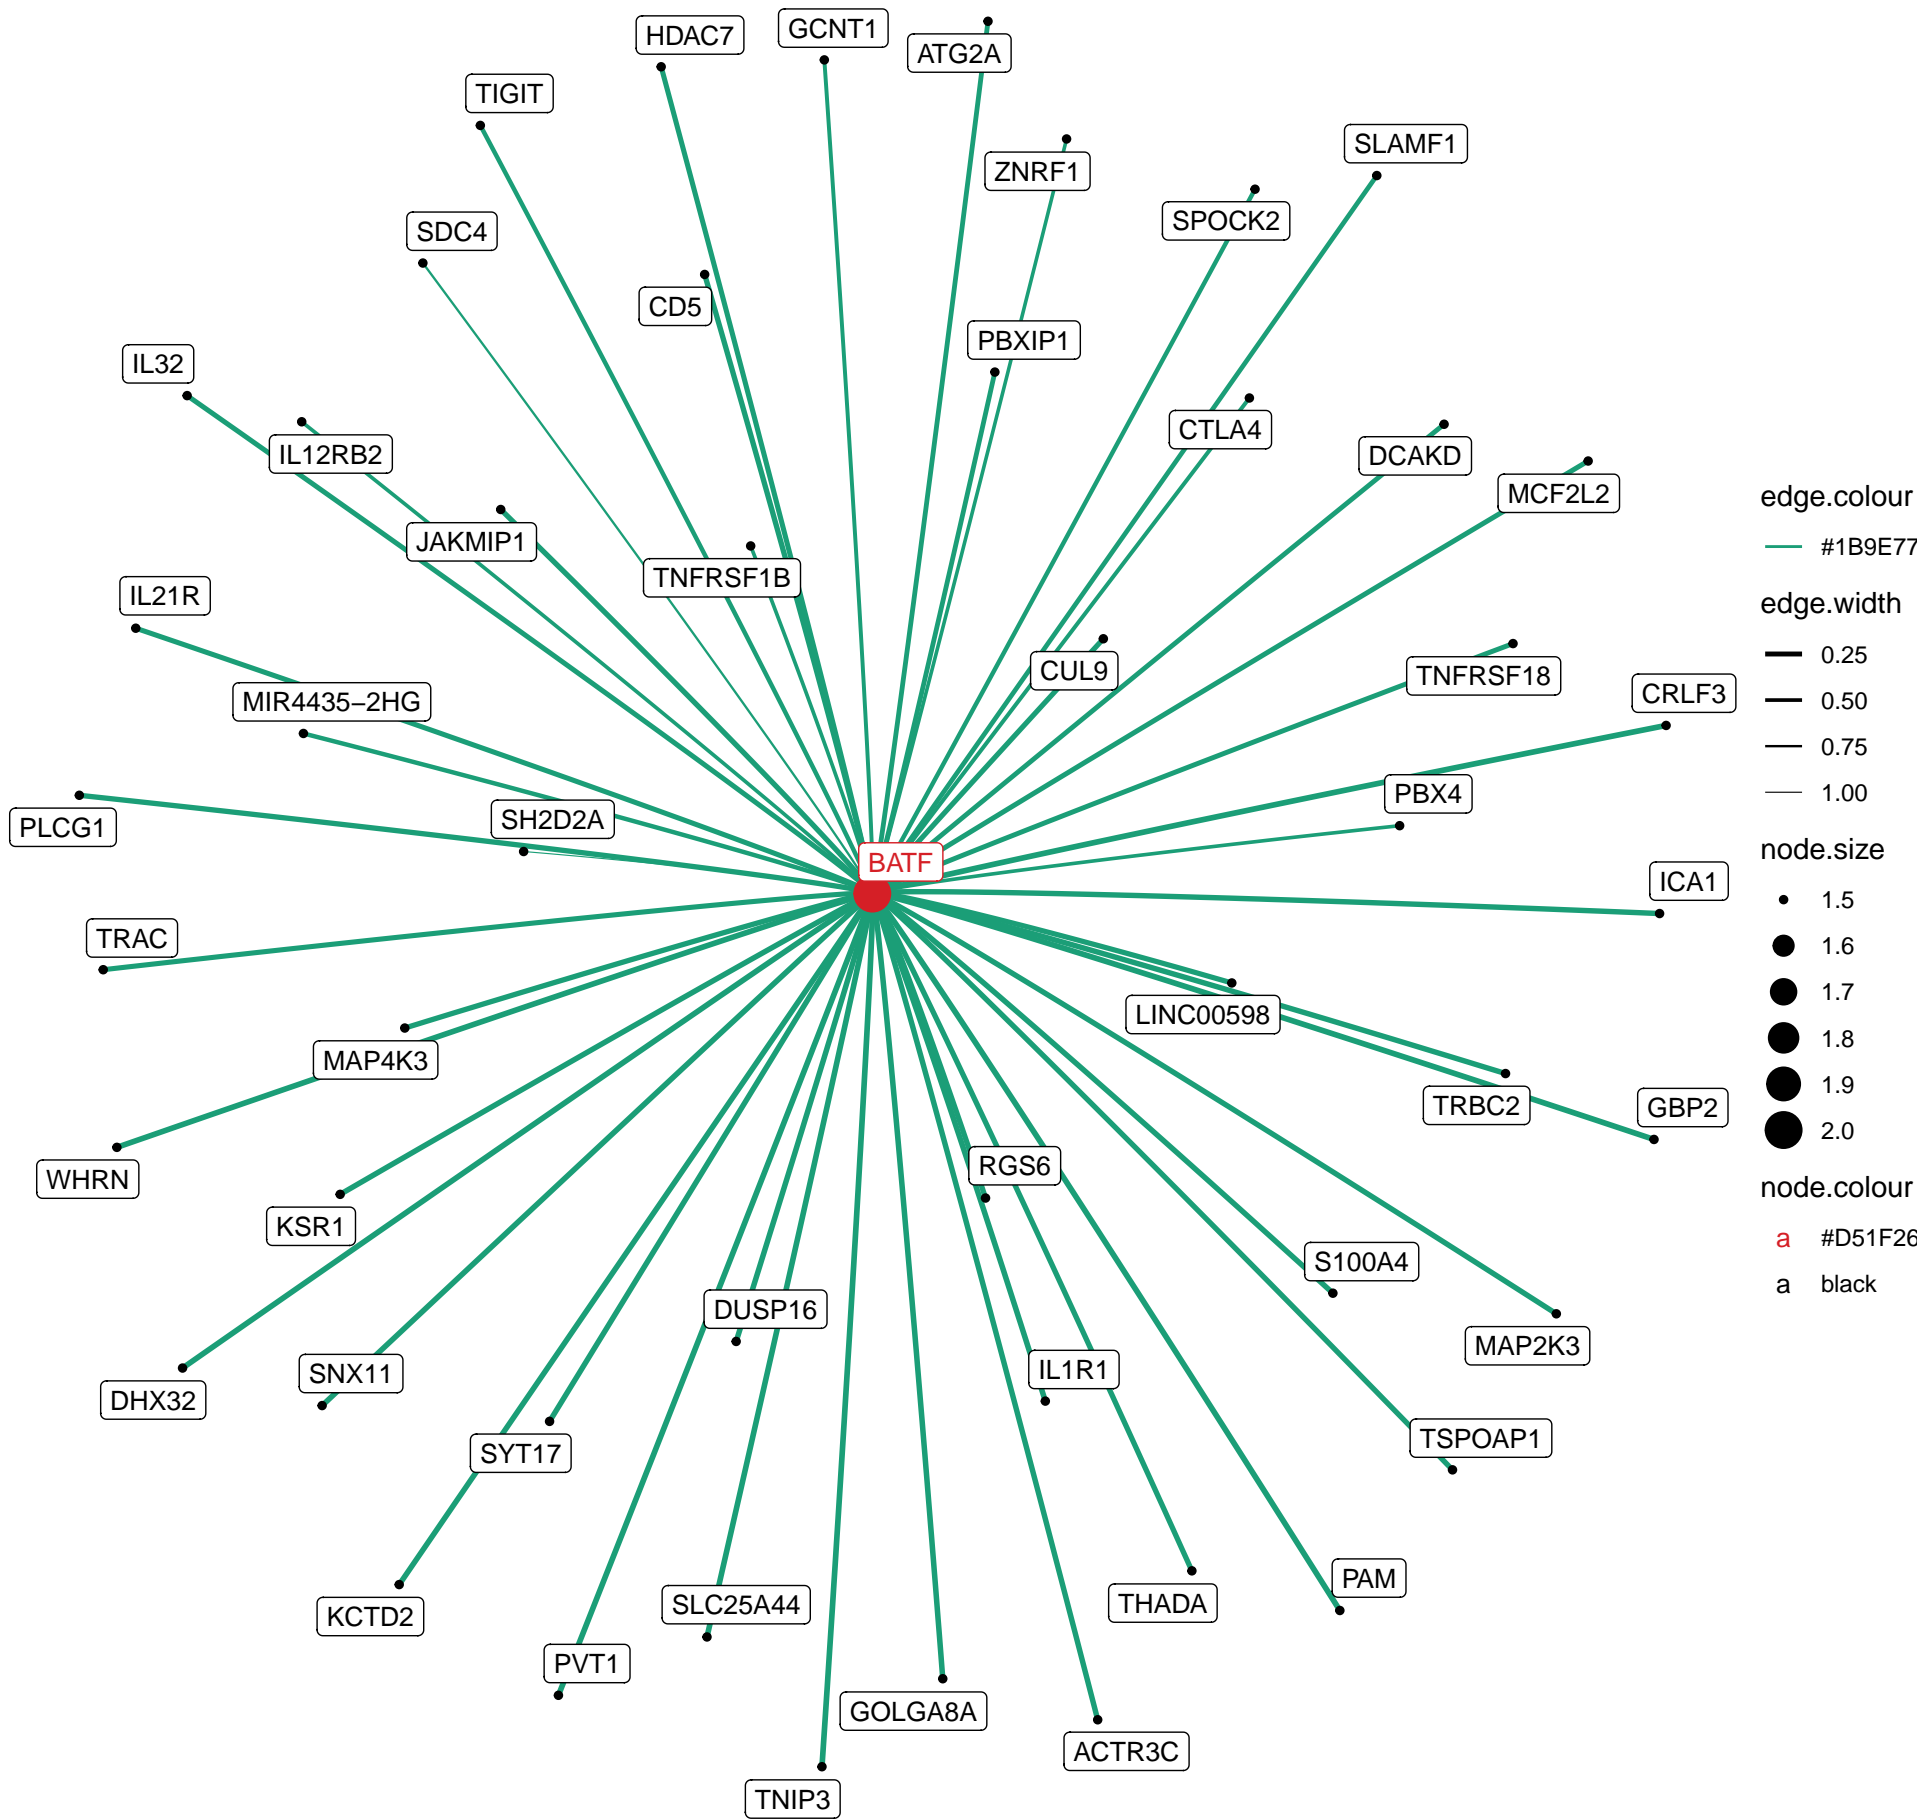

IRF2

TRIO

PPP3CA

DENND5B

BRAF

TBC1D22A

RAB30

CHD9

RHBDF2

RHOQ

HVCN1

edge.colour

— #1B9E77

edge.width

- 0.25
- 0.50
- 0.75
- 1.00

node.size

- 1.5
- 1.6
- 1.7
- 1.8
- 1.9
- 2.0

node.colour

- a #D51F26
- a black

edge.colour

— #1B9E77

edge.width

- 0.25
- 0.50
- 0.75
- 1.00

node.size