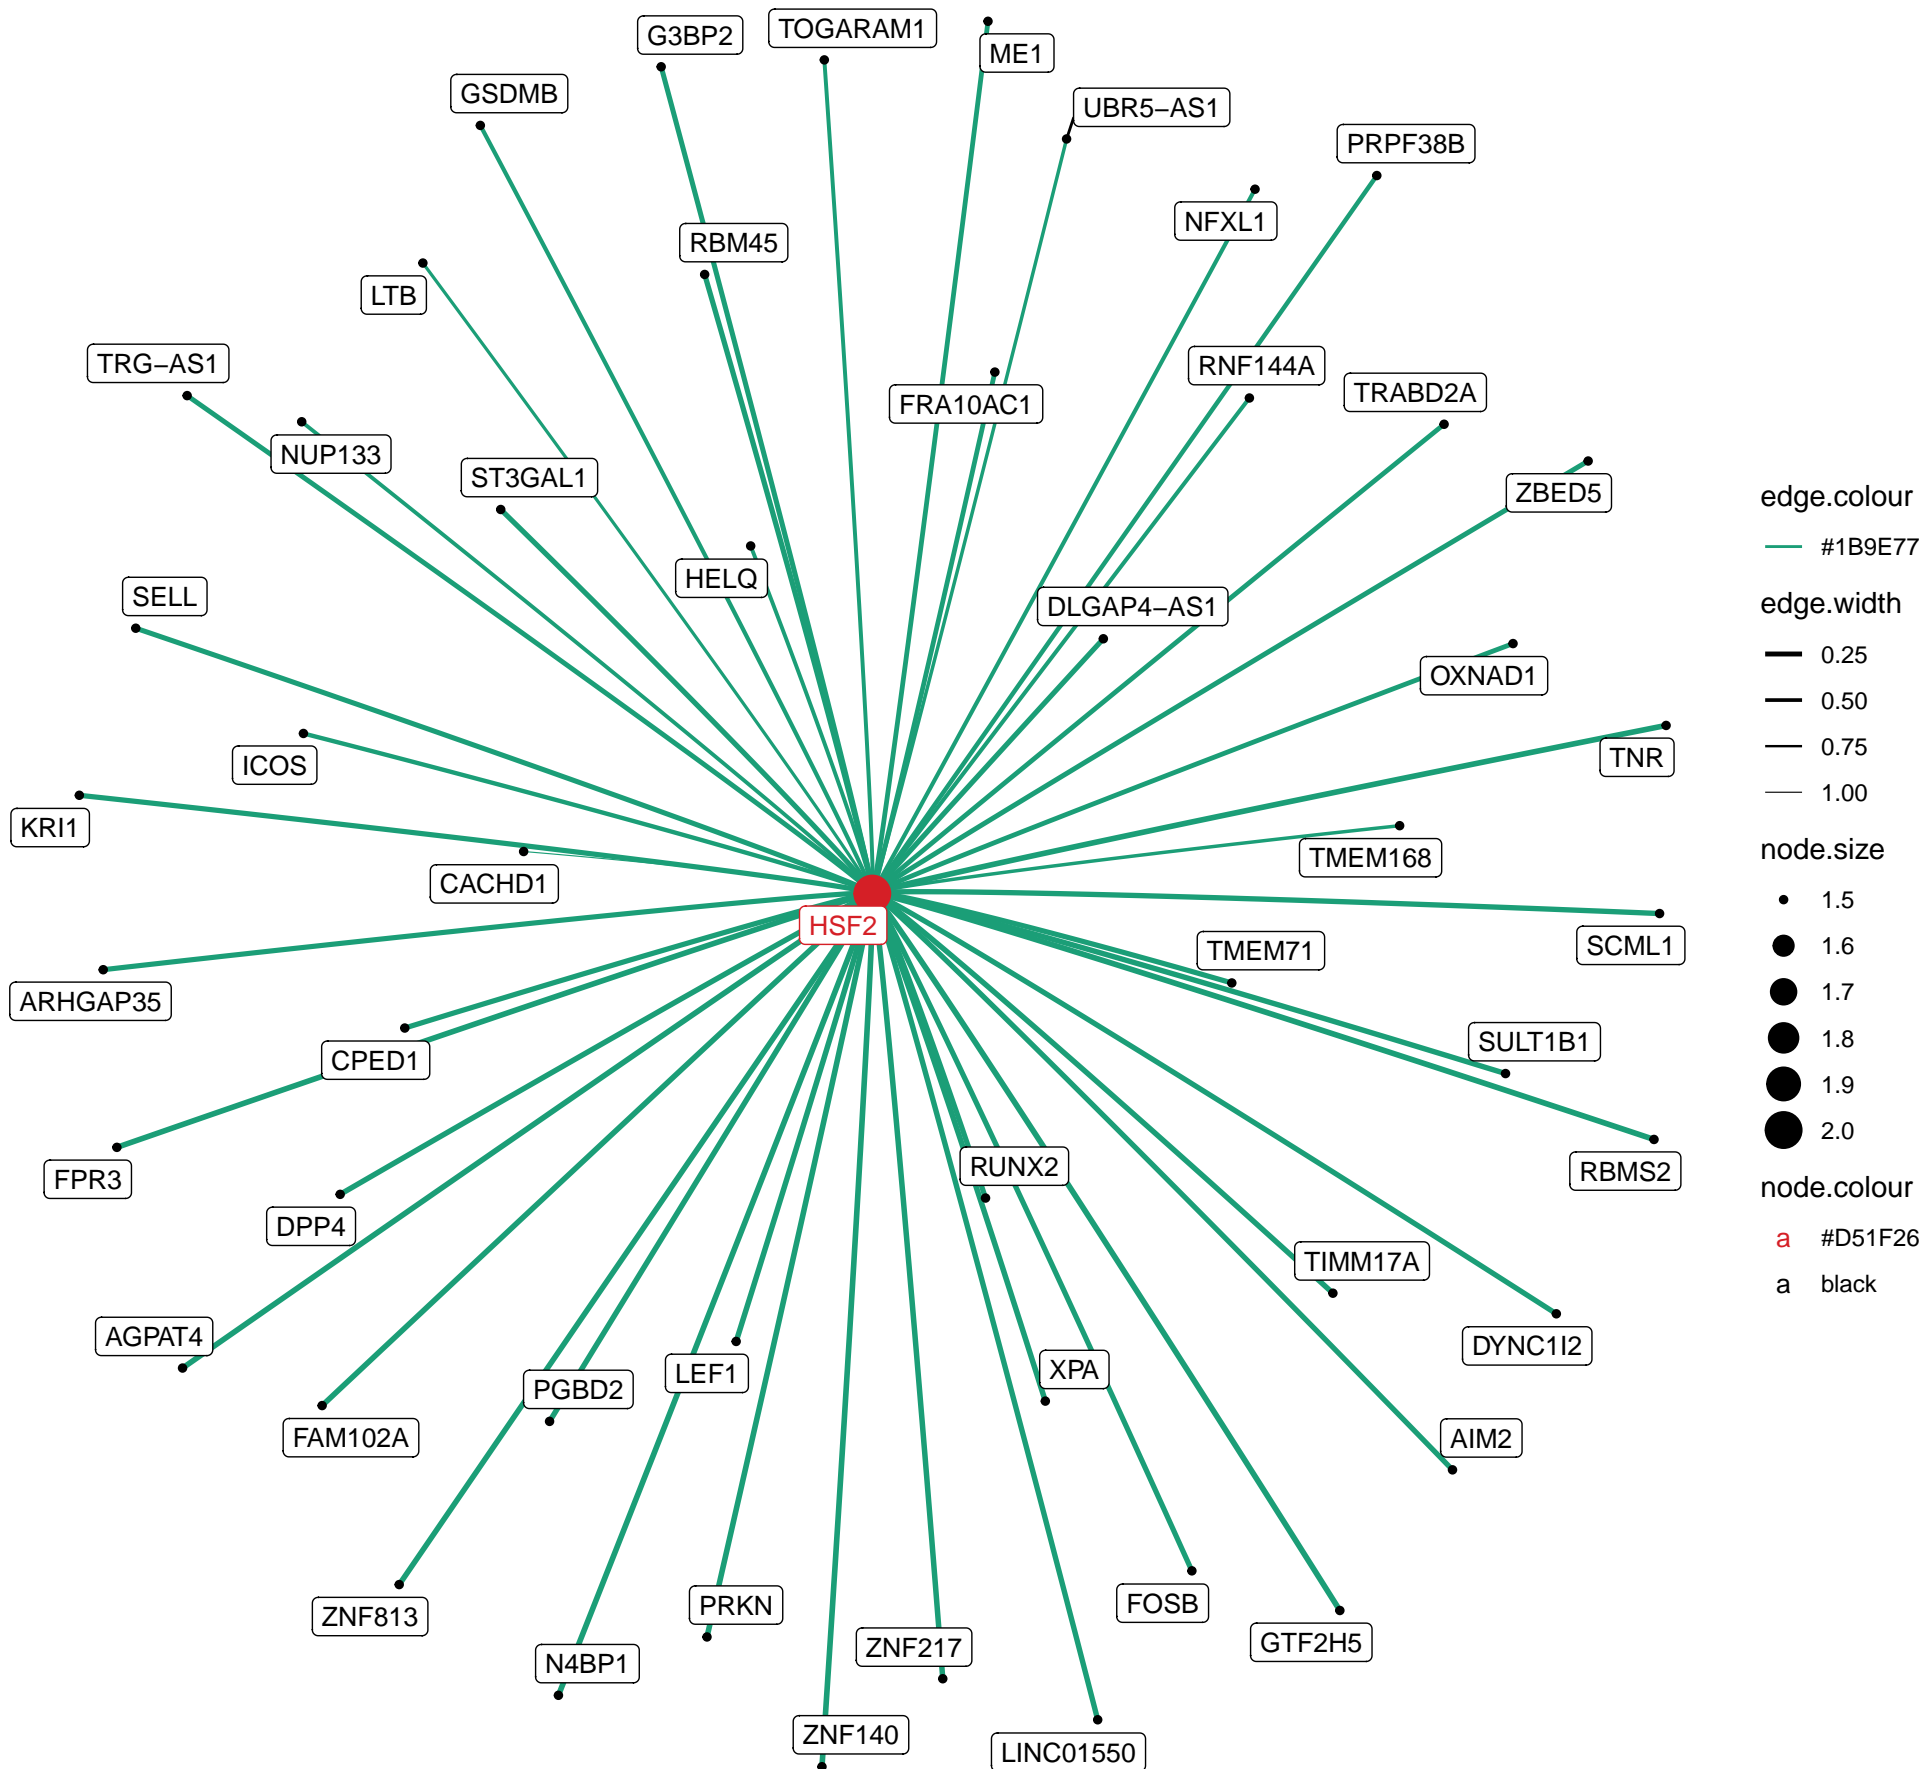

- 1.5
- 1.6
- 1.7
- 1.8
- 1.9
- 2.0

node.colour

- a #D51F26
- a black

edge.colour

— #1B9E77

edge.width

— 0.25

— 0.50

— 0.75

— 1.00

node.size

• 1.5

• 1.6

• 1.7

• 1.8

• 1.9

• 2.0

node.colour

a #D51F26

a black

edge.colour

— #1B9E77

edge.width

- 0.25
- 0.50
- 0.75
- 1.00

node.size

- 1.5
- 1.6
- 1.7
- 1.8
- 1.9
- 2.0

node.colour

- a #D51F26
- a black

edge.colour

— #1B9E77

edge.width

- 0.25
- 0.50
- 0.75
- 1.00