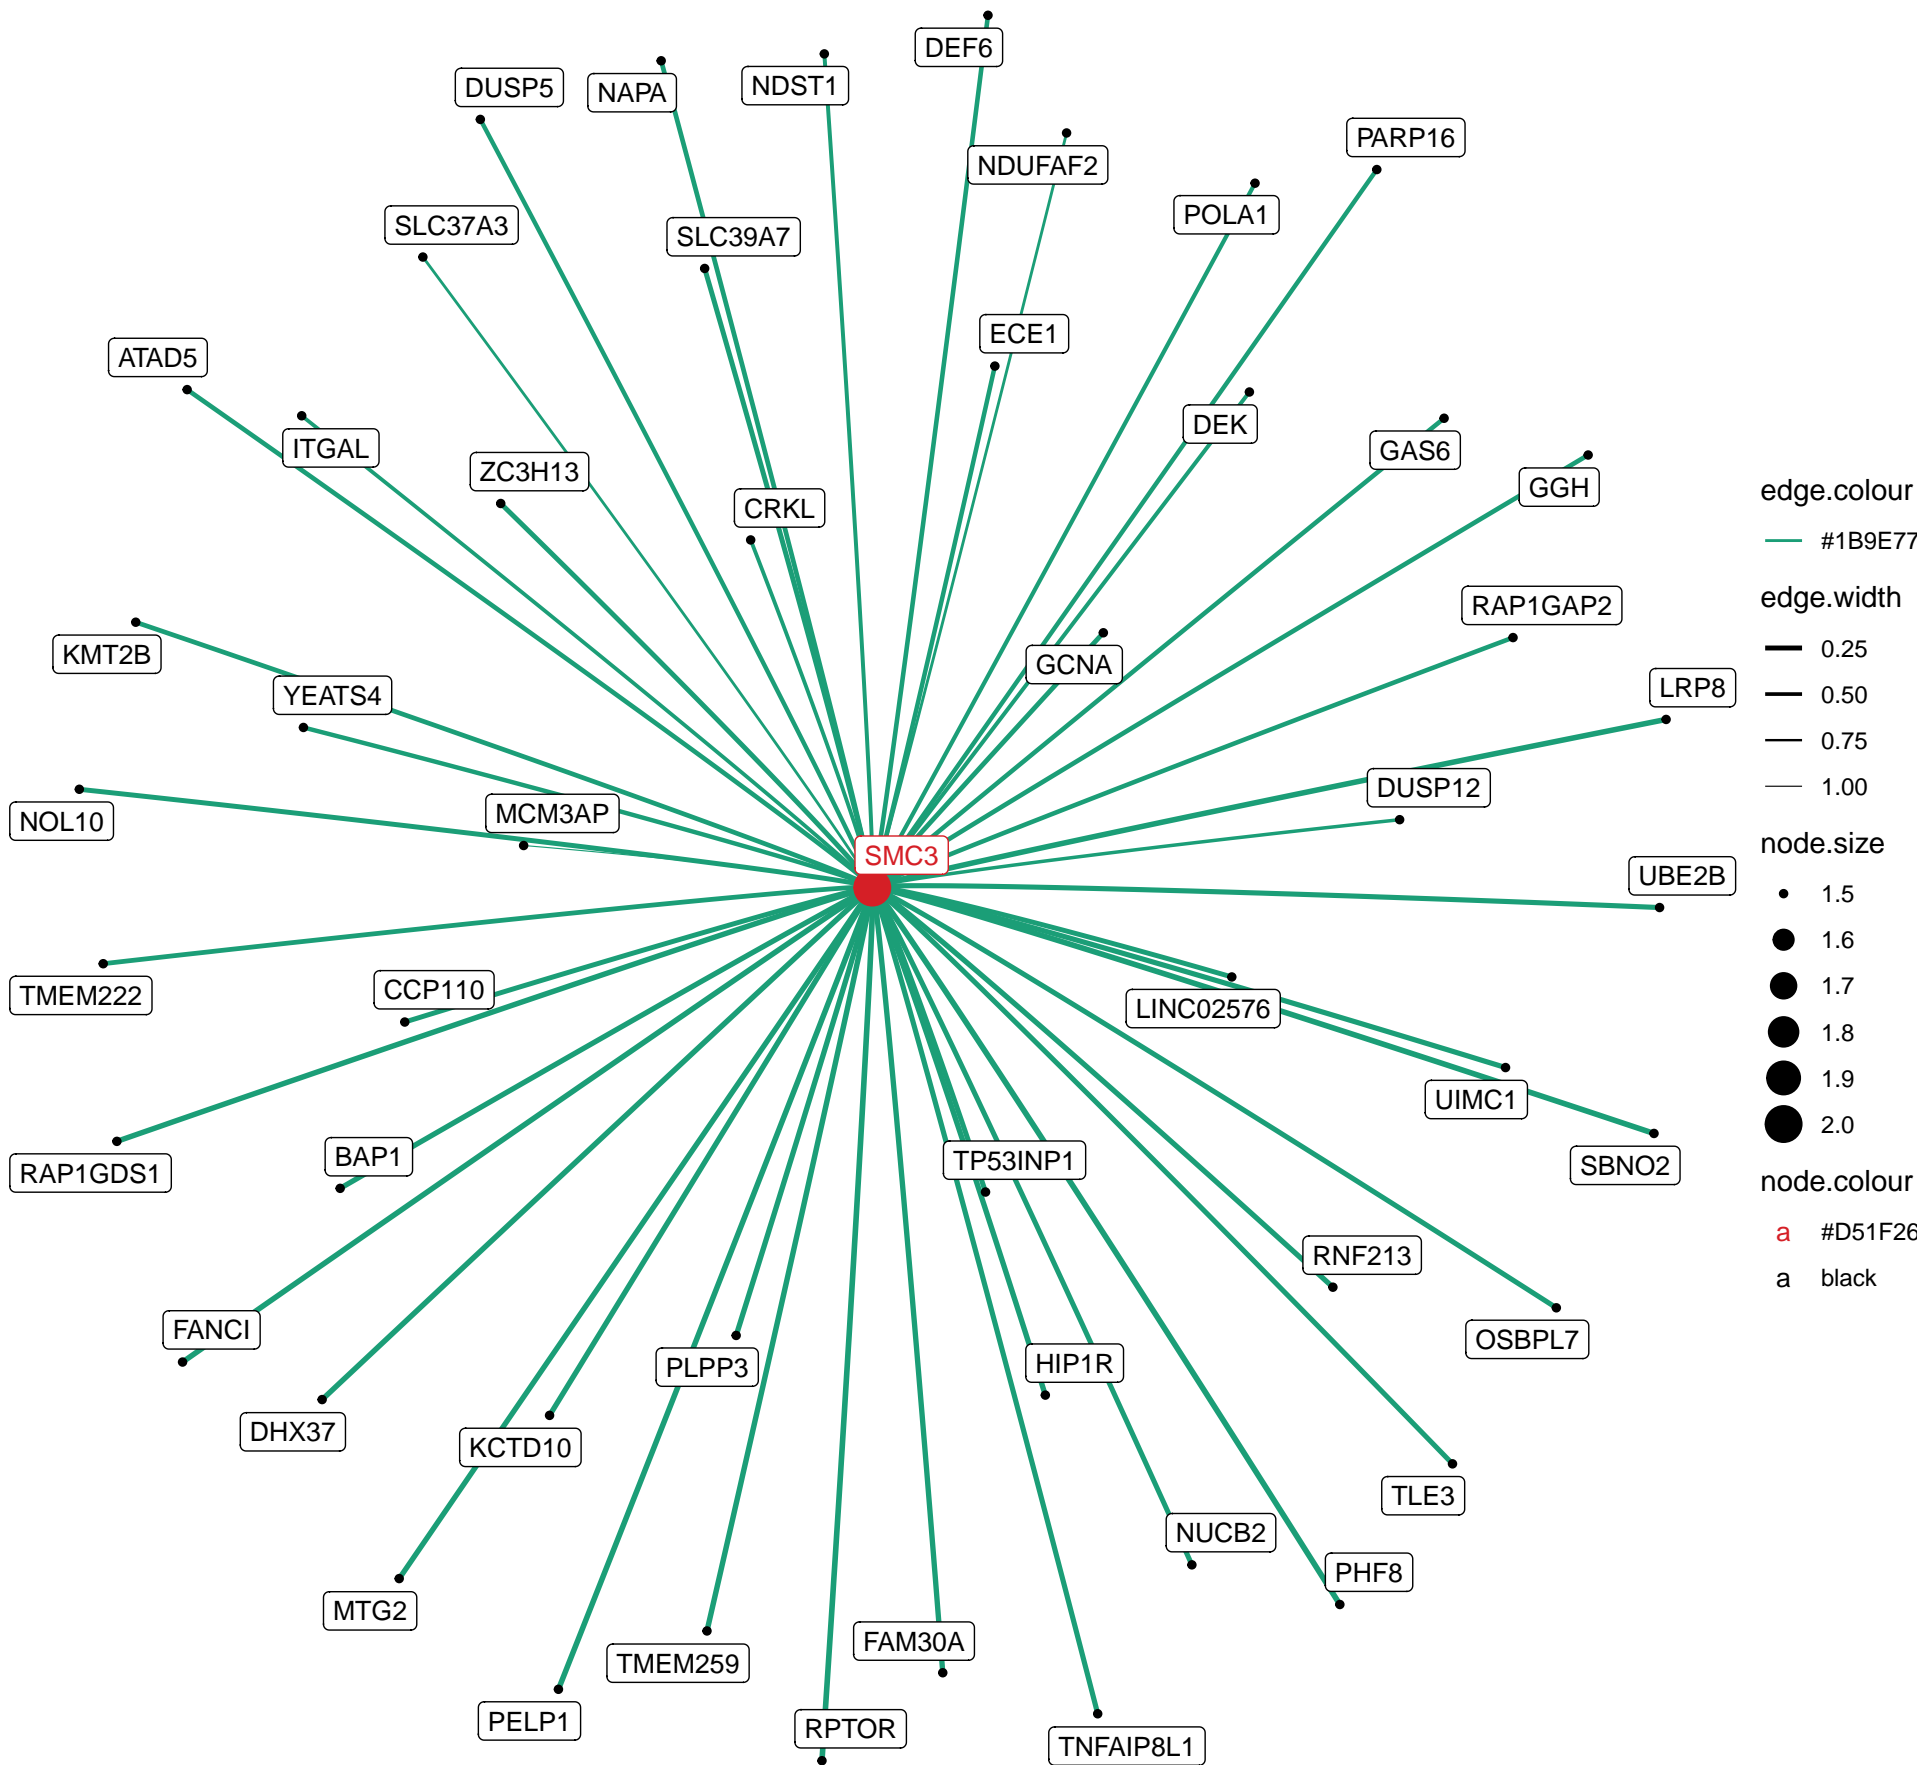

- 1.5
- 1.6
- 1.7
- 1.8
- 1.9
- 2.0

node.colour

- a #D51F26
- a black

edge.colour

— #1B9E77

edge.width

— 0.25

— 0.50

— 0.75

— 1.00

node.size

• 1.5

• 1.6

• 1.7

• 1.8

• 1.9

• 2.0

node.colour

a #D51F26

a black

edge.colour

— #1B9E77

edge.width

- 0.25
- 0.50
- 0.75
- 1.00

node.size

- 1.5
- 1.6
- 1.7
- 1.8
- 1.9
- 2.0

node.colour

- a #D51F26
- a black

edge.colour

— #1B9E77

edge.width

- 0.25
- 0.50
- 0.75
- 1.00