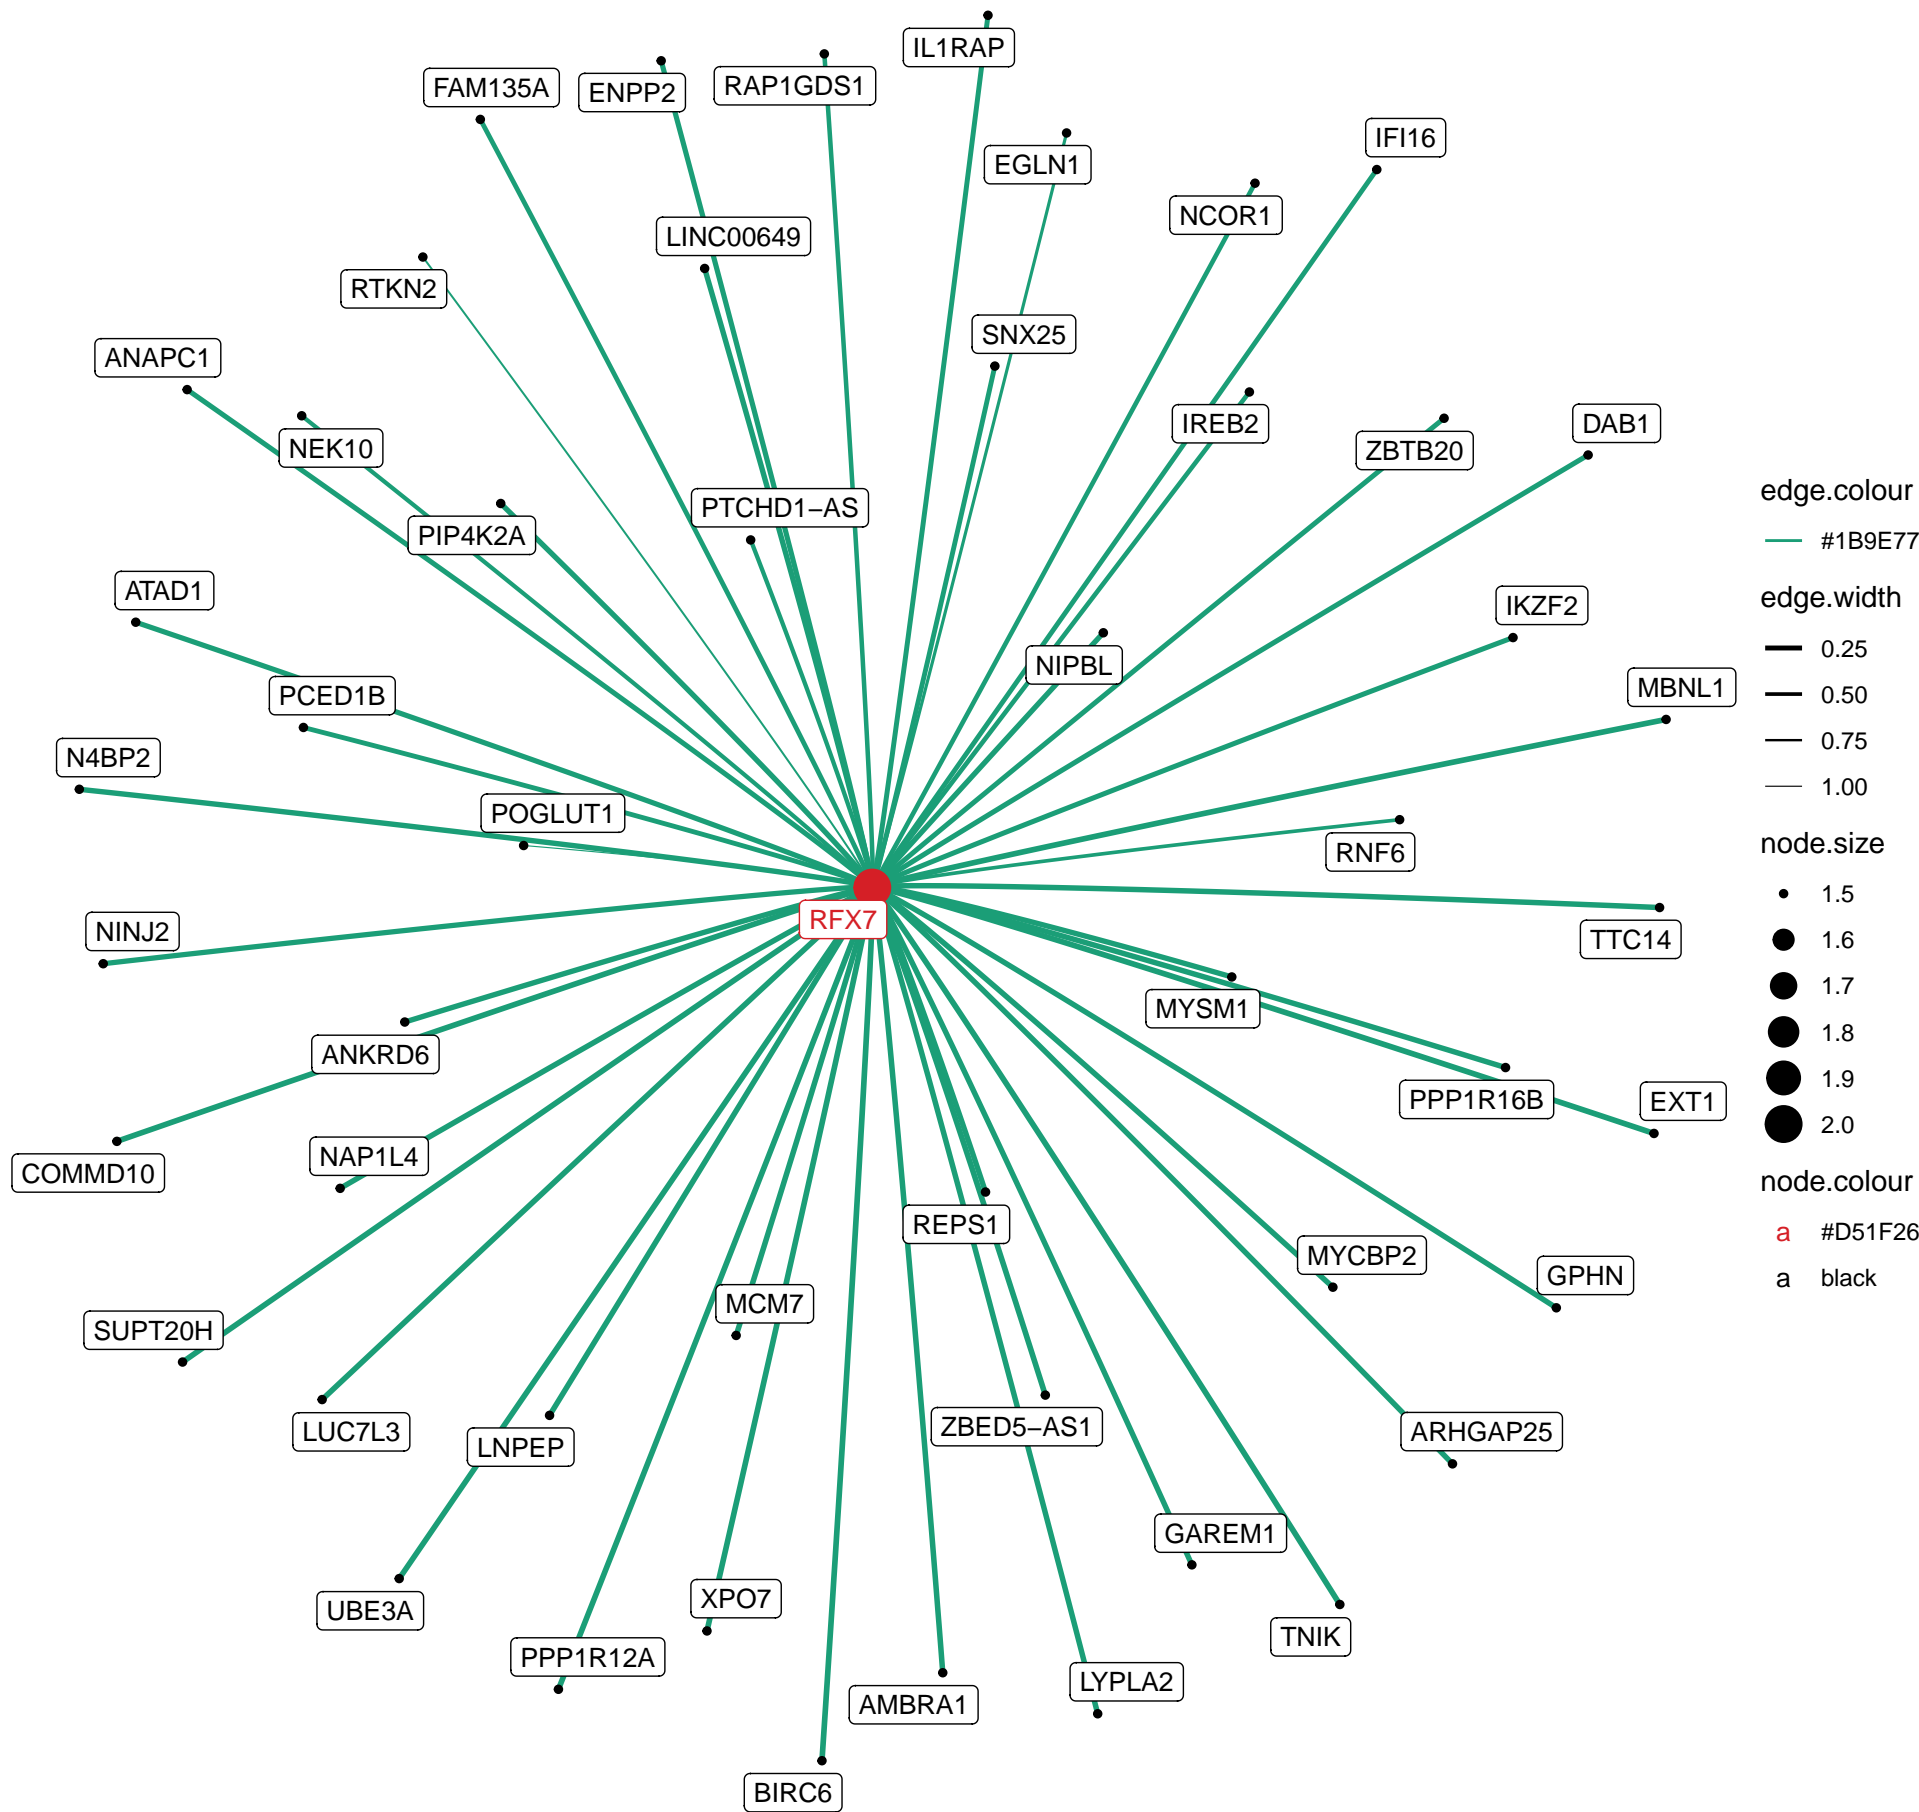

- 1.5
- 1.6
- 1.7
- 1.8
- 1.9
- 2.0

node.colour

- a #D51F26
- a black

edge.colour

— #1B9E77

edge.width

- 0.25
- 0.50
- 0.75
- 1.00

node.size

- 1.5
- 1.6
- 1.7
- 1.8
- 1.9
- 2.0

node.colour

- a #D51F26
- a black

edge.colour

— #1B9E77

edge.width

— 0.25

— 0.50