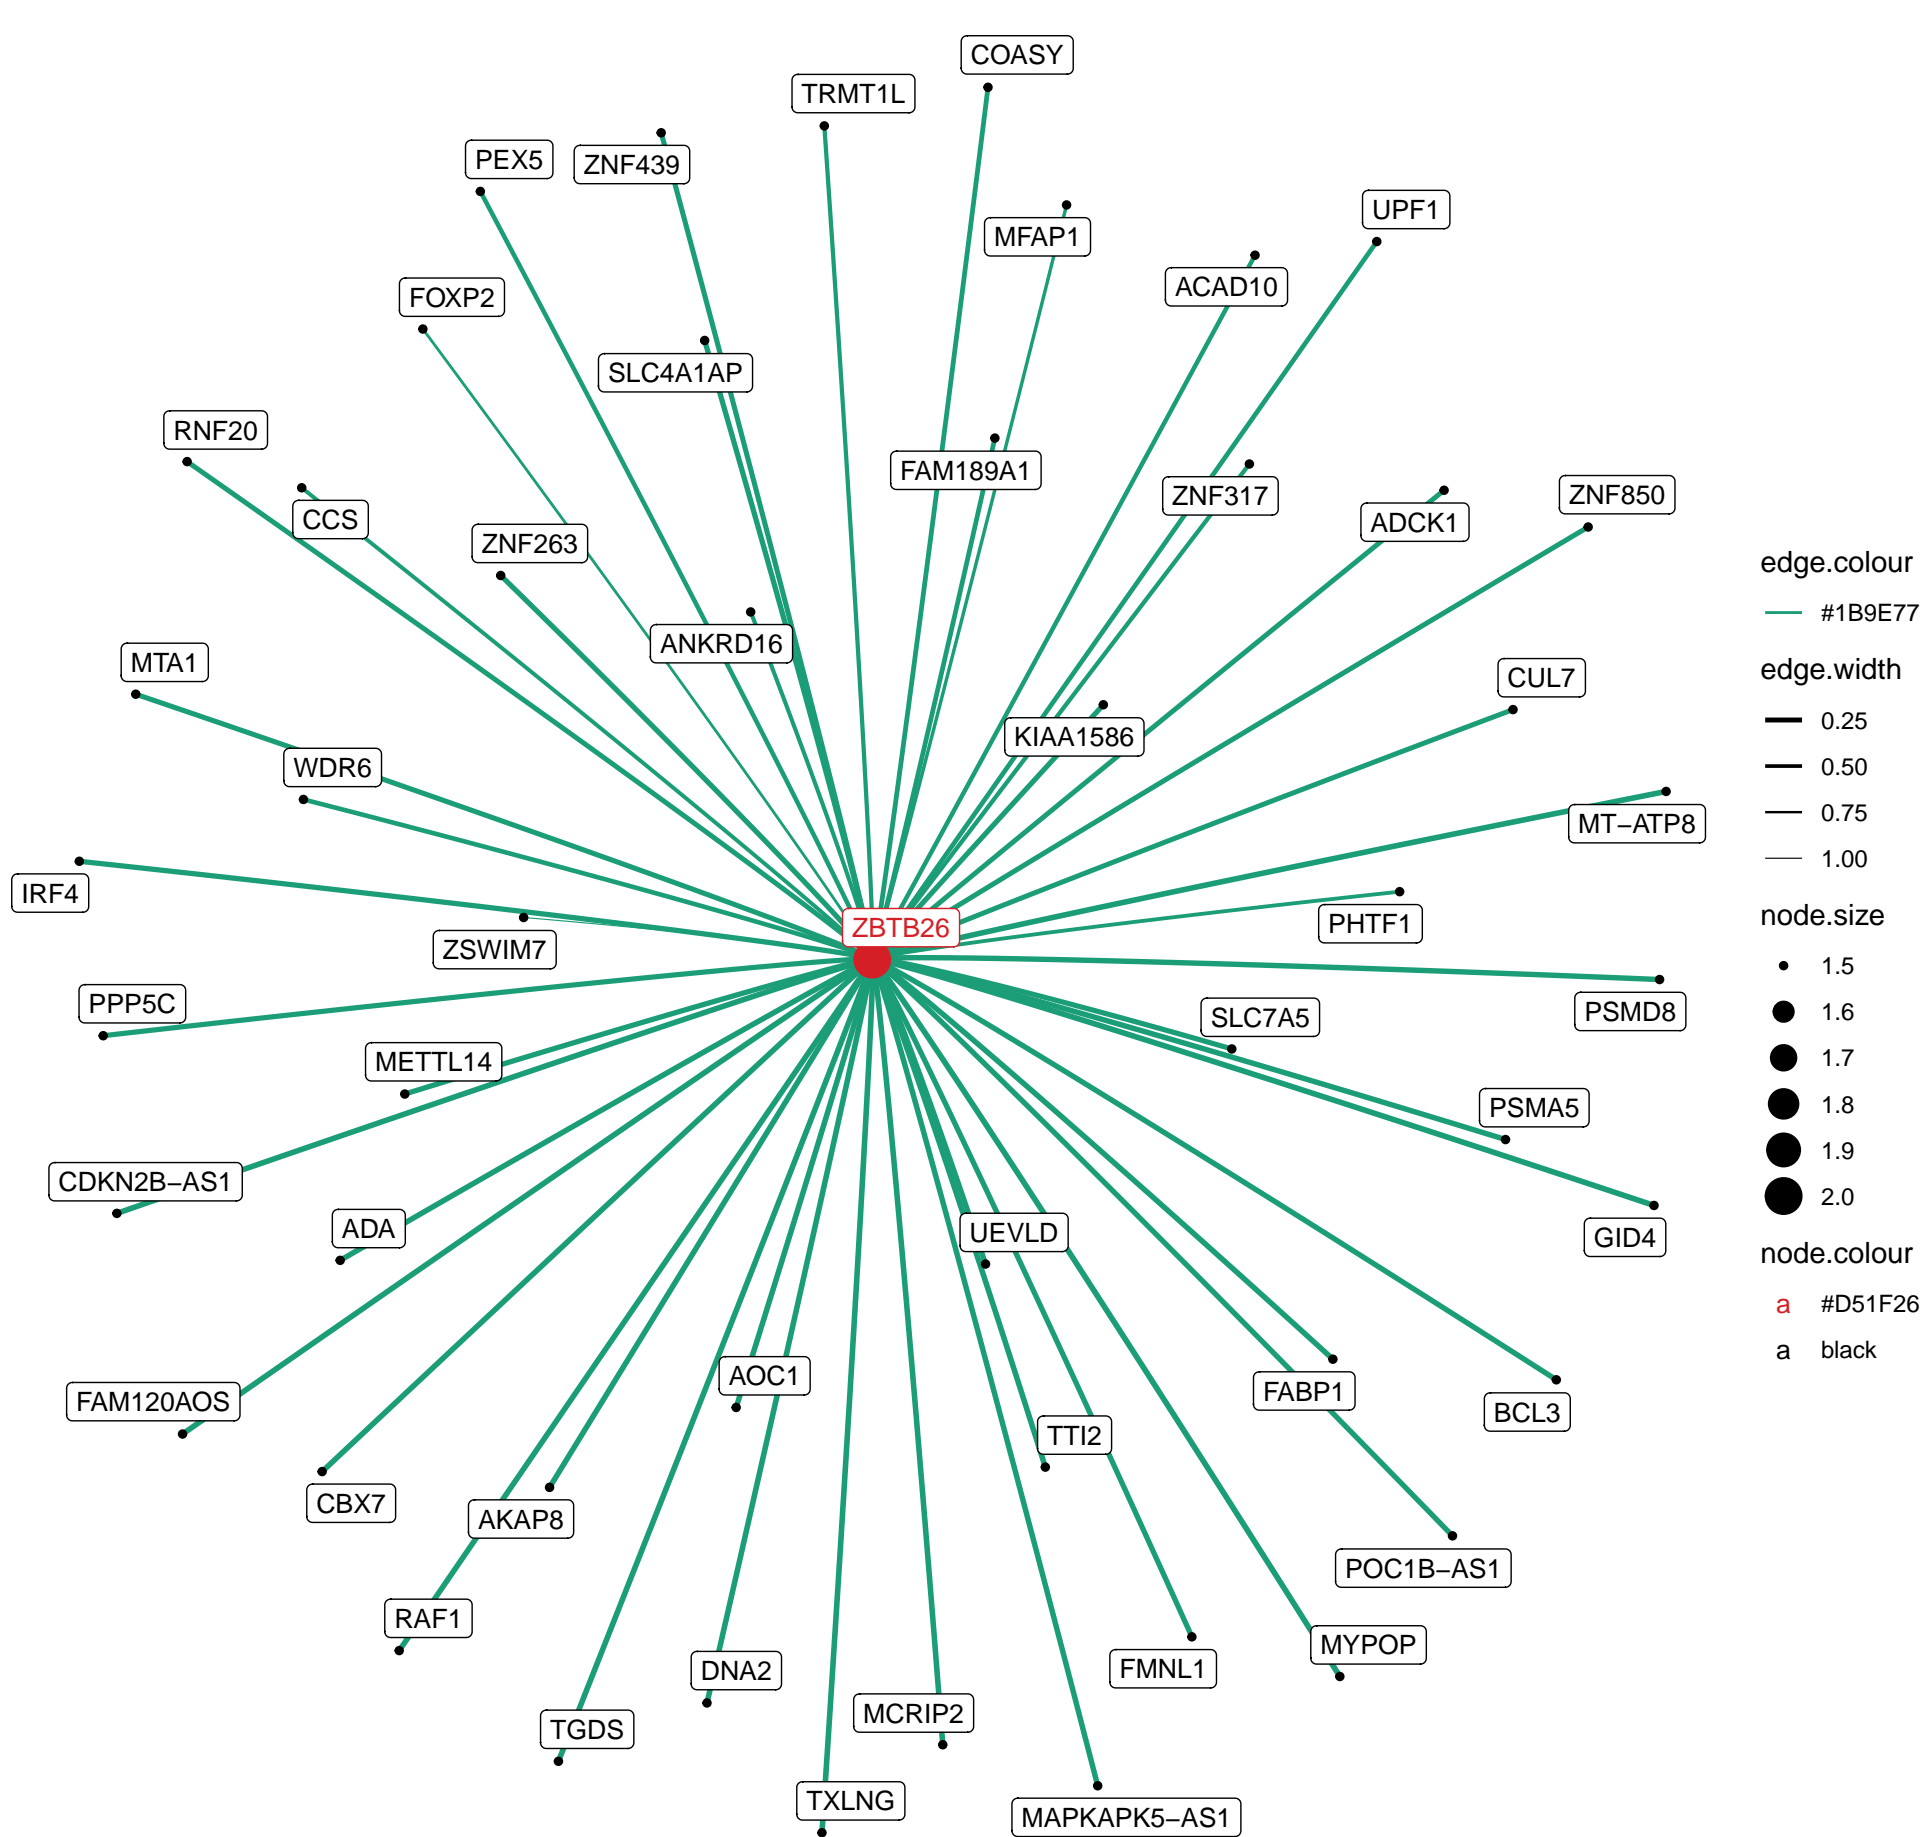

- 1.5
- 1.6
- 1.7
- 1.8
- 1.9
- 2.0

node.colour

- a #D51F26
- a black

edge.colour

— #1B9E77

edge.width

- 0.25
- 0.50
- 0.75
- 1.00

node.size

- 1.5
- 1.6
- 1.7
- 1.8
- 1.9
- 2.0

node.colour

- a #D51F26
- a black

edge.colour

— #1B9E77

edge.width

— 0.25

— 0.50