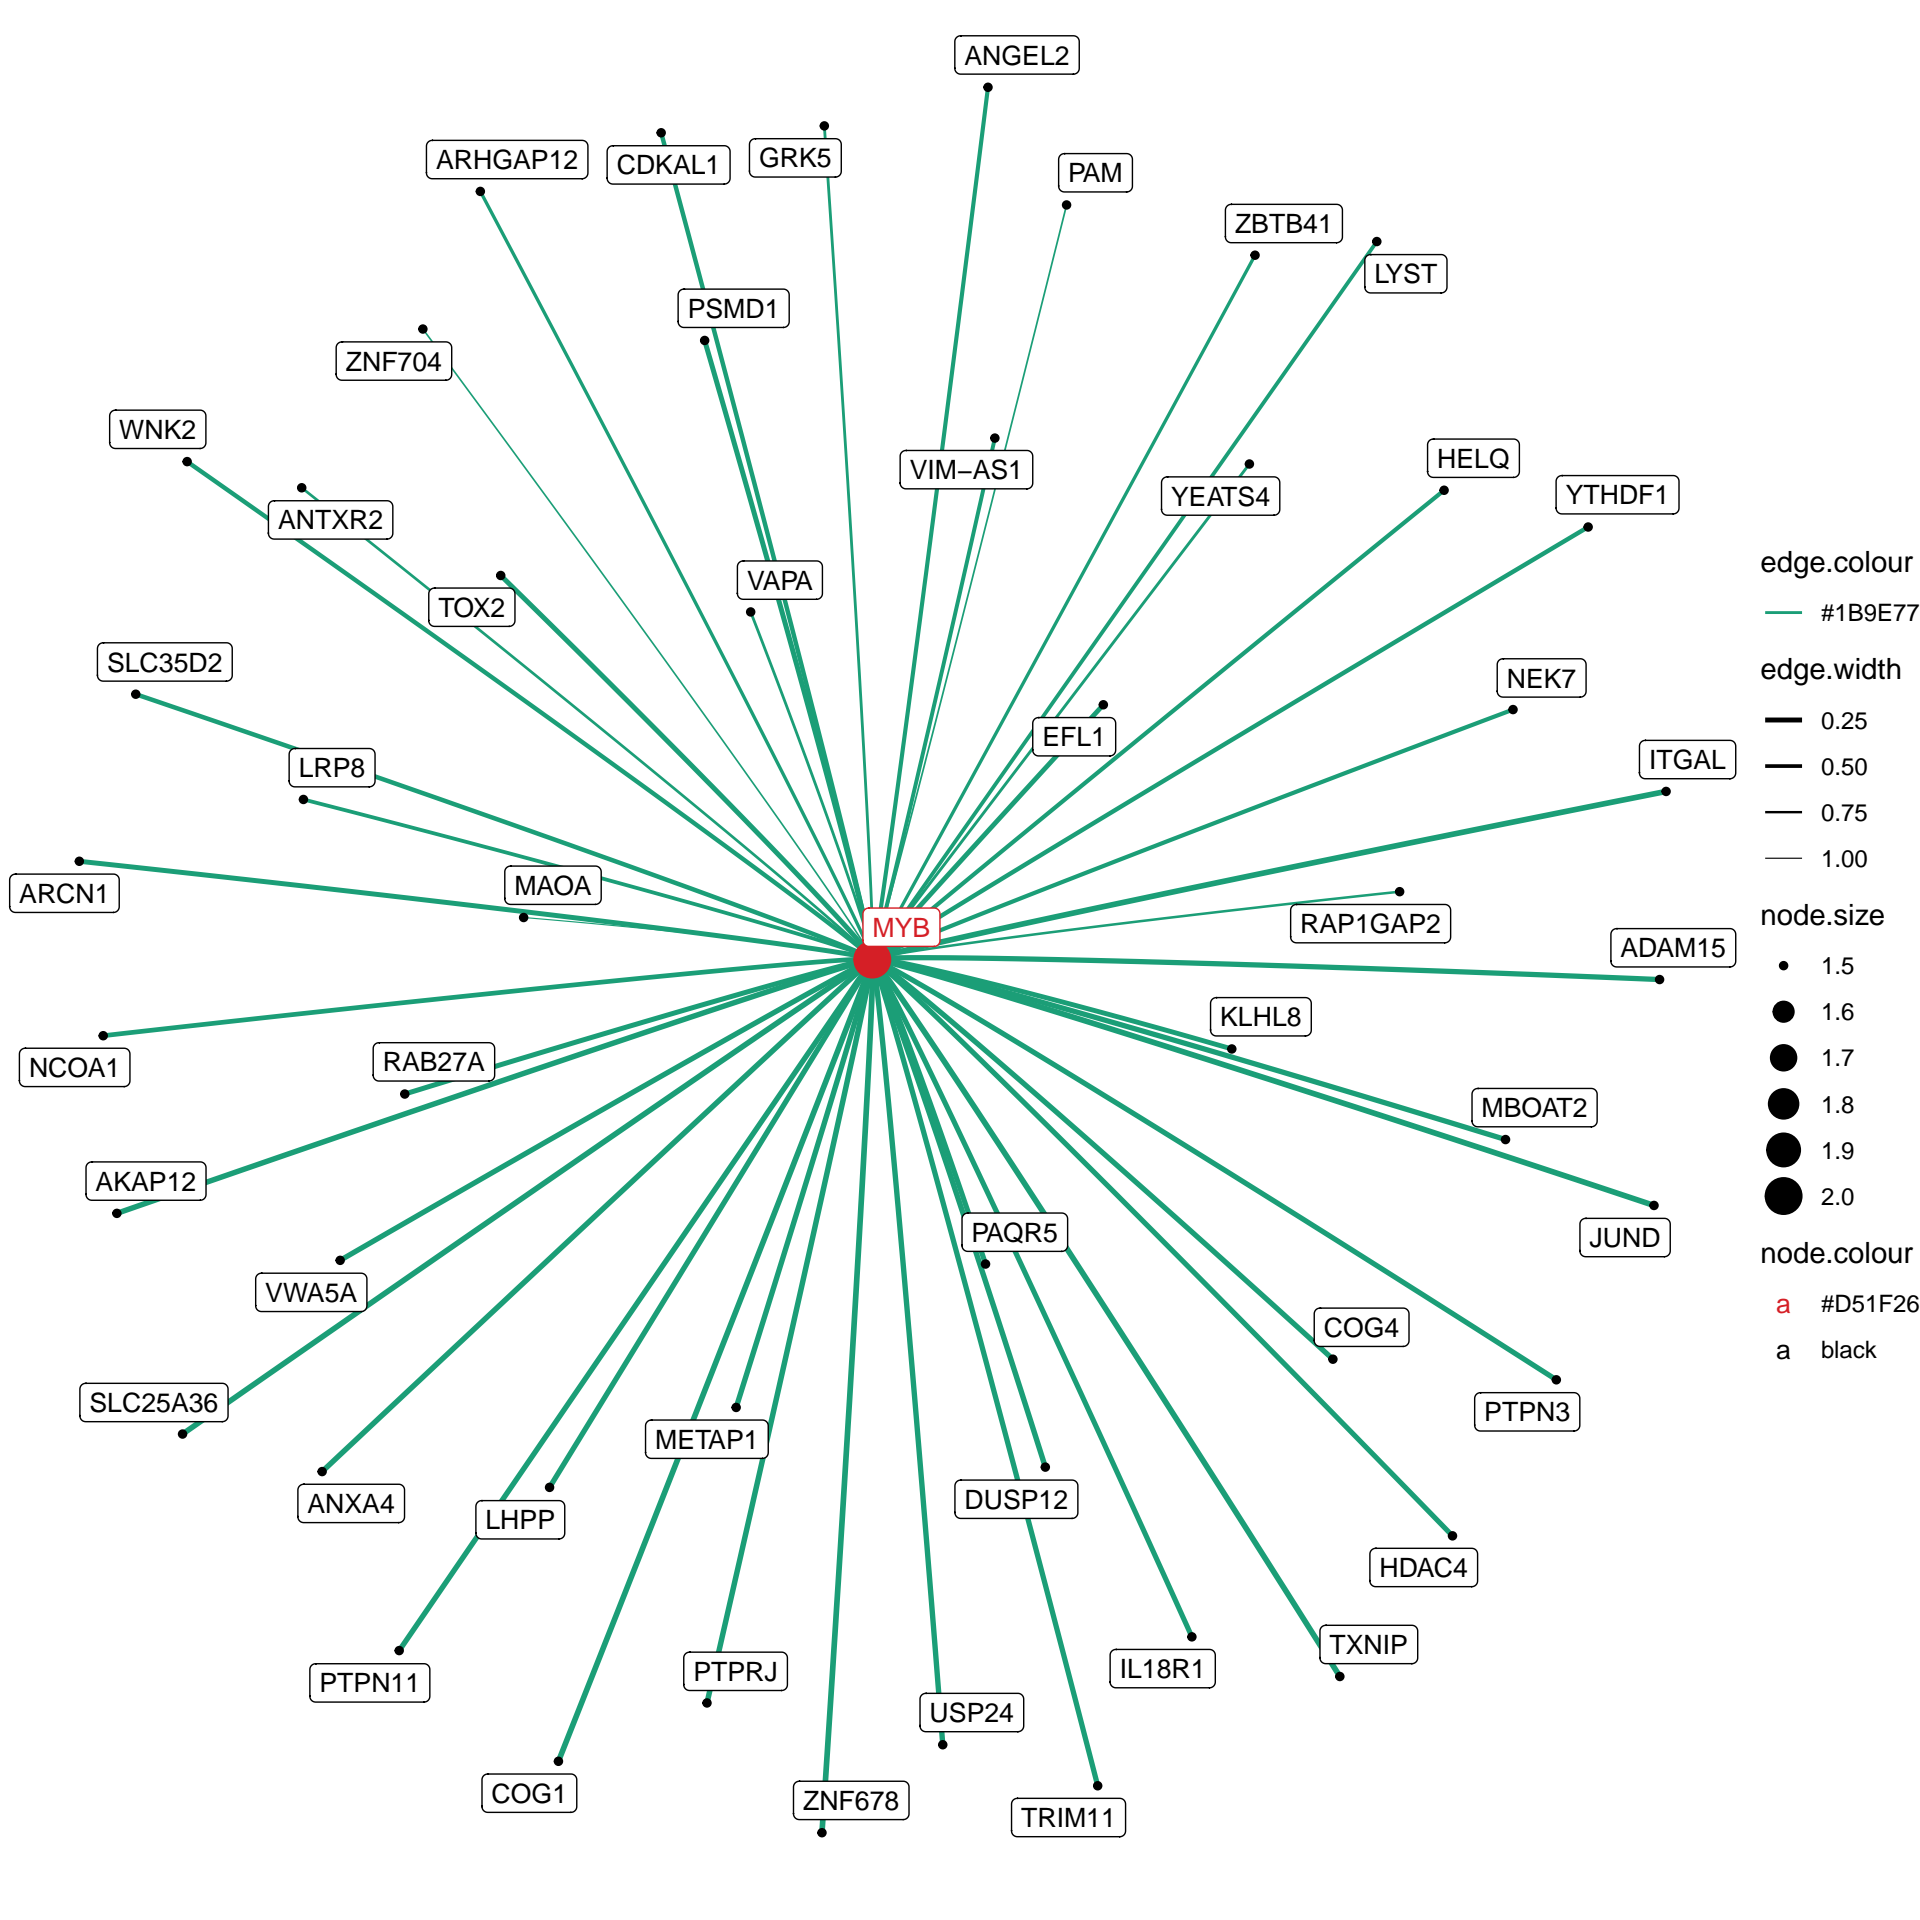

- 1.5
- 1.6
- 1.7
- 1.8
- 1.9
- 2.0

node.colour

- a #D51F26
- a black

edge.colour

— #1B9E77

edge.width

- 0.25
- 0.50
- 0.75
- 1.00

node.size

- 1.5
- 1.6
- 1.7
- 1.8
- 1.9
- 2.0

node.colour

- a #D51F26
- a black

edge.colour

— #1B9E77

edge.width

— 0.25

— 0.50