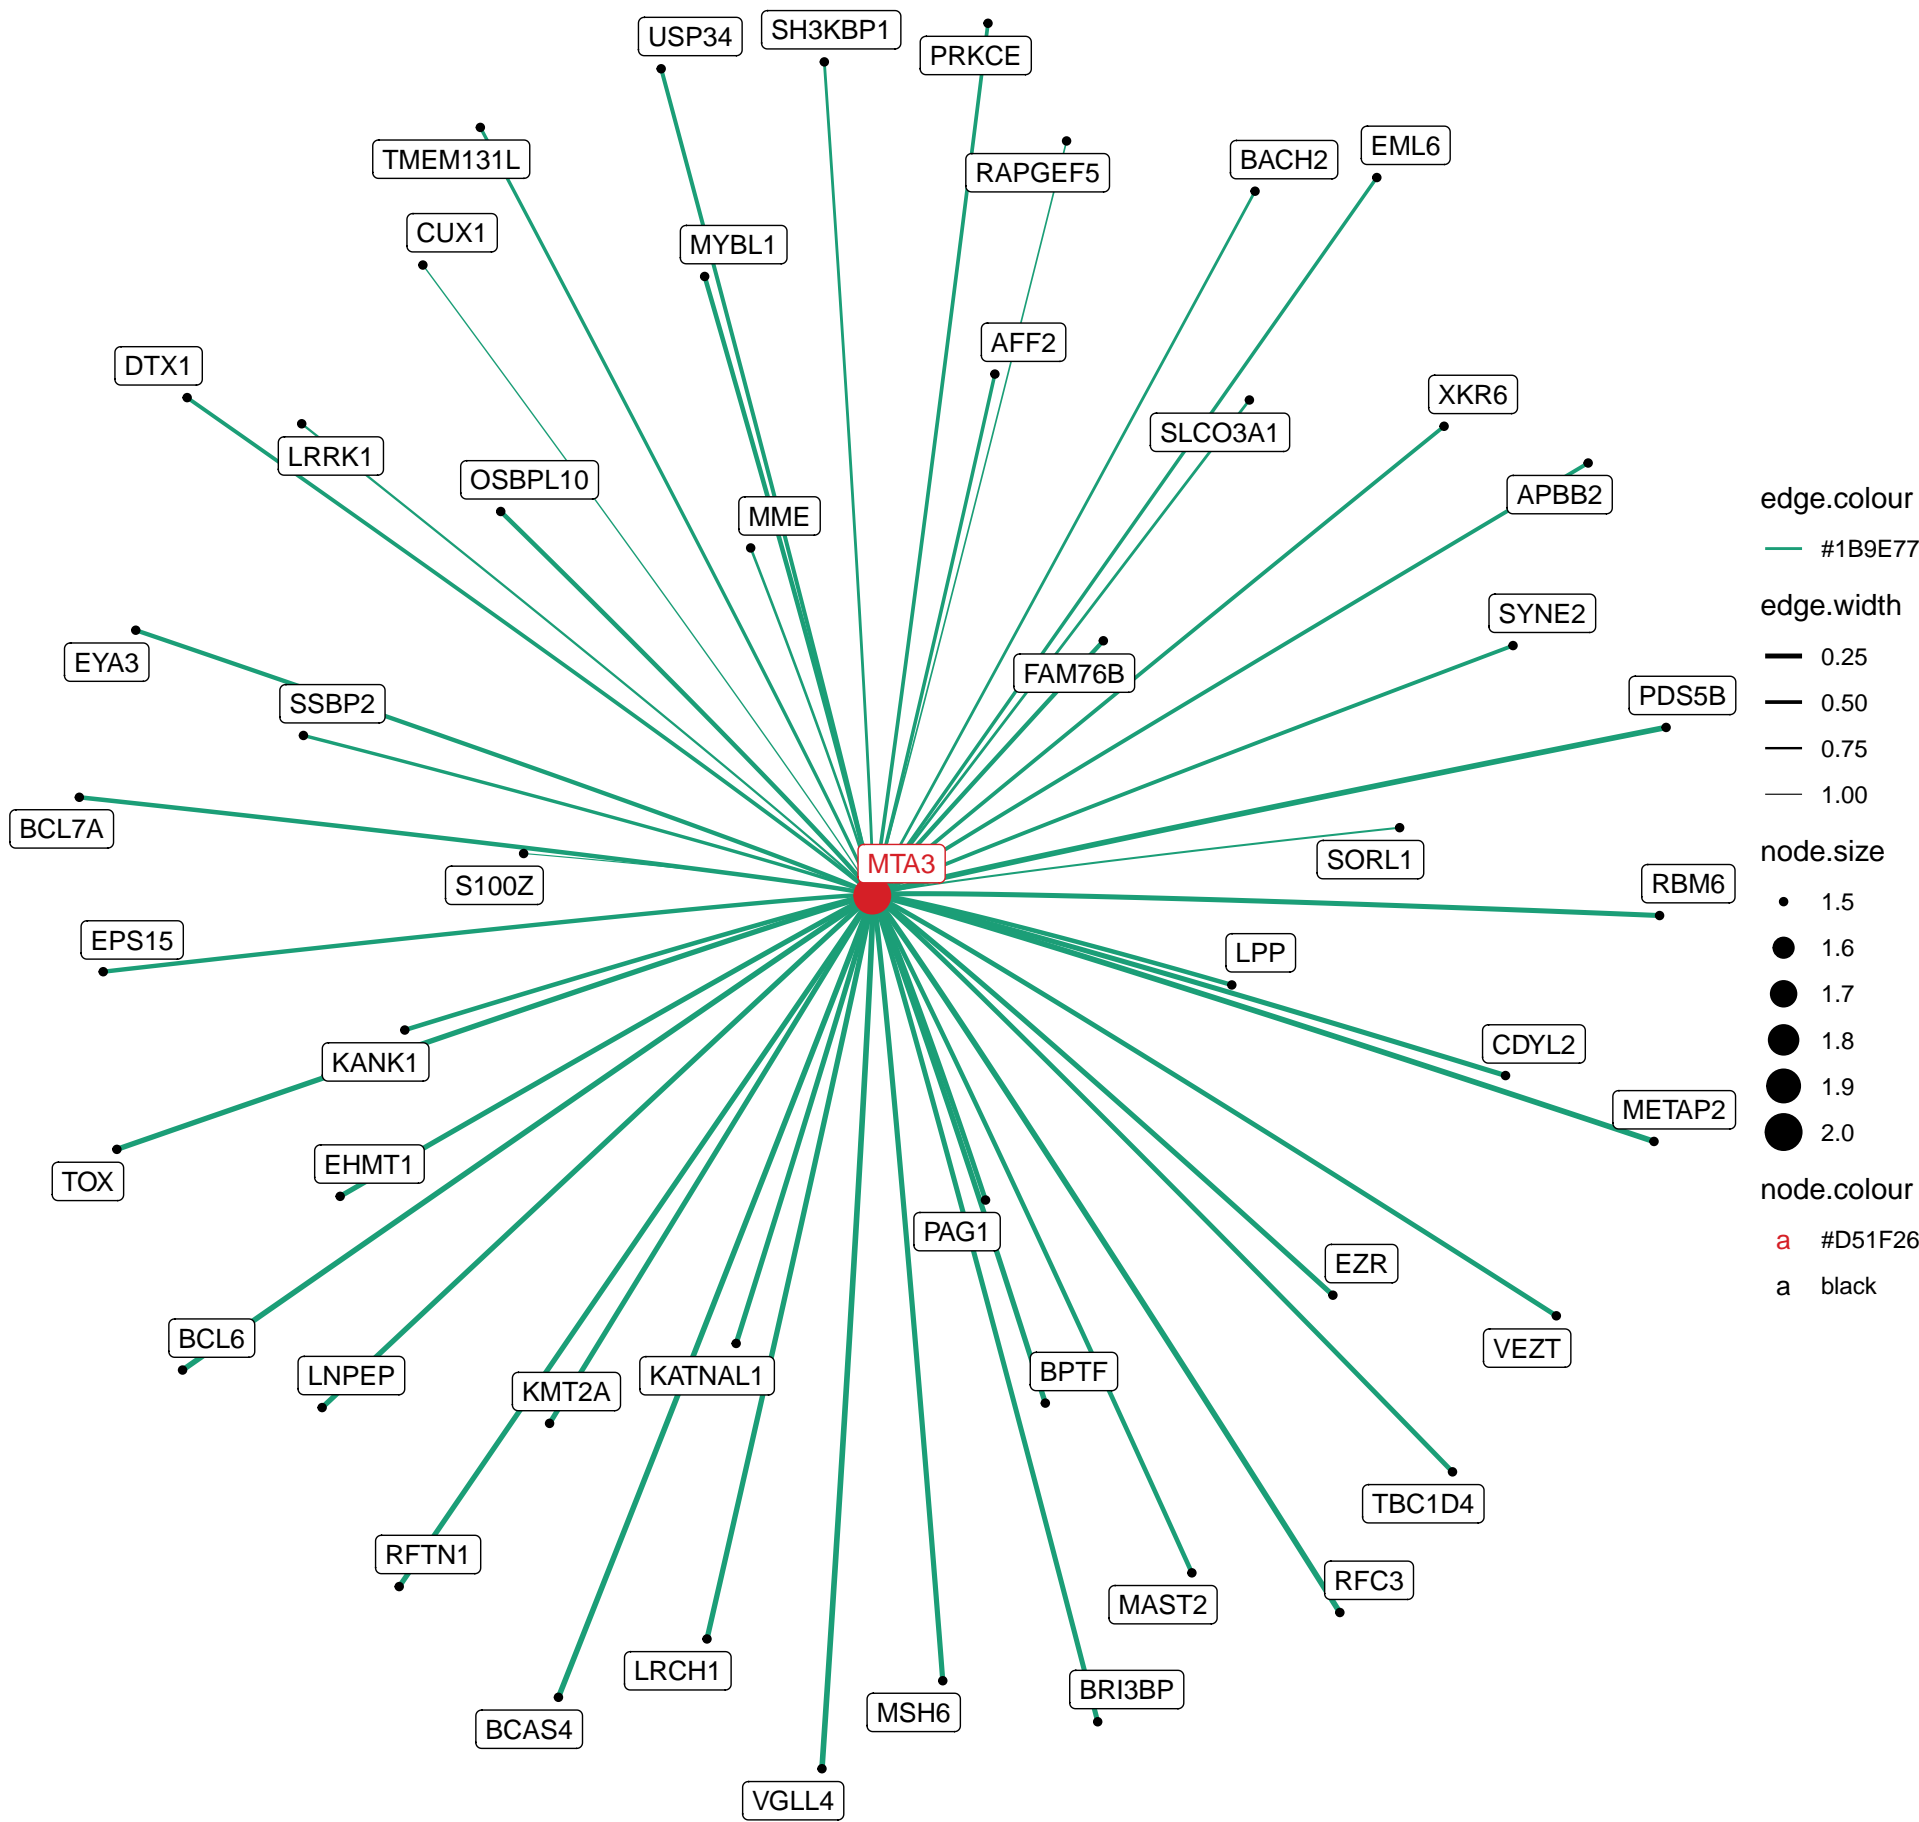

- 1.5
- 1.6
- 1.7
- 1.8
- 1.9
- 2.0

node.colour

- a #D51F26
- a black

edge.colour

— #1B9E77

edge.width

- 0.25
- 0.50
- 0.75
- 1.00

node.size