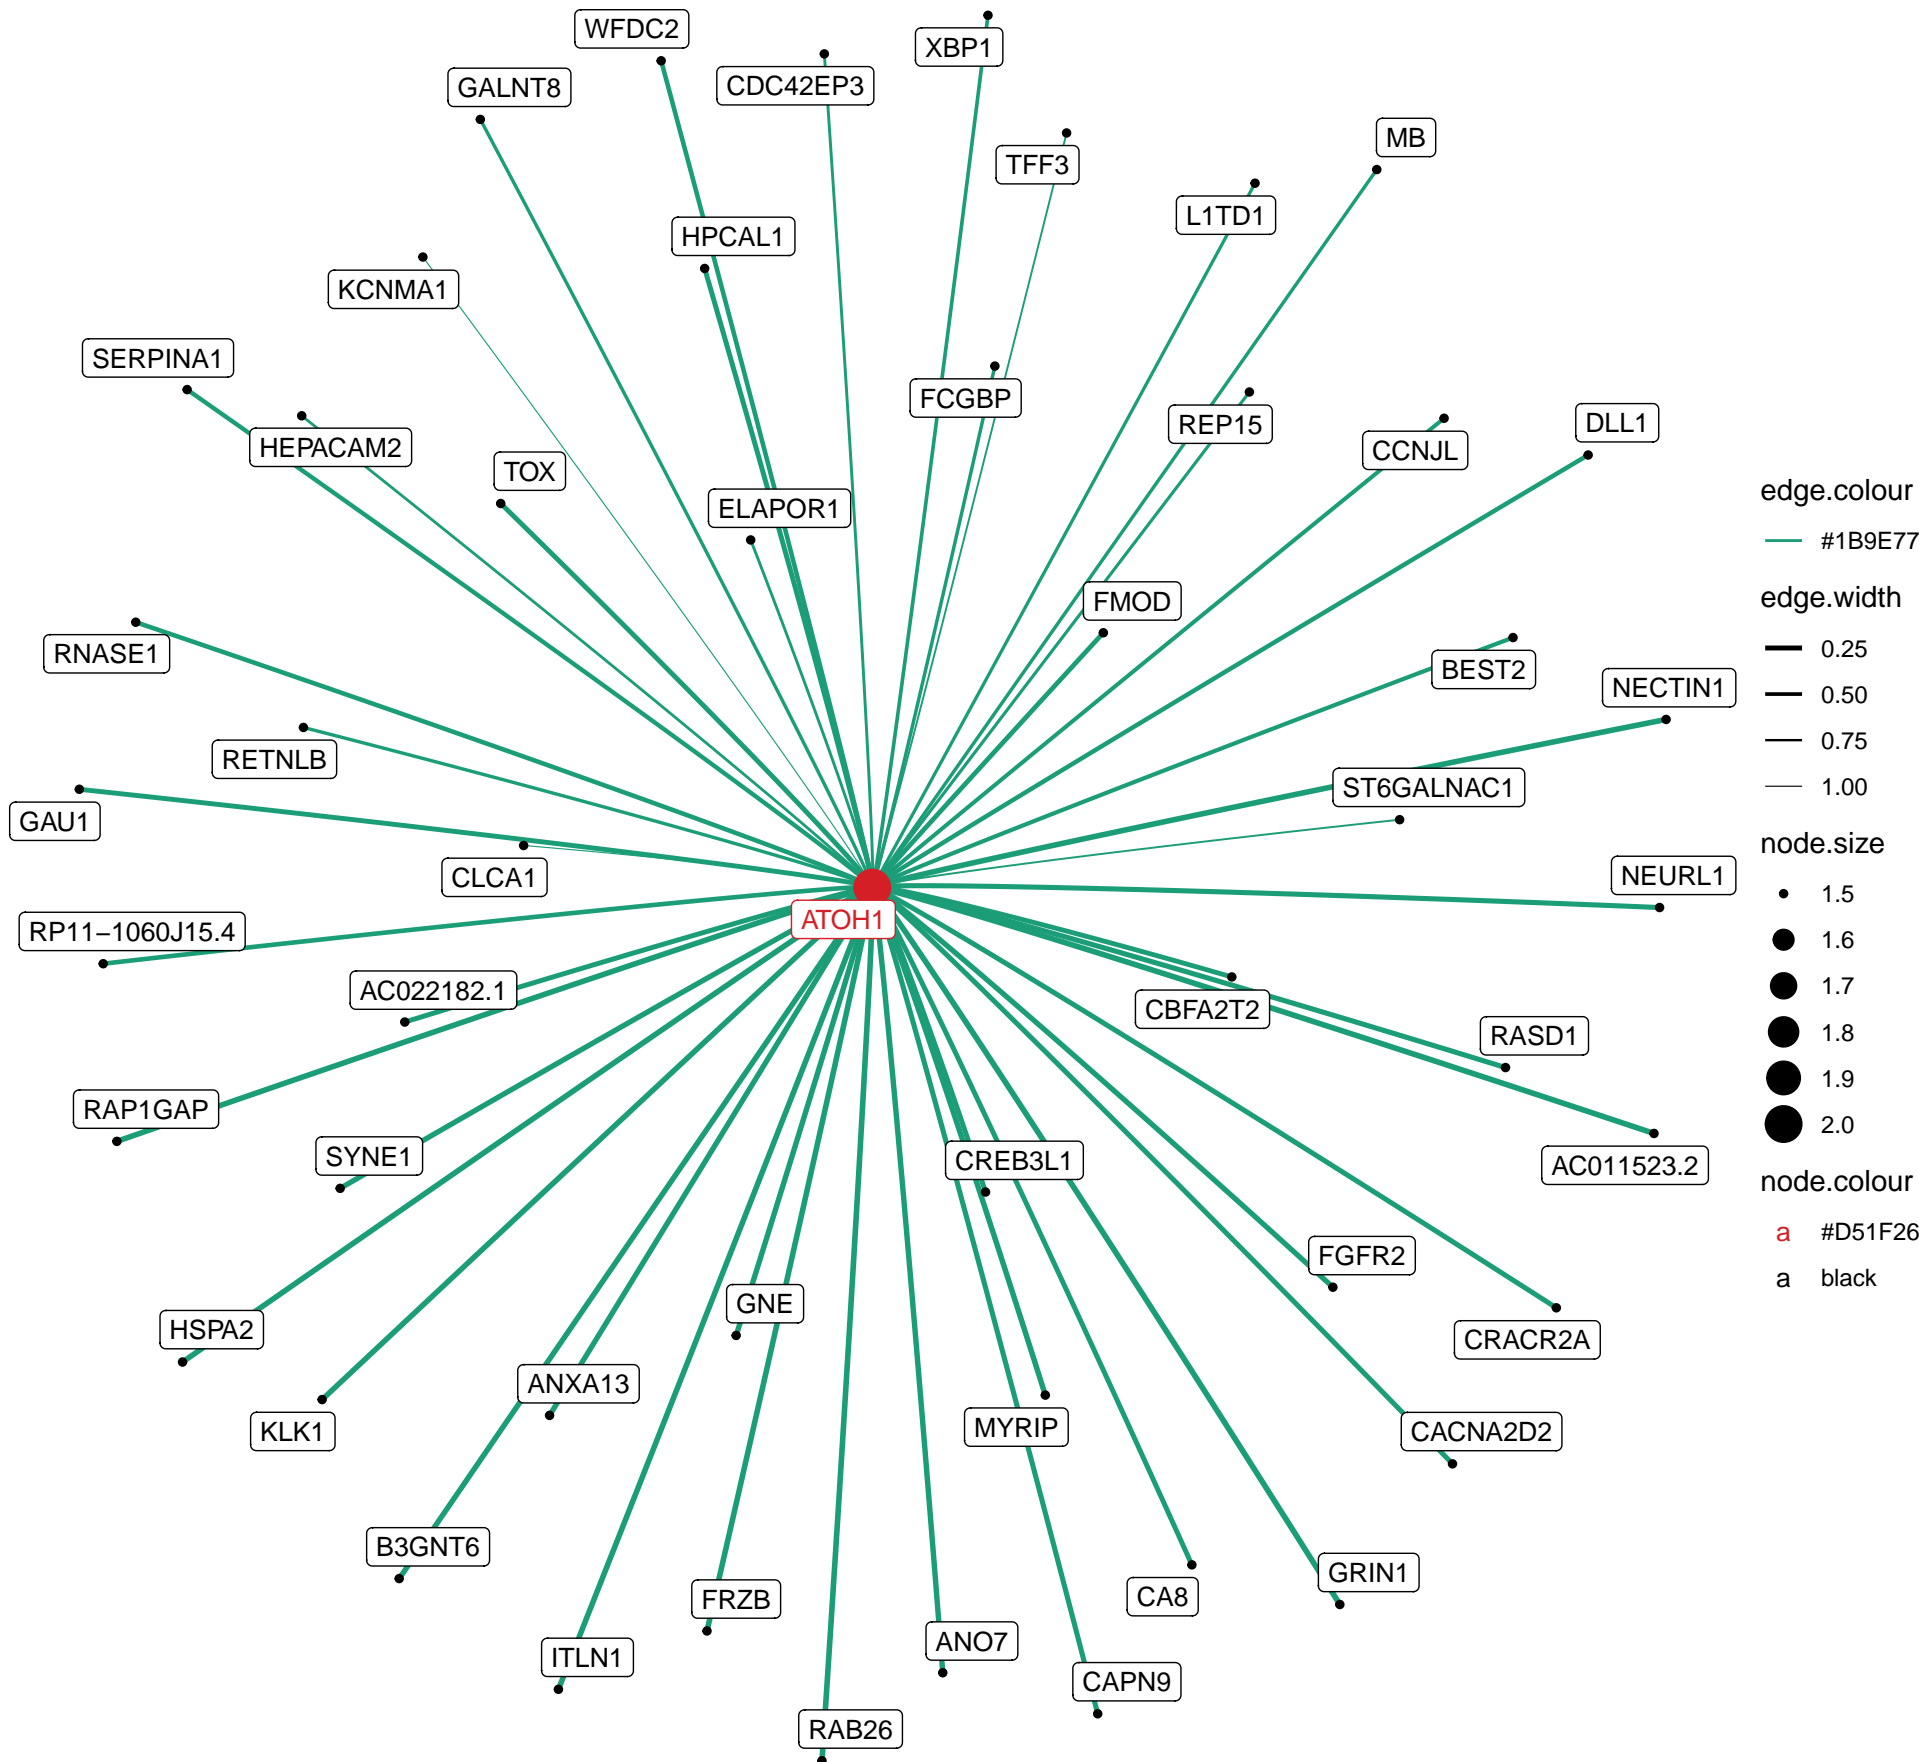

• 1.5

• 1.6

• 1.7

• 1.8

• 1.9

• 2.0

node.colour

a #D51F26

a black

edge.colour

— #1B9E77

edge.width

- 0.25
- 0.50
- 0.75
- 1.00

node.size

- 1.5
- 1.6
- 1.7
- 1.8
- 1.9
- 2.0

node.colour

- a #D51F26
- a black

edge.colour

— #1B9E77

edge.width

- 0.25
- 0.50
- 0.75
- 1.00

node.size

- 1.5
- 1.6
- 1.7
- 1.8
- 1.9
- 2.0

node.colour

- a #D51F26
- a black

edge.colour

— #1B9E77

edge.width

— 0.25

— 0.50

— 0.75

— 1.00