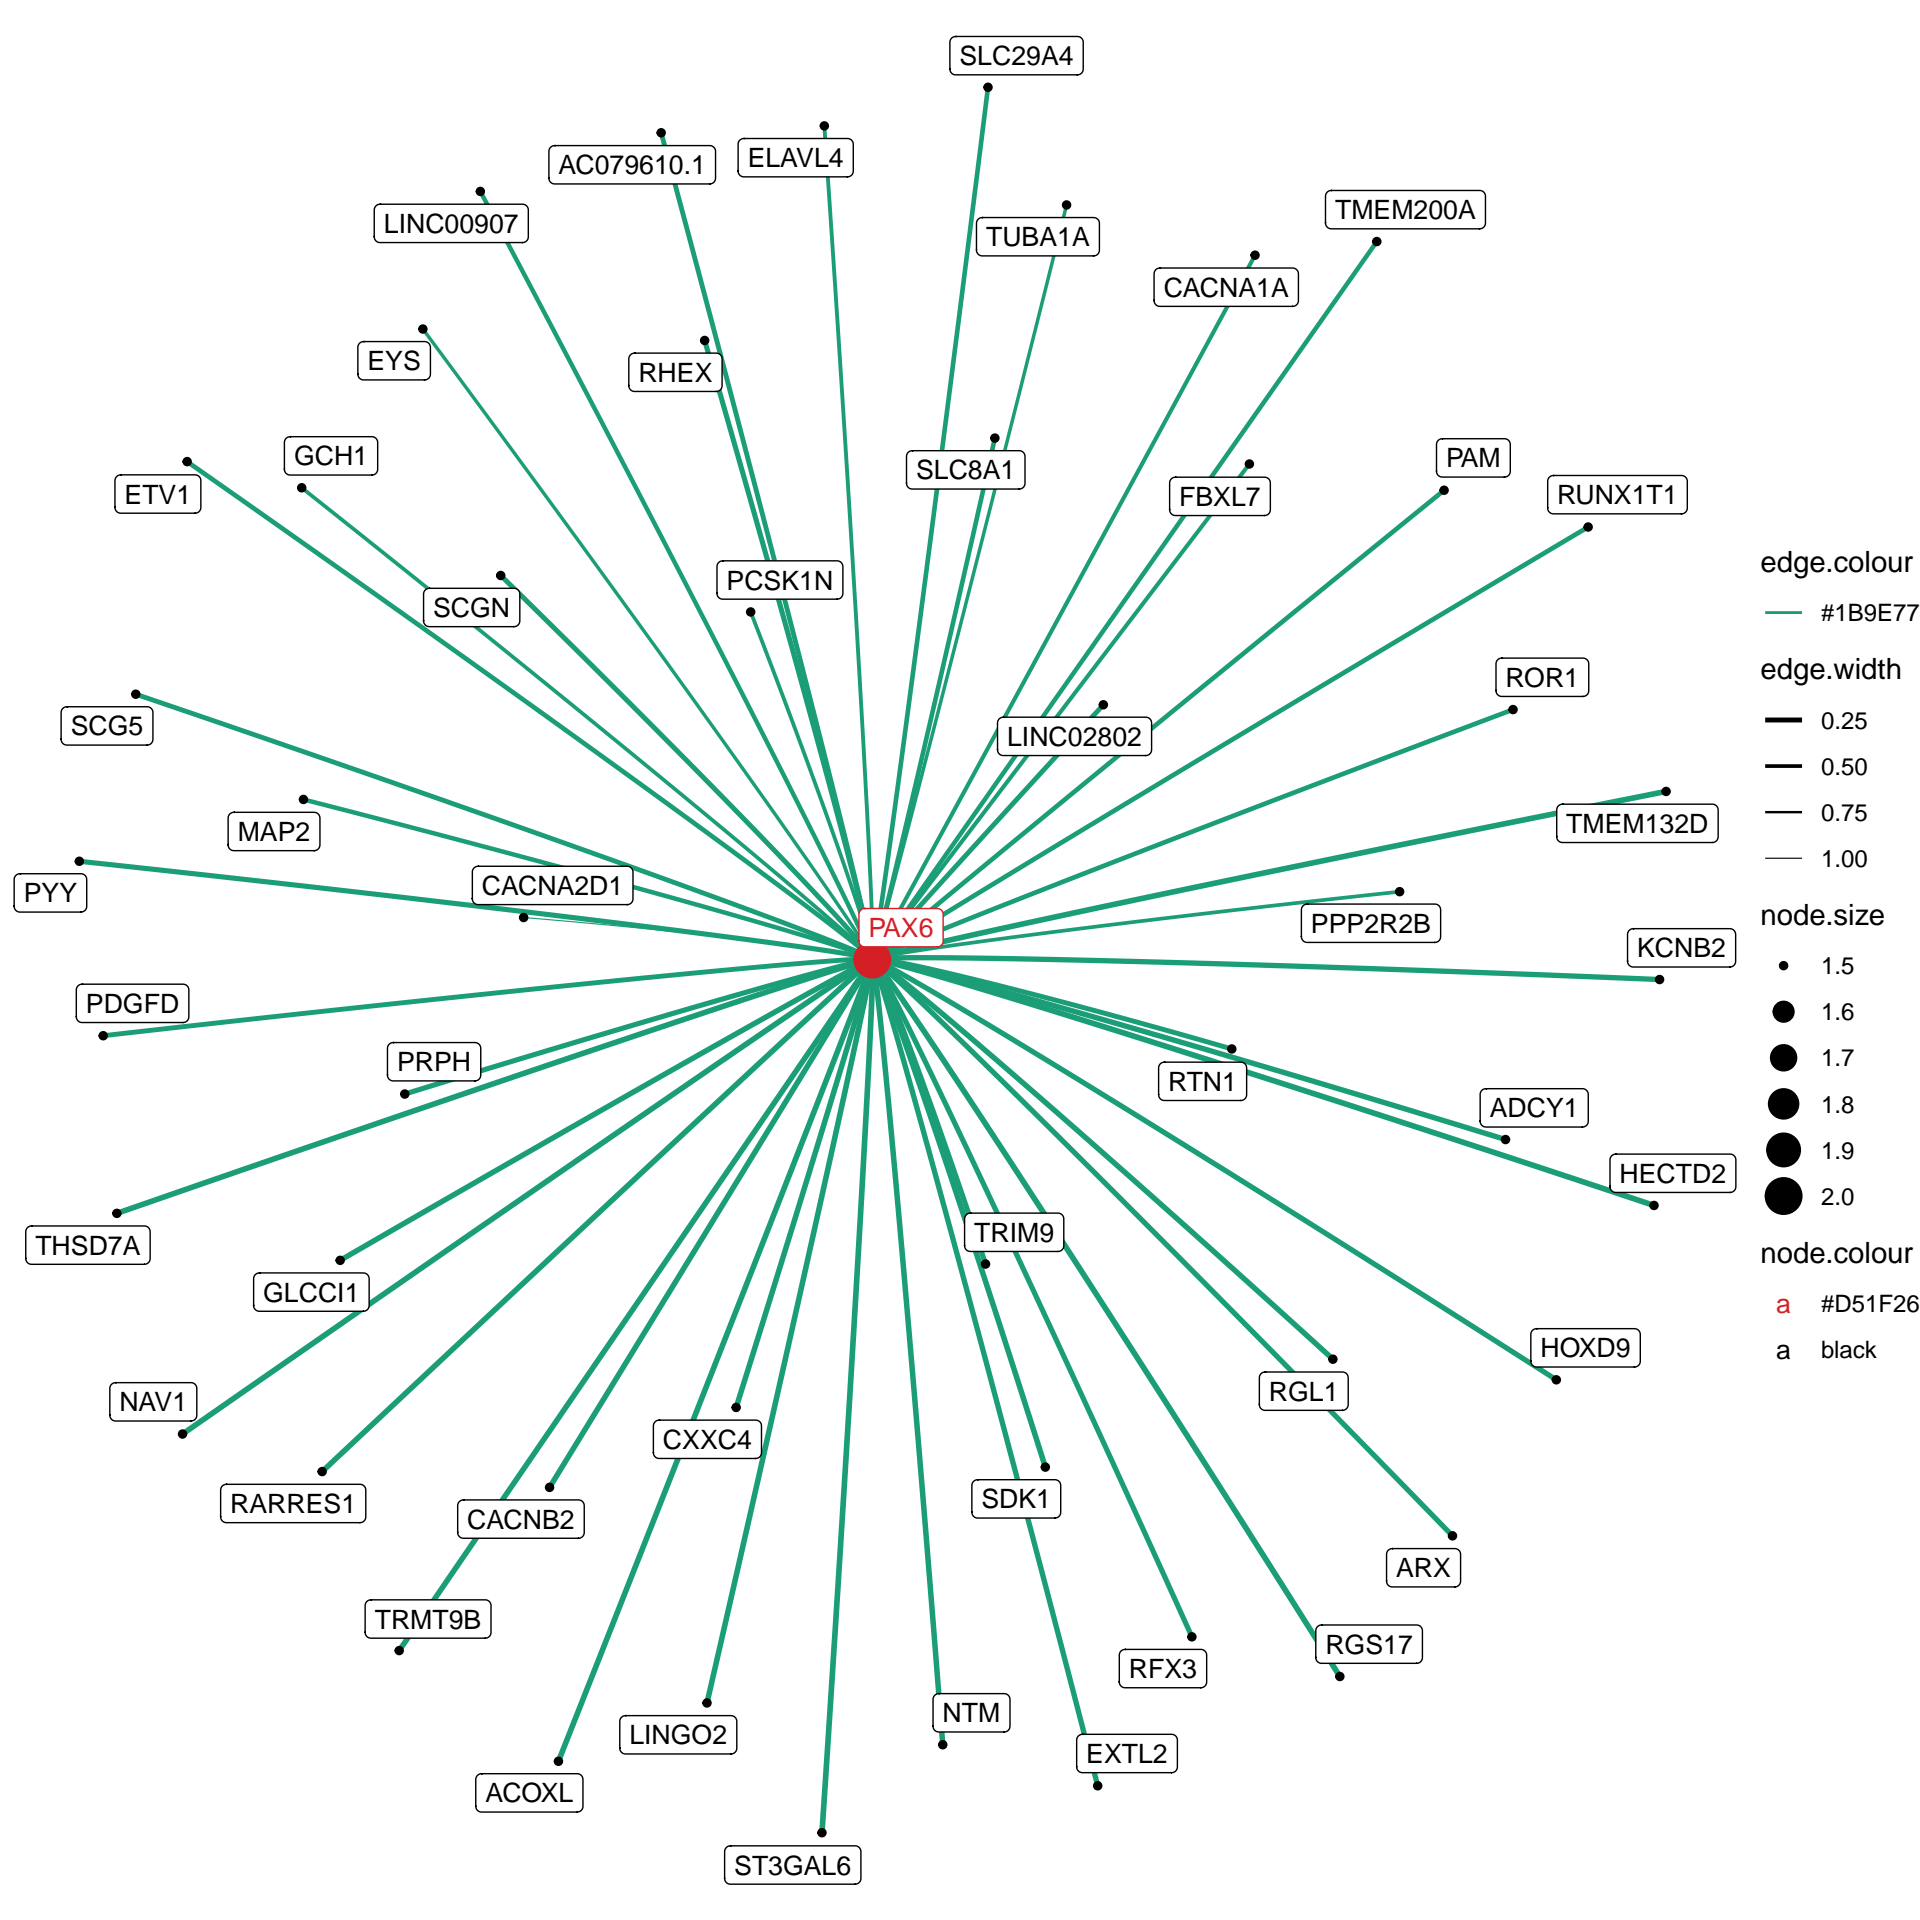

- a #D51F26
- a black

edge.colour

— #1B9E77

edge.width

— 0.25

— 0.50

— 0.75

— 1.00

node.size

• 1.5

• 1.6

• 1.7

• 1.8

• 1.9

• 2.0

node.colour

a #D51F26

a black

edge.colour

— #1B9E77

edge.width

— 0.25  
 — 0.50  
 — 0.75  
 — 1.00

node.size

• 1.5  
 ● 1.6  
 ● 1.7  
 ● 1.8  
 ● 1.9  
 ● 2.0

node.colour

a #D51F26  
 a black

edge.colour

— #1B9E77

edge.width

— 0.25

— 0.50

— 0.75