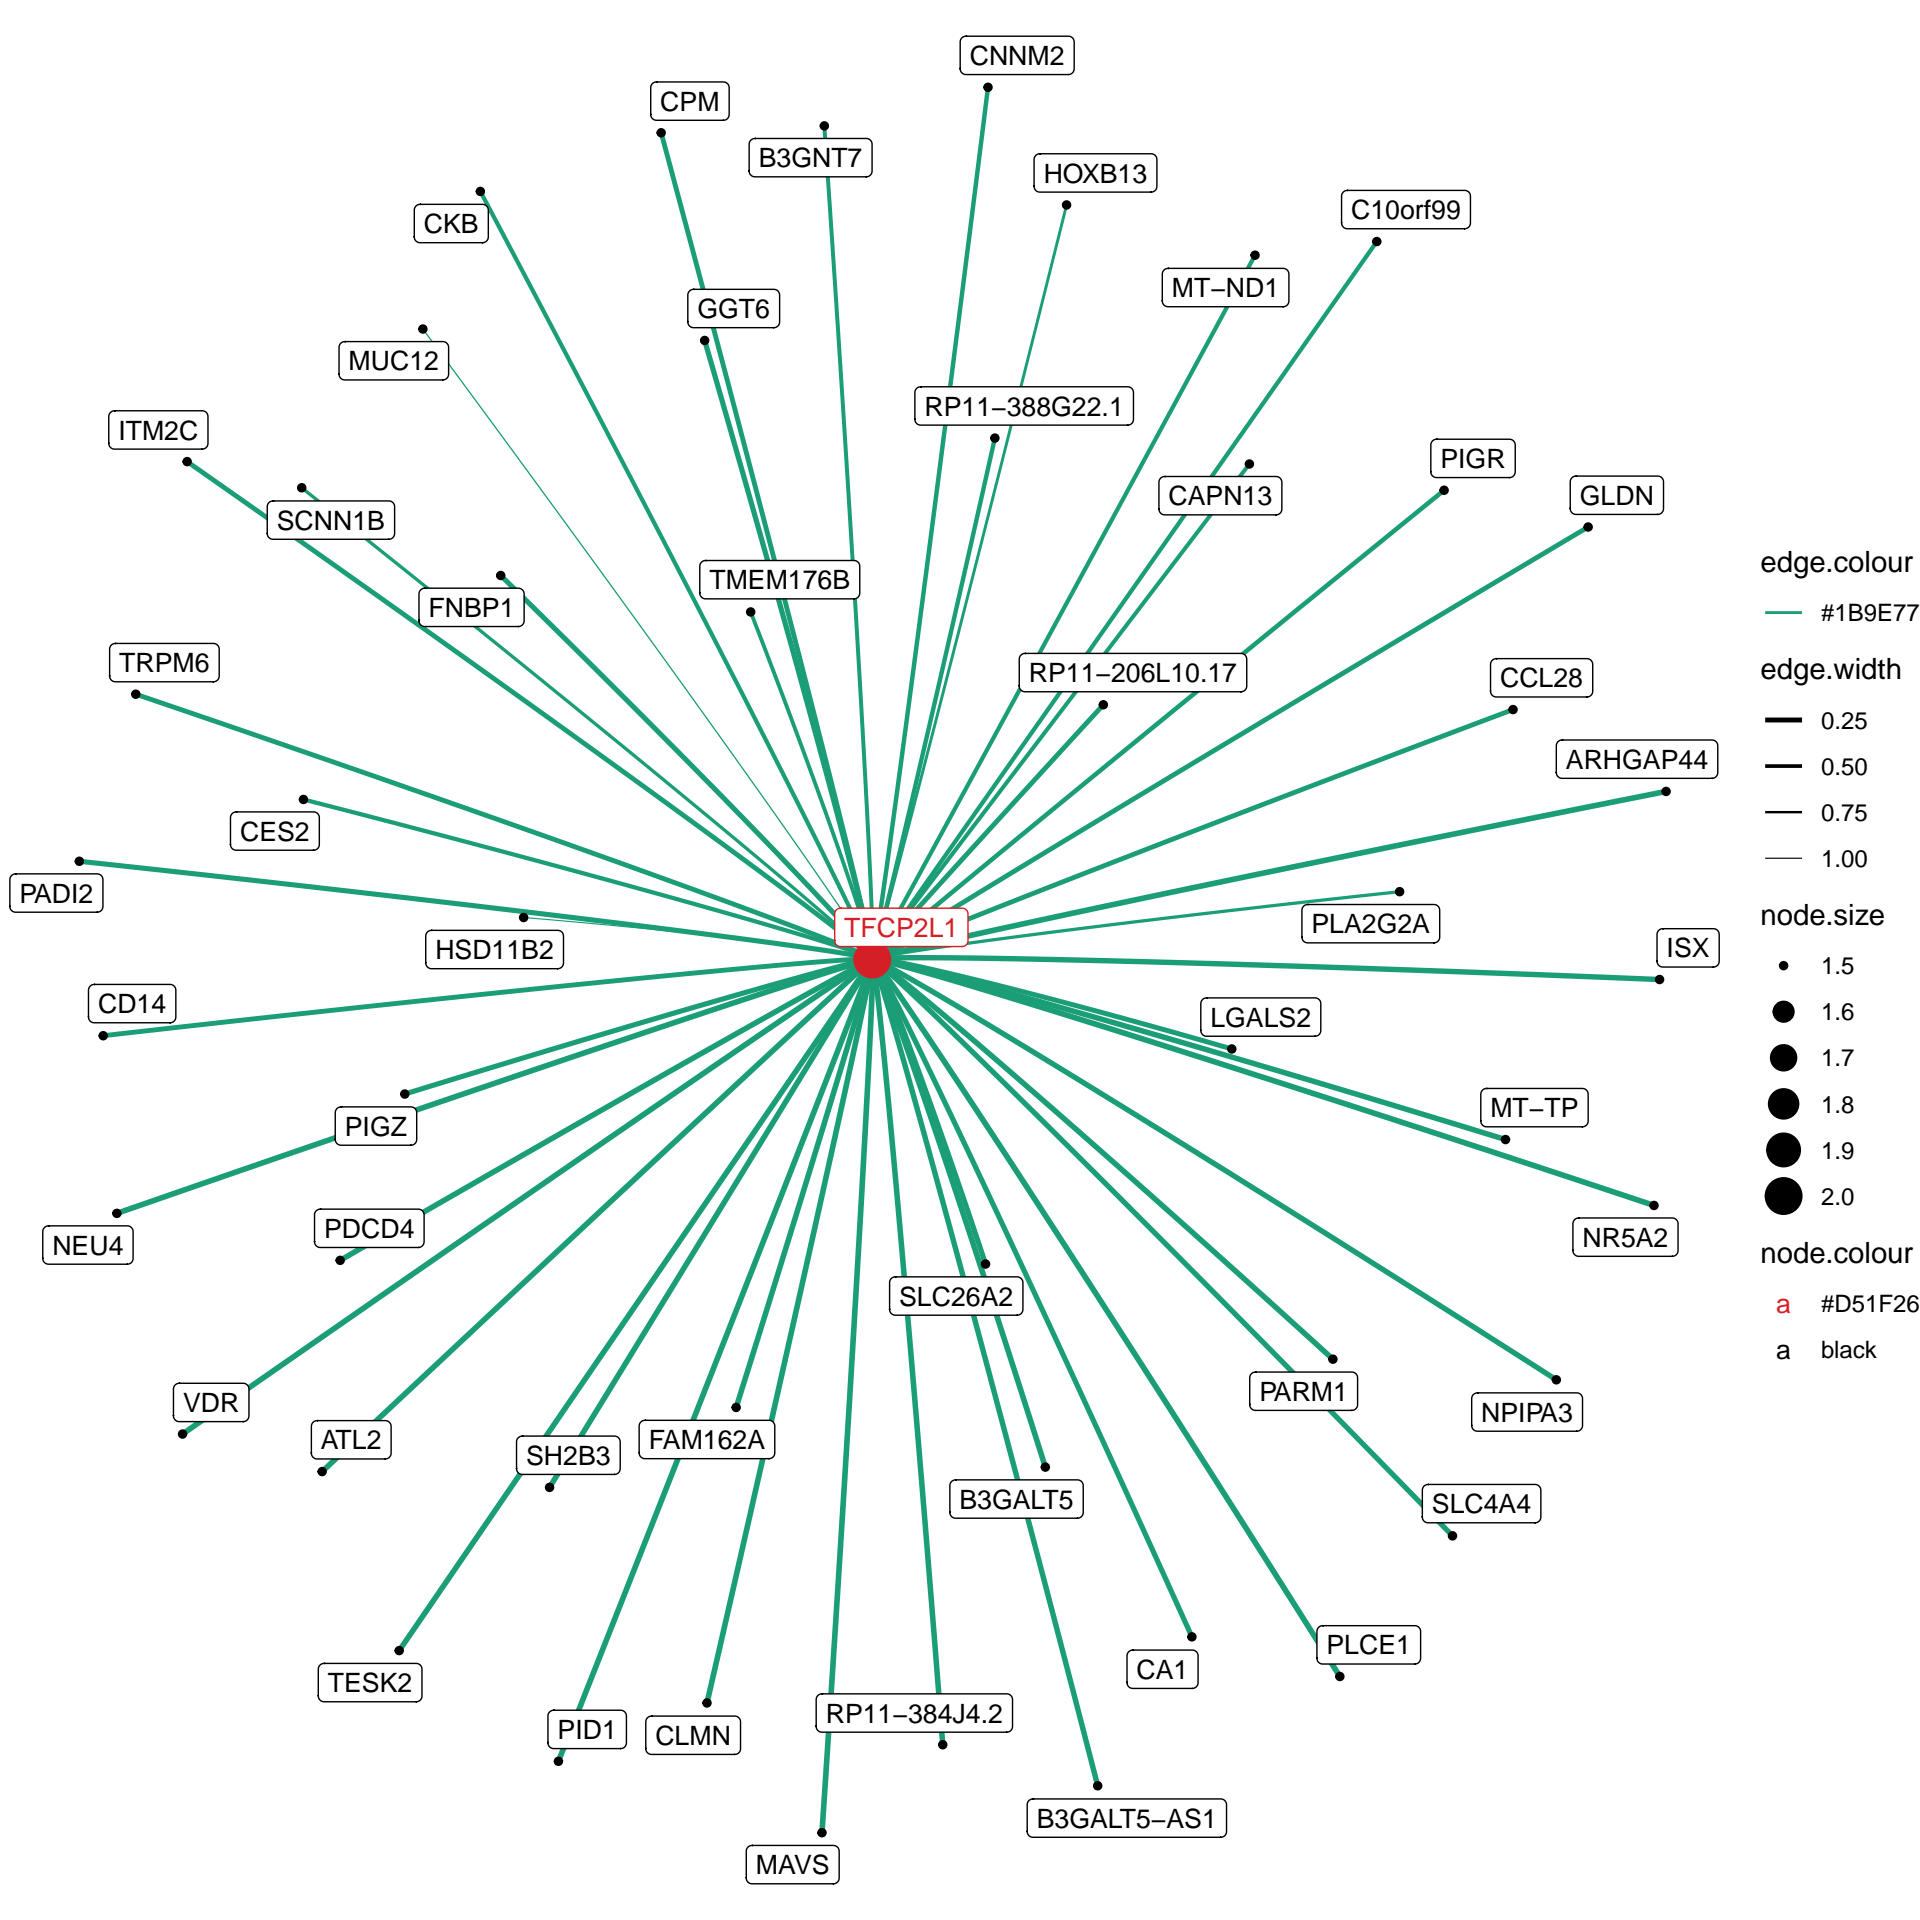

edge.colour

— #1B9E77

edge.width

— 0.25

— 0.50

— 0.75

— 1.00

node.size

a black

edge.colour

— #1B9E77

edge.width

- 0.25
- 0.50
- 0.75
- 1.00

node.size

- 1.5
- 1.6
- 1.7
- 1.8
- 1.9
- 2.0

node.colour

- a #D51F26
- a black

edge.colour

— #1B9E77

edge.width

- 0.25
- 0.50
- 0.75
- 1.00

node.size

- 1.5
- 1.6
- 1.7
- 1.8
- 1.9
- 2.0

node.colour

- a #D51F26
- a black

edge.colour

— #1B9E77

edge.width

— 0.25

— 0.50

— 0.75

— 1.00