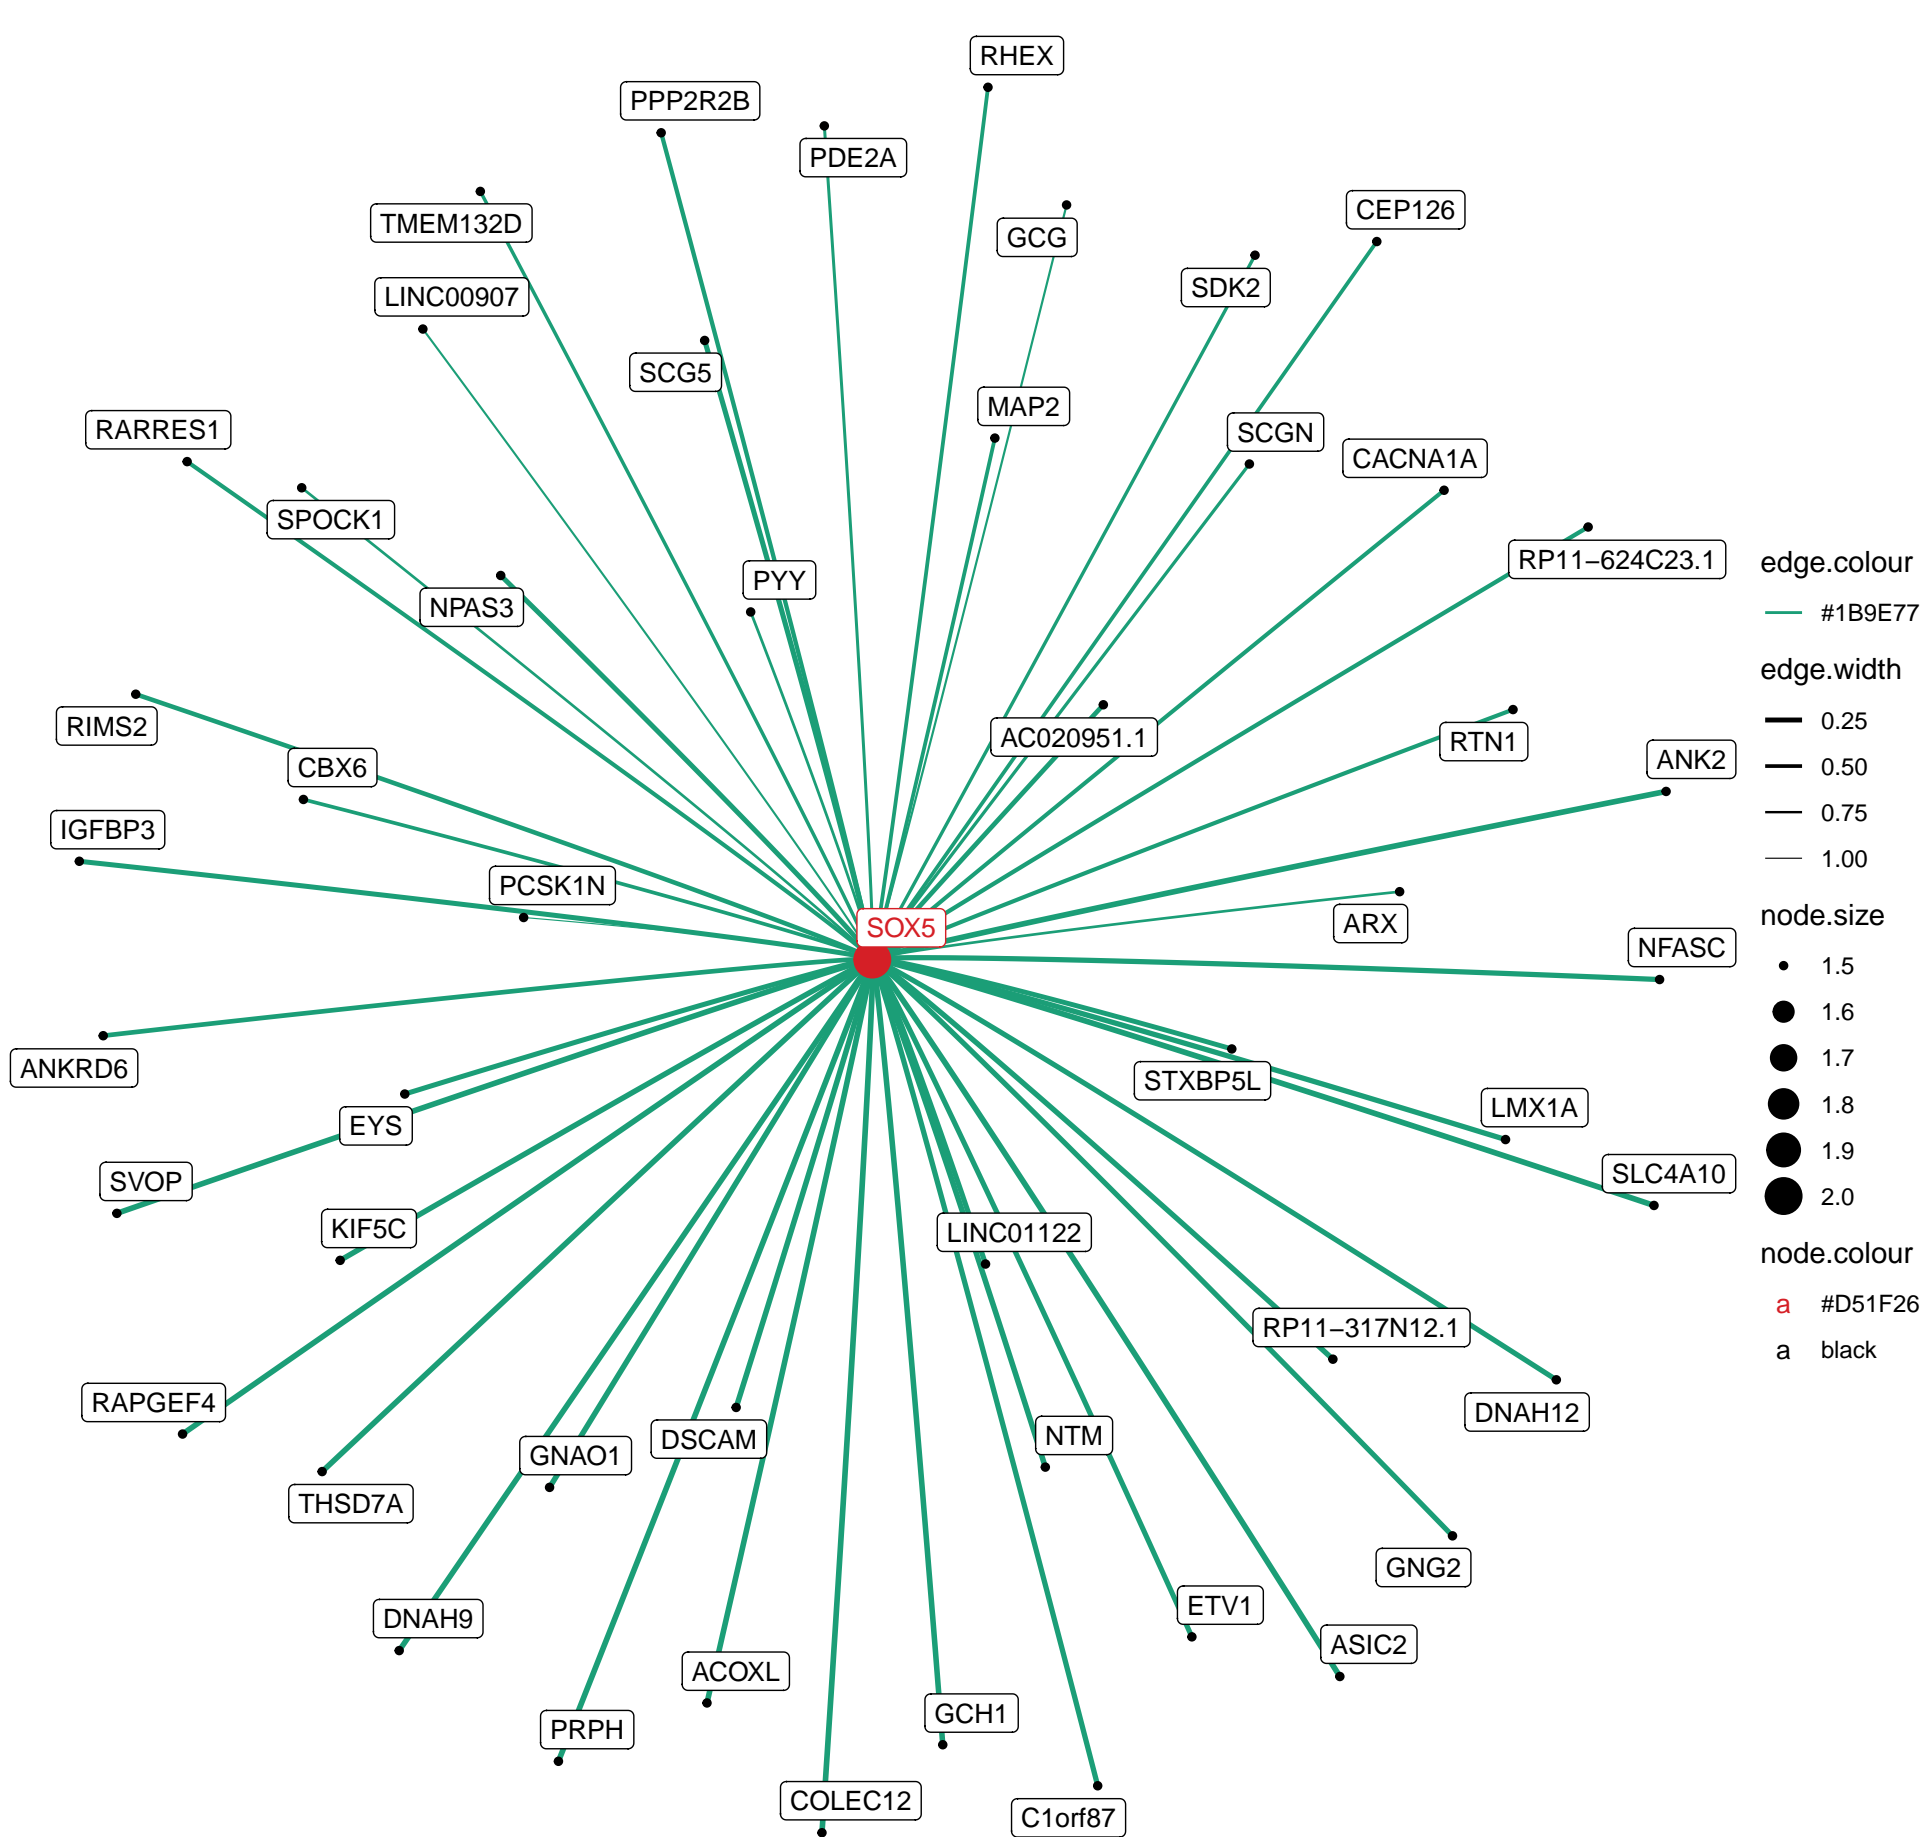

a #D51F26

a black

edge.colour

— #1B9E77

edge.width

— 0.25  
 — 0.50  
 — 0.75  
 — 1.00

node.size

• 1.5  
 ● 1.6  
 ● 1.7  
 ● 1.8  
 ● 1.9  
 ● 2.0

node.colour

a #D51F26  
 a black

edge.colour

— #1B9E77

edge.width

— 0.25

— 0.50

— 0.75

— 1.00

node.size

• 1.5

• 1.6

• 1.7

• 1.8

• 1.9

• 2.0