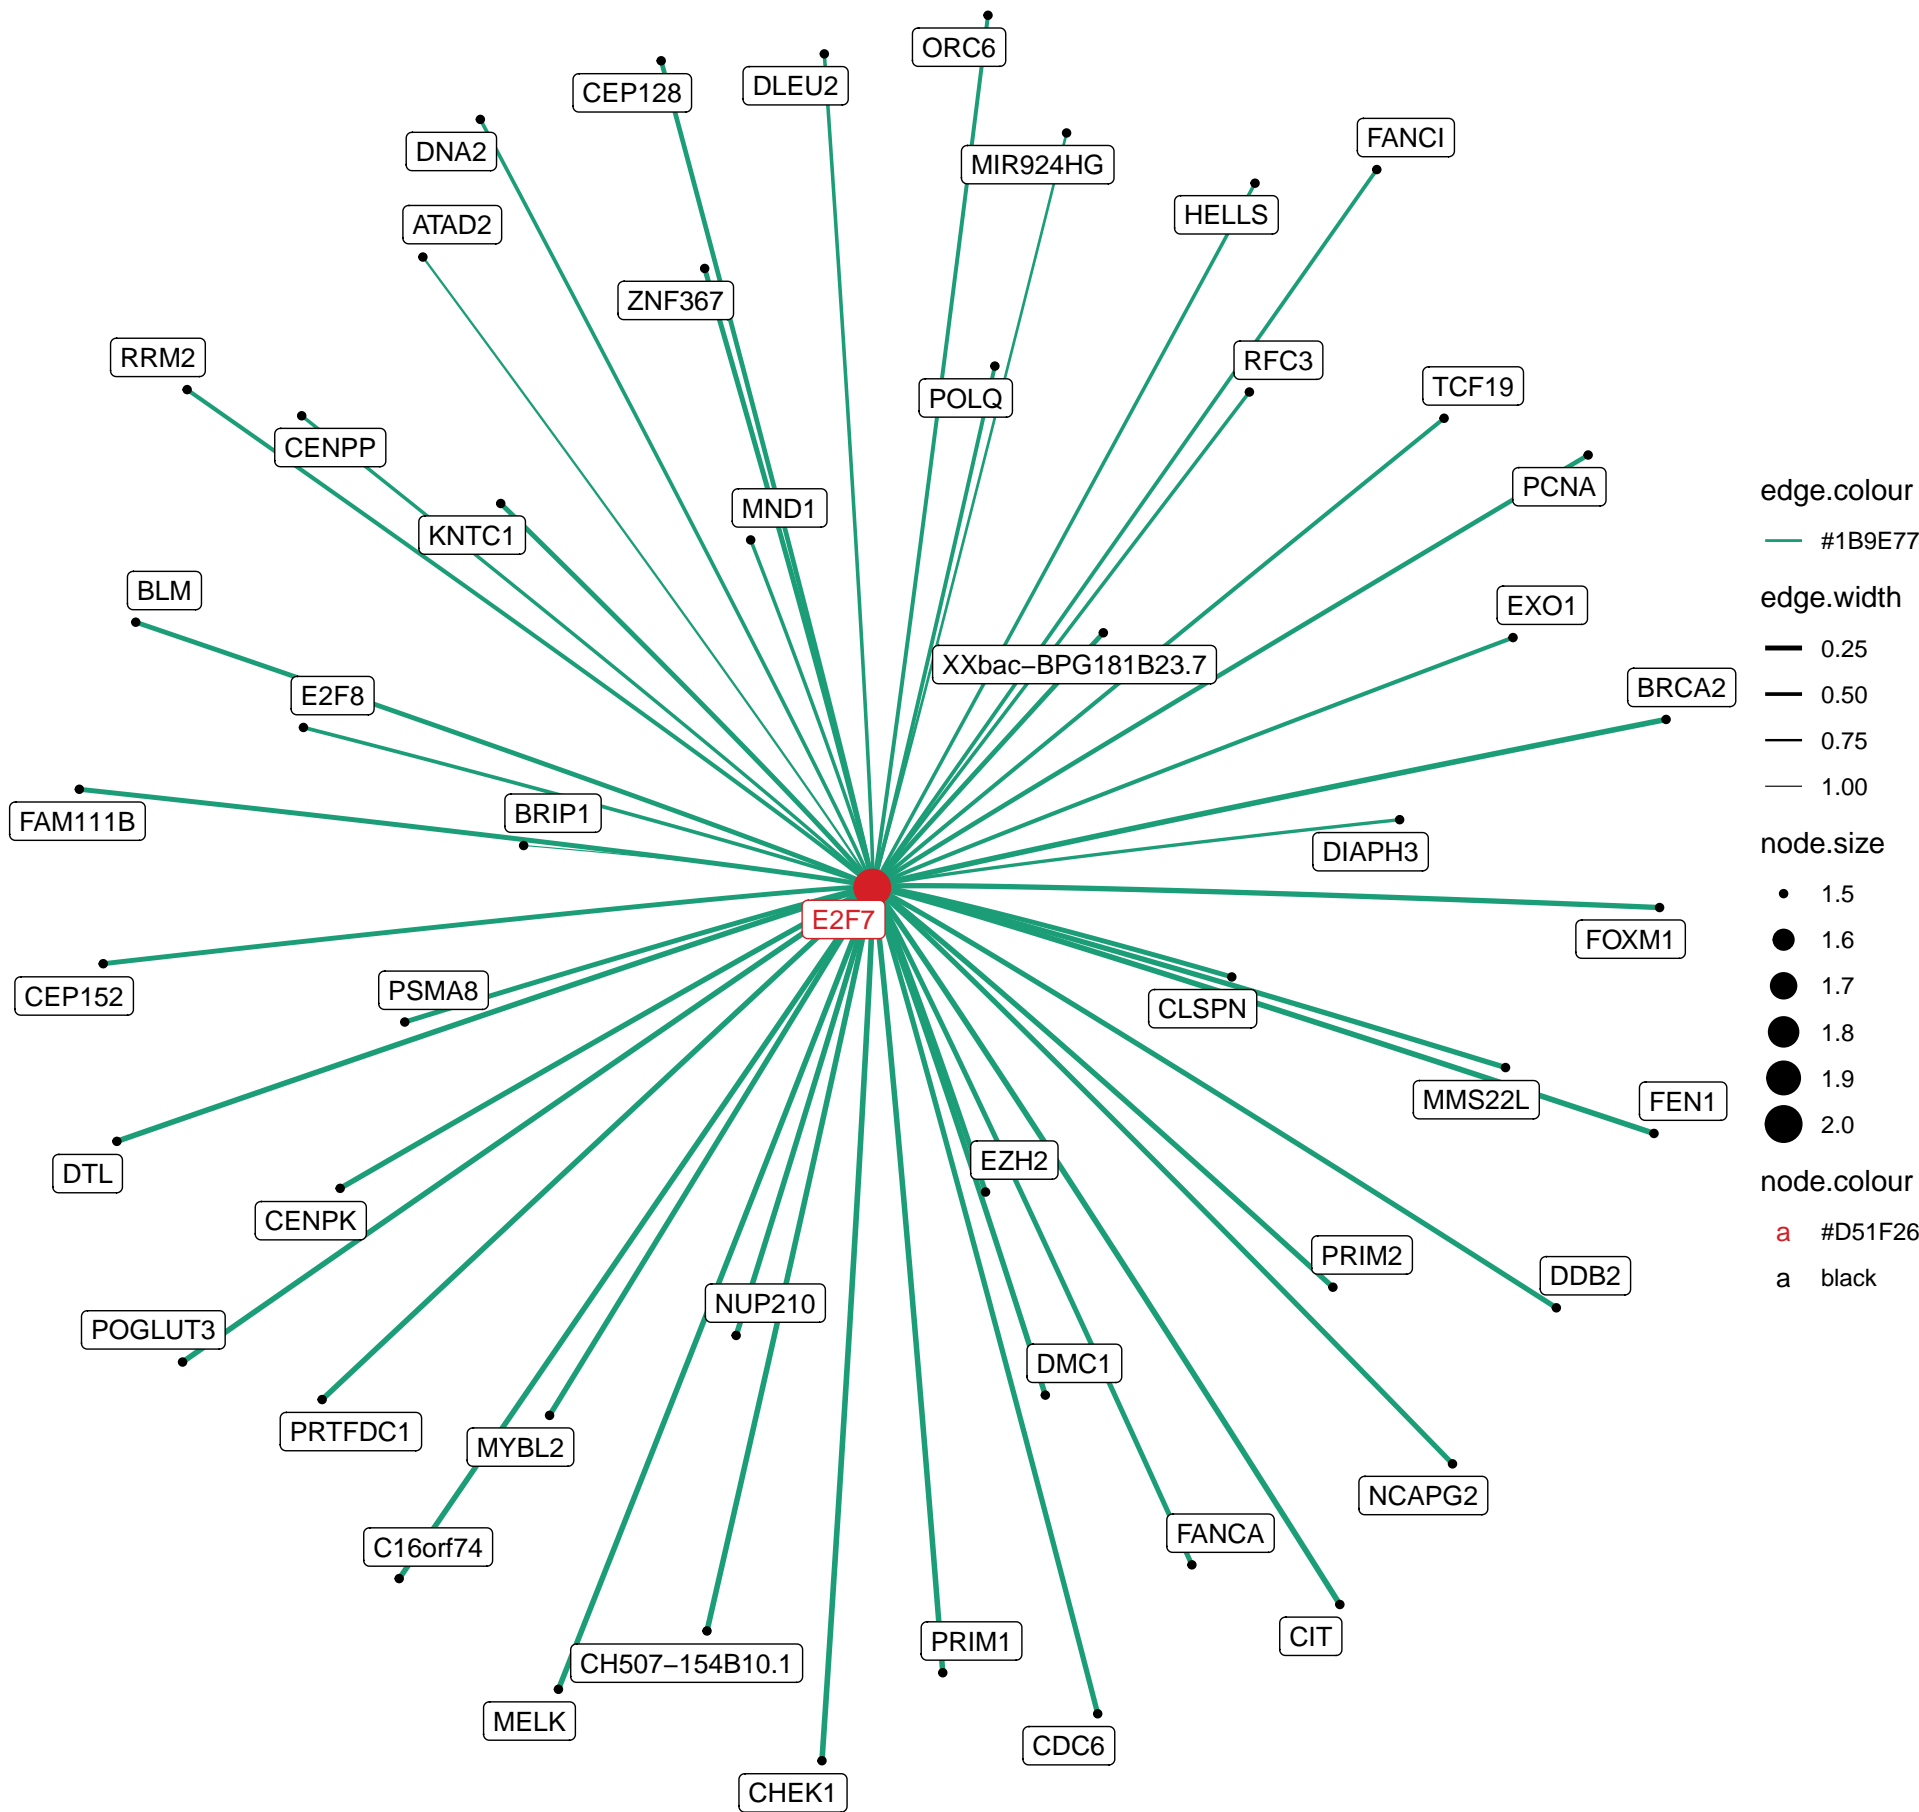

PYY

RTEL1

NPAS3

IRAK3

PPP2R5B

P2RX4

TICAM1

edge.colour

— #1B9E77

edge.width

- 0.25
- 0.50
- 0.75
- 1.00

node.size

- 1.5
- 1.6
- 1.7
- 1.8
- 1.9
- 2.0

node.colour

- a #D51F26
- a black

edge.colour

— #1B9E77

edge.width

- 0.25
- 0.50
- 0.75
- 1.00

node.size

- 1.5
- 1.6
- 1.7
- 1.8
- 1.9
- 2.0

node.colour

- a #D51F26
- a black