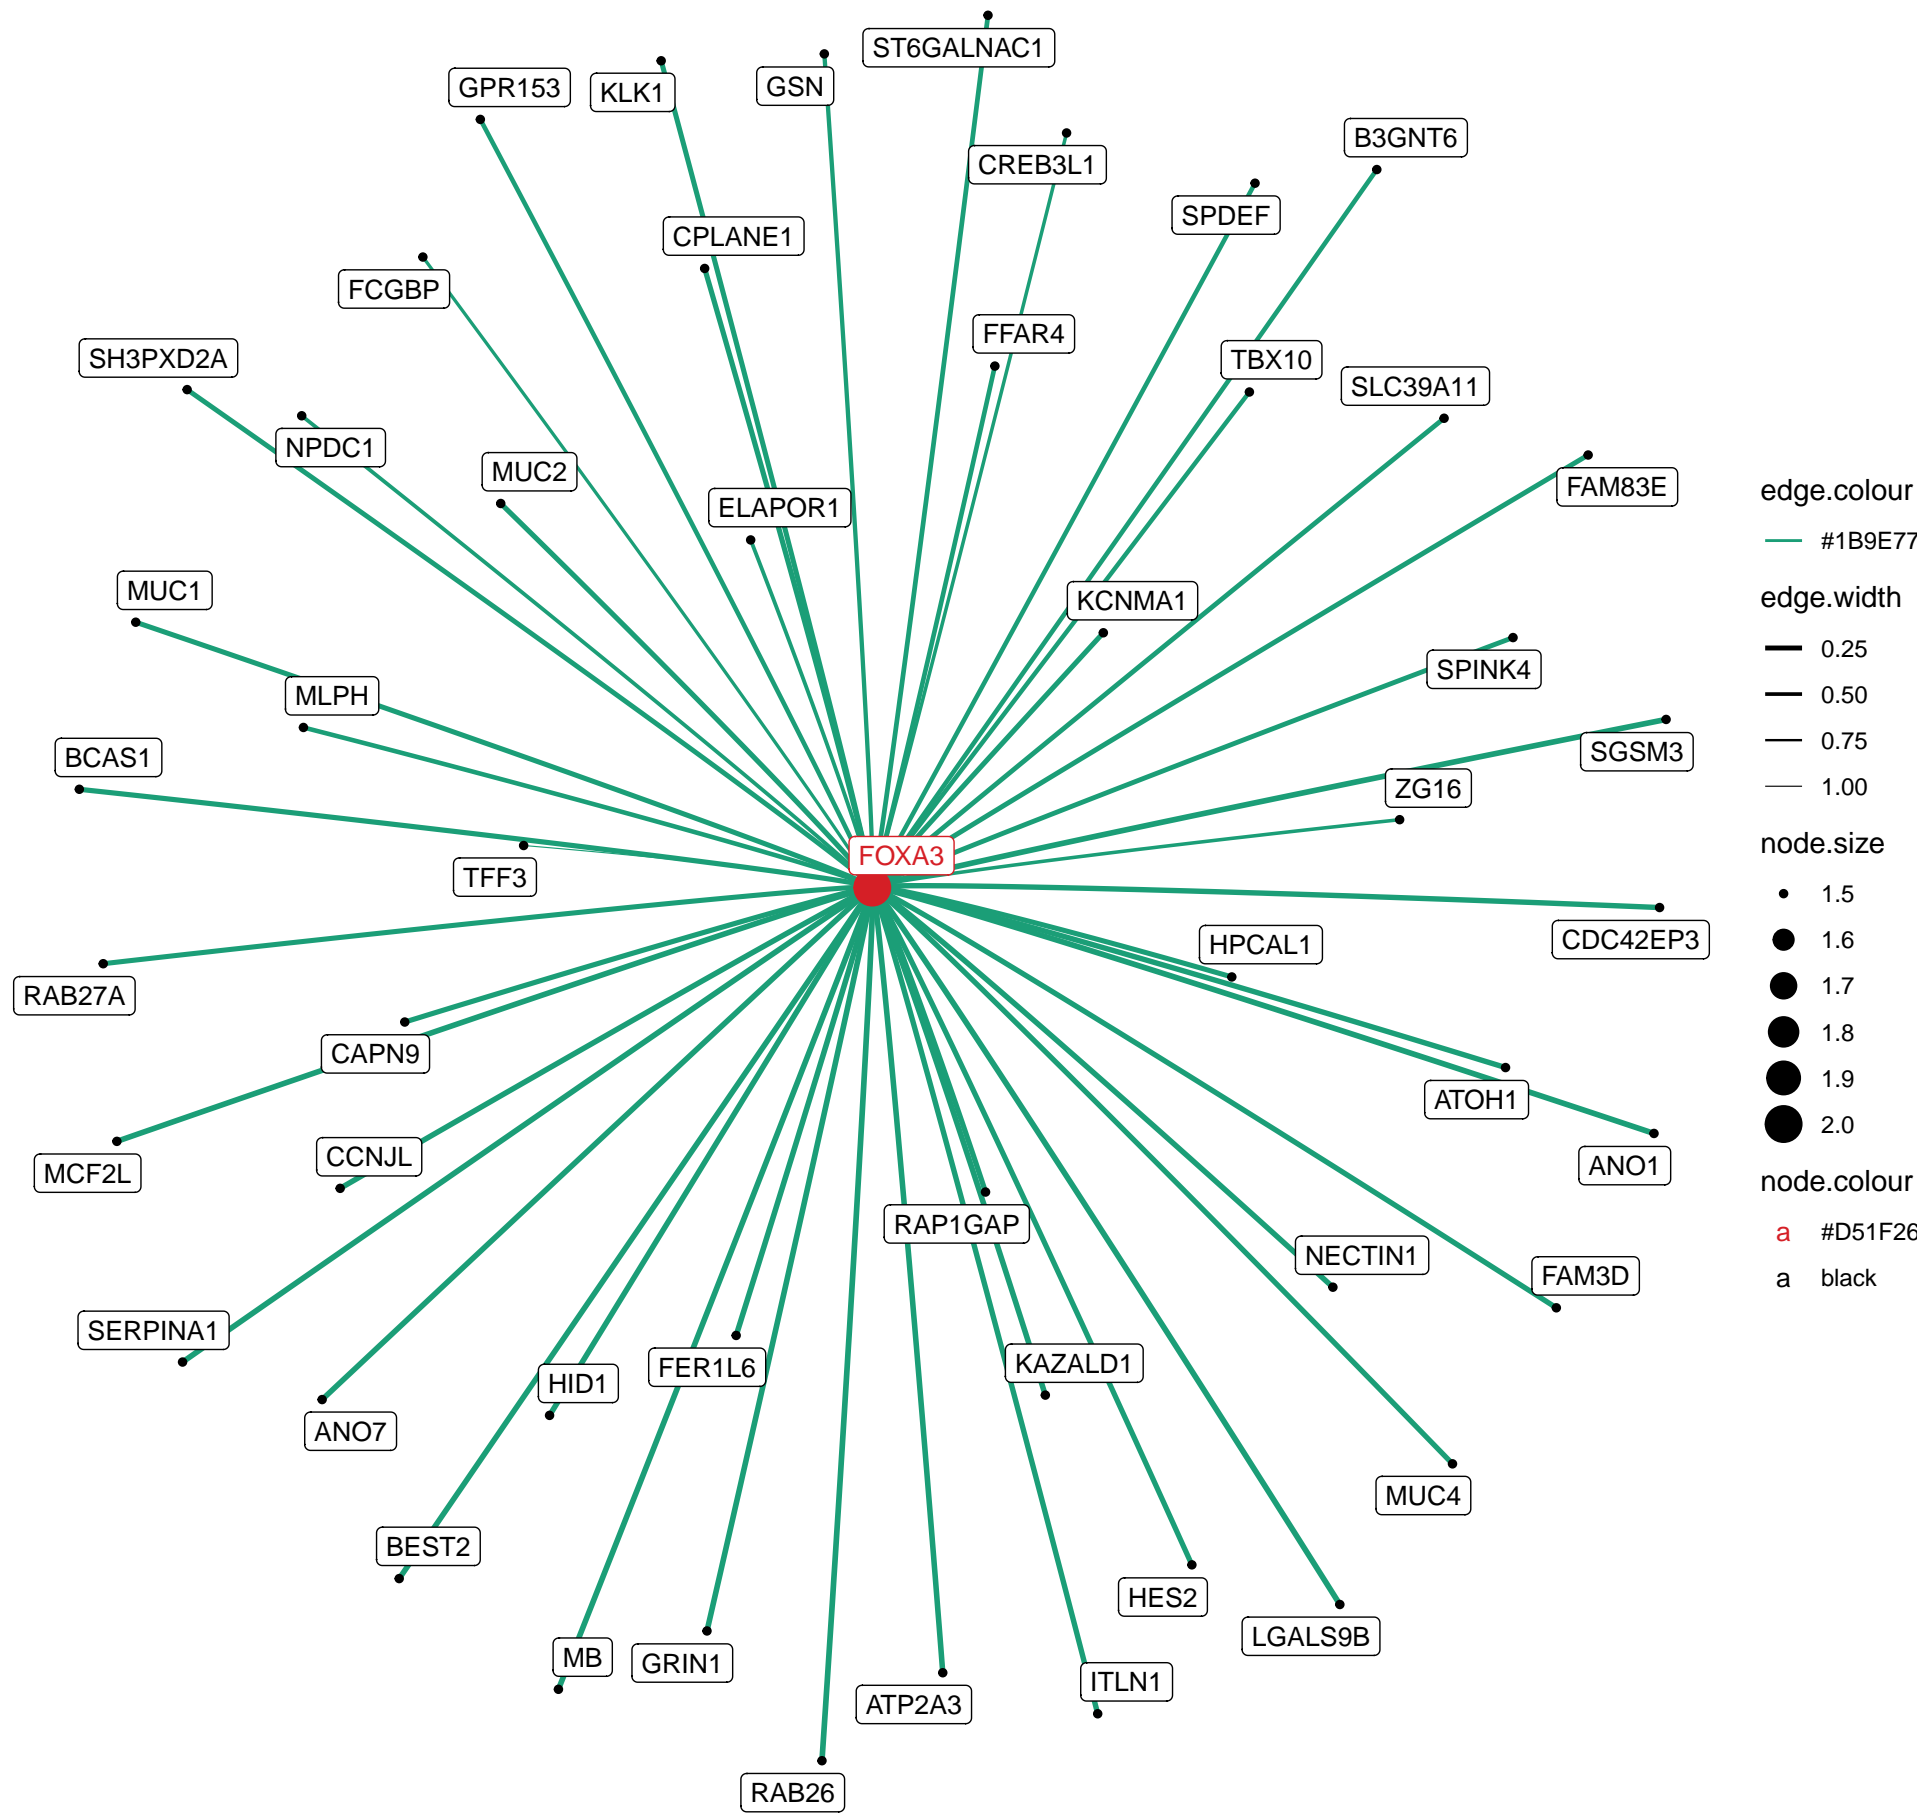

edge.colour

— #1B9E77

edge.width

— 0.25

— 0.50

— 0.75

— 1.00

node.size

a black

edge.colour

— #1B9E77

edge.width

- 0.25
- 0.50
- 0.75
- 1.00

node.size

- 1.5
- 1.6
- 1.7
- 1.8
- 1.9
- 2.0

node.colour

- a #D51F26
- a black

edge.colour

— #1B9E77

edge.width

- 0.25
- 0.50
- 0.75
- 1.00

node.size

- 1.5
- 1.6
- 1.7
- 1.8
- 1.9
- 2.0

node.colour

- a #D51F26
- a black

edge.colour

— #1B9E77

edge.width

— 0.25

— 0.50

— 0.75

— 1.00