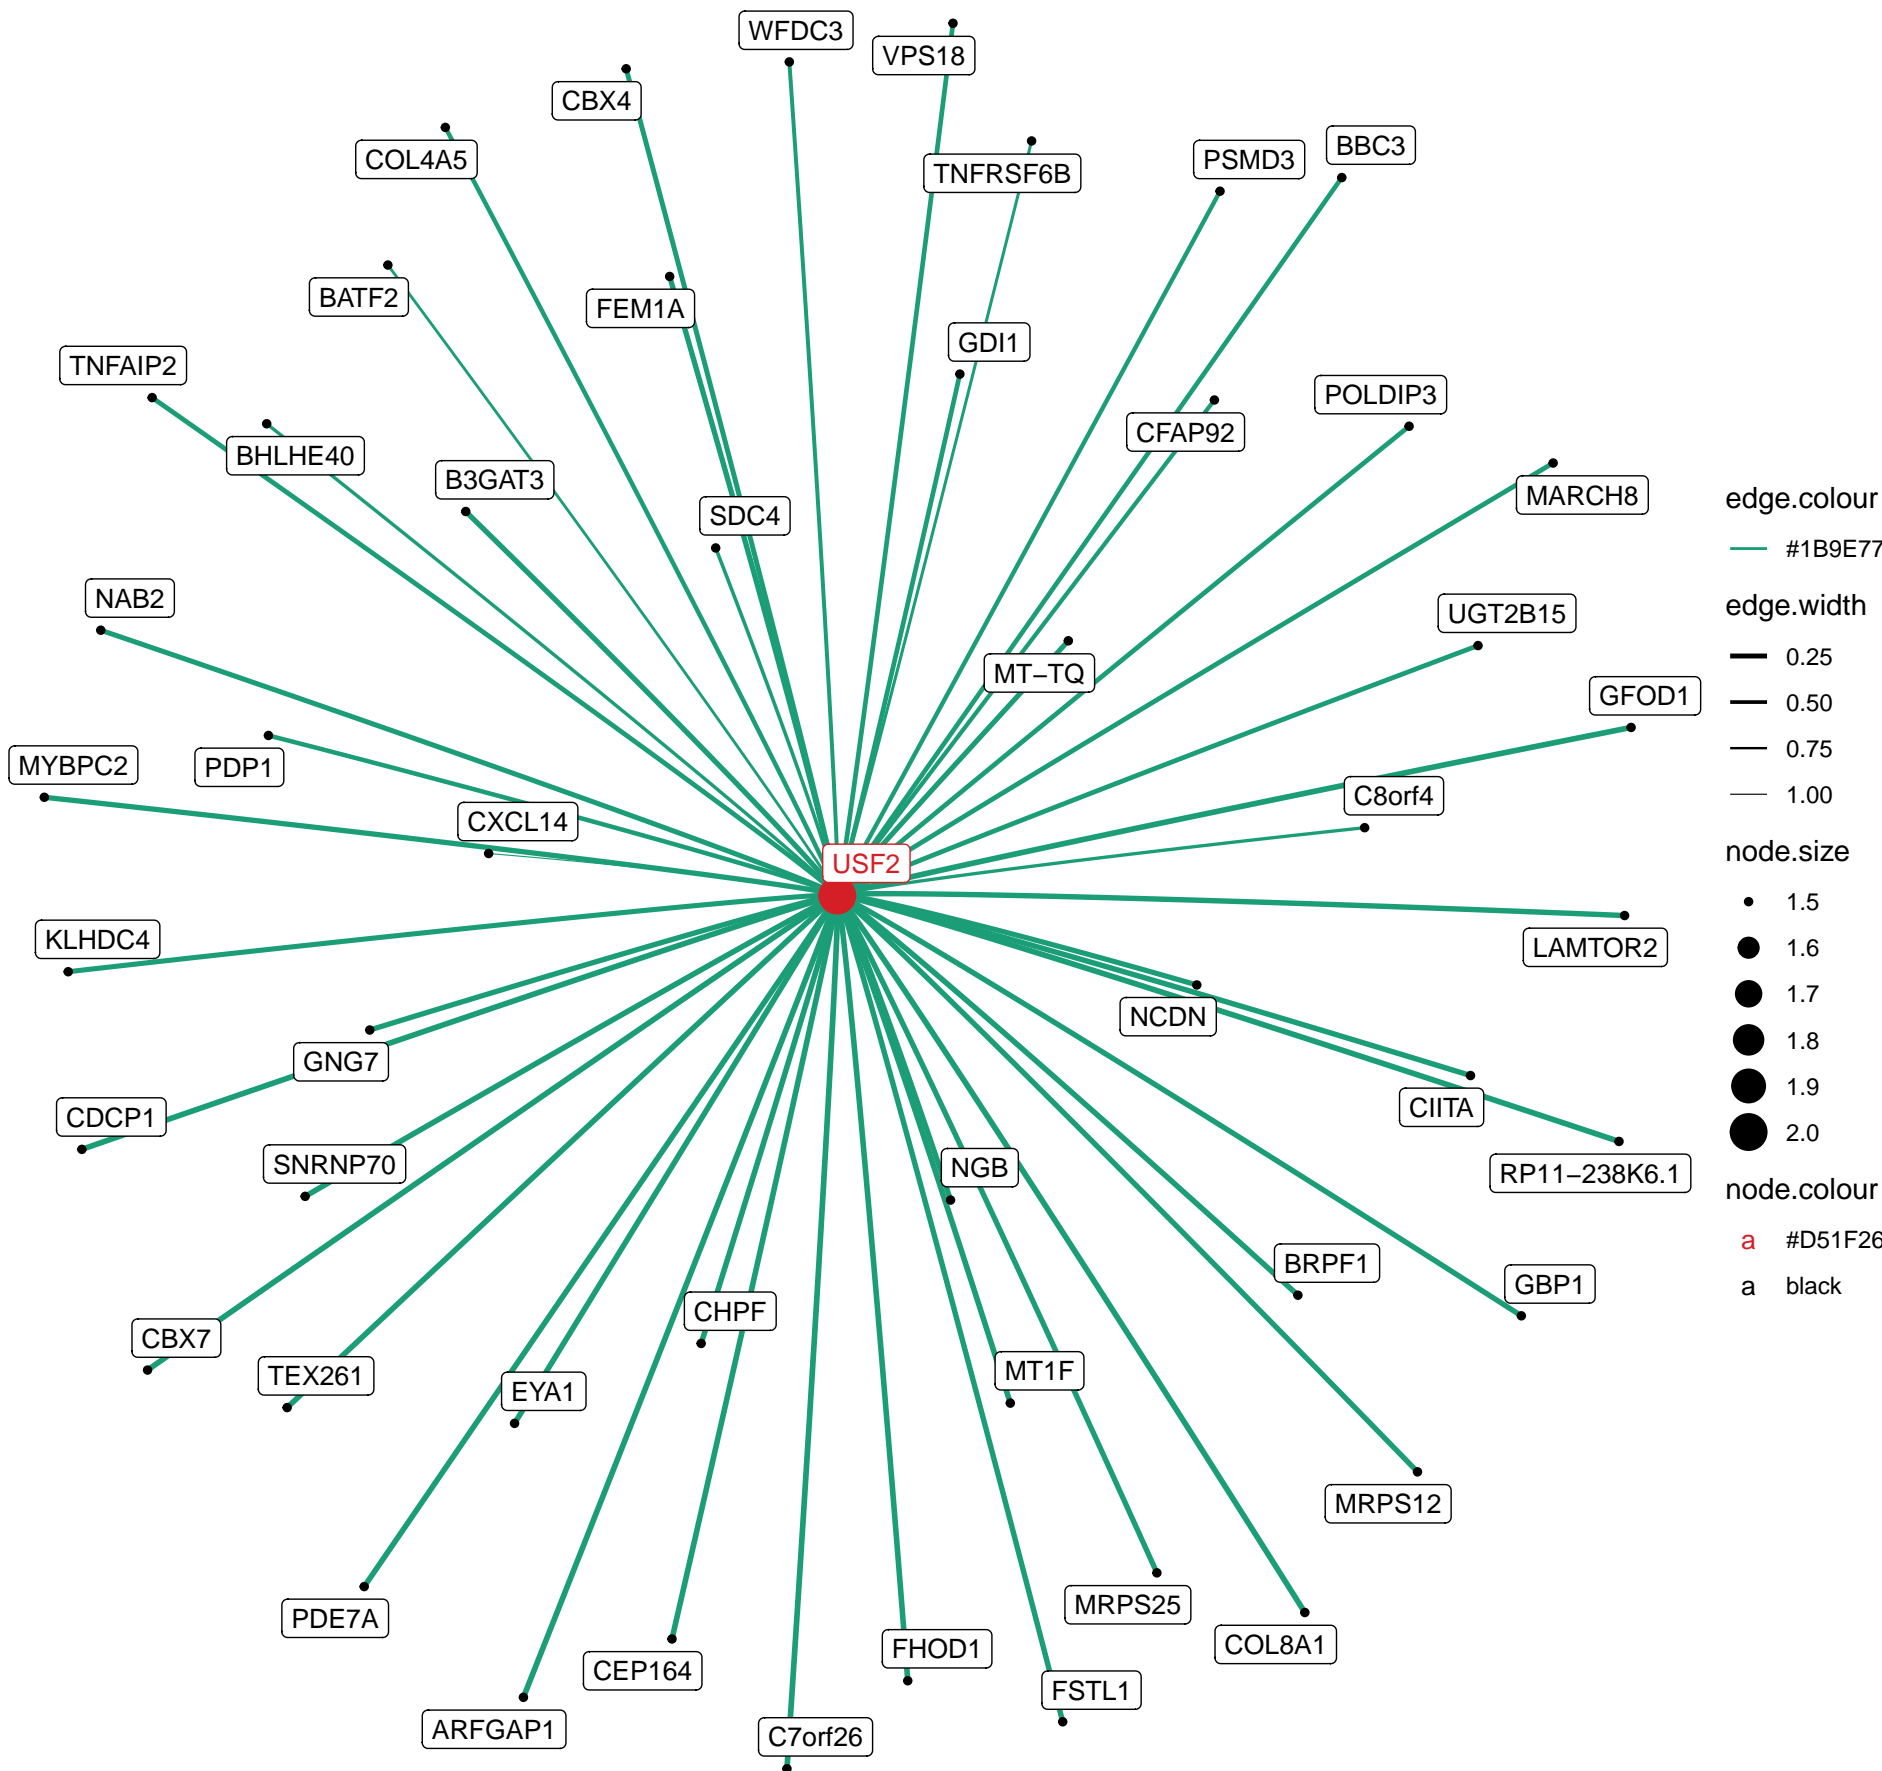

— #1B9E77

edge.width

- 0.25
- 0.50
- 0.75
- 1.00

node.size

- 1.5
- 1.6
- 1.7
- 1.8
- 1.9
- 2.0

node.colour

- a #D51F26
- a black

edge.colour

— #1B9E77

edge.width

- 0.25
- 0.50
- 0.75
- 1.00

node.size

- 1.5
- 1.6
- 1.7
- 1.8
- 1.9
- 2.0

node.colour

- a #D51F26
- a black