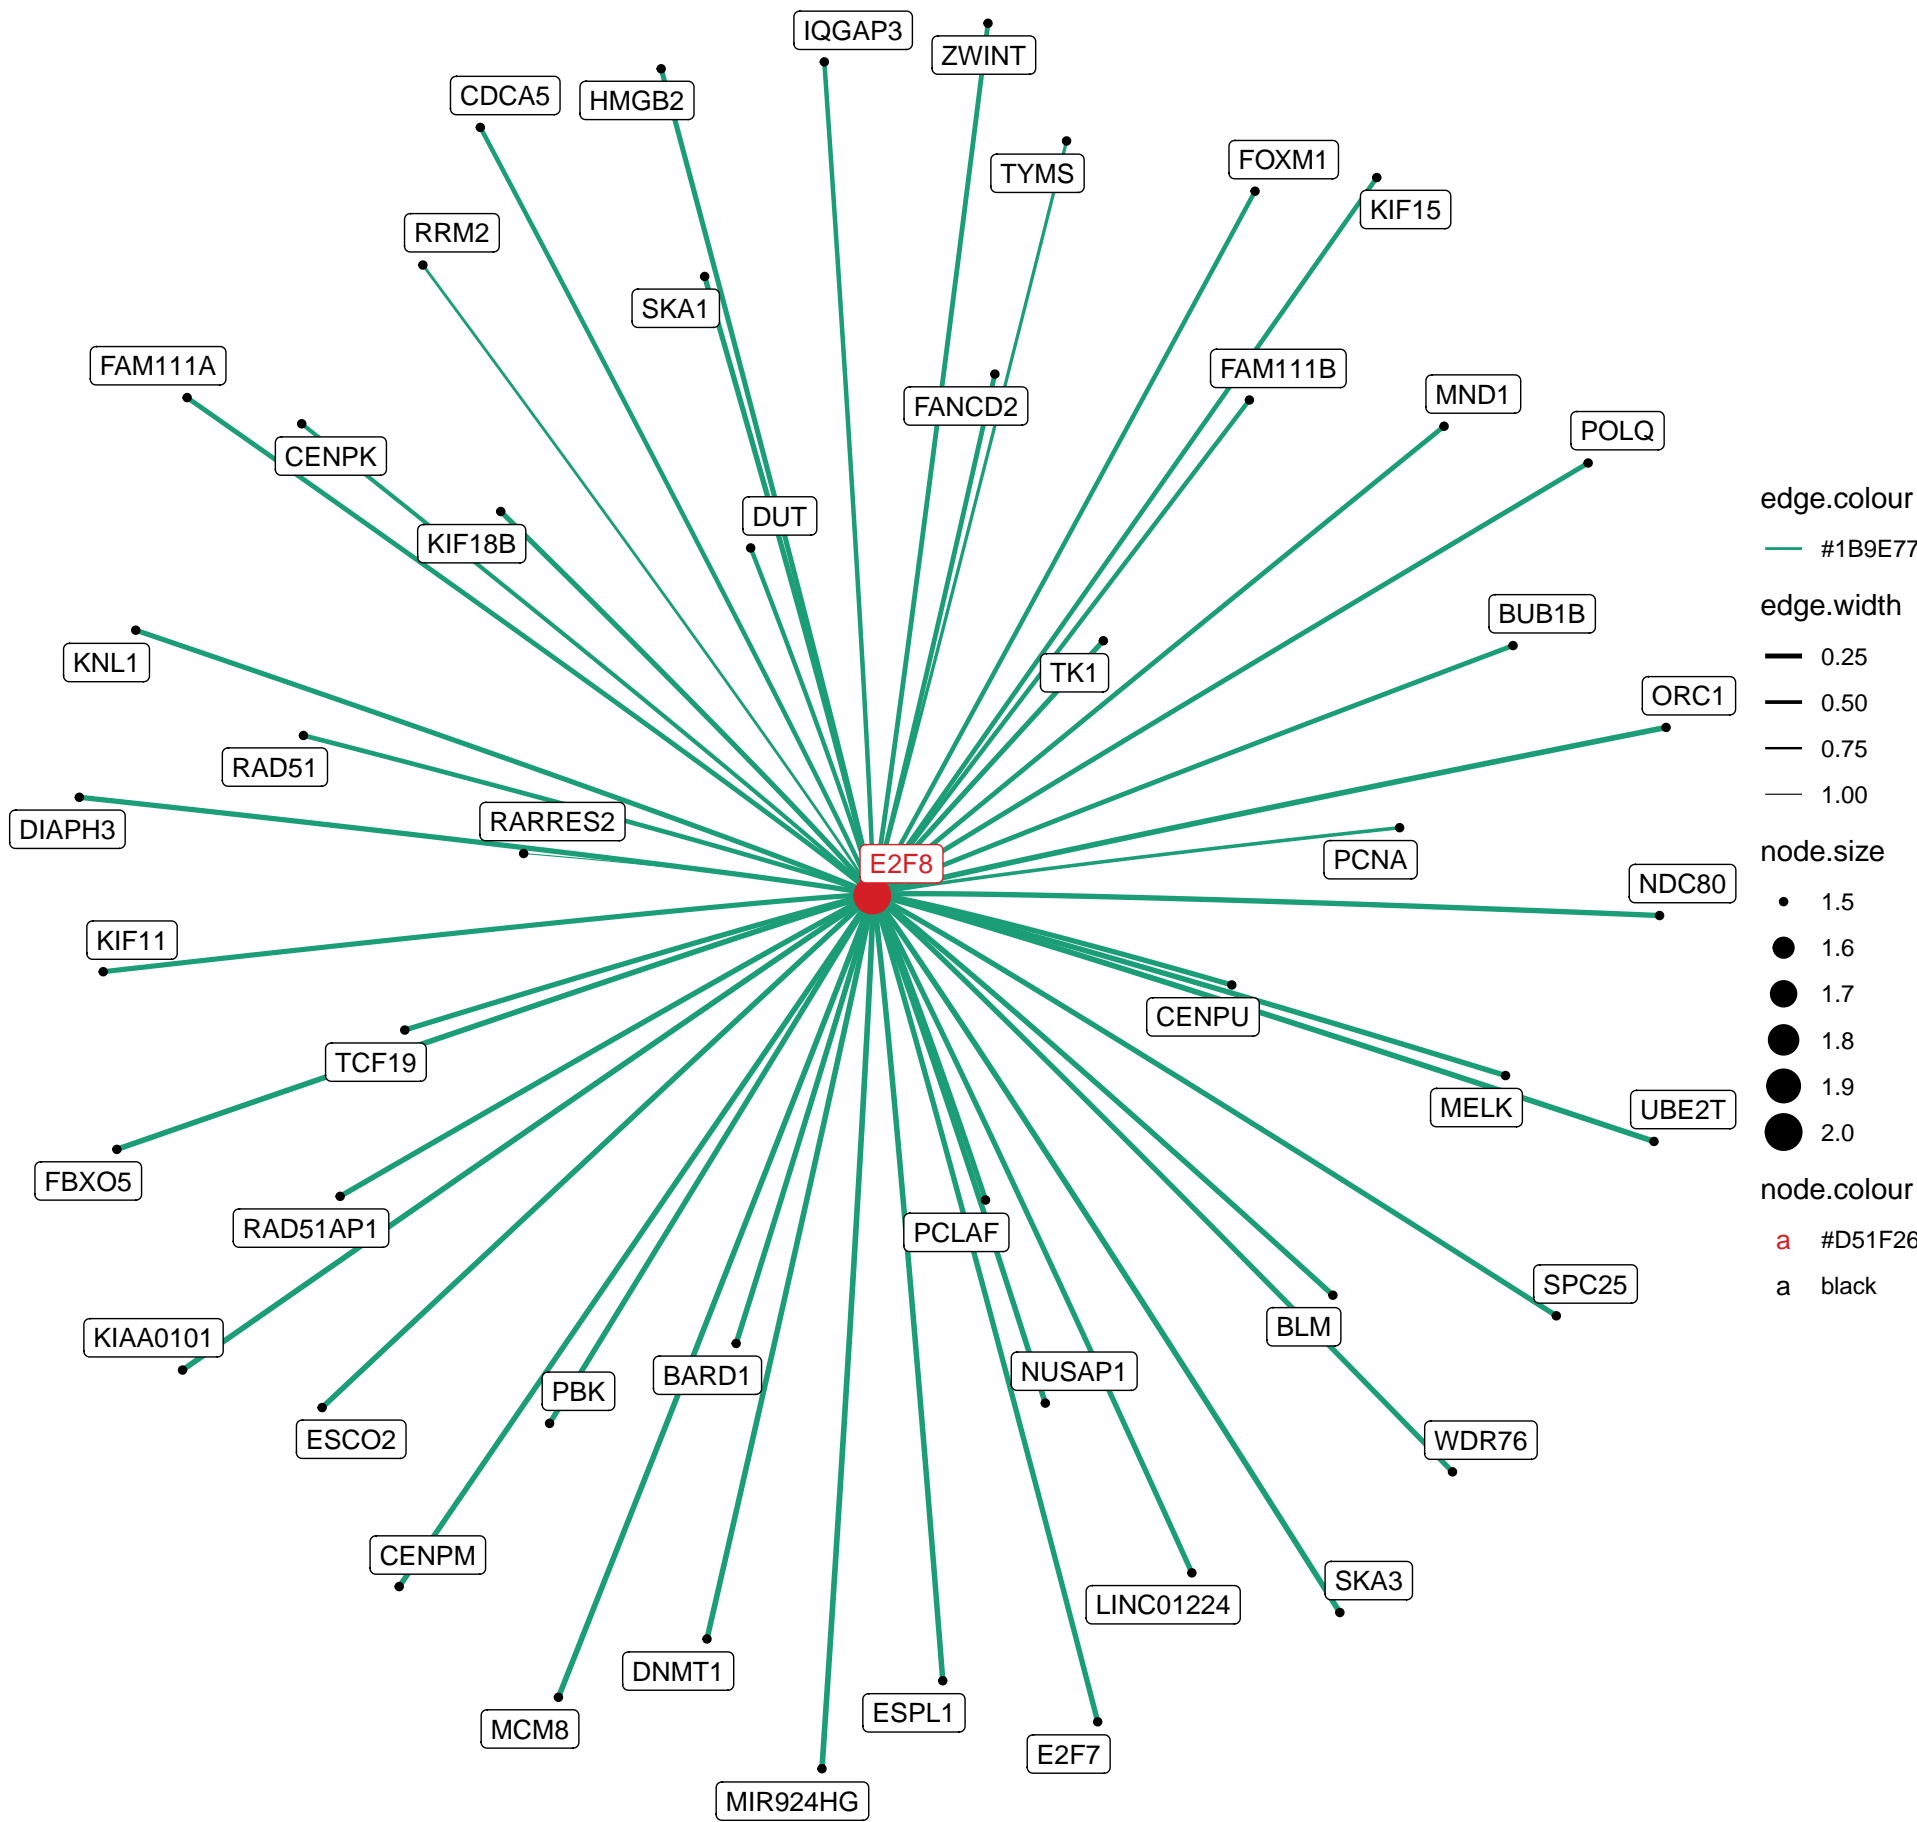

- a #D51F26
- a black

edge.colour

— #1B9E77

edge.width

— 0.25

— 0.50

— 0.75

— 1.00

a #D51F26

a black

edge.colour

— #1B9E77

edge.width

— 0.25  
 — 0.50  
 — 0.75  
 — 1.00

node.size

• 1.5  
 ● 1.6  
 ● 1.7  
 ● 1.8  
 ● 1.9  
 ● 2.0

node.colour

a #D51F26  
 a black

edge.colour

— #1B9E77

edge.width

— 0.25

— 0.50

— 0.75

— 1.00

node.size

• 1.5

• 1.6

• 1.7

• 1.8

• 1.9

• 2.0