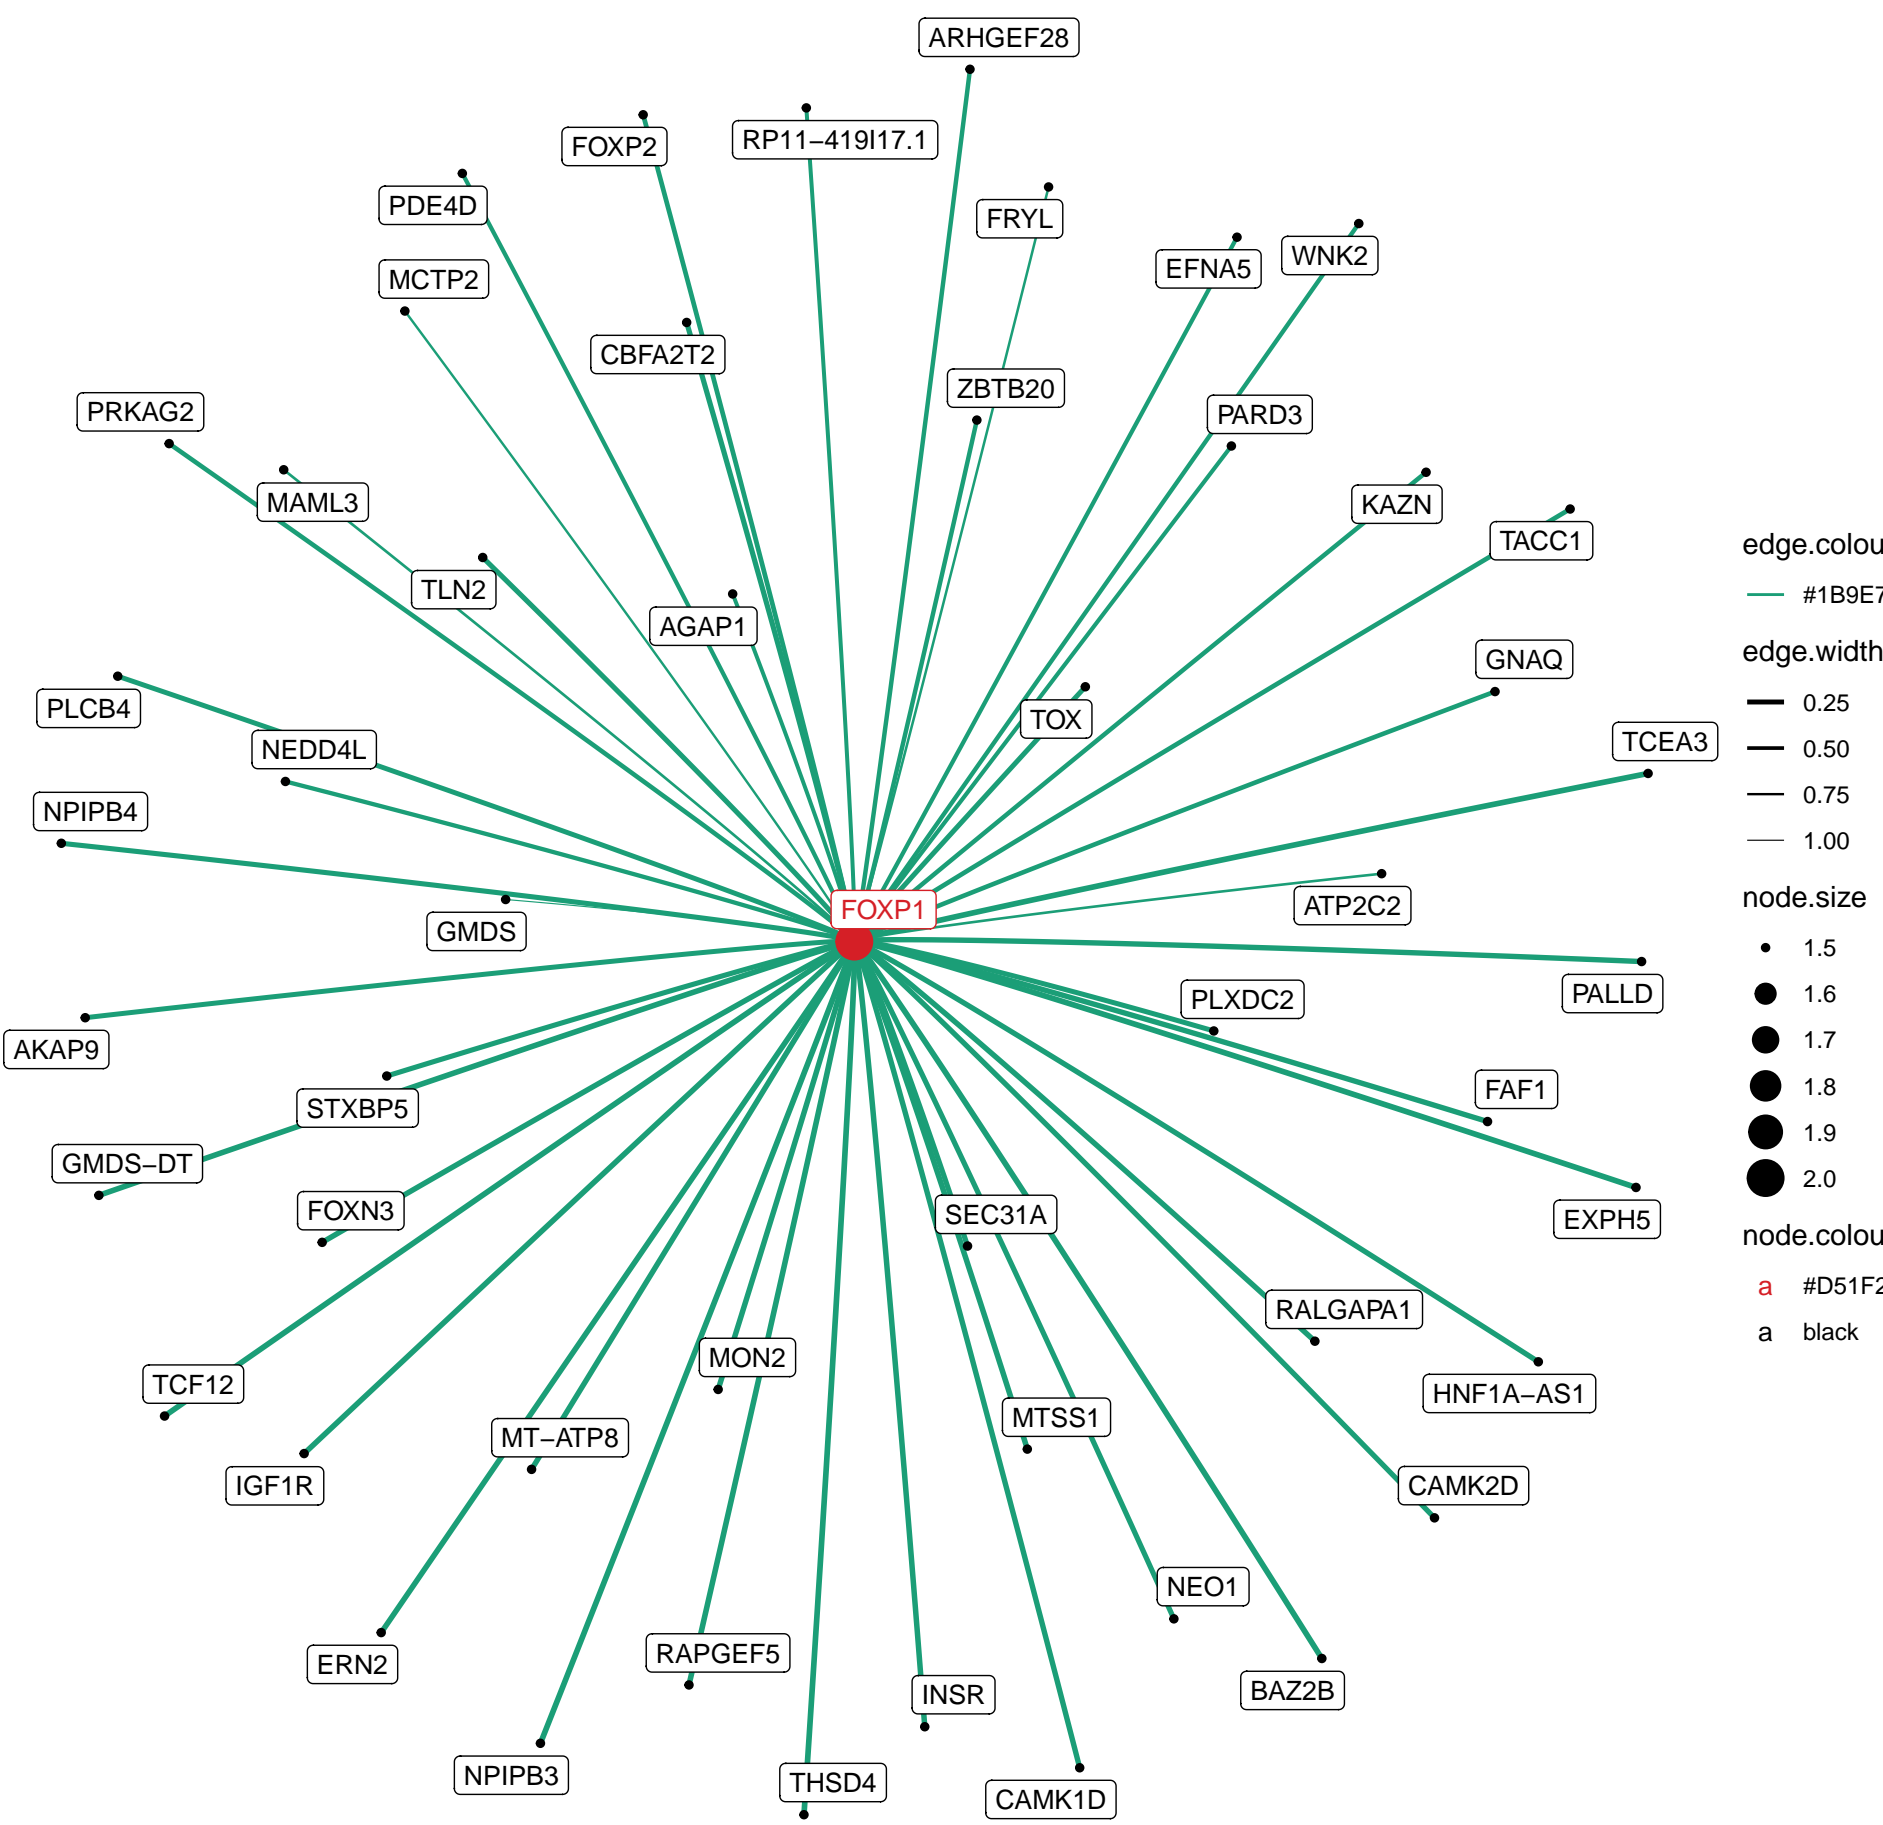

edge.colour

— #1B9E77

edge.width

— 0.25

— 0.50

— 0.75

— 1.00

node.size

• 1.5

• 1.6

• 1.7

• 1.8

• 1.9

• 2.0

node.colour

a #D51F26

a black

edge.colour

— #1B9E77

edge.width

- 0.25
- 0.50
- 0.75
- 1.00

node.size

- 1.5
- 1.6
- 1.7
- 1.8
- 1.9
- 2.0

node.colour

- a #D51F26
- a black

edge.colour

— #1B9E77

edge.width

- 0.25
- 0.50
- 0.75
- 1.00

node.size

- 1.5
- 1.6
- 1.7
- 1.8
- 1.9
- 2.0

node.colour