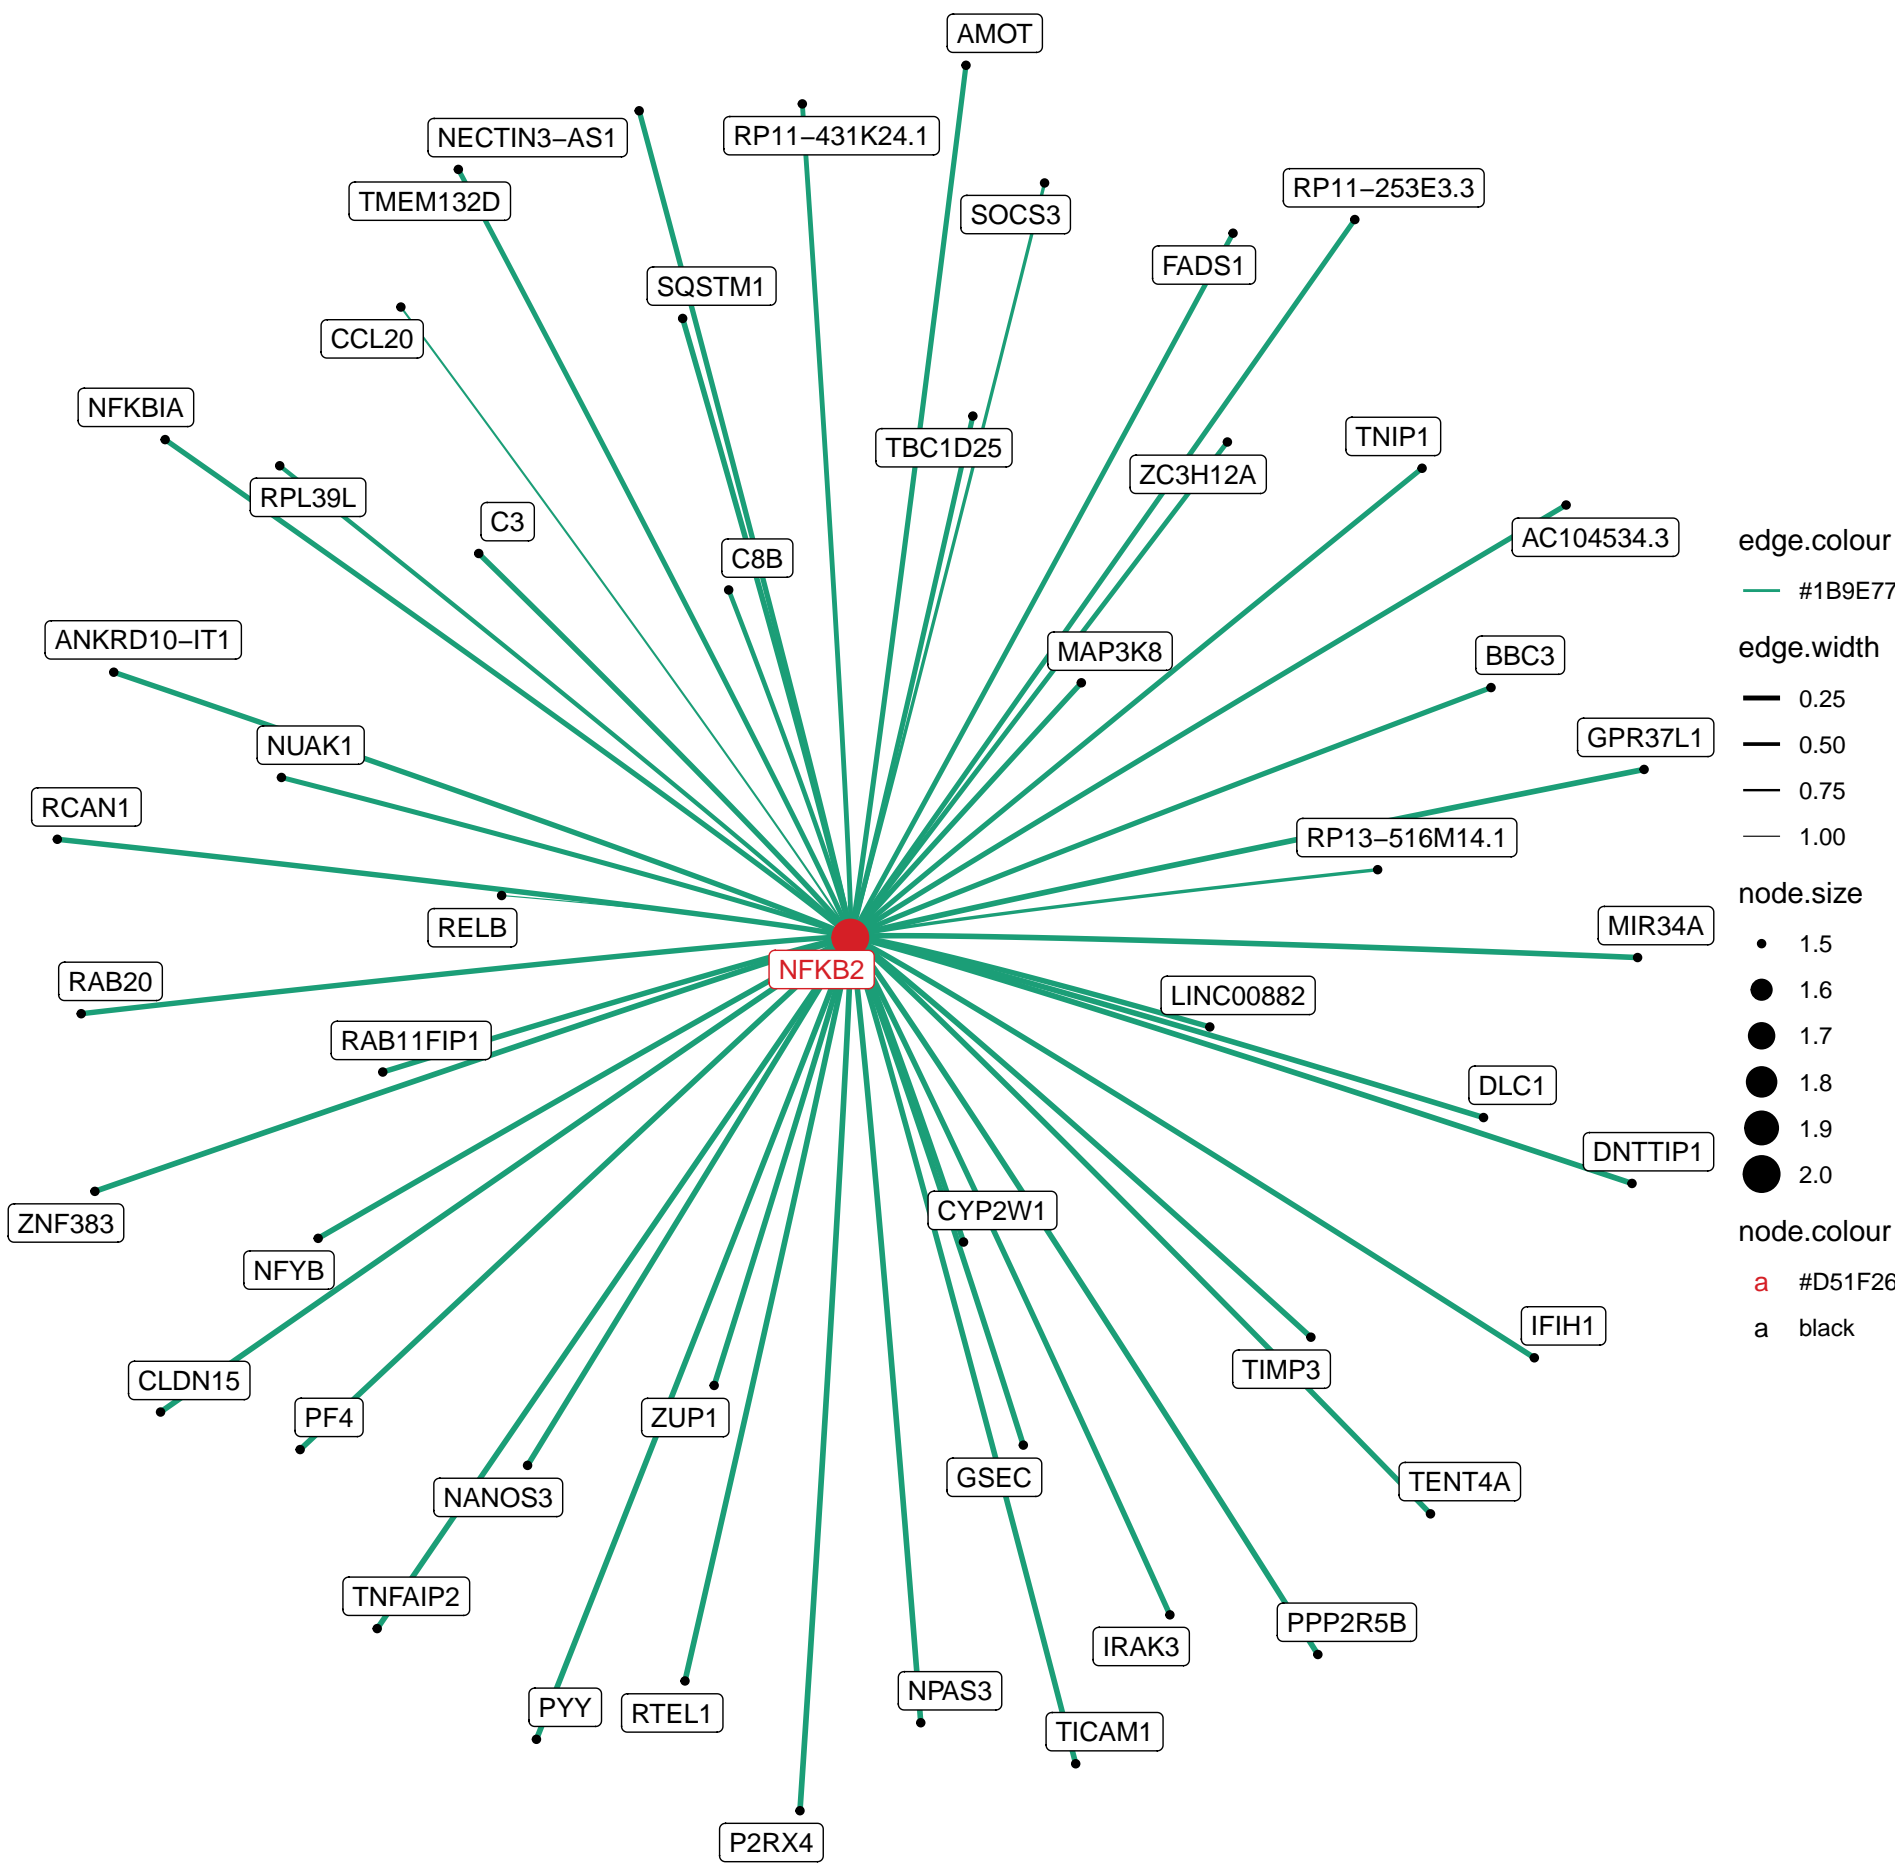

NFKB2

AMOT

NECTIN3-AS1

RP11-431K24.1

SOCS3

RP11-253E3.3

TMEM132D

SQSTM1

FADS1

CCL20

TBC1D25

ZC3H12A

TNIP1

NFKBIA

RPL39L

C3

C8B

AC104534.3

ANKRD10-IT1

NUAK1

MAP3K8

BBC3

RCAN1

RELB

RP13-516M14.1

GPR37L1

RAB20

RAB11FIP1

LINC00882

MIR34A

RAB11FIP1

DLC1

DNTTIP1

ZNF383

NFYB

CYP2W1

IFIH1

CLDN15

PF4

ZUP1

TIMP3

TENT4A

NANOS3

GSEC

TNFAIP2

PYY

RTEL1

NPAS3

IRAK3

PPP2R5B

P2RX4

TICAM1