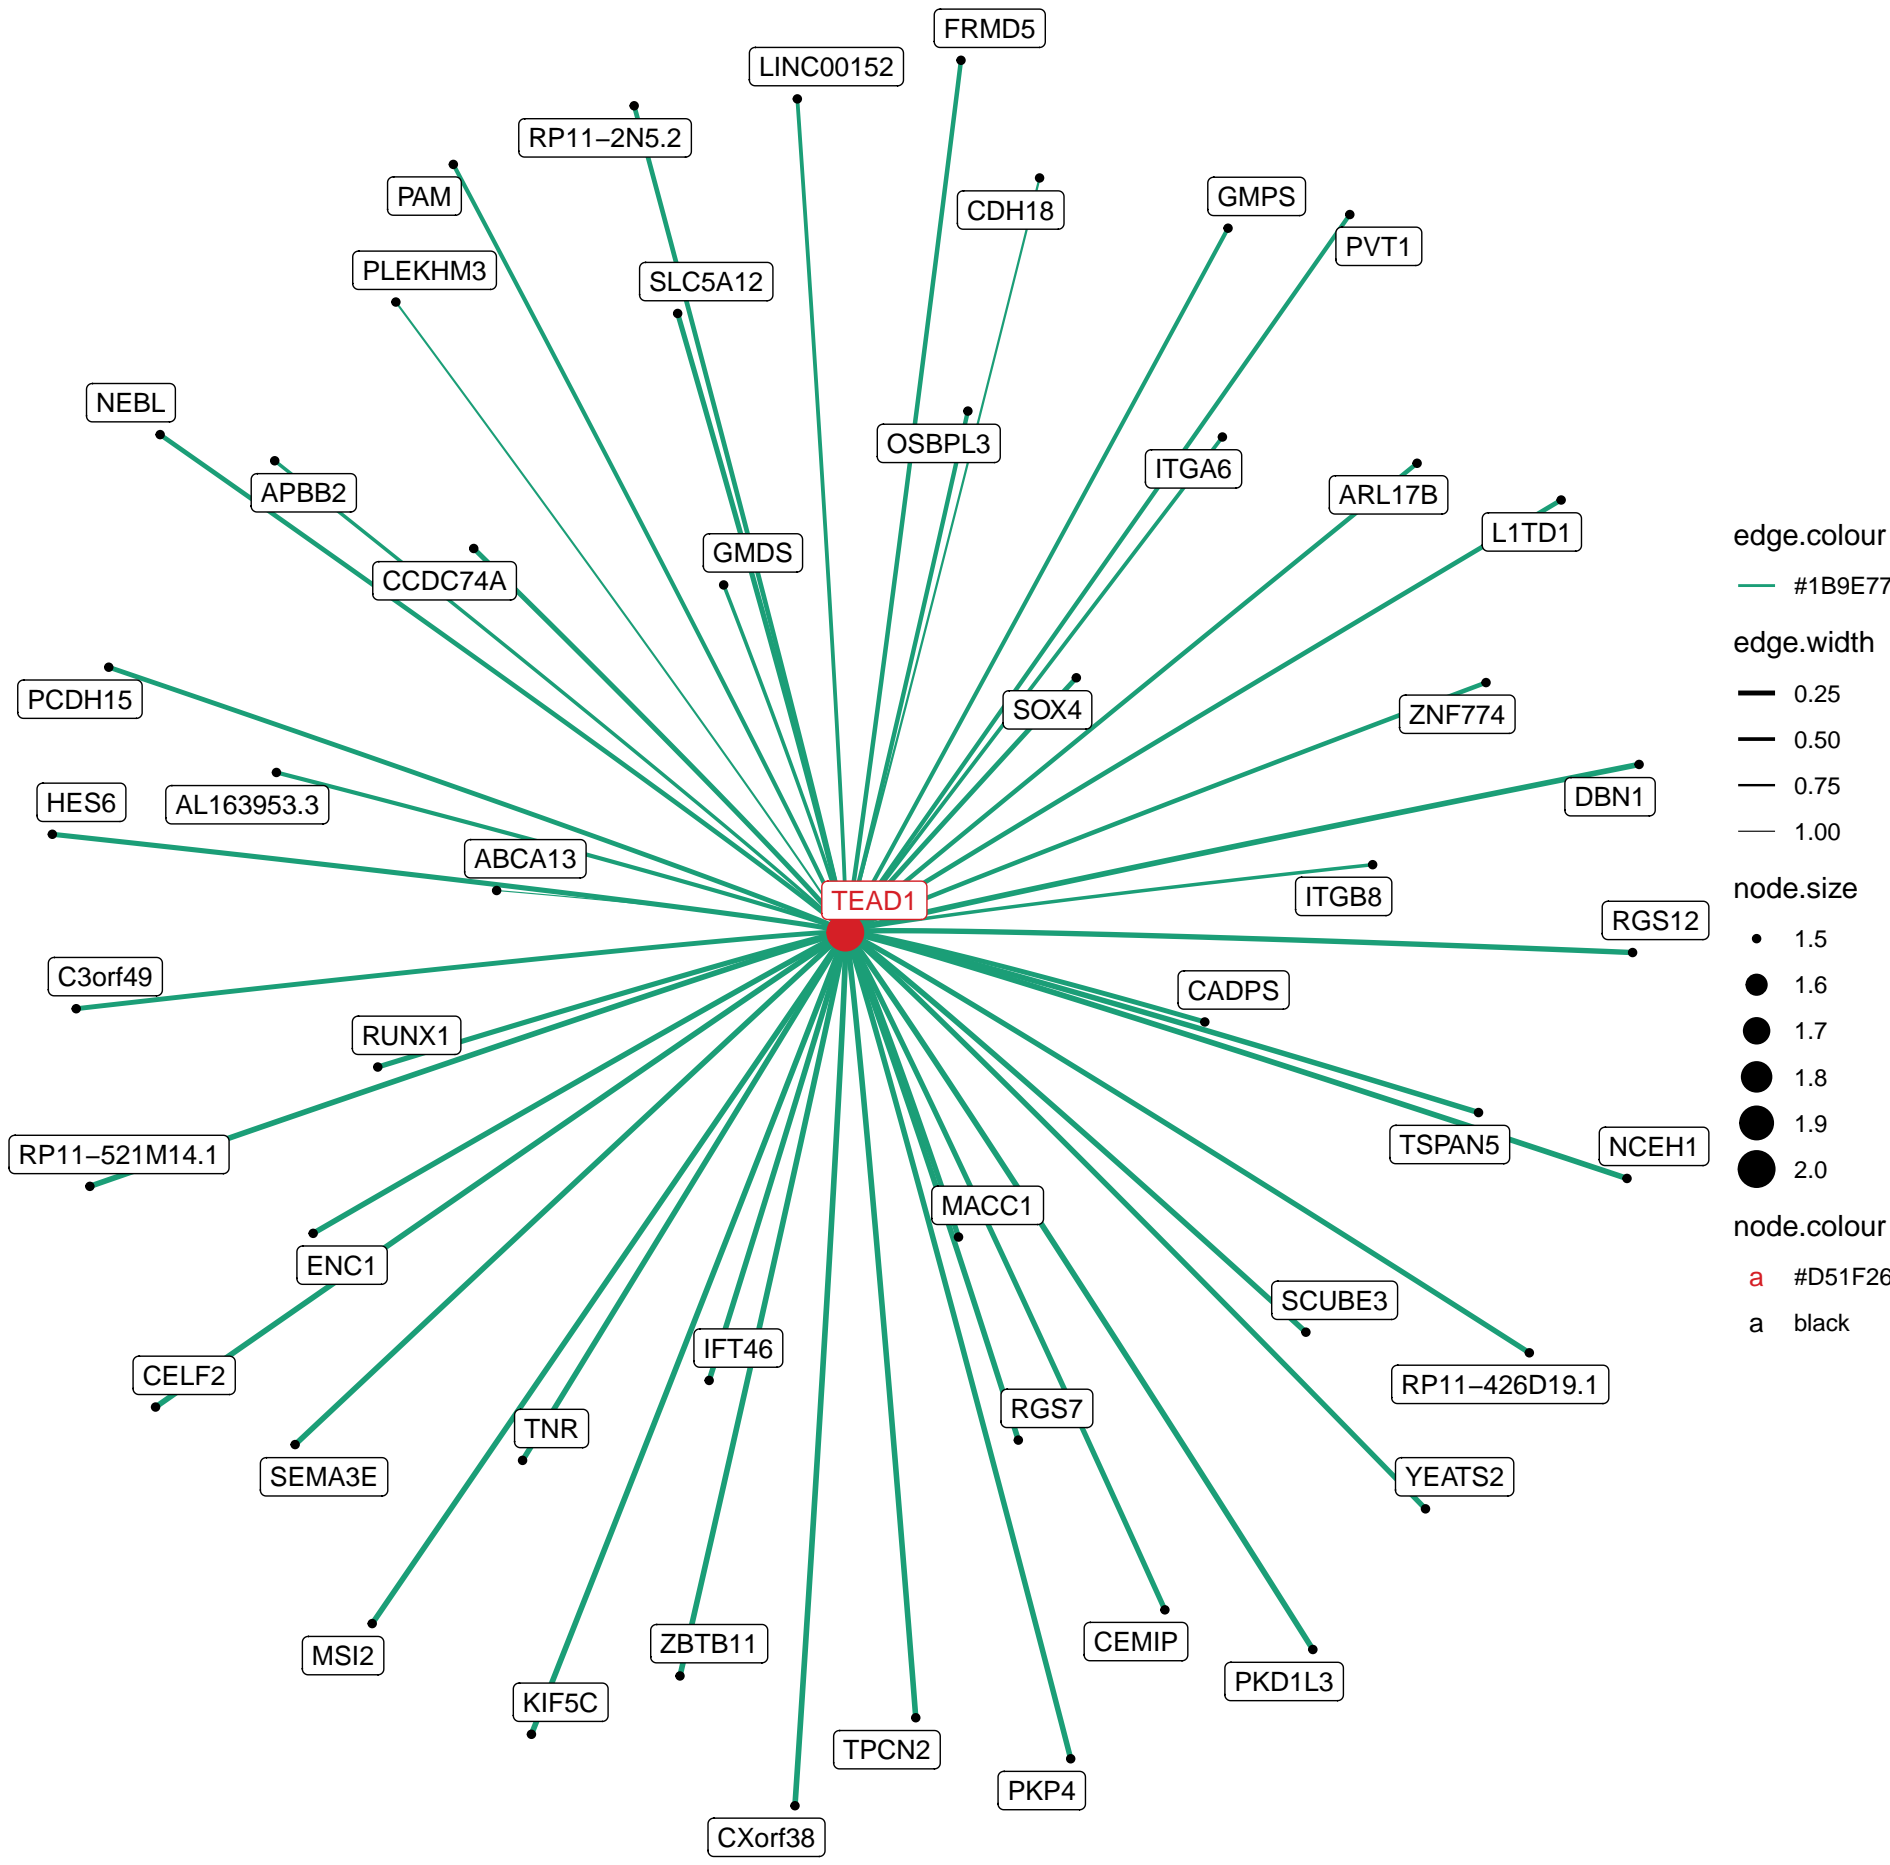

PYY

RTEL1

NPAS3

IRAK3

PPP2R5B

P2RX4

TICAM1

edge.colour

— #1B9E77

edge.width

- 0.25
- 0.50
- 0.75
- 1.00

node.size

- 1.5
- 1.6
- 1.7
- 1.8
- 1.9
- 2.0

node.colour

- a #D51F26
- a black

edge.colour

— #1B9E77

edge.width

- 0.25
- 0.50
- 0.75
- 1.00

node.size

- 1.5
- 1.6
- 1.7
- 1.8
- 1.9
- 2.0

node.colour

- a #D51F26
- a black