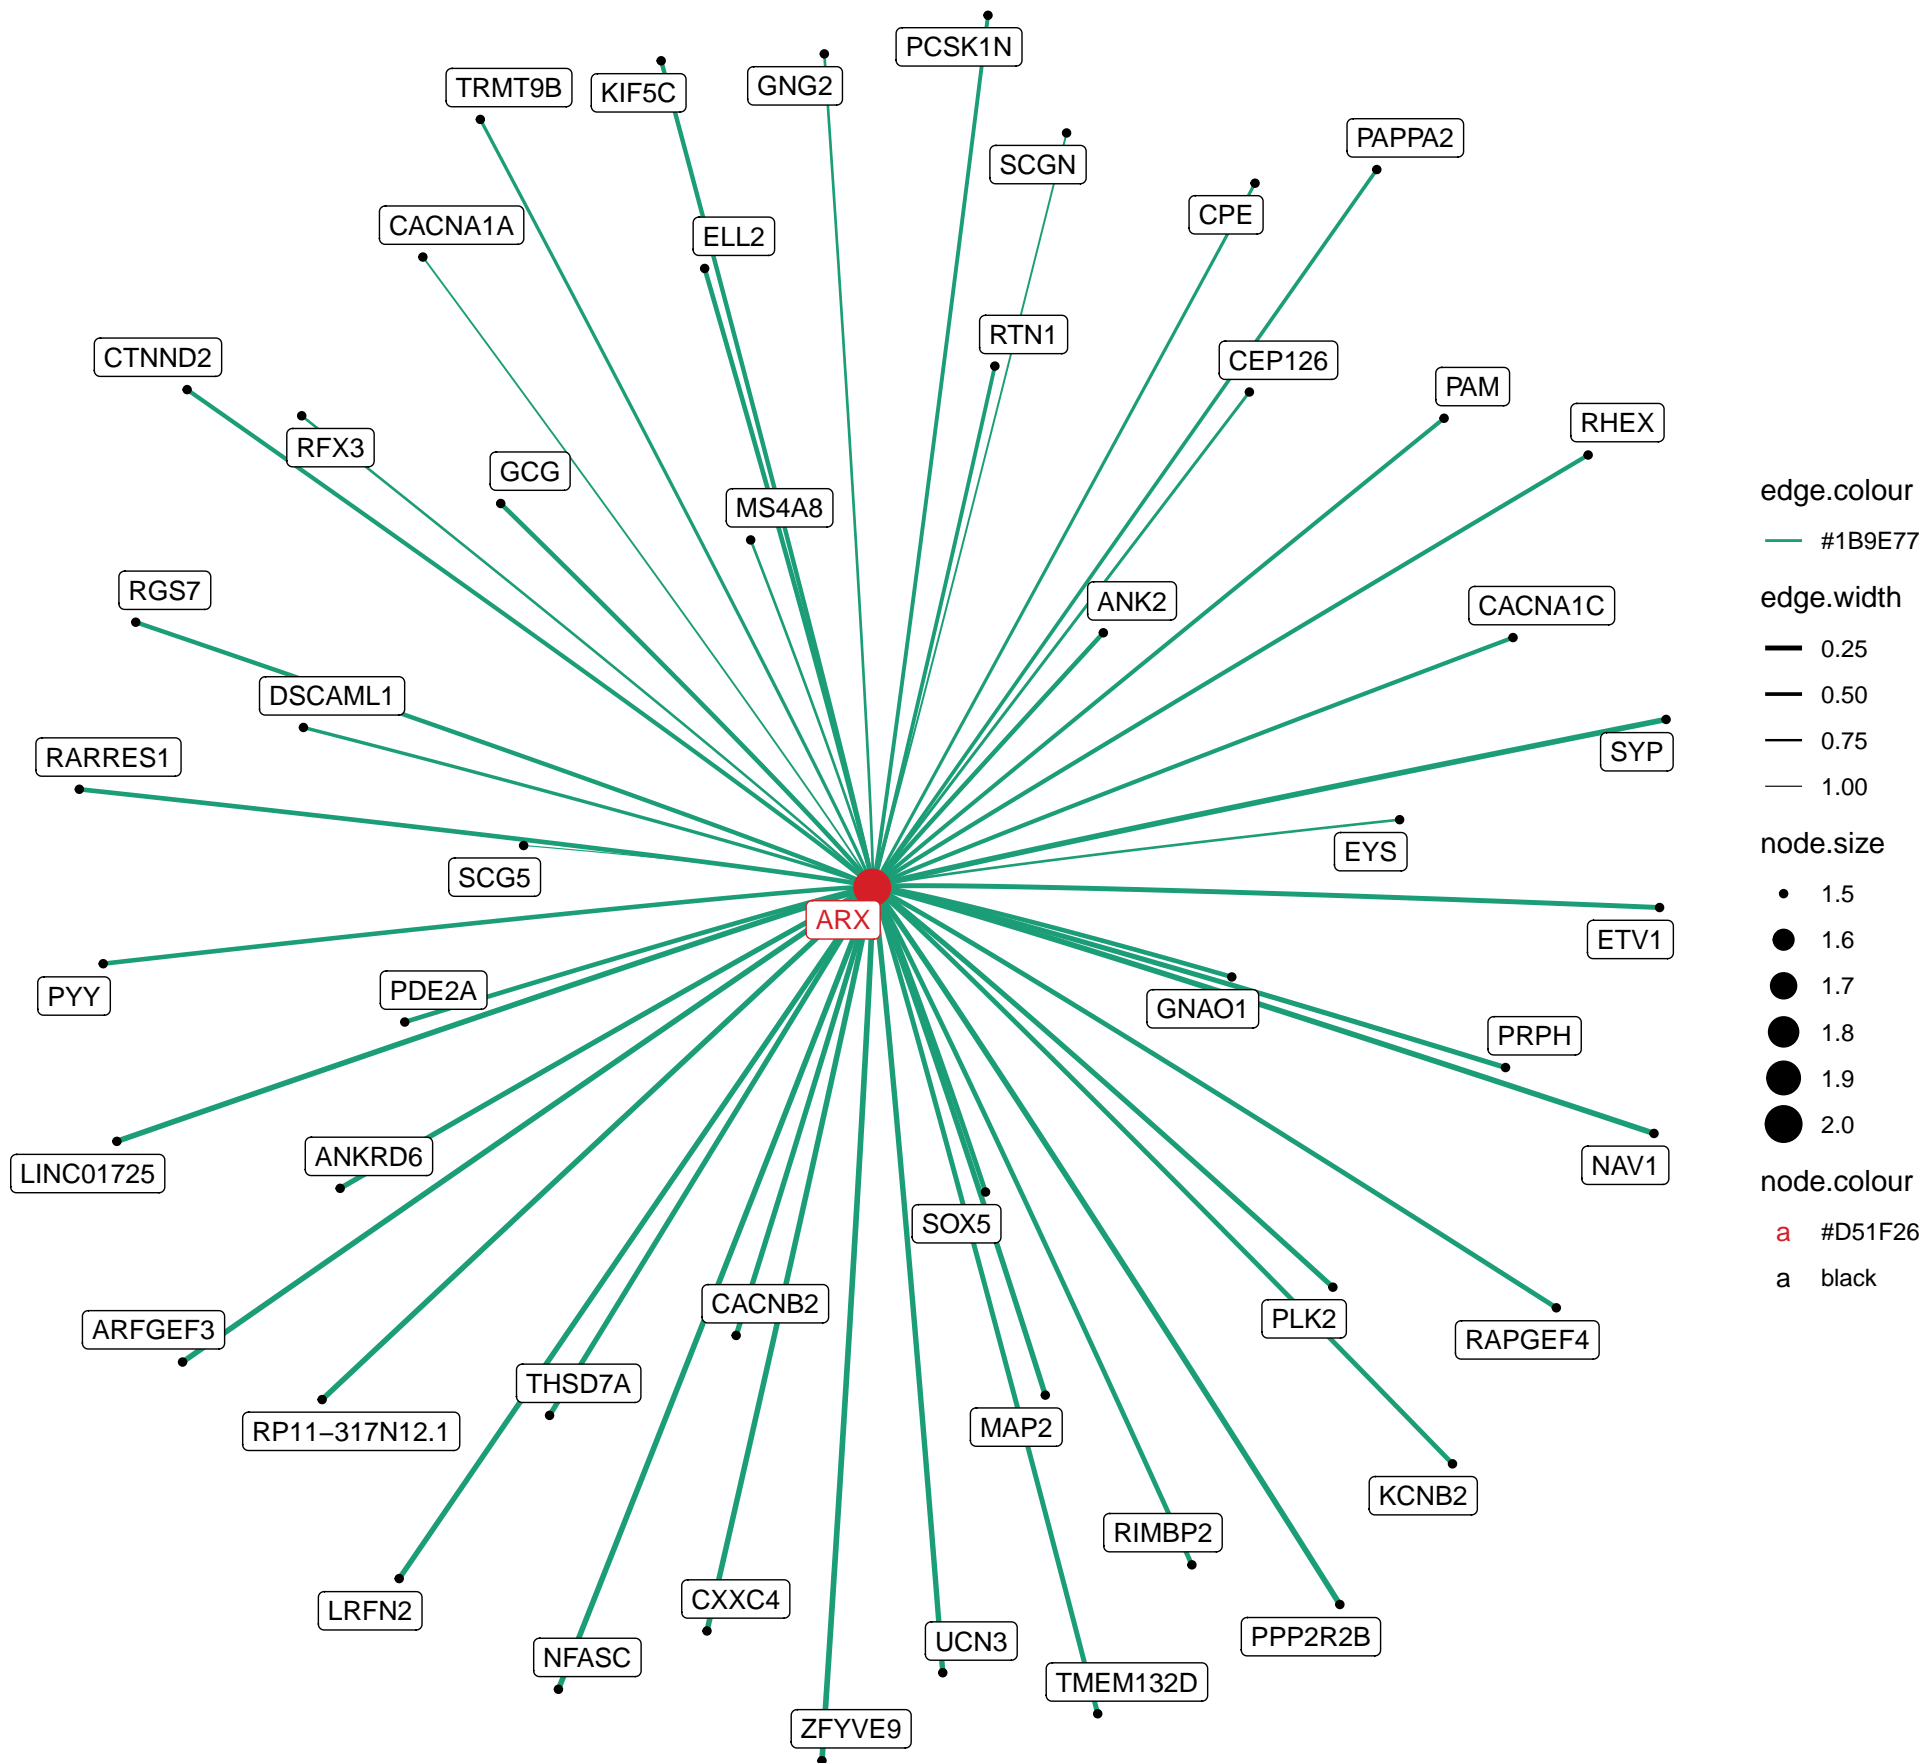

a black

edge.colour

— #1B9E77

edge.width

- 0.25
- 0.50
- 0.75
- 1.00

node.size

- 1.5
- 1.6
- 1.7
- 1.8
- 1.9
- 2.0

node.colour

- a #D51F26
- a black

edge.colour

— #1B9E77

edge.width

- 0.25
- 0.50
- 0.75
- 1.00

node.size

- 1.5
- 1.6
- 1.7
- 1.8
- 1.9
- 2.0

node.colour

- a #D51F26
- a black

edge.colour

— #1B9E77

edge.width

— 0.25

— 0.50

— 0.75

— 1.00