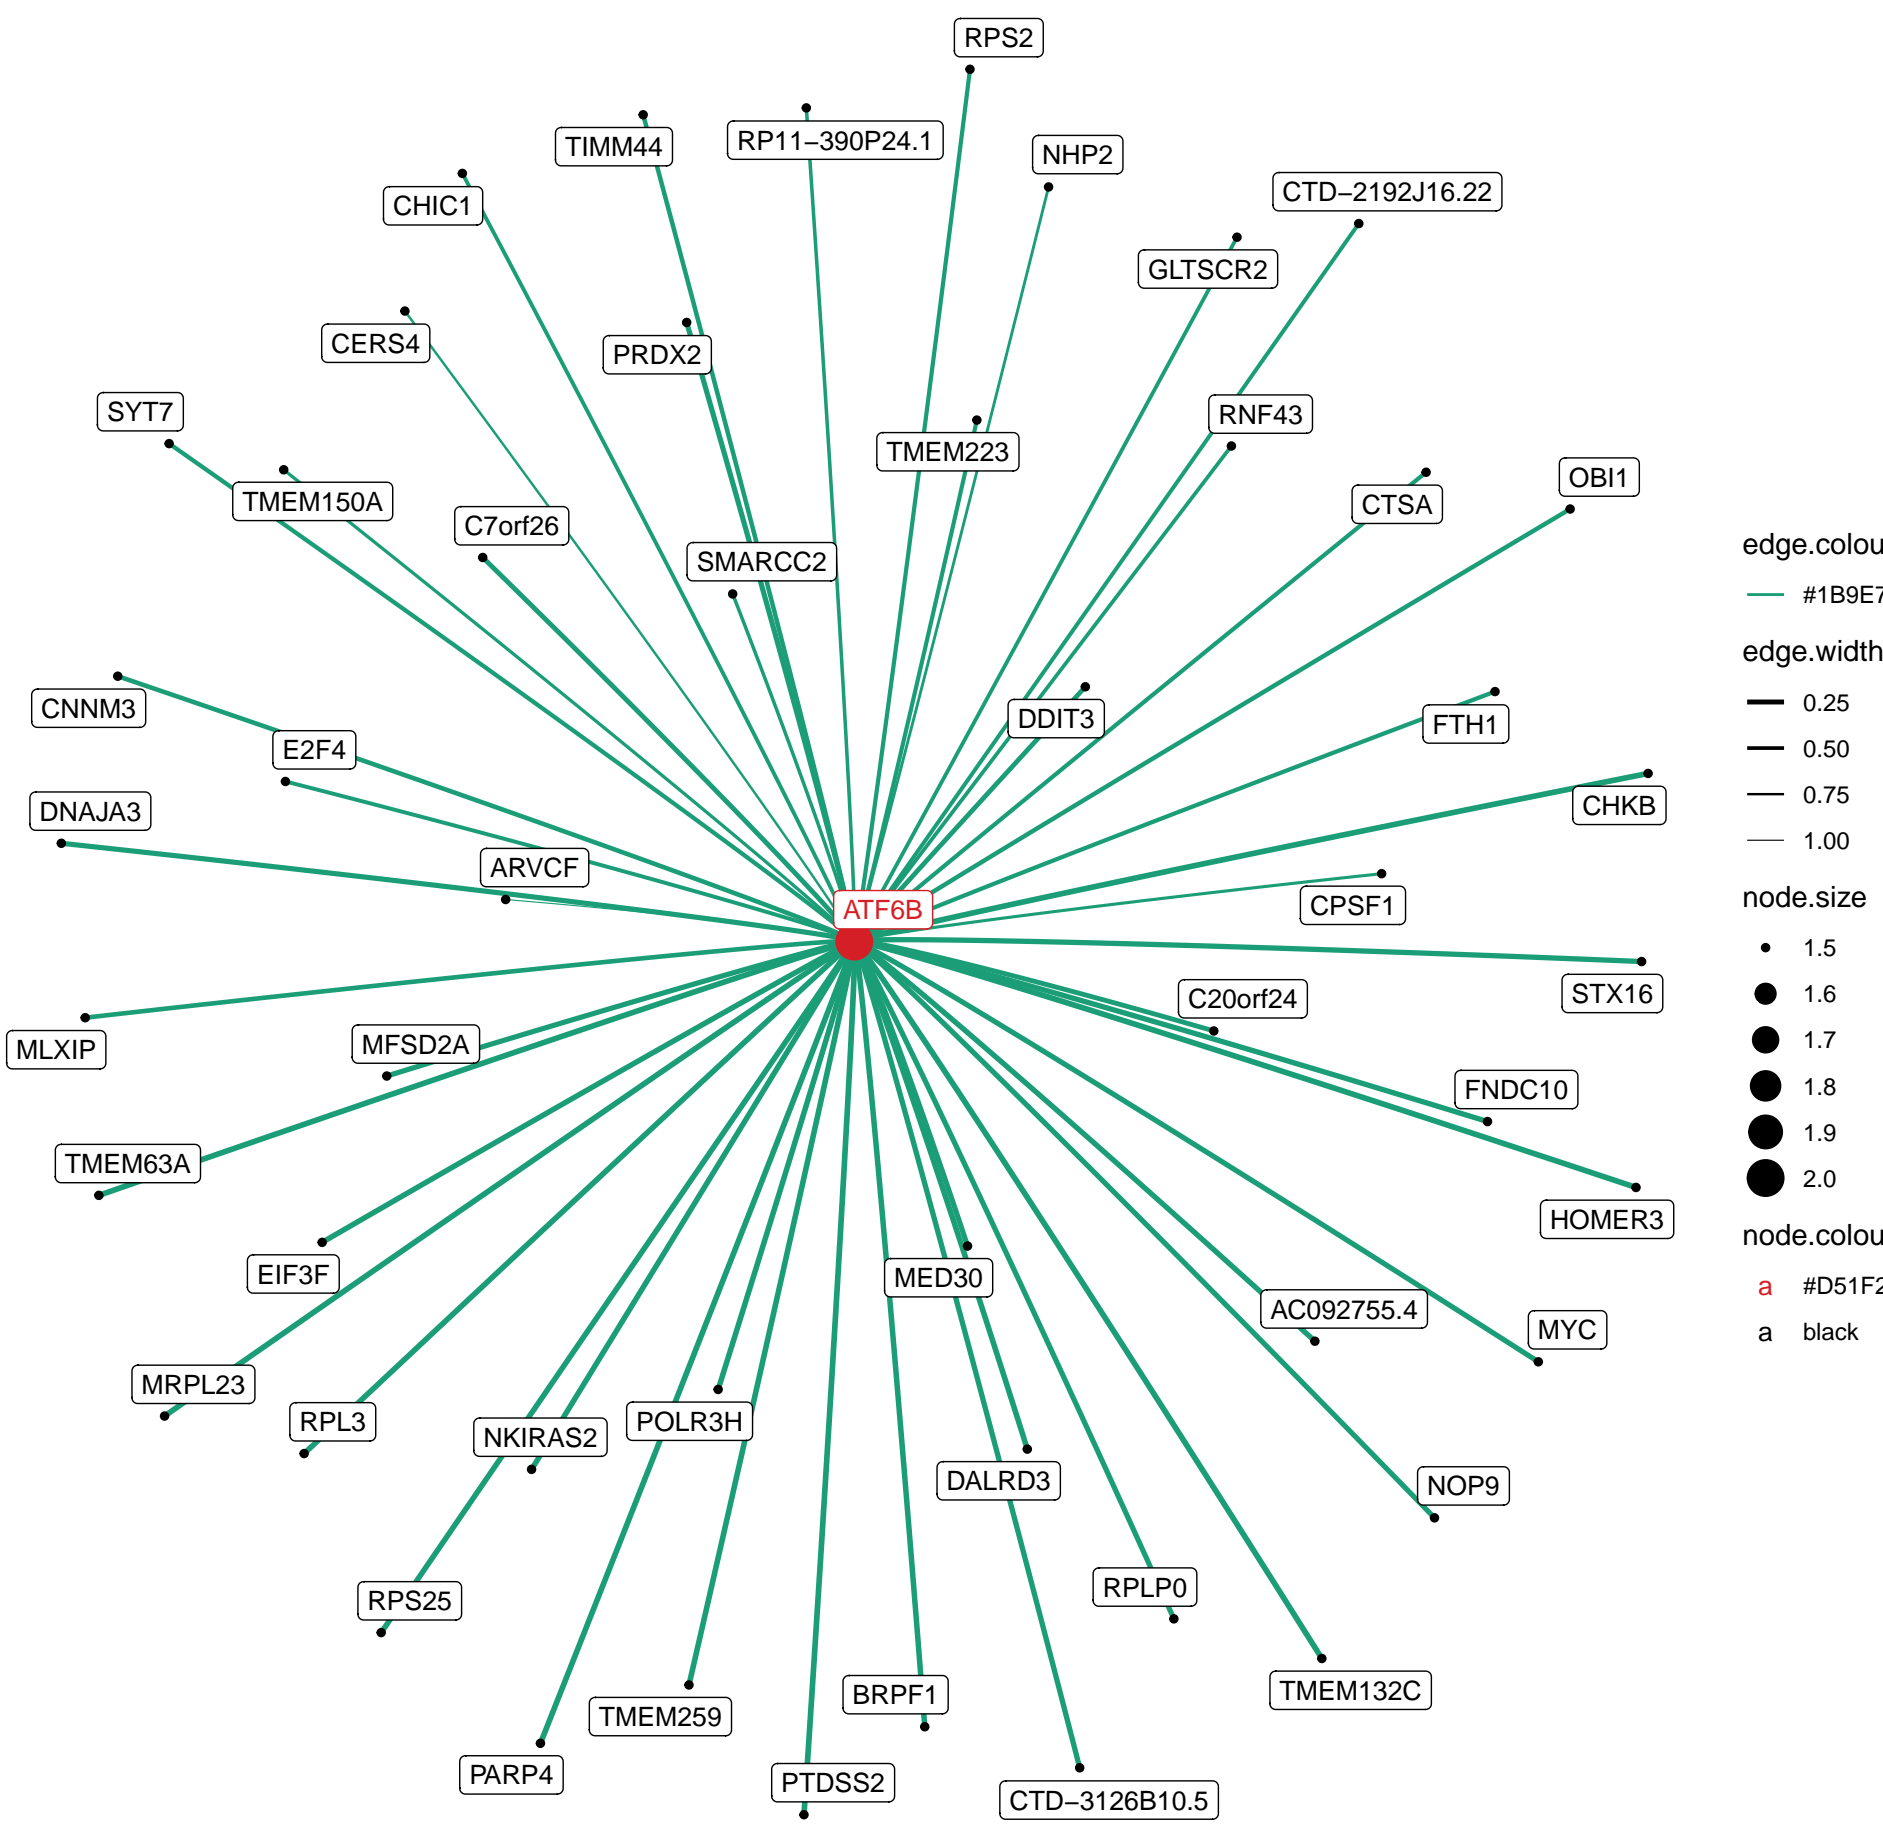

— #1B9E77

edge.width

- 0.25
- 0.50
- 0.75
- 1.00

node.size

- 1.5
- 1.6
- 1.7
- 1.8
- 1.9
- 2.0

node.colour

- a #D51F26
- a black

edge.colour

— #1B9E77

edge.width

- 0.25
- 0.50
- 0.75
- 1.00

node.size

- 1.5
- 1.6
- 1.7
- 1.8
- 1.9
- 2.0

node.colour

- a #D51F26
- a black