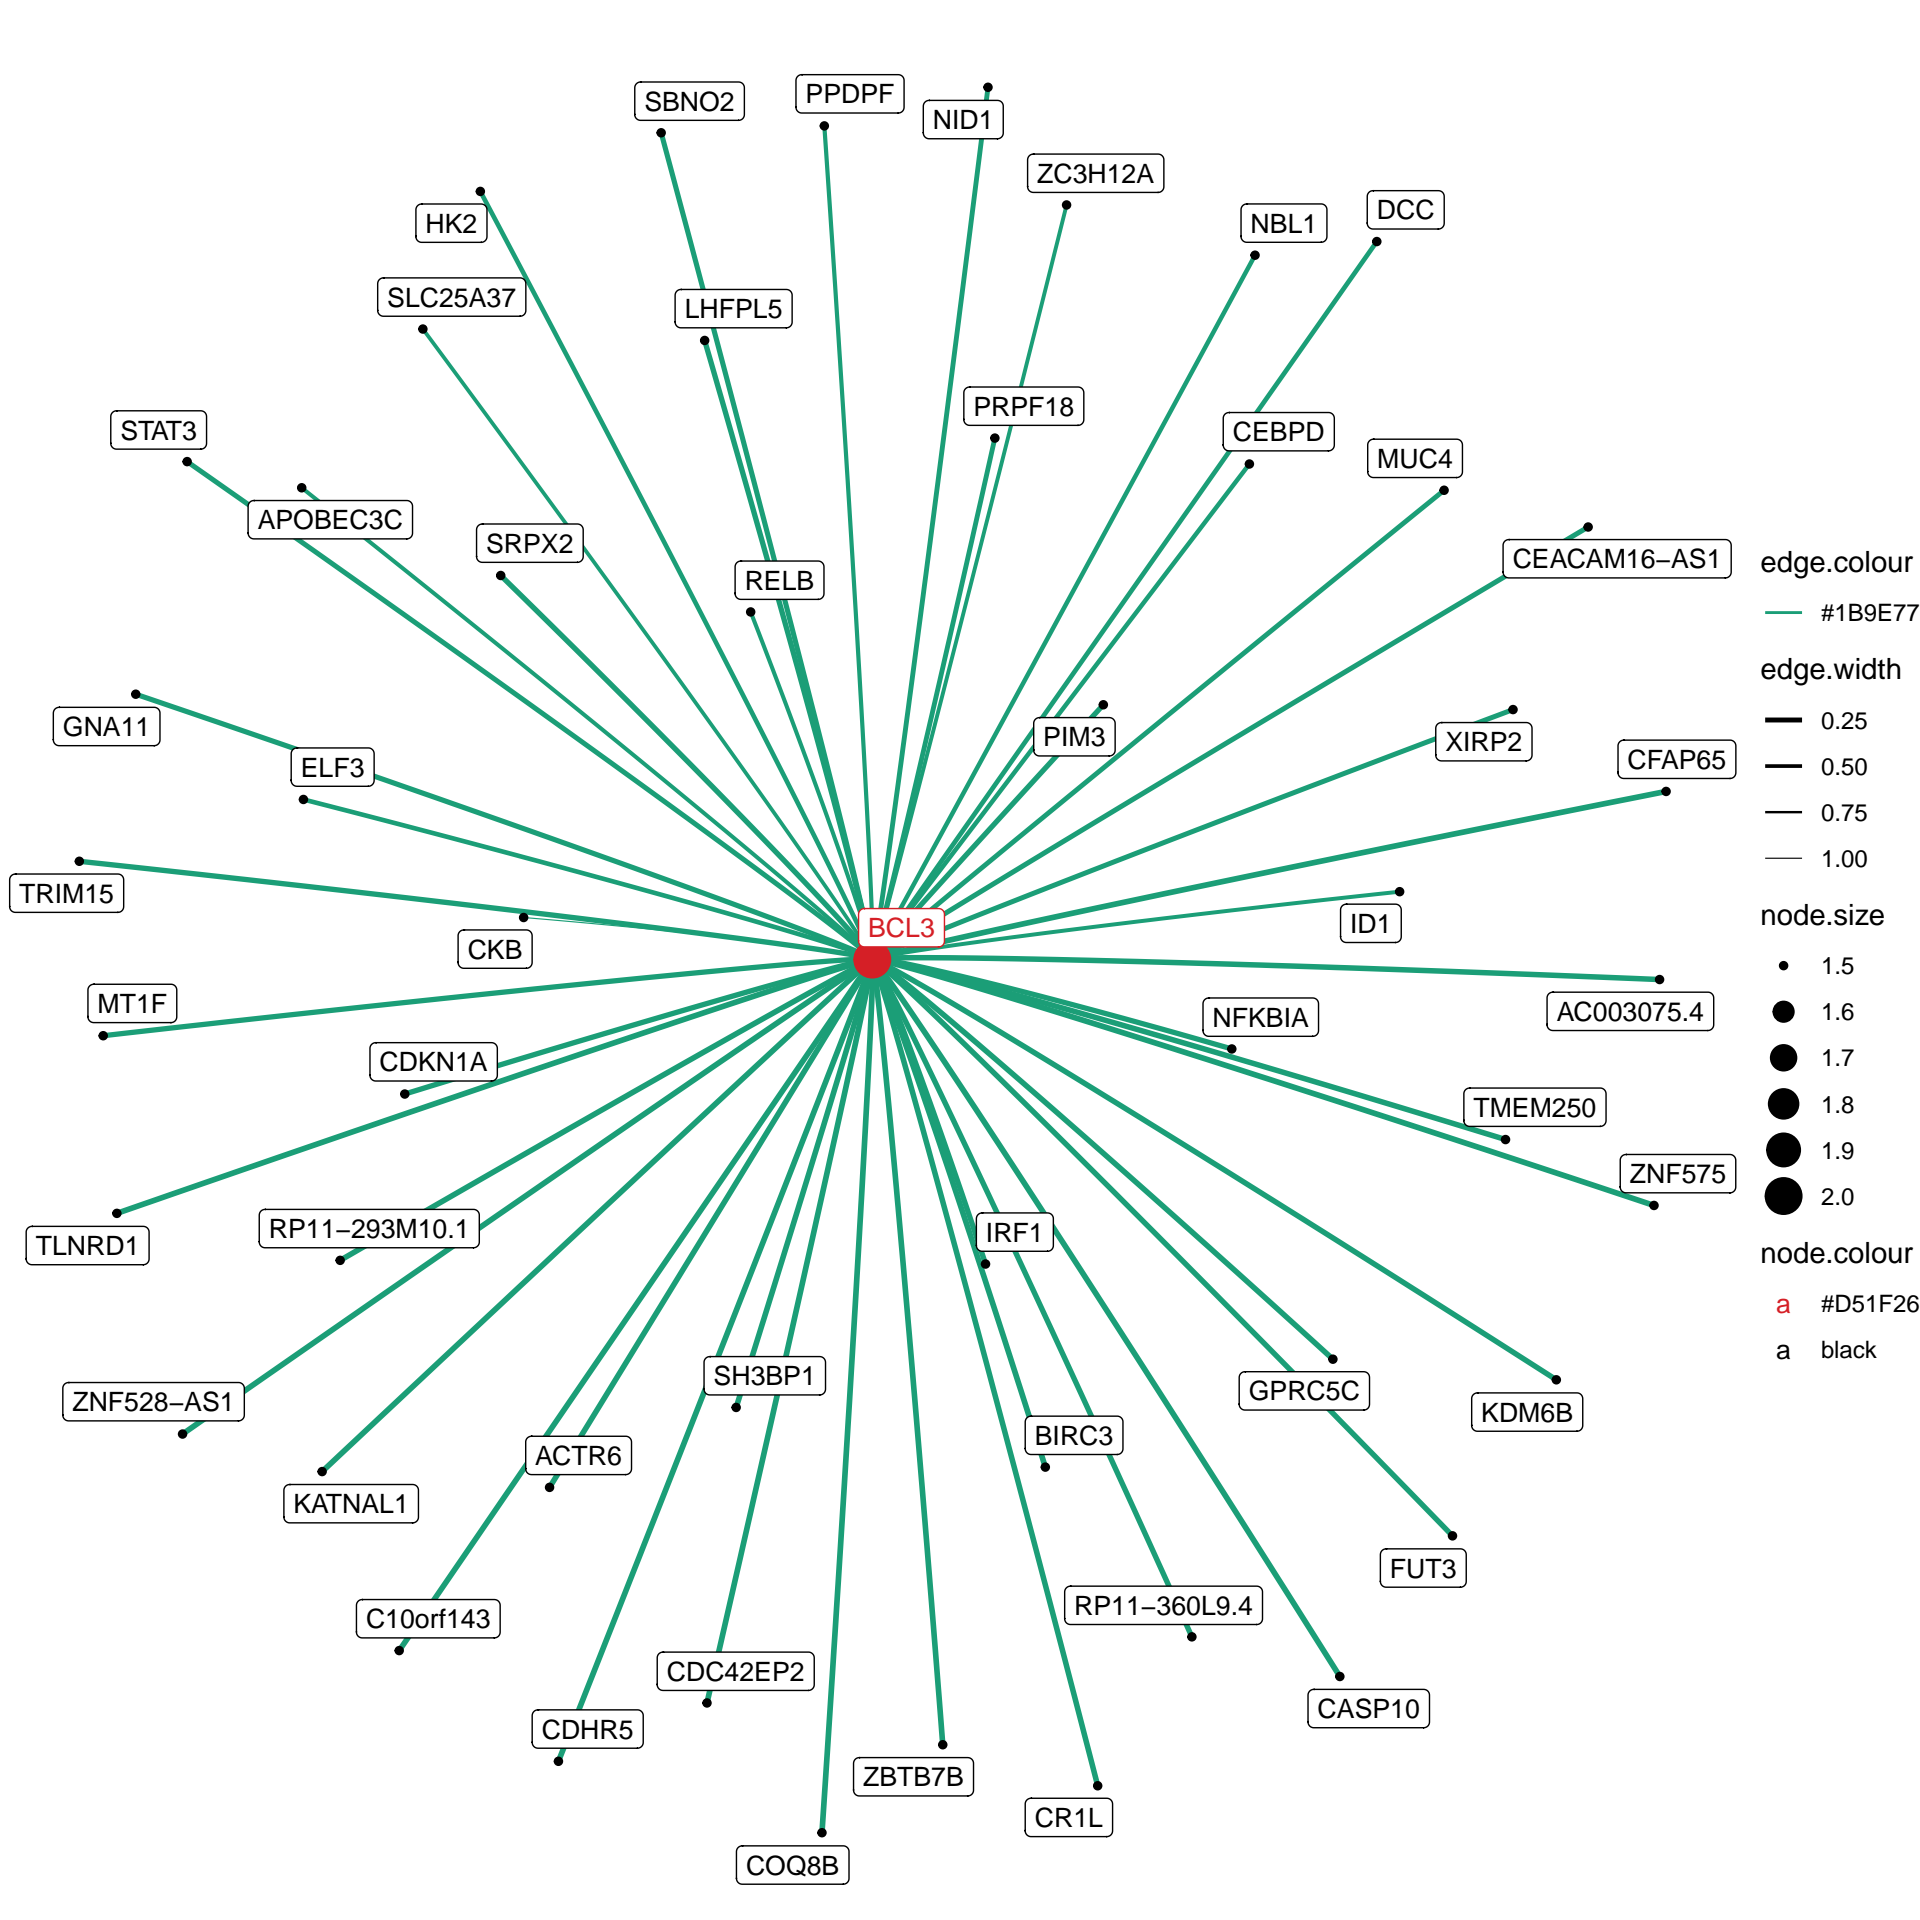

a #D51F26

a black

edge.colour

— #1B9E77

edge.width

— 0.25  
 — 0.50  
 — 0.75  
 — 1.00

node.size

• 1.5  
 ● 1.6  
 ● 1.7  
 ● 1.8  
 ● 1.9  
 ● 2.0

node.colour

a #D51F26  
 a black

edge.colour

— #1B9E77

edge.width

— 0.25

— 0.50

— 0.75

— 1.00

node.size

• 1.5

• 1.6

• 1.7

• 1.8

• 1.9

• 2.0