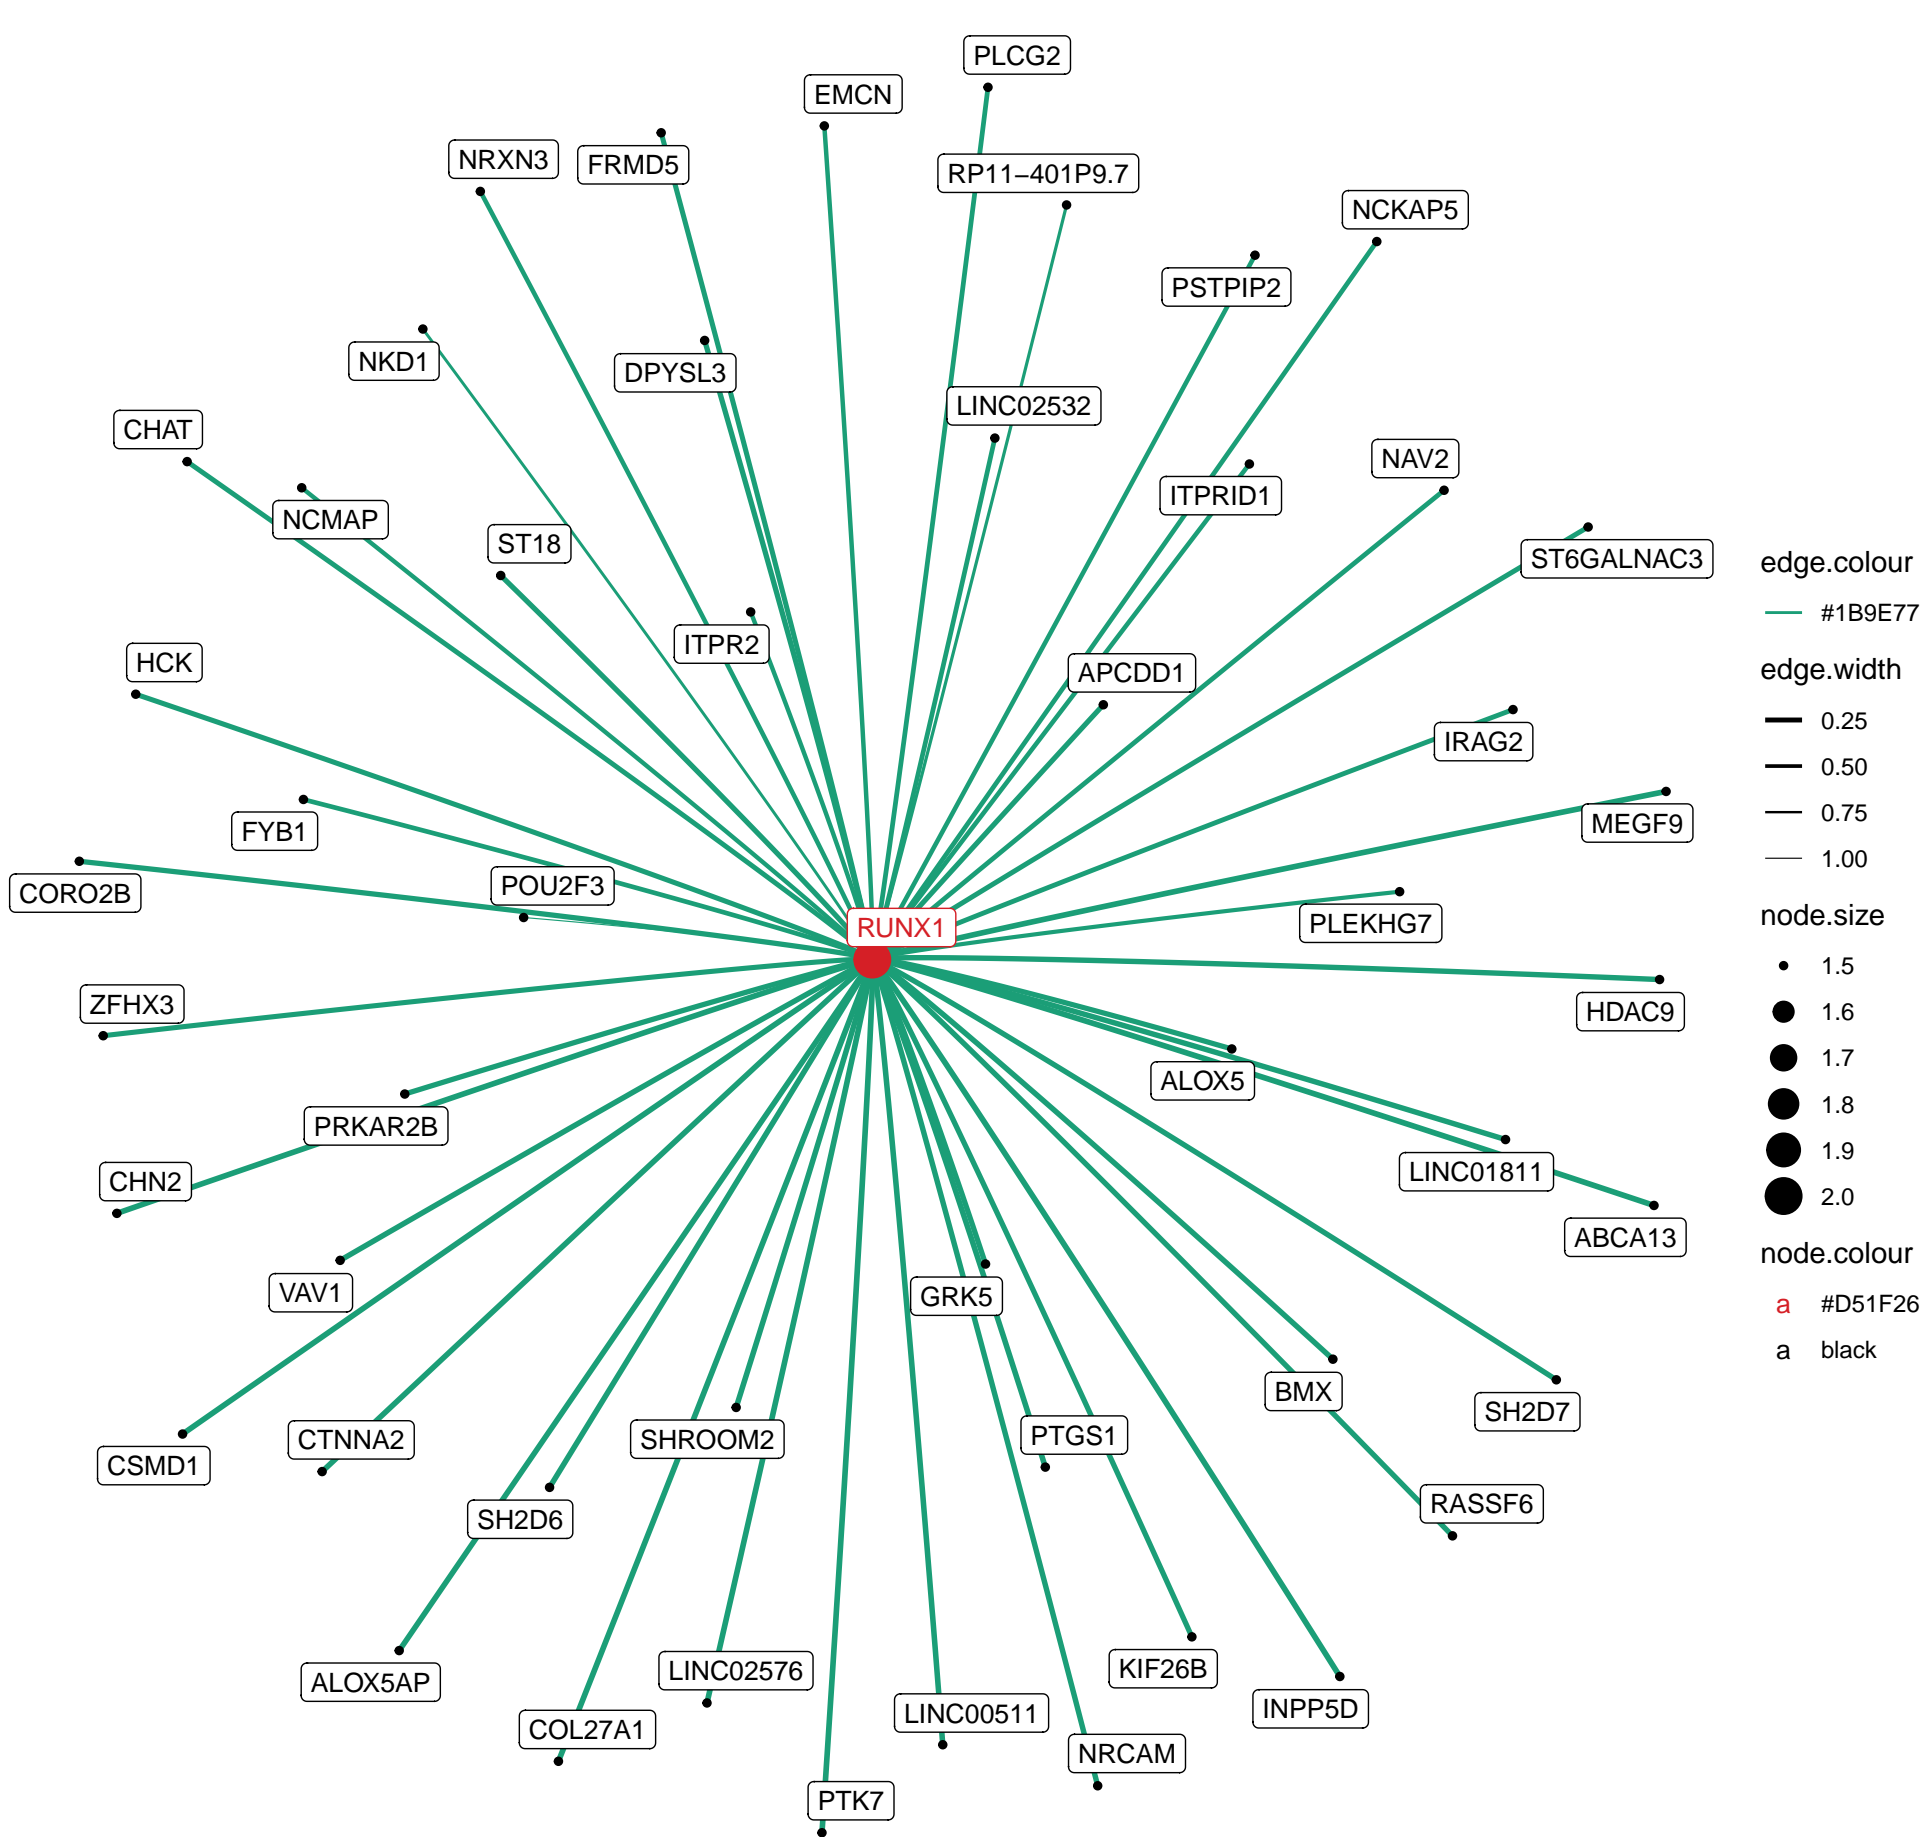

a black

edge.colour

— #1B9E77

edge.width

- 0.25
- 0.50
- 0.75
- 1.00

node.size

- 1.5
- 1.6
- 1.7
- 1.8
- 1.9
- 2.0

node.colour

- a #D51F26
- a black

edge.colour

— #1B9E77

edge.width

- 0.25
- 0.50
- 0.75
- 1.00

node.size

- 1.5
- 1.6
- 1.7
- 1.8
- 1.9
- 2.0

node.colour

- a #D51F26
- a black

edge.colour

— #1B9E77

edge.width

— 0.25

— 0.50

— 0.75

— 1.00