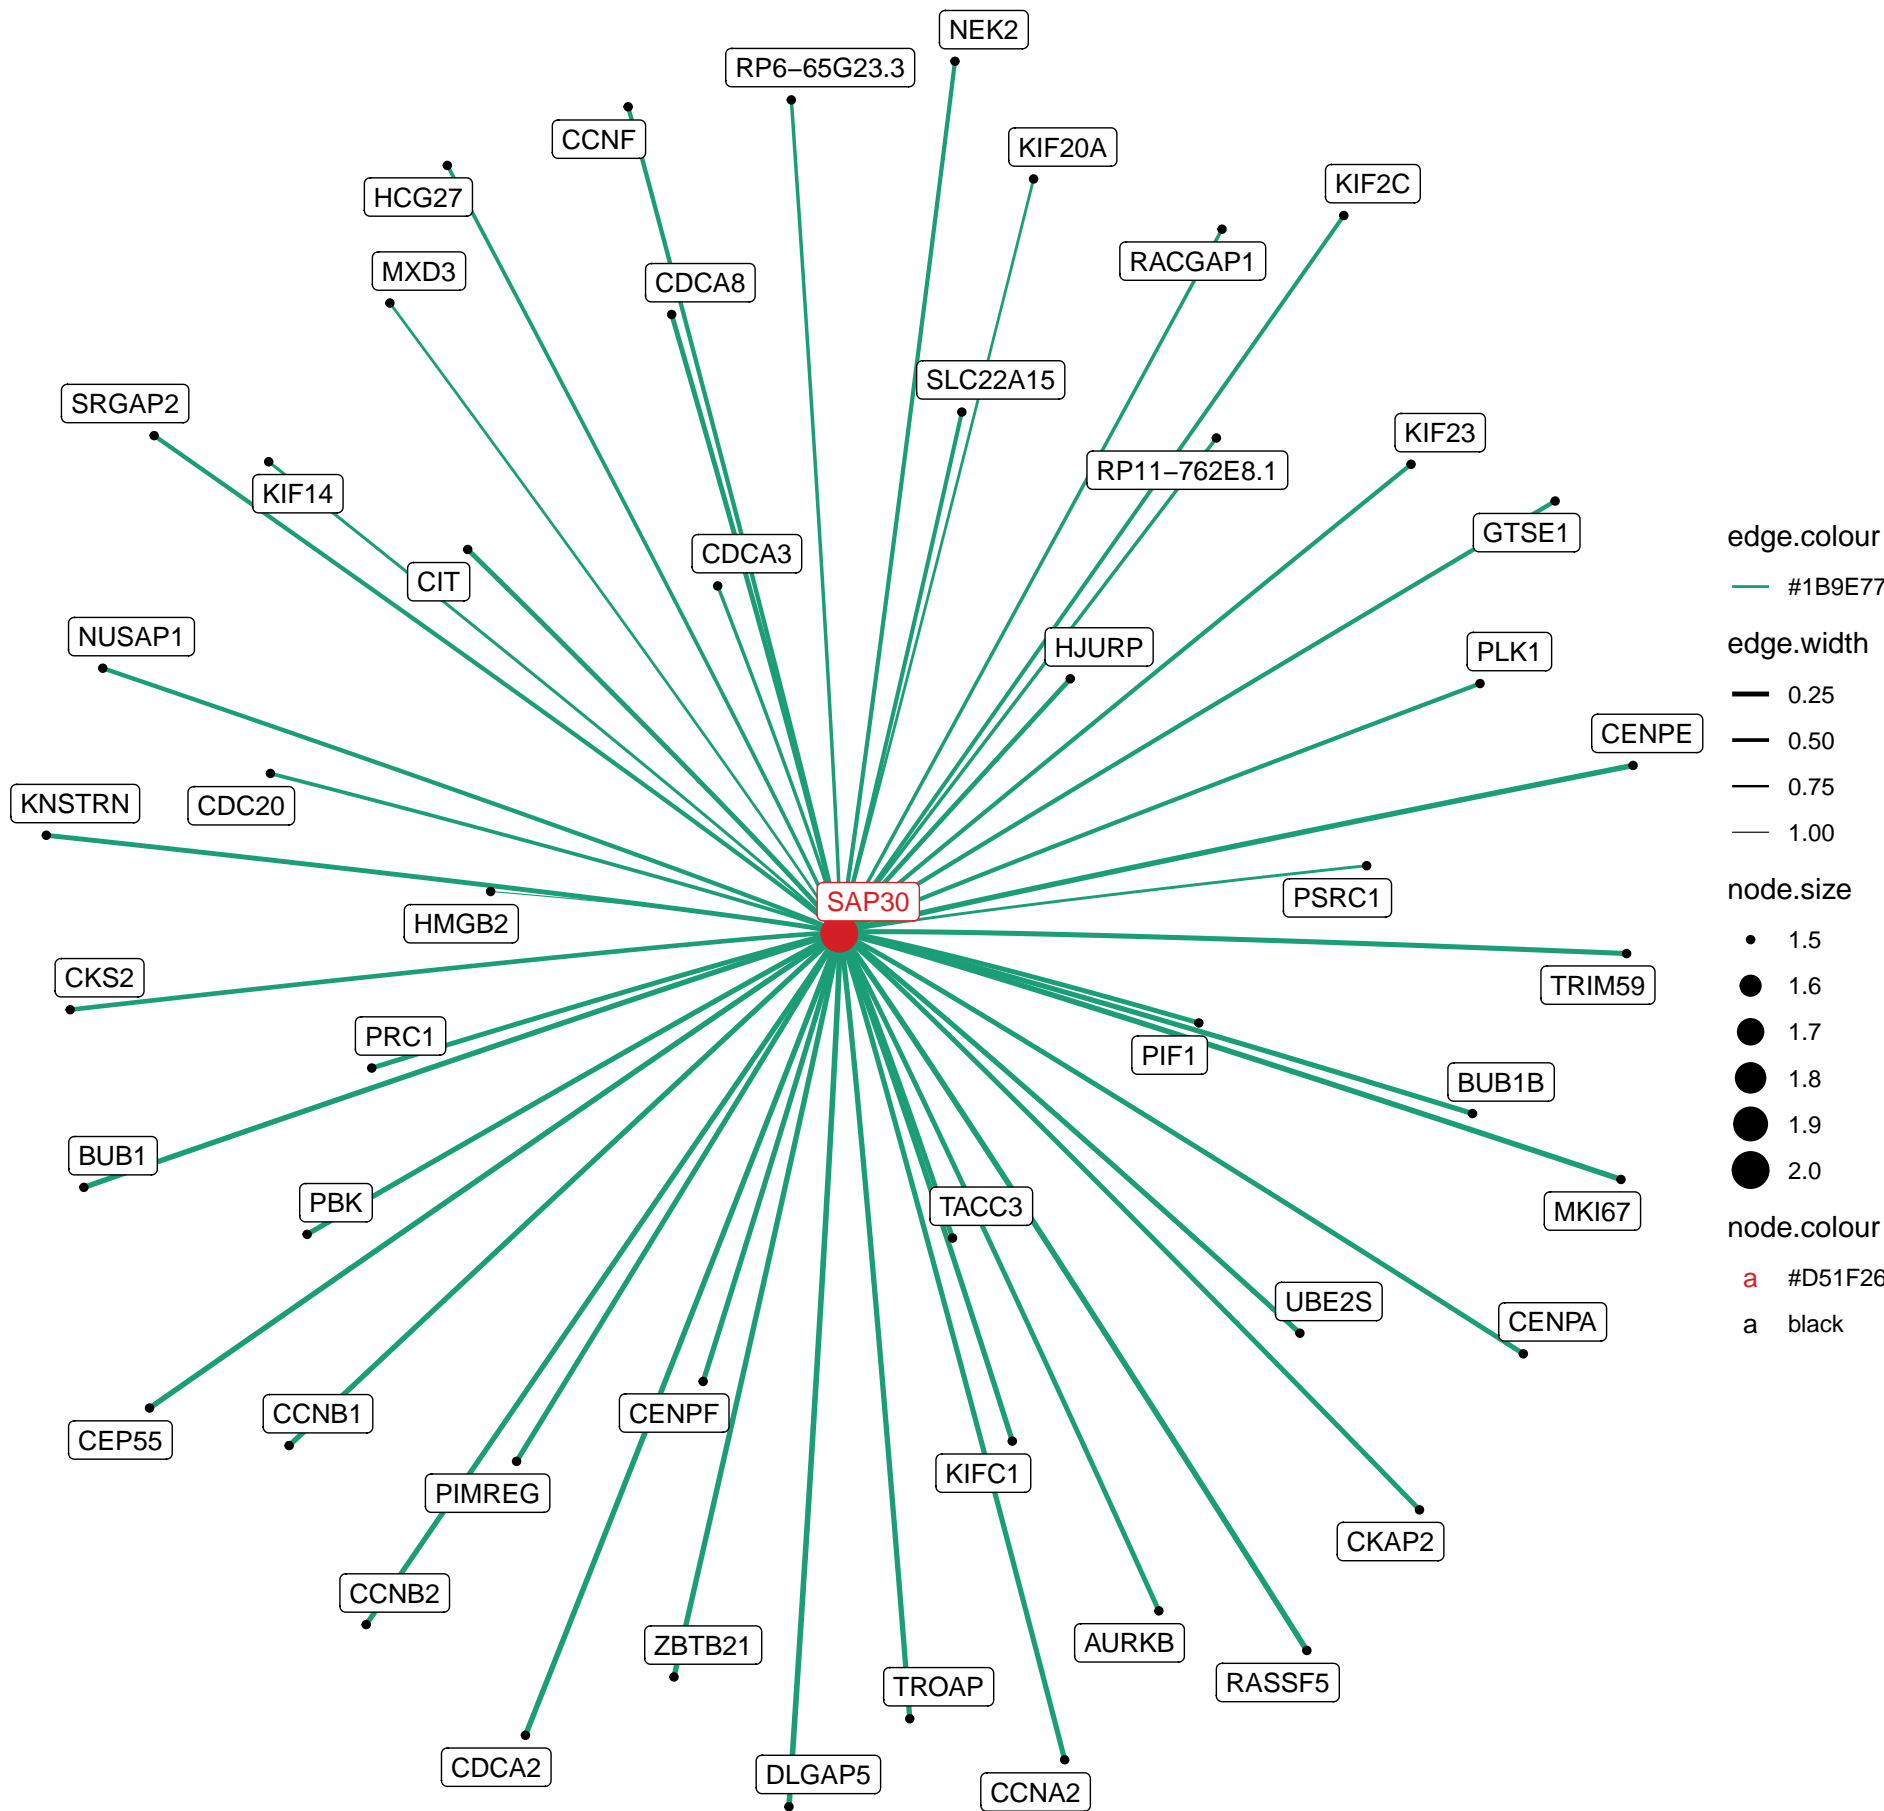

— #1B9E77

edge.width

- 0.25
- 0.50
- 0.75
- 1.00

node.size

- 1.5
- 1.6
- 1.7
- 1.8
- 1.9
- 2.0

node.colour

- a #D51F26
- a black

edge.colour

— #1B9E77

edge.width

- 0.25
- 0.50
- 0.75
- 1.00

node.size

- 1.5
- 1.6
- 1.7
- 1.8
- 1.9
- 2.0

node.colour

- a #D51F26
- a black