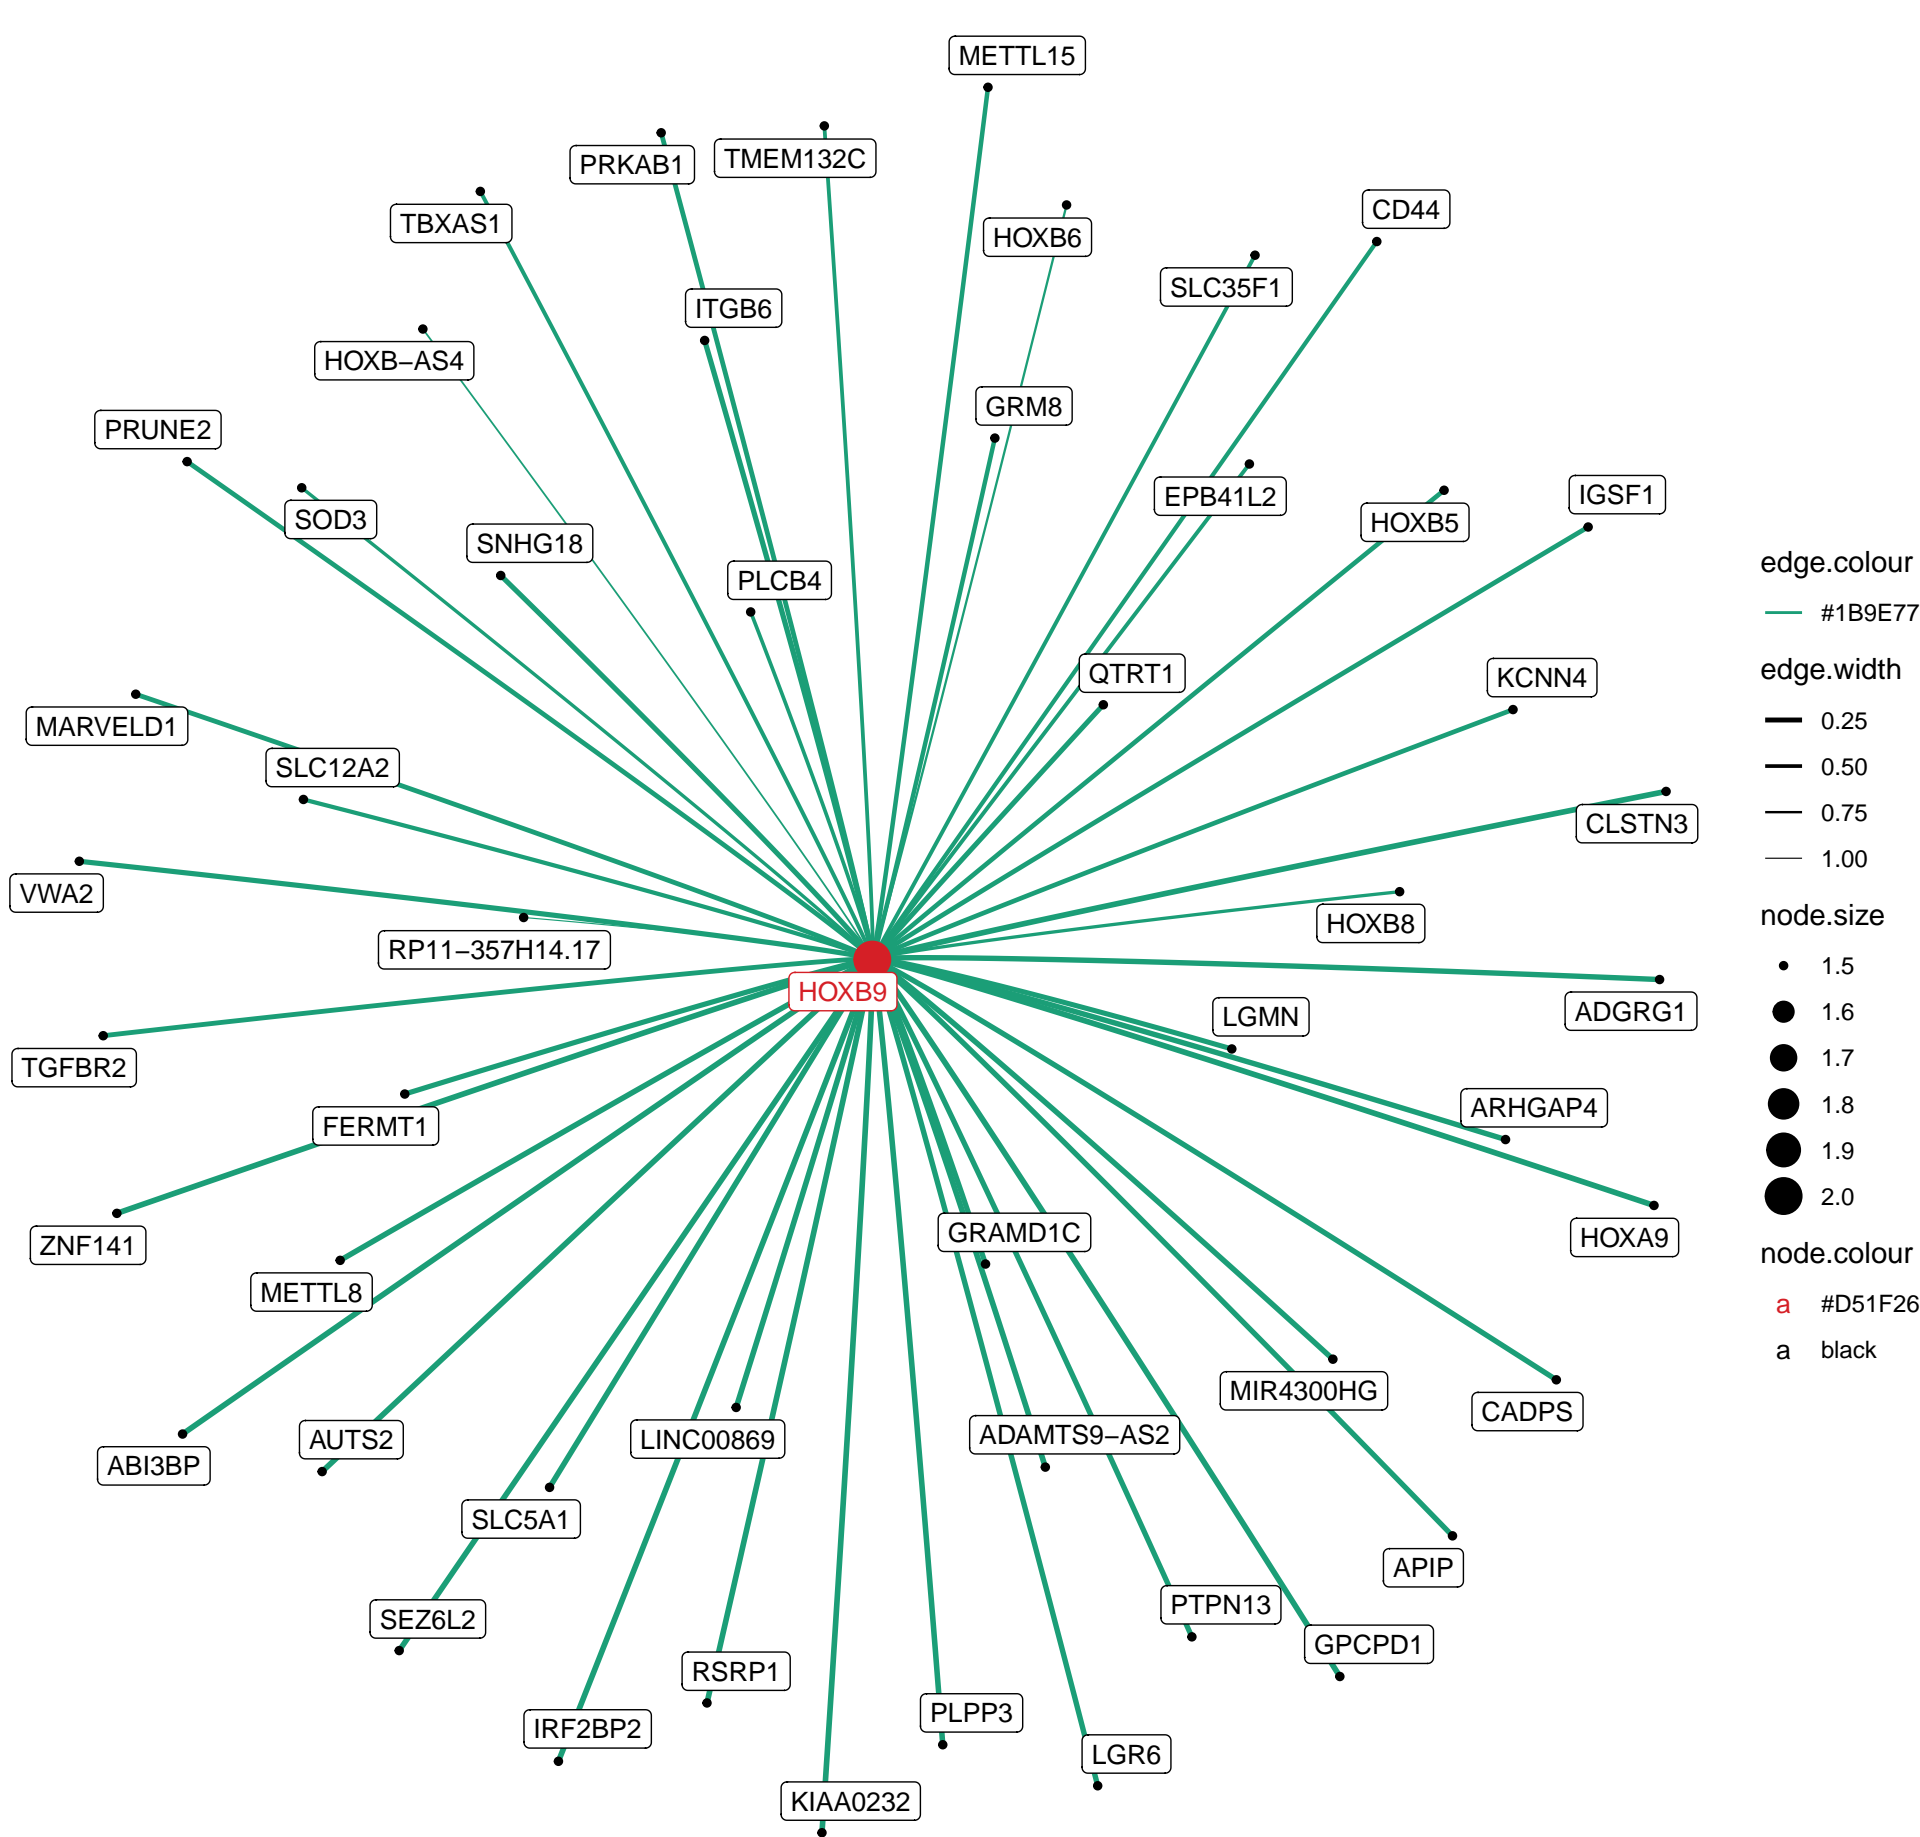

a black

edge.colour

— #1B9E77

edge.width

- 0.25
- 0.50
- 0.75
- 1.00

node.size

- 1.5
- 1.6
- 1.7
- 1.8
- 1.9
- 2.0

node.colour

- a #D51F26
- a black

edge.colour

— #1B9E77

edge.width

- 0.25
- 0.50
- 0.75
- 1.00

node.size

- 1.5
- 1.6
- 1.7
- 1.8
- 1.9
- 2.0

node.colour

- a #D51F26
- a black

edge.colour

— #1B9E77

edge.width

— 0.25

— 0.50

— 0.75

— 1.00

node.size

• 1.5

• 1.6

• 1.7

• 1.8

• 1.9

• 2.0

node.colour