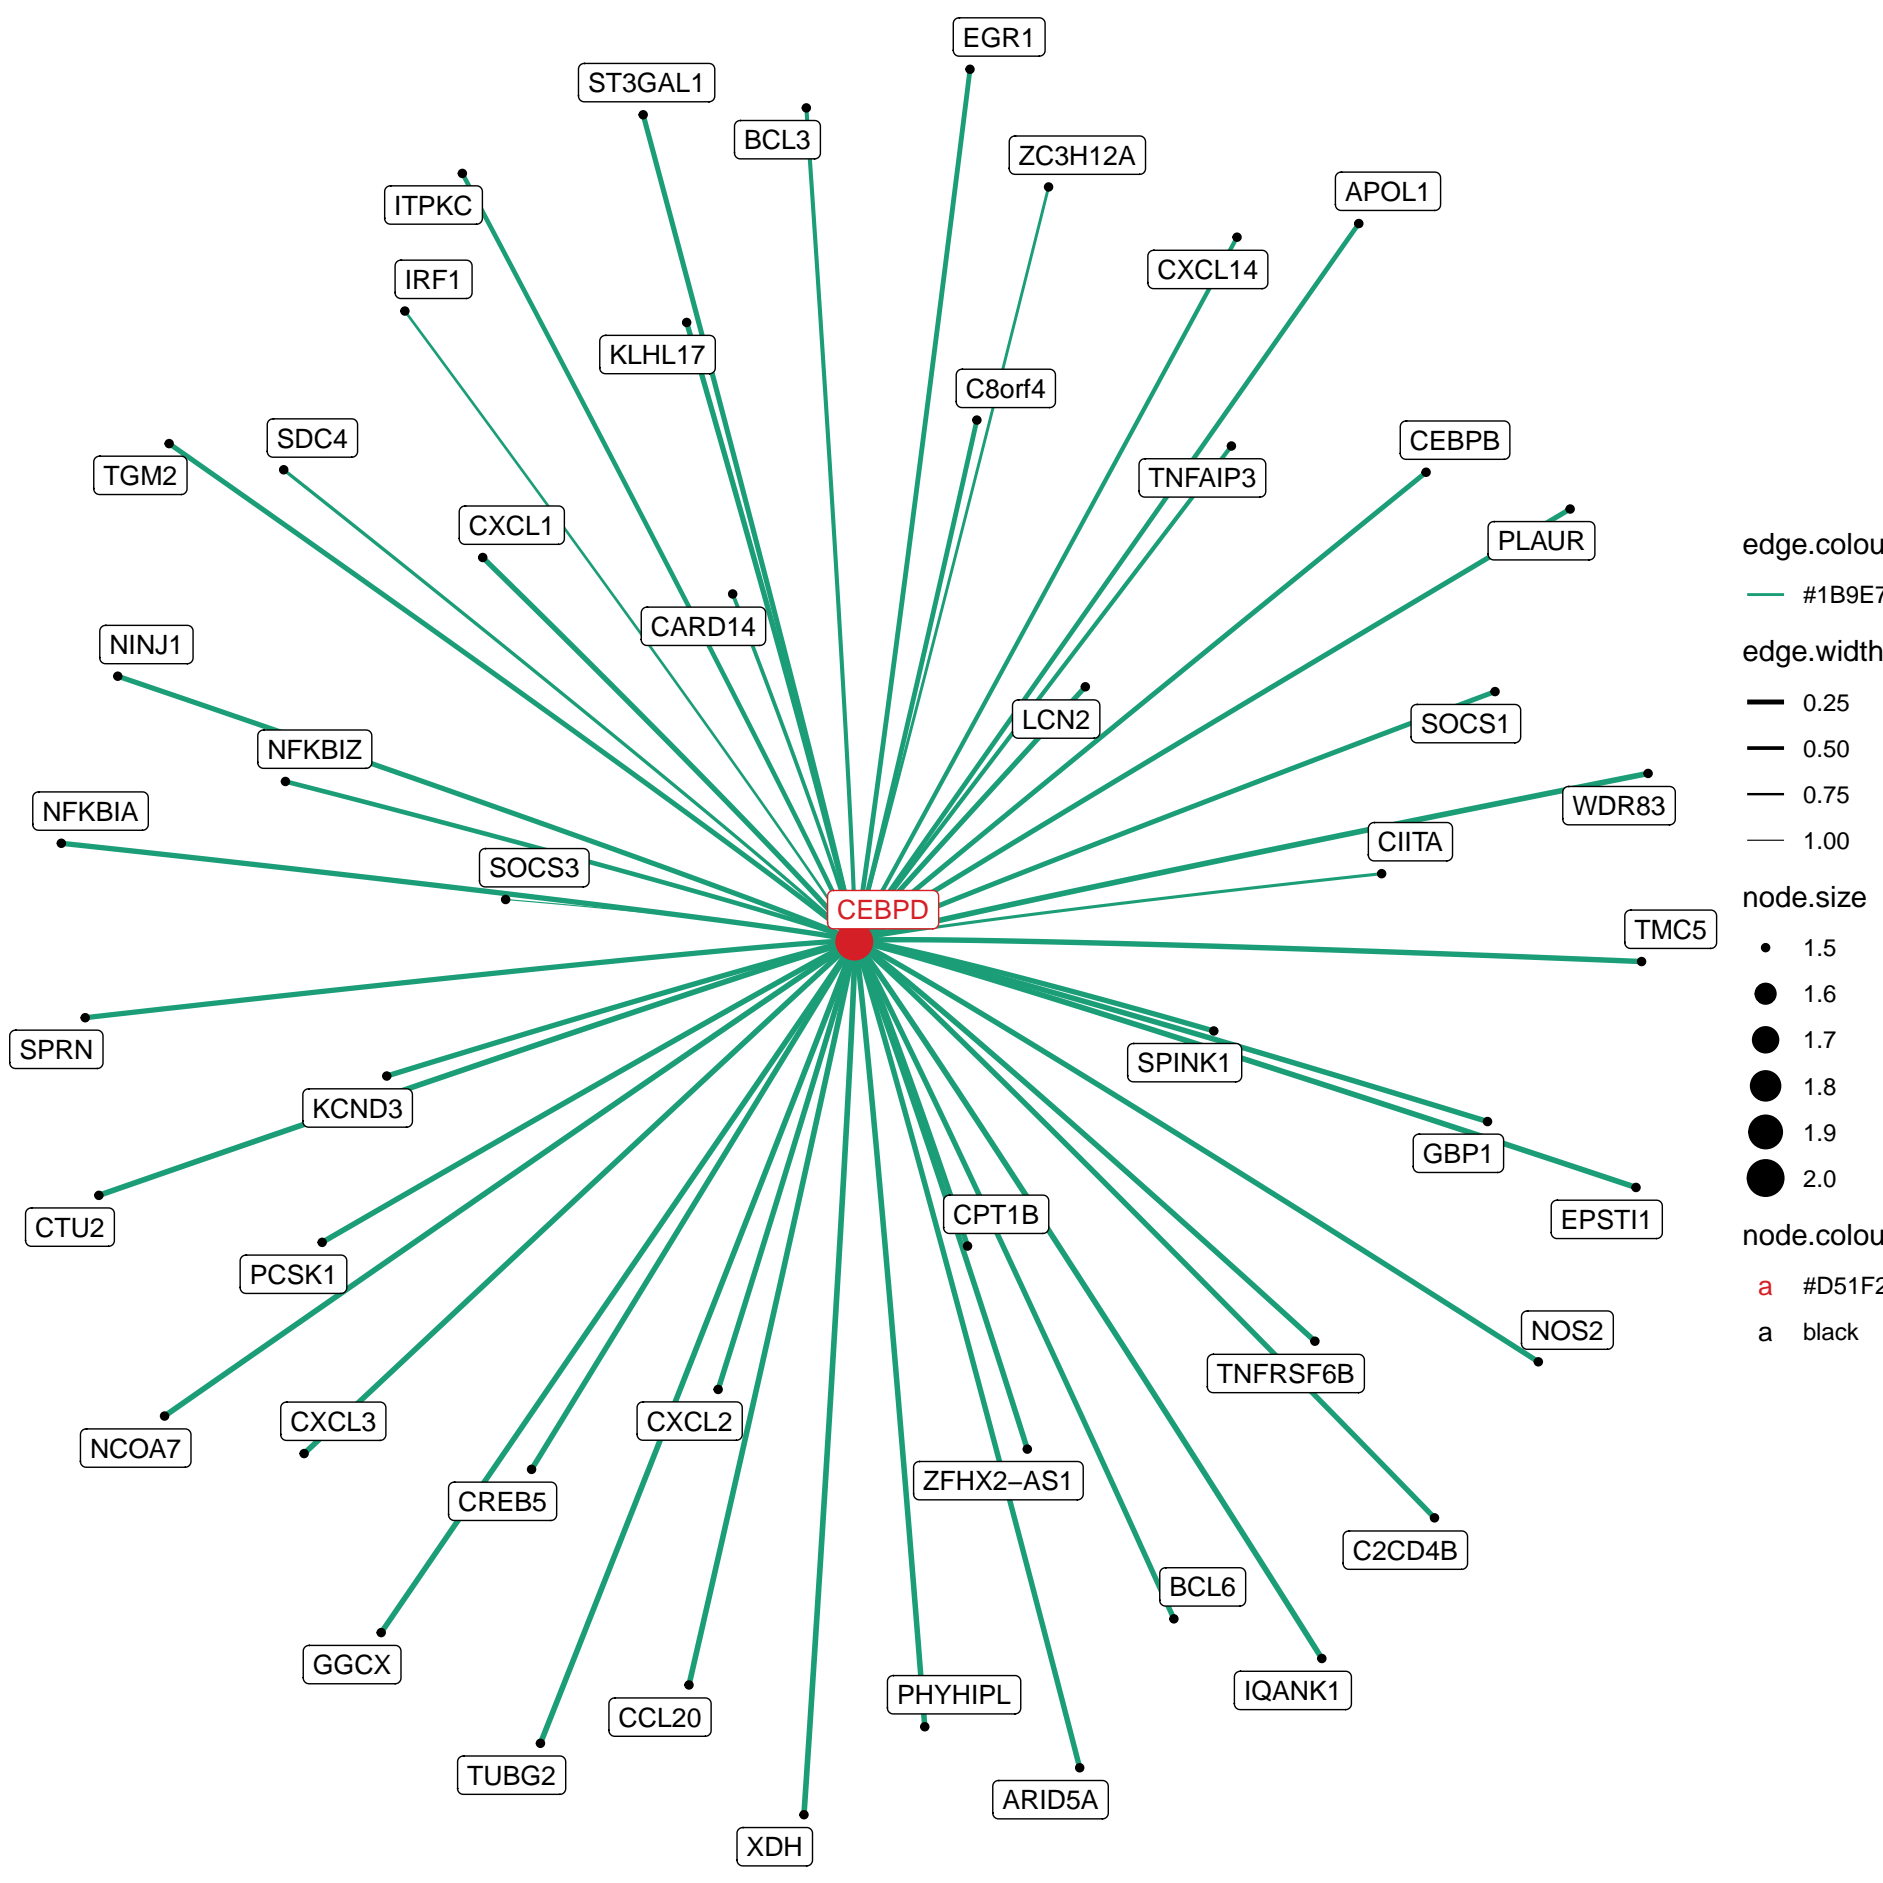

PYY

RTEL1

NPAS3

IRAK3

PPP2R5B

P2RX4

TICAM1

edge.colour

— #1B9E77

edge.width

- 0.25
- 0.50
- 0.75
- 1.00

node.size

- 1.5
- 1.6
- 1.7
- 1.8
- 1.9
- 2.0

node.colour

- a #D51F26
- a black

edge.colour

— #1B9E77

edge.width

- 0.25
- 0.50
- 0.75
- 1.00

node.size

- 1.5
- 1.6
- 1.7
- 1.8
- 1.9
- 2.0

node.colour

- a #D51F26
- a black