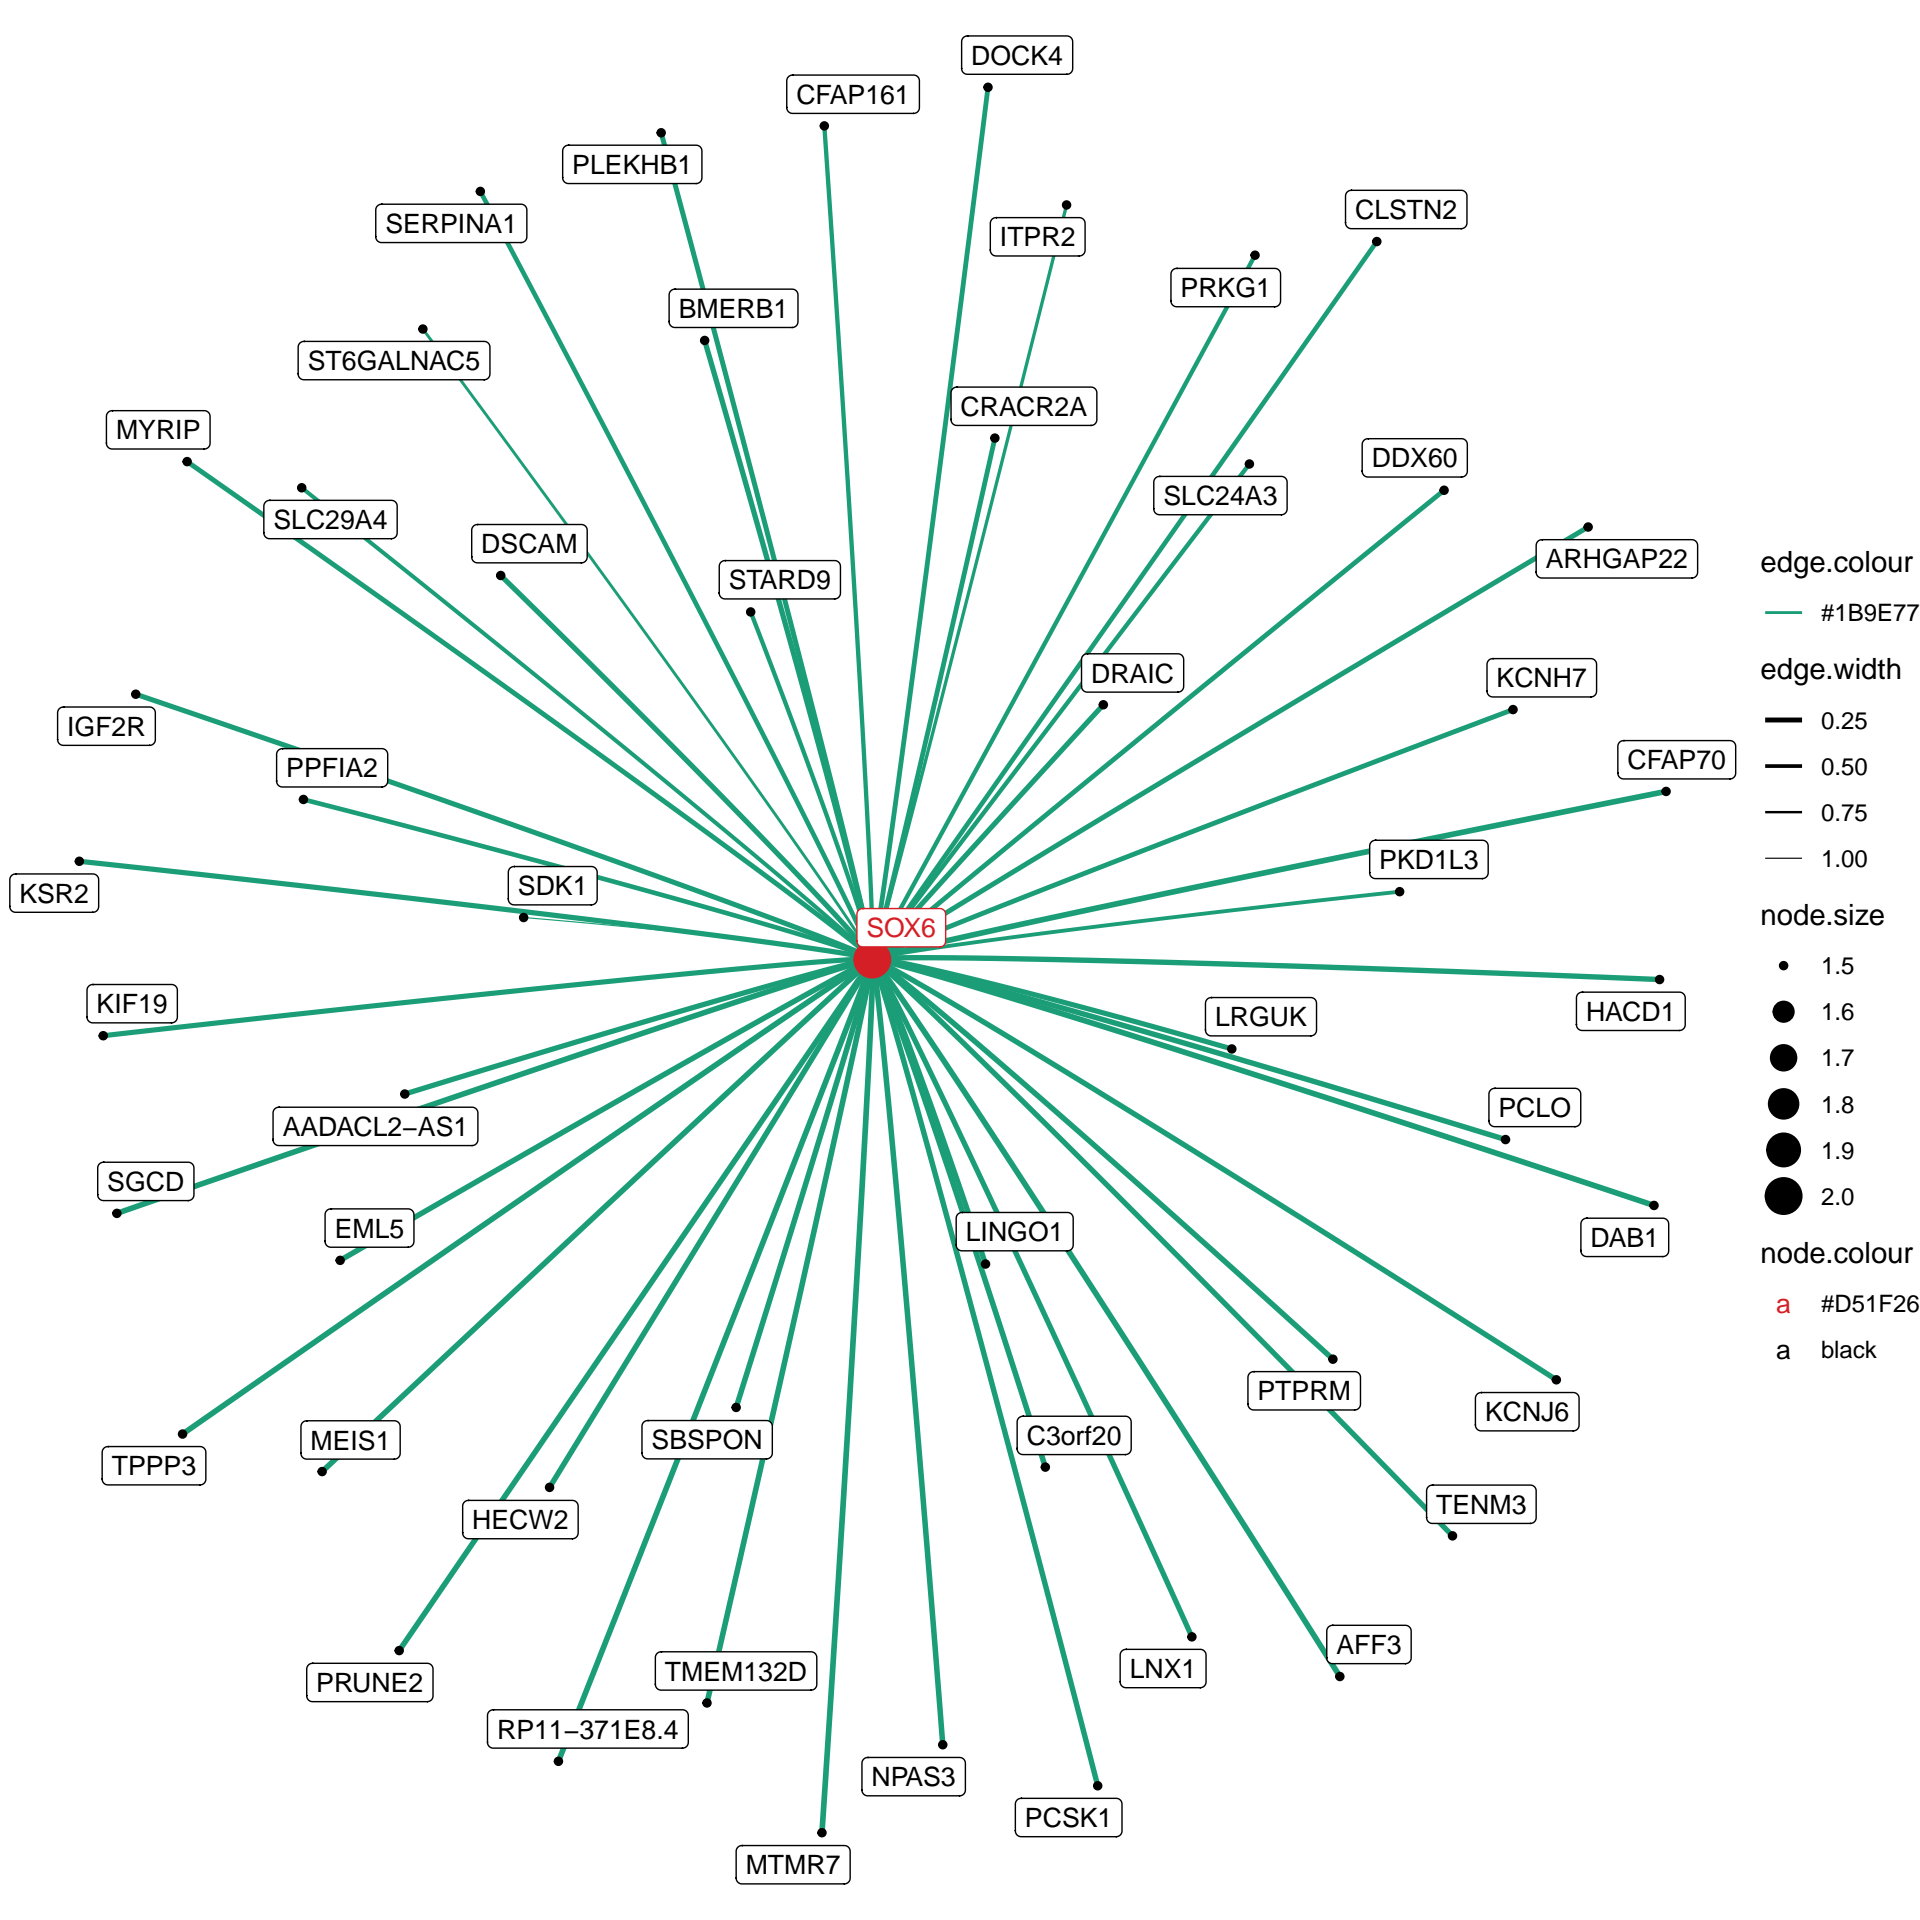

- a #D51F26
- a black

edge.colour

— #1B9E77

edge.width

— 0.25

— 0.50

— 0.75

— 1.00

node.size

• 1.5

• 1.6

• 1.7

• 1.8

• 1.9

• 2.0

node.colour

a #D51F26

a black

edge.colour

— #1B9E77

edge.width

— 0.25  
 — 0.50  
 — 0.75  
 — 1.00

node.size

• 1.5  
 ● 1.6  
 ● 1.7  
 ● 1.8  
 ● 1.9  
 ● 2.0

node.colour

a #D51F26  
 a black

edge.colour

— #1B9E77

edge.width

— 0.25

— 0.50

— 0.75