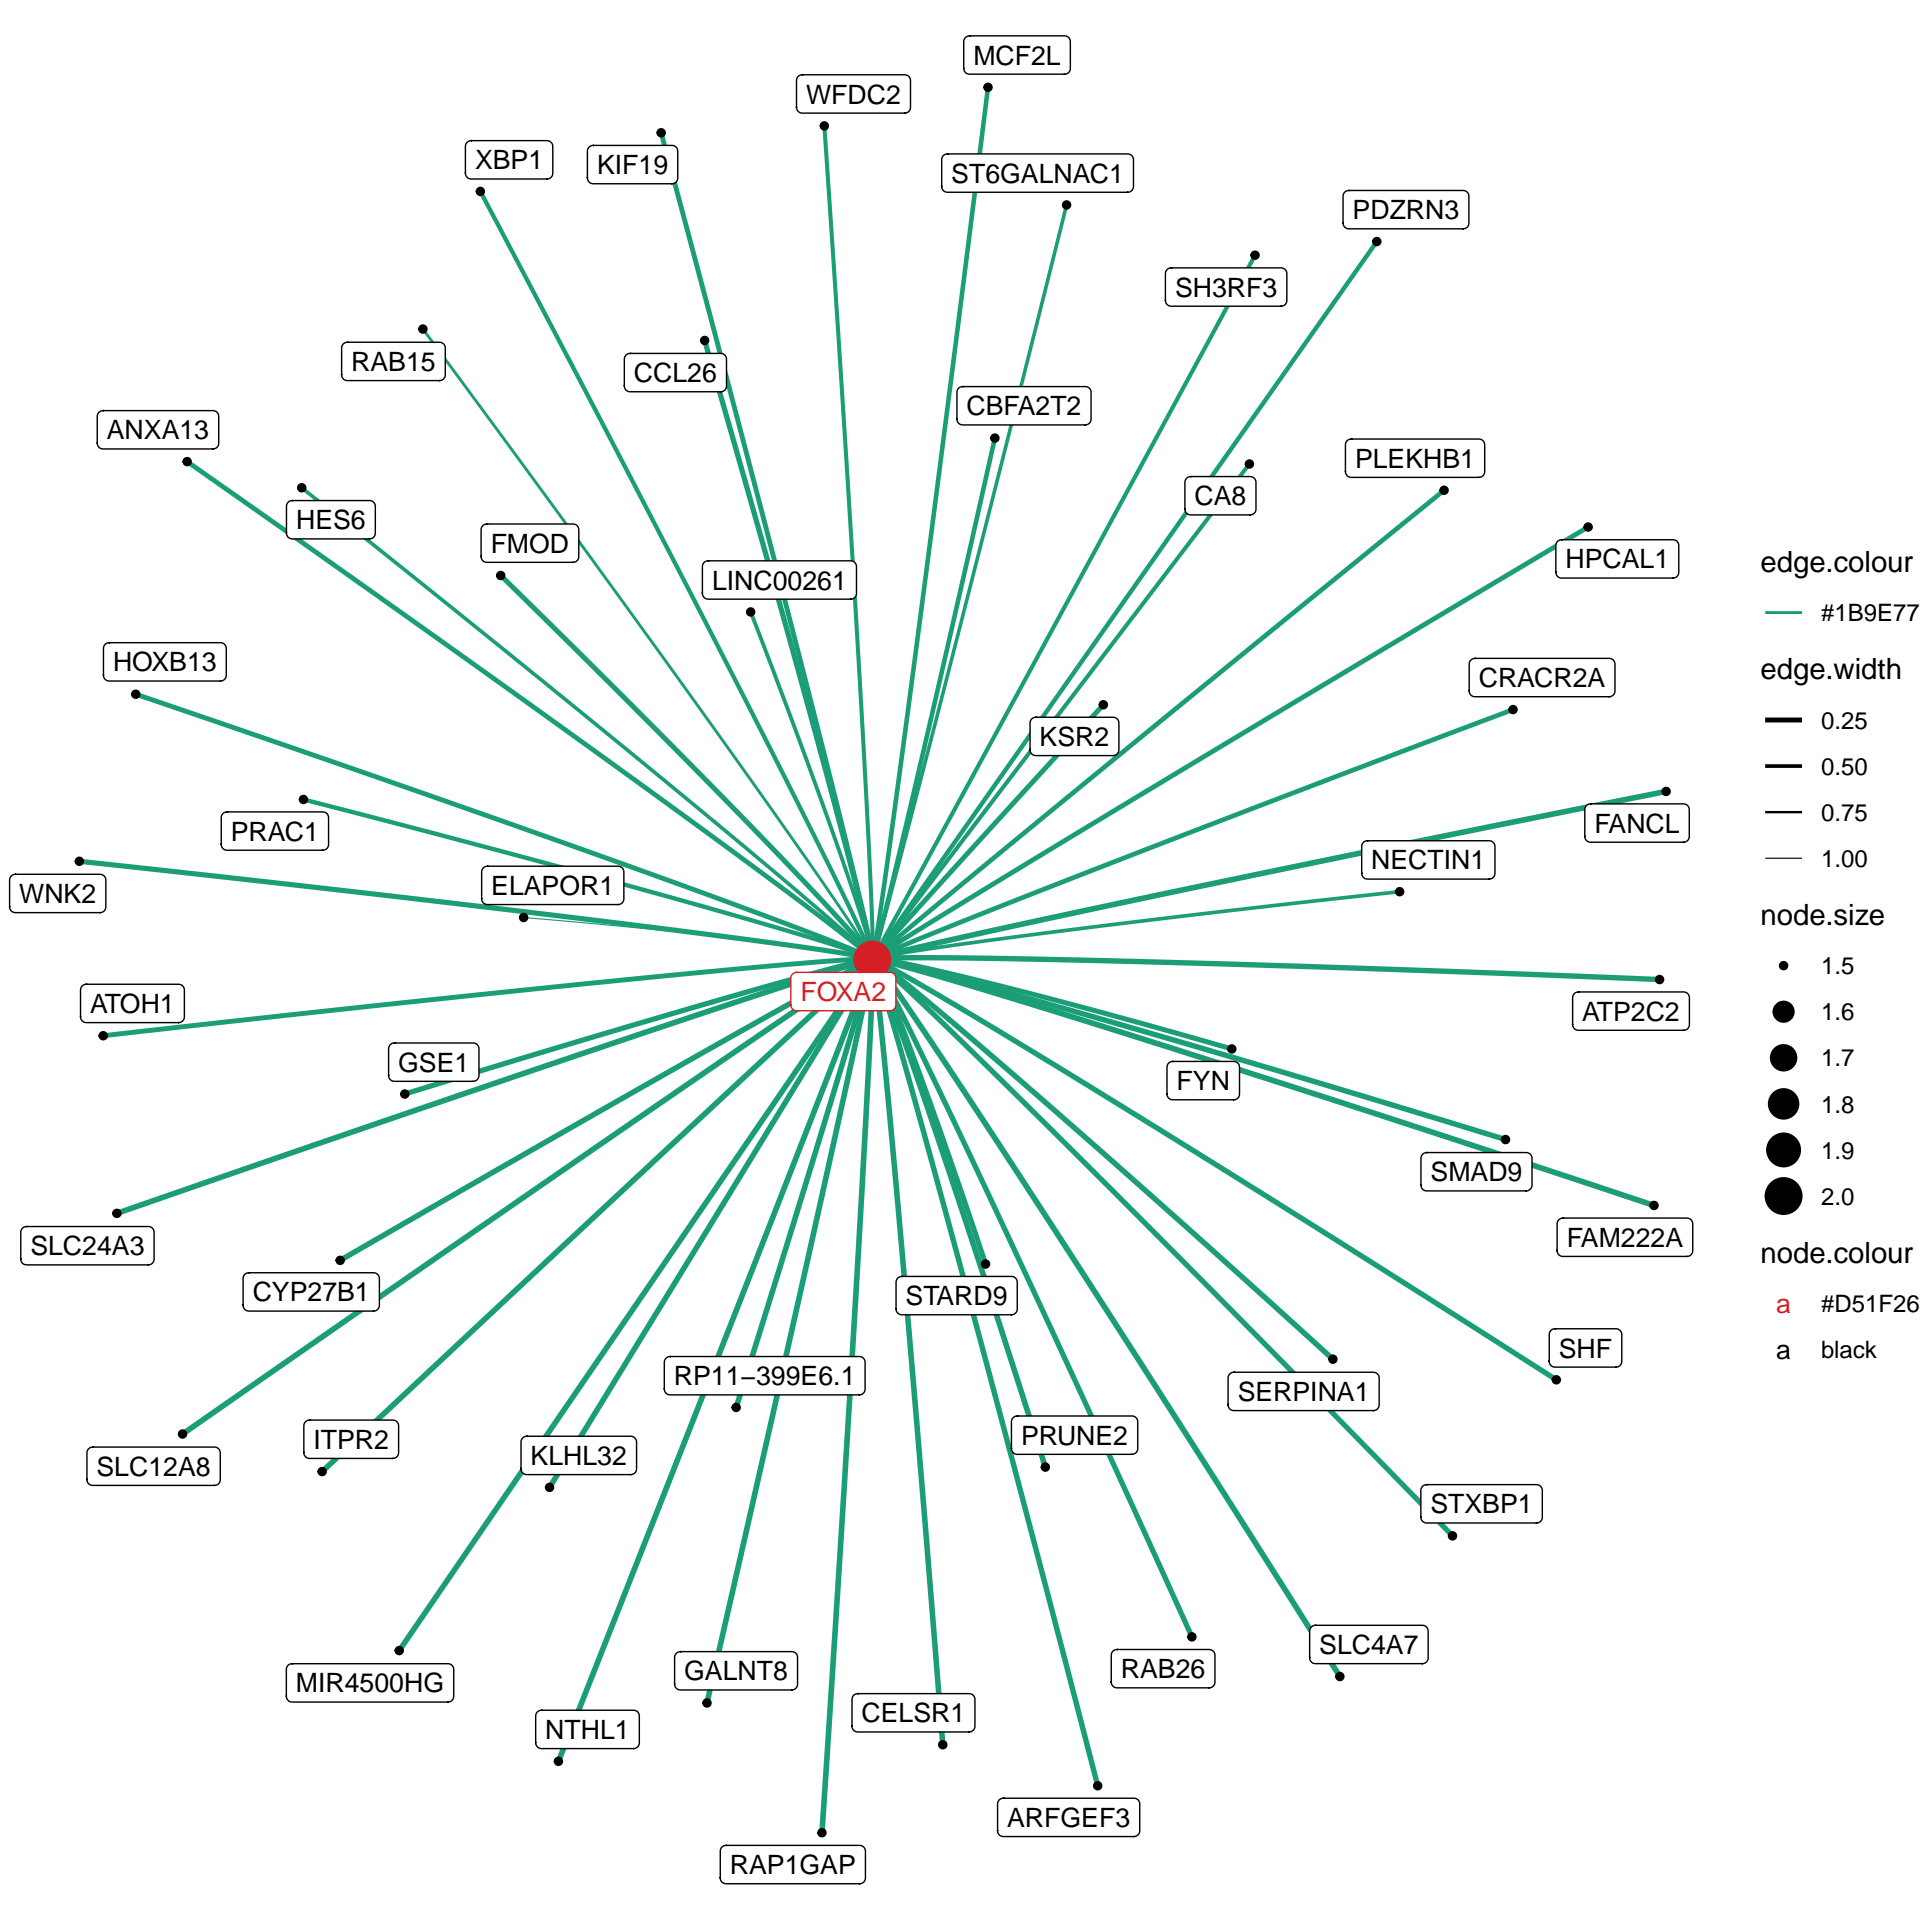

- a #D51F26
- a black

edge.colour

— #1B9E77

edge.width

— 0.25

— 0.50

— 0.75

— 1.00

node.size

• 1.5

• 1.6

• 1.7

• 1.8

• 1.9

• 2.0

node.colour

a #D51F26

a black

edge.colour

— #1B9E77

edge.width

— 0.25  
 — 0.50  
 — 0.75  
 — 1.00

node.size

• 1.5  
 ● 1.6  
 ● 1.7  
 ● 1.8  
 ● 1.9  
 ● 2.0

node.colour

a #D51F26  
 a black

edge.colour

— #1B9E77

edge.width

— 0.25

— 0.50

— 0.75