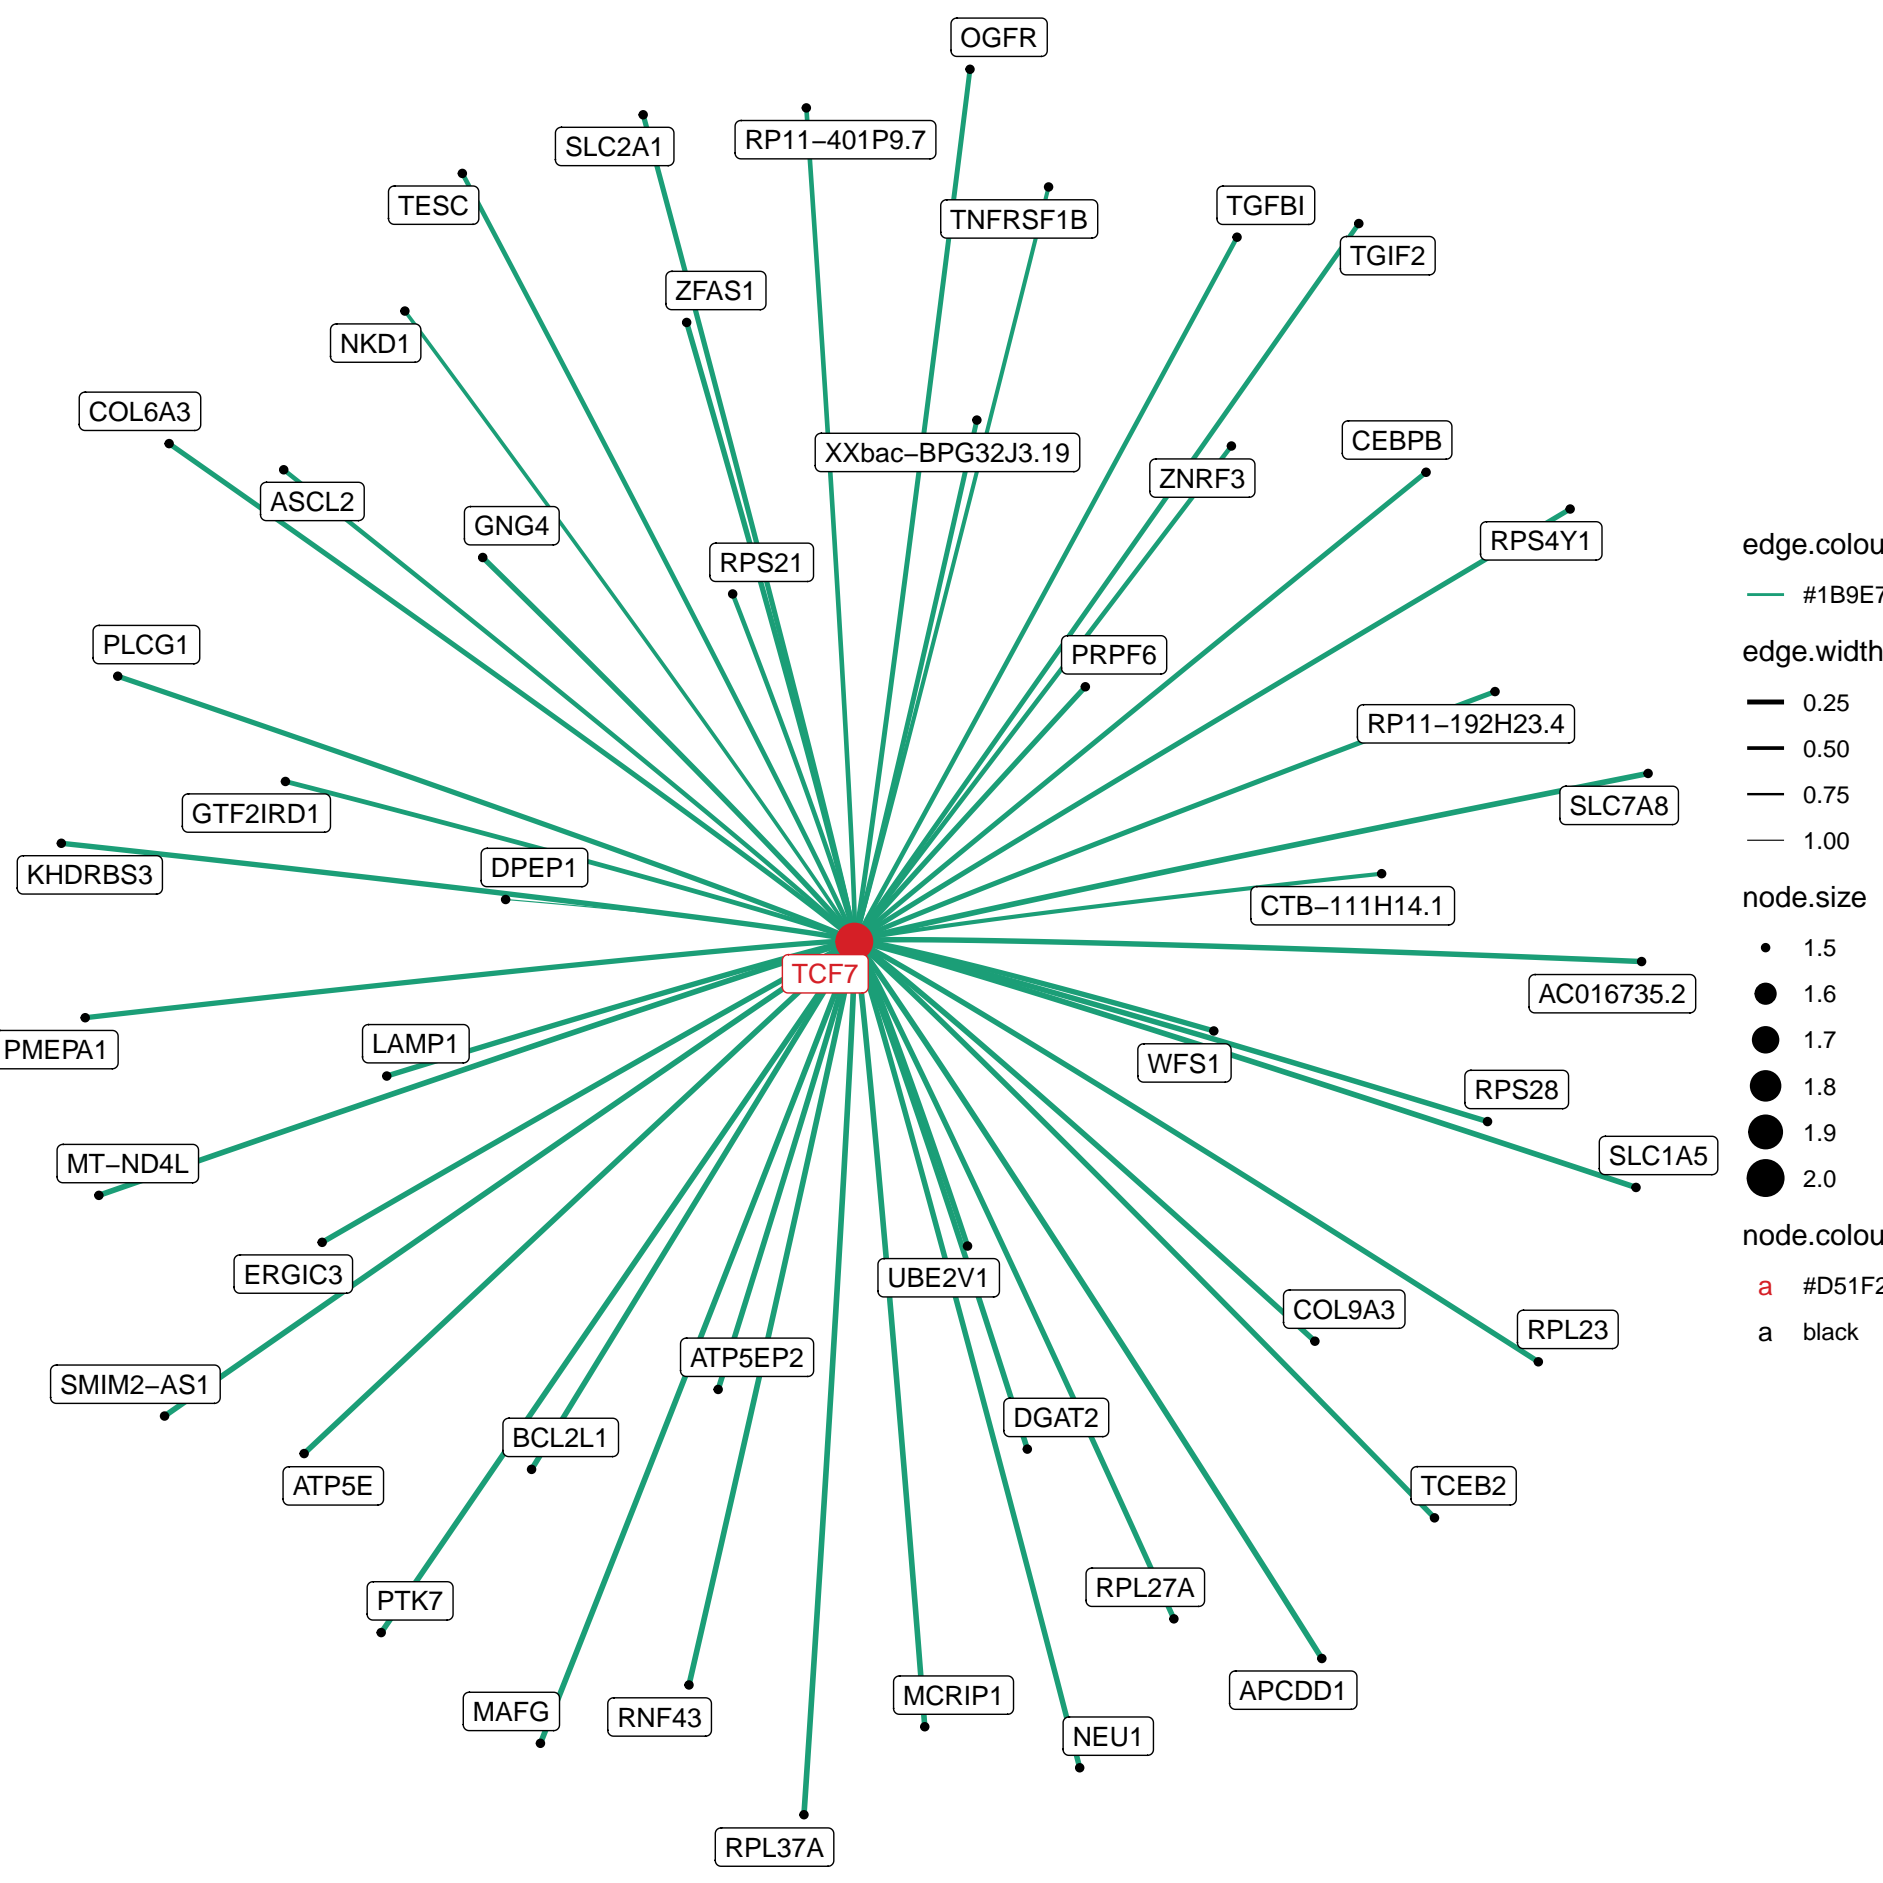

- a #D51F26
- a black

edge.colour

— #1B9E77

edge.width

— 0.25

— 0.50

— 0.75

— 1.00

node.size

• 1.5

• 1.6

• 1.7

• 1.8

• 1.9

• 2.0

node.colour

a #D51F26

a black

edge.colour

— #1B9E77

edge.width

— 0.25  
 — 0.50  
 — 0.75  
 — 1.00

node.size

• 1.5  
 ● 1.6  
 ● 1.7  
 ● 1.8  
 ● 1.9  
 ● 2.0

node.colour

a #D51F26  
 a black

edge.colour

— #1B9E77

edge.width

— 0.25

— 0.50

— 0.75