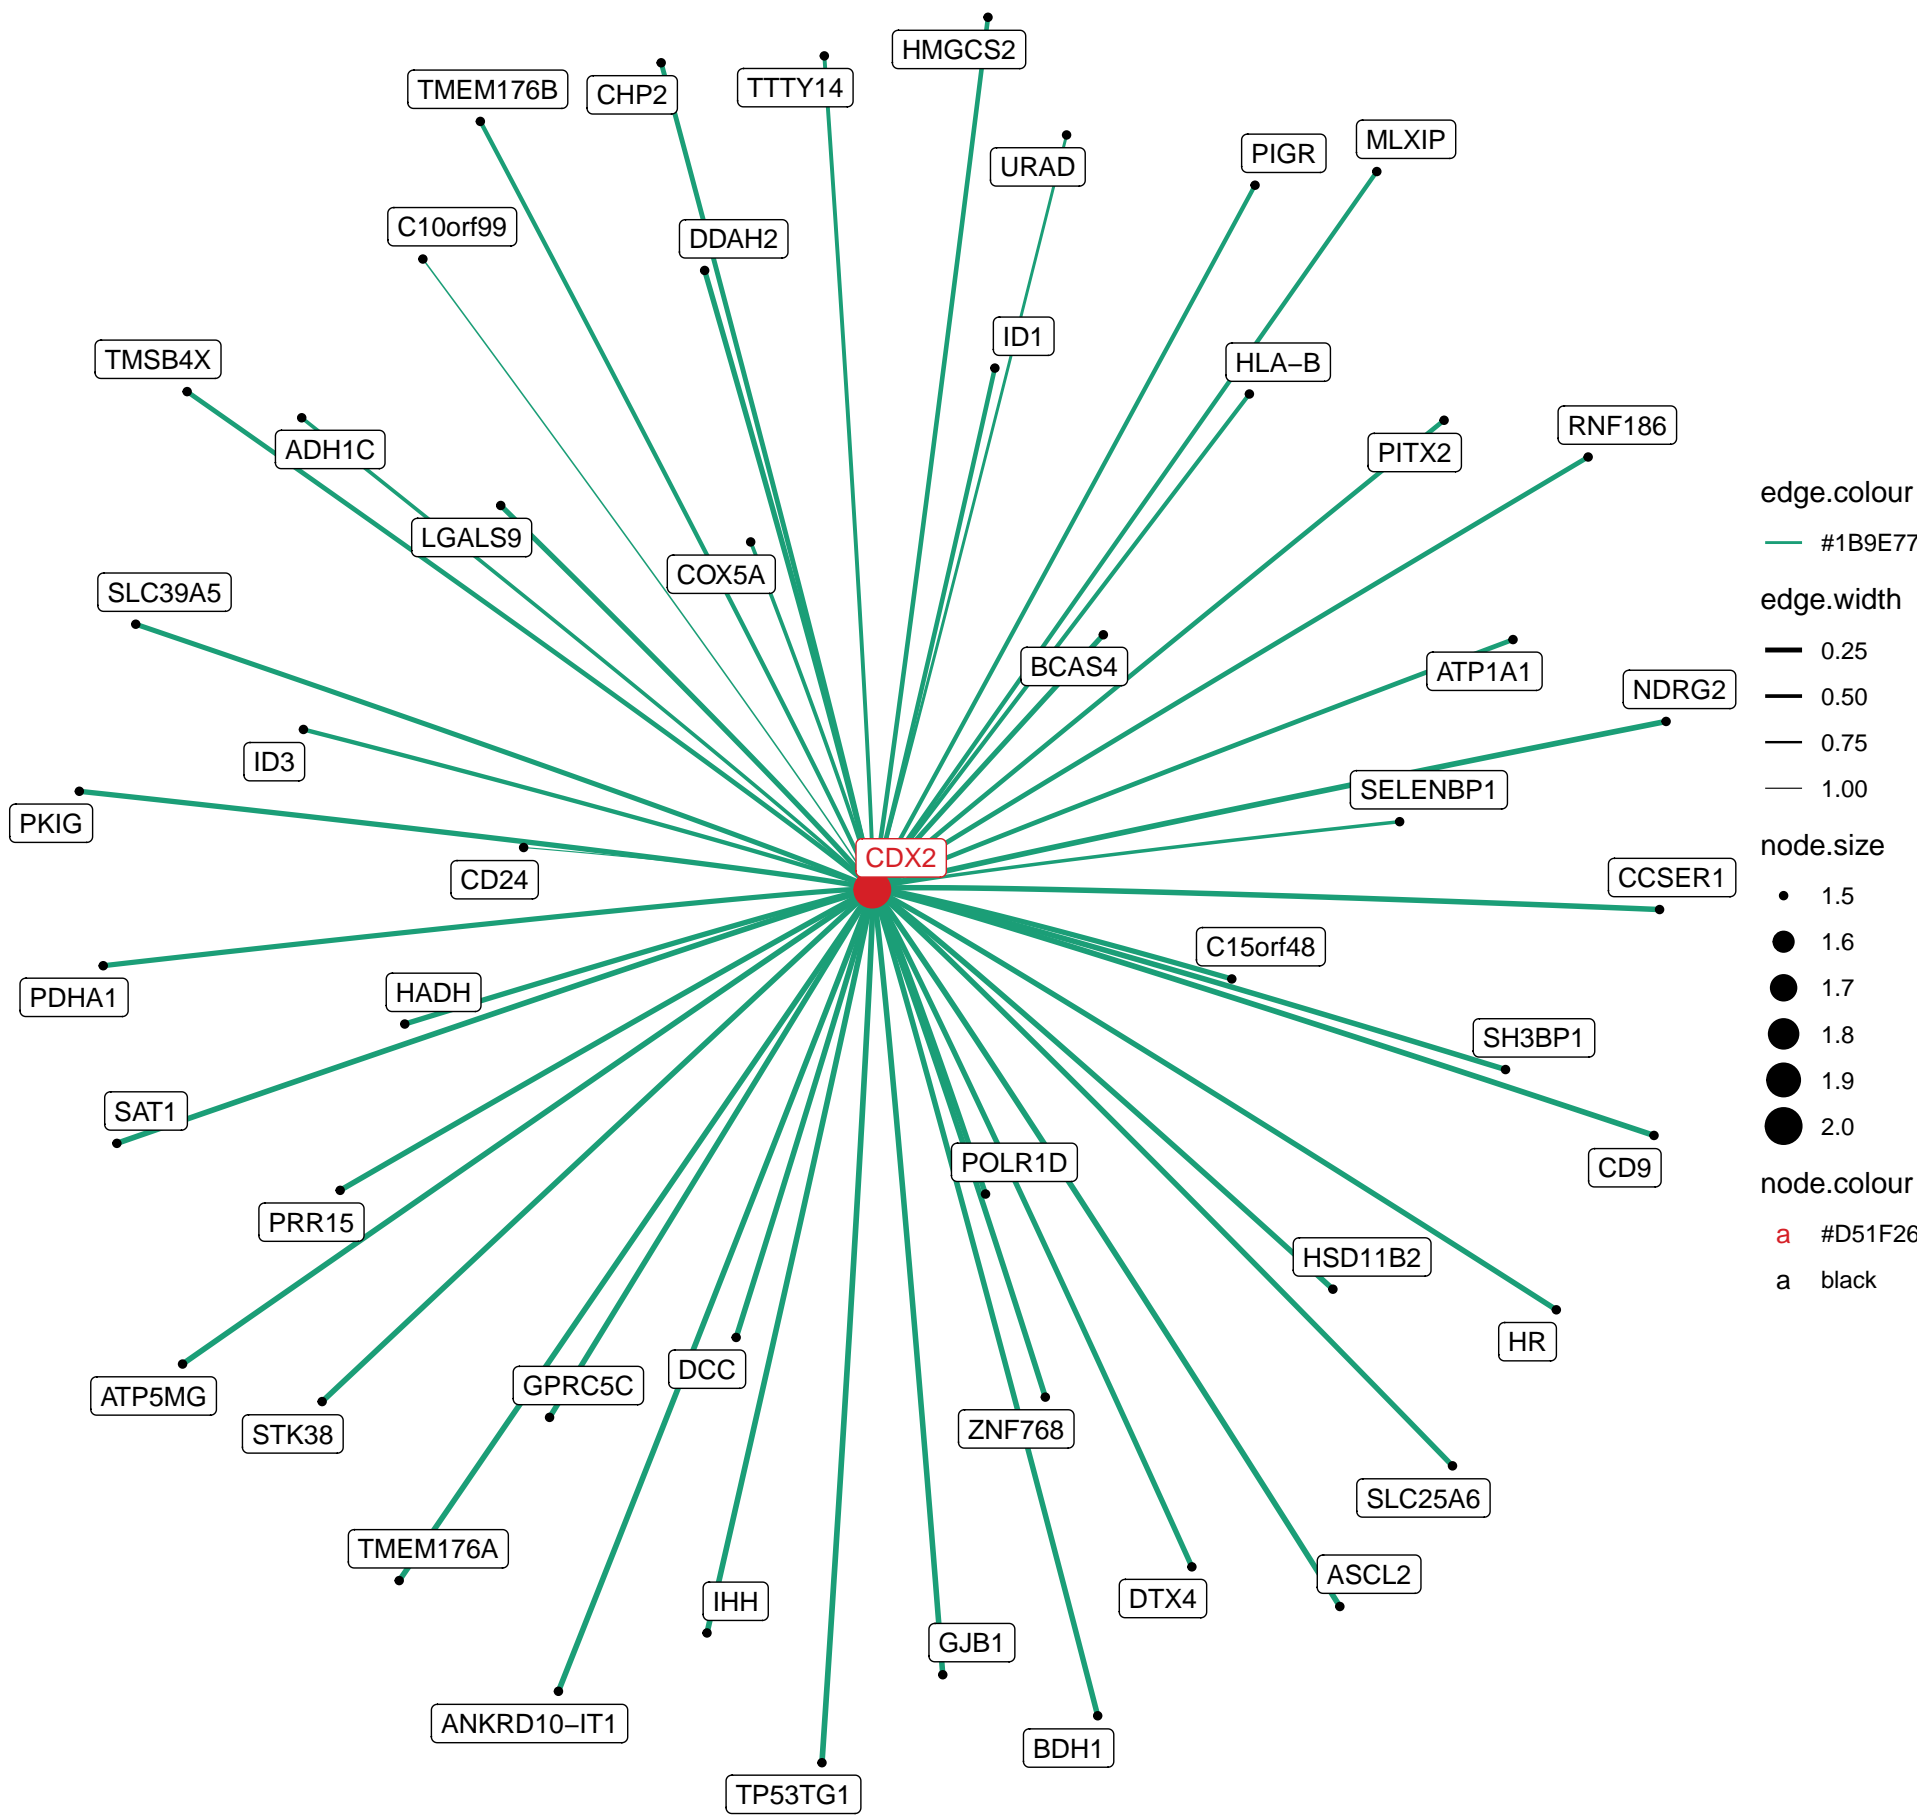

• 1.5

• 1.6

• 1.7

• 1.8

• 1.9

• 2.0

node.colour

a #D51F26

a black

edge.colour

— #1B9E77

edge.width

- 0.25
- 0.50
- 0.75
- 1.00

node.size

- 1.5
- 1.6
- 1.7
- 1.8
- 1.9
- 2.0

node.colour

- a #D51F26
- a black

edge.colour

— #1B9E77

edge.width

- 0.25
- 0.50
- 0.75
- 1.00

node.size

- 1.5
- 1.6
- 1.7
- 1.8
- 1.9
- 2.0

node.colour

- a #D51F26
- a black

edge.colour

— #1B9E77

edge.width

— 0.25

— 0.50

— 0.75

— 1.00