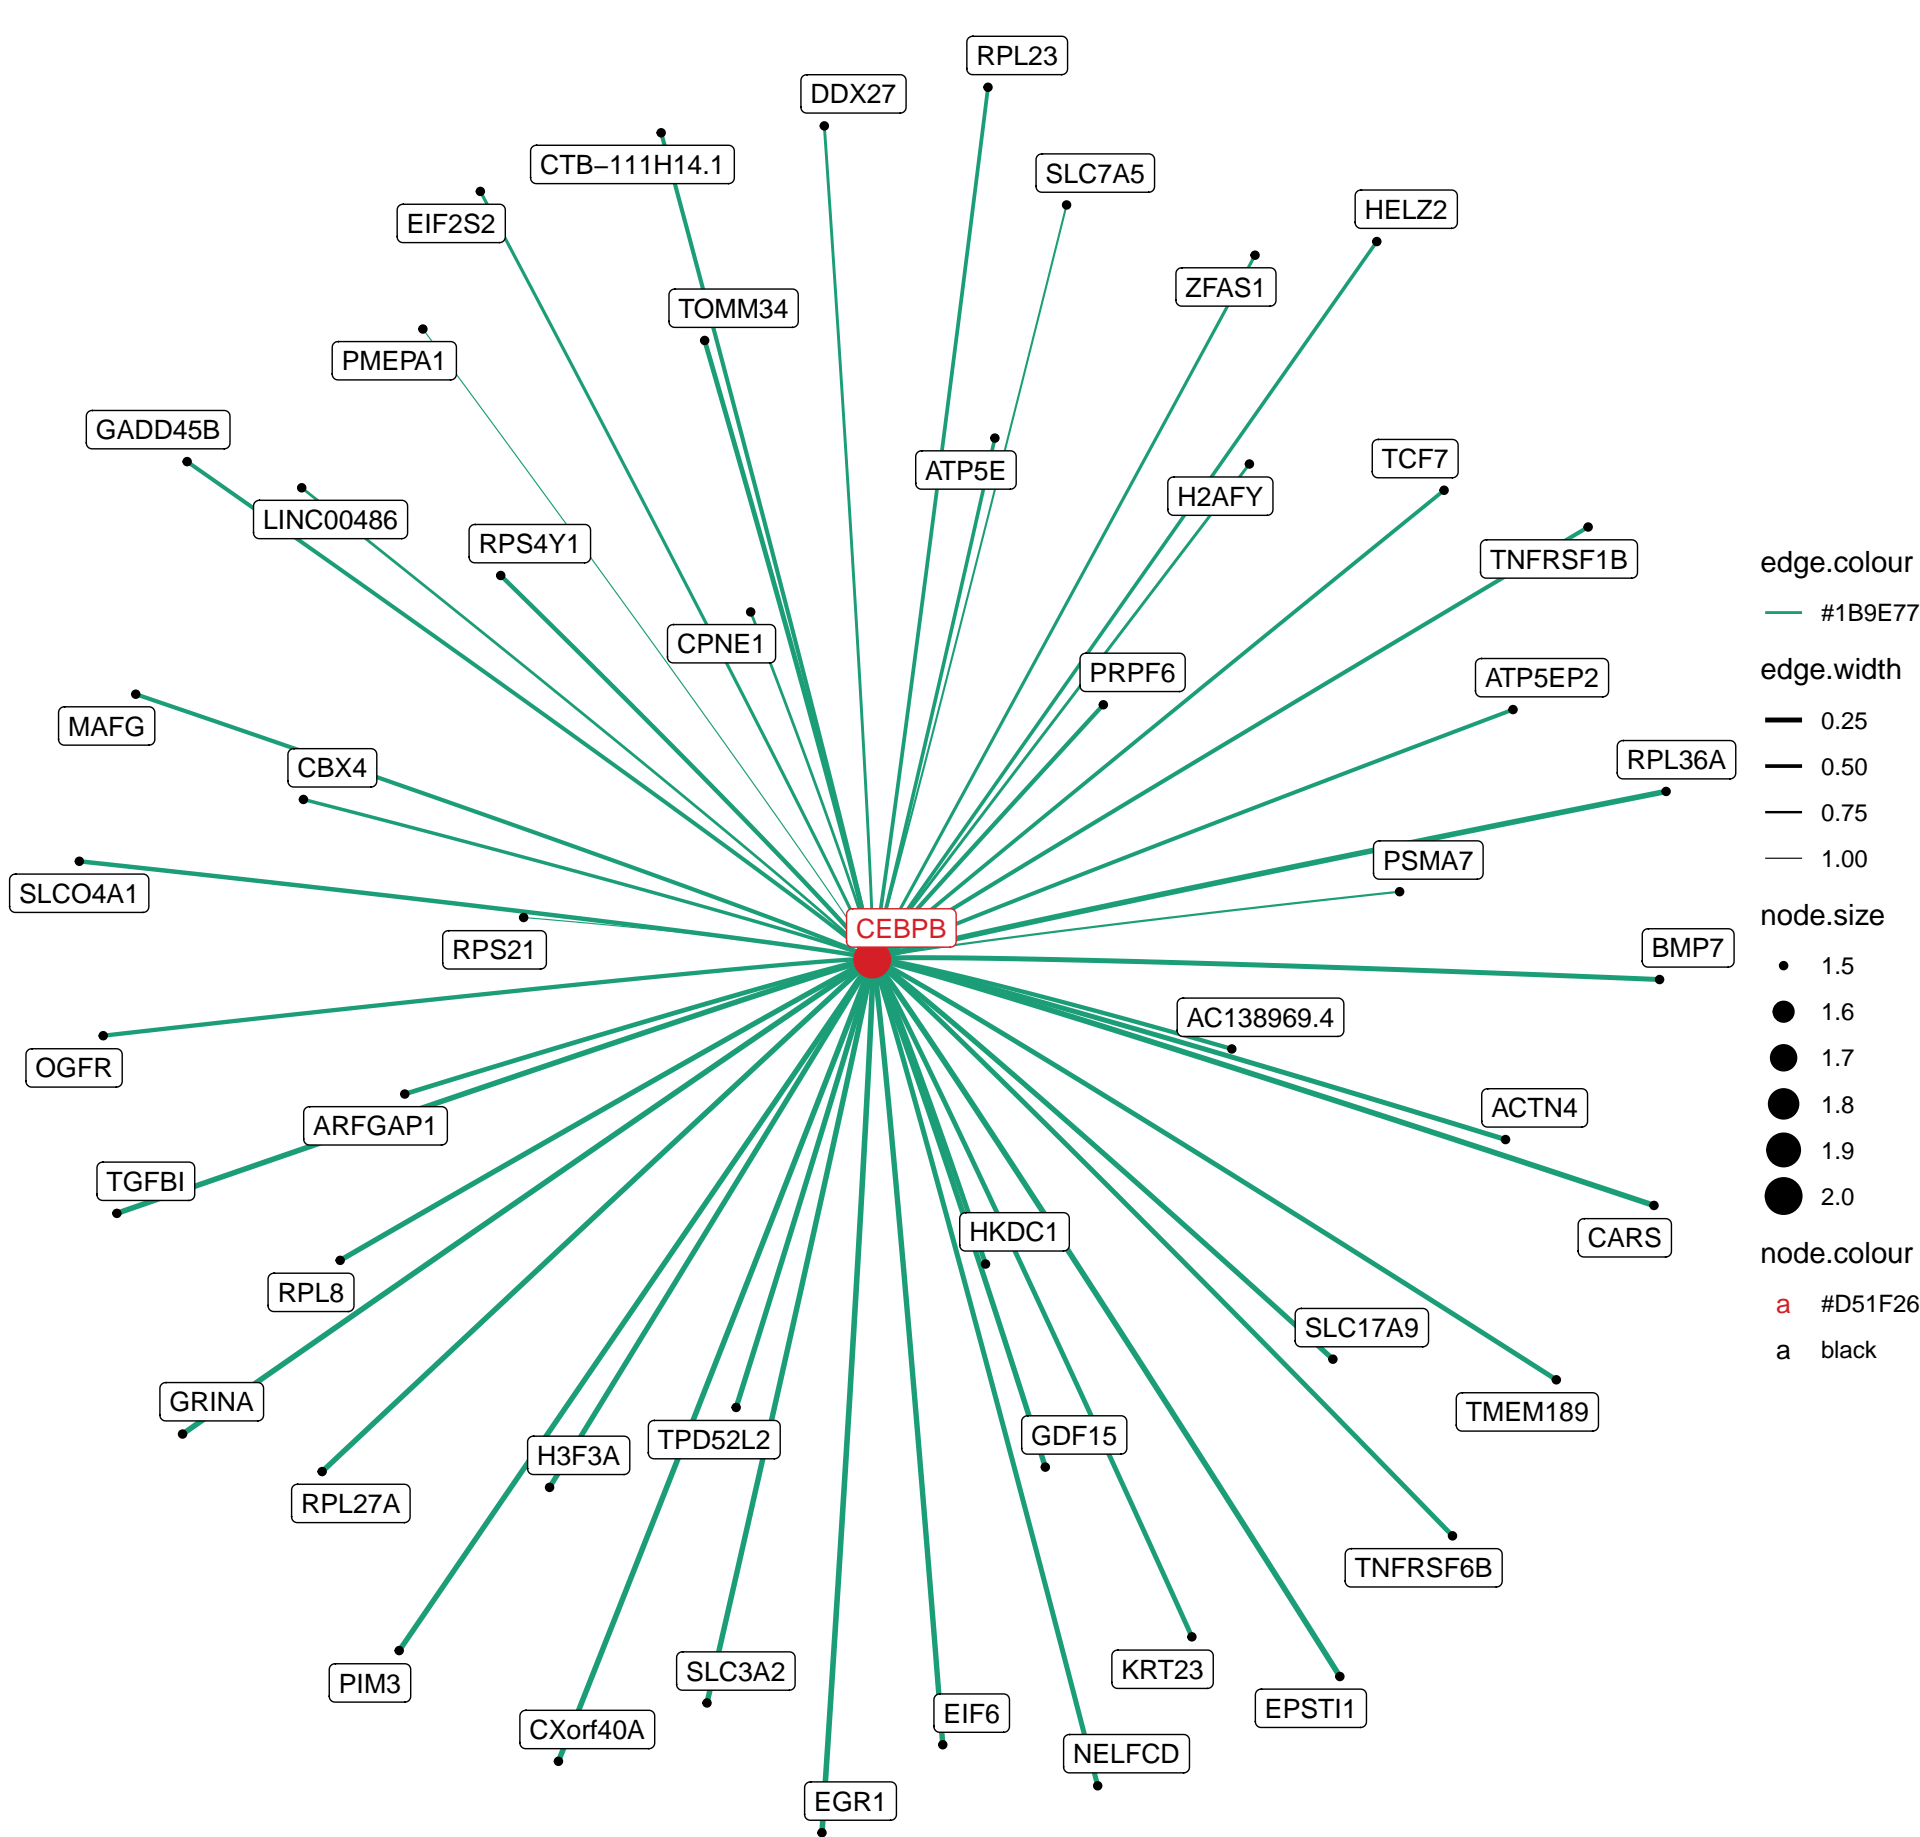

- a #D51F26
- a black

edge.colour

— #1B9E77

edge.width

- 0.25
- 0.50
- 0.75
- 1.00

node.size

- 1.5
- 1.6
- 1.7
- 1.8
- 1.9
- 2.0

node.colour

- a #D51F26
- a black

edge.colour

— #1B9E77

edge.width

— 0.25

— 0.50

— 0.75

— 1.00

node.size

• 1.5

• 1.6

• 1.7

• 1.8

• 1.9

• 2.0

node.colour

a #D51F26

a black

edge.colour

— #1B9E77

edge.width

— 0.25  
 — 0.50  
 — 0.75  
 — 1.00

node.size

• 1.5  
 ● 1.6  
 ● 1.7  
 ● 1.8  
 ● 1.9  
 ● 2.0