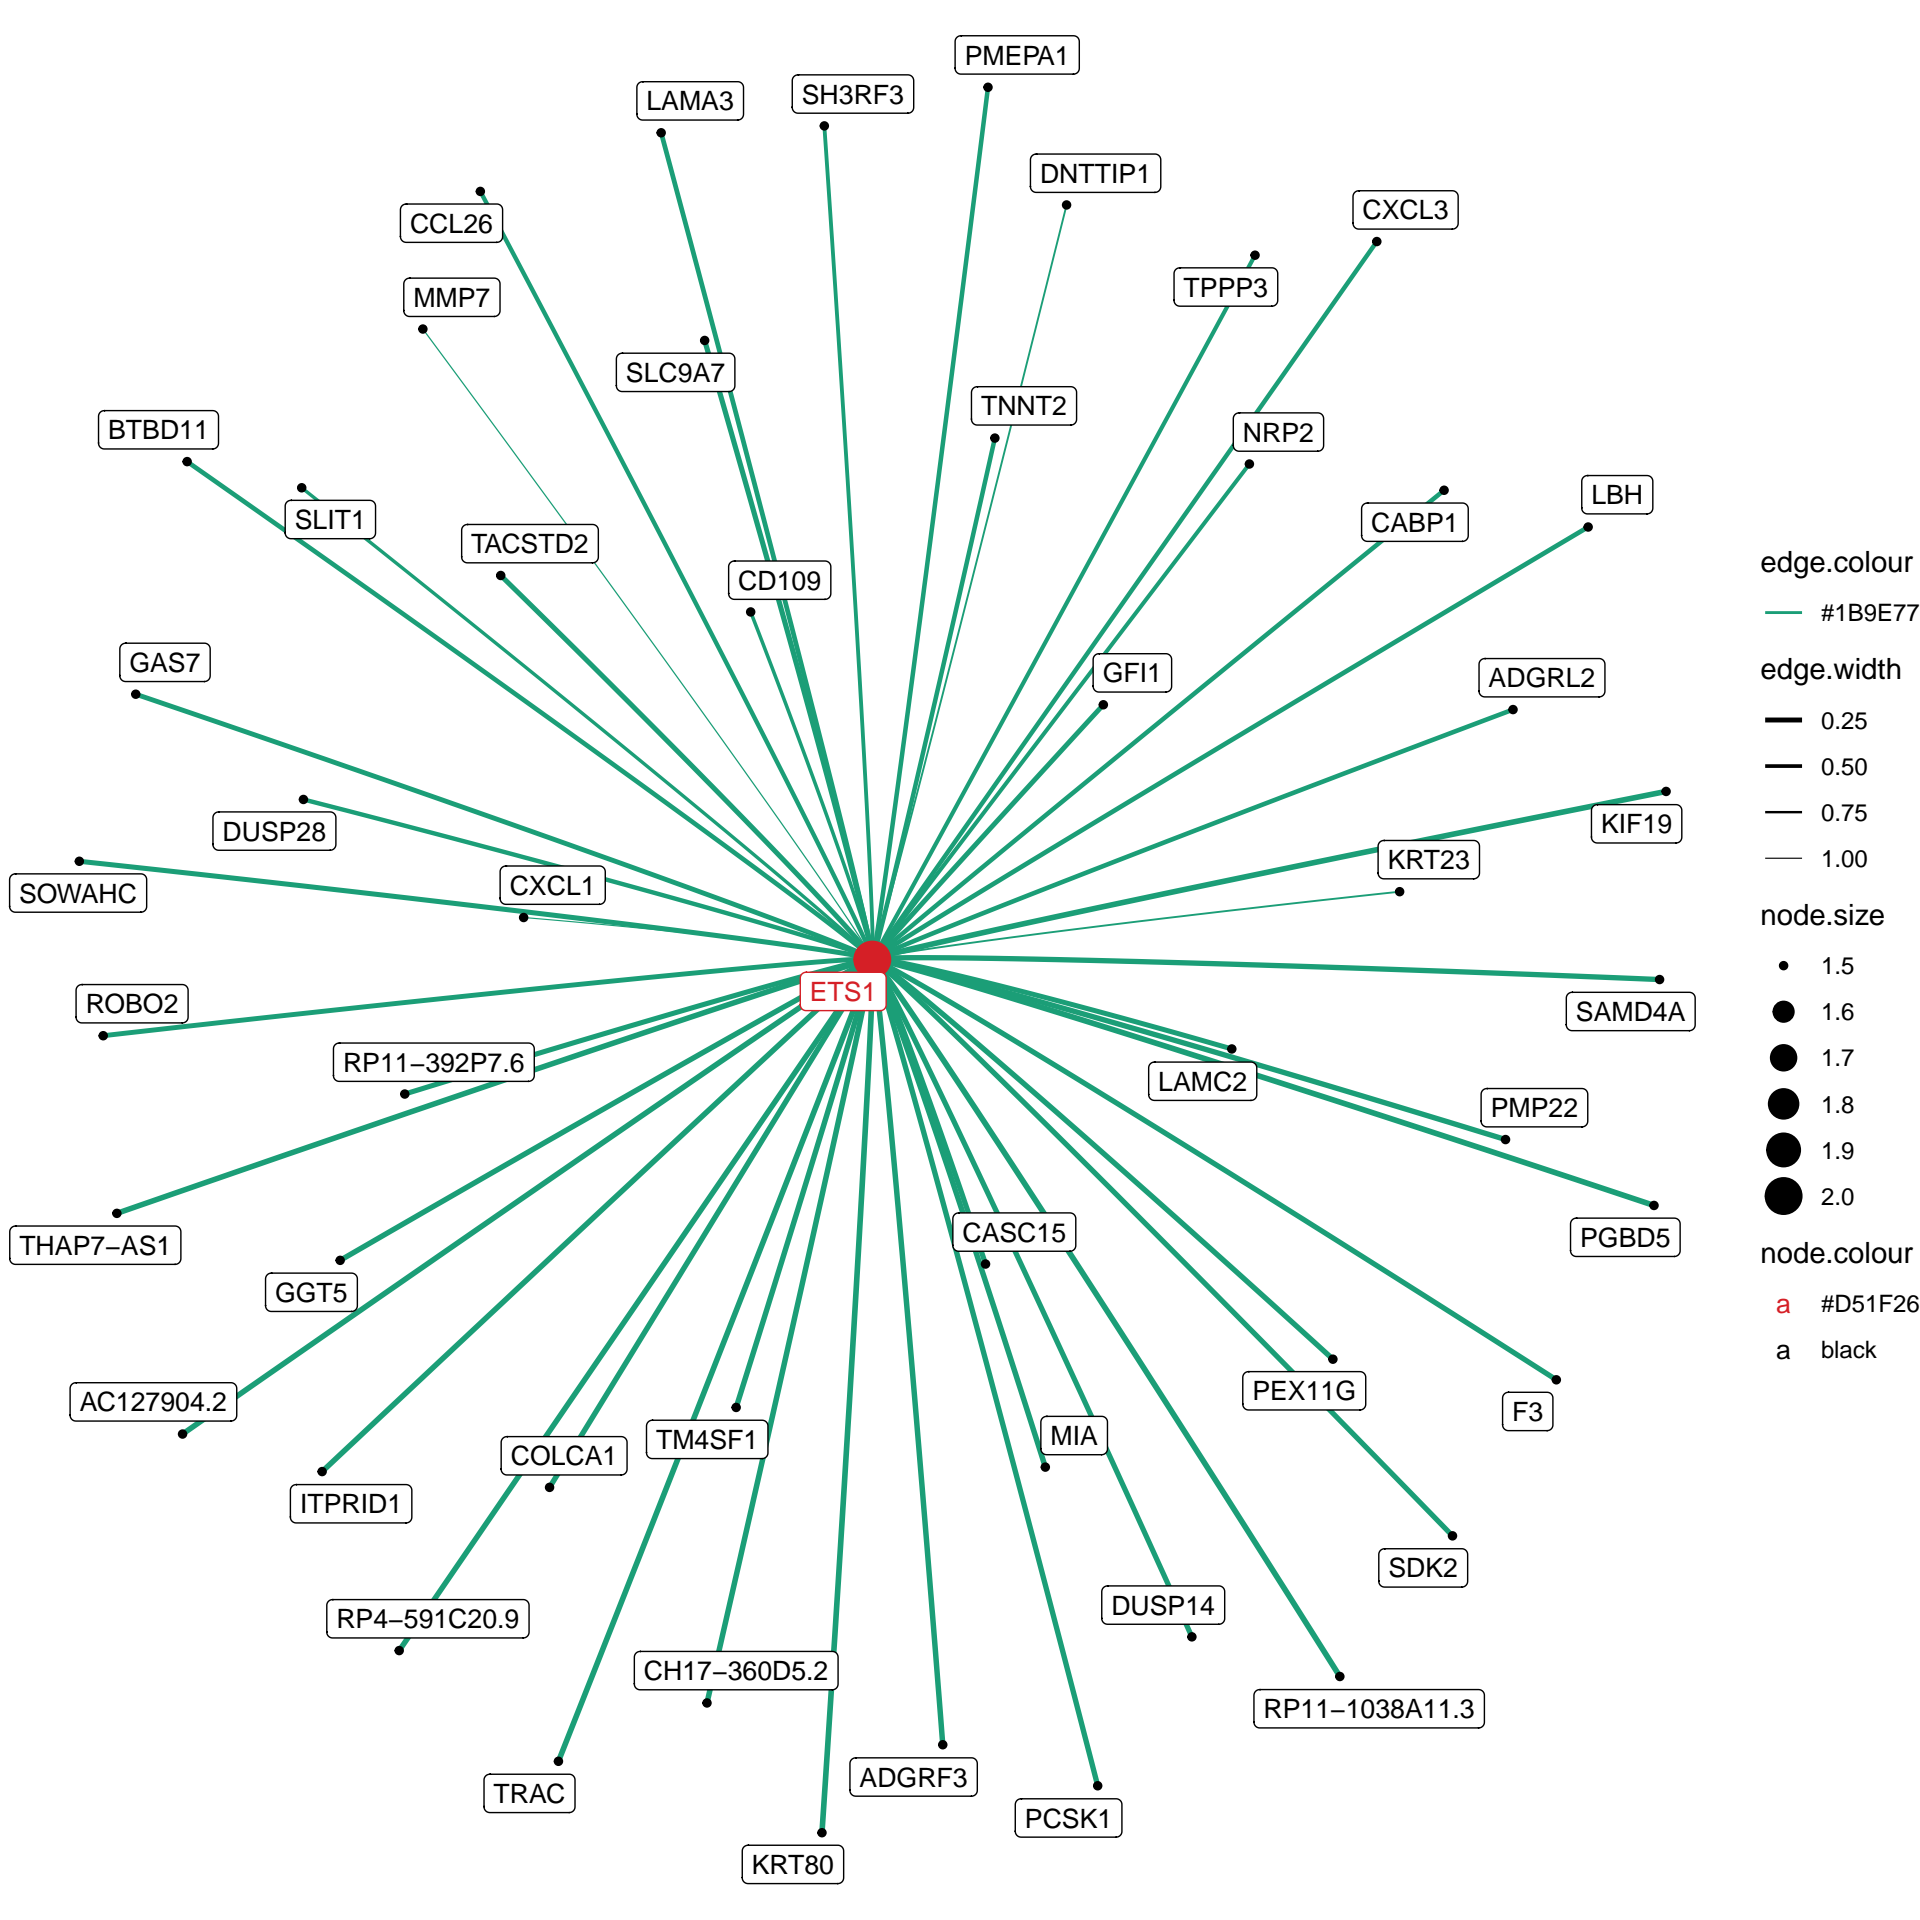

— #1B9E77

edge.width

- 0.25
- 0.50
- 0.75
- 1.00

node.size

- 1.5
- 1.6
- 1.7
- 1.8
- 1.9
- 2.0

node.colour

- a #D51F26
- a black

edge.colour

— #1B9E77

edge.width

- 0.25
- 0.50
- 0.75
- 1.00

node.size

- 1.5
- 1.6
- 1.7
- 1.8
- 1.9
- 2.0

node.colour

- a #D51F26
- a black