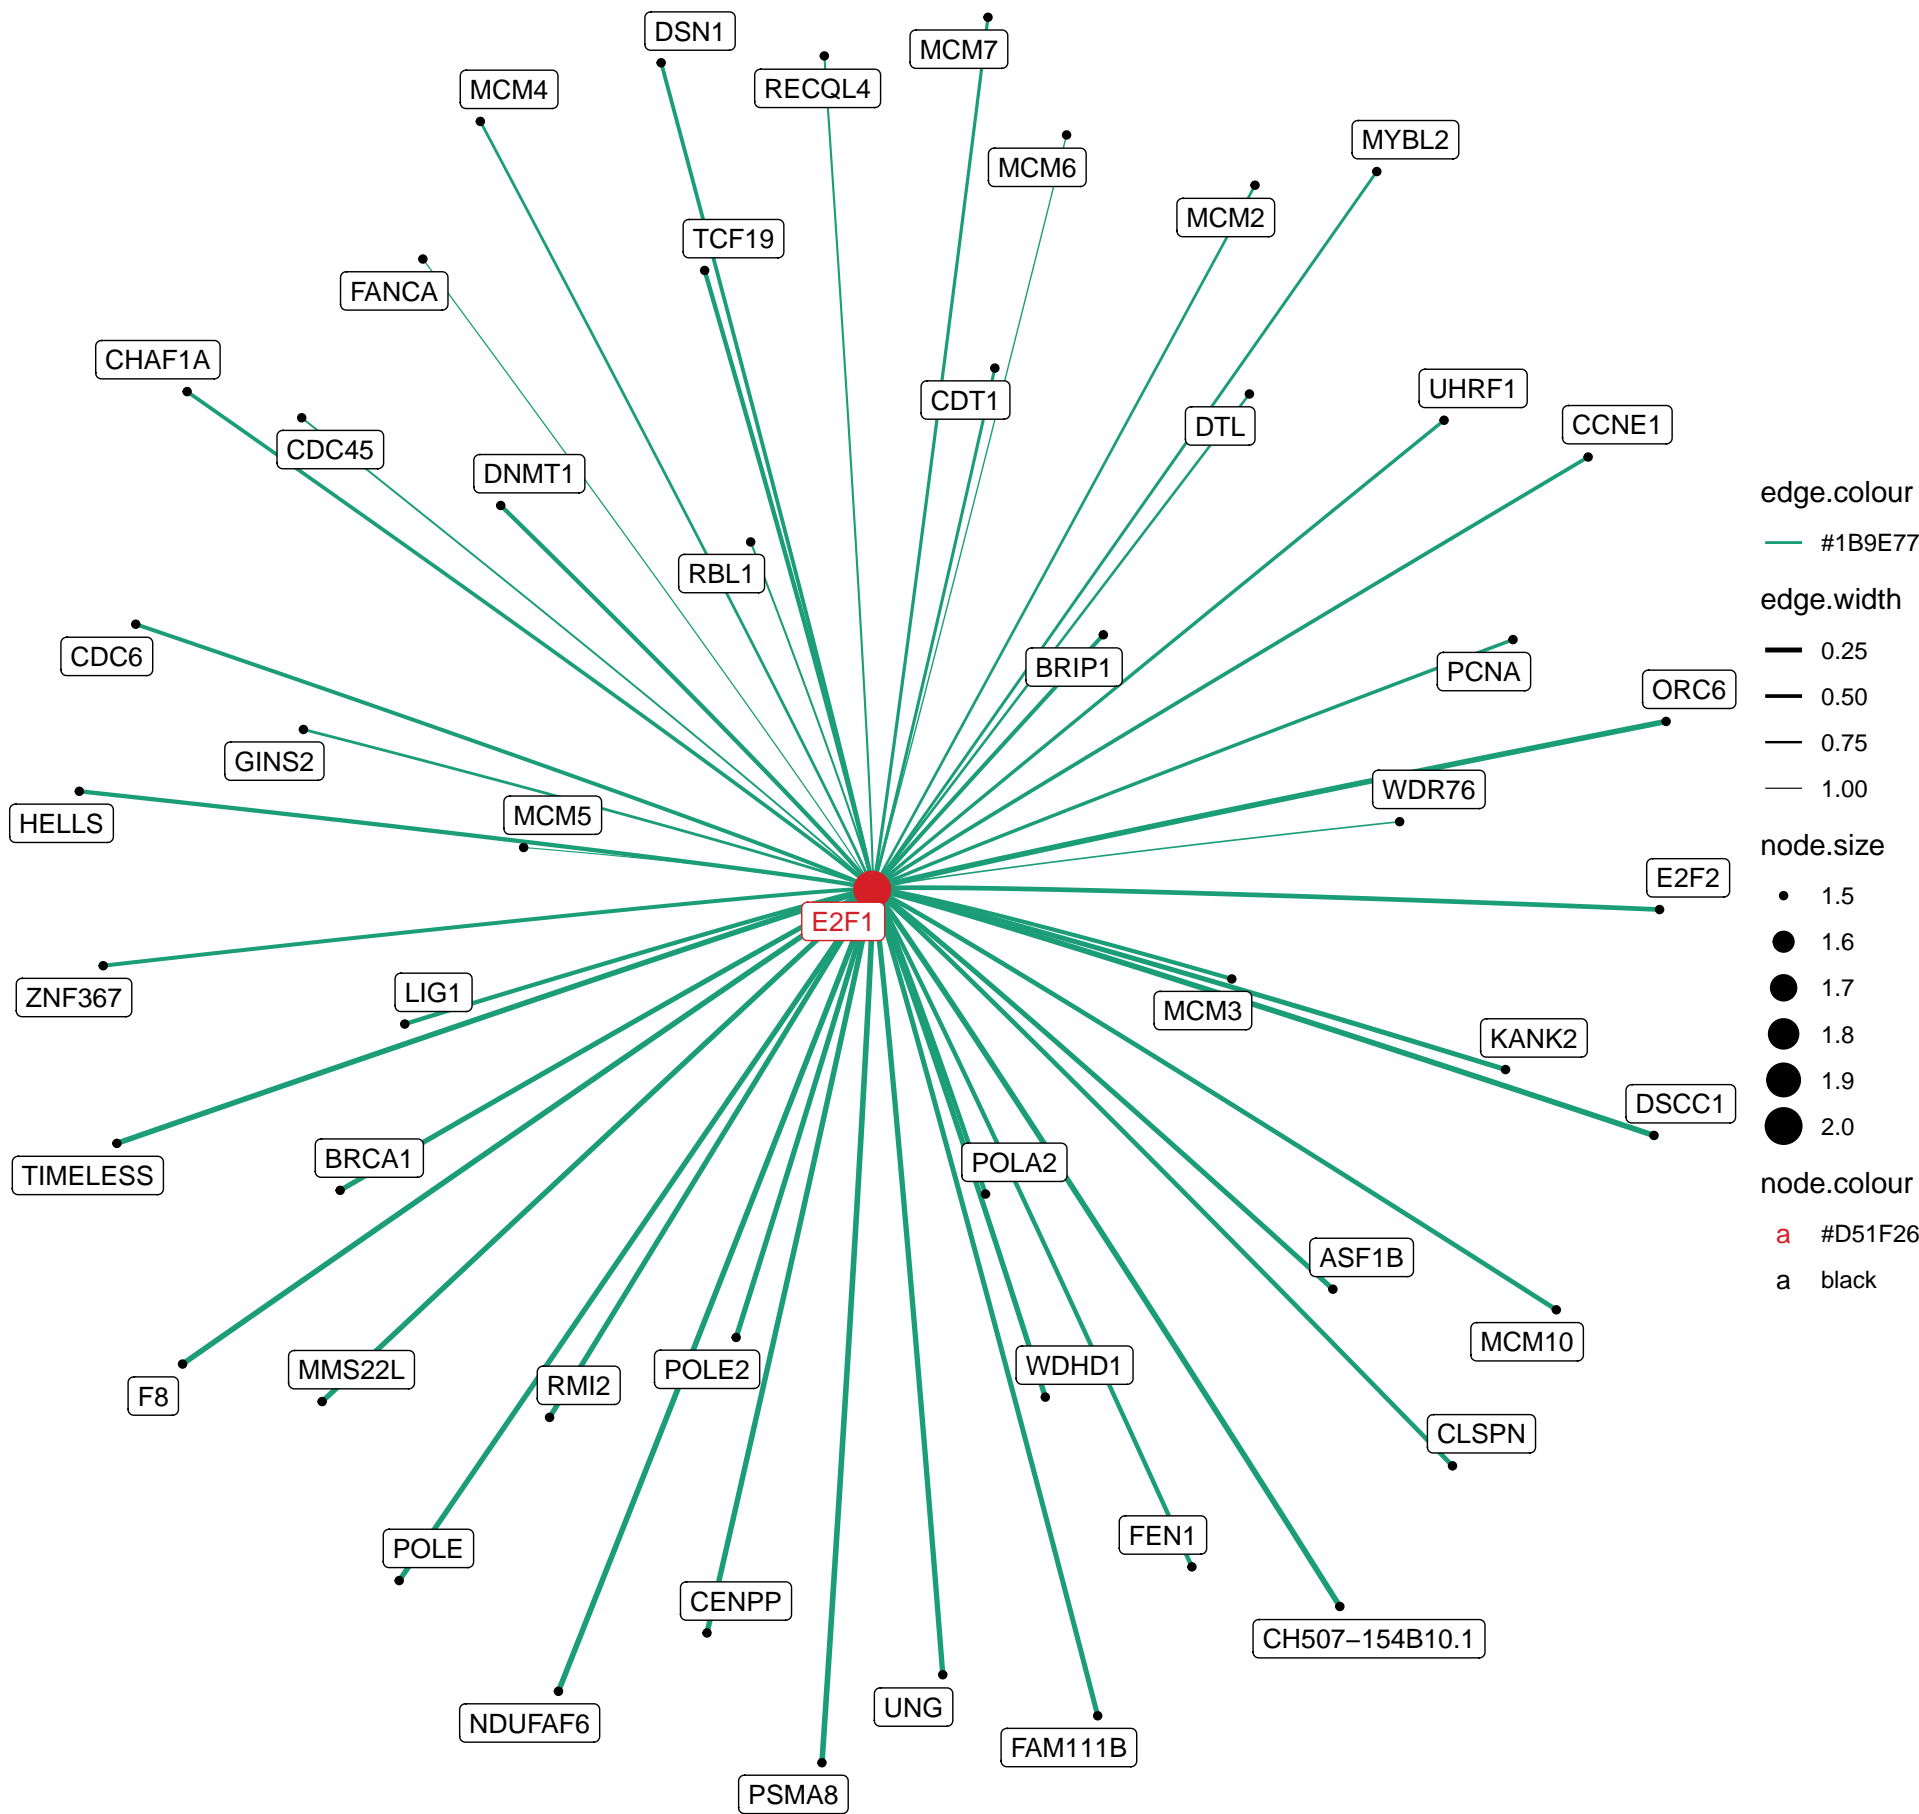

a #D51F26

a black

edge.colour

— #1B9E77

edge.width

— 0.25  
 — 0.50  
 — 0.75  
 — 1.00

node.size

• 1.5  
 ● 1.6  
 ● 1.7  
 ● 1.8  
 ● 1.9  
 ● 2.0

node.colour

a #D51F26  
 a black

edge.colour

— #1B9E77

edge.width

— 0.25

— 0.50

— 0.75

— 1.00

node.size

• 1.5

• 1.6

• 1.7

• 1.8

• 1.9

• 2.0