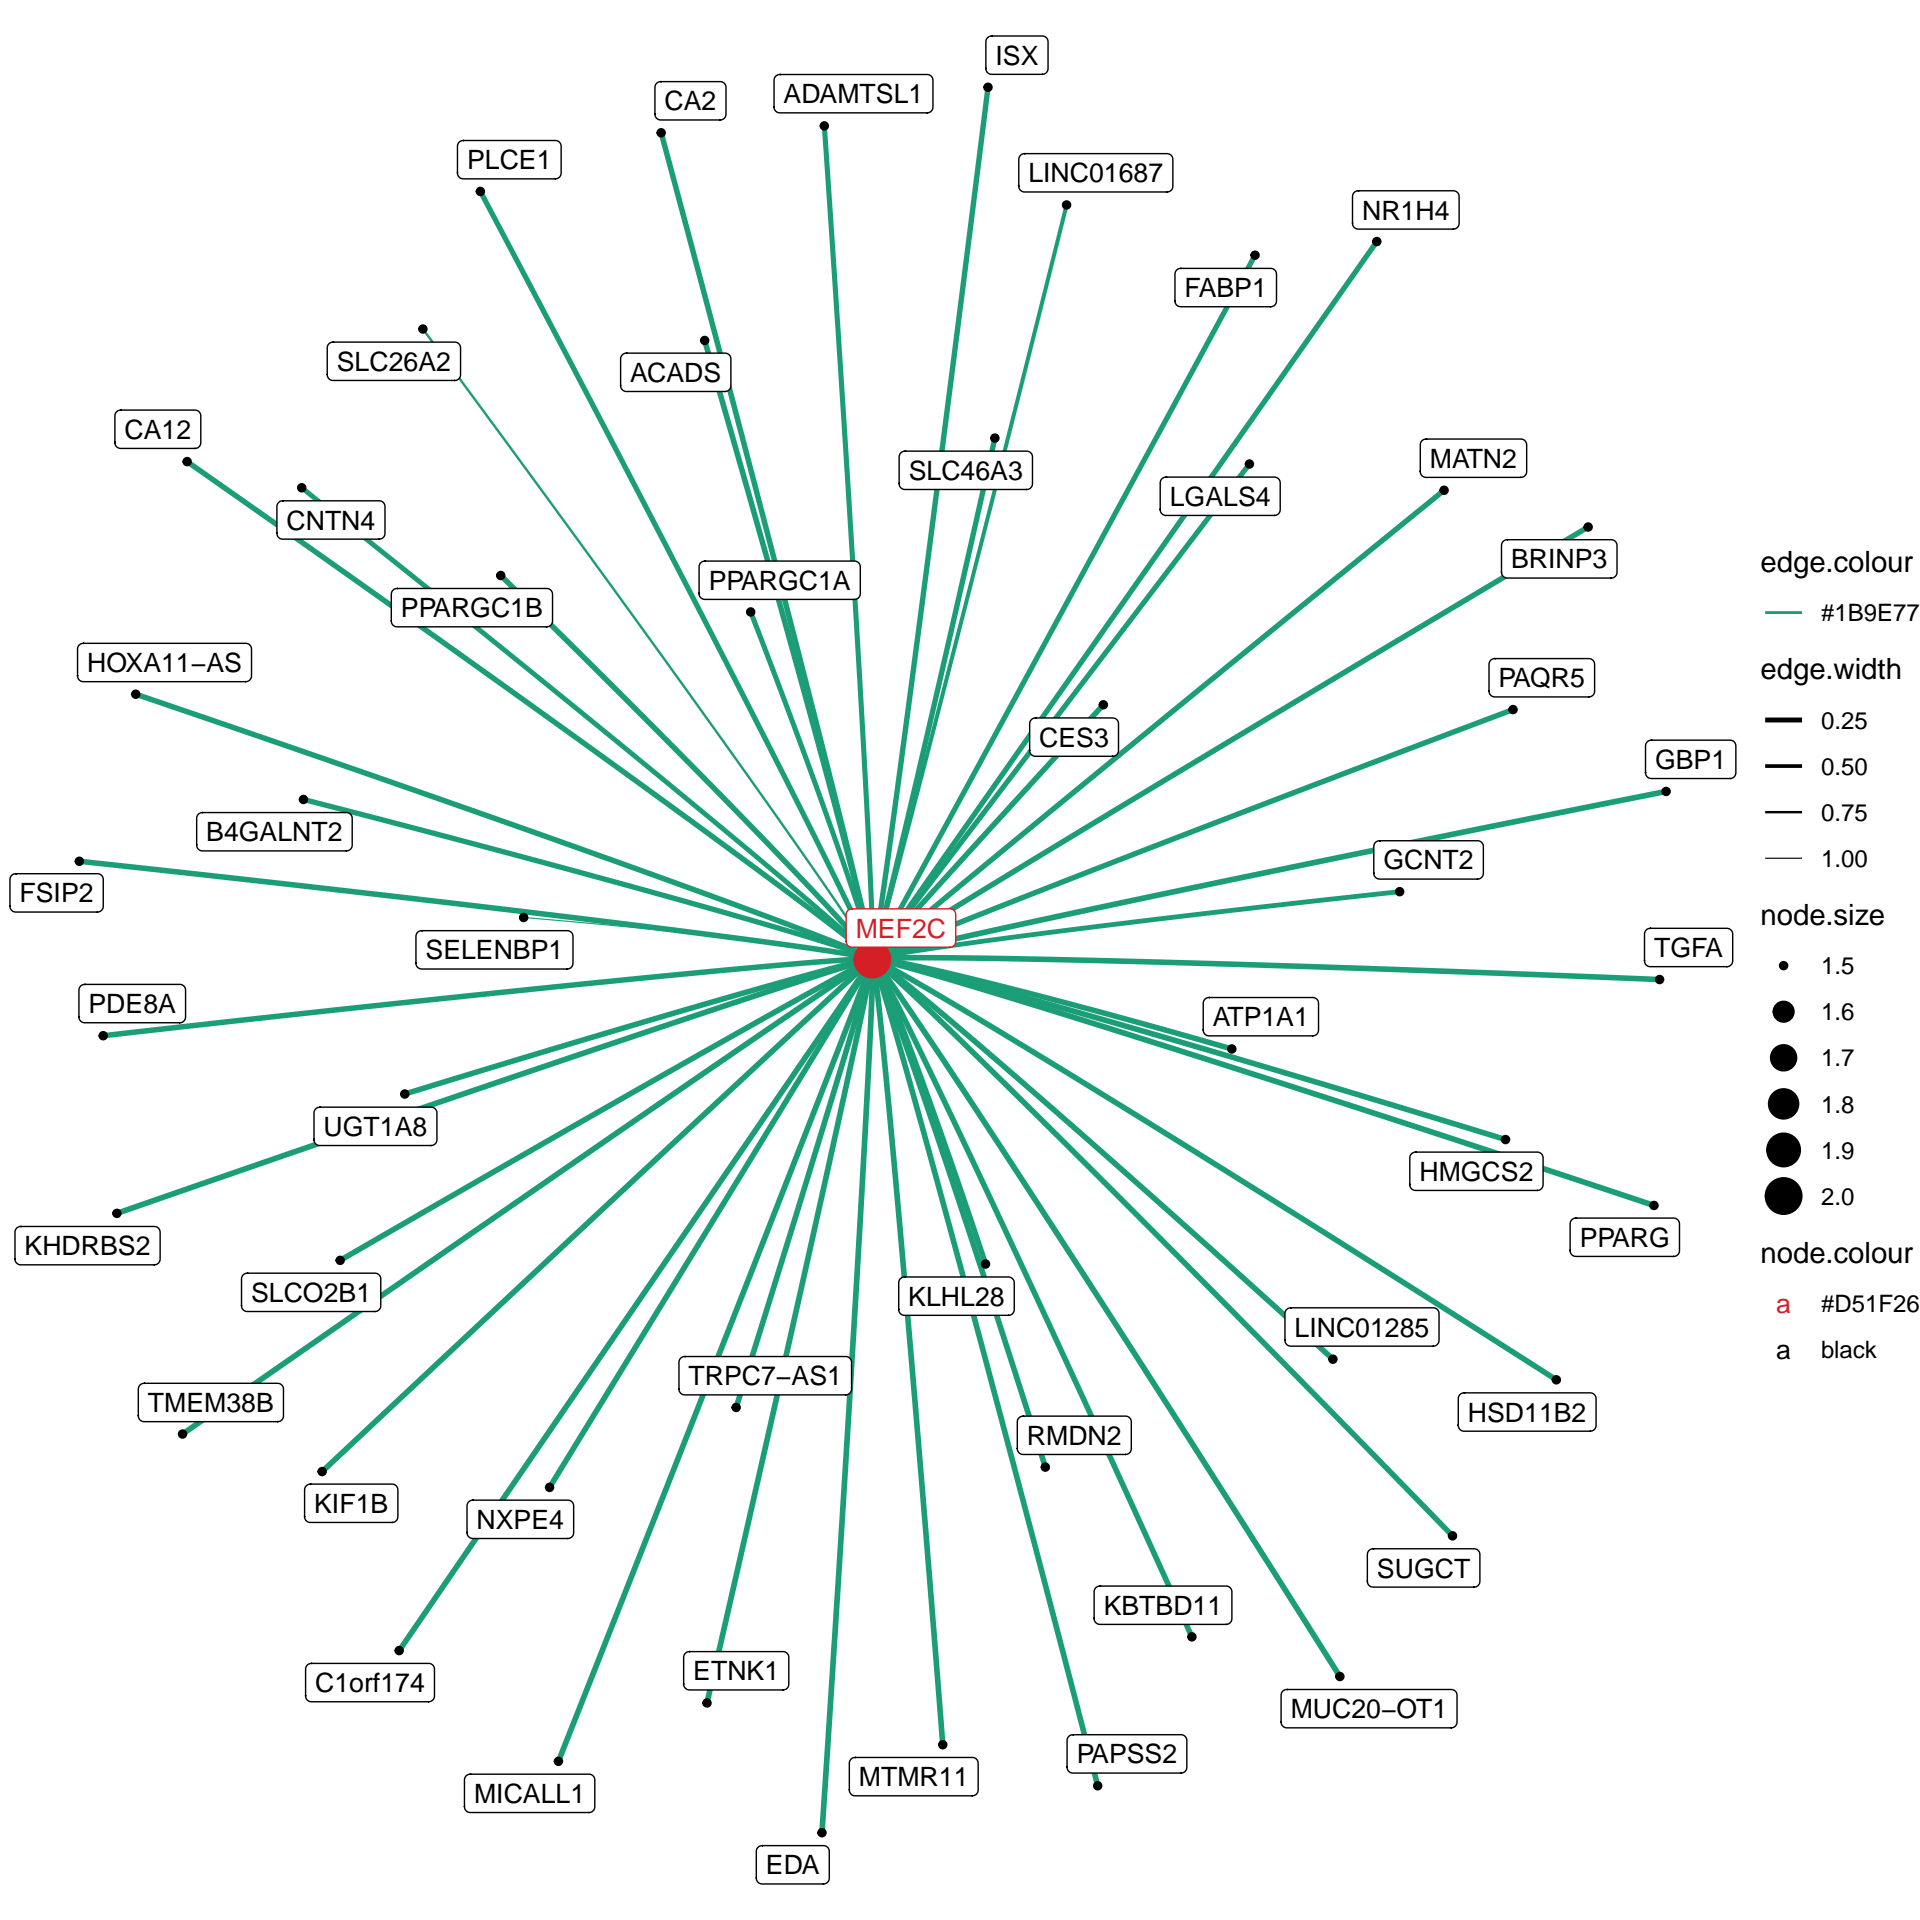

edge.colour

— #1B9E77

edge.width

- 0.25
- 0.50
- 0.75
- 1.00

node.size

- 1.5
- 1.6
- 1.7
- 1.8
- 1.9
- 2.0

node.colour

- a #D51F26
- a black

edge.colour

— #1B9E77

edge.width

— 0.25

— 0.50

— 0.75

— 1.00

node.size

• 1.5

• 1.6

• 1.7

• 1.8

• 1.9

• 2.0

node.colour

a #D51F26

a black

edge.colour

— #1B9E77

edge.width

- 0.25
- 0.50
- 0.75
- 1.00

node.size

- 1.5
- 1.6
- 1.7
- 1.8
- 1.9
- 2.0

node.colour