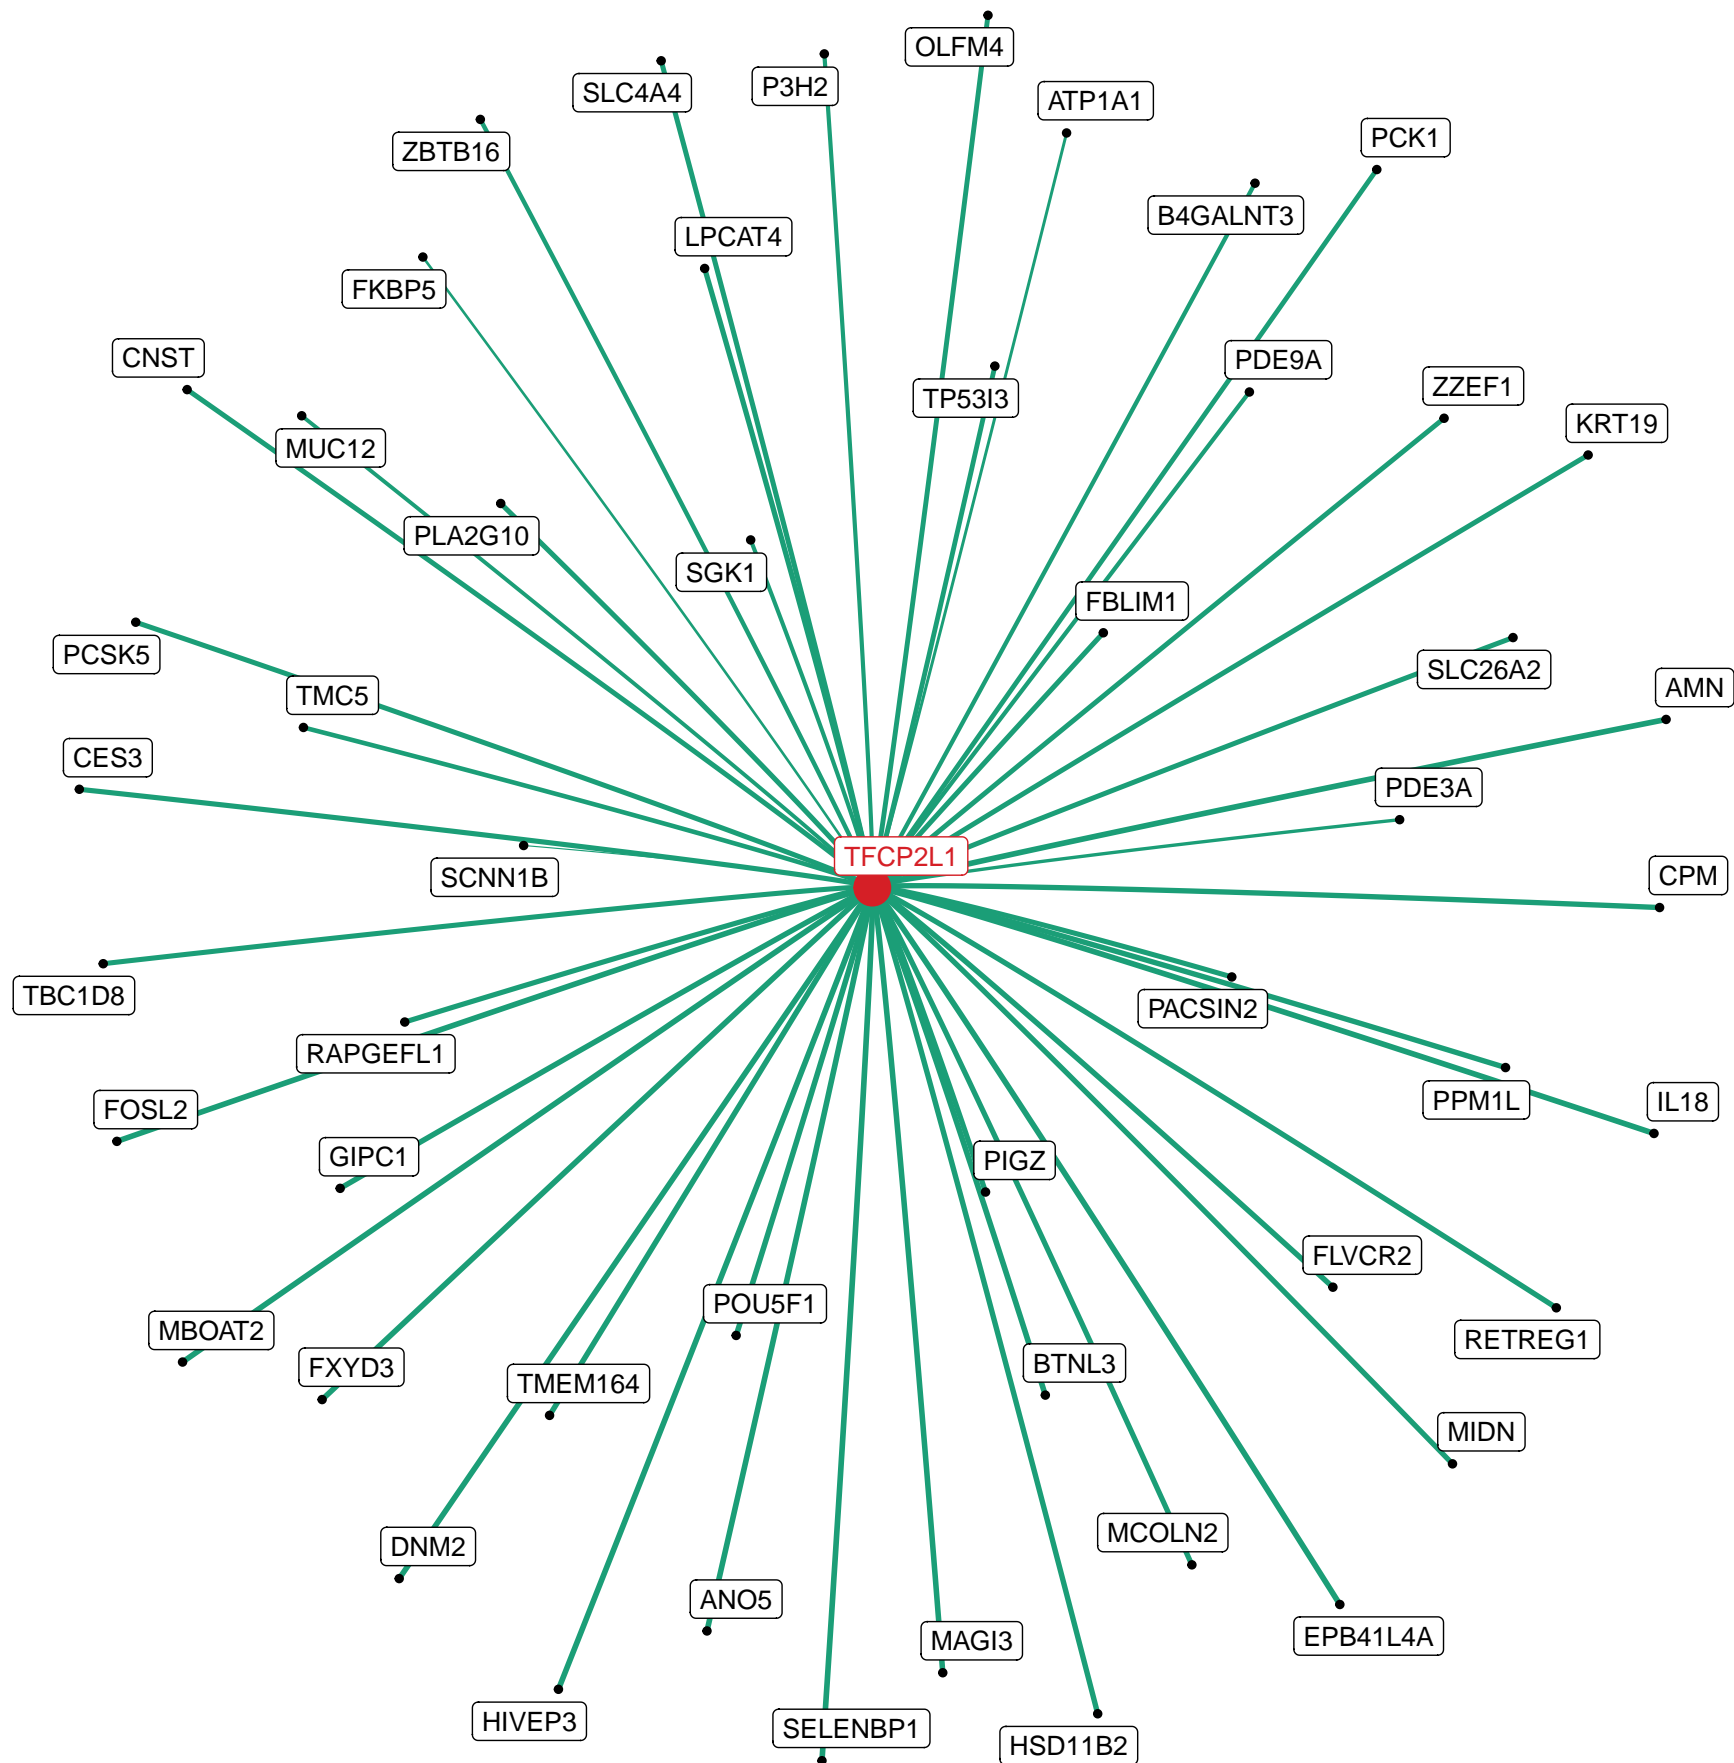

edge.colour

— #1B9E77

edge.width

- 0.25
- 0.50
- 0.75
- 1.00

node.size

- 1.5
- 1.6
- 1.7
- 1.8
- 1.9
- 2.0

node.colour

- a #D51F26
- a black

edge.colour

— #1B9E77

edge.width

— 0.25

— 0.50

— 0.75

— 1.00

node.size

• 1.5

• 1.6

• 1.7

• 1.8

• 1.9

• 2.0

node.colour

a #D51F26

a black

edge.colour

— #1B9E77

edge.width

- 0.25
- 0.50
- 0.75
- 1.00

node.size

- 1.5
- 1.6
- 1.7
- 1.8
- 1.9
- 2.0

node.colour