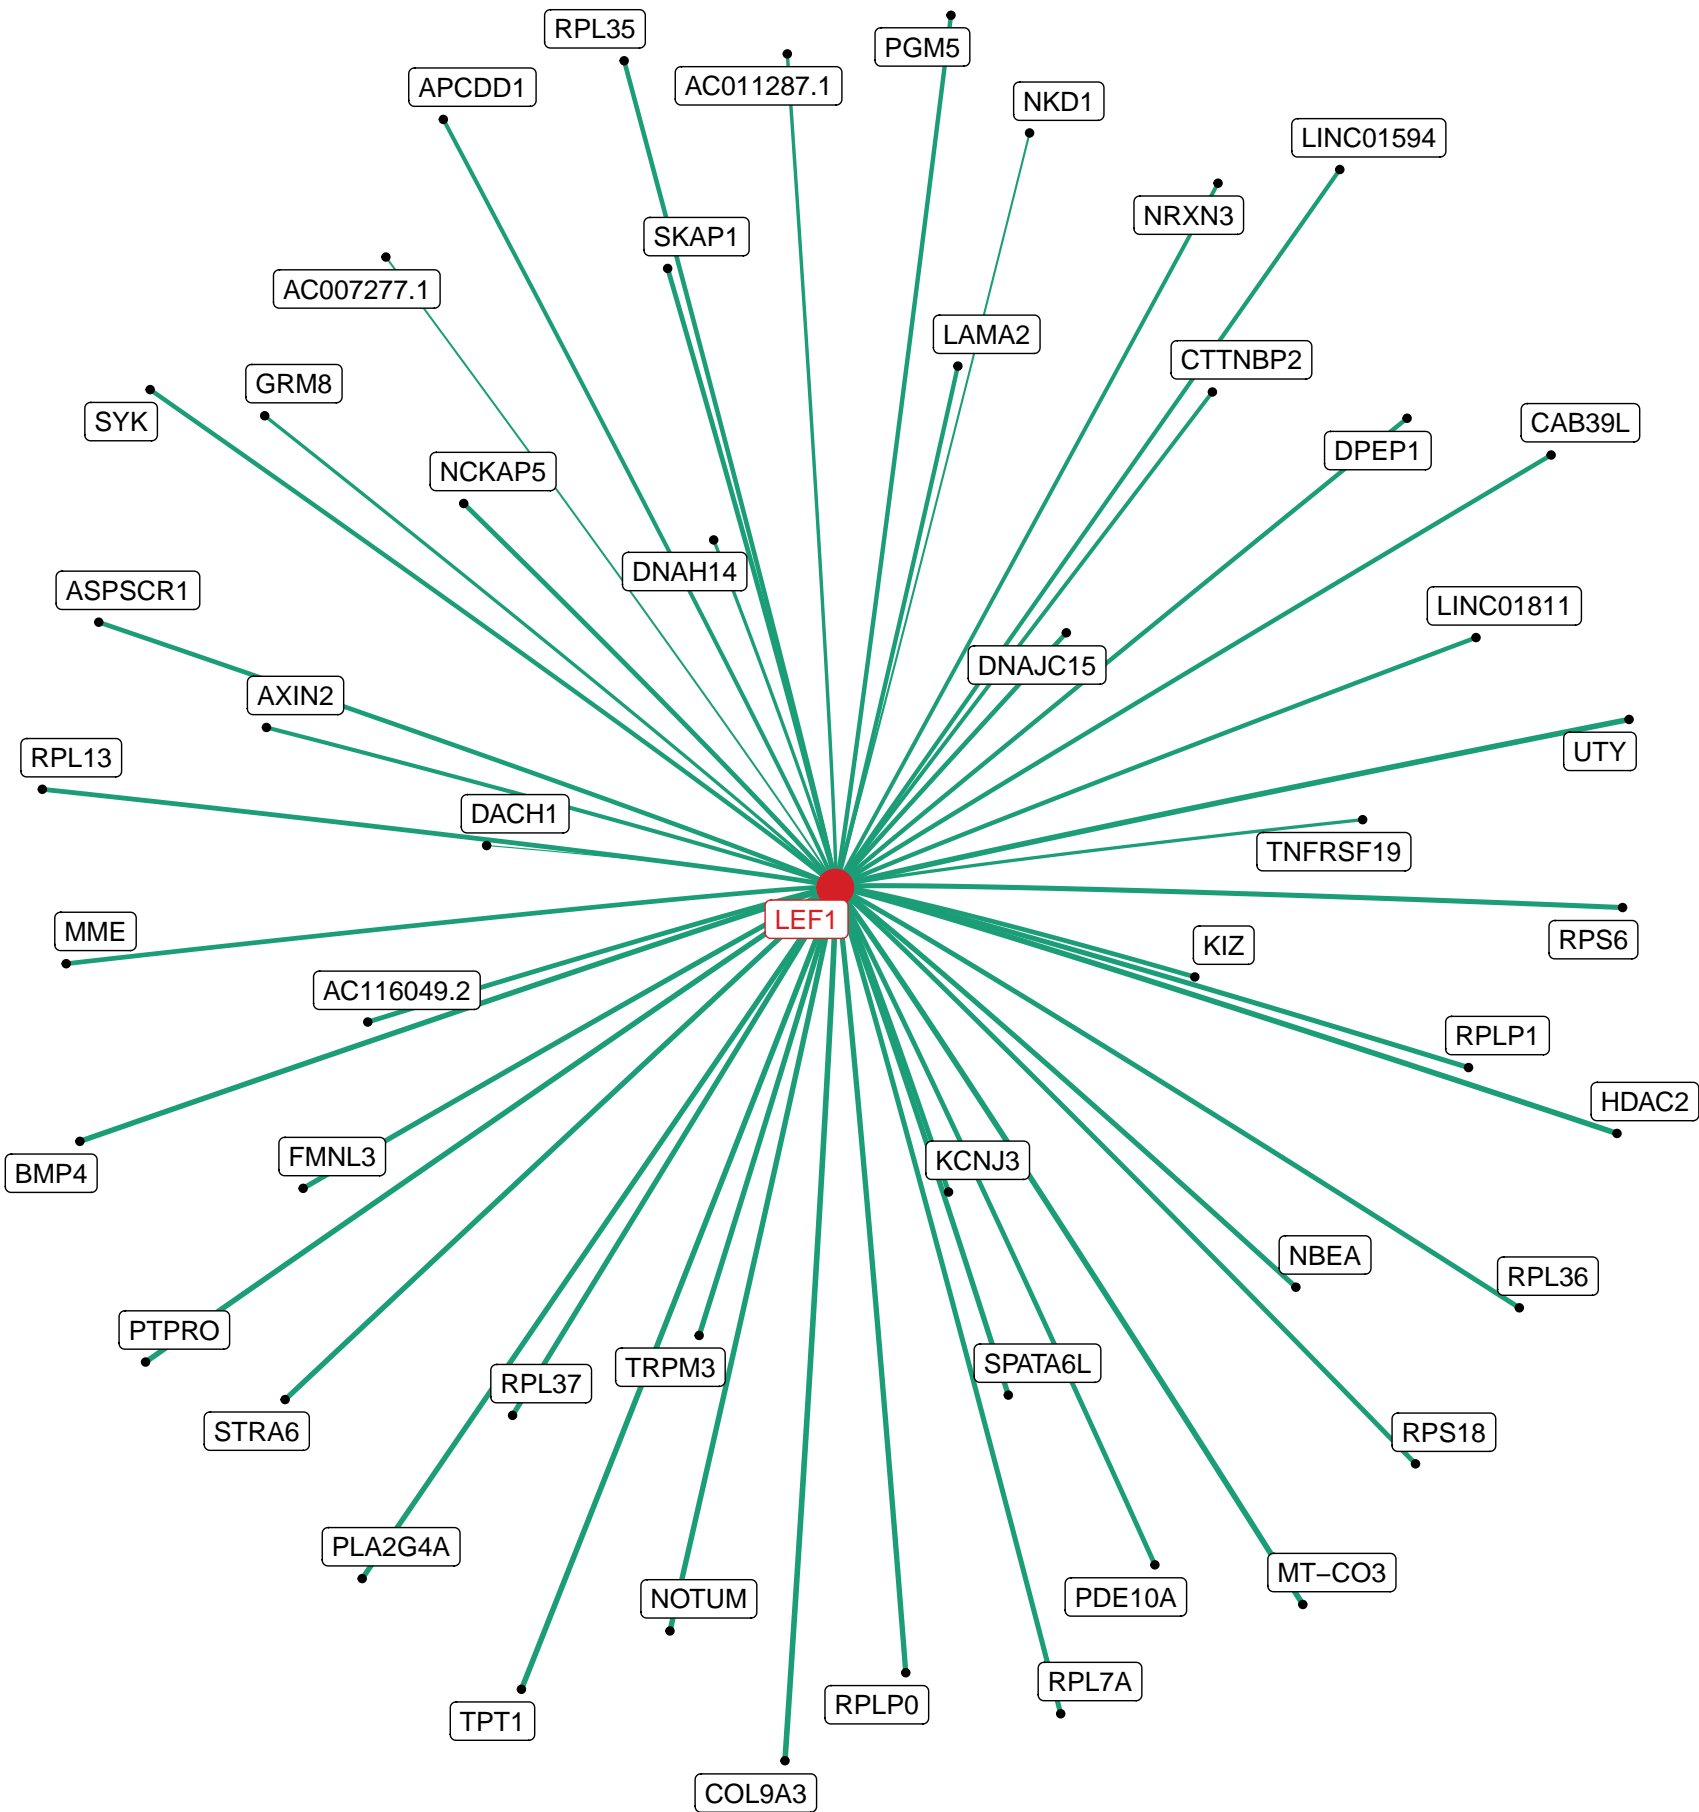

edge.colour

— #1B9E77

edge.width

- 0.25
- 0.50
- 0.75
- 1.00

node.size

- 1.5
- 1.6
- 1.7
- 1.8
- 1.9
- 2.0

node.colour

- a #D51F26
- a black

edge.colour

— #1B9E77

edge.width

— 0.25

— 0.50

— 0.75

— 1.00

node.size

• 1.5

• 1.6

• 1.7

• 1.8

• 1.9

• 2.0

node.colour

a #D51F26

a black

edge.colour

— #1B9E77

edge.width

- 0.25
- 0.50
- 0.75
- 1.00

node.size

- 1.5
- 1.6
- 1.7
- 1.8
- 1.9
- 2.0

node.colour