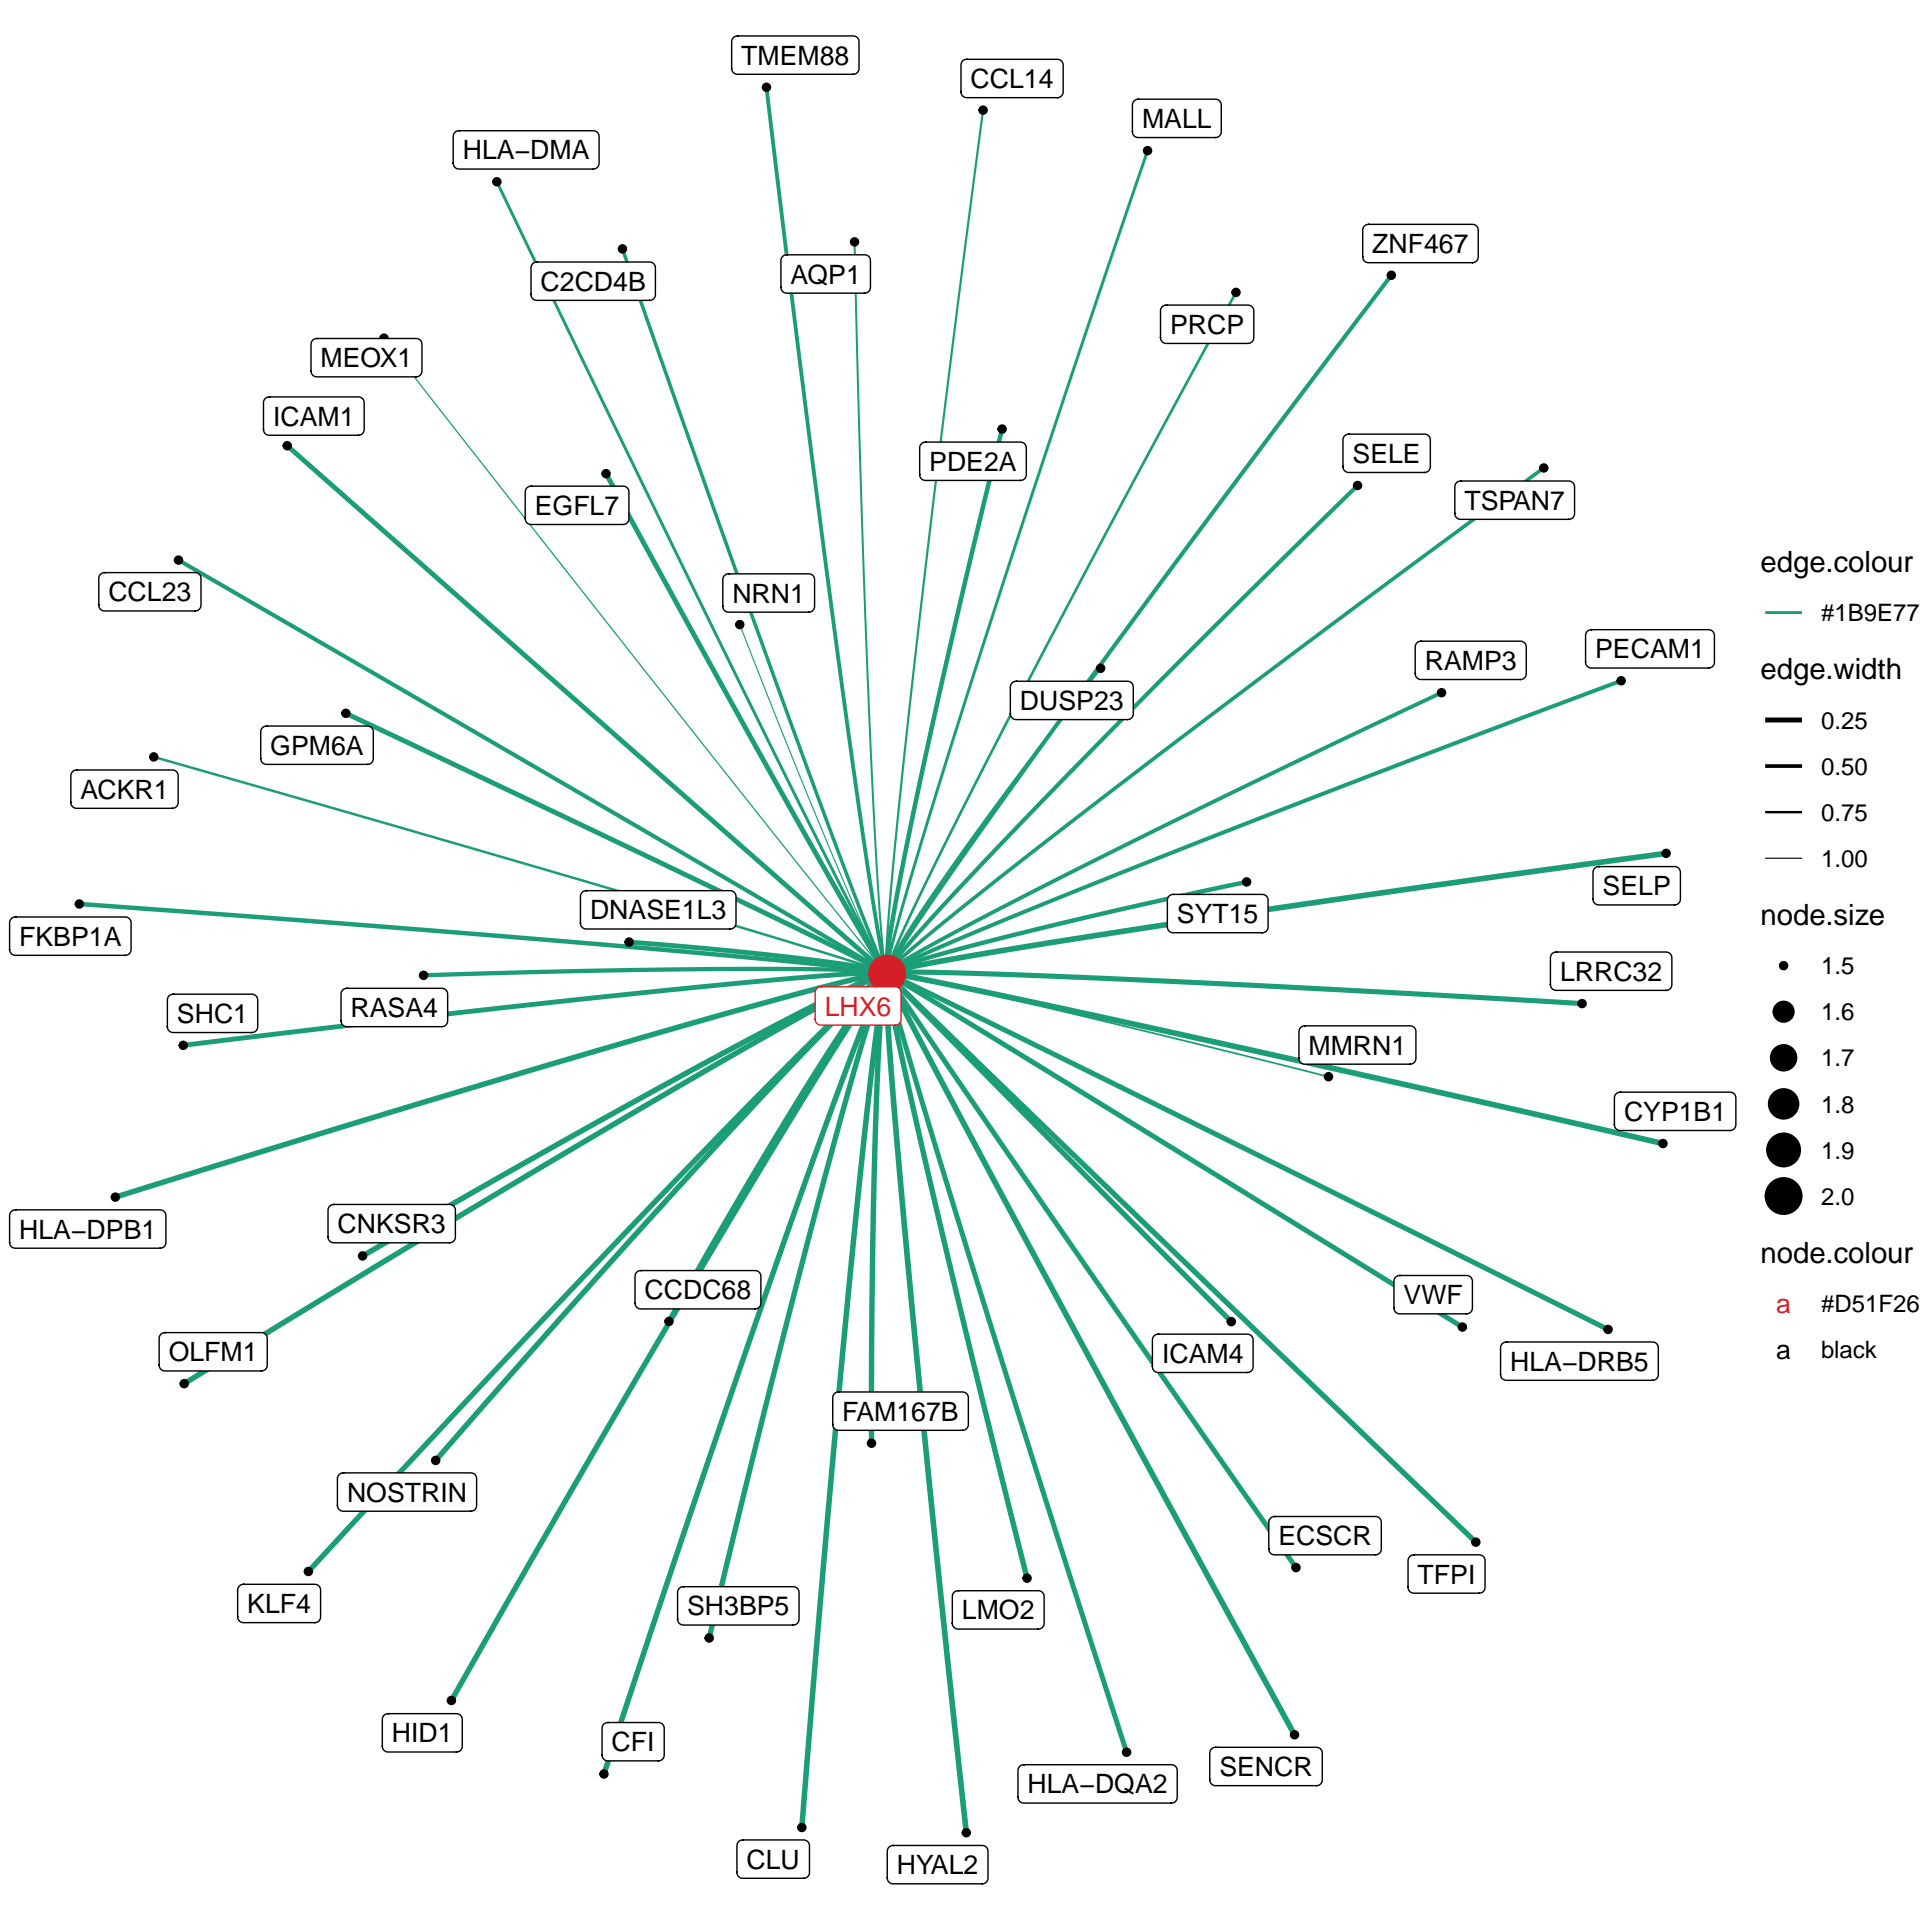

edge.colour

— #1B9E77

edge.width

- 0.25
- 0.50
- 0.75
- 1.00

node.size

- 1.5
- 1.6
- 1.7
- 1.8
- 1.9
- 2.0

node.colour

- a #D51F26
- a black