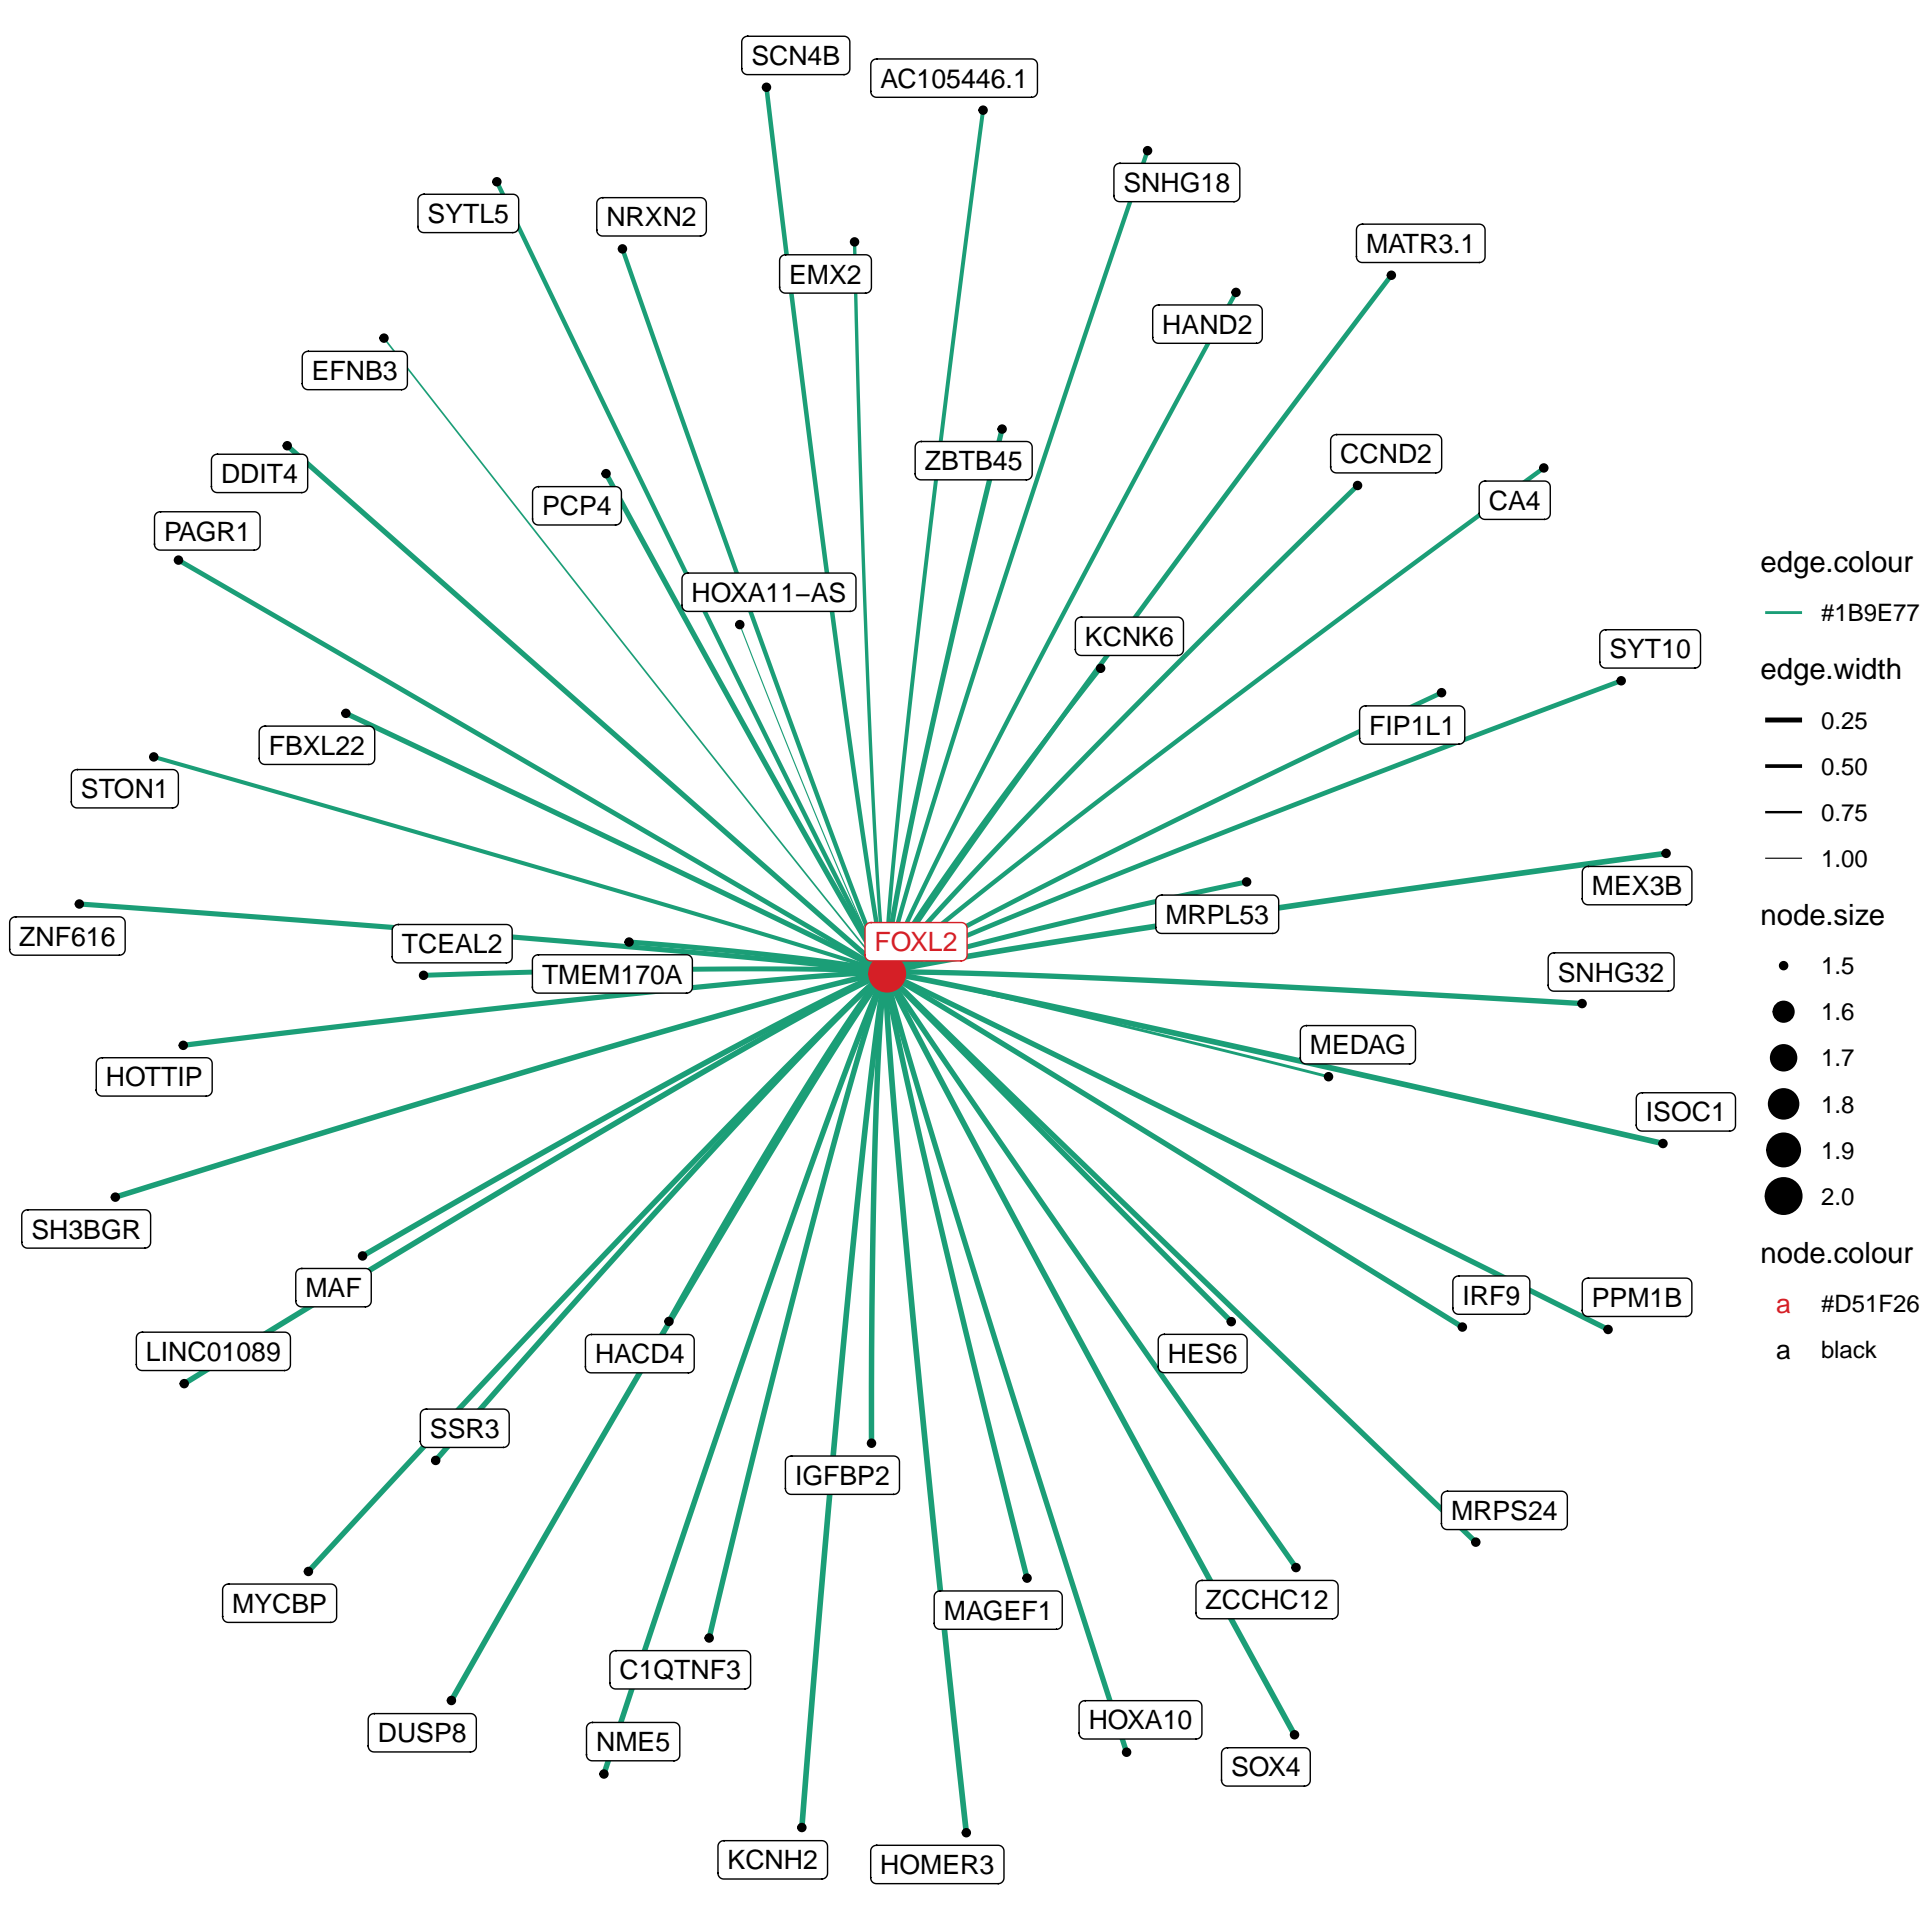

TOPORS

HACD4

GPR20

BET1L

BARX2

SF3B2

CFAP298

C20orf27

EHD2

SDR39U1

RBP5

CENPS

TSEN34

BOLA3

CHTF18

CDCA7L

CTSH

LINC00324

TSPAN17

edge.colour

— #1B9E77

edge.width

- 0.25
- 0.50
- 0.75
- 1.00

node.size

- 1.5
- 1.6
- 1.7
- 1.8
- 1.9
- 2.0

node.colour

- a #D51F26
- a black

edge.colour

— #1B9E77

edge.width

— 0.25

— 0.50