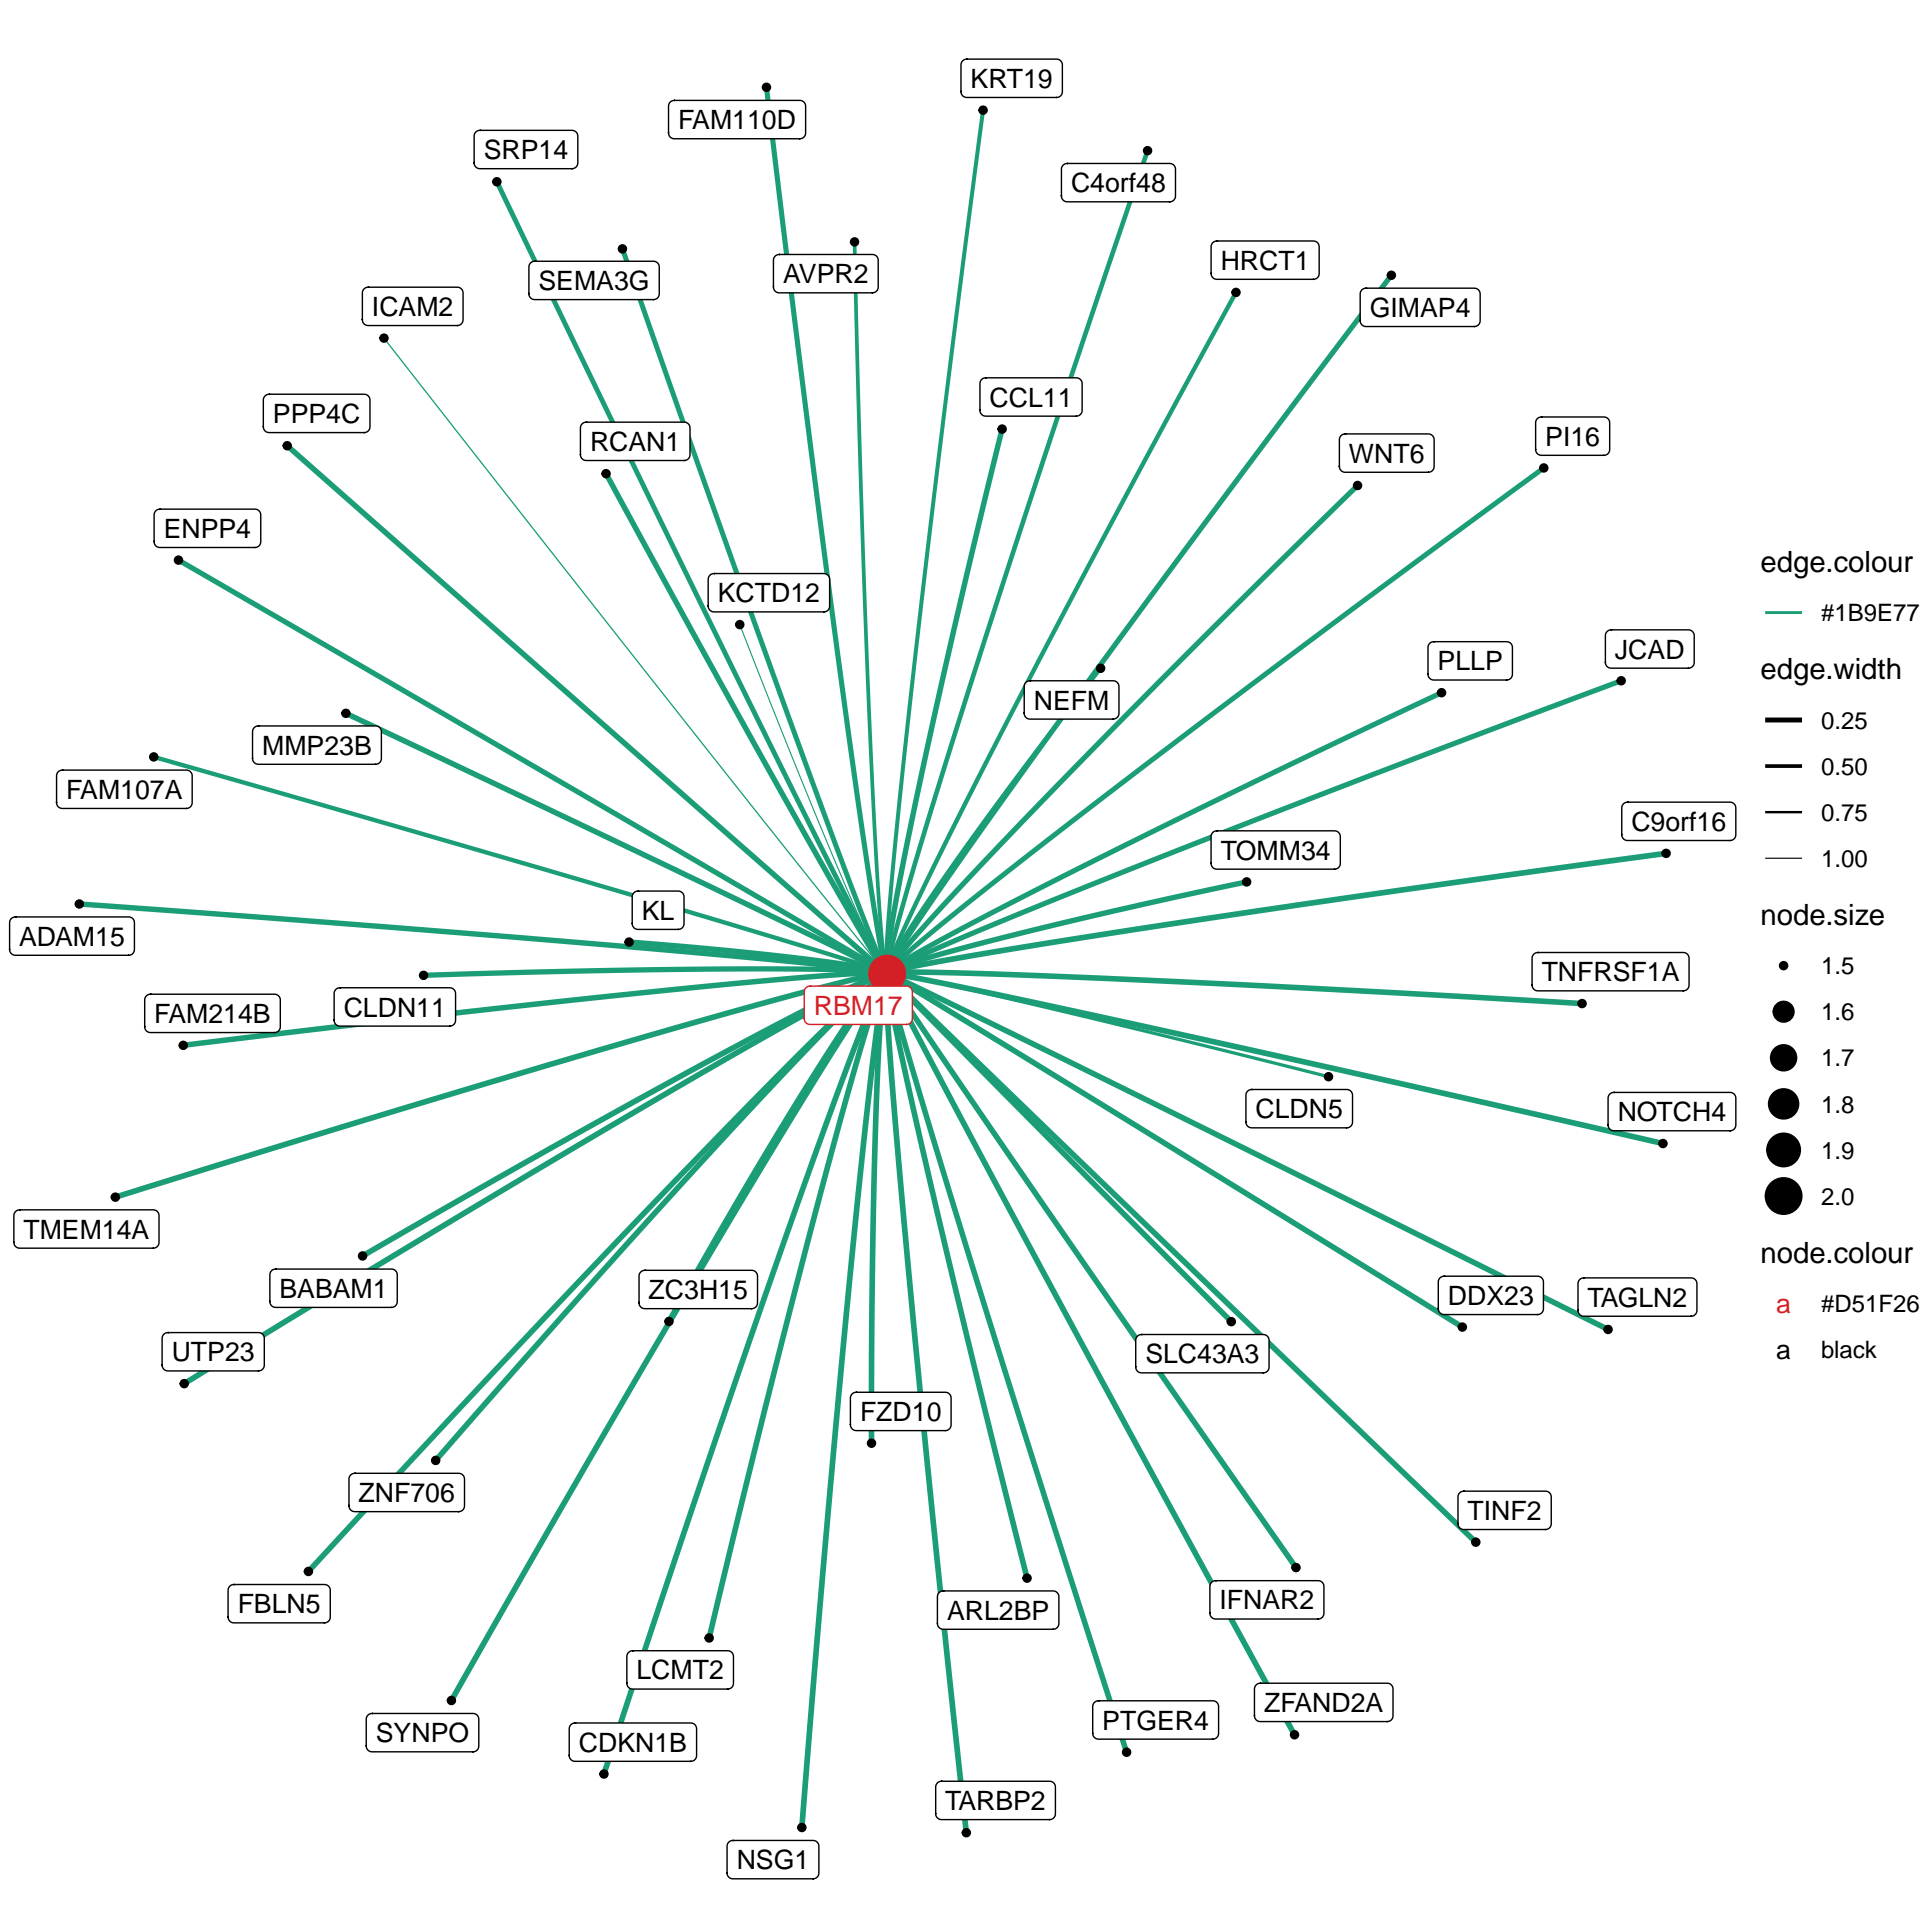

edge.colour

— #1B9E77

edge.width

- 0.25
- 0.50
- 0.75
- 1.00

node.size

- 1.5
- 1.6
- 1.7
- 1.8
- 1.9
- 2.0

node.colour

- a #D51F26
- a black