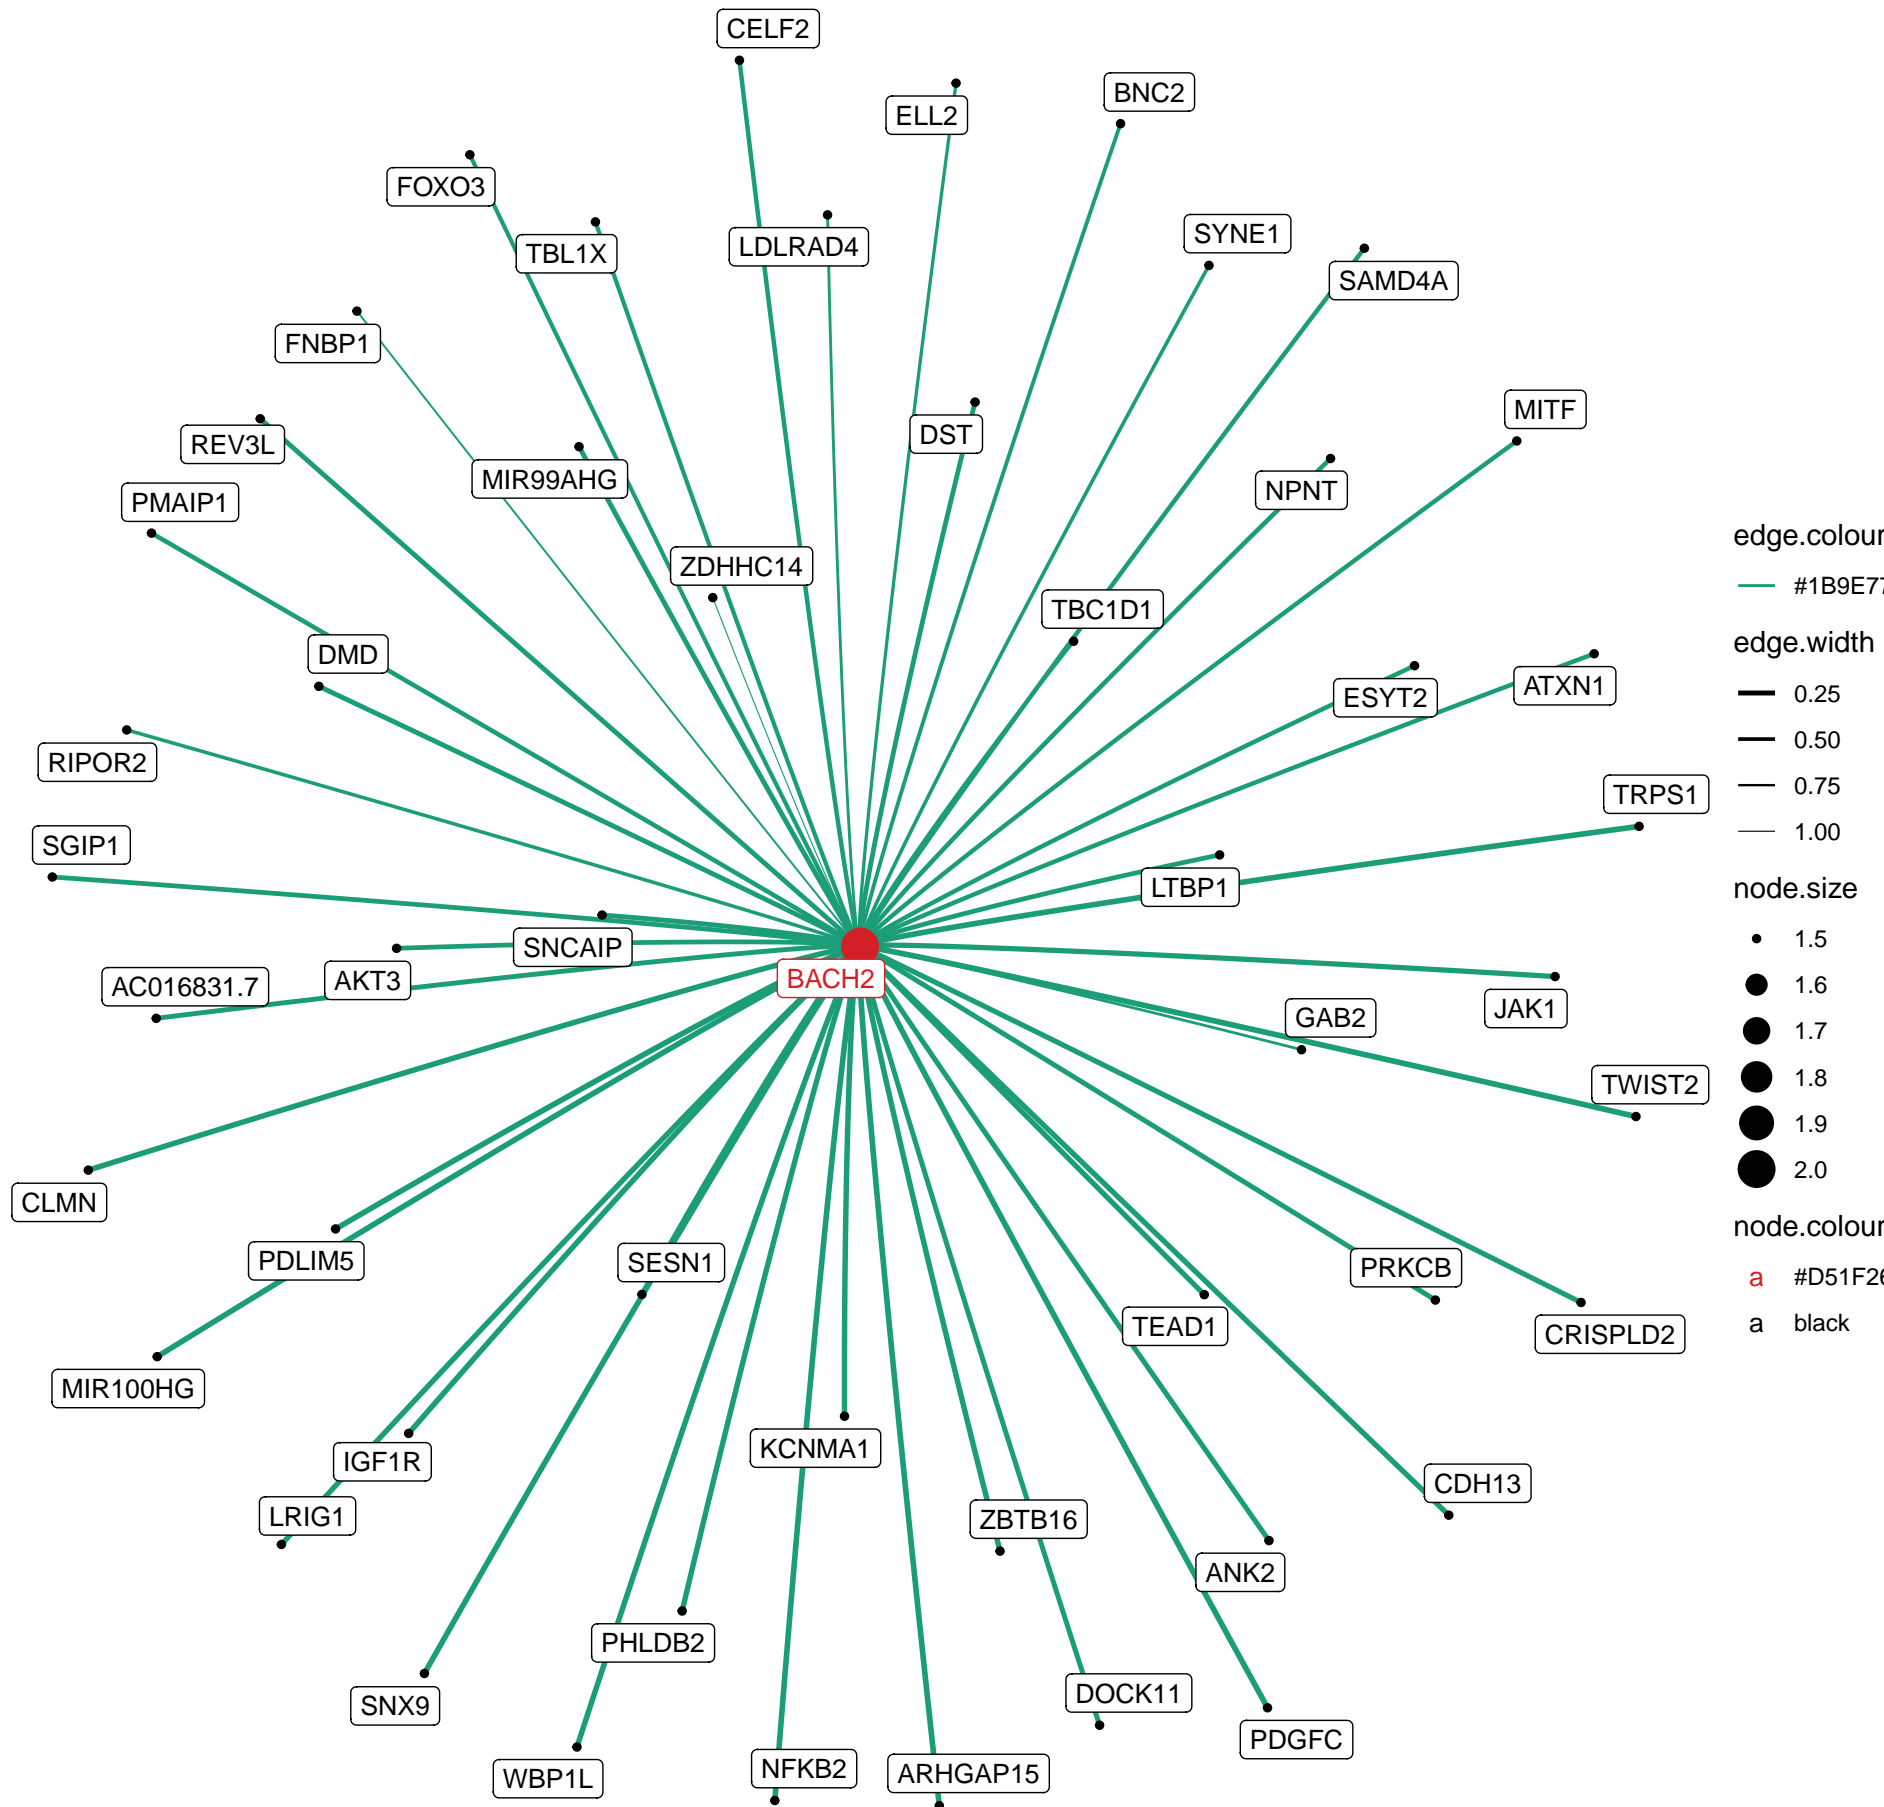

- 1.5
- 1.6
- 1.7
- 1.8
- 1.9
- 2.0

node.colour

- a #D51F26
- a black

edge.colour

— #1B9E77

edge.width

— 0.25

— 0.50

— 0.75

— 1.00

node.size

• 1.5

• 1.6

• 1.7

• 1.8

• 1.9

• 2.0

node.colour

a #D51F26

a black

edge.colour

— #1B9E77

edge.width

- 0.25
- 0.50
- 0.75
- 1.00