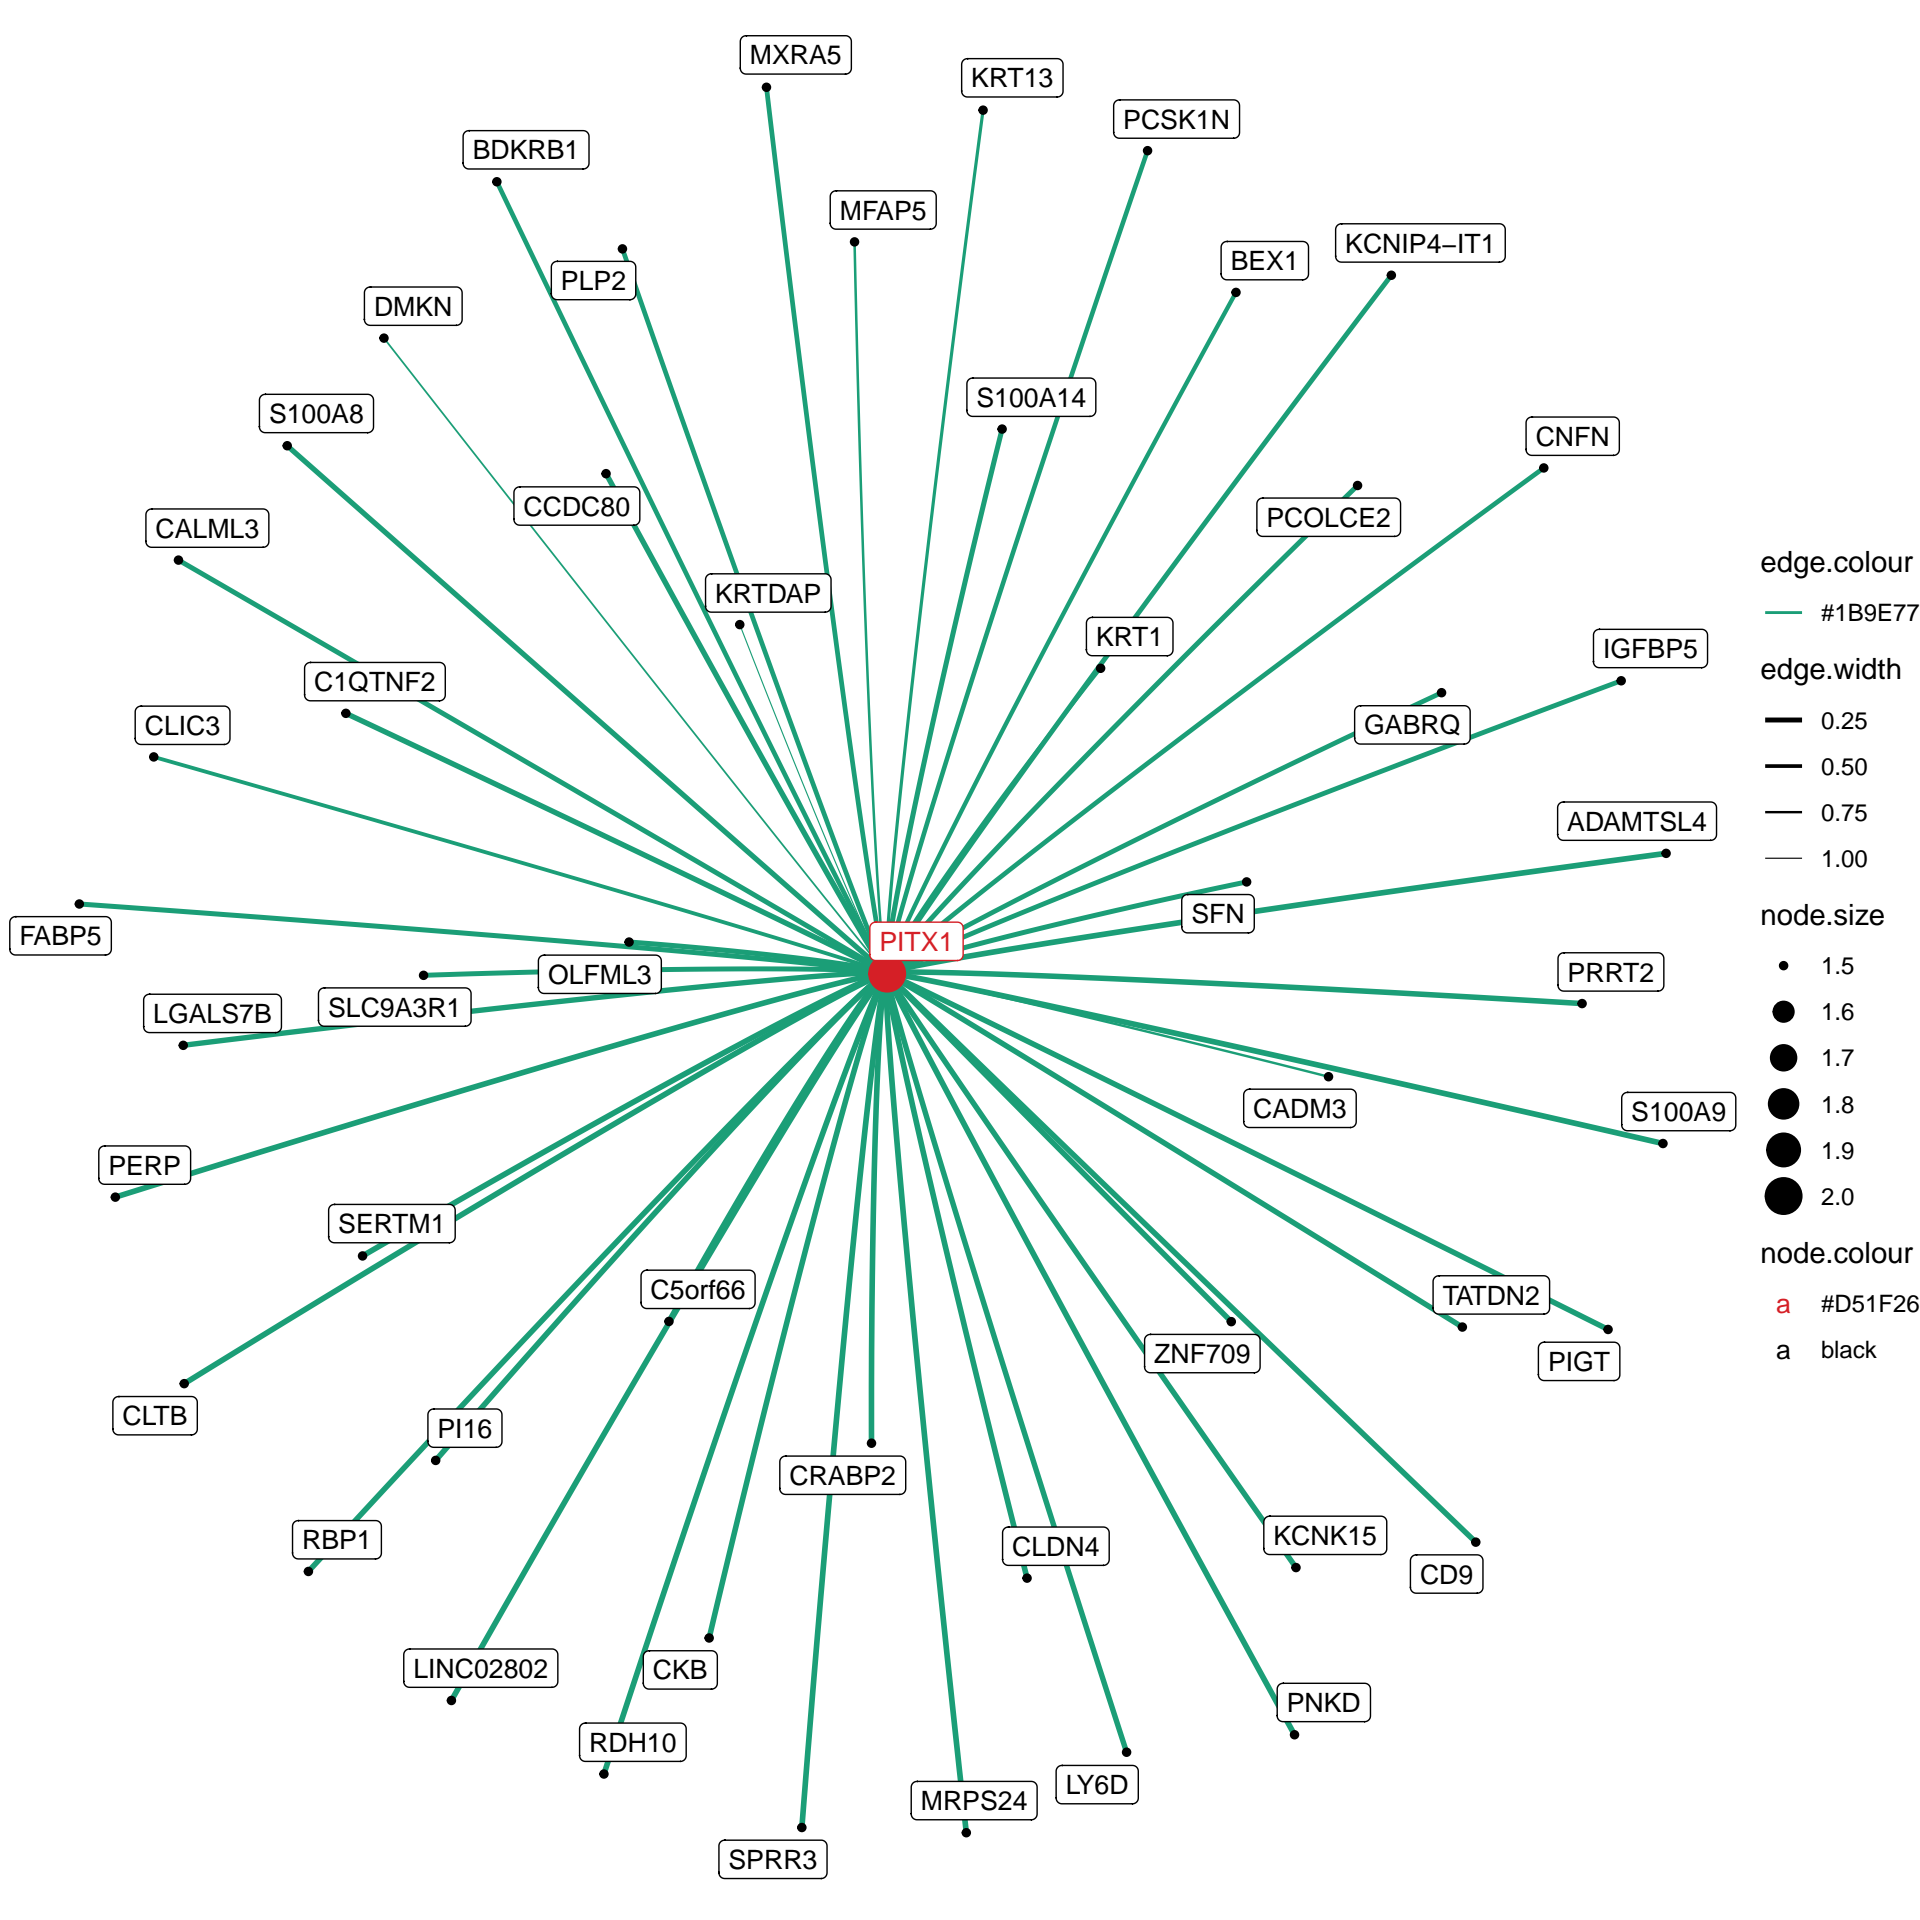

edge.colour

— #1B9E77

edge.width

- 0.25
- 0.50
- 0.75
- 1.00

node.size

- 1.5
- 1.6
- 1.7
- 1.8
- 1.9
- 2.0

node.colour

- a #D51F26
- a black