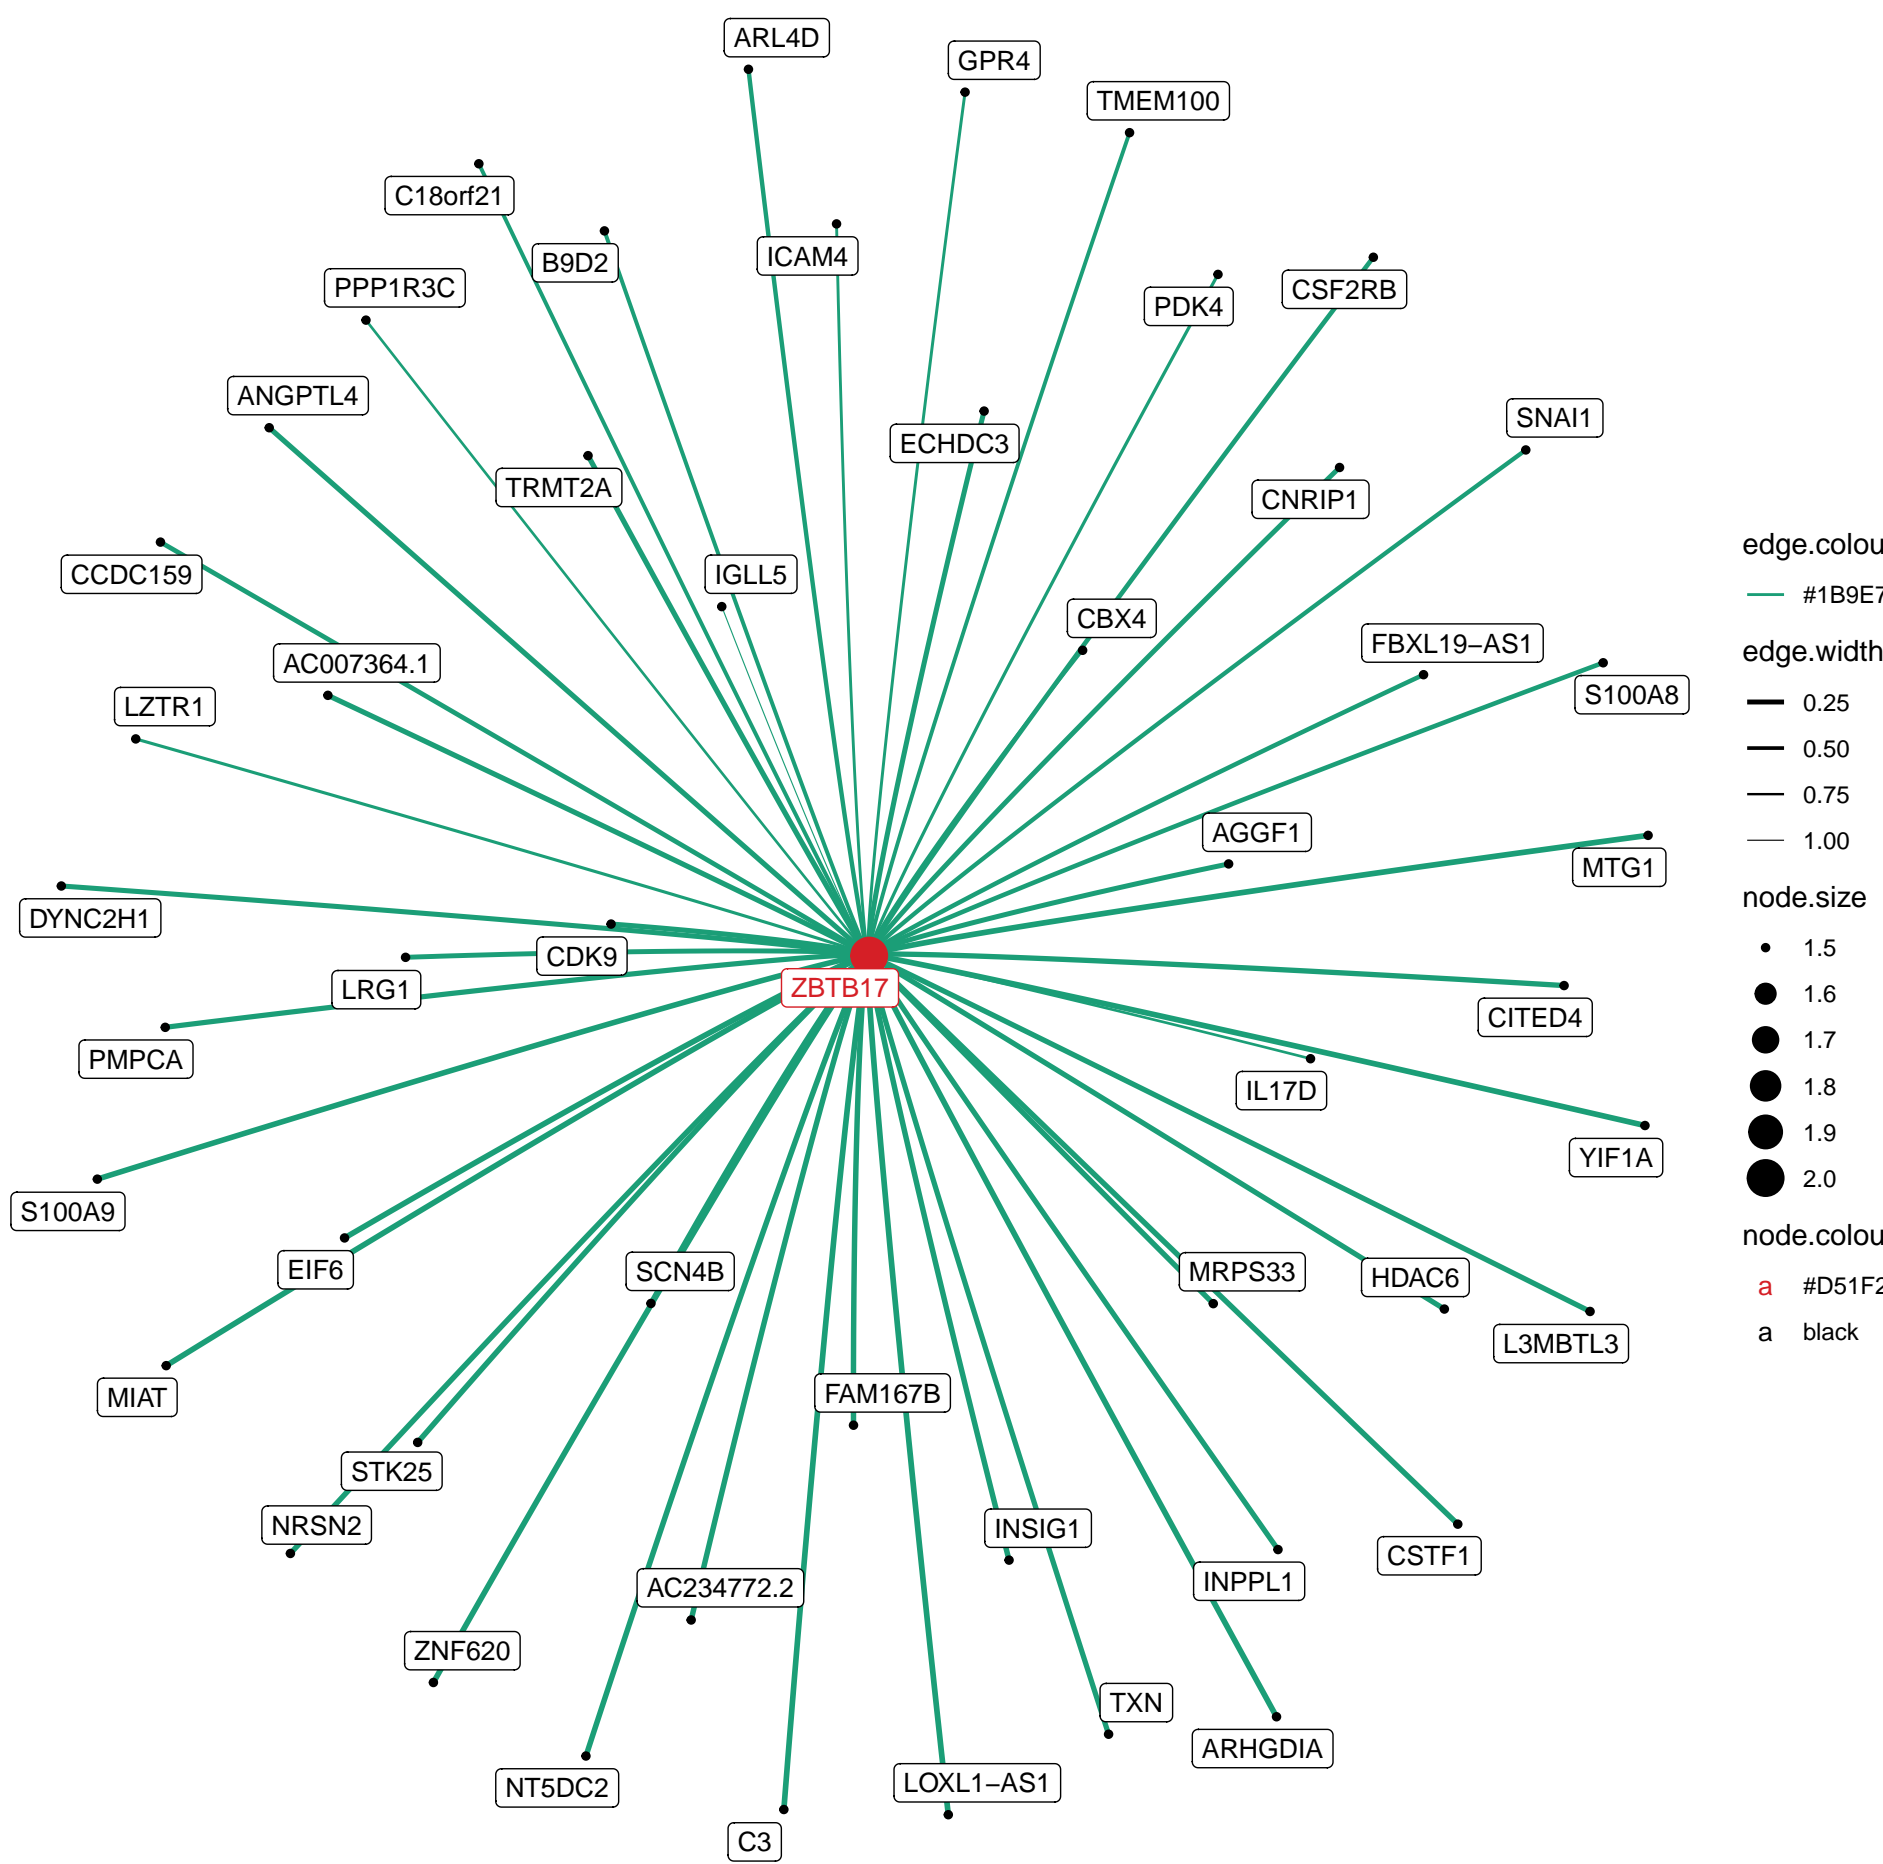

— 0.75

— 1.00

node.size

• 1.5

• 1.6

• 1.7

• 1.8

• 1.9

• 2.0

node.colour

a #D51F26

a black

edge.colour

— #1B9E77

edge.width

- 0.25
- 0.50
- 0.75
- 1.00

node.size

- 1.5
- 1.6
- 1.7
- 1.8
- 1.9
- 2.0

node.colour

- a #D51F26
- a black

ZBTB17

ARL4D

GPR4

TMEM100