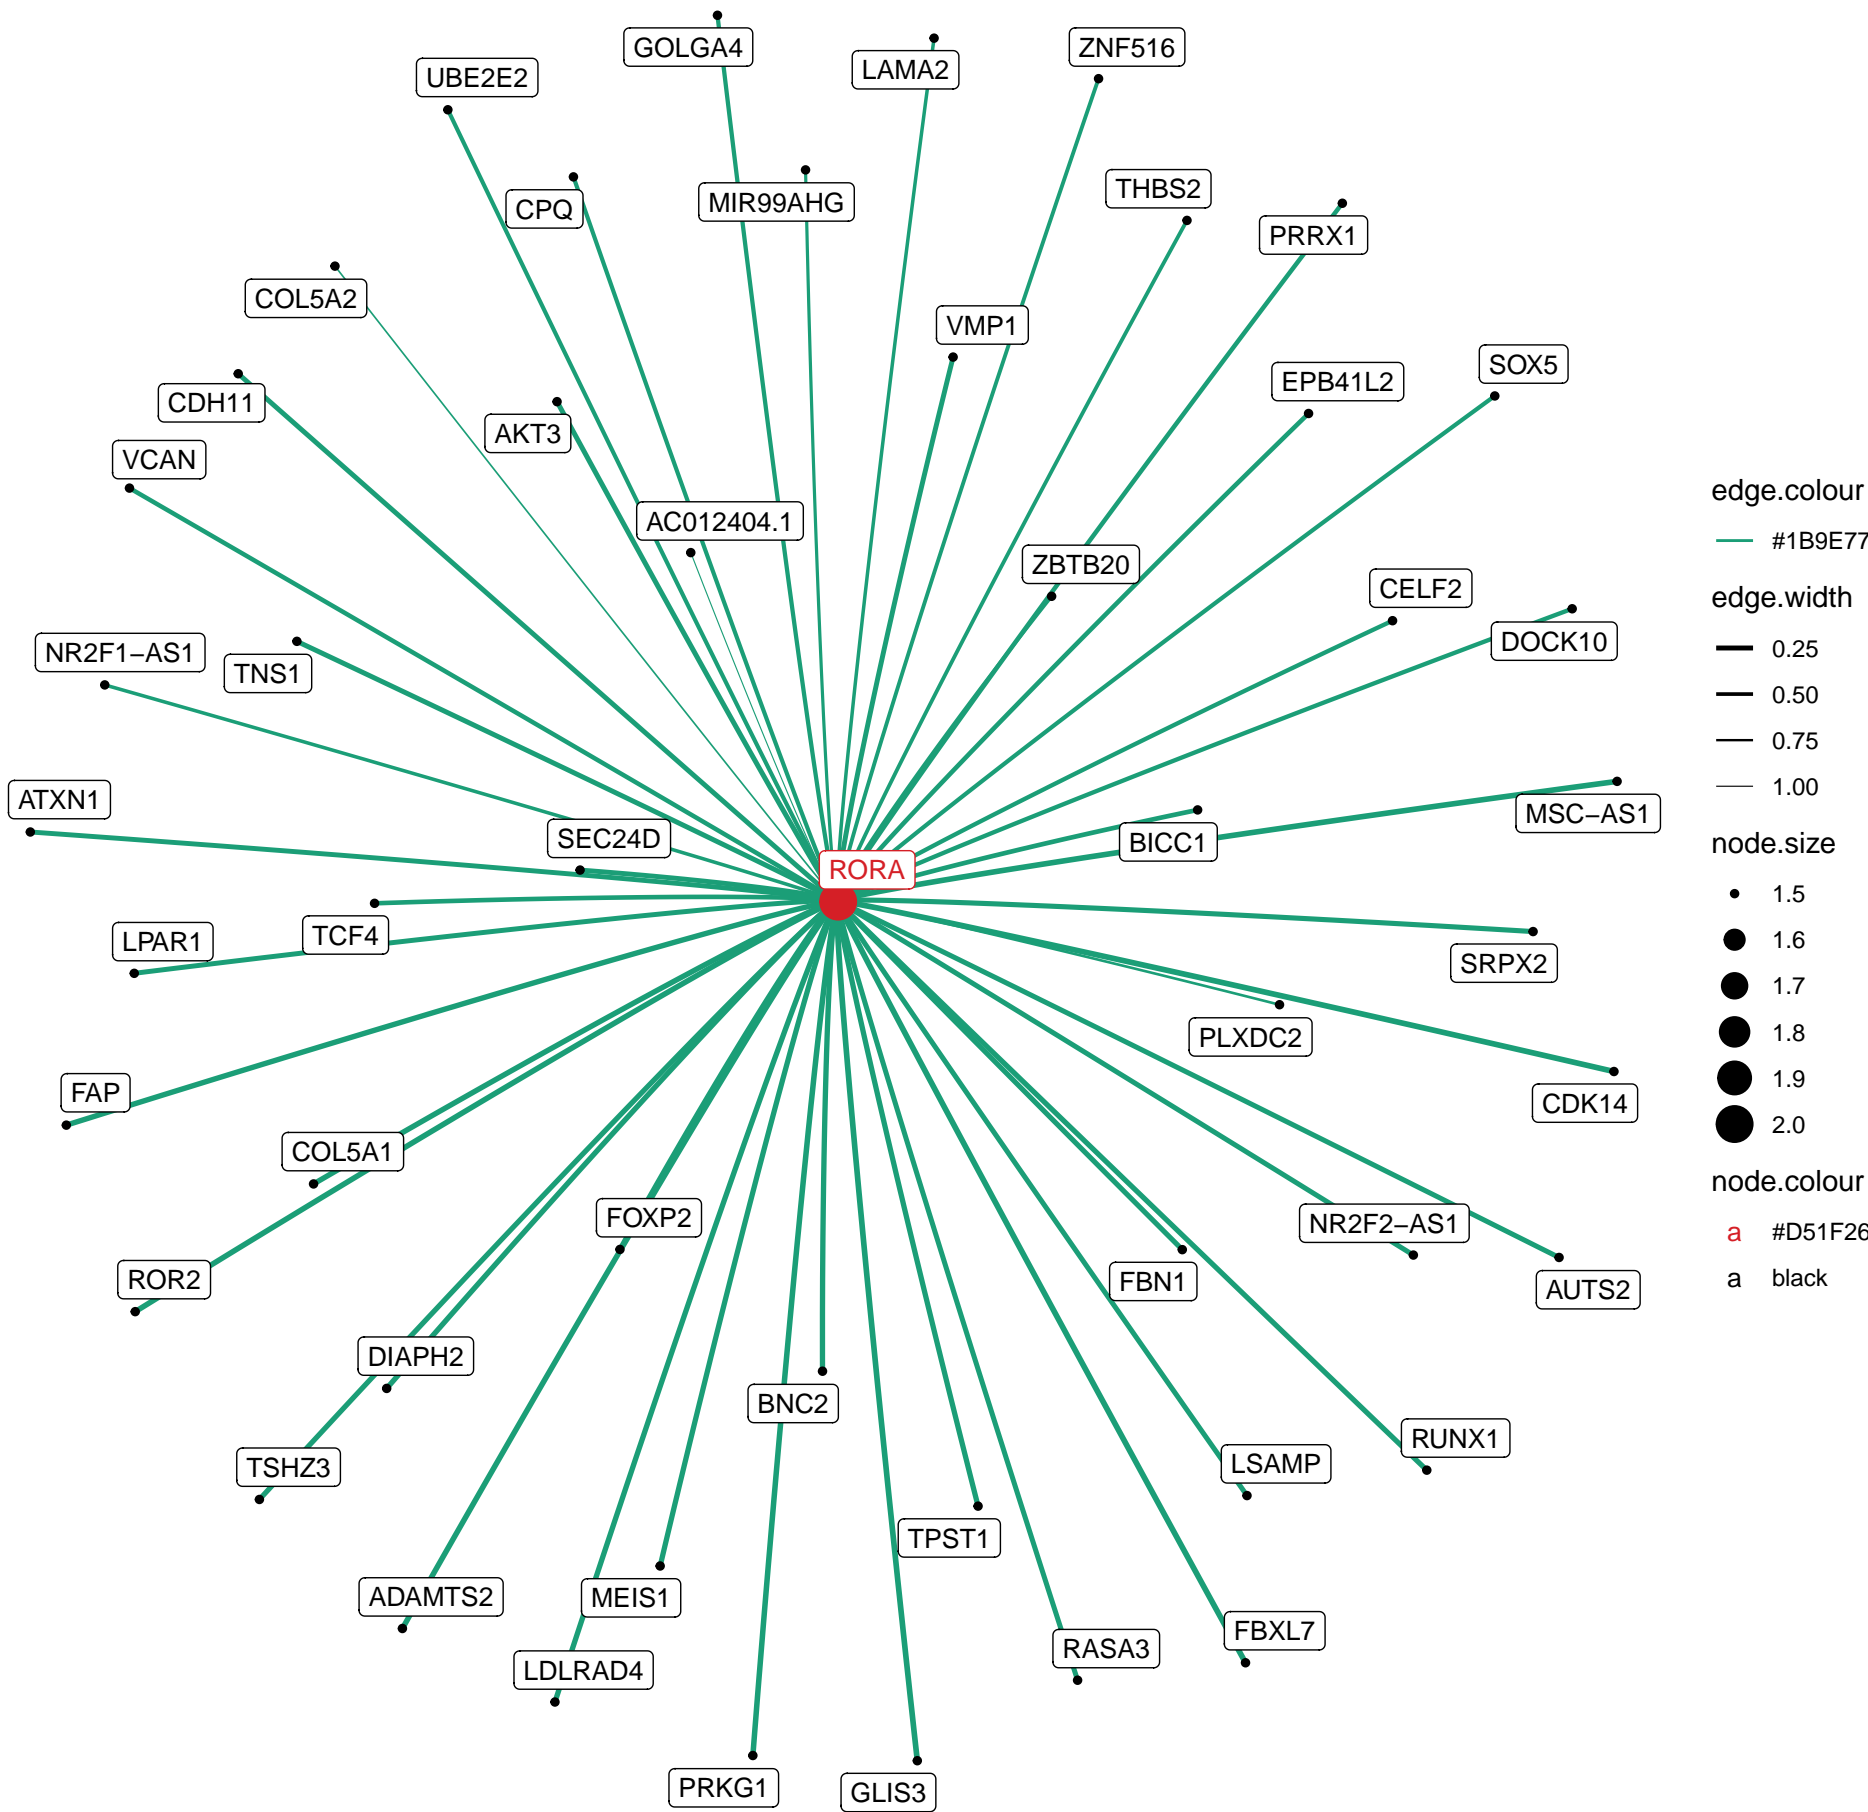

edge.colour

— #1B9E77

edge.width

- 0.25
- 0.50
- 0.75
- 1.00

node.size

- 1.5
- 1.6
- 1.7
- 1.8
- 1.9
- 2.0

node.colour

- a #D51F26
- a black