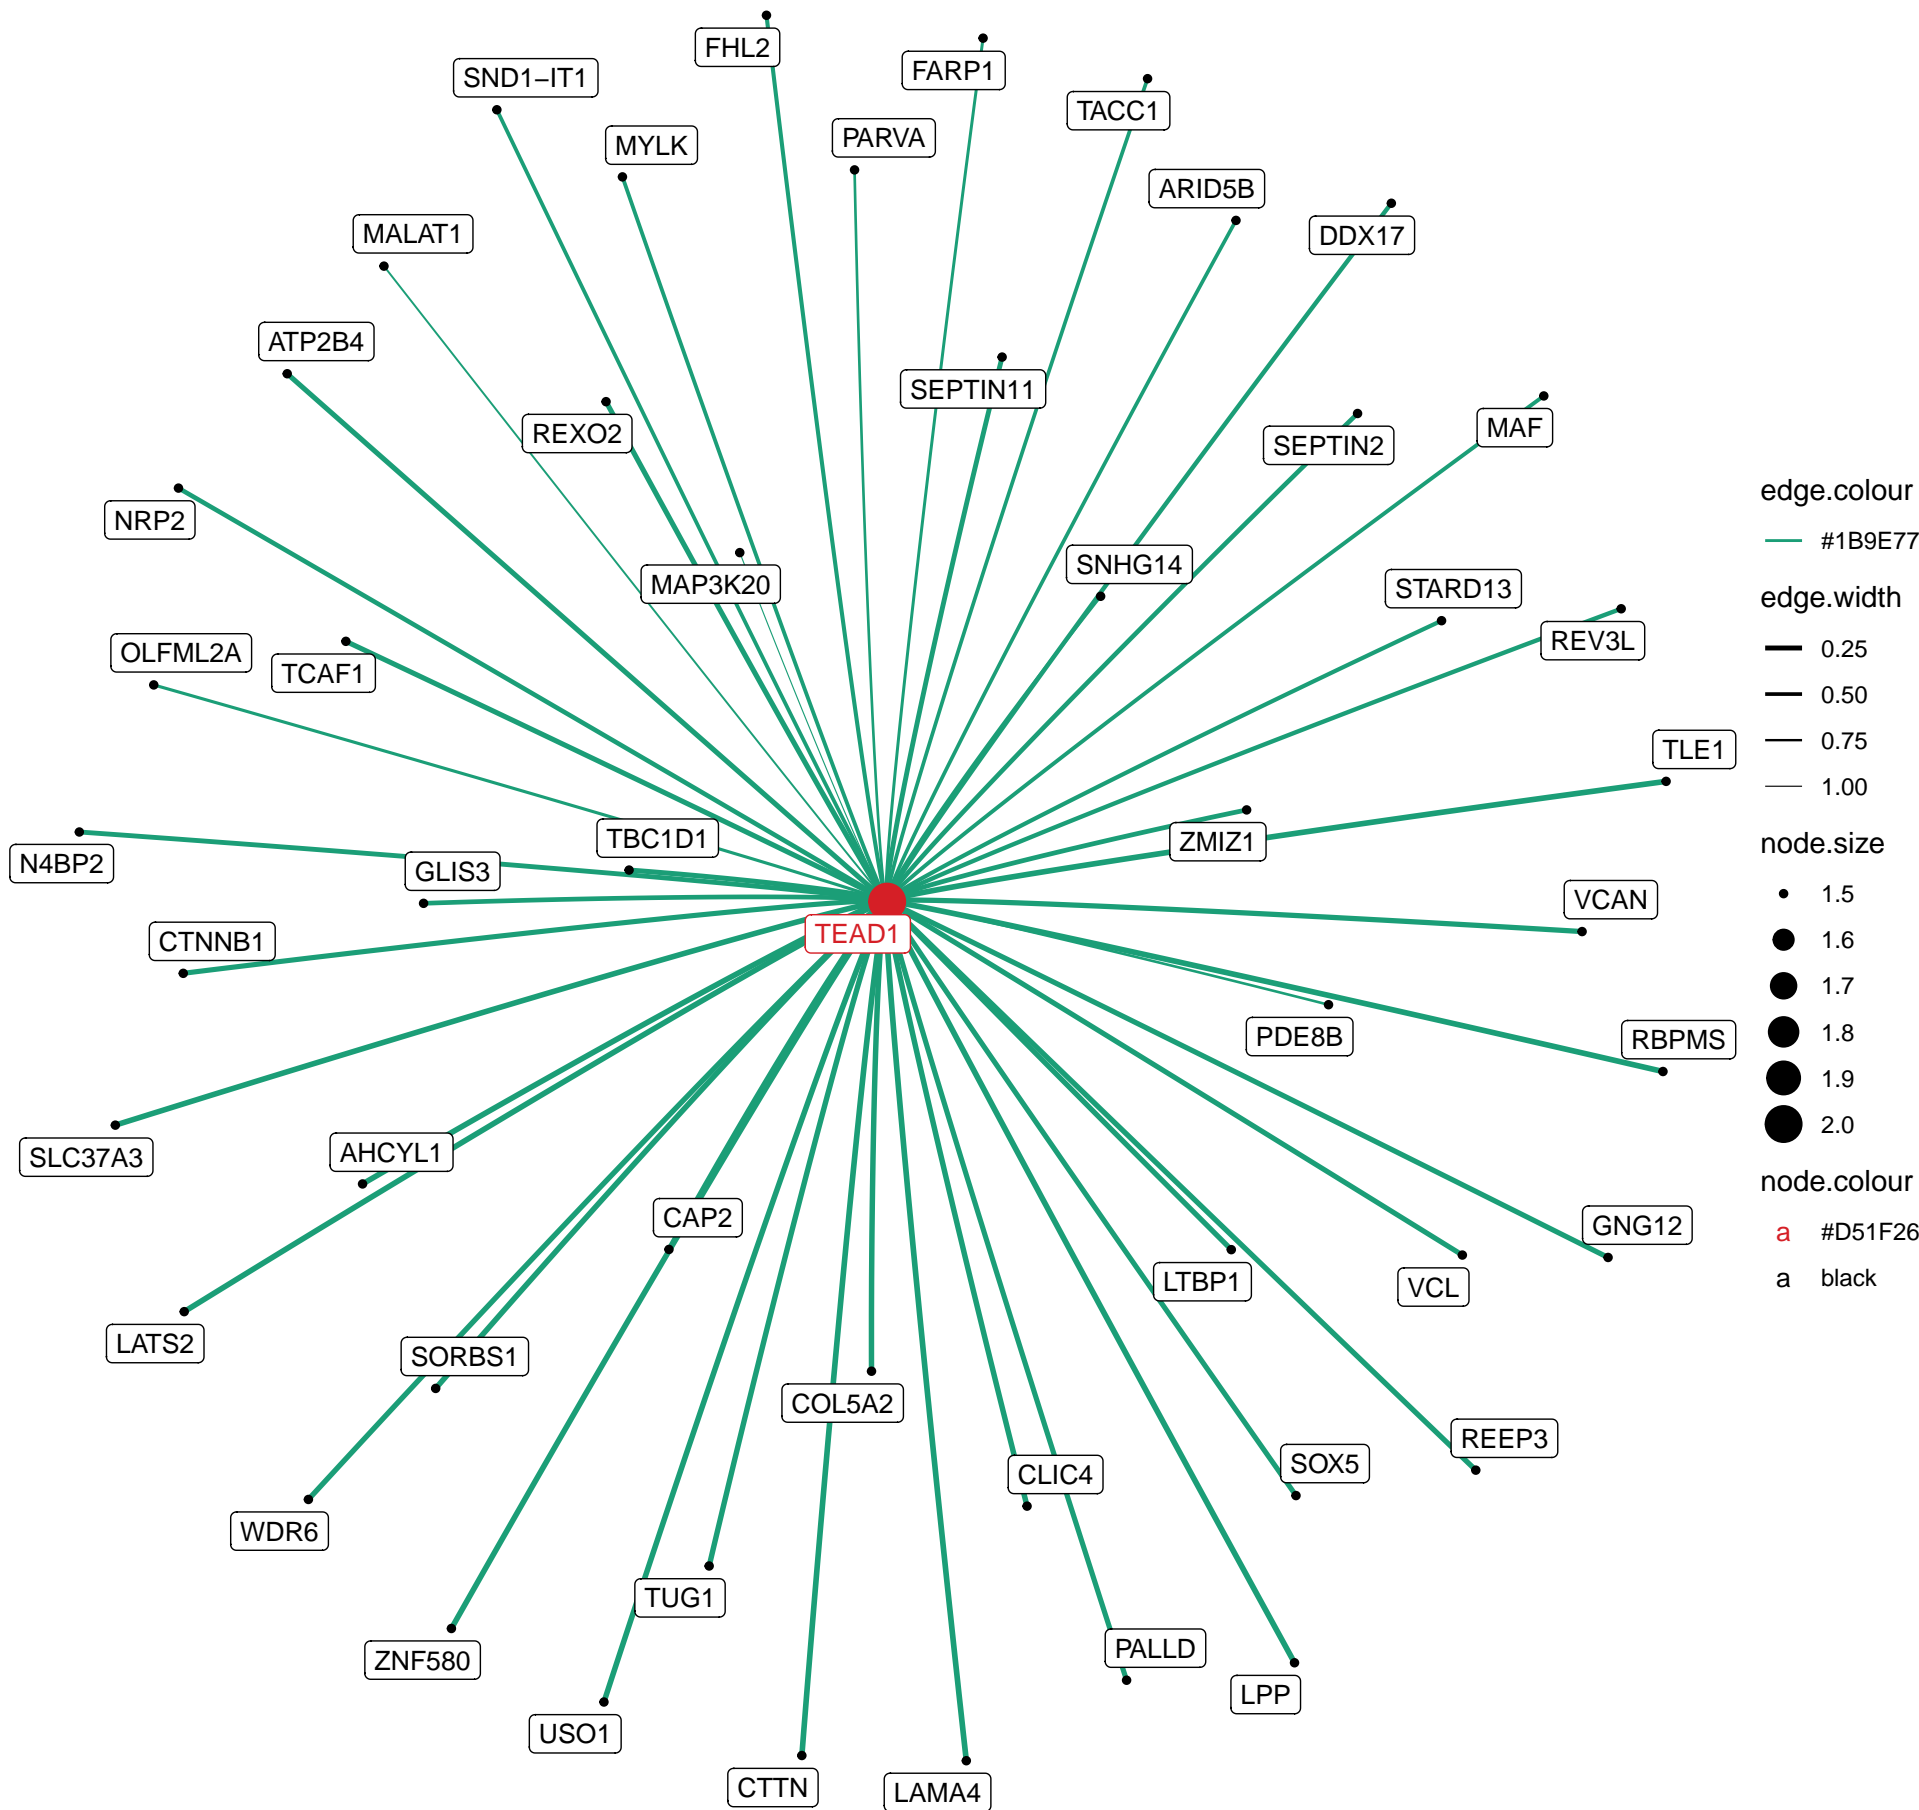

edge.colour

— #1B9E77

edge.width

- 0.25
- 0.50
- 0.75
- 1.00

node.size

- 1.5
- 1.6
- 1.7
- 1.8
- 1.9
- 2.0

node.colour

- a #D51F26
- a black

LAS1L

PCDH10

MAP3K6

FOXS1

KRT222

ZHX1

SCN4B

MRPL24