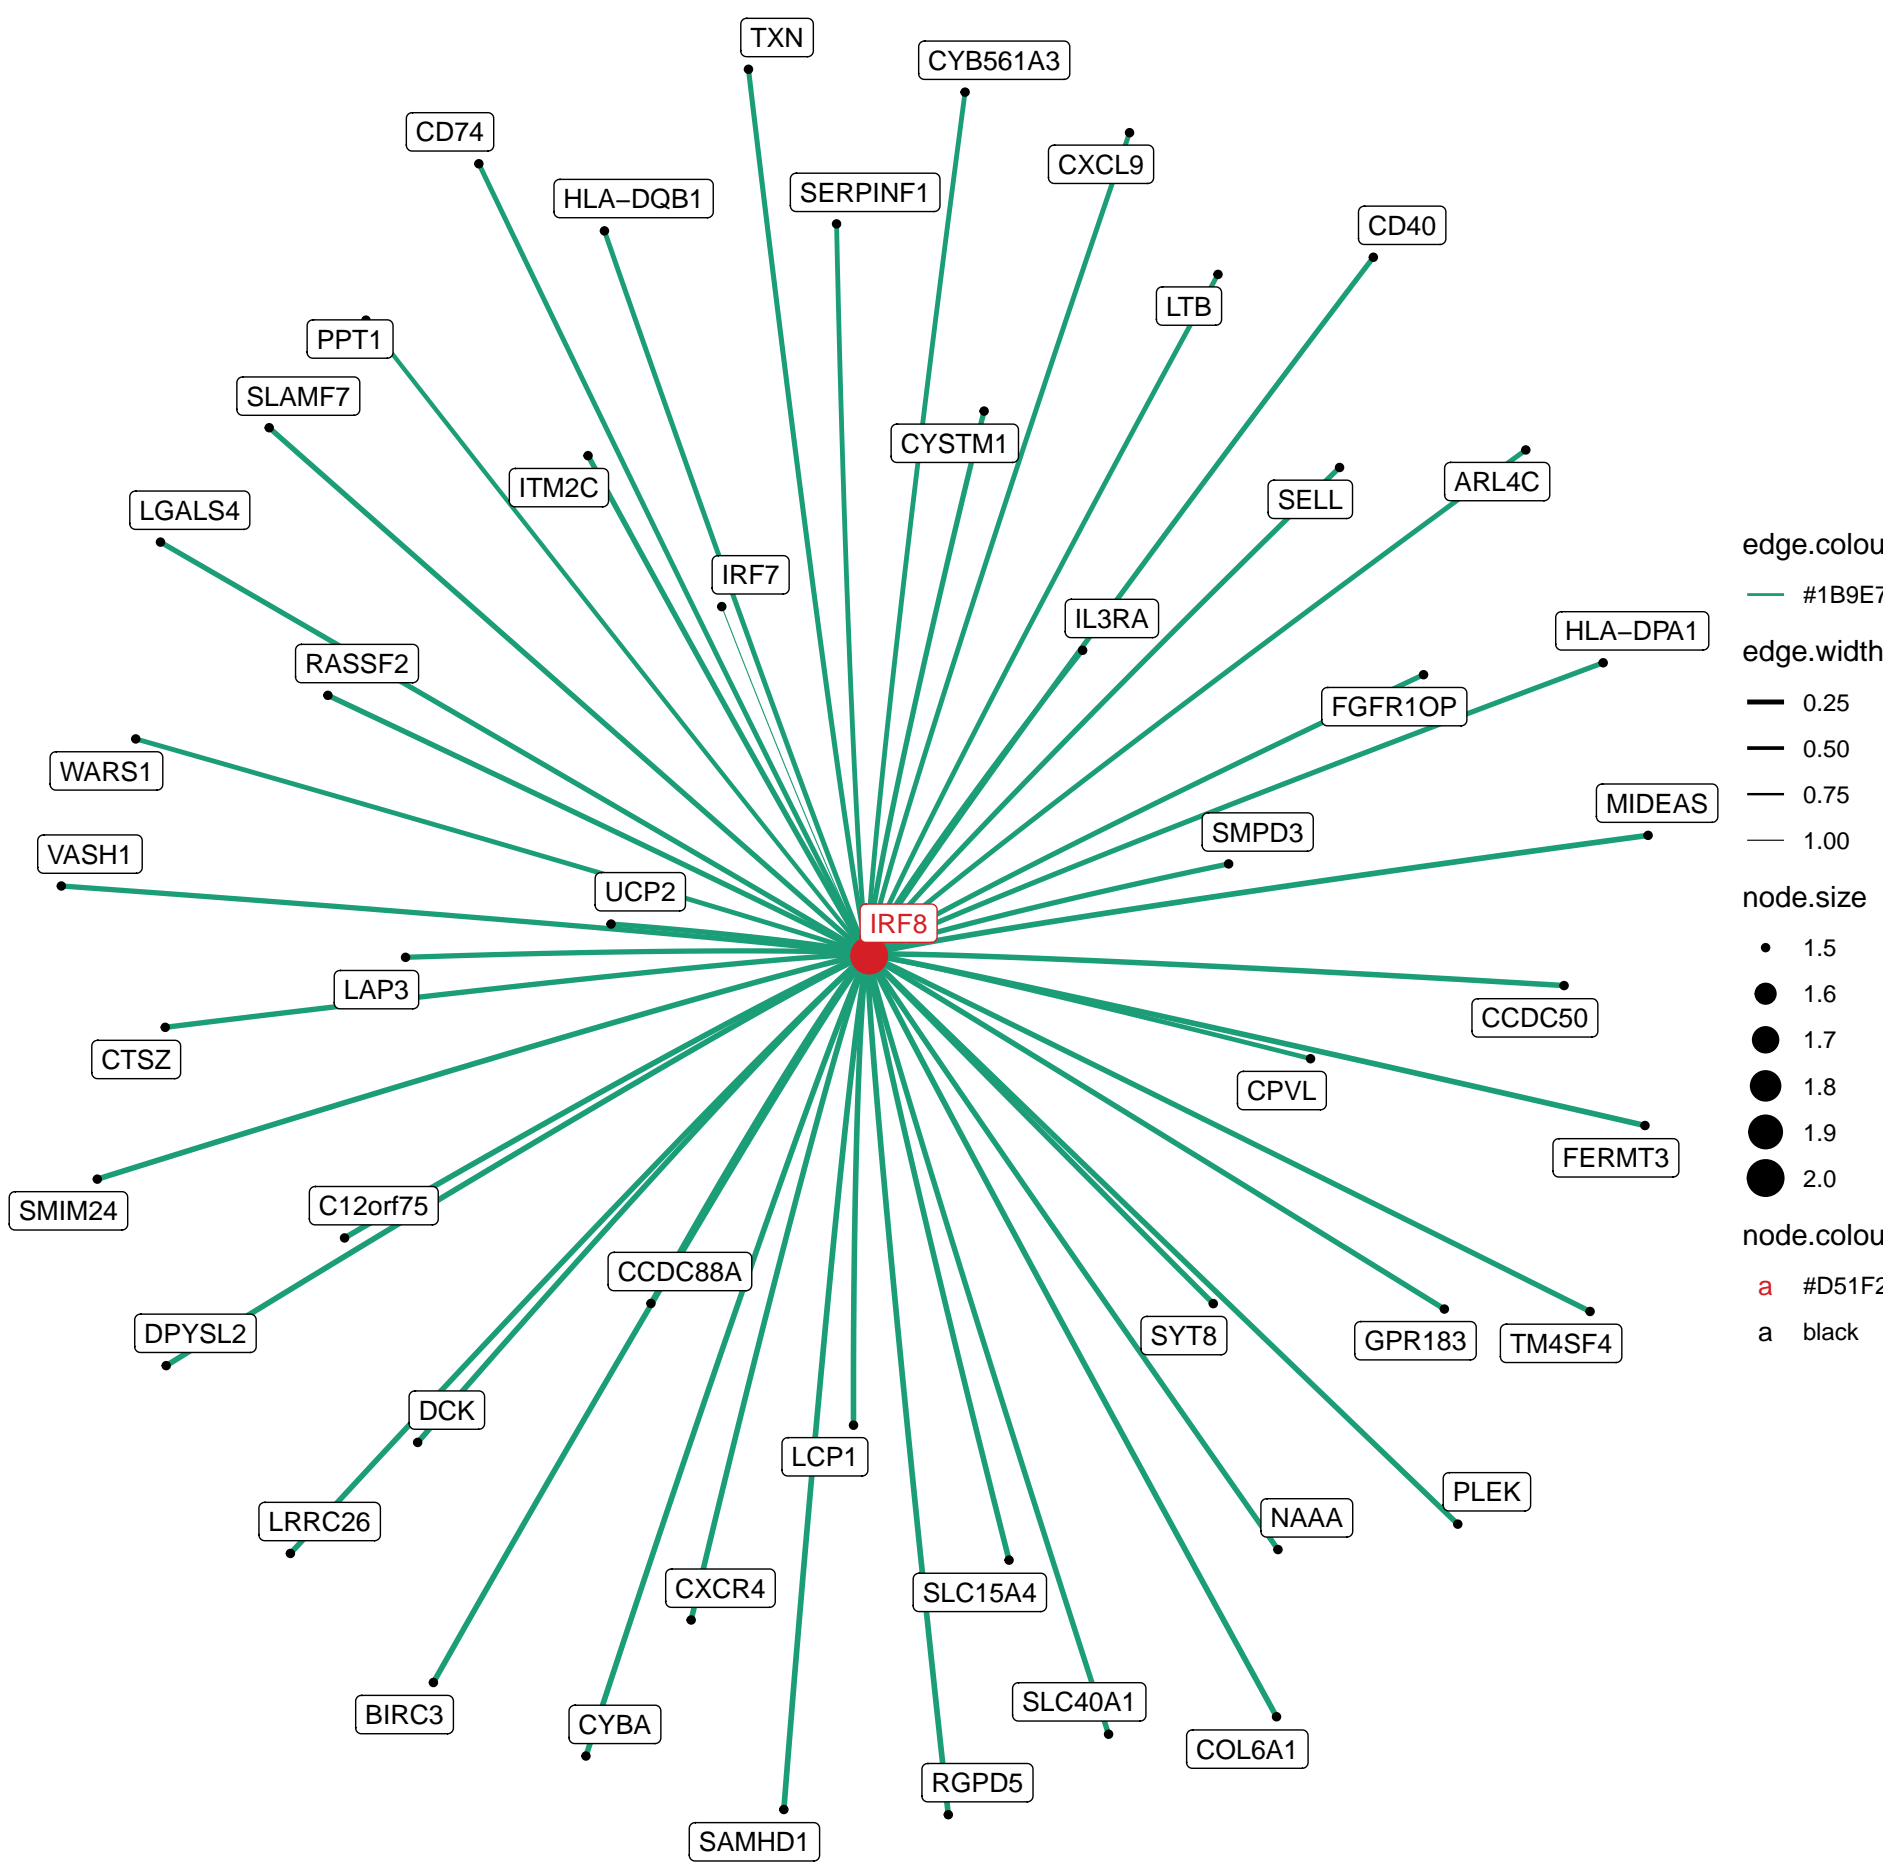

edge.colour

— #1B9E77

edge.width

- 0.25
- 0.50
- 0.75
- 1.00

node.size

- 1.5
- 1.6
- 1.7
- 1.8
- 1.9
- 2.0

node.colour

- a #D51F26
- a black

edge.colour  
 #1B9E77

edge.width  
 0.25  
 0.50  
 0.75  
 1.00

node.size  
 1.5  
 1.6  
 1.7  
 1.8  
 1.9  
 2.0

node.colour  
 a #D51F26  
 a black

edge.colour

— #1B9E77

edge.width

- 0.25
- 0.50
- 0.75
- 1.00

node.size

- 1.5
- 1.6
- 1.7
- 1.8
- 1.9
- 2.0

node.colour

- a #D51F26
- a black

edge.colour

— #1B9E77

edge.width

- 0.25
- 0.50
- 0.75
- 1.00