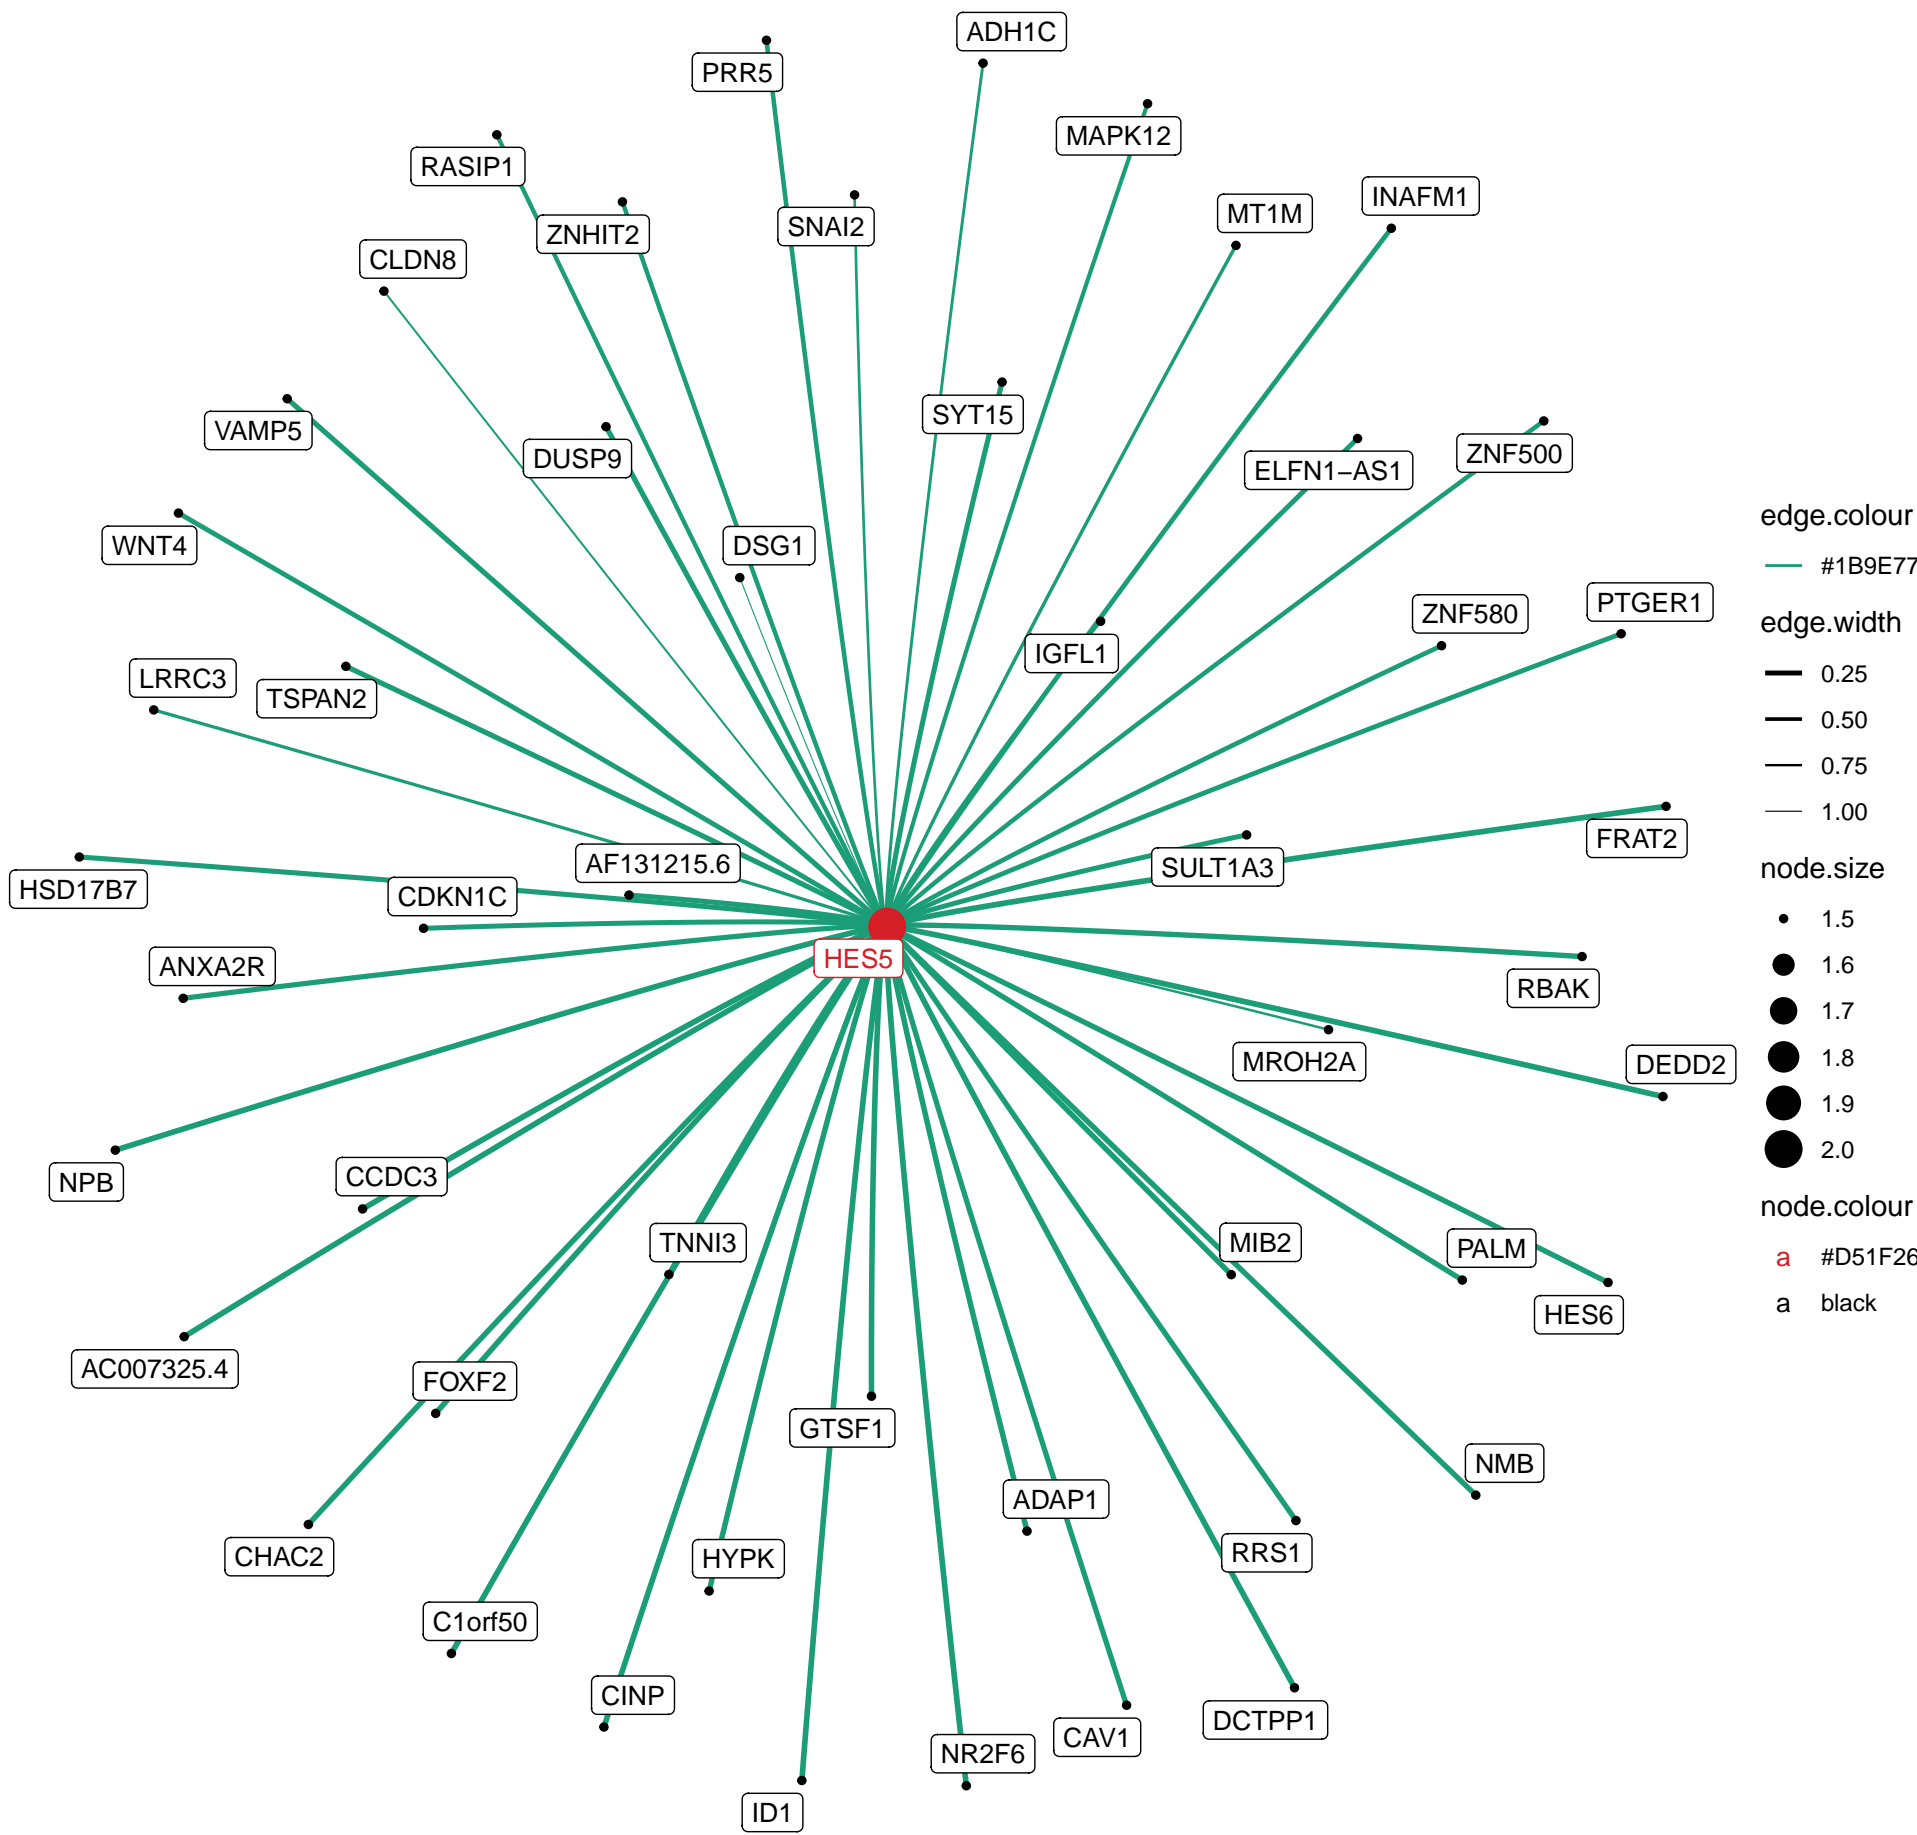

edge.colour  
 #1B9E77

edge.width  
 0.25  
 0.50  
 0.75  
 1.00

node.size  
 1.5  
 1.6  
 1.7  
 1.8  
 1.9  
 2.0

node.colour  
 a #D51F26  
 a black

edge.colour

— #1B9E77

edge.width

- 0.25
- 0.50
- 0.75
- 1.00

node.size

- 1.5
- 1.6
- 1.7
- 1.8
- 1.9
- 2.0

node.colour

- a #D51F26
- a black

edge.colour

— #1B9E77

edge.width

- 0.25
- 0.50
- 0.75
- 1.00