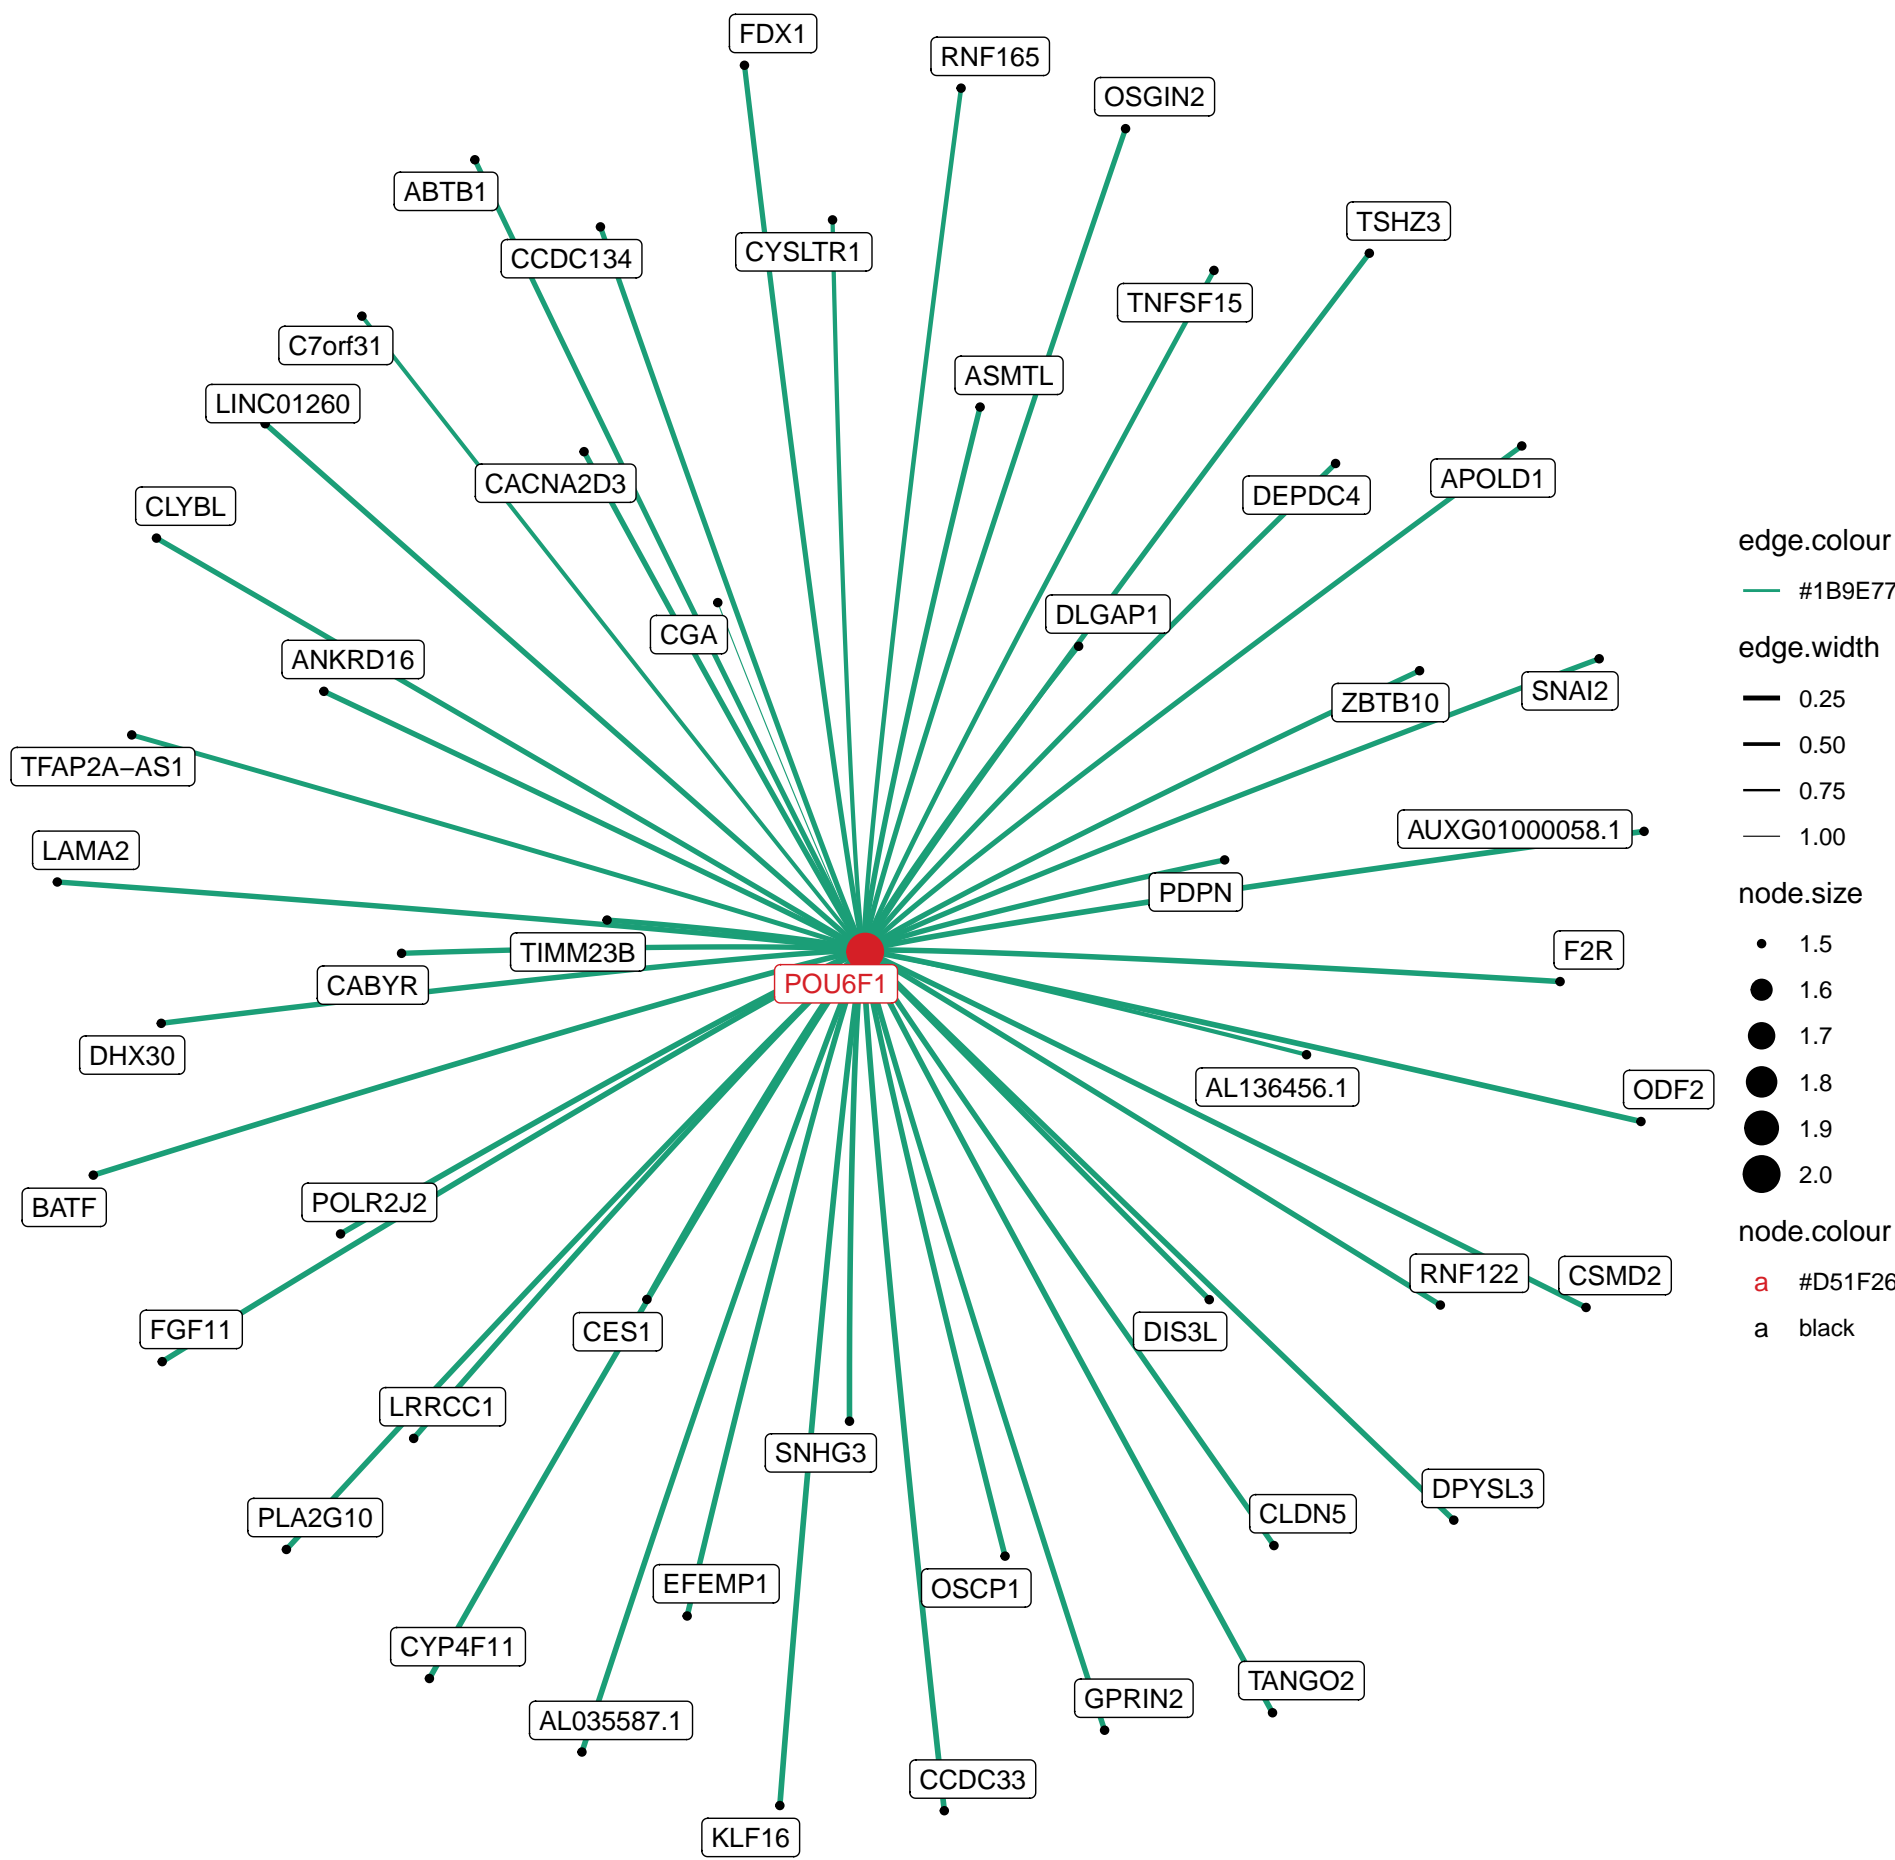

node.size

- 1.5
- 1.6
- 1.7
- 1.8
- 1.9
- 2.0

node.colour

- a #D51F26
- a black

edge.colour

— #1B9E77

edge.width

- 0.25
- 0.50
- 0.75
- 1.00

node.size

- 1.5
- 1.6
- 1.7
- 1.8
- 1.9
- 2.0

node.colour

- a #D51F26
- a black

POU6F1

FDX1

RNF165

OSGIN2