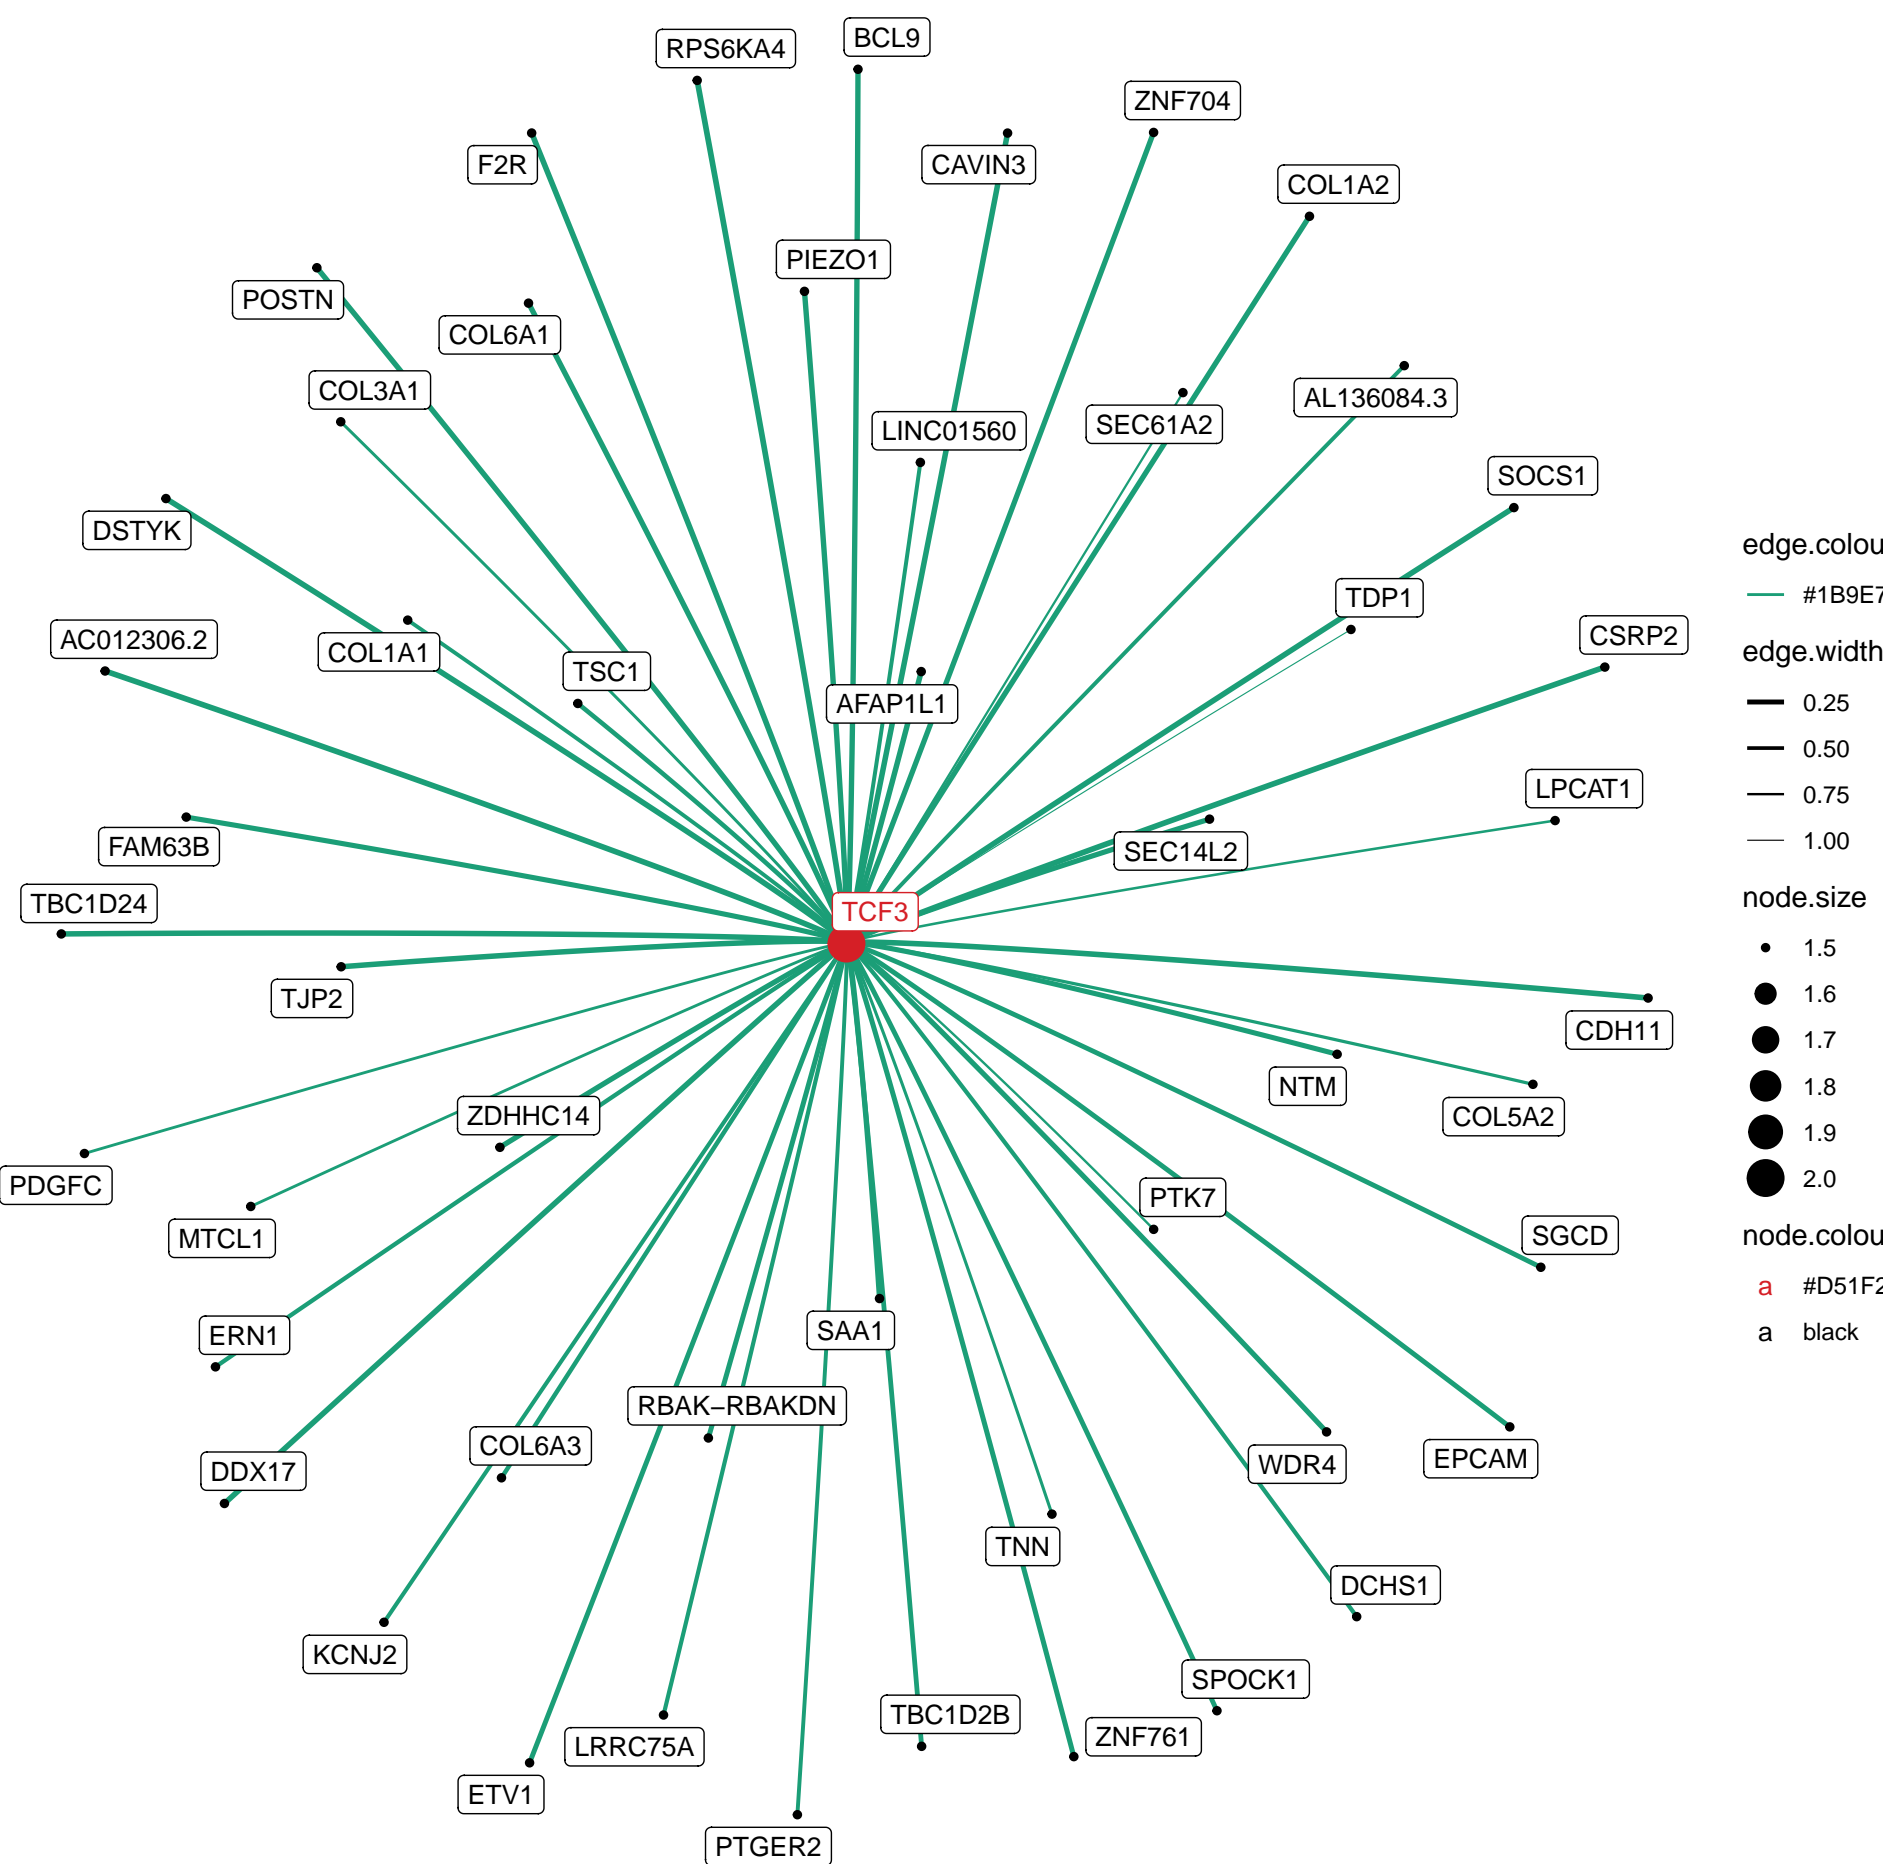

- 0.25
- 0.50
- 0.75
- 1.00

node.size

- 1.5
- 1.6
- 1.7
- 1.8
- 1.9
- 2.0

node.colour

- a #D51F26
- a black

edge.colour

— #1B9E77

edge.width

— 0.25
 — 0.50
 — 0.75
 — 1.00

node.size

• 1.5
 • 1.6
 • 1.7
 • 1.8
 • 1.9
 • 2.0

node.colour

a #D51F26
 a black

edge.colour

— #1B9E77

edge.width

- 0.25
- 0.50
- 0.75
- 1.00

node.size

- 1.5
- 1.6
- 1.7
- 1.8
- 1.9
- 2.0

node.colour

- a #D51F26
- a black