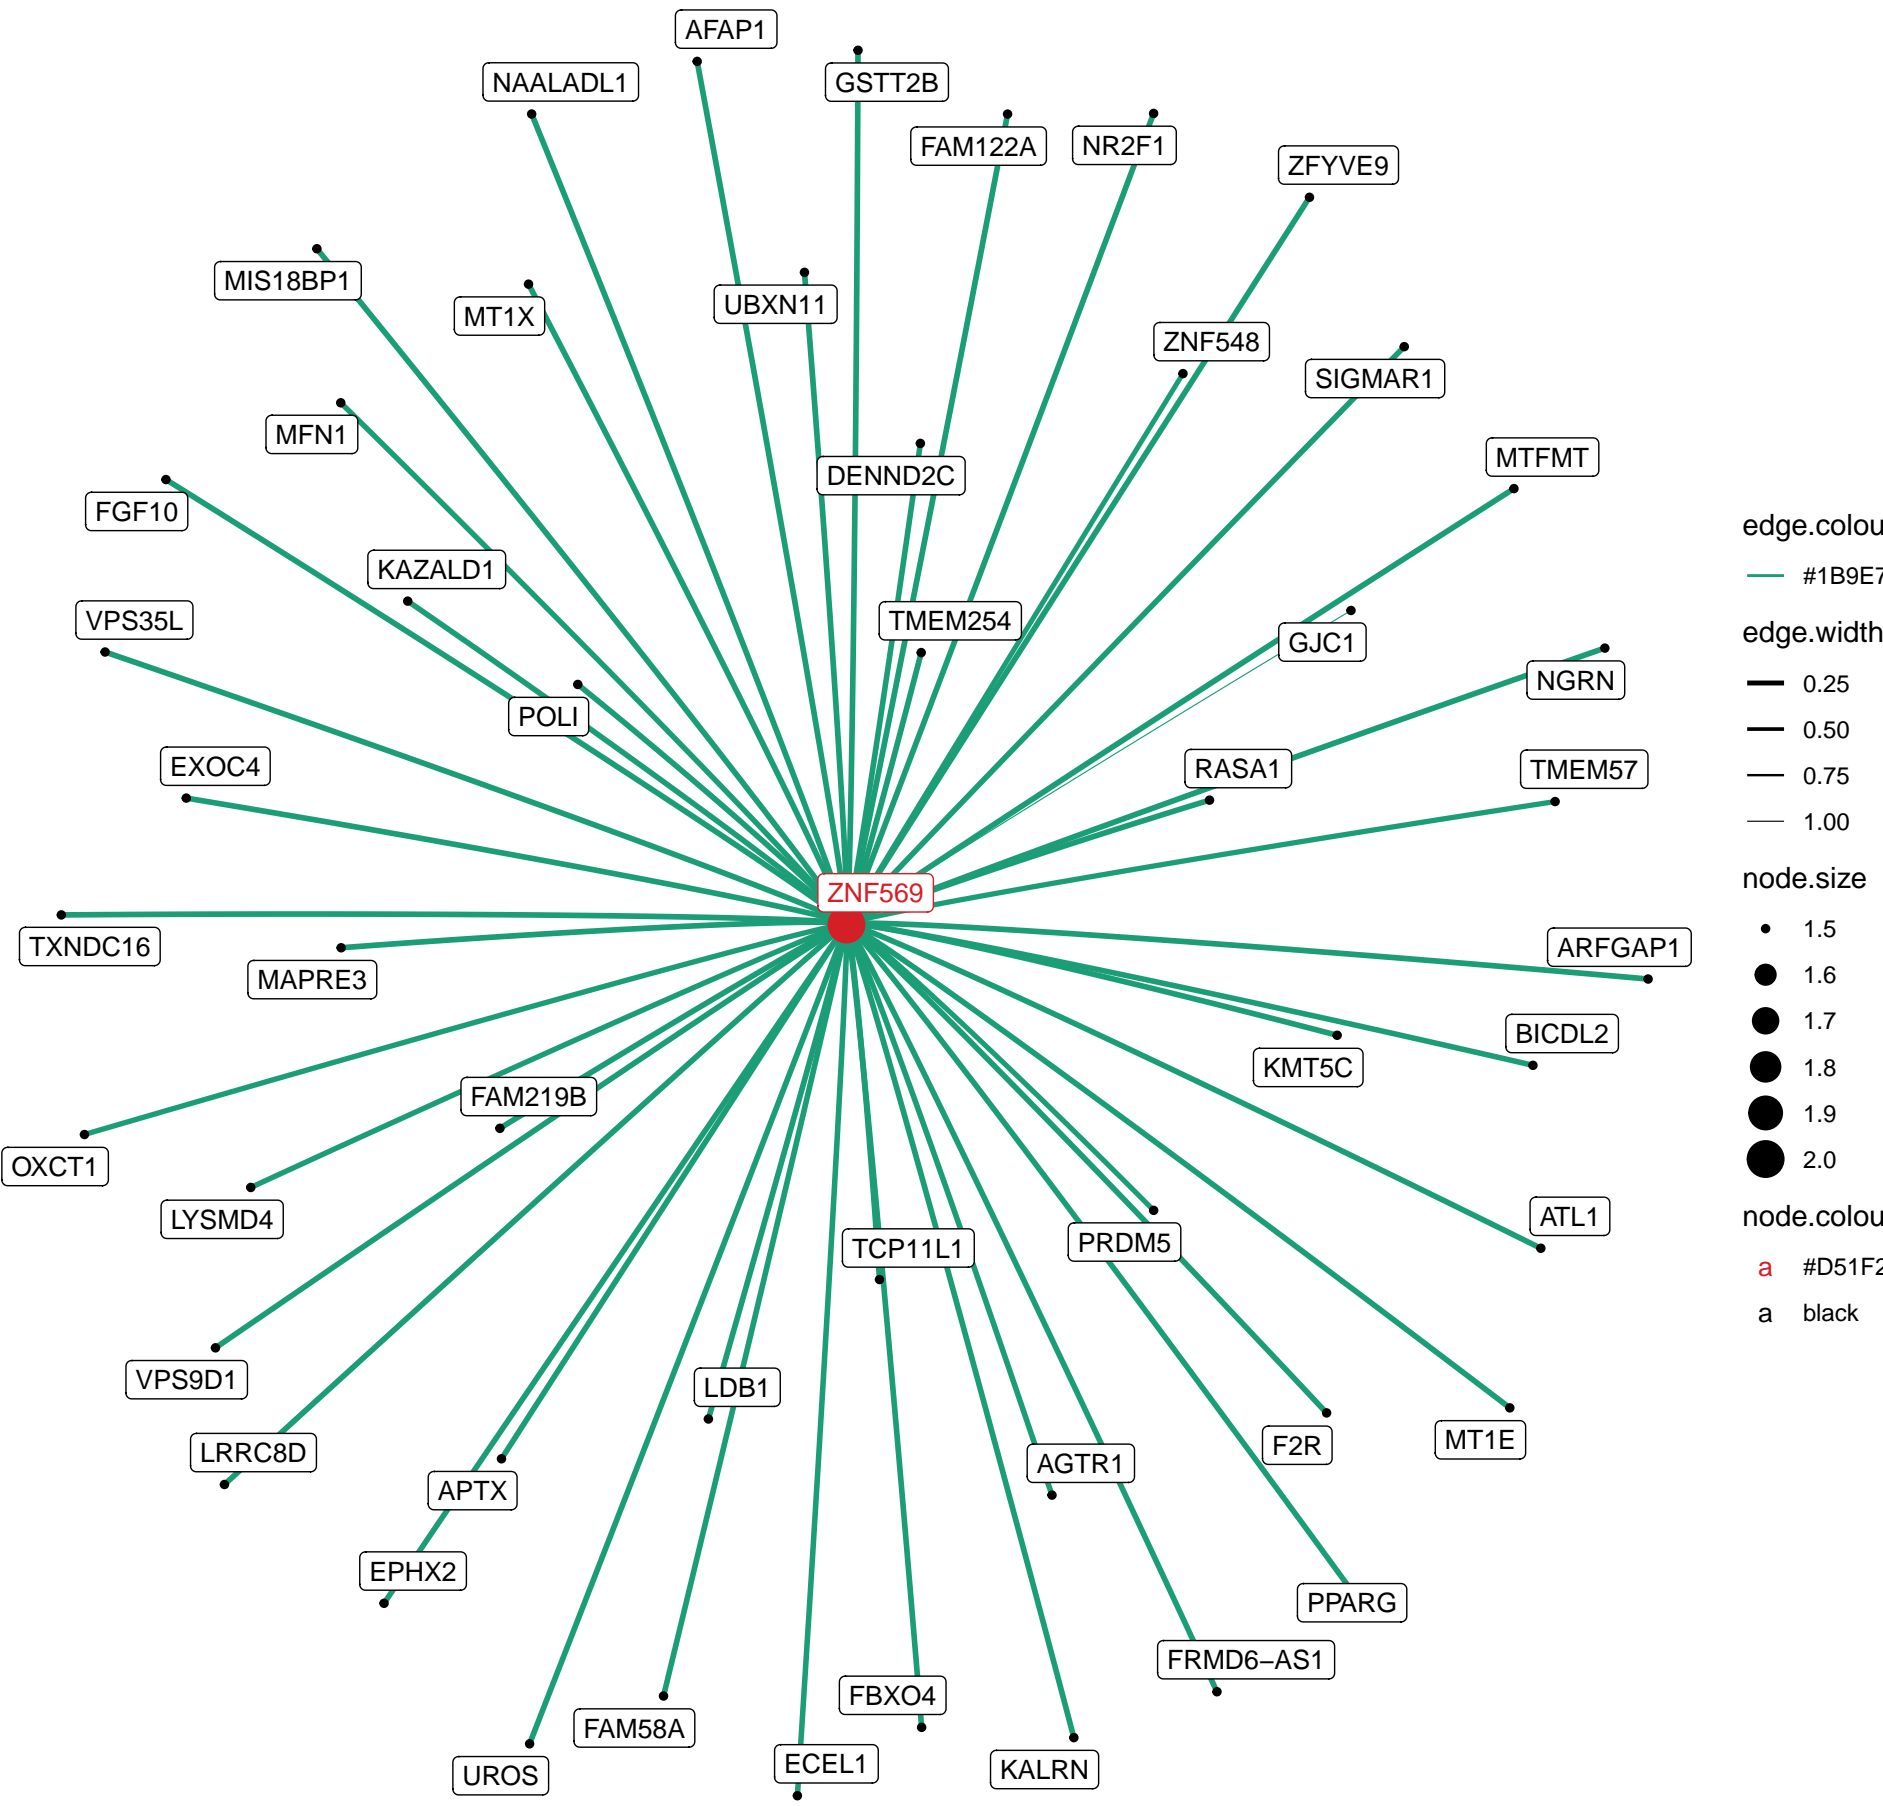

edge.colour

— #1B9E77

edge.width

- 0.25
- 0.50
- 0.75
- 1.00

node.size

- 1.5
- 1.6
- 1.7
- 1.8
- 1.9
- 2.0

node.colour

- a #D51F26
- a black