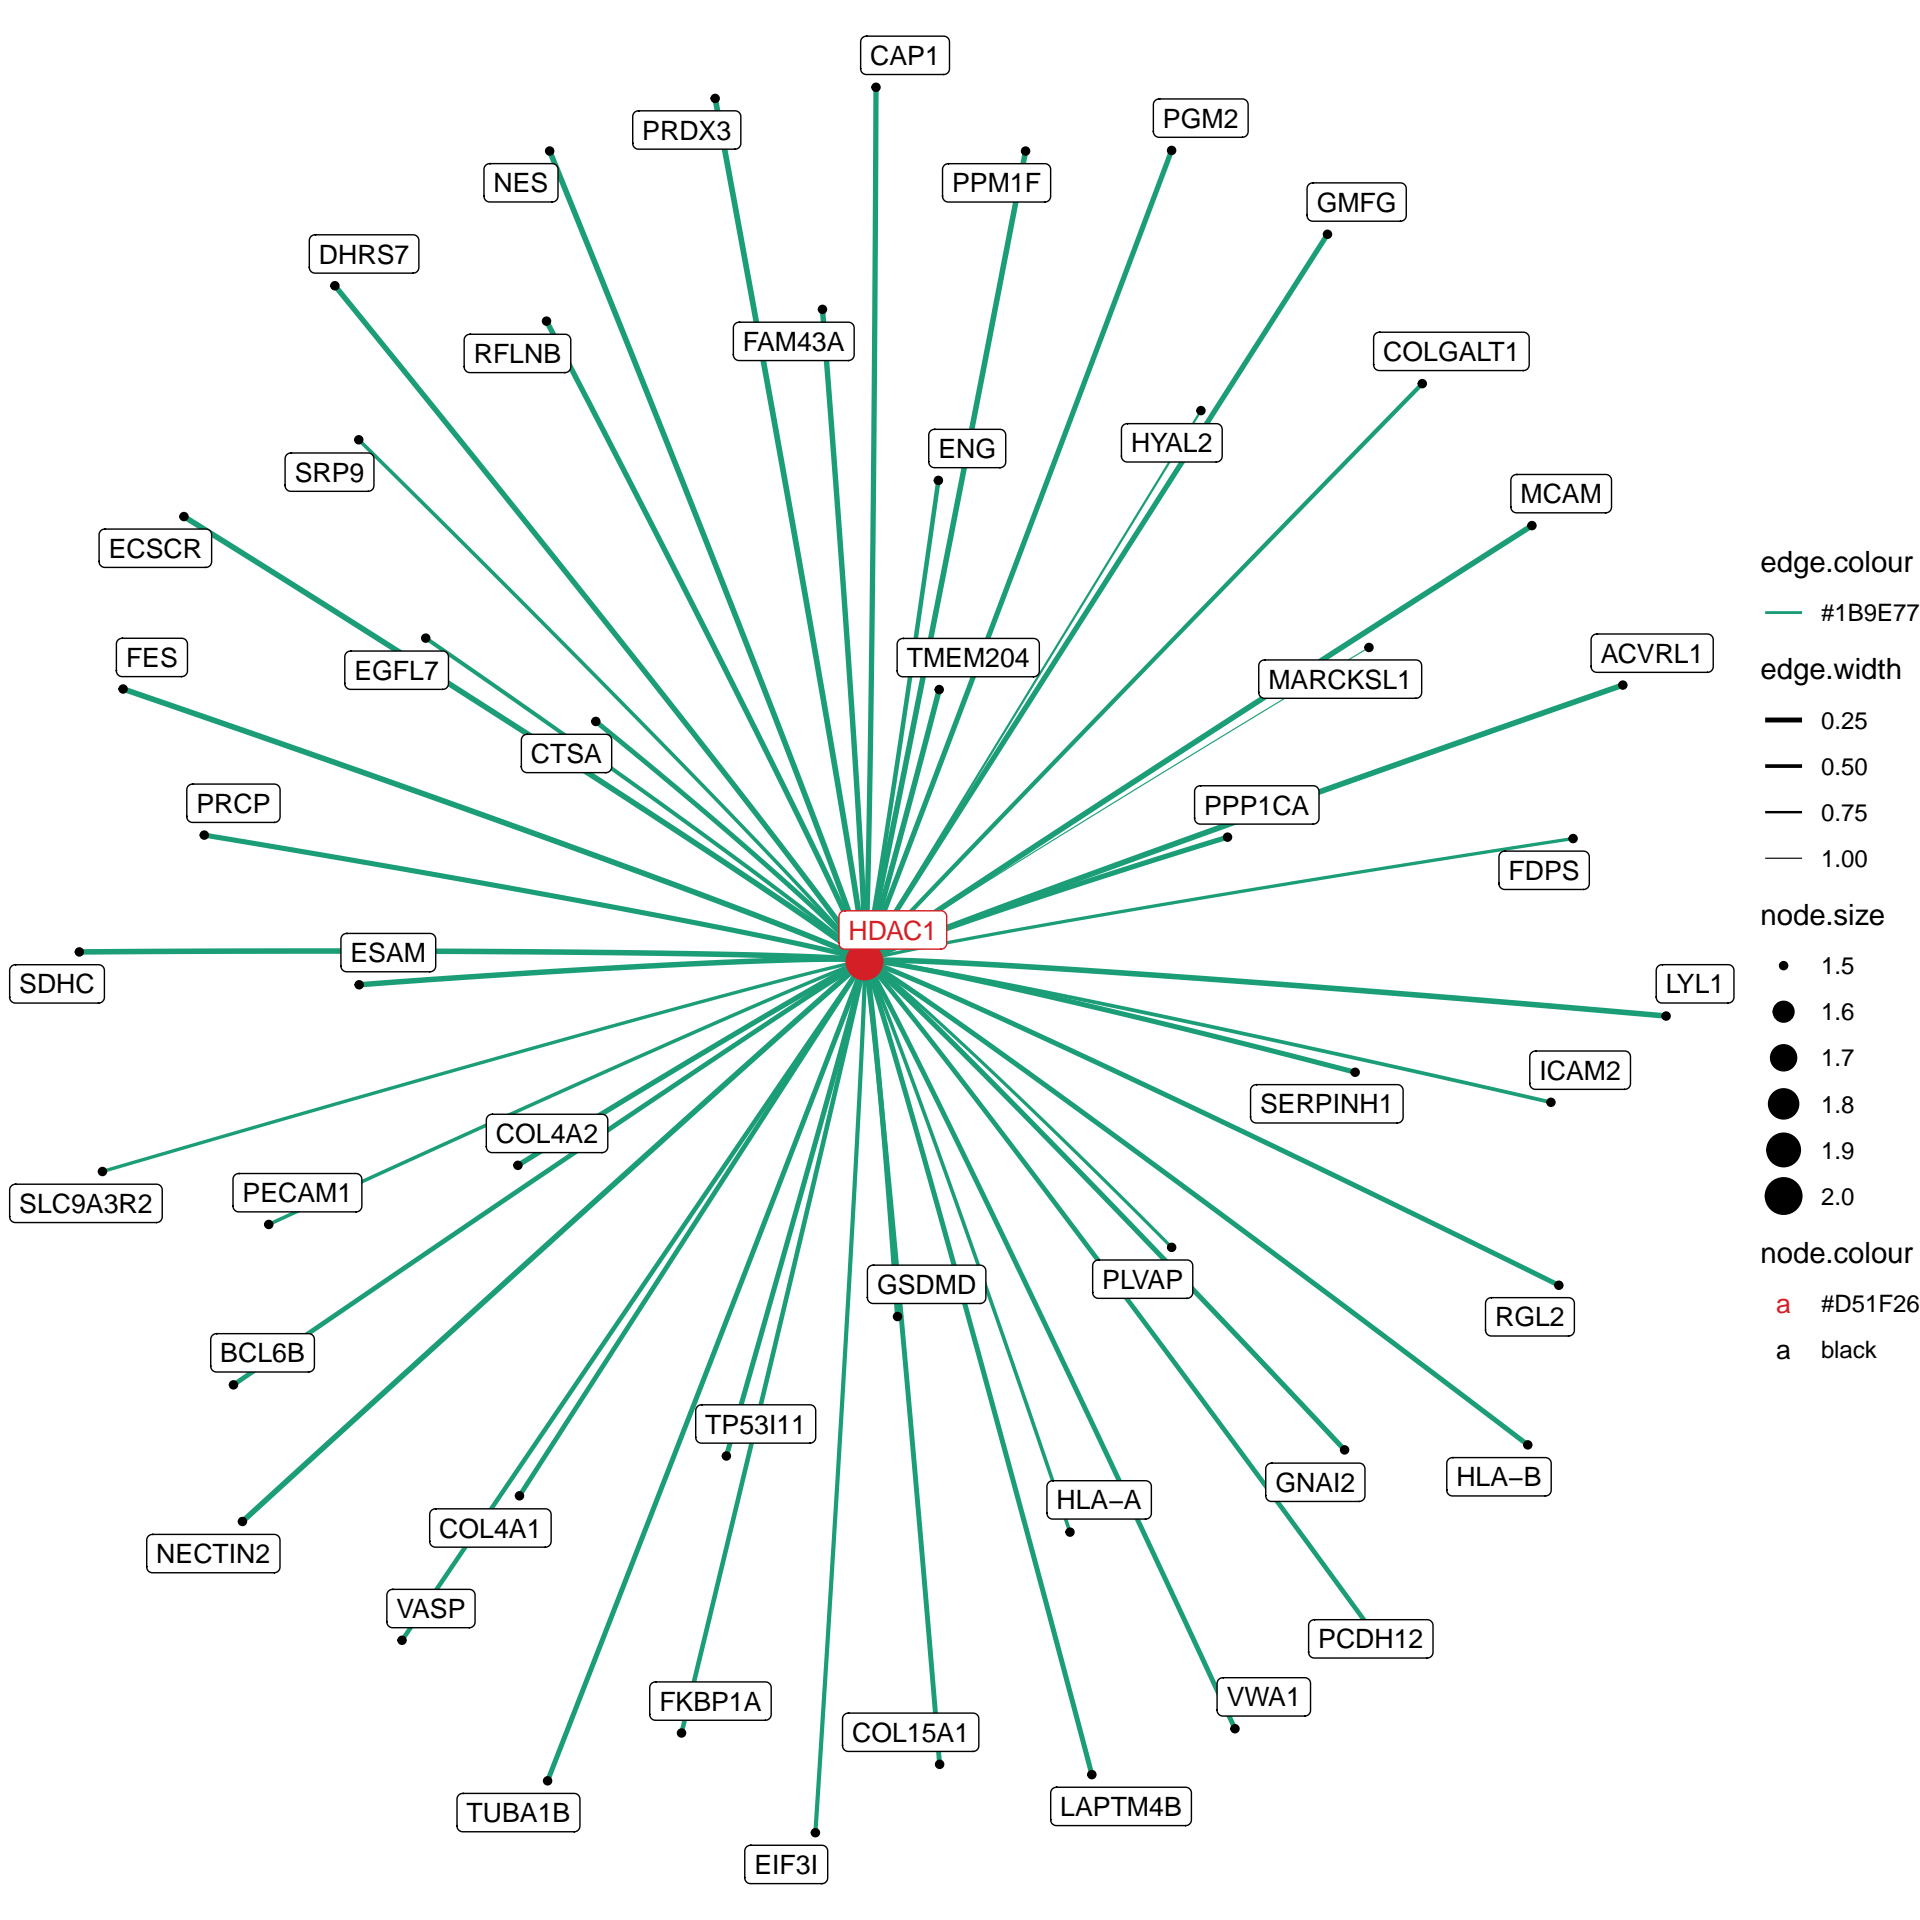

MT1E

EPHX2

AGTR1

F2R

VPS9D1

FAM58A

FBXO4

FRMD6-AS1

PPARG

UROS

ECEL1

KALRN

edge.colour

— #1B9E77

edge.width

- 0.25
- 0.50
- 0.75
- 1.00

node.size

- 1.5
- 1.6
- 1.7
- 1.8
- 1.9
- 2.0

node.colour

- a #D51F26
- a black

edge.colour

— #1B9E77

edge.width

- 0.25
- 0.50
- 0.75
- 1.00