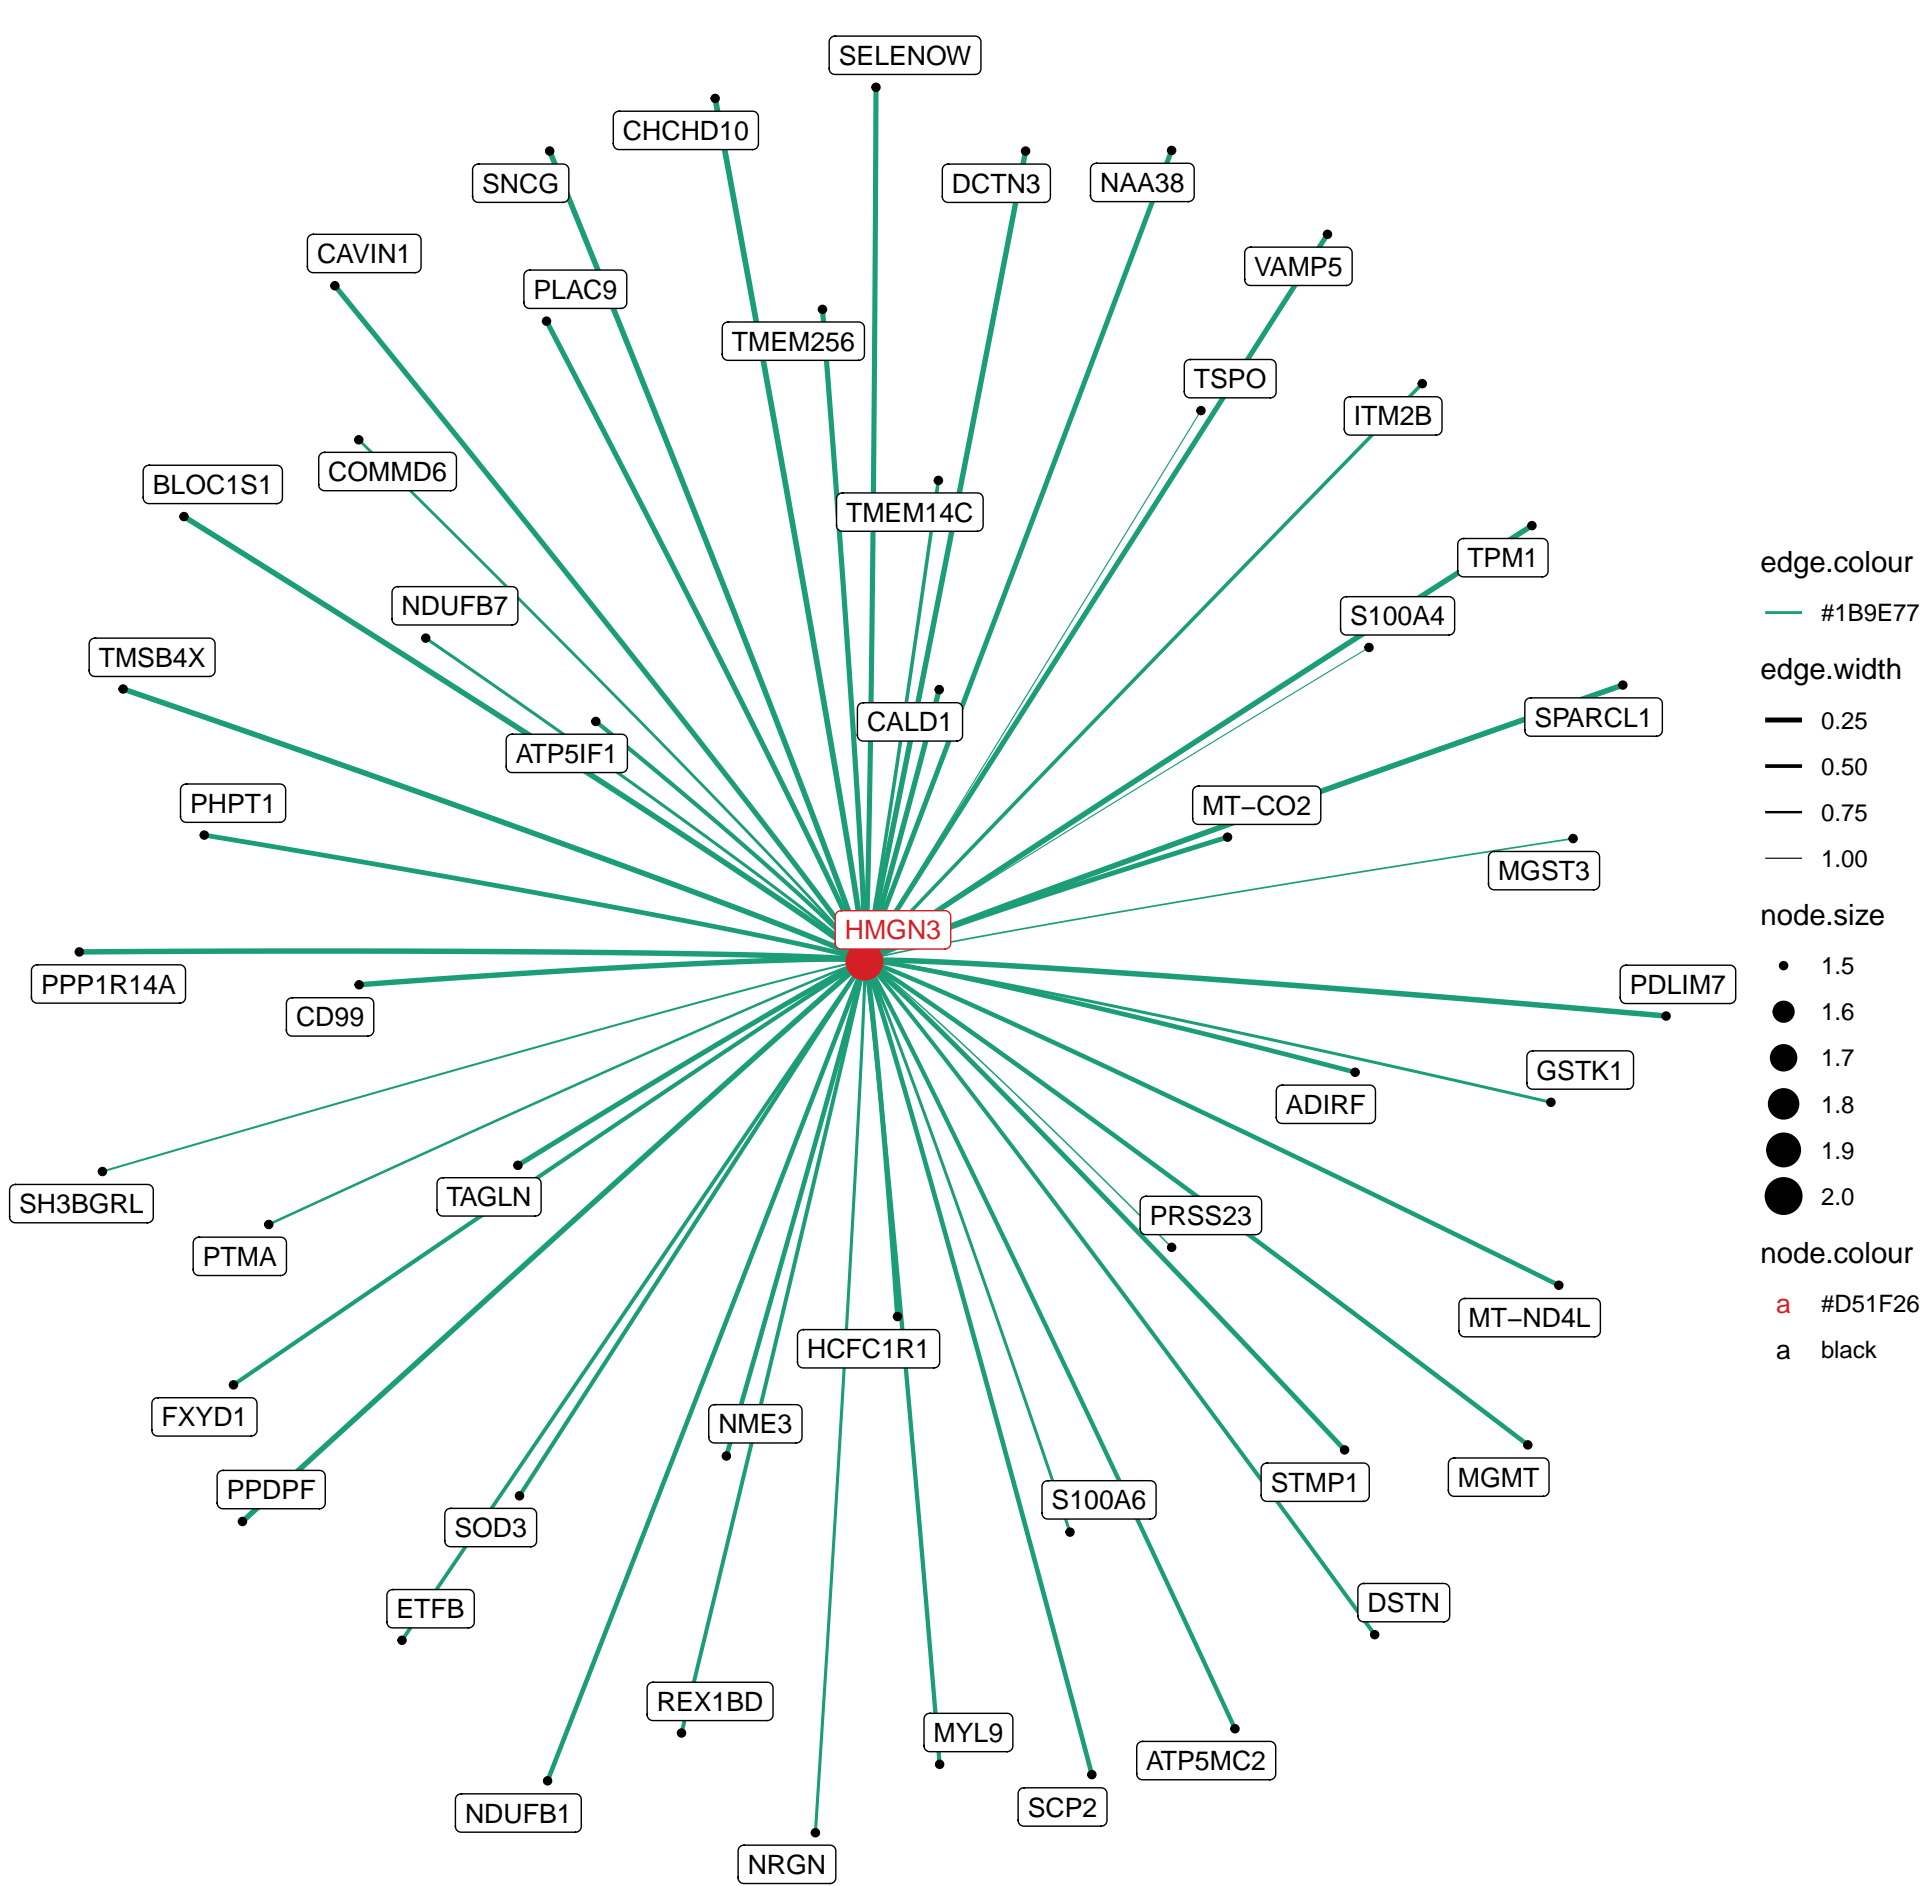

PPARG

UROS

ECEL1

KALRN

edge.colour

— #1B9E77

edge.width

- 0.25
- 0.50
- 0.75
- 1.00

node.size

- 1.5
- 1.6
- 1.7
- 1.8
- 1.9
- 2.0

node.colour

- a #D51F26
- a black

edge.colour

— #1B9E77

edge.width

- 0.25
- 0.50
- 0.75
- 1.00

node.size

- 1.5
- 1.6
- 1.7
- 1.8
- 1.9
- 2.0

node.colour

- a #D51F26
- a black

edge.colour

— #1B9E77

edge.width

— 0.25