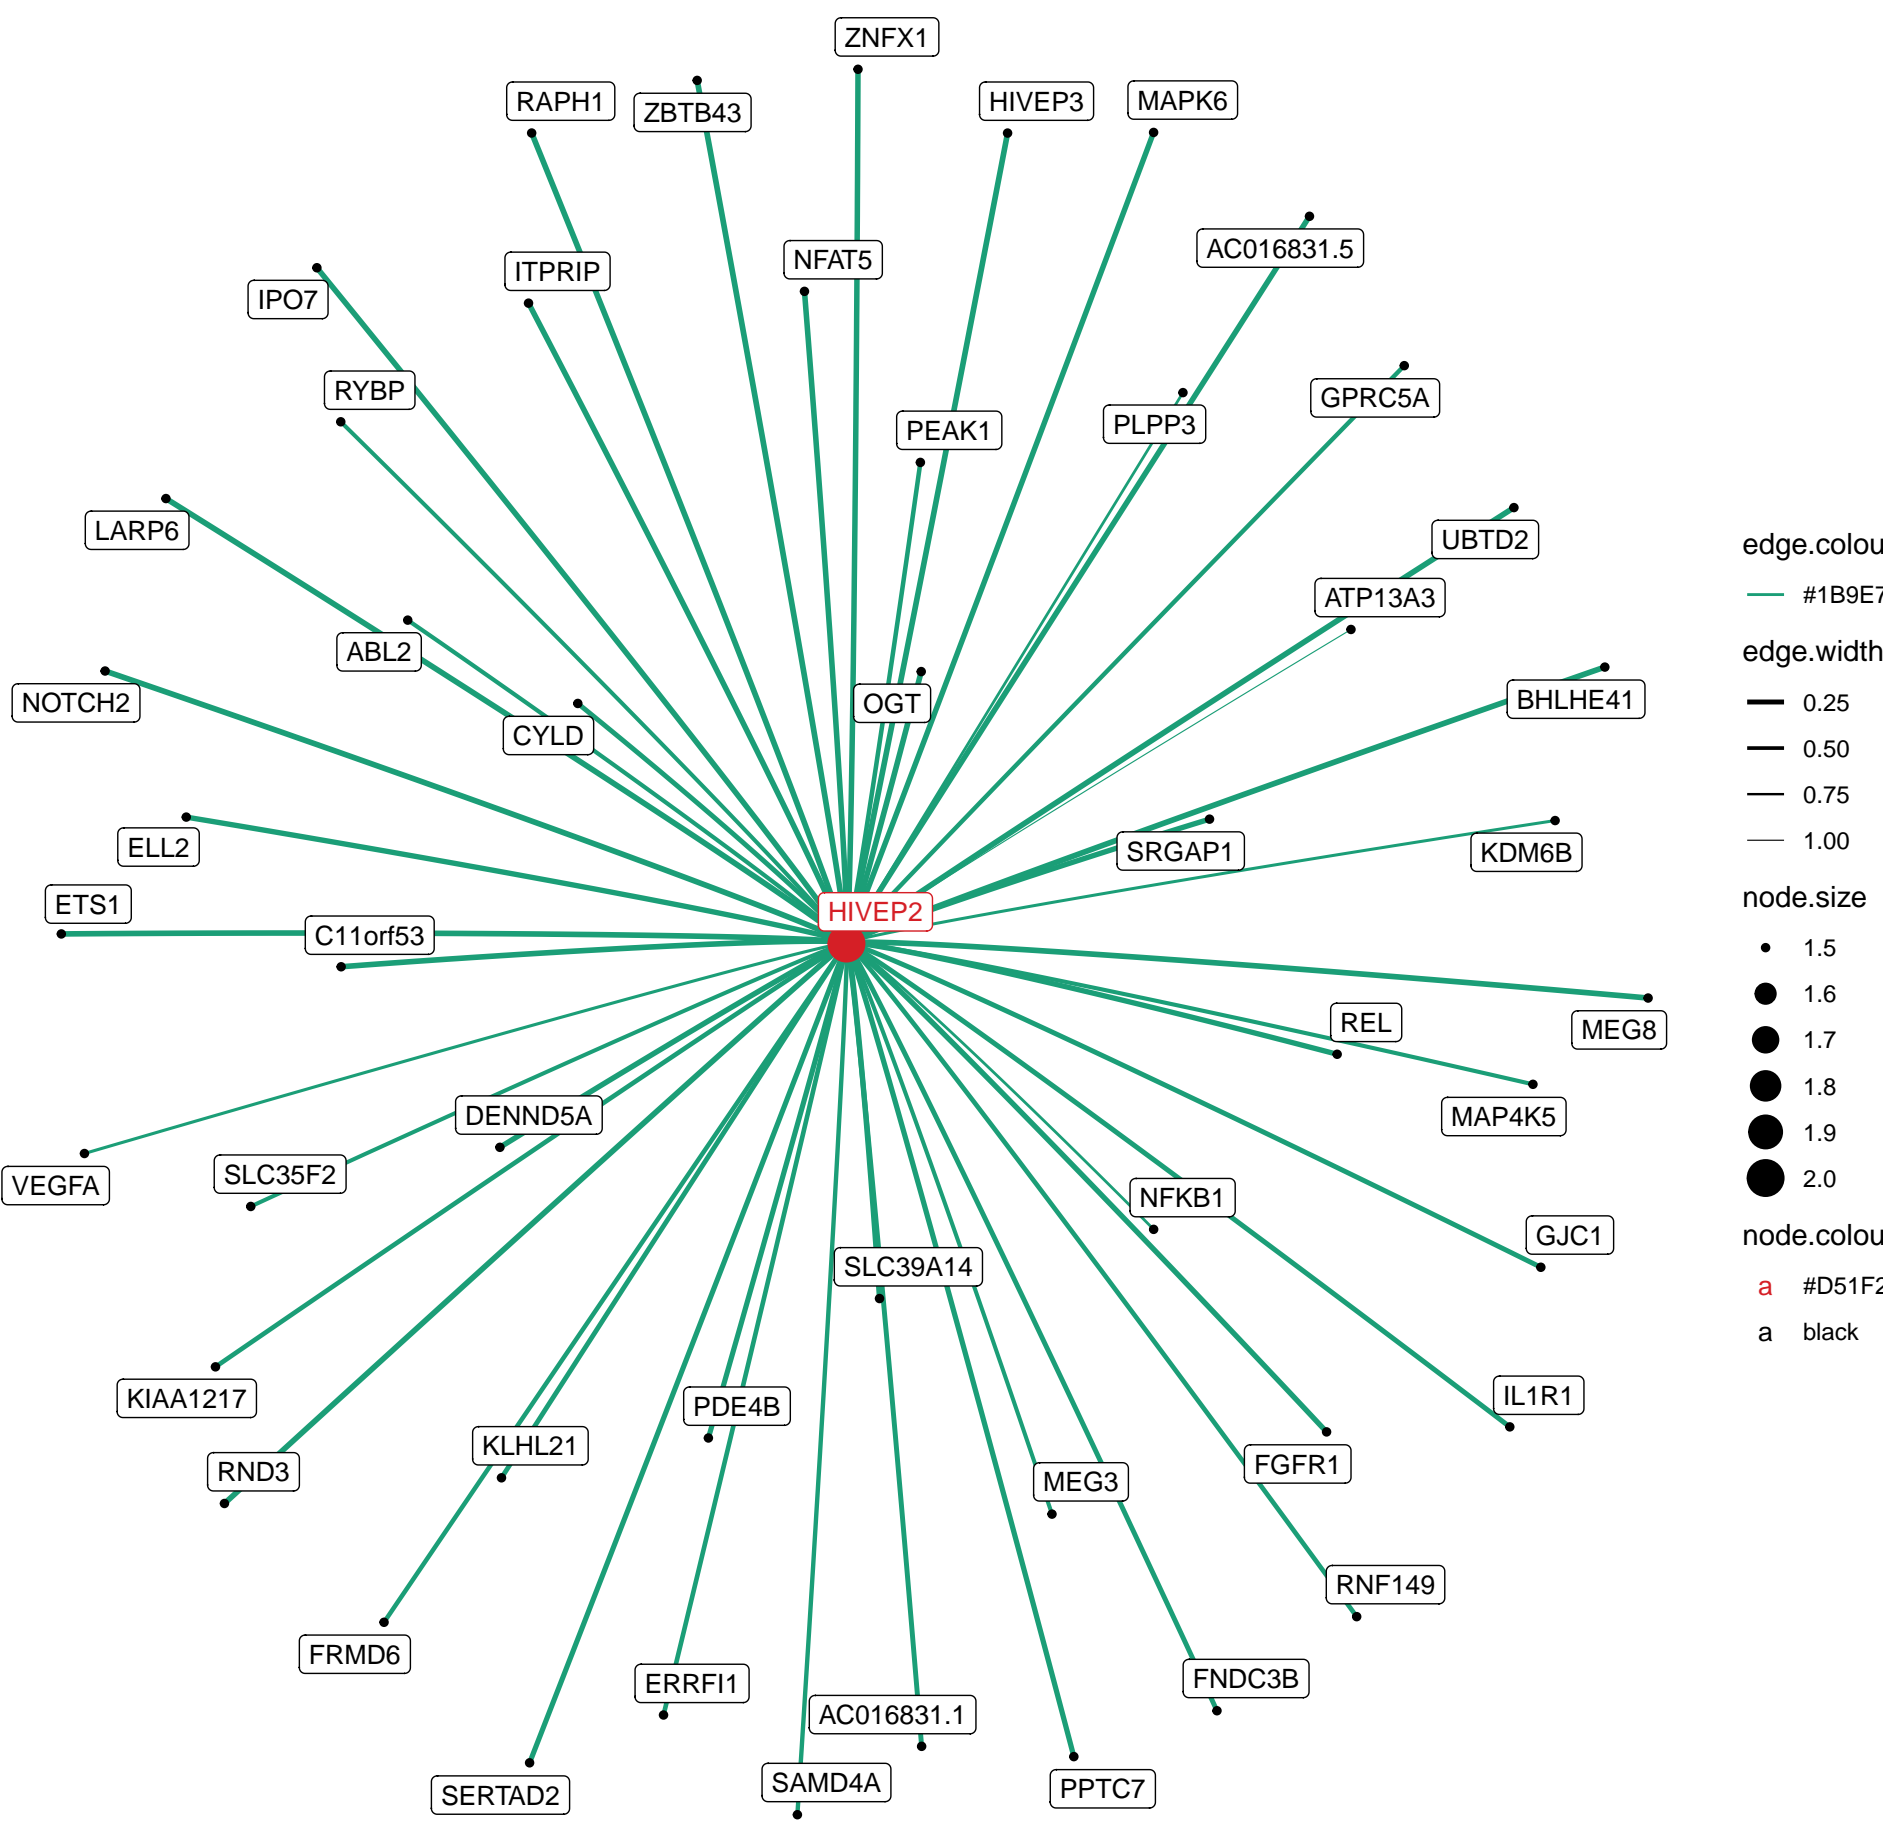

PPARG

UROS

ECEL1

KALRN

edge.colour

— #1B9E77

edge.width

- 0.25
- 0.50
- 0.75
- 1.00

node.size

- 1.5
- 1.6
- 1.7
- 1.8
- 1.9
- 2.0

node.colour

- a #D51F26
- a black

edge.colour

— #1B9E77

edge.width

- 0.25
- 0.50
- 0.75
- 1.00

node.size

- 1.5
- 1.6
- 1.7
- 1.8
- 1.9
- 2.0

node.colour

- a #D51F26
- a black

edge.colour

— #1B9E77

edge.width

— 0.25