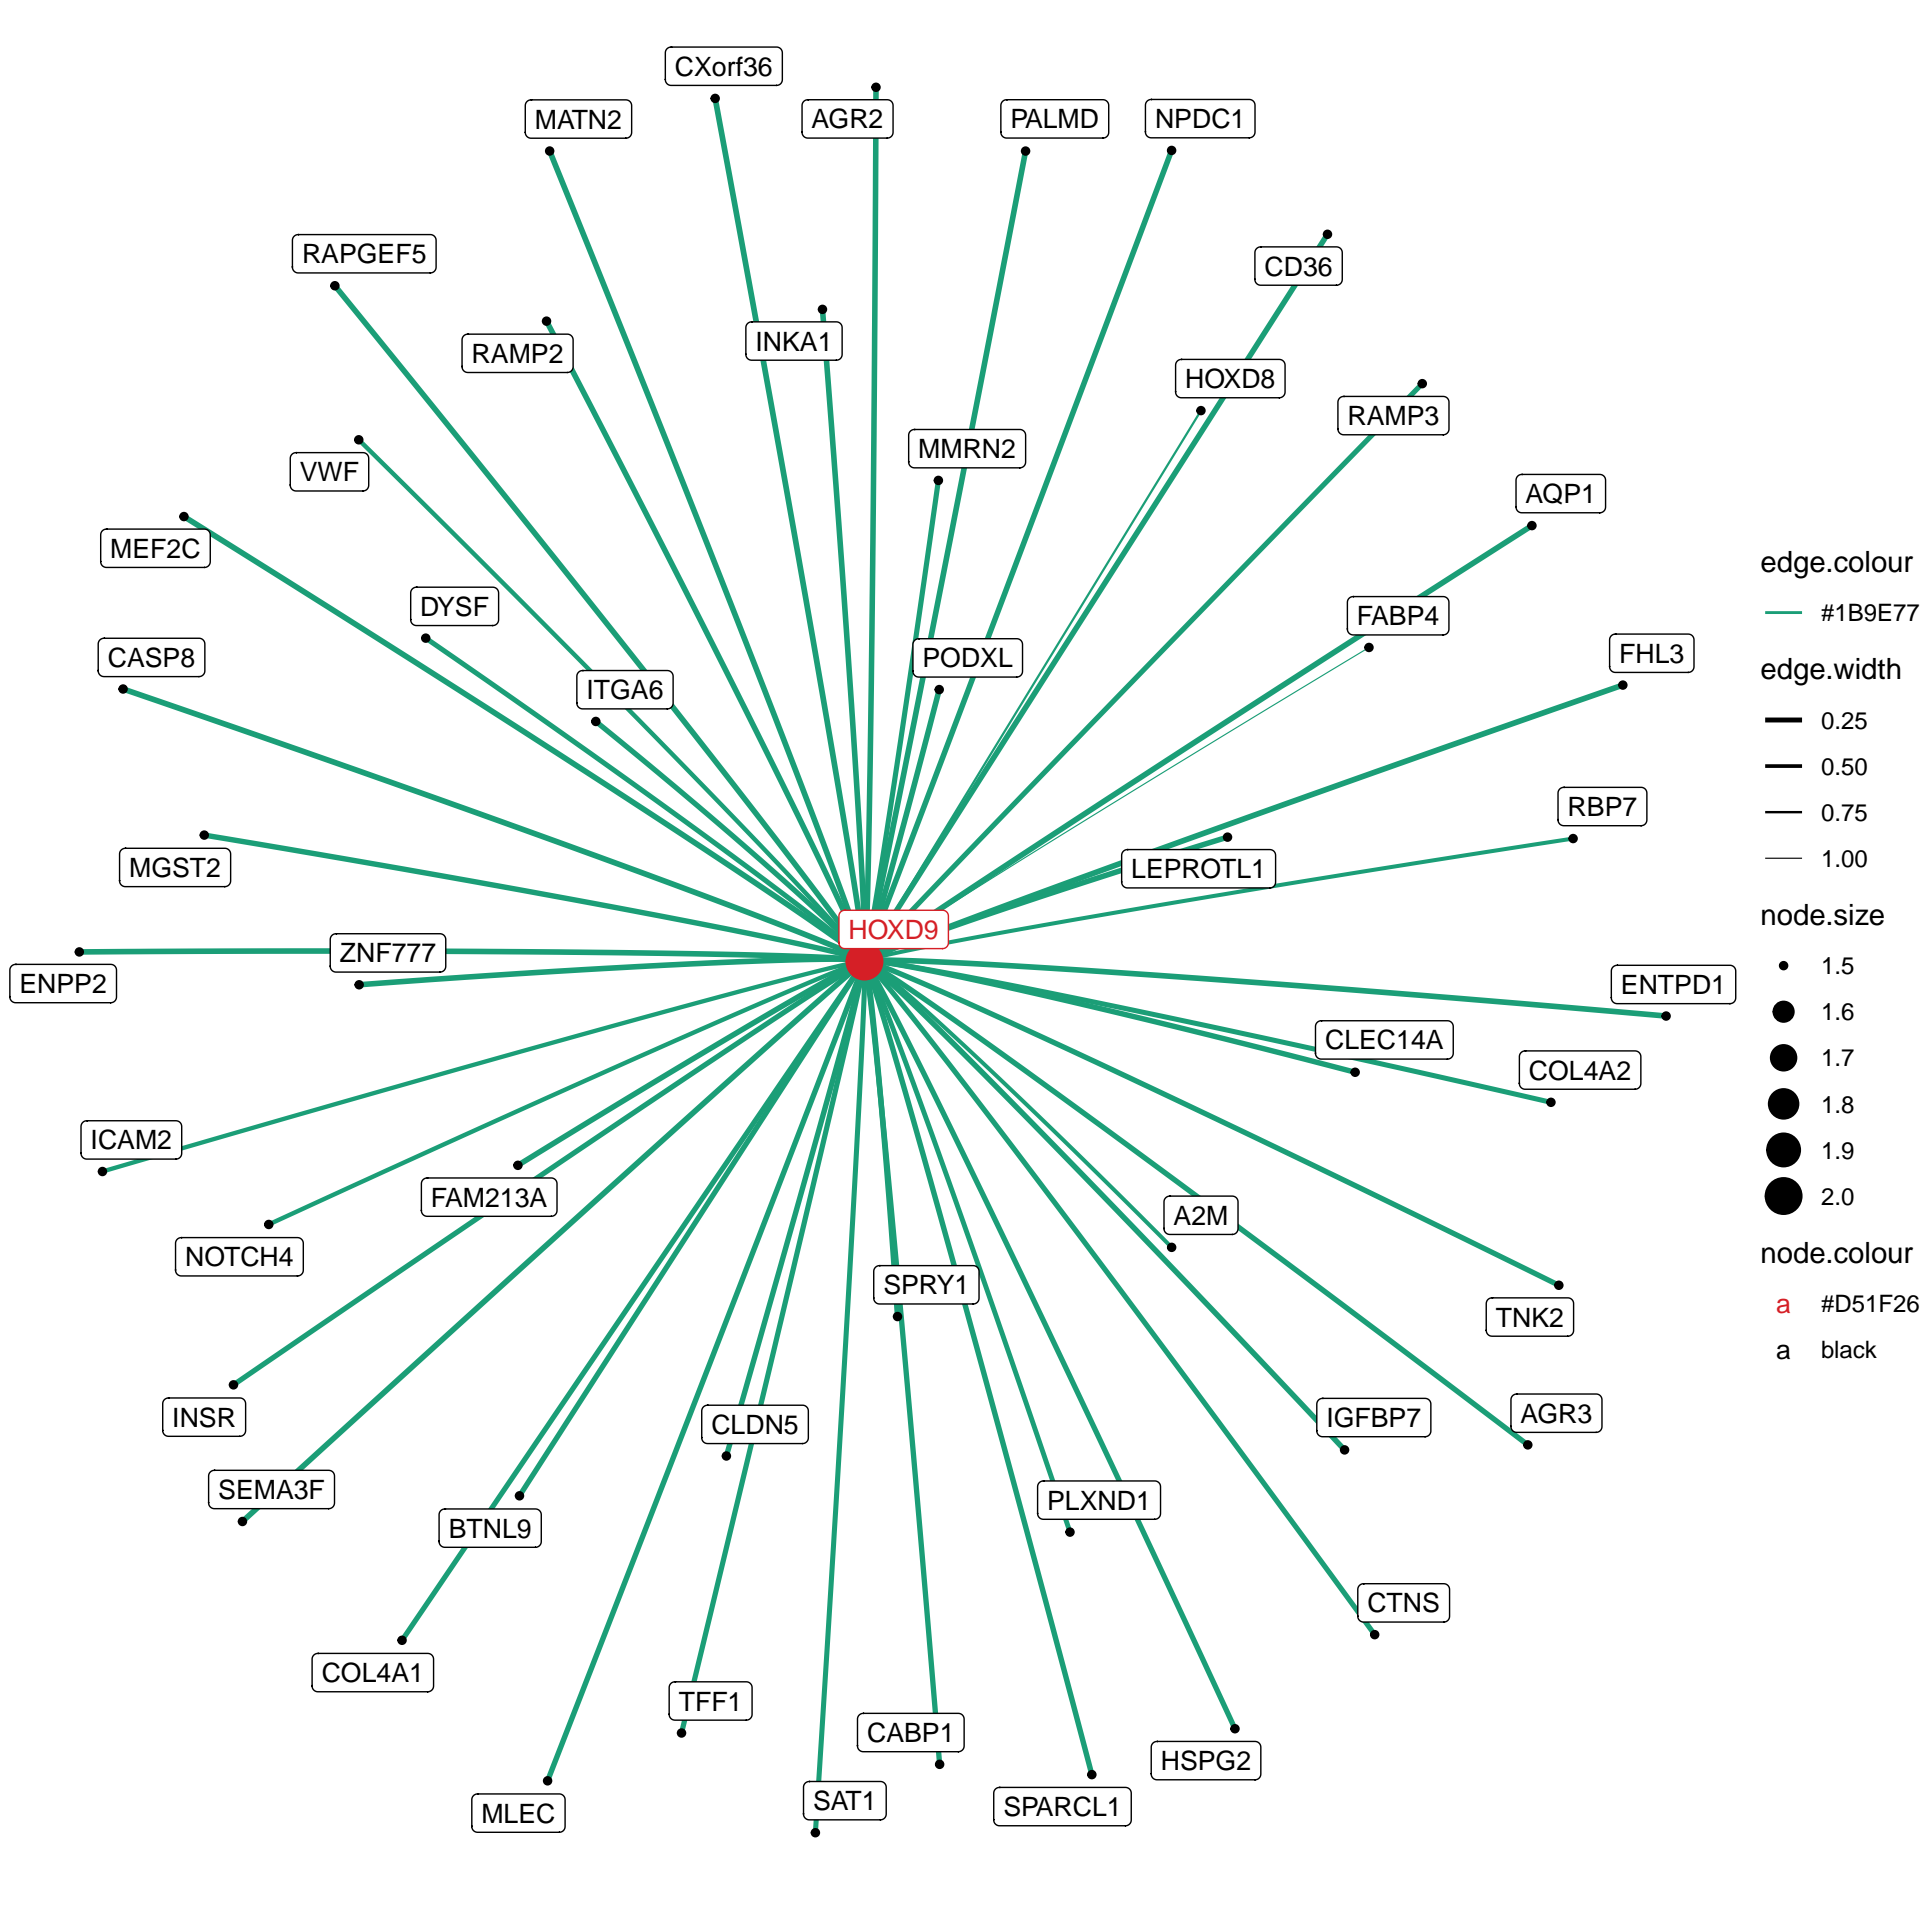

PPARG

UROS

ECEL1

KALRN

edge.colour

— #1B9E77

edge.width

- 0.25
- 0.50
- 0.75
- 1.00

node.size

- 1.5
- 1.6
- 1.7
- 1.8
- 1.9
- 2.0

node.colour

- a #D51F26
- a black

edge.colour

— #1B9E77

edge.width

- 0.25
- 0.50
- 0.75
- 1.00

node.size

- 1.5
- 1.6
- 1.7
- 1.8
- 1.9
- 2.0

node.colour

- a #D51F26
- a black

edge.colour

— #1B9E77

edge.width

— 0.25