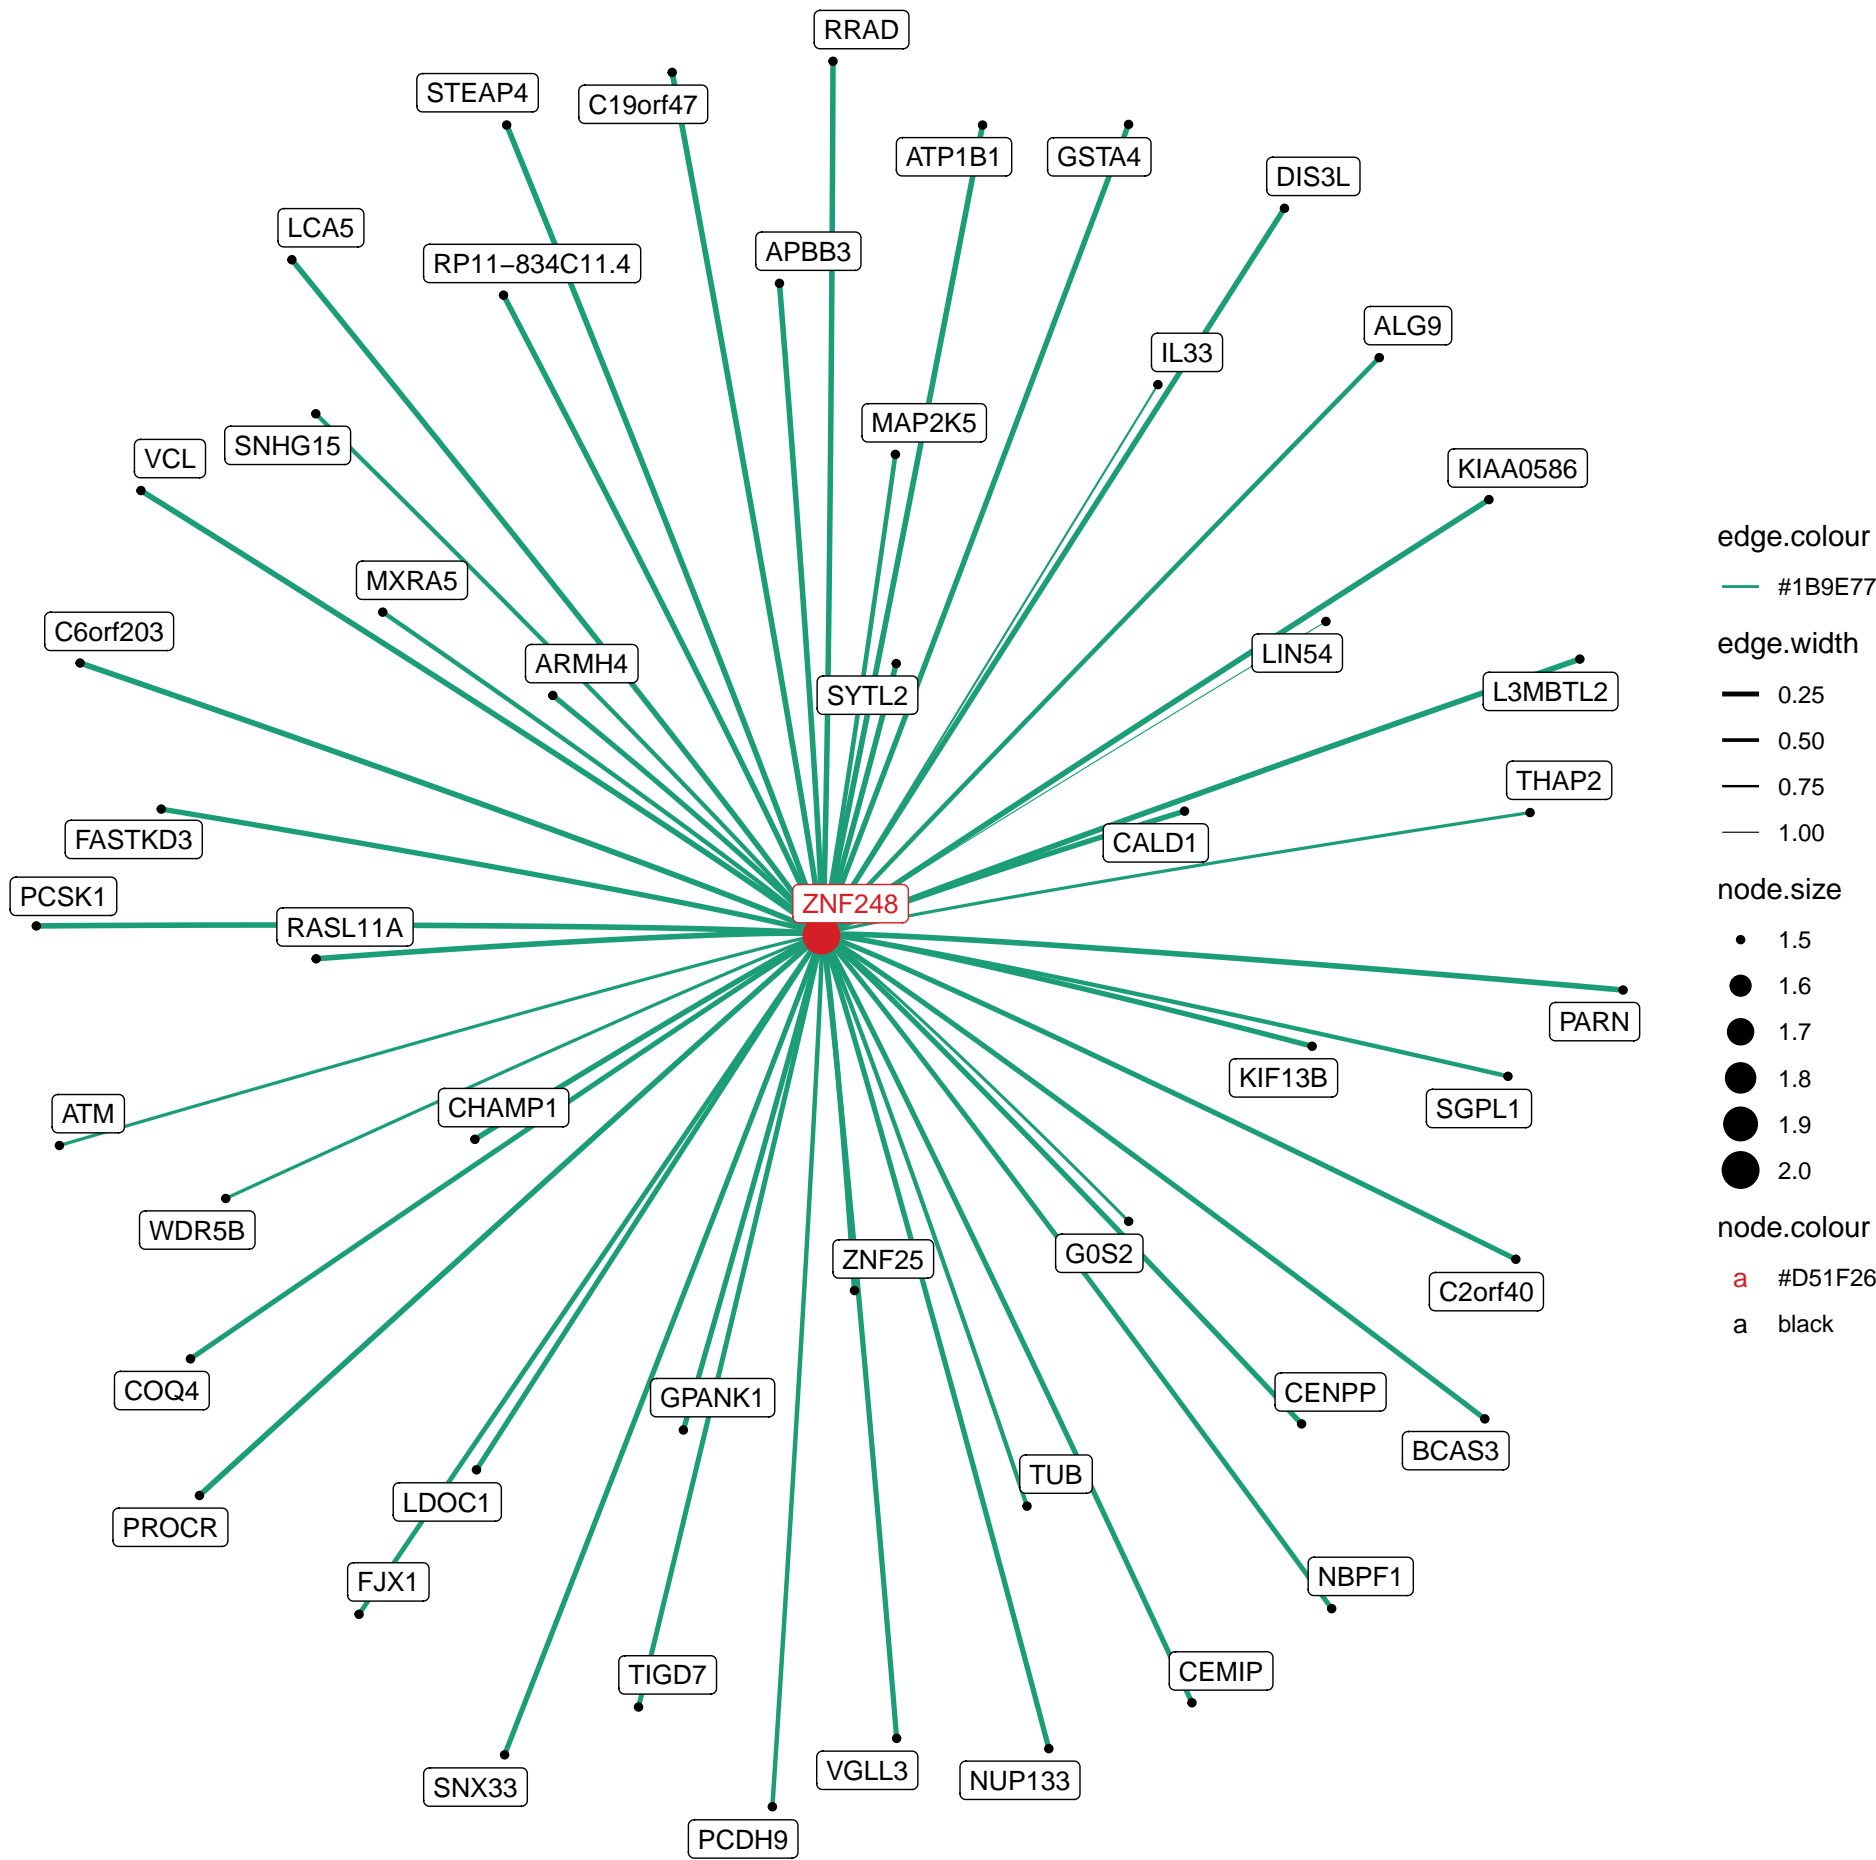

• 1.9

• 2.0

node.colour

a #D51F26

a black

edge.colour

— #1B9E77

edge.width

- 0.25
- 0.50
- 0.75
- 1.00

node.size

- 1.5
- 1.6
- 1.7
- 1.8
- 1.9
- 2.0

node.colour

- a #D51F26
- a black

edge.colour

— #1B9E77

edge.width

— 0.25
 — 0.50
 — 0.75
 — 1.00

node.size

• 1.5
 • 1.6
 • 1.7
 • 1.8
 • 1.9
 • 2.0

node.colour

a #D51F26
 a black

edge.colour

— #1B9E77

edge.width