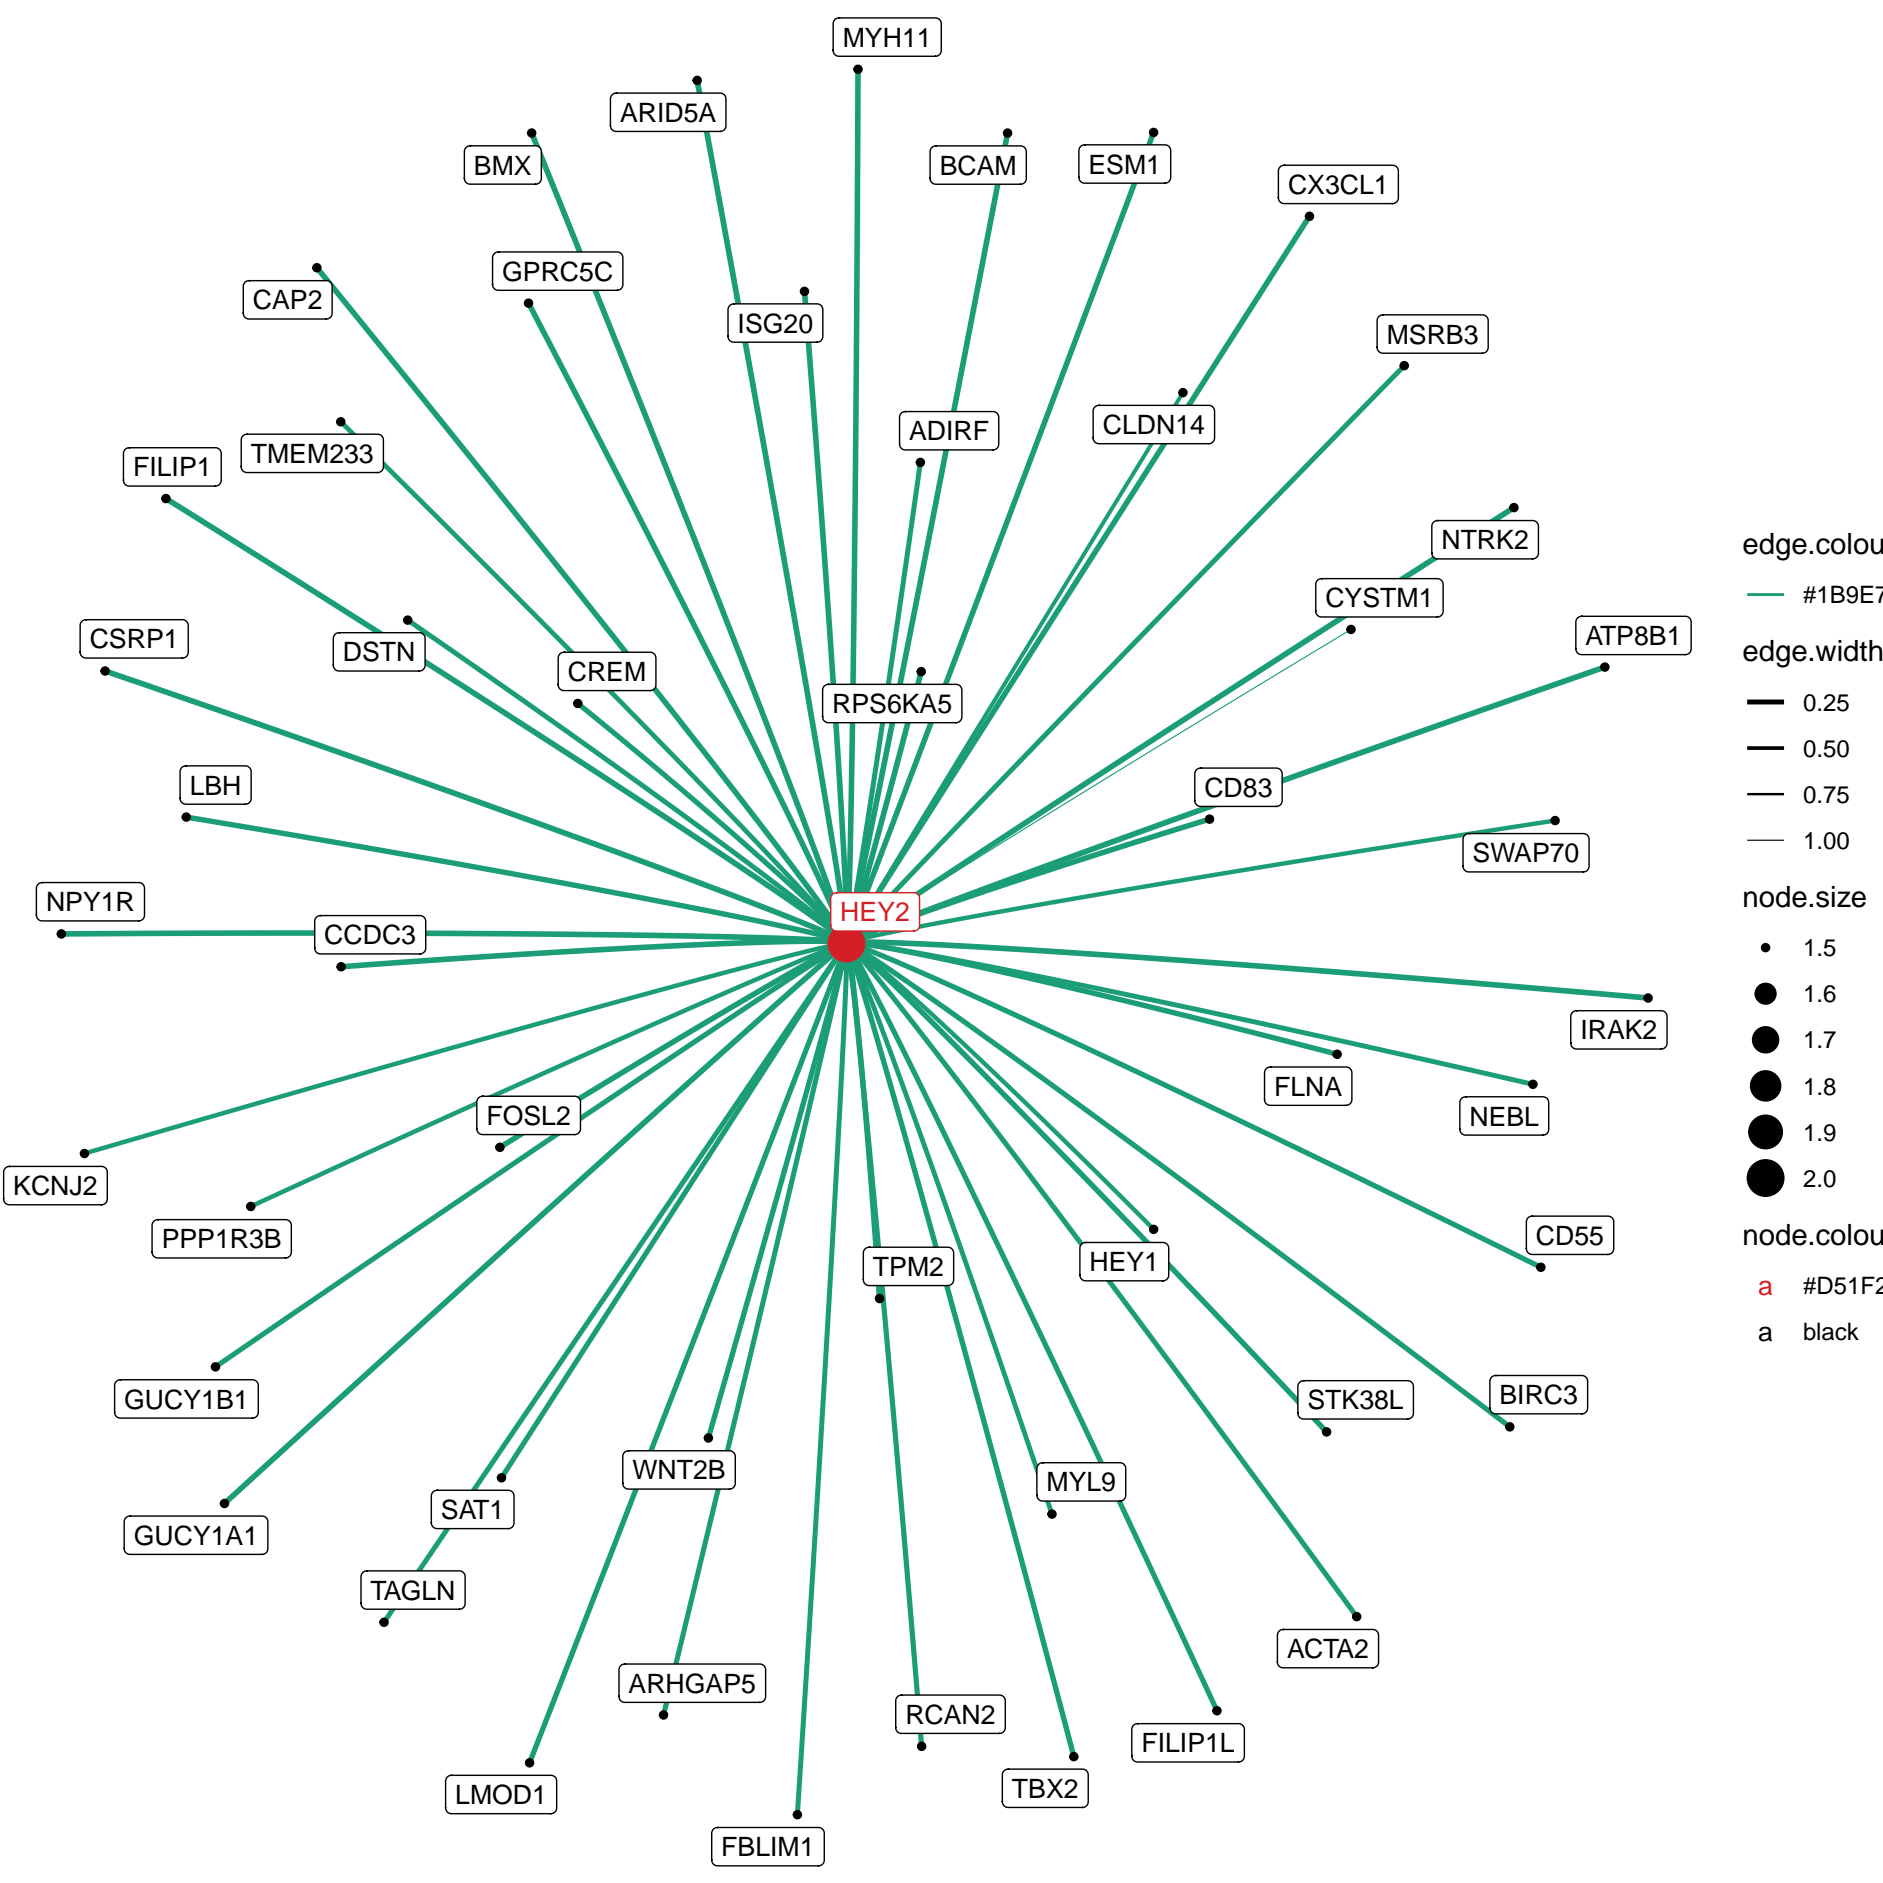

MT1E

EPHX2

AGTR1

F2R

VPS9D1

FAM58A

FBXO4

FRMD6-AS1

PPARG

UROS

ECEL1

KALRN

edge.colour

— #1B9E77

edge.width

- 0.25
- 0.50
- 0.75
- 1.00

node.size

- 1.5
- 1.6
- 1.7
- 1.8
- 1.9
- 2.0

node.colour

- a #D51F26
- a black

edge.colour

— #1B9E77

edge.width

- 0.25
- 0.50
- 0.75
- 1.00