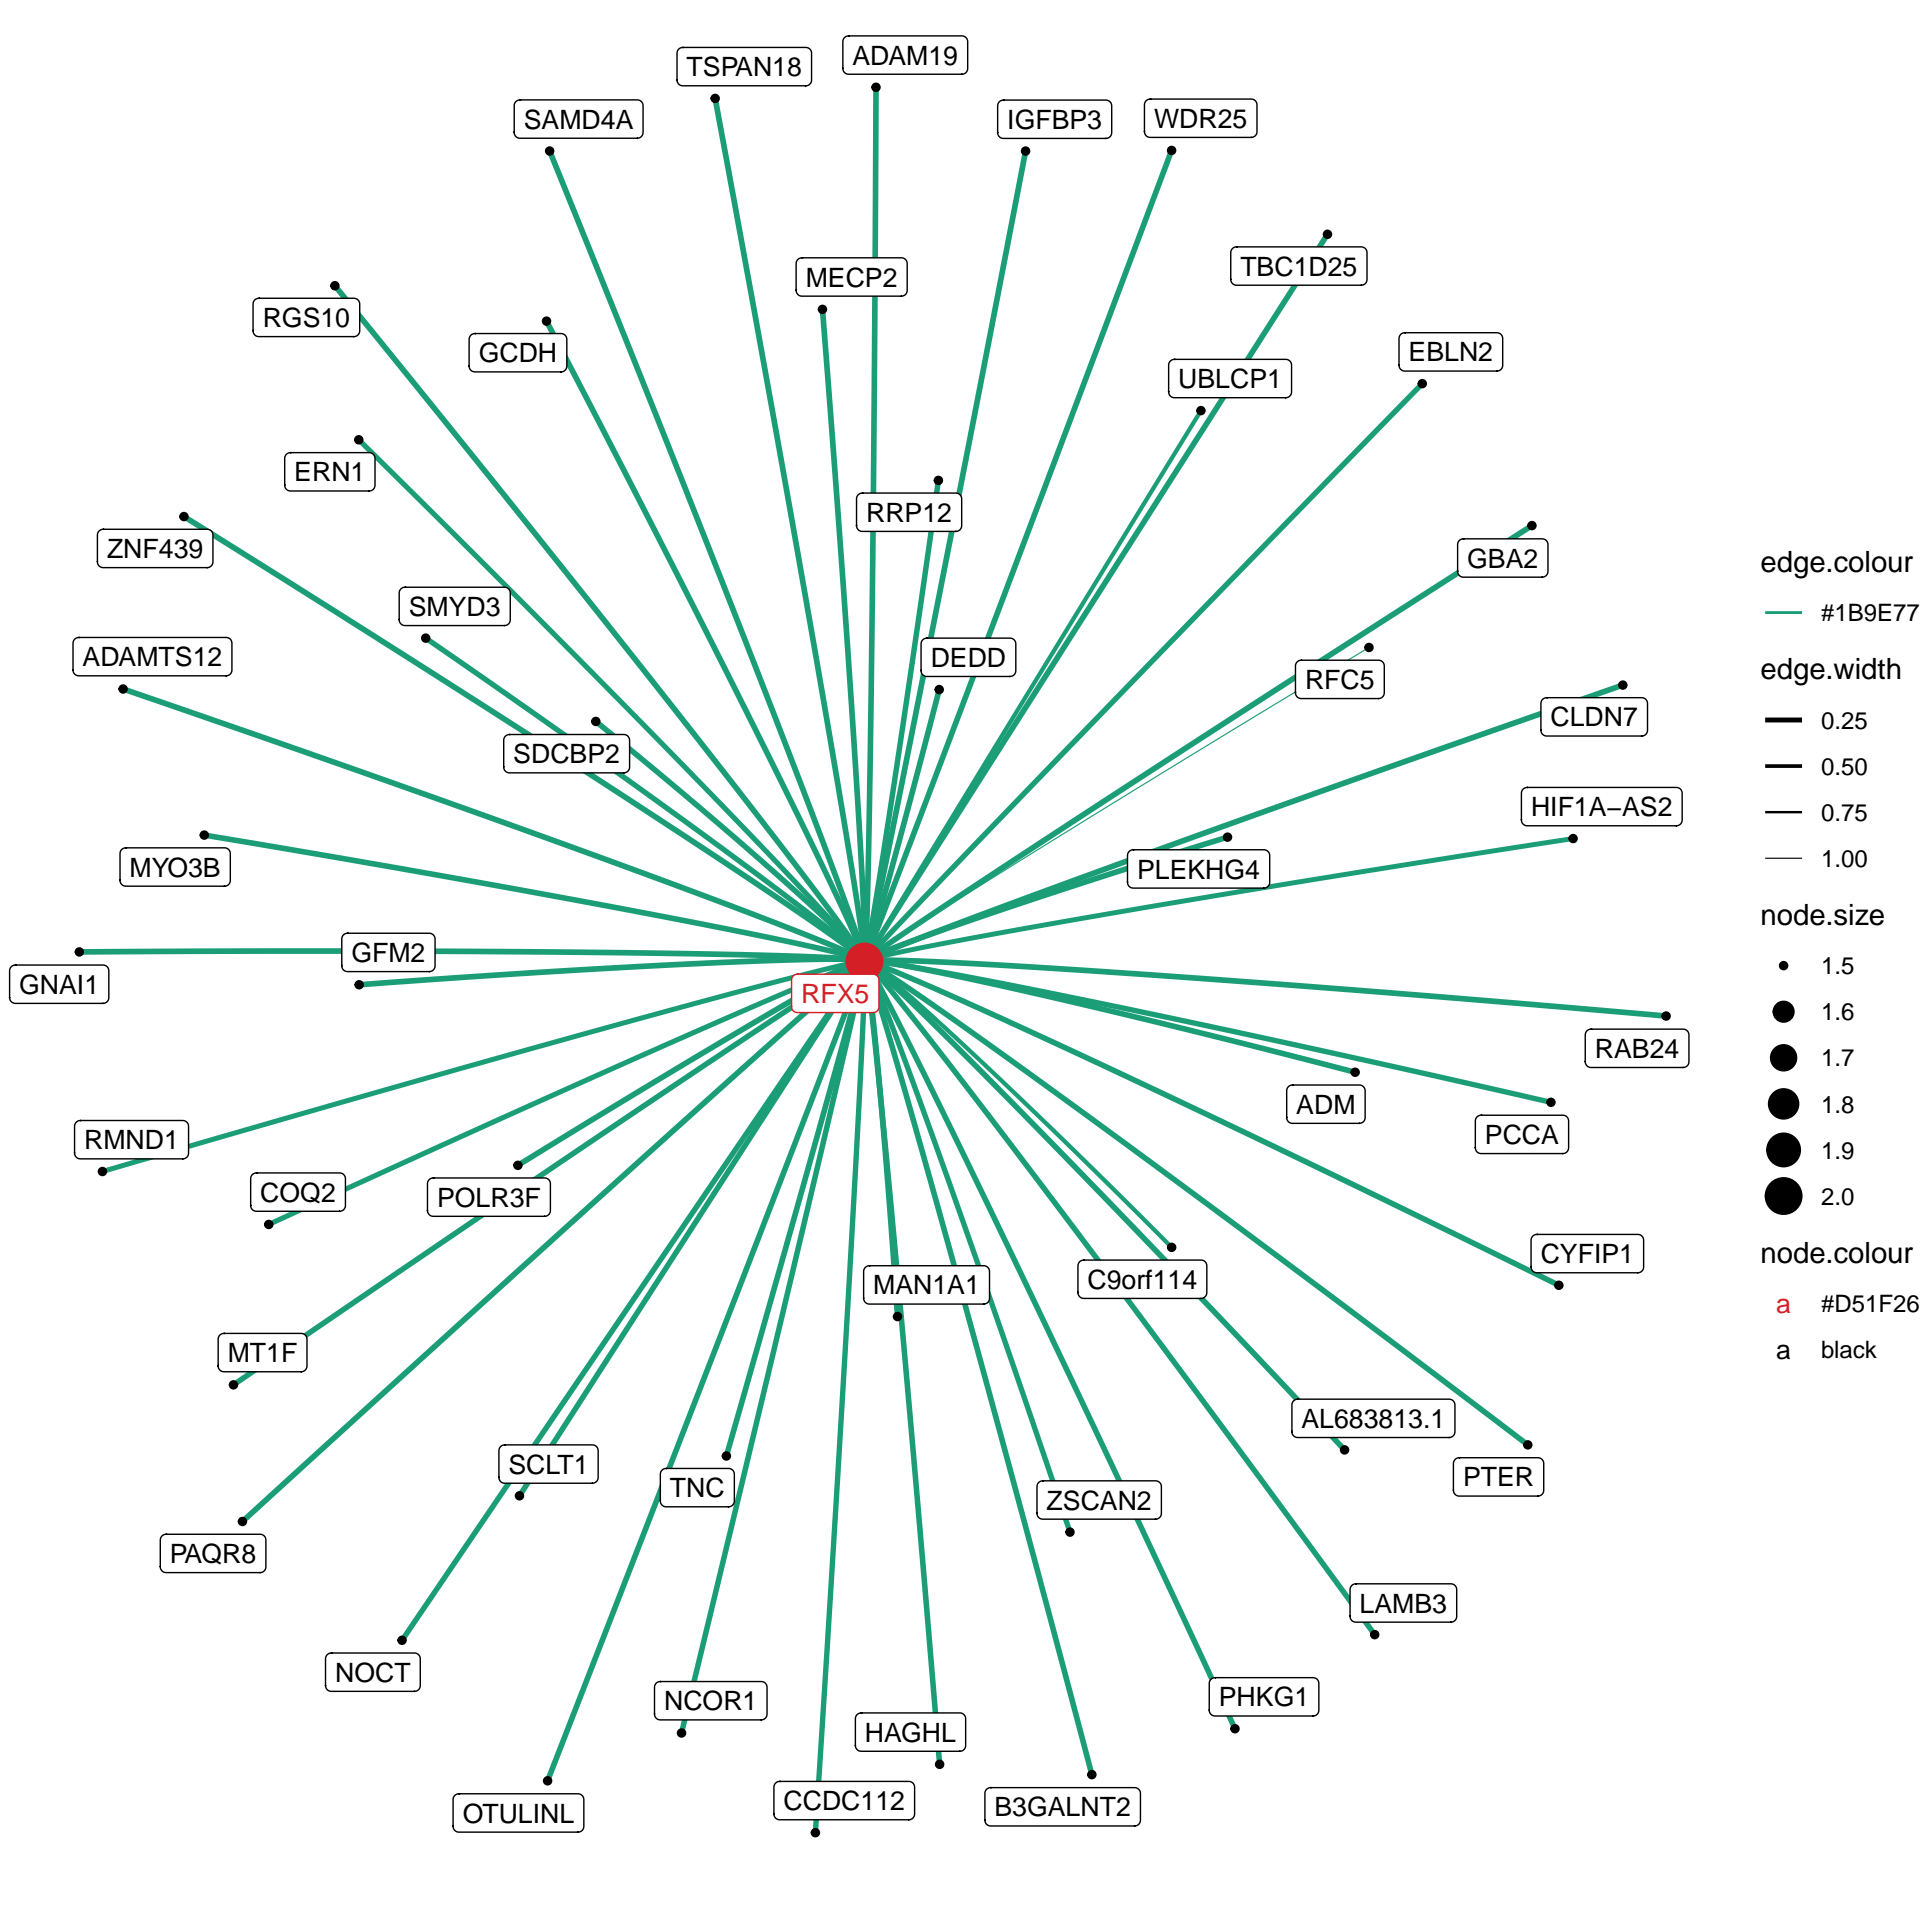

PPARG

UROS

ECEL1

KALRN

edge.colour

— #1B9E77

edge.width

- 0.25
- 0.50
- 0.75
- 1.00

node.size

- 1.5
- 1.6
- 1.7
- 1.8
- 1.9
- 2.0

node.colour

- a #D51F26
- a black

edge.colour

— #1B9E77

edge.width

- 0.25
- 0.50
- 0.75
- 1.00

node.size

- 1.5
- 1.6
- 1.7
- 1.8
- 1.9
- 2.0

node.colour

- a #D51F26
- a black

edge.colour

— #1B9E77

edge.width

— 0.25