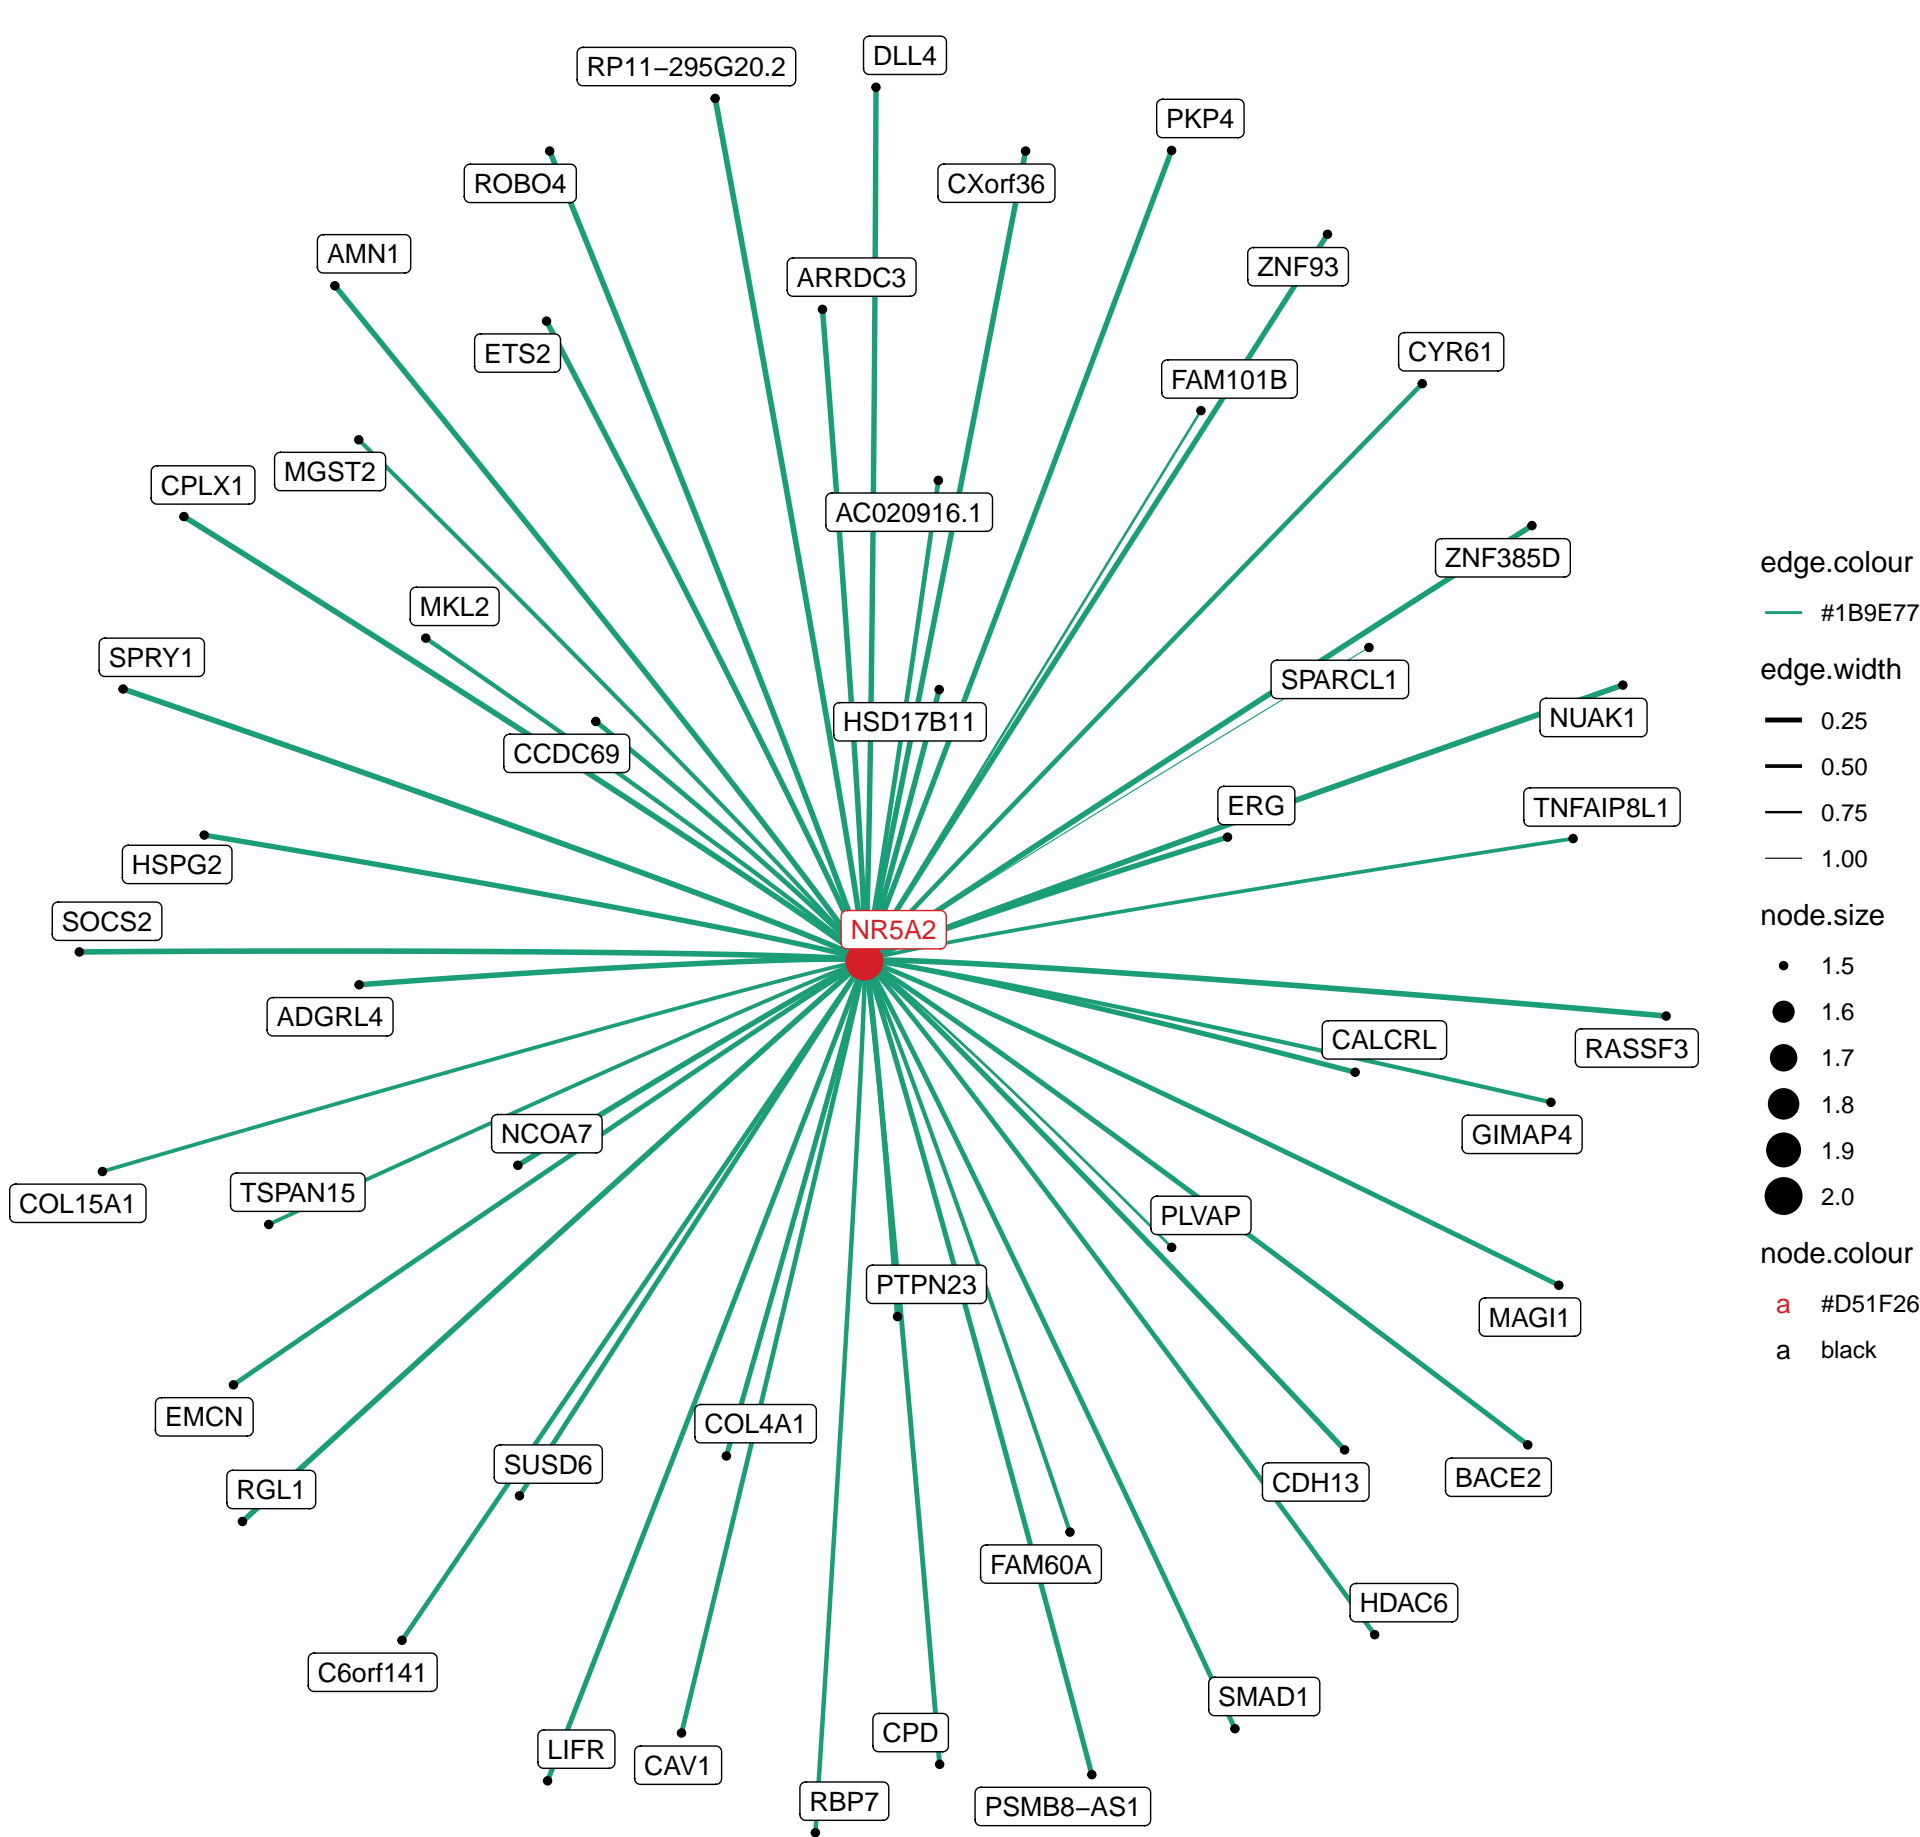

node.size

- 1.5
- 1.6
- 1.7
- 1.8
- 1.9
- 2.0

node.colour

- a #D51F26
- a black

edge.colour

— #1B9E77

edge.width

— 0.25

• 1.9

• 2.0

node.colour

a #D51F26

a black

edge.colour

— #1B9E77

edge.width

- 0.25
- 0.50
- 0.75
- 1.00

node.size

- 1.5
- 1.6
- 1.7
- 1.8
- 1.9
- 2.0

node.colour

- a #D51F26
- a black

edge.colour

— #1B9E77

edge.width

— 0.25
 — 0.50
 — 0.75
 — 1.00

node.size

• 1.5
 • 1.6
 • 1.7
 • 1.8
 • 1.9
 • 2.0

node.colour

a #D51F26
 a black

edge.colour

— #1B9E77

edge.width