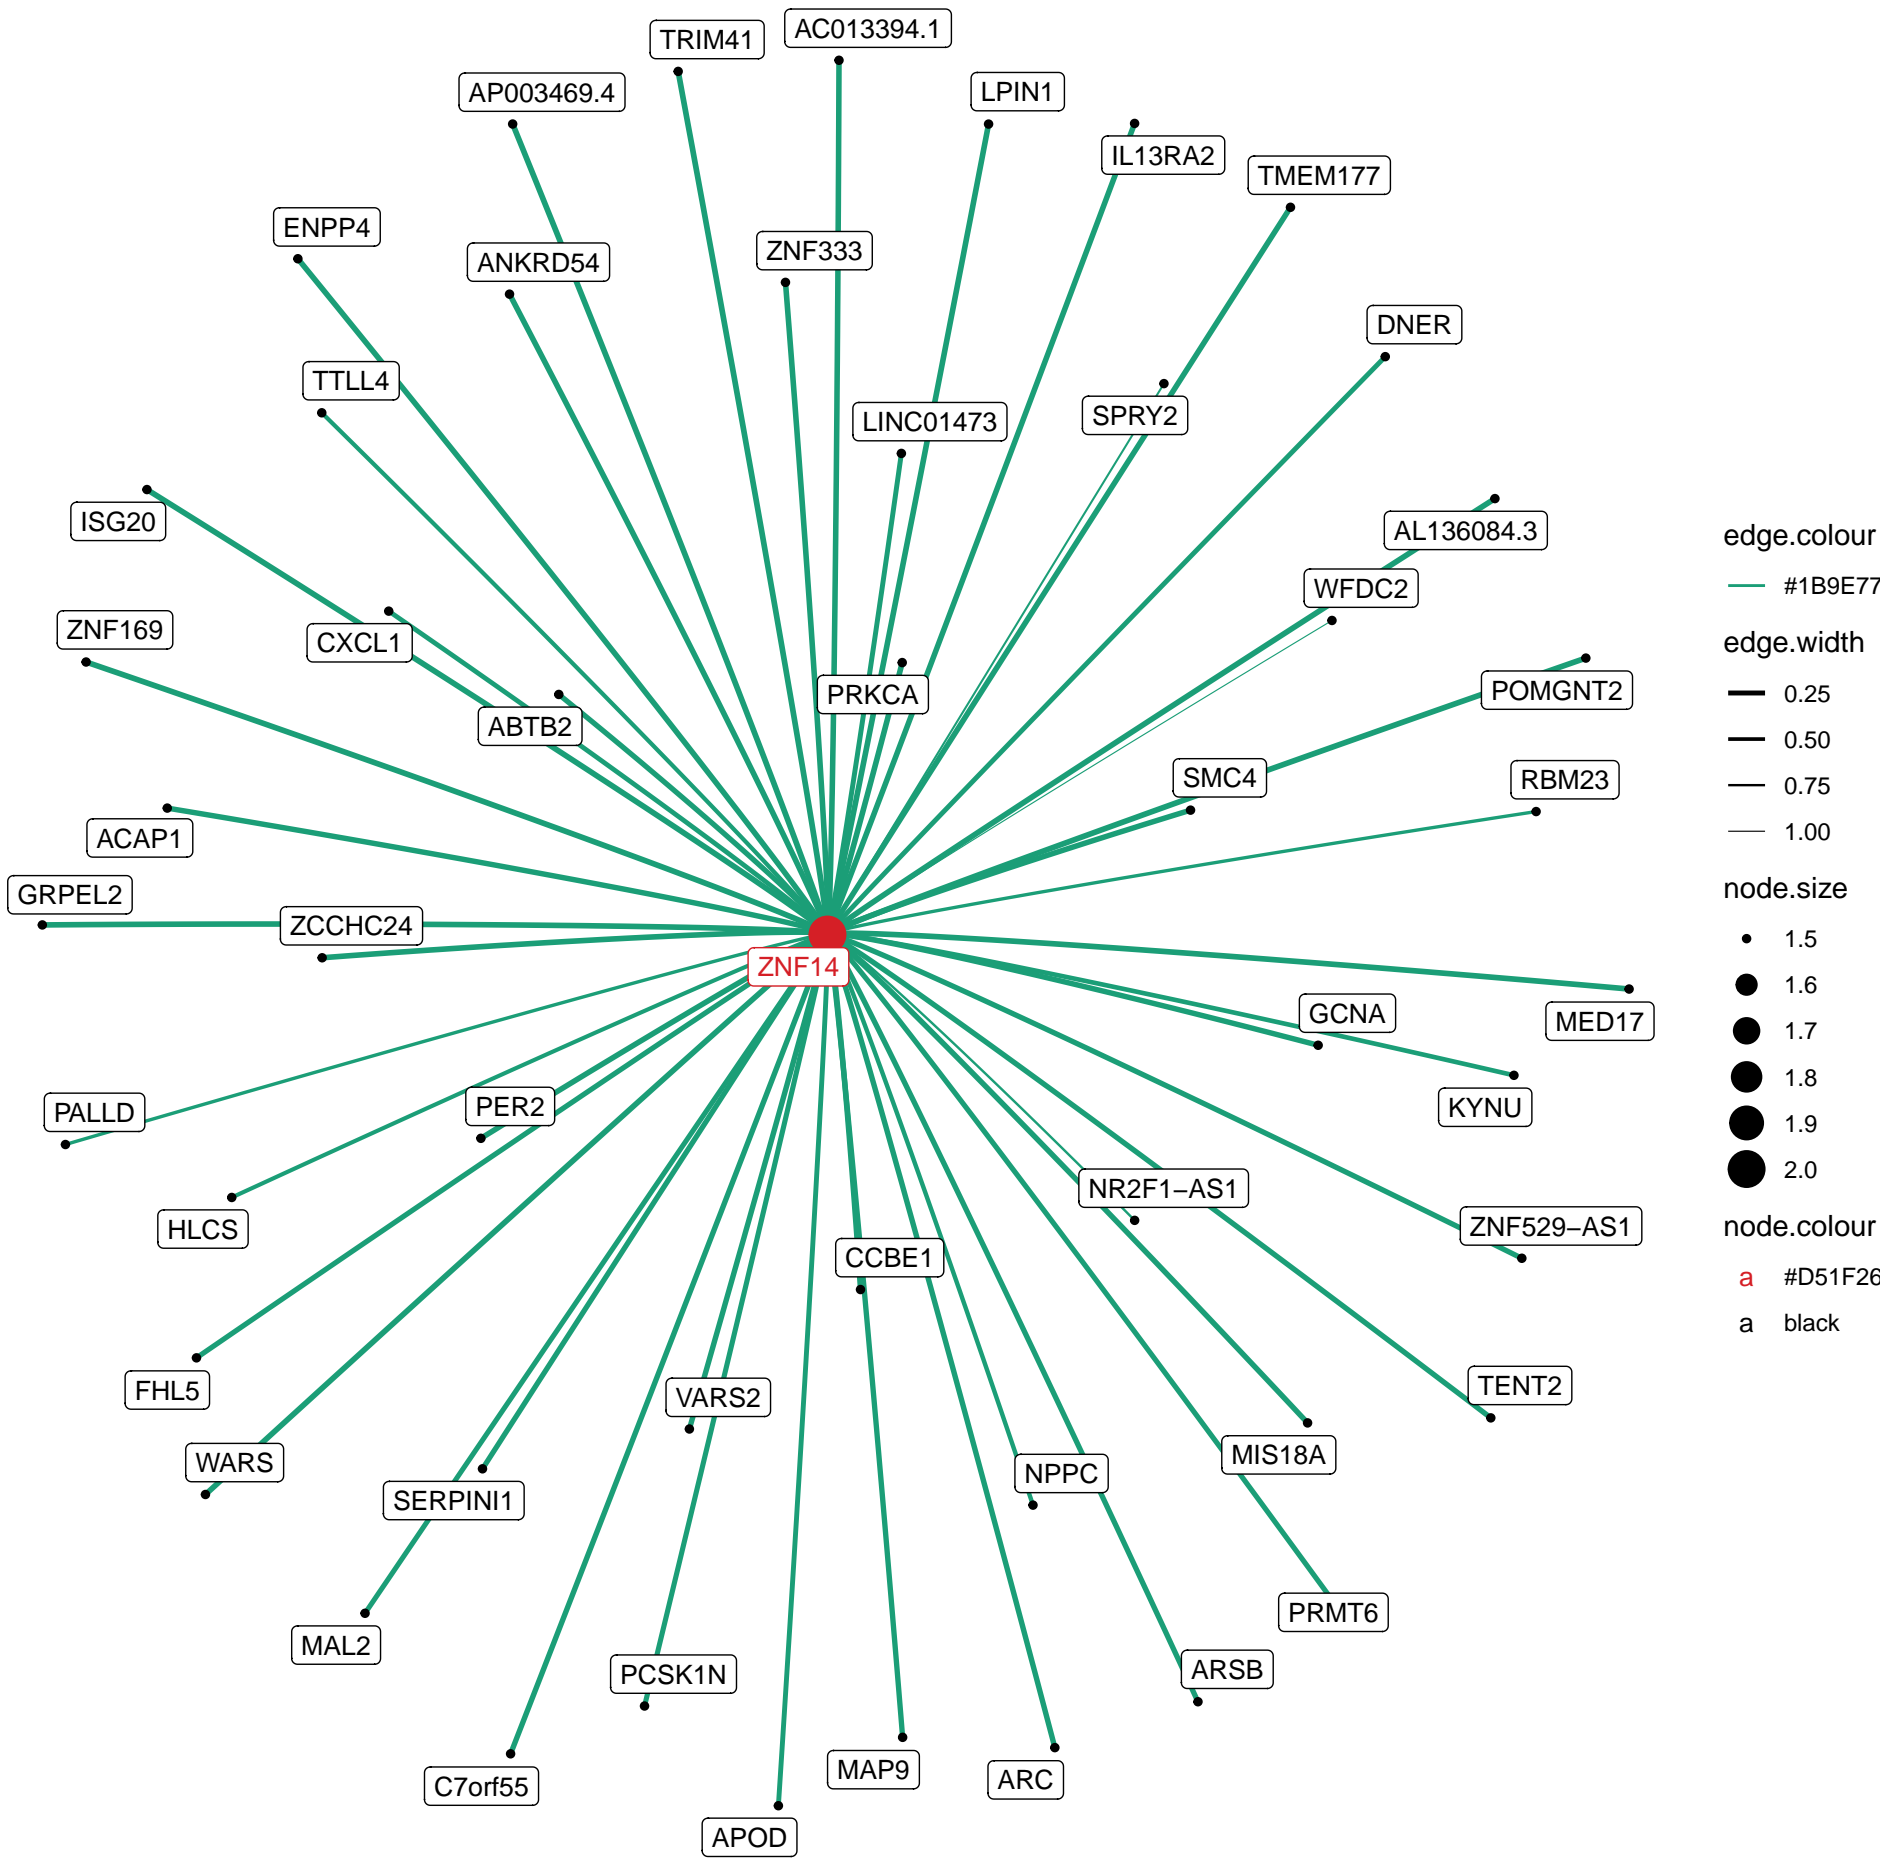

• 1.9

• 2.0

node.colour

a #D51F26

a black

edge.colour

— #1B9E77

edge.width

- 0.25
- 0.50
- 0.75
- 1.00

node.size

- 1.5
- 1.6
- 1.7
- 1.8
- 1.9
- 2.0

node.colour

- a #D51F26
- a black

edge.colour

— #1B9E77

edge.width

— 0.25
 — 0.50
 — 0.75
 — 1.00

node.size

• 1.5
 • 1.6
 • 1.7
 • 1.8
 • 1.9
 • 2.0

node.colour

a #D51F26
 a black

edge.colour

— #1B9E77

edge.width