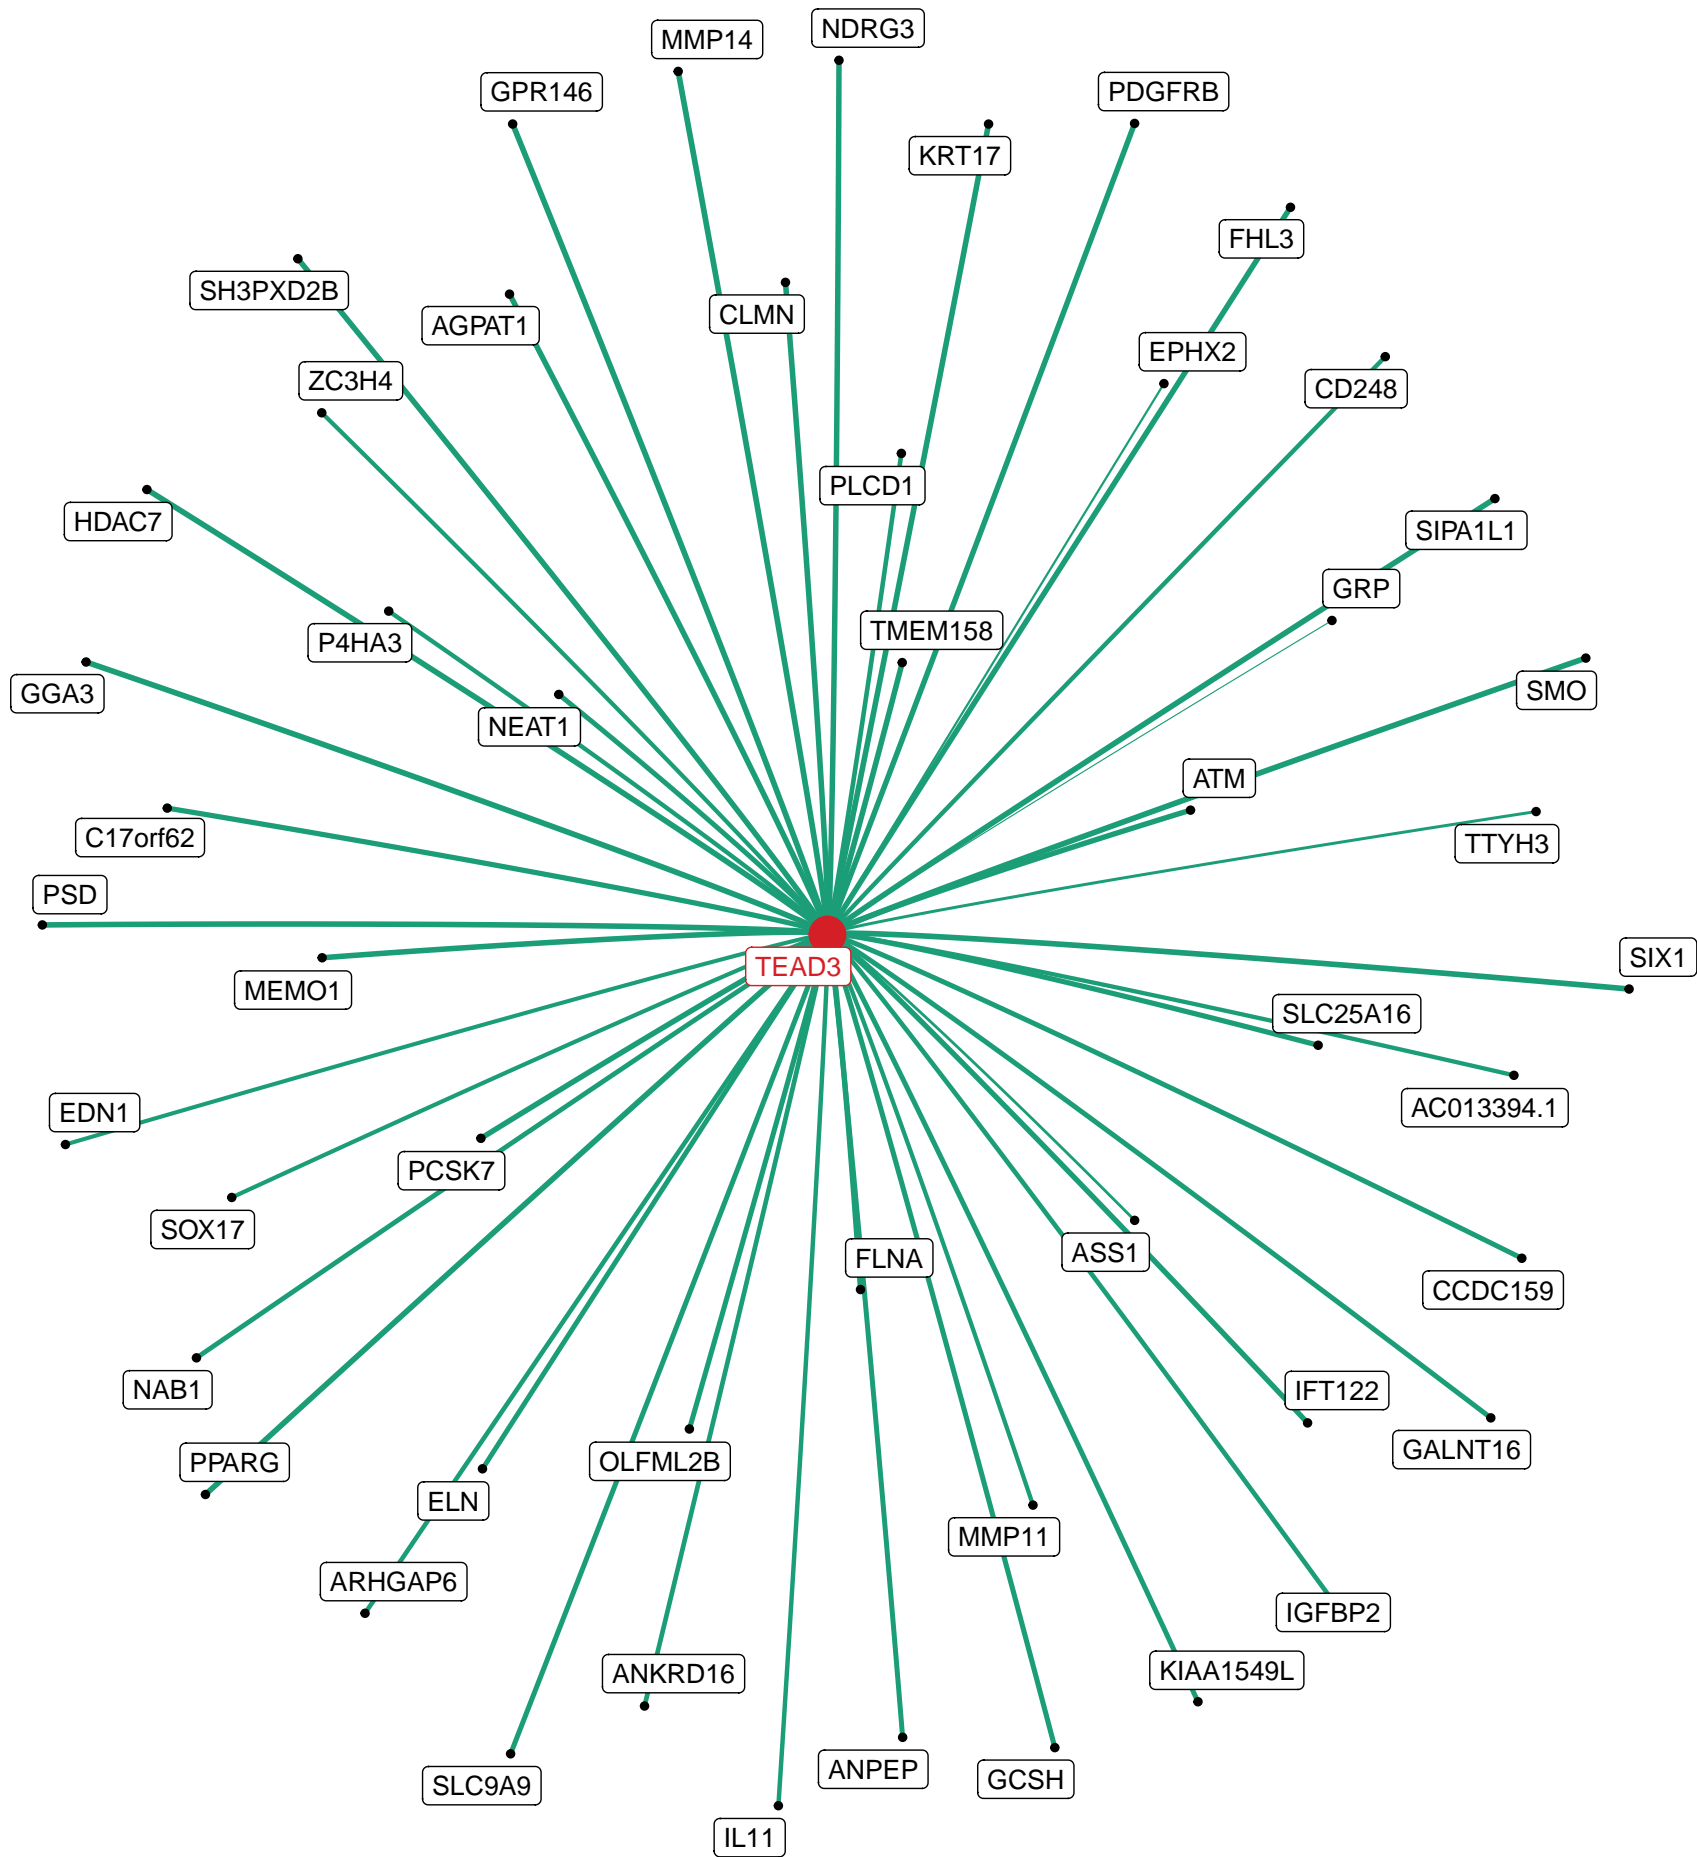

• 1.9

• 2.0

node.colour

a #D51F26

a black

edge.colour

— #1B9E77

edge.width

- 0.25
- 0.50
- 0.75
- 1.00

node.size

- 1.5
- 1.6
- 1.7
- 1.8
- 1.9
- 2.0

node.colour

- a #D51F26
- a black

edge.colour

— #1B9E77

edge.width

— 0.25
 — 0.50
 — 0.75
 — 1.00

node.size

• 1.5
 • 1.6
 • 1.7
 • 1.8
 • 1.9
 • 2.0

node.colour

a #D51F26
 a black

edge.colour

— #1B9E77

edge.width