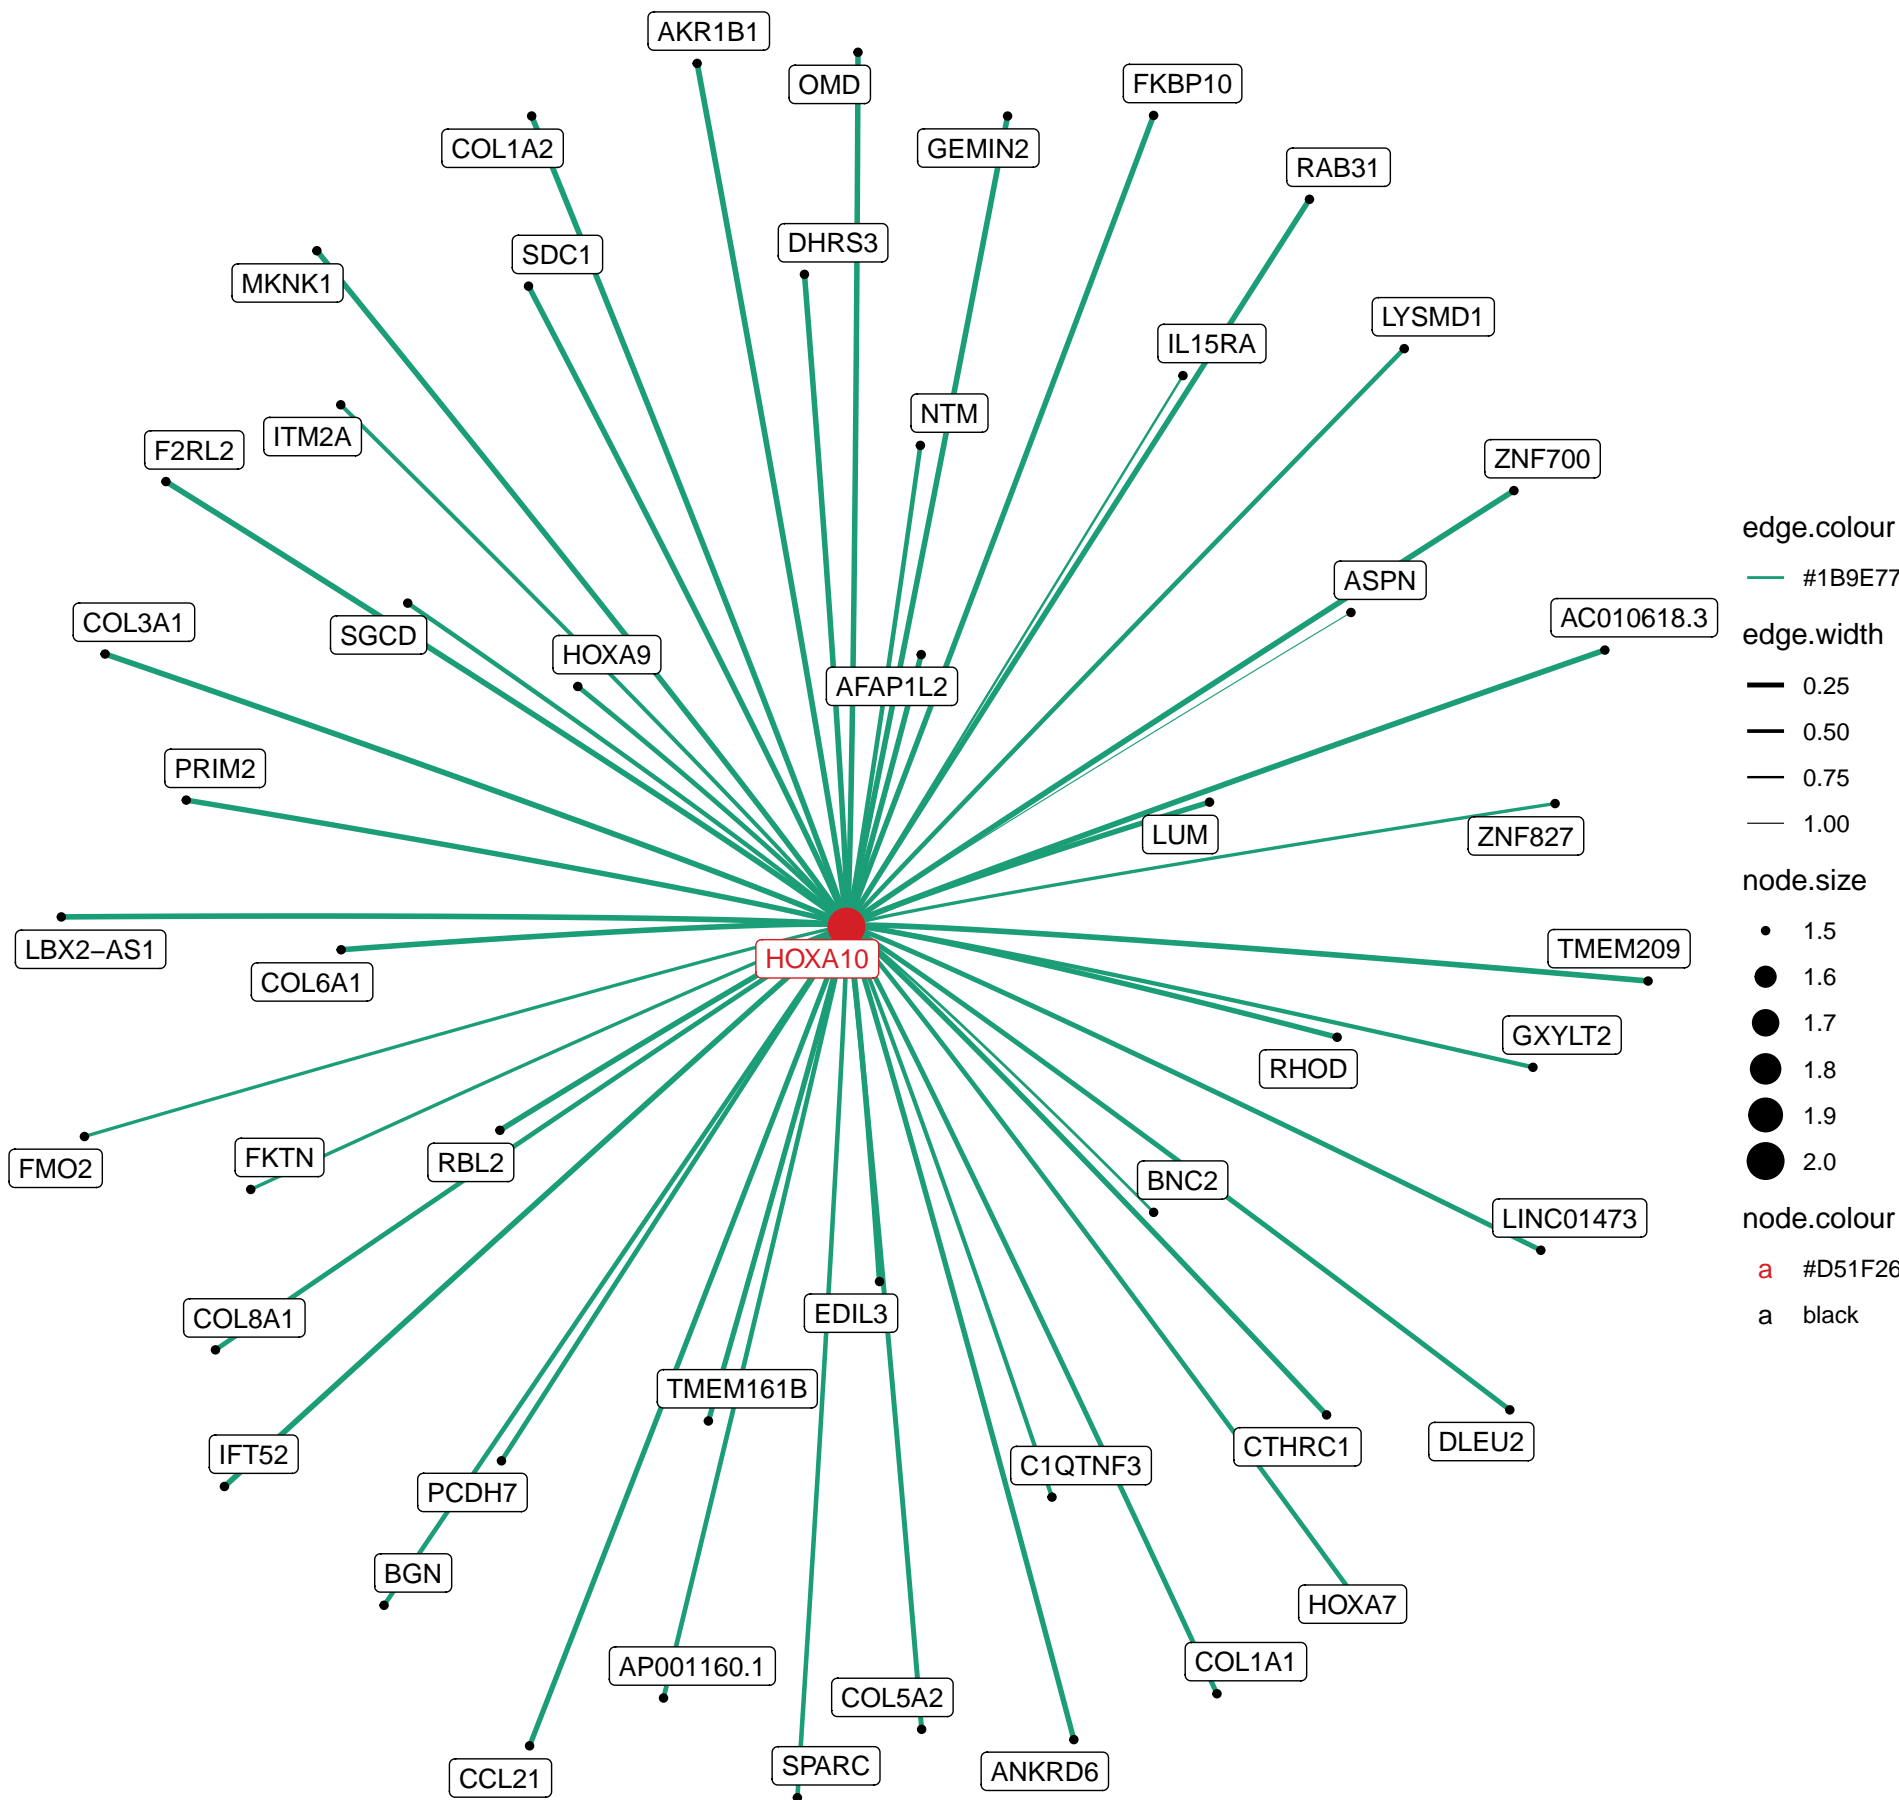

• 1.9

• 2.0

node.colour

a #D51F26

a black

edge.colour

— #1B9E77

edge.width

- 0.25
- 0.50
- 0.75
- 1.00

node.size

- 1.5
- 1.6
- 1.7
- 1.8
- 1.9
- 2.0

node.colour

- a #D51F26
- a black

edge.colour

— #1B9E77

edge.width

— 0.25
 — 0.50
 — 0.75
 — 1.00

node.size

• 1.5
 • 1.6
 • 1.7
 • 1.8
 • 1.9
 • 2.0

node.colour

a #D51F26
 a black

edge.colour

— #1B9E77

edge.width