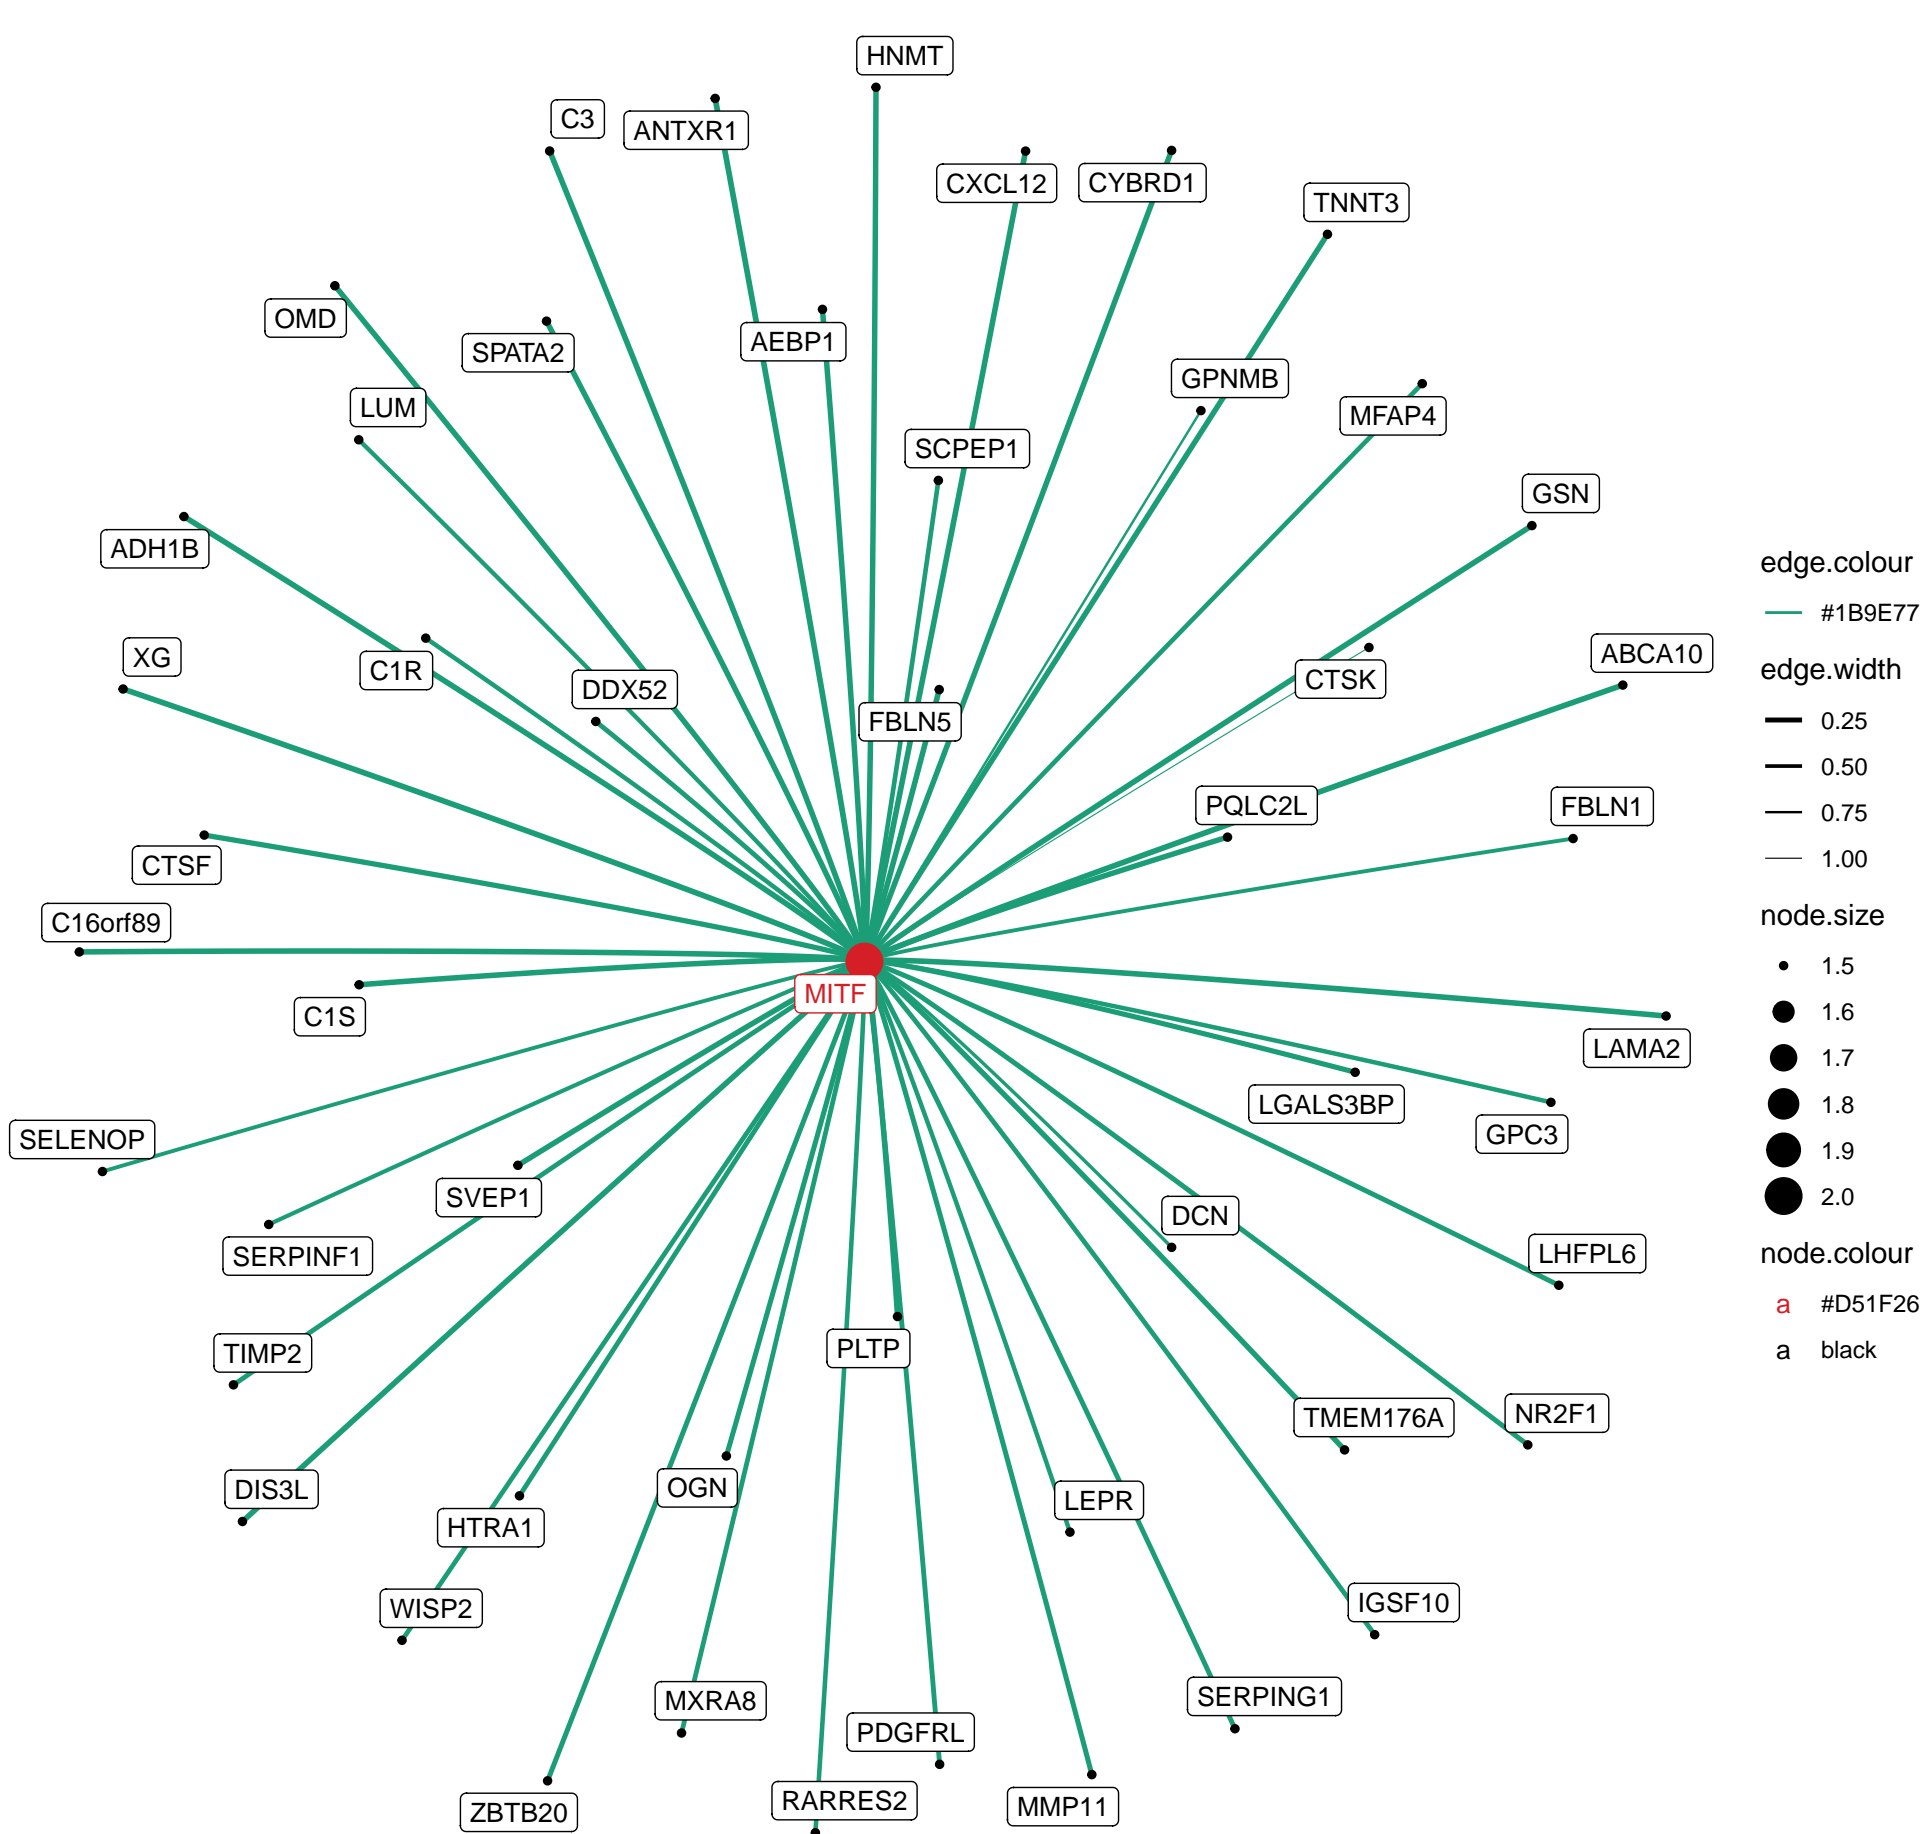

node.size

- 1.5
- 1.6
- 1.7
- 1.8
- 1.9
- 2.0

node.colour

- a #D51F26
- a black

edge.colour

— #1B9E77

edge.width

- 0.25
- 0.50
- 0.75
- 1.00

node.size

- 1.5
- 1.6
- 1.7
- 1.8
- 1.9
- 2.0

node.colour

- a #D51F26
- a black

edge.colour

— #1B9E77

edge.width

— 0.25