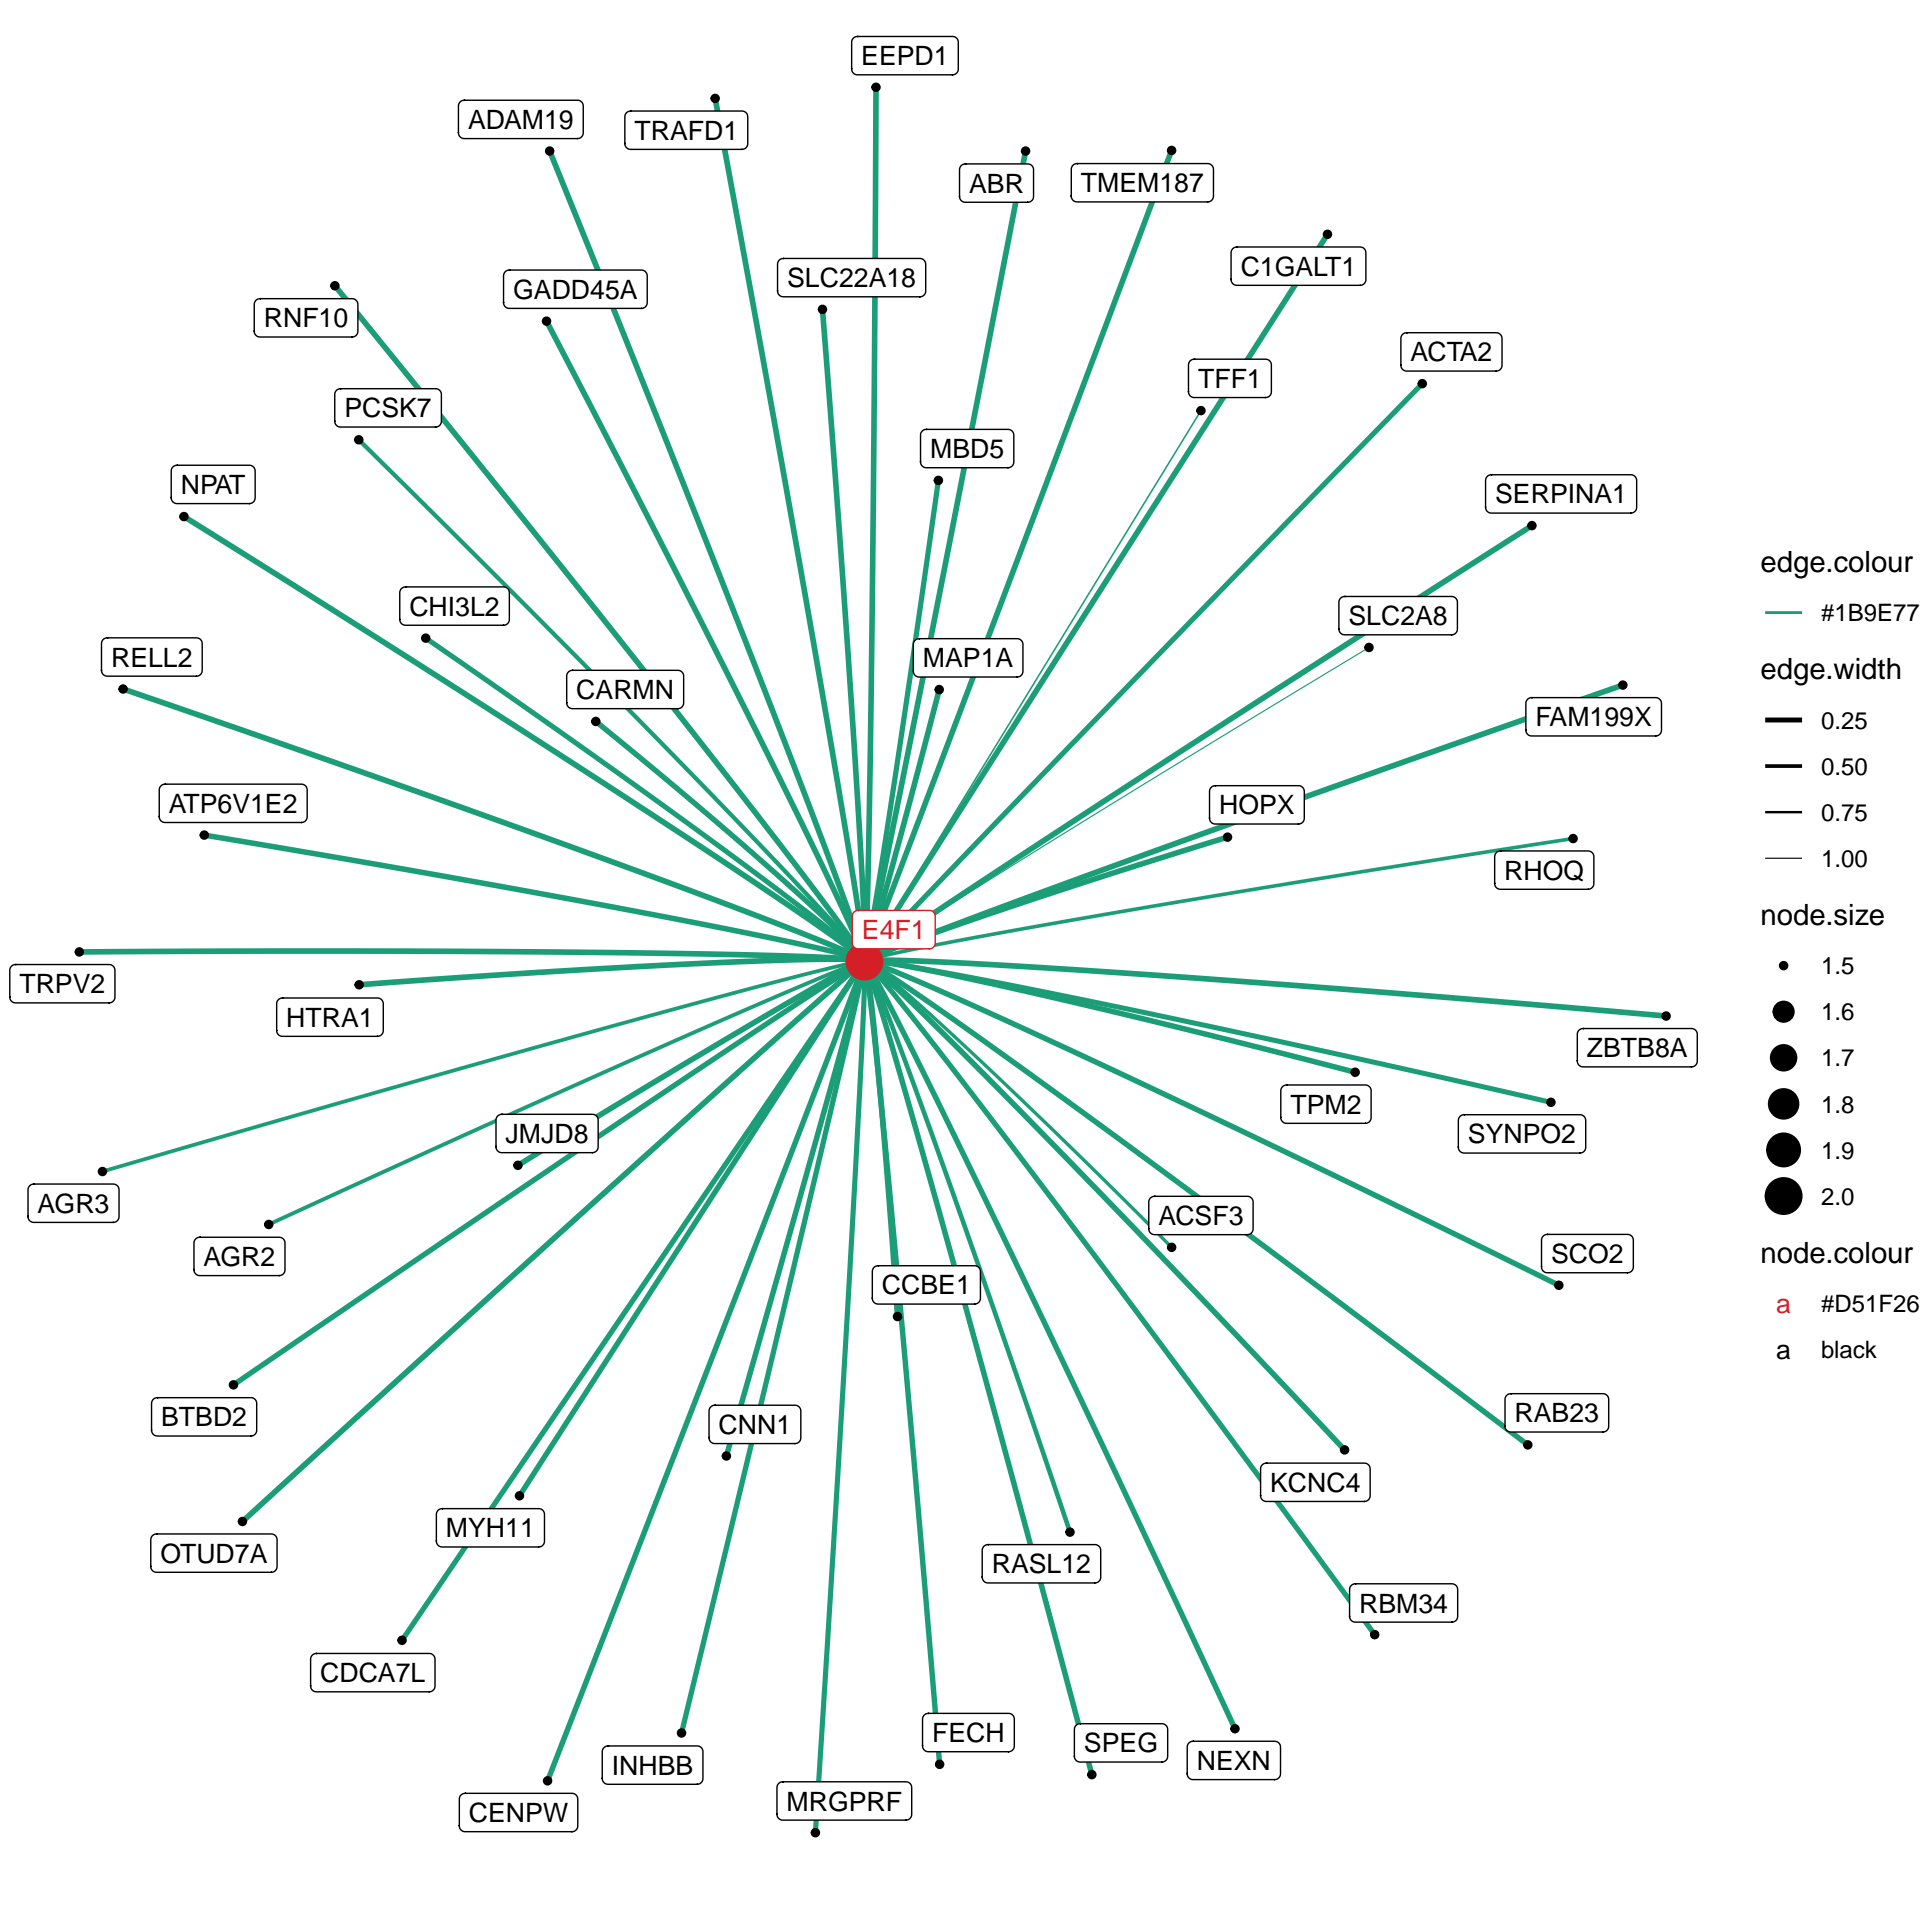

• 1.9

• 2.0

node.colour

a #D51F26

a black

edge.colour

— #1B9E77

edge.width

- 0.25
- 0.50
- 0.75
- 1.00

node.size

- 1.5
- 1.6
- 1.7
- 1.8
- 1.9
- 2.0

node.colour

- a #D51F26
- a black

edge.colour

— #1B9E77

edge.width

— 0.25
 — 0.50
 — 0.75
 — 1.00

node.size

• 1.5
 • 1.6
 • 1.7
 • 1.8
 • 1.9
 • 2.0

node.colour

a #D51F26
 a black

edge.colour

— #1B9E77

edge.width