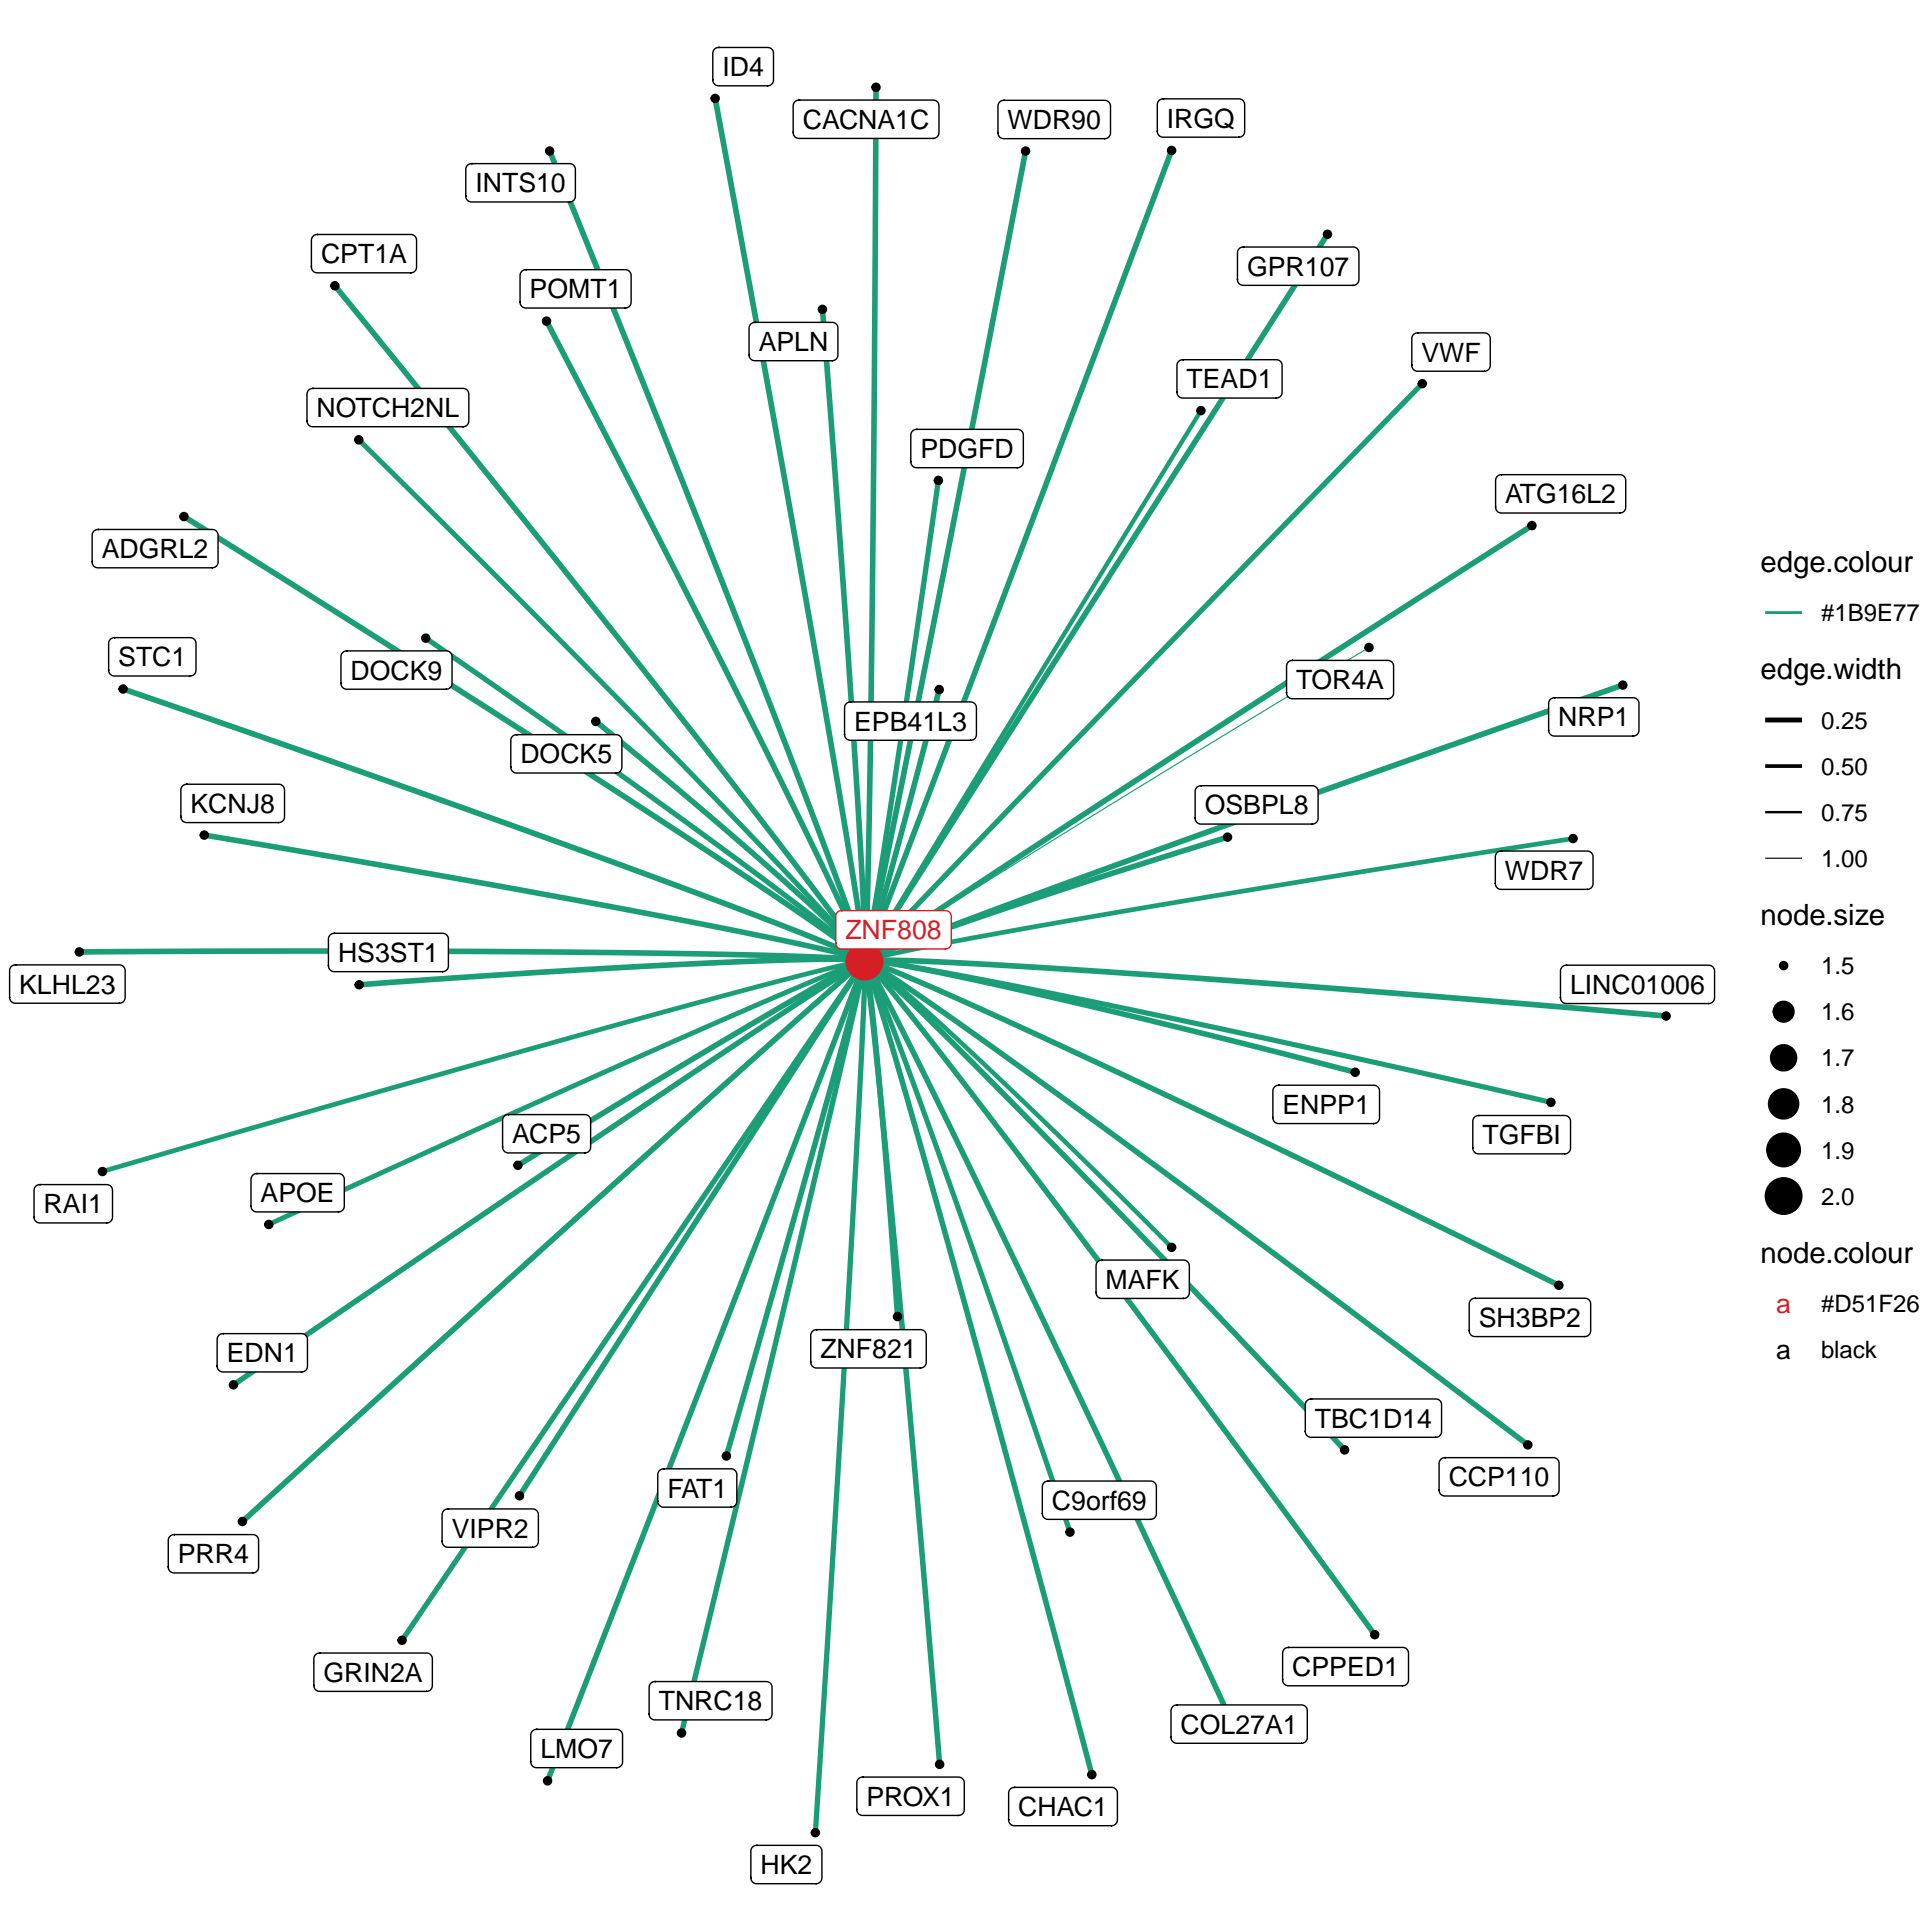

edge.colour

— #1B9E77

edge.width

- 0.25
- 0.50
- 0.75
- 1.00

node.size

- 1.5
- 1.6
- 1.7
- 1.8
- 1.9
- 2.0

node.colour

- a #D51F26
- a black

APLN

GPR107

NOTCH2NL

PDGFD

TEAD1

VWF

ADGRL2

ATG16L2