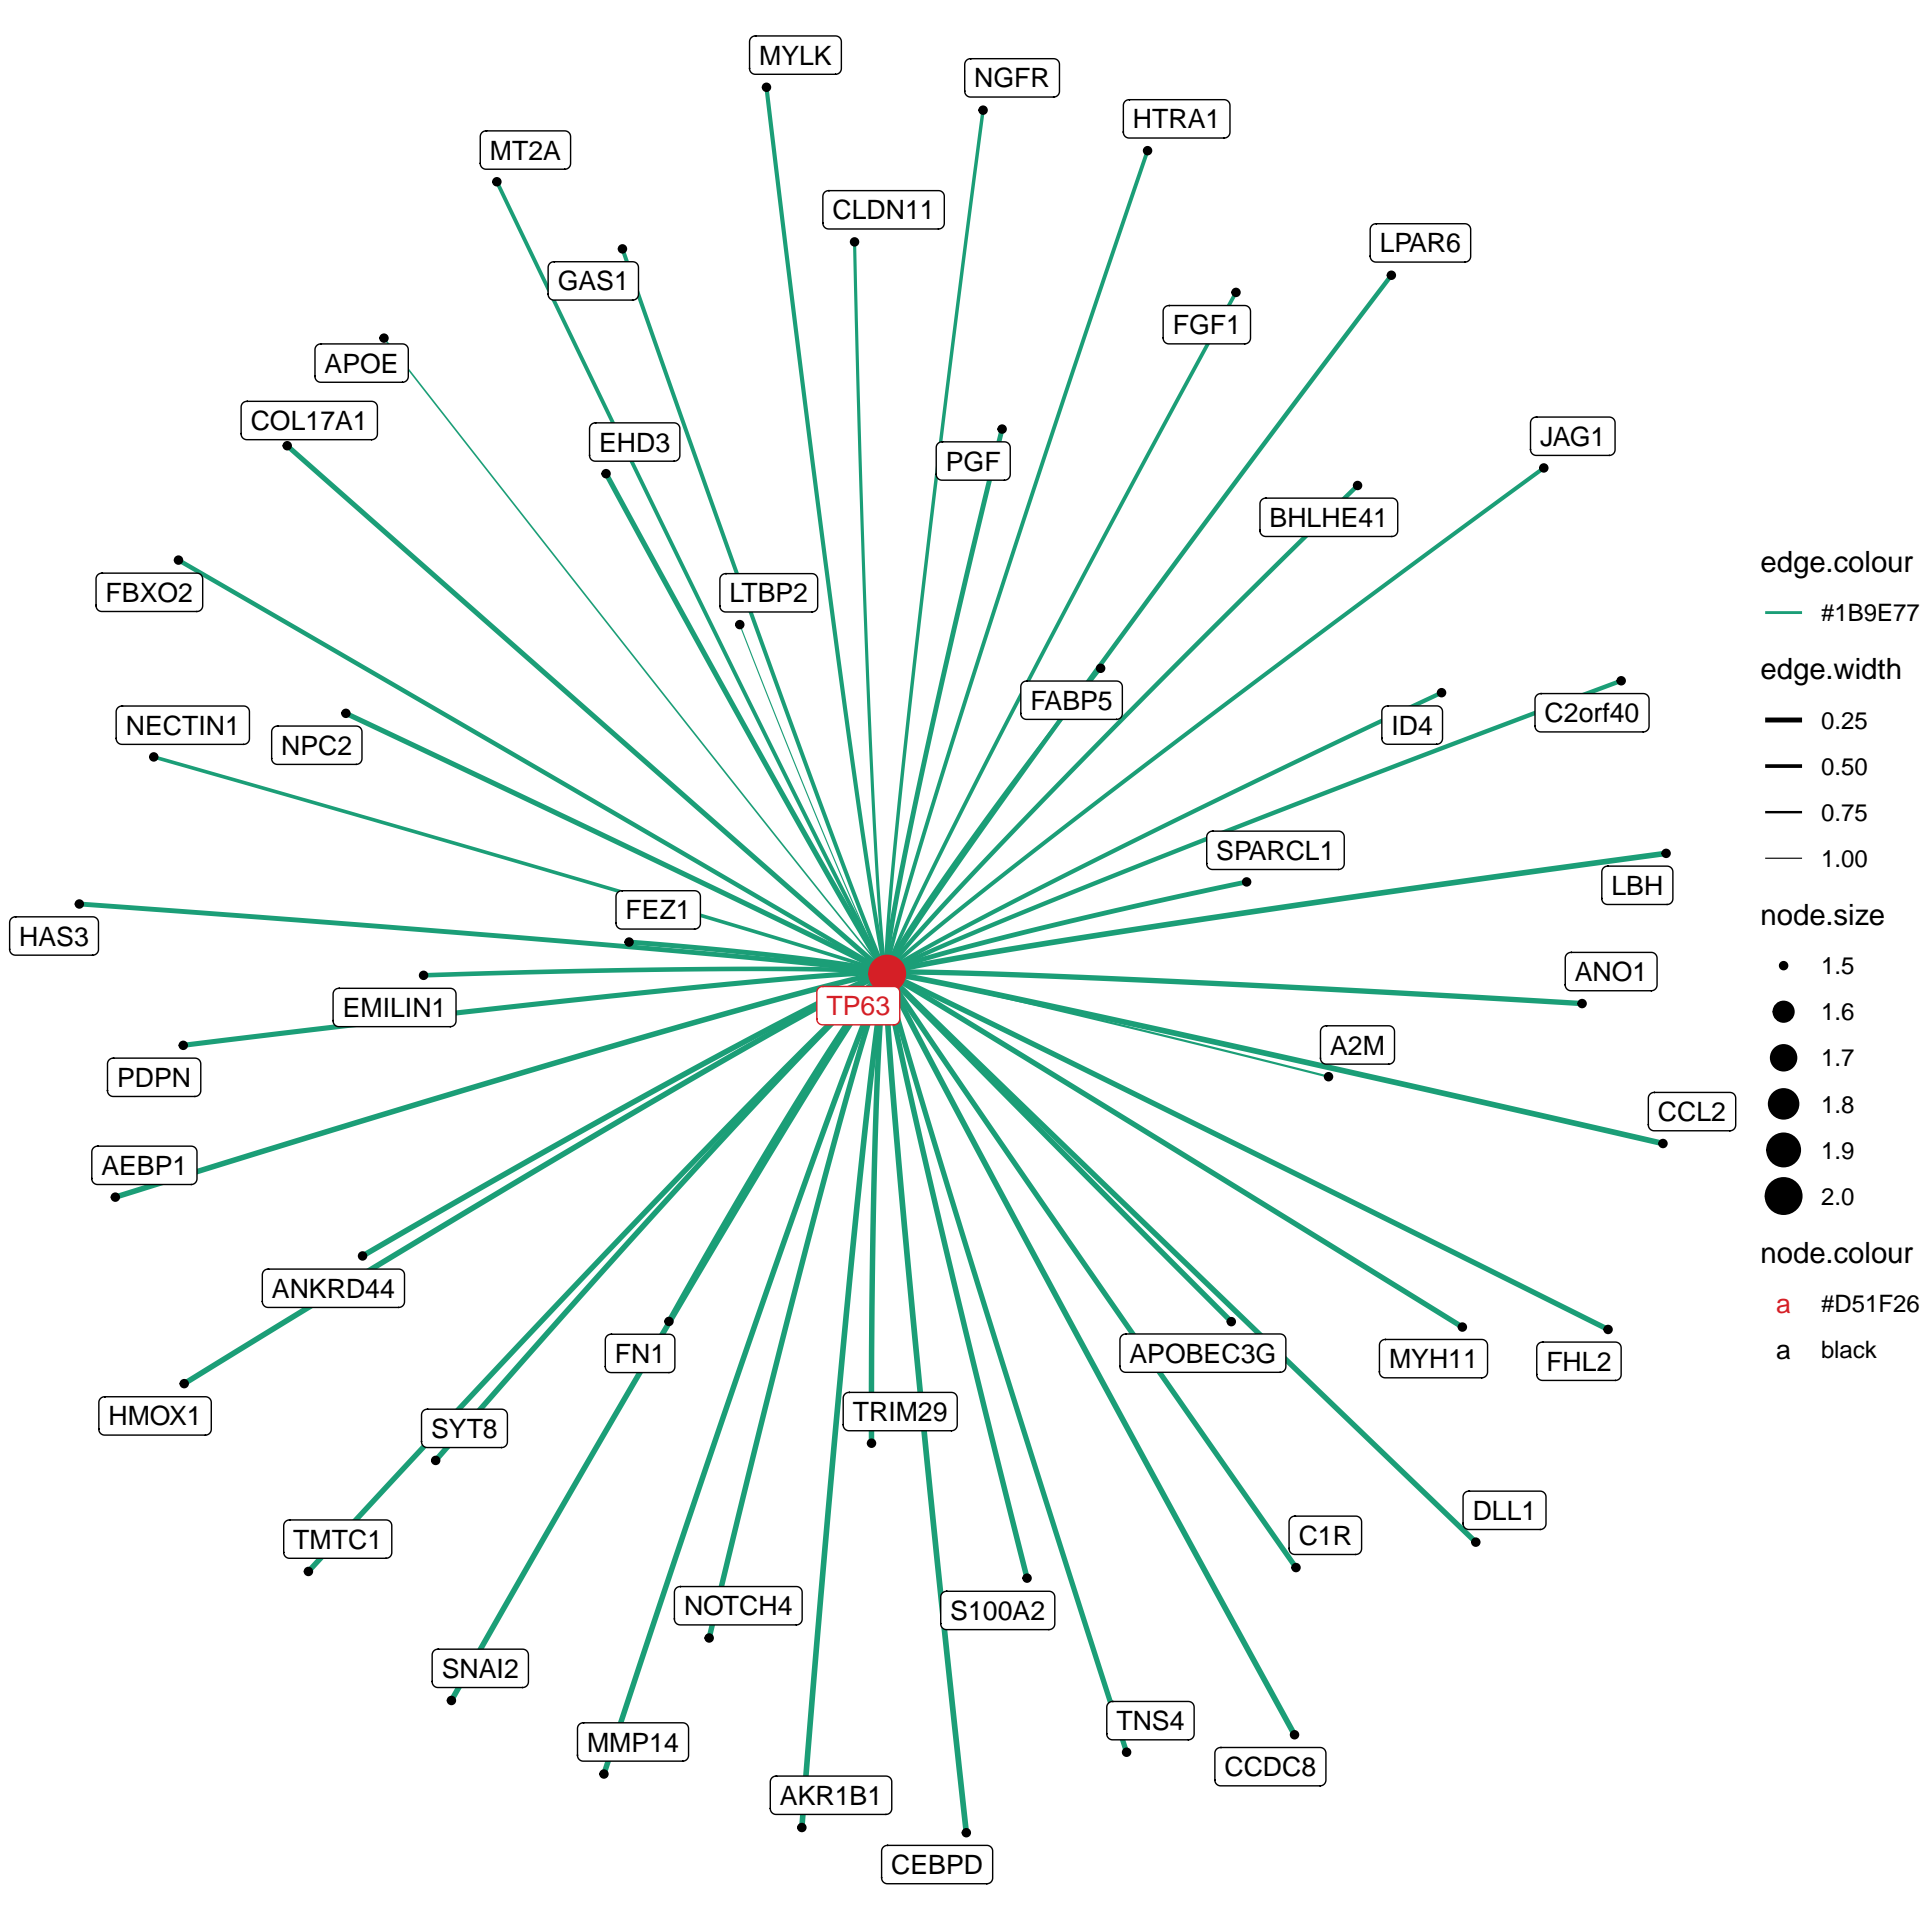

edge.colour

— #1B9E77

edge.width

— 0.25

— 0.50

— 0.75

— 1.00

node.size

• 1.5

• 1.6

• 1.7

• 1.8

• 1.9

• 2.0

node.colour

a #D51F26

a black

edge.colour

— #1B9E77

edge.width

- 0.25
- 0.50
- 0.75
- 1.00

node.size

- 1.5
- 1.6
- 1.7
- 1.8
- 1.9
- 2.0

node.colour

- a #D51F26
- a black

ZFP64

NPNT

PPP1R3E

PDE4A

FAM198A

NEURL1B

NIPSNAP2