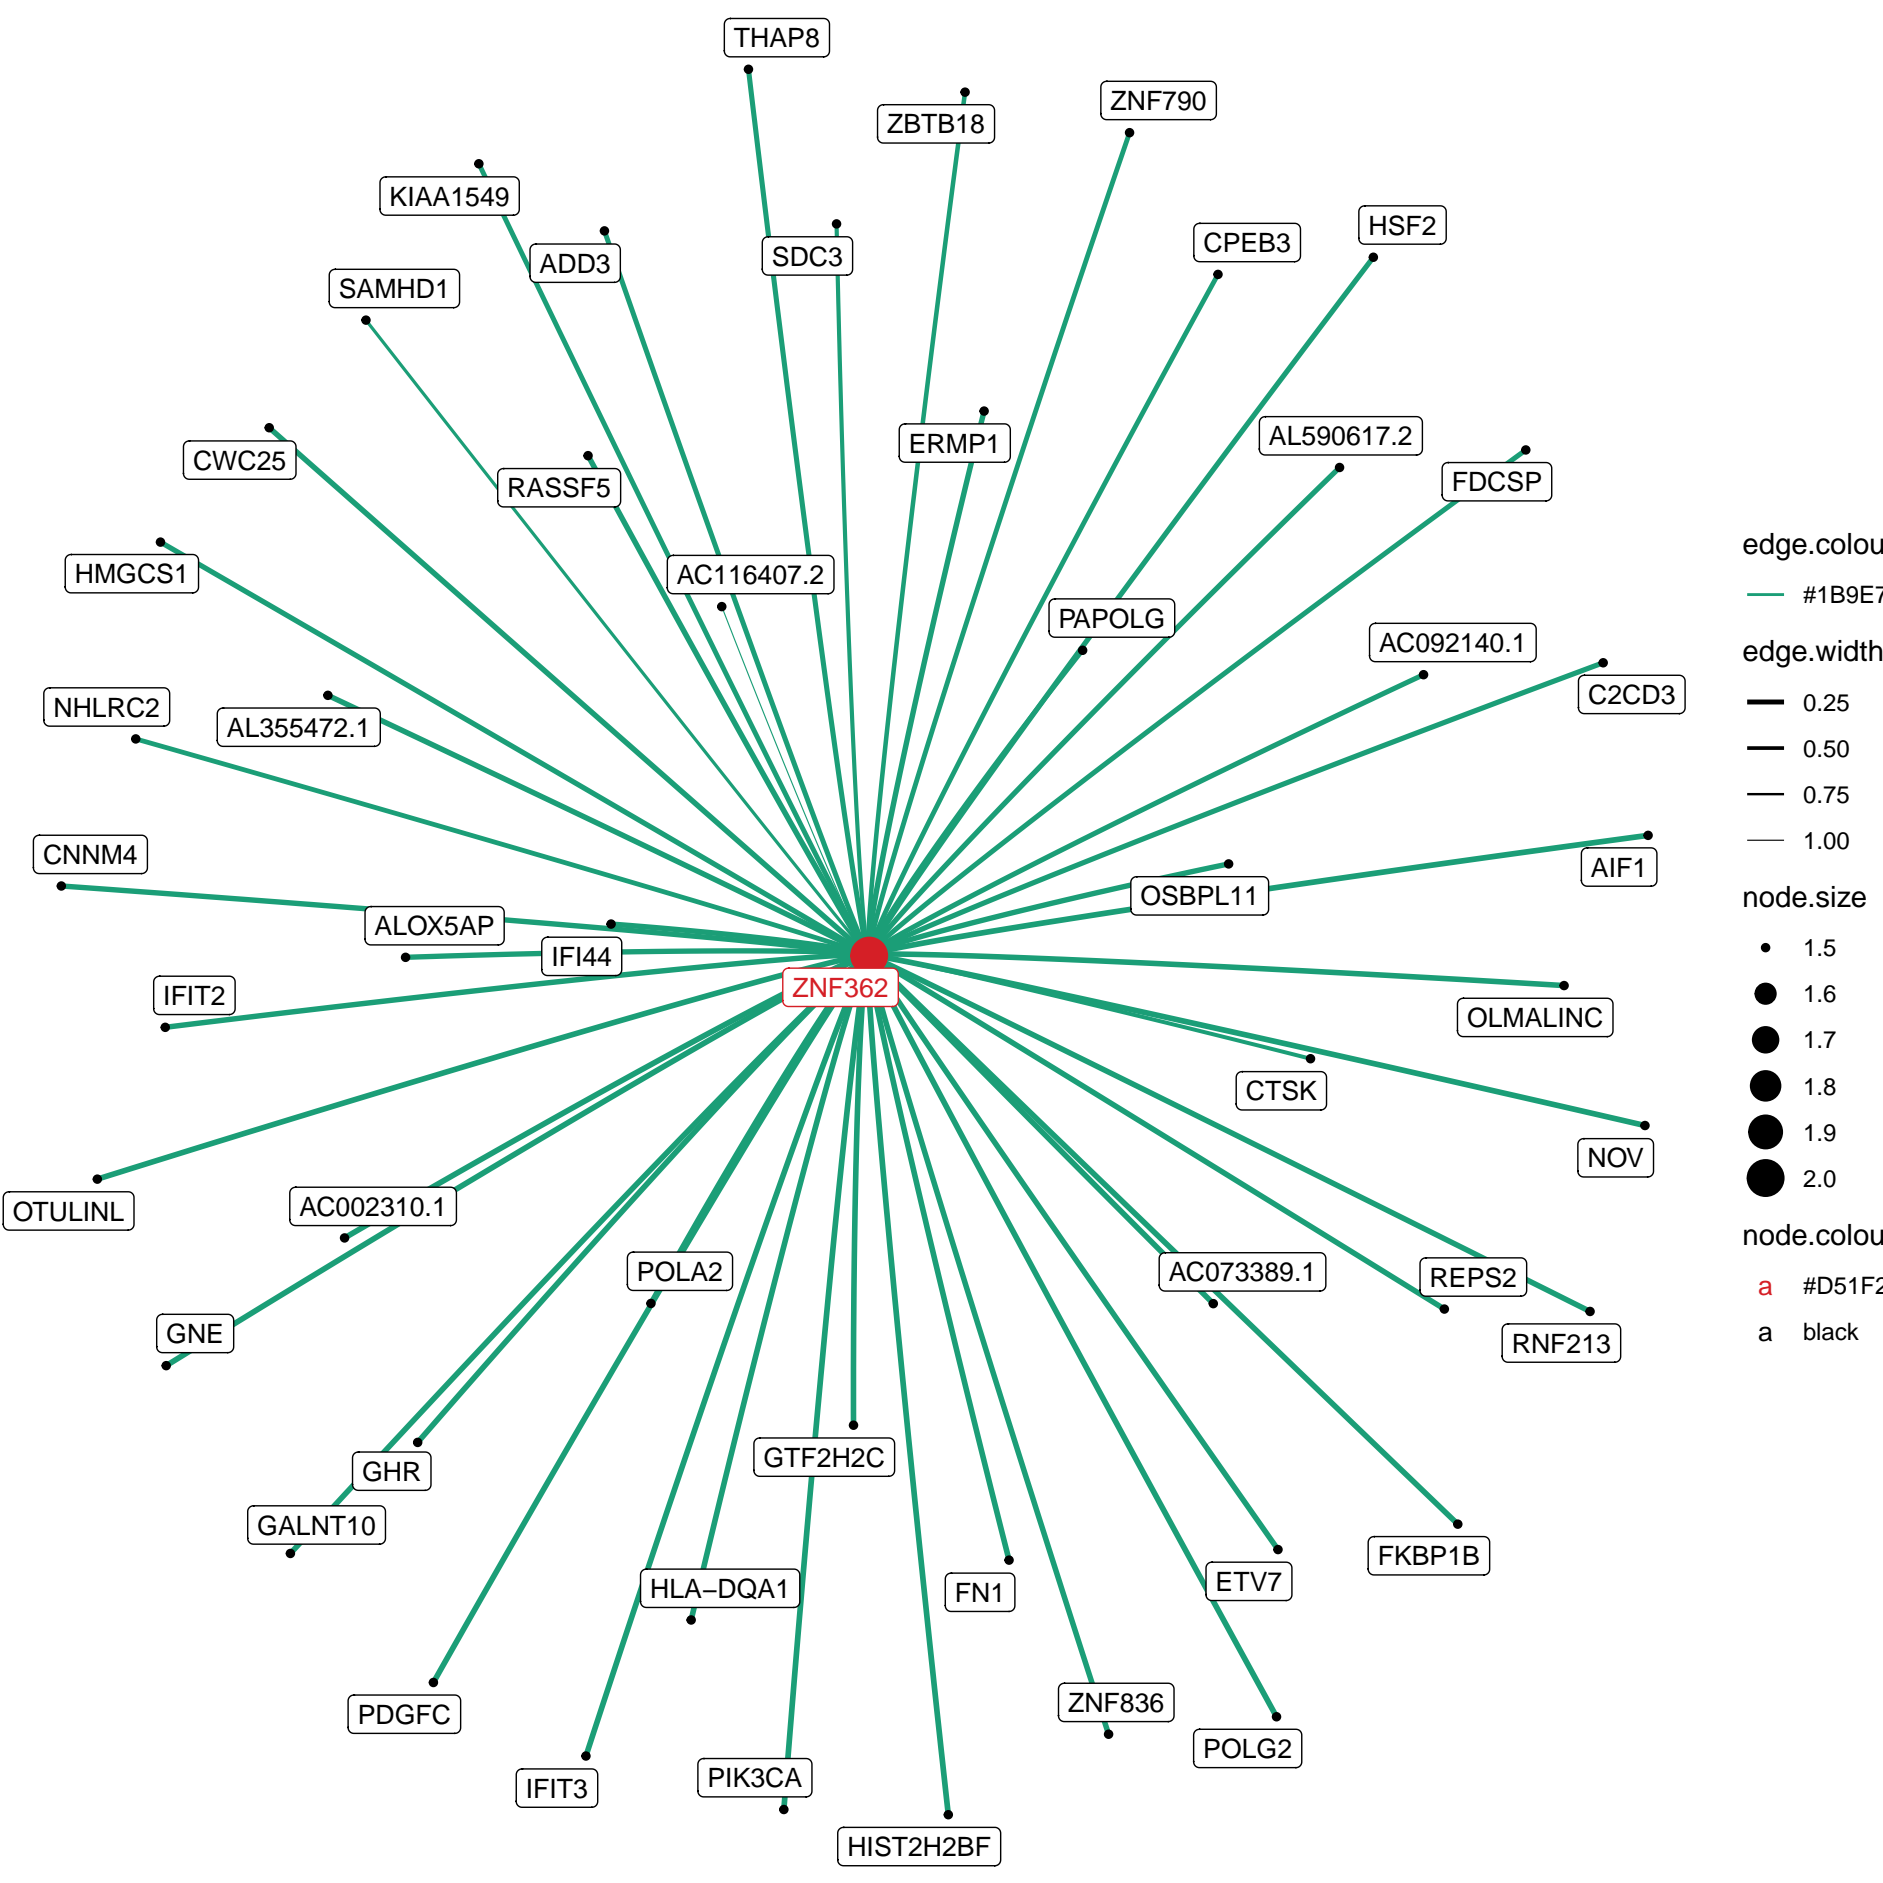

— 0.25

— 0.50

— 0.75

— 1.00

node.size

● 1.5

● 1.6

● 1.7

● 1.8

● 1.9

● 2.0

node.colour

a #D51F26

a black

edge.colour

— #1B9E77

edge.width

- 0.25
- 0.50
- 0.75
- 1.00

node.size

- 1.5
- 1.6
- 1.7
- 1.8
- 1.9
- 2.0

node.colour

- a #D51F26
- a black

edge.colour

— #1B9E77

edge.width

— 0.25

— 0.50

— 0.75

— 1.00

node.size

• 1.5

● 1.6