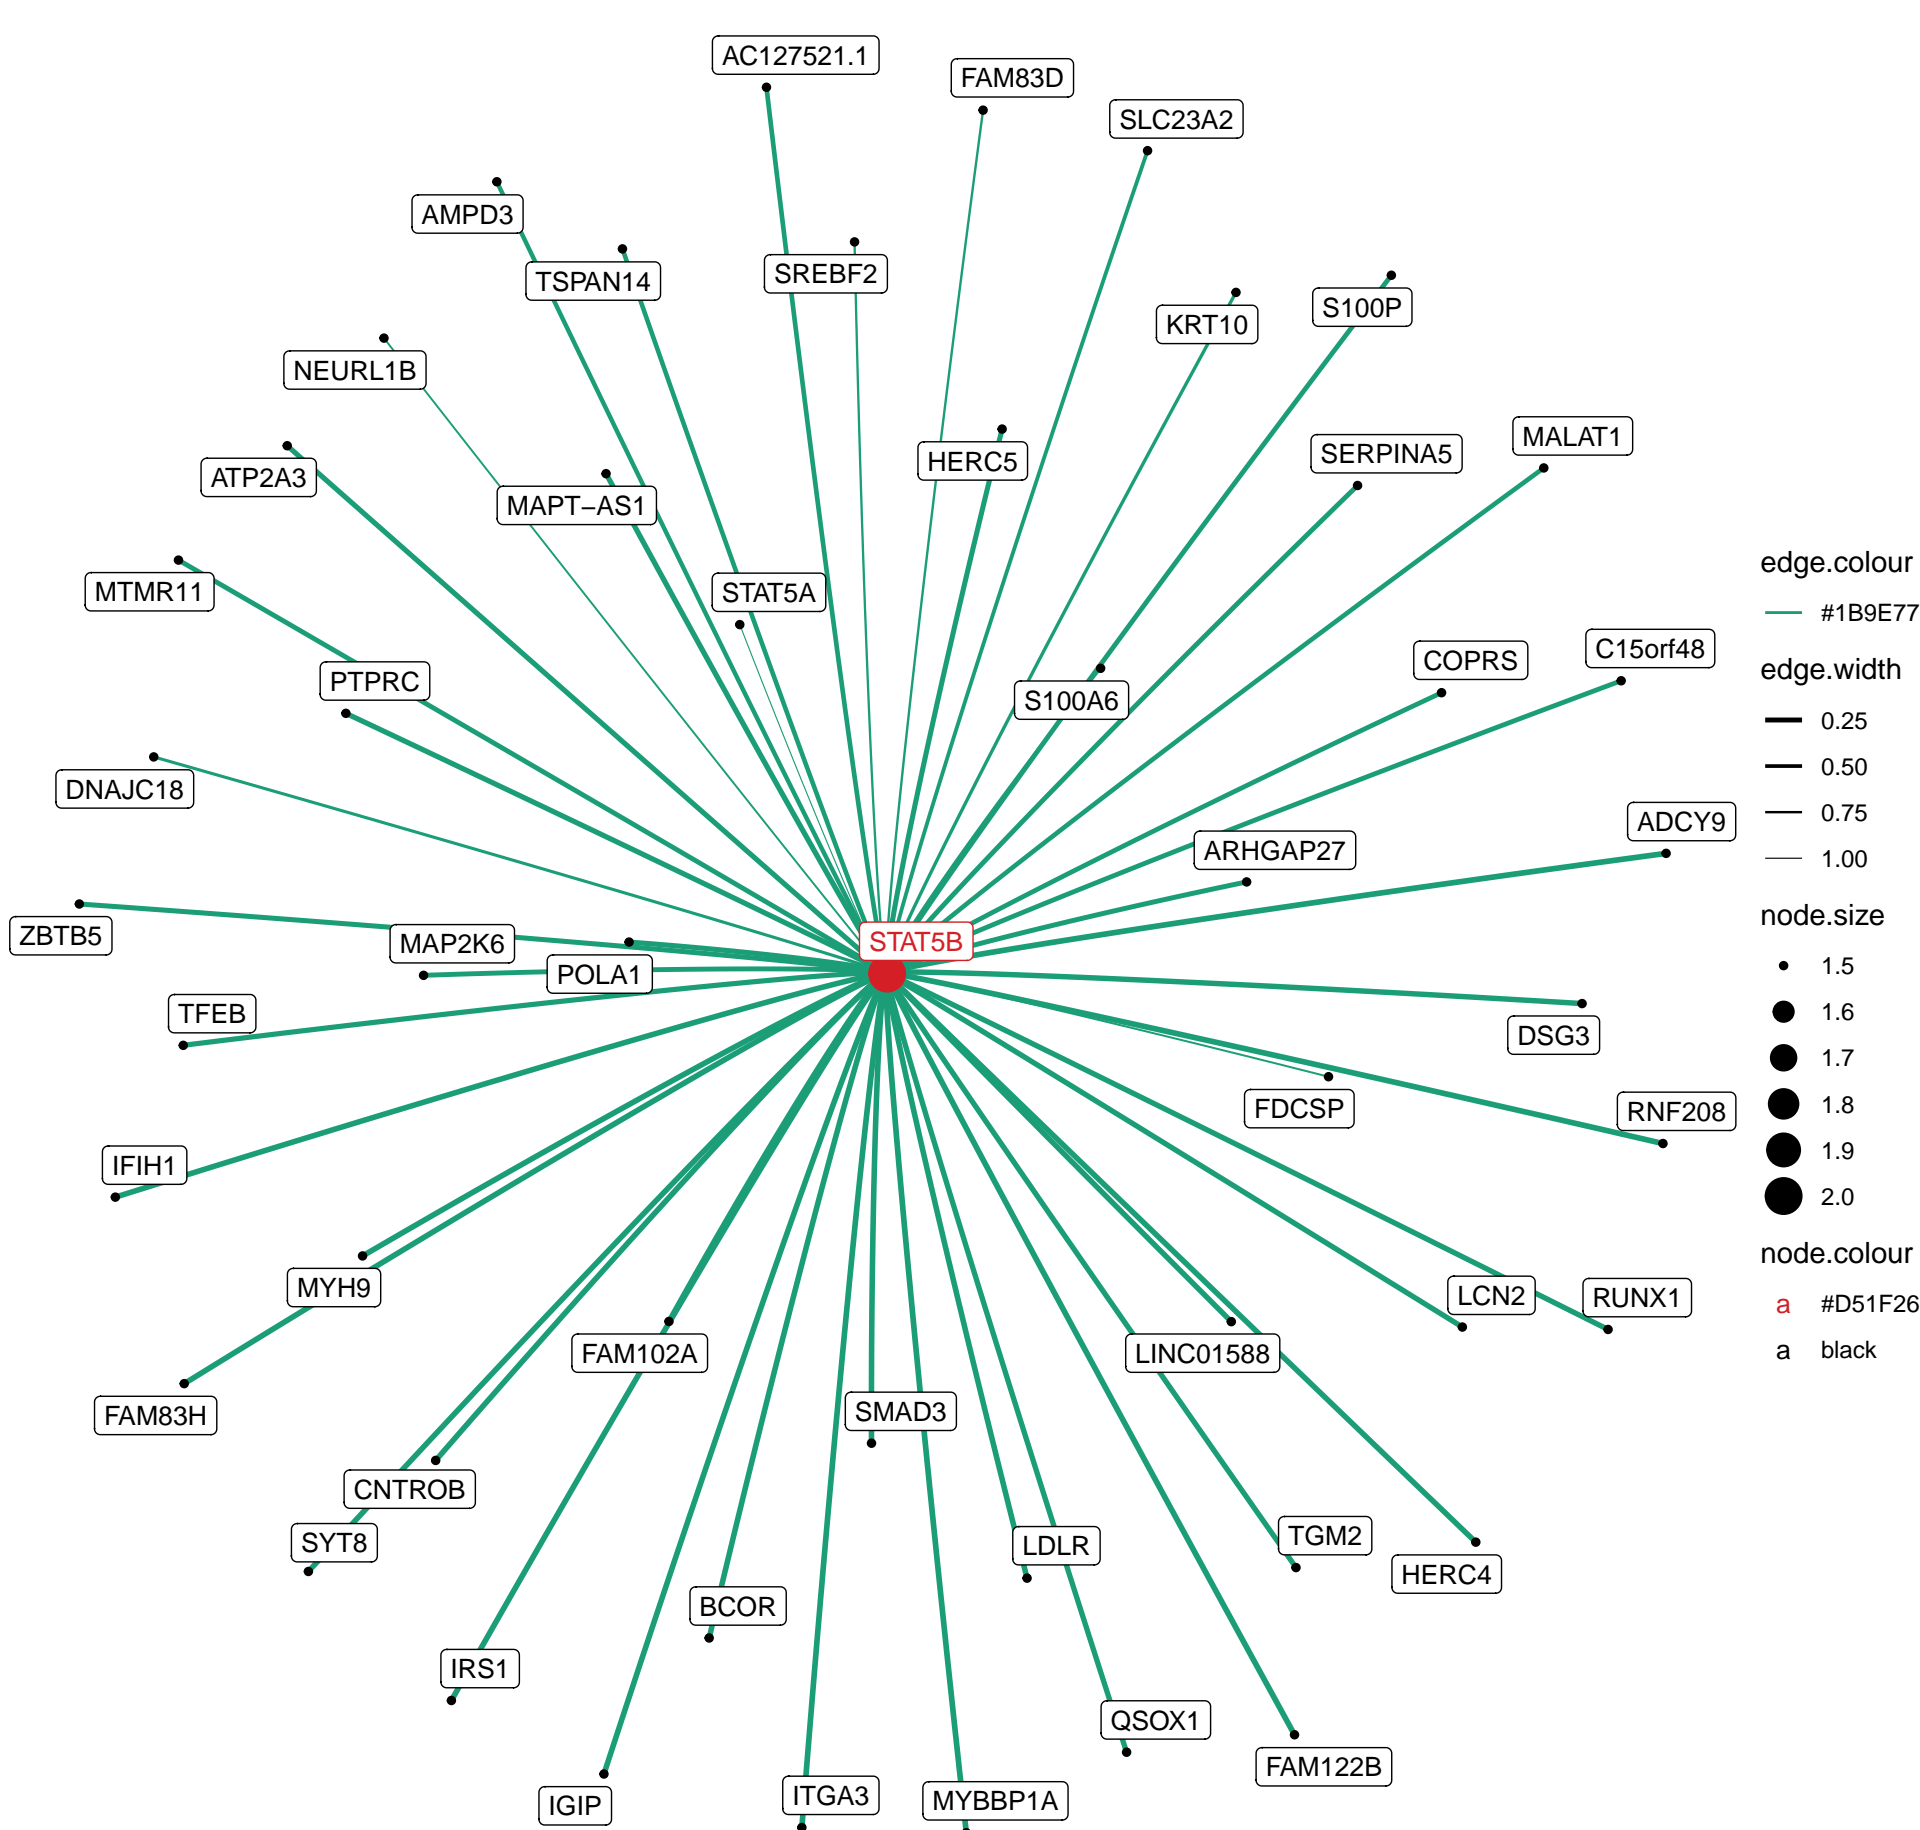

edge.width

— 0.25

— 0.50

— 0.75

— 1.00

node.size

• 1.5

● 1.6

● 1.7

● 1.8

● 1.9

● 2.0

node.colour

a #D51F26

a black

edge.colour

— #1B9E77

edge.width

— 0.25
 — 0.50
 — 0.75
 — 1.00

node.size

• 1.5
 ● 1.6
 ● 1.7
 ● 1.8
 ● 1.9
 ● 2.0

node.colour

a #D51F26
 a black

edge.colour

— #1B9E77

edge.width

— 0.25

— 0.50

— 0.75

— 1.00

node.size

• 1.5