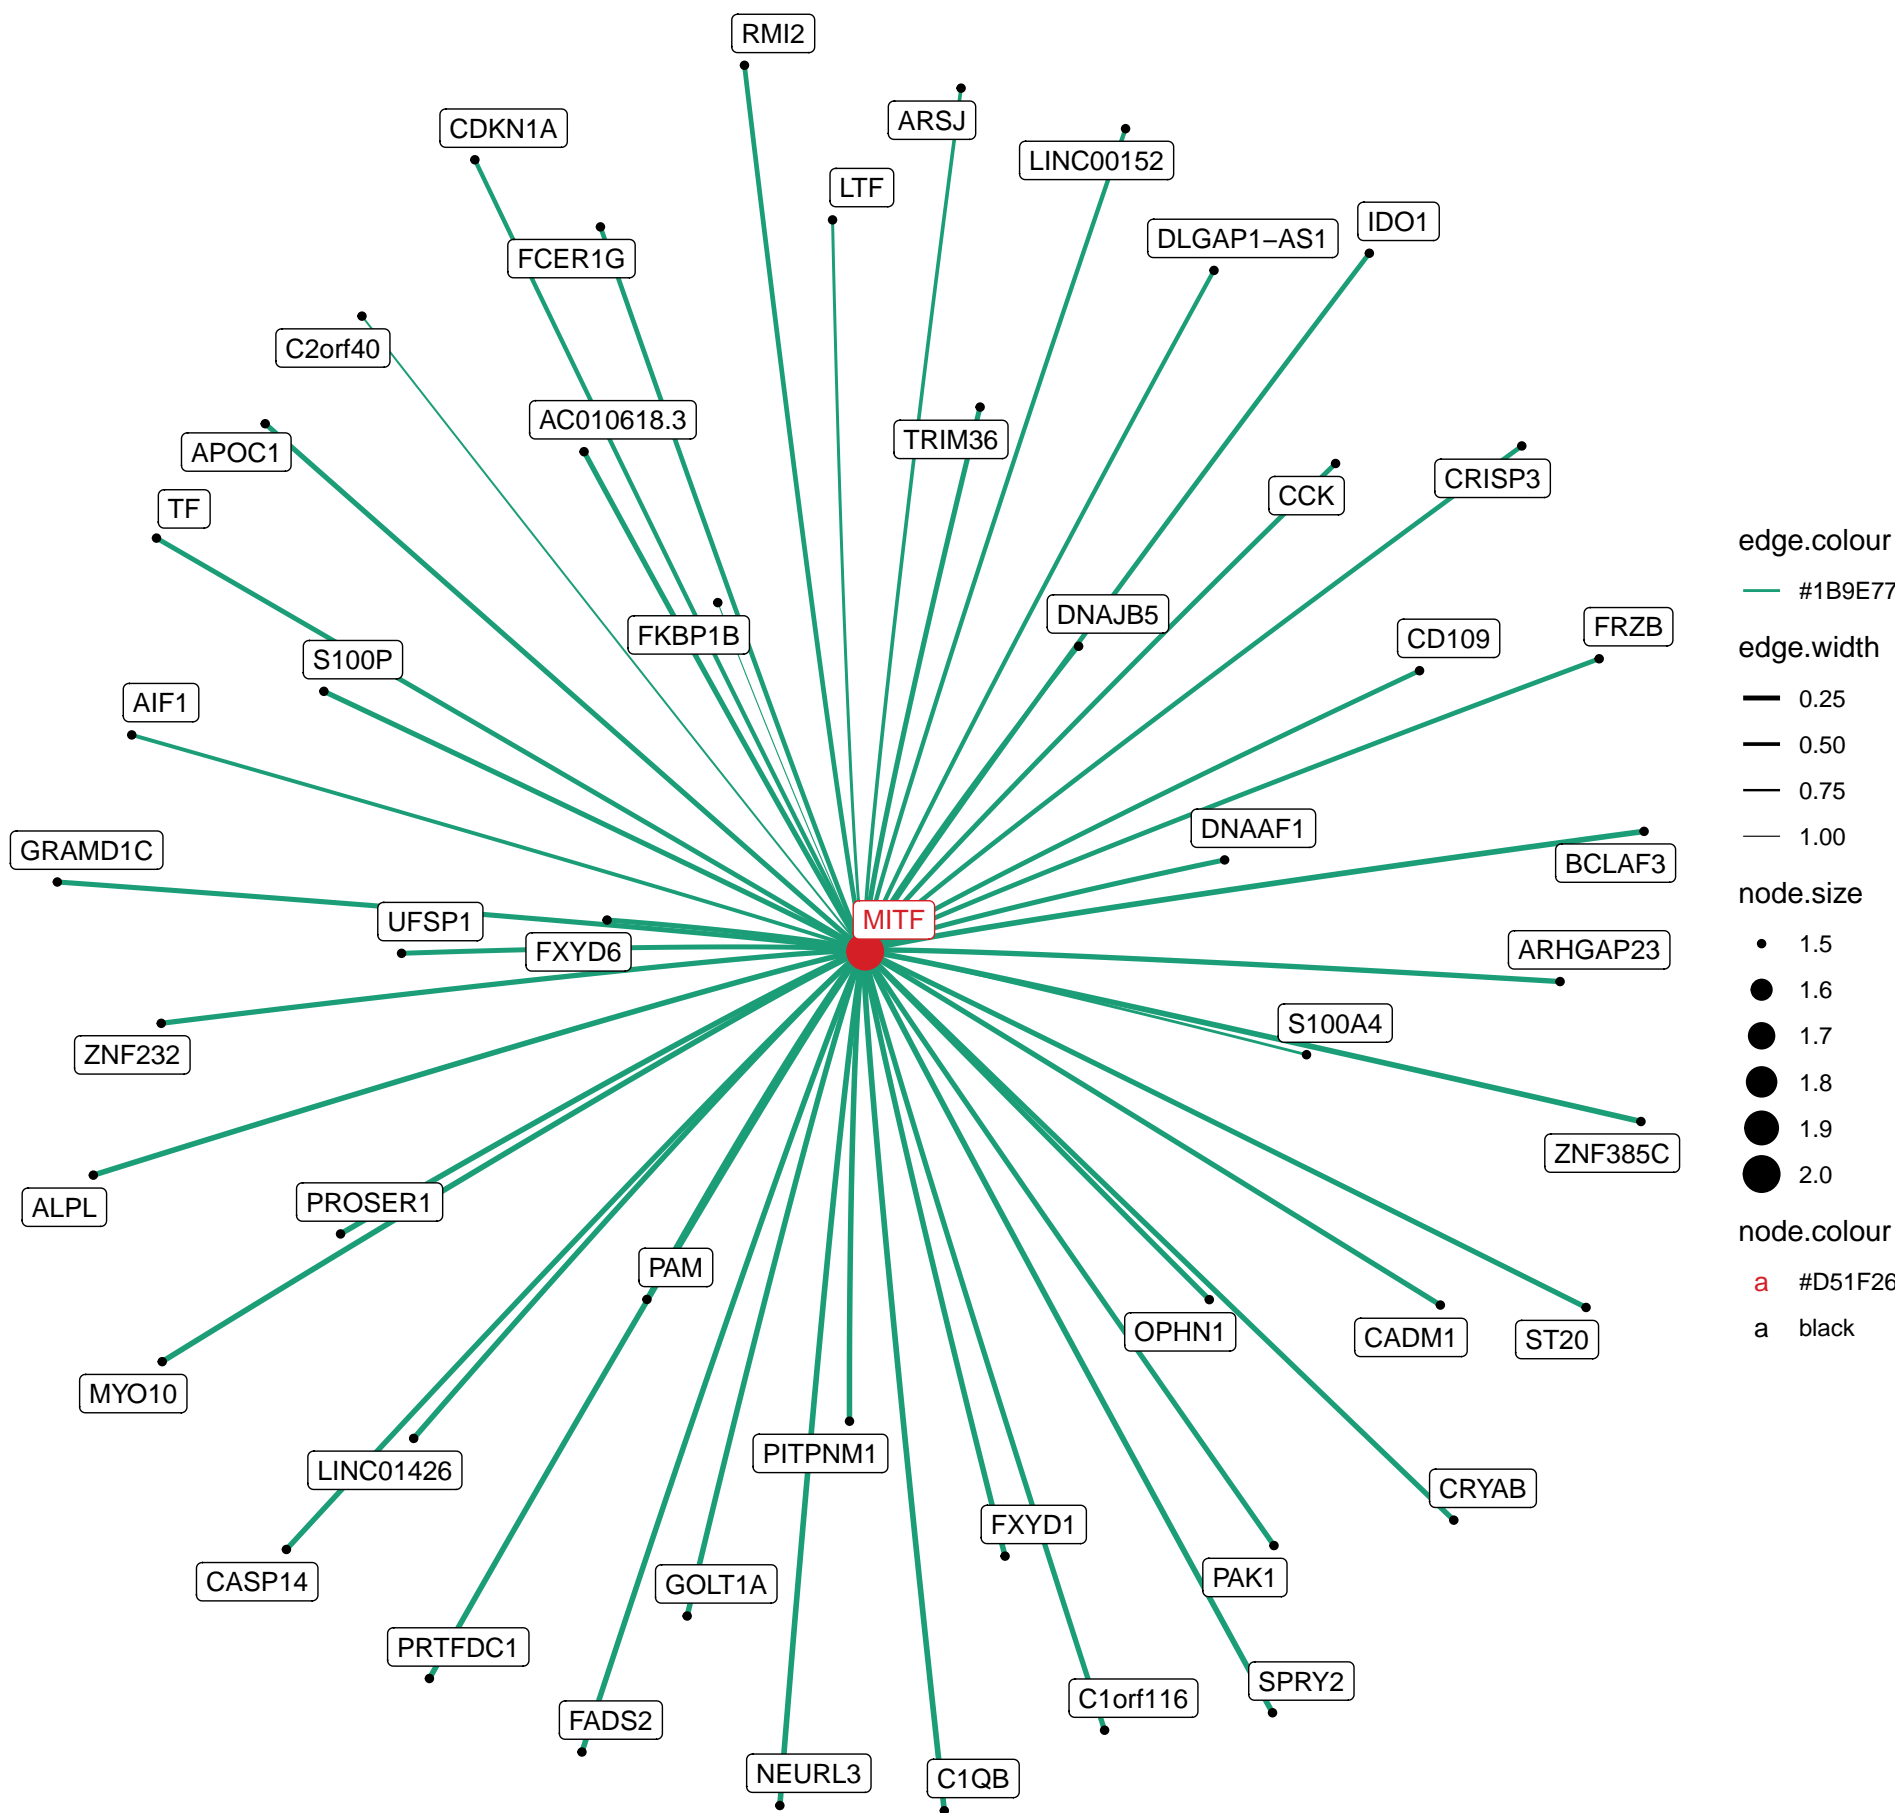

edge.width

— 0.25

— 0.50

— 0.75

— 1.00

node.size

• 1.5

● 1.6

● 1.7

● 1.8

● 1.9

● 2.0

node.colour

a #D51F26

a black

edge.colour

— #1B9E77

edge.width

— 0.25
 — 0.50
 — 0.75
 — 1.00

node.size

• 1.5
 ● 1.6
 ● 1.7
 ● 1.8
 ● 1.9
 ● 2.0

node.colour

a #D51F26
 a black

edge.colour

— #1B9E77

edge.width

— 0.25

— 0.50

— 0.75

— 1.00

node.size

• 1.5