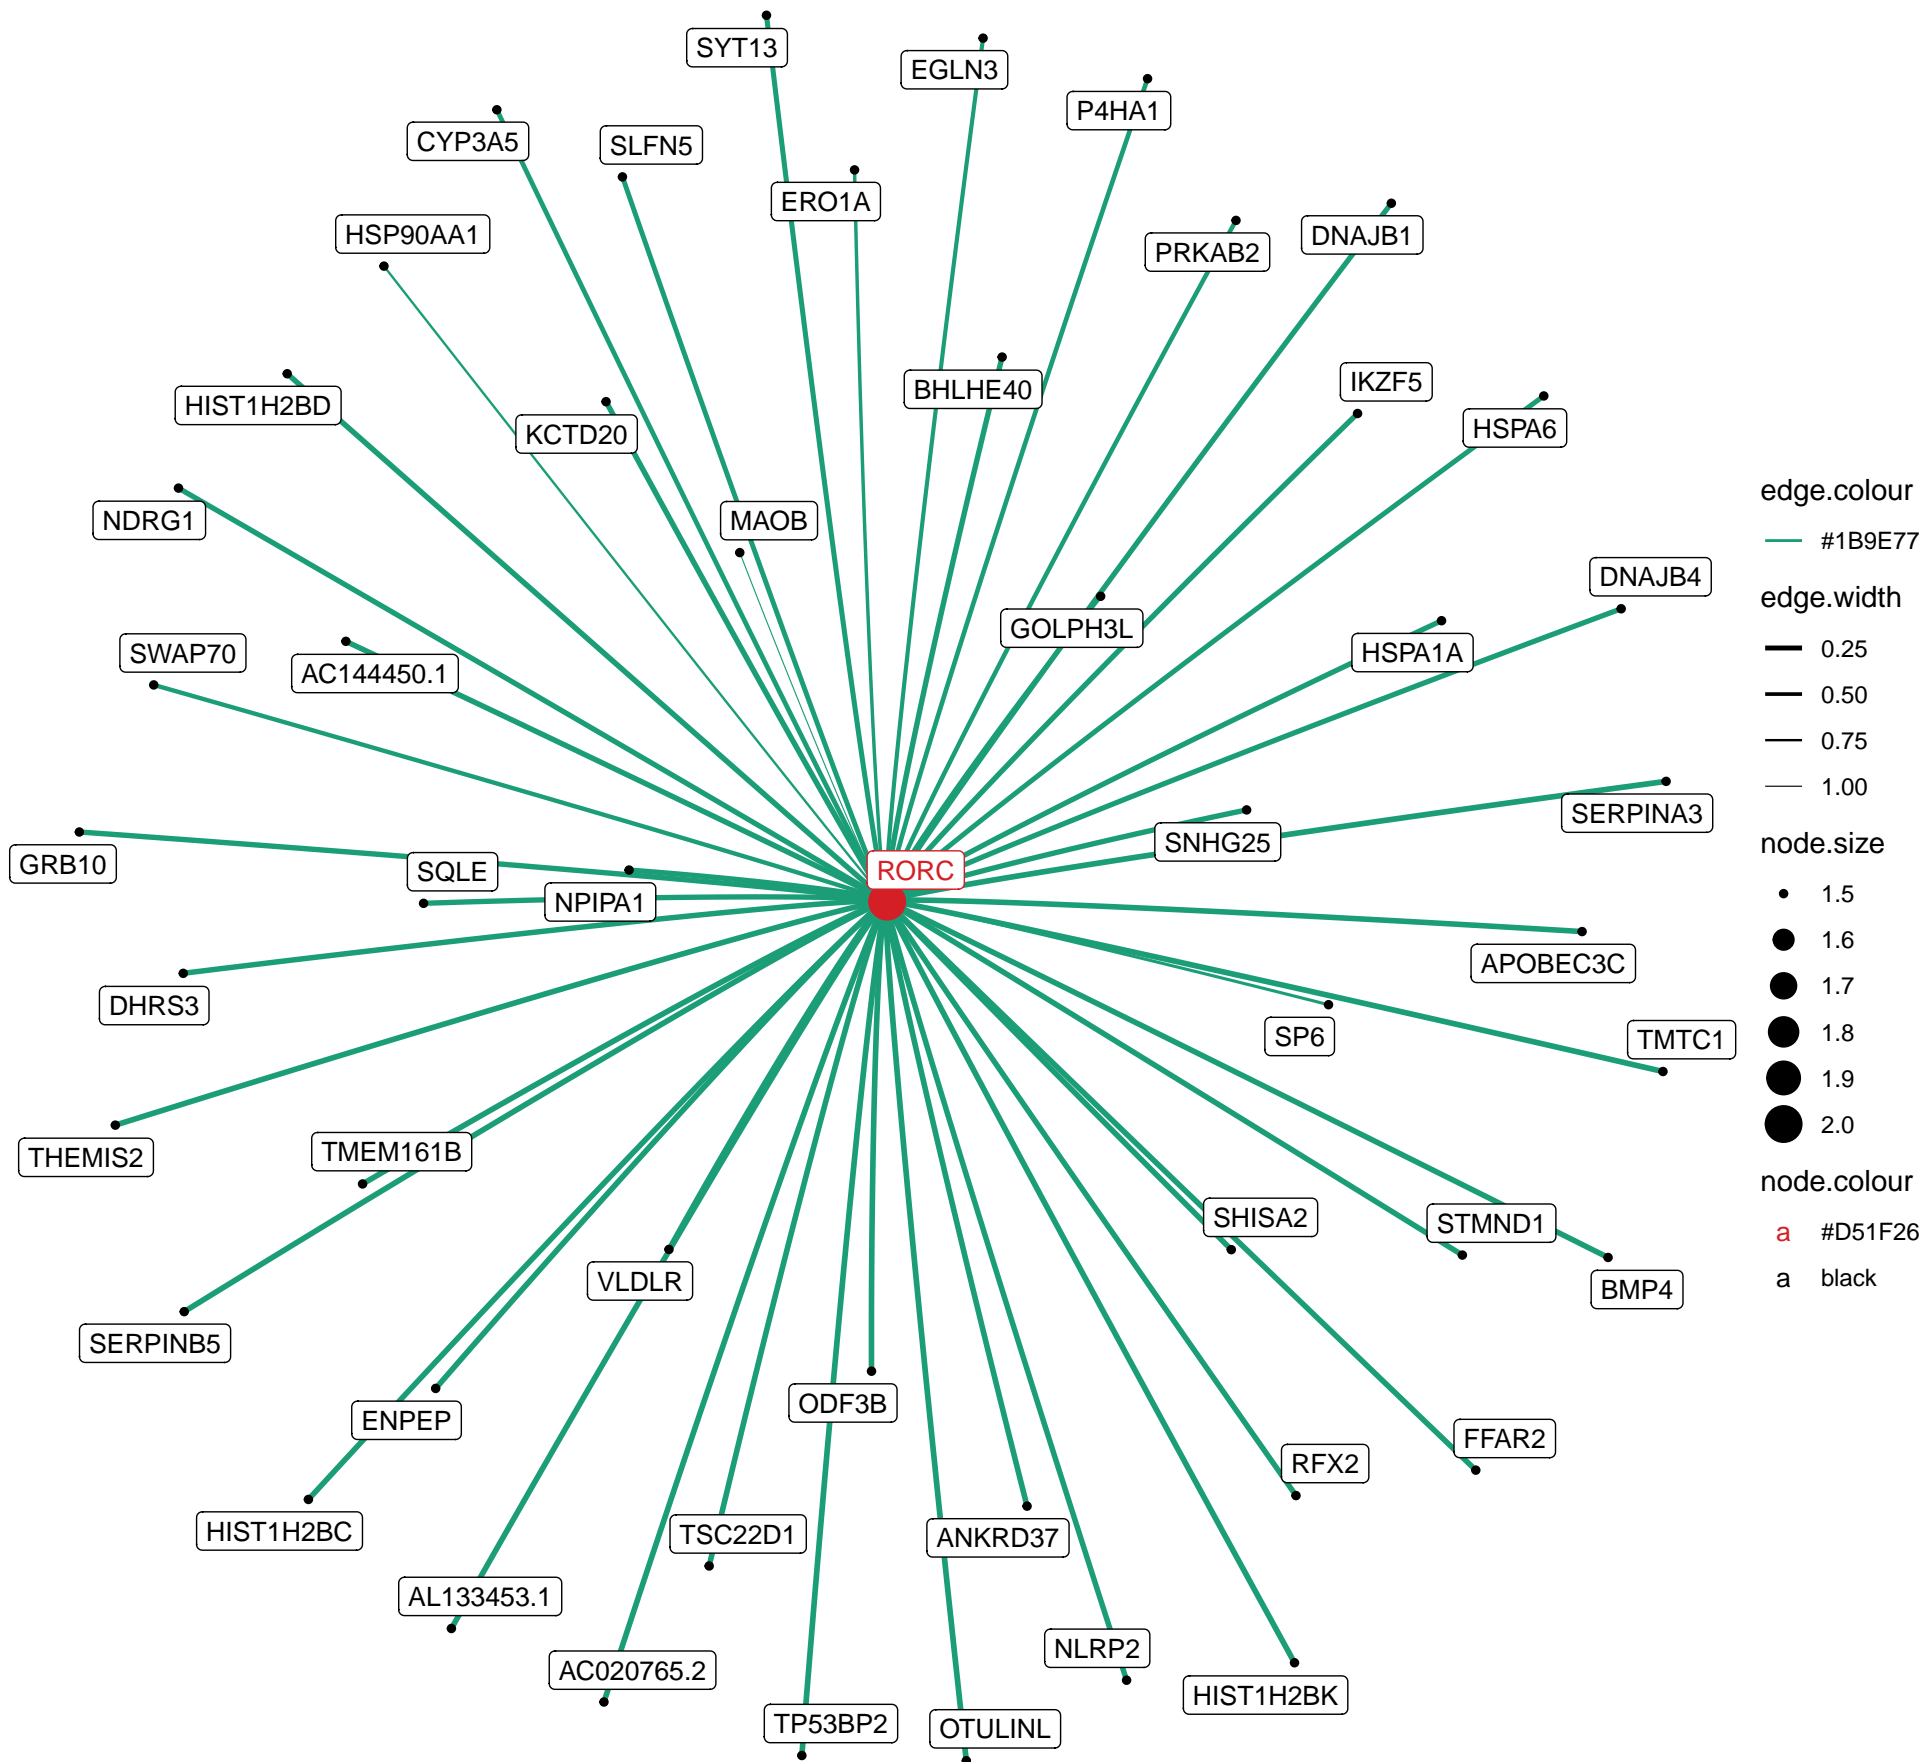

RASGRP1

TTC32

TFEB

TAZ

MEGF8

TERF2

LRRC75A

ADORA1

COL3A1

IFI6

A1BG-AS1

PPP5D1

edge.colour

#1B9E77

edge.width

0.25