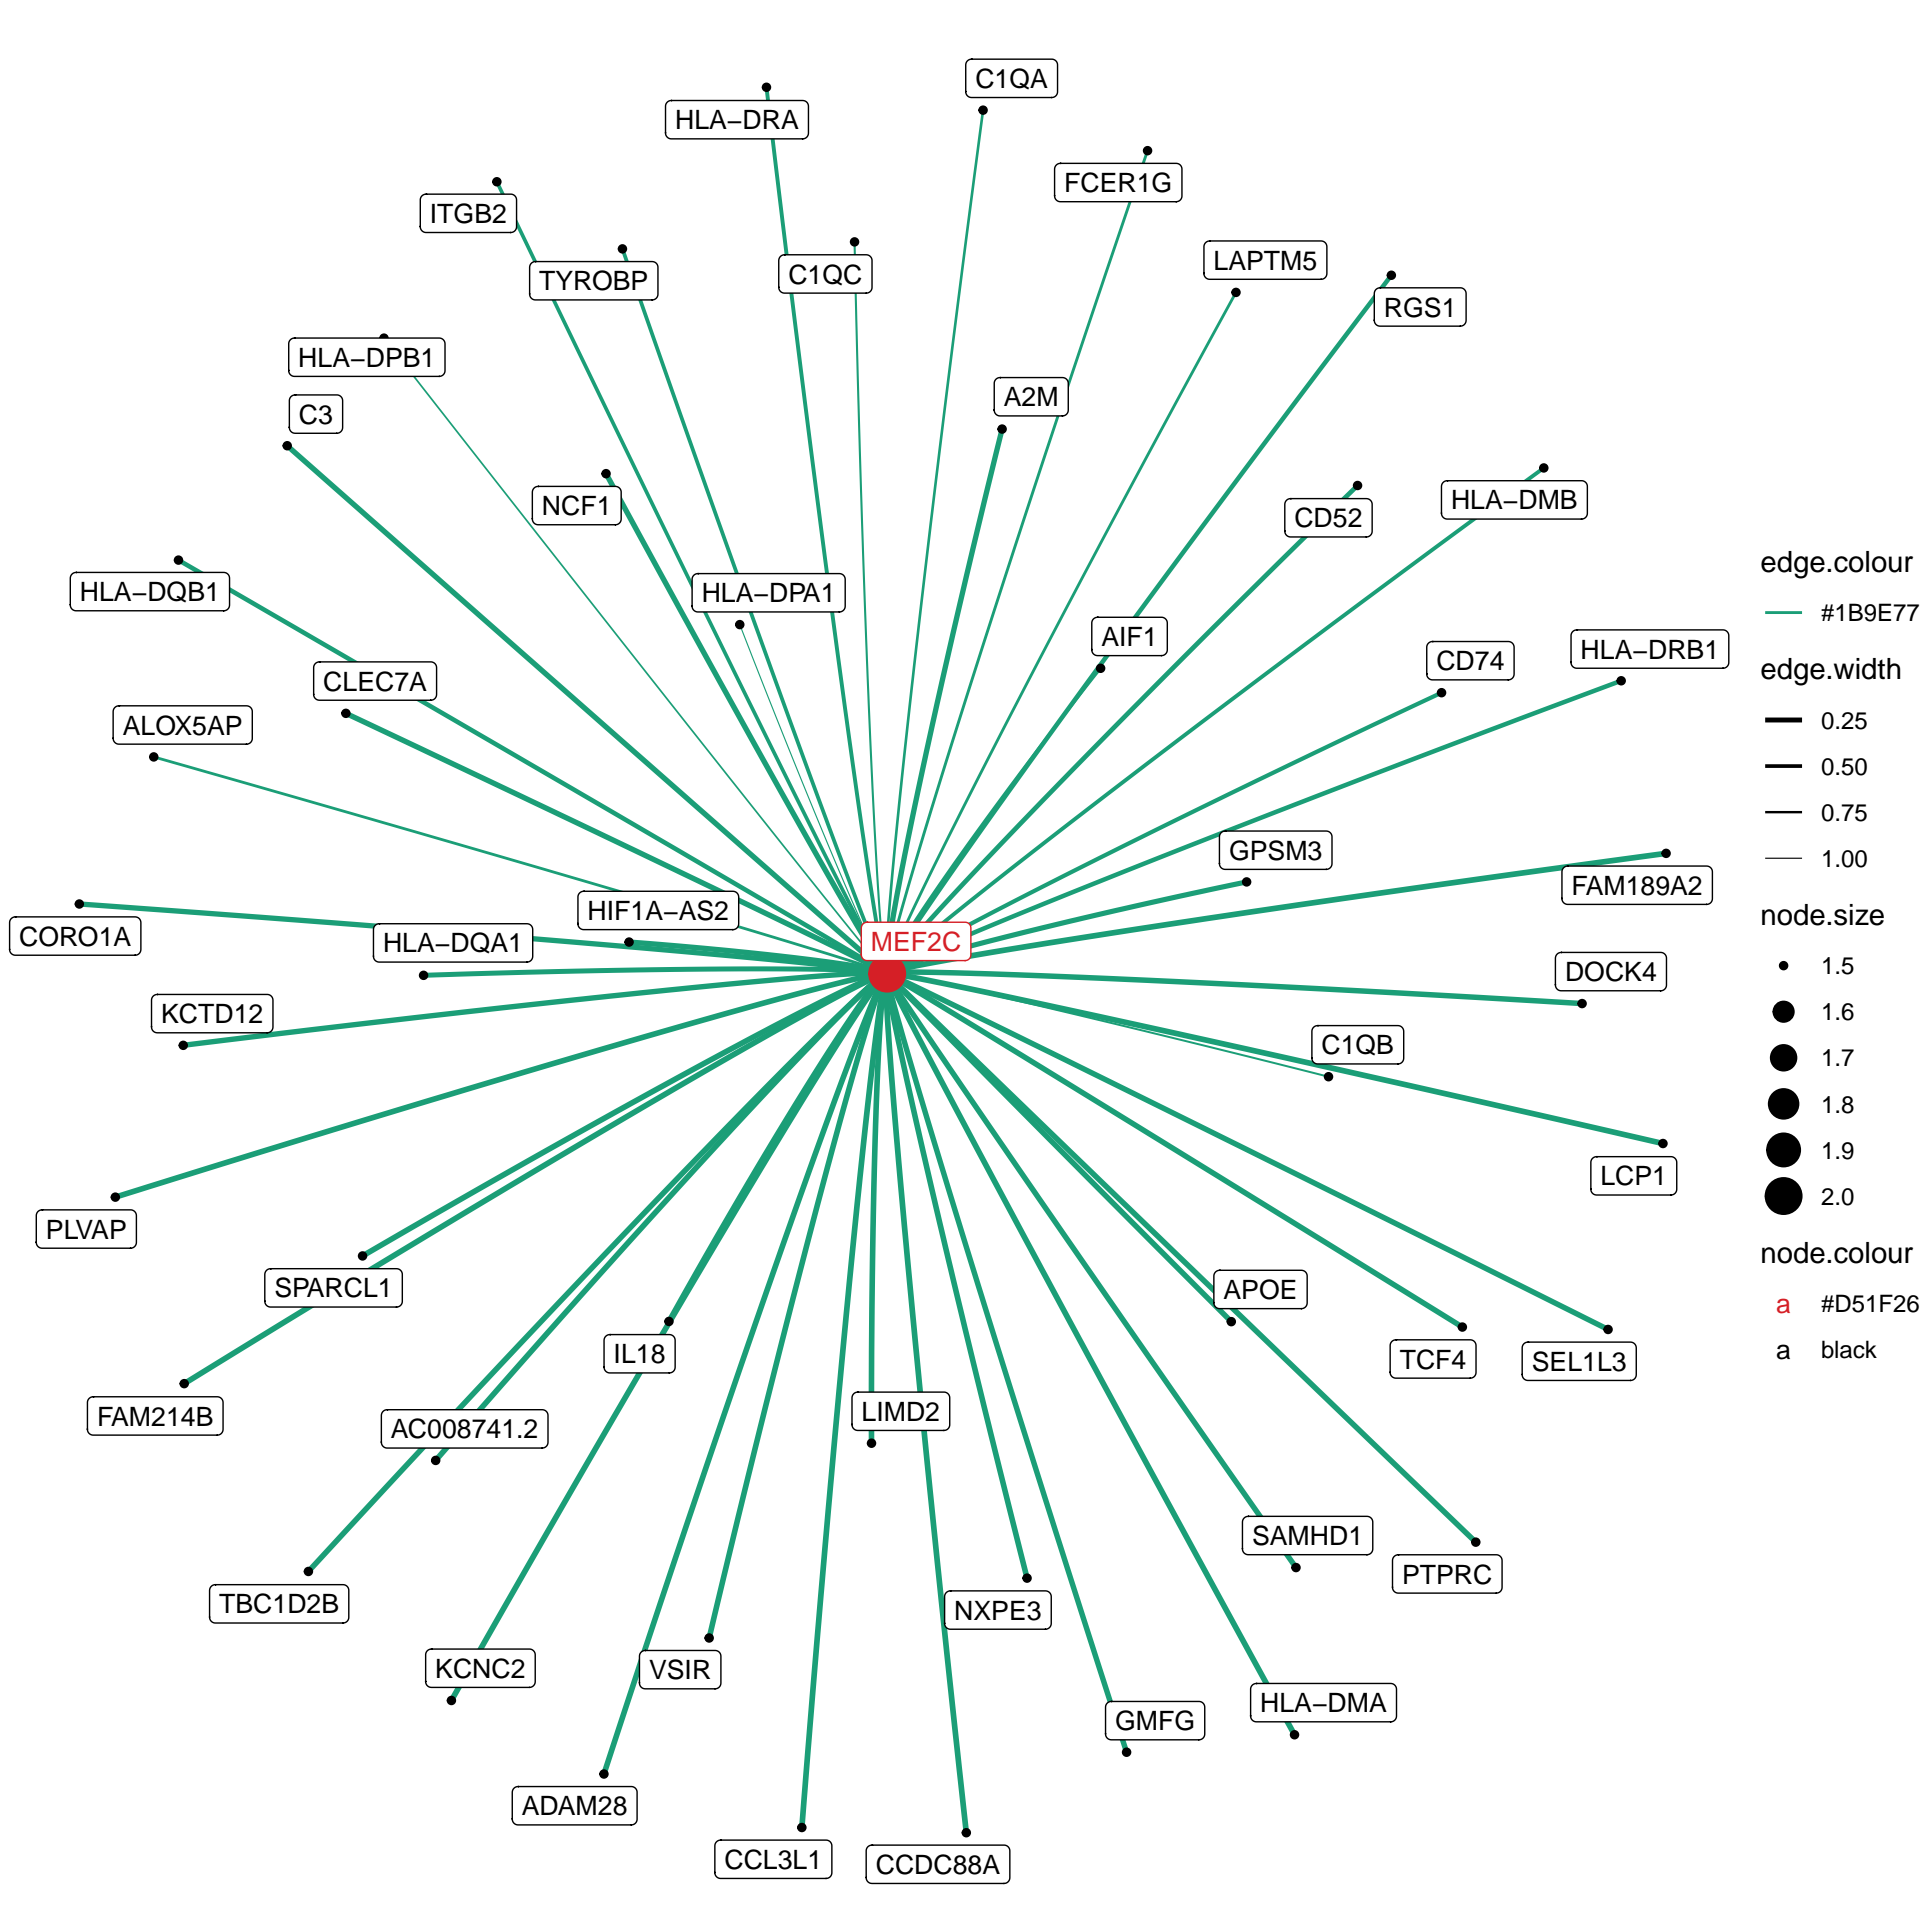

edge.colour

— #1B9E77

edge.width

— 0.25

— 0.50

— 0.75

— 1.00

node.size

• 1.5

• 1.6

• 1.7

• 1.8

• 1.9

• 2.0

node.colour

a #D51F26

a black

edge.colour

— #1B9E77

edge.width

- 0.25
- 0.50
- 0.75
- 1.00

node.size

- 1.5
- 1.6
- 1.7
- 1.8
- 1.9
- 2.0

node.colour