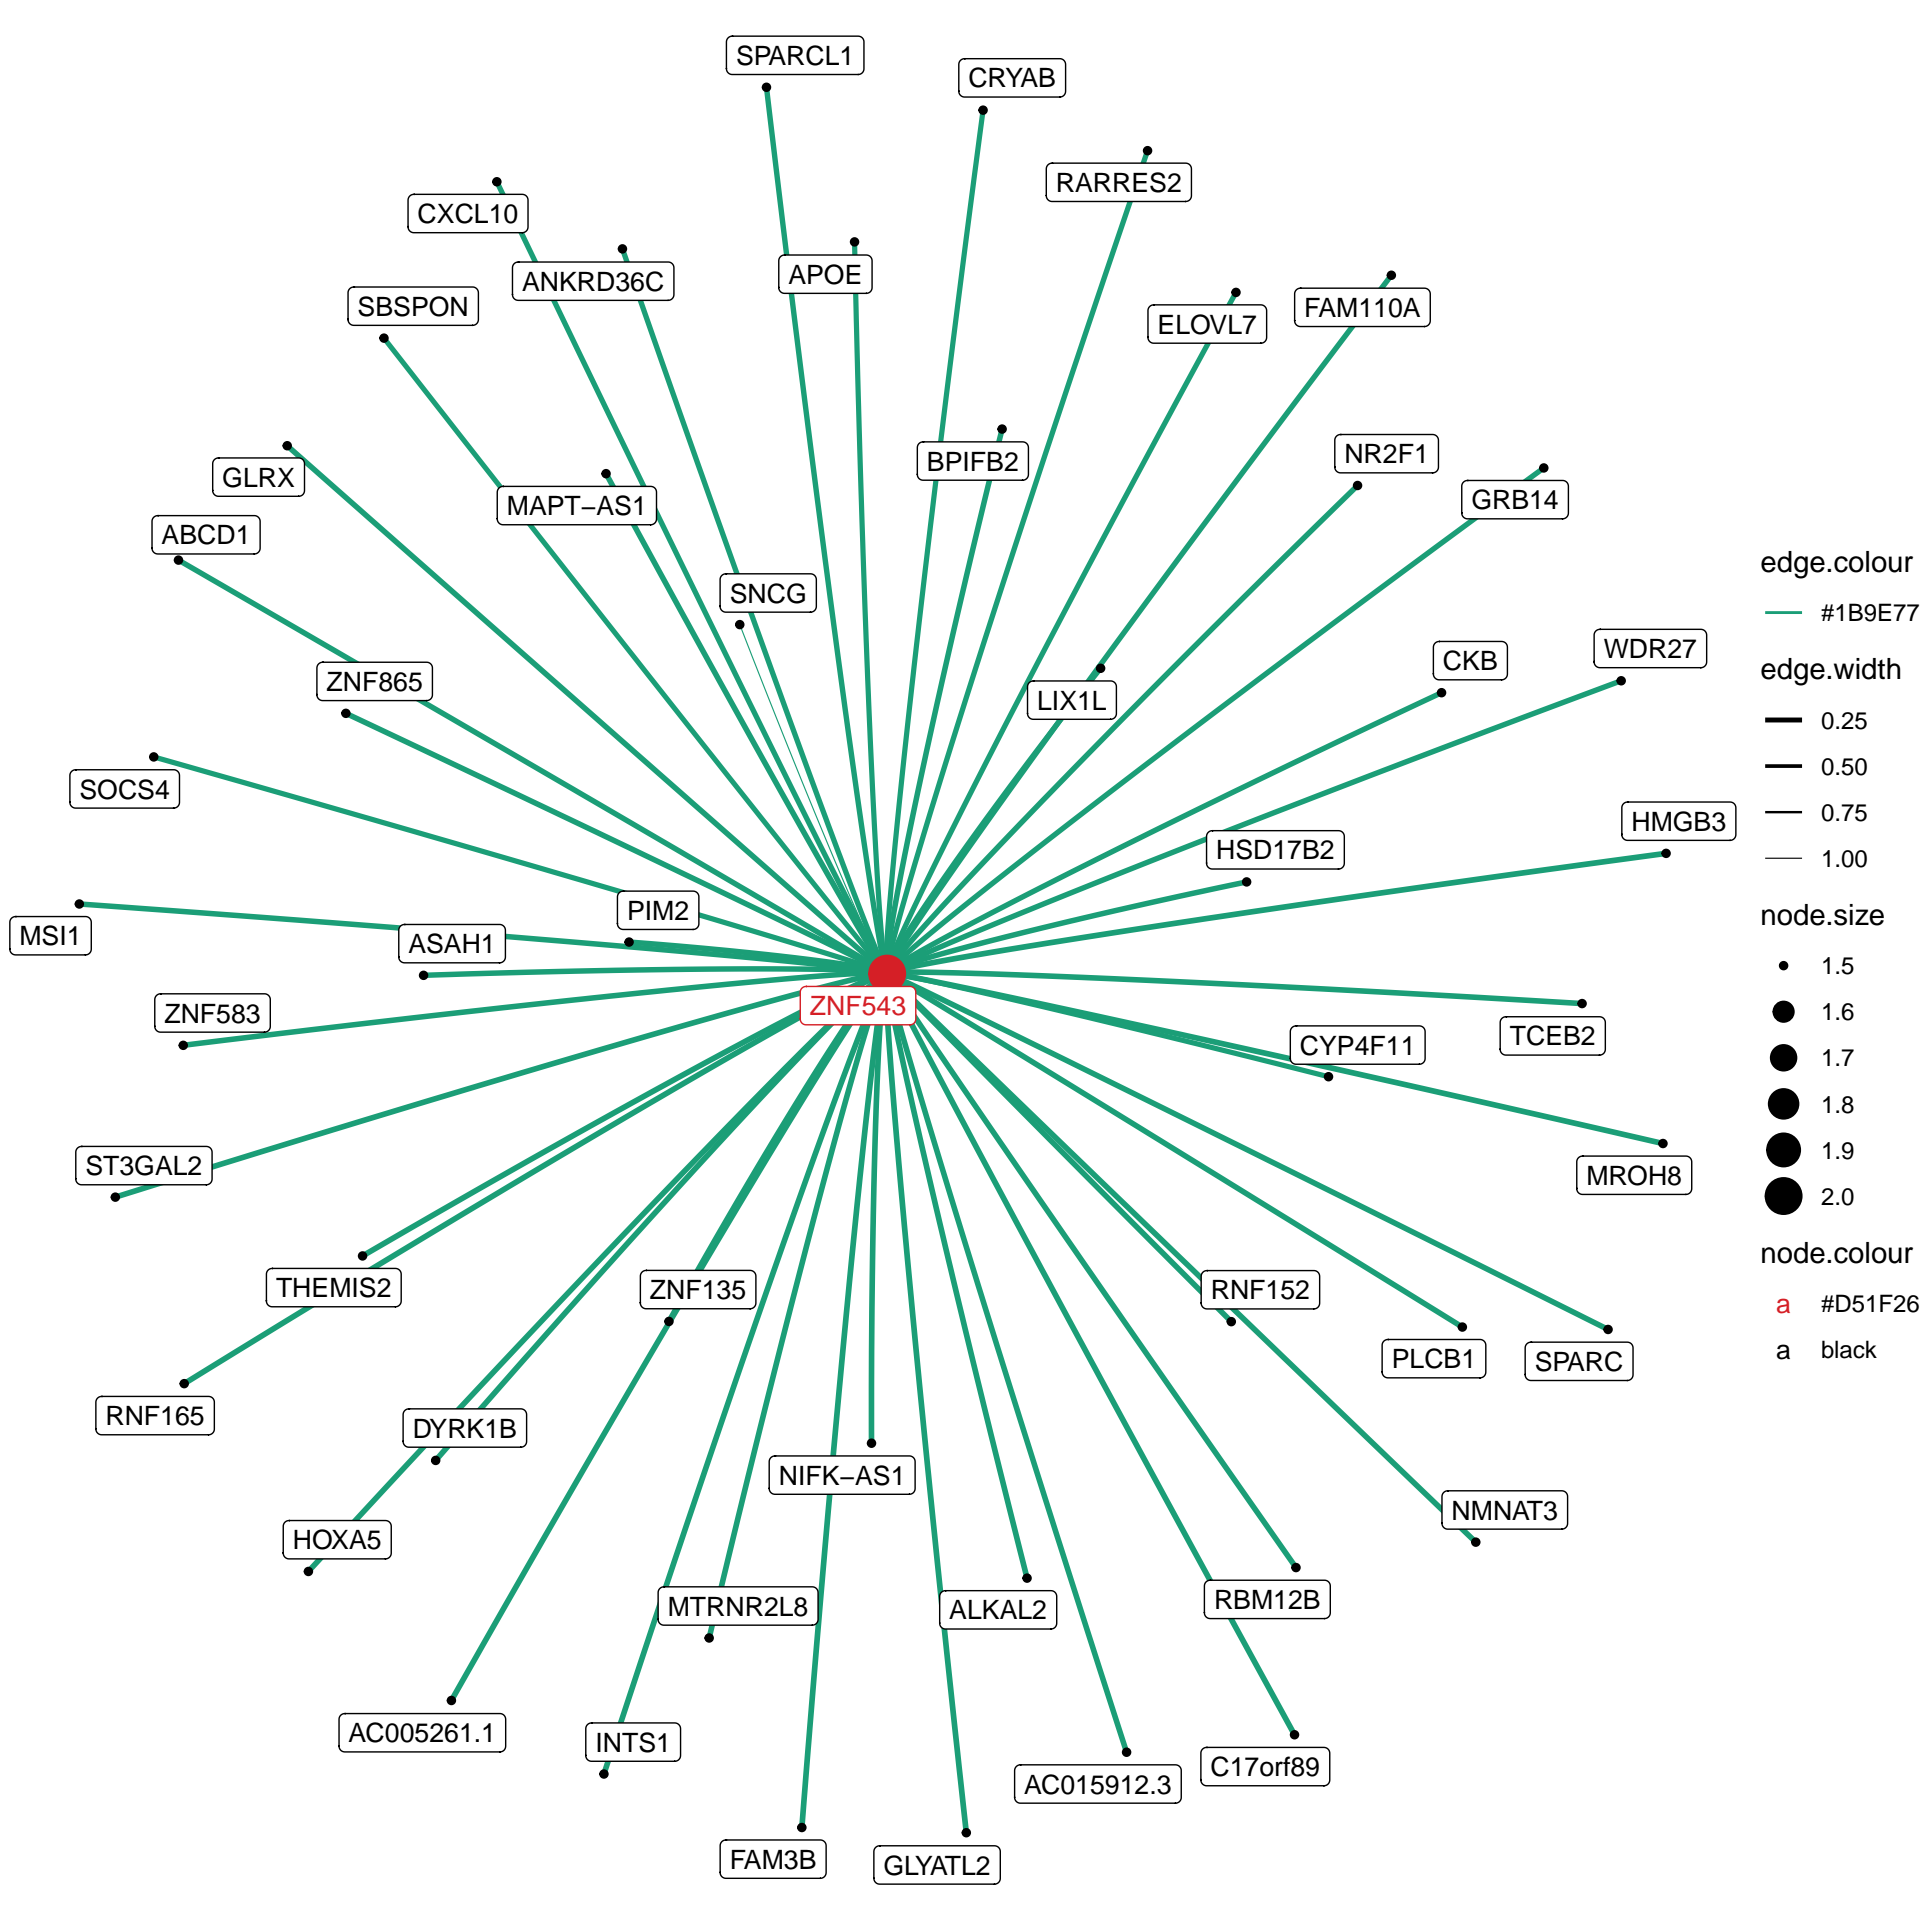

1.9

2.0

node.colour

a #D51F26

a black

edge.colour

— #1B9E77

edge.width

- 0.25
- 0.50
- 0.75
- 1.00

node.size

- 1.5
- 1.6
- 1.7
- 1.8
- 1.9
- 2.0

node.colour

- a #D51F26
- a black

edge.colour

— #1B9E77

edge.width