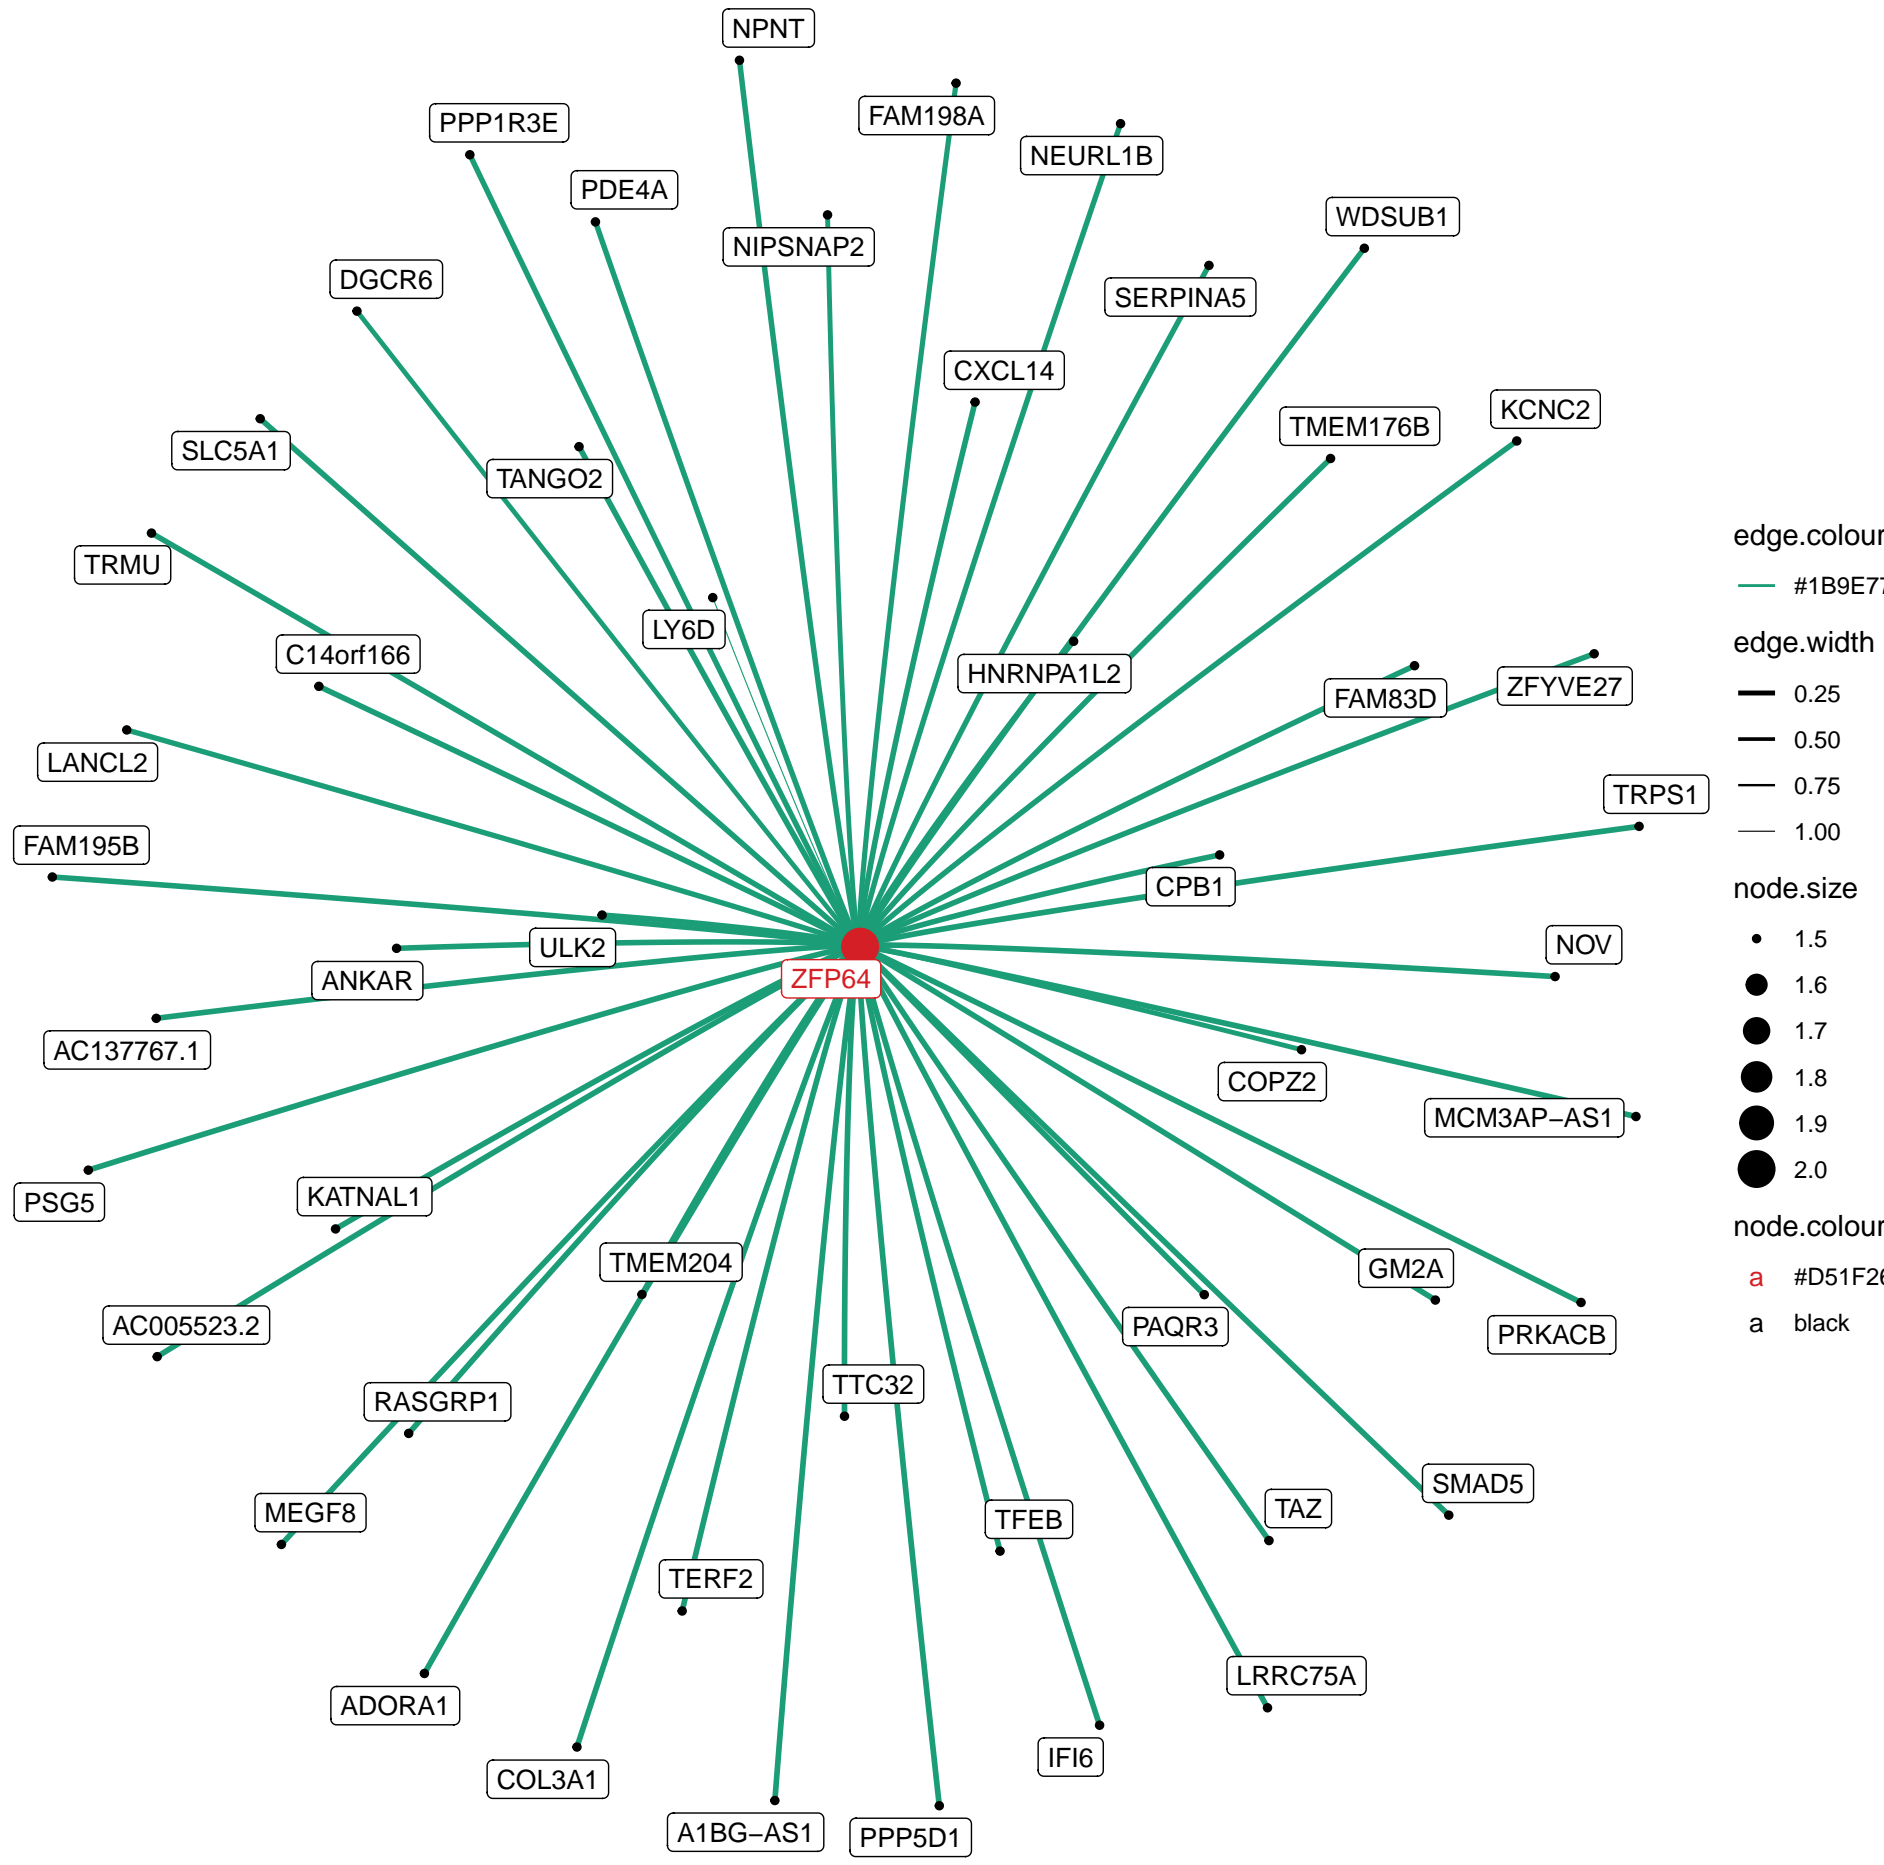

• 1.5

• 1.6

• 1.7

• 1.8

• 1.9

• 2.0

node.colour

a #D51F26

a black

edge.colour

— #1B9E77

edge.width

- 0.25
- 0.50
- 0.75
- 1.00

node.size

- 1.5
- 1.6
- 1.7
- 1.8
- 1.9
- 2.0

node.colour

- a #D51F26
- a black

ZFP64

NPNT

PPP1R3E

PDE4A

FAM198A

NEURL1B

NIPSNAP2