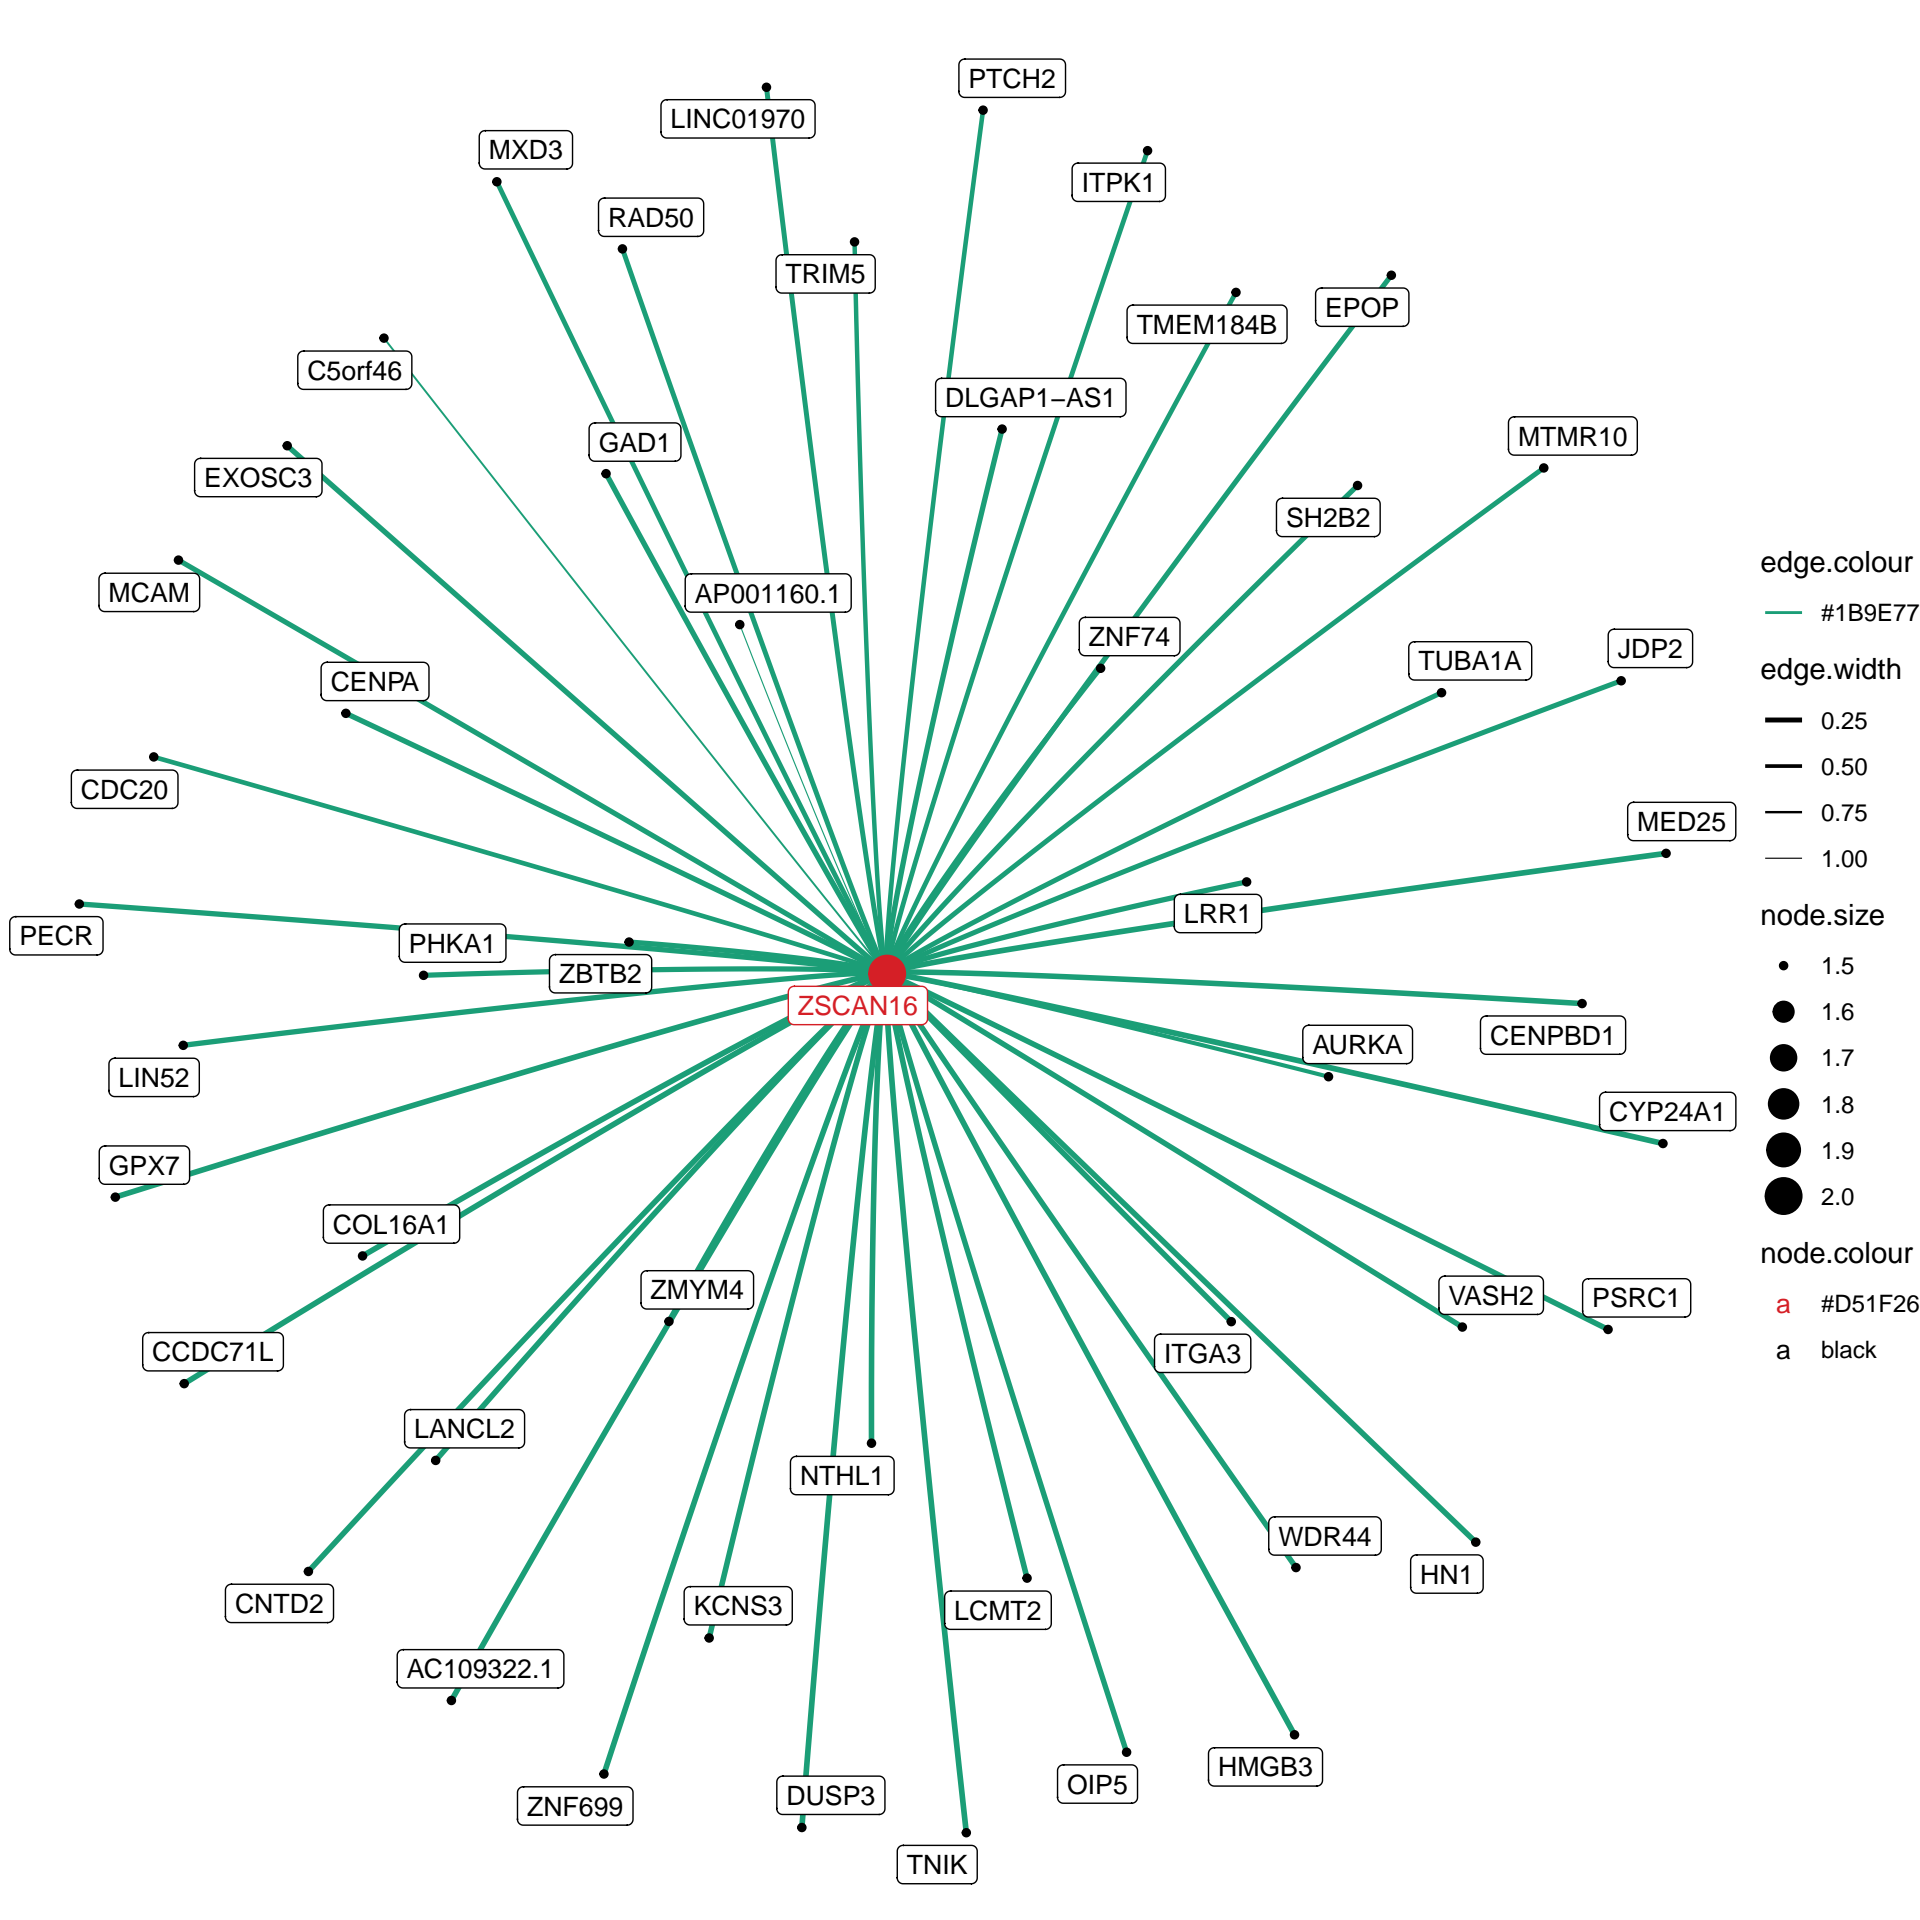

edge.width

— 0.25

— 0.50

— 0.75

— 1.00

node.size

• 1.5

● 1.6

● 1.7

● 1.8

● 1.9

● 2.0

node.colour

a #D51F26

a black

edge.colour

— #1B9E77

edge.width

— 0.25
 — 0.50
 — 0.75
 — 1.00

node.size

• 1.5
 ● 1.6
 ● 1.7
 ● 1.8
 ● 1.9
 ● 2.0

node.colour

a #D51F26
 a black

edge.colour

— #1B9E77

edge.width

— 0.25

— 0.50

— 0.75

— 1.00

node.size

• 1.5