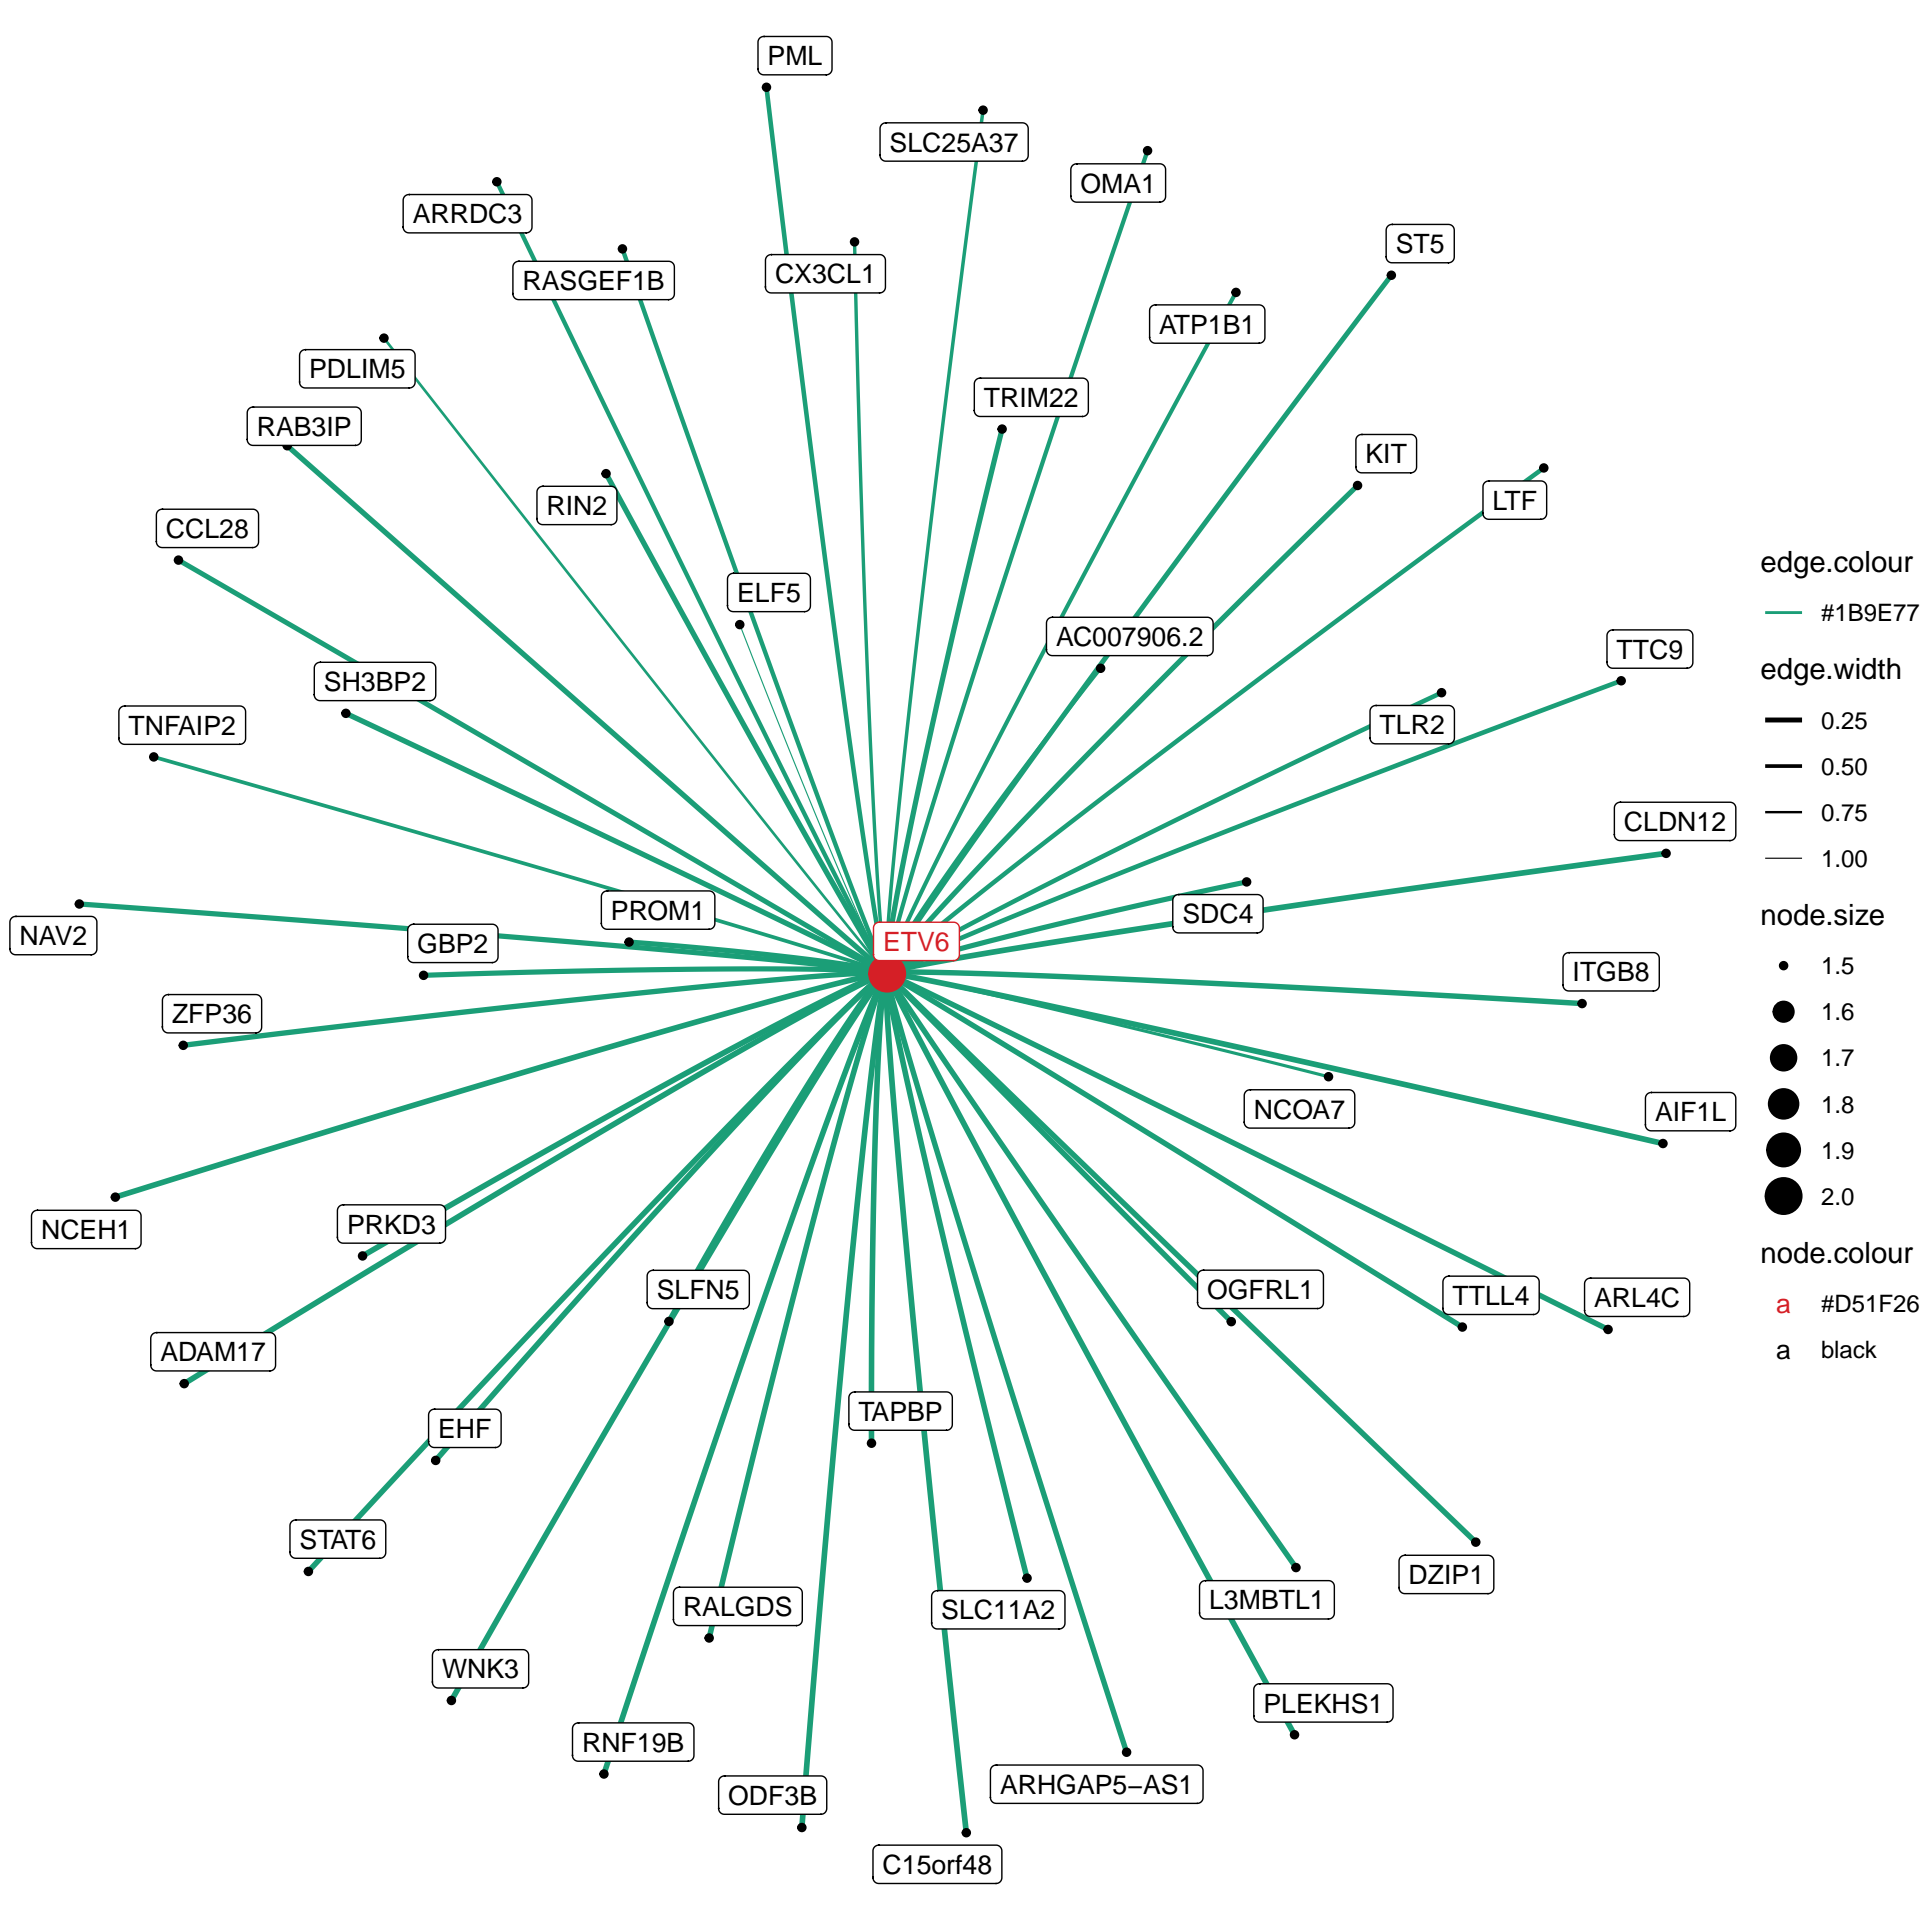

RASGRP1

TTC32

TFEB

TAZ

MEGF8

TERF2

LRRC75A

ADORA1

COL3A1

IFI6

A1BG-AS1

PPP5D1

edge.colour

#1B9E77

edge.width

0.25