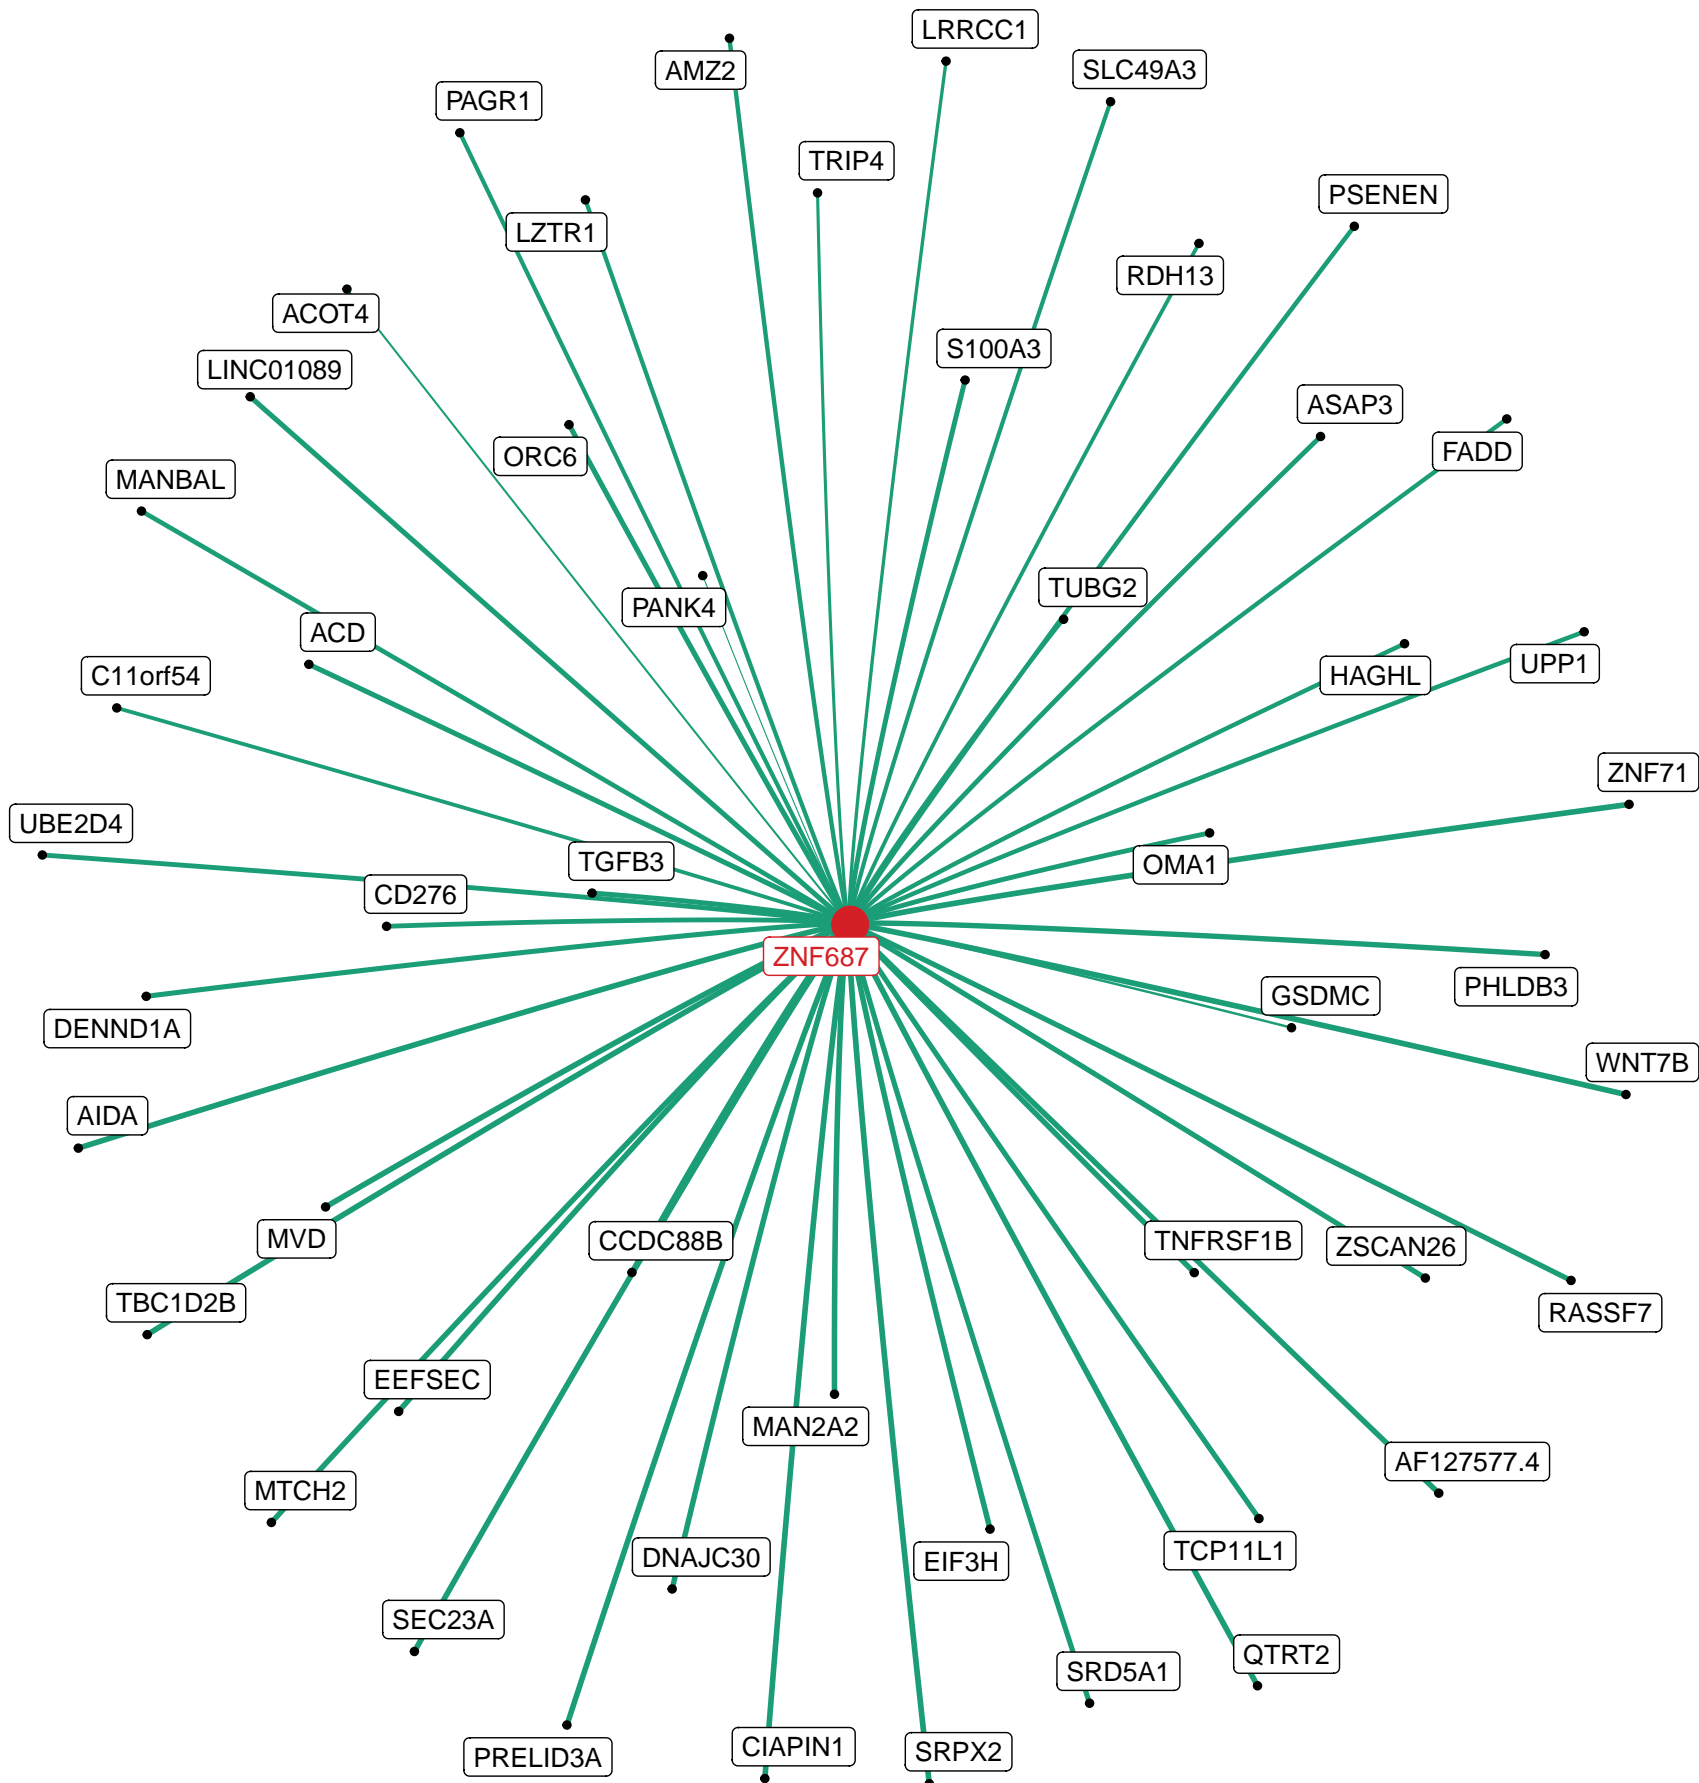

edge.colour

— #1B9E77

edge.width

— 0.25

— 0.50

— 0.75

— 1.00

node.size

• 1.5

• 1.6

• 1.7

• 1.8

• 1.9

• 2.0

node.colour

a #D51F26

a black

edge.colour

— #1B9E77

edge.width

- 0.25
- 0.50
- 0.75
- 1.00

node.size

- 1.5
- 1.6
- 1.7
- 1.8
- 1.9
- 2.0

node.colour

- a #D51F26
- a black