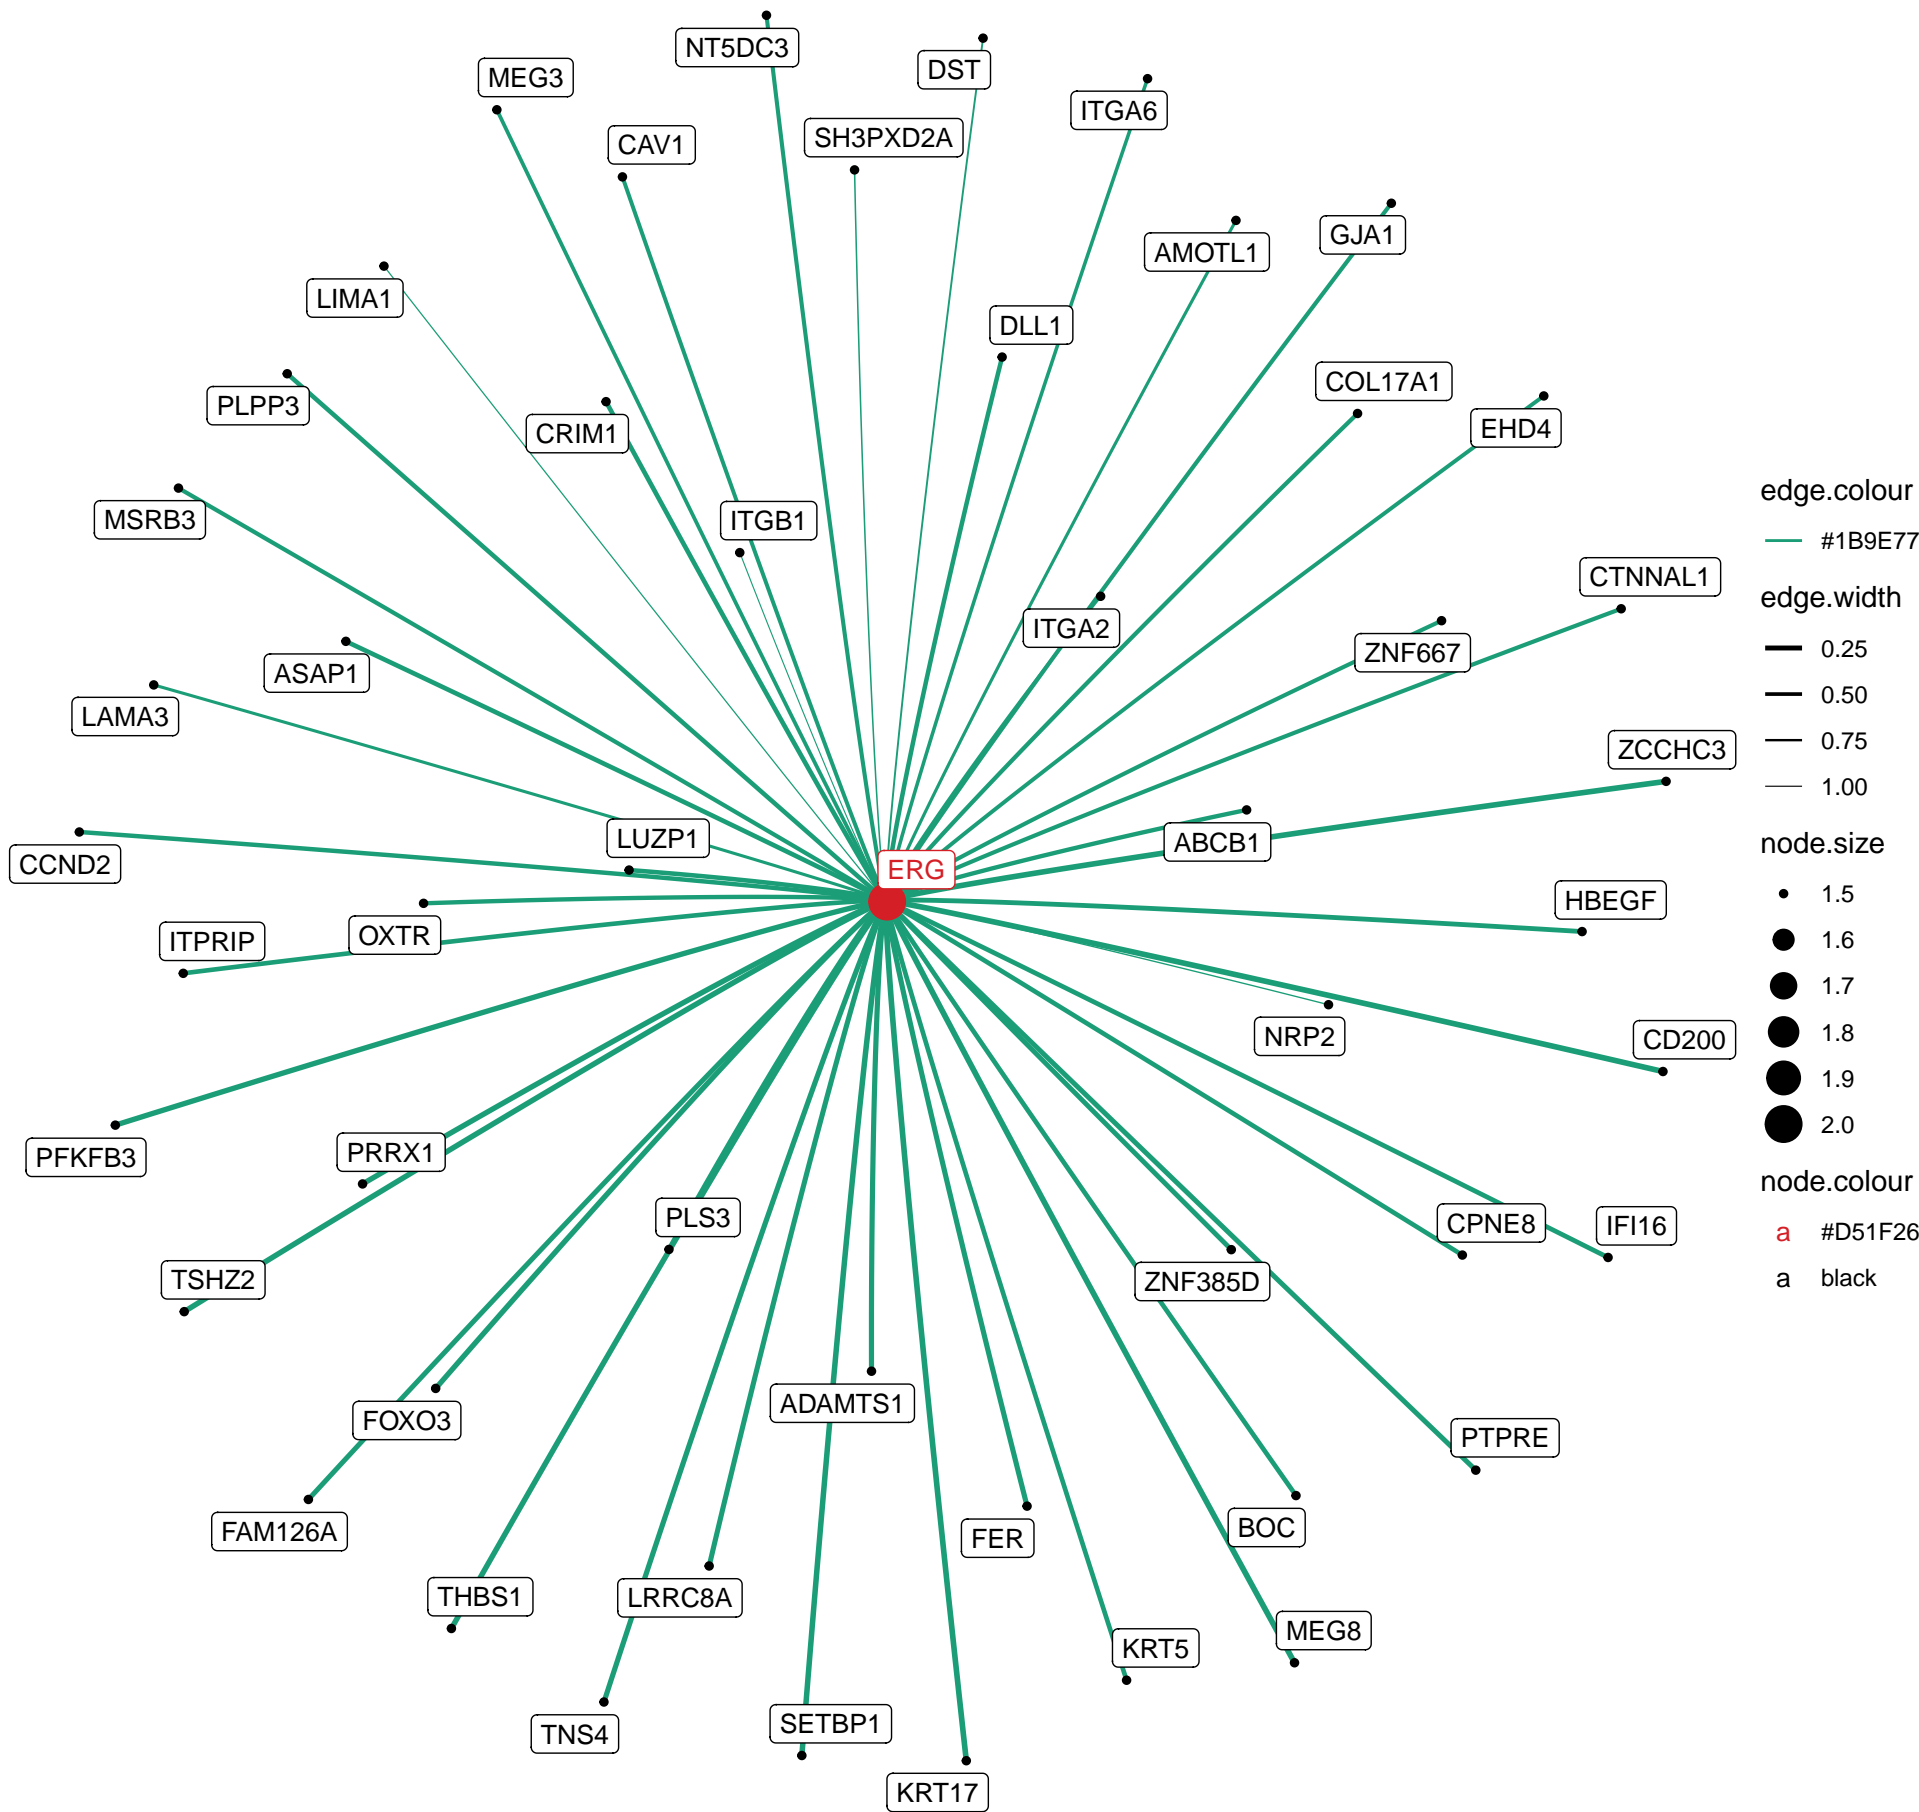

edge.colour

— #1B9E77

edge.width

— 0.25

— 0.50

— 0.75

— 1.00

node.size

• 1.5

• 1.6

• 1.7

• 1.8

• 1.9

• 2.0

node.colour

a #D51F26

a black

edge.colour

— #1B9E77

edge.width

- 0.25
- 0.50
- 0.75
- 1.00

node.size

- 1.5
- 1.6
- 1.7
- 1.8
- 1.9
- 2.0

node.colour

- a #D51F26
- a black