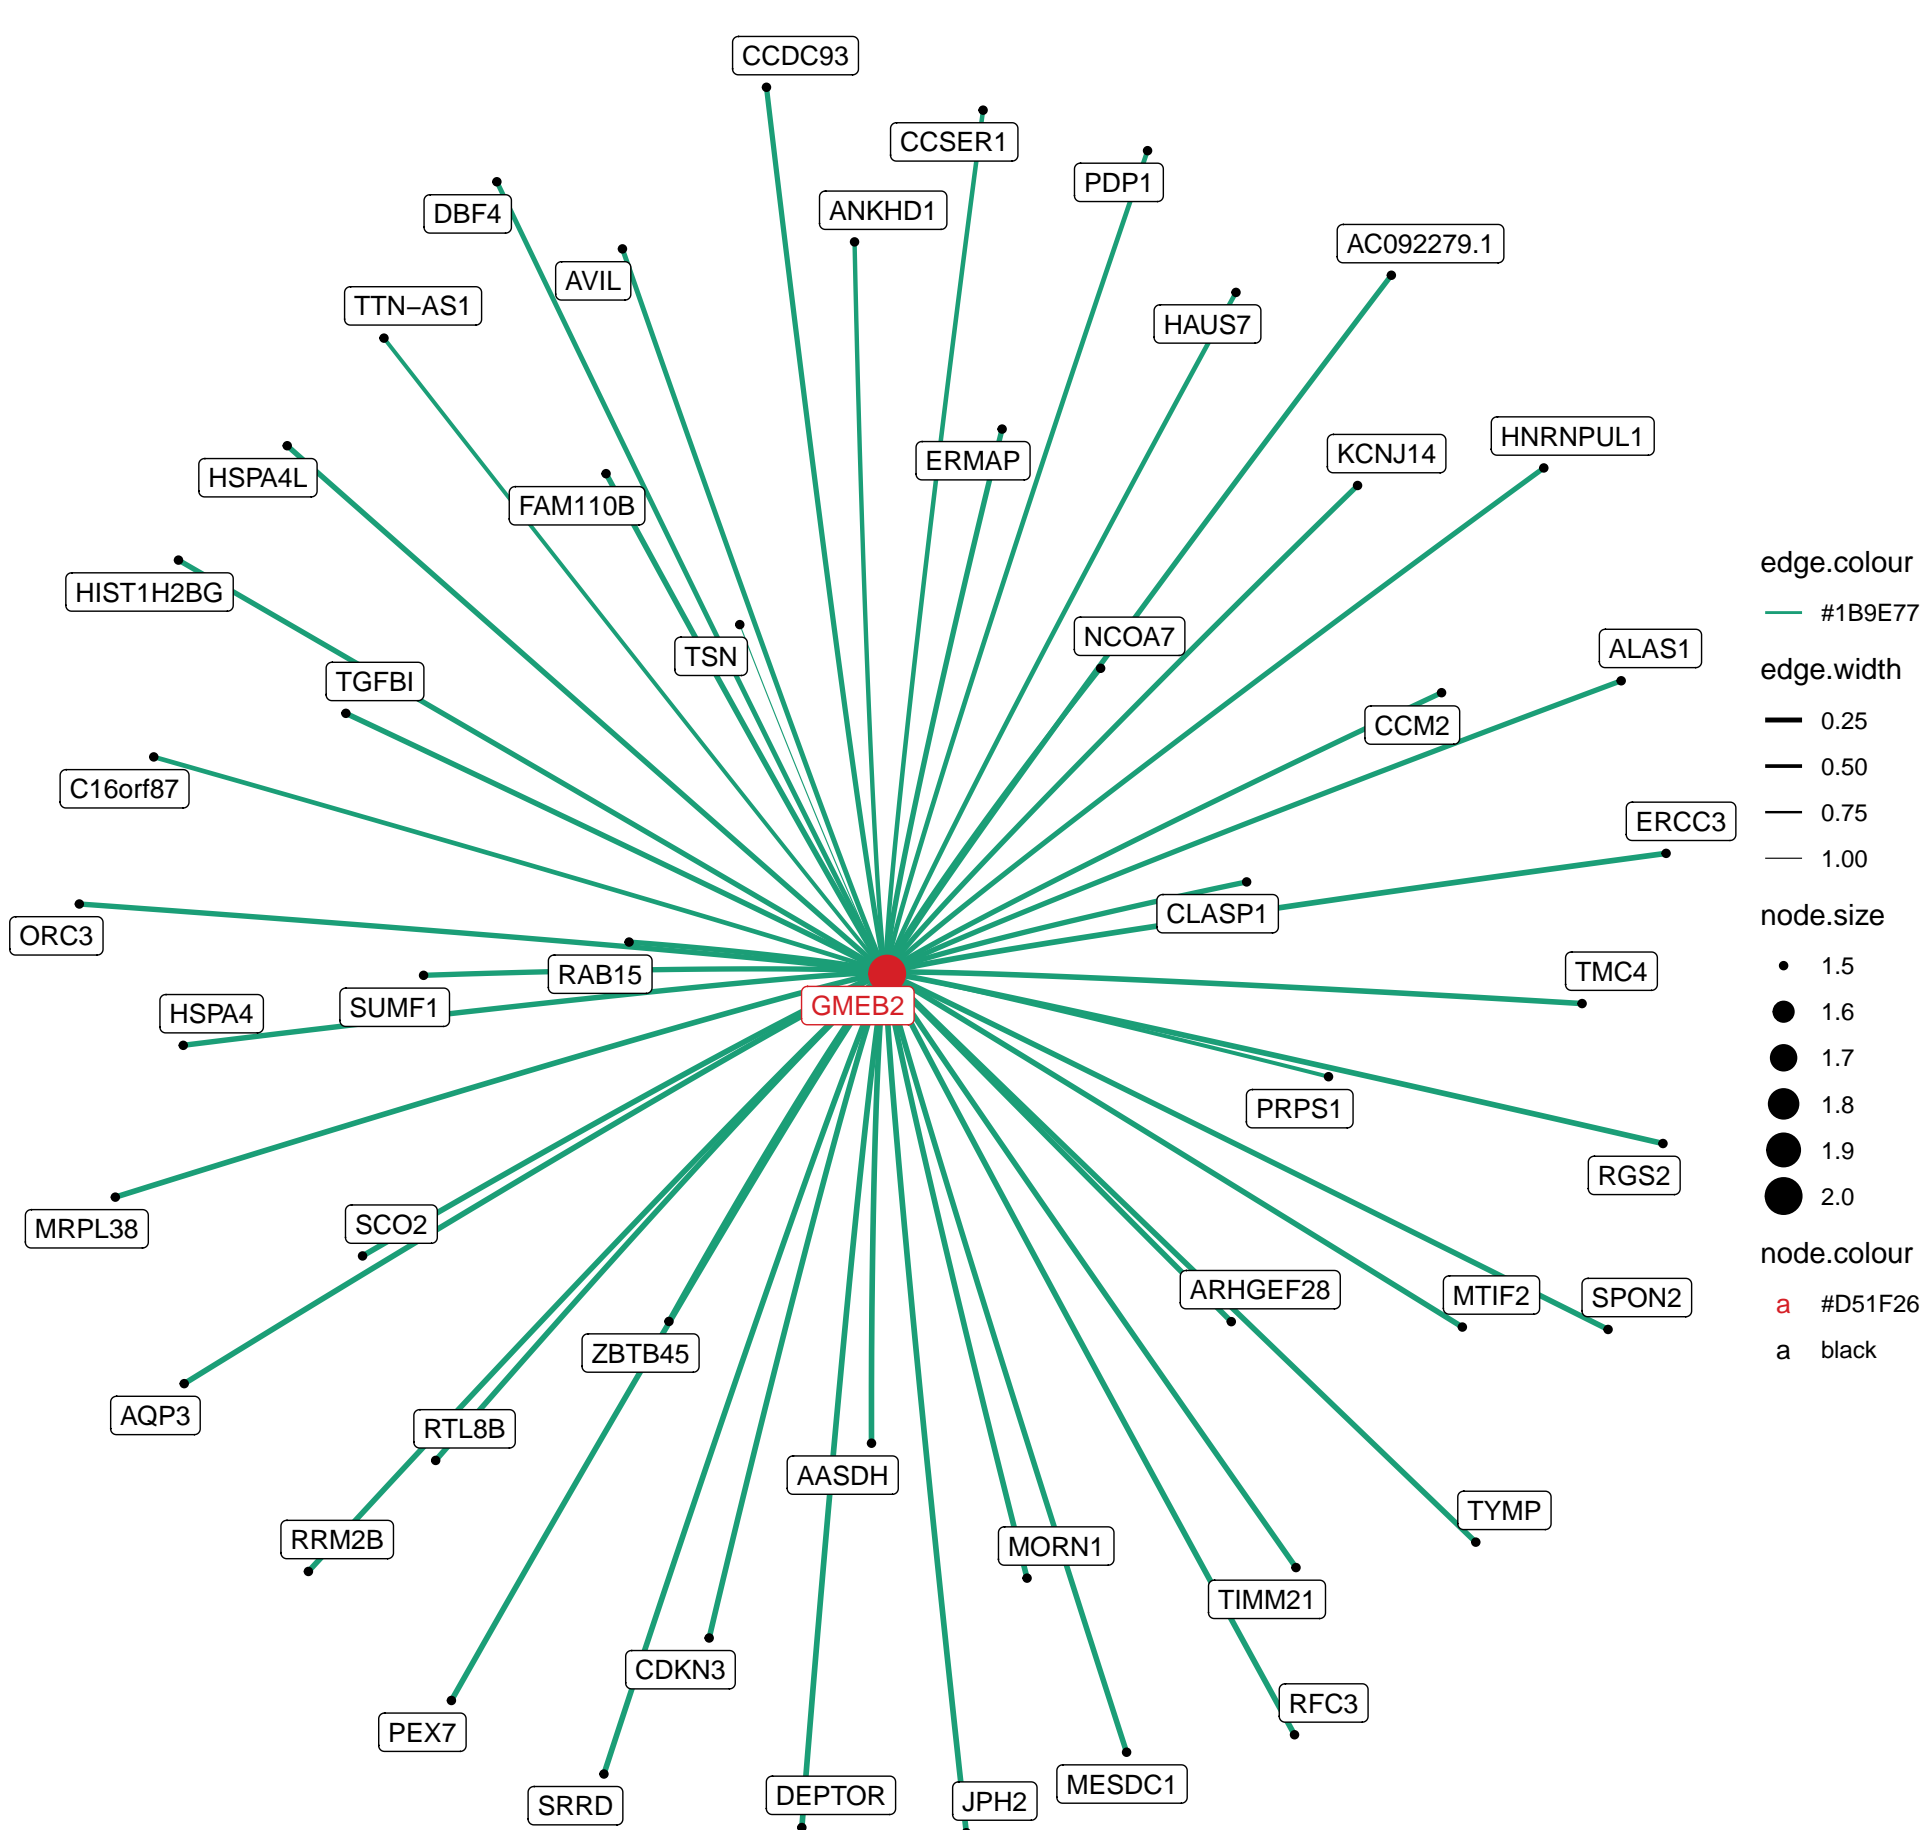

edge.colour

— #1B9E77

edge.width

— 0.25

— 0.50

— 0.75

— 1.00

node.size

• 1.5

• 1.6

• 1.7

• 1.8

• 1.9

• 2.0

node.colour

a #D51F26

a black

edge.colour

— #1B9E77

edge.width

- 0.25
- 0.50
- 0.75
- 1.00

node.size

- 1.5
- 1.6
- 1.7
- 1.8
- 1.9
- 2.0

node.colour

- a #D51F26
- a black