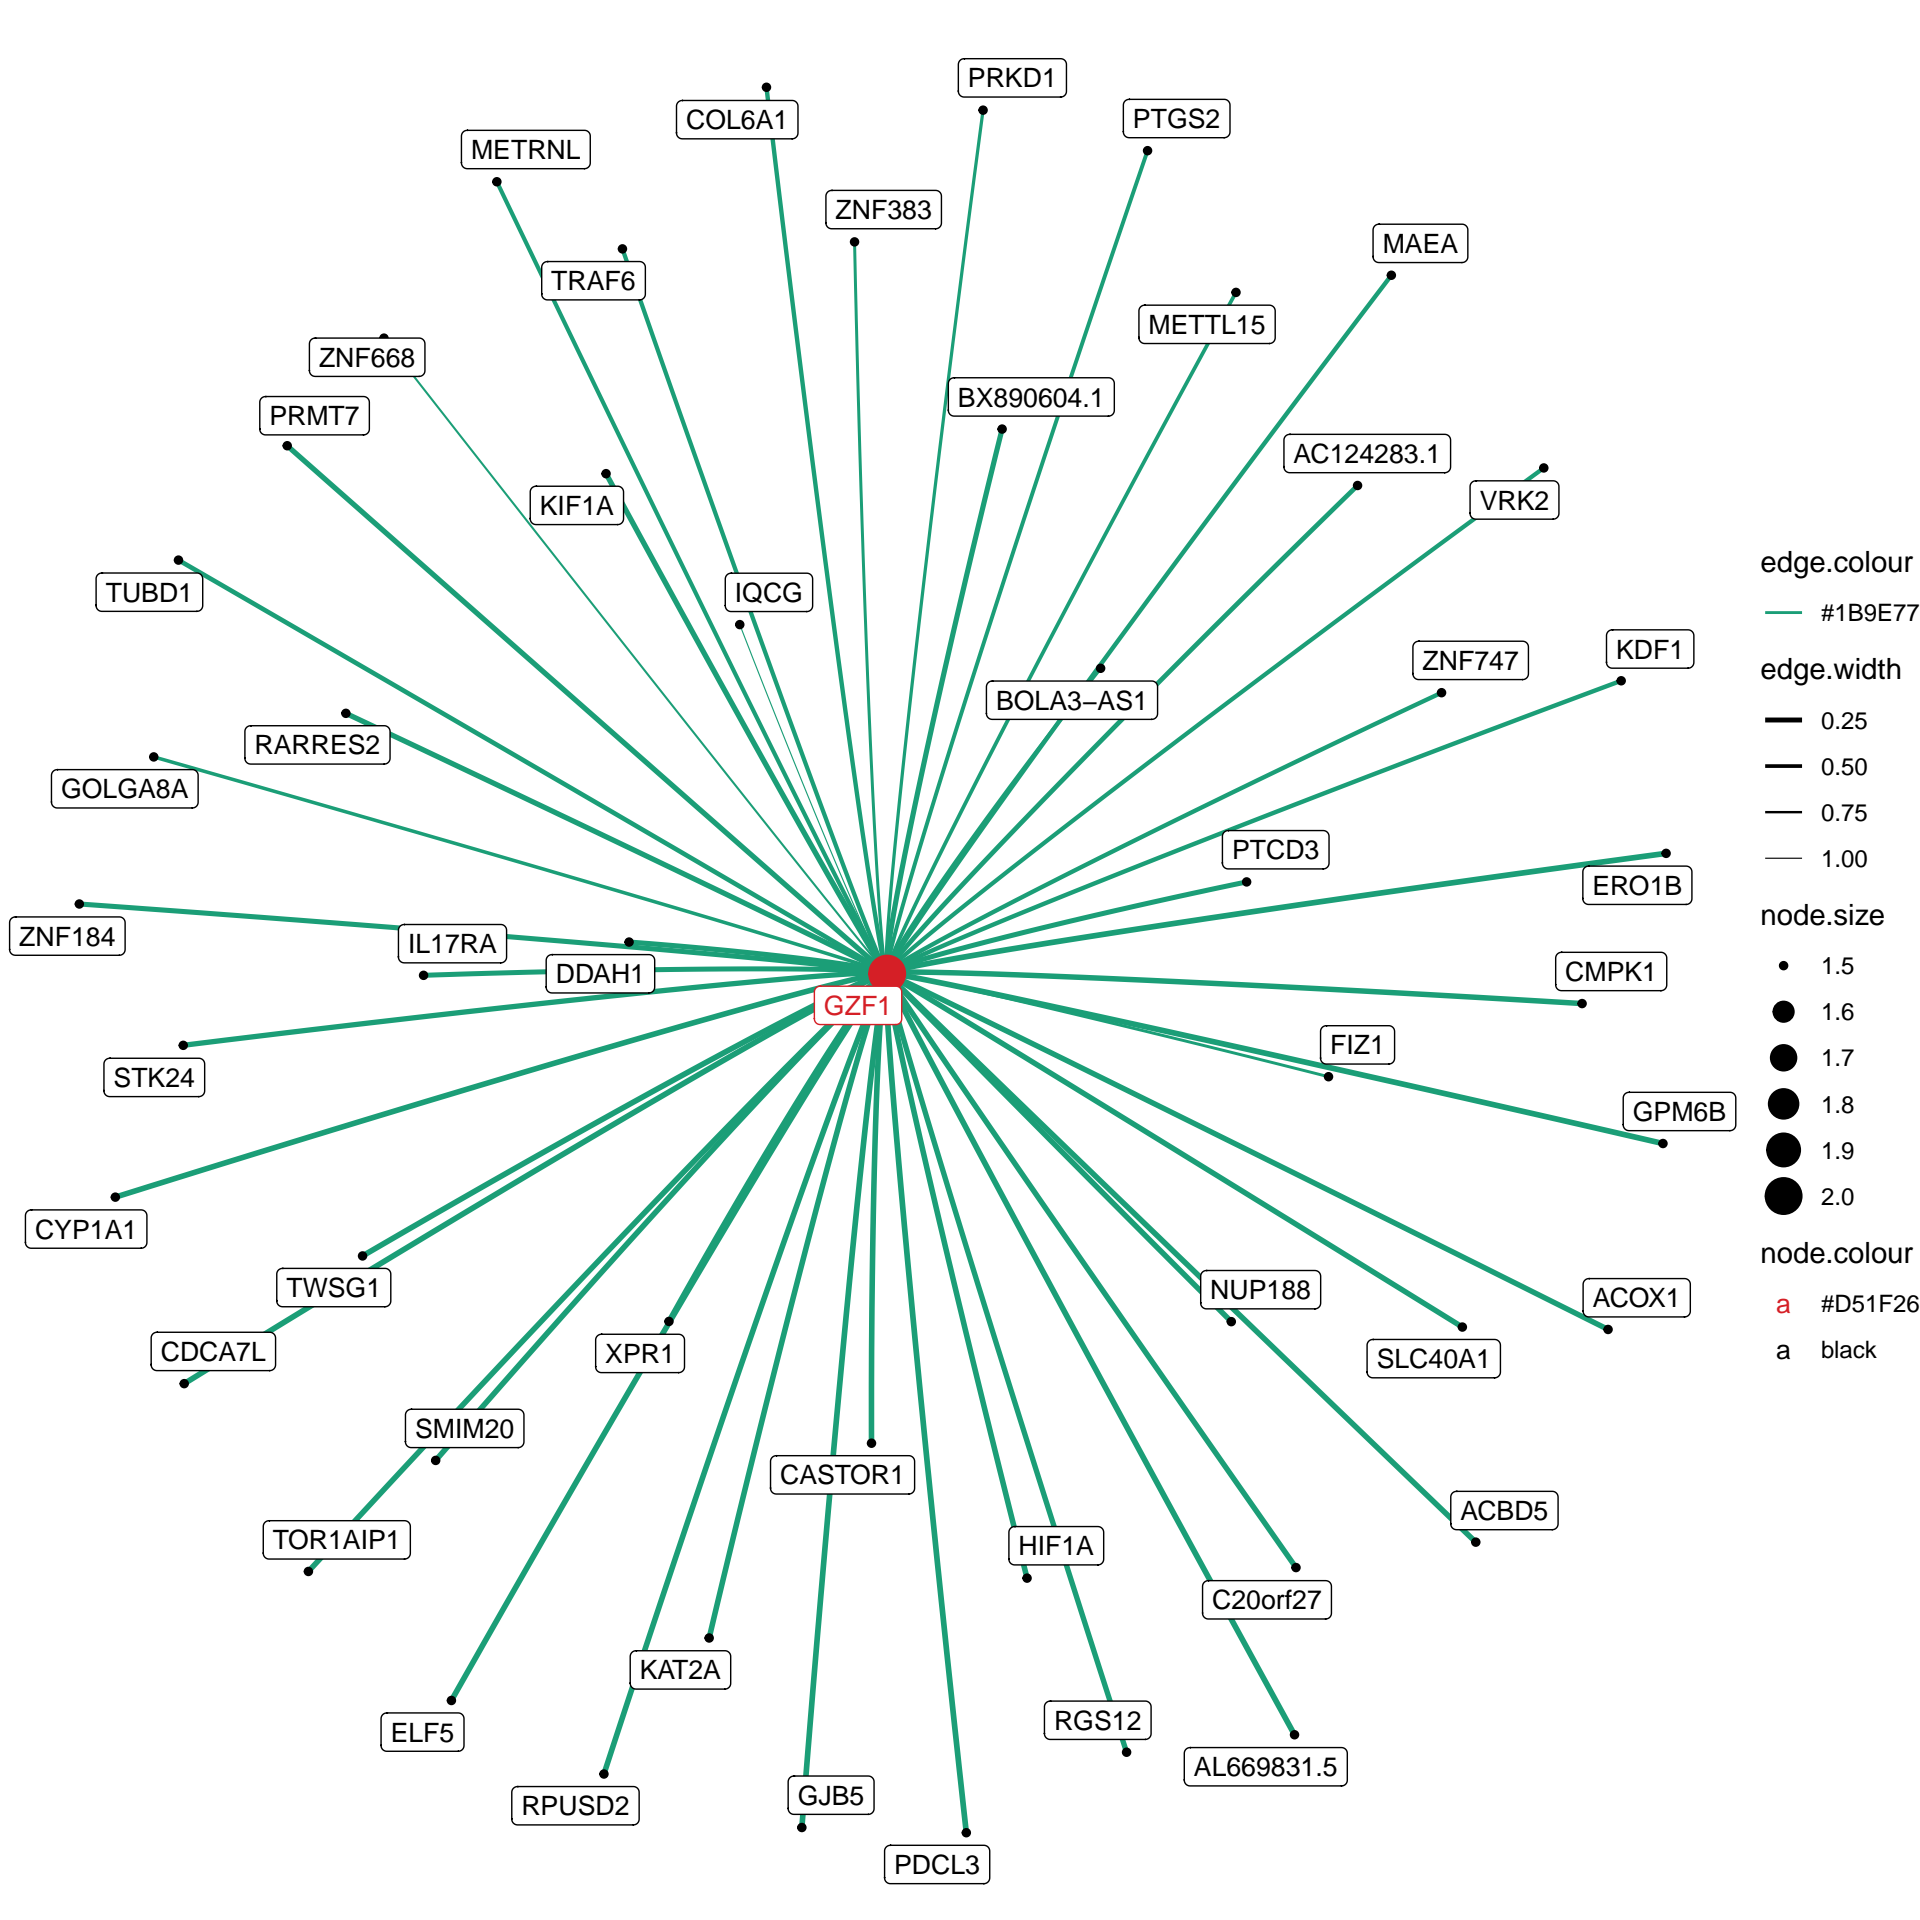

edge.colour

— #1B9E77

edge.width

— 0.25

— 0.50

— 0.75

— 1.00

node.size

• 1.5

• 1.6

• 1.7

• 1.8

• 1.9

• 2.0

node.colour

a #D51F26

a black

edge.colour

— #1B9E77

edge.width

- 0.25
- 0.50
- 0.75
- 1.00

node.size

- 1.5
- 1.6
- 1.7
- 1.8
- 1.9
- 2.0

node.colour

- a #D51F26
- a black