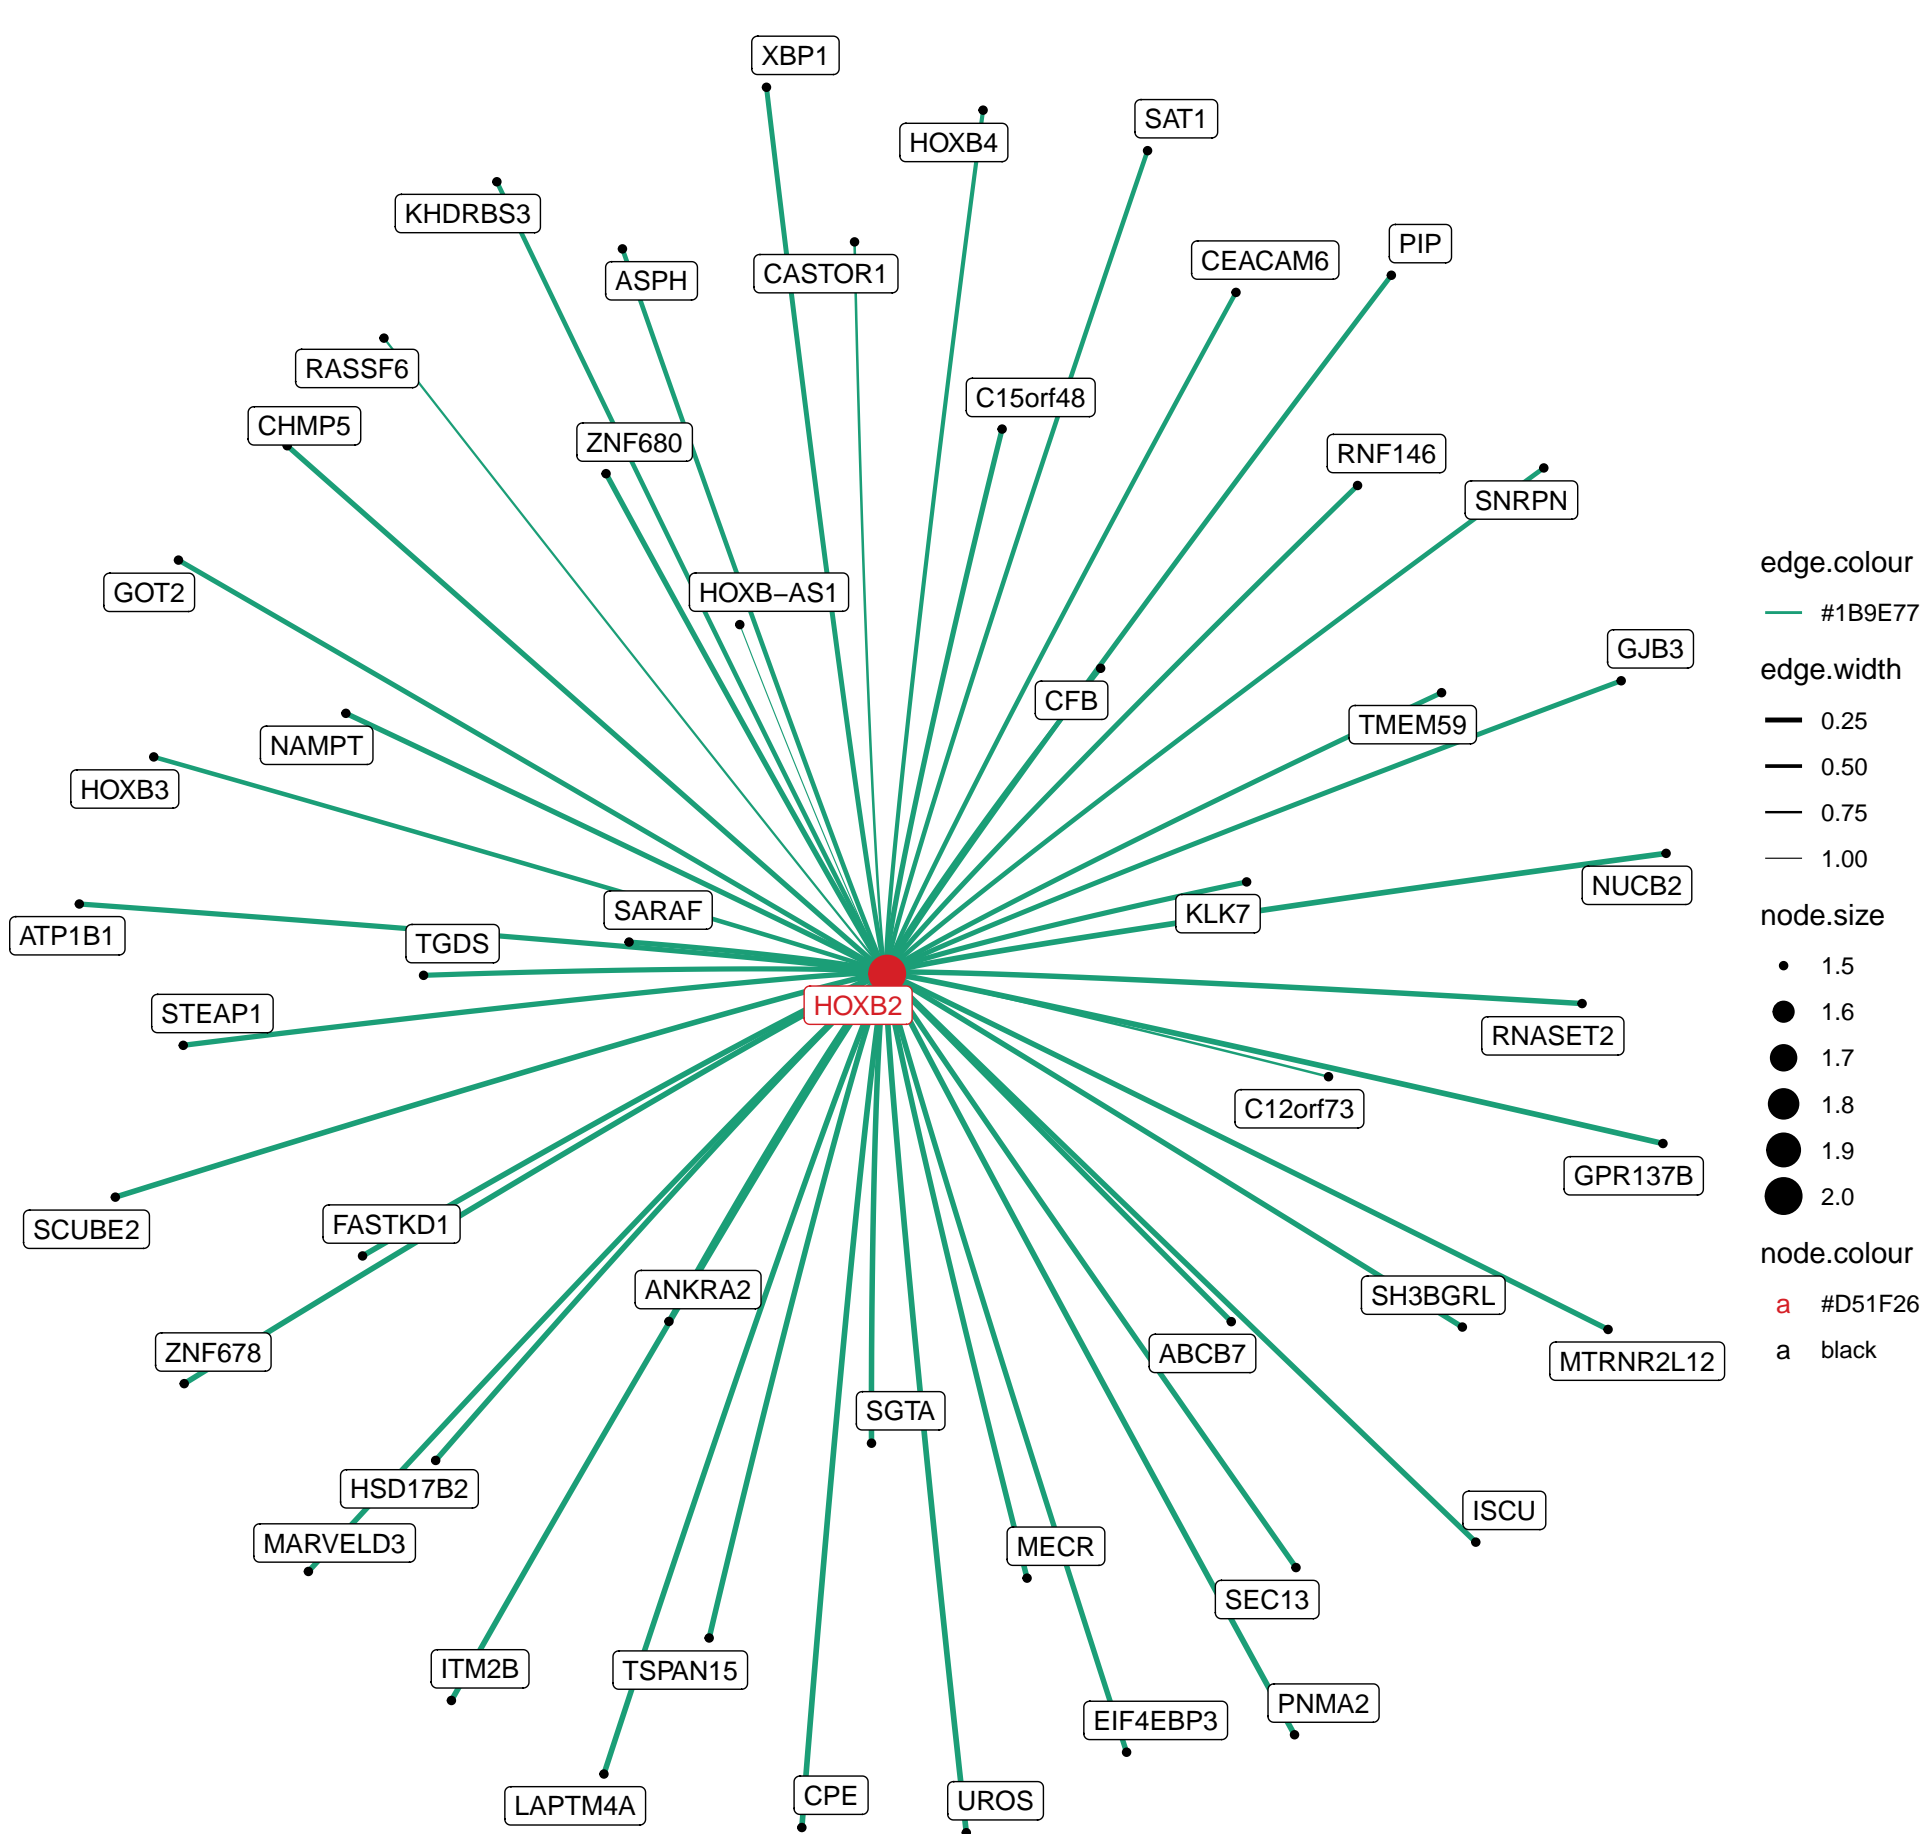

edge.colour

— #1B9E77

edge.width

— 0.25

— 0.50

— 0.75

— 1.00

node.size

• 1.5

• 1.6

• 1.7

• 1.8

• 1.9

• 2.0

node.colour

a #D51F26

a black

edge.colour

— #1B9E77

edge.width

- 0.25
- 0.50
- 0.75
- 1.00

node.size

- 1.5
- 1.6
- 1.7
- 1.8
- 1.9
- 2.0

node.colour

- a #D51F26
- a black