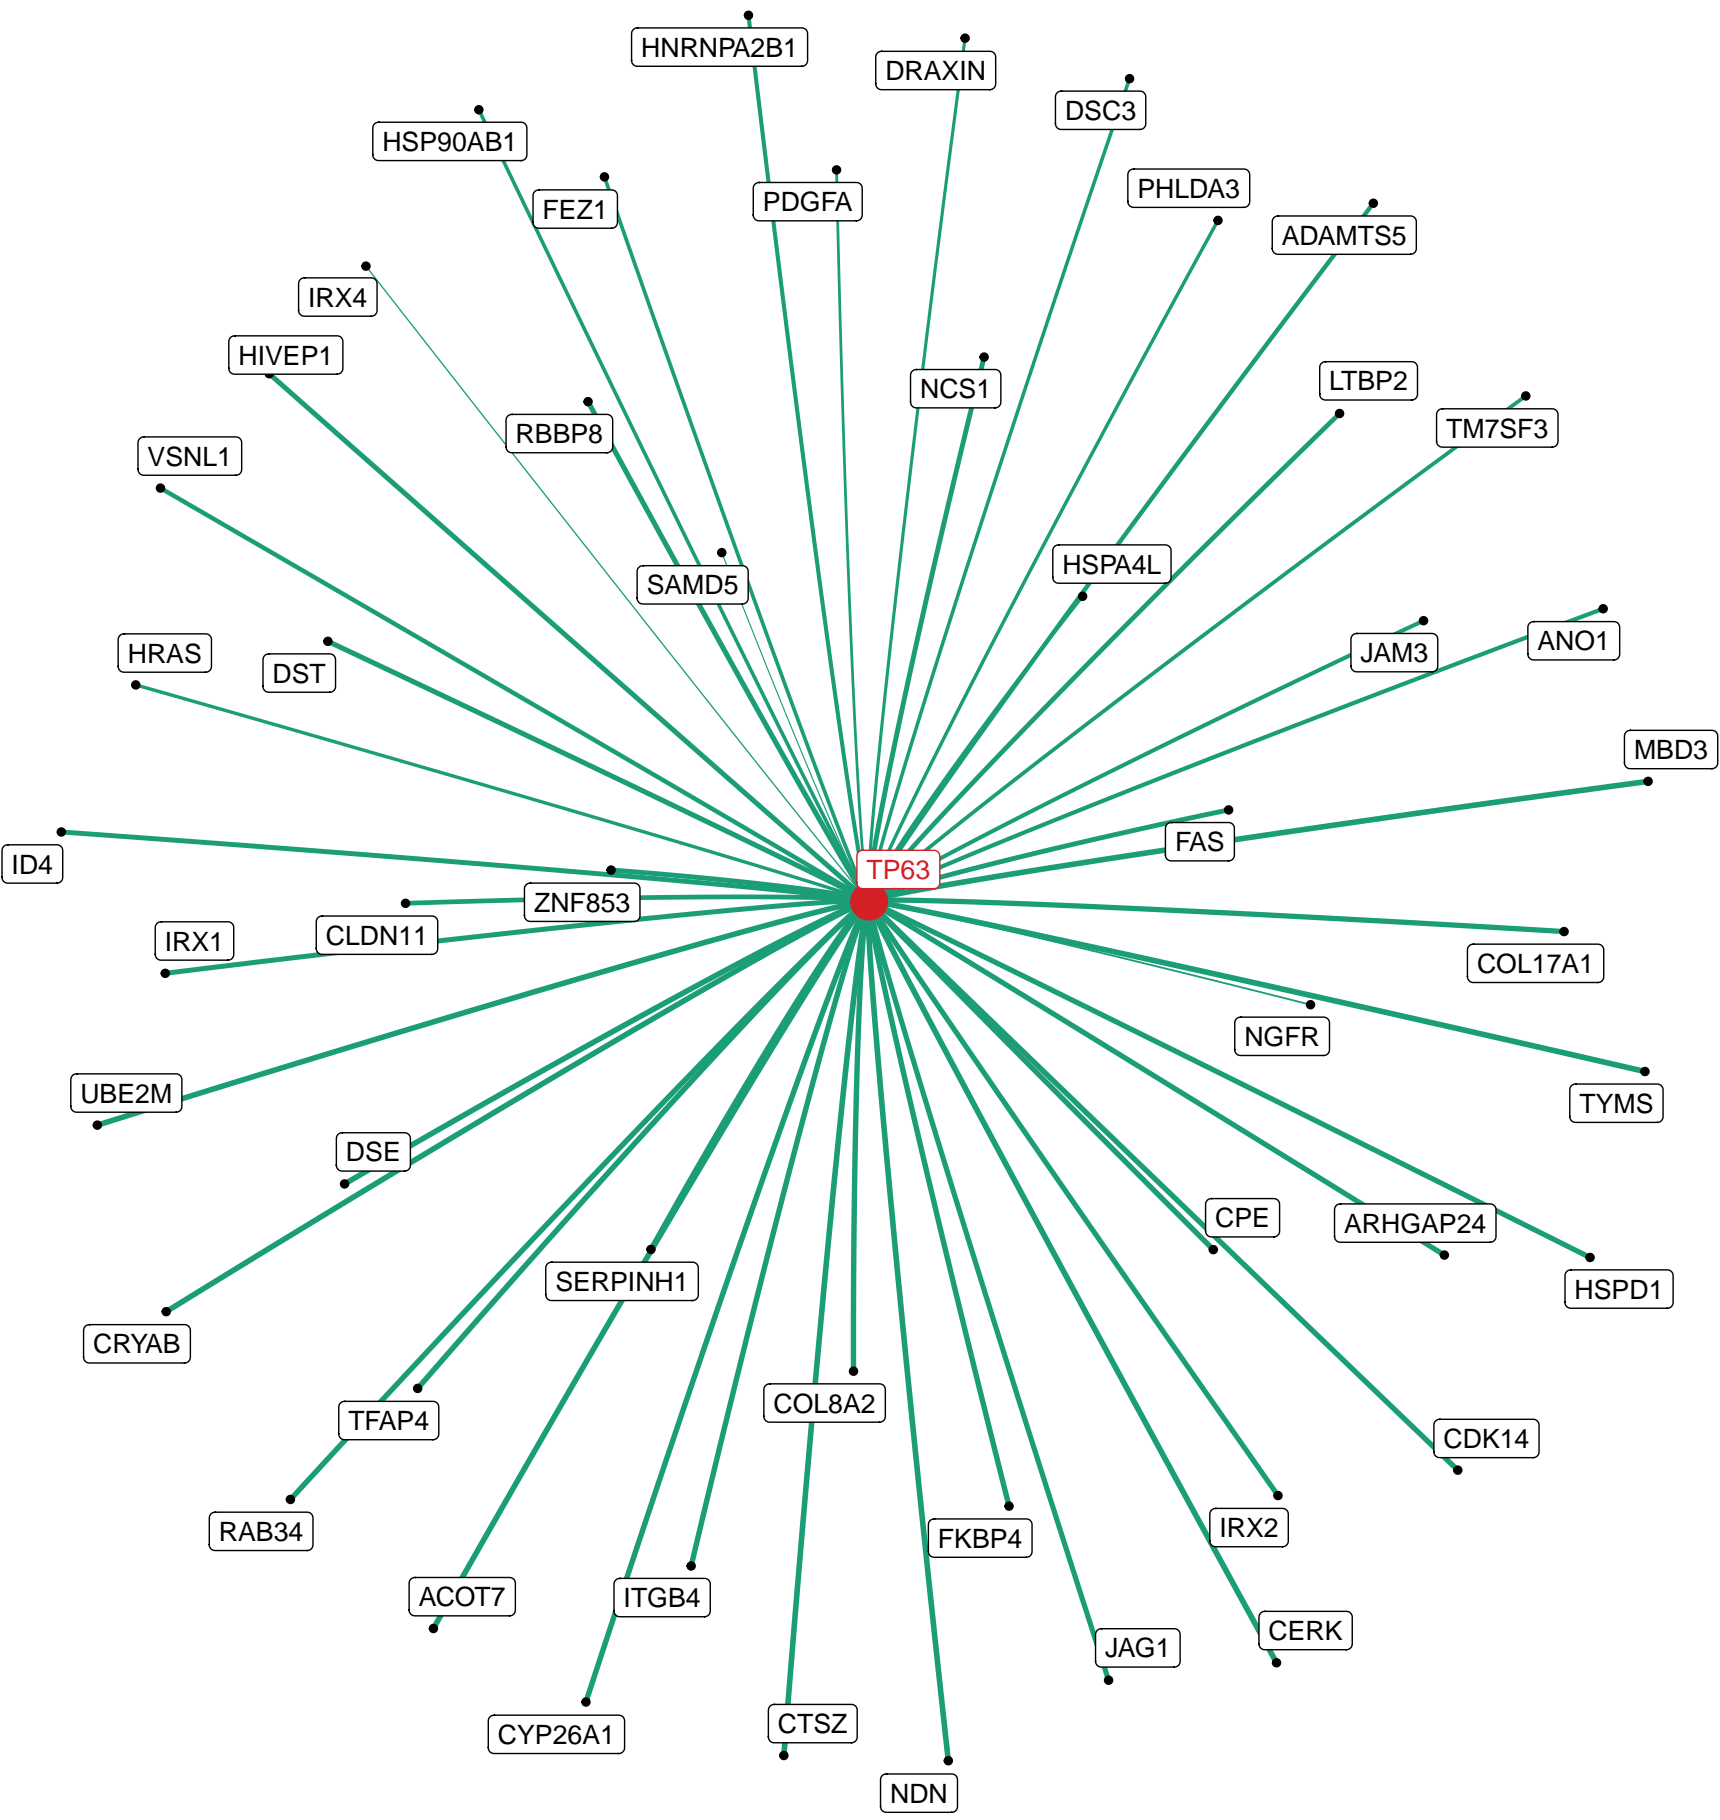

edge.colour

— #1B9E77

edge.width

— 0.25

— 0.50

— 0.75

— 1.00

node.size

• 1.5

• 1.6

• 1.7

• 1.8

• 1.9

• 2.0

node.colour

a #D51F26

a black

edge.colour

— #1B9E77

edge.width

- 0.25
- 0.50
- 0.75
- 1.00

node.size

- 1.5
- 1.6
- 1.7
- 1.8
- 1.9
- 2.0

node.colour

- a #D51F26
- a black